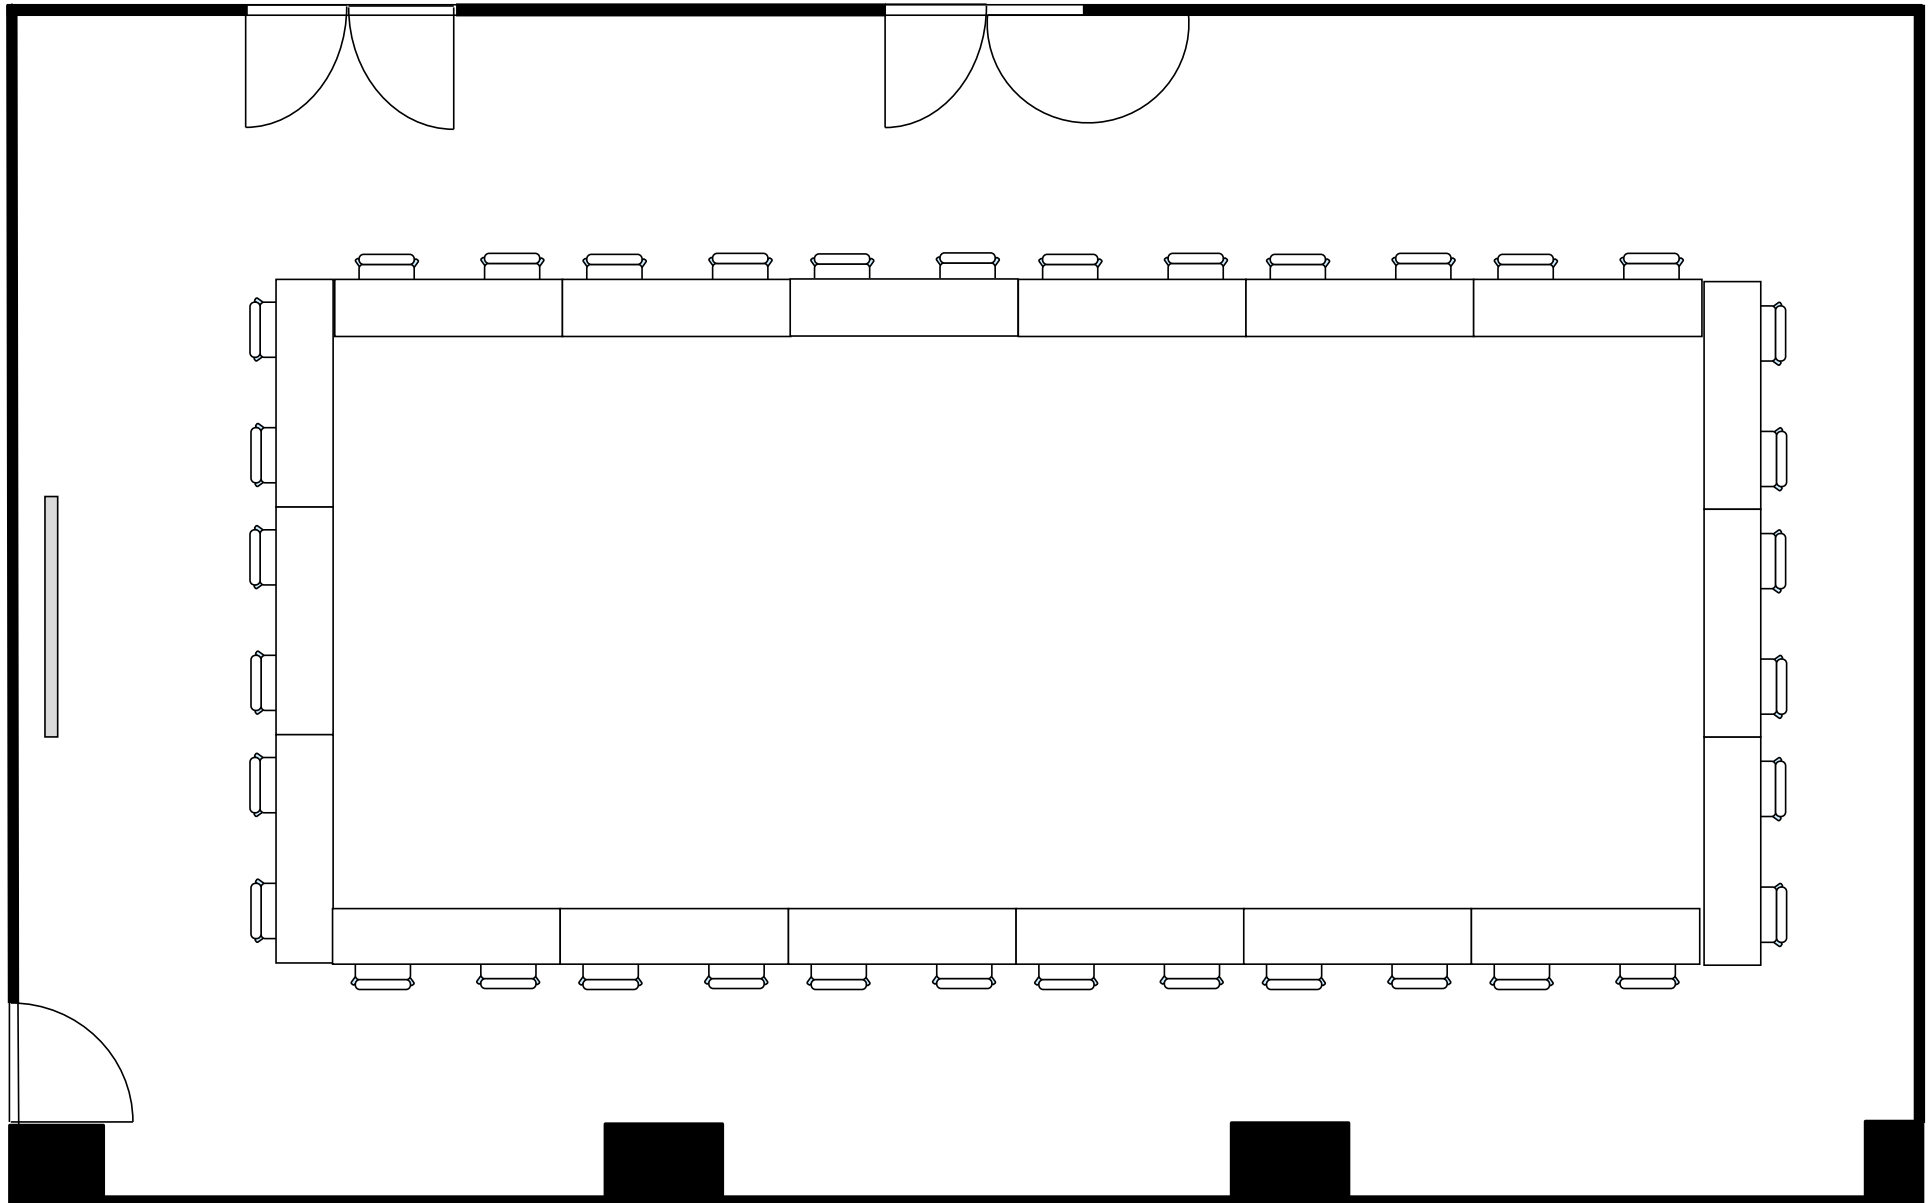

丸ビル別館会議室

1階 1-1号室 (Fタイプ)

設 営 : スクール形式 (2人掛け)

収容人数 : 66名

丸ビル別館会議室

1階 1-1号室 (Fタイプ)

設 営 : ロの字形式 (2人掛け)

収容人数 : 36名

丸ビル別館会議室

1階 1-1号室 (Fタイプ)

設 営 : コの字形式 (2人掛け)

収容人数 : 30名

丸ビル別館会議室

1階 1-1号室 (Fタイプ)

設 営	島形式 (4人掛け)
収容人数	48名

丸ビル別館会議室

1階 1-1号室 (Fタイプ)

設 営 : 島形式 (Tの字6人掛け)
収容人数 : 54名

丸ビル別館会議室

1階 1-1号室 (Fタイプ)

設 営	シアター形式
収容人数	121名