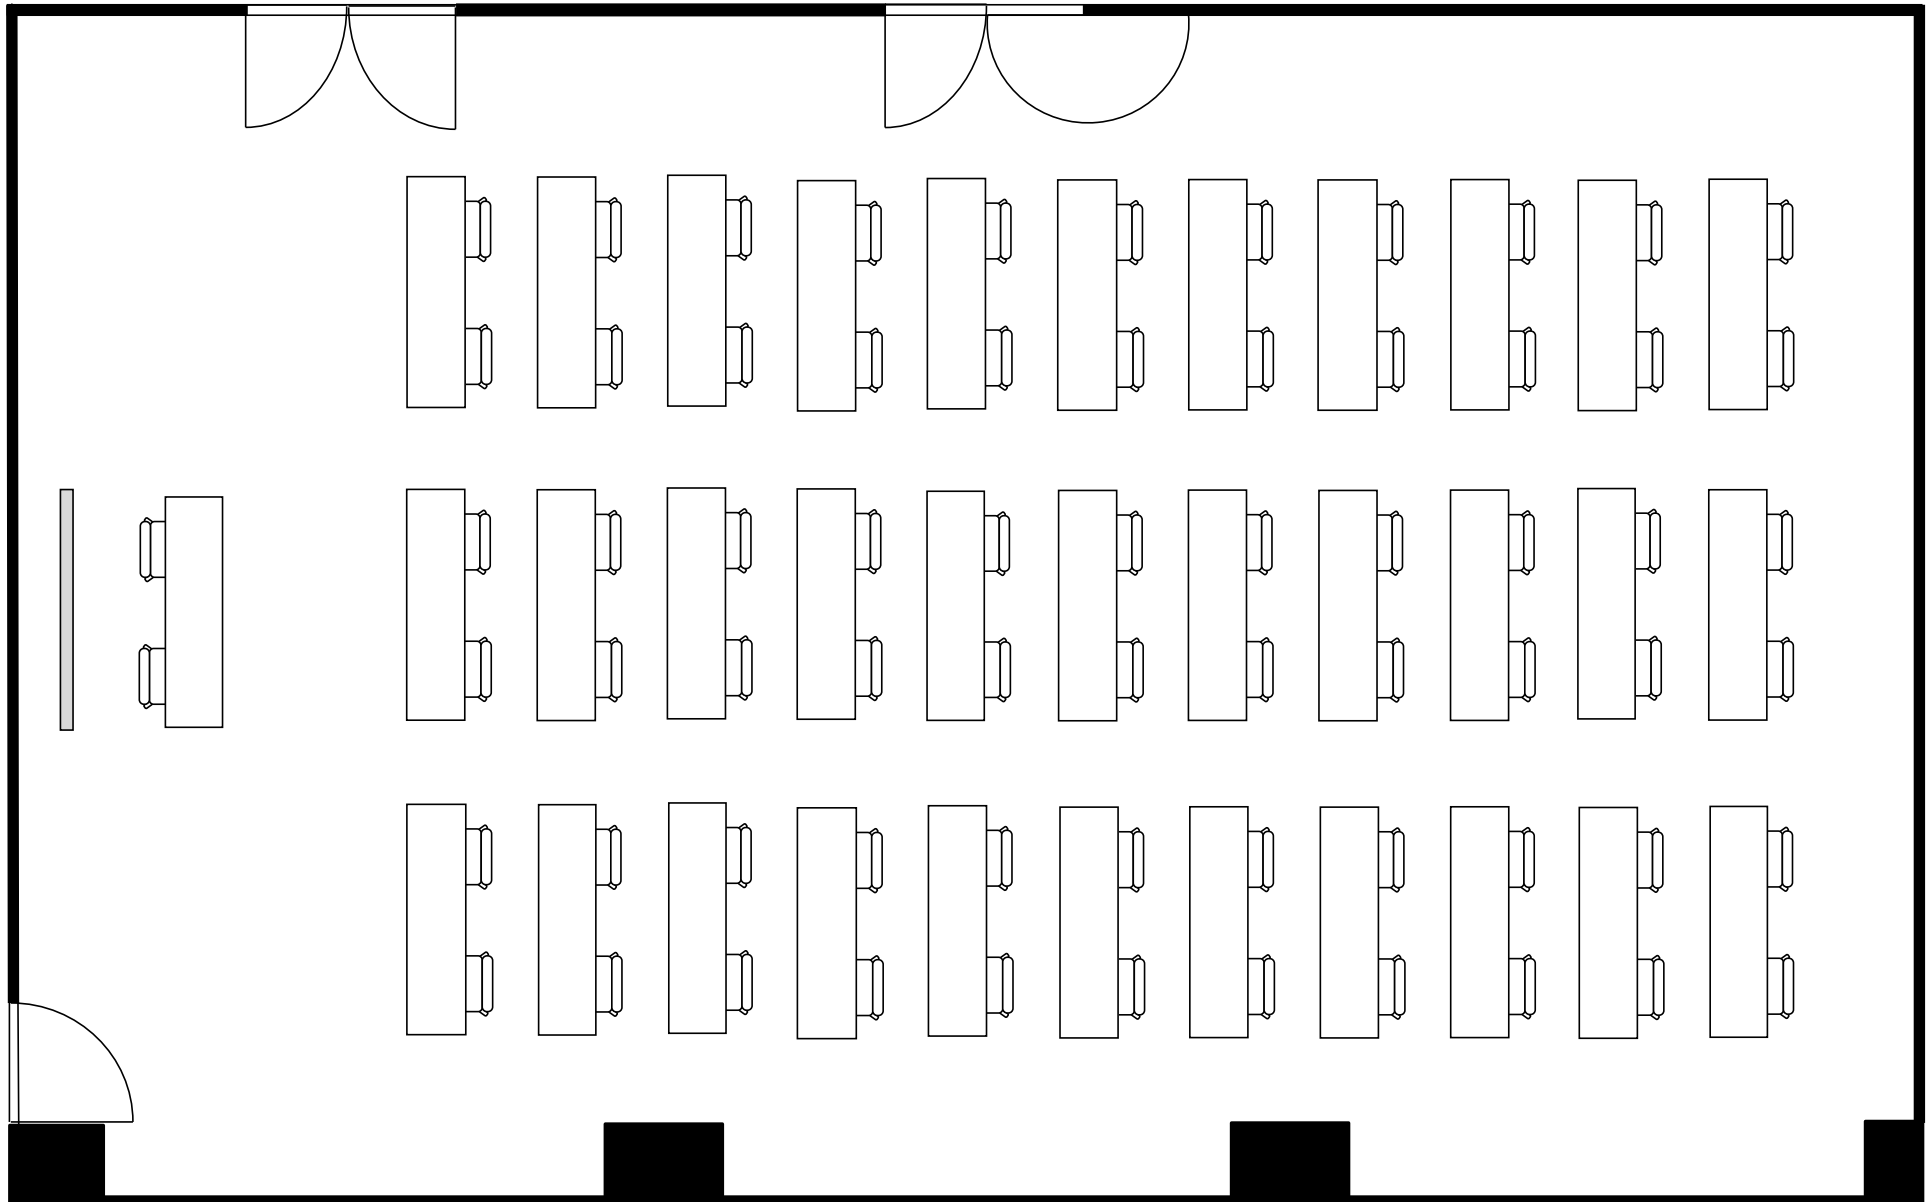

丸ビル別館会議室

1階 1-1号室 (Fタイプ)

設 営 : スクール形式 (2人掛け)

収容人数 : 66名

丸ビル別館会議室

1階 1-1号室 (Fタイプ)

設 営 : ロの字形式 (2人掛け)

収容人数 : 36名

丸ビル別館会議室

1階 1-1号室 (Fタイプ)

設 営 : コの字形式 (2人掛け)

収容人数 : 30名

丸ビル別館会議室

1階 1-1号室 (Fタイプ)

設 営	島形式 (4人掛け)
収容人数	48名

丸ビル別館会議室

1階 1-1号室 (Fタイプ)

設 営 : 島形式 (Tの字6人掛け)
収容人数 : 54名

丸ビル別館会議室

1階 1-1号室 (Fタイプ)

設 営	シアター形式
収容人数	121名