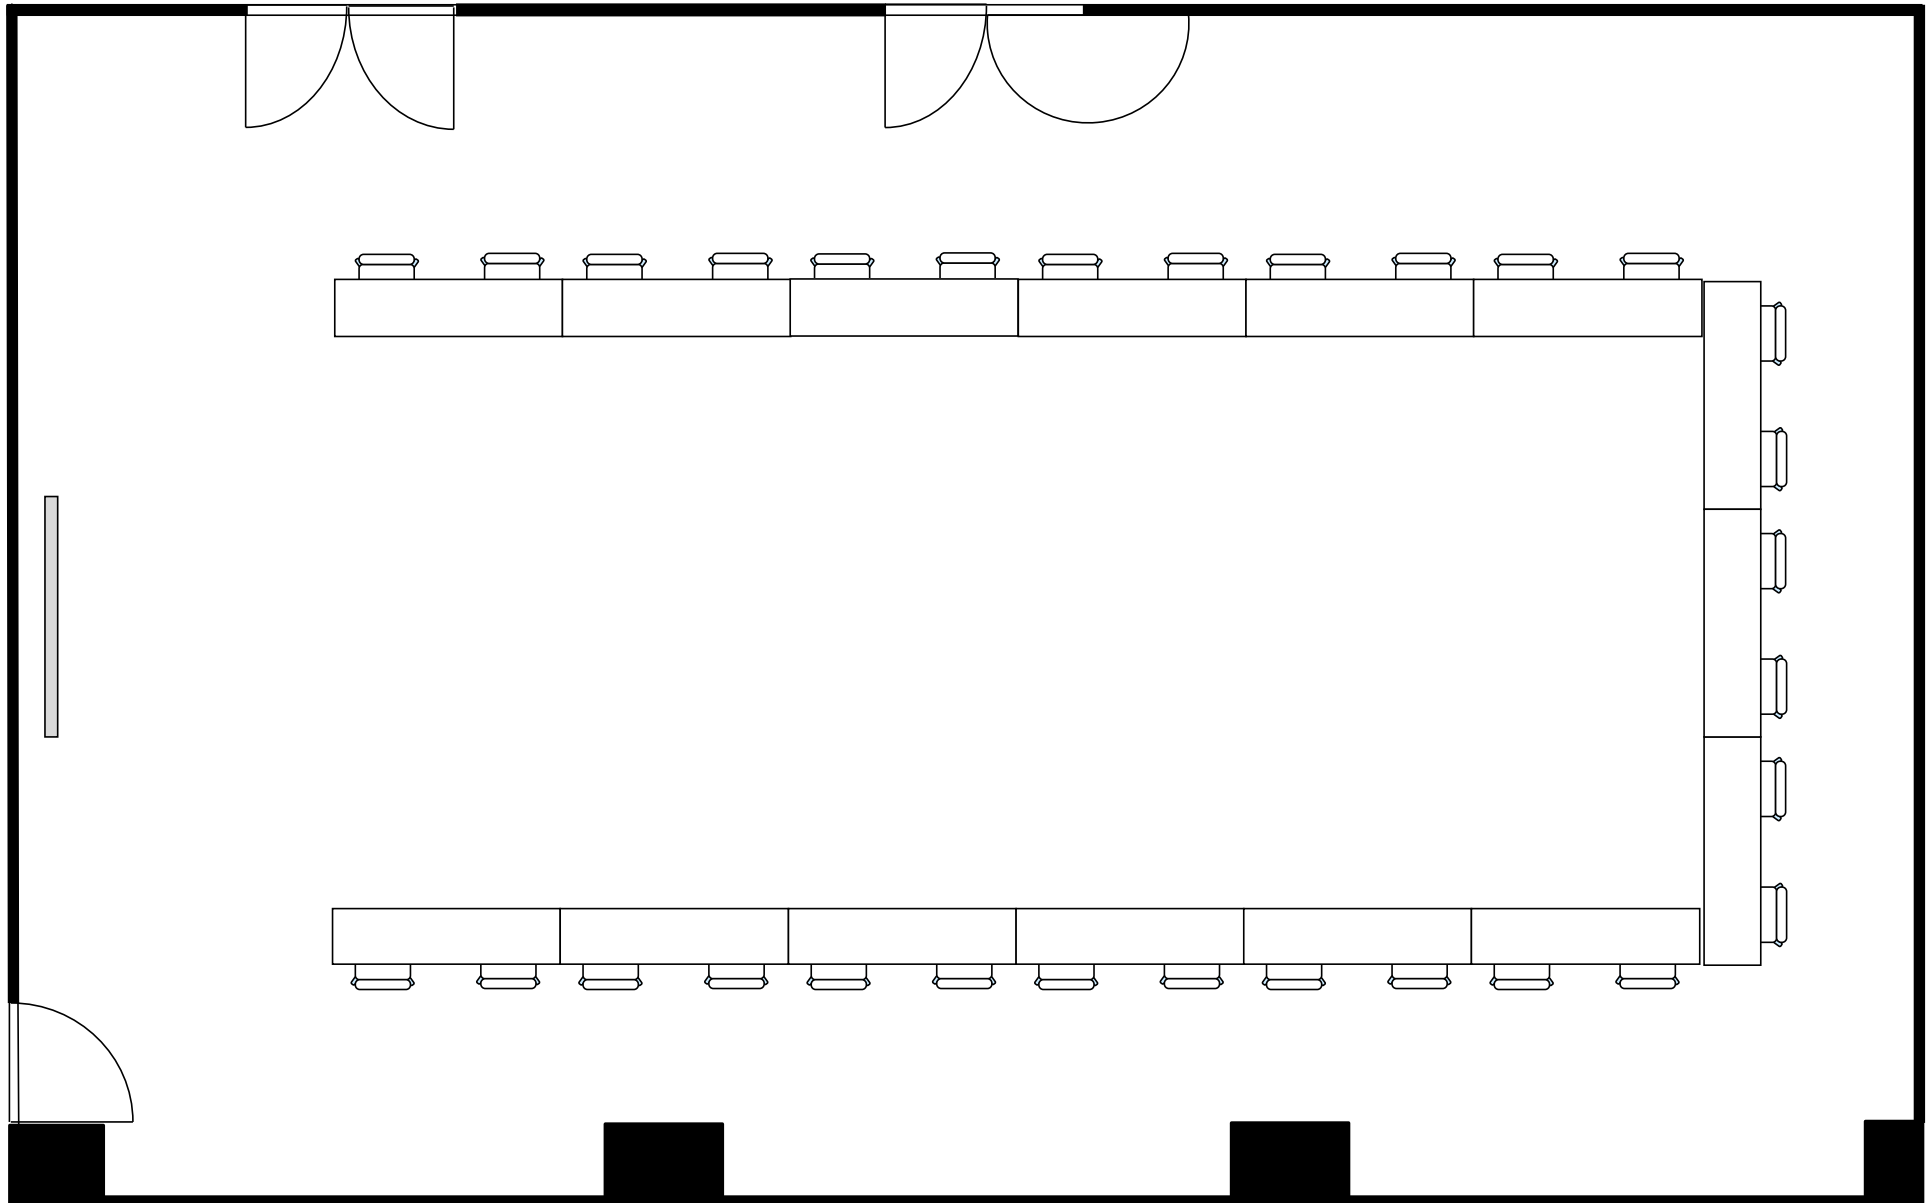

丸ビル別館会議室

1階 1-1号室 (Fタイプ)

設 営 : スクール形式 (2人掛け)

収容人数 : 66名

丸ビル別館会議室

1階 1-1号室 (Fタイプ)

設 営 : ロの字形式 (2人掛け)

収容人数 : 36名

丸ビル別館会議室

1階 1-1号室 (Fタイプ)

設 営 : コの字形式 (2人掛け)

収容人数 : 30名

丸ビル別館会議室

1階 1-1号室 (Fタイプ)

設 営	島形式 (4人掛け)
収容人数	48名

丸ビル別館会議室

1階 1-1号室 (Fタイプ)

設 営 : 島形式 (Tの字6人掛け)
収容人数 : 54名

丸ビル別館会議室

1階 1-1号室 (Fタイプ)

設 営	シアター形式
収容人数	121名