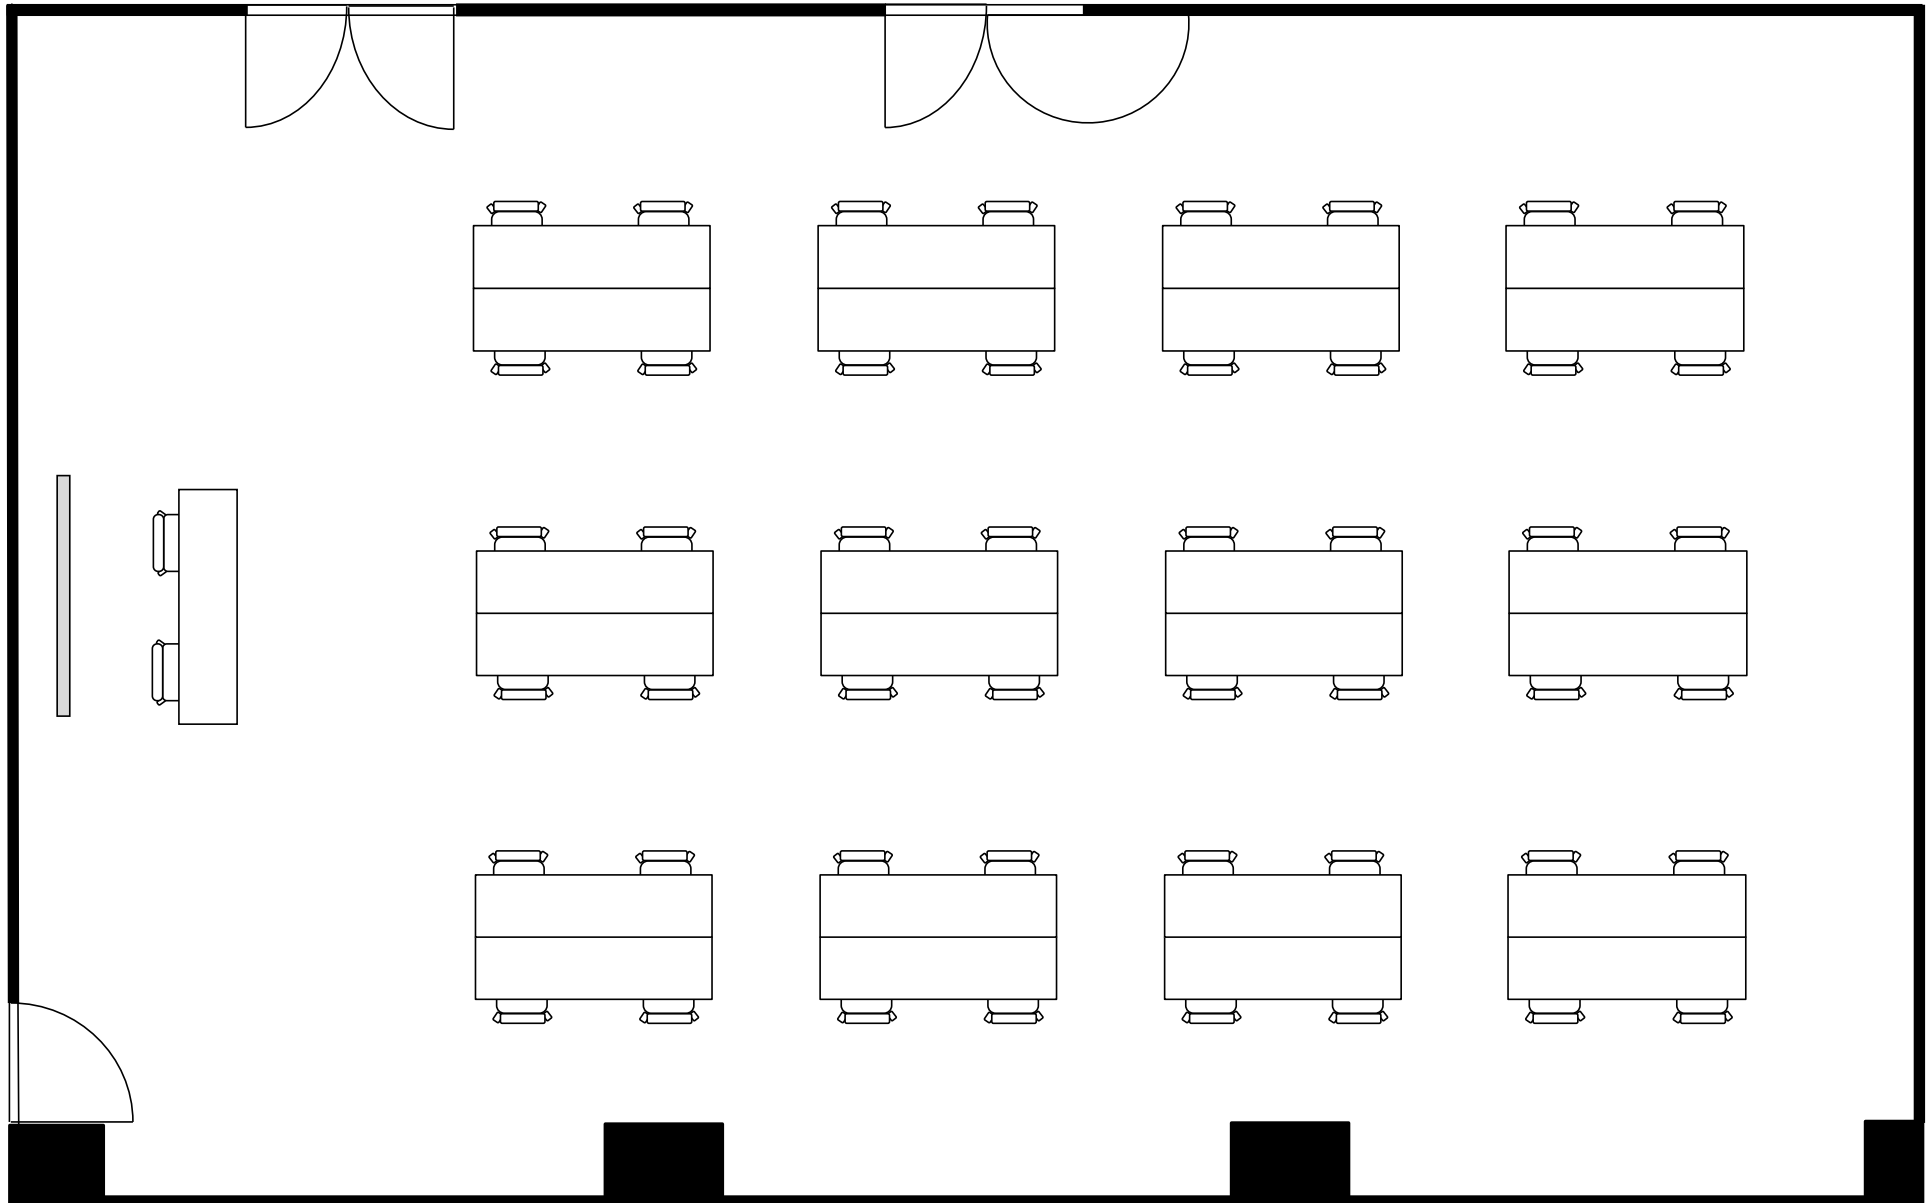

丸ビル別館会議室

1階 1-1号室 (Fタイプ)

設 営 : コの字形式 (2人掛け)

収容人数 : 30名

丸ビル別館会議室

1階 1-1号室 (Fタイプ)

設 営	島形式 (4人掛け)
収容人数	48名

丸ビル別館会議室

1階 1-1号室 (Fタイプ)

設 営 : 島形式 (Tの字6人掛け)
収容人数 : 54名

丸ビル別館会議室

1階 1-1号室 (Fタイプ)

設 営	シアター形式
収容人数	121名