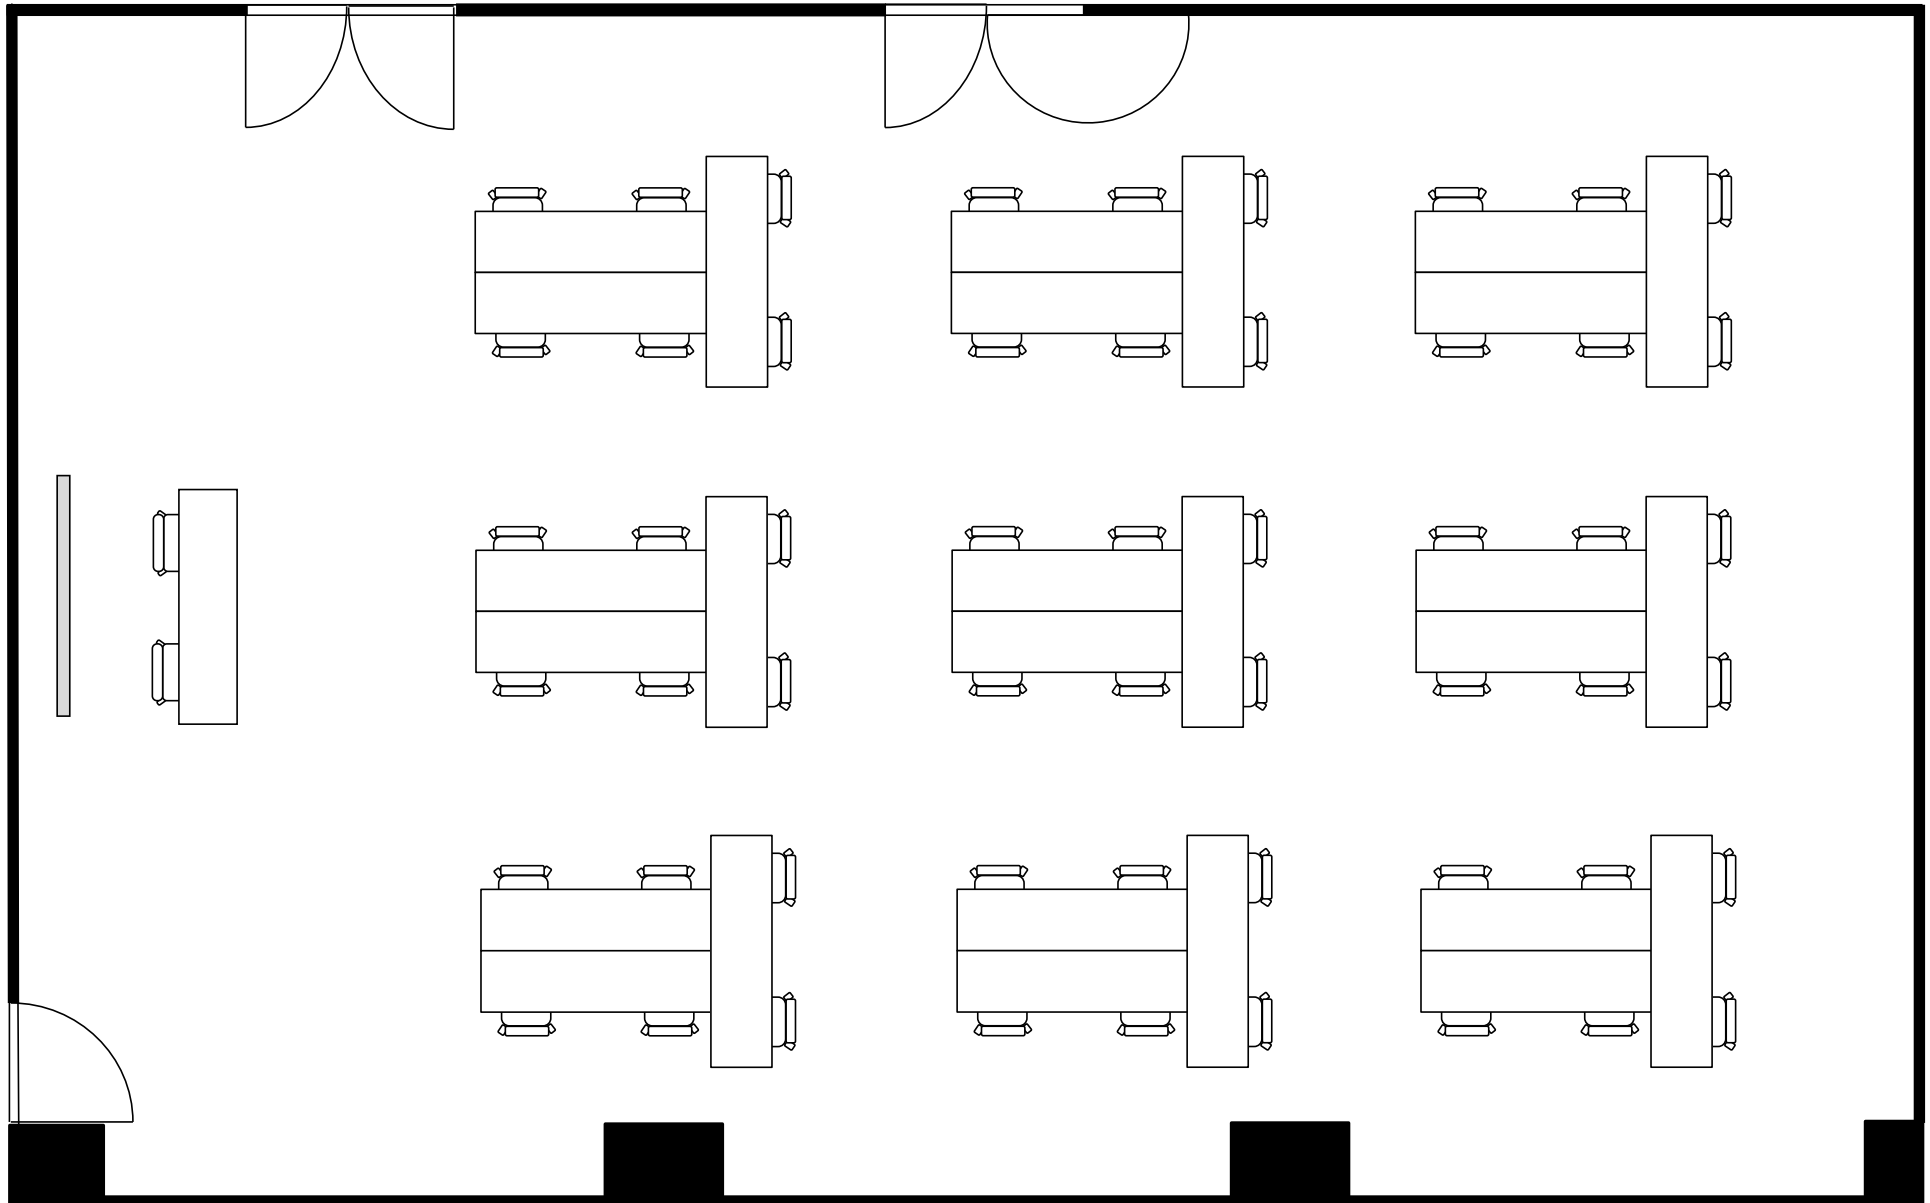

丸ビル別館会議室

1階 1-1号室 (Fタイプ)

設 営 : コの字形式 (2人掛け)

収容人数 : 30名

丸ビル別館会議室

1階 1-1号室 (Fタイプ)

設 営	島形式 (4人掛け)
収容人数	48名

丸ビル別館会議室

1階 1-1号室 (Fタイプ)

設 営 : 島形式 (Tの字6人掛け)
収容人数 : 54名

丸ビル別館会議室

1階 1-1号室 (Fタイプ)

設 営	シアター形式
収容人数	121名