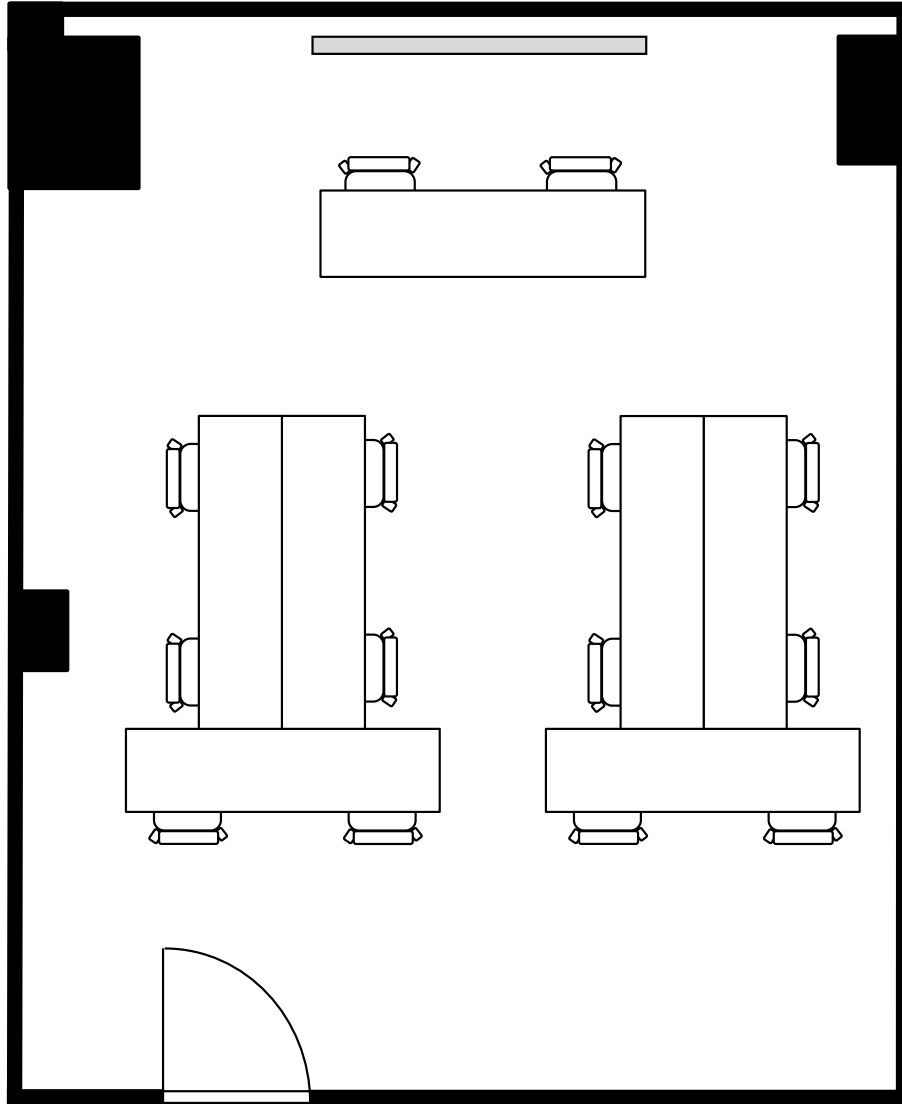

2階 2-1A号室 (Bタイプ)

設 営	コの字形式 (2人掛け)
収容人数	10名

丸ビル別館会議室

2階 2-1A号室 (Bタイプ)

設 営 島形式 (4人掛け)

収容人数 8名

丸ビル別館会議室

2階 2-1A号室 (Bタイプ)

設 営	島形式 (Tの字6人掛け)
収容人数	12名

丸ビル別館会議室

2階 2-1A号室 (Bタイプ)

設 営	シアター形式
収容人数	28 名