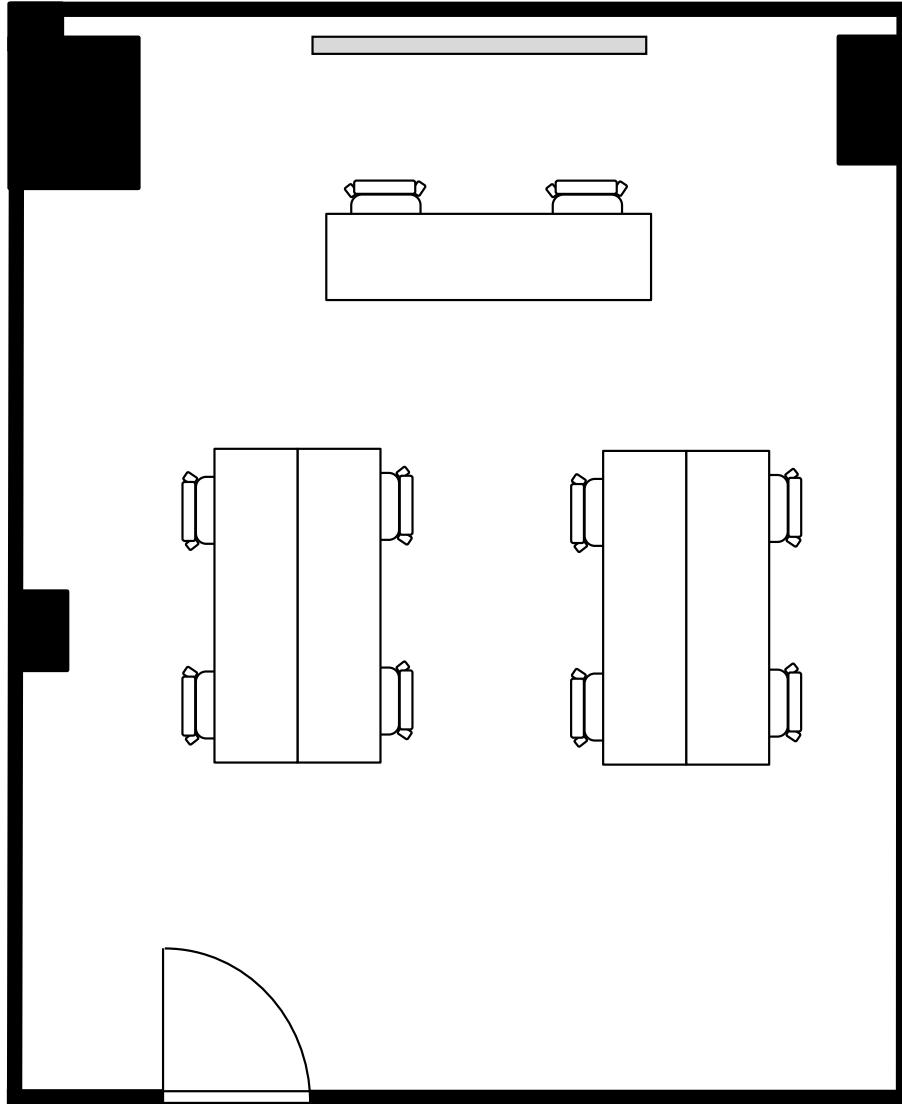

2階 2-1A号室 (Bタイプ)

設 営	コの字形式 (2人掛け)
収容人数	10名

丸ビル別館会議室

2階 2-1A号室 (Bタイプ)

設 営 島形式 (4人掛け)

収容人数 8名

丸ビル別館会議室

2階 2-1A号室 (Bタイプ)

設 営	島形式 (Tの字6人掛け)
収容人数	12名

丸ビル別館会議室

2階 2-1A号室 (Bタイプ)

設 営	シアター形式
収容人数	28 名