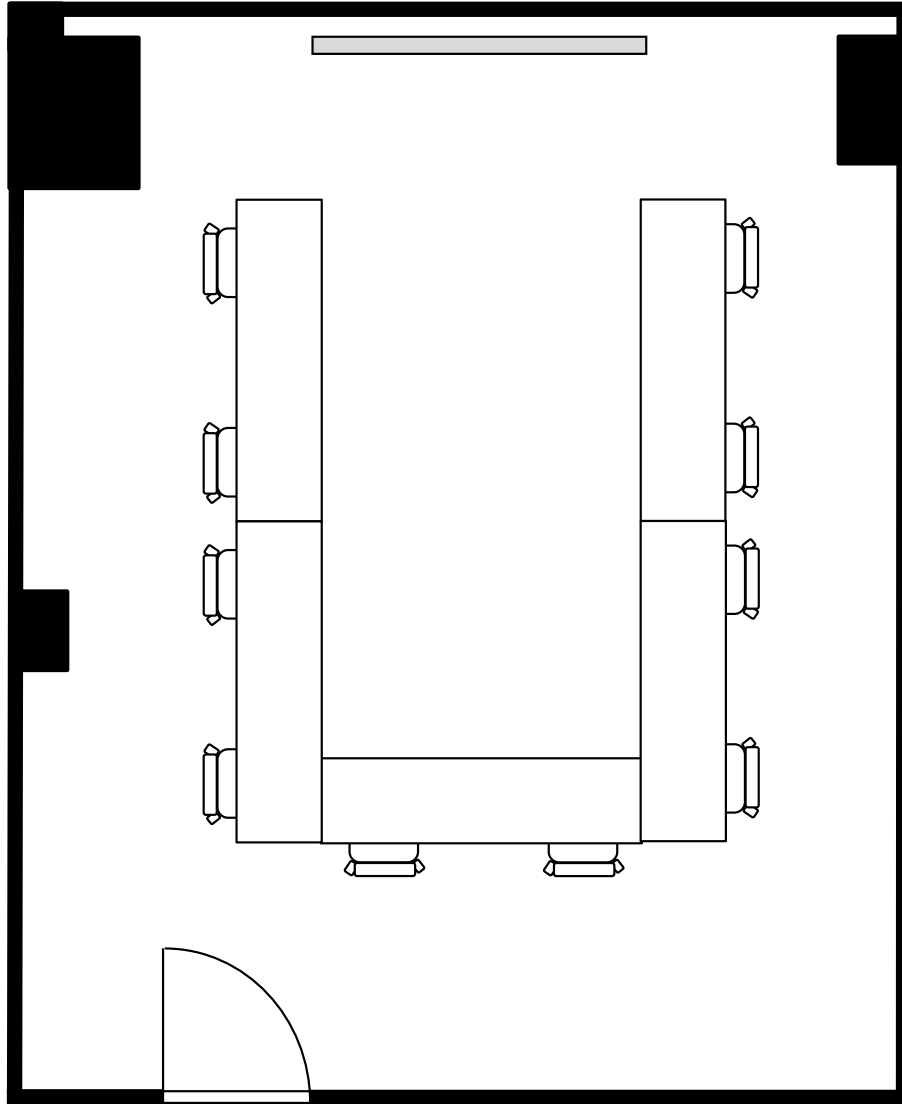

丸ビル別館会議室

2階 2-1A号室 (Bタイプ)

設 営 スクール形式 (2人掛け)

収容人数 14名

丸ビル別館会議室

2階 2-1A号室 (Bタイプ)

設 営	□の字形式 (2人掛け)
収容人数	12名

丸ビル別館会議室

2階 2-1A号室 (Bタイプ)

設 営	コの字形式 (2人掛け)
収容人数	10名

丸ビル別館会議室

2階 2-1A号室 (Bタイプ)

設 営 島形式 (4人掛け)

収容人数 8名

丸ビル別館会議室

2階 2-1A号室 (Bタイプ)

設 営	島形式 (Tの字6人掛け)
収容人数	12名

丸ビル別館会議室

2階 2-1A号室 (Bタイプ)

設 営	シアター形式
収容人数	28 名