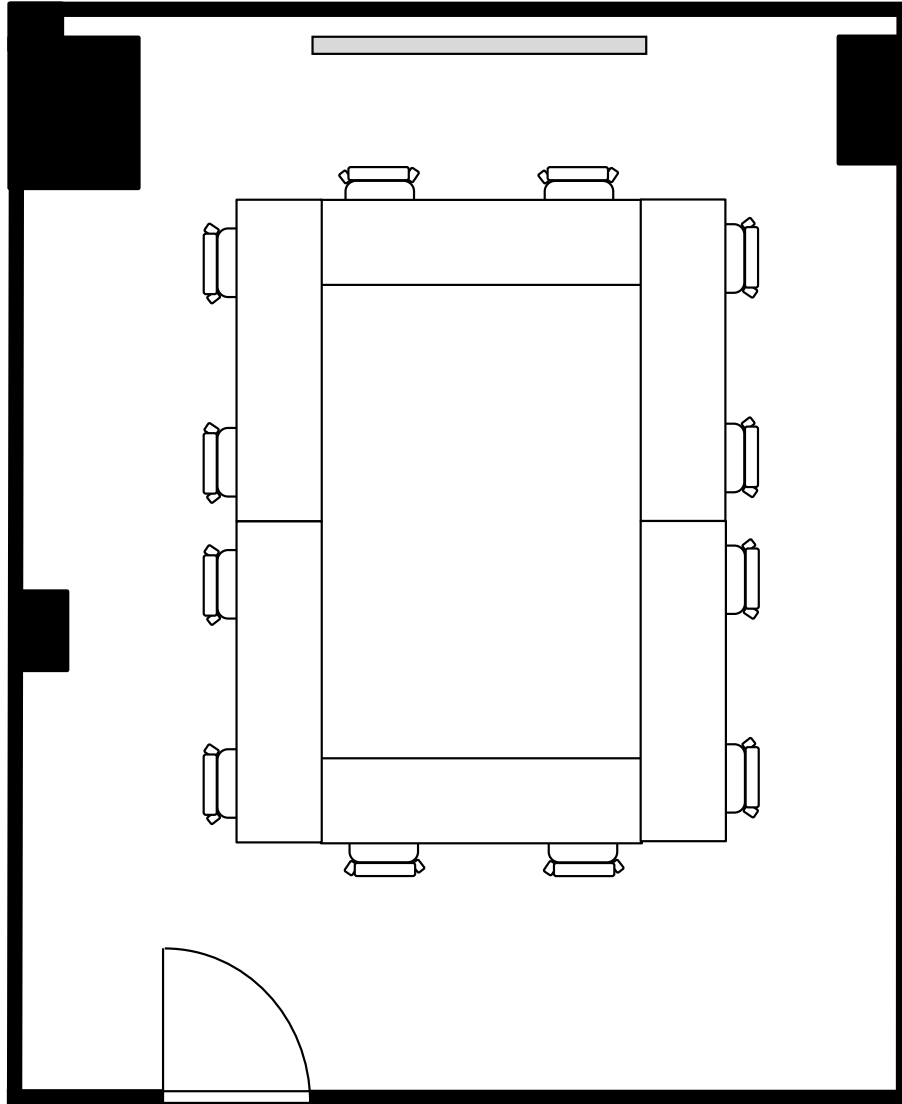

丸ビル別館会議室

2階 2-1A号室 (Bタイプ)

設 営 スクール形式 (2人掛け)

収容人数 14名

丸ビル別館会議室

2階 2-1A号室 (Bタイプ)

設 営	□の字形式 (2人掛け)
収容人数	12名

丸ビル別館会議室

2階 2-1A号室 (Bタイプ)

設 営	コの字形式 (2人掛け)
収容人数	10名

丸ビル別館会議室

2階 2-1A号室 (Bタイプ)

設 営 島形式 (4人掛け)

収容人数 8名

丸ビル別館会議室

2階 2-1A号室 (Bタイプ)

設 営	島形式 (Tの字6人掛け)
収容人数	12名

丸ビル別館会議室

2階 2-1A号室 (Bタイプ)

設 営	シアター形式
収容人数	28 名