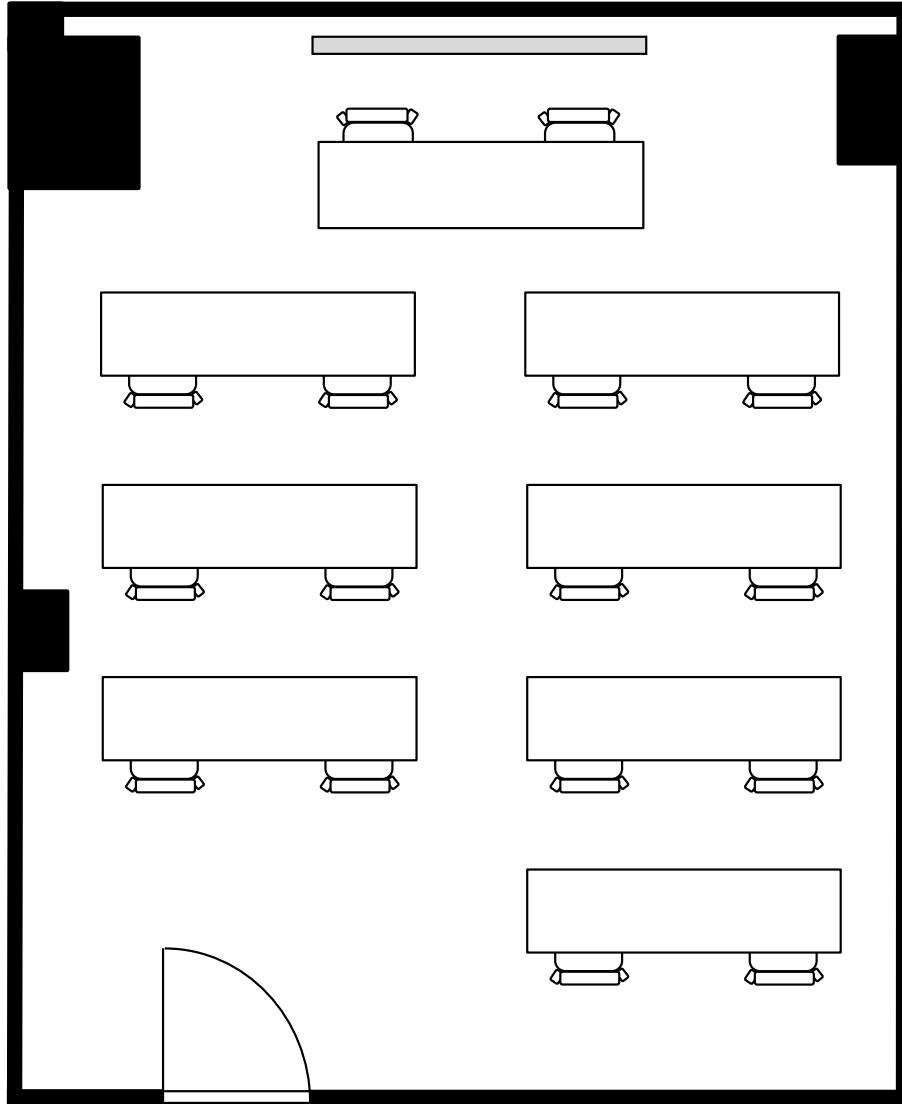

丸ビル別館会議室

2階 2-1A号室 (Bタイプ)

設 営 スクール形式 (2人掛け)

収容人数 14名

丸ビル別館会議室

2階 2-1A号室 (Bタイプ)

設 営	□の字形式 (2人掛け)
収容人数	12名

丸ビル別館会議室

2階 2-1A号室 (Bタイプ)

設 営	コの字形式 (2人掛け)
収容人数	10名

丸ビル別館会議室

2階 2-1A号室 (Bタイプ)

設 営 島形式 (4人掛け)

収容人数 8名

丸ビル別館会議室

2階 2-1A号室 (Bタイプ)

設 営	島形式 (Tの字6人掛け)
収容人数	12名

丸ビル別館会議室

2階 2-1A号室 (Bタイプ)

設 営	シアター形式
収容人数	28 名