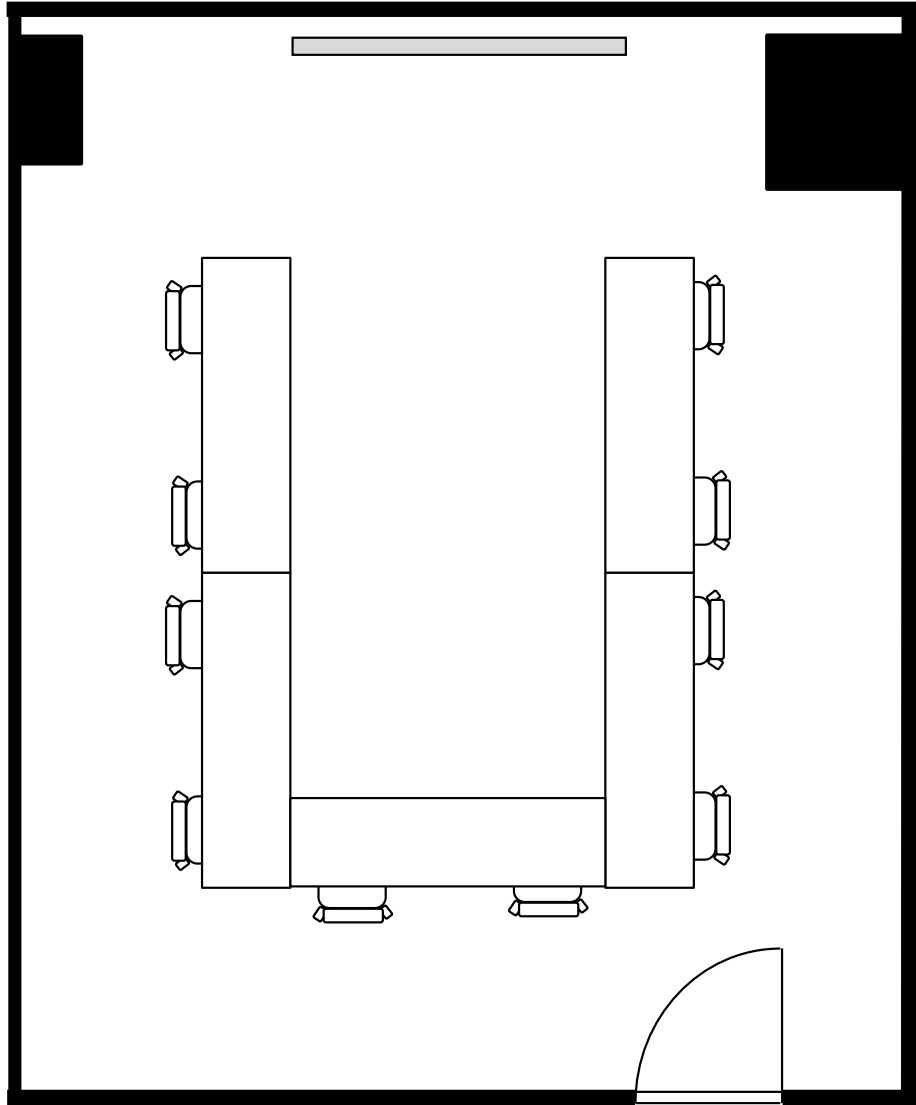

丸ビル別館会議室

2階 2-1B号室 (Bタイプ)

設 営	スクール形式 (2名掛け)
収容人数	14名

丸ビル別館会議室

2階 2-1B号室 (Bタイプ)

設 営	□の字形式 (2名掛)
収容人数	12名

丸ビル別館会議室

2階 2-1B号室 (Bタイプ)

設 営	コの字形式 (2名掛)
収容人数	10名

丸ビル別館会議室

2階 2-1B号室 (Bタイプ)

設 営	島形式 (4人掛け)
収容人数	8名

丸ビル別館会議室

2階 2-1B号室 (Bタイプ)

設 営	島形式 (Tの字6人掛け)
収容人数	12名

丸ビル別館会議室

2階 2-1B号室 (Bタイプ)

設 営	シアター形式
収容人数	28 名