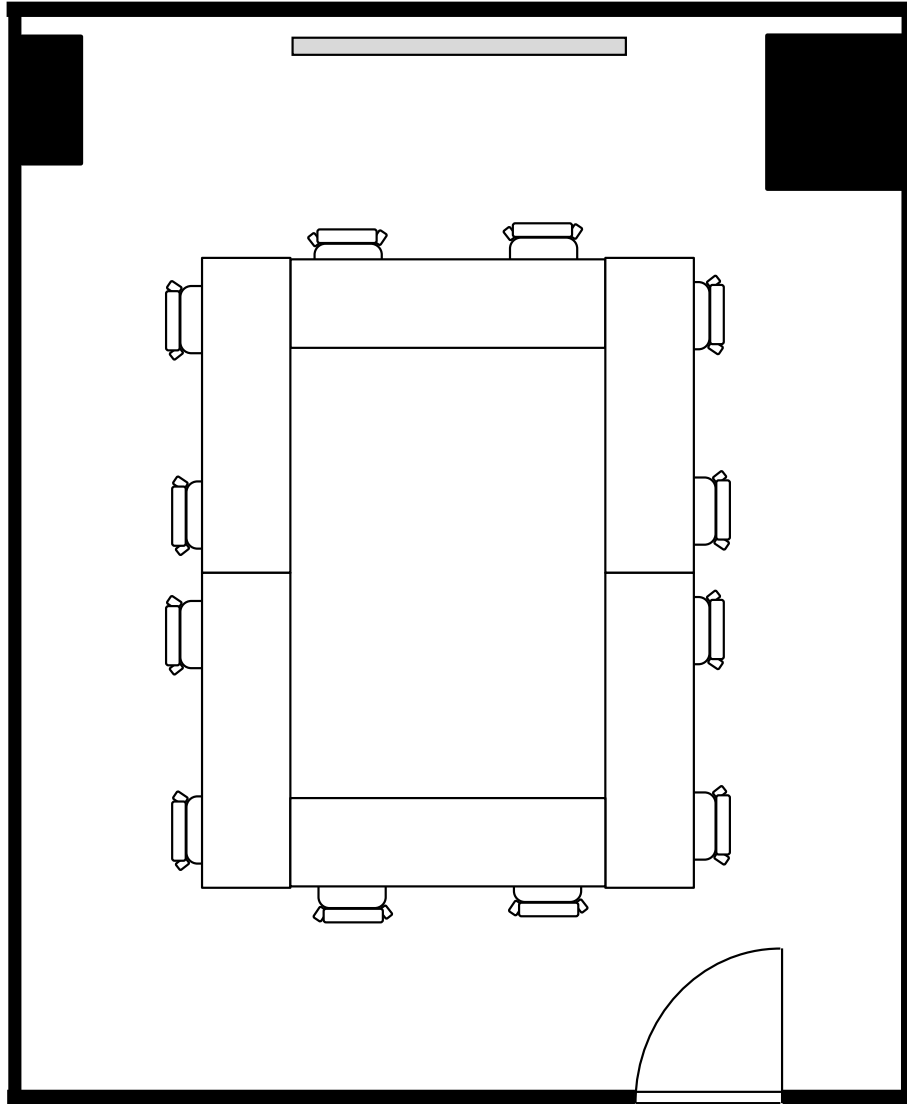

丸ビル別館会議室

2階 2-1B号室 (Bタイプ)

設 営	スクール形式 (2名掛け)
収容人数	14名

丸ビル別館会議室

2階 2-1B号室 (Bタイプ)

設 営	□の字形式 (2名掛)
収容人数	12名

丸ビル別館会議室

2階 2-1B号室 (Bタイプ)

設 営	コの字形式 (2名掛)
収容人数	10名

丸ビル別館会議室

2階 2-1B号室 (Bタイプ)

設 営	島形式 (4人掛け)
収容人数	8名

丸ビル別館会議室

2階 2-1B号室 (Bタイプ)

設 営	島形式 (Tの字6人掛け)
収容人数	12名

丸ビル別館会議室