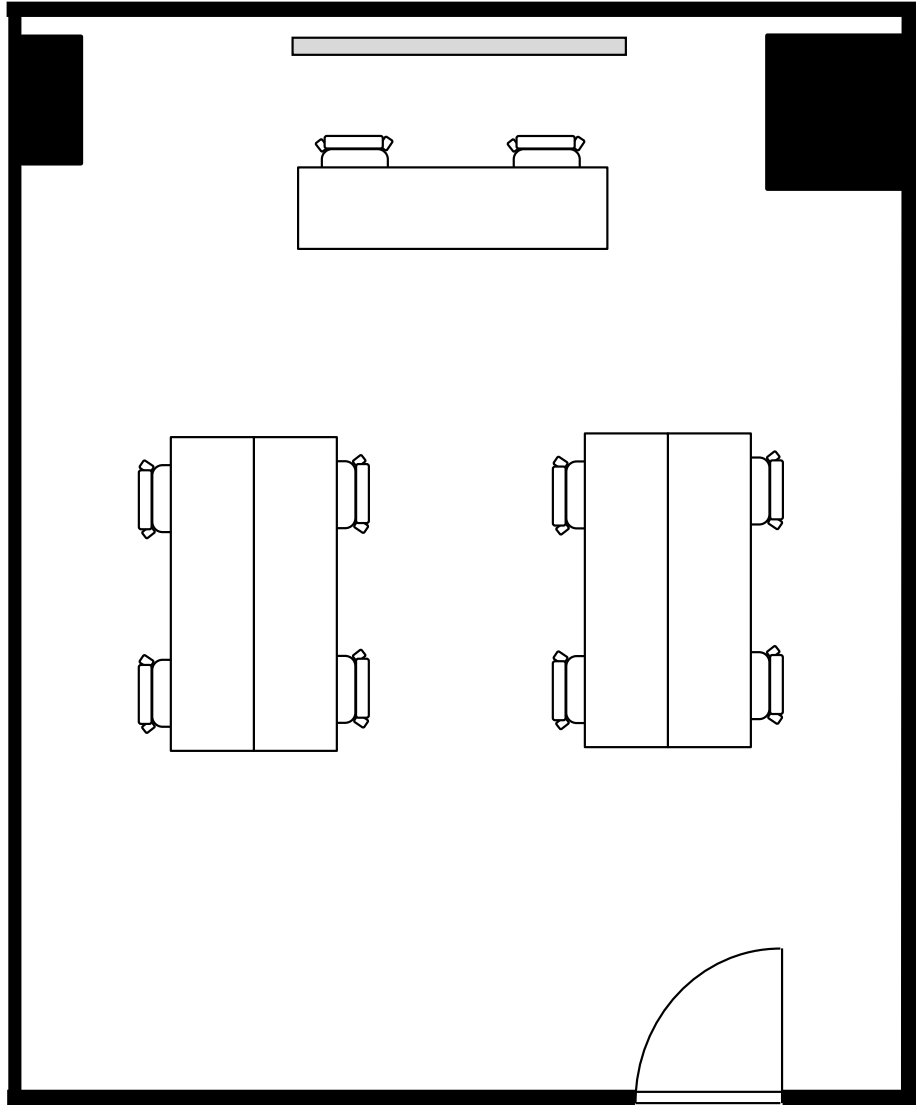

丸ビル別館会議室

2階 2-1B号室 (Bタイプ)

設 営	スクール形式 (2名掛け)
収容人数	14名

丸ビル別館会議室

2階 2-1B号室 (Bタイプ)

設 営	□の字形式 (2名掛)
収容人数	12名

丸ビル別館会議室

2階 2-1B号室 (Bタイプ)

設 営	コの字形式 (2名掛)
収容人数	10名

丸ビル別館会議室

2階 2-1B号室 (Bタイプ)

設 営	島形式 (4人掛け)
収容人数	8名

丸ビル別館会議室

2階 2-1B号室 (Bタイプ)

設 営	島形式 (Tの字6人掛け)
収容人数	12名

丸ビル別館会議室