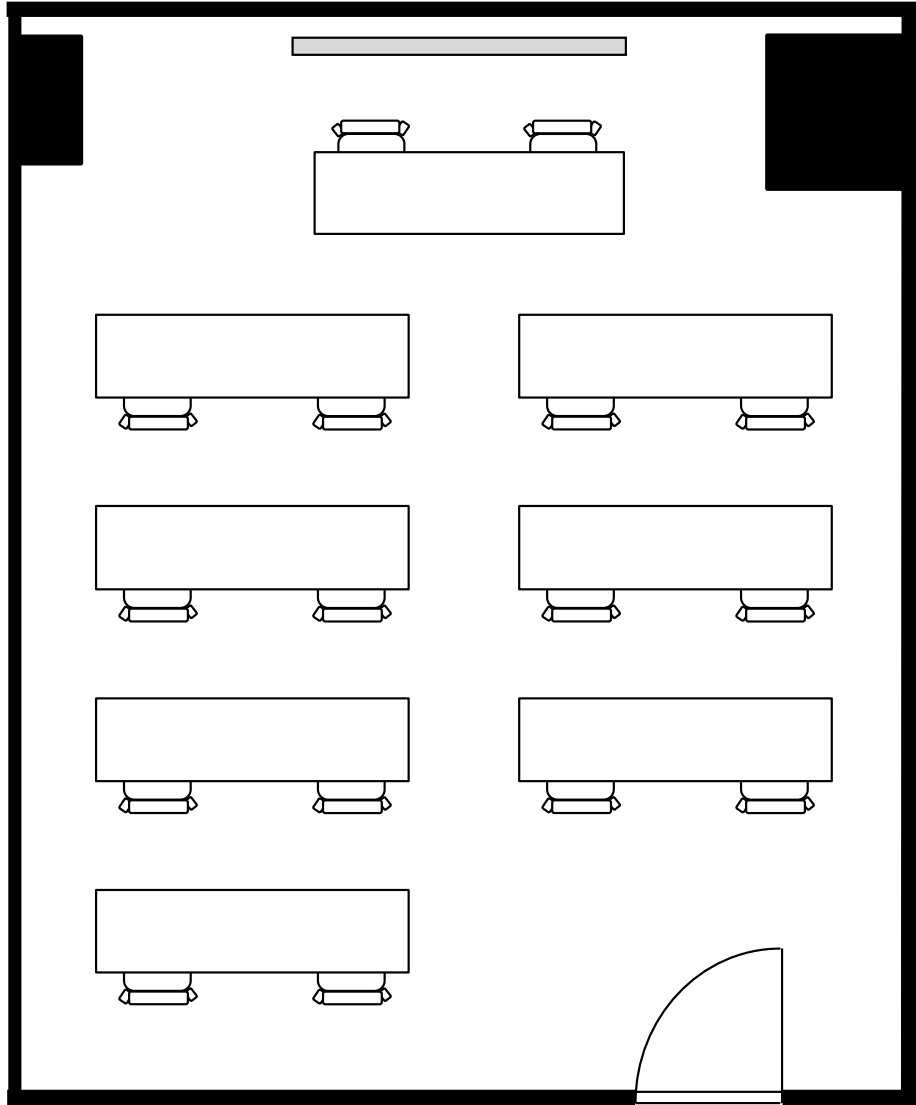

丸ビル別館会議室

2階 2-1B号室 (Bタイプ)

設 営	スクール形式 (2名掛け)
収容人数	14名

丸ビル別館会議室

2階 2-1B号室 (Bタイプ)

設 営	□の字形式 (2名掛)
収容人数	12名

丸ビル別館会議室

2階 2-1B号室 (Bタイプ)

設 営	コの字形式 (2名掛)
収容人数	10名

丸ビル別館会議室

2階 2-1B号室 (Bタイプ)

設 営	島形式 (4人掛け)
収容人数	8名

丸ビル別館会議室

2階 2-1B号室 (Bタイプ)

設 営	島形式 (Tの字6人掛け)
収容人数	12名

丸ビル別館会議室

2階 2-1B号室 (Bタイプ)

設 営	シアター形式
収容人数	28 名