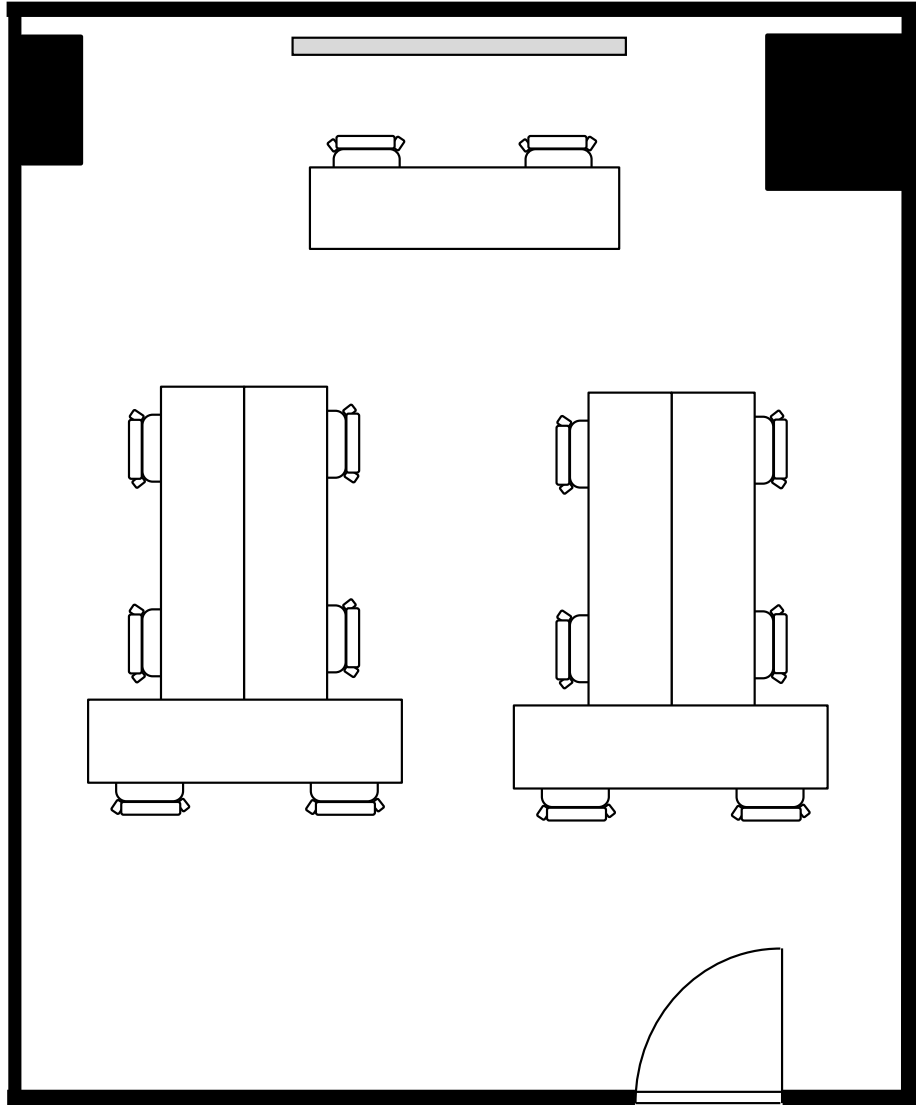

設 営	コの字形式 (2名掛)
収容人数	10名

丸ビル別館会議室

2階 2-1B号室 (Bタイプ)

設 営	島形式 (4人掛け)
収容人数	8名

丸ビル別館会議室

2階 2-1B号室 (Bタイプ)

設 営	島形式 (Tの字6人掛け)
収容人数	12名

丸ビル別館会議室