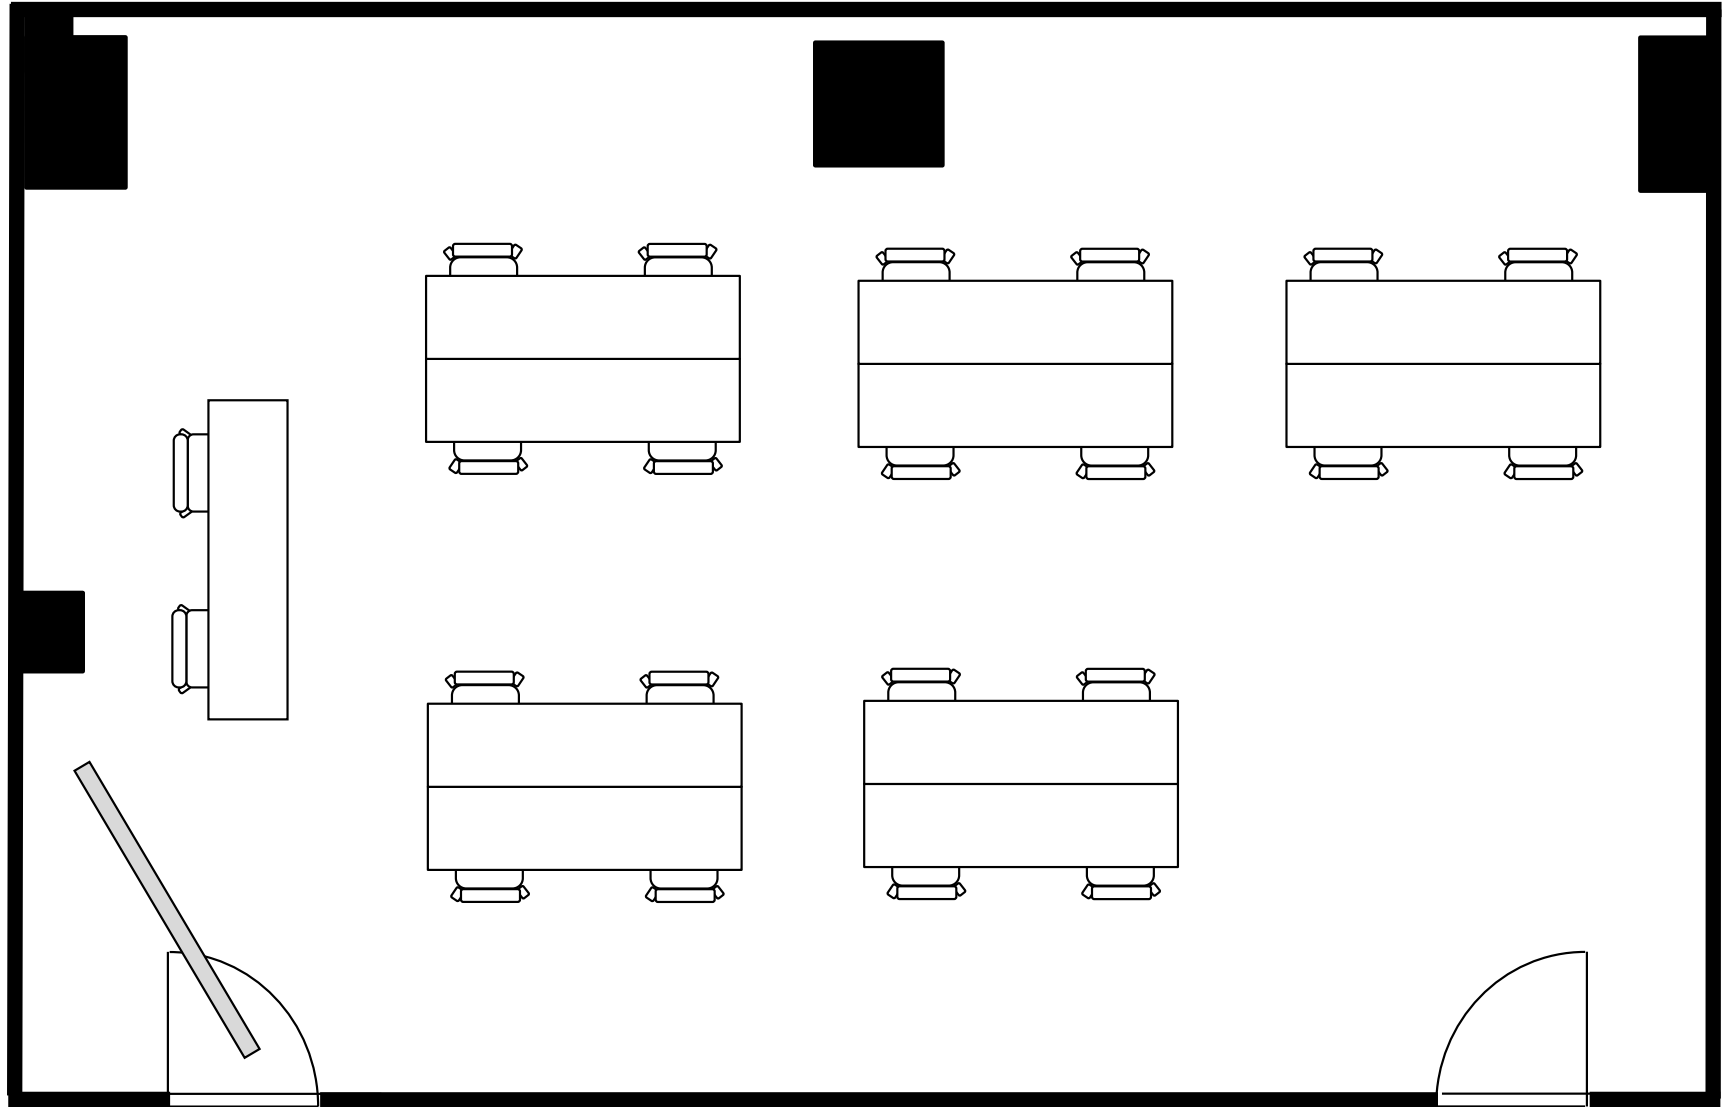

収容人数

16名

丸ビル別館会議室

3階 3-1号室 (Cタイプ)

設 営 島形式 (4人掛け)

収容人数 20名

丸ビル別館会議室

3階 3-1号室 (Cタイプ)

設 営 島形式 (Tの字6人掛け)

収容人数 24名

丸ビル別館会議室

3階 3-1号室 (Cタイプ)

設 営

シアター形式

収容人数

47名