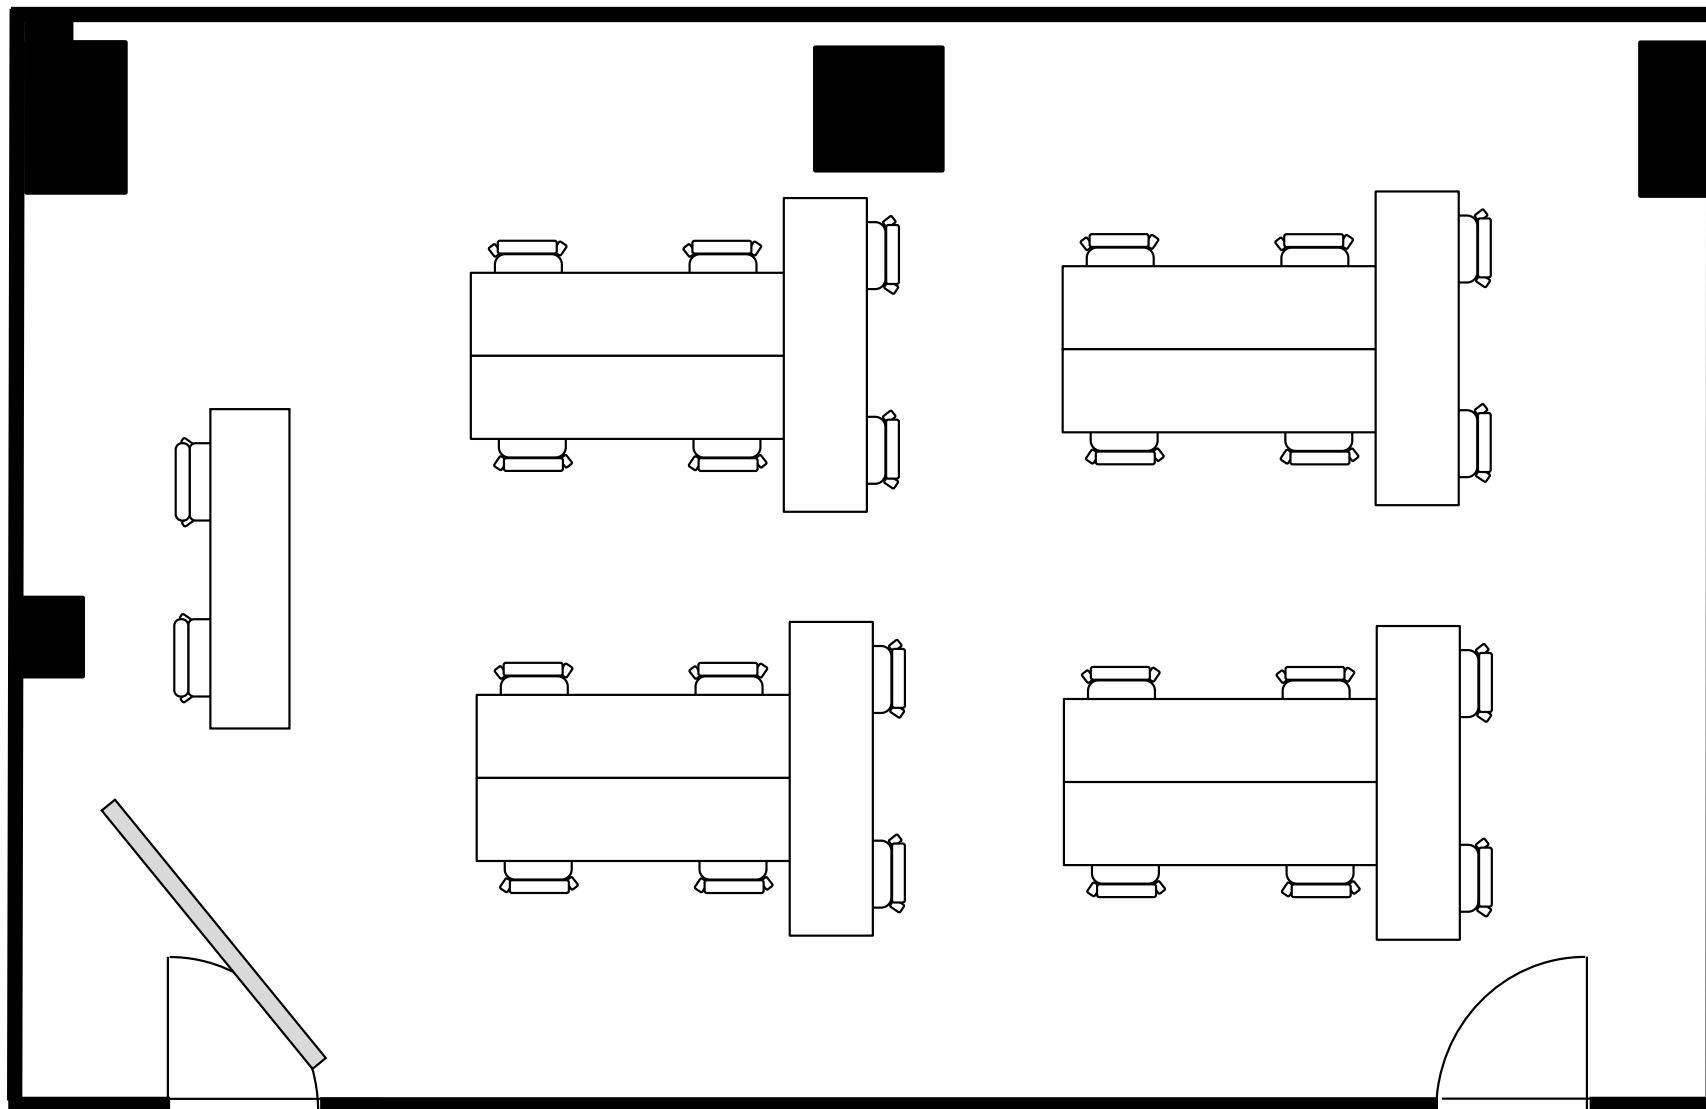

丸ビル別館会議室

3階 3-1号室 (Cタイプ)

設 営 島形式 (Tの字6人掛け)

収容人数 24名