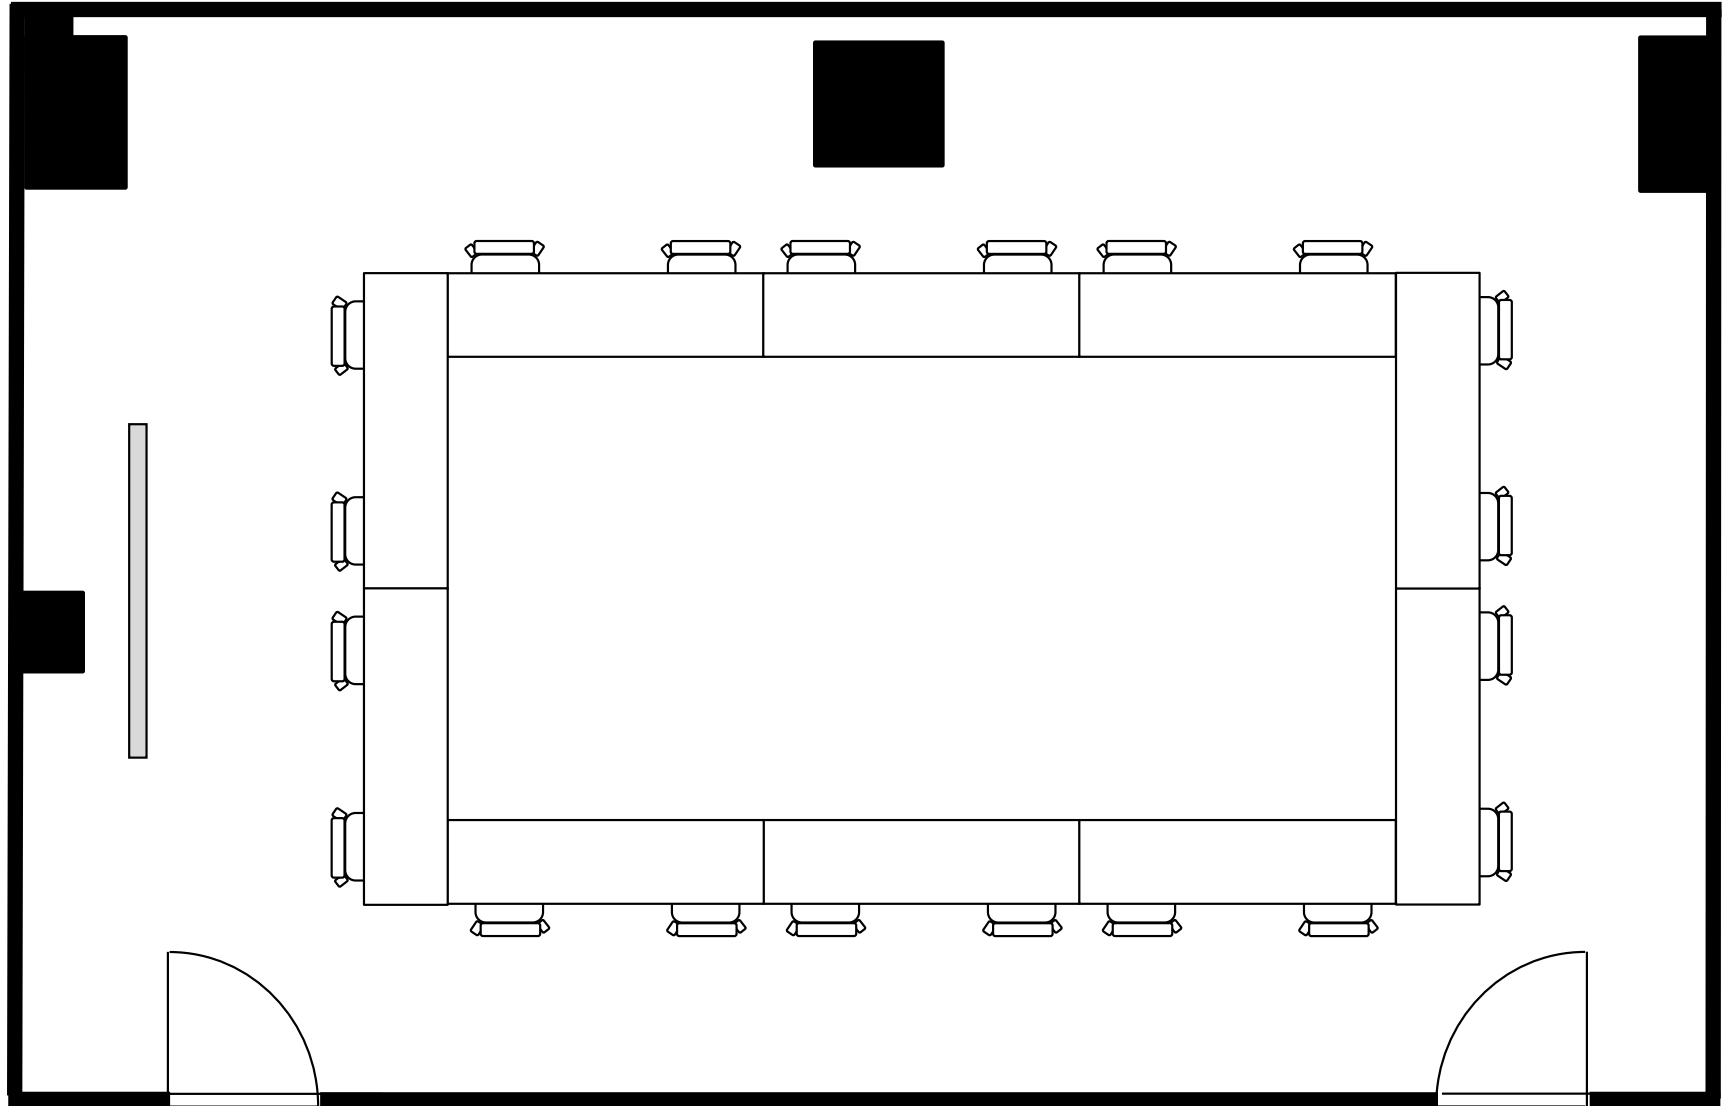

丸ビル別館会議室

3階 3-1号室 (Cタイプ)

設 営

スクール形式2名掛

収容人数

26名

丸ビル別館会議室

3階 3-1号室 (Cタイプ)

設 営

□の字形式2名掛

収容人数

20名

丸ビル別館会議室

3階 3-1号室 (Cタイプ)

設 営

コの字形形式2名掛

収容人数

16名

丸ビル別館会議室

3階 3-1号室 (Cタイプ)

設 営 島形式 (4人掛け)

収容人数 20名

丸ビル別館会議室

3階 3-1号室 (Cタイプ)

設 営 島形式 (Tの字6人掛け)

収容人数 24名

丸ビル別館会議室

3階 3-1号室 (Cタイプ)

設 営

シアター形式

収容人数

47名