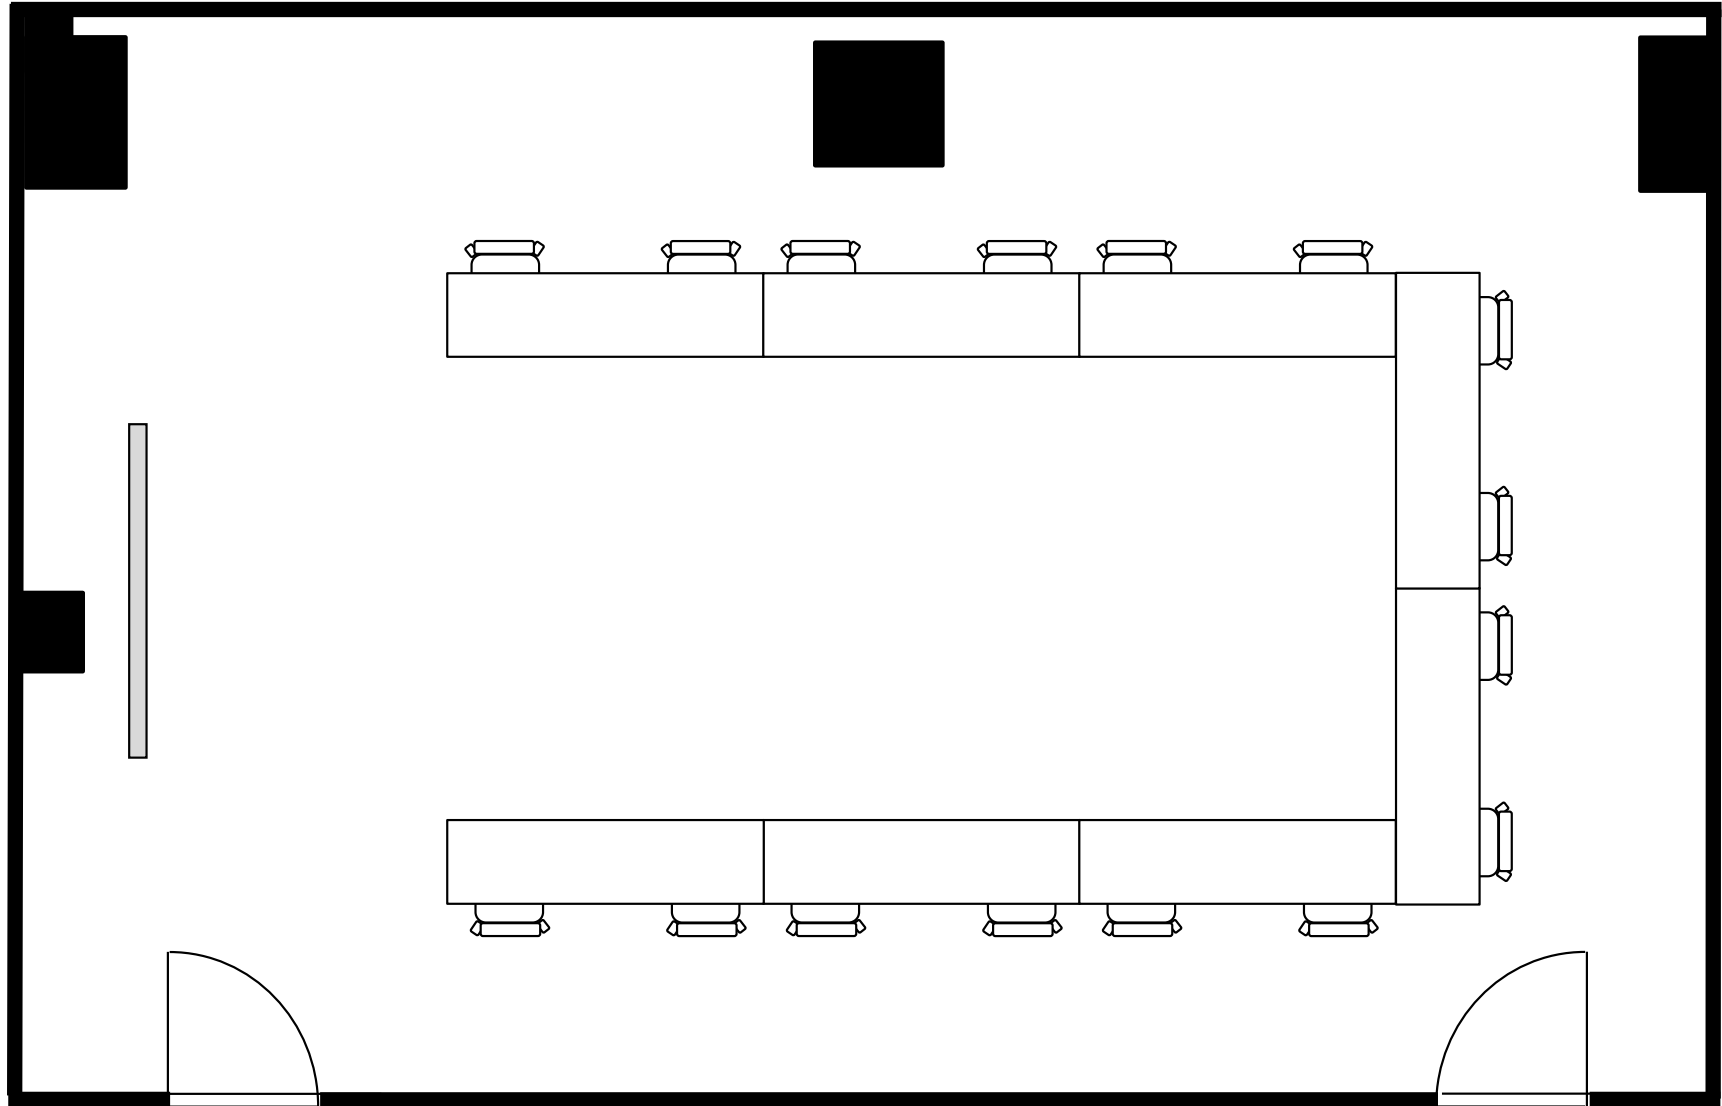

設 営

□の字形式2名掛

収容人数

20名

丸ビル別館会議室

3階 3-1号室 (Cタイプ)

設 営

コの字形形式2名掛

収容人数

16名

丸ビル別館会議室

3階 3-1号室 (Cタイプ)

設 営 島形式 (4人掛け)

収容人数 20名

丸ビル別館会議室

3階 3-1号室 (Cタイプ)

設 営 島形式 (Tの字6人掛け)

収容人数 24名

丸ビル別館会議室

3階 3-1号室 (Cタイプ)

設 営

シアター形式

収容人数

47名