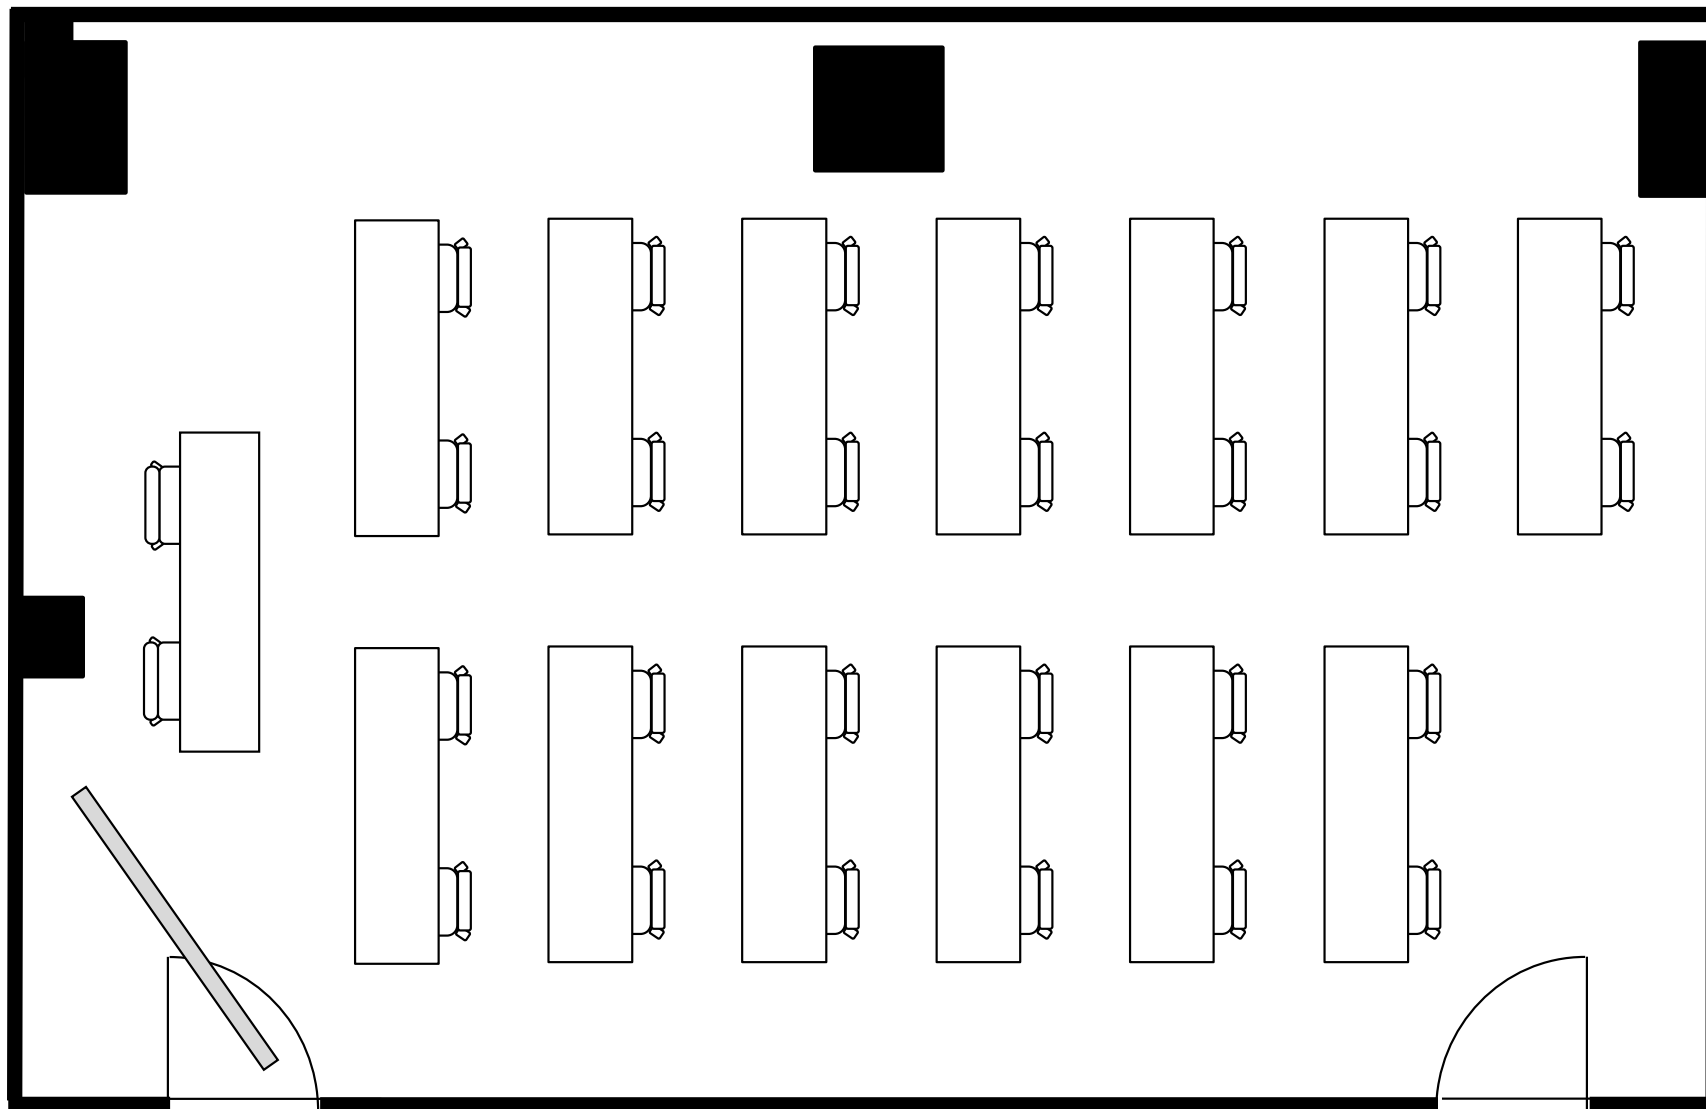

丸ビル別館会議室

3階 3-1号室 (Cタイプ)

設 営

スクール形式2名掛

収容人数

26名

丸ビル別館会議室

3階 3-1号室 (Cタイプ)

設 営

□の字形式2名掛

収容人数

20名

丸ビル別館会議室

3階 3-1号室 (Cタイプ)

設 営

コの字形形式2名掛

収容人数

16名

丸ビル別館会議室

3階 3-1号室 (Cタイプ)

設 営 島形式 (4人掛け)

収容人数 20名

丸ビル別館会議室

3階 3-1号室 (Cタイプ)

設 営 島形式 (Tの字6人掛け)

収容人数 24名

丸ビル別館会議室

3階 3-1号室 (Cタイプ)

設 営

シアター形式

収容人数

47名