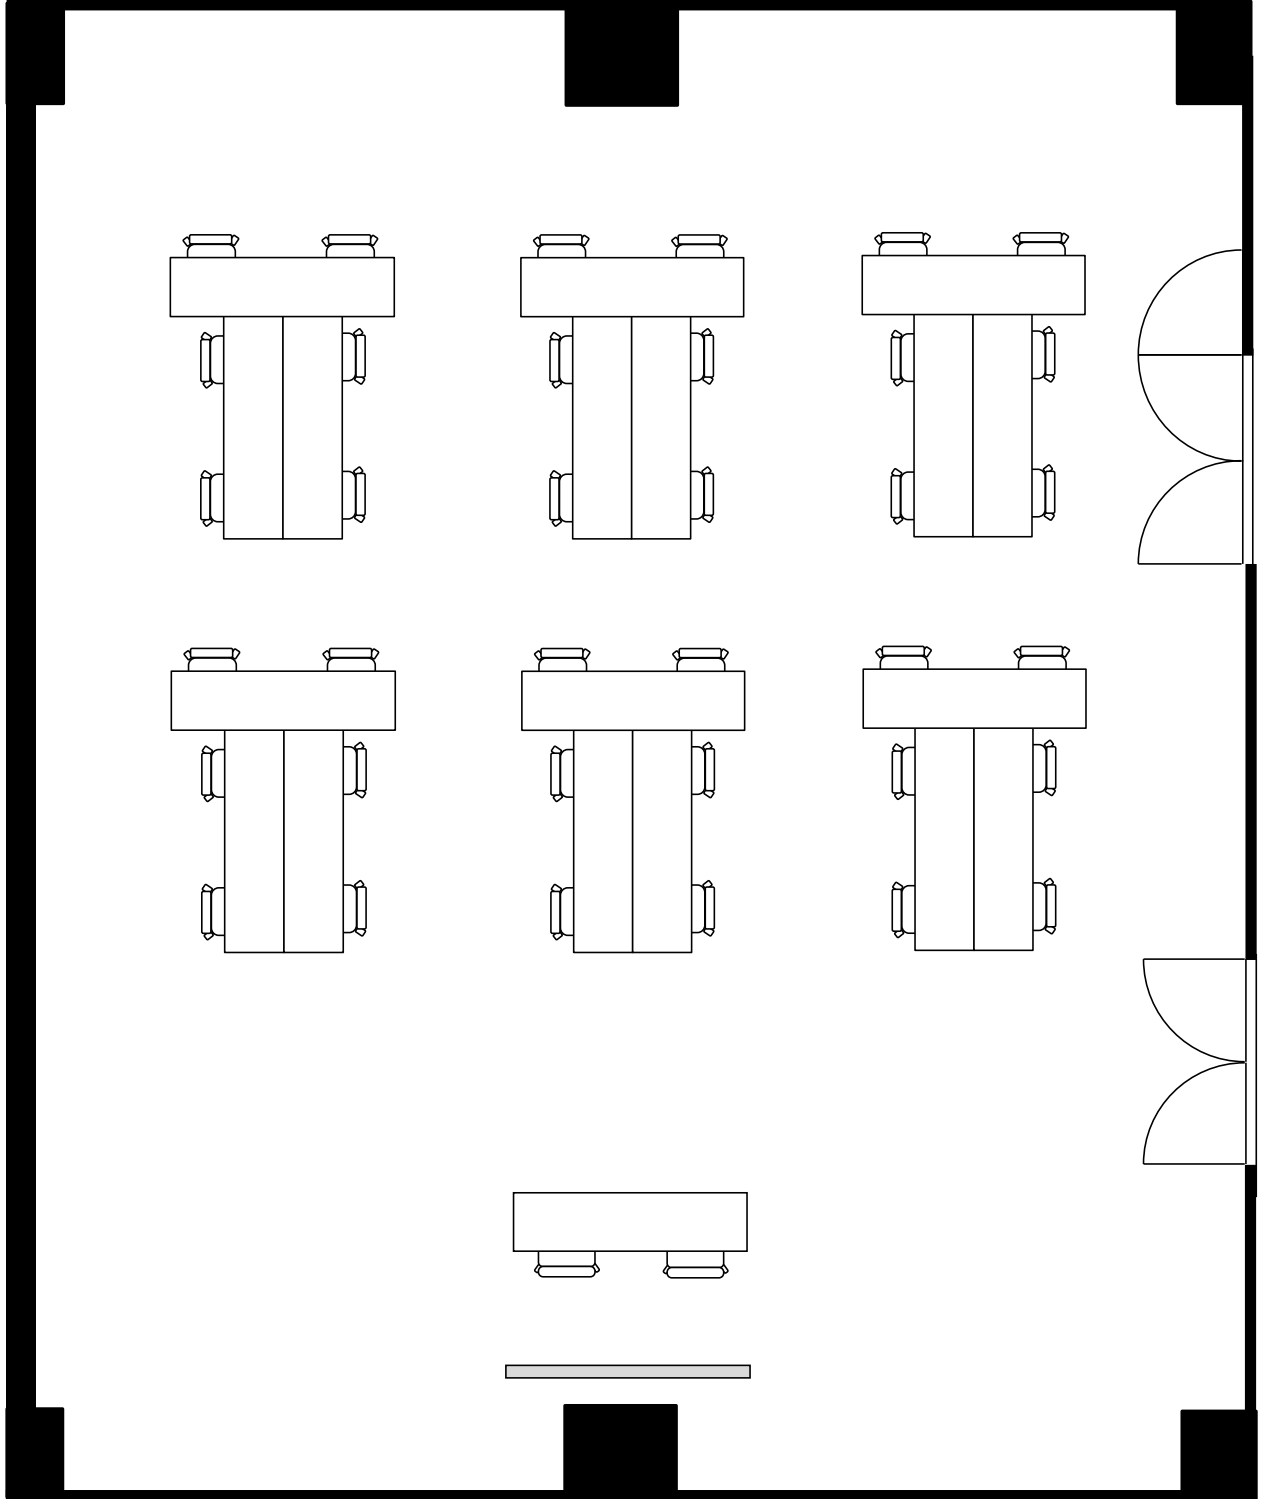

設 営	□の字形式 (2名掛)
収容人数	28名

丸ビル別館会議室

3階 3-5号室 (Eタイプ)

設 営	コの字形式 (2名掛)
収容人数	22名

丸ビル別館会議室

3階 3-5号室 (Eタイプ)

設 営	島形式 (4人掛け)
収容人数	36名

丸ビル別館会議室

3階 3-5号室 (Eタイプ)

設 営	島形式 (Tの字6人掛け)
収容人数	36名

丸ビル別館会議室

3階 3-5号室 (Eタイプ)

設 営	シアター形式
収容人数	104 名