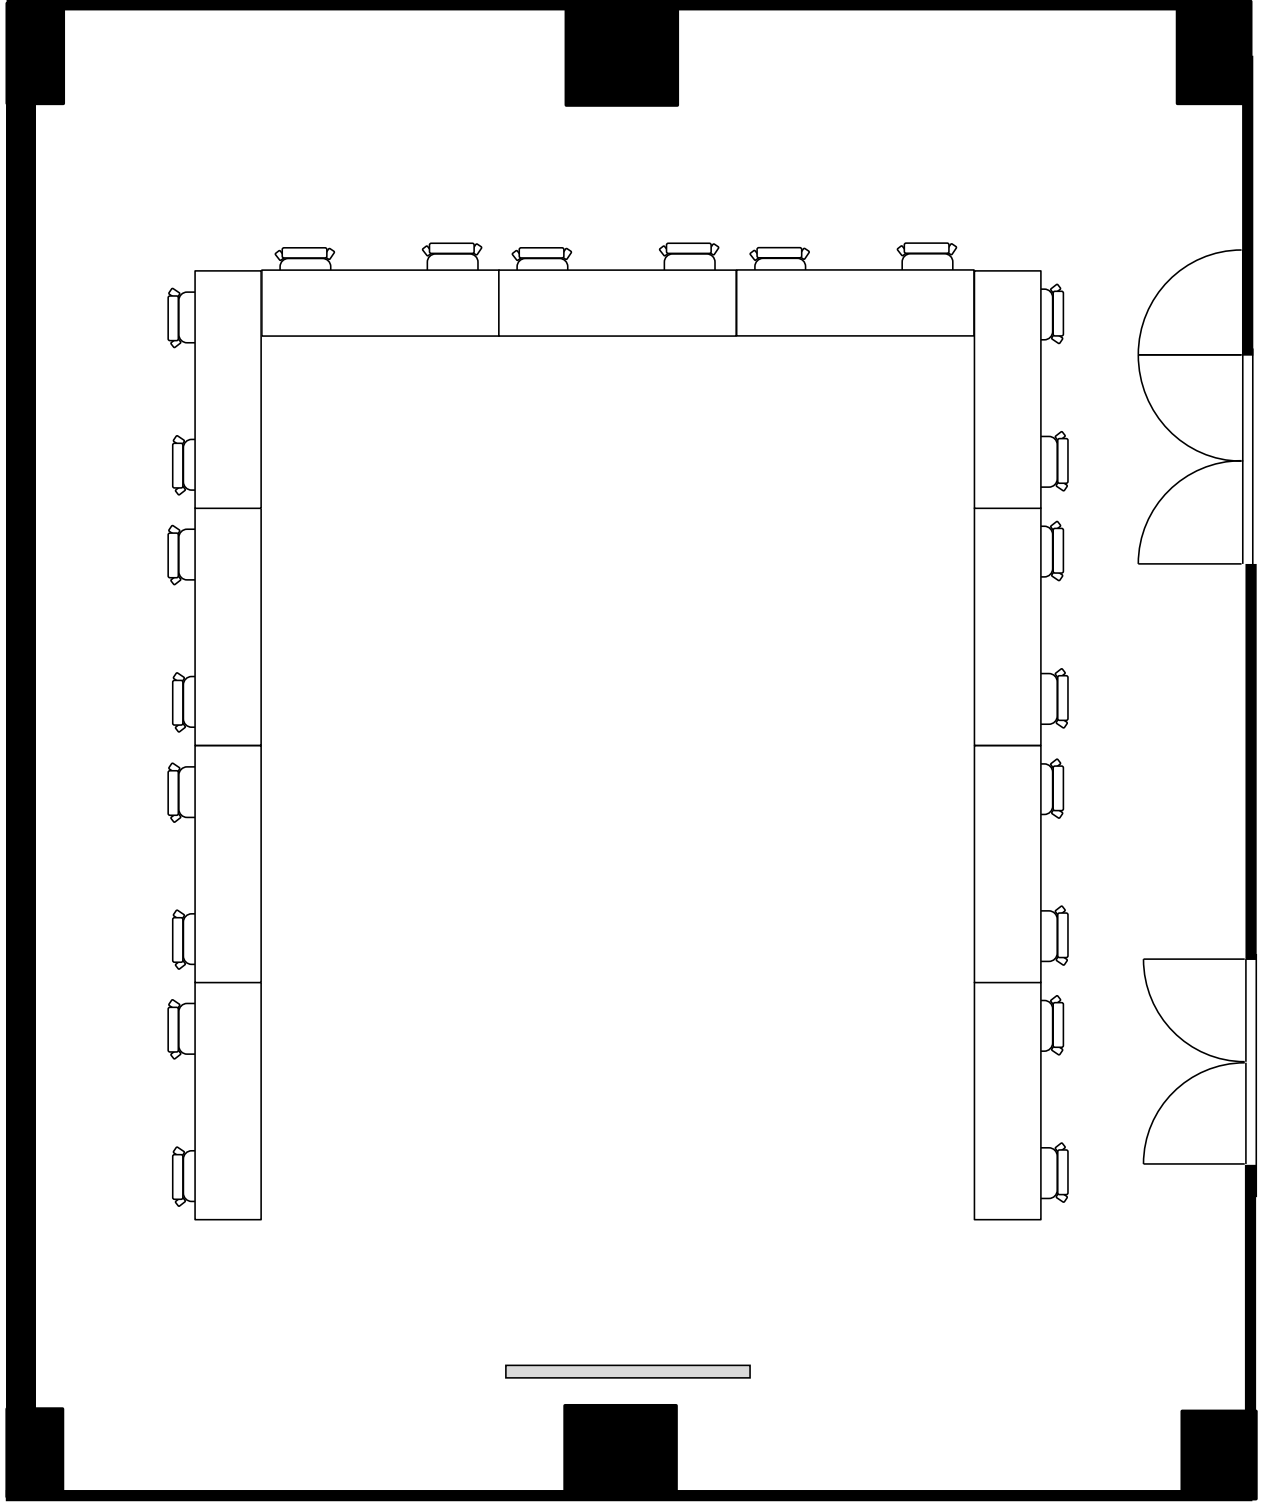

丸ビル別館会議室

3階 3-5号室 (Eタイプ)

設 営	スクール形式 (2人掛け)
収容人数	54名

丸ビル別館会議室

3階 3-5号室 (Eタイプ)

設 営	スクール形式 (2人掛け)
収容人数	42名

丸ビル別館会議室

3階 3-5号室 (Eタイプ)

設 営	□の字形式 (2名掛)
収容人数	28名

丸ビル別館会議室

3階 3-5号室 (Eタイプ)

設 営	コの字形式 (2名掛)
収容人数	22名

丸ビル別館会議室

3階 3-5号室 (Eタイプ)

設 営	島形式 (4人掛け)
収容人数	36名

丸ビル別館会議室

3階 3-5号室 (Eタイプ)

設 営	島形式 (Tの字6人掛け)
収容人数	36名

丸ビル別館会議室

3階 3-5号室 (Eタイプ)

設 営	シアター形式
収容人数	104 名