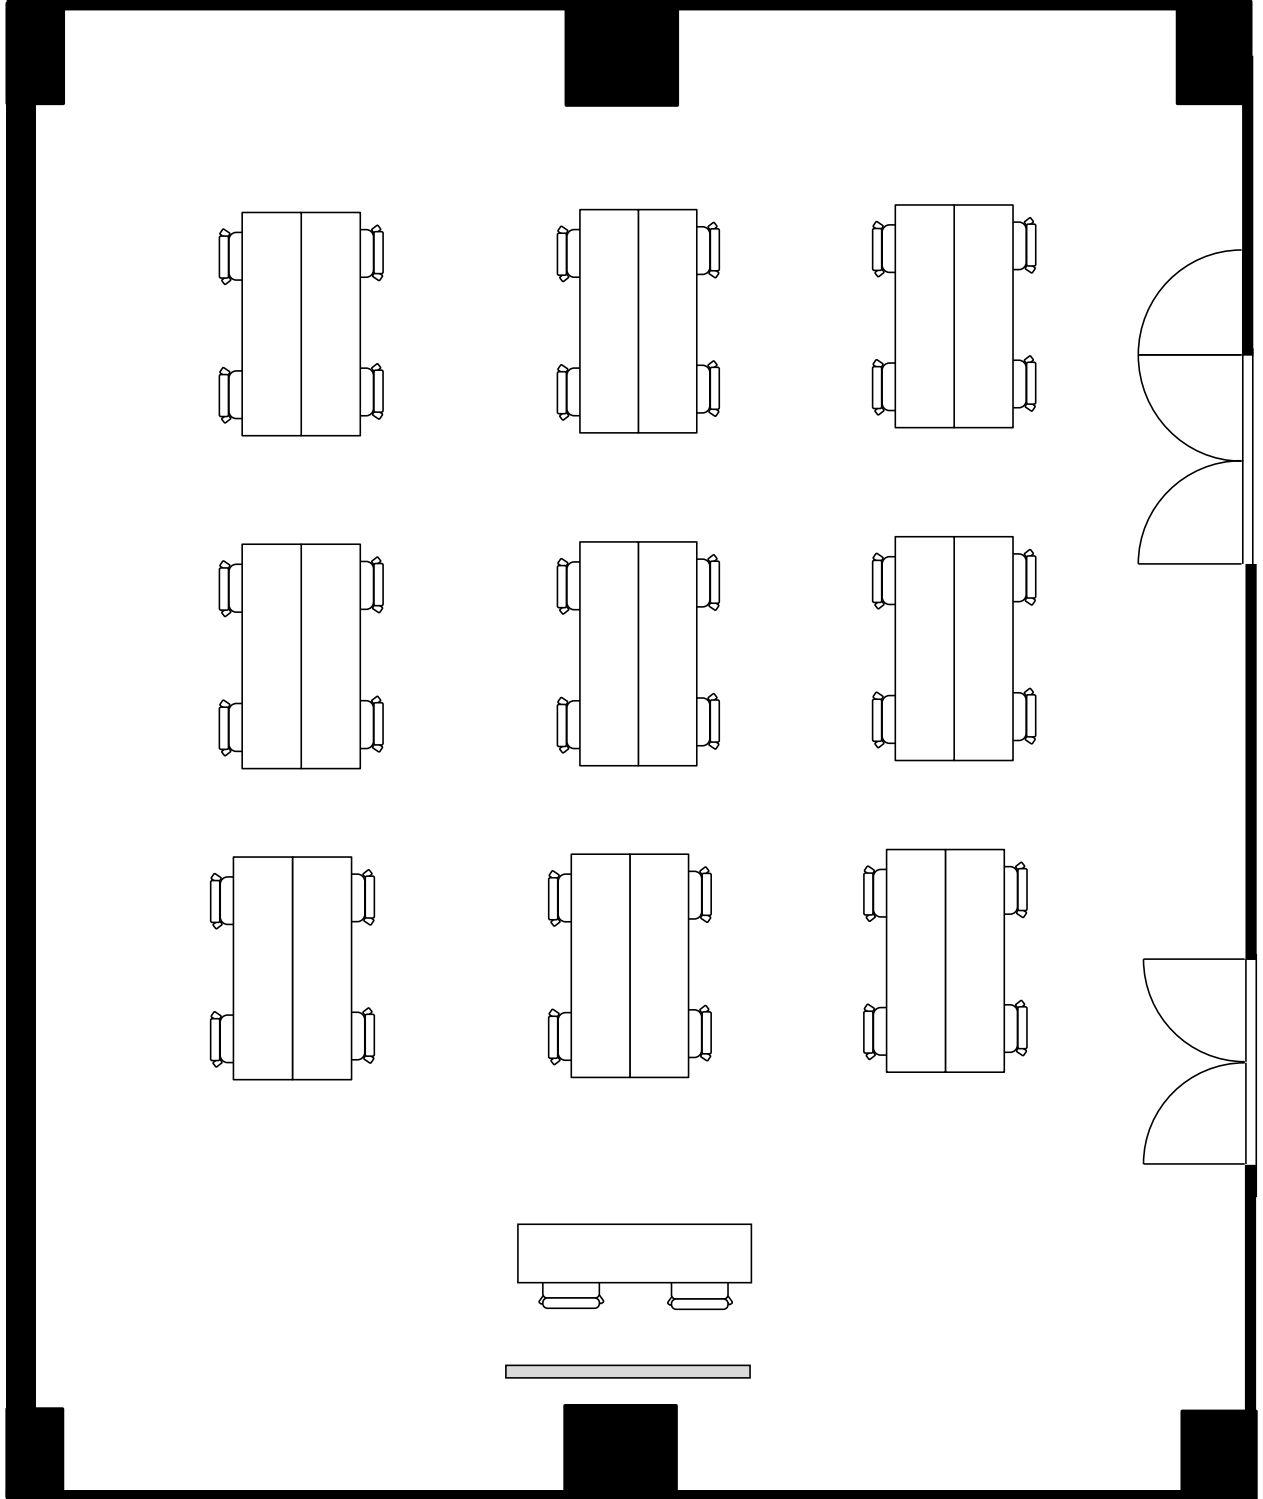

設 営	□の字形式 (2名掛)
収容人数	28名

丸ビル別館会議室

3階 3-5号室 (Eタイプ)

設 営	コの字形式 (2名掛)
収容人数	22名

丸ビル別館会議室

3階 3-5号室 (Eタイプ)

設 営	島形式 (4人掛け)
収容人数	36名

丸ビル別館会議室

3階 3-5号室 (Eタイプ)

設 営	島形式 (Tの字6人掛け)
収容人数	36名

丸ビル別館会議室

3階 3-5号室 (Eタイプ)

設 営	シアター形式
収容人数	104 名