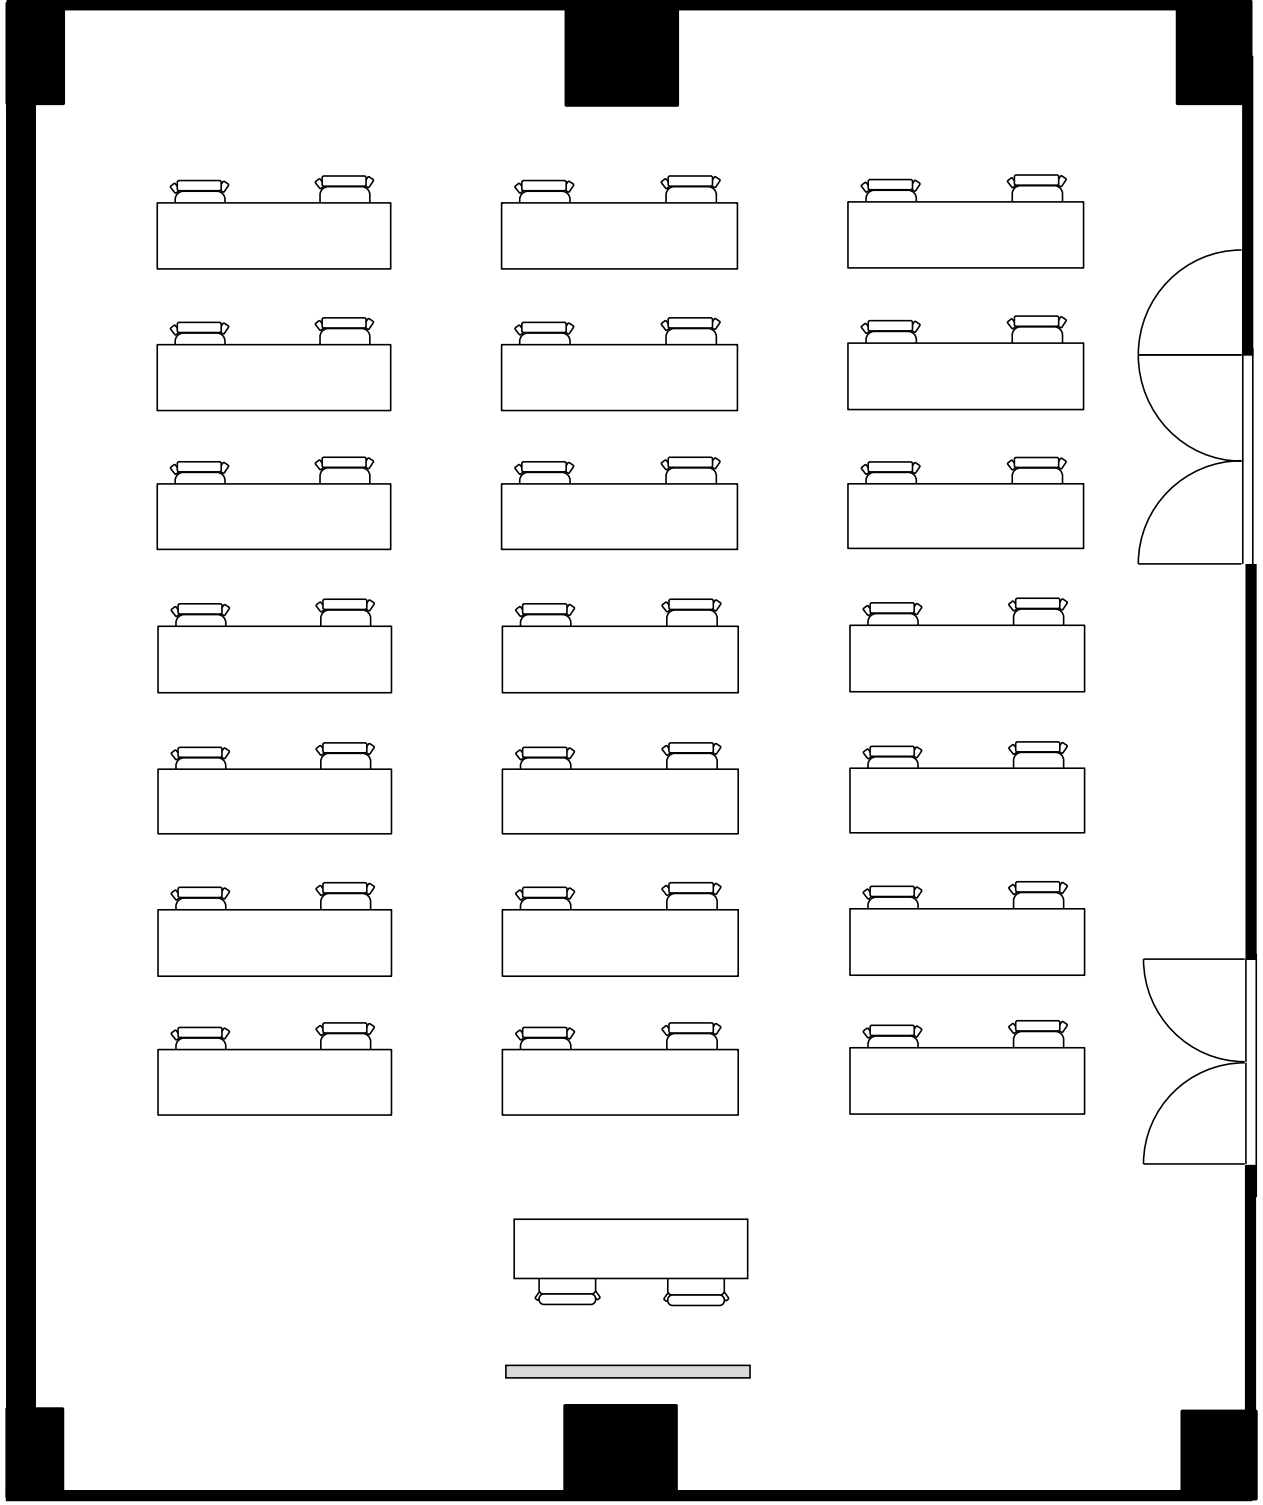

丸ビル別館会議室

3階 3-5号室 (Eタイプ)

設 営	スクール形式 (2人掛け)
収容人数	54名

丸ビル別館会議室

3階 3-5号室 (Eタイプ)

設 営	スクール形式 (2人掛け)
収容人数	42名

丸ビル別館会議室

3階 3-5号室 (Eタイプ)

設 営	□の字形式 (2名掛)
収容人数	28名

丸ビル別館会議室

3階 3-5号室 (Eタイプ)

設 営	コの字形式 (2名掛)
収容人数	22名

丸ビル別館会議室

3階 3-5号室 (Eタイプ)

設 営	島形式 (4人掛け)
収容人数	36名

丸ビル別館会議室

3階 3-5号室 (Eタイプ)

設 営	島形式 (Tの字6人掛け)
収容人数	36名

丸ビル別館会議室

3階 3-5号室 (Eタイプ)

設 営	シアター形式
収容人数	104 名