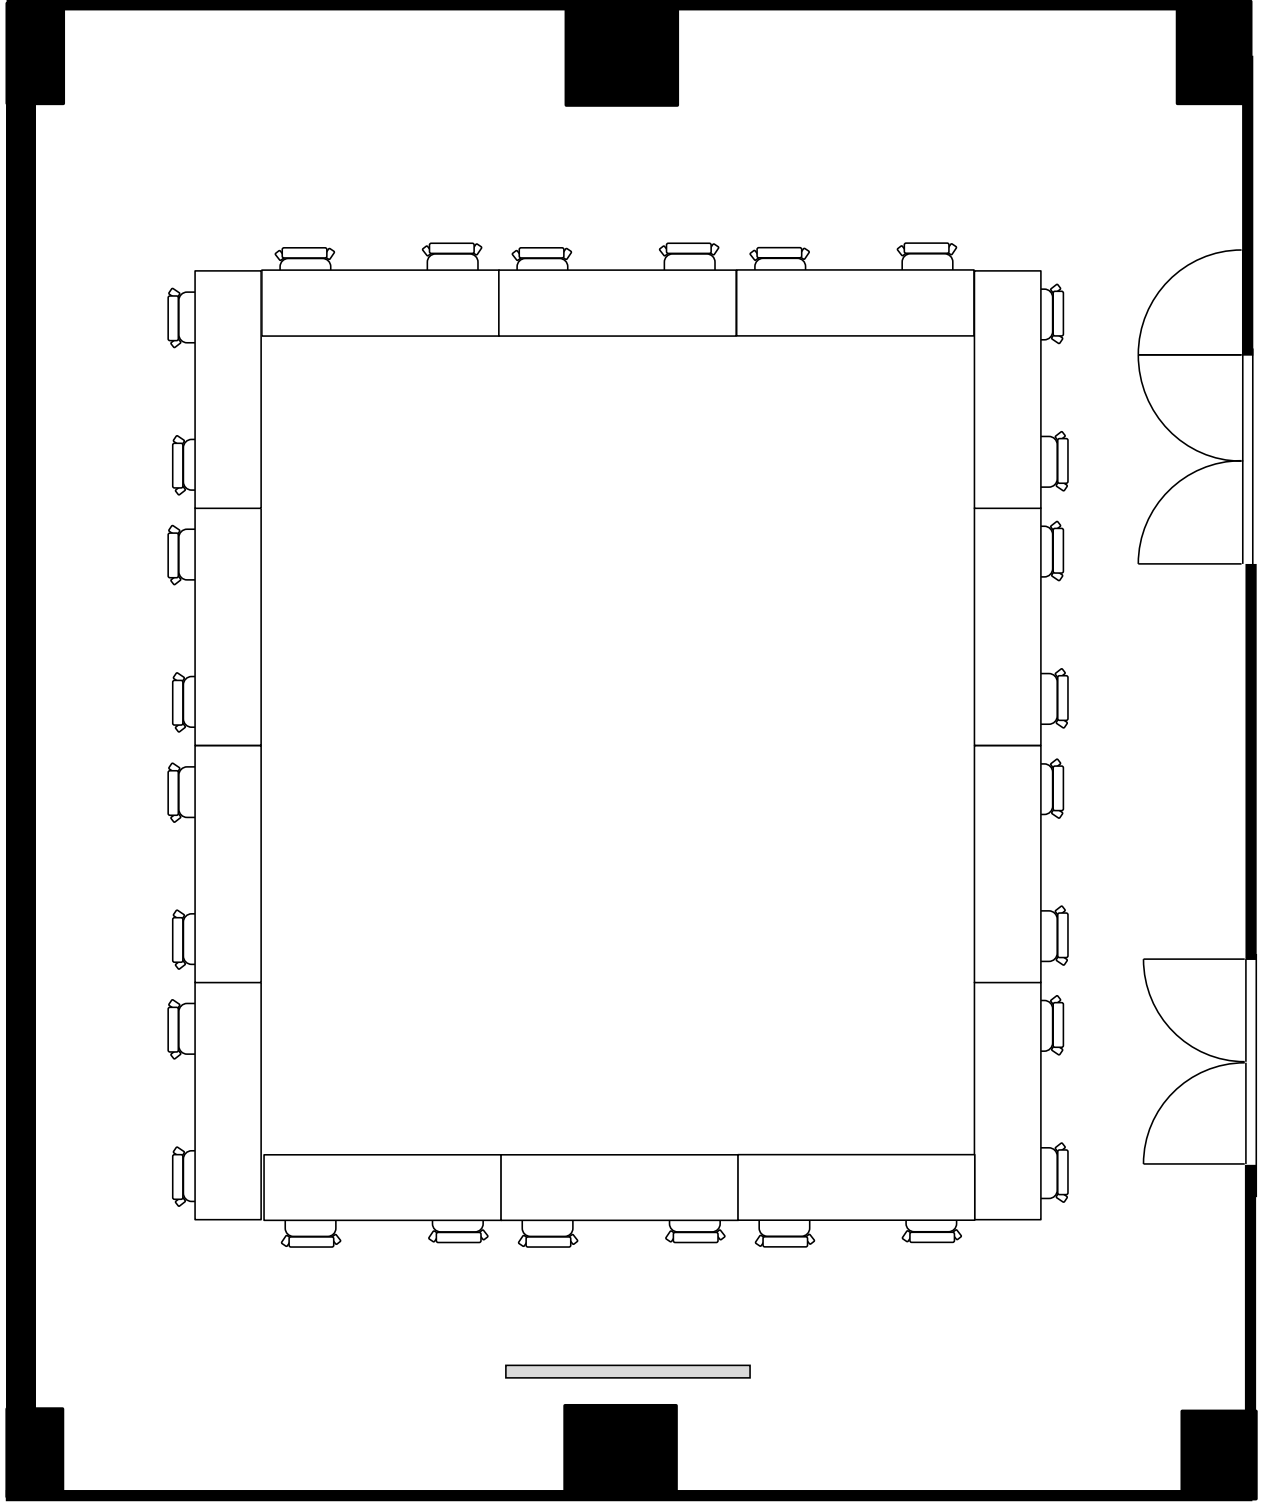

丸ビル別館会議室

3階 3-5号室 (Eタイプ)

設 営	スクール形式 (2人掛け)
収容人数	54名

丸ビル別館会議室

3階 3-5号室 (Eタイプ)

設 営	スクール形式 (2人掛け)
収容人数	42名

丸ビル別館会議室

3階 3-5号室 (Eタイプ)

設 営	□の字形式 (2名掛)
収容人数	28名

丸ビル別館会議室

3階 3-5号室 (Eタイプ)

設 営	コの字形式 (2名掛)
収容人数	22名

丸ビル別館会議室

3階 3-5号室 (Eタイプ)

設 営	島形式 (4人掛け)
収容人数	36名

丸ビル別館会議室

3階 3-5号室 (Eタイプ)

設 営	島形式 (Tの字6人掛け)
収容人数	36名

丸ビル別館会議室

3階 3-5号室 (Eタイプ)

設 営	シアター形式
収容人数	104 名