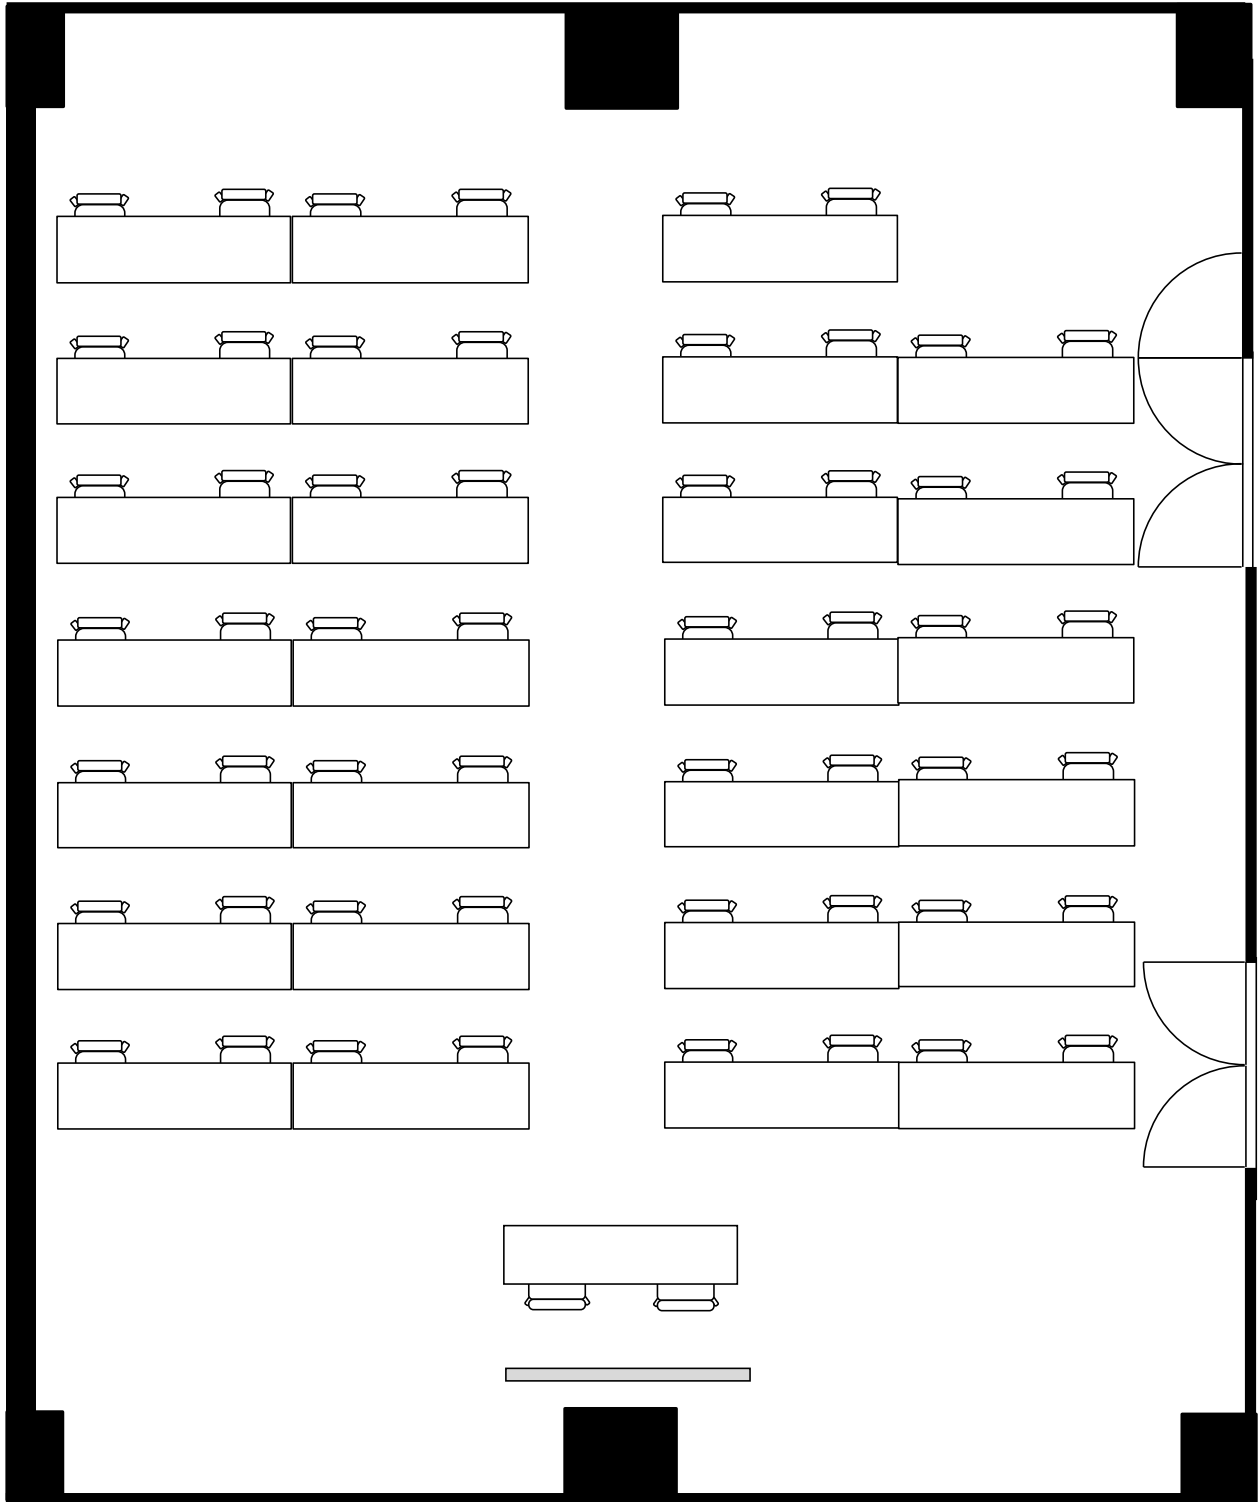

丸ビル別館会議室

3階 3-5号室 (Eタイプ)

設 営	スクール形式 (2人掛け)
収容人数	54名

丸ビル別館会議室

3階 3-5号室 (Eタイプ)

設 営	スクール形式 (2人掛け)
収容人数	42名

丸ビル別館会議室

3階 3-5号室 (Eタイプ)

設 営	□の字形式 (2名掛)
収容人数	28名

丸ビル別館会議室

3階 3-5号室 (Eタイプ)

設 営	コの字形式 (2名掛)
収容人数	22名

丸ビル別館会議室

3階 3-5号室 (Eタイプ)

設 営	島形式 (4人掛け)
収容人数	36名

丸ビル別館会議室

3階 3-5号室 (Eタイプ)

設 営	島形式 (Tの字6人掛け)
収容人数	36名

丸ビル別館会議室

3階 3-5号室 (Eタイプ)

設 営	シアター形式
収容人数	104 名