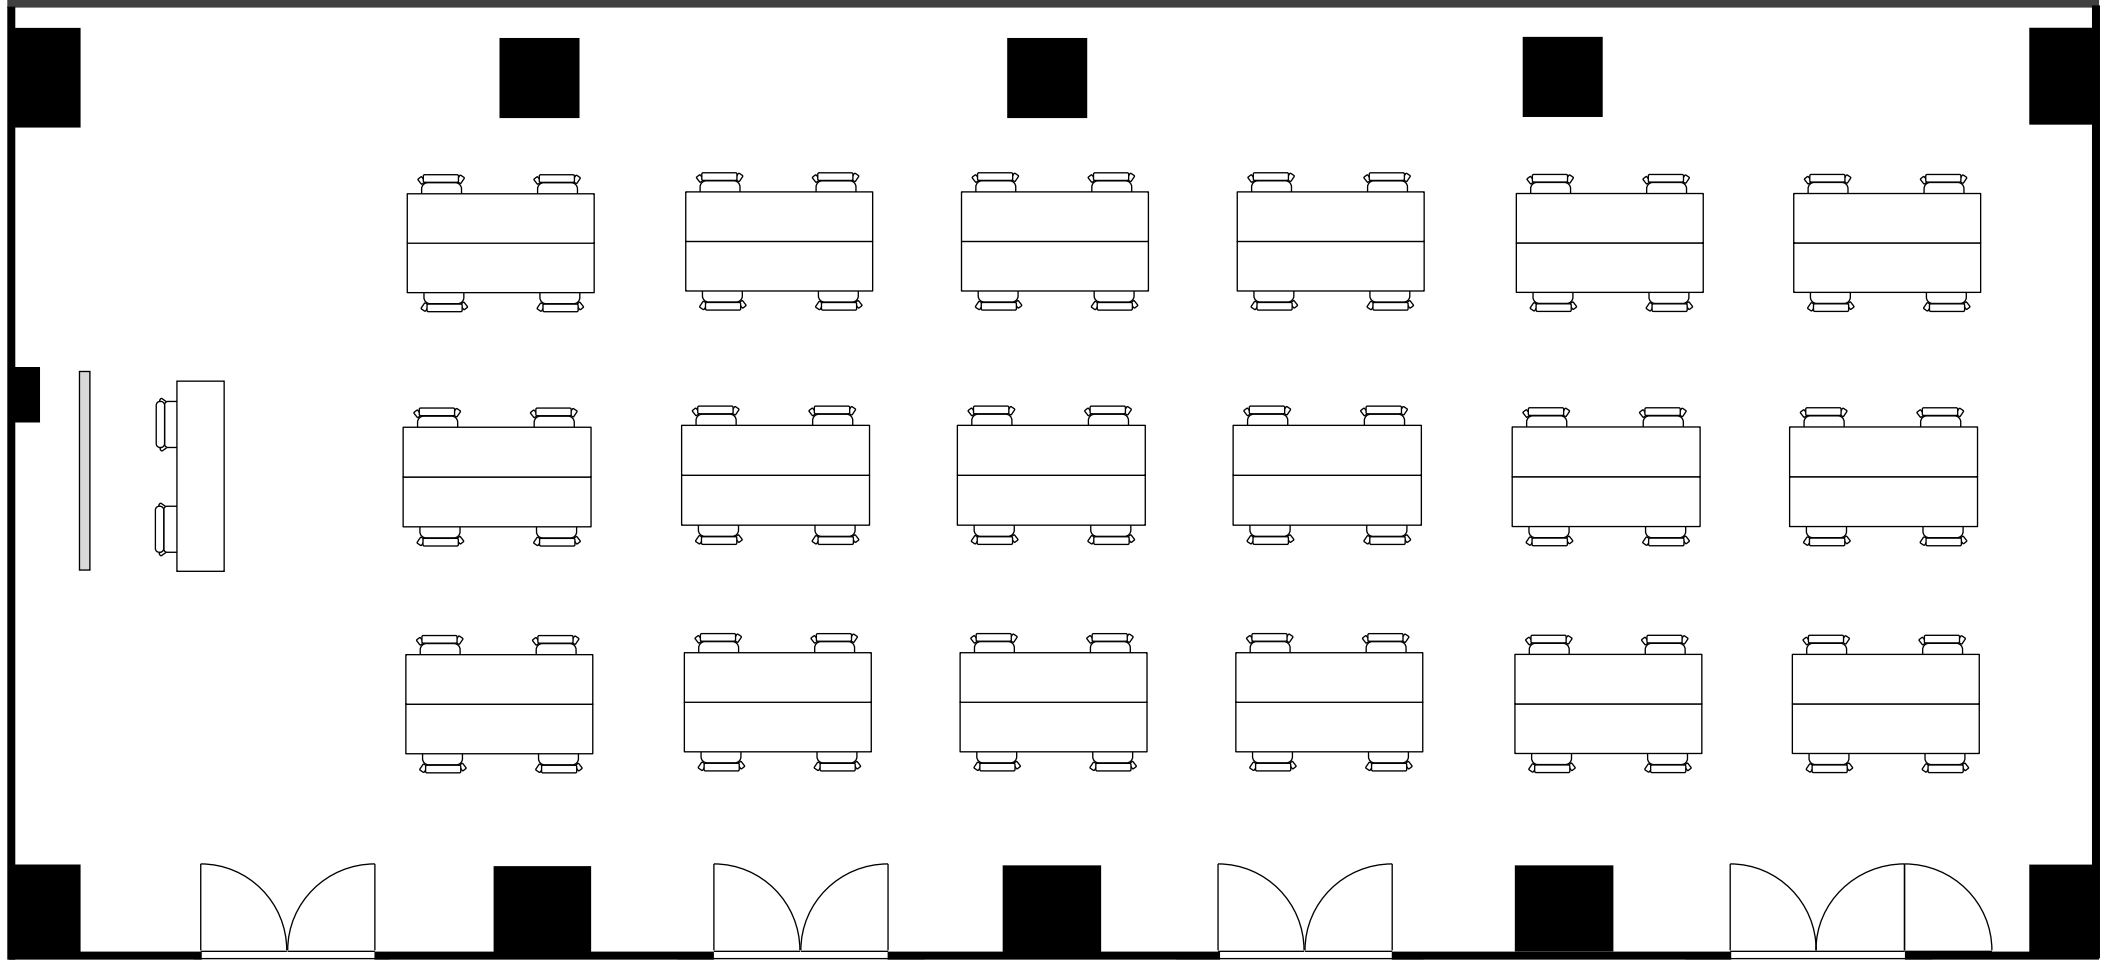

丸ビル別館会議室

4階 4-1号室 (Gタイプ)

設置	スクール形式 (2名掛)
収容人数	88名

丸ビル別館会議室

4階 4-1号室 (Gタイプ)

設 置	□の字形式 (2人掛け)
収容人数	48名

丸ビル別館会議室

4階 4-1号室 (Gタイプ)

設 置	コの字形式 (2人掛け)
収容人数	42名

丸ビル別館会議室

4階 4-1号室 (Gタイプ)

設 置	島形式 (4人掛け)
収容人数	72名

丸ビル別館会議室

4階 4-1号室 (Gタイプ)

設 置	: 島形式 (Tの字6人掛け)
収容人数	: 90名

丸ビル別館会議室

4階 4-1号室 (Gタイプ)

設 置	シアター形式
収容人数	159 名