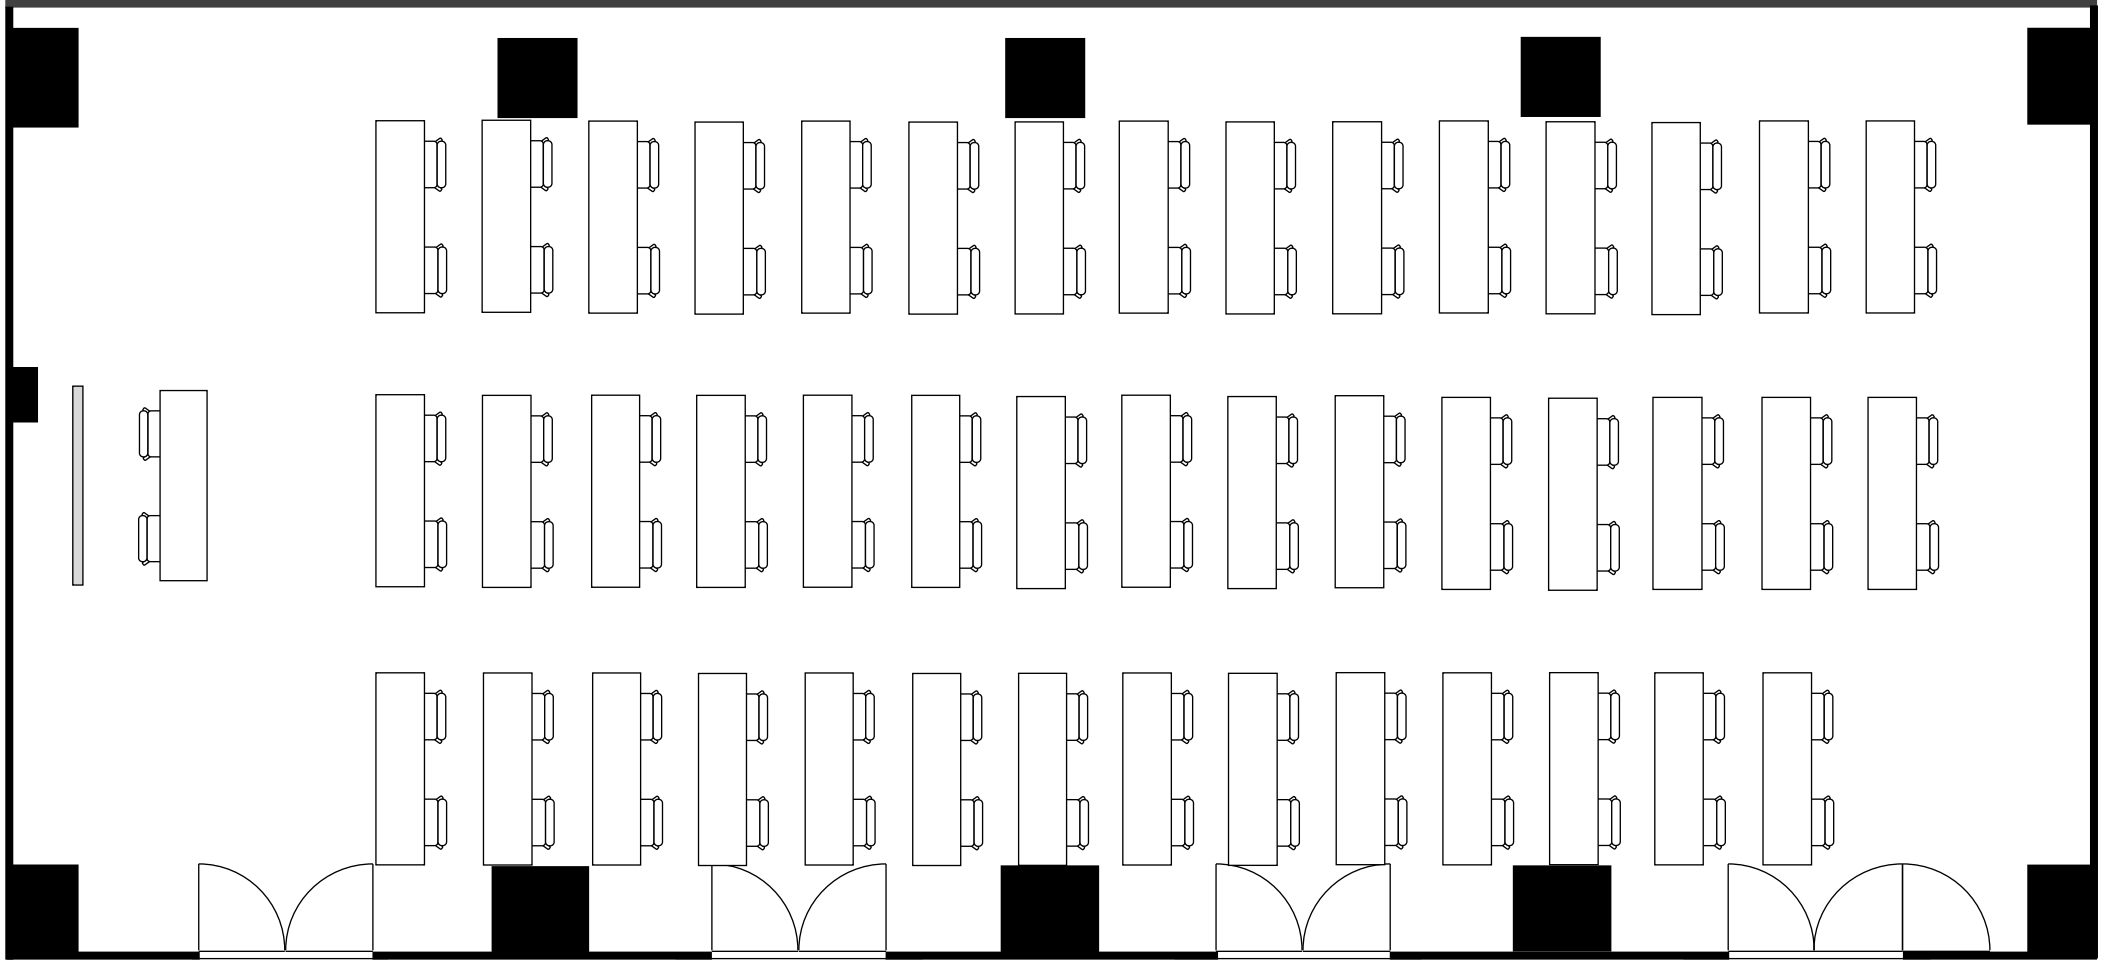

丸ビル別館会議室

4階 4-1号室 (Gタイプ)

設置	スクール形式 (2名掛)
収容人数	88名

丸ビル別館会議室

4階 4-1号室 (Gタイプ)

設 置	□の字形式 (2人掛け)
収容人数	48名

丸ビル別館会議室

4階 4-1号室 (Gタイプ)

設 置	コの字形式 (2人掛け)
収容人数	42名

丸ビル別館会議室

4階 4-1号室 (Gタイプ)

設 置	島形式 (4人掛け)
収容人数	72名

丸ビル別館会議室

4階 4-1号室 (Gタイプ)

設 置	: 島形式 (Tの字6人掛け)
収容人数	: 90名

丸ビル別館会議室

4階 4-1号室 (Gタイプ)

設 置	シアター形式
収容人数	159 名