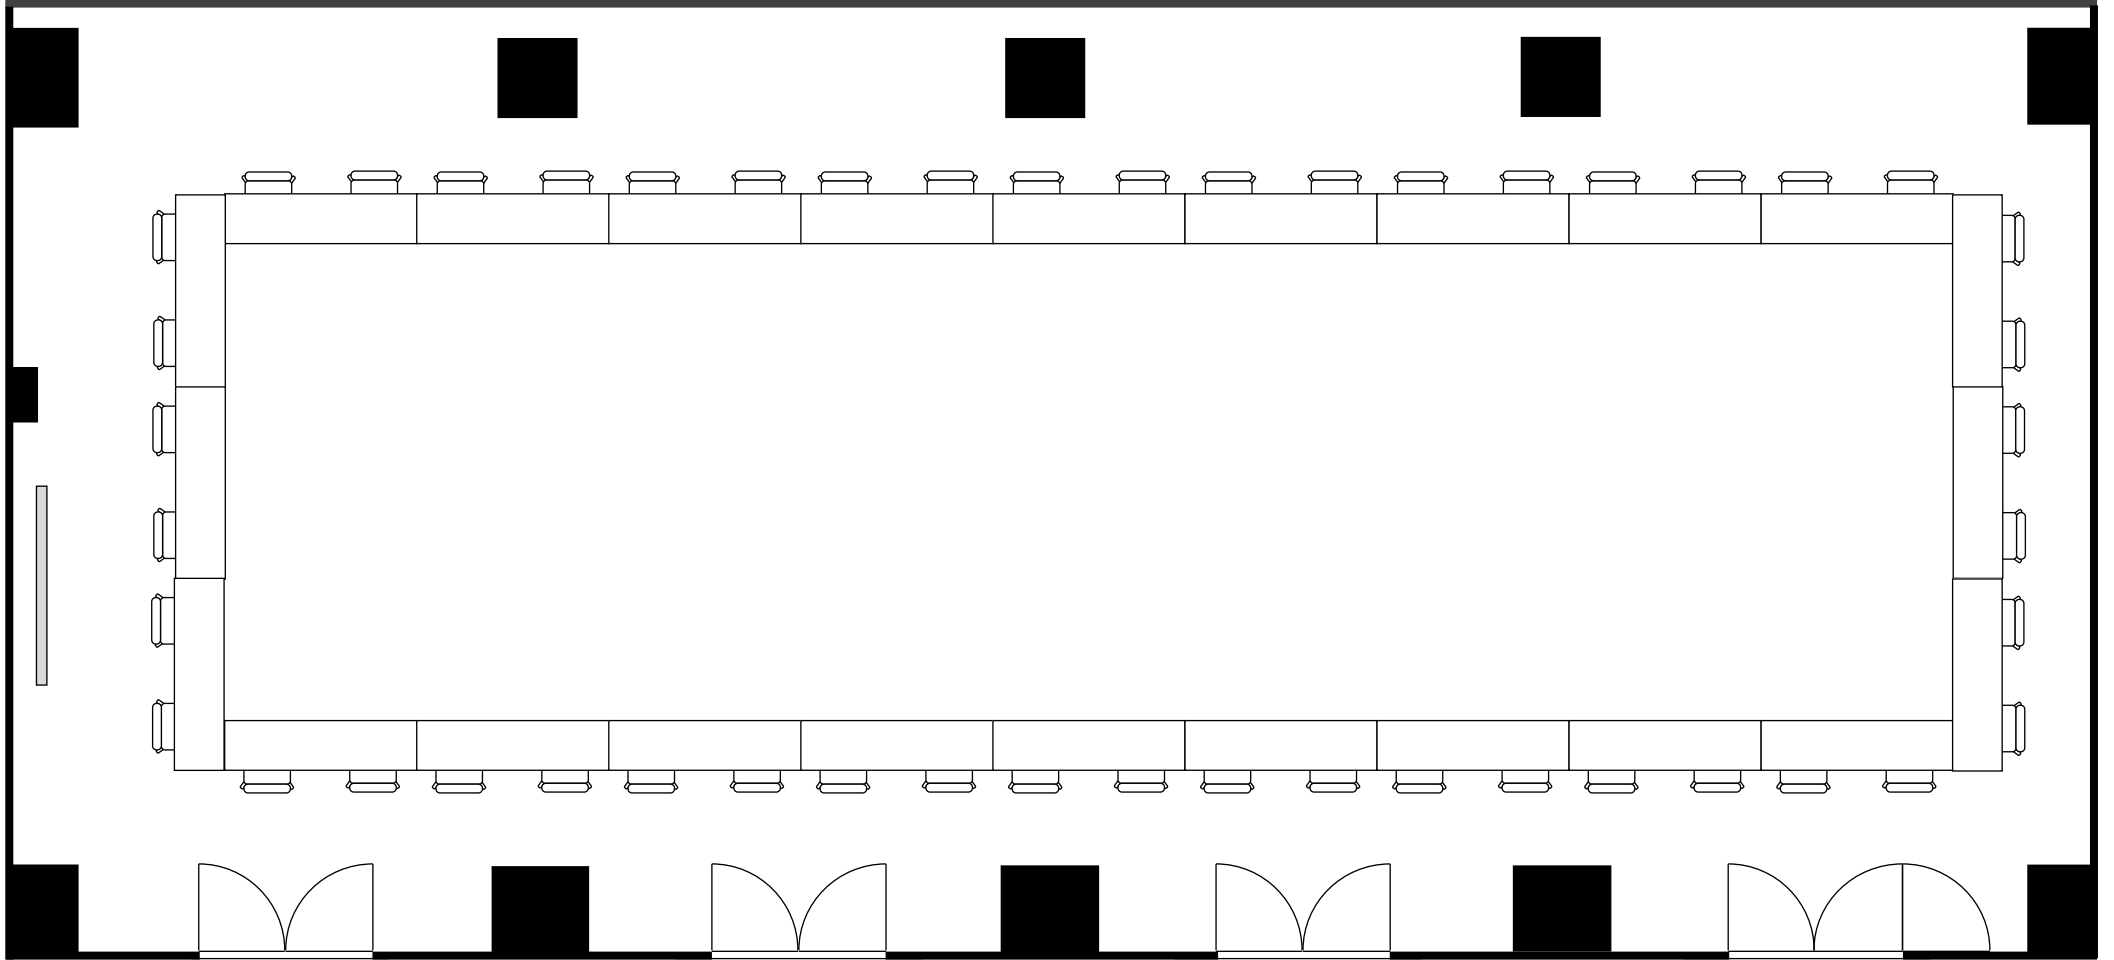

丸ビル別館会議室

4階 4-1号室 (Gタイプ)

設置	スクール形式 (2名掛)
収容人数	88名

丸ビル別館会議室

4階 4-1号室 (Gタイプ)

設 置	□の字形式 (2人掛け)
収容人数	48名

丸ビル別館会議室

4階 4-1号室 (Gタイプ)

設 置	コの字形式 (2人掛け)
収容人数	42名

丸ビル別館会議室

4階 4-1号室 (Gタイプ)

設 置	島形式 (4人掛け)
収容人数	72名

丸ビル別館会議室

4階 4-1号室 (Gタイプ)

設 置	: 島形式 (Tの字6人掛け)
収容人数	: 90名

丸ビル別館会議室

4階 4-1号室 (Gタイプ)

設 置	シアター形式
収容人数	159 名