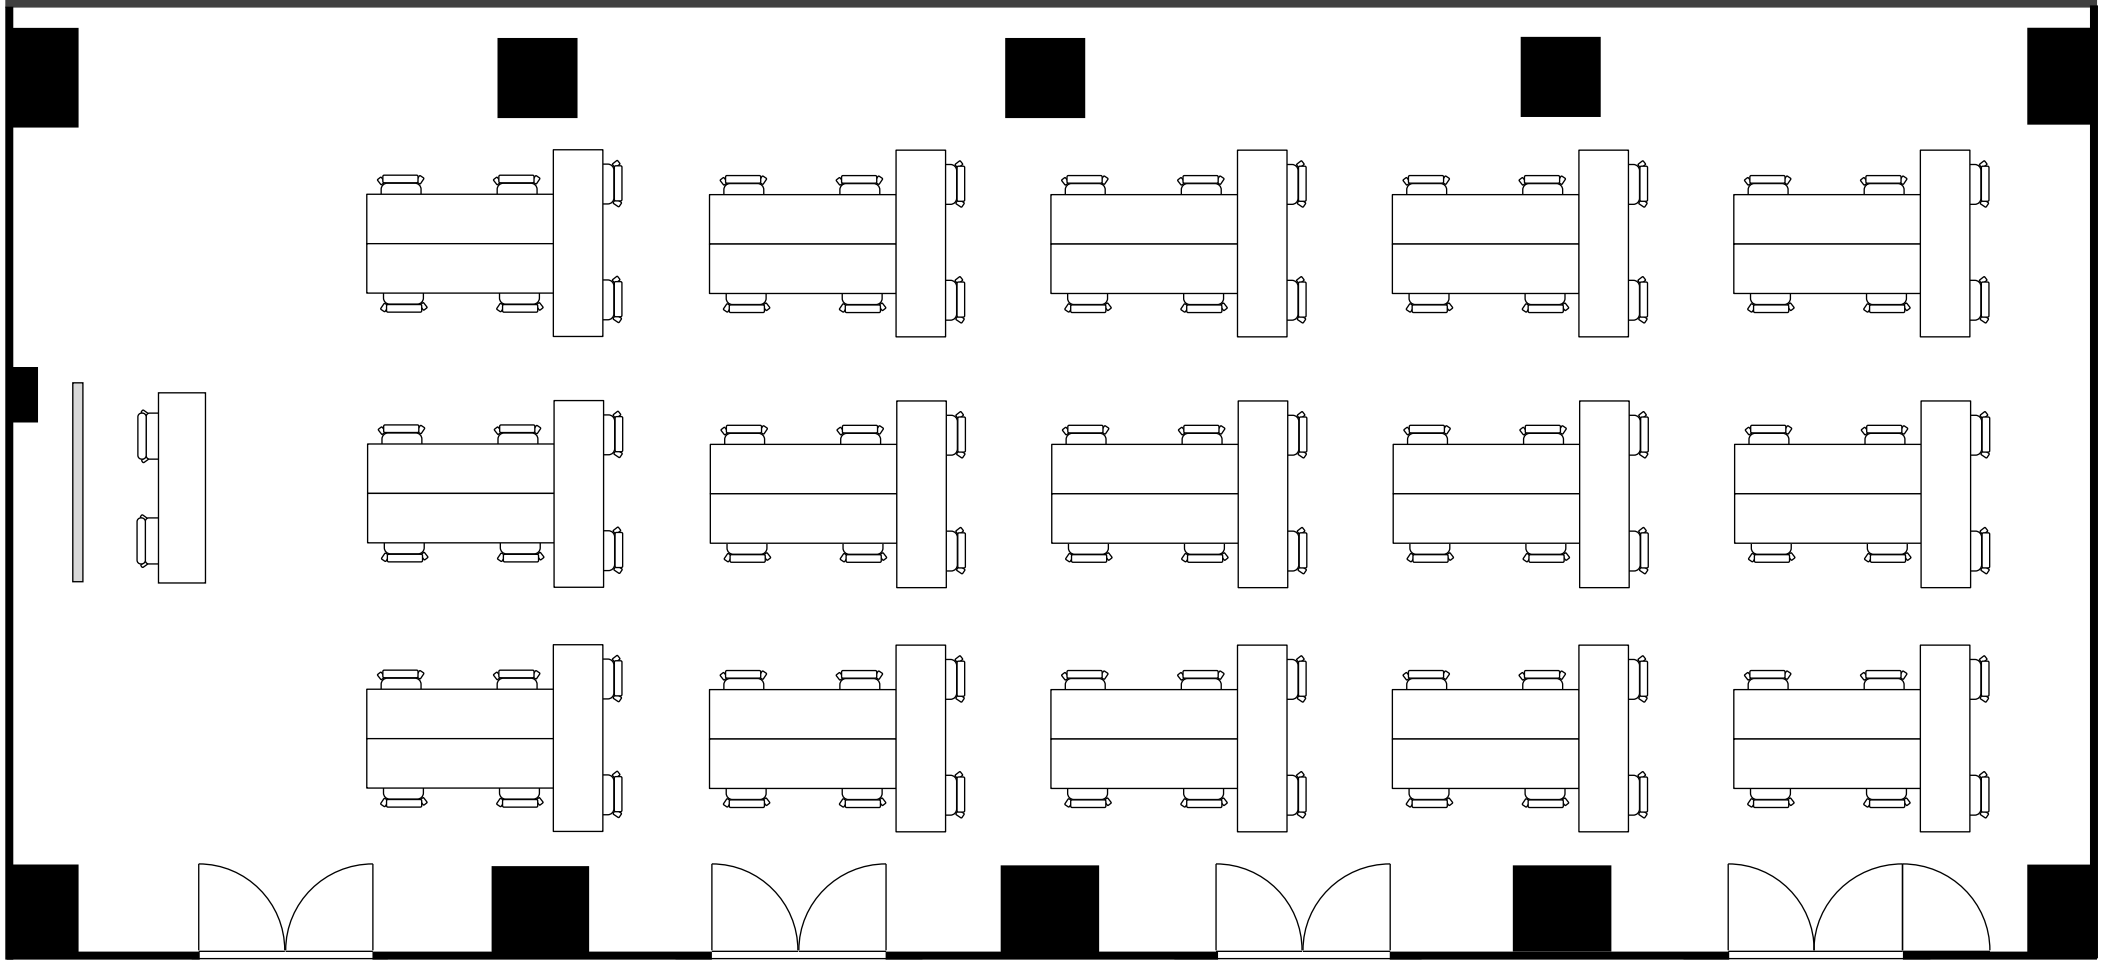

設 置	コの字形式 (2人掛け)
収容人数	42名

丸ビル別館会議室

4階 4-1号室 (Gタイプ)

設 置	島形式 (4人掛け)
収容人数	72名

丸ビル別館会議室

4階 4-1号室 (Gタイプ)

設 置	: 島形式 (Tの字6人掛け)
収容人数	: 90名

丸ビル別館会議室

4階 4-1号室 (Gタイプ)

設 置	シアター形式
収容人数	159 名