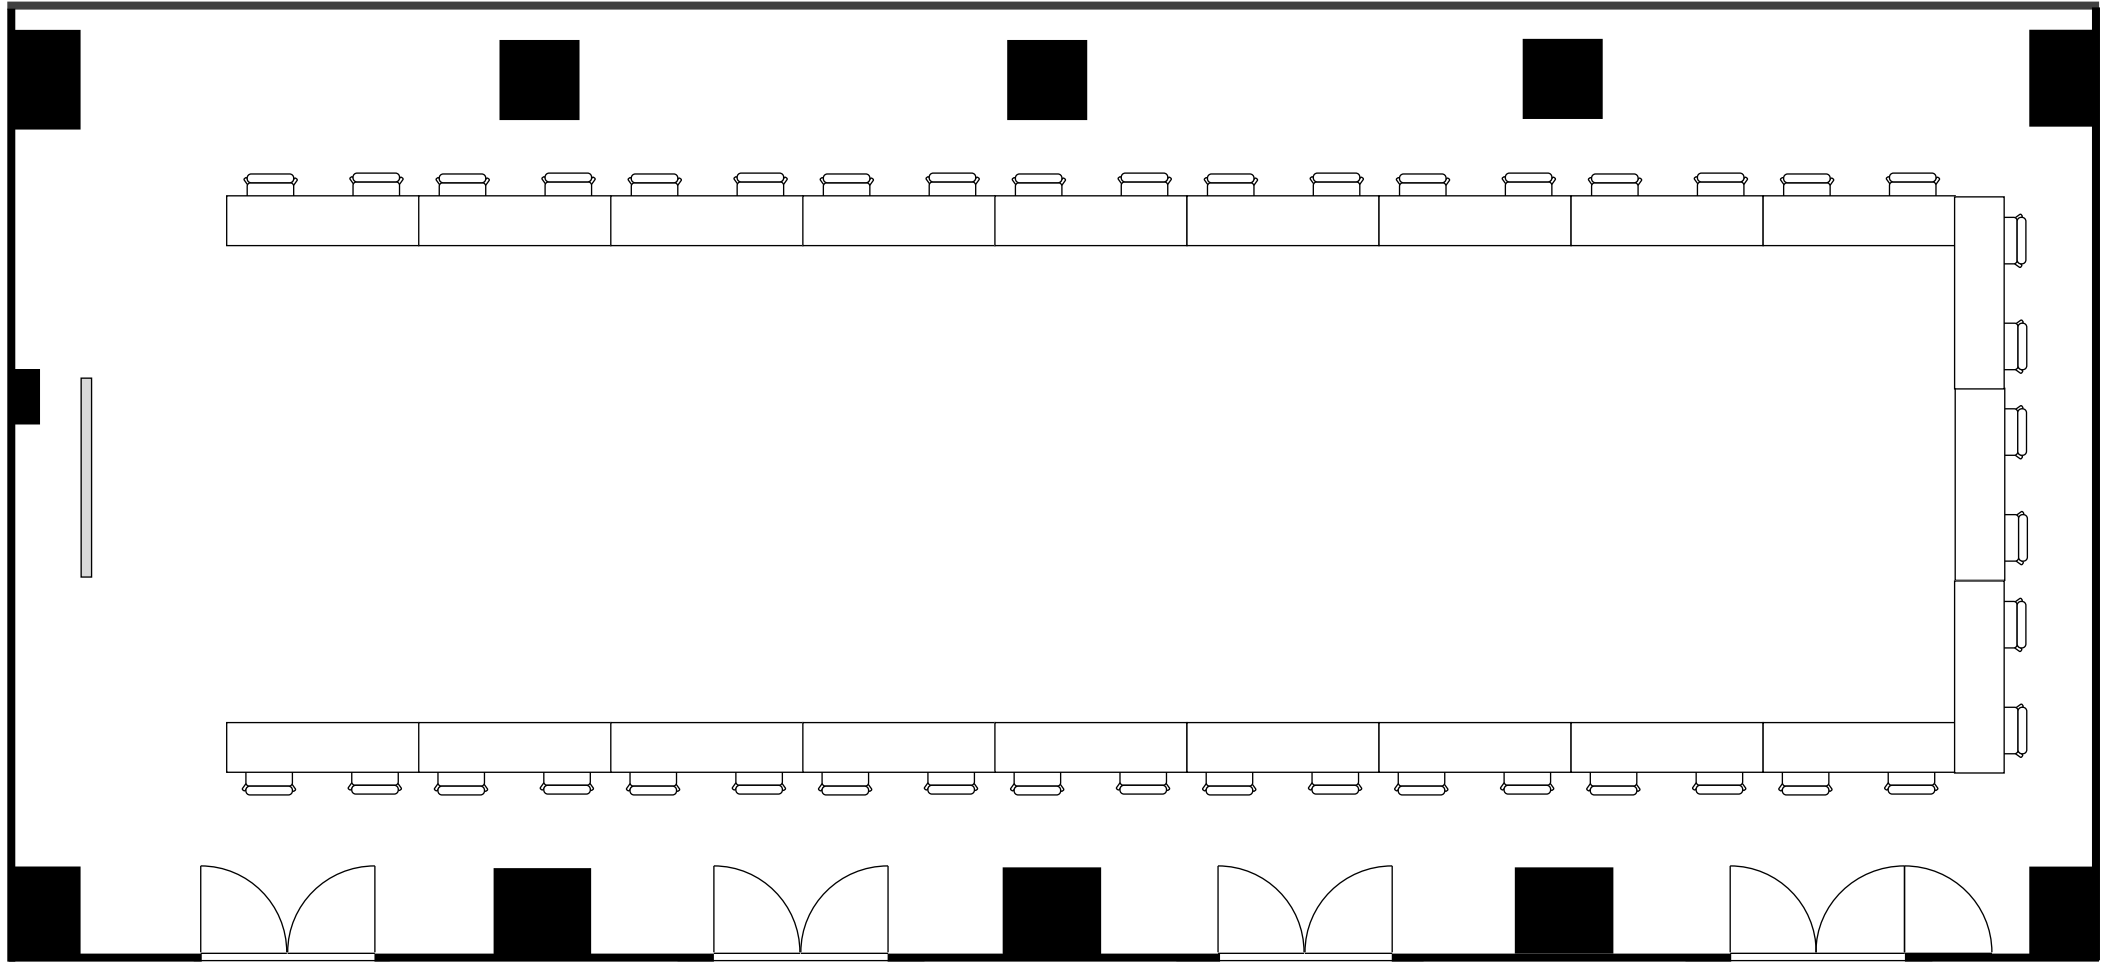

丸ビル別館会議室

4階 4-1号室 (Gタイプ)

設置	スクール形式 (2名掛)
収容人数	88名

丸ビル別館会議室

4階 4-1号室 (Gタイプ)

設 置	□の字形式 (2人掛け)
収容人数	48名

丸ビル別館会議室

4階 4-1号室 (Gタイプ)

設 置	コの字形式 (2人掛け)
収容人数	42名

丸ビル別館会議室

4階 4-1号室 (Gタイプ)

設 置	島形式 (4人掛け)
収容人数	72名

丸ビル別館会議室

4階 4-1号室 (Gタイプ)

設 置	: 島形式 (Tの字6人掛け)
収容人数	: 90名

丸ビル別館会議室

4階 4-1号室 (Gタイプ)

設 置	シアター形式
収容人数	159 名