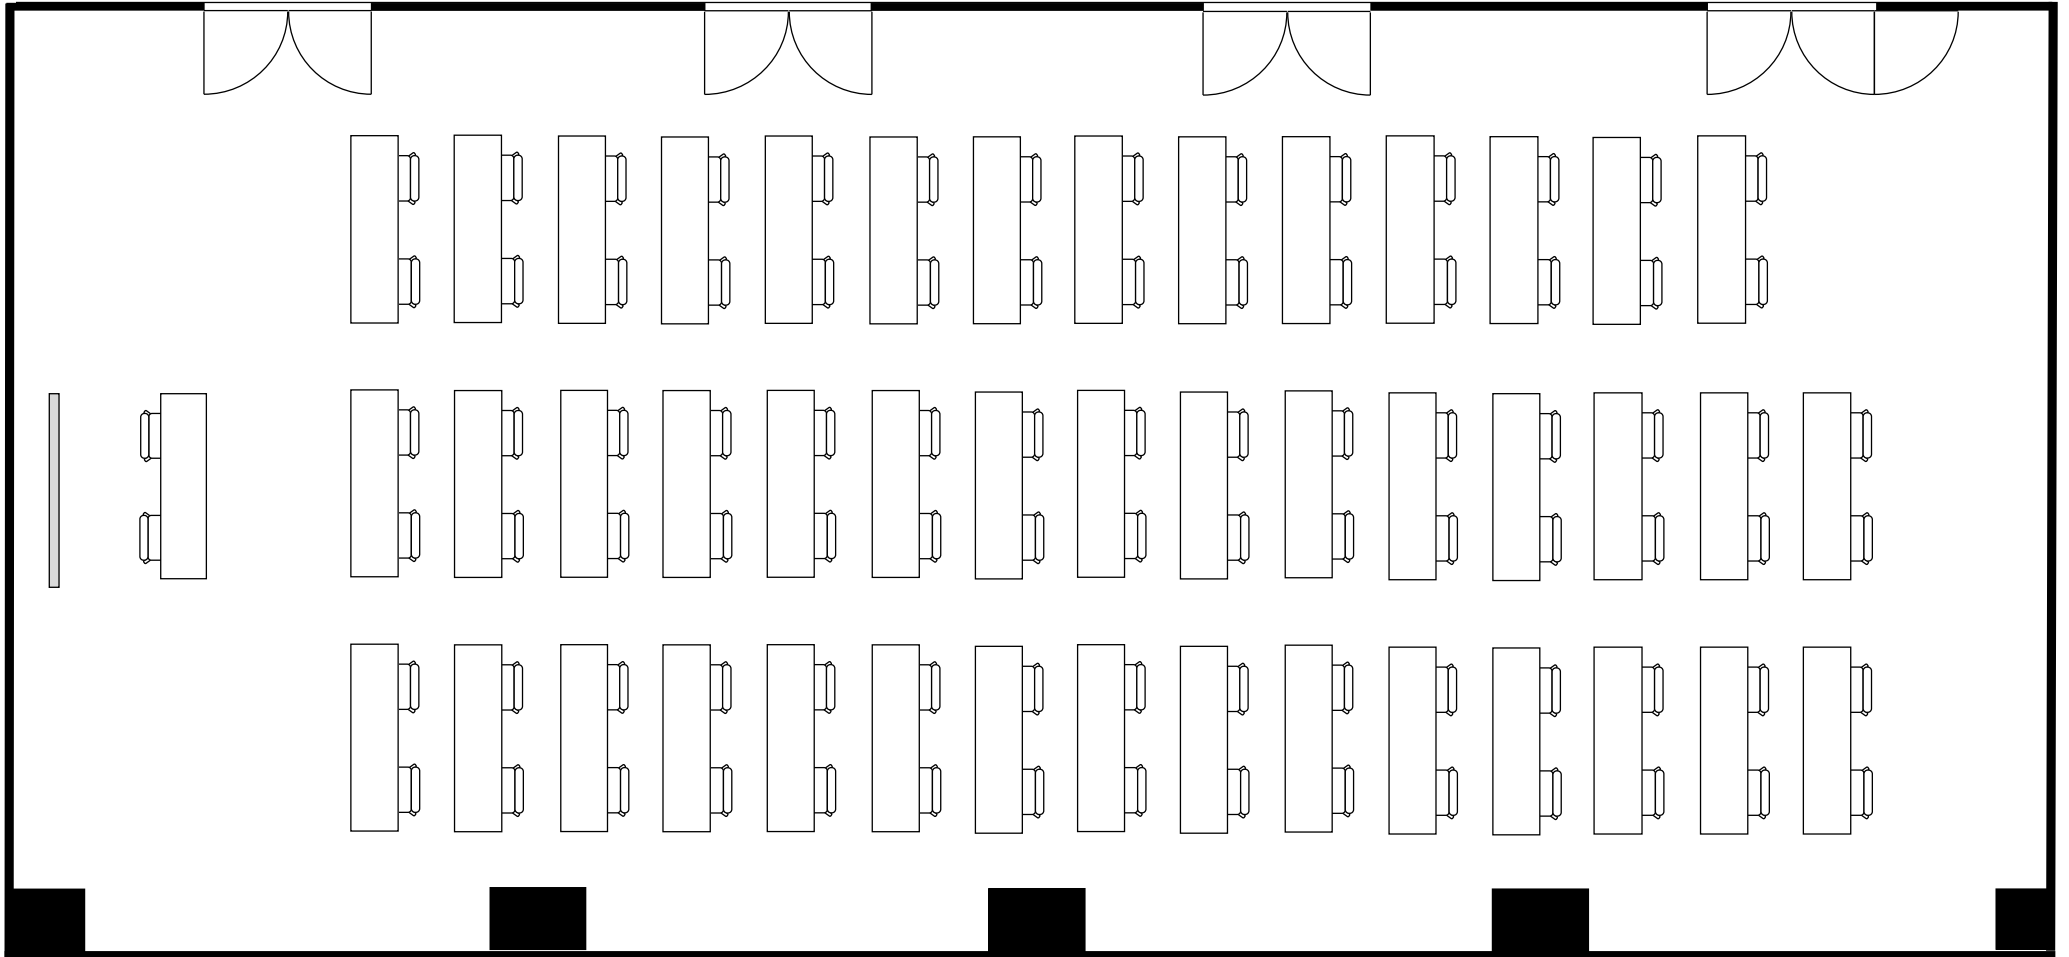

丸ビル別館会議室

4階 4-3号室 (Gタイプ)

設 置 : スクール形式 (2名掛)
収容人数 : 88 名

丸ビル別館会議室

4階 4-3号室 (Gタイプ)

| | |
|--------|--------------|
| 設 置 : | 口の字形式 (2名掛け) |
| 収容人数 : | 48 名 |

丸ビル別館会議室

4階 4-3号室 (Gタイプ)

| | |
|--------|-------------|
| 設 置 : | コの字形 (2名掛け) |
| 収容人数 : | 42 名 |

丸ビル別館会議室

4階 4-3号室 (Gタイプ)

| | |
|--------|---------|
| 設 置 : | 島形式 24島 |
| 収容人数 : | 72 名 |

丸ビル別館会議室

4階 4-3号室 (Gタイプ)

| | |
|--------|---------|
| 設 置 : | 島形式 15島 |
| 収容人数 : | 90 名 |

丸ビル別館会議室

4階 4-3号室 (Gタイプ)

| | |
|------|--------|
| 設 置 | シアター形式 |
| 収容人数 | 159名 |