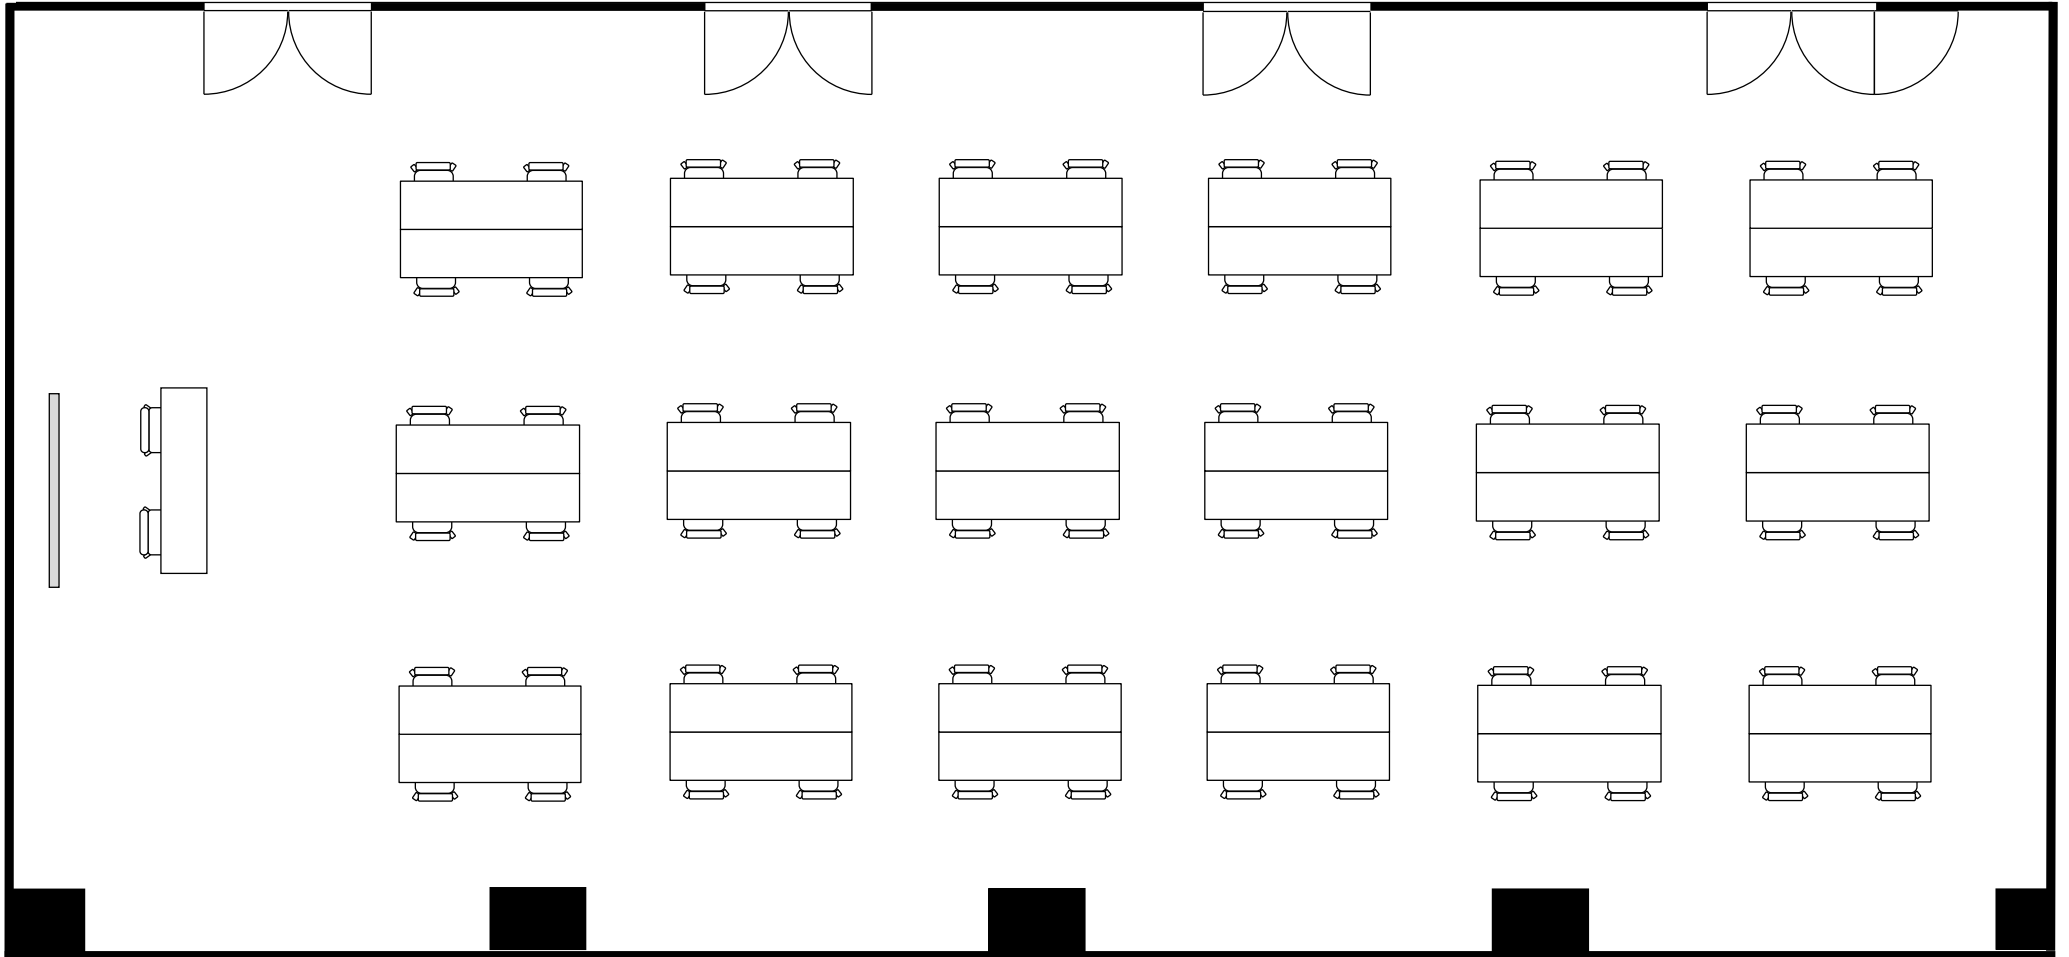

丸ビル別館会議室

4階 4-3号室 (Gタイプ)

設 置 : スクール形式 (2名掛)
収容人数 : 88 名

丸ビル別館会議室

4階 4-3号室 (Gタイプ)

| | |
|--------|--------------|
| 設 置 : | 口の字形式 (2名掛け) |
| 収容人数 : | 48 名 |

丸ビル別館会議室

4階 4-3号室 (Gタイプ)

| | |
|--------|-------------|
| 設 置 : | コの字形 (2名掛け) |
| 収容人数 : | 42 名 |

丸ビル別館会議室

4階 4-3号室 (Gタイプ)

| | |
|--------|---------|
| 設 置 : | 島形式 24島 |
| 収容人数 : | 72 名 |

丸ビル別館会議室

4階 4-3号室 (Gタイプ)

| | |
|--------|---------|
| 設 置 : | 島形式 15島 |
| 収容人数 : | 90 名 |

丸ビル別館会議室

4階 4-3号室 (Gタイプ)

| | |
|------|--------|
| 設 置 | シアター形式 |
| 収容人数 | 159名 |