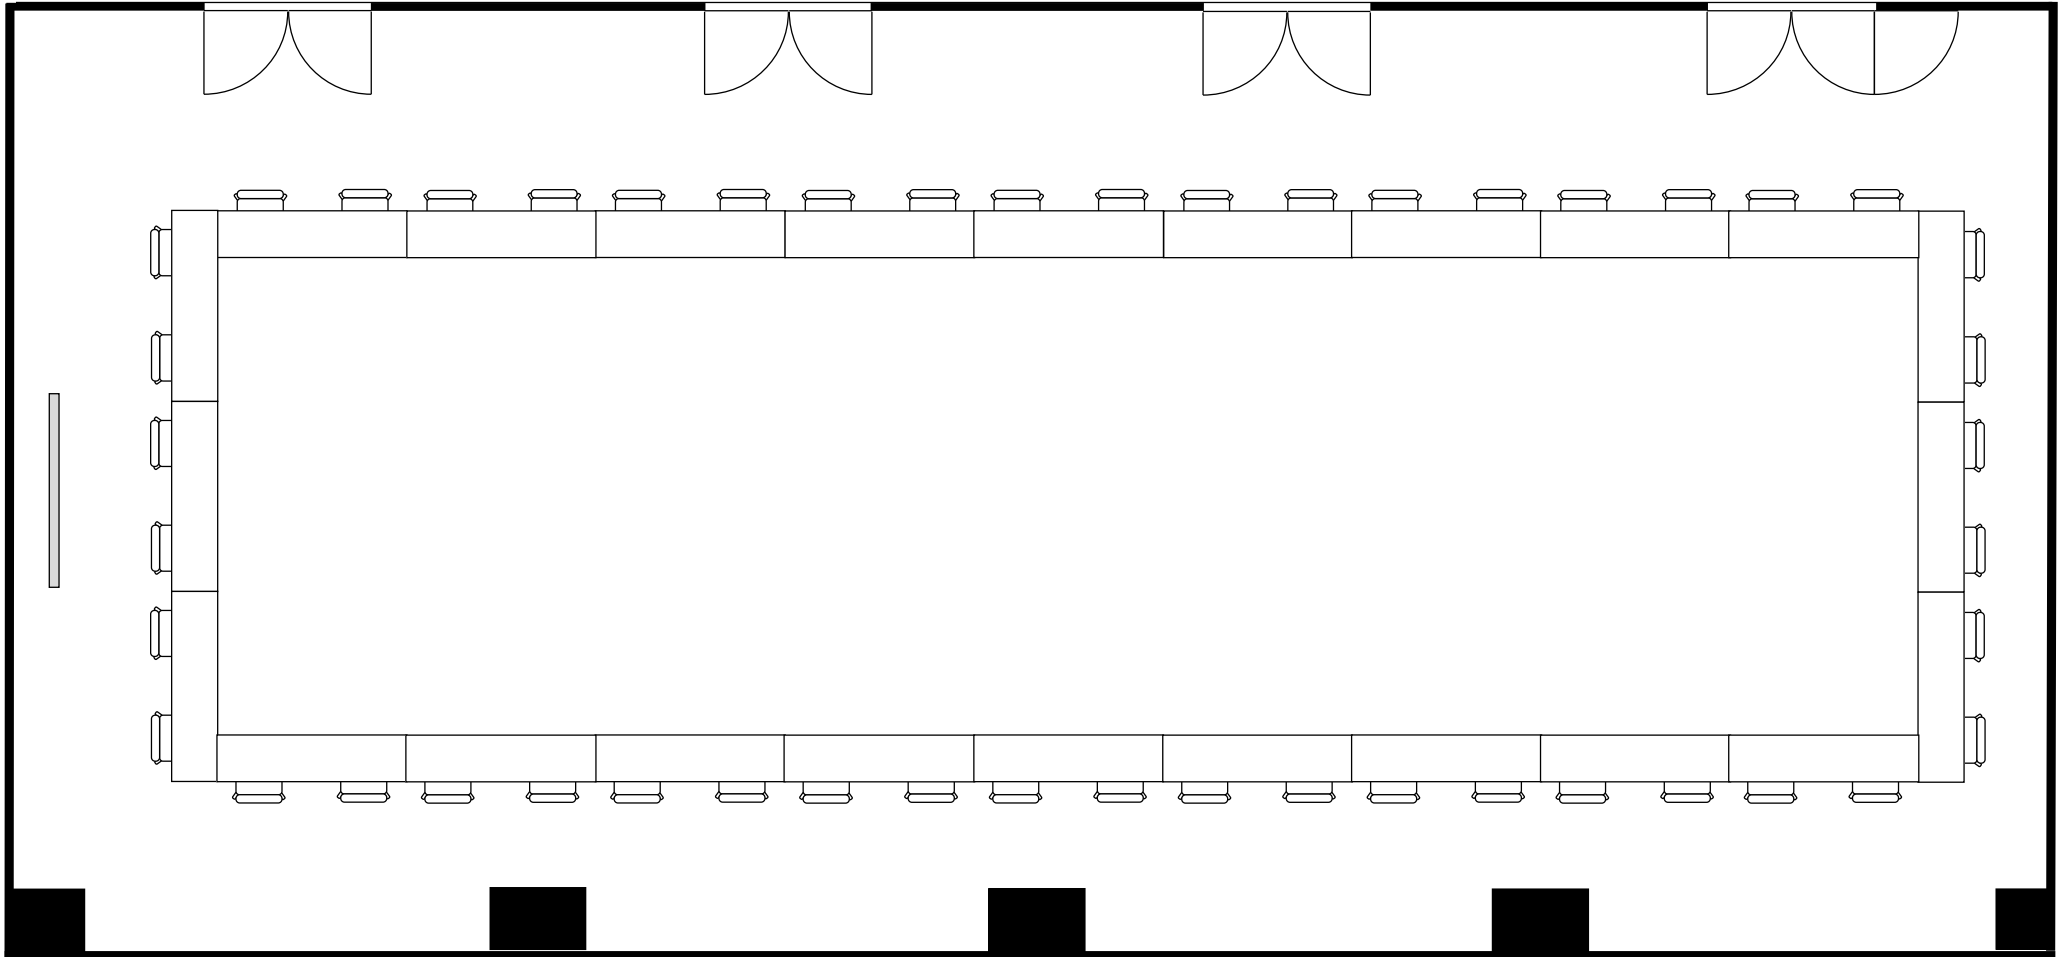

丸ビル別館会議室

4階 4-3号室 (Gタイプ)

設 置 : スクール形式 (2名掛)
収容人数 : 88 名

丸ビル別館会議室

4階 4-3号室 (Gタイプ)

| | |
|--------|--------------|
| 設 置 : | 口の字形式 (2名掛け) |
| 収容人数 : | 48 名 |

丸ビル別館会議室

4階 4-3号室 (Gタイプ)

| | |
|--------|-------------|
| 設 置 : | コの字形 (2名掛け) |
| 収容人数 : | 42 名 |

丸ビル別館会議室

4階 4-3号室 (Gタイプ)

| | |
|--------|---------|
| 設 置 : | 島形式 24島 |
| 収容人数 : | 72 名 |

丸ビル別館会議室

4階 4-3号室 (Gタイプ)

| | |
|--------|---------|
| 設 置 : | 島形式 15島 |
| 収容人数 : | 90 名 |

丸ビル別館会議室

4階 4-3号室 (Gタイプ)

| | |
|------|--------|
| 設 置 | シアター形式 |
| 収容人数 | 159名 |