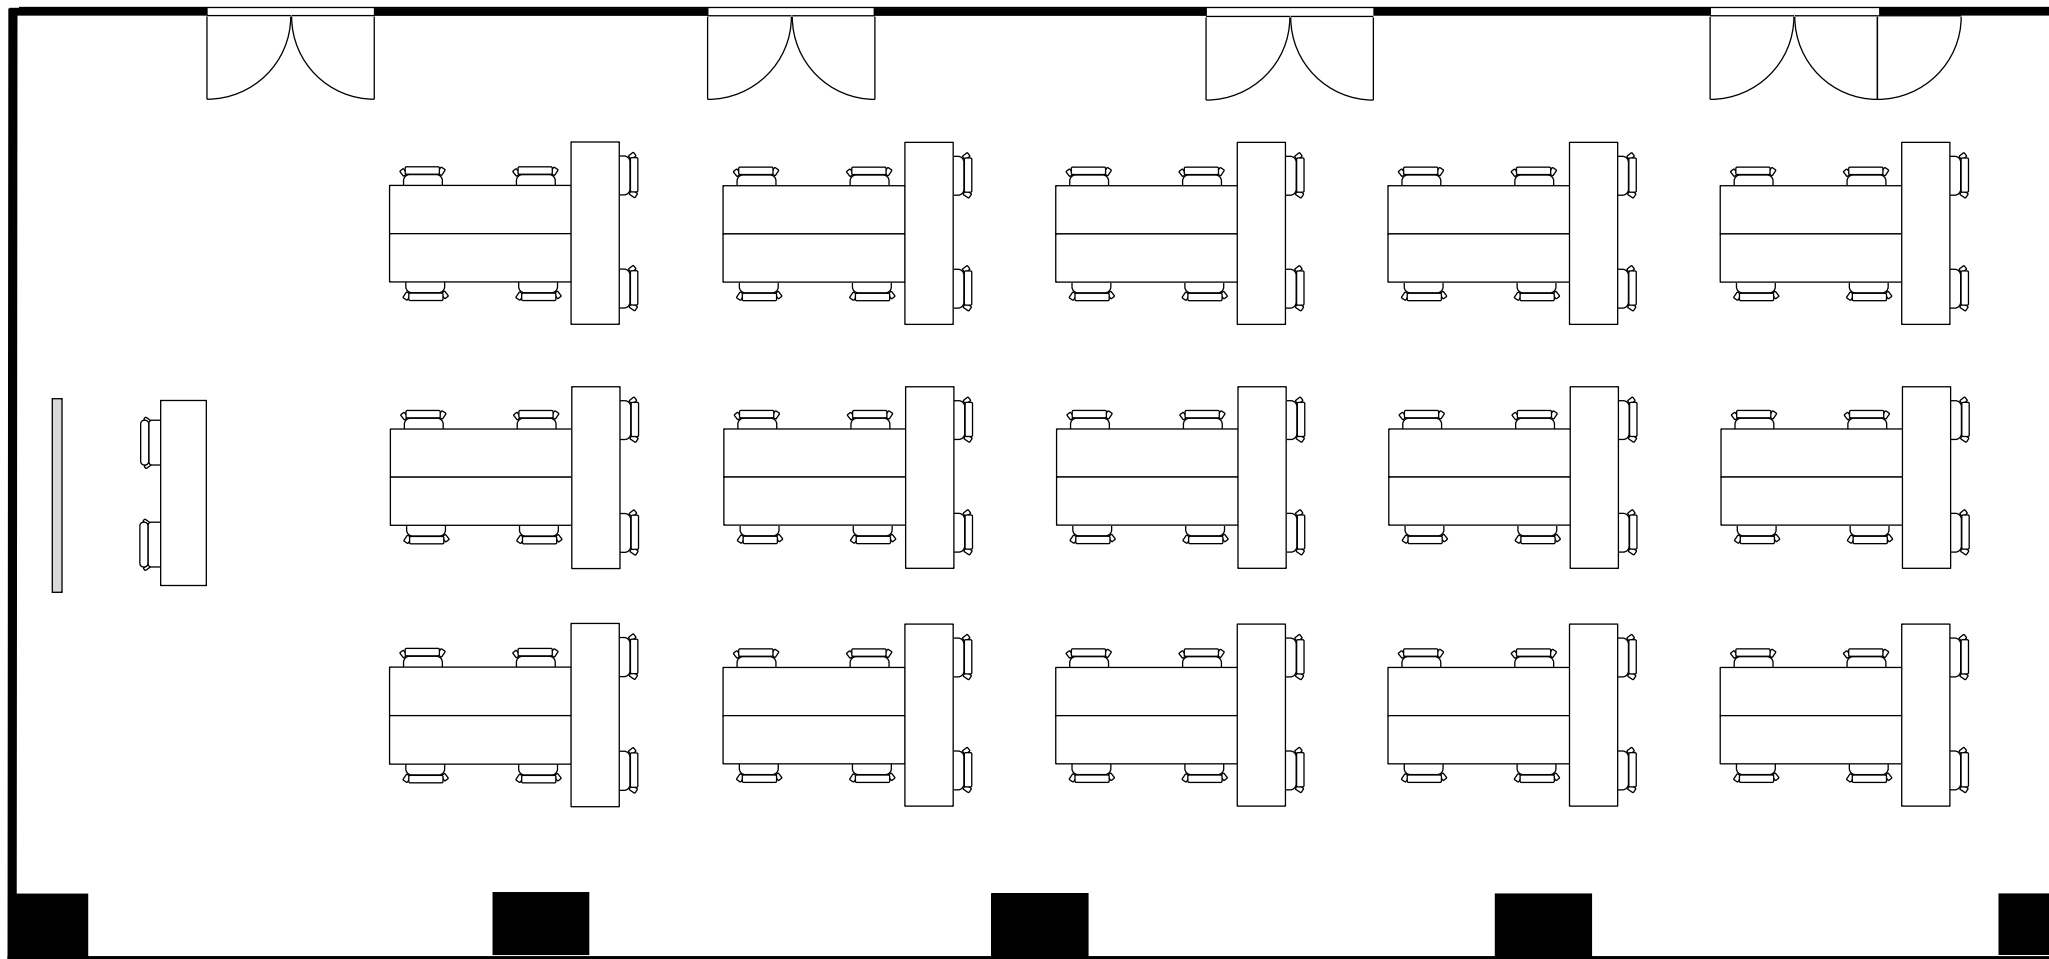

| | |
|--------|-------------|
| 設 置 : | コの字形 (2名掛け) |
| 収容人数 : | 42 名 |

丸ビル別館会議室

4階 4-3号室 (Gタイプ)

| | |
|--------|---------|
| 設 置 : | 島形式 24島 |
| 収容人数 : | 72 名 |

丸ビル別館会議室

4階 4-3号室 (Gタイプ)

| | |
|--------|---------|
| 設 置 : | 島形式 15島 |
| 収容人数 : | 90 名 |

丸ビル別館会議室

4階 4-3号室 (Gタイプ)

| | |
|------|--------|
| 設 置 | シアター形式 |
| 収容人数 | 159名 |