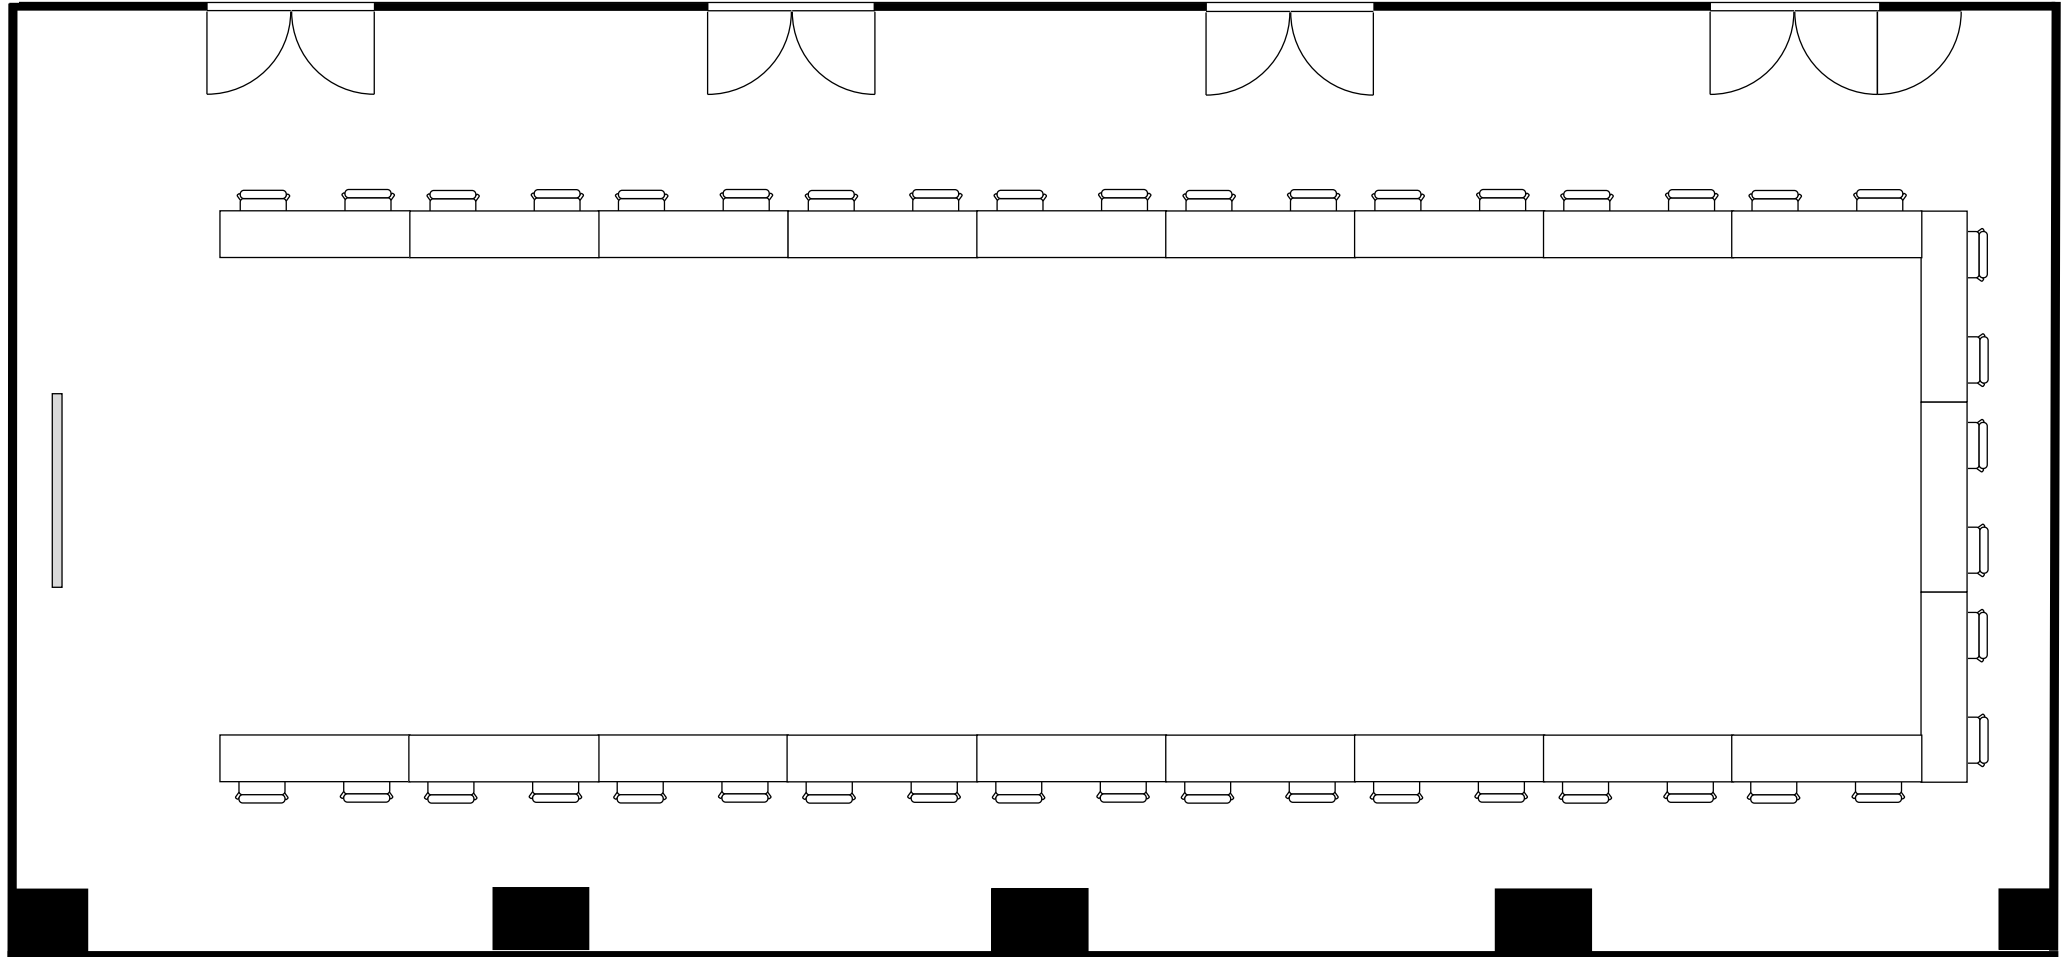

丸ビル別館会議室

4階 4-3号室 (Gタイプ)

設 置 : スクール形式 (2名掛)
収容人数 : 88 名

丸ビル別館会議室

4階 4-3号室 (Gタイプ)

| | |
|--------|--------------|
| 設 置 : | 口の字形式 (2名掛け) |
| 収容人数 : | 48 名 |

丸ビル別館会議室

4階 4-3号室 (Gタイプ)

| | |
|--------|-------------|
| 設 置 : | コの字形 (2名掛け) |
| 収容人数 : | 42 名 |

丸ビル別館会議室

4階 4-3号室 (Gタイプ)

| | |
|--------|---------|
| 設 置 : | 島形式 24島 |
| 収容人数 : | 72 名 |

丸ビル別館会議室

4階 4-3号室 (Gタイプ)

| | |
|--------|---------|
| 設 置 : | 島形式 15島 |
| 収容人数 : | 90 名 |

丸ビル別館会議室

4階 4-3号室 (Gタイプ)

| | |
|------|--------|
| 設 置 | シアター形式 |
| 収容人数 | 159名 |