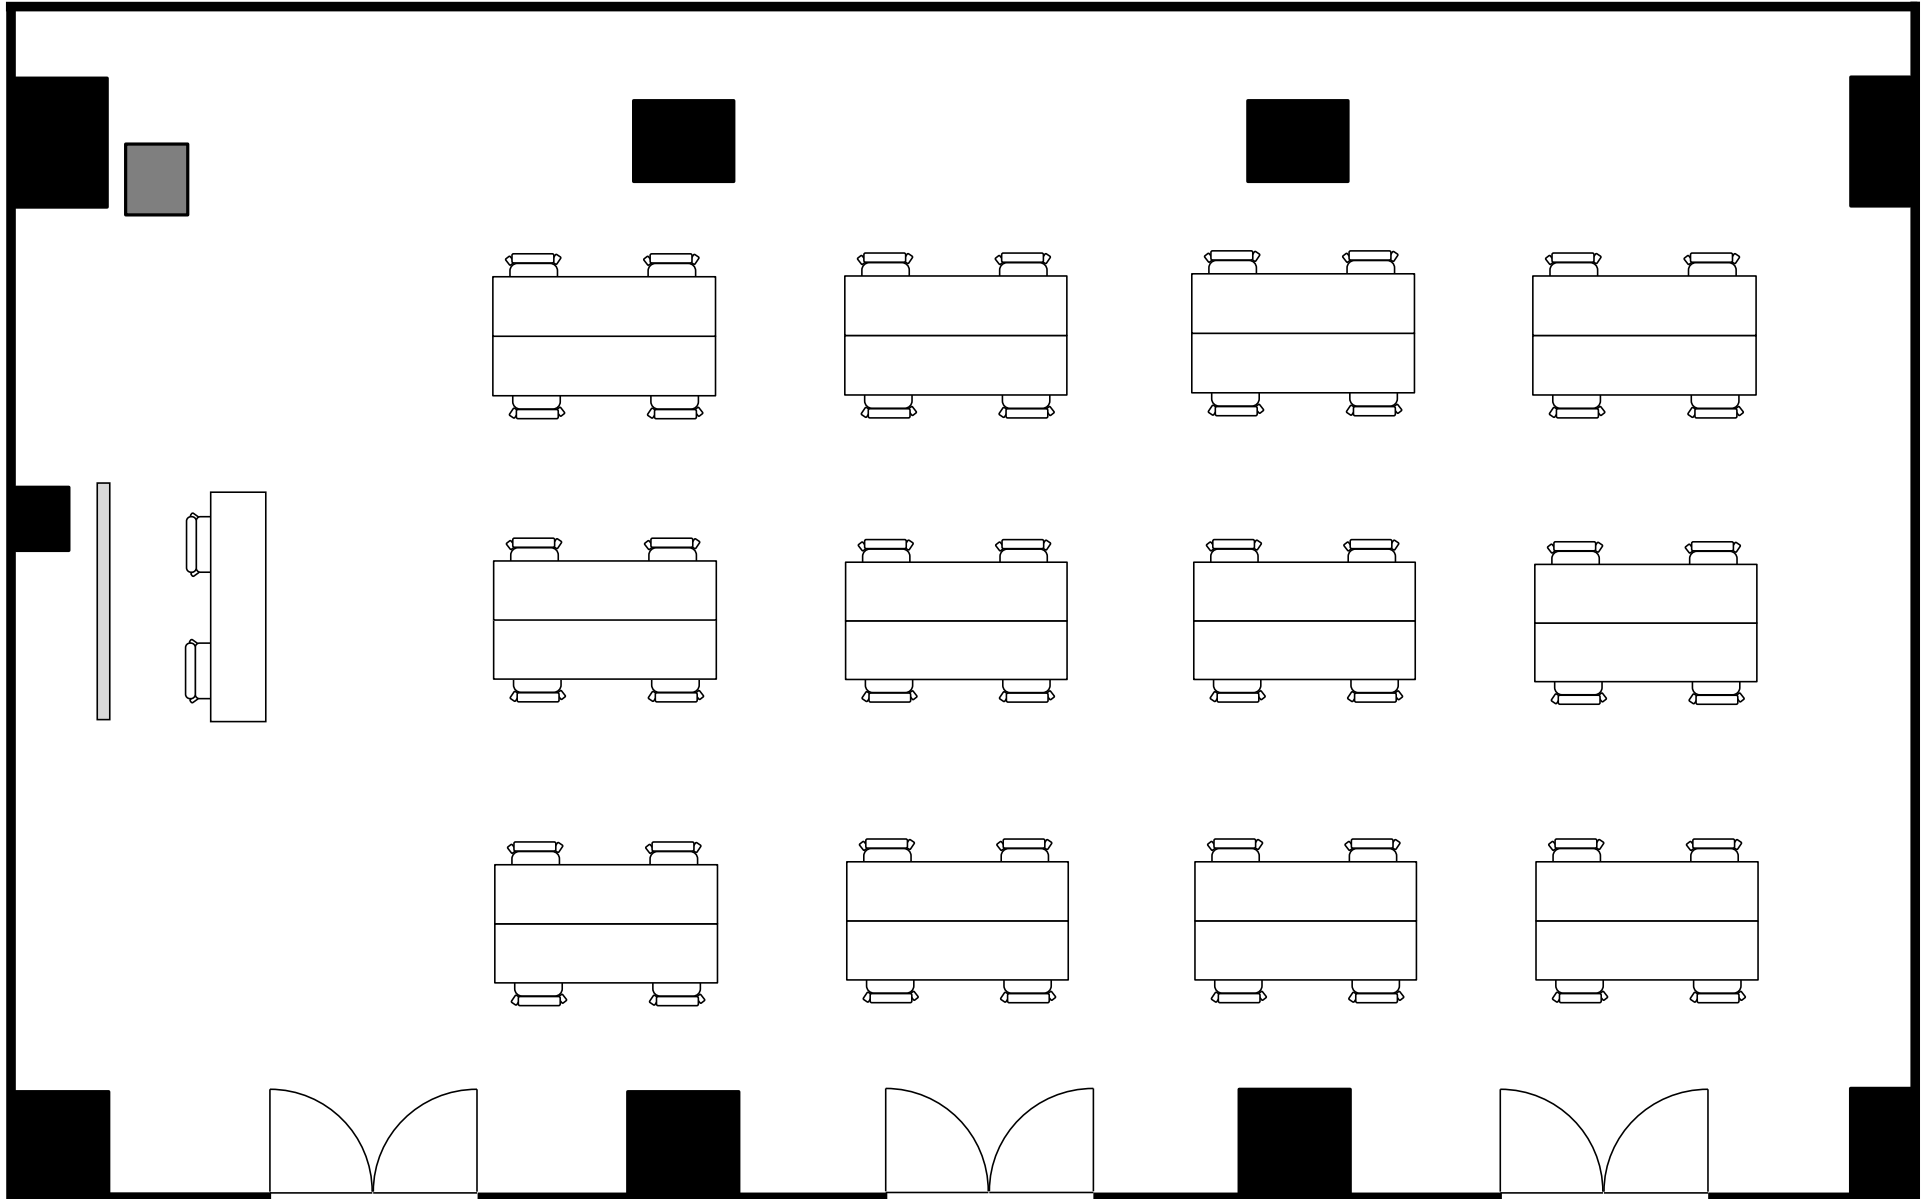

設 営	ロの字形式 (2人掛け)
収容人数	30名

丸ビル別館会議室

5階 5-1号室 (Fタイプ)

設 営	シアター形式
収容人数	121名

丸ビル別館会議室

5階 5-1号室 (Fタイプ)

設 営	島形式 (4人掛け)
収容人数	48名

丸ビル別館会議室

5階 5-1号室 (Fタイプ)

設 営	島形式 (Tの字6人掛け)
収容人数	54名