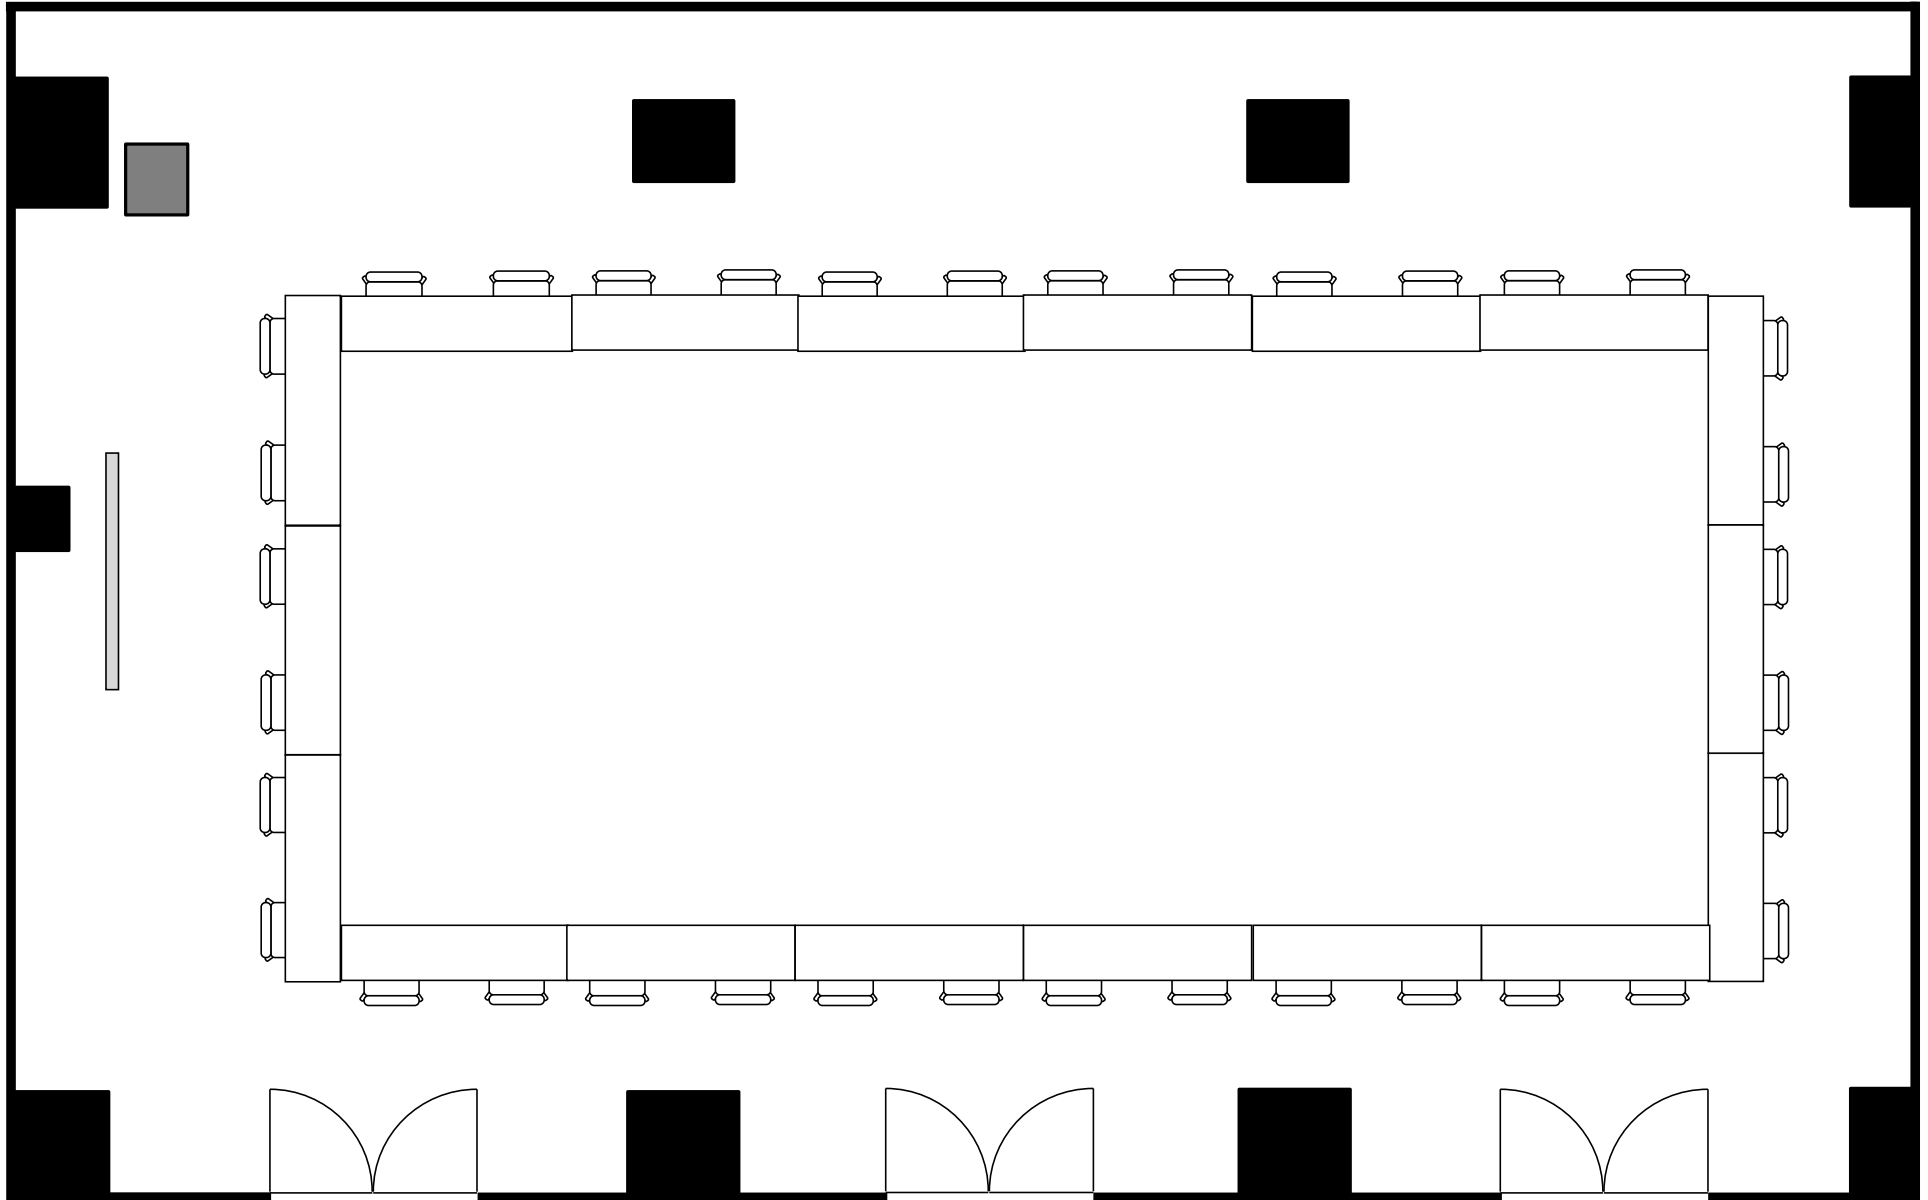

丸ビル別館会議室

5階 5-1号室 (Fタイプ)

設 営	スクール形式 (2人掛け)
収容人数	66名

丸ビル別館会議室

5階 5-1号室 (Fタイプ)

設 営	ロの字形式 (2人掛け)
収容人数	36名

丸ビル別館会議室

5階 5-1号室 (Fタイプ)

設 営	ロの字形式 (2人掛け)
収容人数	30名

丸ビル別館会議室

5階 5-1号室 (Fタイプ)

設 営	シアター形式
収容人数	121名

丸ビル別館会議室

5階 5-1号室 (Fタイプ)

設 営	島形式 (4人掛け)
収容人数	48名

丸ビル別館会議室

5階 5-1号室 (Fタイプ)

設 営	島形式 (Tの字6人掛け)
収容人数	54名