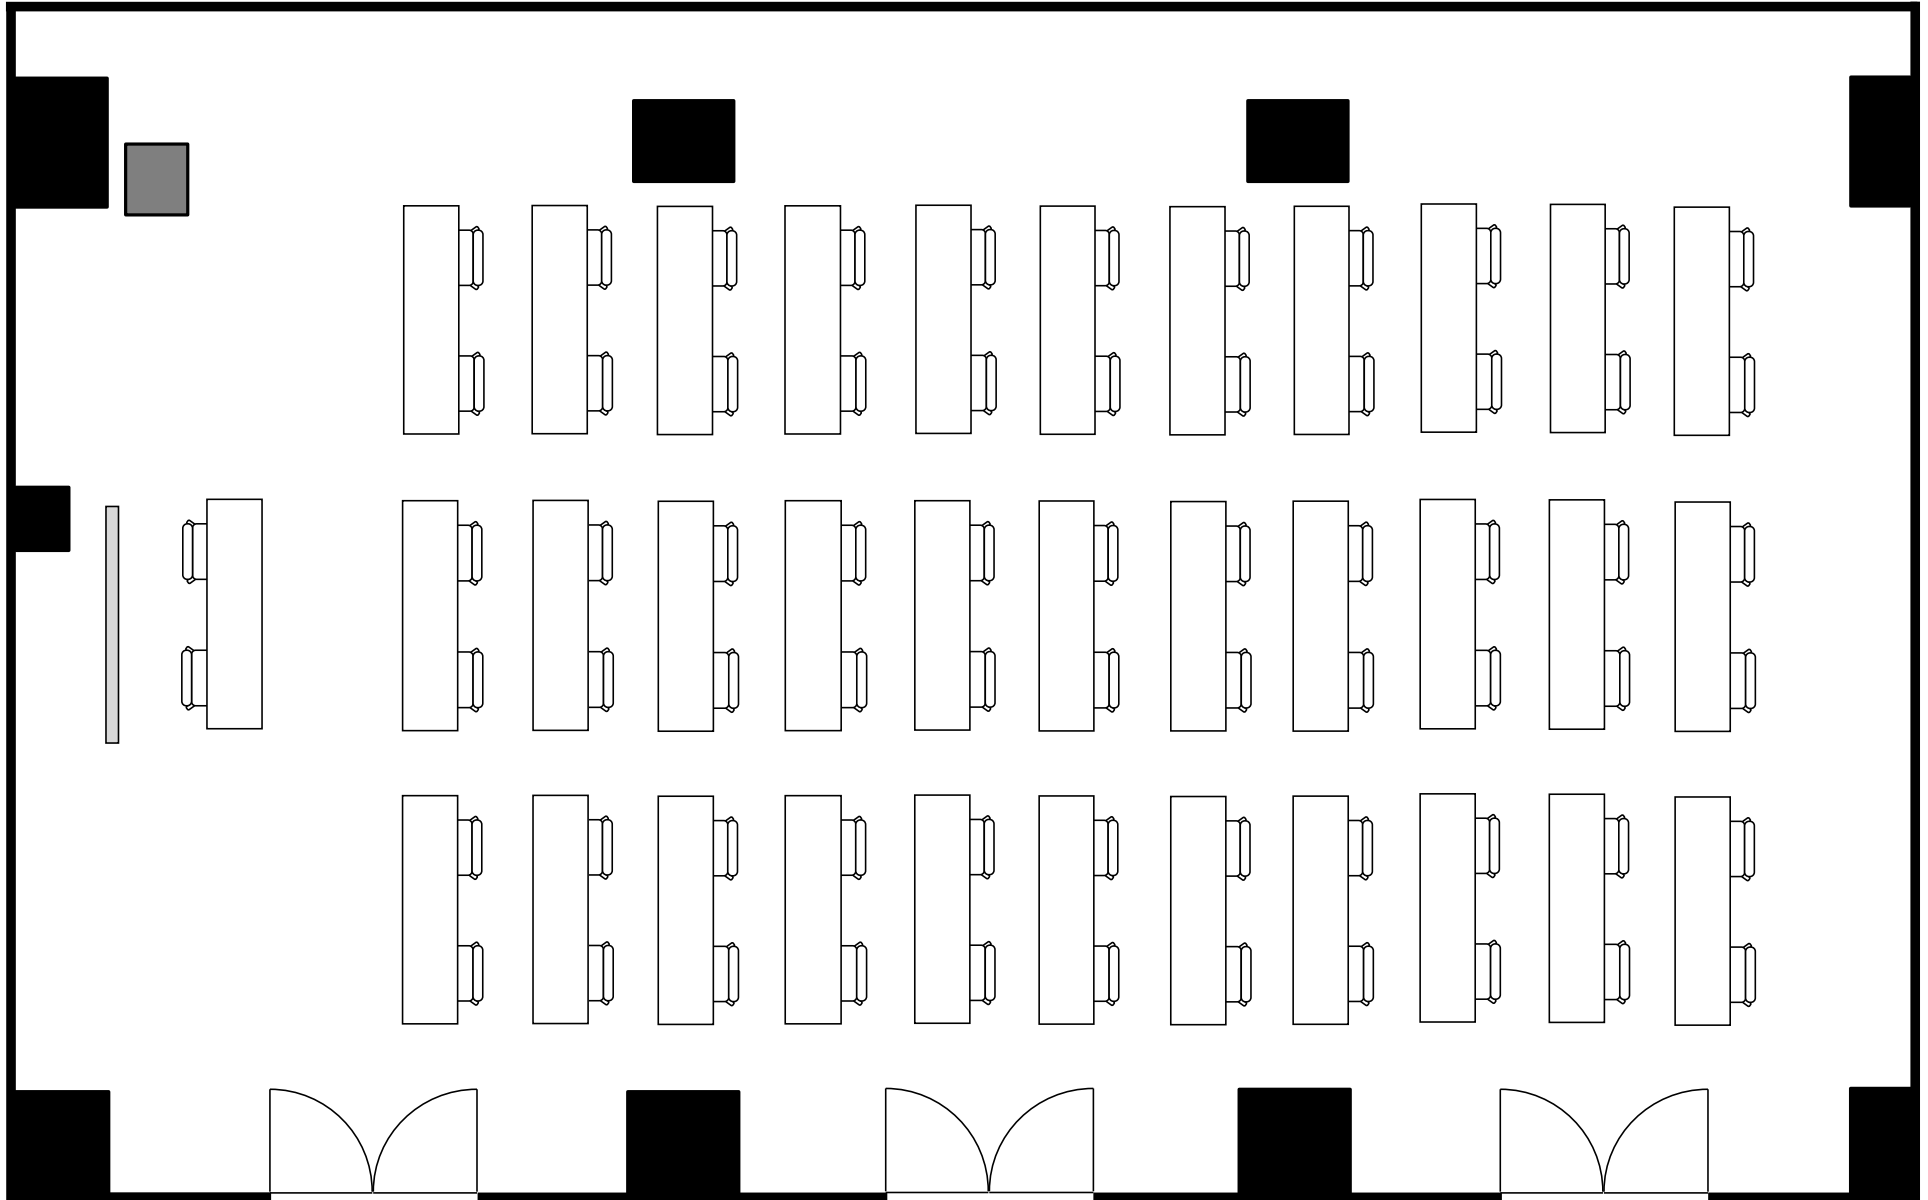

丸ビル別館会議室

5階 5-1号室 (Fタイプ)

設 営	スクール形式 (2人掛け)
収容人数	66名

丸ビル別館会議室

5階 5-1号室 (Fタイプ)

設 営	ロの字形式 (2人掛け)
収容人数	36名

丸ビル別館会議室

5階 5-1号室 (Fタイプ)

設 営	ロの字形式 (2人掛け)
収容人数	30名

丸ビル別館会議室

5階 5-1号室 (Fタイプ)

設 営	シアター形式
収容人数	121名

丸ビル別館会議室

5階 5-1号室 (Fタイプ)

設 営	島形式 (4人掛け)
収容人数	48名

丸ビル別館会議室

5階 5-1号室 (Fタイプ)

設 営	島形式 (Tの字6人掛け)
収容人数	54名