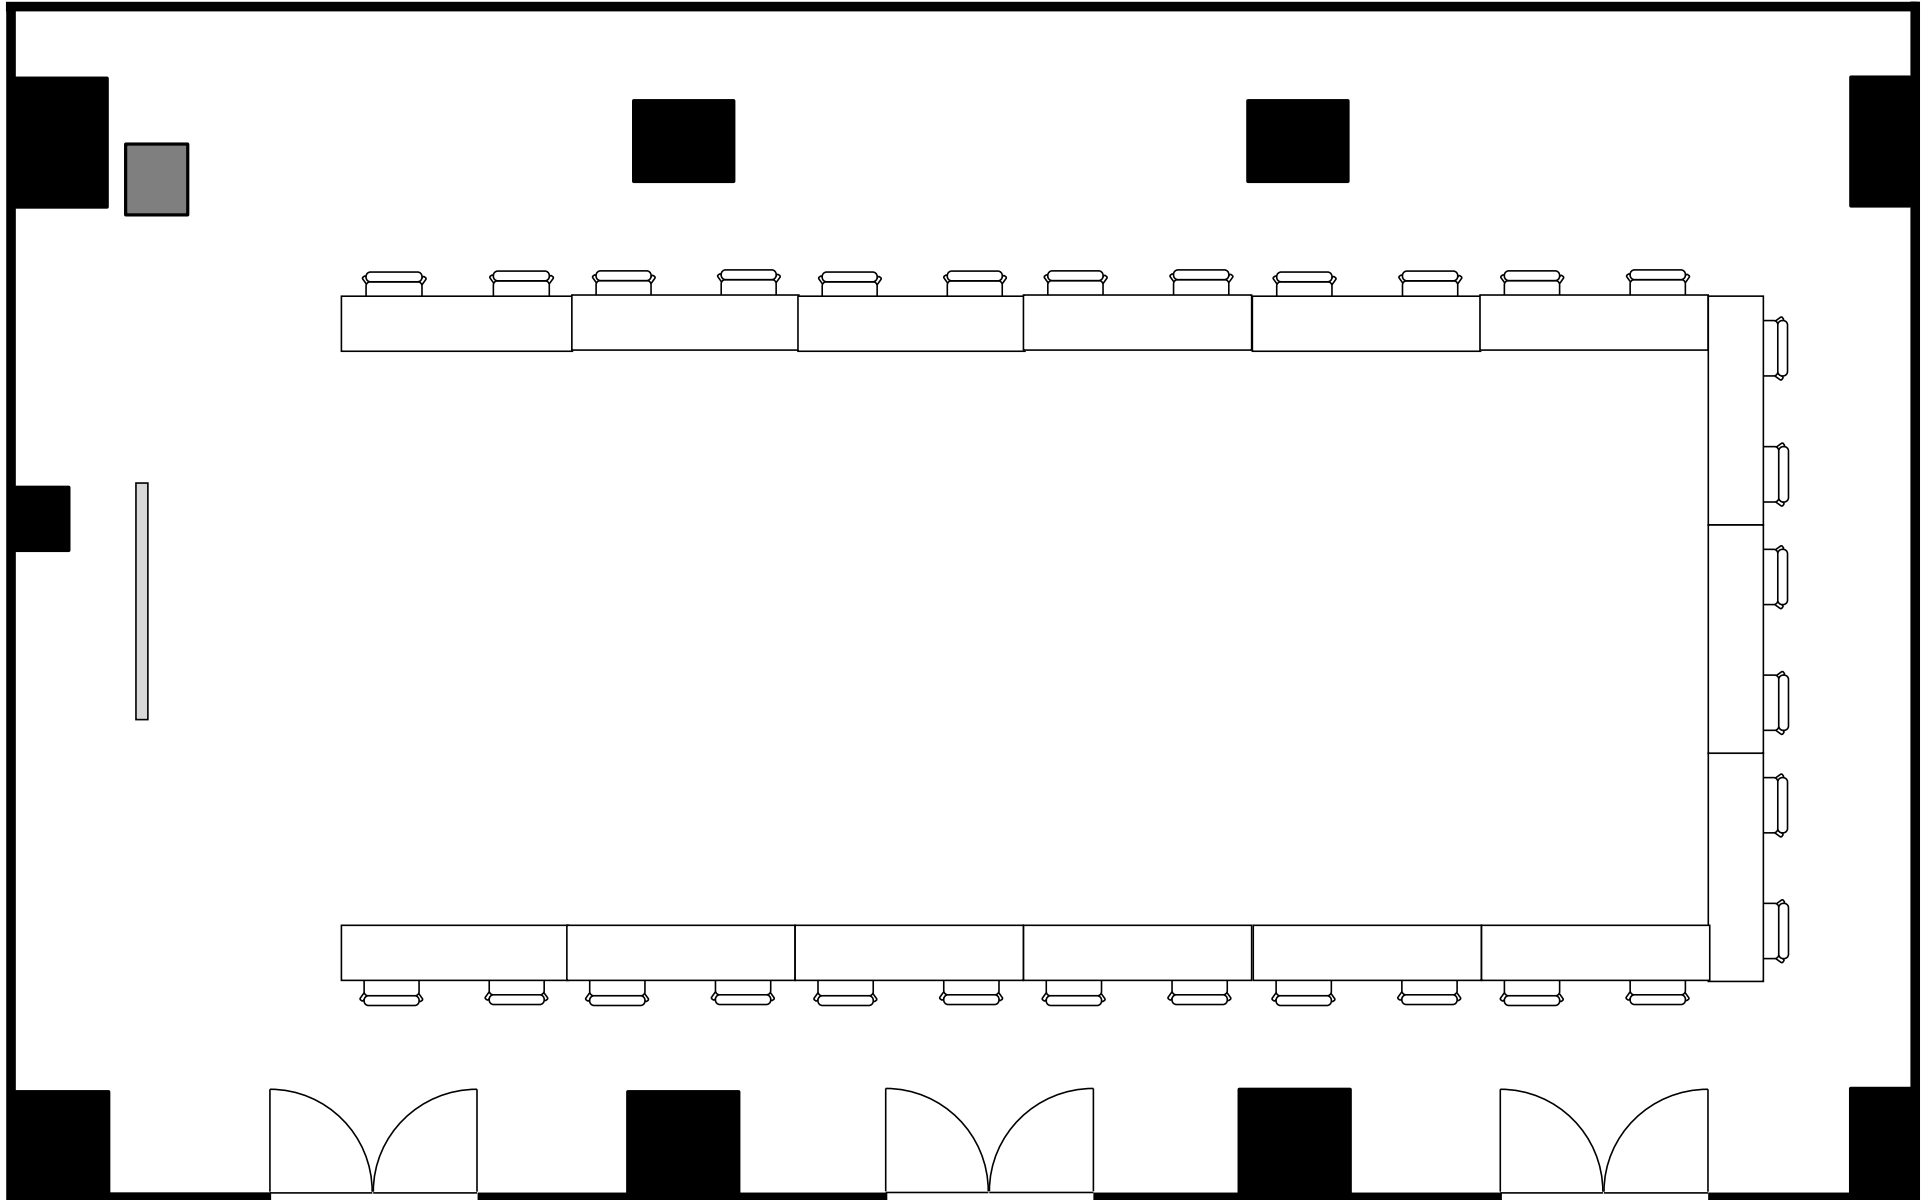

丸ビル別館会議室

5階 5-1号室 (Fタイプ)

設 営	スクール形式 (2人掛け)
収容人数	66名

丸ビル別館会議室

5階 5-1号室 (Fタイプ)

設 営	ロの字形式 (2人掛け)
収容人数	36名

丸ビル別館会議室

5階 5-1号室 (Fタイプ)

設 営	ロの字形式 (2人掛け)
収容人数	30名

丸ビル別館会議室

5階 5-1号室 (Fタイプ)

設 営	シアター形式
収容人数	121名

丸ビル別館会議室

5階 5-1号室 (Fタイプ)

設 営	島形式 (4人掛け)
収容人数	48名

丸ビル別館会議室

5階 5-1号室 (Fタイプ)

設 営	島形式 (Tの字6人掛け)
収容人数	54名