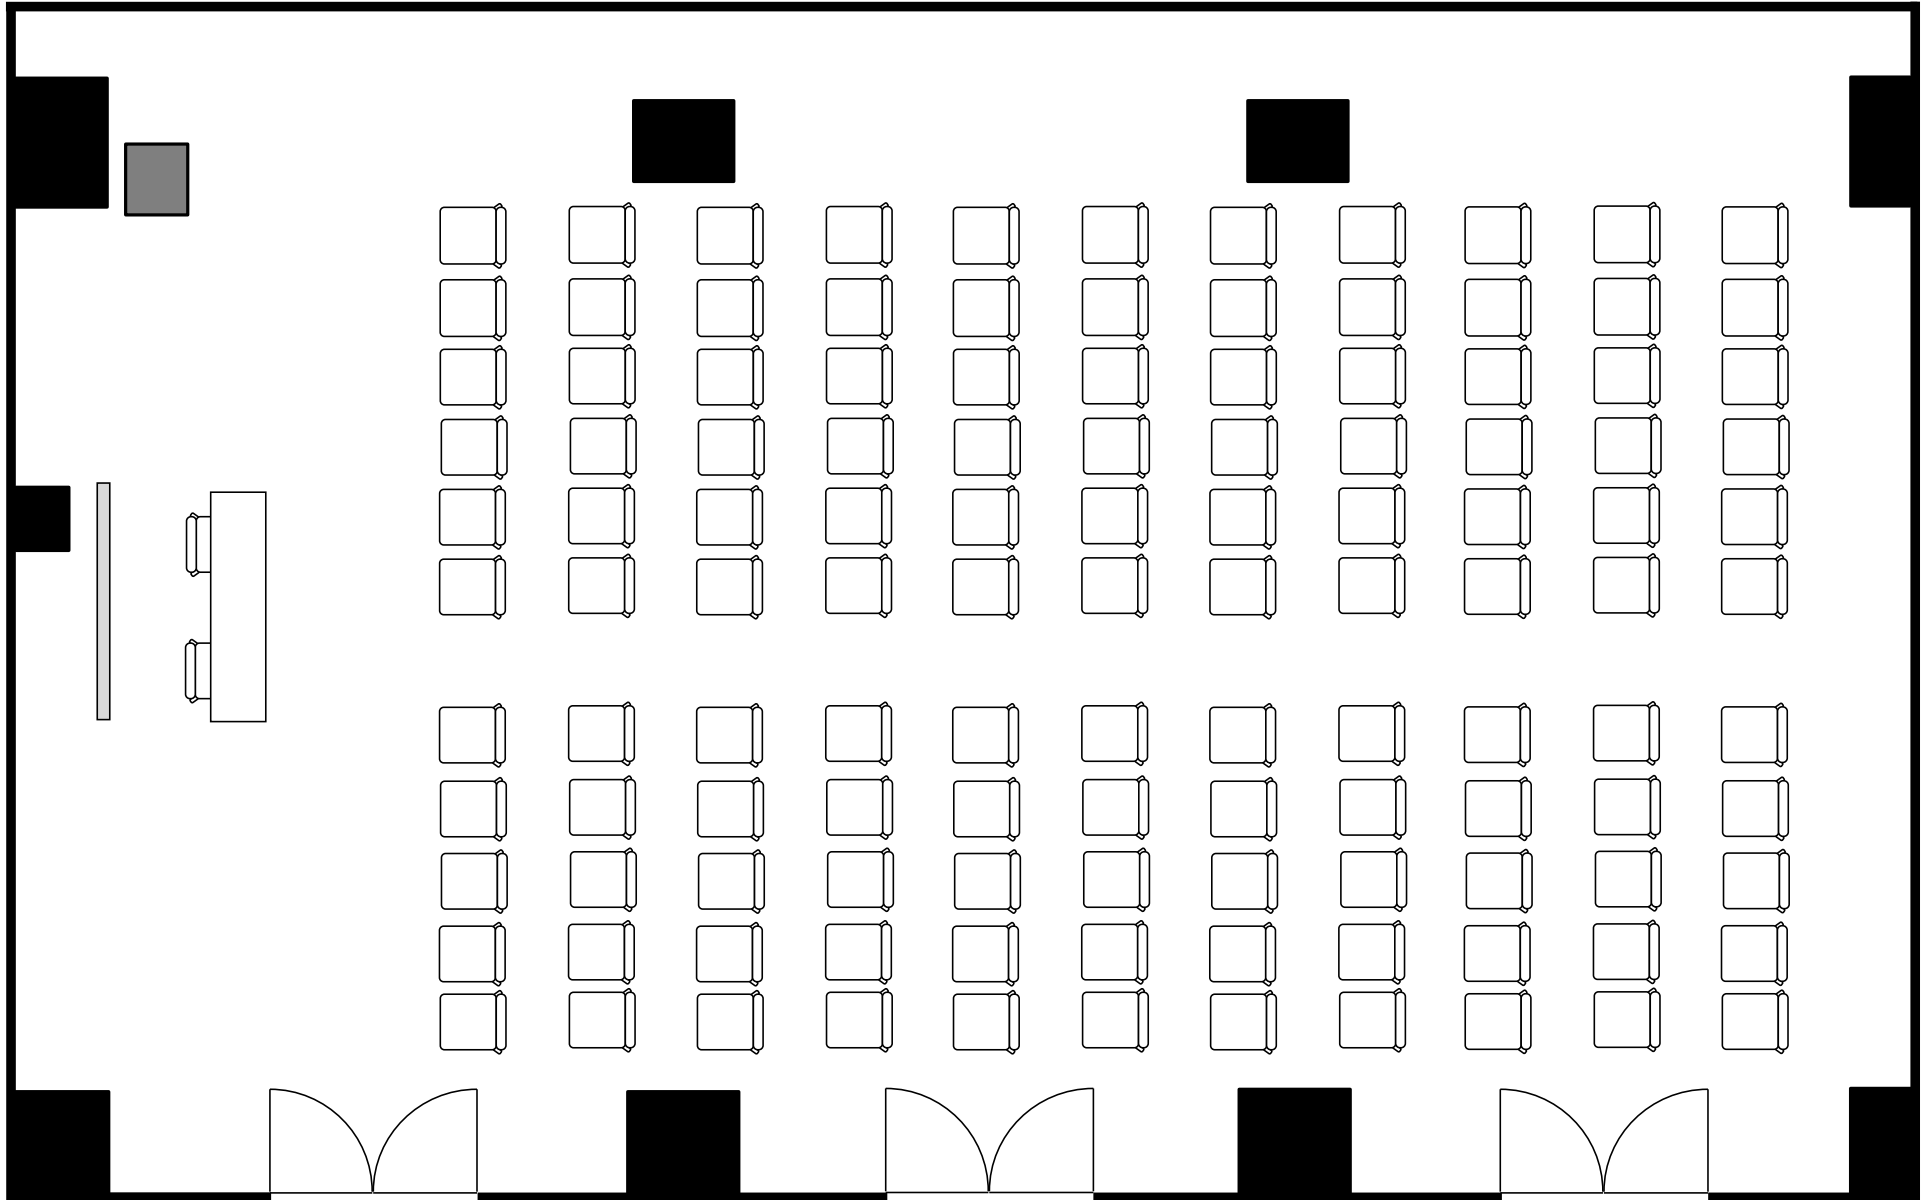

丸ビル別館会議室

5階 5-1号室 (Fタイプ)

設 営	スクール形式 (2人掛け)
収容人数	66名

丸ビル別館会議室

5階 5-1号室 (Fタイプ)

設 営	ロの字形式 (2人掛け)
収容人数	36名

丸ビル別館会議室

5階 5-1号室 (Fタイプ)

設 営	ロの字形式 (2人掛け)
収容人数	30名

丸ビル別館会議室

5階 5-1号室 (Fタイプ)

設 営	シアター形式
収容人数	121名

丸ビル別館会議室

5階 5-1号室 (Fタイプ)

設 営	島形式 (4人掛け)
収容人数	48名

丸ビル別館会議室

5階 5-1号室 (Fタイプ)

設 営	島形式 (Tの字6人掛け)
収容人数	54名