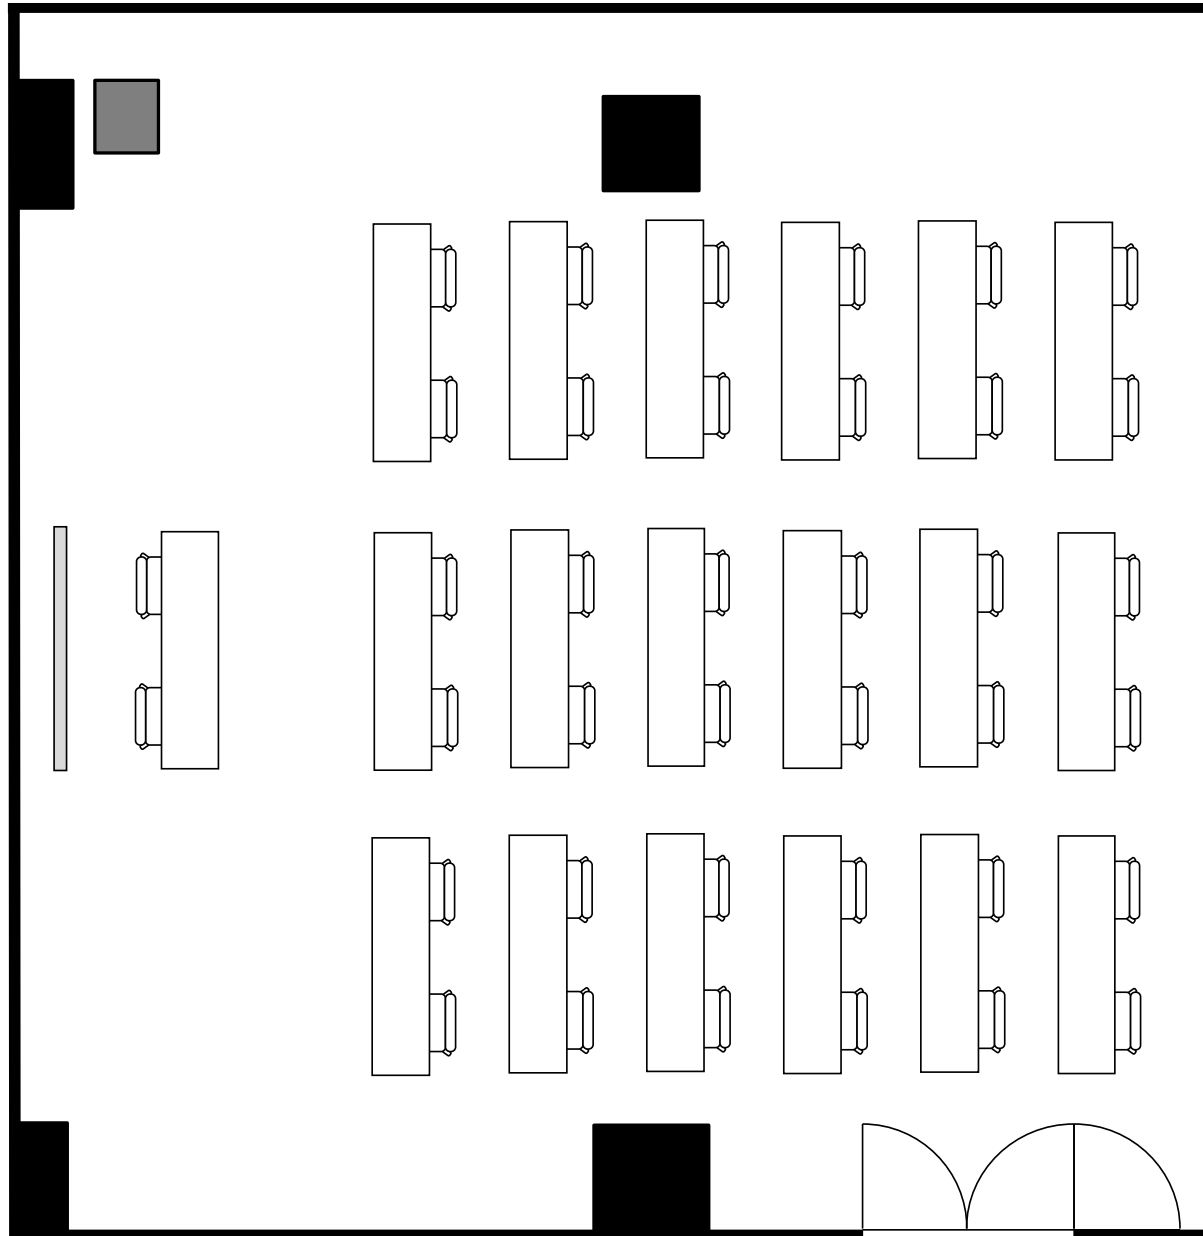

丸ビル別館会議室

5階 5-2号室 (Dタイプ)

設 営 : スクール形式 (2人掛け)

収容人数 : 36名

丸ビル別館会議室

5階 5-2号室 (Dタイプ)

設 営	□の字形式 (2名掛)
収容人数	24名

丸ビル別館会議室

5階 5-2号室 (Dタイプ)

設 営	コの字形式 (2名掛)
収容人数	18名

丸ビル別館会議室

5階 5-2号室 (Dタイプ)

設 営	島形式 (4人掛け)
収容人数	24名

丸ビル別館会議室

5階 5-2号室 (Dタイプ)

設 営 : 島形式 (Tの字6人掛け)

収容人数 : 36名

丸ビル別館会議室

5階 5-2号室 (Dタイプ)

設 営	シアター形式
収容人数	66 名