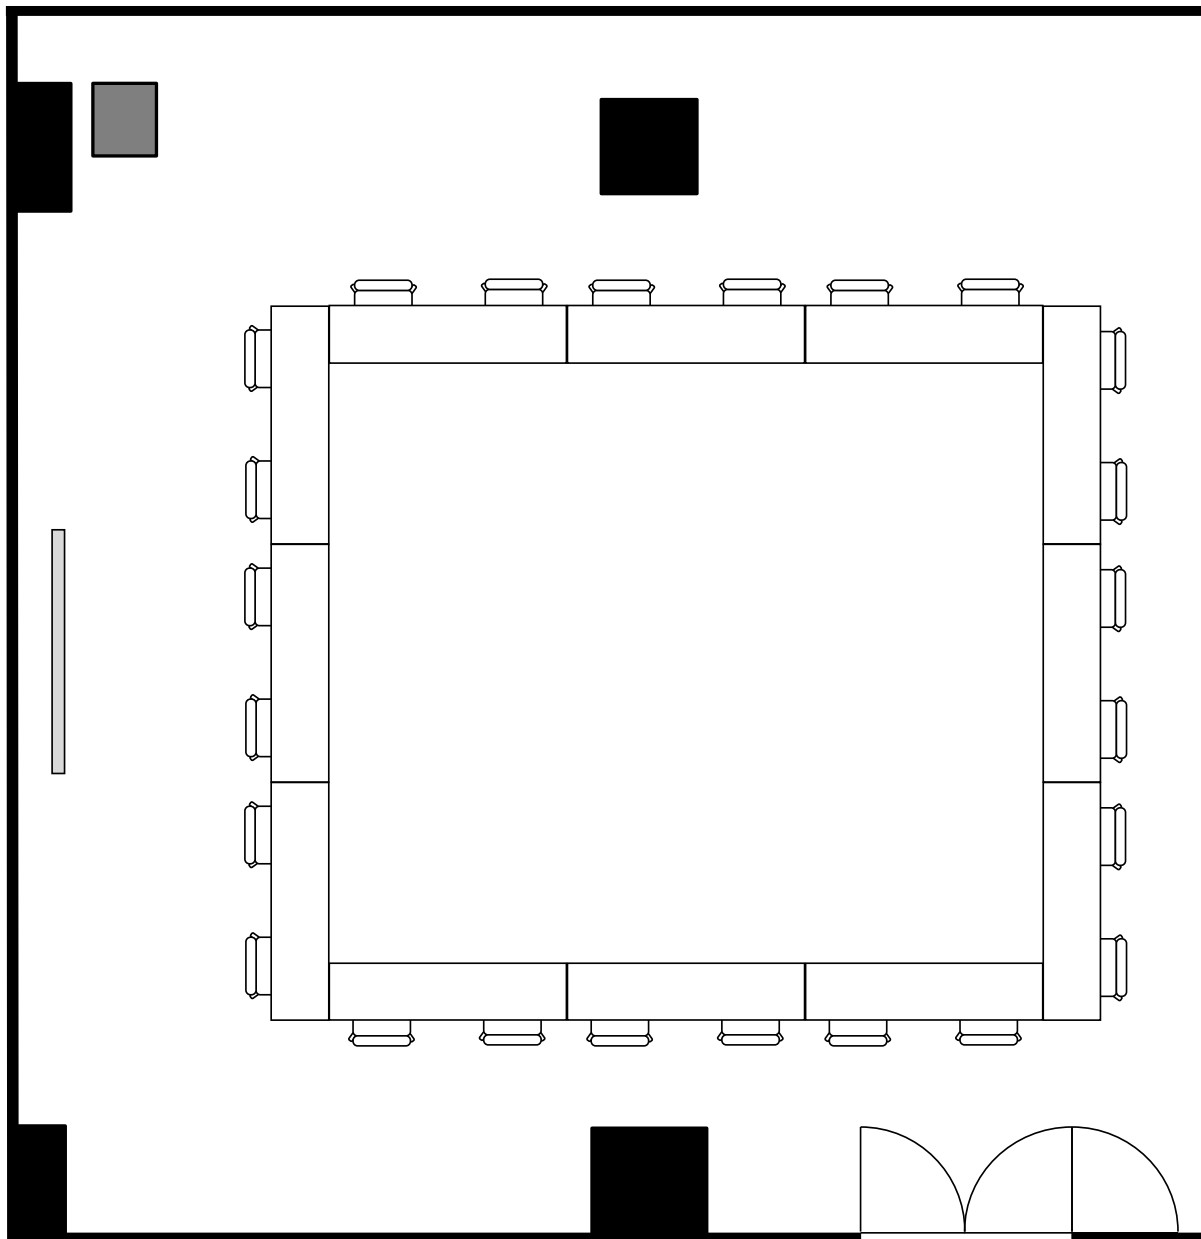

丸ビル別館会議室

5階 5-2号室 (Dタイプ)

設 営 : スクール形式 (2人掛け)

収容人数 : 36名

丸ビル別館会議室

5階 5-2号室 (Dタイプ)

設 営	□の字形式 (2名掛)
収容人数	24名

丸ビル別館会議室

5階 5-2号室 (Dタイプ)

設 営	コの字形式 (2名掛)
収容人数	18名

丸ビル別館会議室

5階 5-2号室 (Dタイプ)

設 営	島形式 (4人掛け)
収容人数	24名

丸ビル別館会議室

5階 5-2号室 (Dタイプ)

設 営 : 島形式 (Tの字6人掛け)

収容人数 : 36名

丸ビル別館会議室

5階 5-2号室 (Dタイプ)

設 営	シアター形式
収容人数	66 名