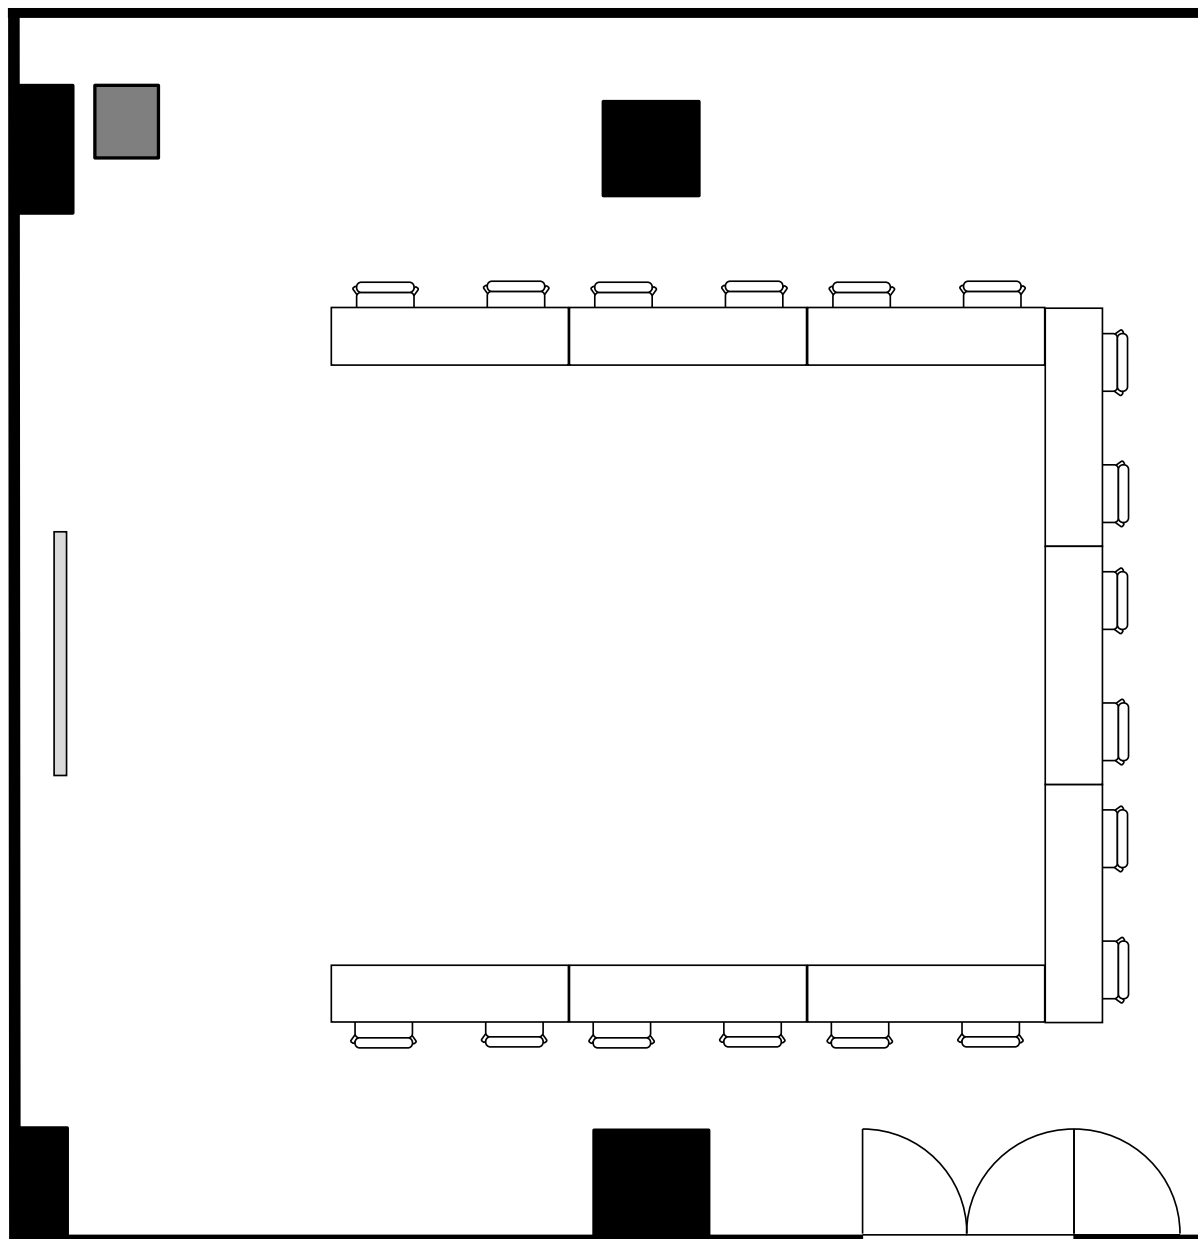

丸ビル別館会議室

5階 5-2号室 (Dタイプ)

設 営 : スクール形式 (2人掛け)

収容人数 : 36名

丸ビル別館会議室

5階 5-2号室 (Dタイプ)

設 営	□の字形式 (2名掛)
収容人数	24名

丸ビル別館会議室

5階 5-2号室 (Dタイプ)

設 営	コの字形式 (2名掛)
収容人数	18名

丸ビル別館会議室

5階 5-2号室 (Dタイプ)

設 営	島形式 (4人掛け)
収容人数	24名

丸ビル別館会議室

5階 5-2号室 (Dタイプ)

設 営 : 島形式 (Tの字6人掛け)

収容人数 : 36名

丸ビル別館会議室

5階 5-2号室 (Dタイプ)

設 営	シアター形式
収容人数	66 名