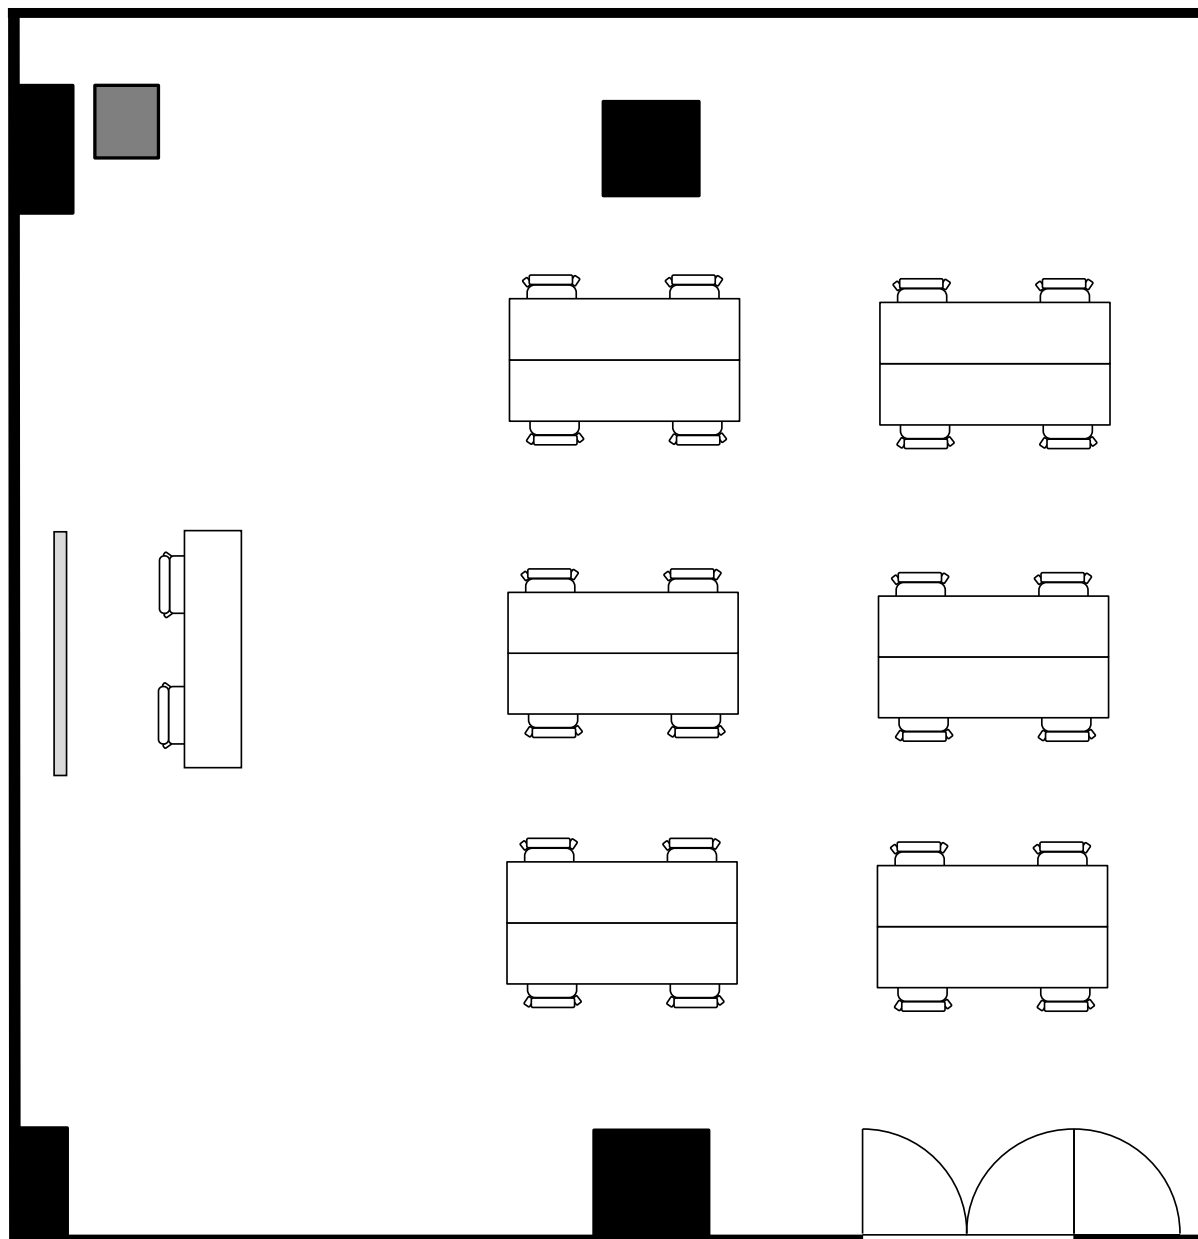

丸ビル別館会議室

5階 5-2号室 (Dタイプ)

設 営 : スクール形式 (2人掛け)

収容人数 : 36名

丸ビル別館会議室

5階 5-2号室 (Dタイプ)

設 営	□の字形式 (2名掛)
収容人数	24名

丸ビル別館会議室

5階 5-2号室 (Dタイプ)

設 営	コの字形式 (2名掛)
収容人数	18名

丸ビル別館会議室

5階 5-2号室 (Dタイプ)

設 営	島形式 (4人掛け)
収容人数	24名

丸ビル別館会議室

5階 5-2号室 (Dタイプ)

設 営 : 島形式 (Tの字6人掛け)

収容人数 : 36名

丸ビル別館会議室

5階 5-2号室 (Dタイプ)

設 営	シアター形式
収容人数	66 名