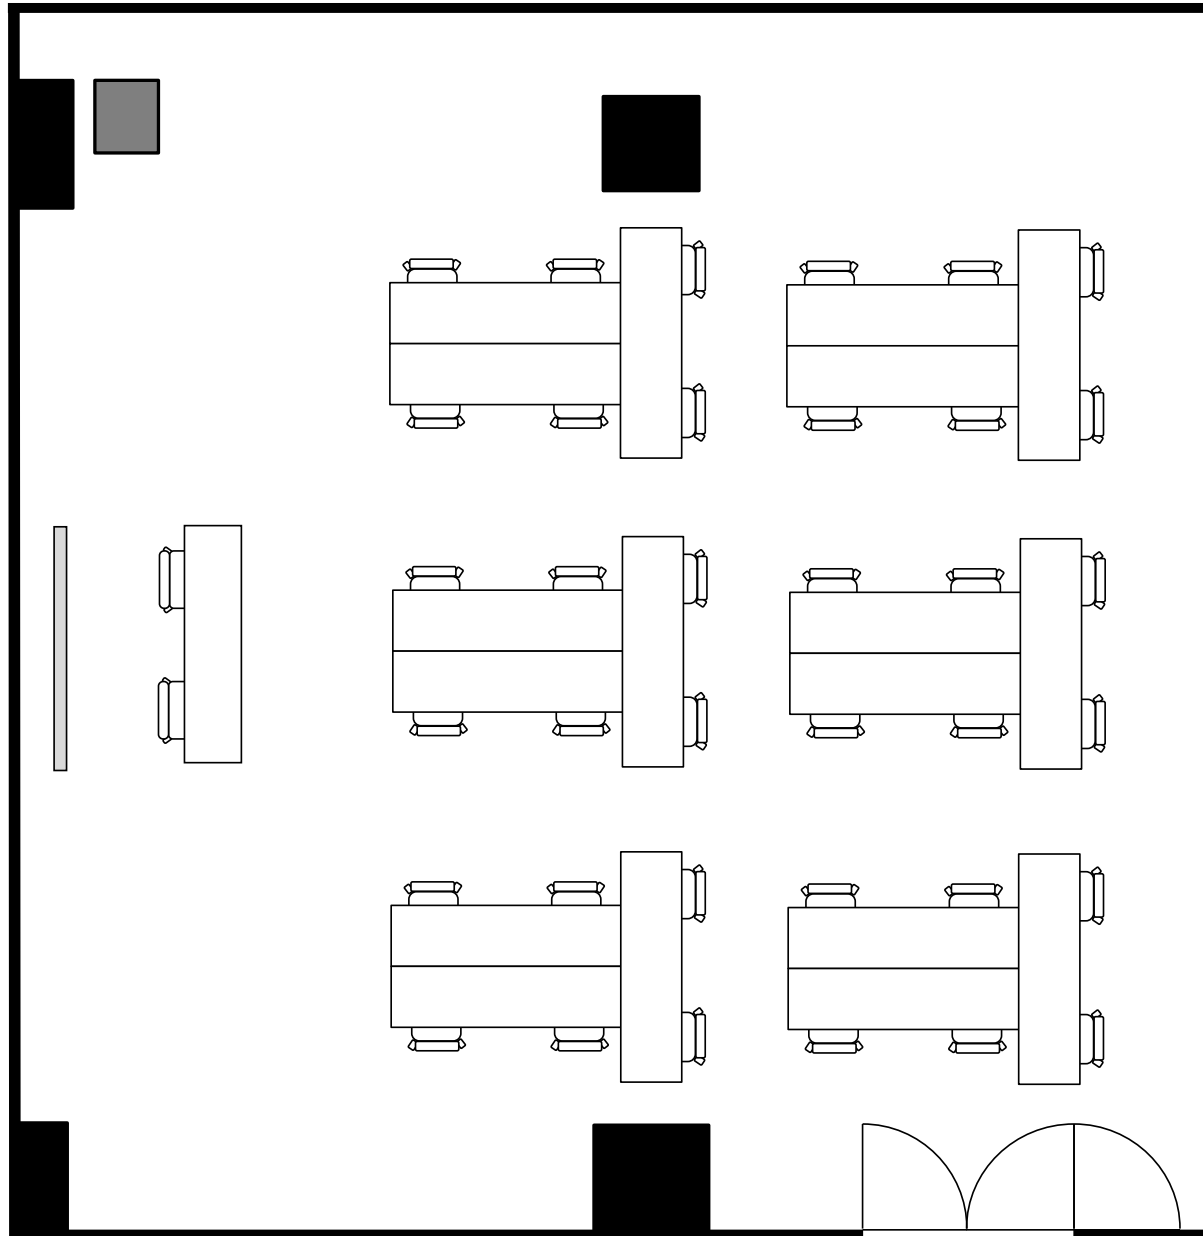

5階 5-2号室 (Dタイプ)

設 営	コの字形式 (2名掛)
収容人数	18名

丸ビル別館会議室

5階 5-2号室 (Dタイプ)

設 営	島形式 (4人掛け)
収容人数	24名

丸ビル別館会議室

5階 5-2号室 (Dタイプ)

設 営 : 島形式 (Tの字6人掛け)

収容人数 : 36名

丸ビル別館会議室

5階 5-2号室 (Dタイプ)

設 営	シアター形式
収容人数	66 名