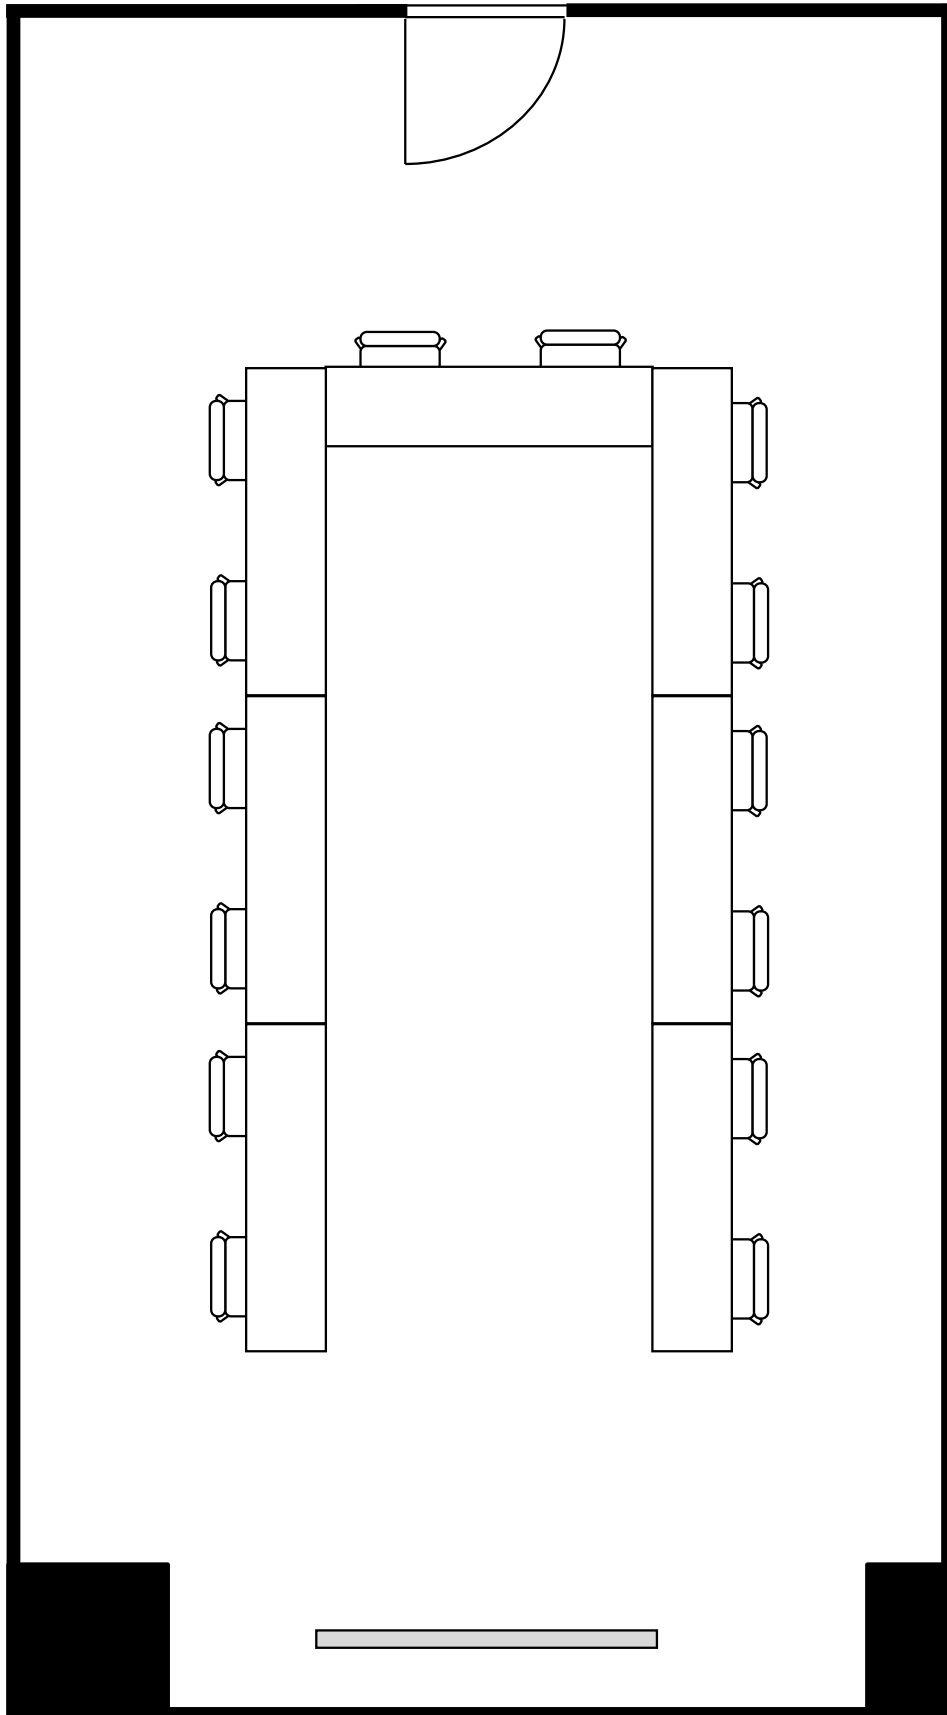

丸ビル別館会議室

5階 5-3号室 (BCタイプ)

設 営	スクール形式 (2人掛け)
収容人数	22名

丸ビル別館会議室

5階 5-3号室 (BCタイプ)

設 営	□の字形式 (2人掛け)
収容人数	16名

丸ビル別館会議室

5階 5-3号室 (BCタイプ)

設 営	コの字形式 (2人掛け)
収容人数	14名

丸ビル別館会議室

5階 5-3号室 (BCタイプ)

設 営	島形式 (4人掛け)
収容人数	16名

丸ビル別館会議室

5階 5-3号室 (BCタイプ)

設 営	島形式 (Tの字6人掛け)
収容人数	12名

丸ビル別館会議室