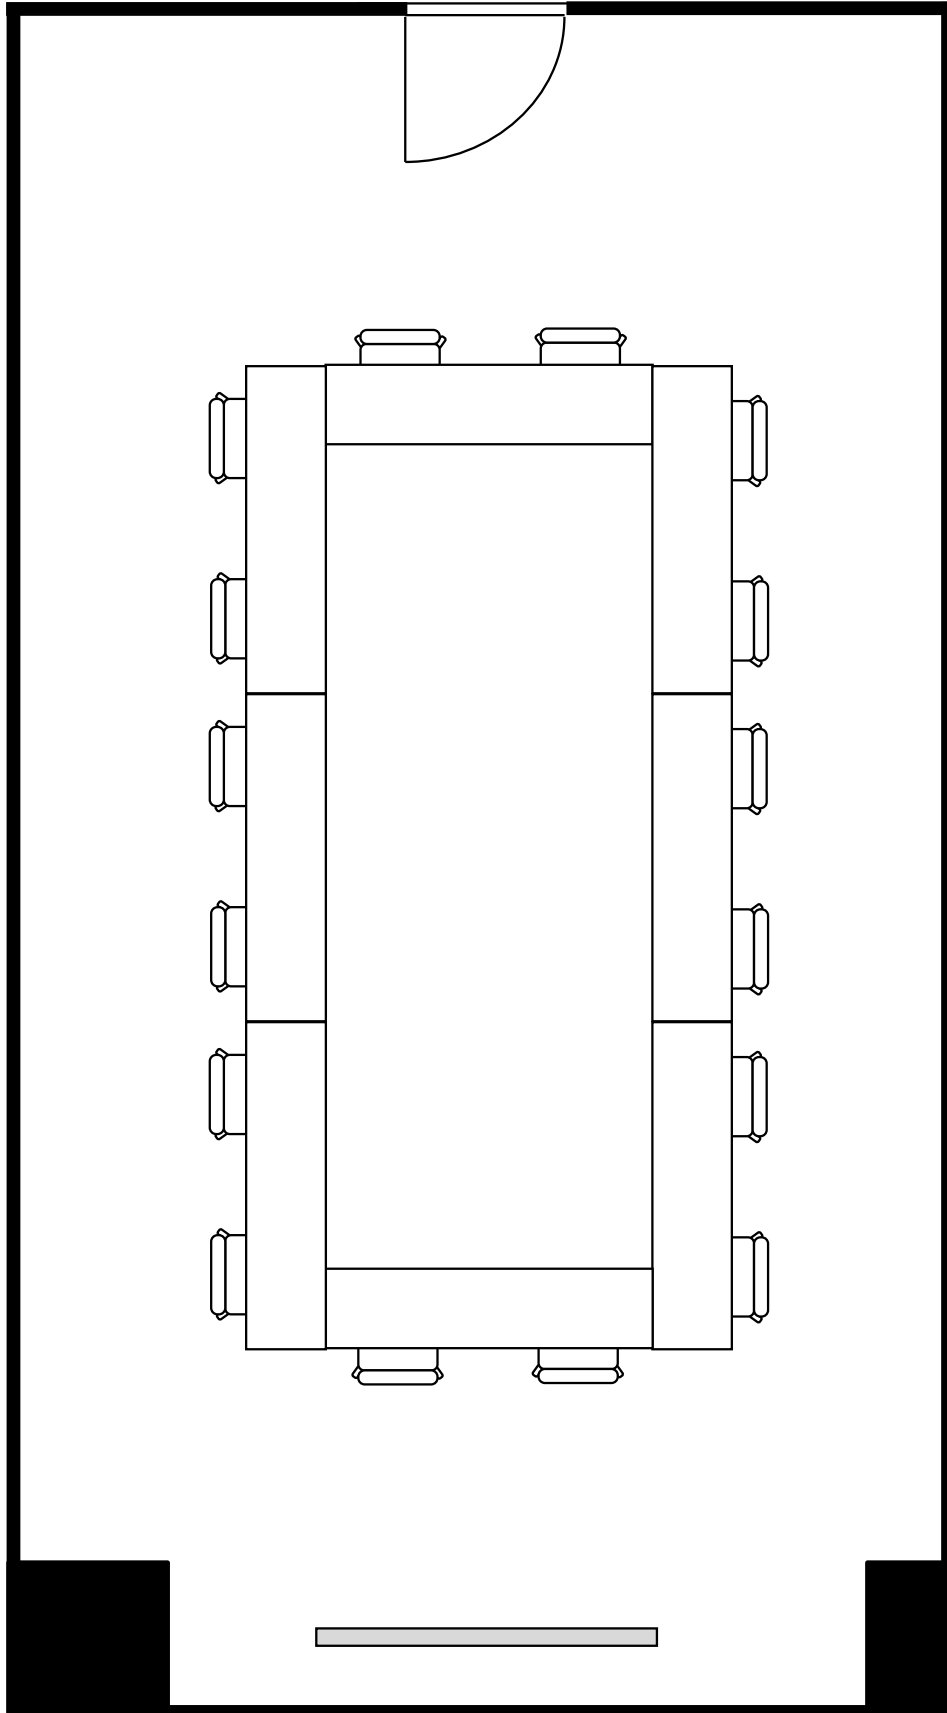

丸ビル別館会議室

5階 5-3号室 (BCタイプ)

設 営	スクール形式 (2人掛け)
収容人数	22名

丸ビル別館会議室

5階 5-3号室 (BCタイプ)

設 営	□の字形式 (2人掛け)
収容人数	16名

丸ビル別館会議室

5階 5-3号室 (BCタイプ)

設 営	コの字形式 (2人掛け)
収容人数	14名

丸ビル別館会議室

5階 5-3号室 (BCタイプ)

設 営	島形式 (4人掛け)
収容人数	16名

丸ビル別館会議室

5階 5-3号室 (BCタイプ)

設 営	島形式 (Tの字6人掛け)
収容人数	12名

丸ビル別館会議室