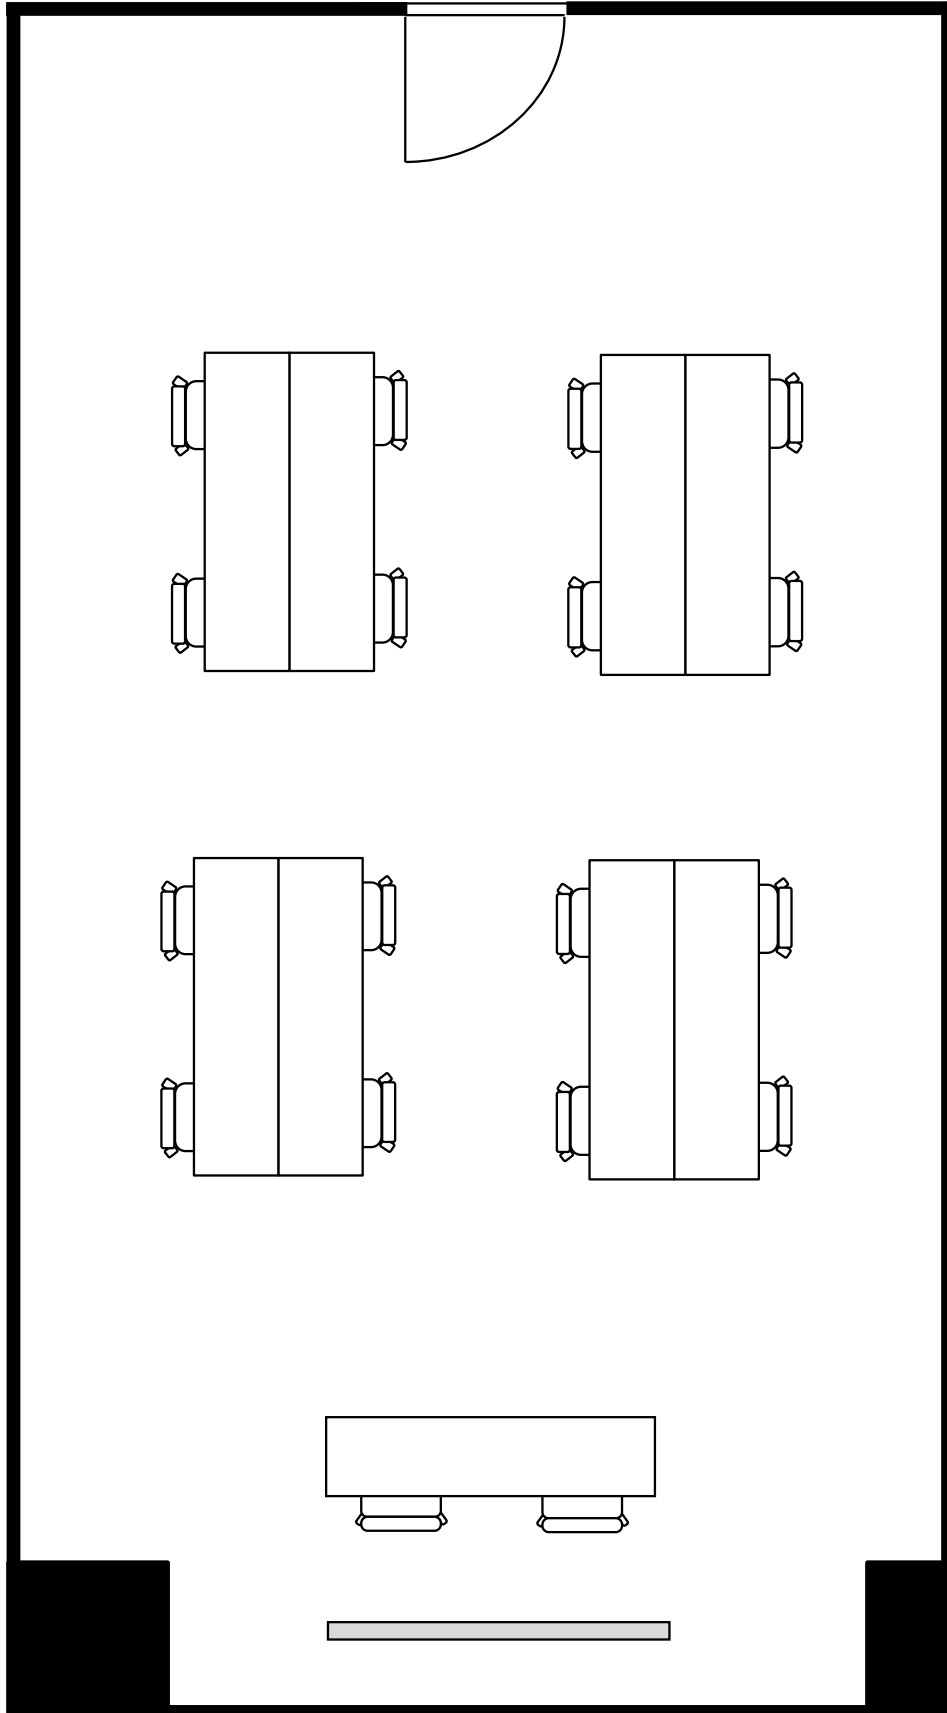

丸ビル別館会議室

5階 5-3号室 (BCタイプ)

設 営	スクール形式 (2人掛け)
収容人数	22名

丸ビル別館会議室

5階 5-3号室 (BCタイプ)

設 営	□の字形式 (2人掛け)
収容人数	16名

丸ビル別館会議室

5階 5-3号室 (BCタイプ)

設 営	コの字形式 (2人掛け)
収容人数	14名

丸ビル別館会議室

5階 5-3号室 (BCタイプ)

設 営	島形式 (4人掛け)
収容人数	16名

丸ビル別館会議室

5階 5-3号室 (BCタイプ)

設 営	島形式 (Tの字6人掛け)
収容人数	12名

丸ビル別館会議室