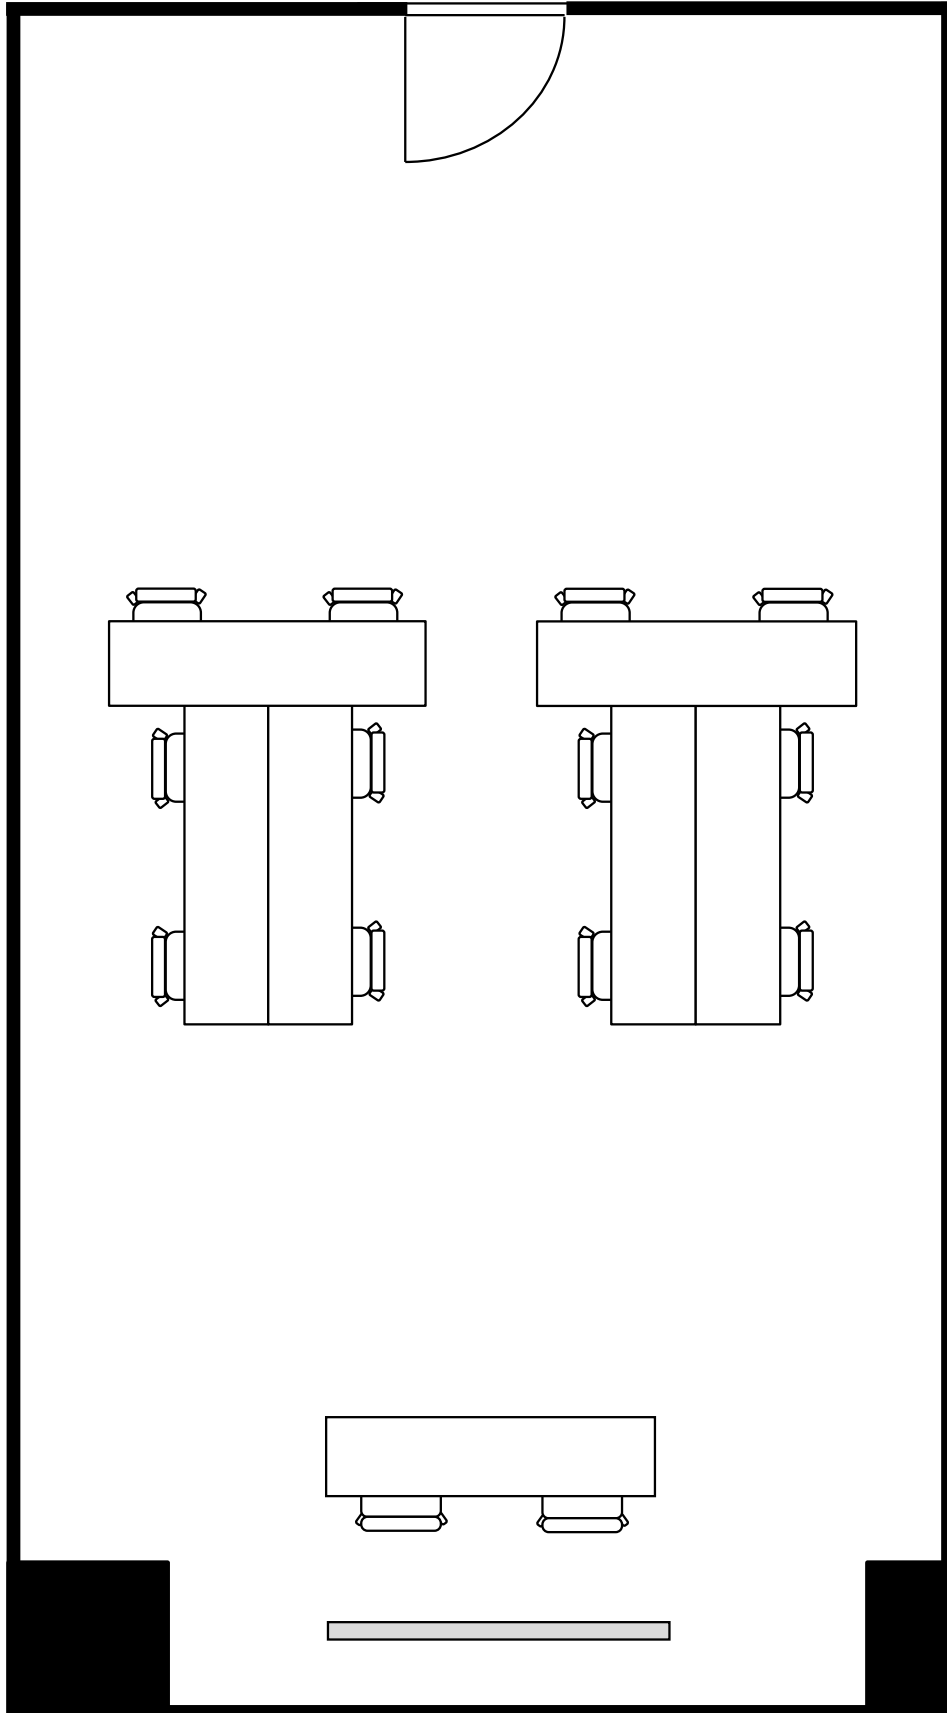

設 営	コの字形式 (2人掛け)
収容人数	14名

丸ビル別館会議室

5階 5-3号室 (BCタイプ)

設 営	島形式 (4人掛け)
収容人数	16名

丸ビル別館会議室

5階 5-3号室 (BCタイプ)

設 営	島形式 (Tの字6人掛け)
収容人数	12名

丸ビル別館会議室