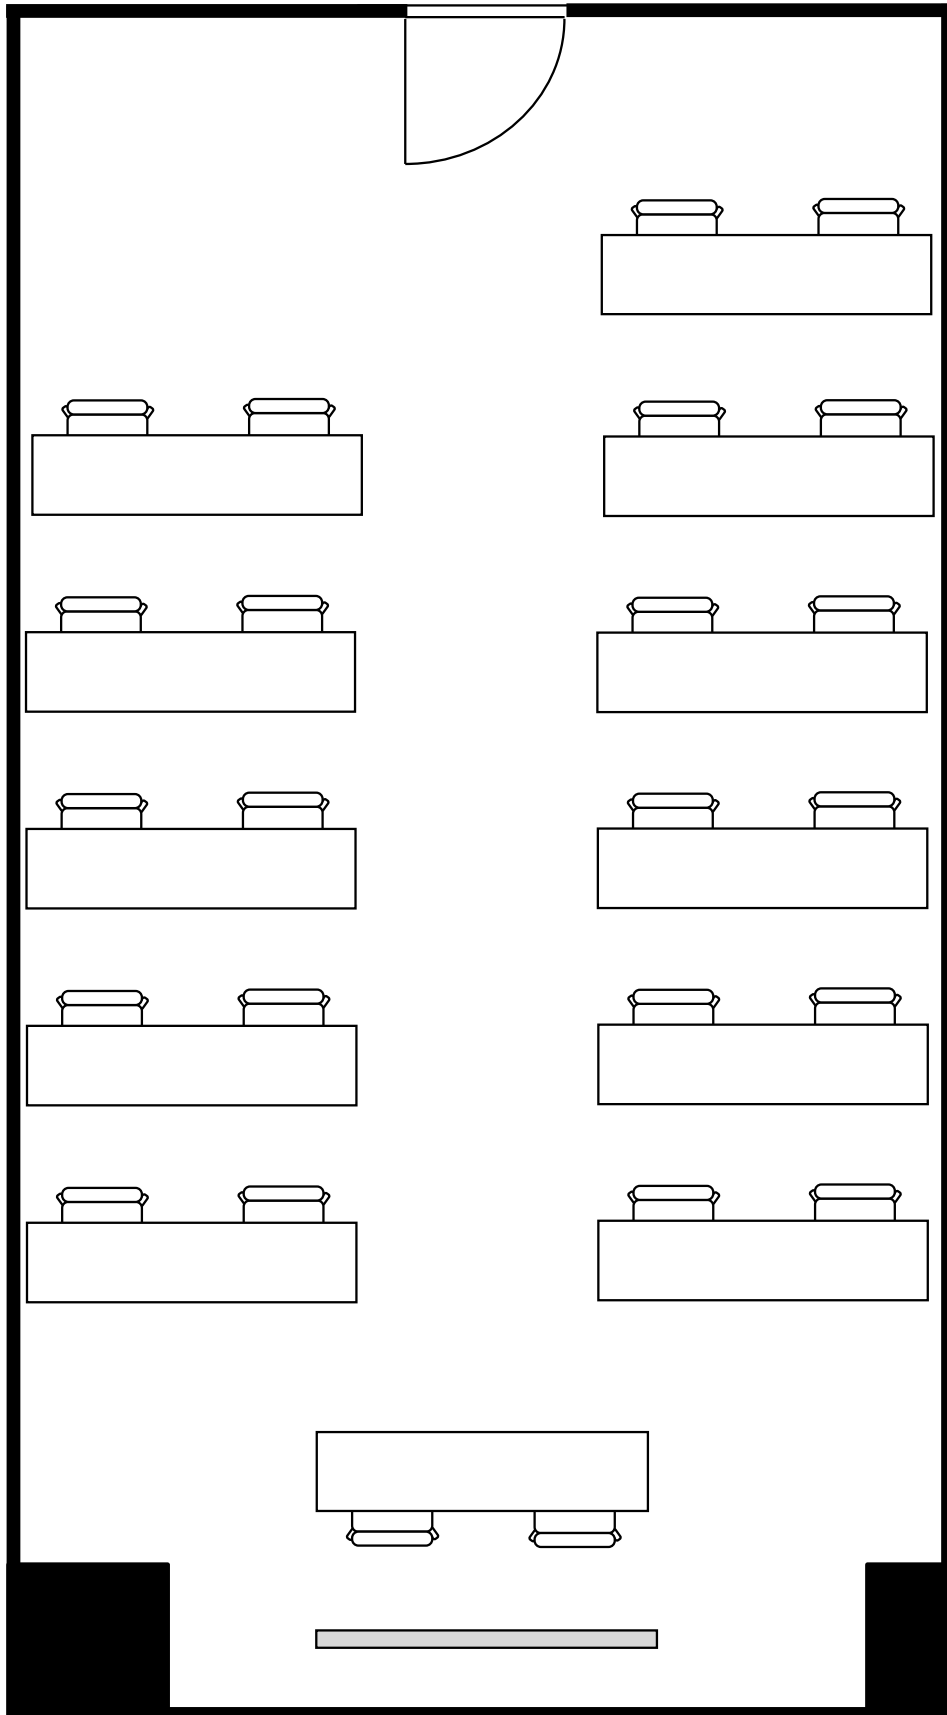

丸ビル別館会議室

5階 5-3号室 (BCタイプ)

設 営	スクール形式 (2人掛け)
収容人数	22名

丸ビル別館会議室

5階 5-3号室 (BCタイプ)

設 営	□の字形式 (2人掛け)
収容人数	16名

丸ビル別館会議室

5階 5-3号室 (BCタイプ)

設 営	コの字形式 (2人掛け)
収容人数	14名

丸ビル別館会議室

5階 5-3号室 (BCタイプ)

設 営	島形式 (4人掛け)
収容人数	16名

丸ビル別館会議室

5階 5-3号室 (BCタイプ)

設 営	島形式 (Tの字6人掛け)
収容人数	12名

丸ビル別館会議室