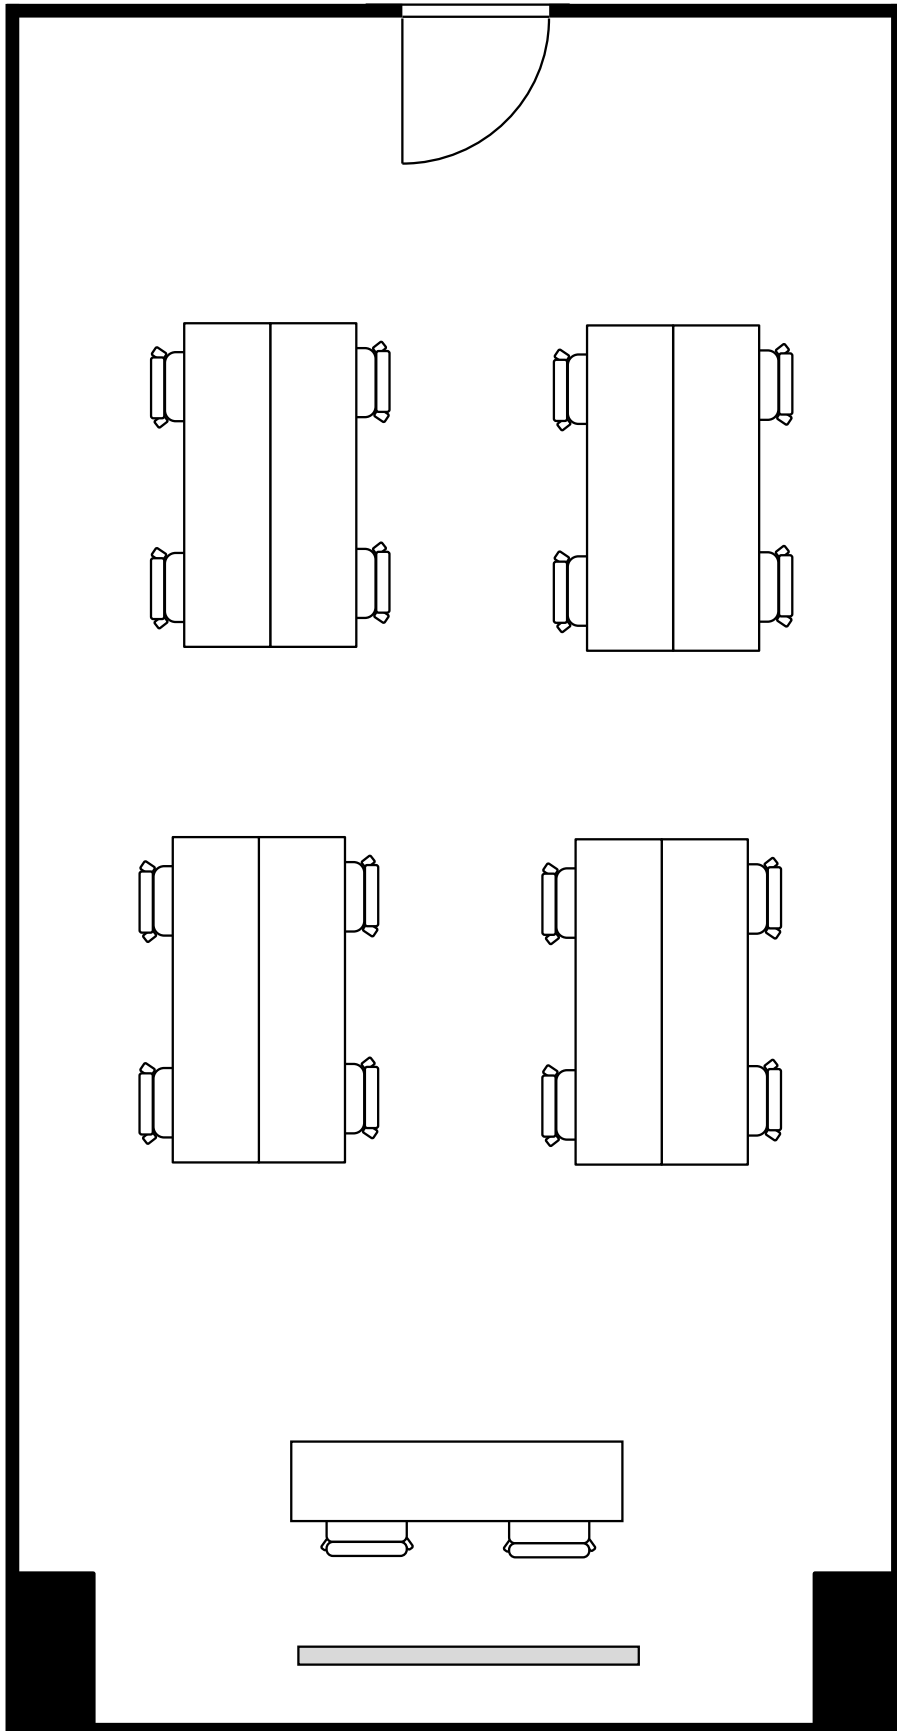

16名

丸ビル別館会議室

5階 5-4号室 (BCタイプ)

設 営	コの字形式 (2名掛)
収容人数	14名

丸ビル別館会議室

5階 5-4号室 (BCタイプ)

設 営	島形式 (4人掛け)
収容人数	16名

丸ビル別館会議室