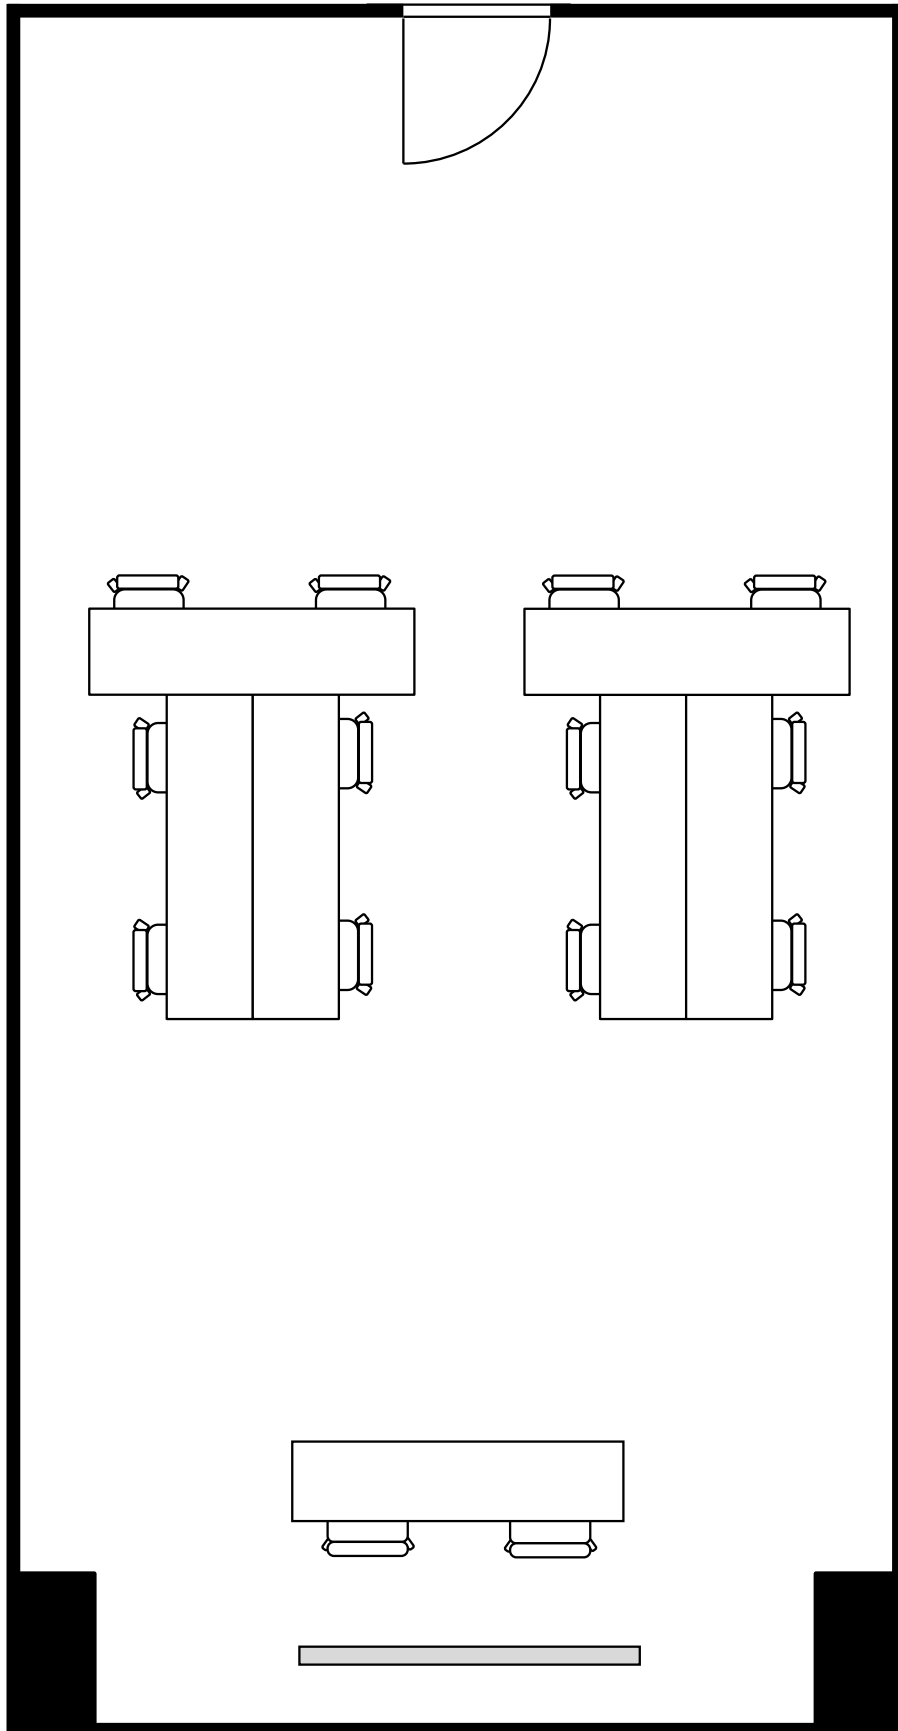

丸ビル別館会議室

5階 5-4号室 (BCタイプ)

設 営	島形式 (Tの字6人掛け)
収容人数	12名