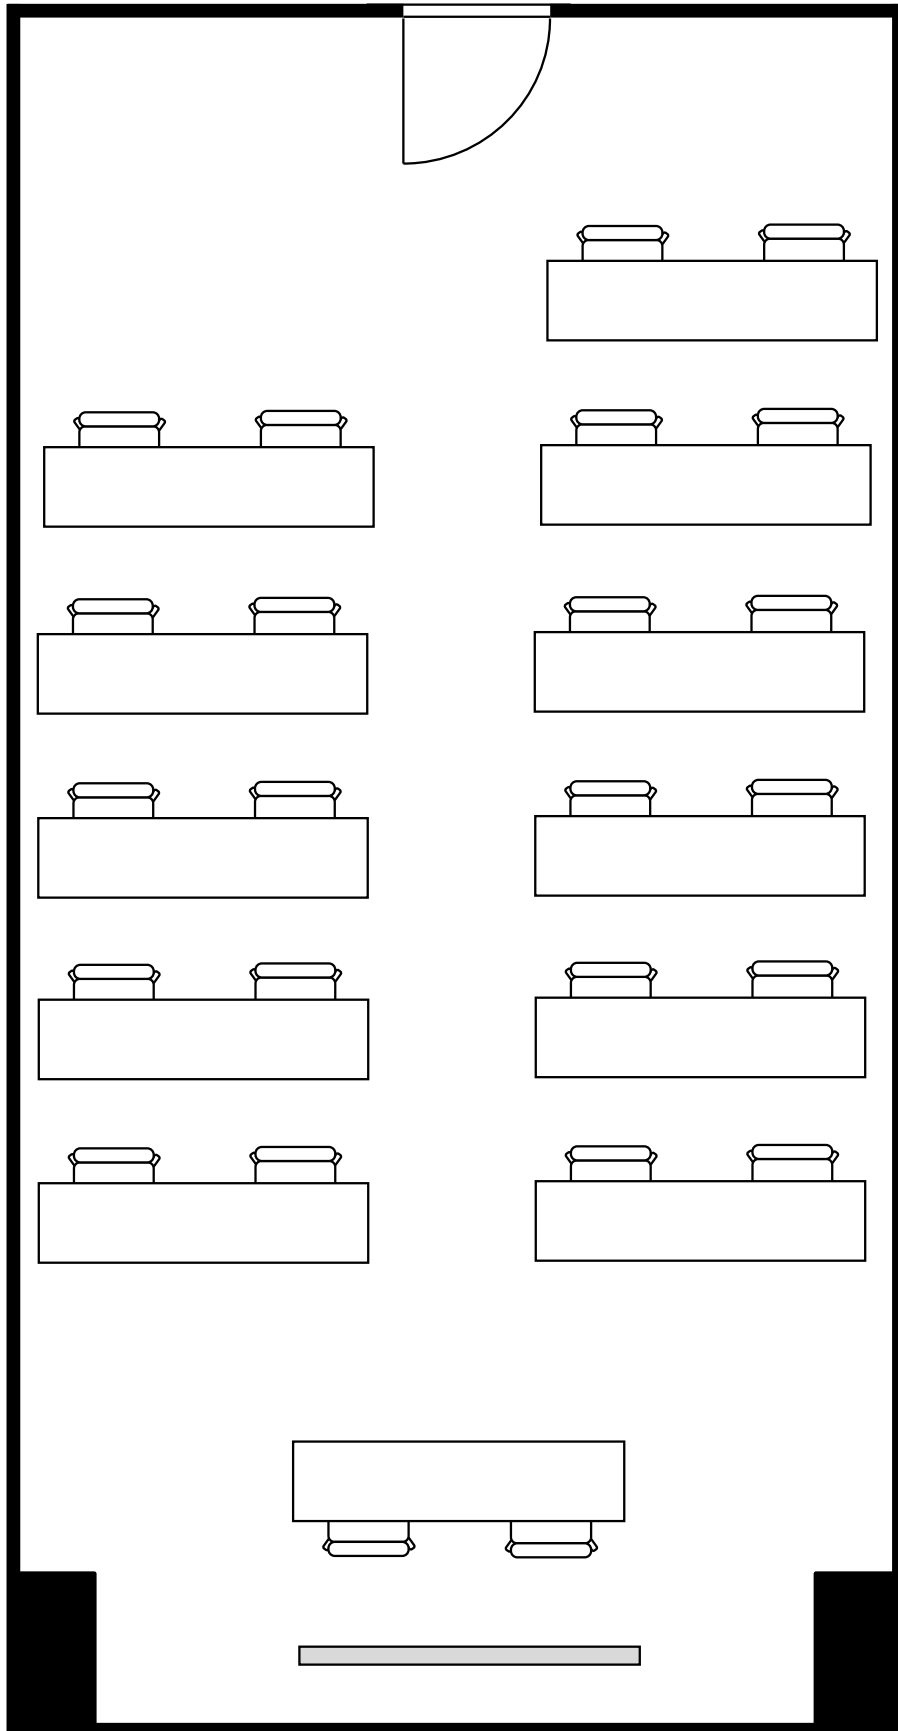

丸ビル別館会議室

5階 5-4号室 (BCタイプ)

設 営	スクール形式 (2名掛)
収容人数	22名

丸ビル別館会議室

5階 5-4号室 (BCタイプ)

設 営

口の字形式 (2名掛)

収容人数

16名

丸ビル別館会議室

5階 5-4号室 (BCタイプ)

設 営	コの字形式 (2名掛)
収容人数	14名

丸ビル別館会議室

5階 5-4号室 (BCタイプ)

設 営	島形式 (4人掛け)
収容人数	16名

丸ビル別館会議室

5階 5-4号室 (BCタイプ)

設 営	島形式 (Tの字6人掛け)
収容人数	12名

丸ビル別館会議室

5階 5-4号室 (BCタイプ)

設 営

シアター形式

収容人数

44名