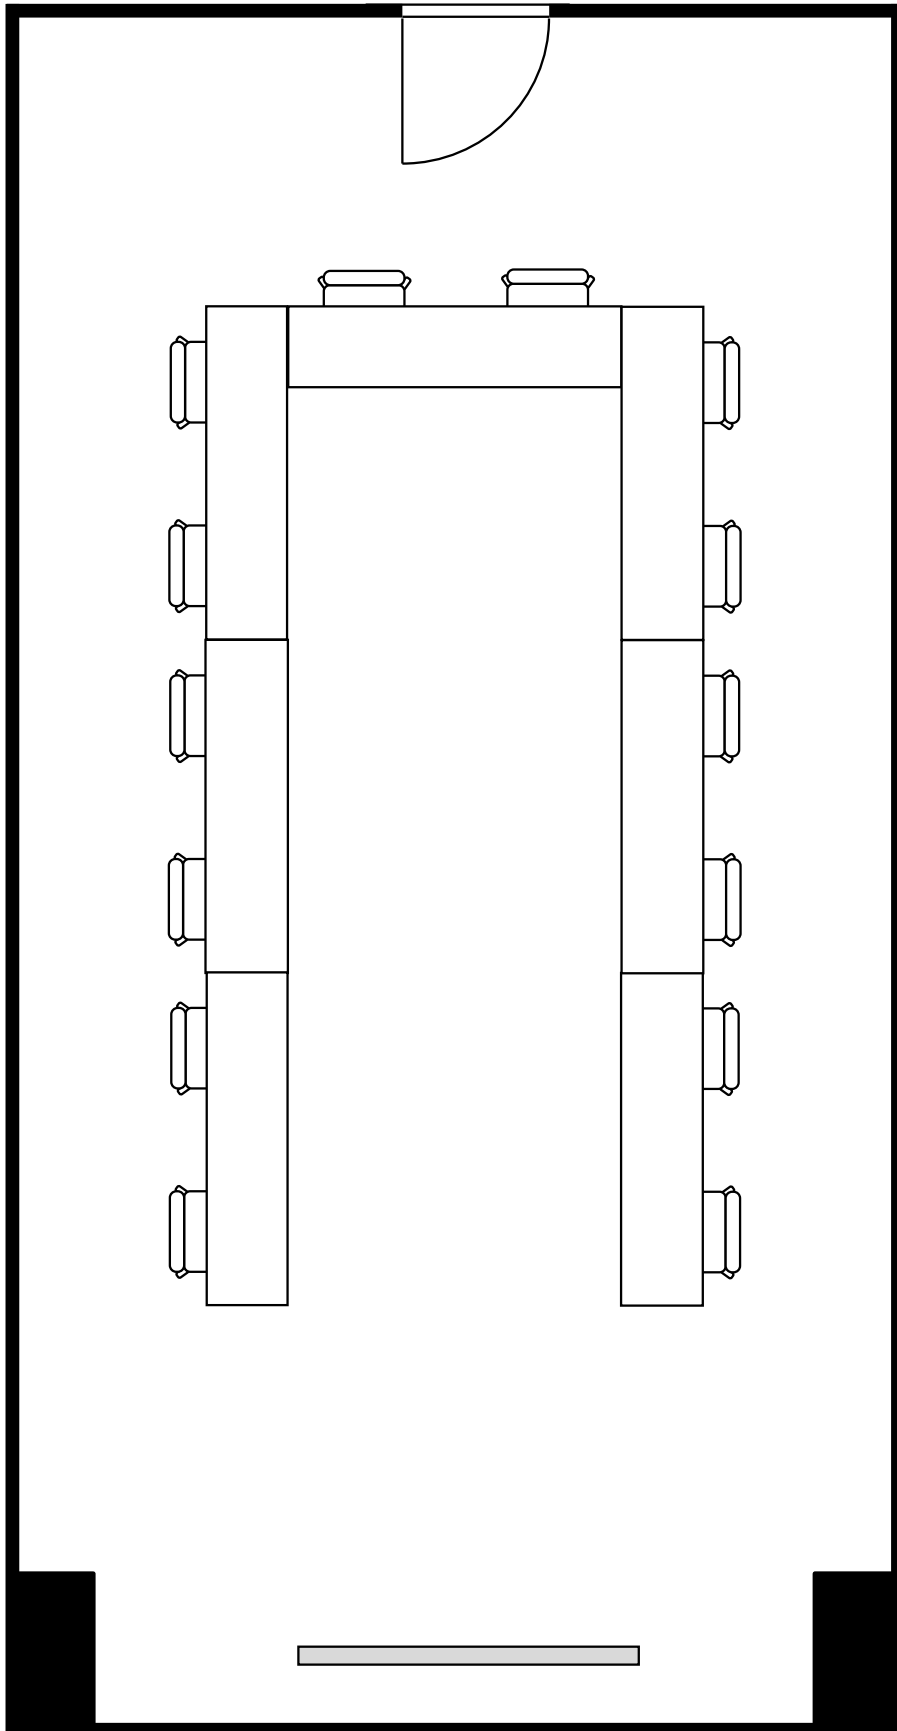

丸ビル別館会議室

5階 5-4号室 (BCタイプ)

設 営	スクール形式 (2名掛)
収容人数	22名

丸ビル別館会議室

5階 5-4号室 (BCタイプ)

設 営

口の字形式 (2名掛)

収容人数

16名

丸ビル別館会議室

5階 5-4号室 (BCタイプ)

設 営	コの字形式 (2名掛)
収容人数	14名

丸ビル別館会議室

5階 5-4号室 (BCタイプ)

設 営	島形式 (4人掛け)
収容人数	16名

丸ビル別館会議室

5階 5-4号室 (BCタイプ)

設 営	島形式 (Tの字6人掛け)
収容人数	12名

丸ビル別館会議室

5階 5-4号室 (BCタイプ)

設 営

シアター形式

収容人数

44名