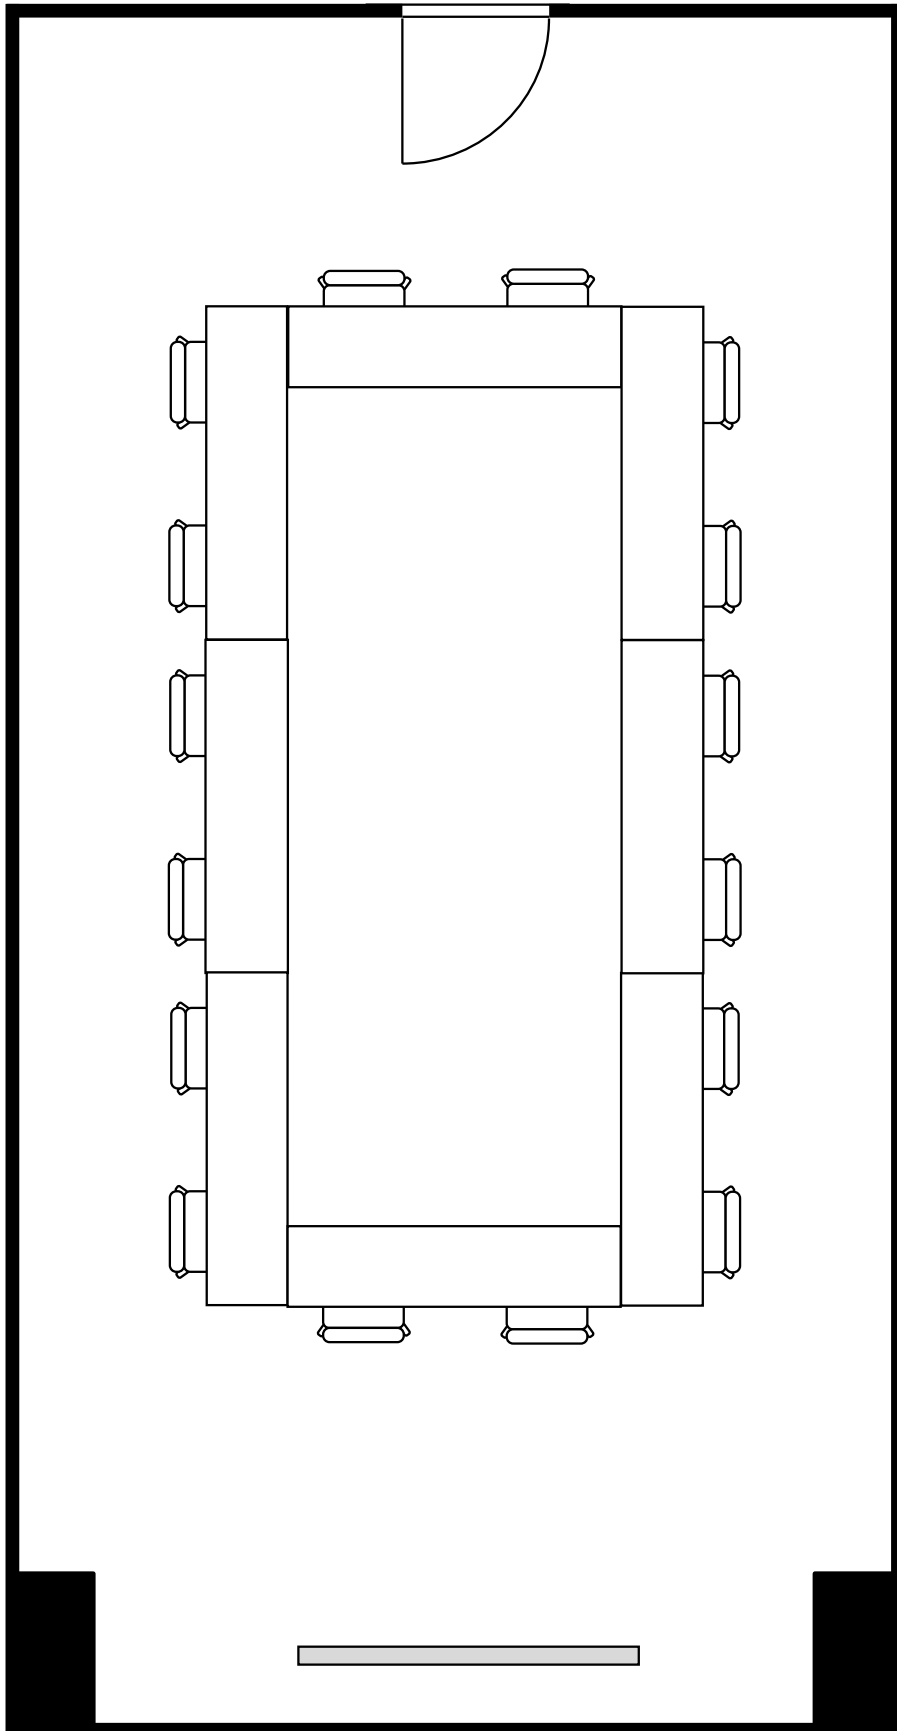

丸ビル別館会議室

5階 5-4号室 (BCタイプ)

設 営	スクール形式 (2名掛)
収容人数	22名

丸ビル別館会議室

5階 5-4号室 (BCタイプ)

設 営

口の字形式 (2名掛)

収容人数

16名

丸ビル別館会議室

5階 5-4号室 (BCタイプ)

設 営	コの字形式 (2名掛)
収容人数	14名

丸ビル別館会議室

5階 5-4号室 (BCタイプ)

設 営	島形式 (4人掛け)
収容人数	16名

丸ビル別館会議室