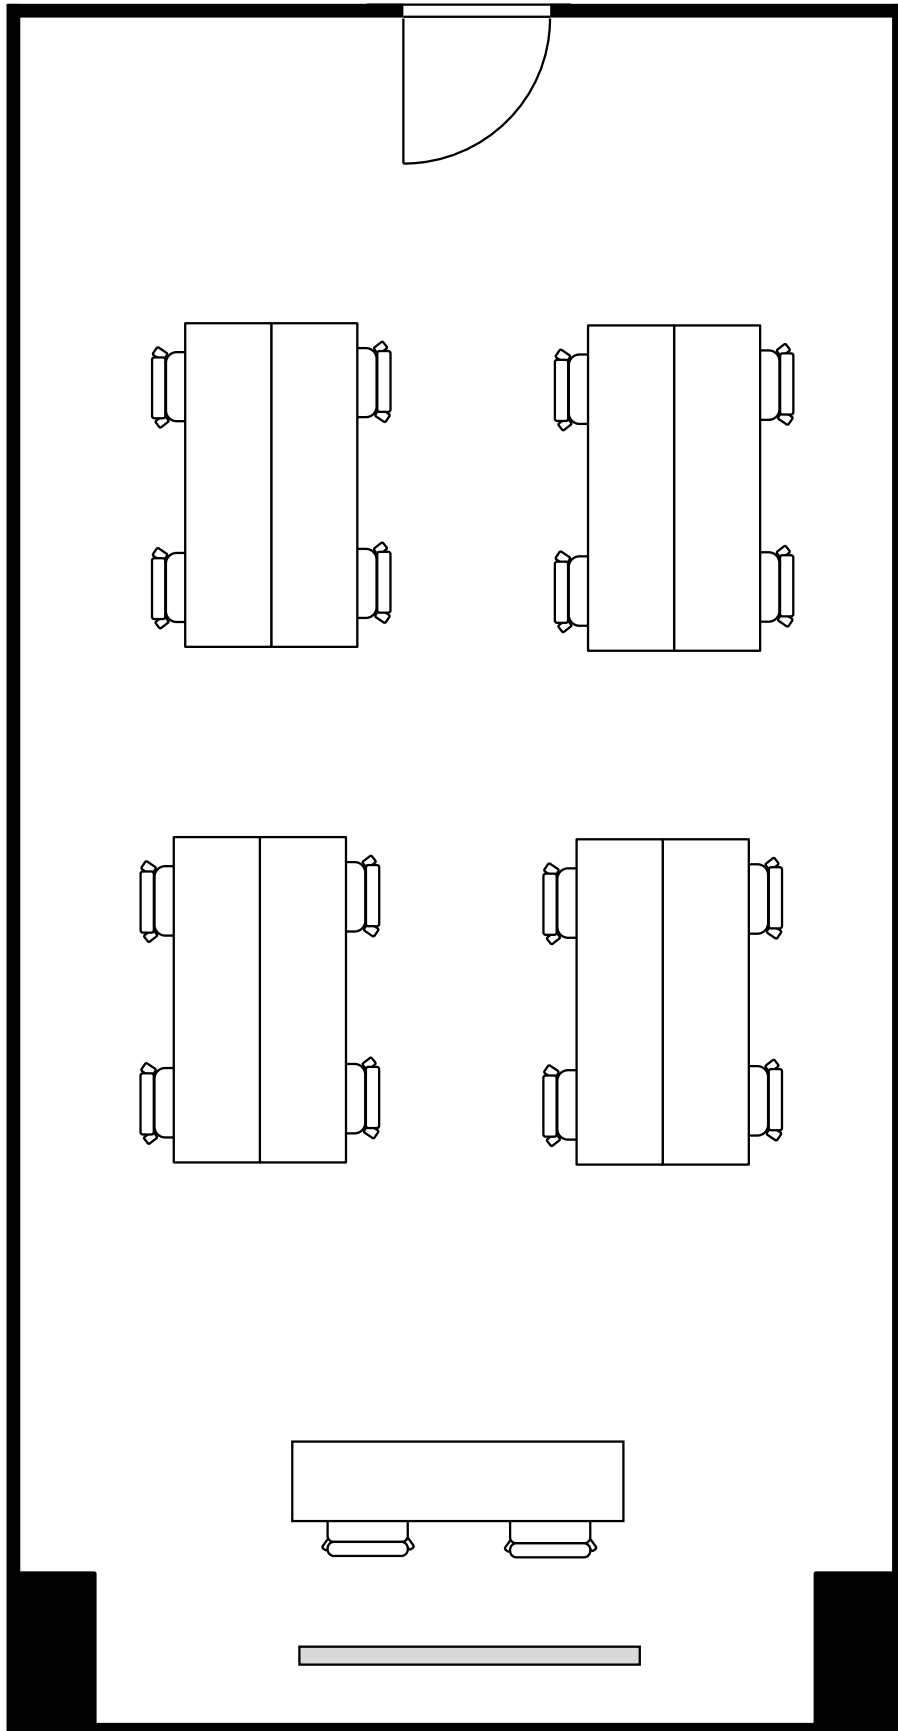

丸ビル別館会議室

5階 5-6号室 (BCタイプ)

設 営	スクール形式 (2名掛)
収容人数	22名

丸ビル別館会議室

5階 5-6号室 (BCタイプ)

設 営	口の字形式 (2名掛)
収容人数	16名

丸ビル別館会議室

5階 5-6号室 (BCタイプ)

設 営	コの字形式 (2名掛)
収容人数	14名

丸ビル別館会議室

5階 5-6号室 (BCタイプ)

設 営	島形式 (4人掛け)
収容人数	16名

丸ビル別館会議室

5階 5-6号室 (BCタイプ)

設 営	島形式 (Tの字6人掛け)
収容人数	12名

丸ビル別館会議室