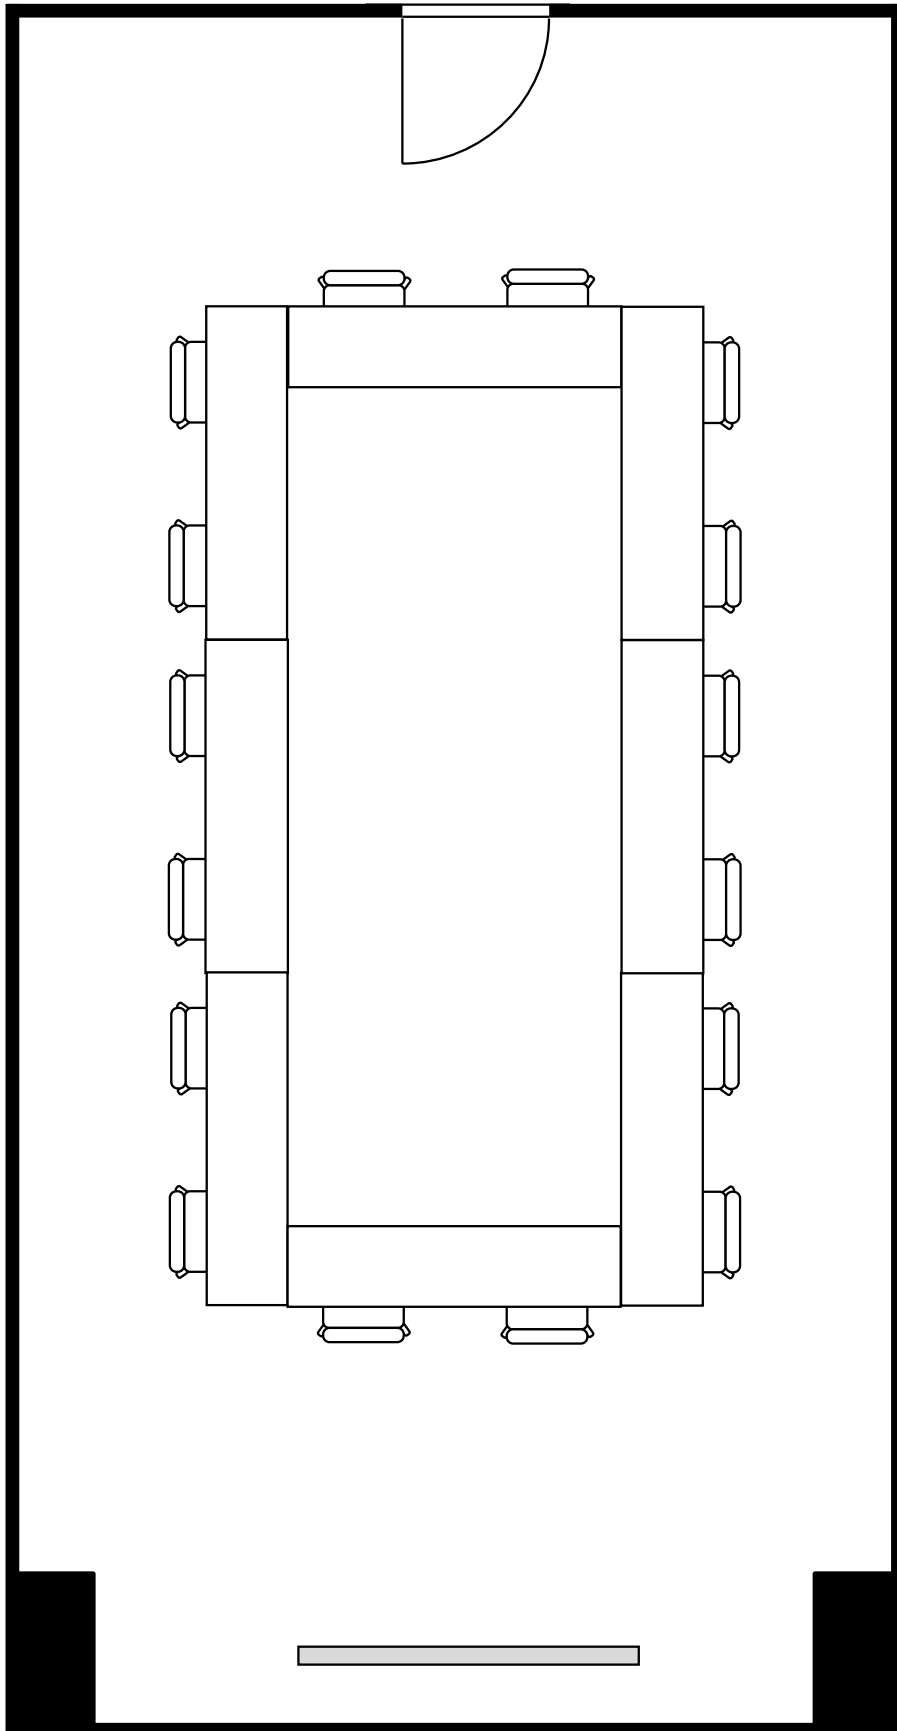

丸ビル別館会議室

5階 5-6号室 (BCタイプ)

設 営	スクール形式 (2名掛)
収容人数	22名

丸ビル別館会議室

5階 5-6号室 (BCタイプ)

設 営	口の字形式 (2名掛)
収容人数	16名

丸ビル別館会議室

5階 5-6号室 (BCタイプ)

設 営	コの字形式 (2名掛)
収容人数	14名

丸ビル別館会議室

5階 5-6号室 (BCタイプ)

設 営	島形式 (4人掛け)
収容人数	16名

丸ビル別館会議室

5階 5-6号室 (BCタイプ)

設 営	島形式 (Tの字6人掛け)
収容人数	12名

丸ビル別館会議室