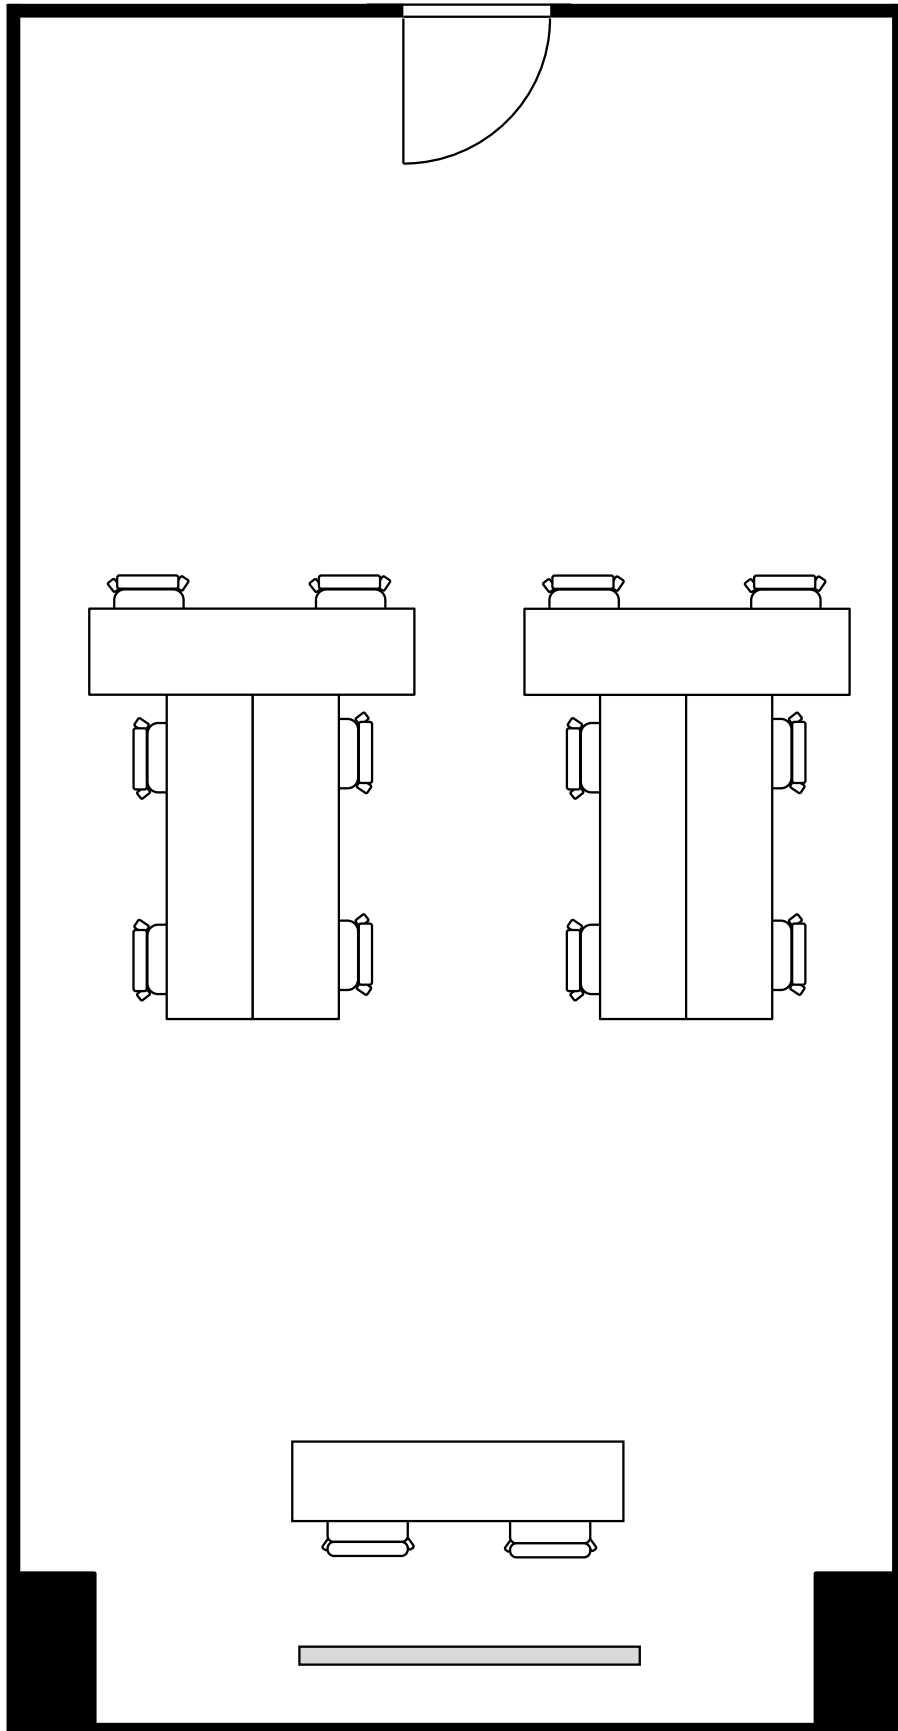

設 営	コの字形式 (2名掛)
収容人数	14名

丸ビル別館会議室

5階 5-6号室 (BCタイプ)

設 営	島形式 (4人掛け)
収容人数	16名

丸ビル別館会議室

5階 5-6号室 (BCタイプ)

設 営	島形式 (Tの字6人掛け)
収容人数	12名

丸ビル別館会議室