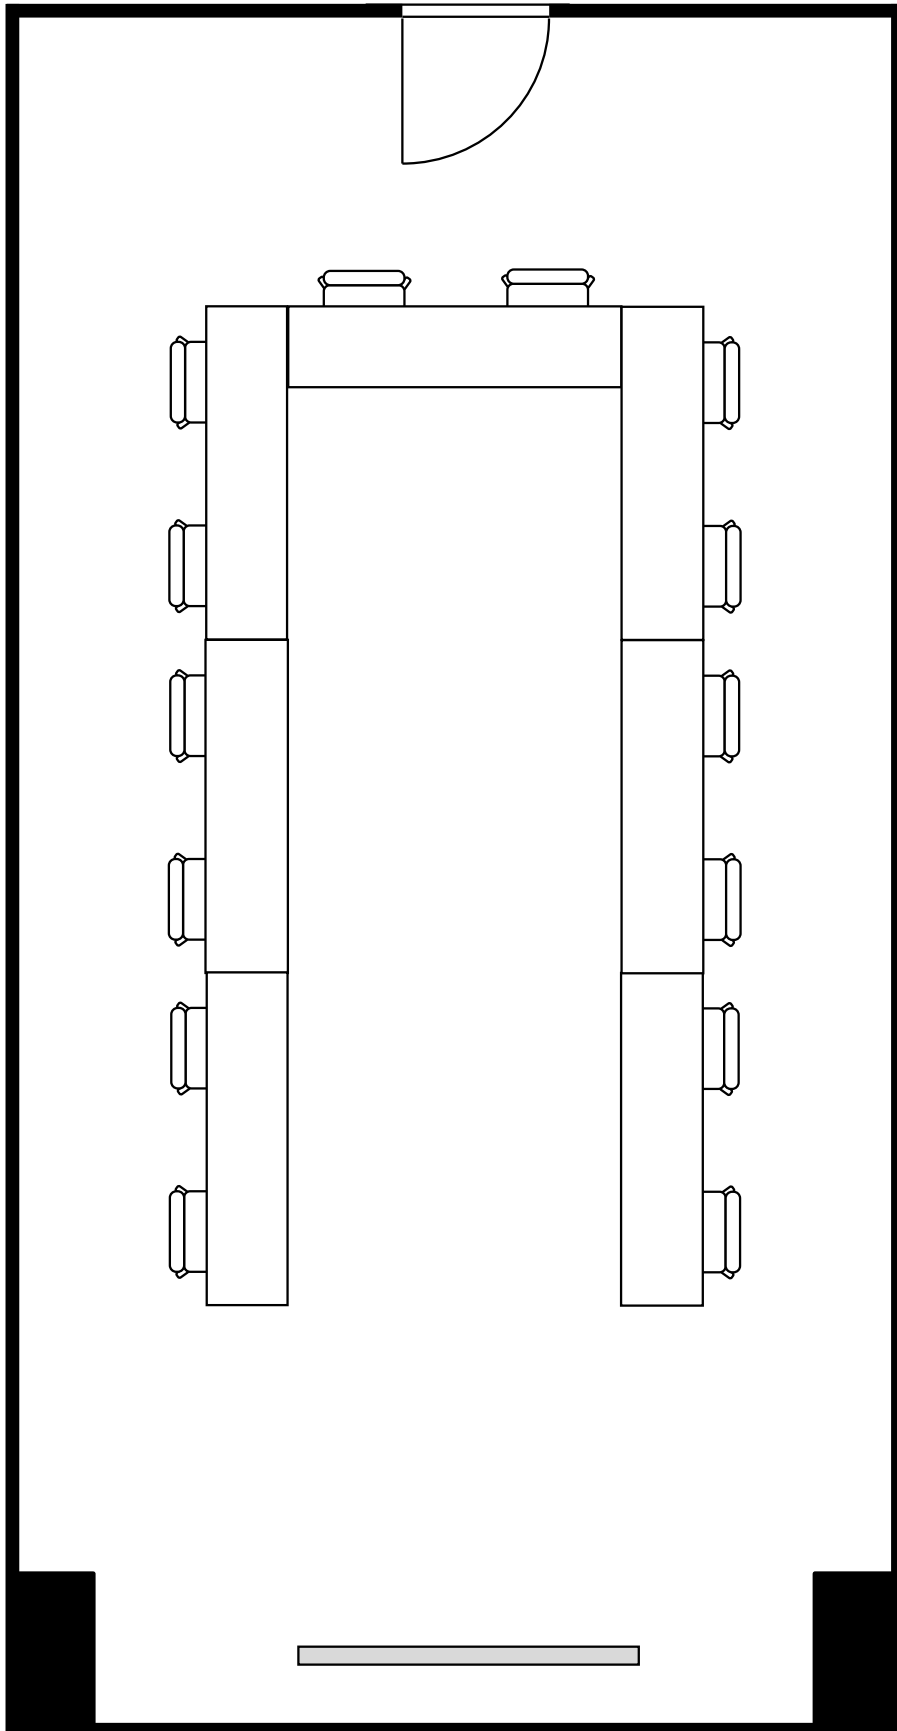

丸ビル別館会議室

5階 5-6号室 (BCタイプ)

設 営	スクール形式 (2名掛)
収容人数	22名

丸ビル別館会議室

5階 5-6号室 (BCタイプ)

設 営	口の字形式 (2名掛)
収容人数	16名

丸ビル別館会議室

5階 5-6号室 (BCタイプ)

設 営	コの字形式 (2名掛)
収容人数	14名

丸ビル別館会議室

5階 5-6号室 (BCタイプ)

設 営	島形式 (4人掛け)
収容人数	16名

丸ビル別館会議室

5階 5-6号室 (BCタイプ)

設 営	島形式 (Tの字6人掛け)
収容人数	12名

丸ビル別館会議室