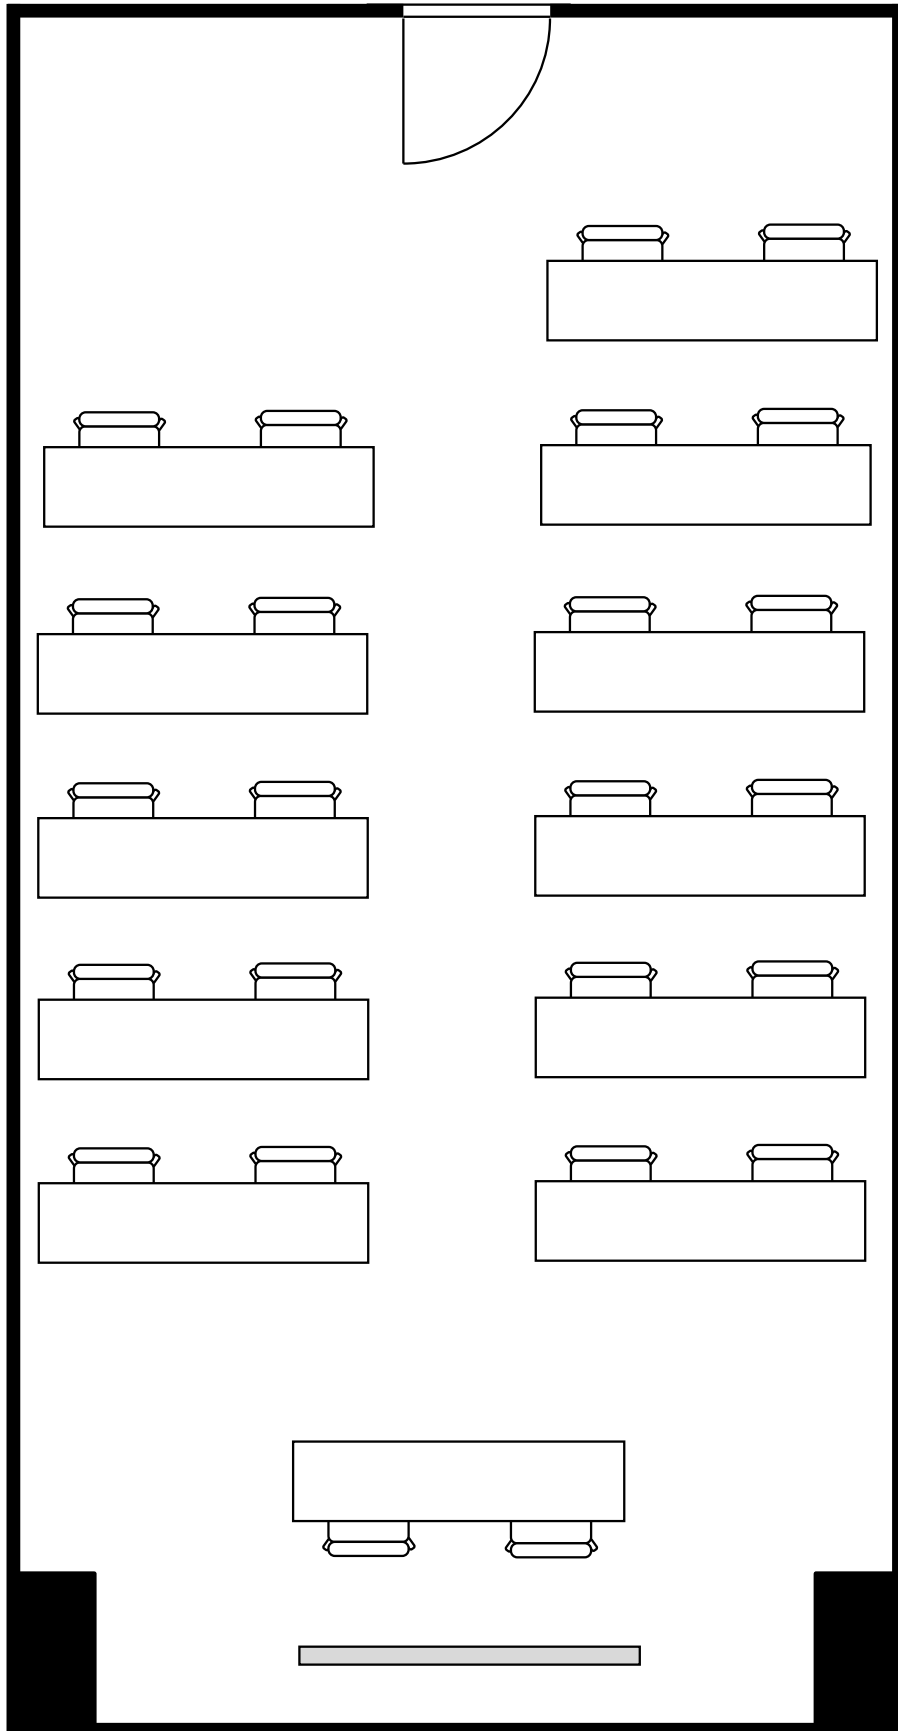

丸ビル別館会議室

5階 5-6号室 (BCタイプ)

設 営	スクール形式 (2名掛)
収容人数	22名

丸ビル別館会議室

5階 5-6号室 (BCタイプ)

設 営	口の字形式 (2名掛)
収容人数	16名

丸ビル別館会議室

5階 5-6号室 (BCタイプ)

設 営	コの字形式 (2名掛)
収容人数	14名

丸ビル別館会議室

5階 5-6号室 (BCタイプ)

設 営	島形式 (4人掛け)
収容人数	16名

丸ビル別館会議室

5階 5-6号室 (BCタイプ)

設 営	島形式 (Tの字6人掛け)
収容人数	12名

丸ビル別館会議室