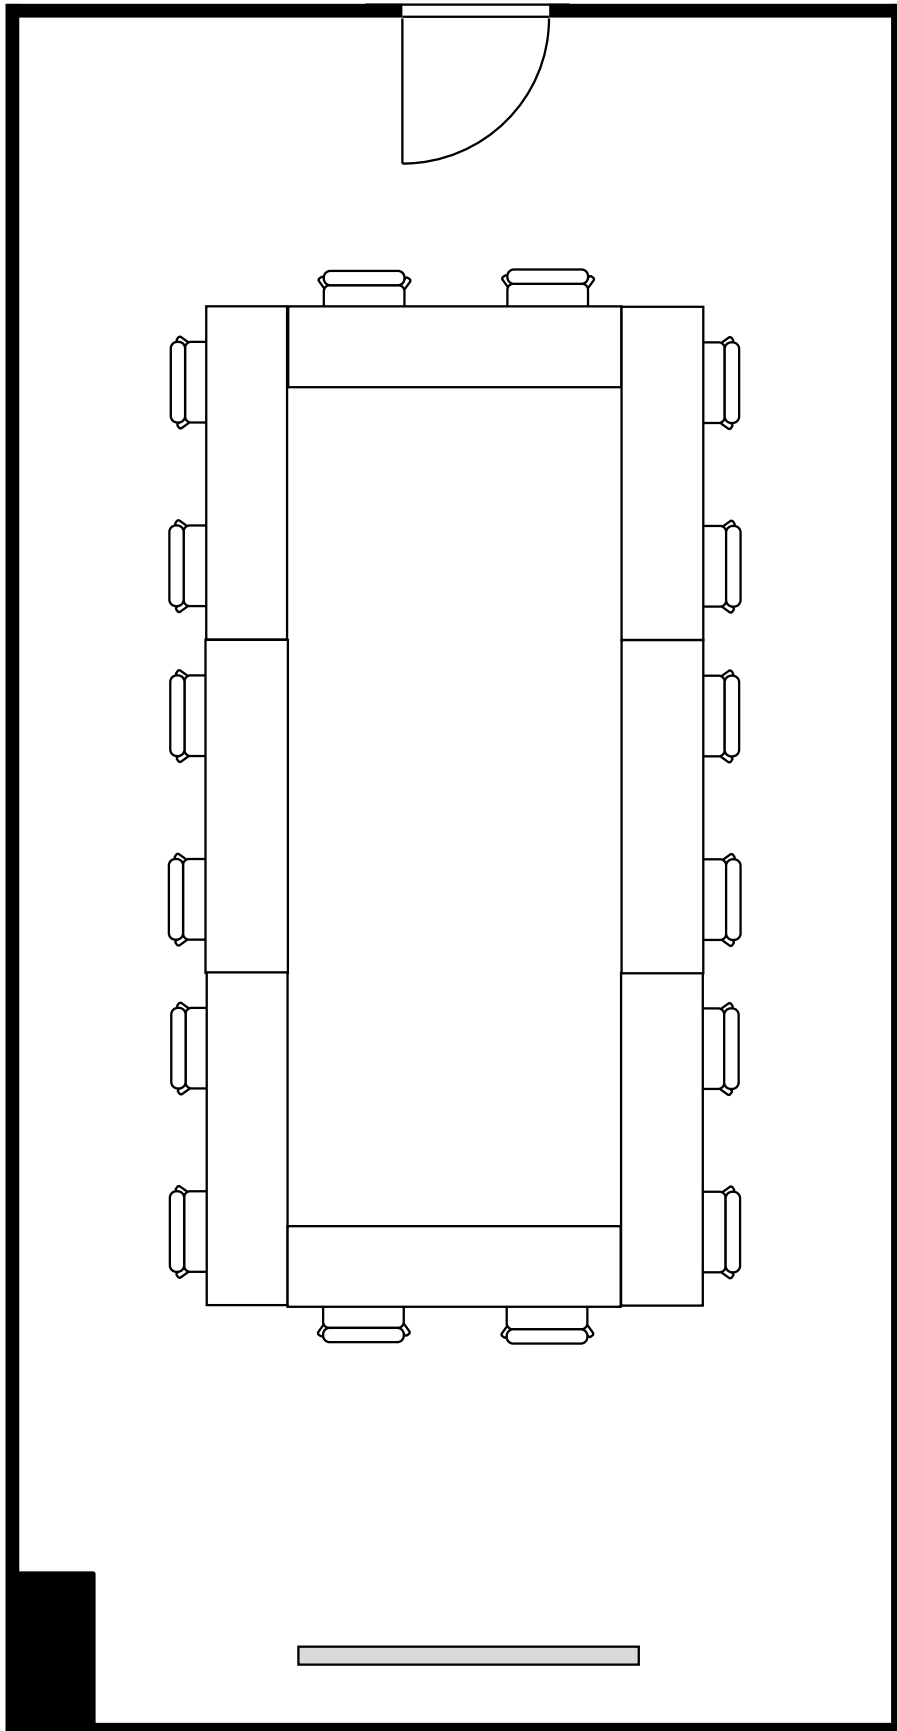

丸ビル別館会議室

5階 5-7号室 (BCタイプ)

設 営	スクール形式 (2名掛)
収容人数	22名

丸ビル別館会議室

5階 5-7号室 (BCタイプ)

設 営

口の字形式 (2名掛)

収容人数

16名

丸ビル別館会議室

5階 5-7号室 (BCタイプ)

設 営 : コの字形式 (2名掛)

収容人数 : 14名

丸ビル別館会議室

5階 5-7号室 (BCタイプ)

設 営	島形式 (4人掛け)
収容人数	16名