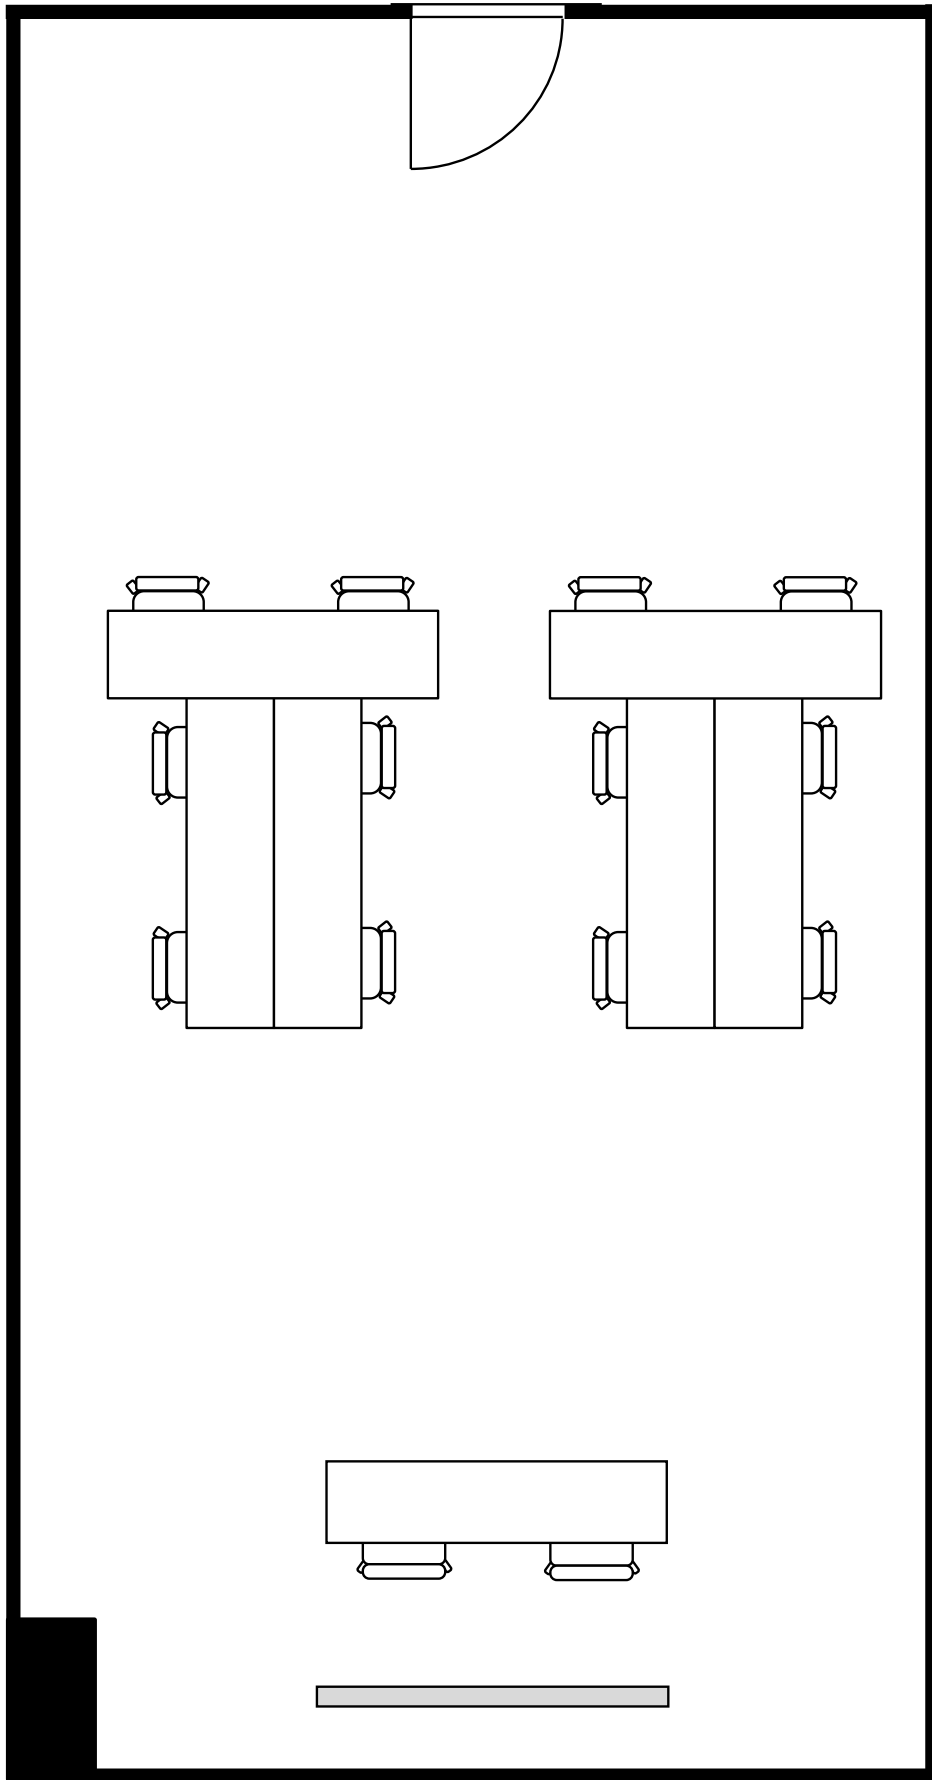

丸ビル別館会議室

5階 5-7号室 (BCタイプ)

20cm角

設 営 : 島形式 (Tの字6人掛け)

収容人数 : 12名