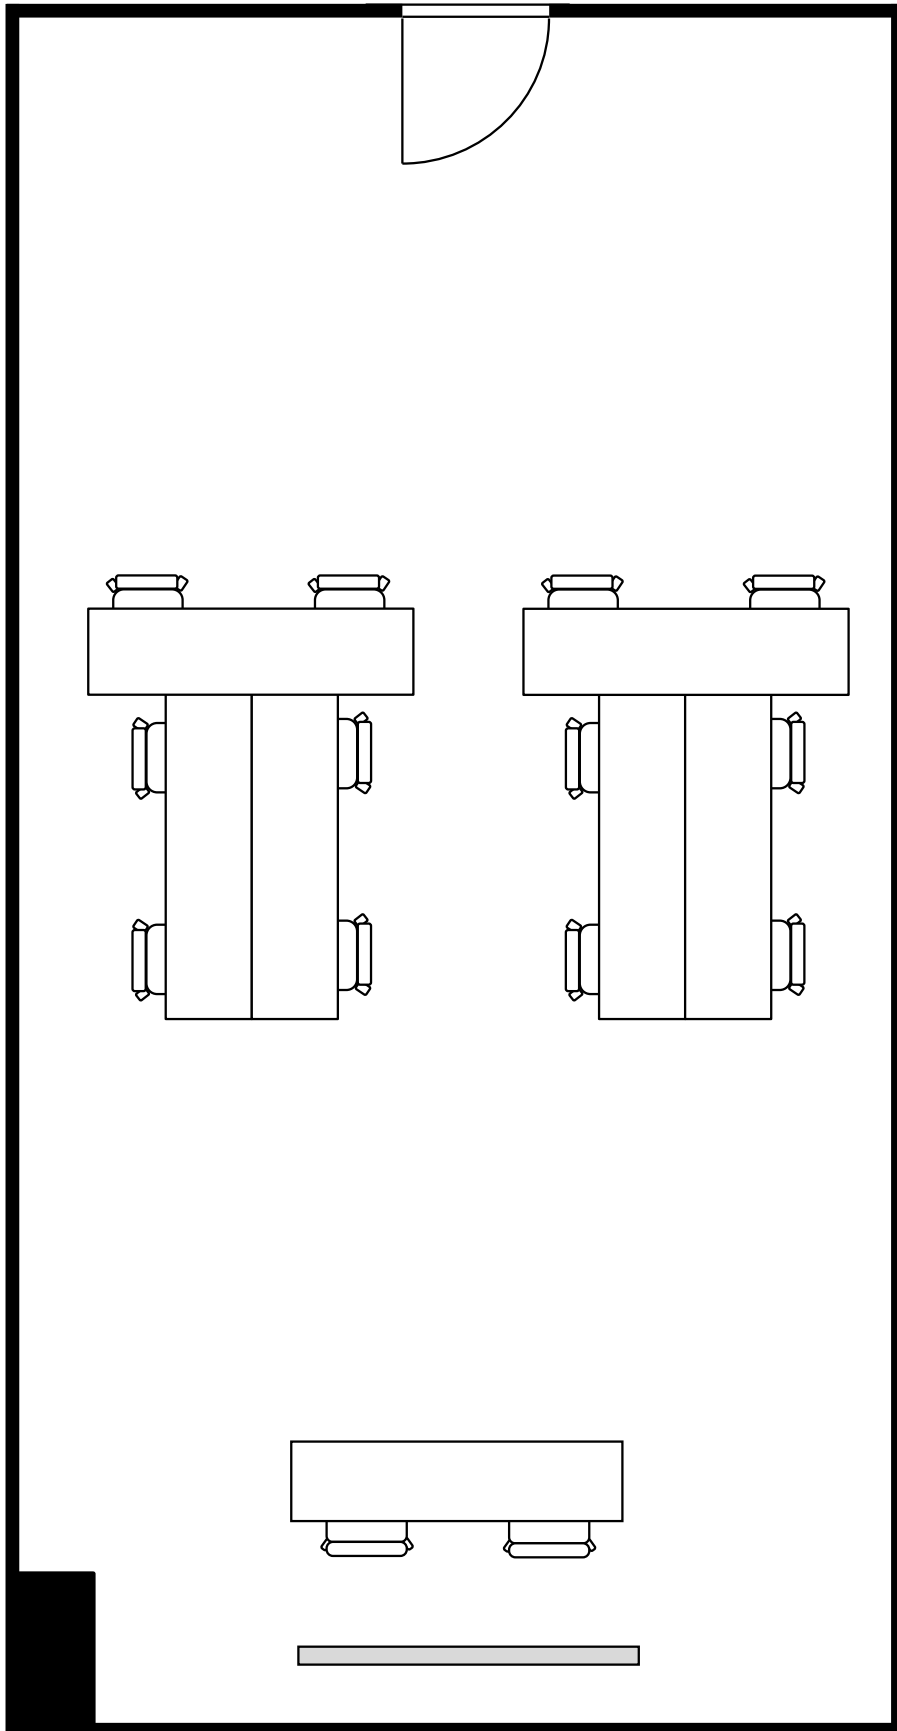

丸ビル別館会議室

5階 5-7号室 (BCタイプ)

設 営	島形式 (Tの字6人掛け)
収容人数	12名