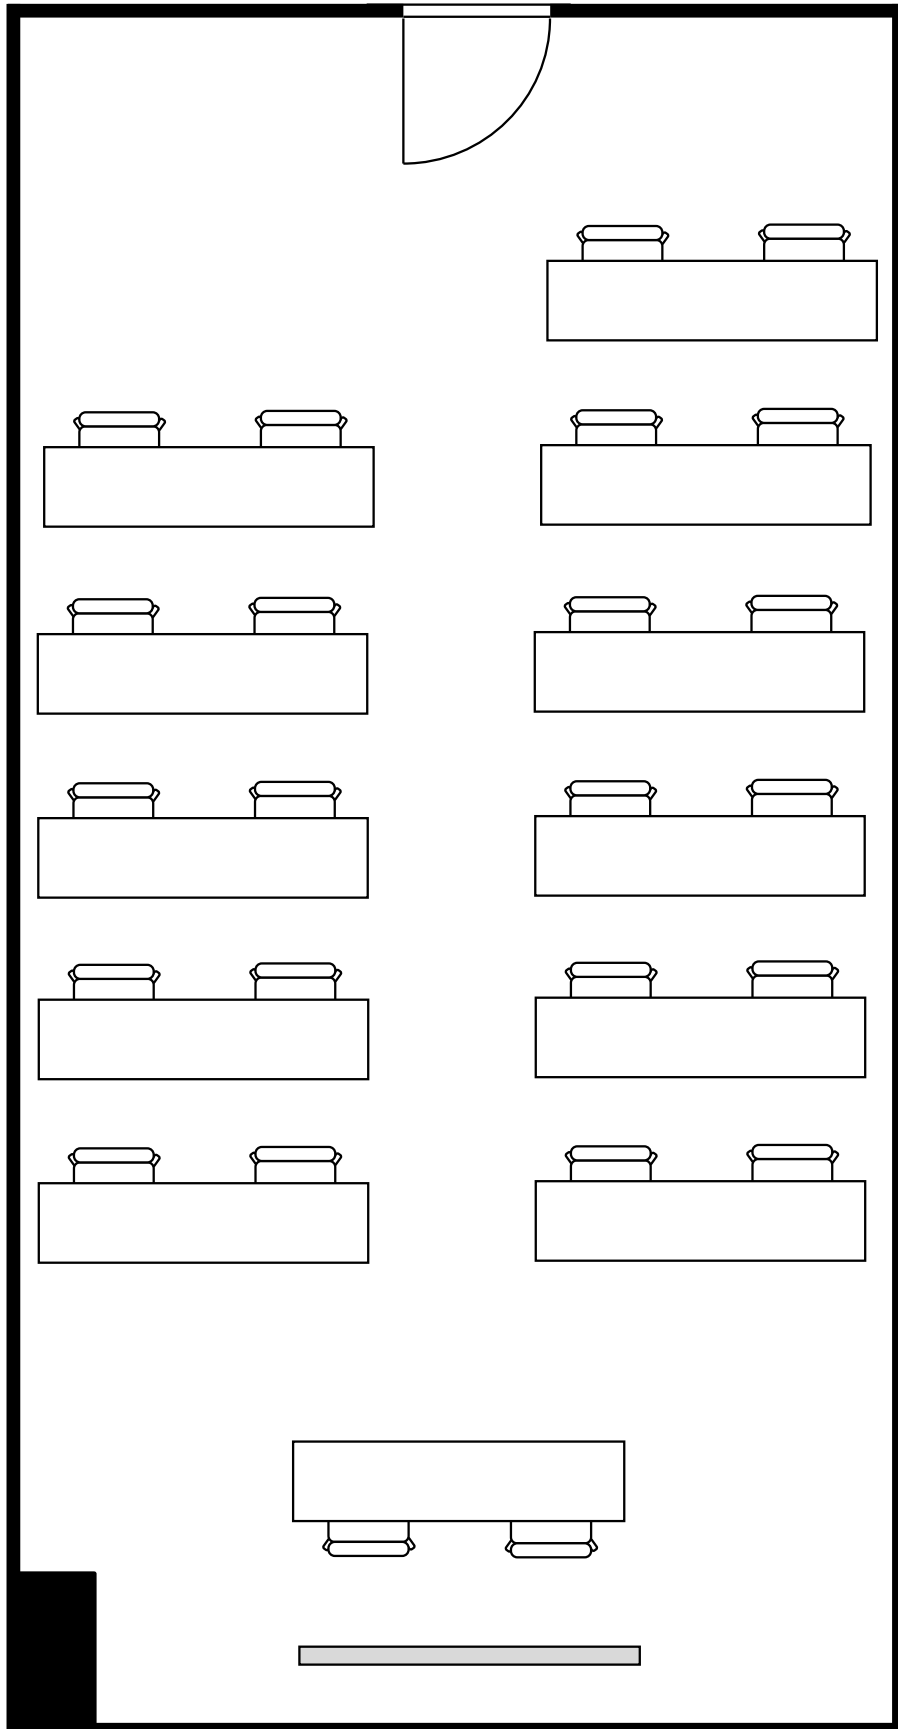

丸ビル別館会議室

5階 5-7号室 (BCタイプ)

設 営	スクール形式 (2名掛)
収容人数	22名

丸ビル別館会議室

5階 5-7号室 (BCタイプ)

設 営

口の字形式 (2名掛)

収容人数

16名

丸ビル別館会議室

5階 5-7号室 (BCタイプ)

設 営 : コの字形式 (2名掛)

収容人数 : 14名

丸ビル別館会議室

5階 5-7号室 (BCタイプ)

設 営	島形式 (4人掛け)
収容人数	16名

丸ビル別館会議室

5階 5-7号室 (BCタイプ)

設 営	島形式 (Tの字6人掛け)
収容人数	12名

丸ビル別館会議室

5階 5-7号室 (BCタイプ)

設 営

シアター形式

収容人数