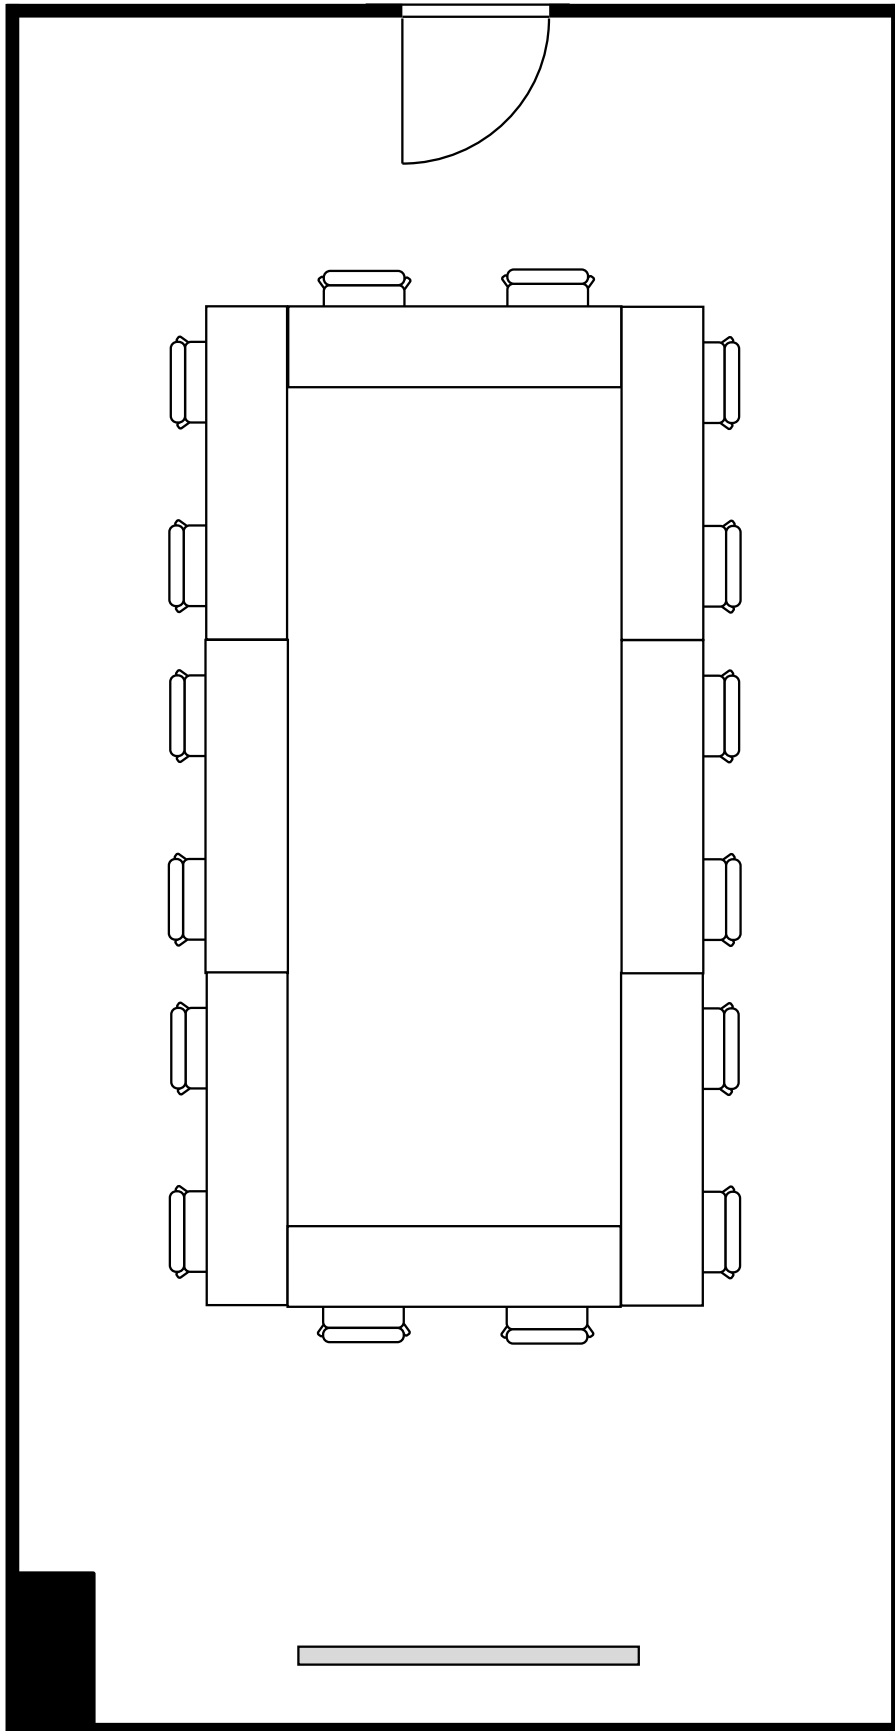

16名

丸ビル別館会議室

5階 5-7号室 (BCタイプ)

設 営 : コの字形式 (2名掛)

収容人数 : 14名

丸ビル別館会議室

5階 5-7号室 (BCタイプ)

設 営	島形式 (4人掛け)
収容人数	16名

丸ビル別館会議室

5階 5-7号室 (BCタイプ)

設 営	島形式 (Tの字6人掛け)
収容人数	12名

丸ビル別館会議室

5階 5-7号室 (BCタイプ)

設 営

シアター形式

収容人数