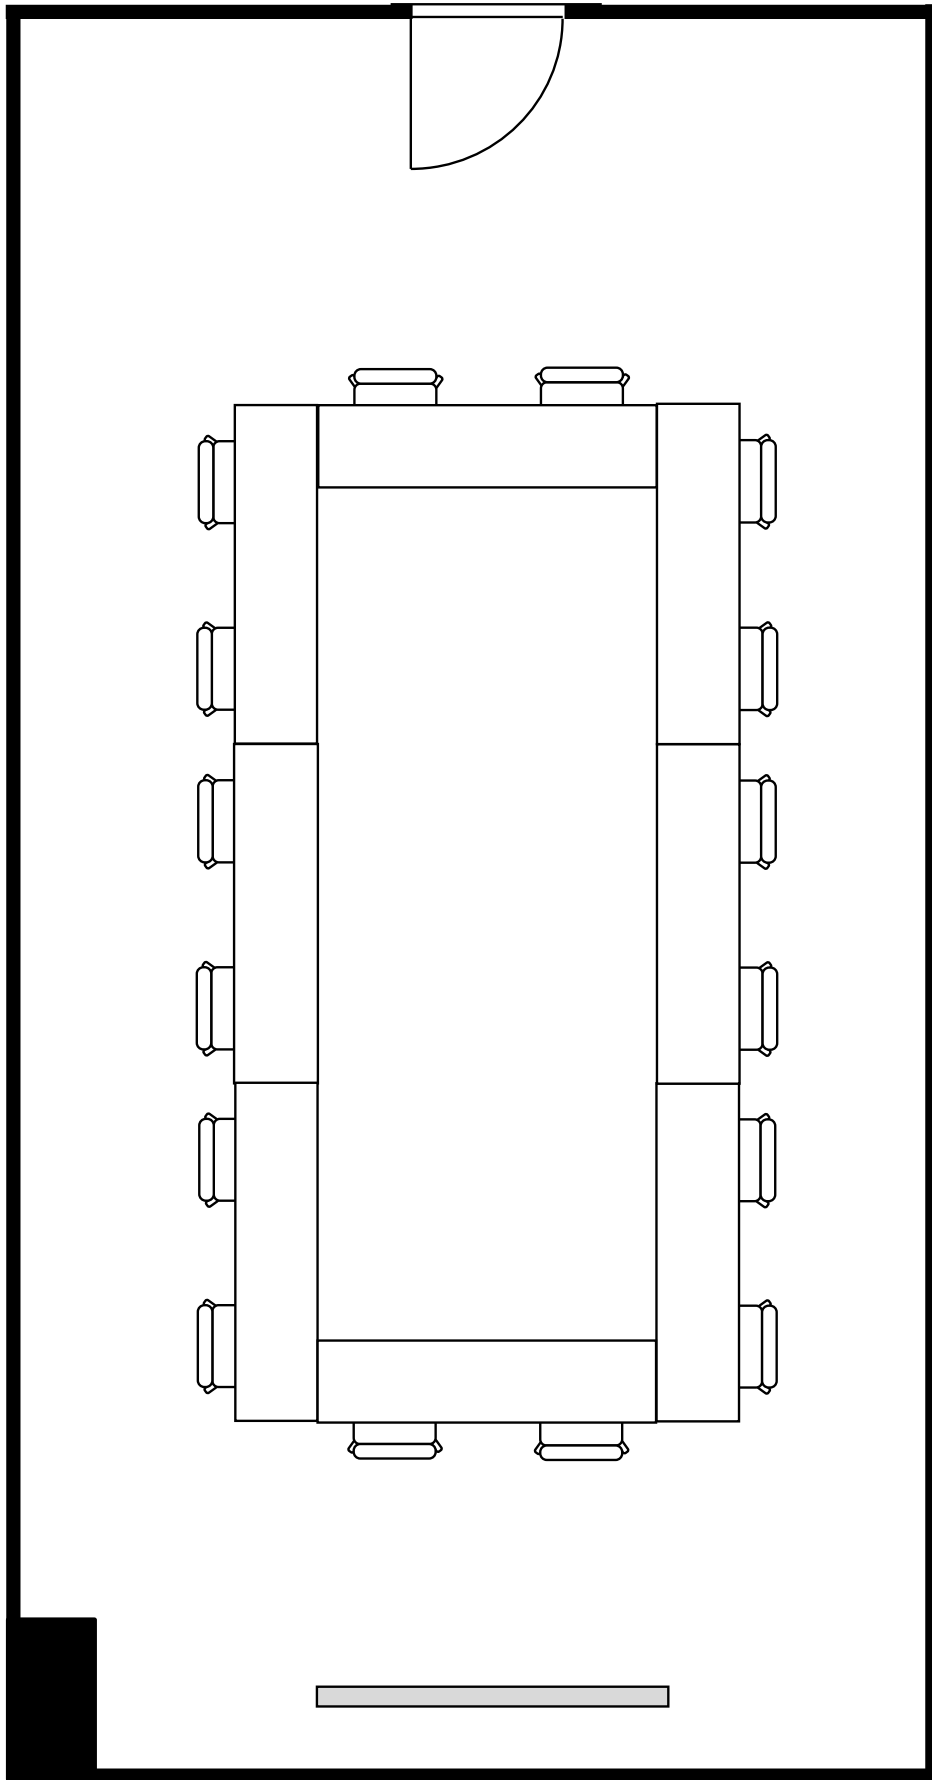

丸ビル別館会議室

5階 5-7号室 (BCタイプ)

20cm角

設 営 : スクール形式 (2名掛)

収容人数 : 22名

丸ビル別館会議室

5階 5-7号室 (BCタイプ)

20cm角

設 営 : □の字形式 (2名掛)

収容人数 : 16名

丸ビル別館会議室

5階 5-7号室 (BCタイプ)

20cm角

設 営 : コの字形式 (2名掛)

収容人数 : 14名

丸ビル別館会議室