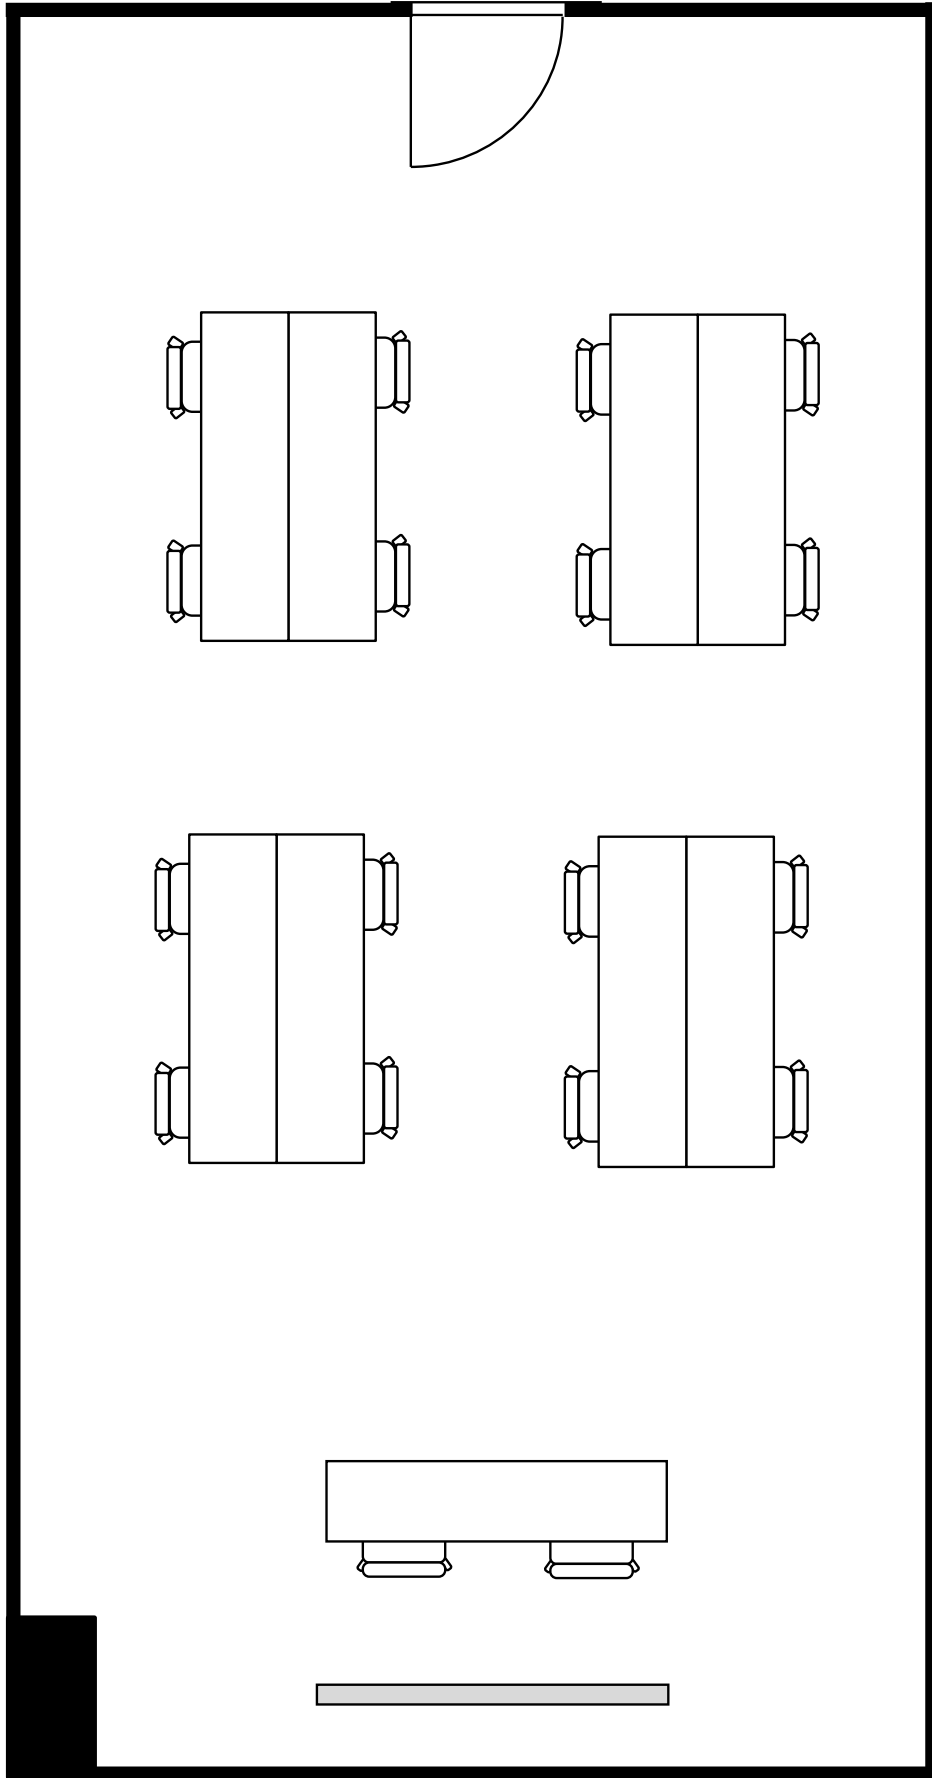

設 営 : □の字形式 (2名掛)

収容人数 : 16名

丸ビル別館会議室

5階 5-7号室 (BCタイプ)

20cm角

設 営 : コの字形式 (2名掛)

収容人数 : 14名

丸ビル別館会議室

5階 5-7号室 (BCタイプ)

20cm角

設 営 : 島形式 (4人掛け)

収容人数 : 16名

丸ビル別館会議室

5階 5-7号室 (BCタイプ)

20cm角

設 営 : 島形式 (Tの字6人掛け)