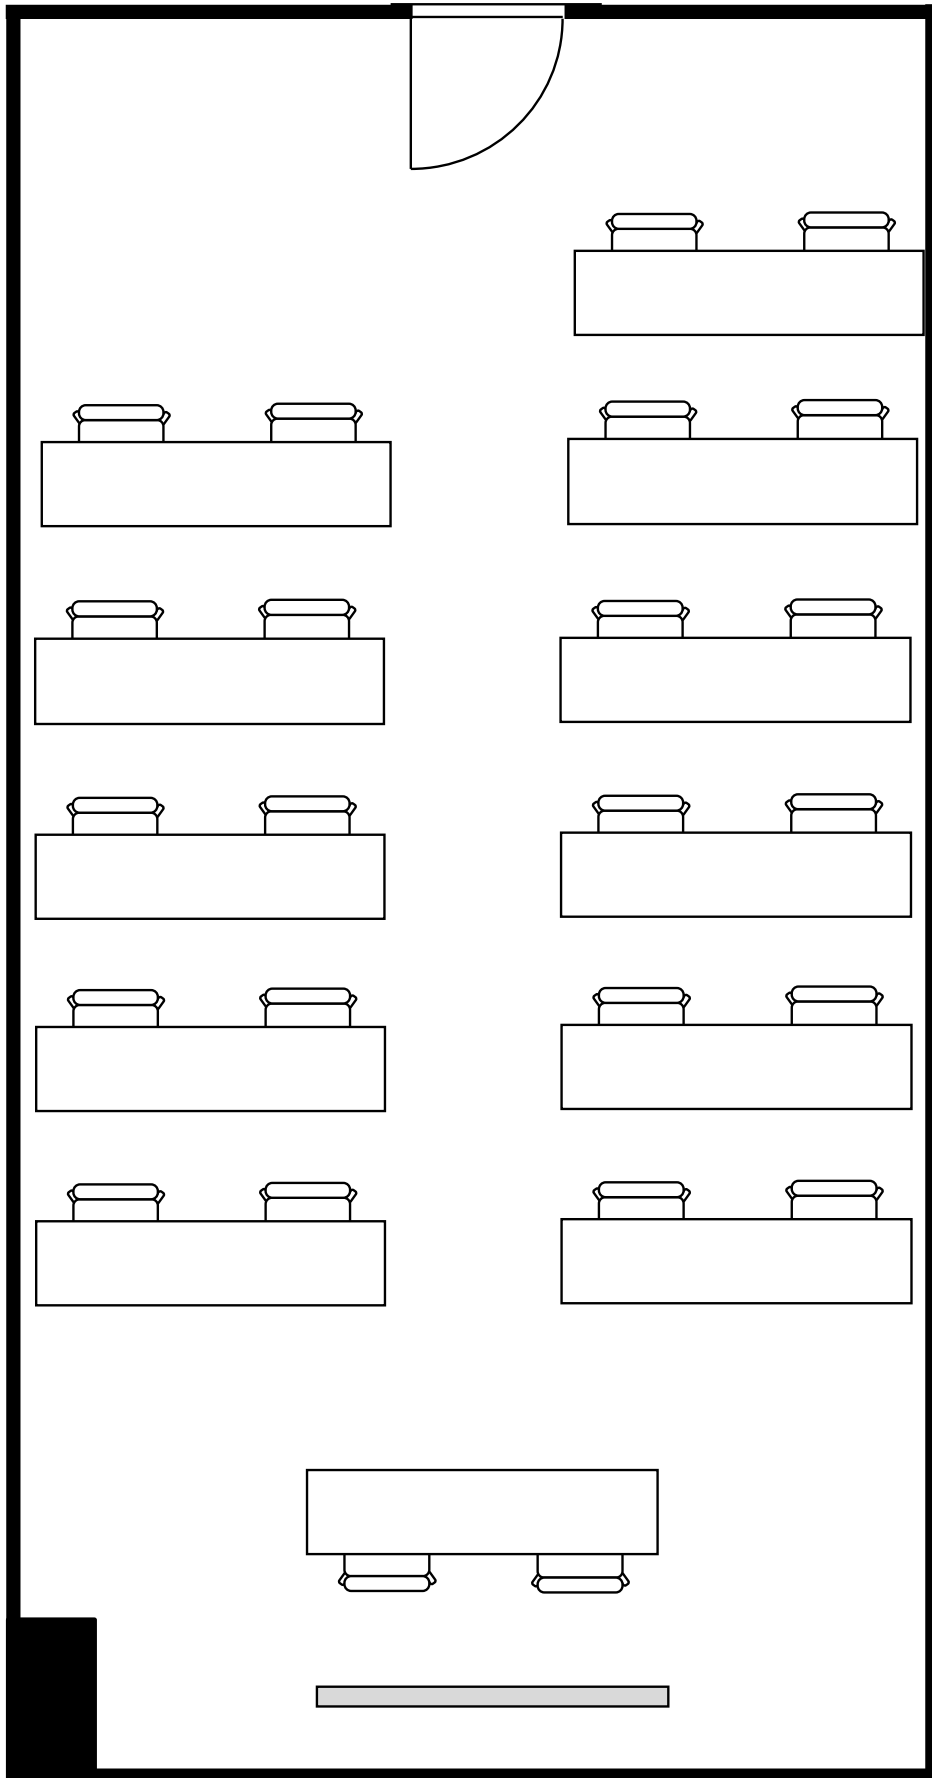

丸ビル別館会議室

5階 5-7号室 (BCタイプ)

20cm角

設 営 : スクール形式 (2名掛)

収容人数 : 22名

丸ビル別館会議室

5階 5-7号室 (BCタイプ)

20cm角

設 営 : □の字形式 (2名掛)

収容人数 : 16名

丸ビル別館会議室

5階 5-7号室 (BCタイプ)

20cm角

設 営 : コの字形式 (2名掛)

収容人数 : 14名

丸ビル別館会議室