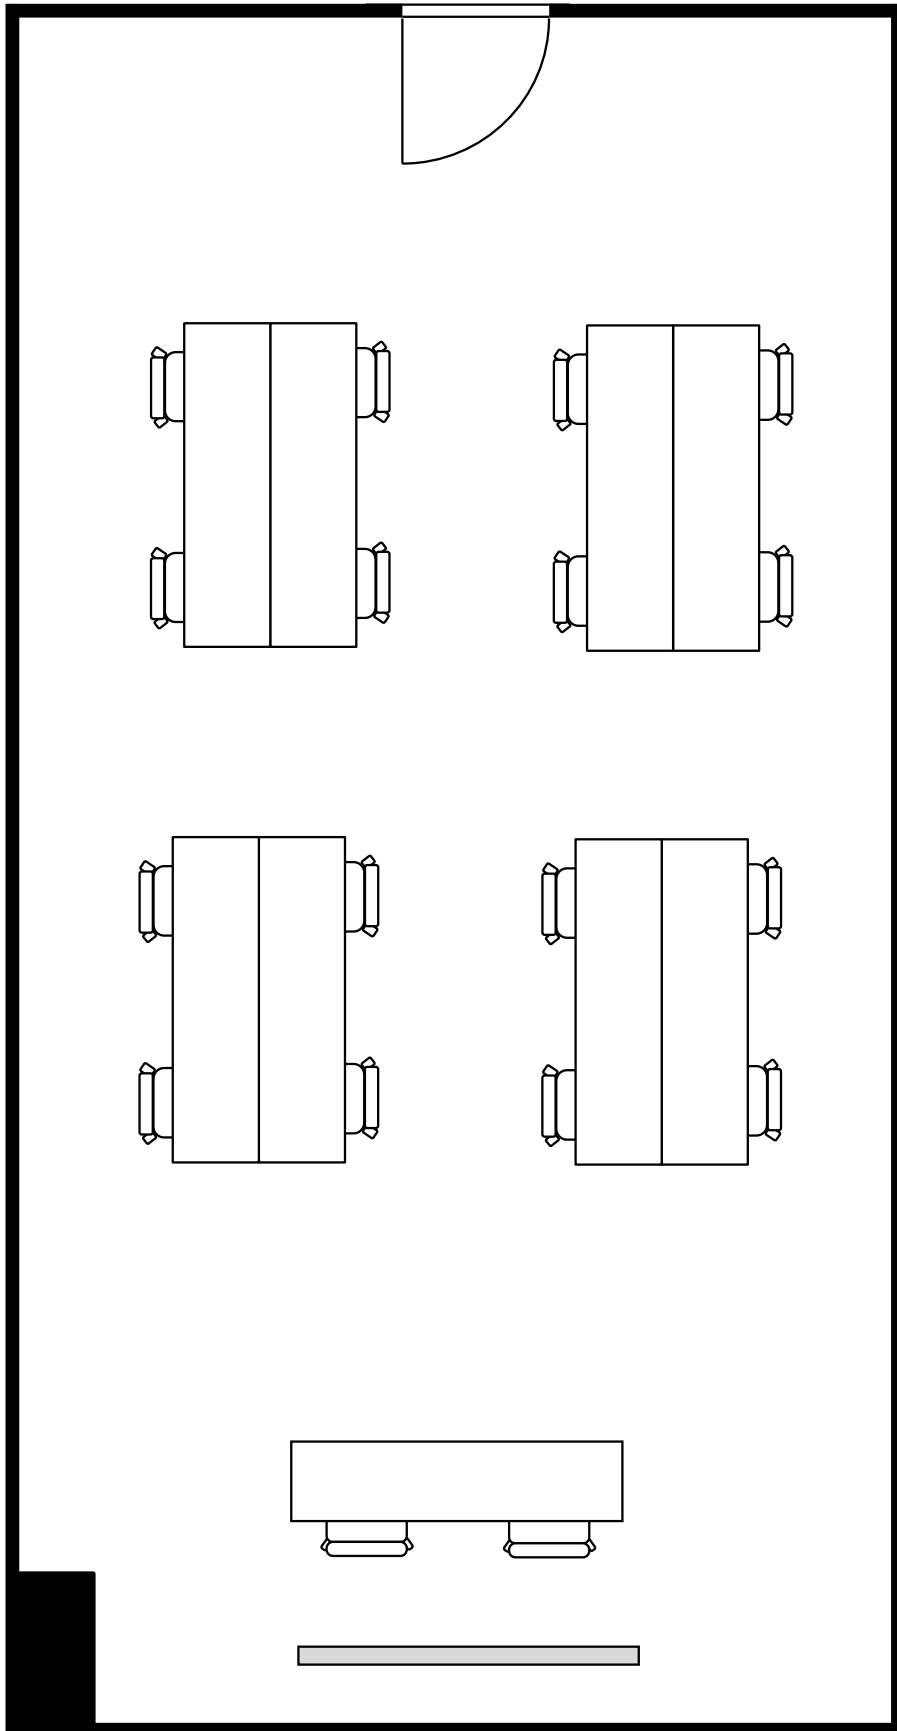

16名

丸ビル別館会議室

5階 5-7号室 (BCタイプ)

設 営 : コの字形式 (2名掛)

収容人数 : 14名

丸ビル別館会議室

5階 5-7号室 (BCタイプ)

設 営	島形式 (4人掛け)
収容人数	16名