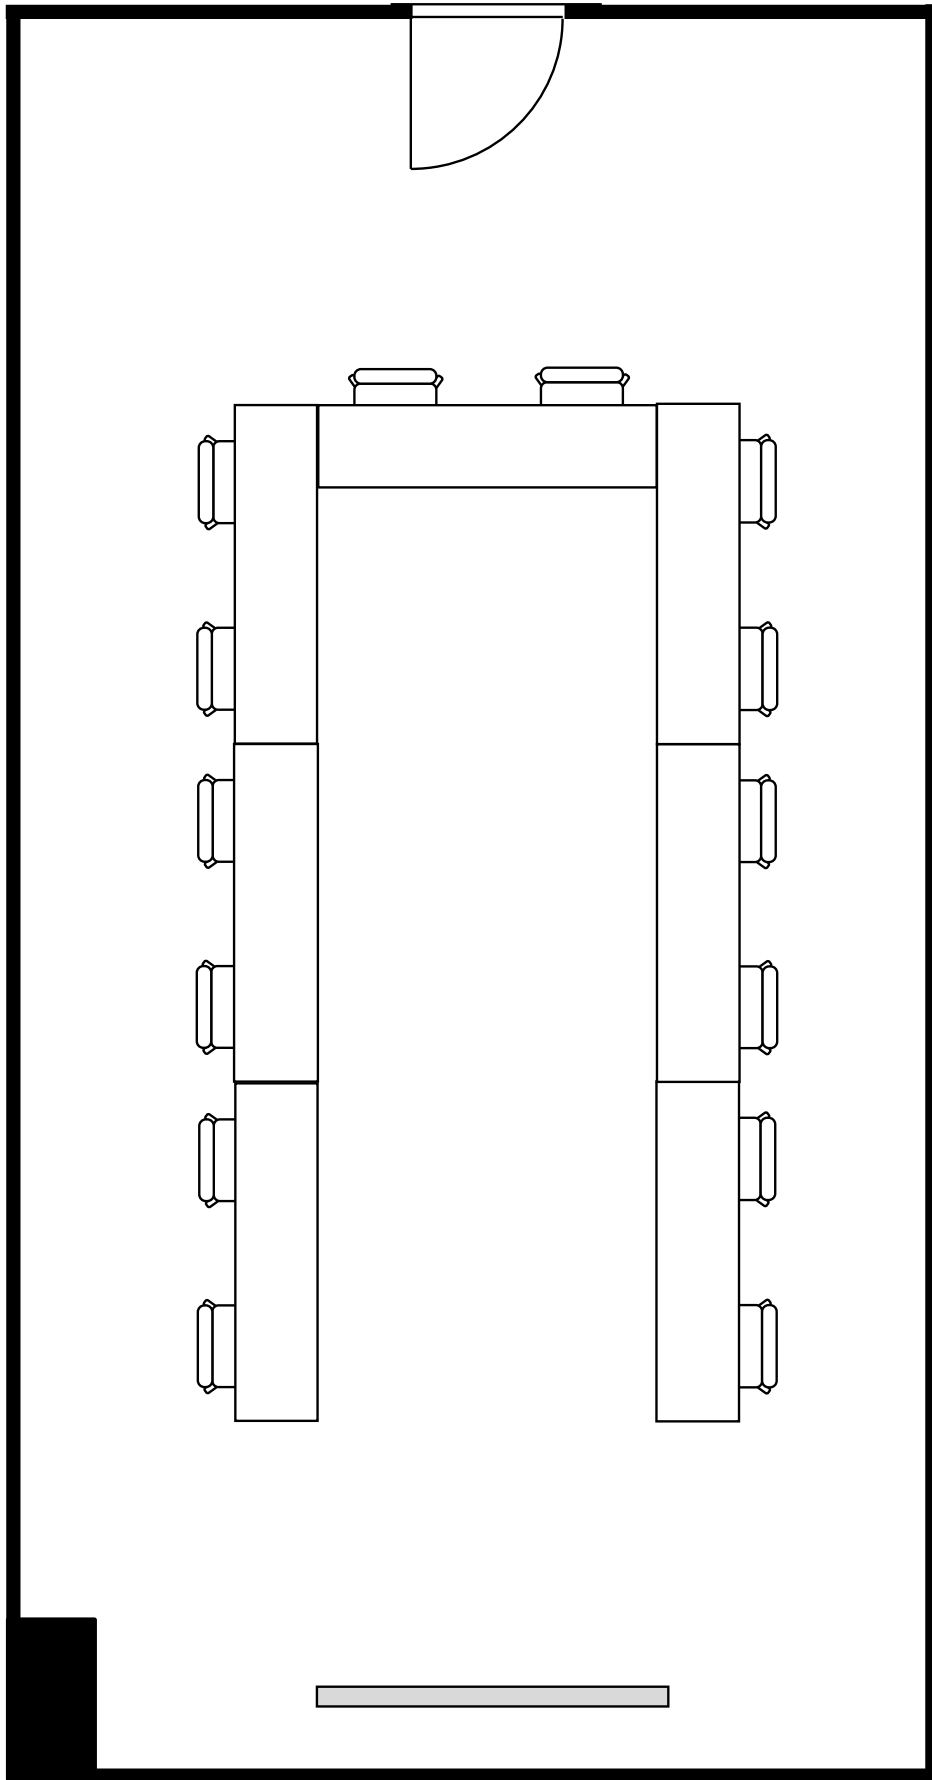

設 営 : □の字形式 (2名掛)

収容人数 : 16名

丸ビル別館会議室

5階 5-7号室 (BCタイプ)

20cm角

設 営 : コの字形式 (2名掛)

収容人数 : 14名

丸ビル別館会議室

5階 5-7号室 (BCタイプ)

20cm角

設 営 : 島形式 (4人掛け)

収容人数 : 16名

丸ビル別館会議室

5階 5-7号室 (BCタイプ)

20cm角

設 営 : 島形式 (Tの字6人掛け)