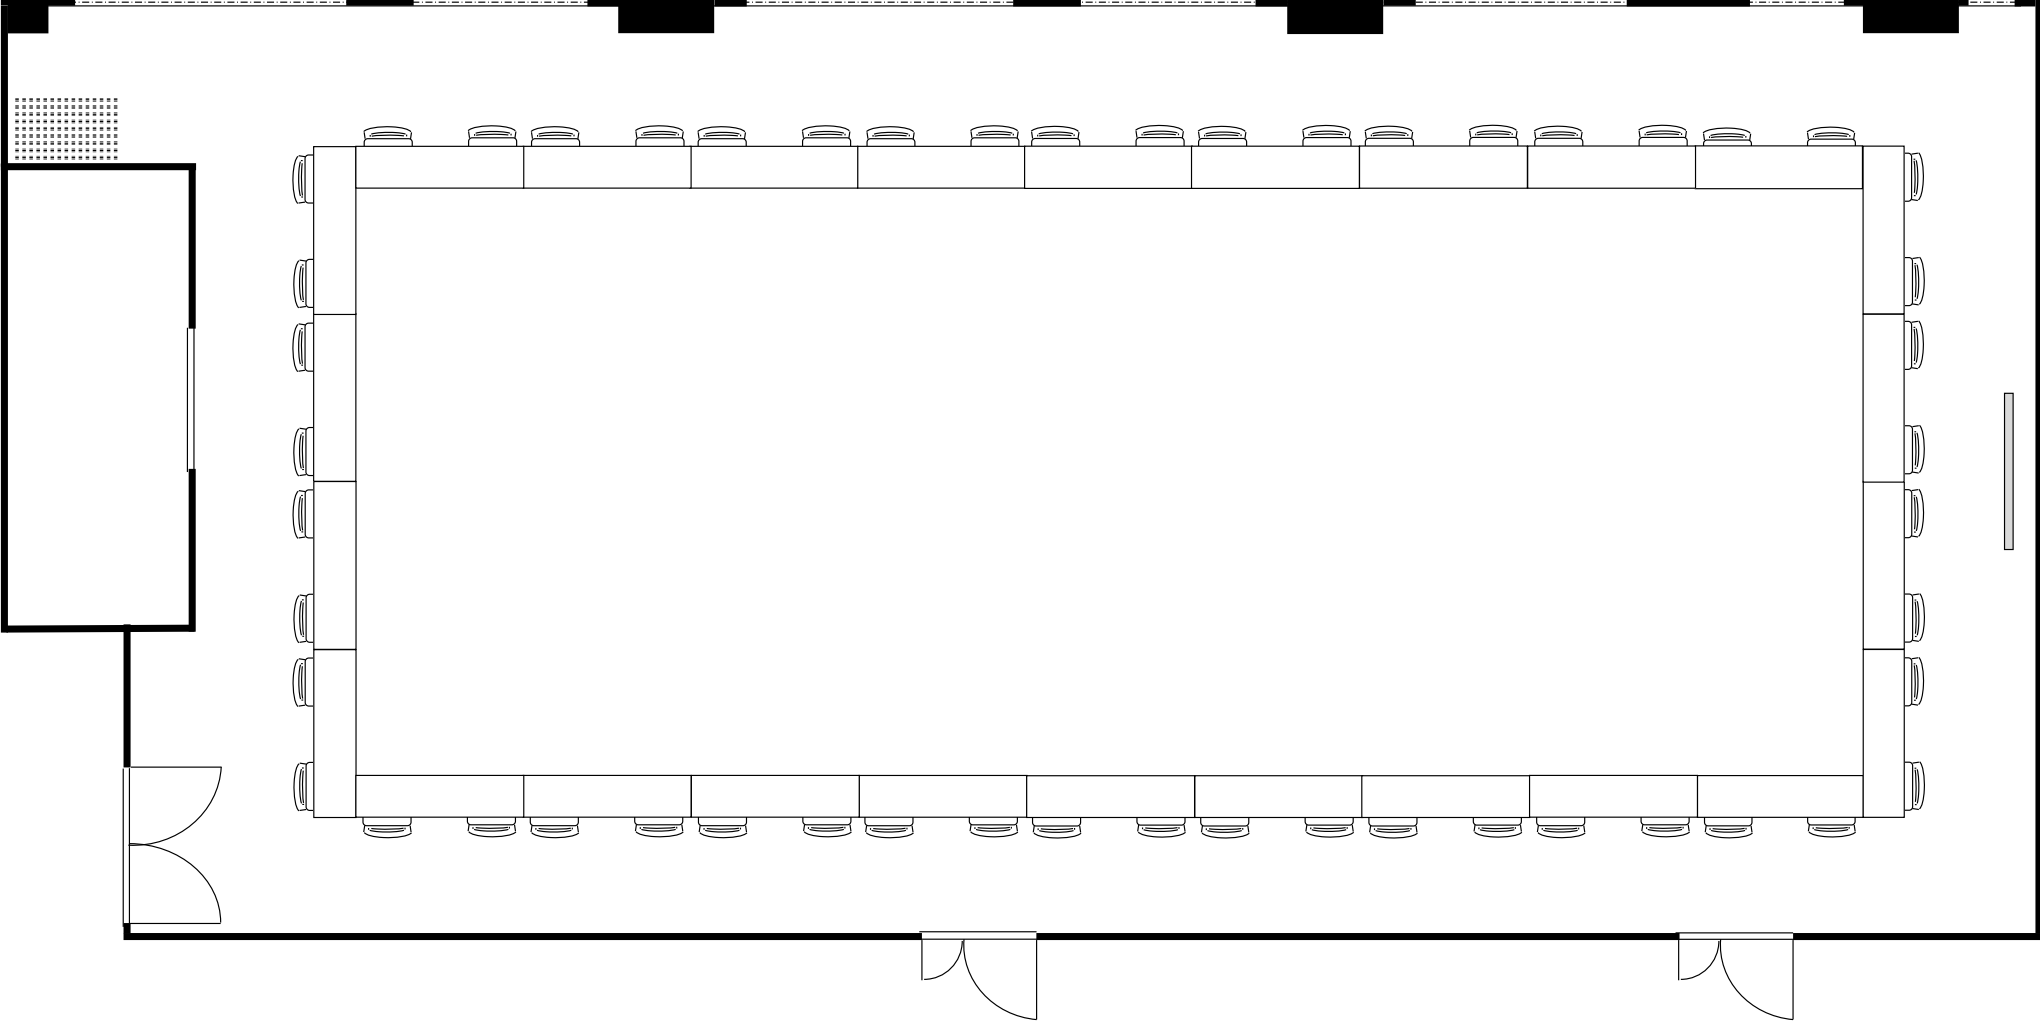

KITENA新大阪貨会議室
2階 201号室 (Hタイプ)

20cm角	
設 置	スクール形式 (2名掛)
収容人数	120名

KITENA新大阪貨会議室
2階 201号室 (Hタイプ)

20cm角	
設 置	口の字形式 (2名掛)
収容人数	52名

KITENA新大阪貨会議室
2階 201号室 (Hタイプ)

■	20cm角
設 置	コの字形式 (2名掛)
収容人数	44名

KITENA新大販賣会議室
2階 201号室 (Hタイプ)

20cm角	
設置	島形式 (2名掛)
収容人数	96名

KITENA新大阪貨会議室
2階 201号室 (Hタイプ)

20cm角	
設 置	島形式 (T字6人掛)
収容人数	96名

KITENA新大販賣会議室
2階 201号室 (Hタイプ)

20cm角	
設置	シアター形式
収容人数	210名