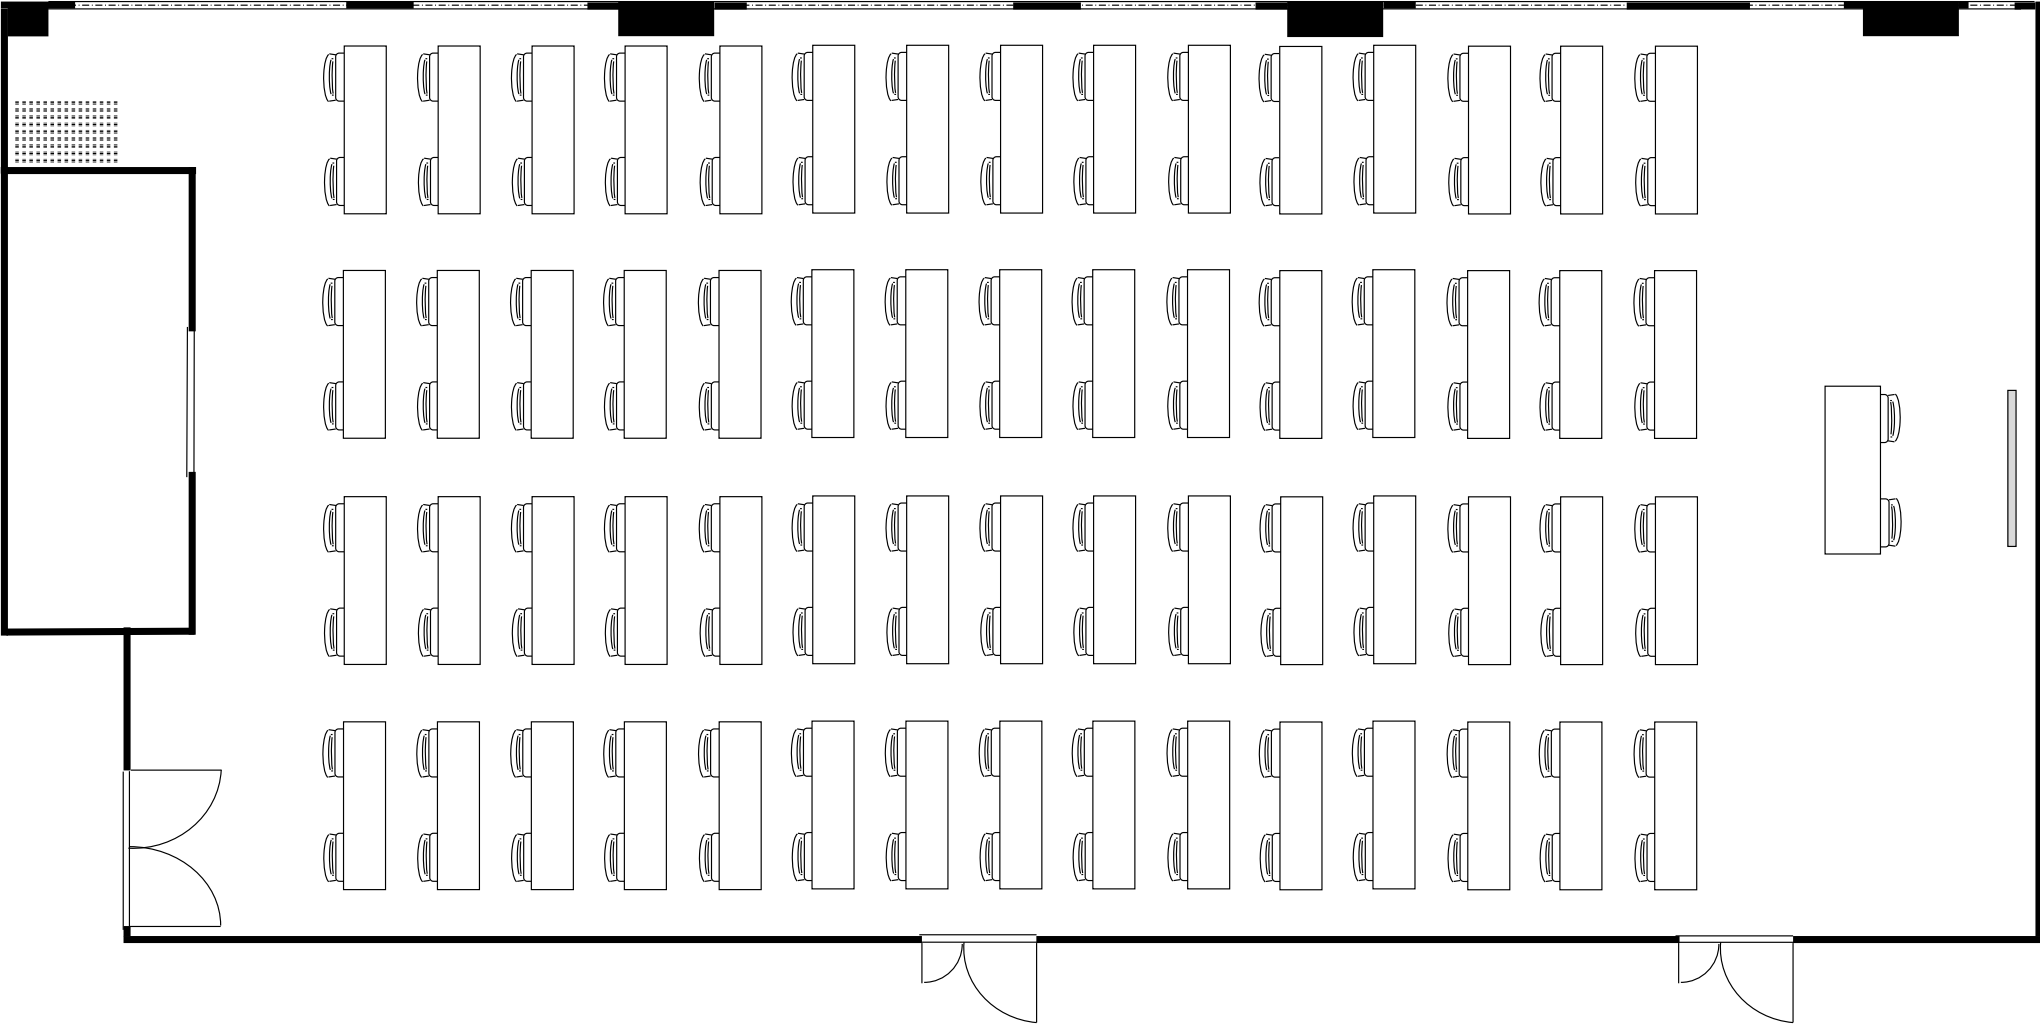

KITENA新大阪貨会議室
2階 201号室 (Hタイプ)

20cm角	
設 置	スクール形式 (2名掛)
収容人数	120名

KITENA新大阪貨会議室
2階 201号室 (Hタイプ)

20cm角	
設 置	口の字形式 (2名掛)
収容人数	52名

KITENA新大阪貨会議室
2階 201号室 (Hタイプ)

■	20cm角
設 置	コの字形式 (2名掛)
収容人数	44名

KITENA新大販賣会議室
2階 201号室 (Hタイプ)

20cm角	
設置	島形式 (2名掛)
収容人数	96名

KITENA新大阪貨会議室
2階 201号室 (Hタイプ)

20cm角	
設 置	島形式 (T字6人掛)
収容人数	96名

KITENA新大販賣会議室
2階 201号室 (Hタイプ)

20cm角	
設置	シアター形式
収容人数	210名