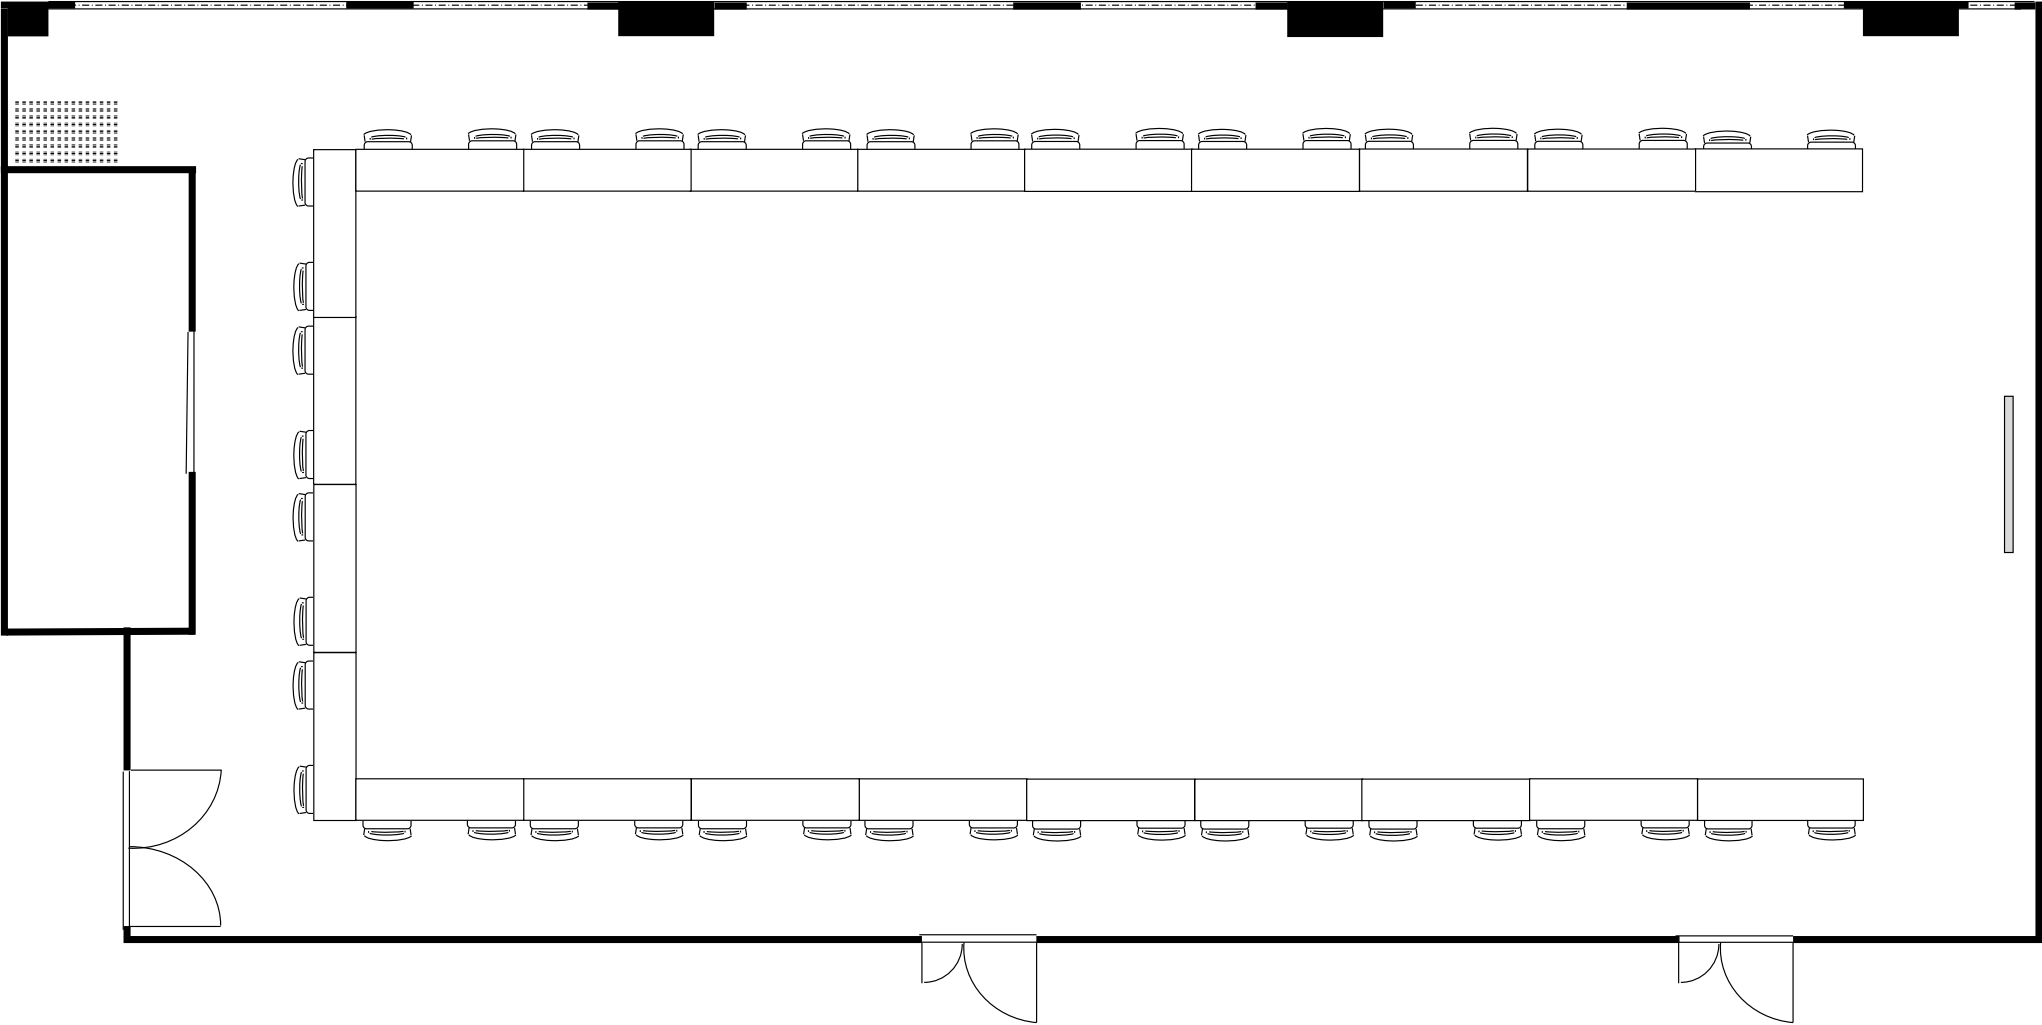

KITENA新大阪貨会議室
2階 201号室 (Hタイプ)

20cm角	
設 置	スクール形式 (2名掛)
収容人数	120名

KITENA新大阪貨会議室
2階 201号室 (Hタイプ)

20cm角	
設 置	口の字形式 (2名掛)
収容人数	52名

KITENA新大阪貨会議室
2階 201号室 (Hタイプ)

■	20cm角
設 置	コの字形式 (2名掛)
収容人数	44名

KITENA新大販賣会議室
2階 201号室 (Hタイプ)

20cm角	
設置	島形式 (2名掛)
収容人数	96名

KITENA新大阪貨会議室
2階 201号室 (Hタイプ)

20cm角	
設 置	島形式 (T字6人掛)
収容人数	96名

KITENA新大販賣会議室
2階 201号室 (Hタイプ)

20cm角	
設置	シアター形式
収容人数	210名