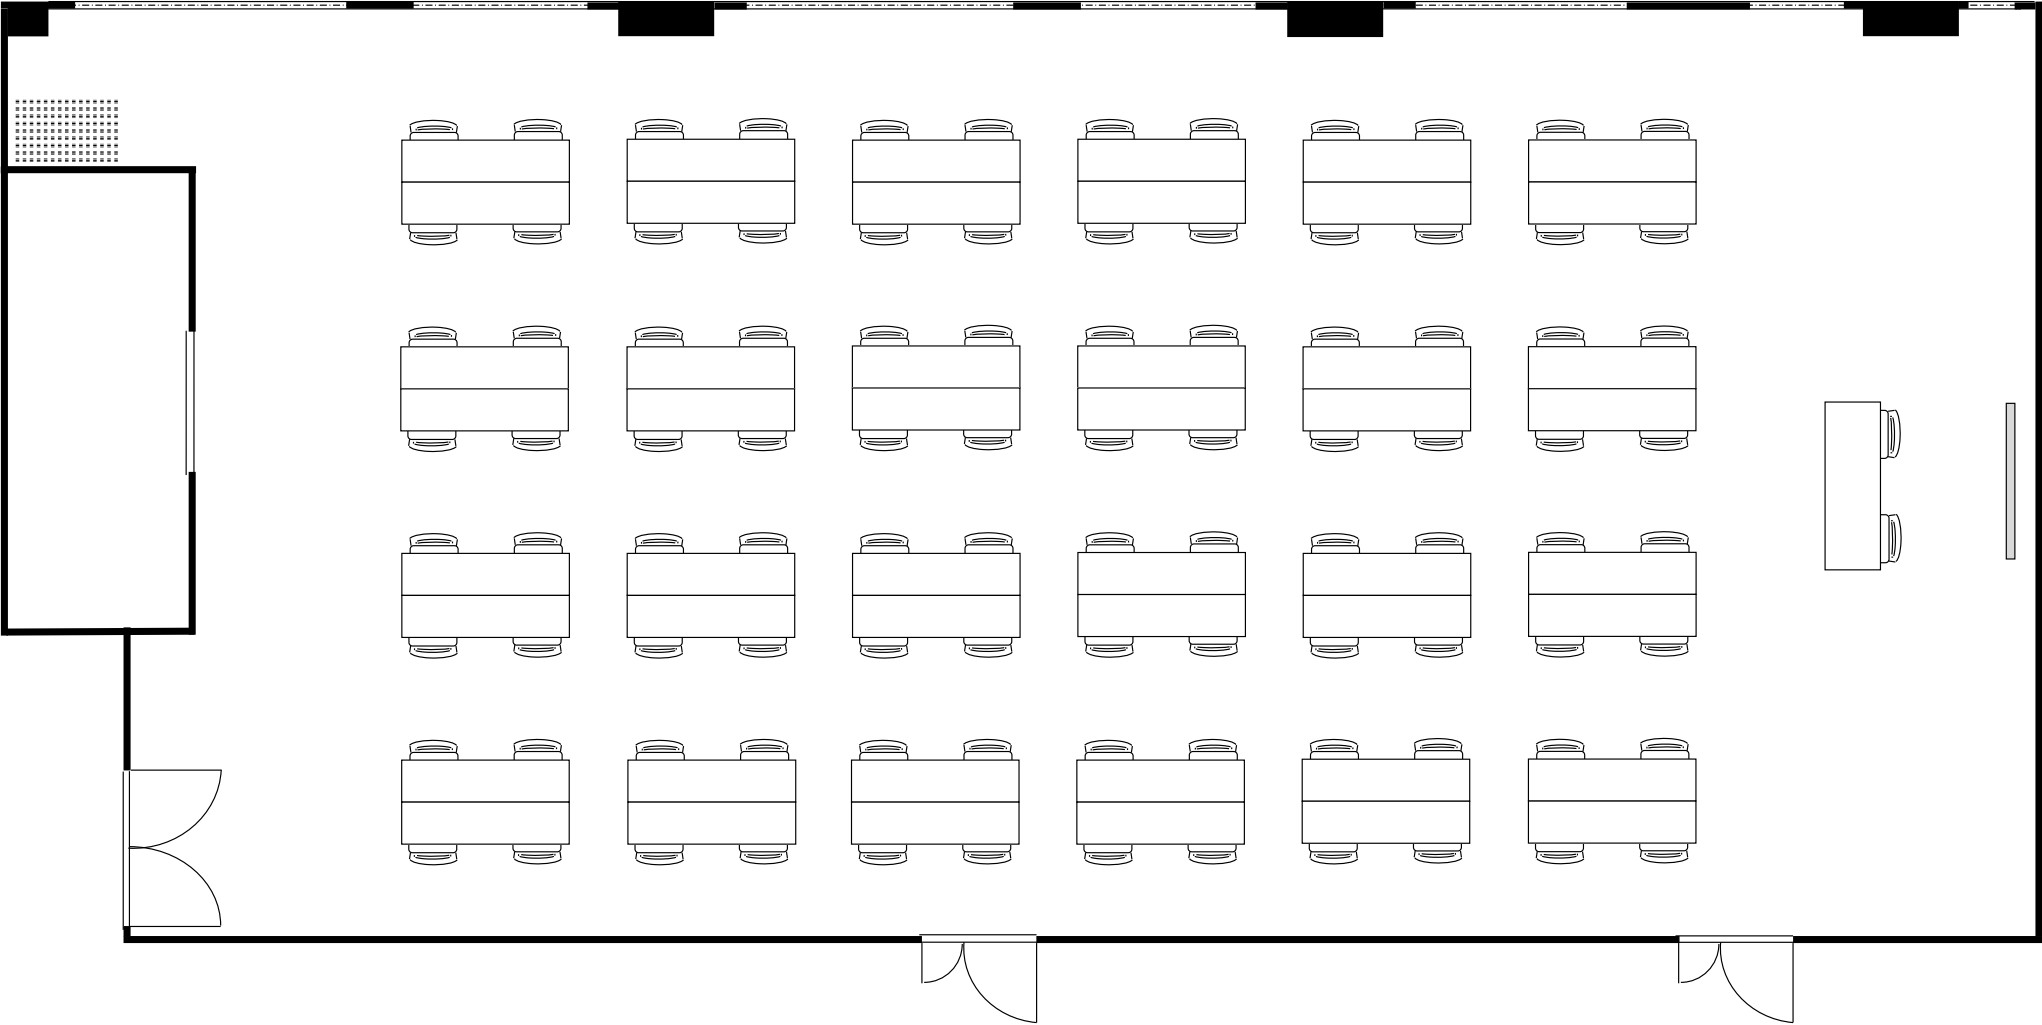

KITENA新大阪貨会議室
2階 201号室 (Hタイプ)

20cm角	
設 置	スクール形式 (2名掛)
収容人数	120名

KITENA新大阪貨会議室
2階 201号室 (Hタイプ)

20cm角	
設 置	口の字形式 (2名掛)
収容人数	52名

KITENA新大阪貨会議室
2階 201号室 (Hタイプ)

■	20cm角
設 置	コの字形式 (2名掛)
収容人数	44名

KITENA新大販賣会議室
2階 201号室 (Hタイプ)

20cm角	
設置	島形式 (2名掛)
収容人数	96名

KITENA新大阪貨会議室
2階 201号室 (Hタイプ)

20cm角	
設 置	島形式 (T字6人掛)
収容人数	96名

KITENA新大販賣会議室
2階 201号室 (Hタイプ)

20cm角	
設置	シアター形式
収容人数	210名