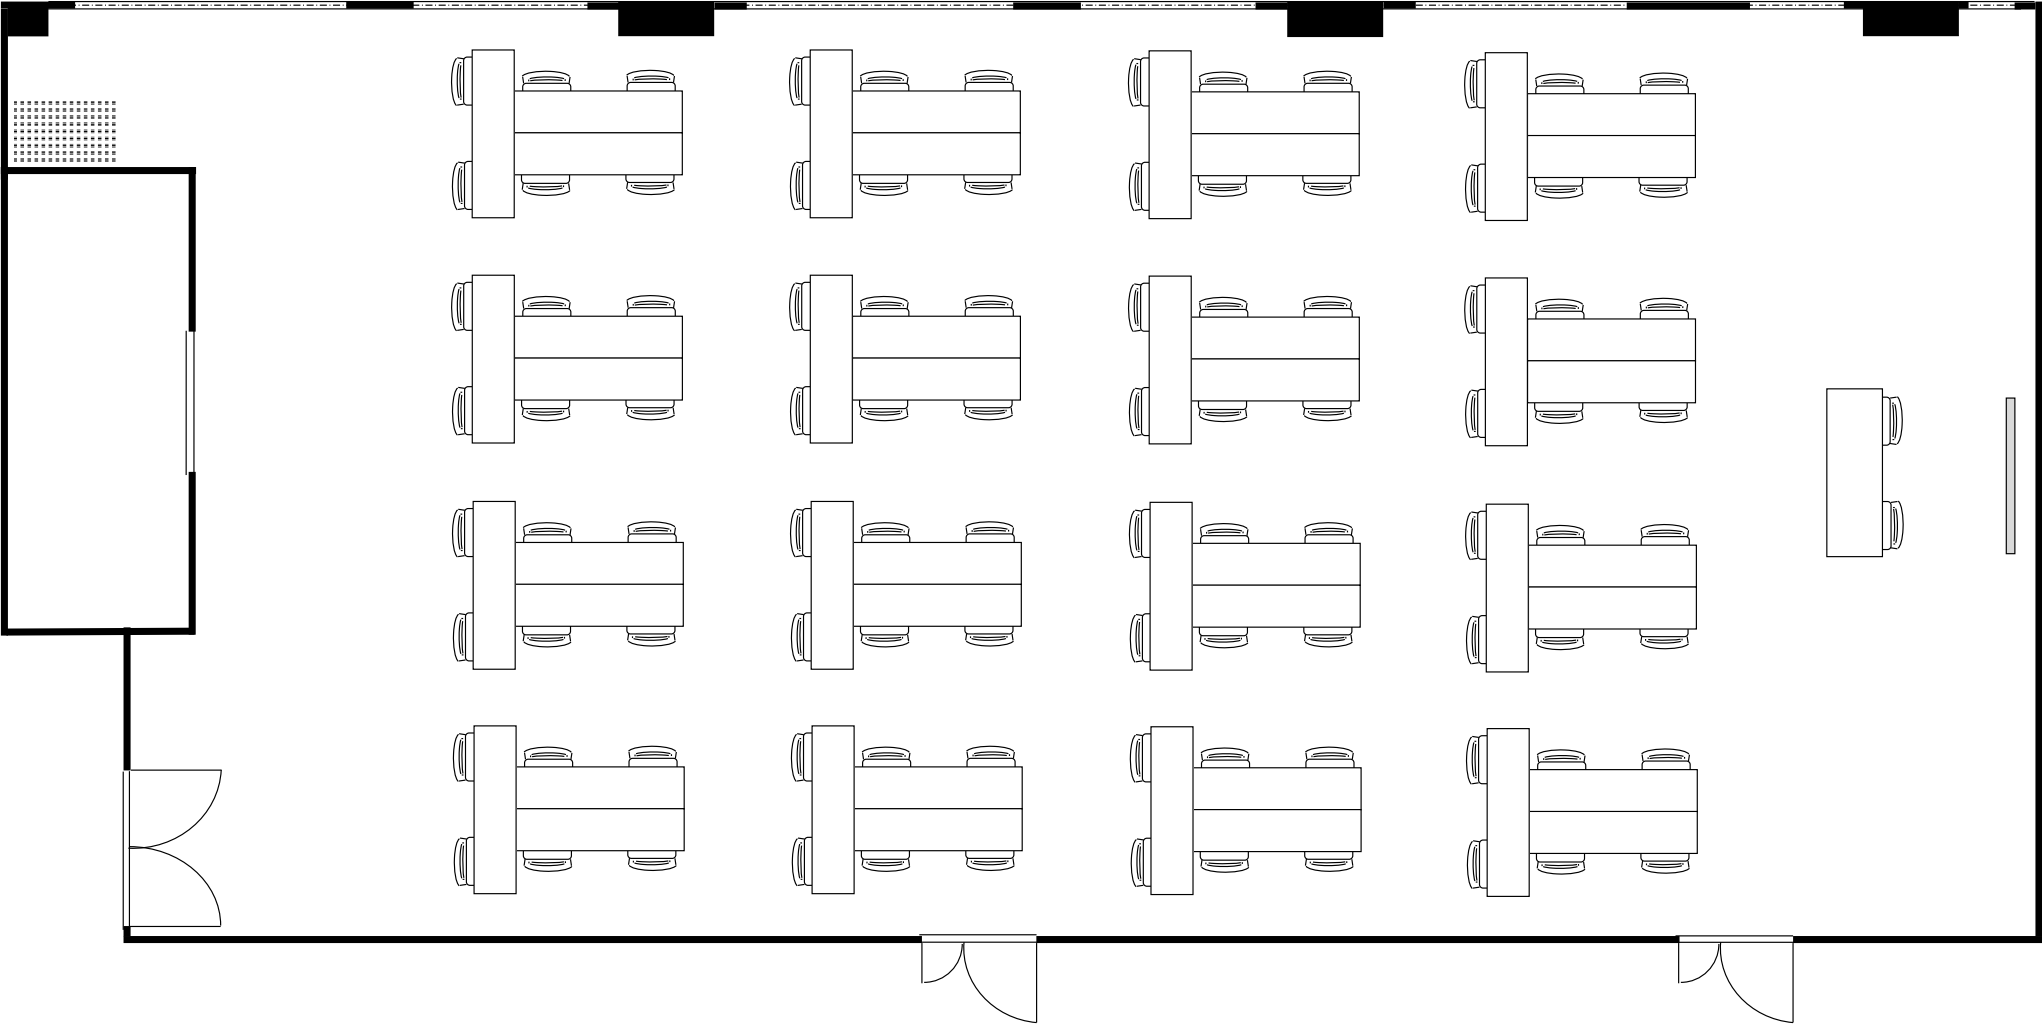

KITENA新大阪貨会議室
2階 201号室 (Hタイプ)

20cm角	
設 置	スクール形式 (2名掛)
収容人数	120名

KITENA新大阪貨会議室
2階 201号室 (Hタイプ)

20cm角	
設 置	口の字形式 (2名掛)
収容人数	52名

KITENA新大阪貨会議室
2階 201号室 (Hタイプ)

■	20cm角
設 置	コの字形式 (2名掛)
収容人数	44名

KITENA新大販賣会議室
2階 201号室 (Hタイプ)

20cm角	
設置	島形式 (2名掛)
収容人数	96名

KITENA新大阪貨会議室
2階 201号室 (Hタイプ)

20cm角	
設 置	島形式 (T字6人掛)
収容人数	96名

KITENA新大販賣会議室
2階 201号室 (Hタイプ)

20cm角	
設置	シアター形式
収容人数	210名