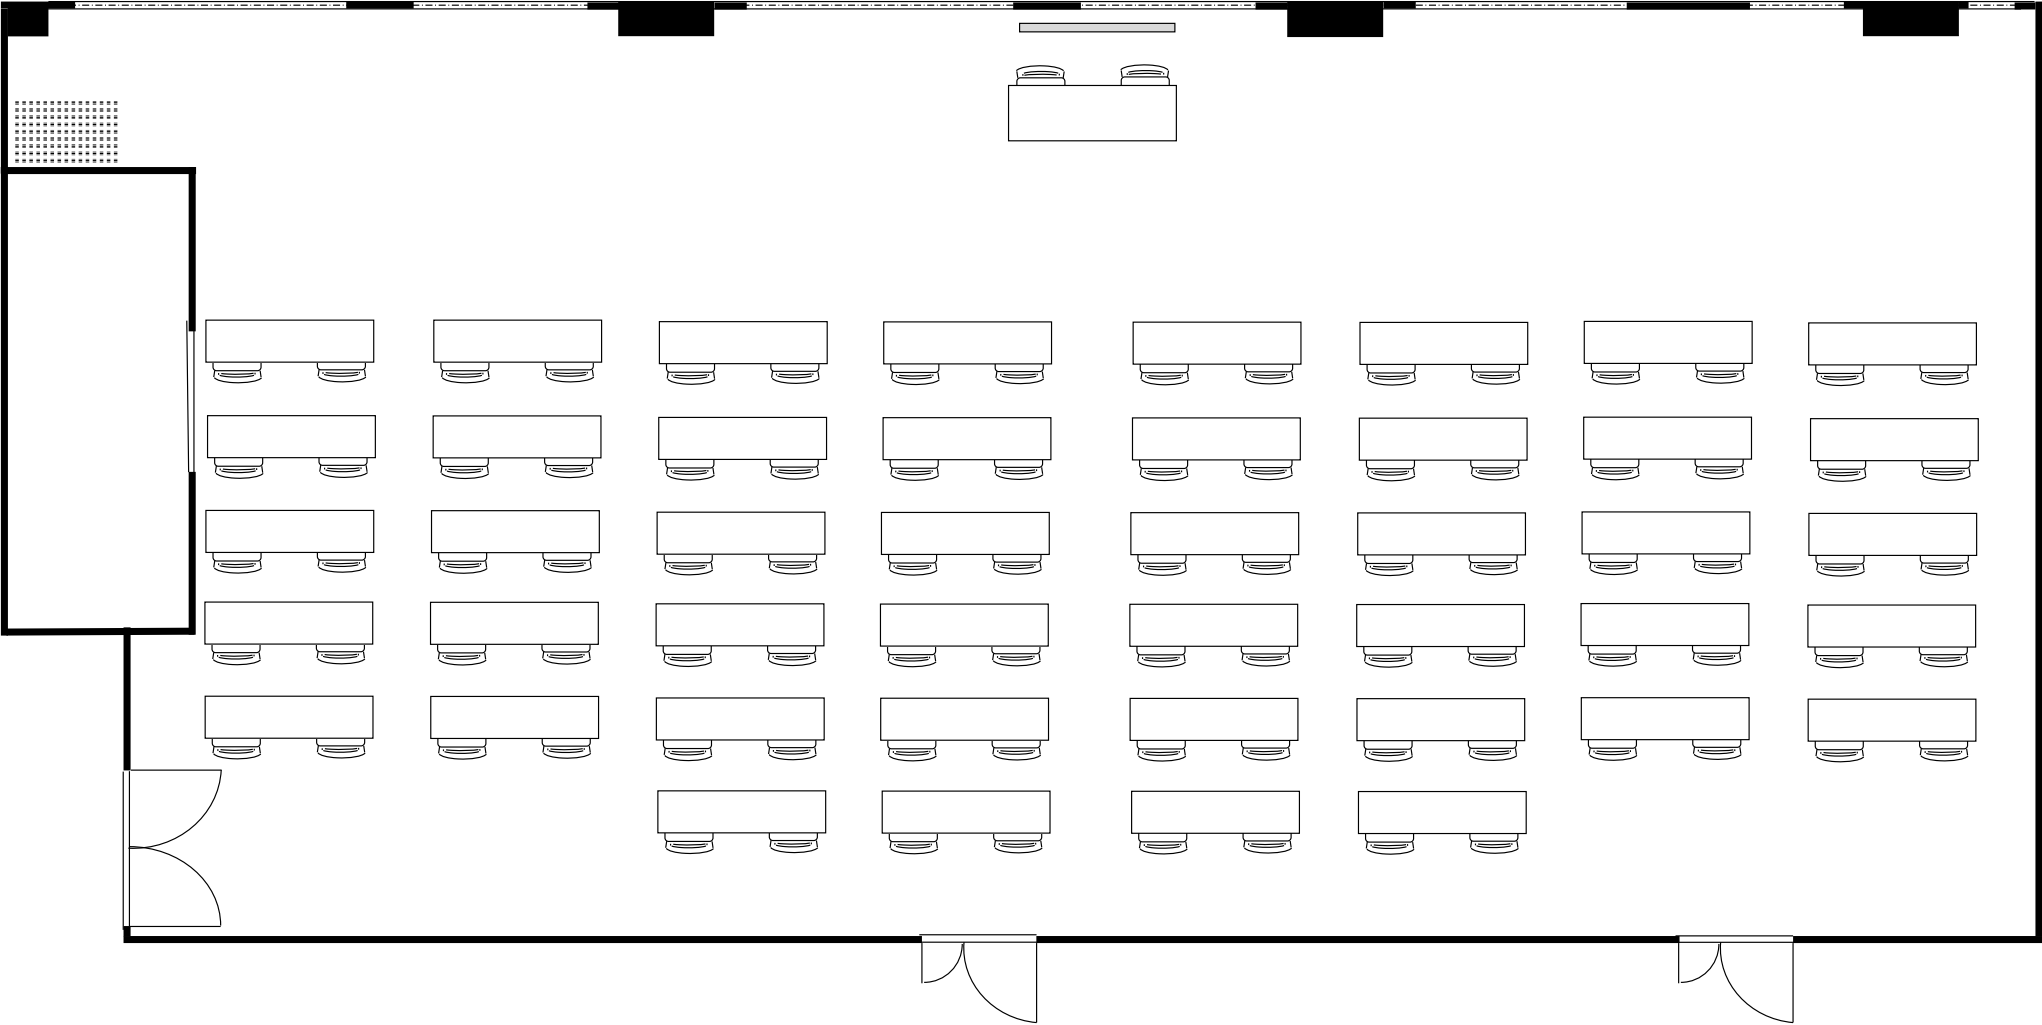

KITENA新大阪貨会議室
2階 201号室 (Hタイプ)

20cm角	
設 置	スクール形式 (2名掛)
収容人数	88名

KITENA新大阪貨会議室
2階 201号室 (Hタイプ)

20cm角	
設 置	口の字形式 (2名掛)
収容人数	52名

KITENA新大販賣会議室
2階 201号室 (Hタイプ)

■	20cm角
設 置	コの字形式 (2名掛)
収容人数	34名

KITENA新大販賣会議室
2階 201号室 (Hタイプ)

20cm角	
設置	島形式 (2名掛)
収容人数	80名

KITENA新大販賣会議室
2階 201号室 (Hタイプ)

20cm角	
設 置	島形式 (T字6人掛)
収容人数	72名

KITENA新大販賣会議室
2階 201号室 (Hタイプ)

20cm角	
設 置	シアター形式
収容人数	158名