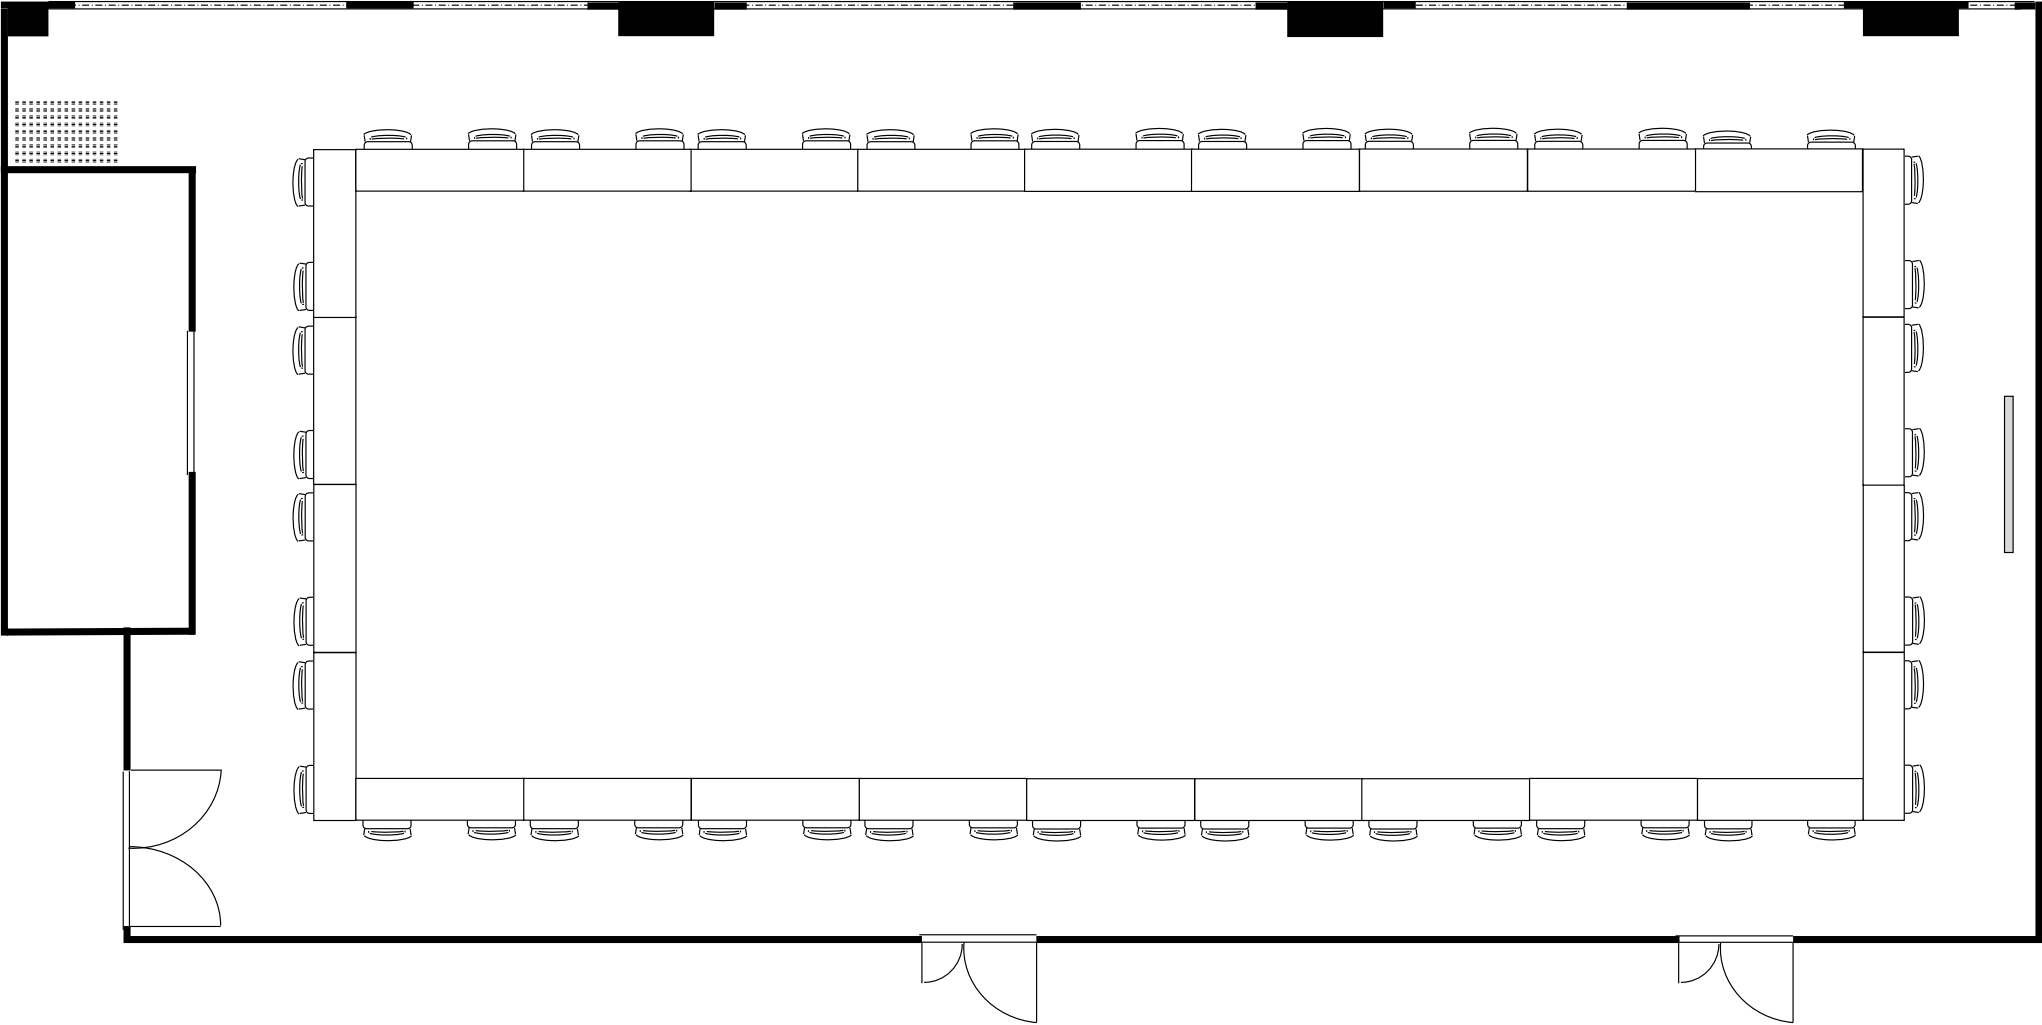

KITENA新大阪貨会議室
2階 201号室 (Hタイプ)

20cm角	
設 置	スクール形式 (2名掛)
収容人数	88名

KITENA新大阪貨会議室
2階 201号室 (Hタイプ)

20cm角	
設 置	口の字形式 (2名掛)
収容人数	52名

KITENA新大販賣会議室
2階 201号室 (Hタイプ)

■	20cm角
設 置	コの字形式 (2名掛)
収容人数	34名

KITENA新大販賣会議室
2階 201号室 (Hタイプ)

20cm角	
設置	島形式 (2名掛)
収容人数	80名

KITENA新大販賣会議室
2階 201号室 (Hタイプ)

20cm角	
設 置	島形式 (T字6人掛)
収容人数	72名

KITENA新大販賣会議室
2階 201号室 (Hタイプ)

20cm角	
設 置	シアター形式
収容人数	158名