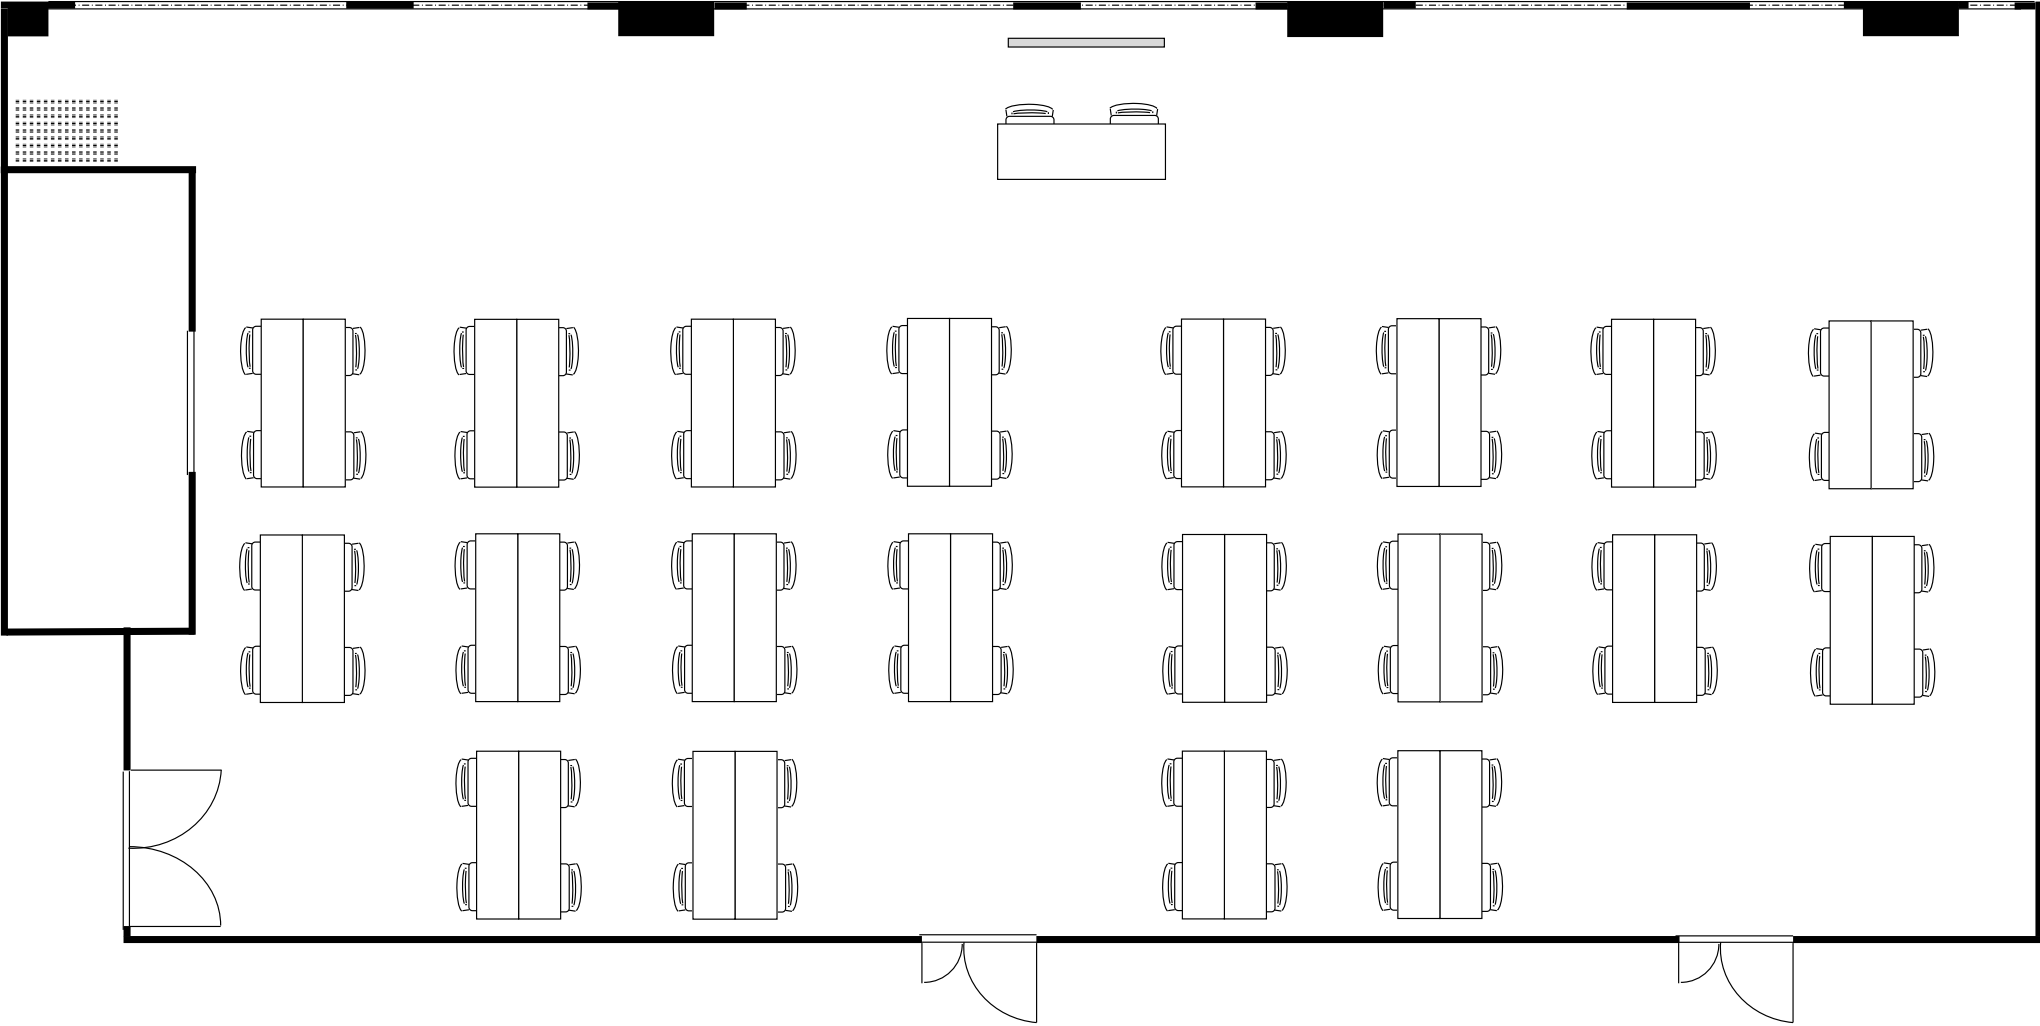

KITENA新大阪貨会議室
2階 201号室 (Hタイプ)

20cm角	
設 置	スクール形式 (2名掛)
収容人数	88名

KITENA新大阪貨会議室
2階 201号室 (Hタイプ)

20cm角	
設 置	口の字形式 (2名掛)
収容人数	52名

KITENA新大販賣会議室
2階 201号室 (Hタイプ)

■	20cm角
設 置	コの字形式 (2名掛)
収容人数	34名

KITENA新大販賣会議室
2階 201号室 (Hタイプ)

20cm角	
設置	島形式 (2名掛)
収容人数	80名

KITENA新大販賣会議室
2階 201号室 (Hタイプ)

20cm角	
設 置	島形式 (T字6人掛)
収容人数	72名

KITENA新大販賣会議室
2階 201号室 (Hタイプ)

20cm角	
設 置	シアター形式
収容人数	158名