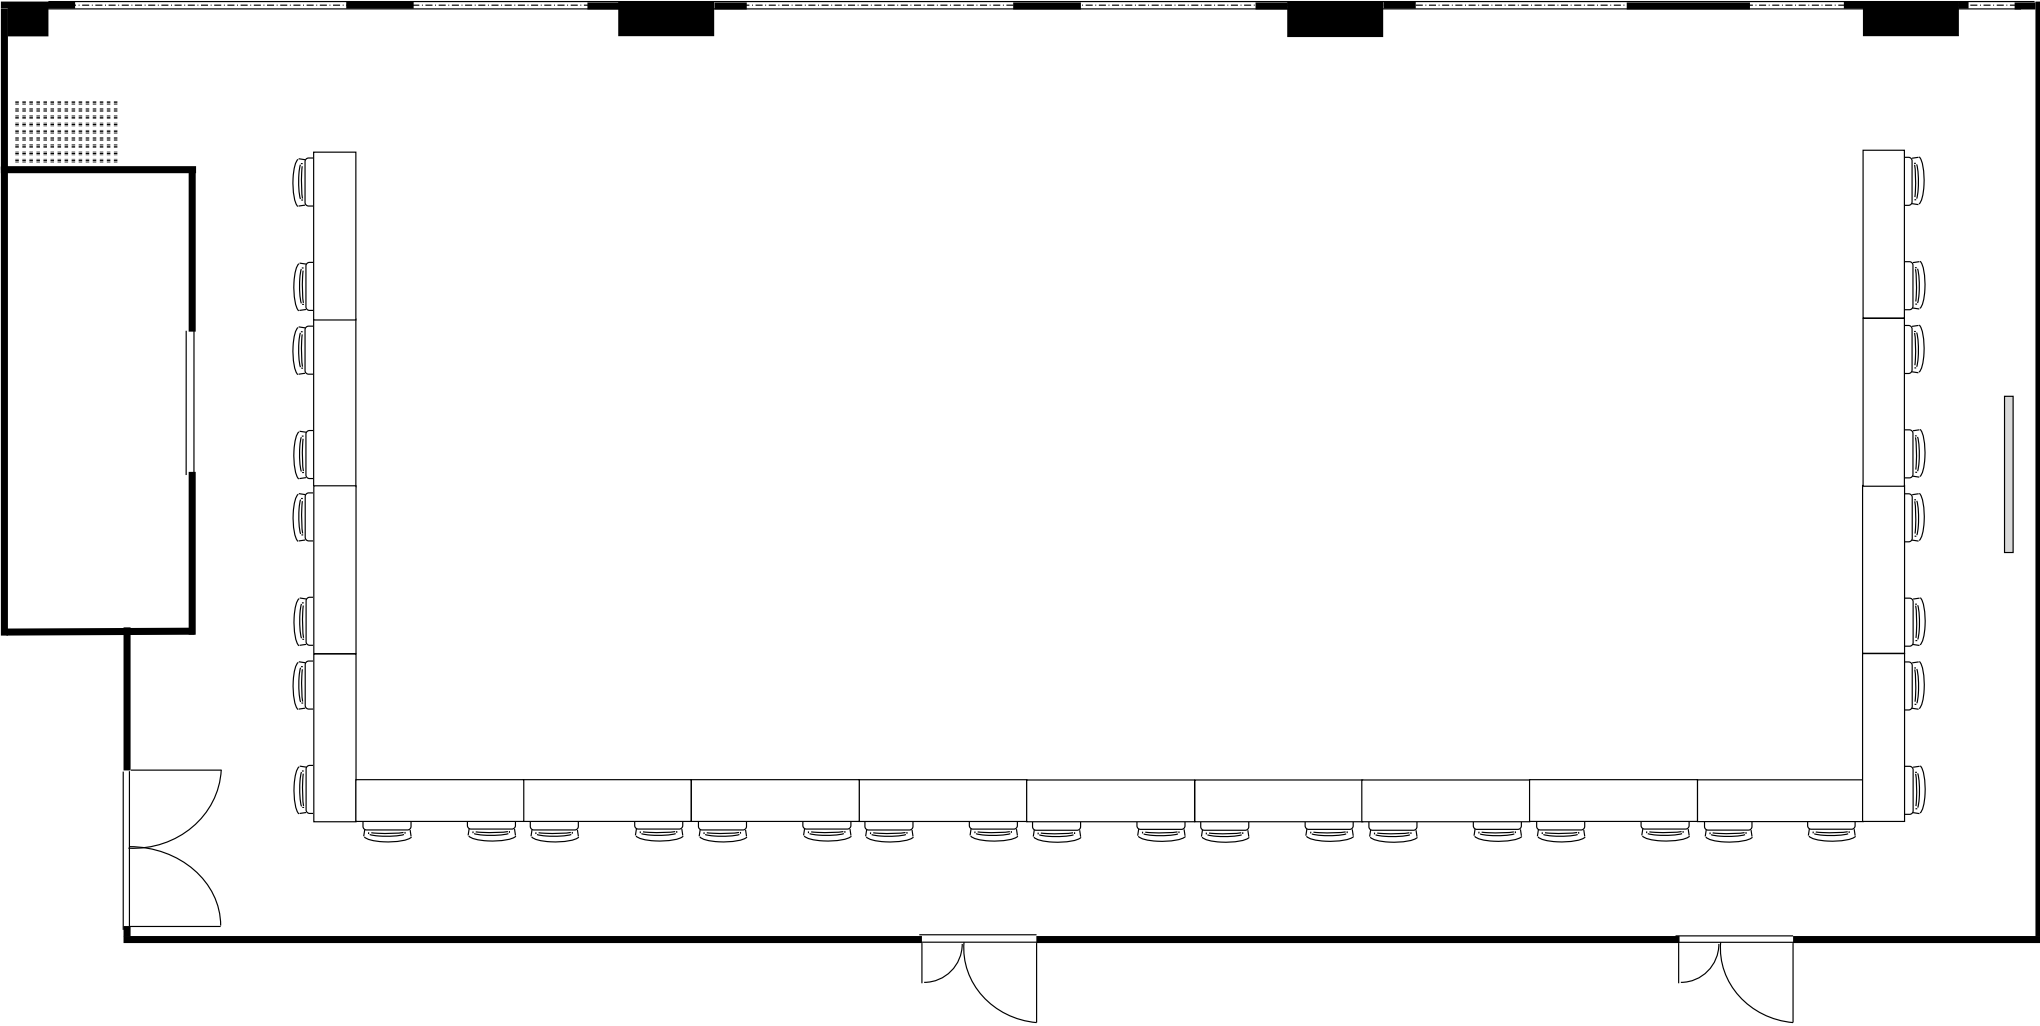

KITENA新大阪貨会議室
2階 201号室 (Hタイプ)

20cm角	
設 置	スクール形式 (2名掛)
収容人数	88名

KITENA新大阪貨会議室
2階 201号室 (Hタイプ)

20cm角	
設 置	口の字形式 (2名掛)
収容人数	52名

KITENA新大販賣会議室
2階 201号室 (Hタイプ)

■	20cm角
設 置	コの字形式 (2名掛)
収容人数	34名

KITENA新大販賣会議室
2階 201号室 (Hタイプ)

20cm角	
設置	島形式 (2名掛)
収容人数	80名

KITENA新大販賣会議室
2階 201号室 (Hタイプ)

20cm角	
設 置	島形式 (T字6人掛)
収容人数	72名

KITENA新大販賣会議室
2階 201号室 (Hタイプ)

20cm角	
設 置	シアター形式
収容人数	158名