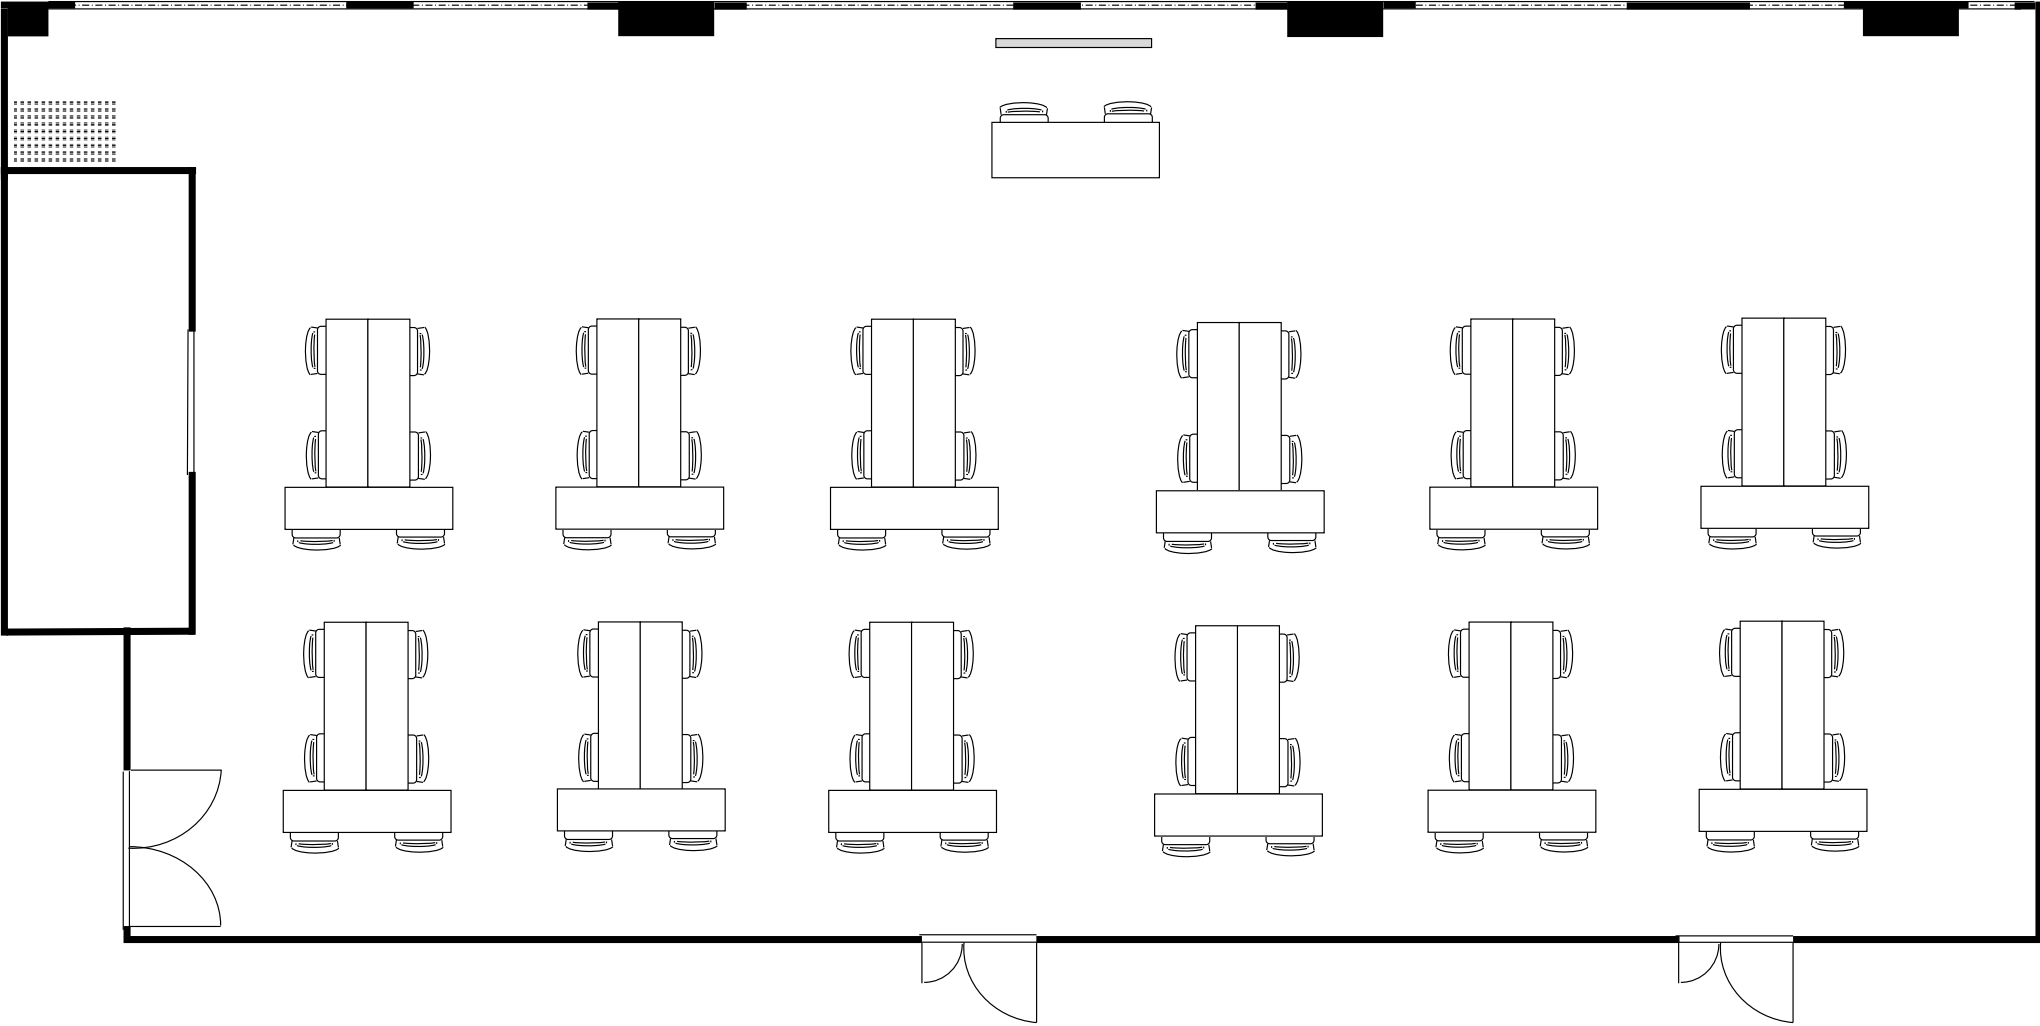

KITENA新大阪貨会議室
2階 201号室 (Hタイプ)

20cm角	
設 置	スクール形式 (2名掛)
収容人数	88名

KITENA新大阪貨会議室
2階 201号室 (Hタイプ)

20cm角	
設 置	口の字形式 (2名掛)
収容人数	52名

KITENA新大販賣会議室
2階 201号室 (Hタイプ)

■	20cm角
設 置	コの字形式 (2名掛)
収容人数	34名

KITENA新大販賣会議室
2階 201号室 (Hタイプ)

20cm角	
設置	島形式 (2名掛)
収容人数	80名

KITENA新大販賣会議室
2階 201号室 (Hタイプ)

20cm角	
設 置	島形式 (T字6人掛)
収容人数	72名

KITENA新大販賣会議室
2階 201号室 (Hタイプ)

20cm角	
設 置	シアター形式
収容人数	158名