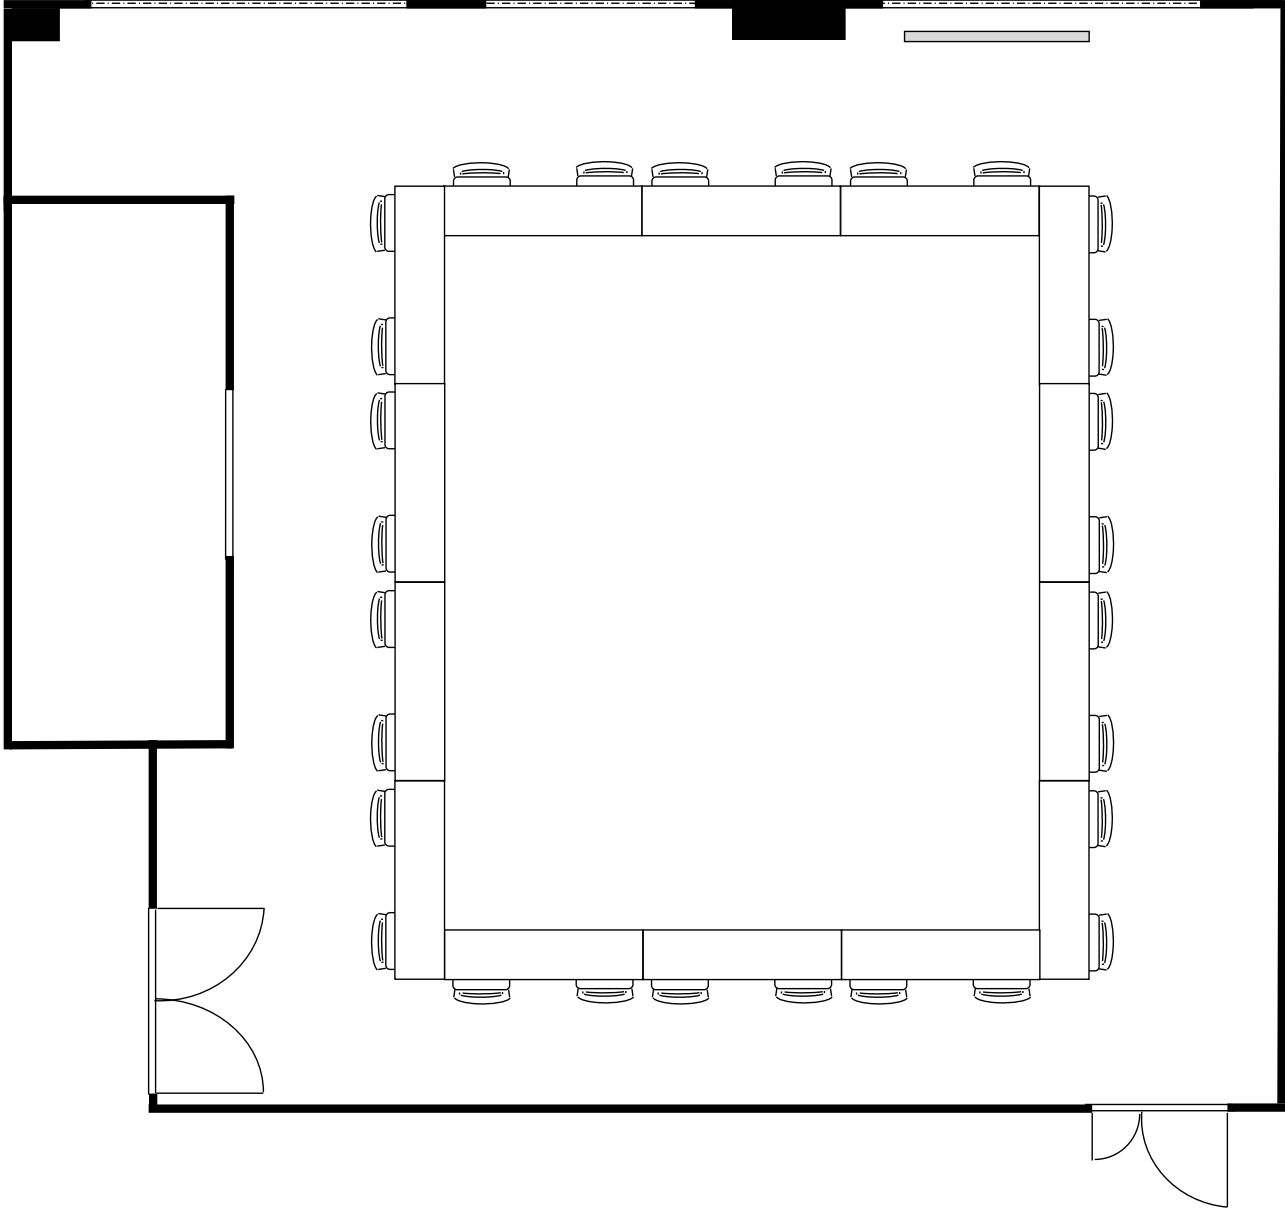

KITENA新大阪貸会議室
2階 201A号室 (Eタイプ)

20cm角
設 置 : スクール形式 (2名掛)
収容人数 : 44名

KITENA新大阪貸会議室
2階 201A号室 (Eタイプ)

□	20cm角
設 営	□の字形式 (2名掛)
収容人数	28名

KITENA新大阪貸会議室
2階 201A号室 (Eタイプ)

□	20cm角
設 営	コの字形式 (2名掛)
収容人数	22名

KITENA新大阪貸会議室
2階 201A号室 (Eタイプ)

■	20cm角
設 営	島形式 (4名掛)
収容人数	40名

KITENA新大阪貨会議室
2階 201A号室 (Eタイプ)

■	20cm角
設 営	島形式 (T字6名掛)
収容人数	36名

KITENA新大阪貸会議室
2階 201A号室 (Eタイプ)

20cm角
設 営 : シアター形式
収容人数 : 79名