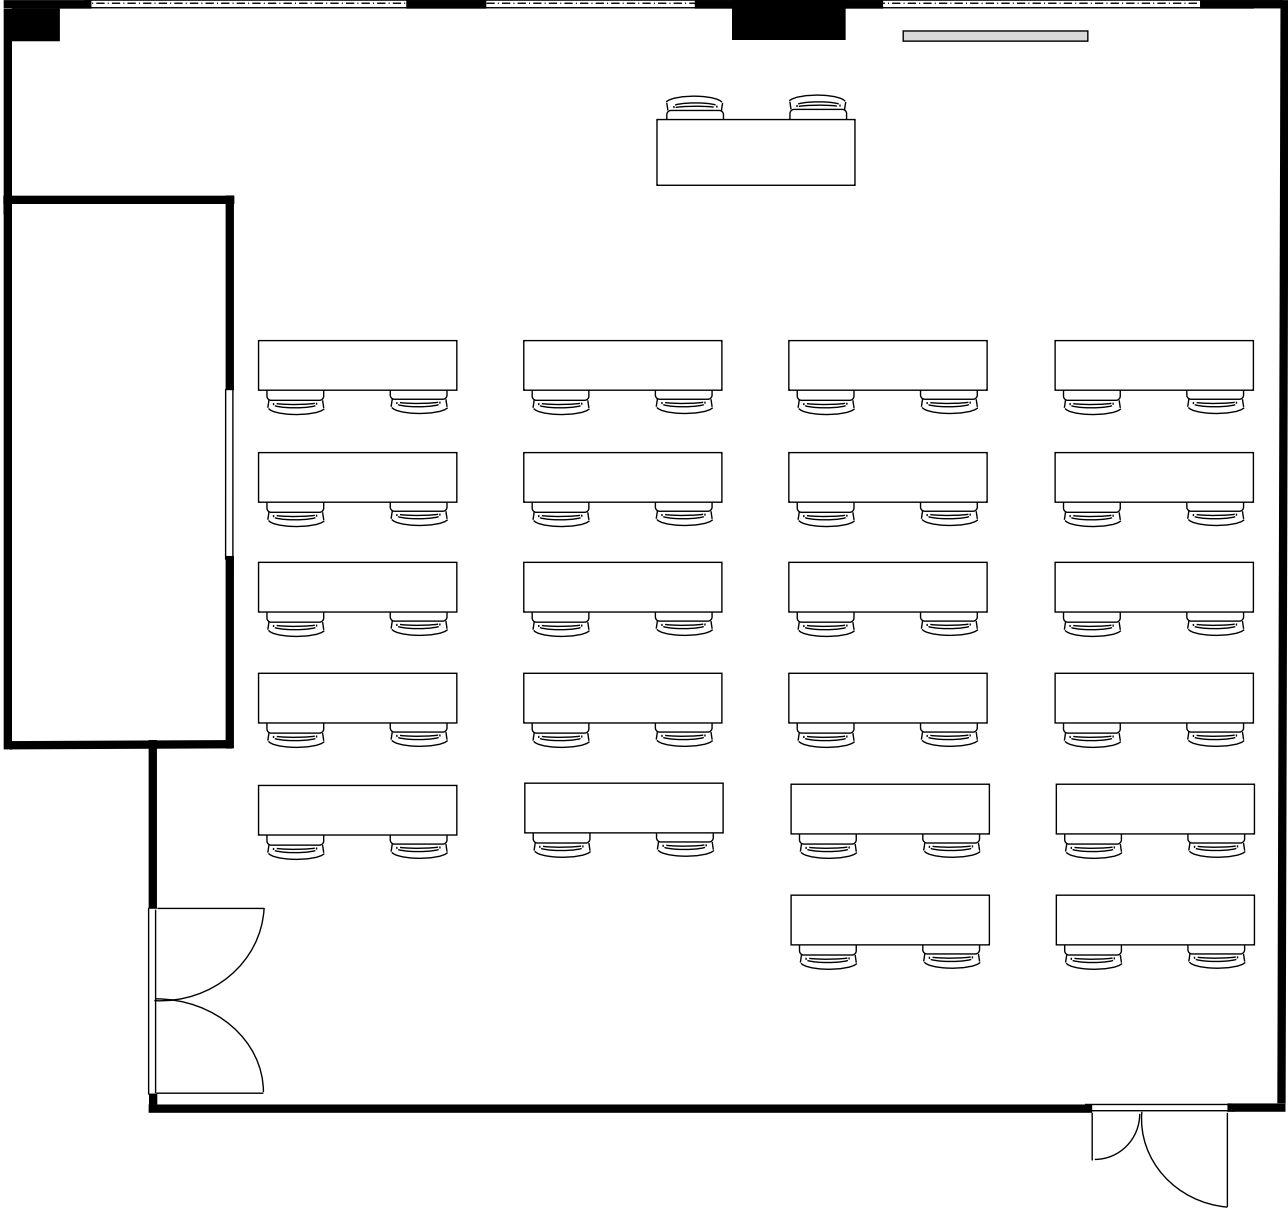

KITENA新大阪貸会議室
2階 201A号室 (Eタイプ)

20cm角
設 置 : スクール形式 (2名掛)
収容人数 : 44名

KITENA新大阪貸会議室
2階 201A号室 (Eタイプ)

□	20cm角
設 営	□の字形式 (2名掛)
収容人数	28名

KITENA新大阪貸会議室
2階 201A号室 (Eタイプ)

□	20cm角
設 営	コの字形式 (2名掛)
収容人数	22名

KITENA新大阪貸会議室
2階 201A号室 (Eタイプ)

■	20cm角
設 営	島形式 (4名掛)
収容人数	40名

KITENA新大阪貨会議室
2階 201A号室 (Eタイプ)

■	20cm角
設 営	島形式 (T字6名掛)
収容人数	36名

KITENA新大阪貸会議室
2階 201A号室 (Eタイプ)

20cm角
設 営 : シアター形式
収容人数 : 79名