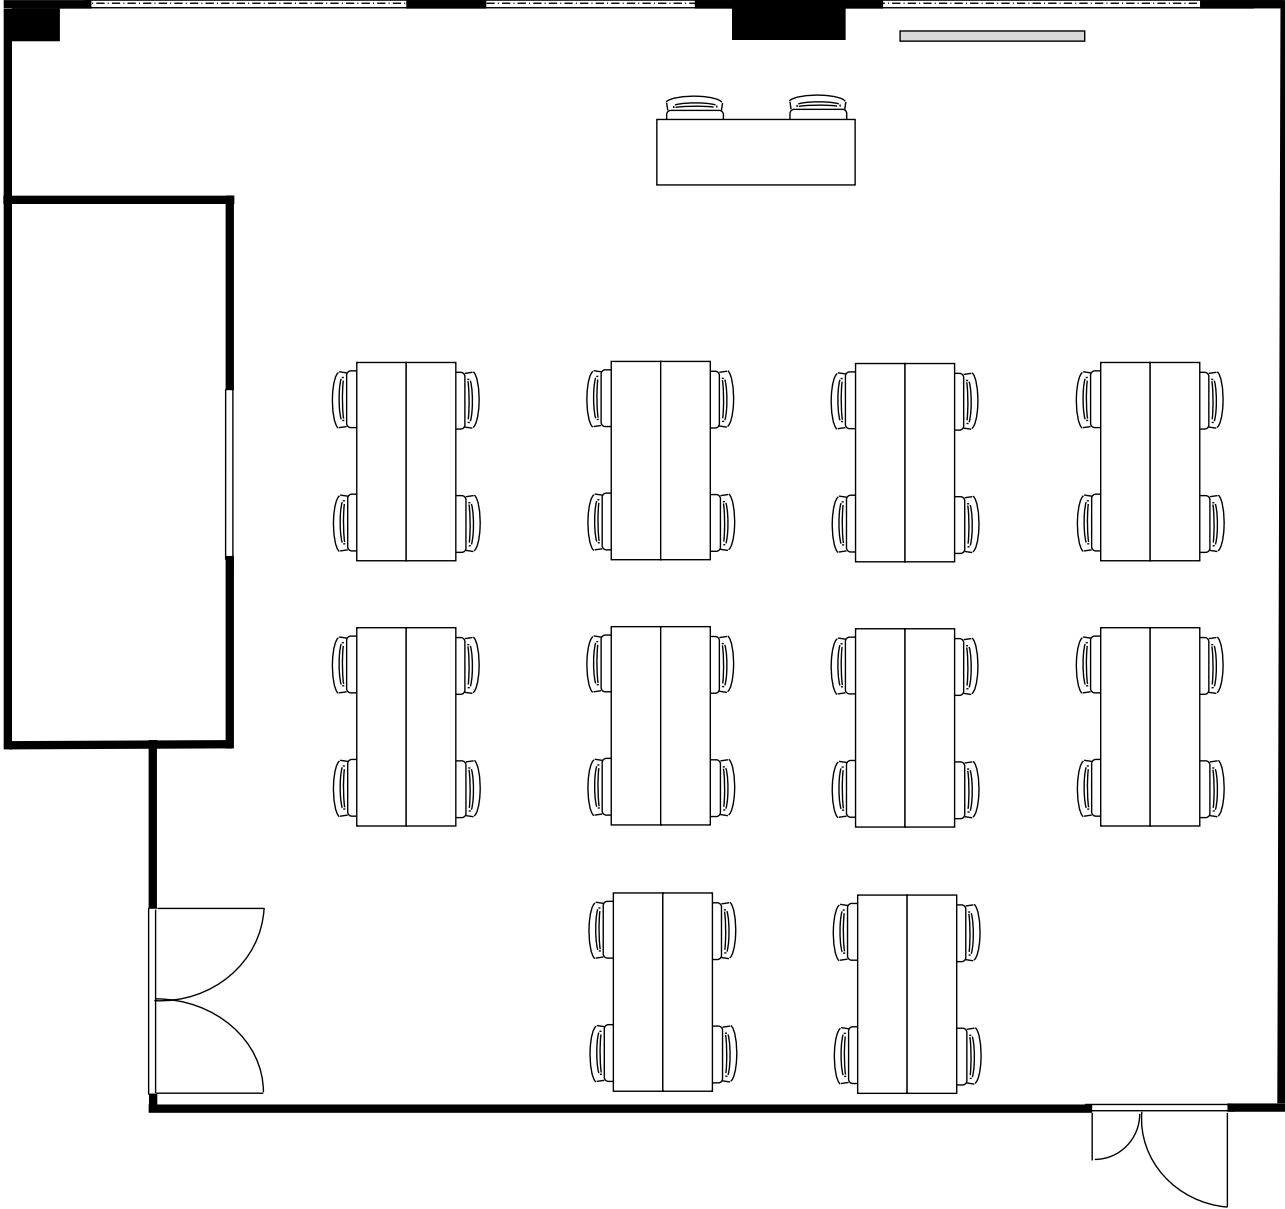

KITENA新大阪貸会議室
2階 201A号室 (Eタイプ)

20cm角
設 置 : スクール形式 (2名掛)
収容人数 : 44名

KITENA新大阪貸会議室
2階 201A号室 (Eタイプ)

□	20cm角
設 営	□の字形式 (2名掛)
収容人数	28名

KITENA新大阪貸会議室
2階 201A号室 (Eタイプ)

□	20cm角
設 営	コの字形式 (2名掛)
収容人数	22名

KITENA新大阪貸会議室
2階 201A号室 (Eタイプ)

■	20cm角
設 営	島形式 (4名掛)
収容人数	40名

KITENA新大阪貨会議室
2階 201A号室 (Eタイプ)

■	20cm角
設 営	島形式 (T字6名掛)
収容人数	36名

KITENA新大阪貸会議室
2階 201A号室 (Eタイプ)

20cm角
設 営 : シアター形式
収容人数 : 79名