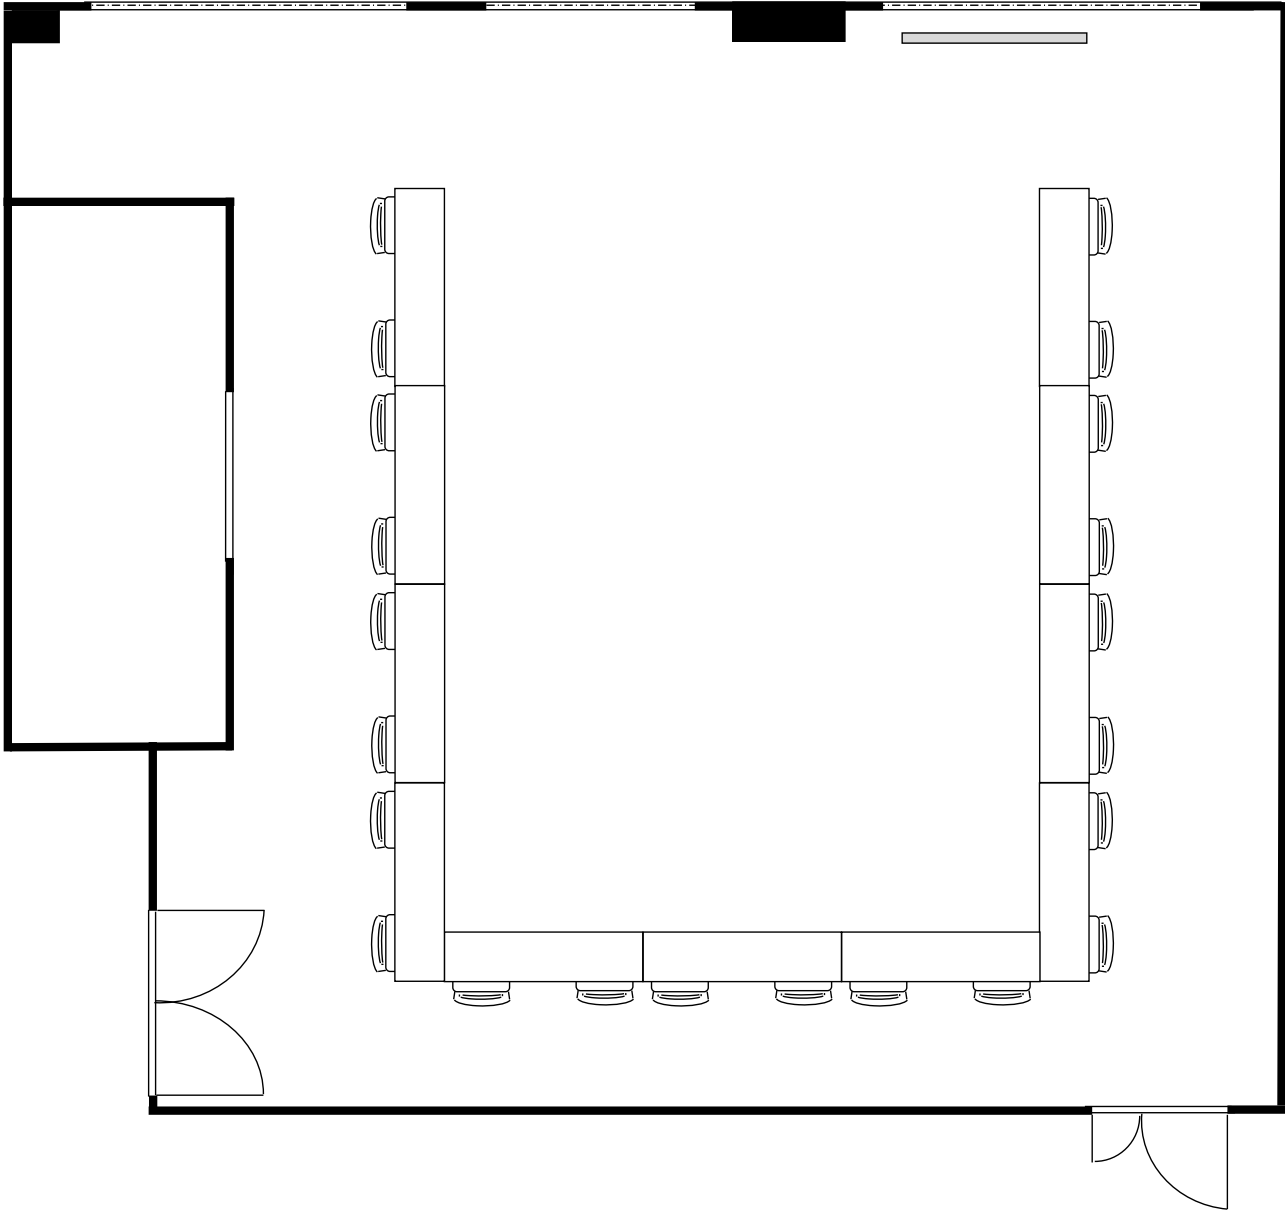

KITENA新大阪貸会議室
2階 201A号室 (Eタイプ)

20cm角
設 置 : スクール形式 (2名掛)
収容人数 : 44名

KITENA新大阪貸会議室
2階 201A号室 (Eタイプ)

□	20cm角
設 営	□の字形式 (2名掛)
収容人数	28名

KITENA新大阪貸会議室
2階 201A号室 (Eタイプ)

□	20cm角
設 営	コの字形式 (2名掛)
収容人数	22名

KITENA新大阪貸会議室
2階 201A号室 (Eタイプ)

■	20cm角
設 営	島形式 (4名掛)
収容人数	40名

KITENA新大阪貨会議室
2階 201A号室 (Eタイプ)

■	20cm角
設 営	島形式 (T字6名掛)
収容人数	36名

KITENA新大阪貸会議室
2階 201A号室 (Eタイプ)

20cm角
設 営 : シアター形式
収容人数 : 79名