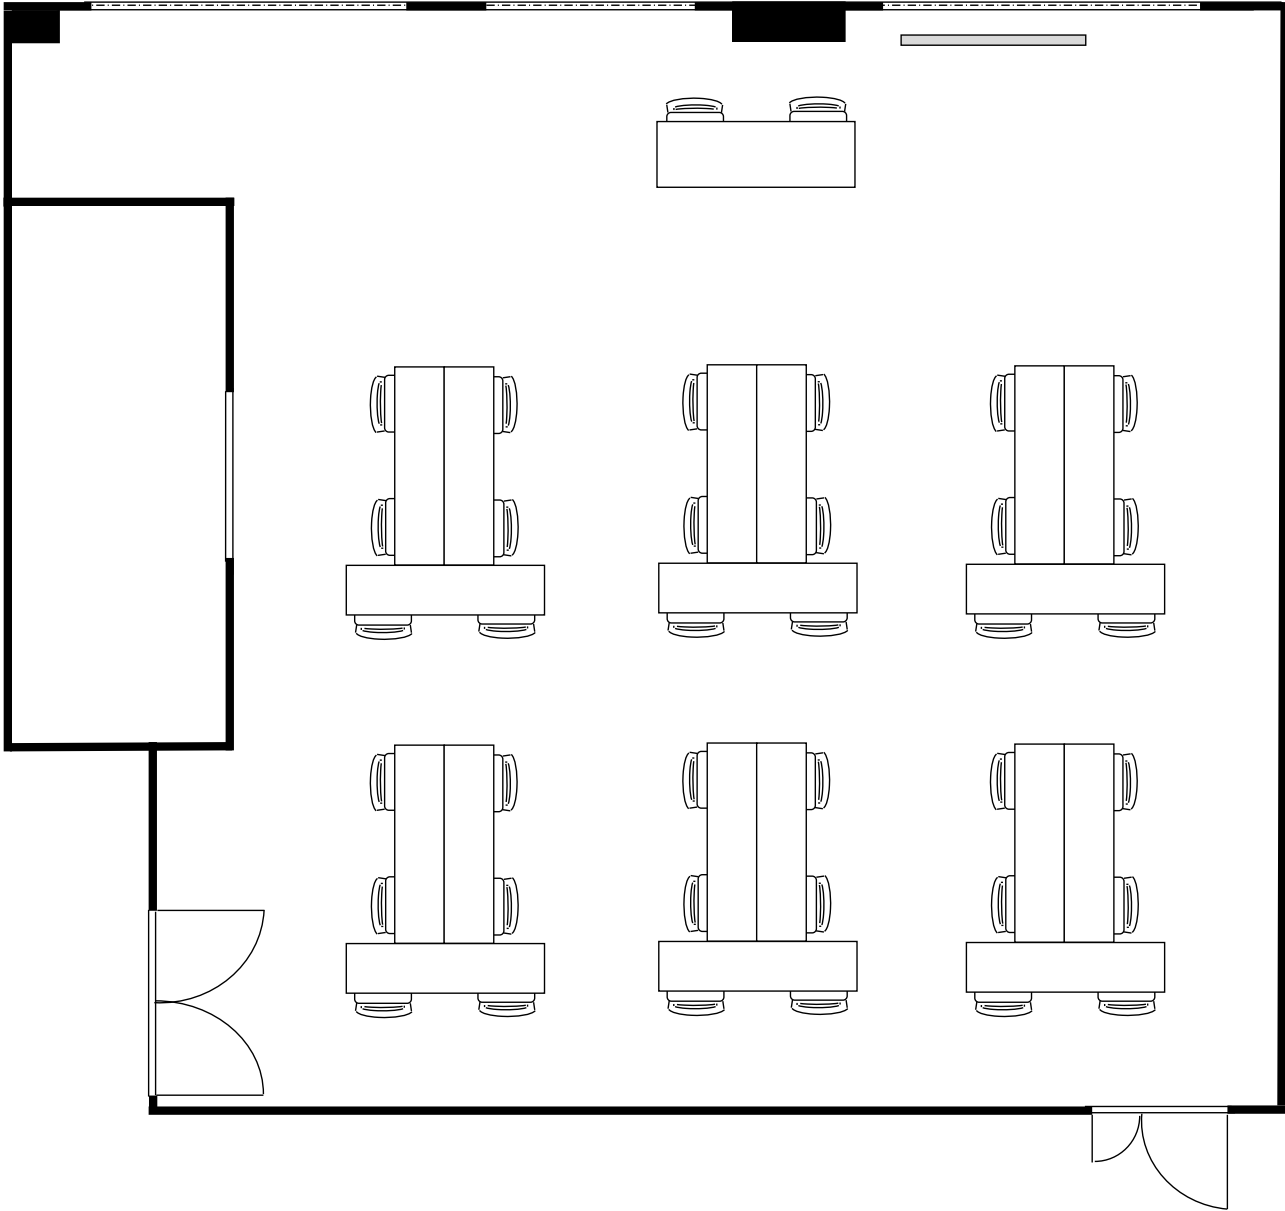

KITENA新大阪貸会議室
2階 201A号室 (Eタイプ)

20cm角
設 置 : スクール形式 (2名掛)
収容人数 : 44名

KITENA新大阪貸会議室
2階 201A号室 (Eタイプ)

□	20cm角
設 営	□の字形式 (2名掛)
収容人数	28名

KITENA新大阪貸会議室
2階 201A号室 (Eタイプ)

□	20cm角
設 営	コの字形式 (2名掛)
収容人数	22名

KITENA新大阪貸会議室
2階 201A号室 (Eタイプ)

■	20cm角
設 営	島形式 (4名掛)
収容人数	40名

KITENA新大阪貨会議室
2階 201A号室 (Eタイプ)

■	20cm角
設 営	島形式 (T字6名掛)
収容人数	36名

KITENA新大阪貸会議室
2階 201A号室 (Eタイプ)

20cm角
設 営 : シアター形式
収容人数 : 79名