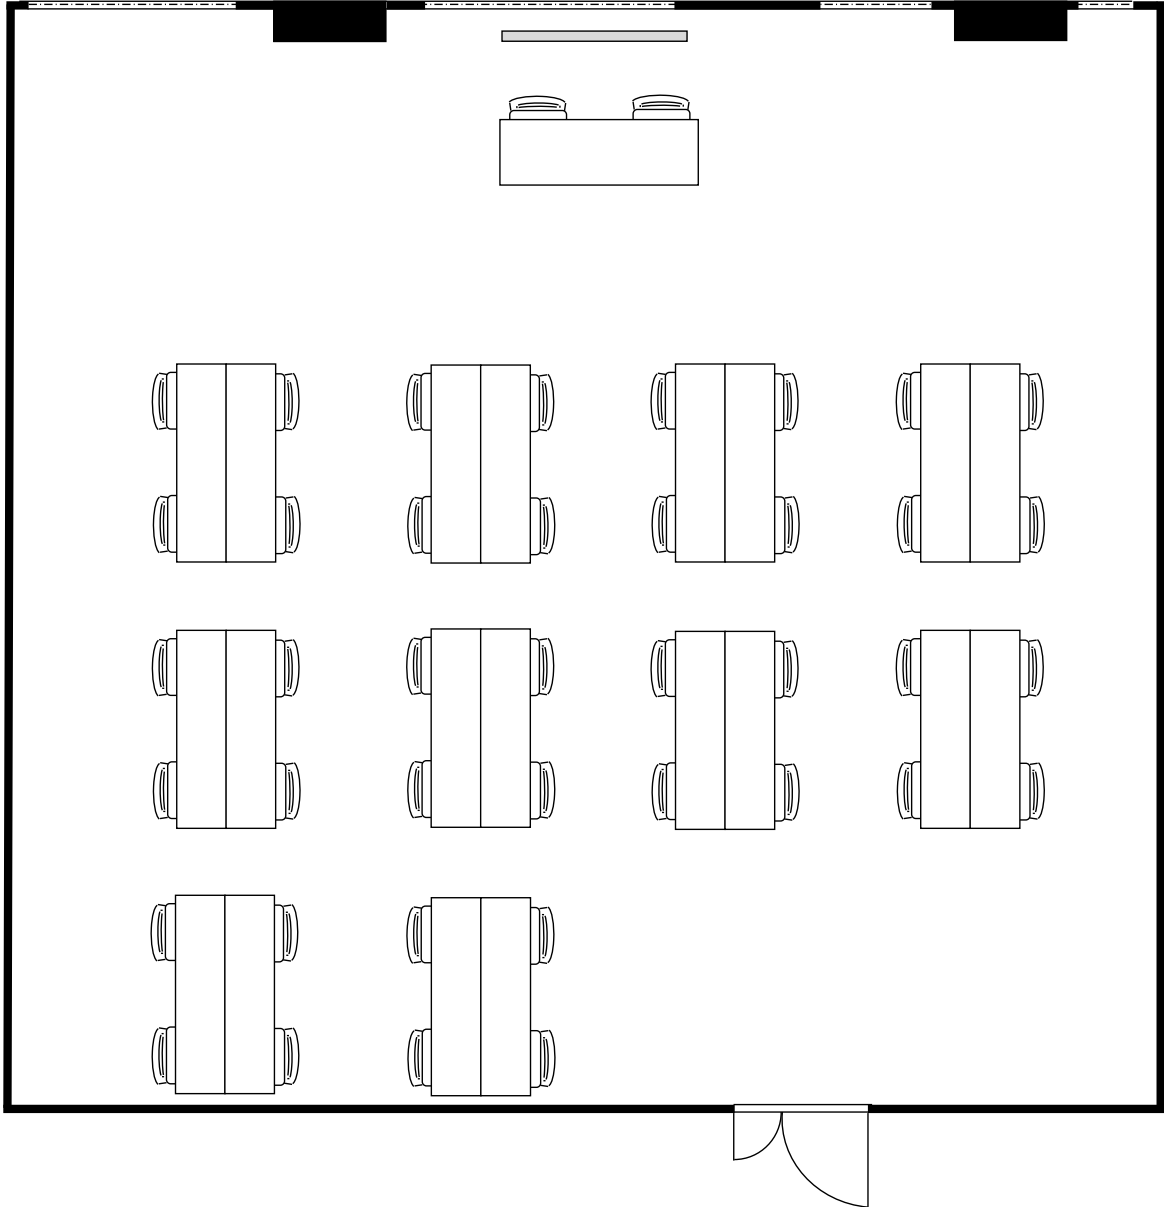

KITENA新大阪貸会議室
2階 201B号室 (Eタイプ)

20cm角
設 営 : スクール形式 (2名掛)
収容人数 : 44名

KITENA新大阪貸会議室
2階 201B号室 (Eタイプ)

□	20cm角
設 置	□の字形式 (2名掛)
収容人数	28名

KITENA新大阪貸会議室
2階 201B号室 (Eタイプ)

□	20cm角
設 営	コの字形式 (2名掛)
収容人数	22名

KITENA新大阪貸会議室
2階 201B号室 (Eタイプ)

20cm角
設 置 : 島形式 (4名掛)
収容人数 : 40名

KITENA新大阪貸会議室
2階 201B号室 (Eタイプ)

20cm角
設 営 : 島形式 (T字6名掛)
収容人数 : 36名

KITENA新大阪貸会議室
2階 201B号室 (Eタイプ)

20cm角
設 営 : シアター形式
収容人数 : 79名