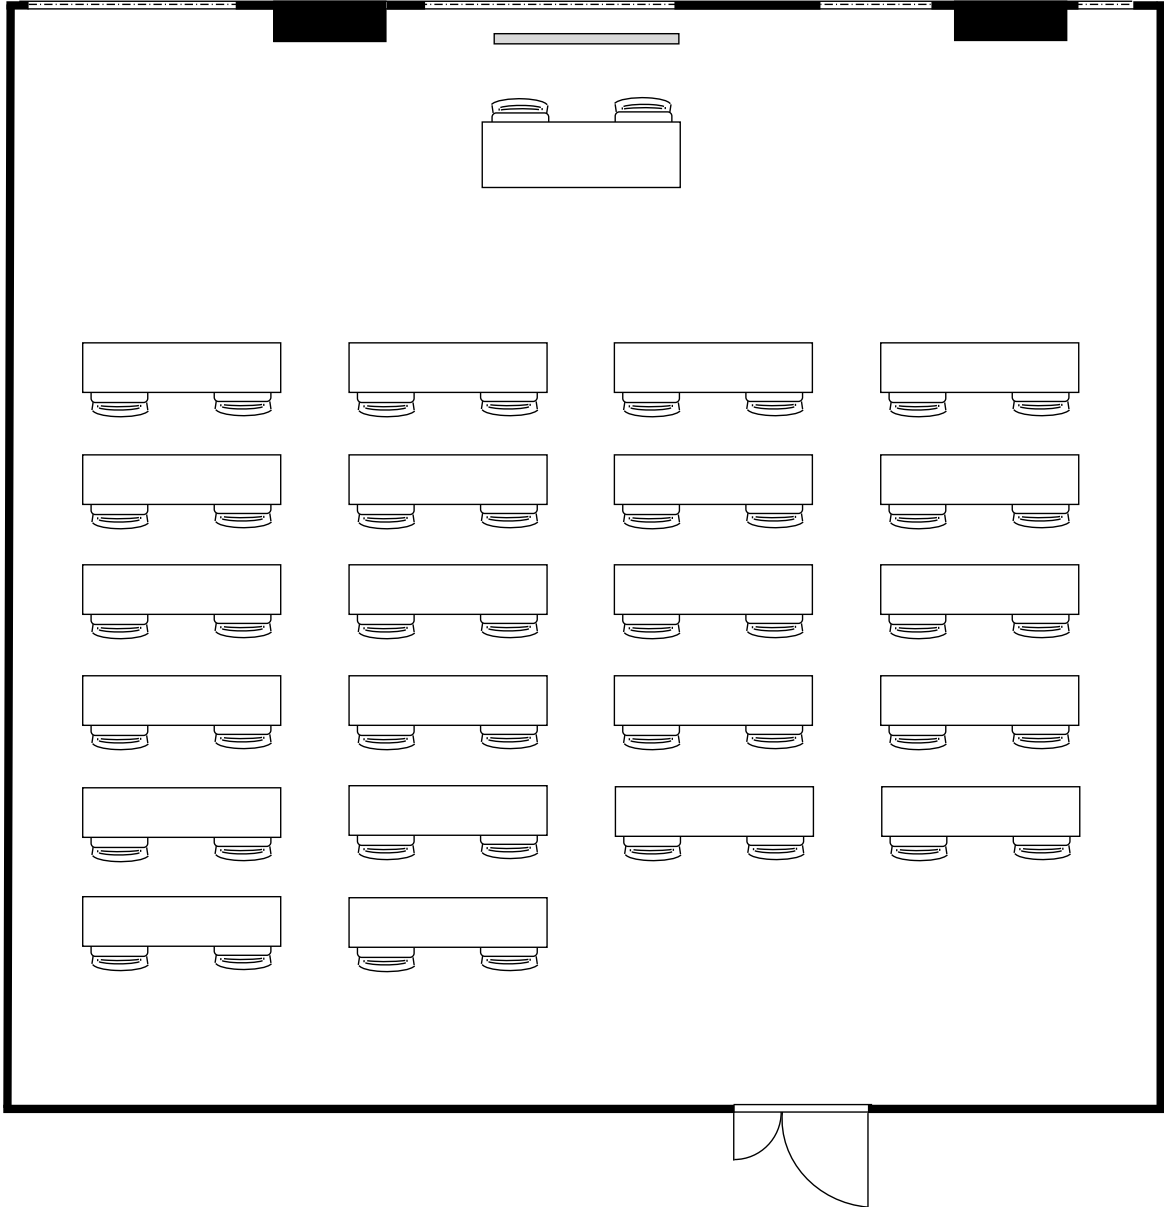

KITENA新大阪貸会議室
2階 201B号室 (Eタイプ)

20cm角
設 営 : スクール形式 (2名掛)
収容人数 : 44名

KITENA新大阪貸会議室
2階 201B号室 (Eタイプ)

□	20cm角
設 置	□の字形式 (2名掛)
収容人数	28名

KITENA新大阪貸会議室
2階 201B号室 (Eタイプ)

□	20cm角
設 営	コの字形式 (2名掛)
収容人数	22名

KITENA新大阪貸会議室
2階 201B号室 (Eタイプ)

20cm角
設 置 : 島形式 (4名掛)
収容人数 : 40名

KITENA新大阪貸会議室
2階 201B号室 (Eタイプ)

20cm角
設 営 : 島形式 (T字6名掛)
収容人数 : 36名

KITENA新大阪貸会議室
2階 201B号室 (Eタイプ)

20cm角
設 営 : シアター形式
収容人数 : 79名