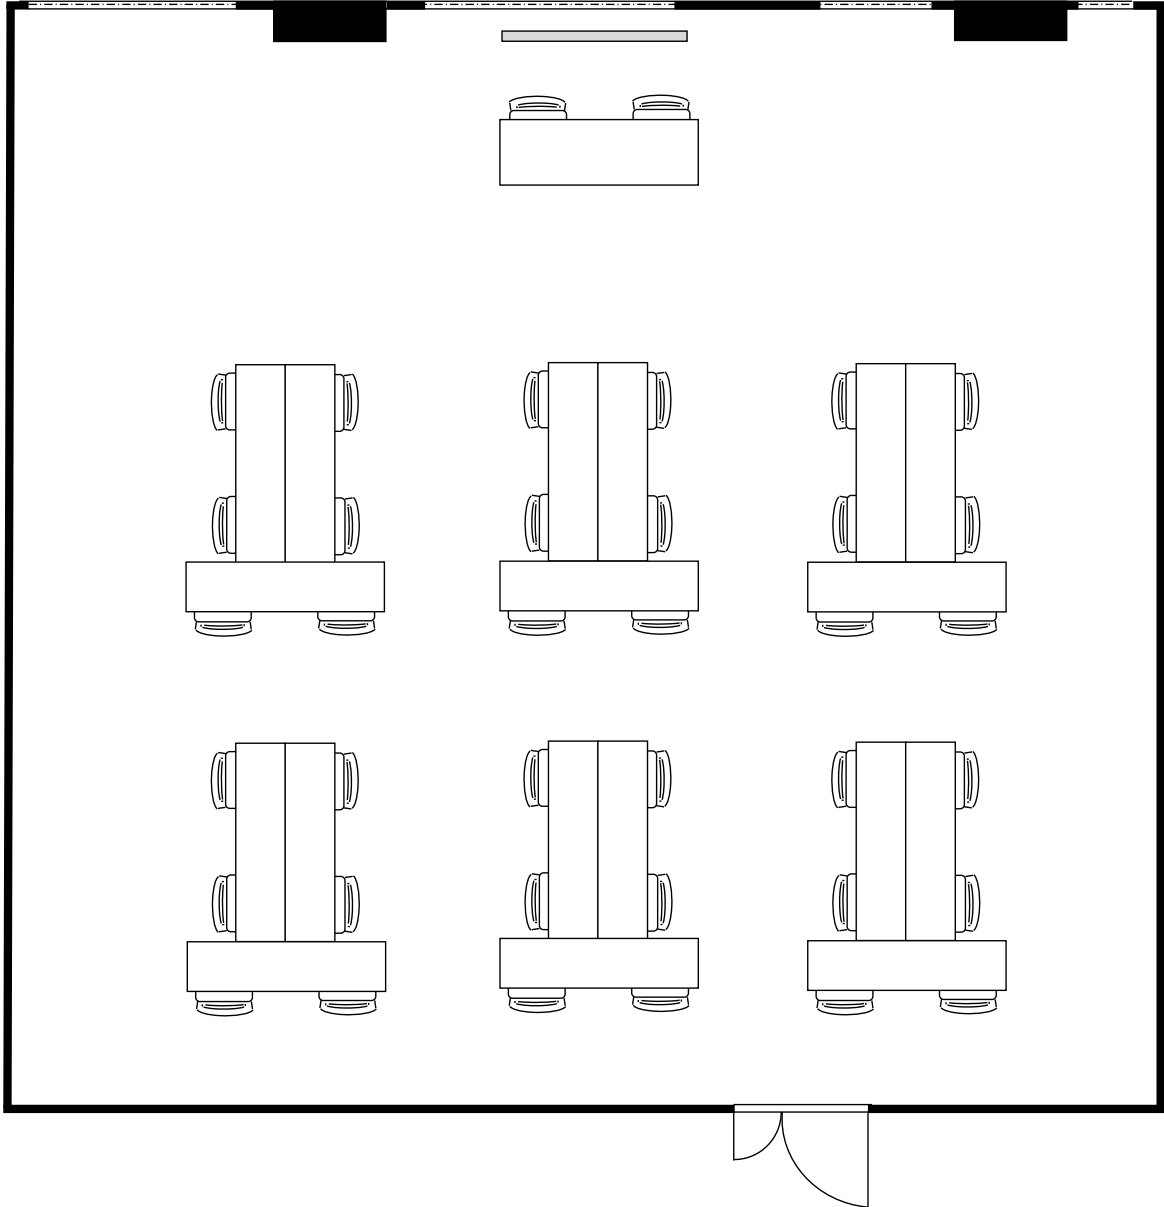

KITENA新大阪貸会議室
2階 201B号室 (Eタイプ)

20cm角
設 営 : スクール形式 (2名掛)
収容人数 : 44名

KITENA新大阪貸会議室
2階 201B号室 (Eタイプ)

□	20cm角
設 置	□の字形式 (2名掛)
収容人数	28名

KITENA新大阪貸会議室
2階 201B号室 (Eタイプ)

□	20cm角
設 営	コの字形式 (2名掛)
収容人数	22名

KITENA新大阪貸会議室
2階 201B号室 (Eタイプ)

20cm角
設 置 : 島形式 (4名掛)
収容人数 : 40名

KITENA新大阪貸会議室
2階 201B号室 (Eタイプ)

20cm角
設 営 : 島形式 (T字6名掛)
収容人数 : 36名

KITENA新大阪貸会議室
2階 201B号室 (Eタイプ)

20cm角
設 営 : シアター形式
収容人数 : 79名