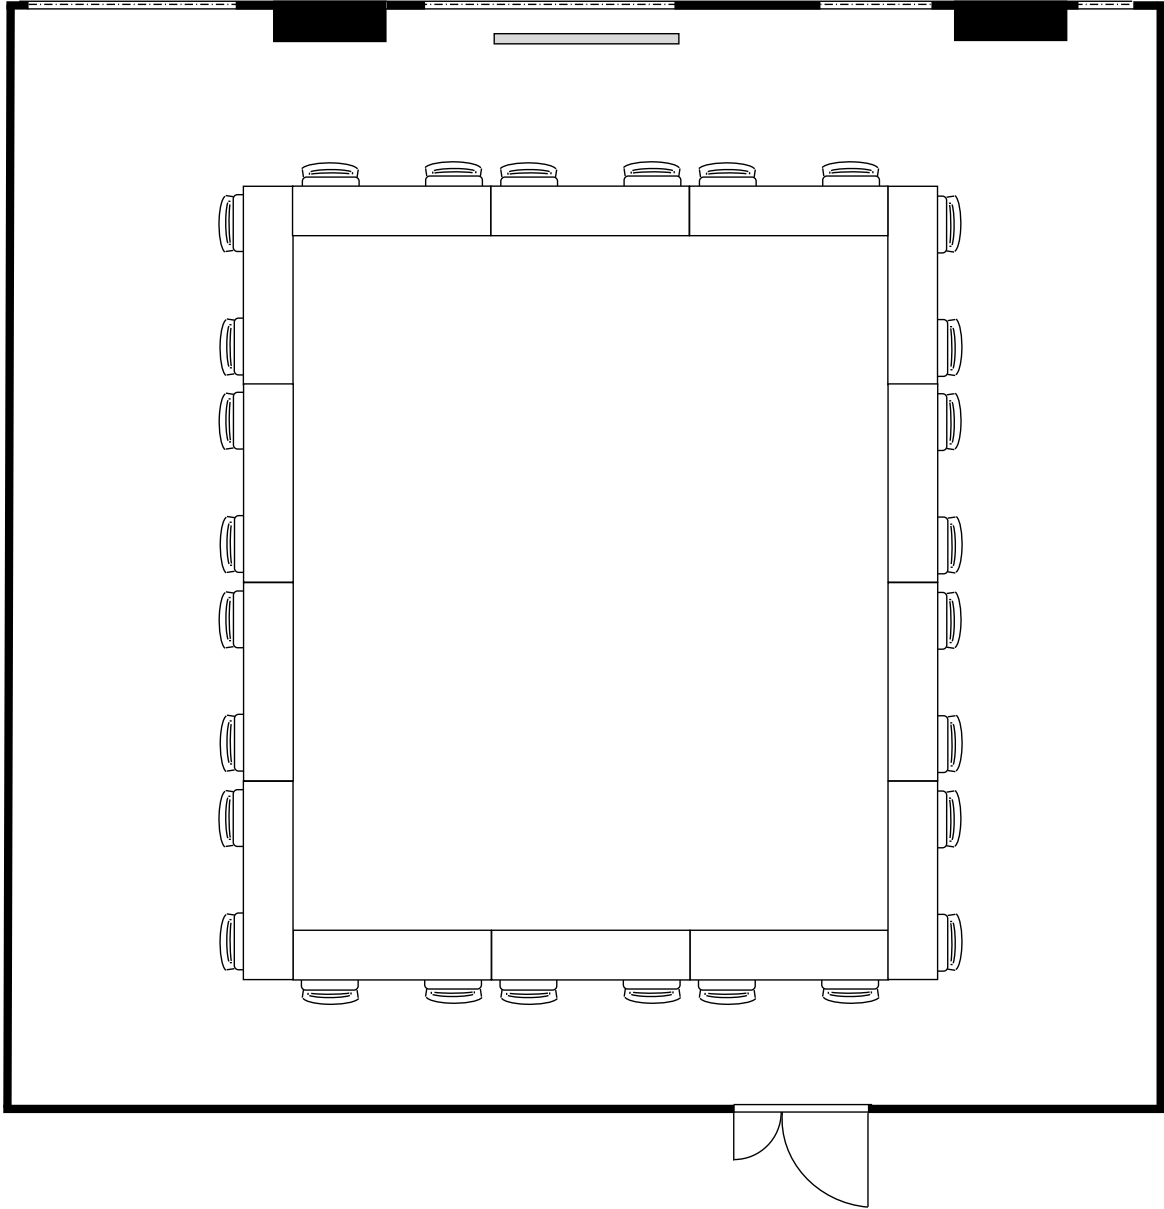

KITENA新大阪貸会議室
2階 201B号室 (Eタイプ)

20cm角
設 営 : スクール形式 (2名掛)
収容人数 : 44名

KITENA新大阪貸会議室
2階 201B号室 (Eタイプ)

□	20cm角
設 置	□の字形式 (2名掛)
収容人数	28名

KITENA新大阪貸会議室
2階 201B号室 (Eタイプ)

□	20cm角
設 営	コの字形式 (2名掛)
収容人数	22名

KITENA新大阪貸会議室
2階 201B号室 (Eタイプ)

20cm角
設 置 : 島形式 (4名掛)
収容人数 : 40名

KITENA新大阪貸会議室
2階 201B号室 (Eタイプ)

20cm角
設 営 : 島形式 (T字6名掛)
収容人数 : 36名

KITENA新大阪貸会議室
2階 201B号室 (Eタイプ)

20cm角
設 営 : シアター形式
収容人数 : 79名