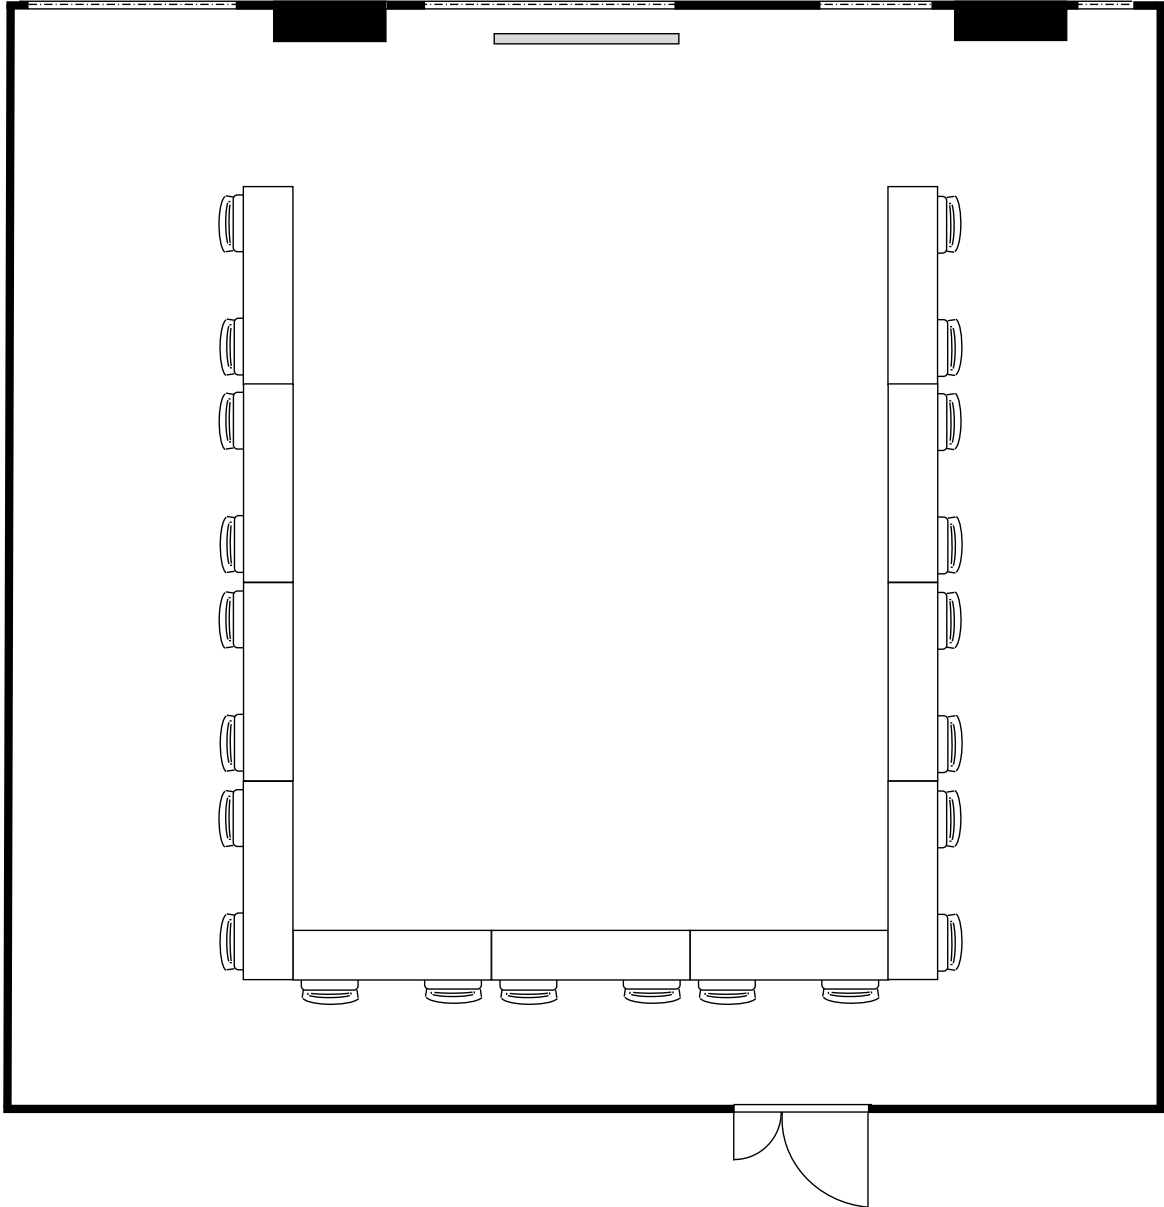

KITENA新大阪貸会議室
2階 201B号室 (Eタイプ)

20cm角
設 営 : スクール形式 (2名掛)
収容人数 : 44名

KITENA新大阪貸会議室
2階 201B号室 (Eタイプ)

□	20cm角
設 置	□の字形式 (2名掛)
収容人数	28名

KITENA新大阪貸会議室
2階 201B号室 (Eタイプ)

□	20cm角
設 営	コの字形式 (2名掛)
収容人数	22名

KITENA新大阪貸会議室
2階 201B号室 (Eタイプ)

20cm角
設 置 : 島形式 (4名掛)
収容人数 : 40名

KITENA新大阪貸会議室
2階 201B号室 (Eタイプ)

20cm角
設 営 : 島形式 (T字6名掛)
収容人数 : 36名

KITENA新大阪貸会議室
2階 201B号室 (Eタイプ)

20cm角
設 営 : シアター形式
収容人数 : 79名