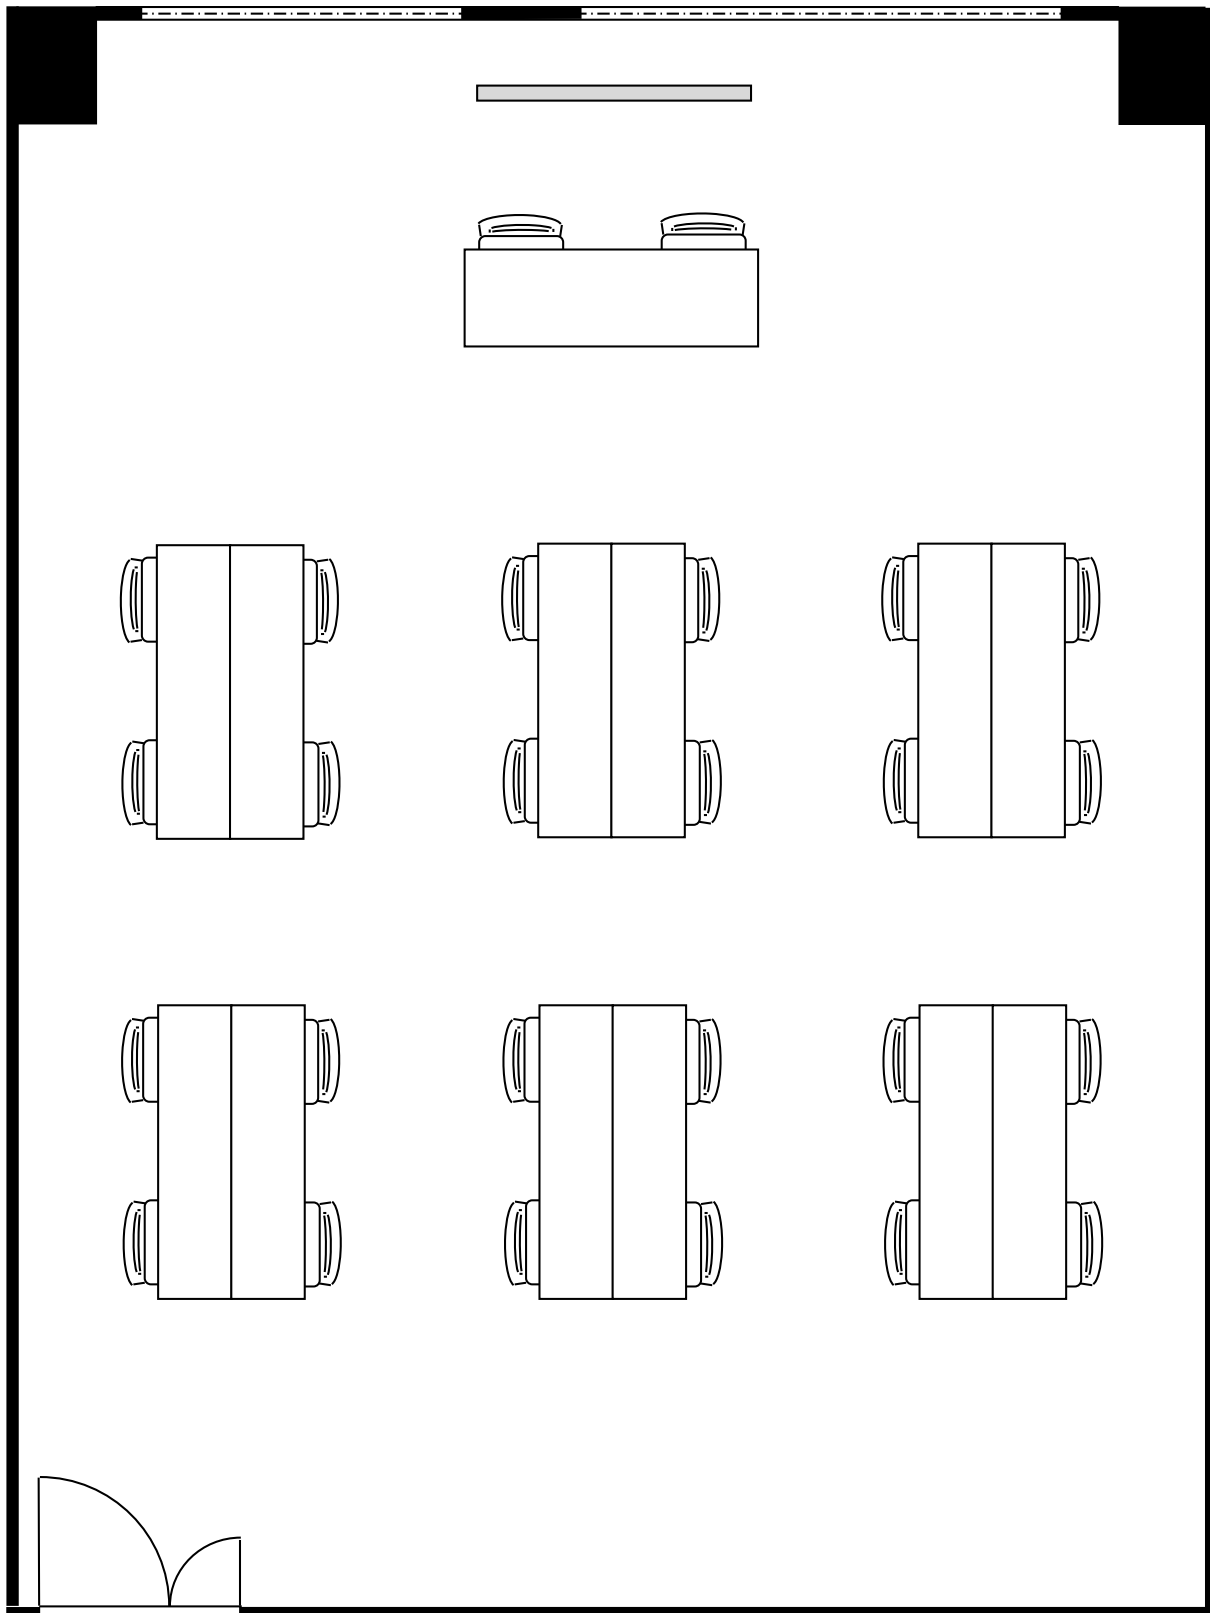

3階 301号室 (Cタイプ)

20cm角

設 営

島形式 (4名掛)

収容人数

24名

KITENA新大阪貸会議室

3階 301号室 (Cタイプ)