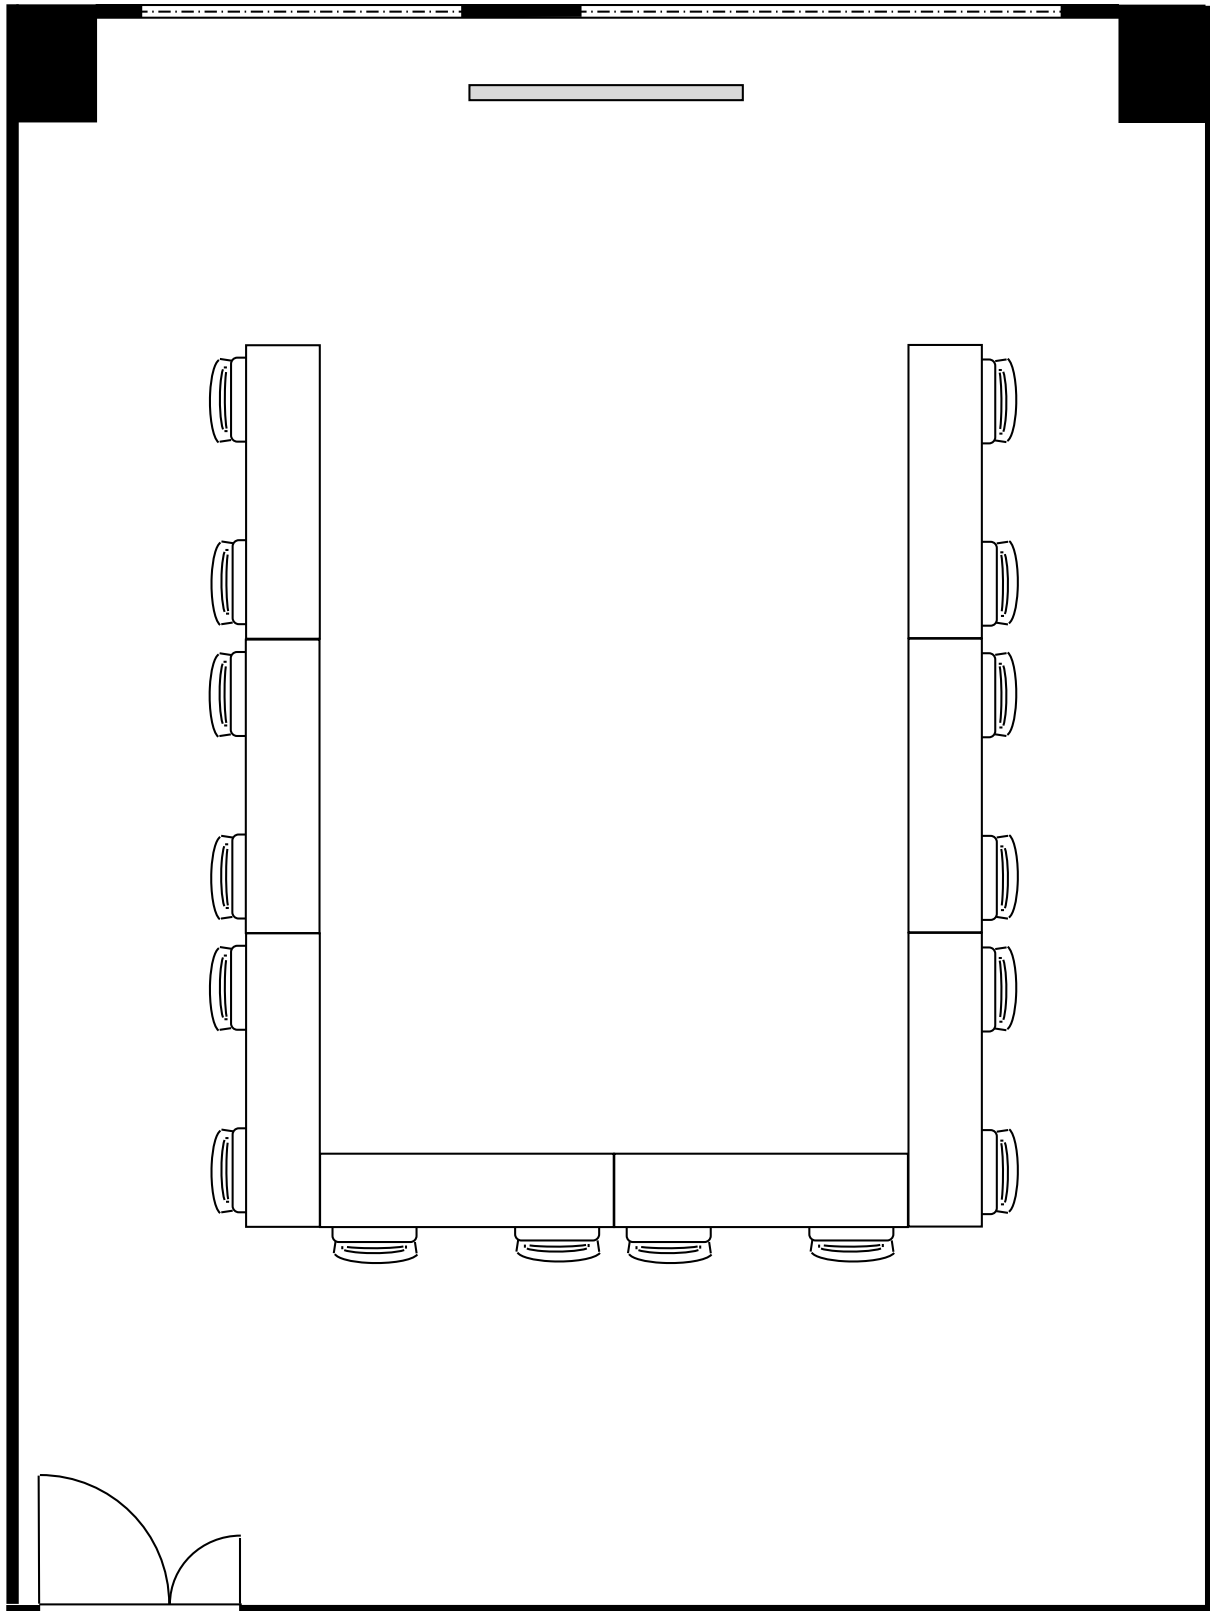

設 営 : □の字形式 (2名掛)

収容人数 : 20名

KITENA新大阪貸会議室

3階 301号室 (Cタイプ)

20cm角

設 営 : コの字形式 (2名掛)

収容人数 : 16名

KITENA新大阪貸会議室

3階 301号室 (Cタイプ)

20cm角

設 営

島形式 (4名掛)

収容人数

24名

KITENA新大阪貸会議室

3階 301号室 (Cタイプ)