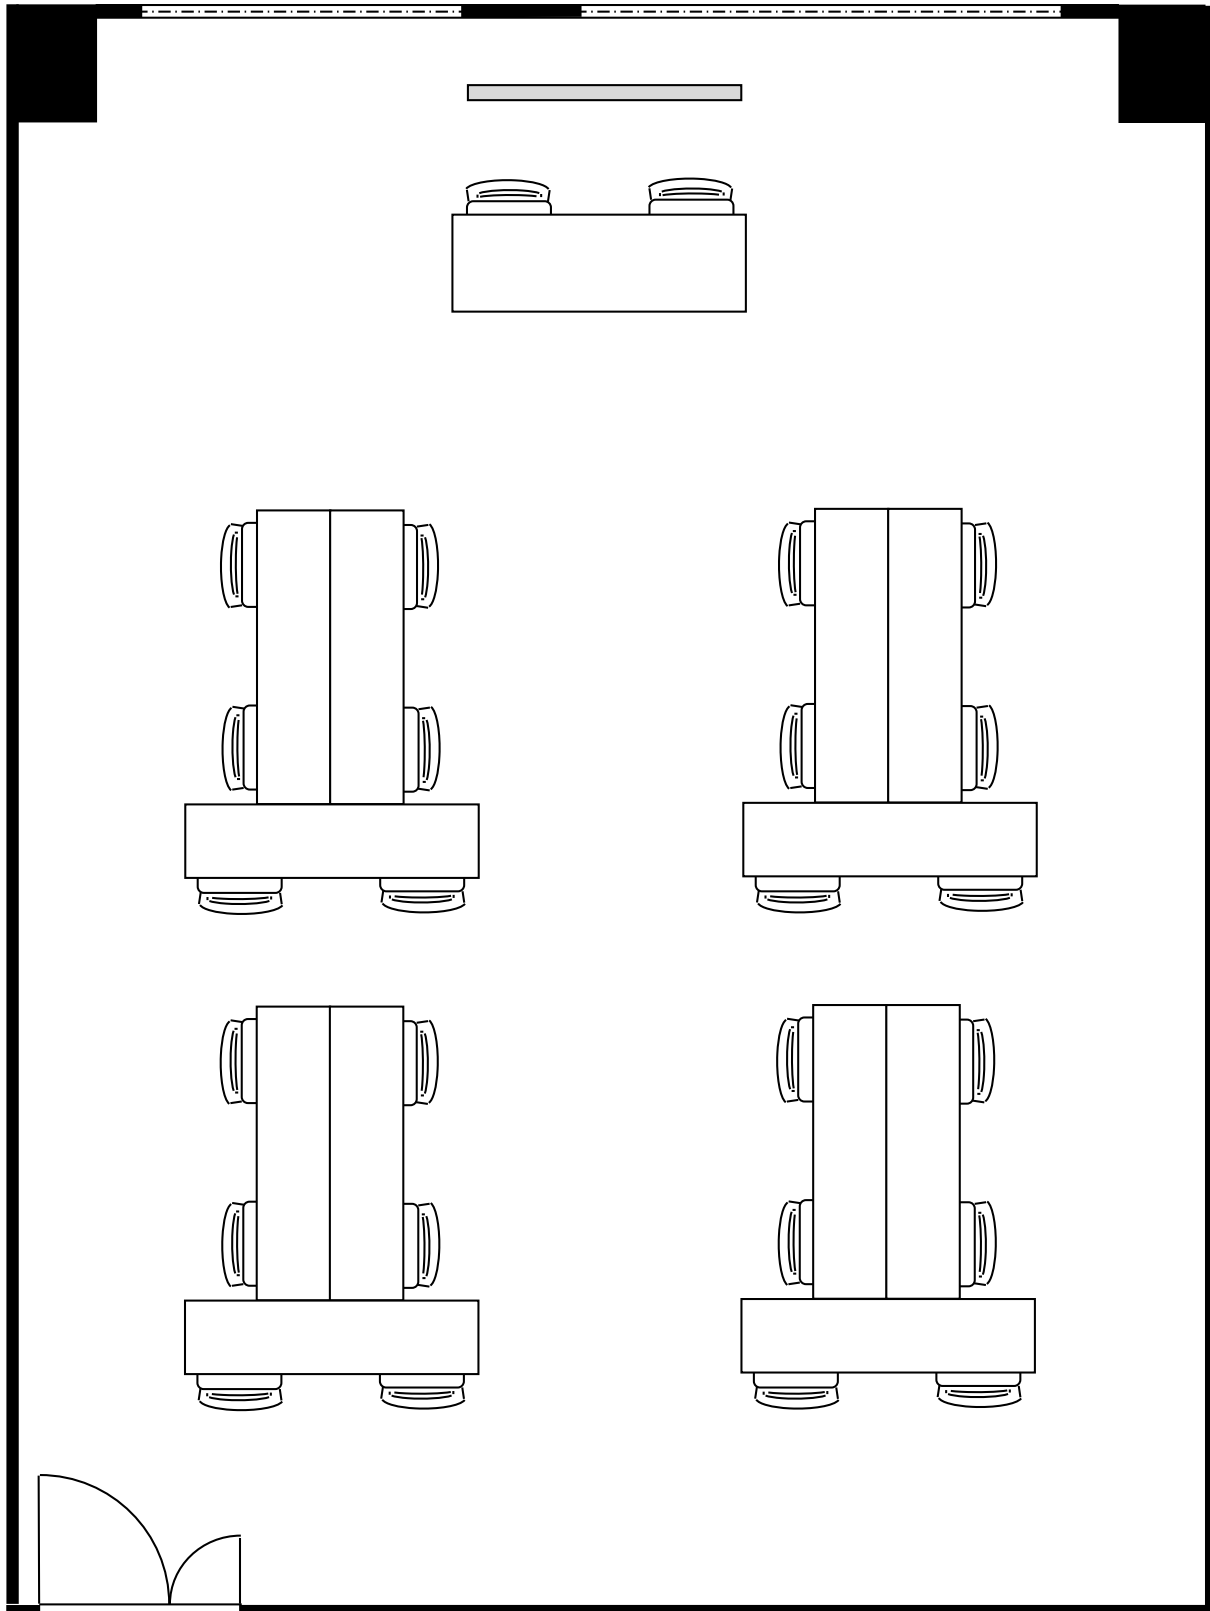

3階 301号室 (Cタイプ)

20cm角

設 営

島形式 (4名掛)

収容人数

24名

KITENA新大阪貸会議室

3階 301号室 (Cタイプ)

20cm角

設 営 : 島形式 (T字6名掛)

収容人数 : 24名

KITENA新大阪貸会議室

3階 301号室 (Cタイプ)

20cm角

設 営

シアター形式