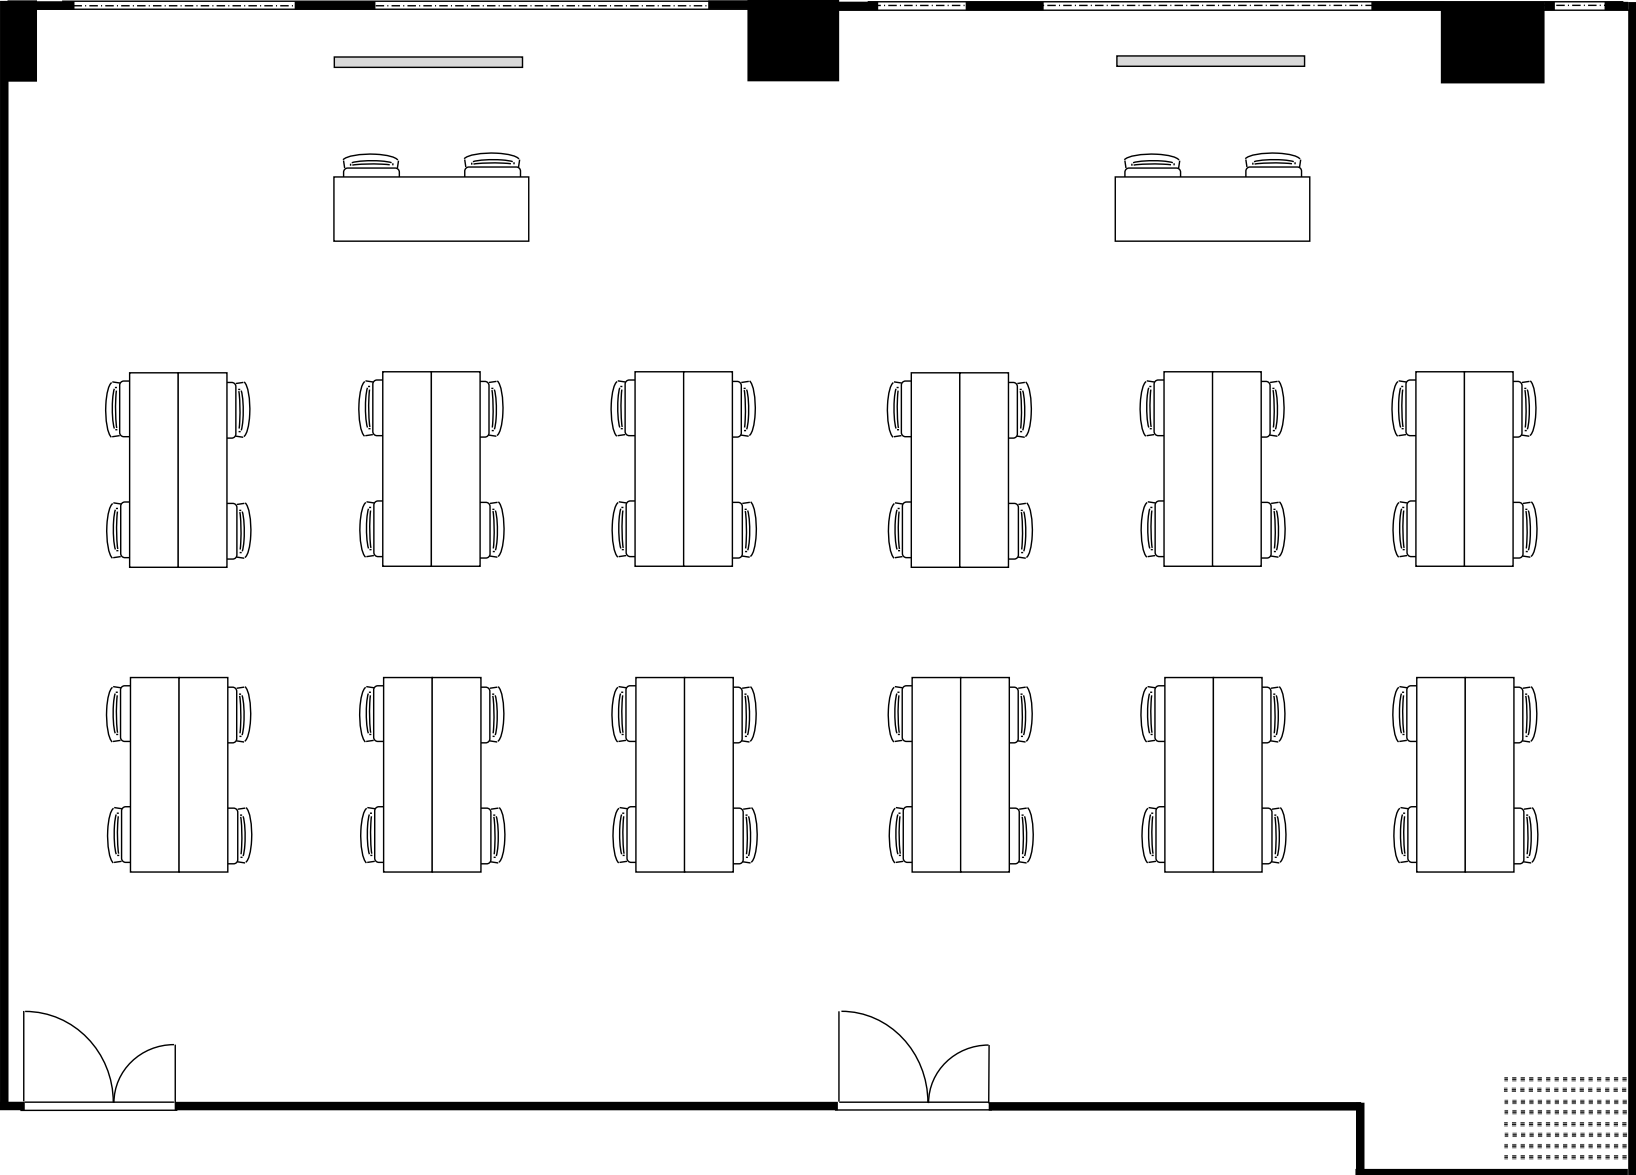

KITENA新大阪貸会議室
3階 302号室 + 303号室 (Cタイプ×2)

20cm角	
設 営	スクール形式 (2名掛)
収容人数	60名

KITENA新大阪貸会議室
3階 302号室+303号室 (Cタイプ×2)

20cm角	
設 営	□の字形式 (2名掛)
収容人数	36名

KITENA新大阪貸会議室
3階 302号室+303号室 (Cタイプ×2)

20cm角	
設 営	コの字形形式 (2名掛)
収容人数	24名

KITENA新大阪貸会議室
3階 302号室+303号室 (Cタイプ×2)

20cm角	
設 営	島形式 (4名掛)
収容人数	48名

KITENA新大阪貸会議室
3階 302号室+303号室 (Cタイプ×2)

20cm角	
設 営	島形式 (T字6名掛)
収容人数	48名

KITENA新大阪賞会議室
3階 302号室+303号室 (Cタイプ×2)

20cm角	
設 営	シアター形式
収容人数	110名