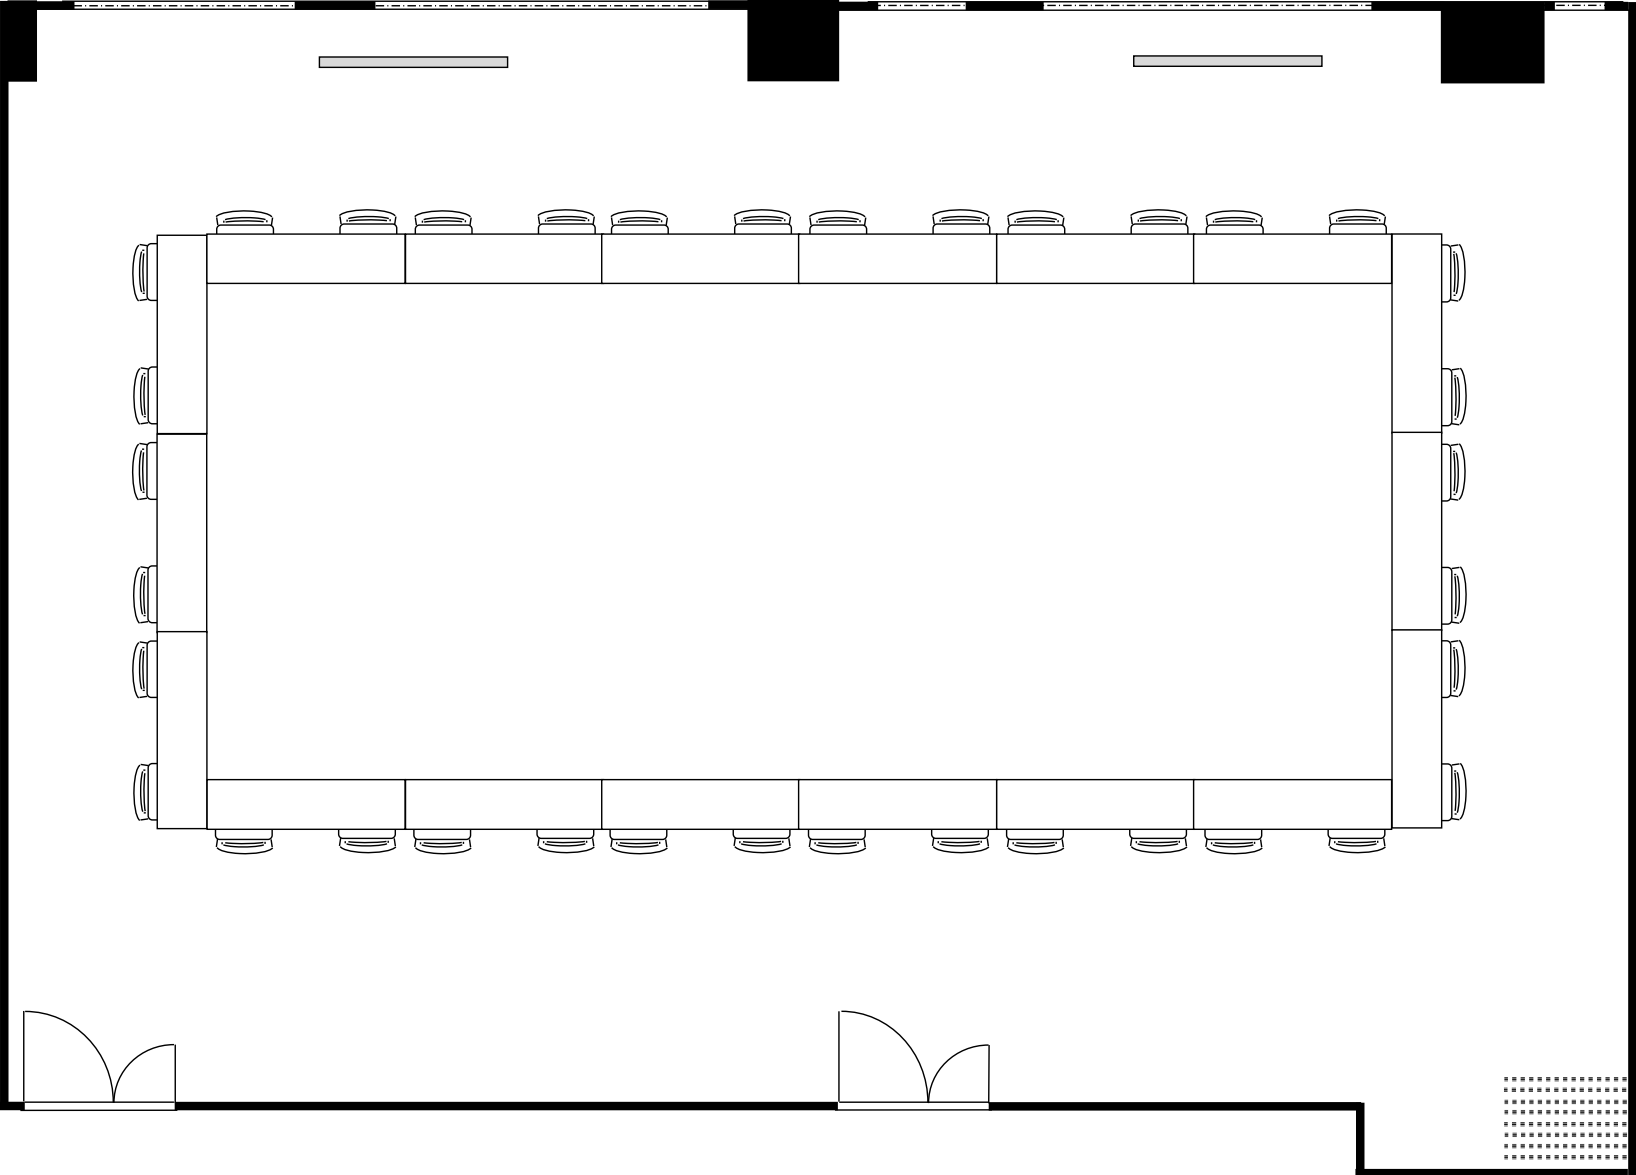

KITENA新大阪貸会議室
3階 302号室 + 303号室 (Cタイプ×2)

20cm角	
設 営	スクール形式 (2名掛)
収容人数	60名

KITENA新大阪貸会議室
3階 302号室+303号室 (Cタイプ×2)

20cm角	
設 営	□の字形式 (2名掛)
収容人数	36名

KITENA新大阪貸会議室
3階 302号室+303号室 (Cタイプ×2)

20cm角	
設 営	コの字形形式 (2名掛)
収容人数	24名

KITENA新大阪貸会議室
3階 302号室+303号室 (Cタイプ×2)

20cm角	
設 営	島形式 (4名掛)
収容人数	48名

KITENA新大阪貸会議室
3階 302号室+303号室 (Cタイプ×2)

20cm角	
設 営	島形式 (T字6名掛)
収容人数	48名

KITENA新大阪賞会議室
3階 302号室+303号室 (Cタイプ×2)

20cm角	
設 営	シアター形式
収容人数	110名