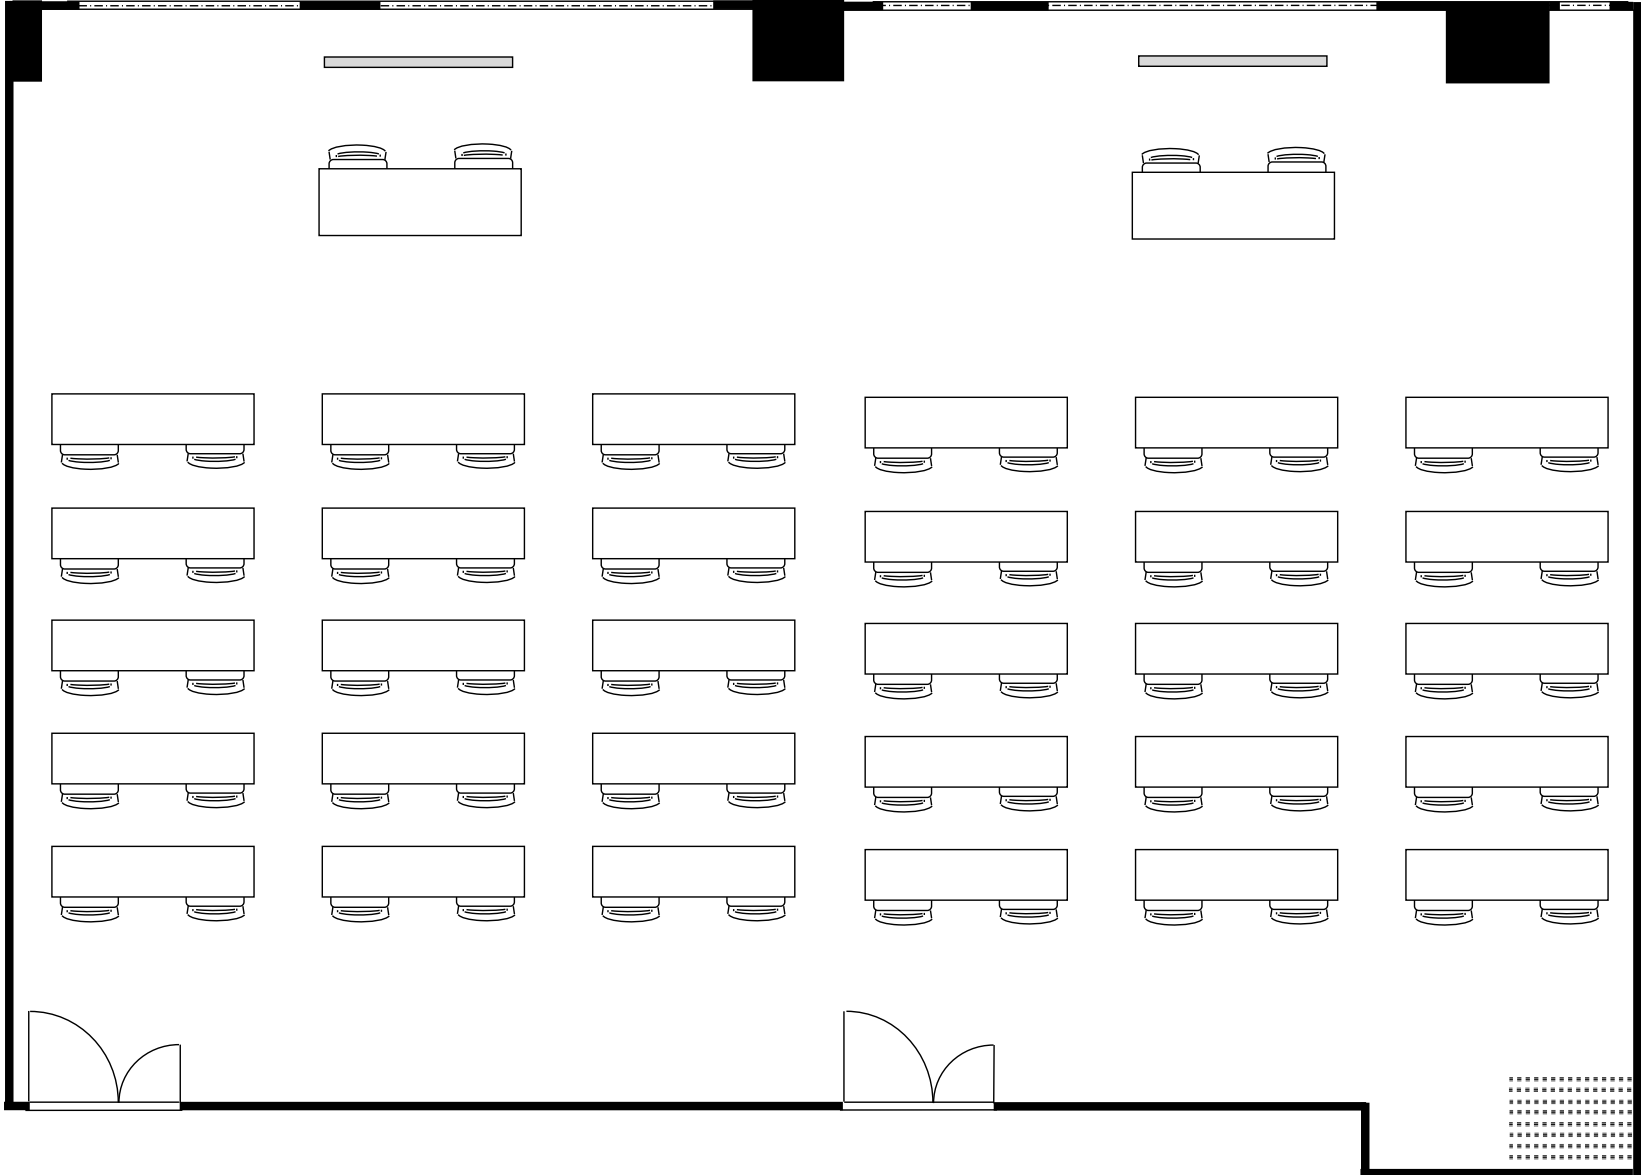

KITENA新大阪貸会議室
3階 302号室 + 303号室 (Cタイプ×2)

20cm角	
設 営	スクール形式 (2名掛)
収容人数	60名

KITENA新大阪貸会議室
3階 302号室+303号室 (Cタイプ×2)

20cm角	
設 営	□の字形式 (2名掛)
収容人数	36名

KITENA新大阪貸会議室
3階 302号室+303号室 (Cタイプ×2)

20cm角	
設 営	コの字形形式 (2名掛)
収容人数	24名

KITENA新大阪貸会議室
3階 302号室+303号室 (Cタイプ×2)

20cm角	
設 営	島形式 (4名掛)
収容人数	48名

KITENA新大阪貸会議室
3階 302号室+303号室 (Cタイプ×2)

20cm角	
設 営	島形式 (T字6名掛)
収容人数	48名

KITENA新大阪賞会議室
3階 302号室+303号室 (Cタイプ×2)

20cm角	
設 営	シアター形式
収容人数	110名