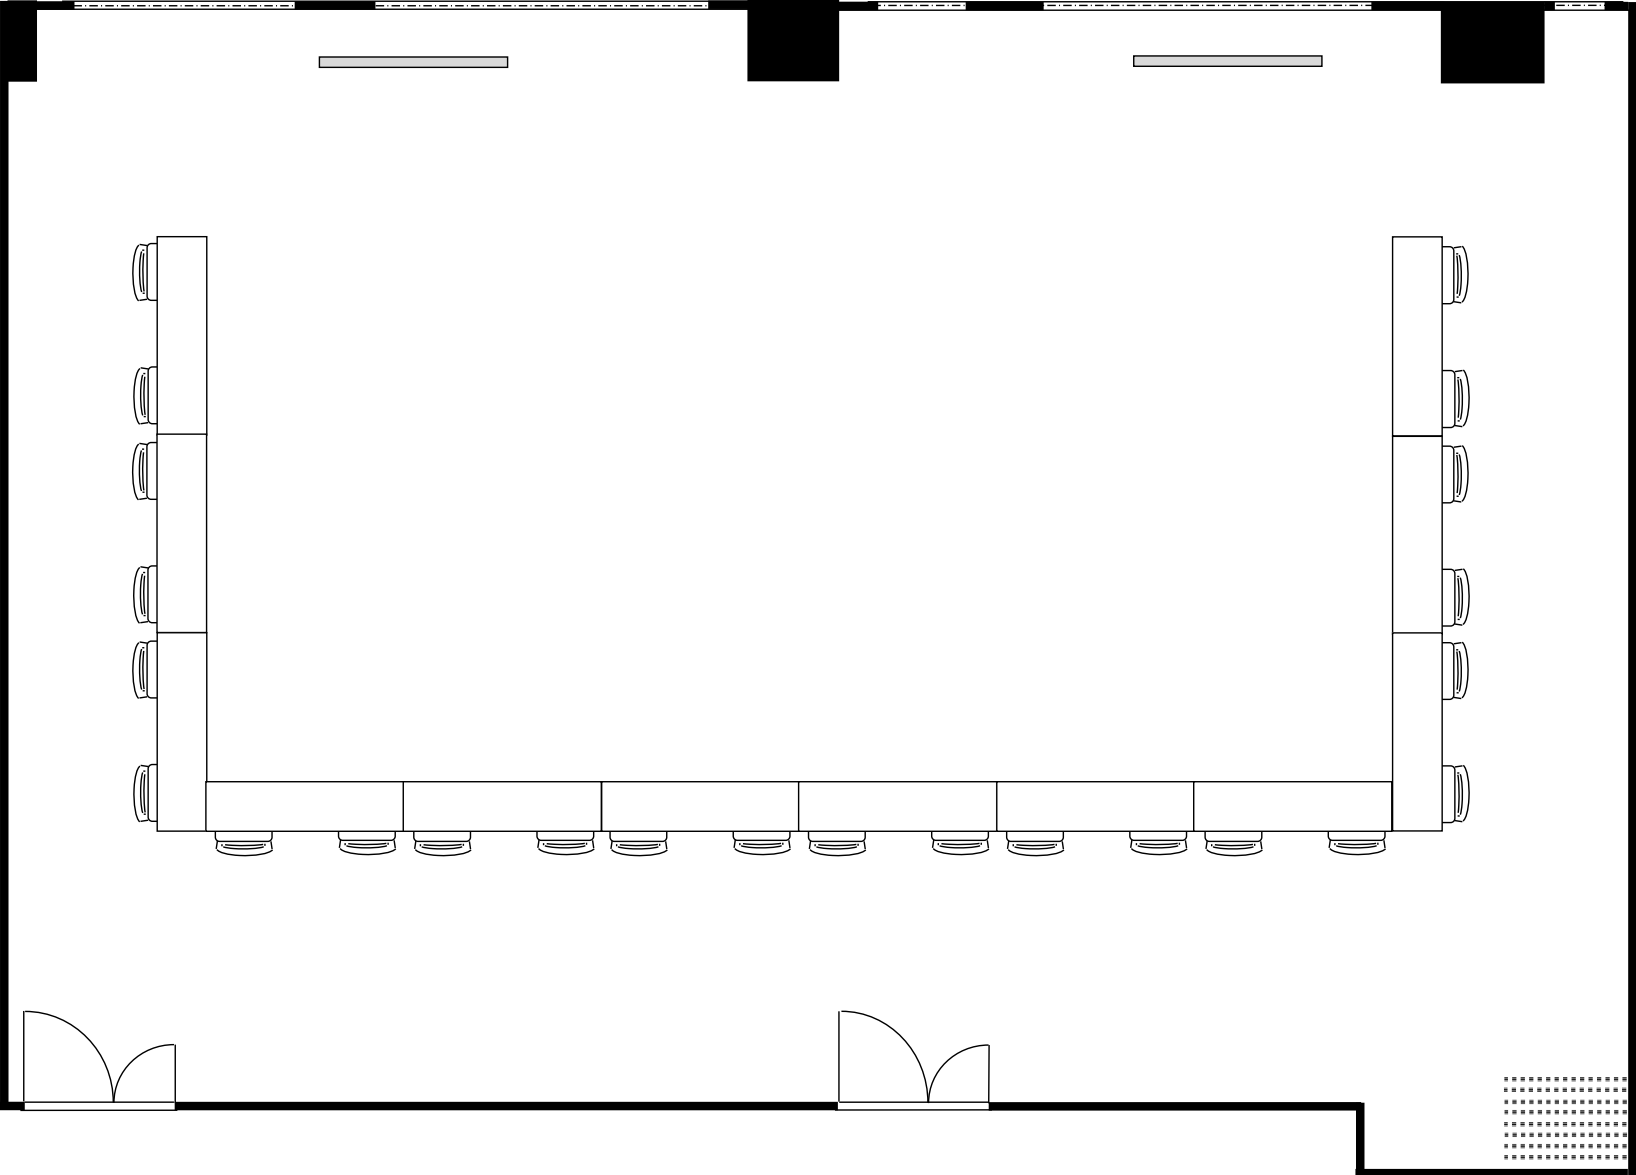

KITENA新大阪貸会議室
3階 302号室 + 303号室 (Cタイプ×2)

20cm角	
設 営	スクール形式 (2名掛)
収容人数	60名

KITENA新大阪貸会議室
3階 302号室+303号室 (Cタイプ×2)

20cm角	
設 営	□の字形式 (2名掛)
収容人数	36名

KITENA新大阪貸会議室
3階 302号室+303号室 (Cタイプ×2)

20cm角	
設 営	コの字形形式 (2名掛)
収容人数	24名

KITENA新大阪貸会議室
3階 302号室+303号室 (Cタイプ×2)

20cm角	
設 営	島形式 (4名掛)
収容人数	48名

KITENA新大阪貸会議室
3階 302号室+303号室 (Cタイプ×2)

20cm角	
設 営	島形式 (T字6名掛)
収容人数	48名

KITENA新大阪賞会議室
3階 302号室+303号室 (Cタイプ×2)

20cm角	
設 営	シアター形式
収容人数	110名