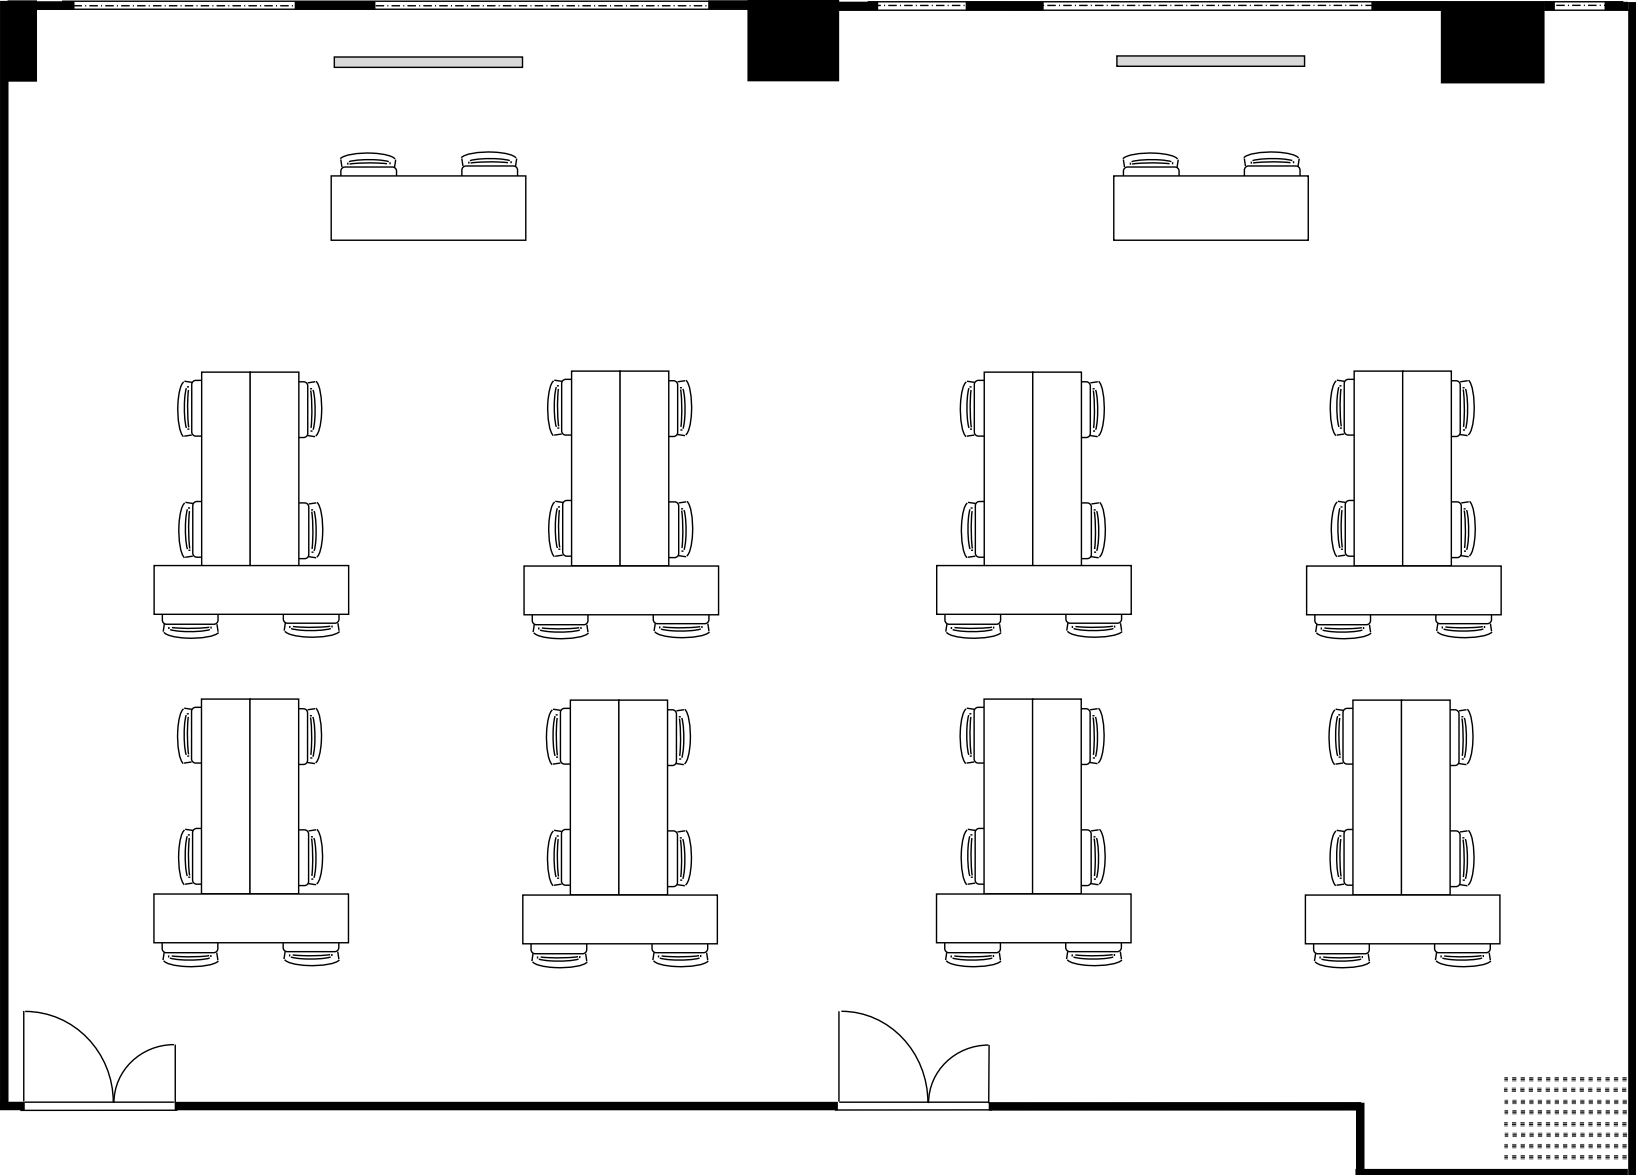

KITENA新大阪貸会議室
3階 302号室 + 303号室 (Cタイプ×2)

20cm角	
設 営	スクール形式 (2名掛)
収容人数	60名

KITENA新大阪貸会議室
3階 302号室+303号室 (Cタイプ×2)

20cm角	
設 営	□の字形式 (2名掛)
収容人数	36名

KITENA新大阪貸会議室
3階 302号室+303号室 (Cタイプ×2)

20cm角	
設 営	コの字形形式 (2名掛)
収容人数	24名

KITENA新大阪貸会議室
3階 302号室+303号室 (Cタイプ×2)

20cm角	
設 営	島形式 (4名掛)
収容人数	48名

KITENA新大阪貸会議室
3階 302号室+303号室 (Cタイプ×2)

20cm角	
設 営	島形式 (T字6名掛)
収容人数	48名

KITENA新大阪賞会議室
3階 302号室+303号室 (Cタイプ×2)

20cm角	
設 営	シアター形式
収容人数	110名