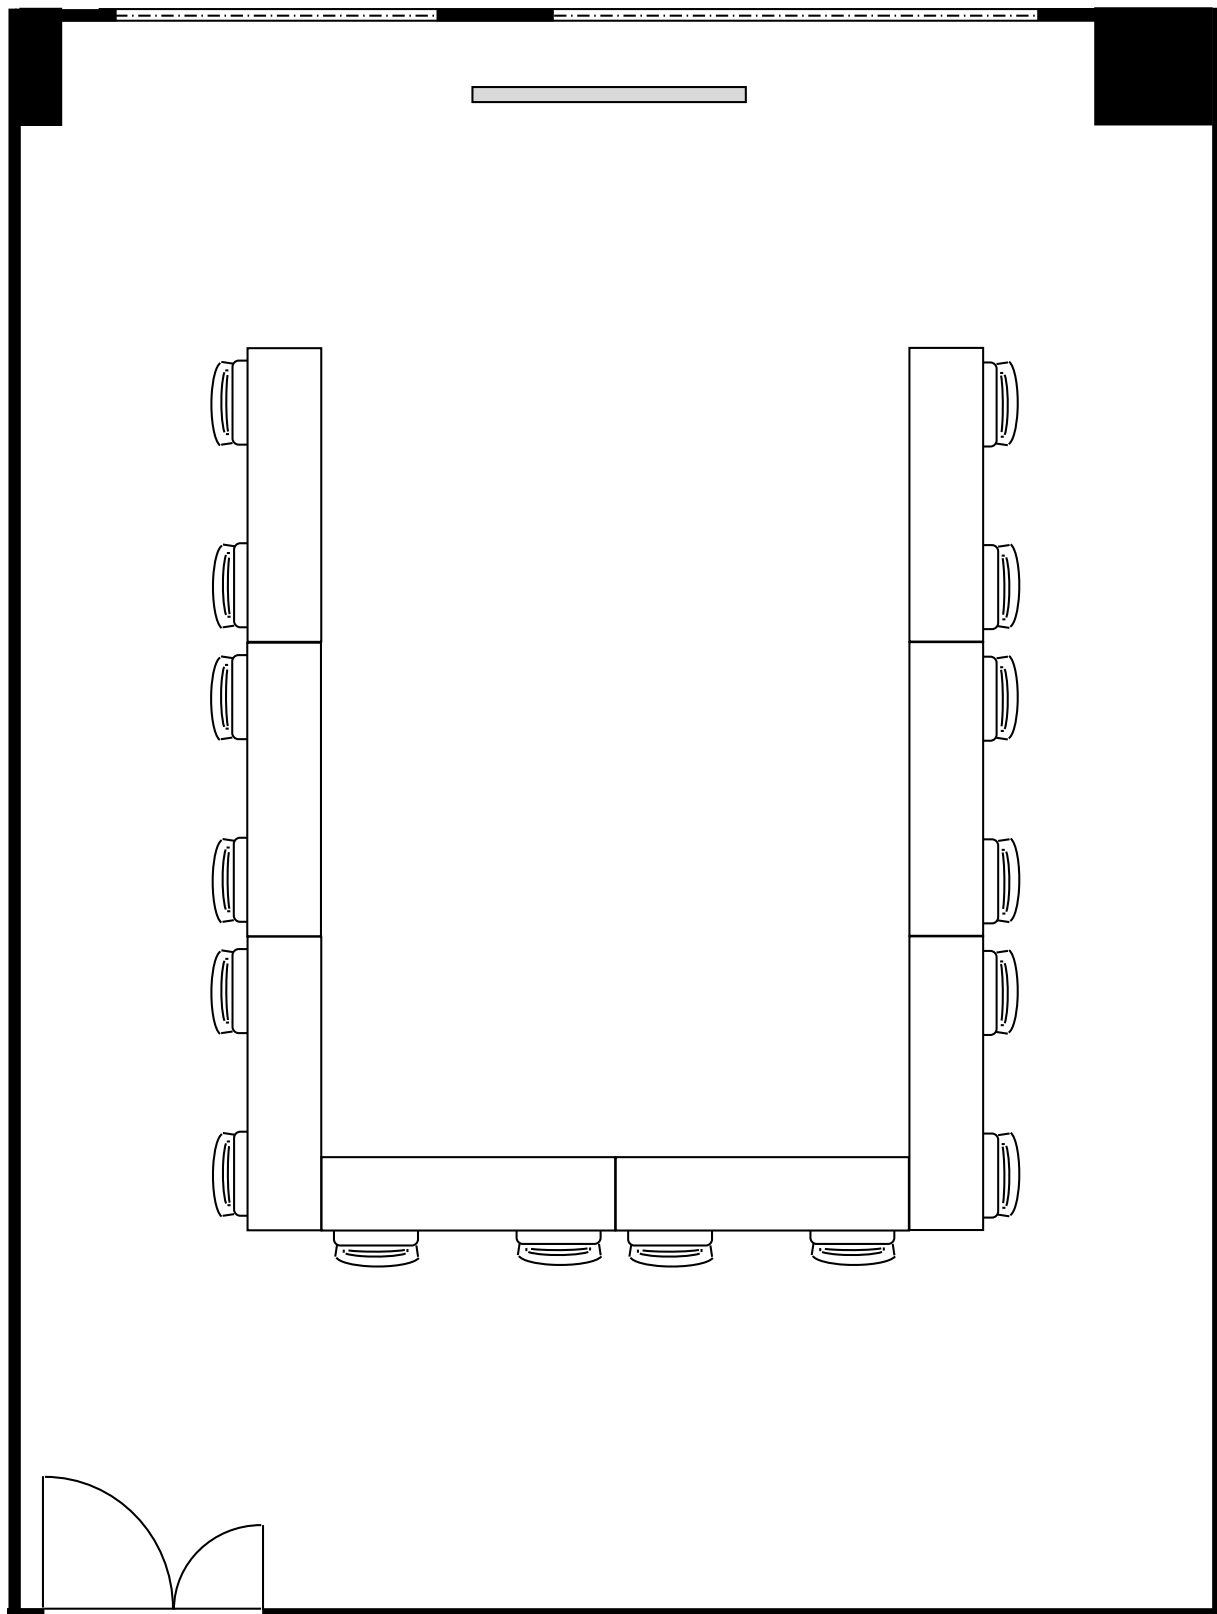

KITENA新大阪貸会議室

3階 302号室 (Cタイプ)

20cm角

設 営 : コの字形式 (2名掛)

収容人数 : 16名