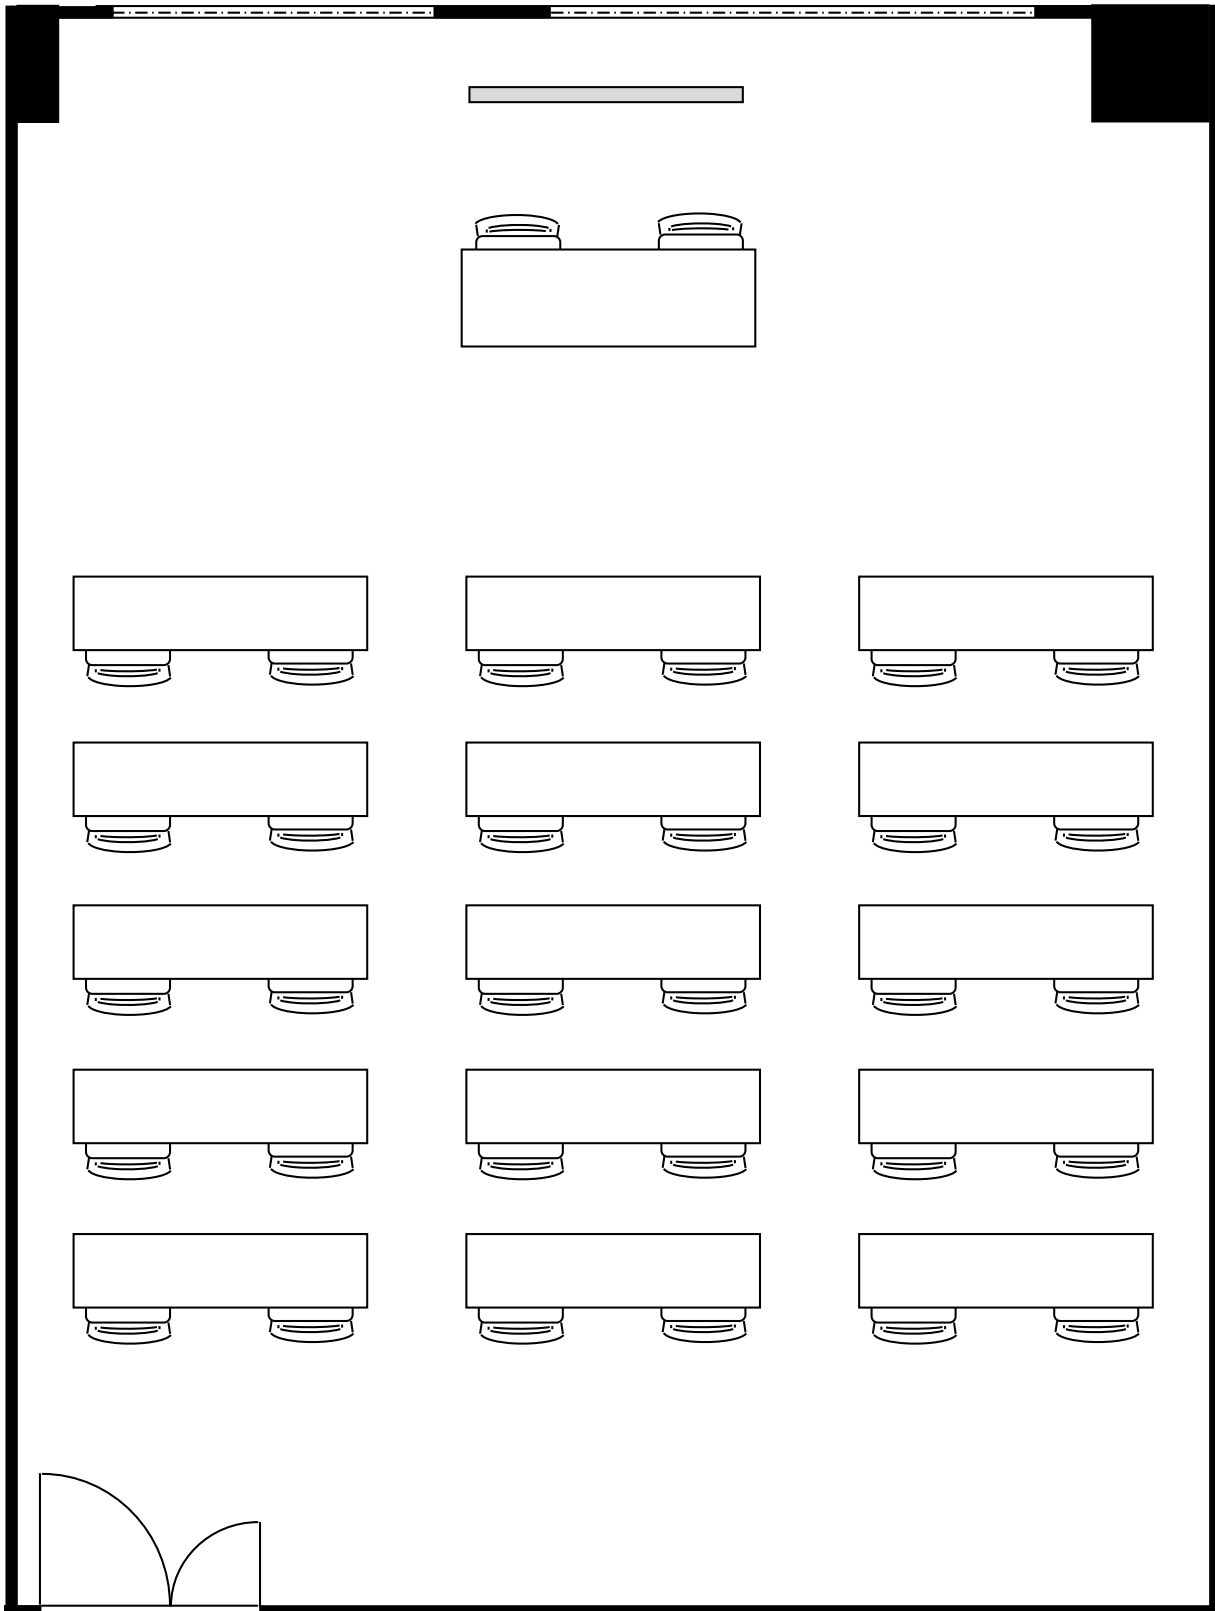

KITENA新大阪貸会議室

3階 302号室 (Cタイプ)

20cm角

設 営 : スクール形式 (2名掛)

収容人数 : 30名

KITENA新大阪貸会議室

3階 302号室 (Cタイプ)

20cm角

設 営

□の字形式 (2名掛)

収容人数

20名

KITENA新大阪貸会議室

3階 302号室 (Cタイプ)

20cm角

設 営 : コの字形式 (2名掛)