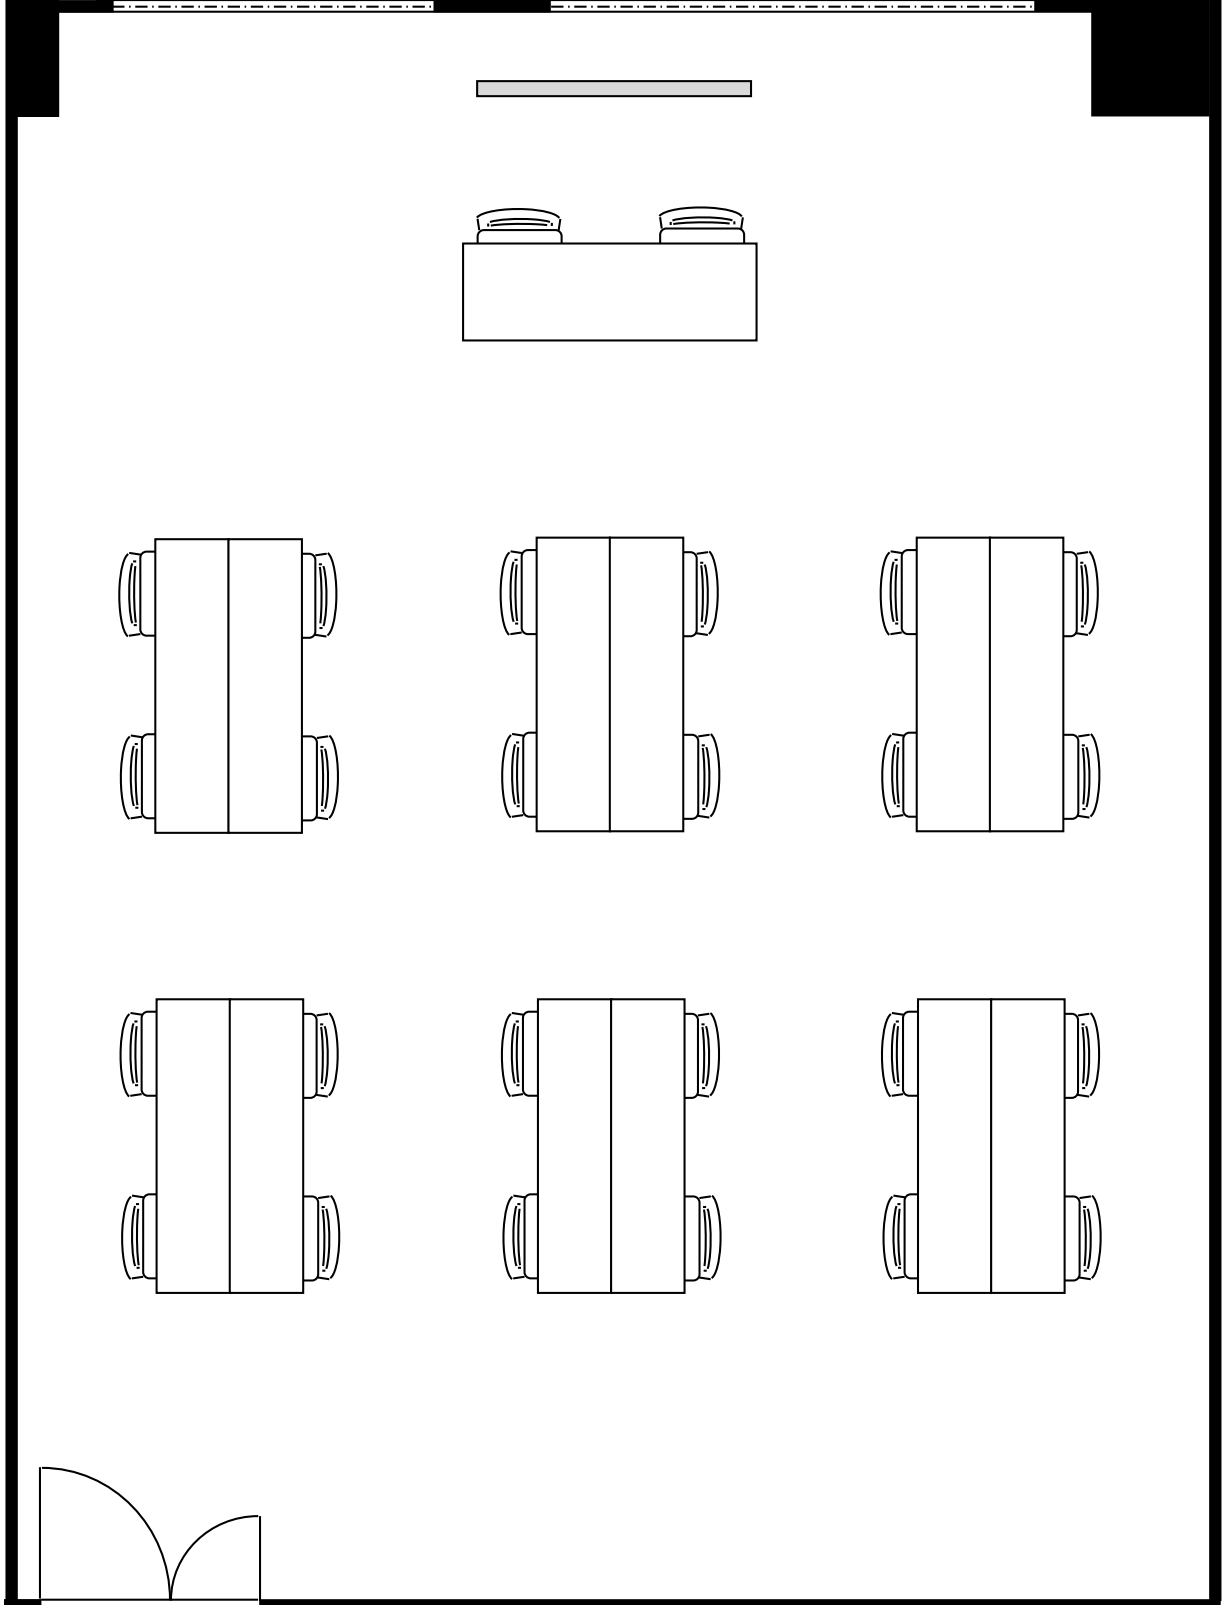

収容人数 : 16名

KITENA新大阪貸会議室

3階 302号室 (Cタイプ)

20cm角

設 営

島形式 (4名掛)

収容人数

24名