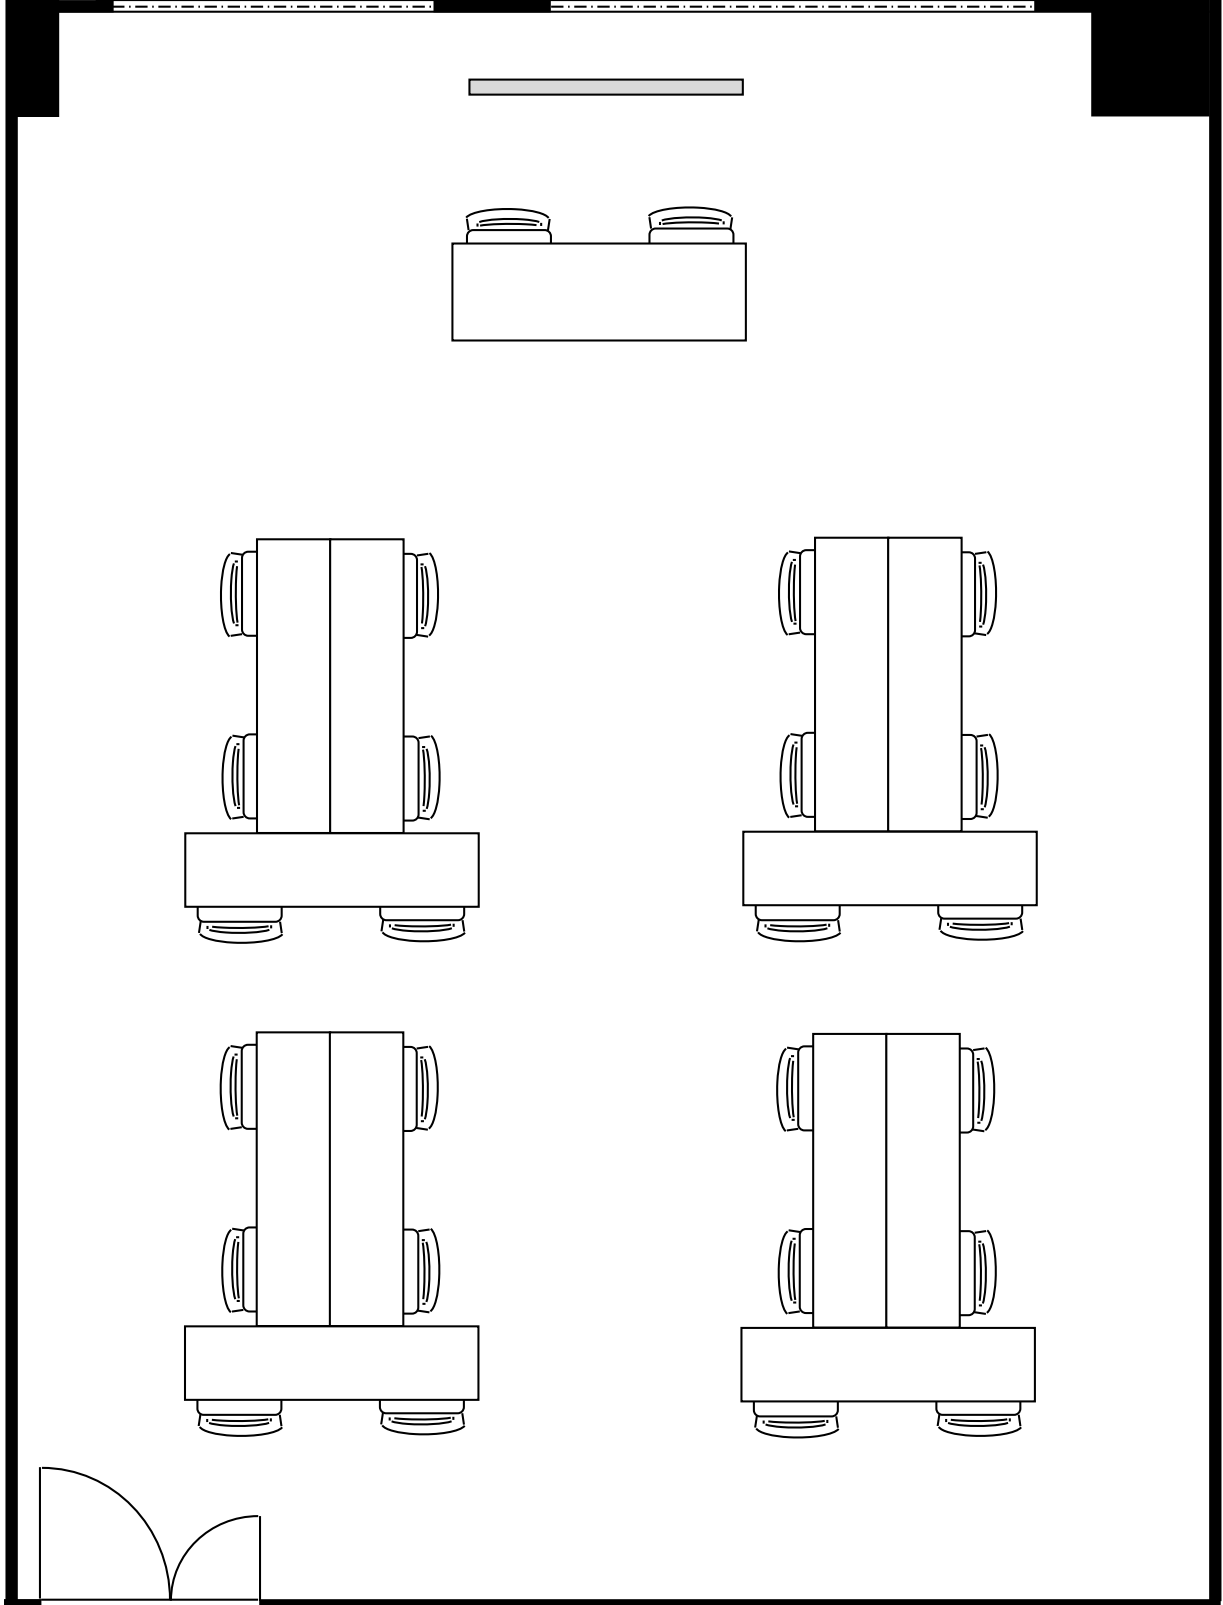

KITENA新大阪貸会議室

3階 302号室 (Cタイプ)

20cm角

設 営

島形式 (T字6名掛)

収容人数

24名

KITENA新大阪貸会議室