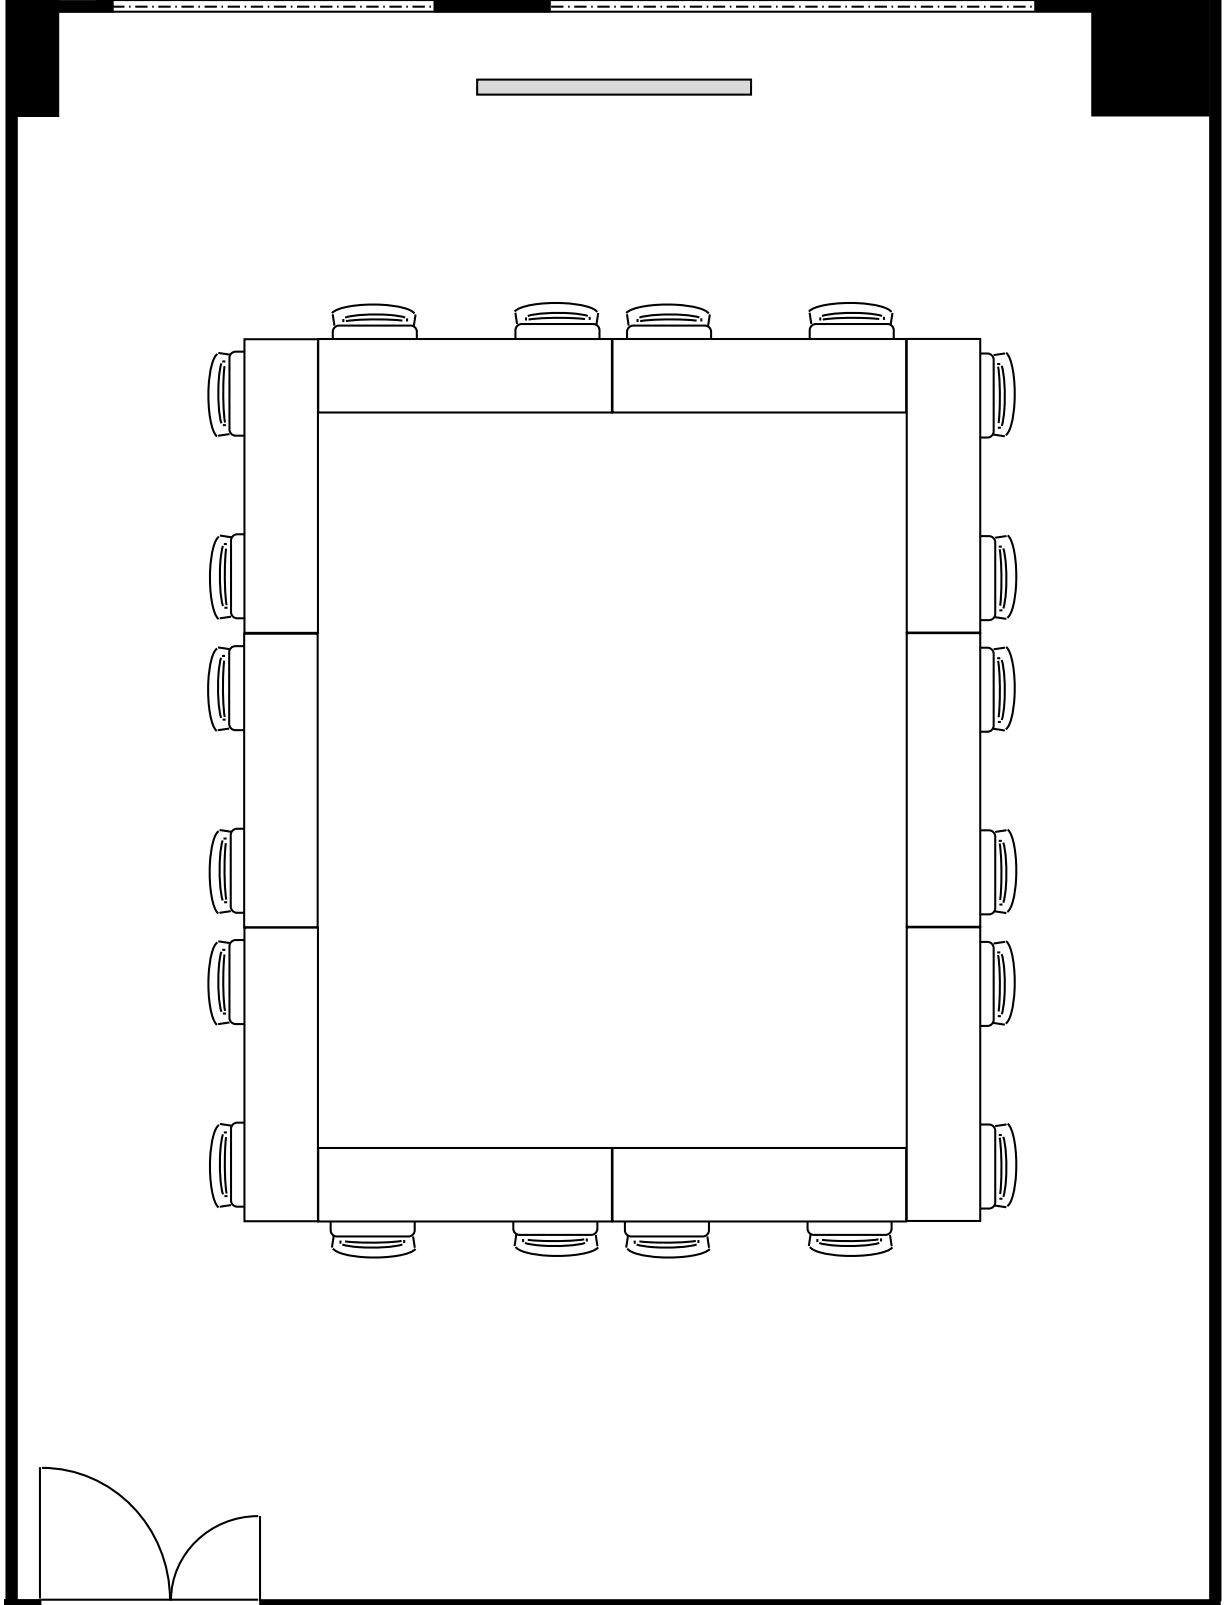

KITENA新大阪貸会議室

3階 302号室 (Cタイプ)

20cm角

設 営 : スクール形式 (2名掛)

収容人数 : 30名

KITENA新大阪貸会議室

3階 302号室 (Cタイプ)

20cm角

設 営

□の字形式 (2名掛)

収容人数

20名

KITENA新大阪貸会議室

3階 302号室 (Cタイプ)

20cm角

設 営 : コの字形式 (2名掛)