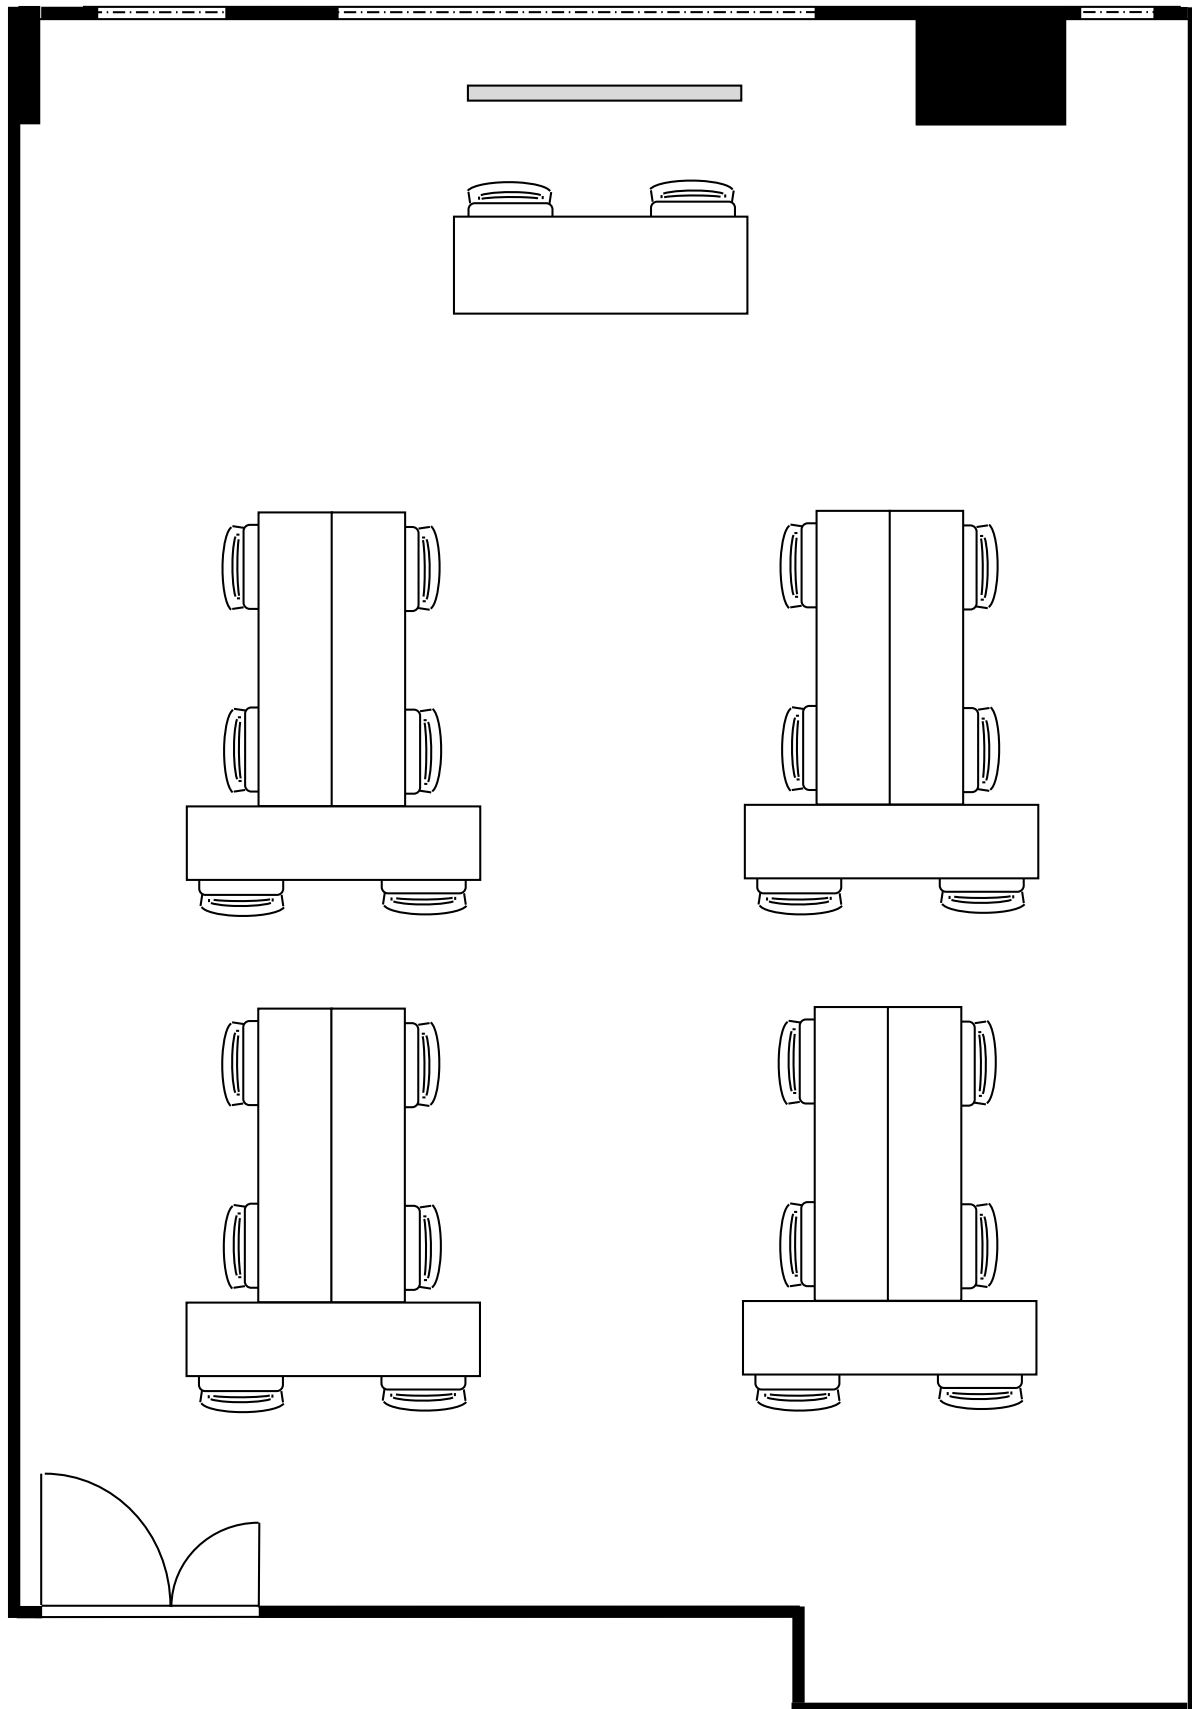

KITENA新大阪貸会議室

3階 303号室 (Cタイプ)

20cm角

設 営

島形式 (T字6名掛)

収容人数

24名