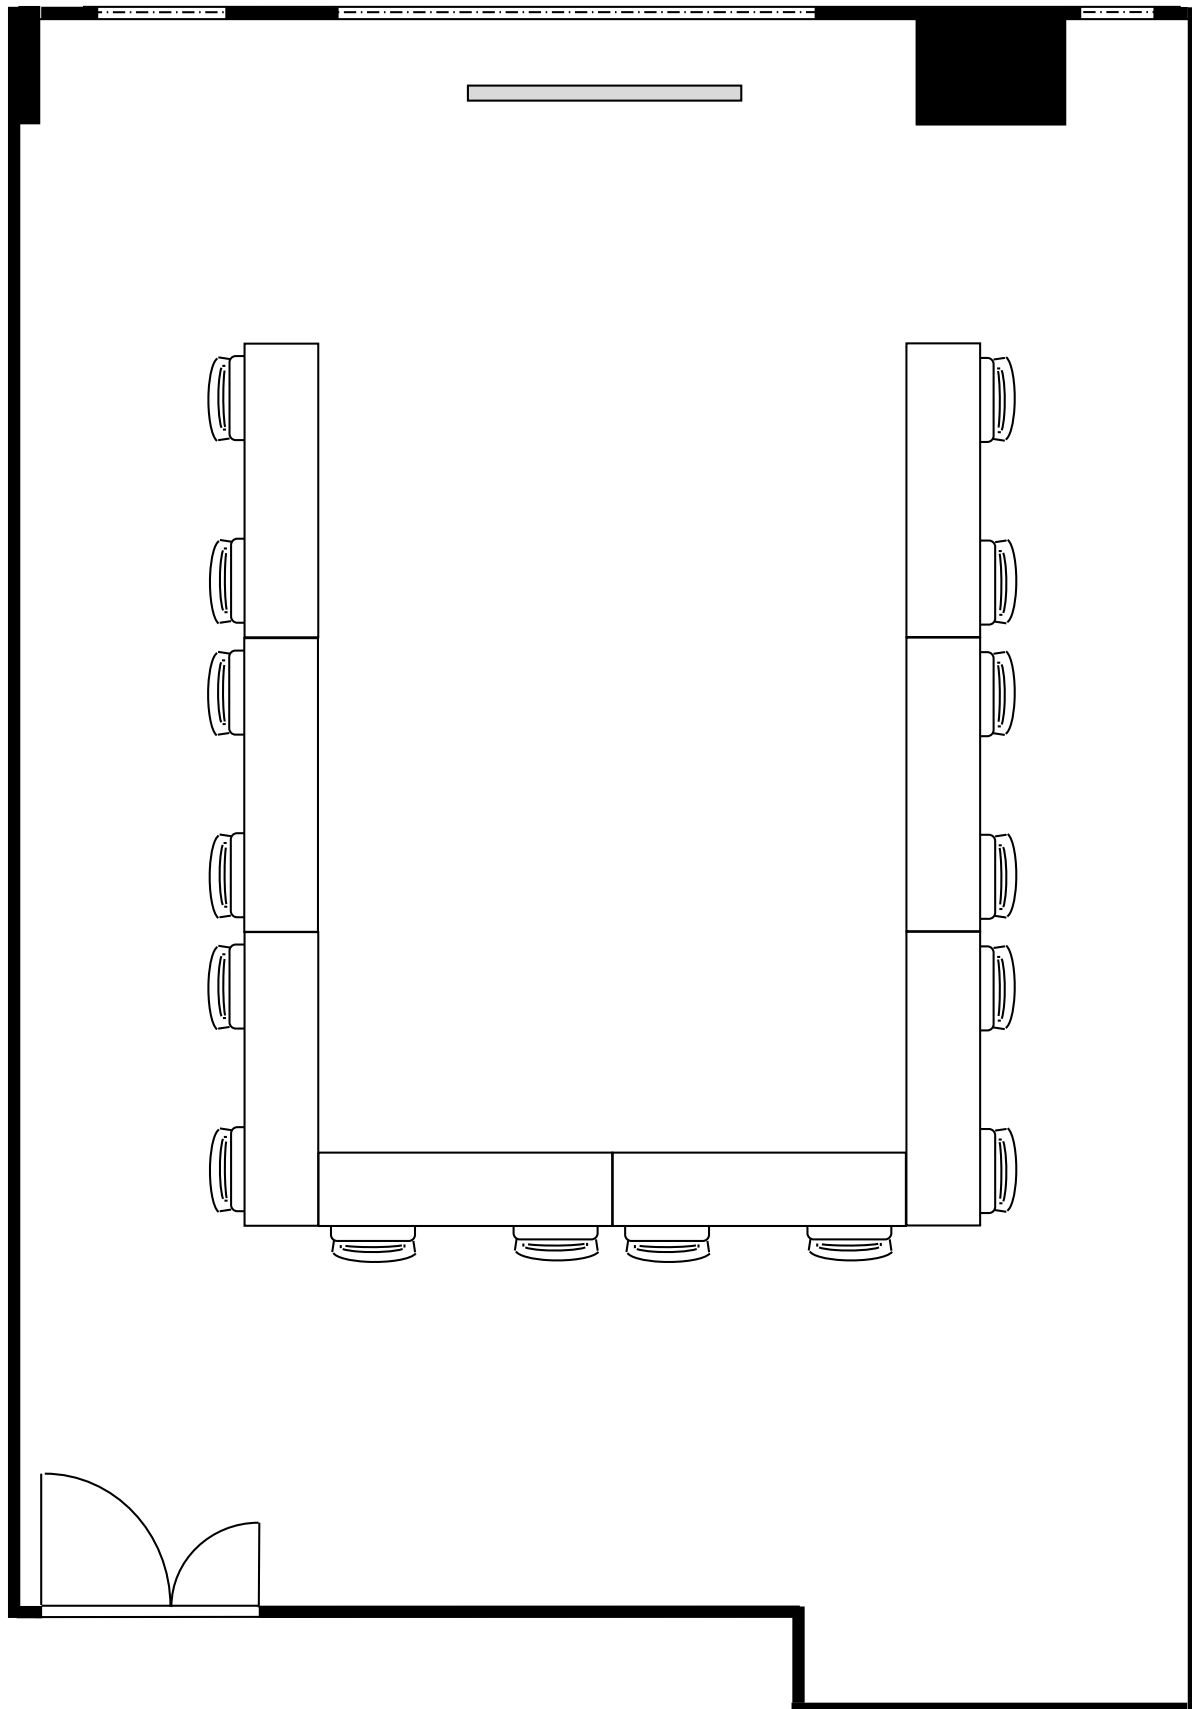

KITENA新大阪貸会議室

3階 303号室 (Cタイプ)

20cm角

設 営 スクール形式 (2名掛)

収容人数 30名

KITENA新大阪貸会議室

3階 303号室 (Cタイプ)

<input type="checkbox"/>	20cm角
設 営	□の字形式 (2名掛)
収容人数	20名

KITENA新大阪貸会議室

3階 303号室 (Cタイプ)

<input type="checkbox"/>	20cm角
設 営	コの字形式 (2名掛)
収容人数	16名

KITENA新大阪貸会議室

3階 303号室 (Cタイプ)

20cm角

設 営

島形式 (4名掛)

収容人数

24名

KITENA新大阪貸会議室

3階 303号室 (Cタイプ)

20cm角

設 営

島形式 (T字6名掛)

収容人数