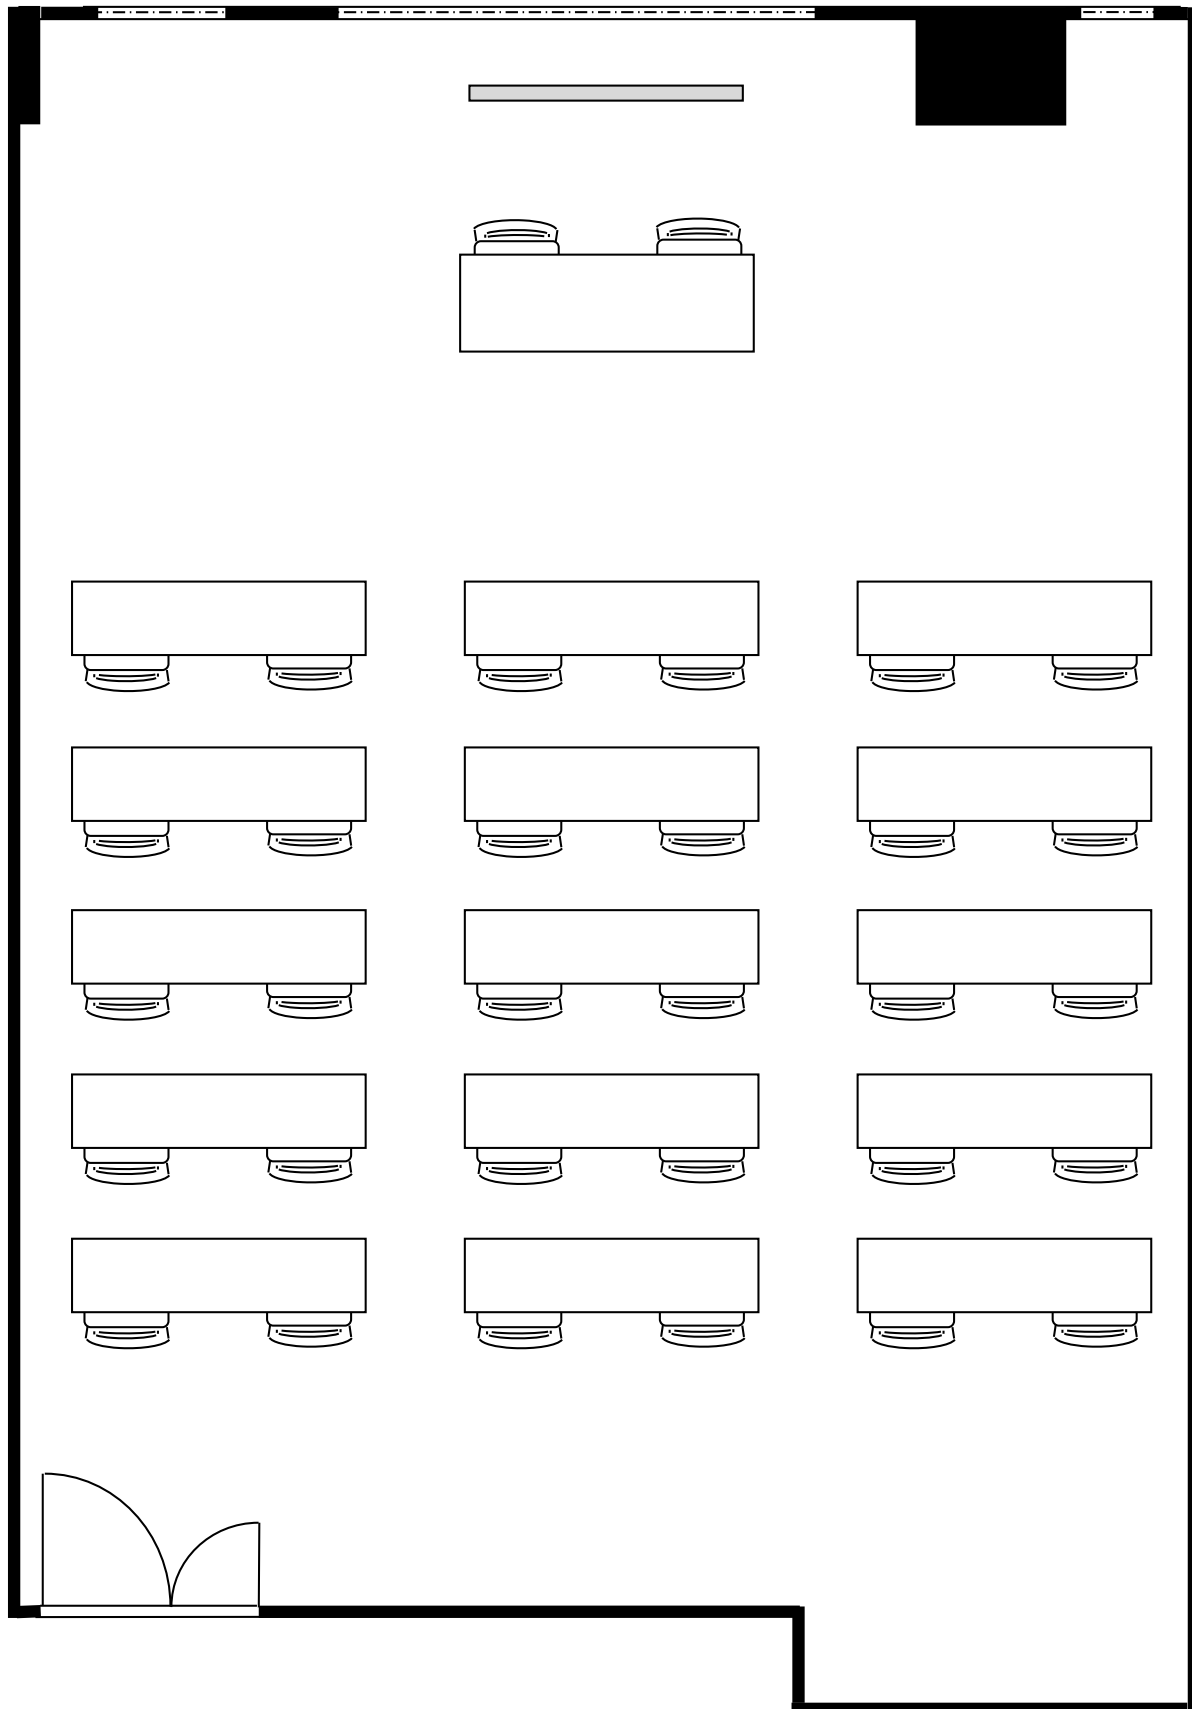

KITENA新大阪貸会議室

3階 303号室 (Cタイプ)

20cm角

設 営 スクール形式 (2名掛)

収容人数 30名

KITENA新大阪貸会議室

3階 303号室 (Cタイプ)

<input type="checkbox"/>	20cm角
設 営	□の字形式 (2名掛)
収容人数	20名

KITENA新大阪貸会議室

3階 303号室 (Cタイプ)

<input type="checkbox"/>	20cm角
設 営	コの字形式 (2名掛)
収容人数	16名

KITENA新大阪貸会議室

3階 303号室 (Cタイプ)

20cm角

設 営

島形式 (4名掛)