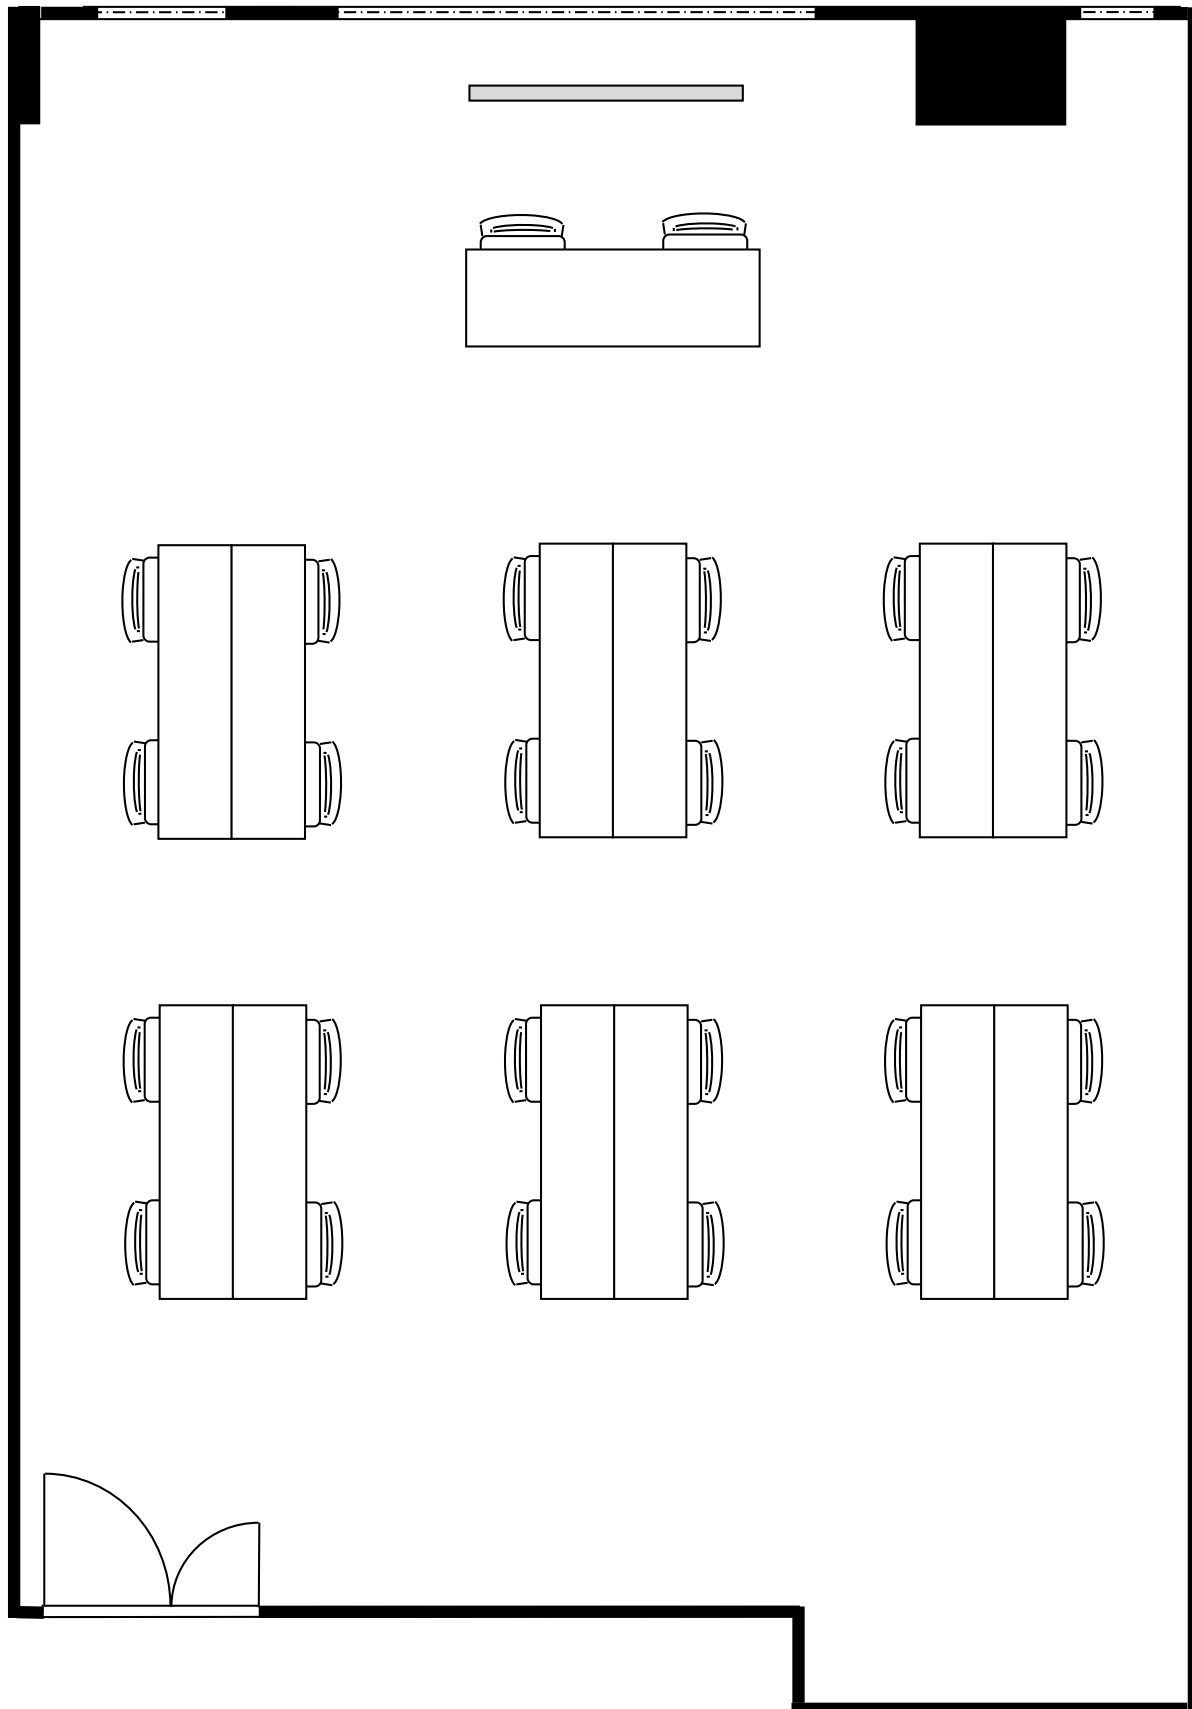

KITENA新大阪貸会議室

3階 303号室 (Cタイプ)

20cm角

設 営 スクール形式 (2名掛)

収容人数 30名

KITENA新大阪貸会議室

3階 303号室 (Cタイプ)

<input type="checkbox"/>	20cm角
設 営	□の字形式 (2名掛)
収容人数	20名

KITENA新大阪貸会議室

3階 303号室 (Cタイプ)

<input type="checkbox"/>	20cm角
設 営	コの字形式 (2名掛)
収容人数	16名

KITENA新大阪貸会議室

3階 303号室 (Cタイプ)

20cm角

設 営

島形式 (4名掛)

収容人数

24名

KITENA新大阪貸会議室

3階 303号室 (Cタイプ)

20cm角

設 営

島形式 (T字6名掛)

収容人数