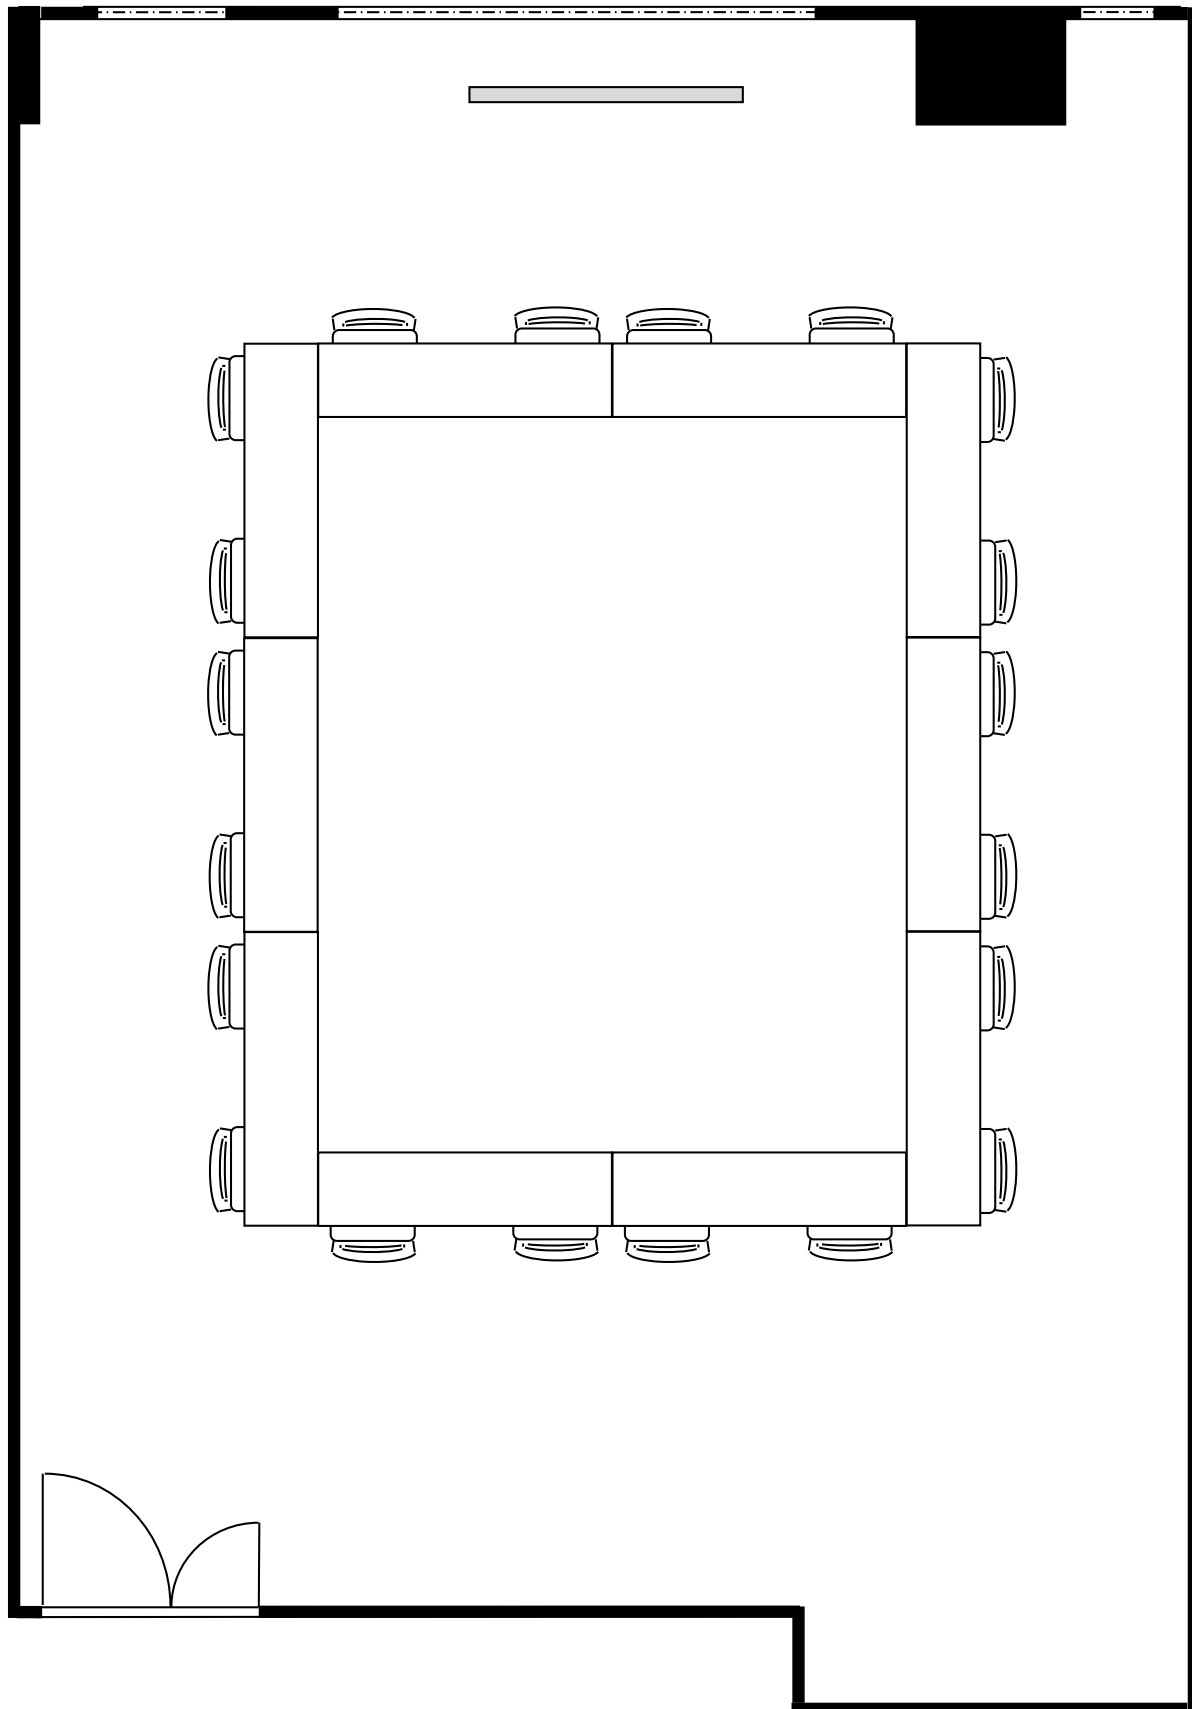

KITENA新大阪貸会議室

3階 303号室 (Cタイプ)

20cm角

設 営 スクール形式 (2名掛)

収容人数 30名

KITENA新大阪貸会議室

3階 303号室 (Cタイプ)

<input type="checkbox"/>	20cm角
設 営	□の字形式 (2名掛)
収容人数	20名

KITENA新大阪貸会議室

3階 303号室 (Cタイプ)

<input type="checkbox"/>	20cm角
設 営	コの字形式 (2名掛)
収容人数	16名

KITENA新大阪貸会議室

3階 303号室 (Cタイプ)

20cm角

設 営

島形式 (4名掛)

収容人数

24名

KITENA新大阪貸会議室

3階 303号室 (Cタイプ)

20cm角

設 営

島形式 (T字6名掛)

収容人数