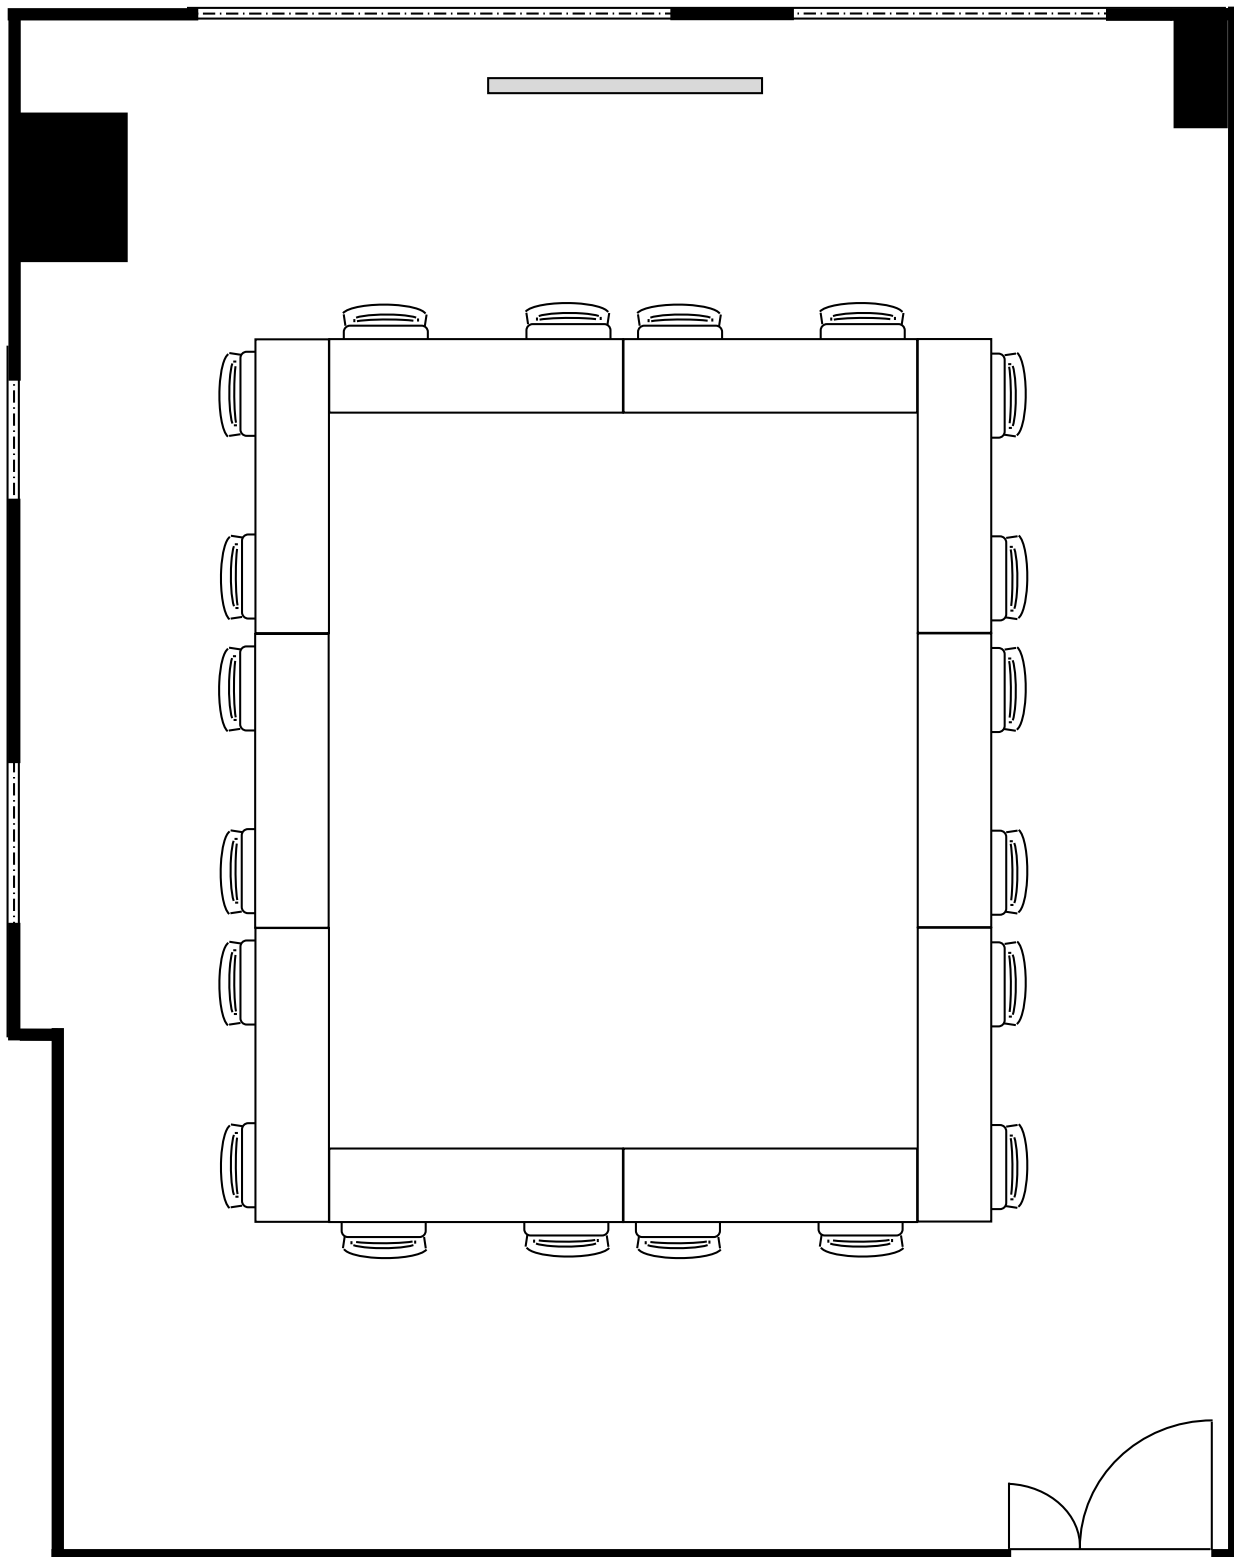

KITENA新大阪貸会議室

4階 401号室 (Cタイプ)

20cm角

設 営 : スクール形式 (2名掛)

収容人数 30名

KITENA新大阪貸会議室

4階 401号室 (Cタイプ)

<input type="checkbox"/>	20cm角
設 営	□の字形式 (2名掛)
収容人数	20名

KITENA新大阪貸会議室

4階 401号室 (Cタイプ)

<input type="checkbox"/>	20cm角
設 営	コの字形式 (2名掛)
収容人数	16名

KITENA新大阪貸会議室

4階 401号室 (Cタイプ)

20cm角

設 営

島形式 (4名掛)

4階 401号室 (Cタイプ)

20cm角

設 営

シアター形式

収容人数

55名