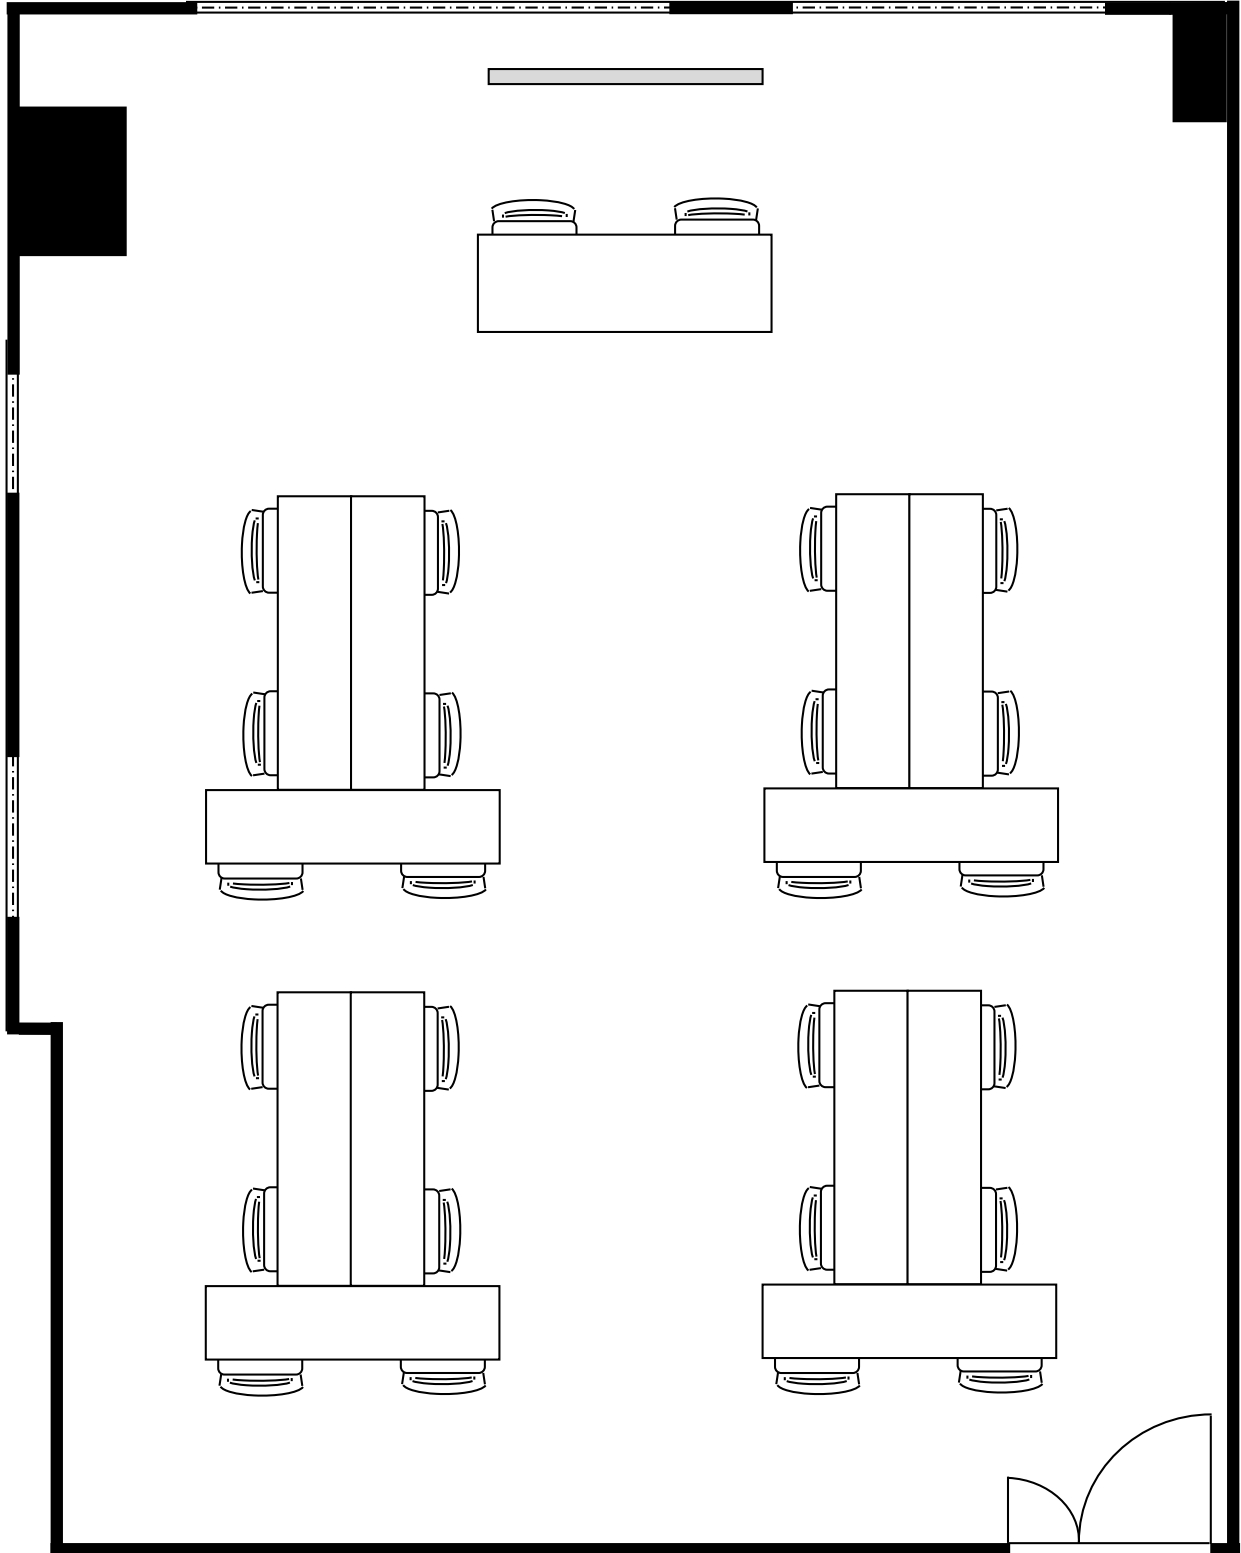

収容人数

24名

KITENA新大阪貸会議室

4階 401号室 (Cタイプ)

20cm角

設 営 : 島形式 (T字6名掛)

収容人数 24名

KITENA新大阪貸会議室

4階 401号室 (Cタイプ)

20cm角

設 営

シアター形式

収容人数

55名