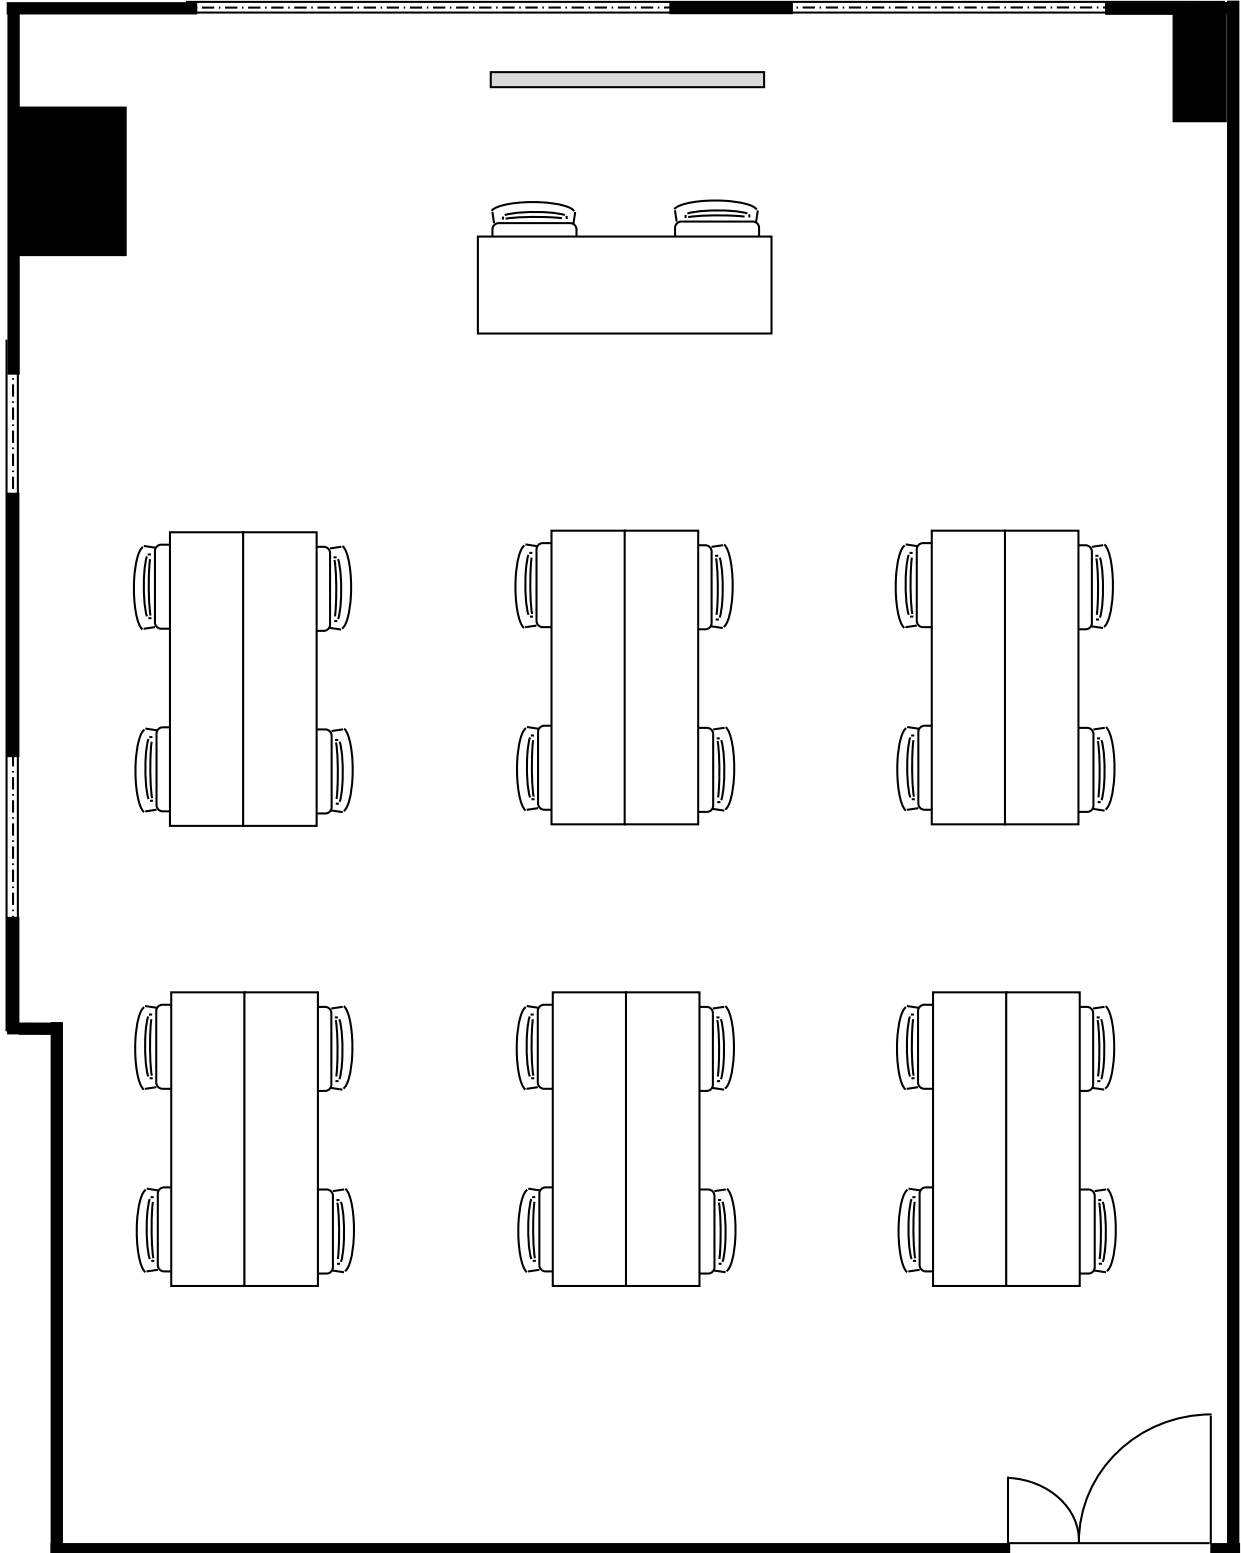

KITENA新大阪貸会議室

4階 401号室 (Cタイプ)

20cm角

設 営 : スクール形式 (2名掛)

収容人数 30名

KITENA新大阪貸会議室

4階 401号室 (Cタイプ)

<input type="checkbox"/>	20cm角
設 営	□の字形式 (2名掛)
収容人数	20名

KITENA新大阪貸会議室

4階 401号室 (Cタイプ)

<input type="checkbox"/>	20cm角
設 営	コの字形式 (2名掛)
収容人数	16名

KITENA新大阪貸会議室

4階 401号室 (Cタイプ)

20cm角

設 営

島形式 (4名掛)

収容人数

24名

KITENA新大阪貸会議室

4階 401号室 (Cタイプ)

20cm角

設 営 : 島形式 (T字6名掛)

収容人数 24名

KITENA新大阪貸会議室