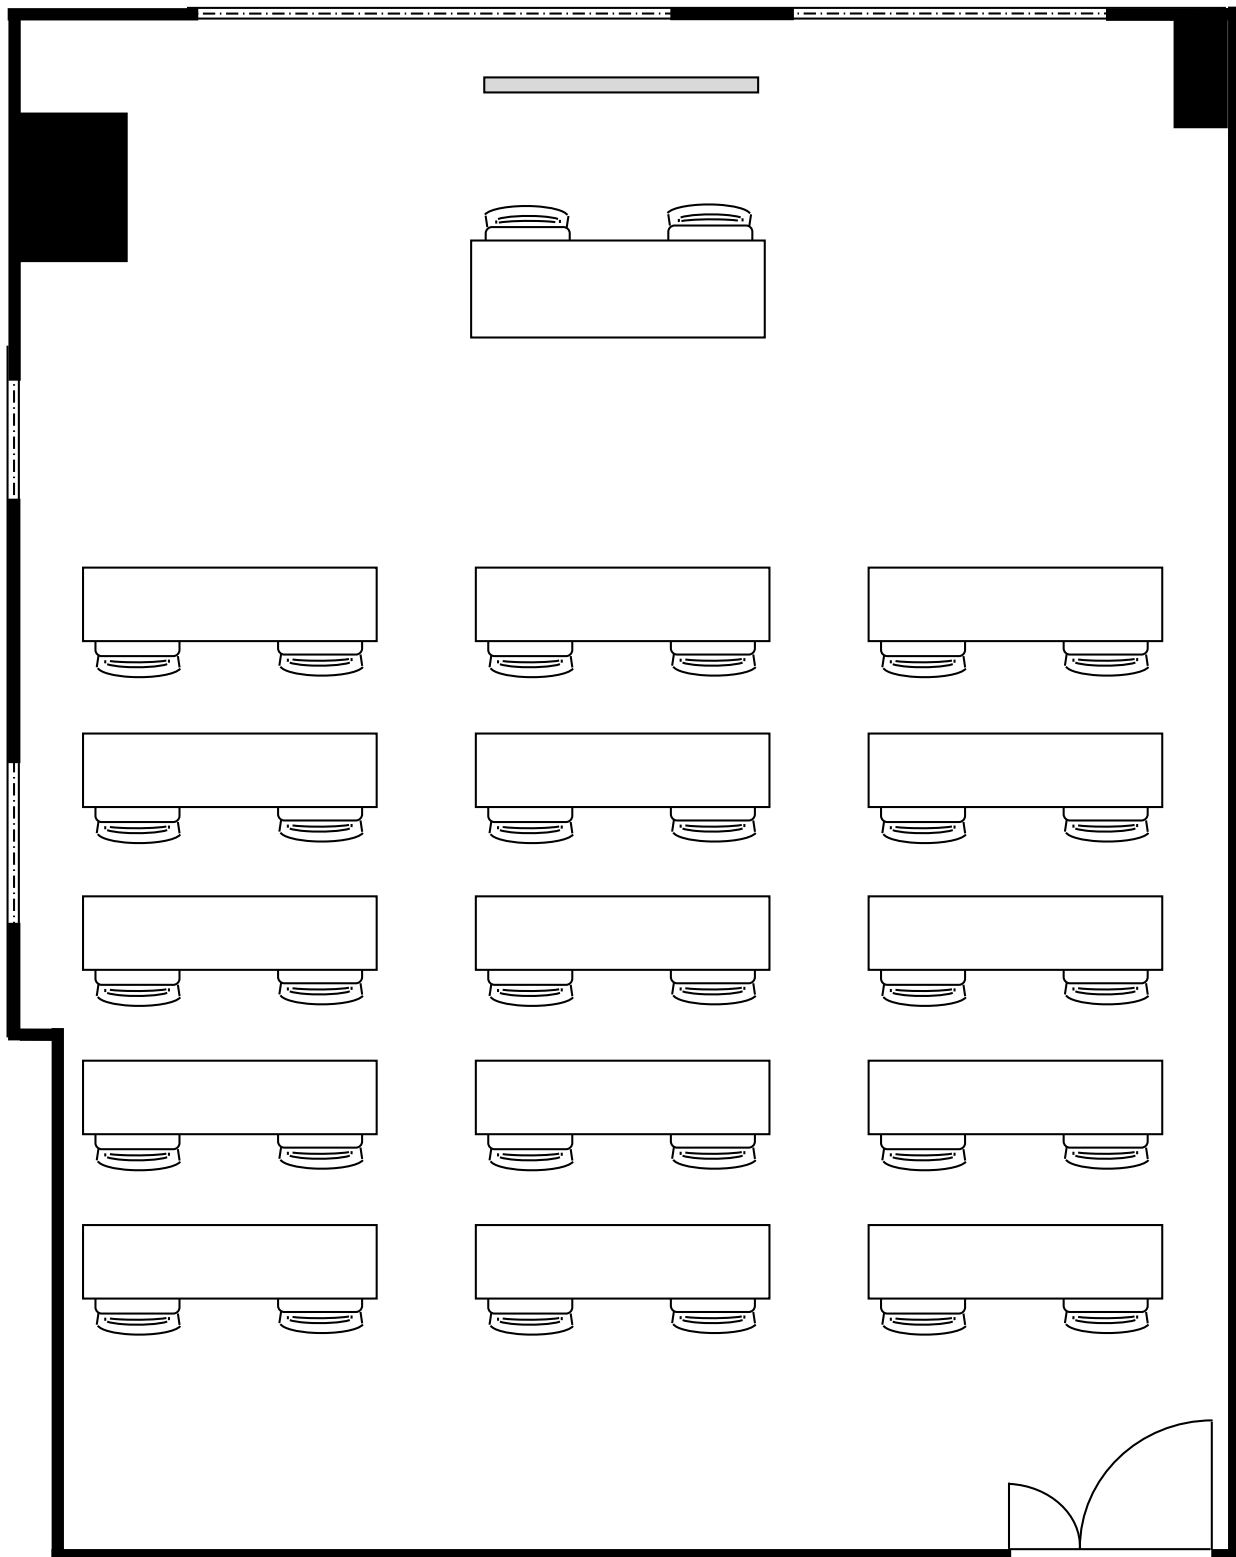

KITENA新大阪貸会議室

4階 401号室 (Cタイプ)

20cm角

設 営 : スクール形式 (2名掛)

収容人数 30名

KITENA新大阪貸会議室

4階 401号室 (Cタイプ)

<input type="checkbox"/>	20cm角
設 営	□の字形式 (2名掛)
収容人数	20名

KITENA新大阪貸会議室

4階 401号室 (Cタイプ)

<input type="checkbox"/>	20cm角
設 営	コの字形式 (2名掛)
収容人数	16名

KITENA新大阪貸会議室

4階 401号室 (Cタイプ)

20cm角

設 営

島形式 (4名掛)

4階 401号室 (Cタイプ)

20cm角

設 営

シアター形式

収容人数

55名