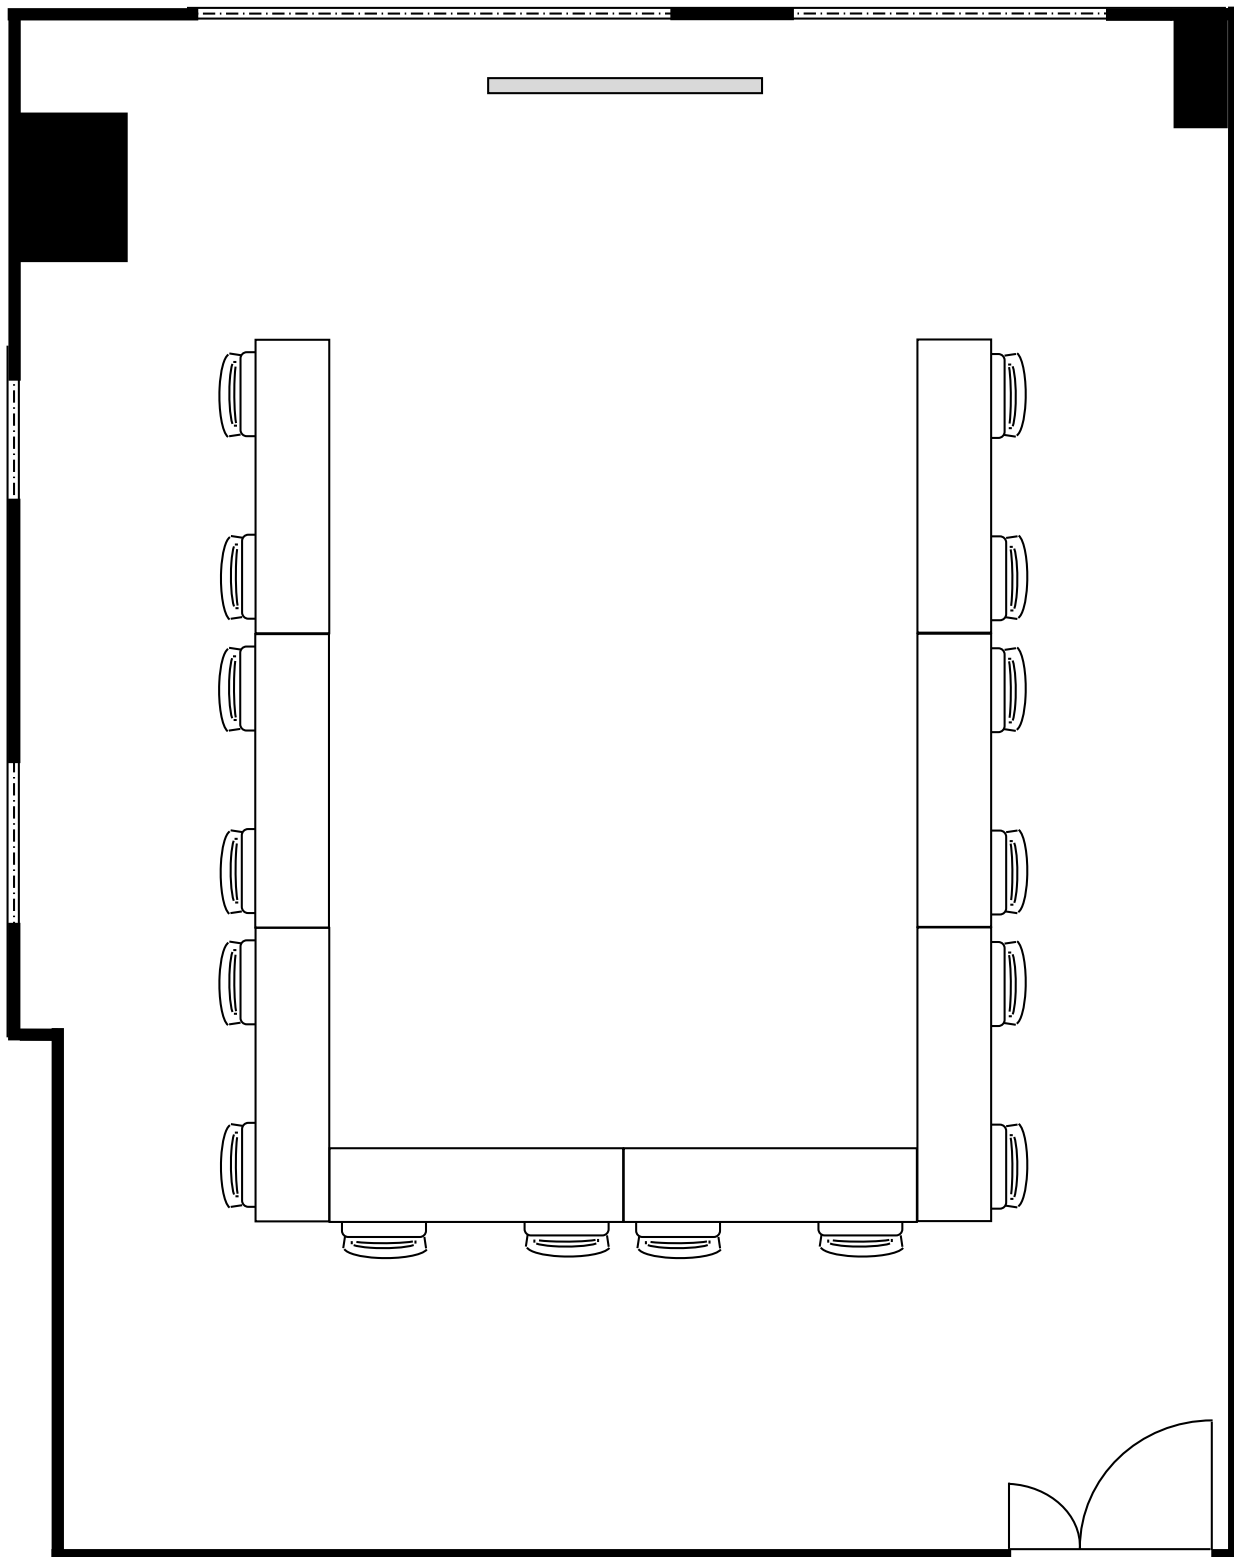

KITENA新大阪貸会議室

4階 401号室 (Cタイプ)

20cm角

設 営 : スクール形式 (2名掛)

収容人数 30名

KITENA新大阪貸会議室

4階 401号室 (Cタイプ)

<input type="checkbox"/>	20cm角
設 営	□の字形式 (2名掛)
収容人数	20名

KITENA新大阪貸会議室

4階 401号室 (Cタイプ)

<input type="checkbox"/>	20cm角
設 営	コの字形式 (2名掛)
収容人数	16名

KITENA新大阪貸会議室

4階 401号室 (Cタイプ)

20cm角

設 営

島形式 (4名掛)

収容人数

24名

KITENA新大阪貸会議室

4階 401号室 (Cタイプ)

20cm角

設 営 : 島形式 (T字6名掛)

収容人数 24名

KITENA新大阪貸会議室

4階 401号室 (Cタイプ)

20cm角

設 営

シアター形式

収容人数

55名