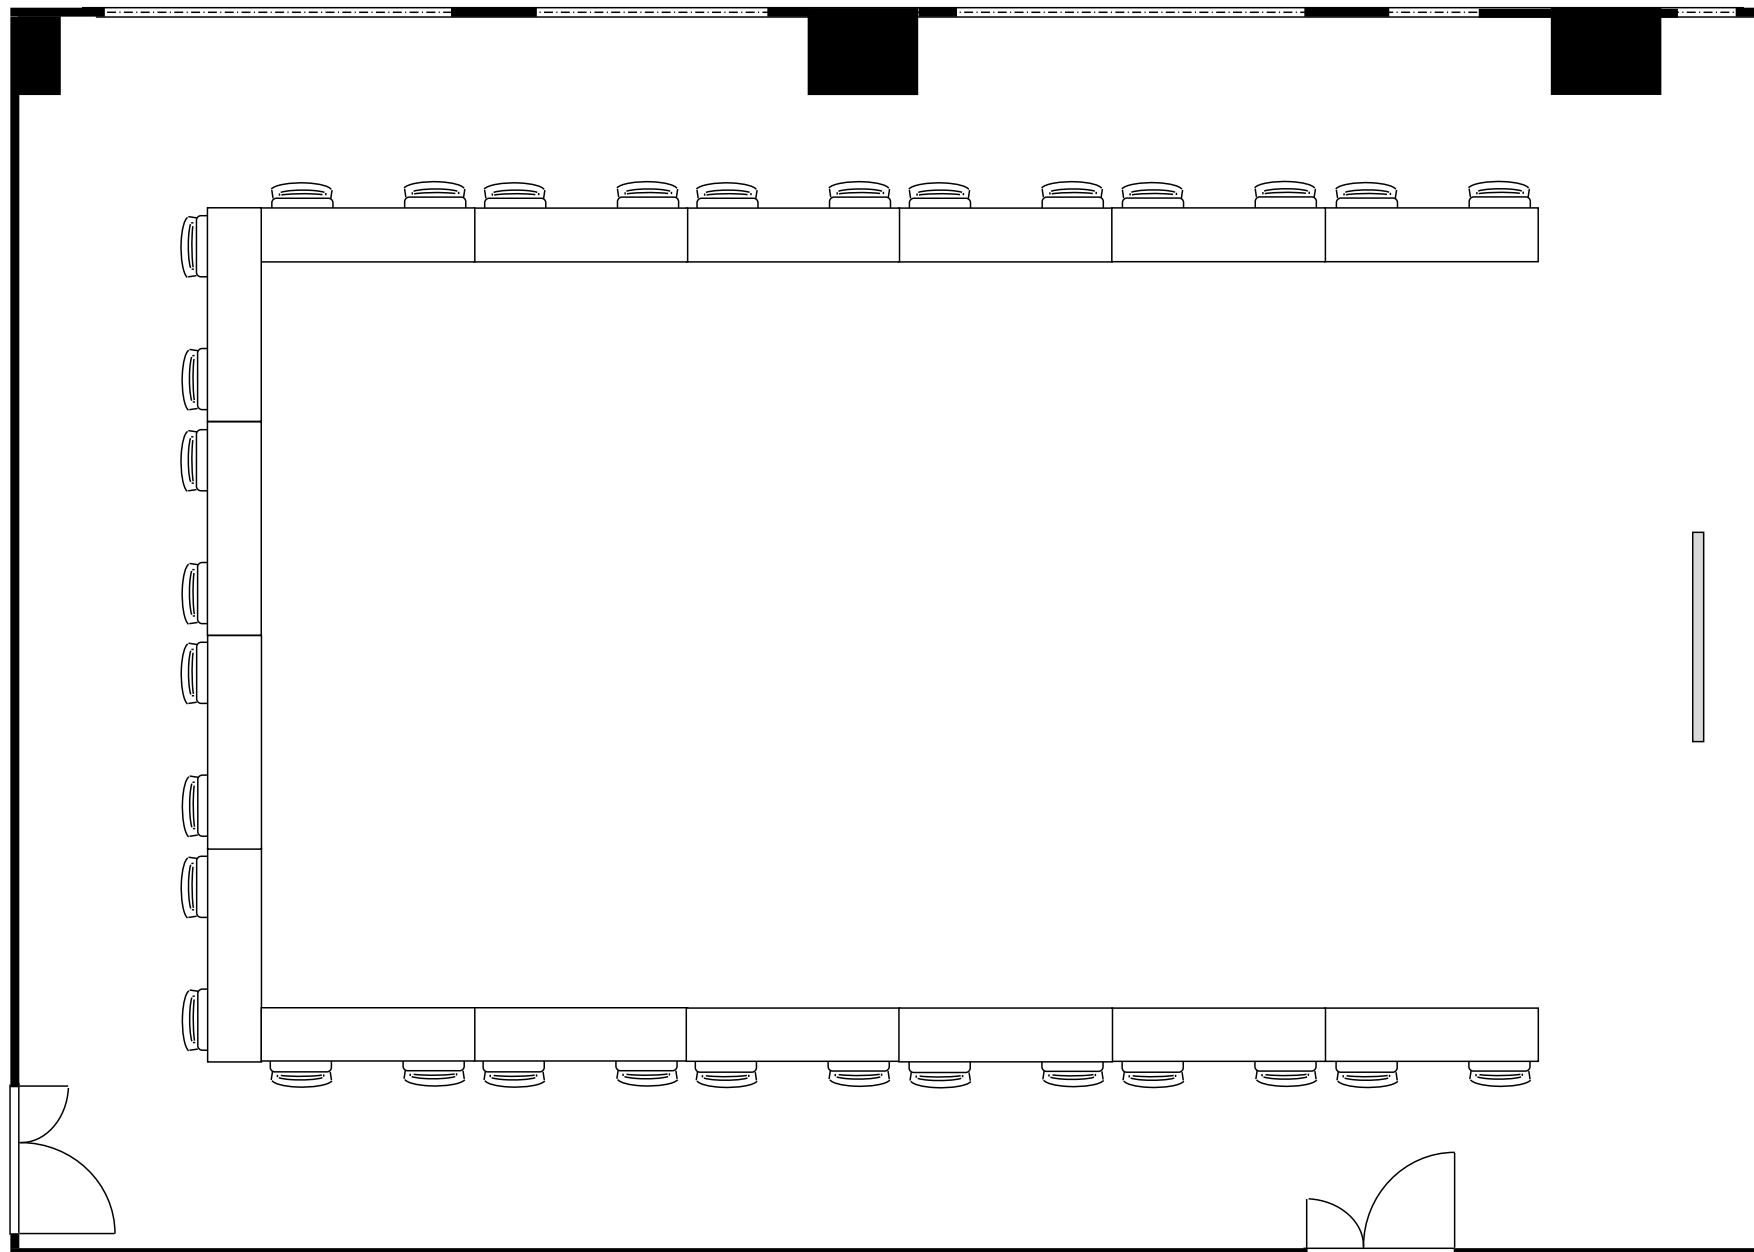

KITENA新大阪貸会議室

4階 403号室 (Gタイプ)

□	20cm角
設 営	スクール形式 (2名掛)
収容人数	78名

KITENA新大阪貸会議室

4階 403号室 (Gタイプ)

□	20cm角
設 営	□の字形式 (2名掛)
収容人数	40名

KITENA新大阪貸会議室

4階 403号室 (Gタイプ)

□	20cm角
設 営	コの字形式 (2名掛)
収容人数	32名

KITENA新大阪貸会議室

4階 403号室 (Gタイプ)

□	20cm角
設 営	島形式 (4名掛)
収容人数	64名

KITENA新大阪貸会議室

4階 403号室 (Gタイプ)

□	20cm角
設 営	島形式 (T字6名掛)
収容人数	72名

KITENA新大阪貸会議室

4階 403号室 (Gタイプ)

□	20cm角
設 営	シアター形式
収容人数	130名