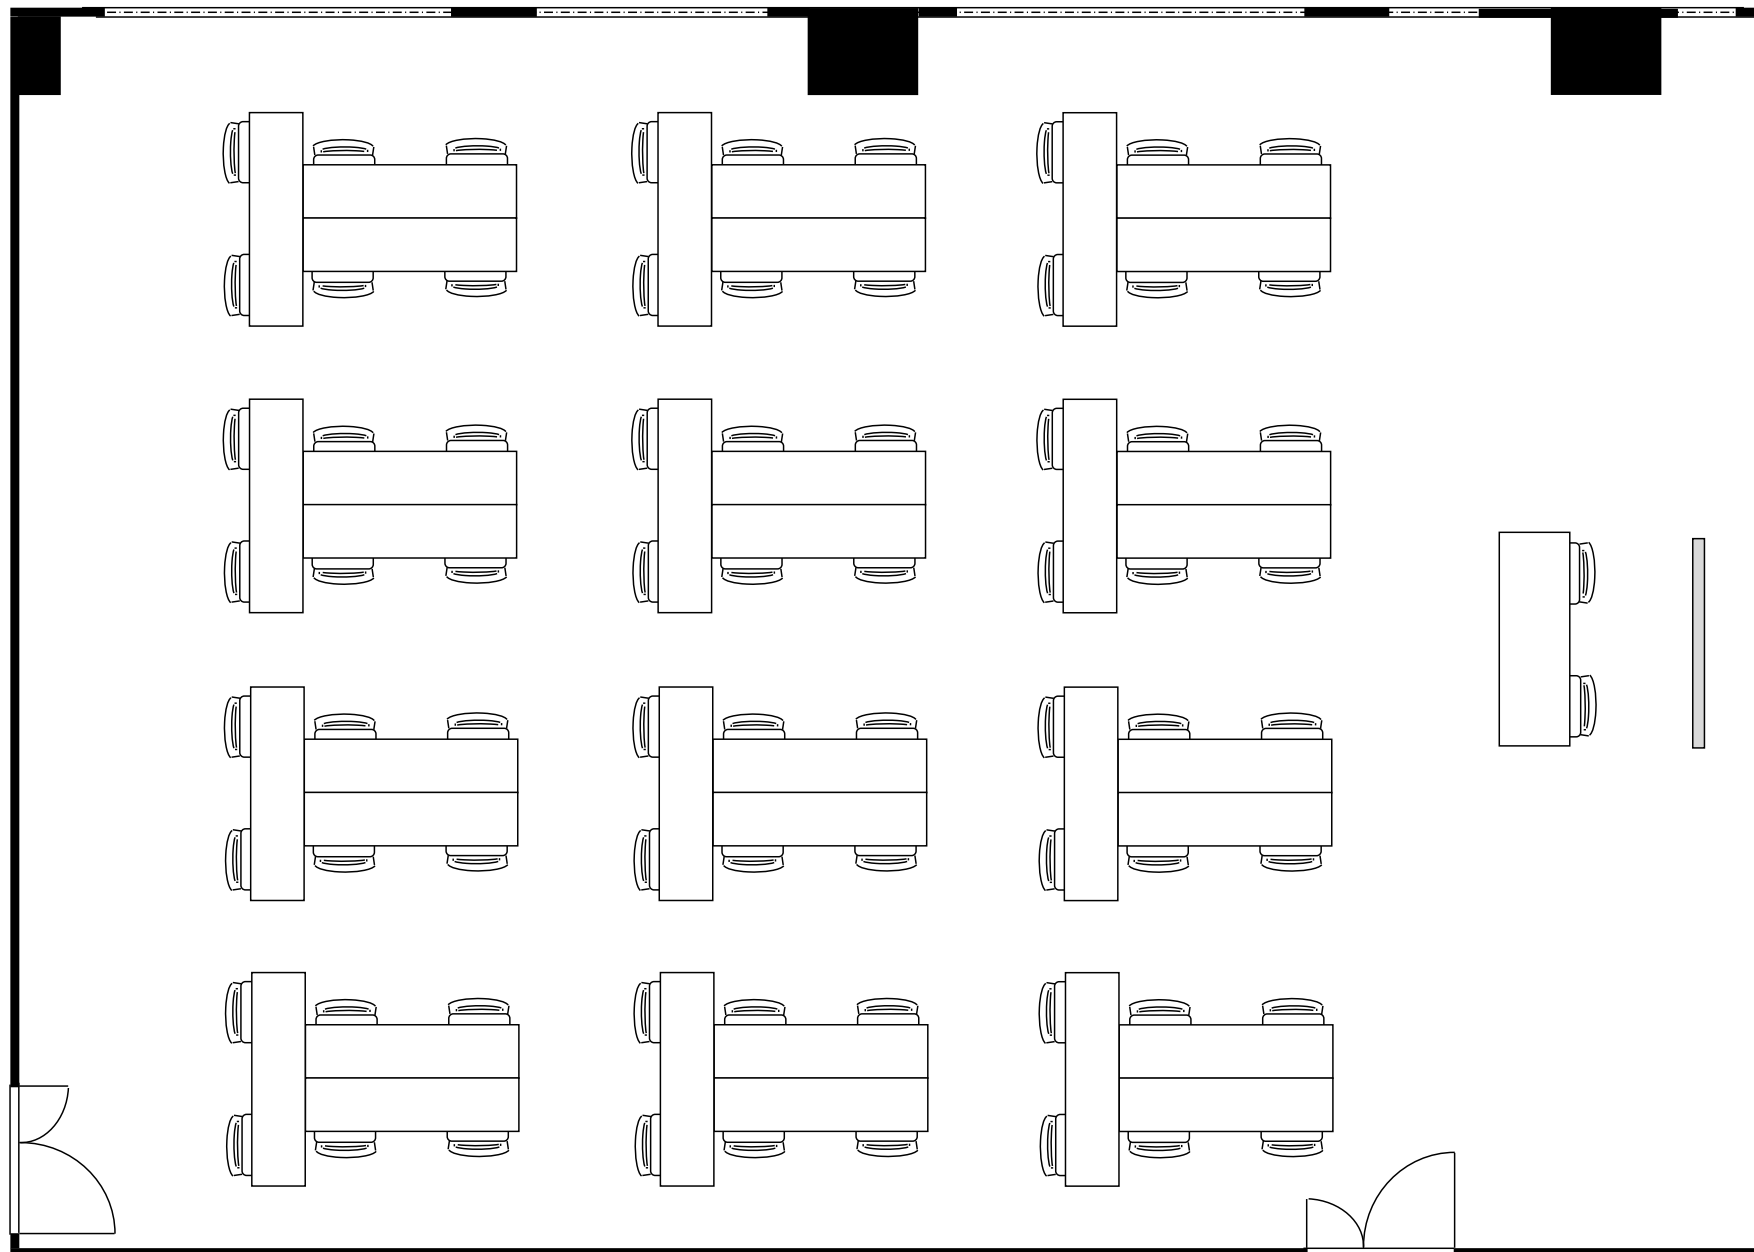

KITENA新大阪貸会議室

4階 403号室 (Gタイプ)

□	20cm角
設 営	スクール形式 (2名掛)
収容人数	78名

KITENA新大阪貸会議室

4階 403号室 (Gタイプ)

□	20cm角
設 営	□の字形式 (2名掛)
収容人数	40名

KITENA新大阪貸会議室

4階 403号室 (Gタイプ)

□	20cm角
設 営	コの字形式 (2名掛)
収容人数	32名

KITENA新大阪貸会議室

4階 403号室 (Gタイプ)

□	20cm角
設 営	島形式 (4名掛)
収容人数	64名

KITENA新大阪貸会議室

4階 403号室 (Gタイプ)

□	20cm角
設 営	島形式 (T字6名掛)
収容人数	72名

KITENA新大阪貸会議室

4階 403号室 (Gタイプ)

□	20cm角
設 営	シアター形式
収容人数	130名