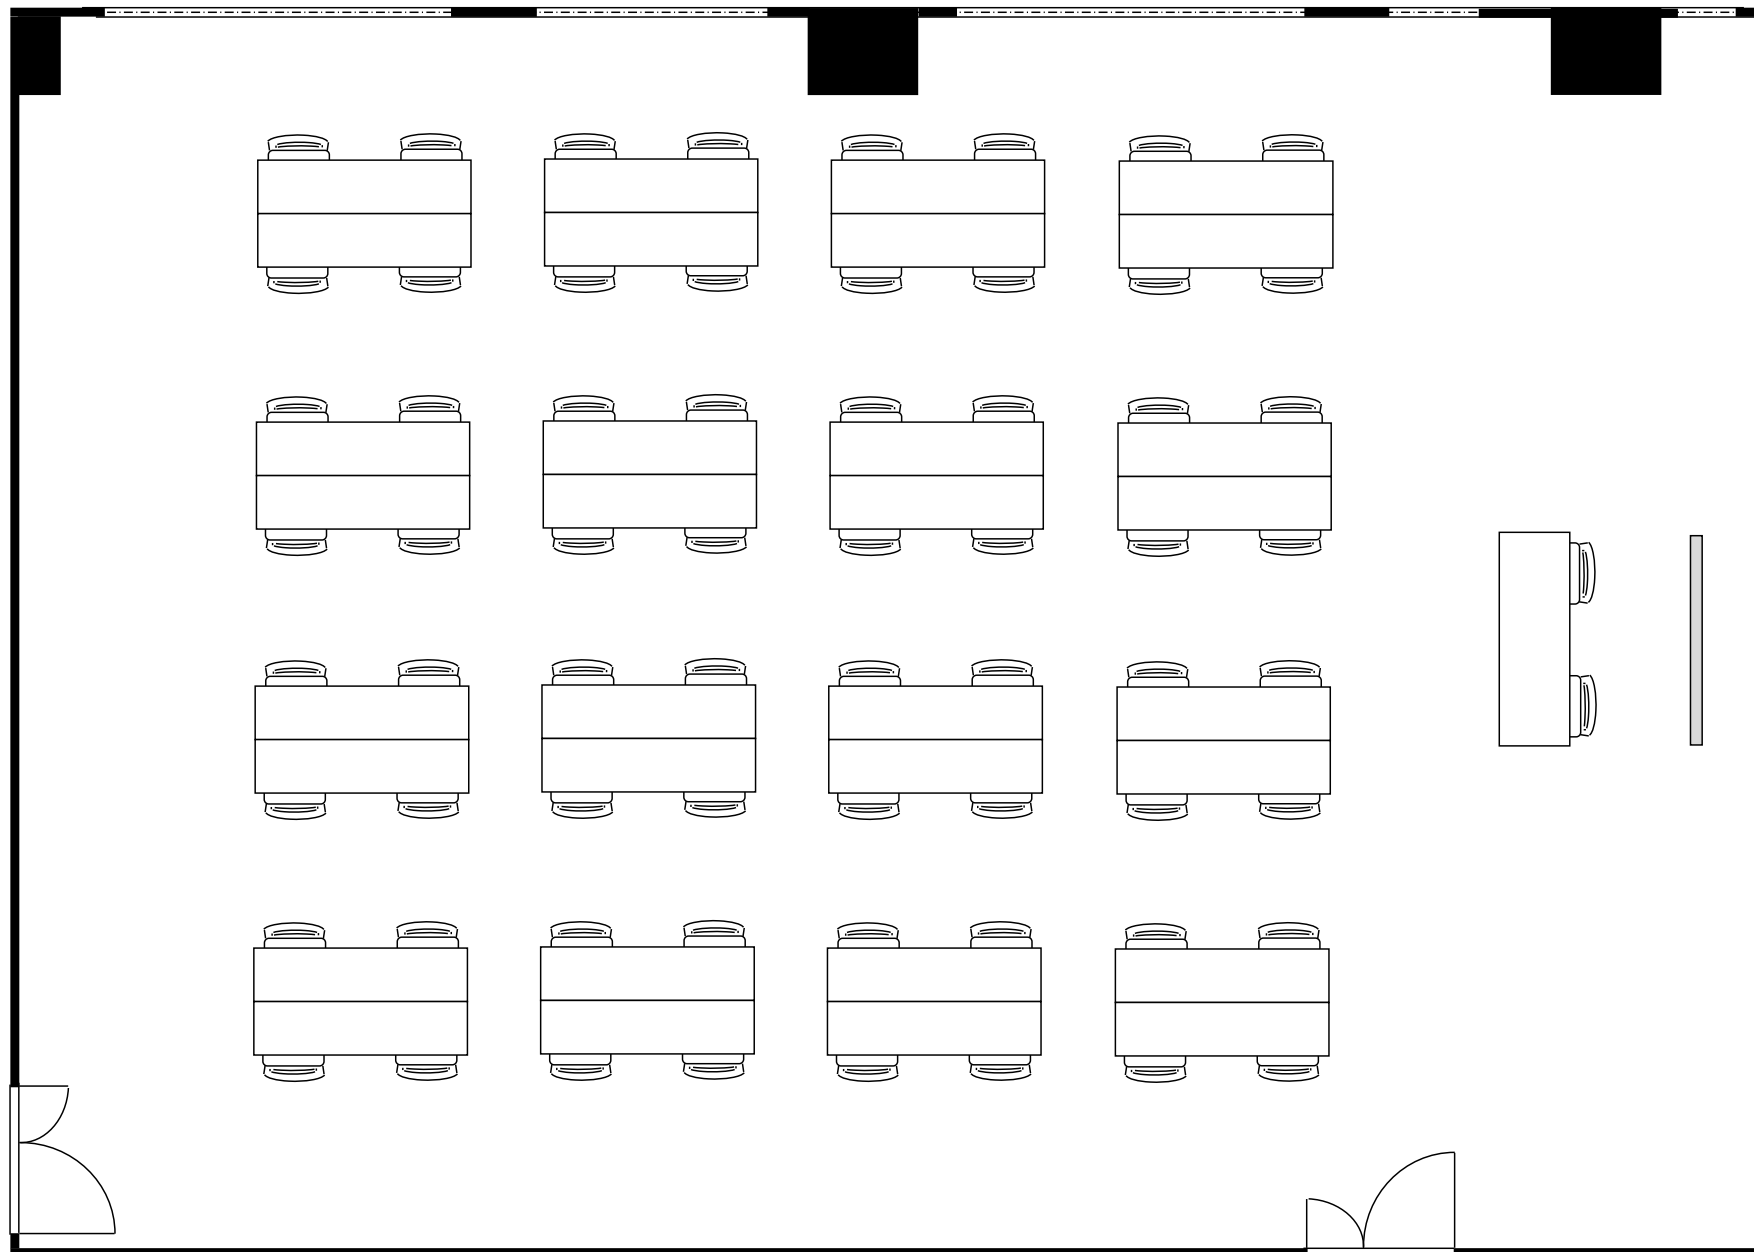

KITENA新大阪貸会議室

4階 403号室 (Gタイプ)

□	20cm角
設 営	スクール形式 (2名掛)
収容人数	78名

KITENA新大阪貸会議室

4階 403号室 (Gタイプ)

□	20cm角
設 営	□の字形式 (2名掛)
収容人数	40名

KITENA新大阪貸会議室

4階 403号室 (Gタイプ)

□	20cm角
設 営	コの字形式 (2名掛)
収容人数	32名

KITENA新大阪貸会議室

4階 403号室 (Gタイプ)

□	20cm角
設 営	島形式 (4名掛)
収容人数	64名

KITENA新大阪貸会議室

4階 403号室 (Gタイプ)

□	20cm角
設 営	島形式 (T字6名掛)
収容人数	72名

KITENA新大阪貸会議室

4階 403号室 (Gタイプ)

□	20cm角
設 営	シアター形式
収容人数	130名