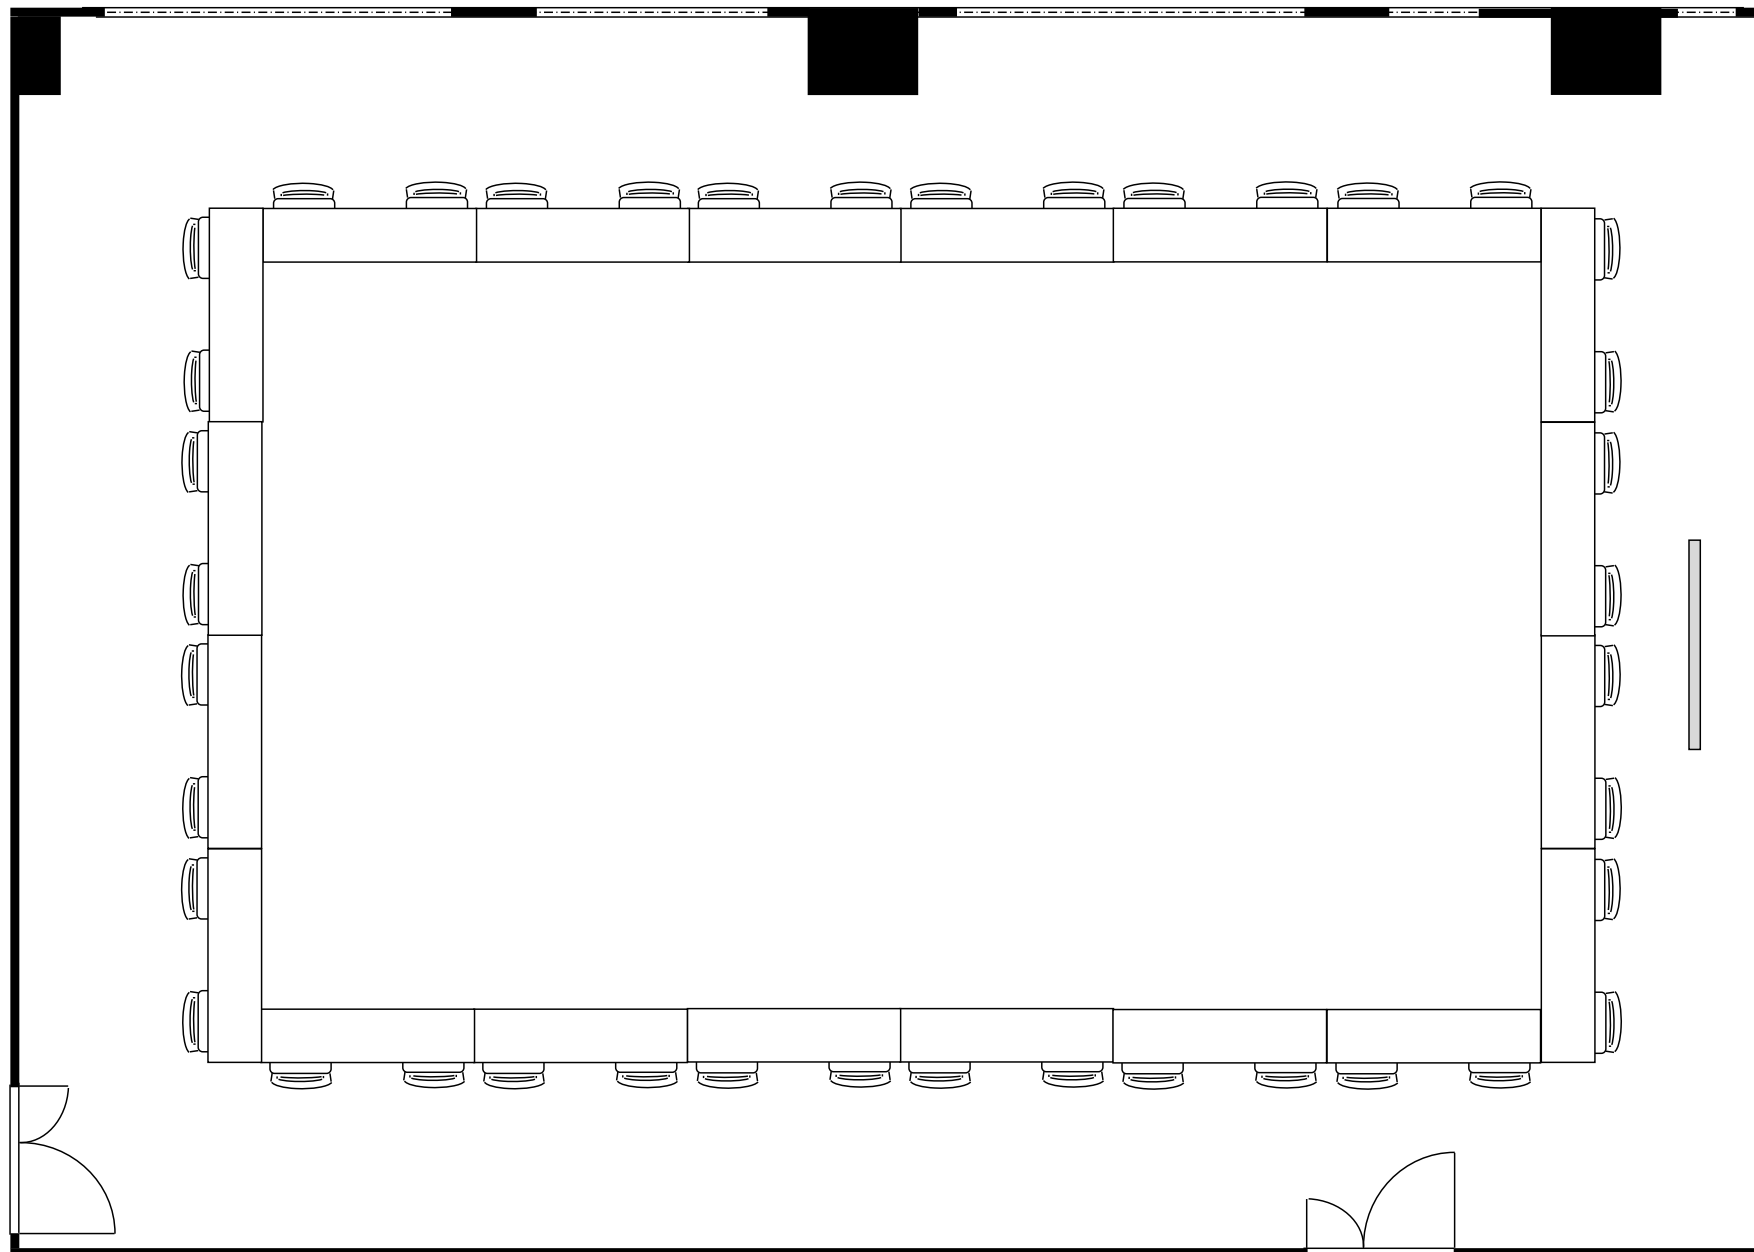

KITENA新大阪貸会議室

4階 403号室 (Gタイプ)

□	20cm角
設 営	スクール形式 (2名掛)
収容人数	78名

KITENA新大阪貸会議室

4階 403号室 (Gタイプ)

□	20cm角
設 営	□の字形式 (2名掛)
収容人数	40名

KITENA新大阪貸会議室

4階 403号室 (Gタイプ)

□	20cm角
設 営	コの字形式 (2名掛)
収容人数	32名

KITENA新大阪貸会議室

4階 403号室 (Gタイプ)

□	20cm角
設 営	島形式 (4名掛)
収容人数	64名

KITENA新大阪貸会議室

4階 403号室 (Gタイプ)

□	20cm角
設 営	島形式 (T字6名掛)
収容人数	72名

KITENA新大阪貸会議室

4階 403号室 (Gタイプ)

□	20cm角
設 営	シアター形式
収容人数	130名