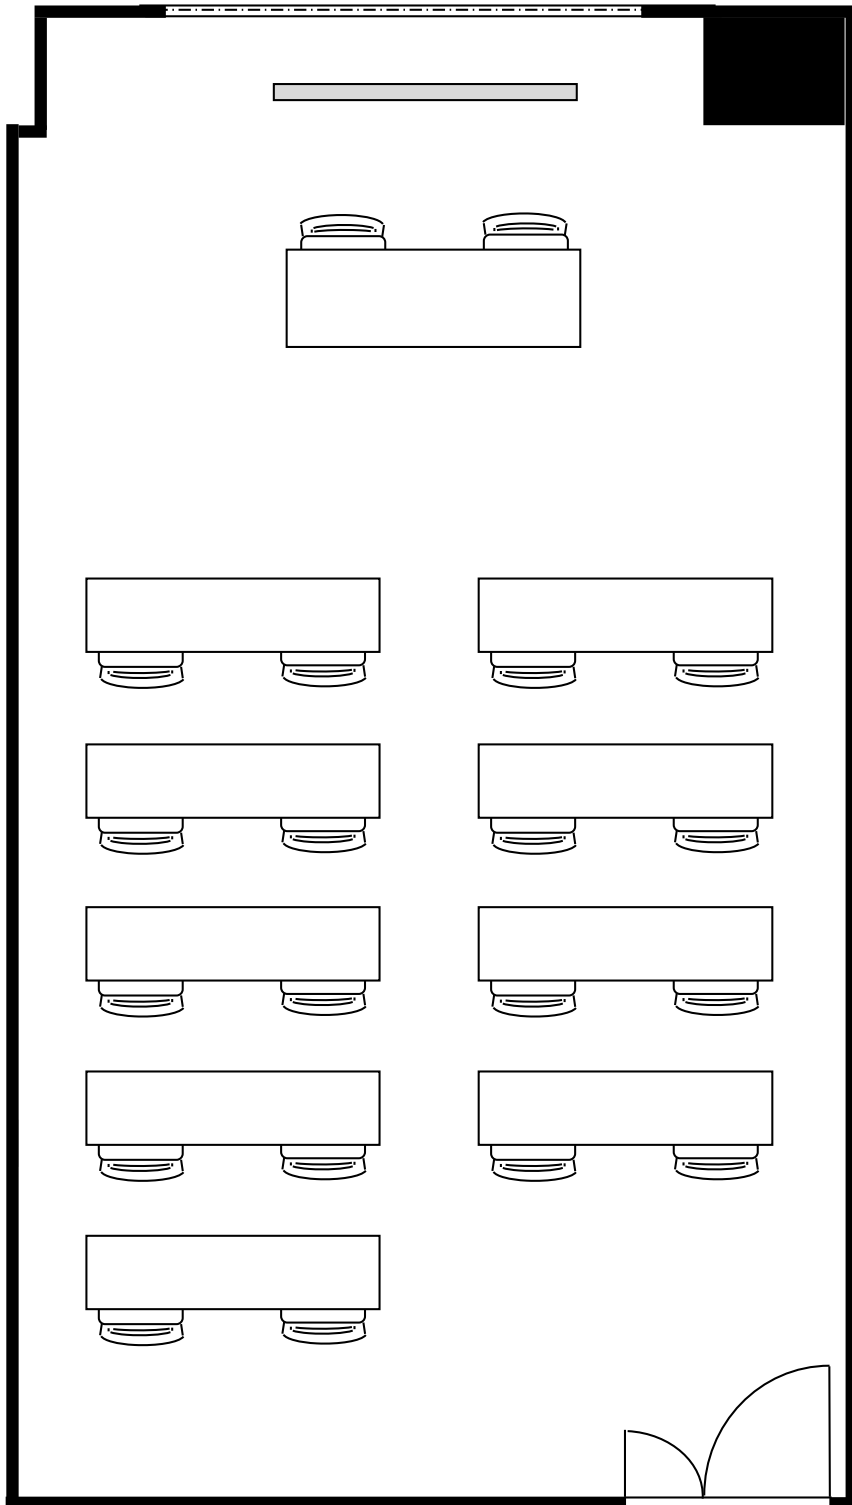

KITENA新大阪貸会議室

5階 501号室 (Bタイプ)

20cm角

設 営 : スクール形式 (2名掛)

収容人数 : 18名

KITENA新大阪貸会議室

5階 501号室 (Bタイプ)

20cm角

設 営	□の字形式 (2名掛)
収容人数	16名

KITENA新大阪貸会議室

5階 501号室 (Bタイプ)

20cm角

設 営	コの字形式 (2名掛)
収容人数	14名

KITENA新大阪貸会議室

5階 501号室 (Bタイプ)

20cm角

設 営

シアター形式

収容人数

33名