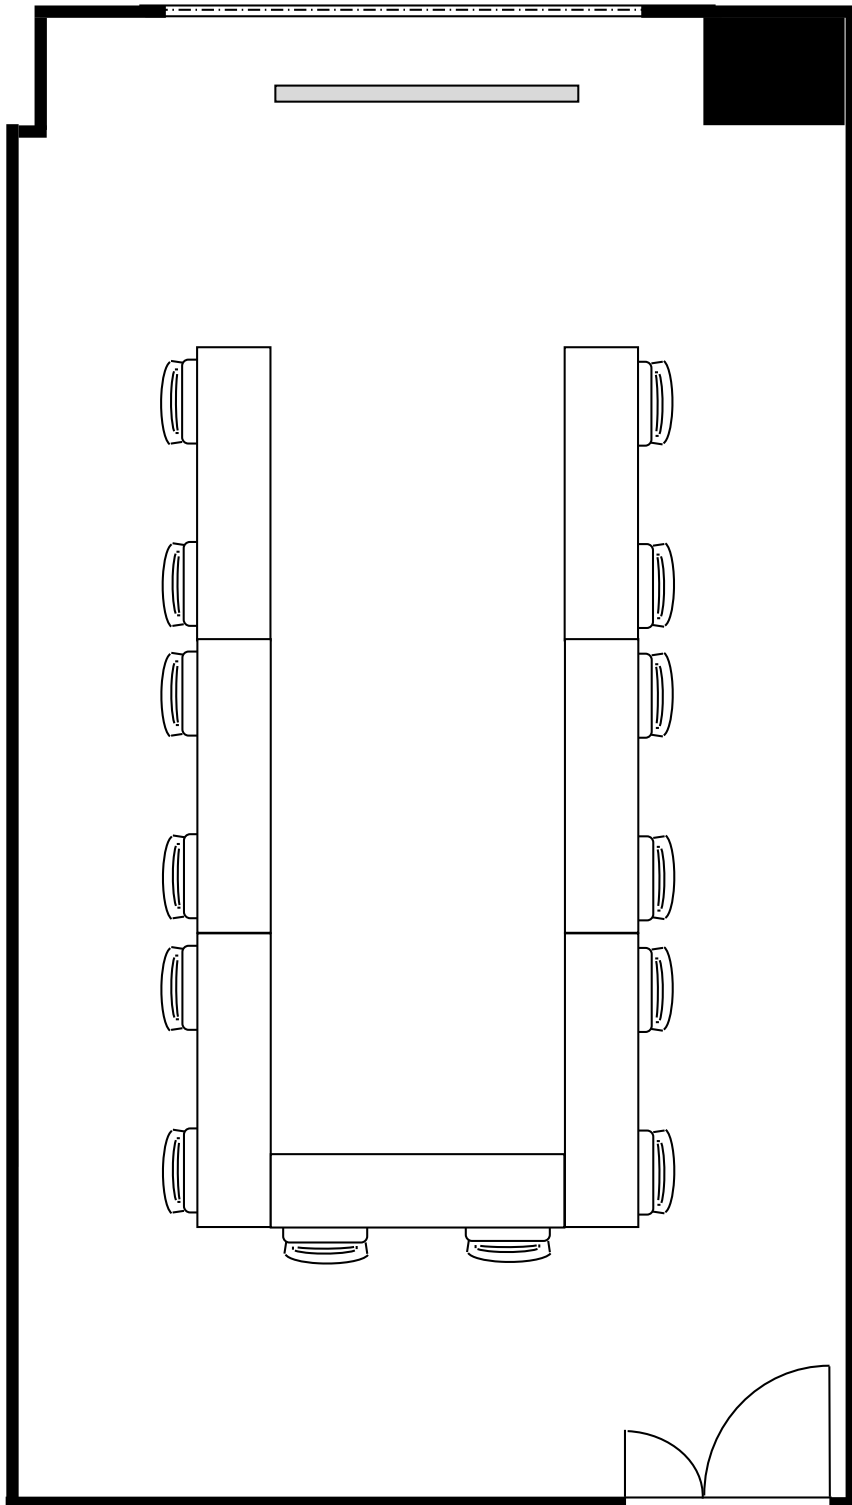

KITENA新大阪貸会議室

5階 501号室 (Bタイプ)

20cm角

設 営 : スクール形式 (2名掛)

収容人数 : 18名

KITENA新大阪貸会議室

5階 501号室 (Bタイプ)

20cm角

設 営	□の字形式 (2名掛)
収容人数	16名

KITENA新大阪貸会議室

5階 501号室 (Bタイプ)

20cm角

設 営	コの字形式 (2名掛)
収容人数	14名

KITENA新大阪貸会議室

5階 501号室 (Bタイプ)

20cm角

設 営	島形式 (4名掛)
収容人数	16名

KITENA新大阪貸会議室

5階 501号室 (Bタイプ)

20cm角

設 営	島形式 (T字6名掛)
収容人数	18名

KITENA新大阪貸会議室

5階 501号室 (Bタイプ)

20cm角