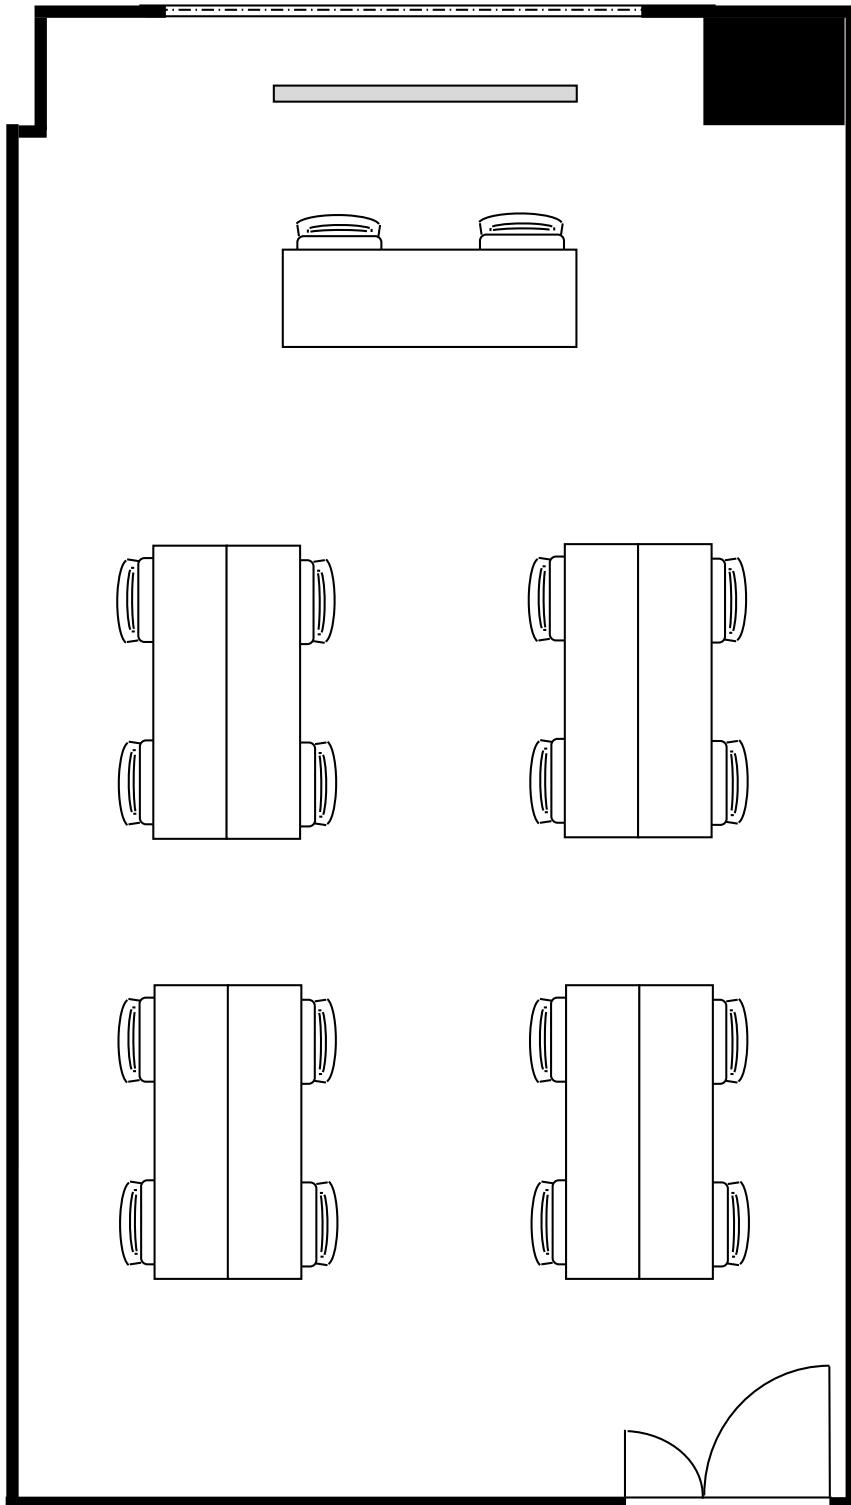

KITENA新大阪貸会議室

5階 501号室 (Bタイプ)

20cm角

設 営 : スクール形式 (2名掛)

収容人数 : 18名

KITENA新大阪貸会議室

5階 501号室 (Bタイプ)

20cm角

設 営	□の字形式 (2名掛)
収容人数	16名

KITENA新大阪貸会議室

5階 501号室 (Bタイプ)

20cm角

設 営	コの字形式 (2名掛)
収容人数	14名

KITENA新大阪貸会議室

5階 501号室 (Bタイプ)

20cm角

設 営	島形式 (4名掛)
収容人数	16名

KITENA新大阪貸会議室

5階 501号室 (Bタイプ)

20cm角

設 営	島形式 (T字6名掛)
収容人数	18名

KITENA新大阪貸会議室

5階 501号室 (Bタイプ)

20cm角