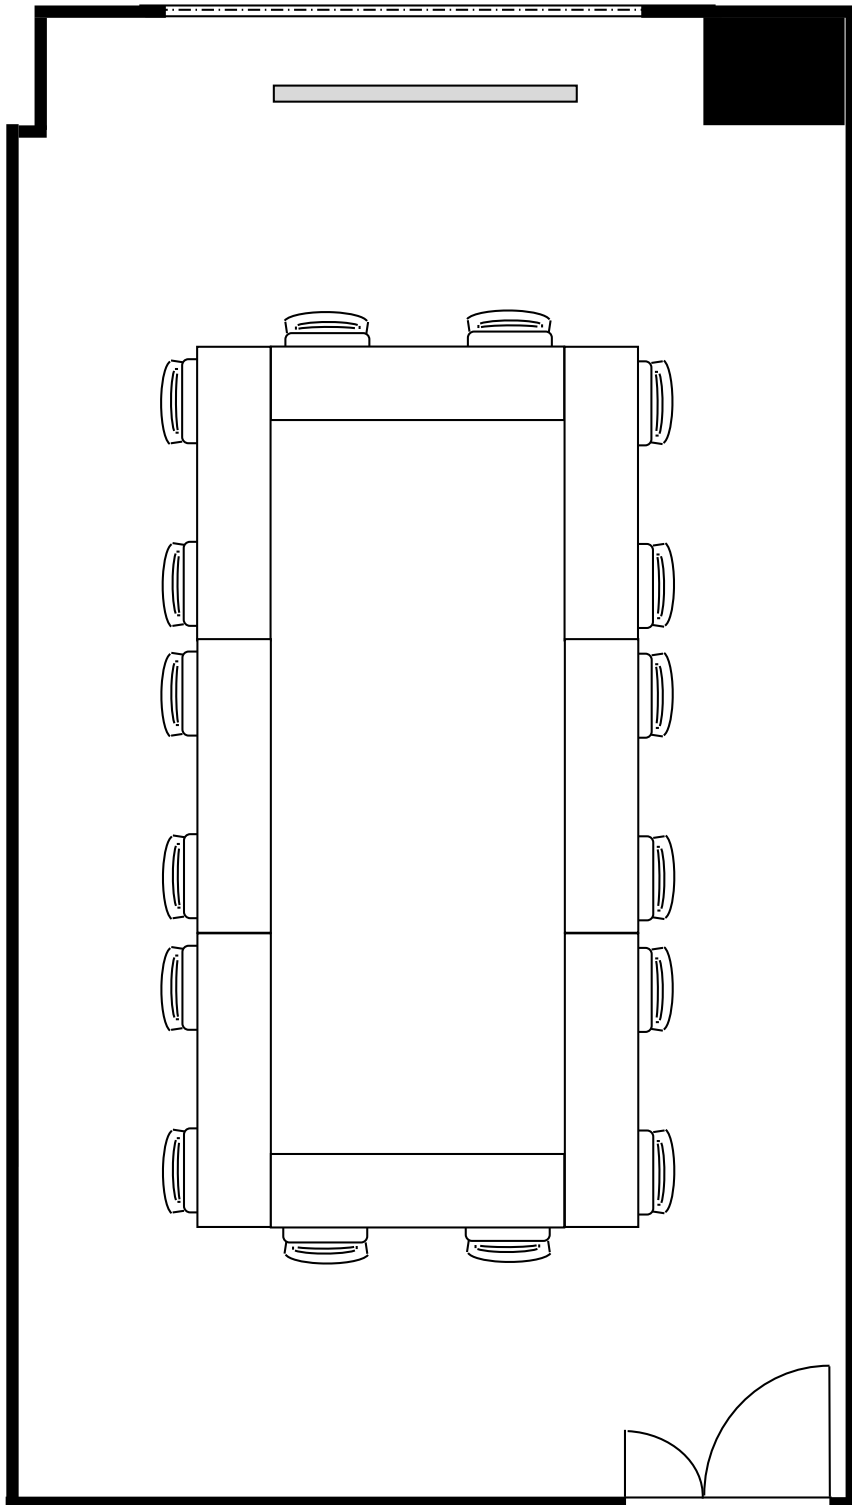

KITENA新大阪貸会議室

5階 501号室 (Bタイプ)

20cm角

設 営 : スクール形式 (2名掛)

収容人数 : 18名

KITENA新大阪貸会議室

5階 501号室 (Bタイプ)

20cm角

設 営	□の字形式 (2名掛)
収容人数	16名

KITENA新大阪貸会議室

5階 501号室 (Bタイプ)

20cm角

設 営	コの字形式 (2名掛)
収容人数	14名

KITENA新大阪貸会議室

5階 501号室 (Bタイプ)

20cm角