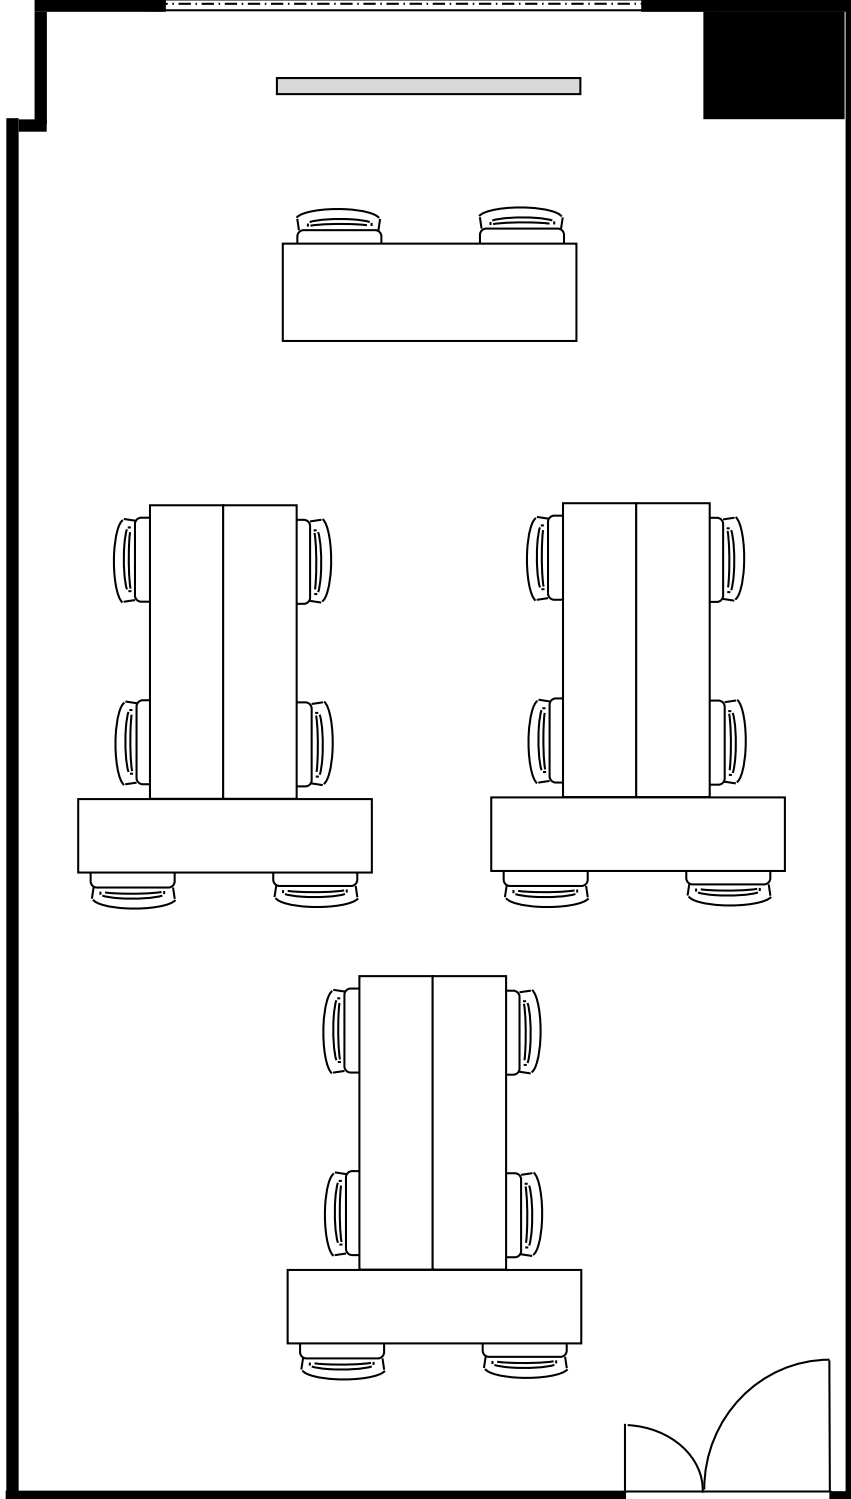

KITENA新大阪貸会議室

5階 501号室 (Bタイプ)

20cm角

設 営 : スクール形式 (2名掛)

収容人数 : 18名

KITENA新大阪貸会議室

5階 501号室 (Bタイプ)

20cm角

設 営	□の字形式 (2名掛)
収容人数	16名

KITENA新大阪貸会議室

5階 501号室 (Bタイプ)

20cm角

設 営	コの字形式 (2名掛)
収容人数	14名

KITENA新大阪貸会議室

5階 501号室 (Bタイプ)

20cm角

設 営	島形式 (4名掛)
収容人数	16名

KITENA新大阪貸会議室

5階 501号室 (Bタイプ)

20cm角

設 営	島形式 (T字6名掛)
収容人数	18名

KITENA新大阪貸会議室

5階 501号室 (Bタイプ)

20cm角