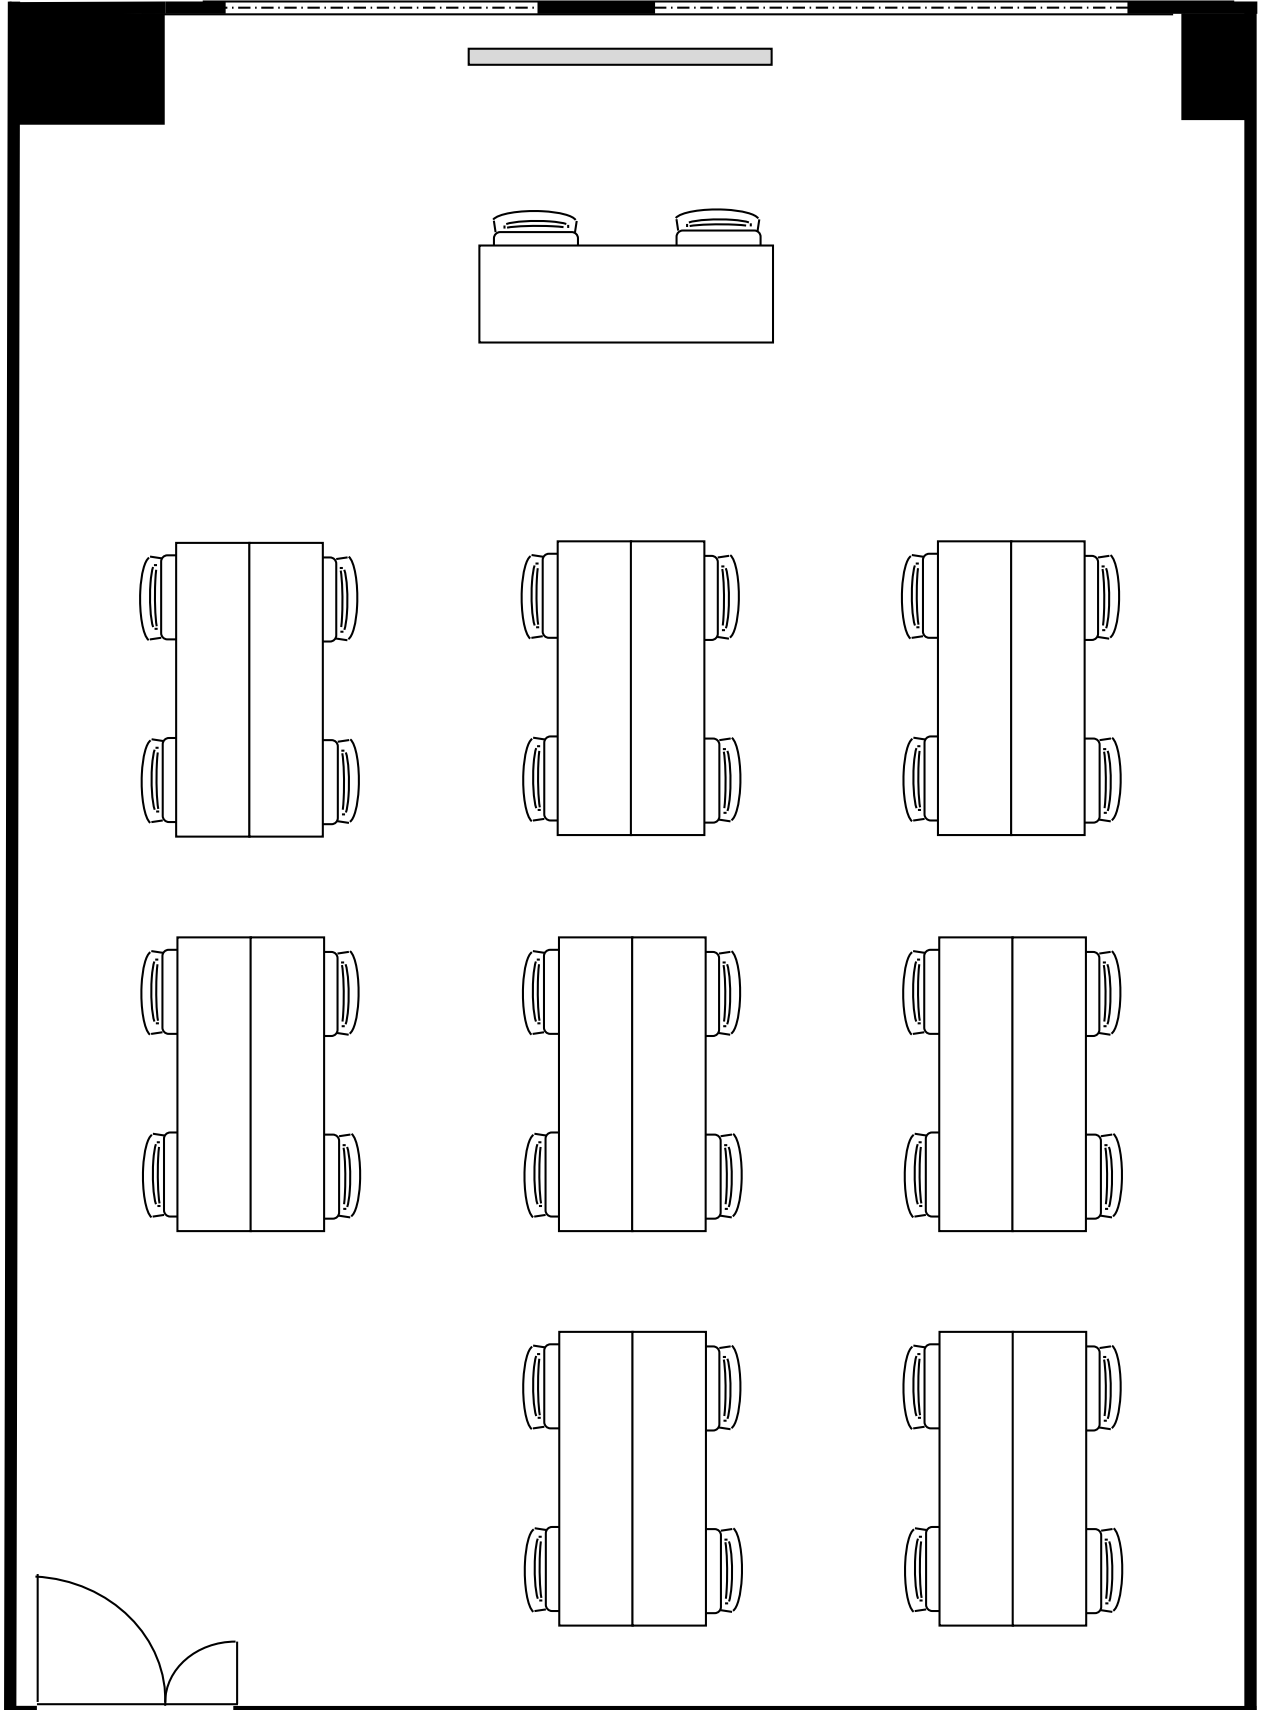

KITENA新大阪貸会議室

5階 503号室 (Dタイプ)

20cm角

設 営 スクール形式 (2名掛)

収容人数 36名

KITENA新大阪貸会議室

5階 503号室 (Dタイプ)

20cm角

設 営	□の字形式 (2名掛)
収容人数	24名

KITENA新大阪貸会議室

5階 503号室 (Dタイプ)

20cm角

設 営	コの字形式 (2名掛)
収容人数	20名

KITENA新大阪貸会議室

5階 503号室 (Dタイプ)

20cm角

設 営 島形式 (4名掛)

収容人数 32名

KITENA新大阪貸会議室

5階 503号室 (Dタイプ)

20cm角

設 営 島形式 (T字6名掛)

収容人数 30名

KITENA新大阪貸会議室

5階 503号室 (Dタイプ)

20cm角

設 営 シアター形式

収容人数 65名