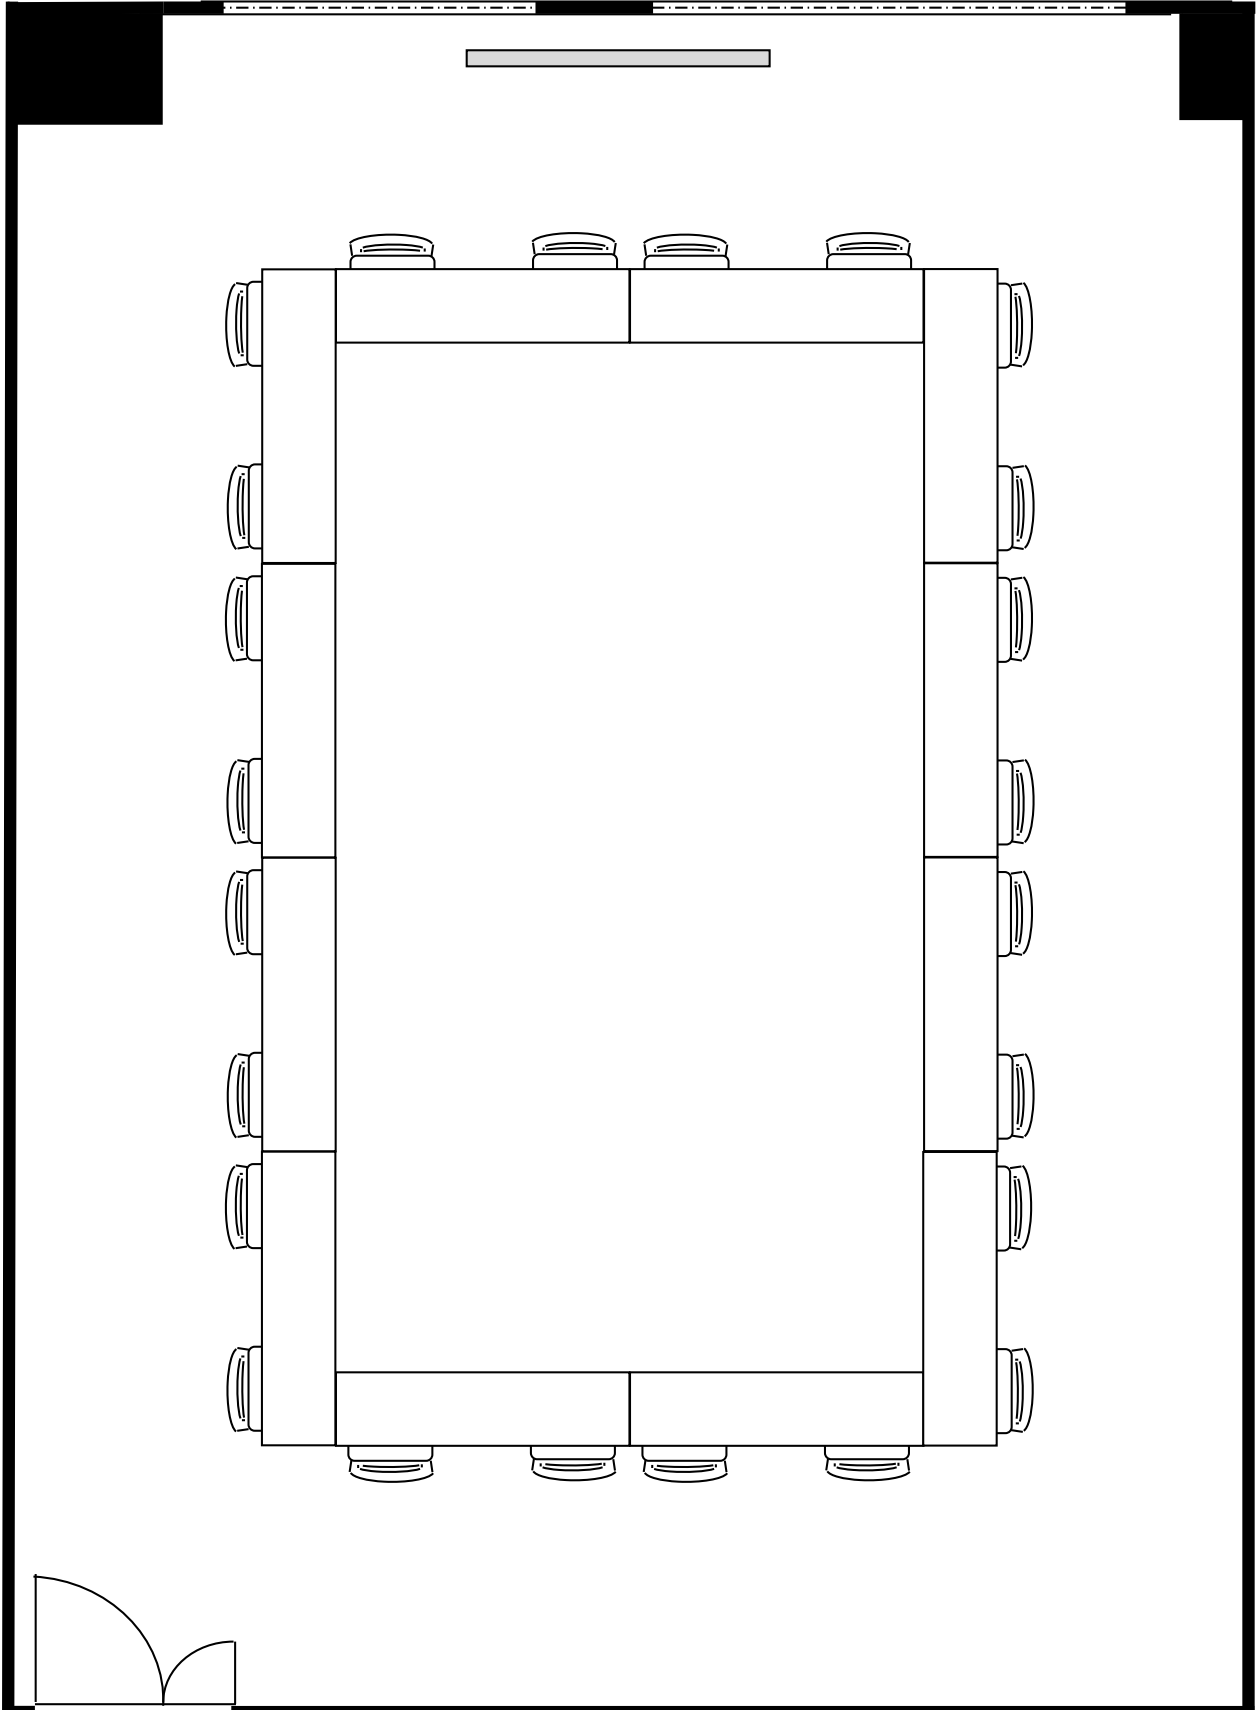

KITENA新大阪貸会議室

5階 503号室 (Dタイプ)

20cm角

設 営 スクール形式 (2名掛)

収容人数 36名

KITENA新大阪貸会議室

5階 503号室 (Dタイプ)

20cm角

設 営	□の字形式 (2名掛)
収容人数	24名

KITENA新大阪貸会議室

5階 503号室 (Dタイプ)

20cm角

設 営	コの字形式 (2名掛)
収容人数	20名

KITENA新大阪貸会議室

5階 503号室 (Dタイプ)

20cm角

設 営 島形式 (4名掛)

収容人数 32名

KITENA新大阪貸会議室

5階 503号室 (Dタイプ)

20cm角

設 営 島形式 (T字6名掛)

収容人数 30名

KITENA新大阪貸会議室

5階 503号室 (Dタイプ)

20cm角

設 営 シアター形式

収容人数 65名