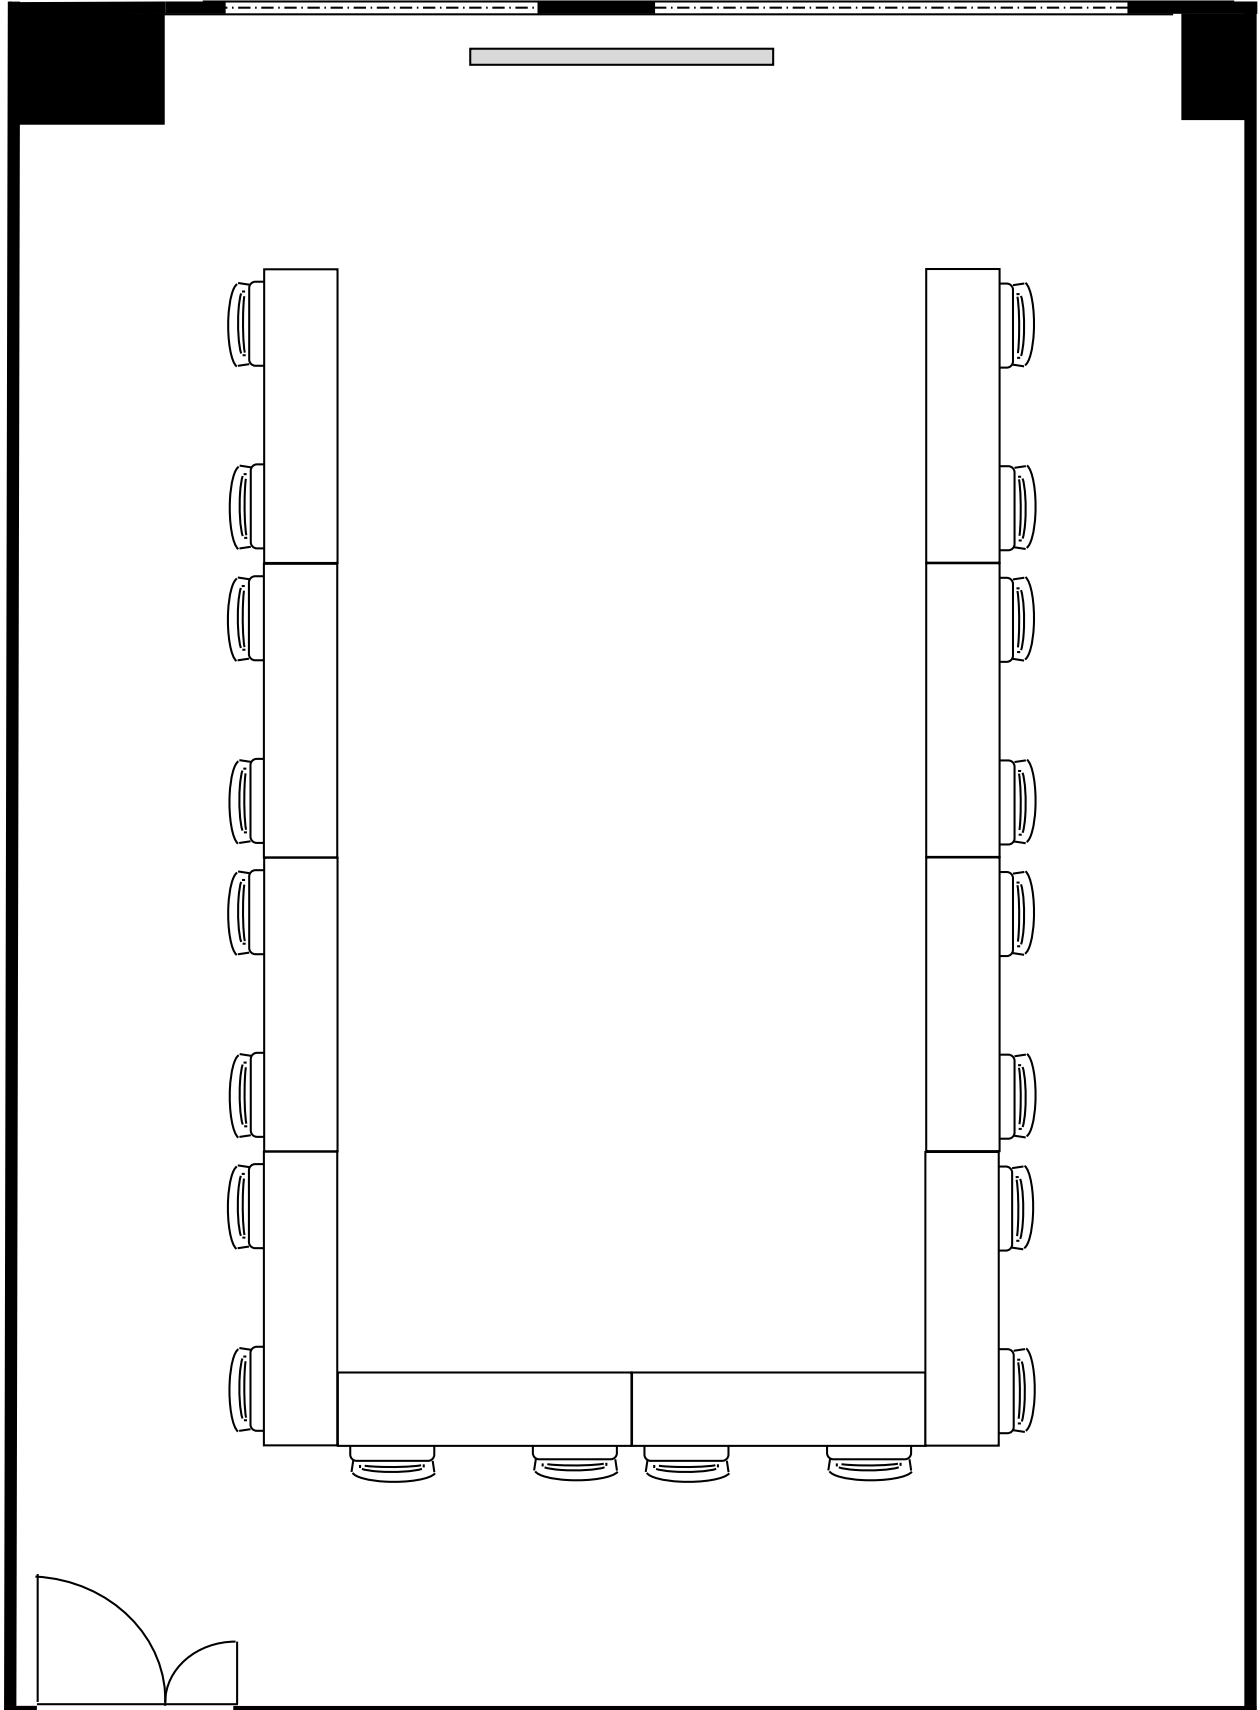

KITENA新大阪貸会議室

5階 503号室 (Dタイプ)

20cm角

設 営 スクール形式 (2名掛)

収容人数 36名

KITENA新大阪貸会議室

5階 503号室 (Dタイプ)

20cm角

設 営	□の字形式 (2名掛)
収容人数	24名

KITENA新大阪貸会議室

5階 503号室 (Dタイプ)

20cm角

設 営	コの字形式 (2名掛)
収容人数	20名

KITENA新大阪貸会議室

5階 503号室 (Dタイプ)

20cm角

設 営 島形式 (4名掛)

収容人数 32名

KITENA新大阪貸会議室

5階 503号室 (Dタイプ)

20cm角

設 営 島形式 (T字6名掛)

収容人数 30名

KITENA新大阪貸会議室

5階 503号室 (Dタイプ)

20cm角

設 営 シアター形式

収容人数 65名