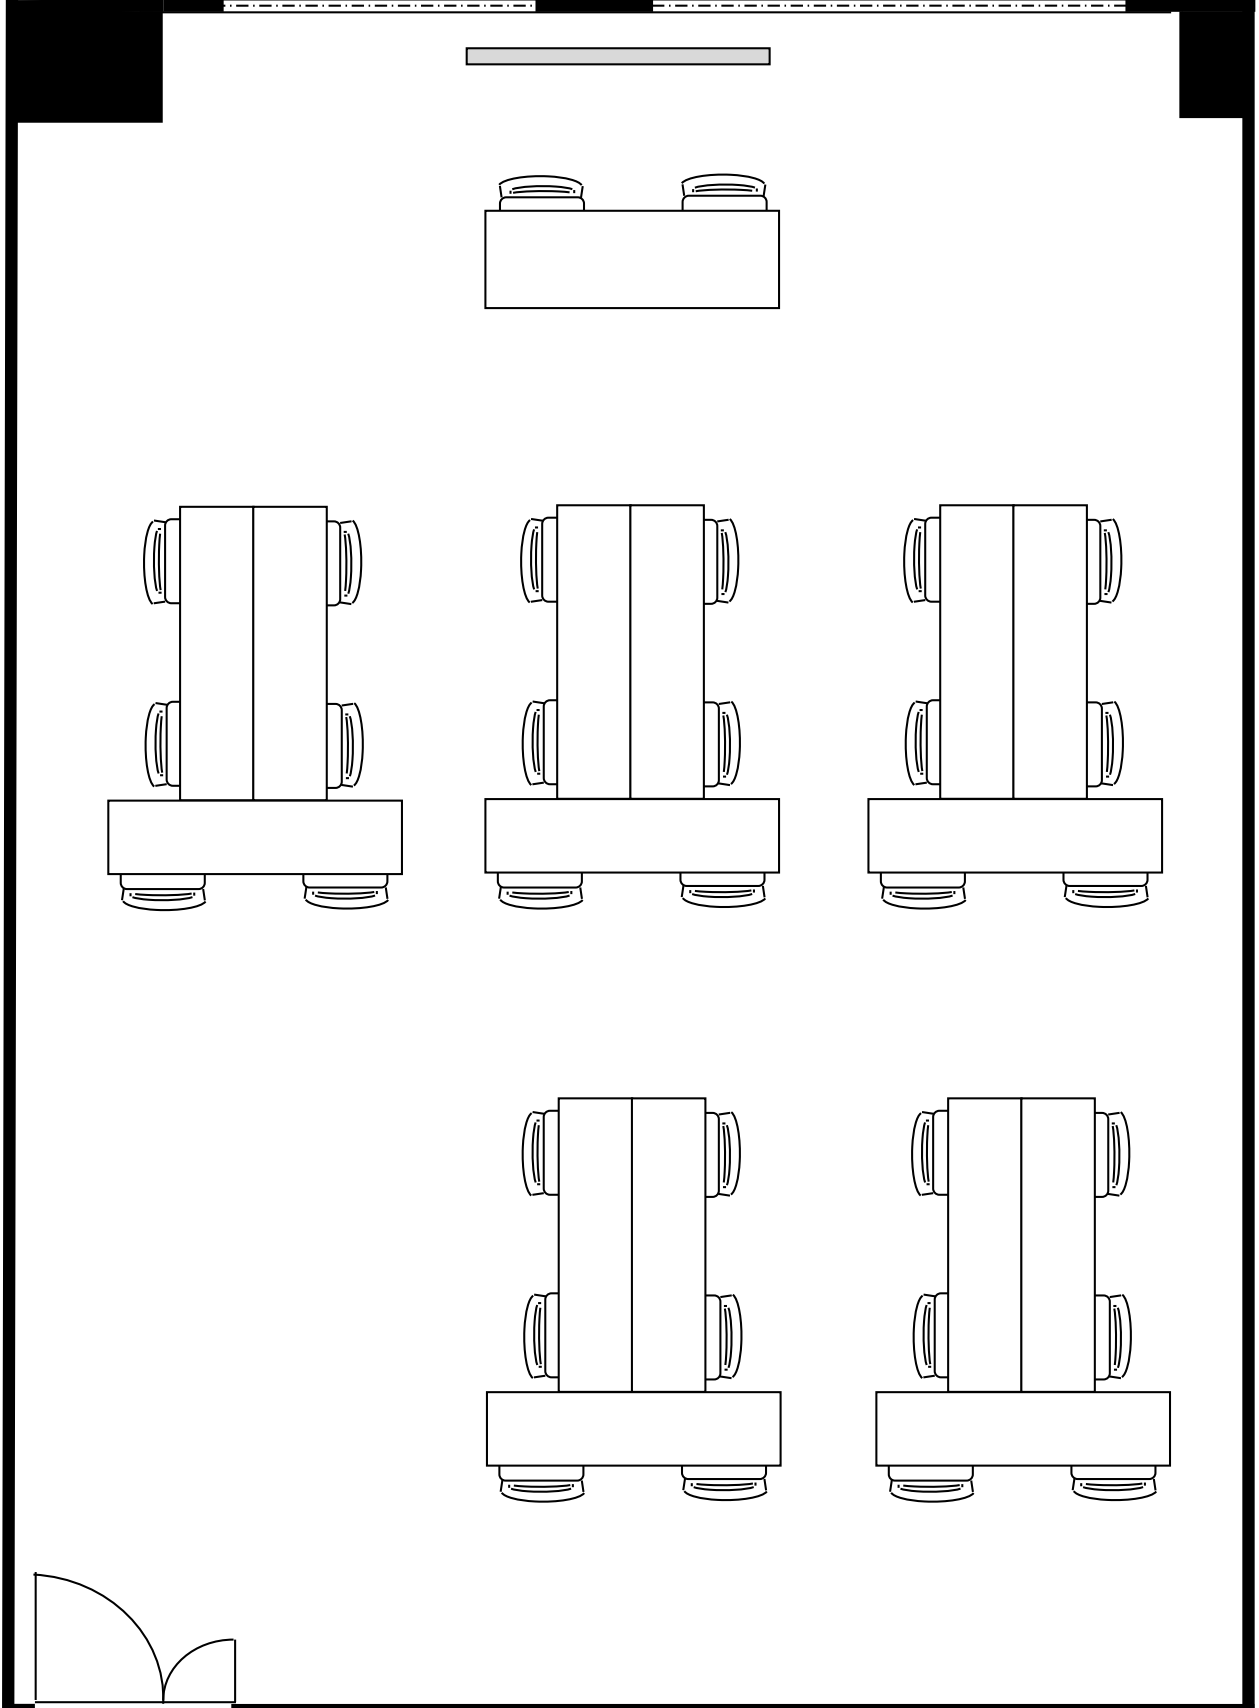

設 営 島形式 (4名掛)

収容人数 32名

KITENA新大阪貸会議室

5階 503号室 (Dタイプ)

20cm角

設 営 島形式 (T字6名掛)

収容人数 30名

KITENA新大阪貸会議室

5階 503号室 (Dタイプ)

20cm角

設 営 シアター形式

収容人数 65名