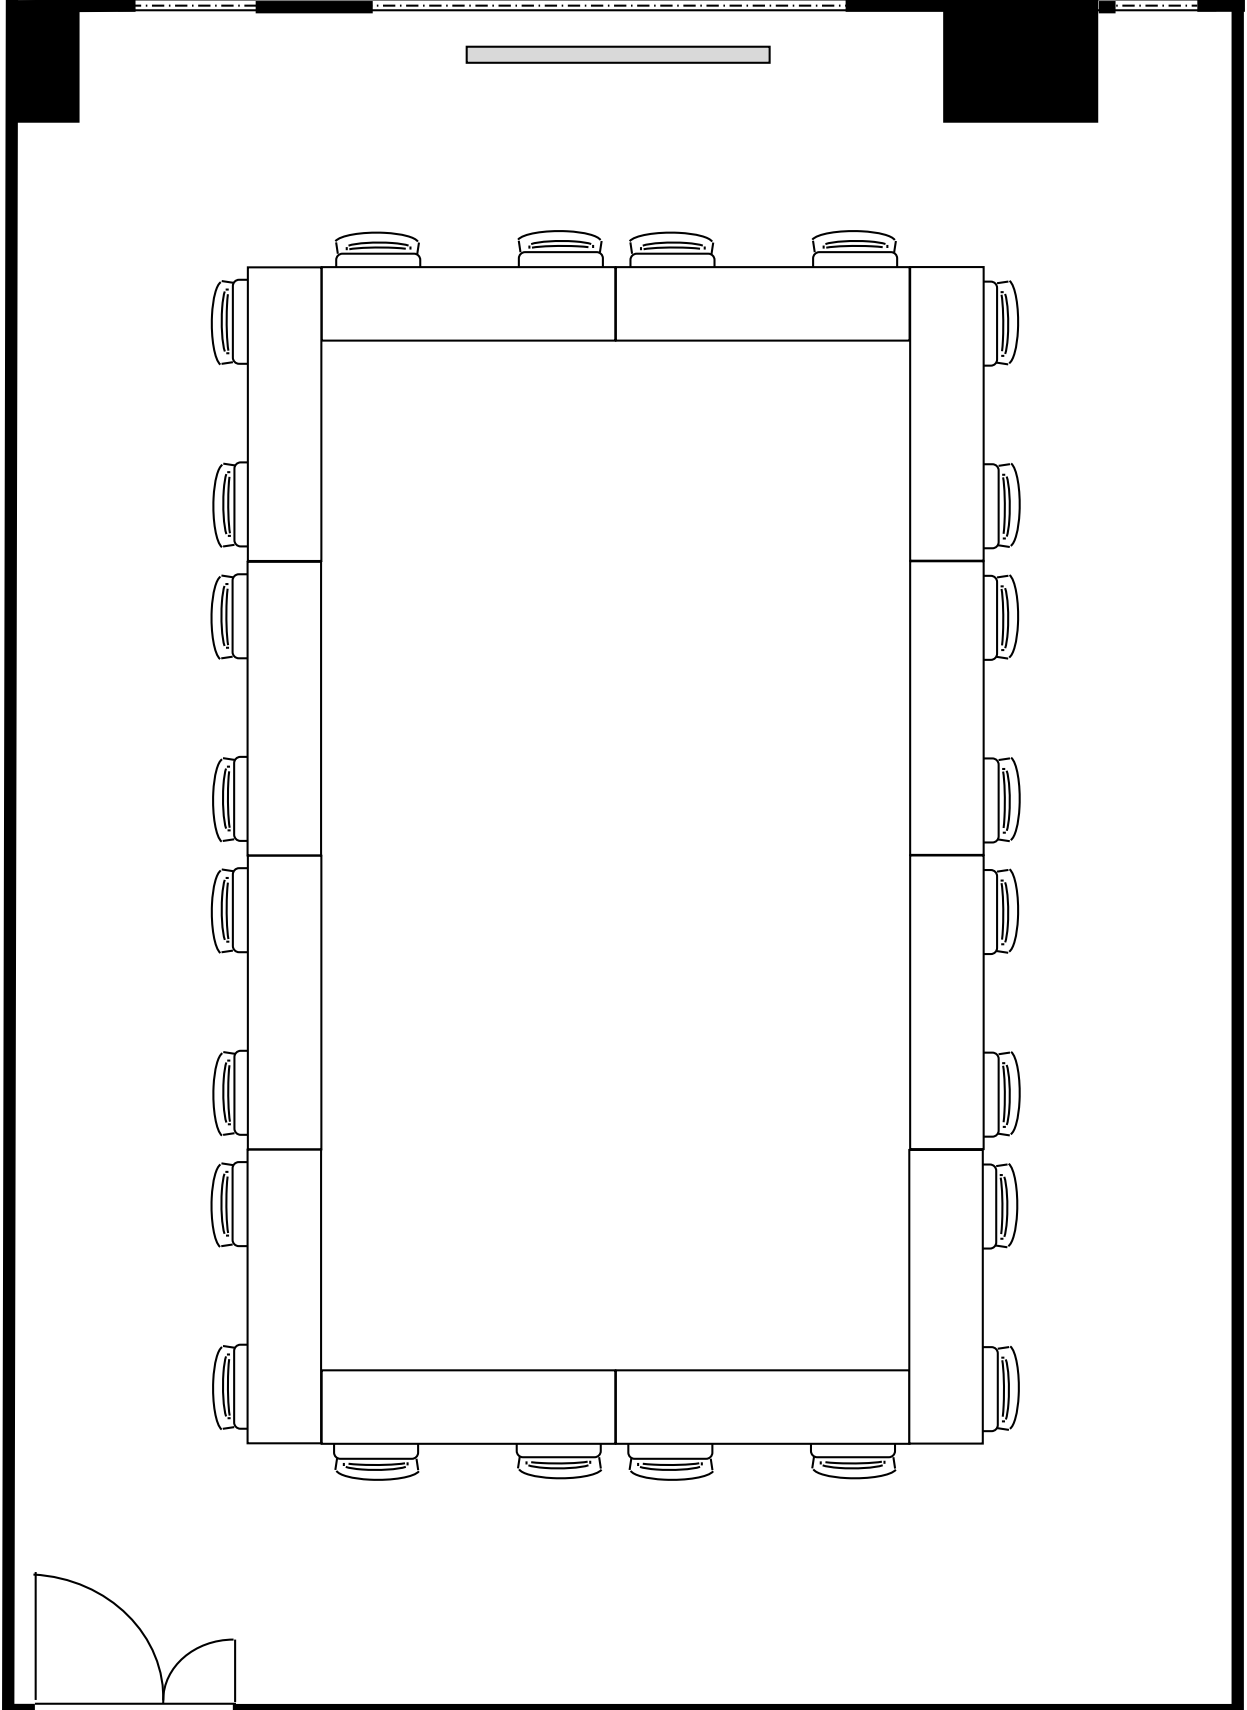

KITENA新大阪貸会議室

5階 504号室 (Dタイプ)

20cm角

設 営 スクール形式 (2名掛)

収容人数 36名

KITENA新大阪貸会議室

5階 504号室 (Dタイプ)

20cm角	
設 営	□の字形式 (2名掛)
収容人数	24名

KITENA新大阪貸会議室

5階 504号室 (Dタイプ)

20cm角

設 営	コの字形式 (2名掛)
収容人数	20名

KITENA新大阪貸会議室

5階 504号室 (Dタイプ)

20cm角

設 営 島形式 (4名掛)

収容人数 32名

KITENA新大阪貸会議室

5階 504号室 (Dタイプ)

20cm角

設 営 島形式 (T字6名掛)

収容人数 30名

KITENA新大阪貸会議室

5階 504号室 (Dタイプ)

20cm角

設 営

シアター形式

収容人数

65名