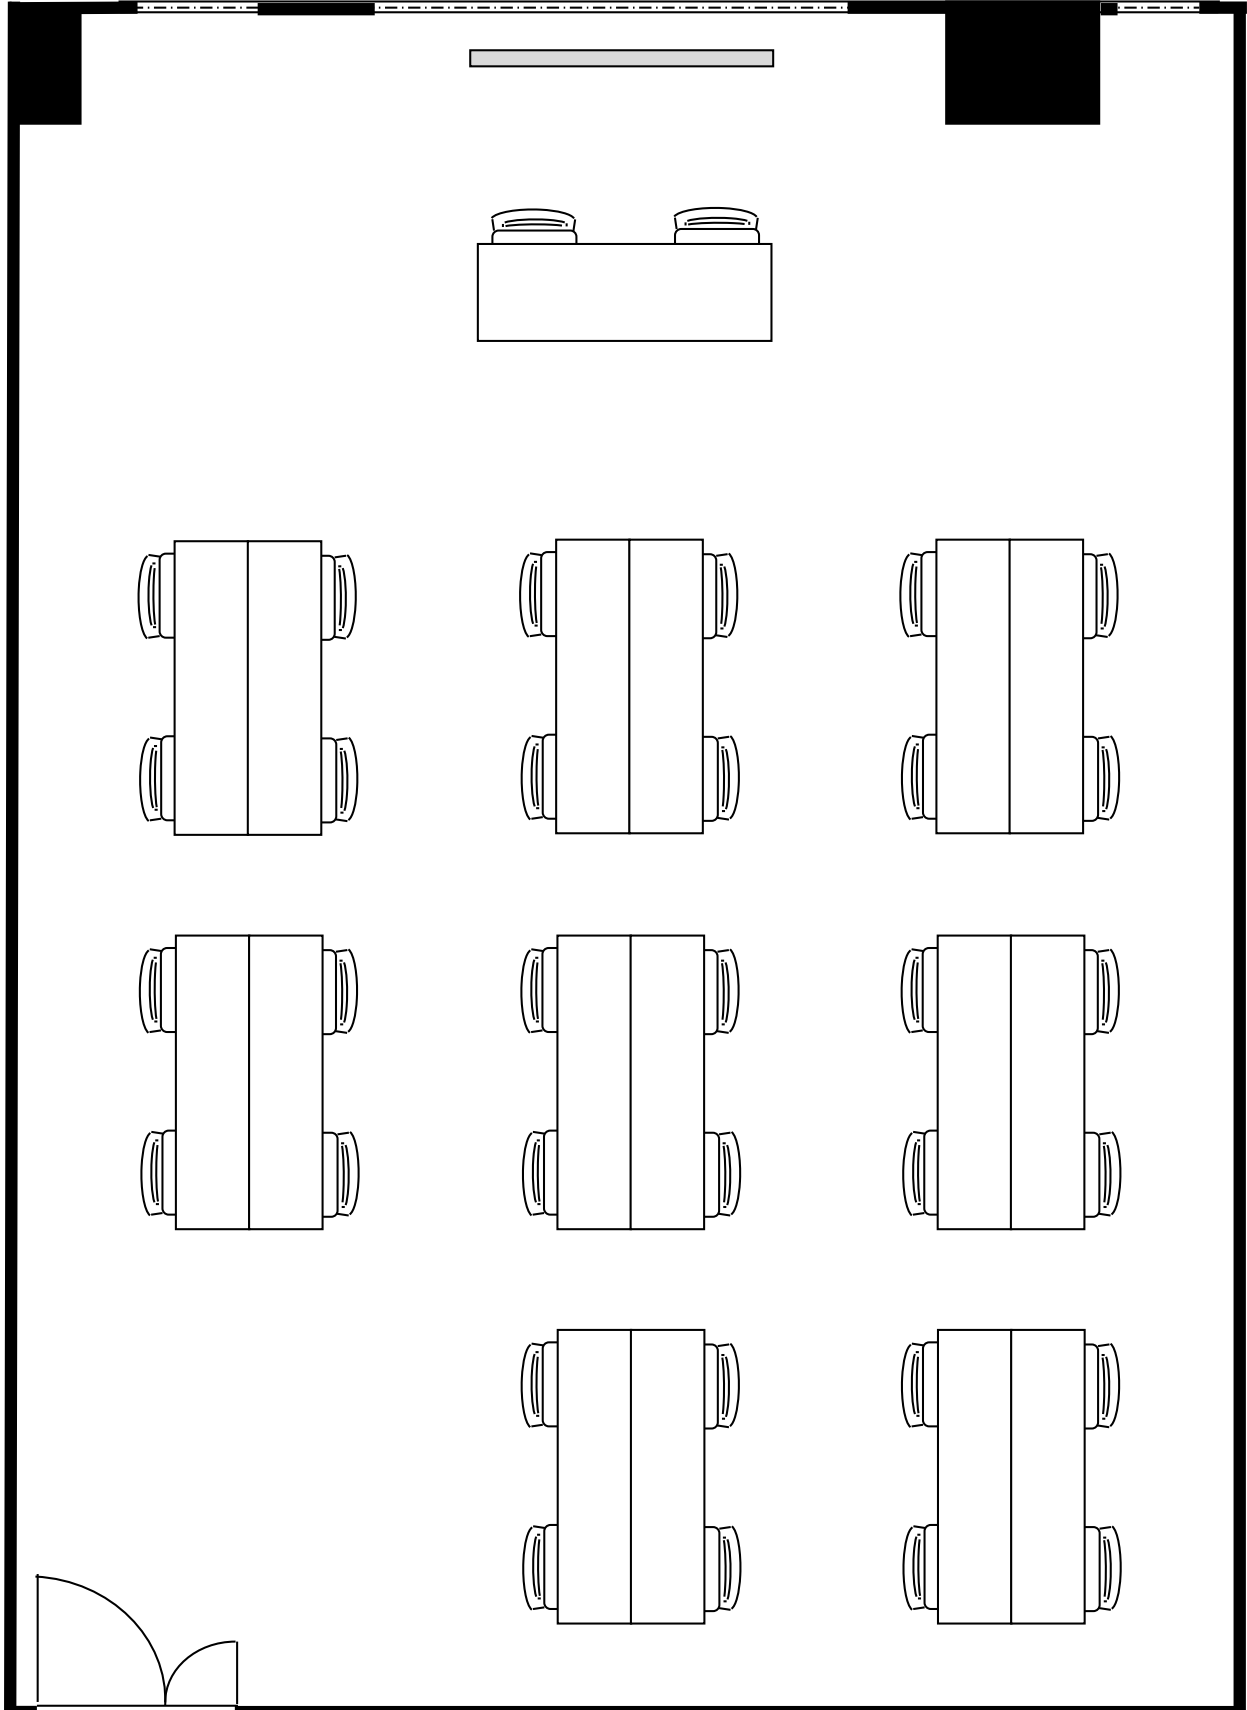

KITENA新大阪貸会議室

5階 504号室 (Dタイプ)

20cm角

設 営 スクール形式 (2名掛)

収容人数 36名

KITENA新大阪貸会議室

5階 504号室 (Dタイプ)

20cm角	
設 営	□の字形式 (2名掛)
収容人数	24名

KITENA新大阪貸会議室

5階 504号室 (Dタイプ)

20cm角

設 営	コの字形式 (2名掛)
収容人数	20名

KITENA新大阪貸会議室

5階 504号室 (Dタイプ)

20cm角

設 営 島形式 (4名掛)

収容人数 32名

KITENA新大阪貸会議室

5階 504号室 (Dタイプ)

20cm角

設 営 島形式 (T字6名掛)

収容人数 30名

KITENA新大阪貸会議室

5階 504号室 (Dタイプ)

20cm角

設 営

シアター形式

収容人数

65名