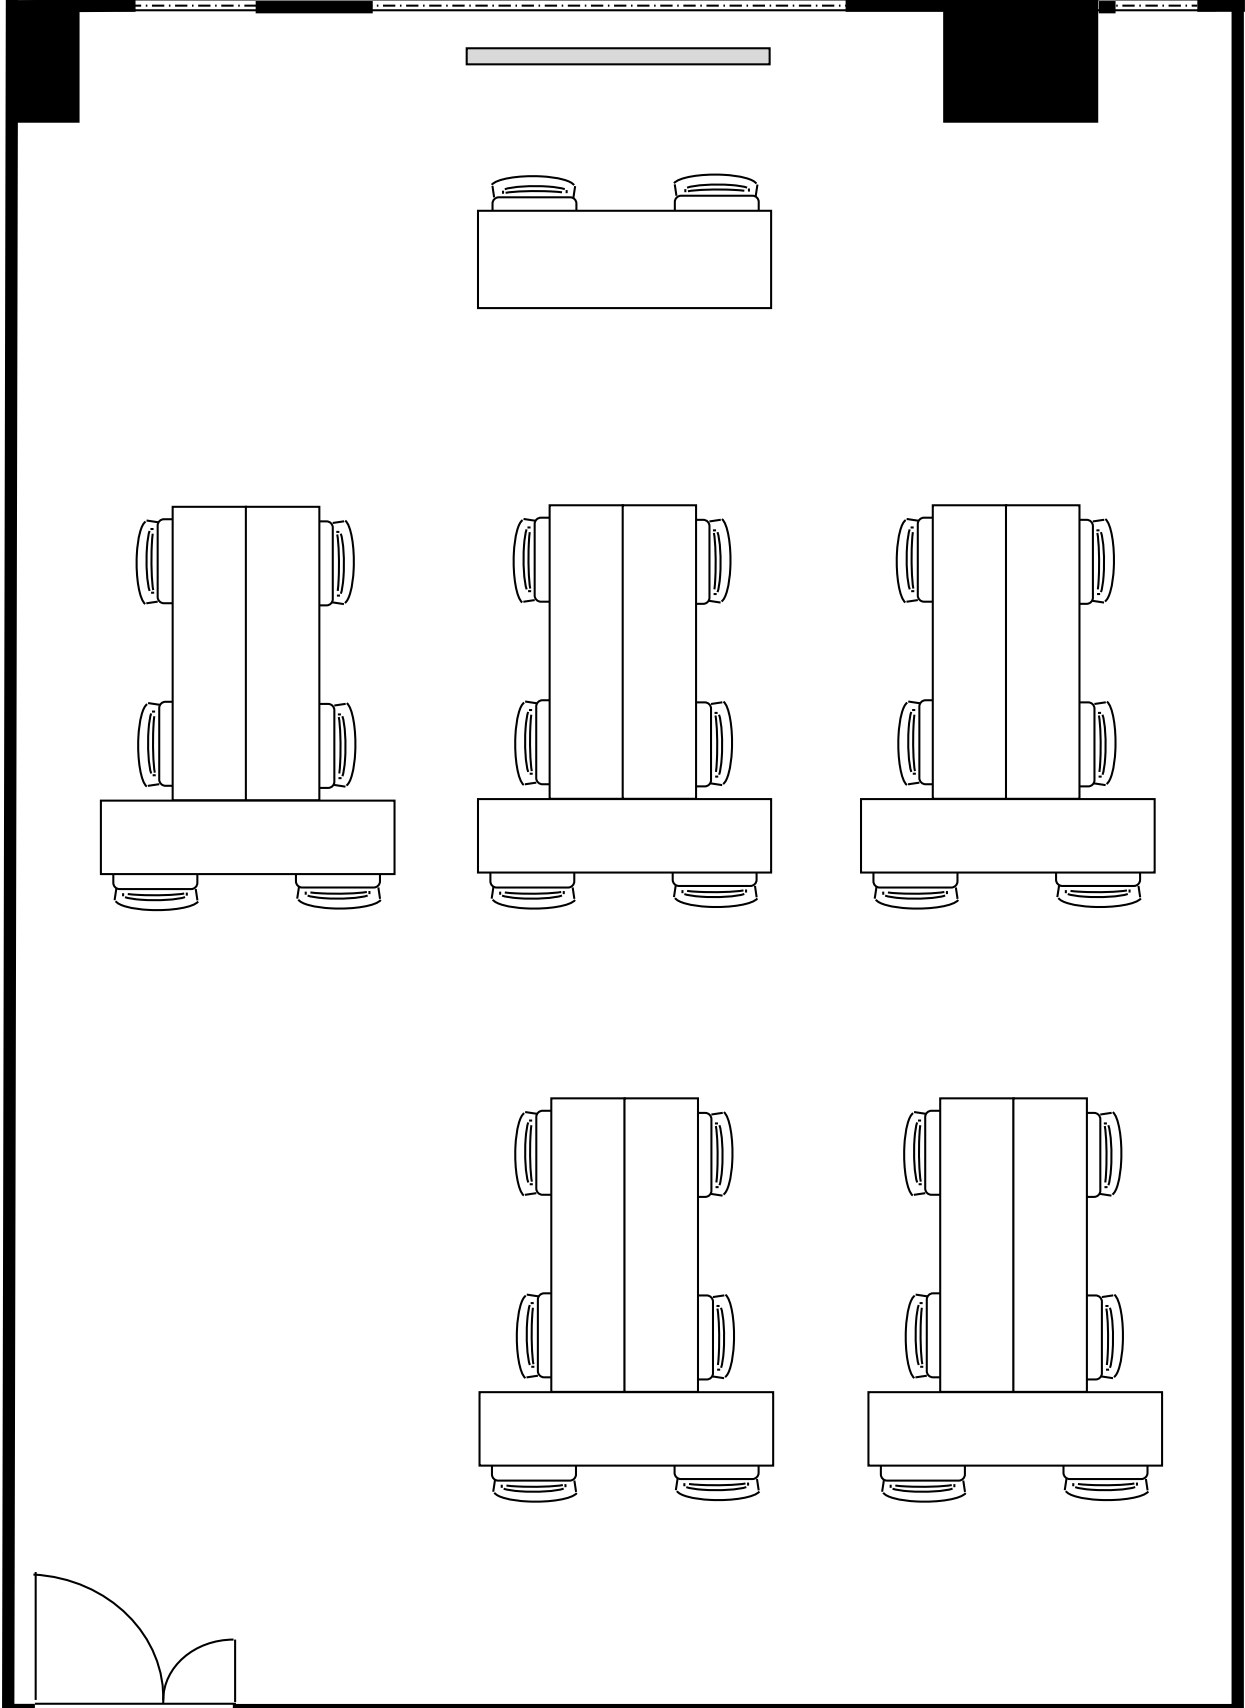

KITENA新大阪貸会議室

5階 504号室 (Dタイプ)

20cm角

設 営	コの字形式 (2名掛)
収容人数	20名

KITENA新大阪貸会議室

5階 504号室 (Dタイプ)

20cm角

設 営 島形式 (4名掛)

収容人数 32名

KITENA新大阪貸会議室

5階 504号室 (Dタイプ)

20cm角

設 営 島形式 (T字6名掛)

収容人数 30名

KITENA新大阪貸会議室

5階 504号室 (Dタイプ)

20cm角

設 営

シアター形式

収容人数

65名