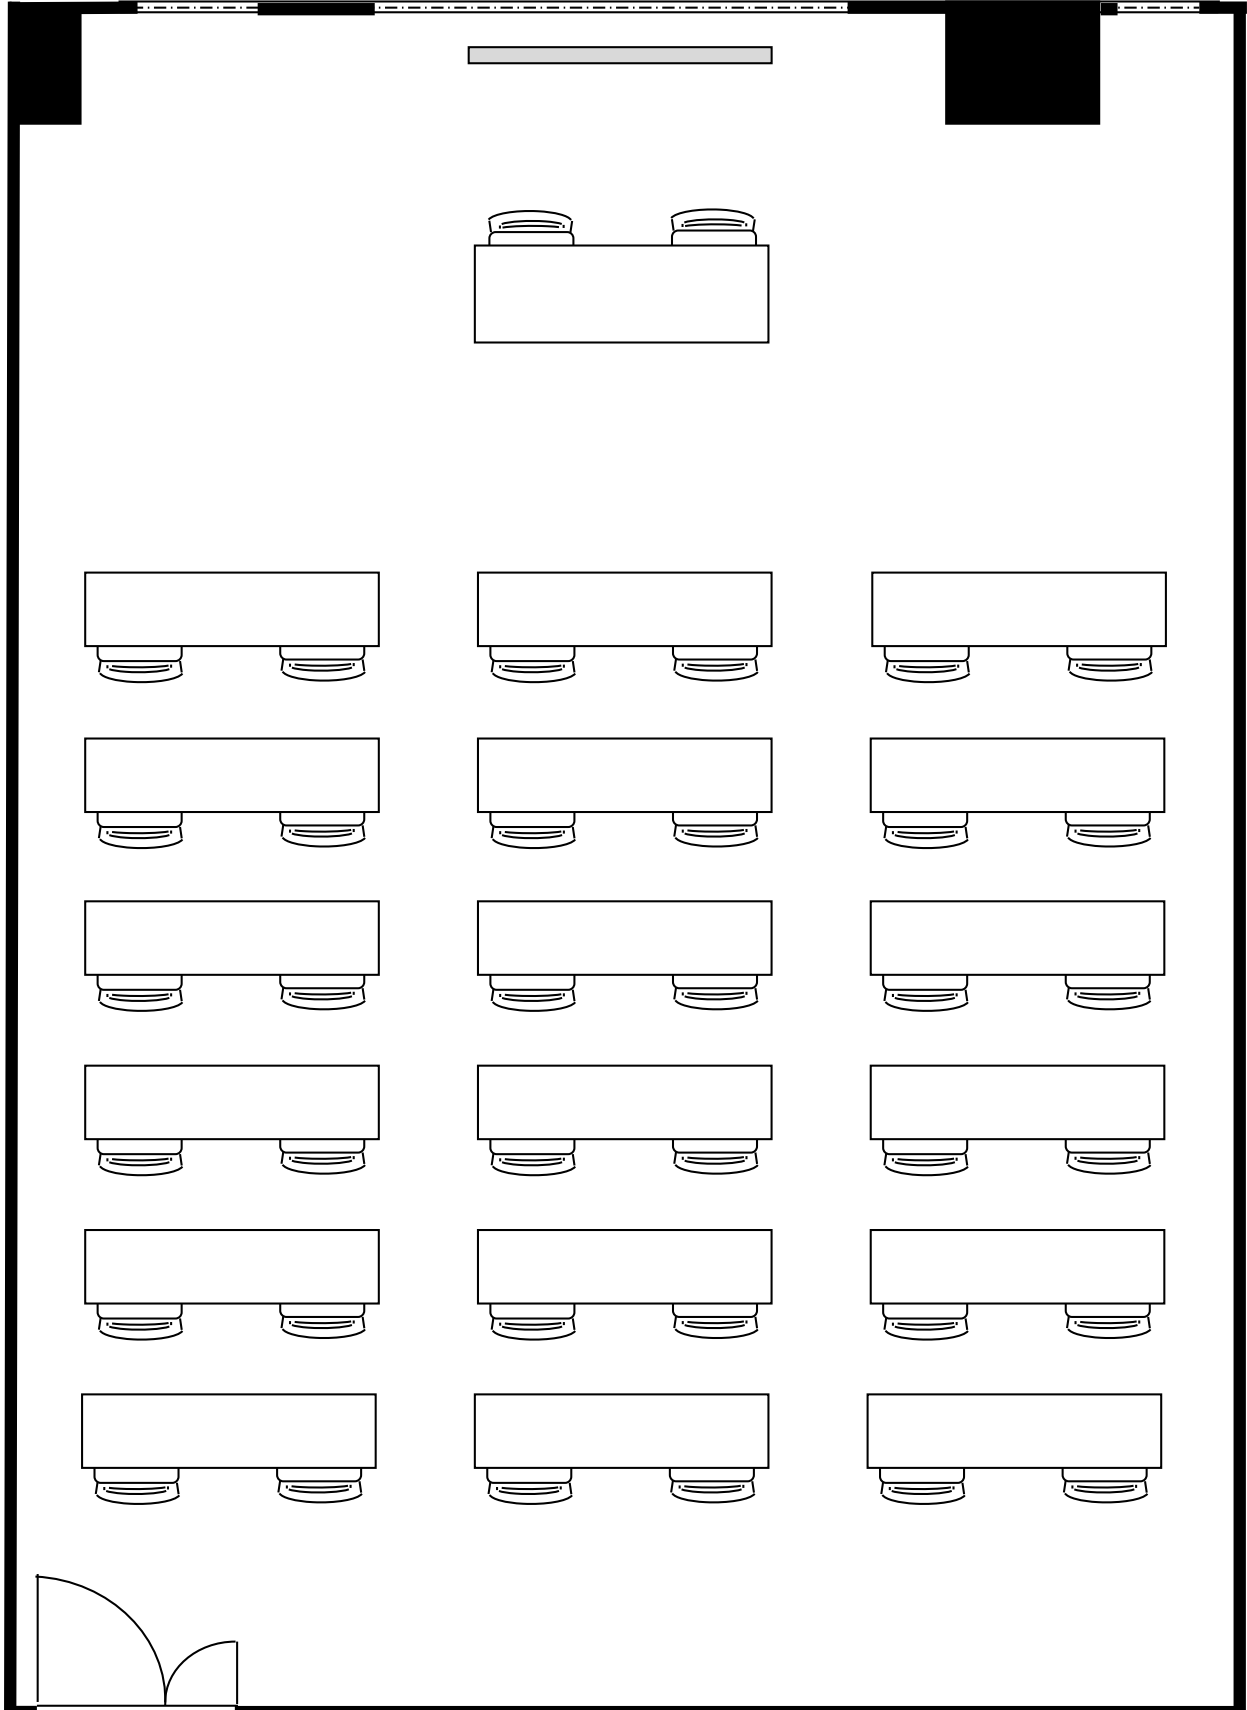

KITENA新大阪貸会議室

5階 504号室 (Dタイプ)

20cm角

設 営 スクール形式 (2名掛)

収容人数 36名

KITENA新大阪貸会議室

5階 504号室 (Dタイプ)

20cm角	
設 営	□の字形式 (2名掛)
収容人数	24名

KITENA新大阪貸会議室

5階 504号室 (Dタイプ)

20cm角

設 営	コの字形式 (2名掛)
収容人数	20名

KITENA新大阪貸会議室

5階 504号室 (Dタイプ)

20cm角

設 営 島形式 (4名掛)

収容人数 32名

KITENA新大阪貸会議室

5階 504号室 (Dタイプ)

20cm角

設 営 島形式 (T字6名掛)

収容人数 30名

KITENA新大阪貸会議室

5階 504号室 (Dタイプ)

20cm角

設 営

シアター形式

収容人数

65名