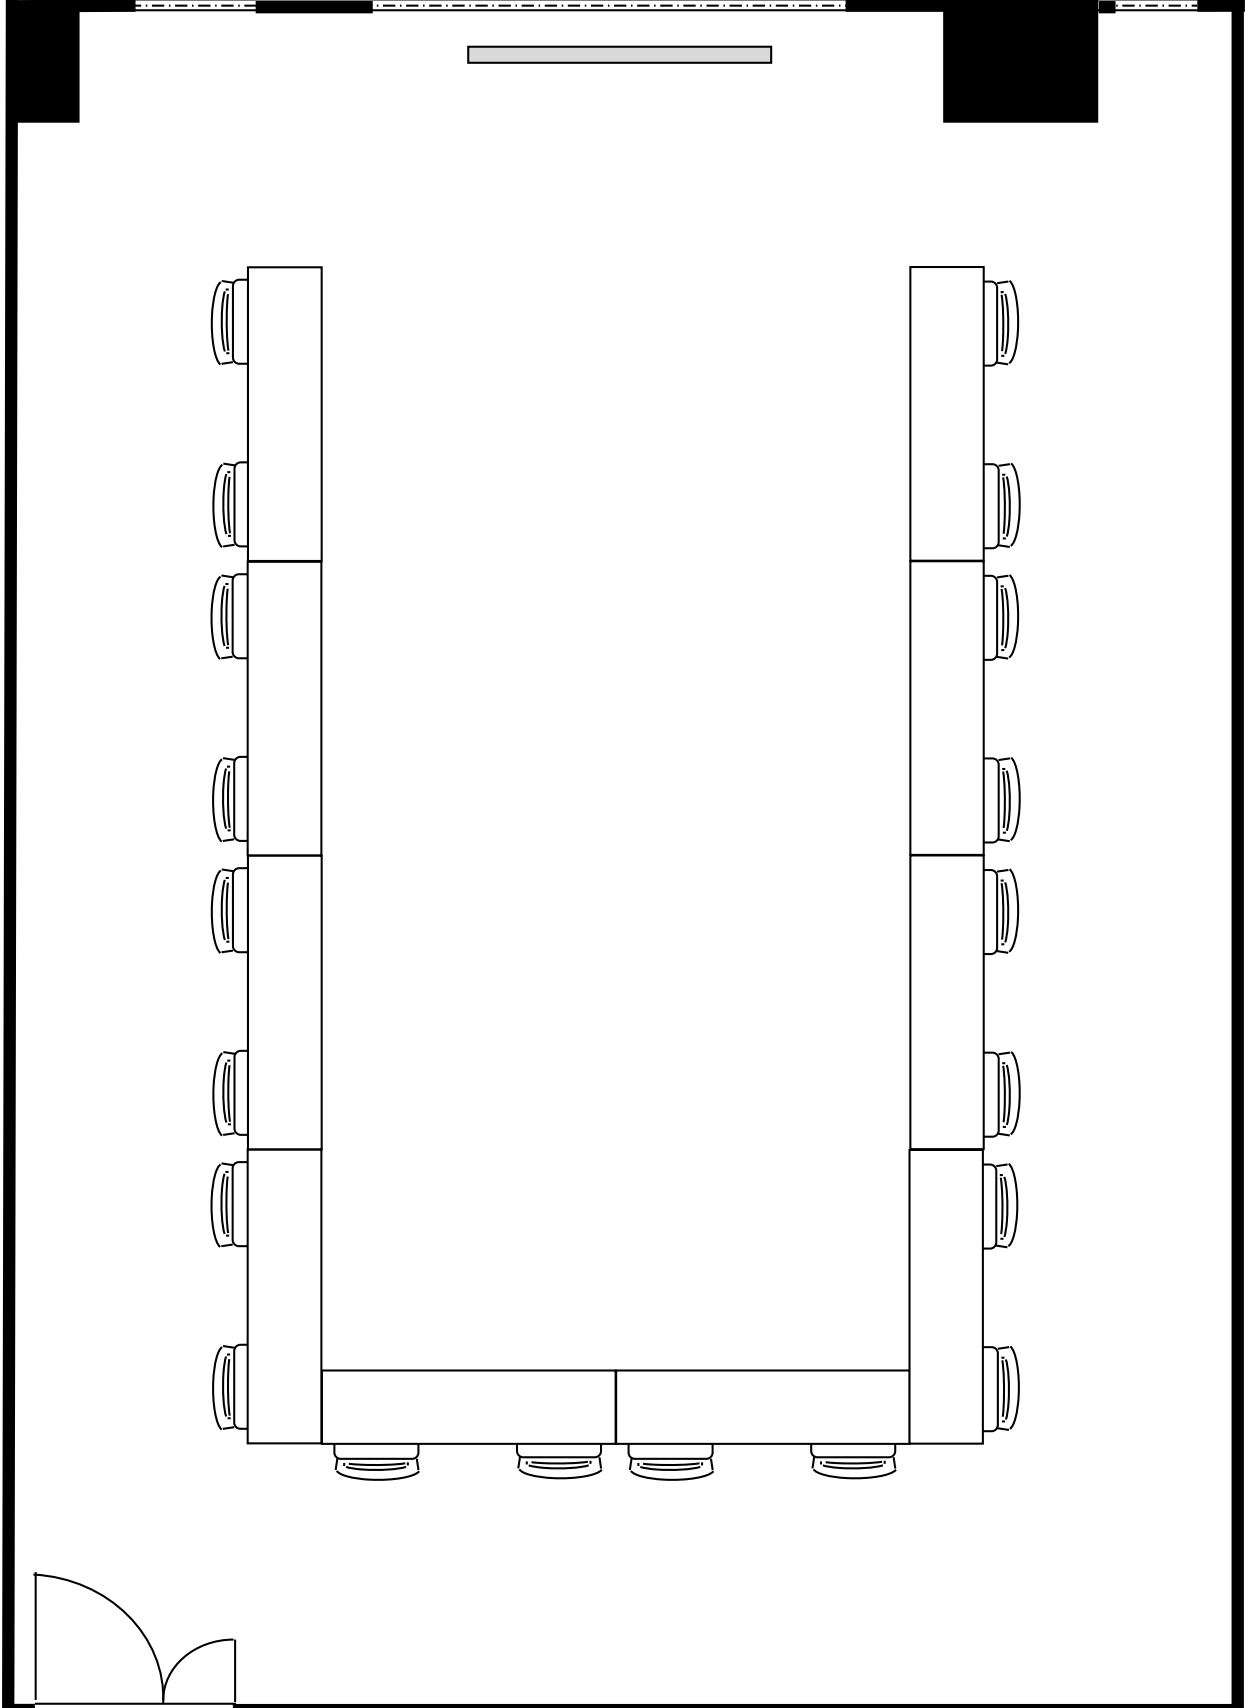

KITENA新大阪貸会議室

5階 504号室 (Dタイプ)

20cm角

設 営 スクール形式 (2名掛)

収容人数 36名

KITENA新大阪貸会議室

5階 504号室 (Dタイプ)

20cm角	
設 営	□の字形式 (2名掛)
収容人数	24名

KITENA新大阪貸会議室

5階 504号室 (Dタイプ)

20cm角

設 営	コの字形式 (2名掛)
収容人数	20名

KITENA新大阪貸会議室

5階 504号室 (Dタイプ)

20cm角

設 営 島形式 (4名掛)

収容人数 32名

KITENA新大阪貸会議室

5階 504号室 (Dタイプ)

20cm角

設 営 島形式 (T字6名掛)

収容人数 30名

KITENA新大阪貸会議室

5階 504号室 (Dタイプ)

20cm角

設 営

シアター形式

収容人数

65名