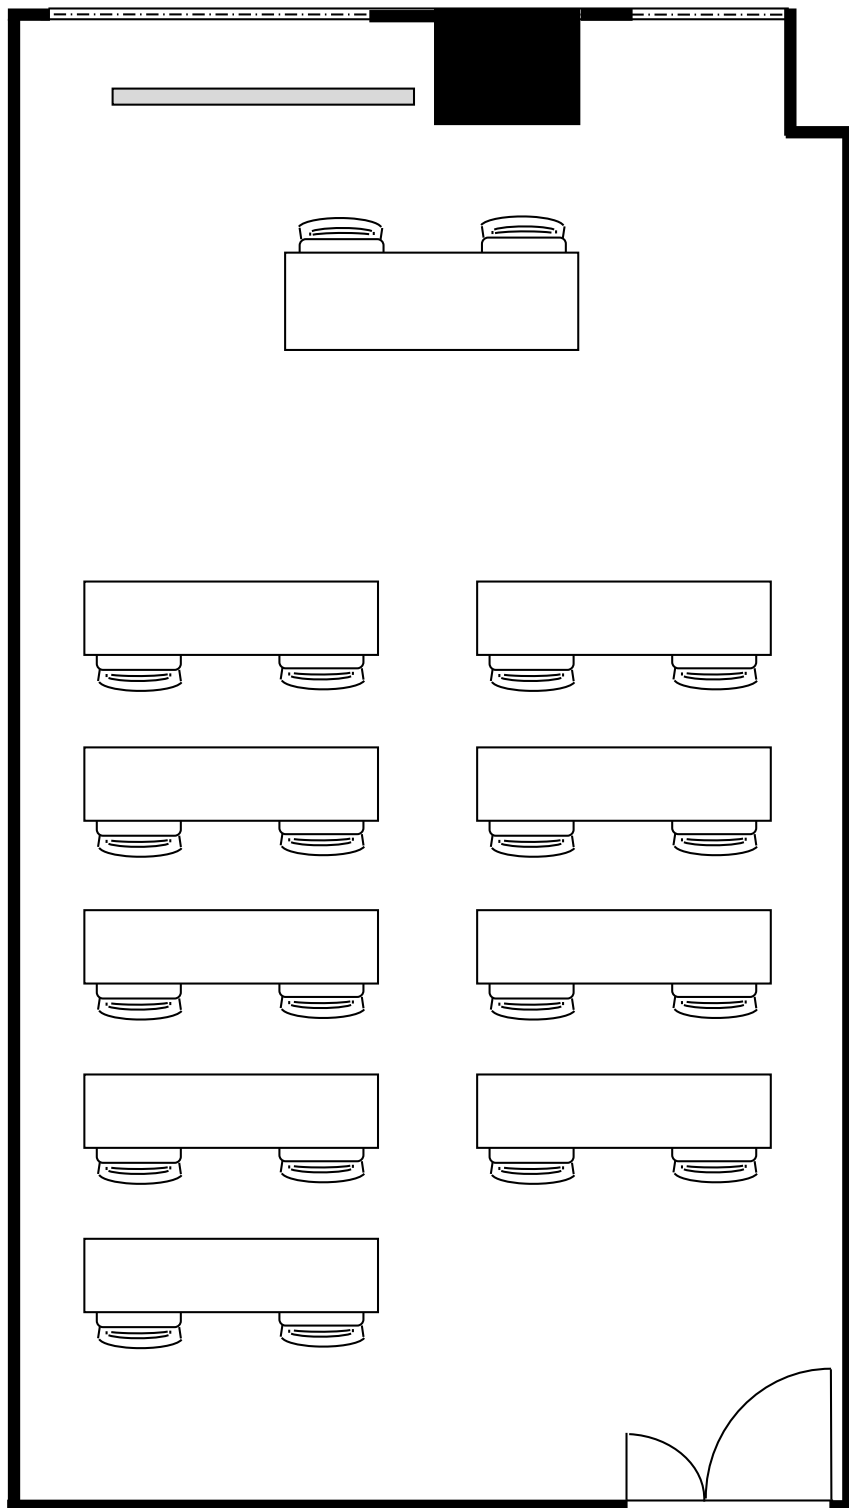

KITENA新大阪貸会議室

6階 602号室 (Bタイプ)

20cm角

設 営 : スクール形式 (2名掛)

収容人数 : 18名

KITENA新大阪貸会議室

6階 602号室 (Bタイプ)

20cm角

設 営 : □の字形式 (2名掛)

収容人数 : 16名

KITENA新大阪貸会議室

6階 602号室 (Bタイプ)

20cm角

設 営 : コの字形式 (2名掛)

収容人数 : 14名

KITENA新大阪貸会議室