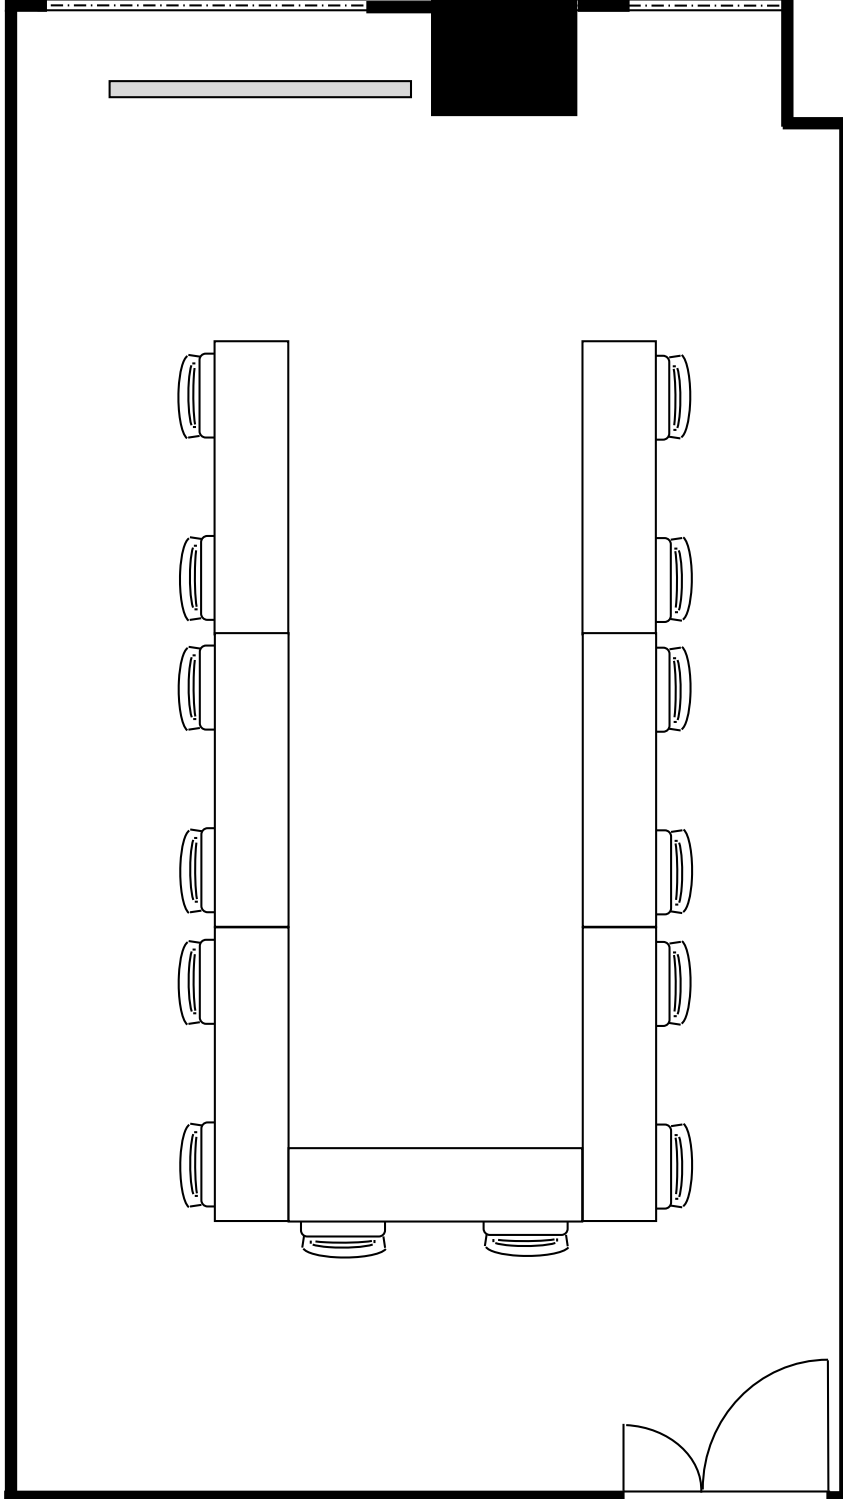

設 営 : □の字形式 (2名掛)

収容人数 : 16名

KITENA新大阪貸会議室

6階 602号室 (Bタイプ)

20cm角

設 営 : コの字形式 (2名掛)

収容人数 : 14名

KITENA新大阪貸会議室

6階 602号室 (Bタイプ)

20cm角

設 営 : 島形式 (4名掛)

収容人数 : 16名

KITENA新大阪貸会議室

6階 602号室 (Bタイプ)

20cm角

設 営