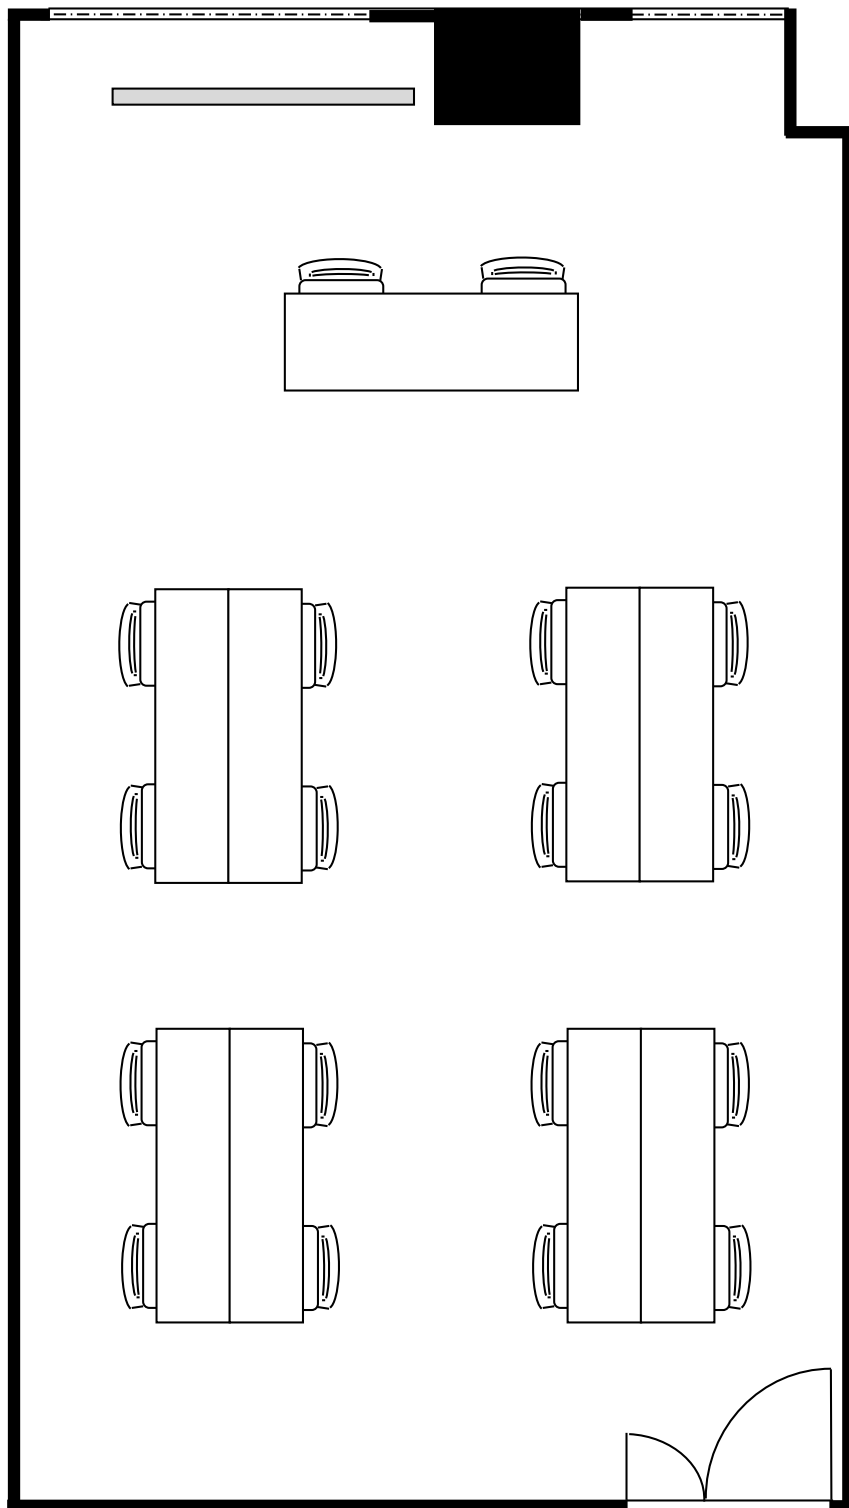

KITENA新大阪貸会議室

6階 602号室 (Bタイプ)

20cm角

設 営 : スクール形式 (2名掛)

収容人数 : 18名

KITENA新大阪貸会議室

6階 602号室 (Bタイプ)

20cm角

設 営 : □の字形式 (2名掛)

収容人数 : 16名

KITENA新大阪貸会議室

6階 602号室 (Bタイプ)

20cm角

設 営 : コの字形式 (2名掛)

収容人数 : 14名

KITENA新大阪貸会議室

6階 602号室 (Bタイプ)

20cm角

設 営 : 島形式 (4名掛)

収容人数 : 16名

KITENA新大阪貸会議室

6階 602号室 (Bタイプ)

20cm角

設 営