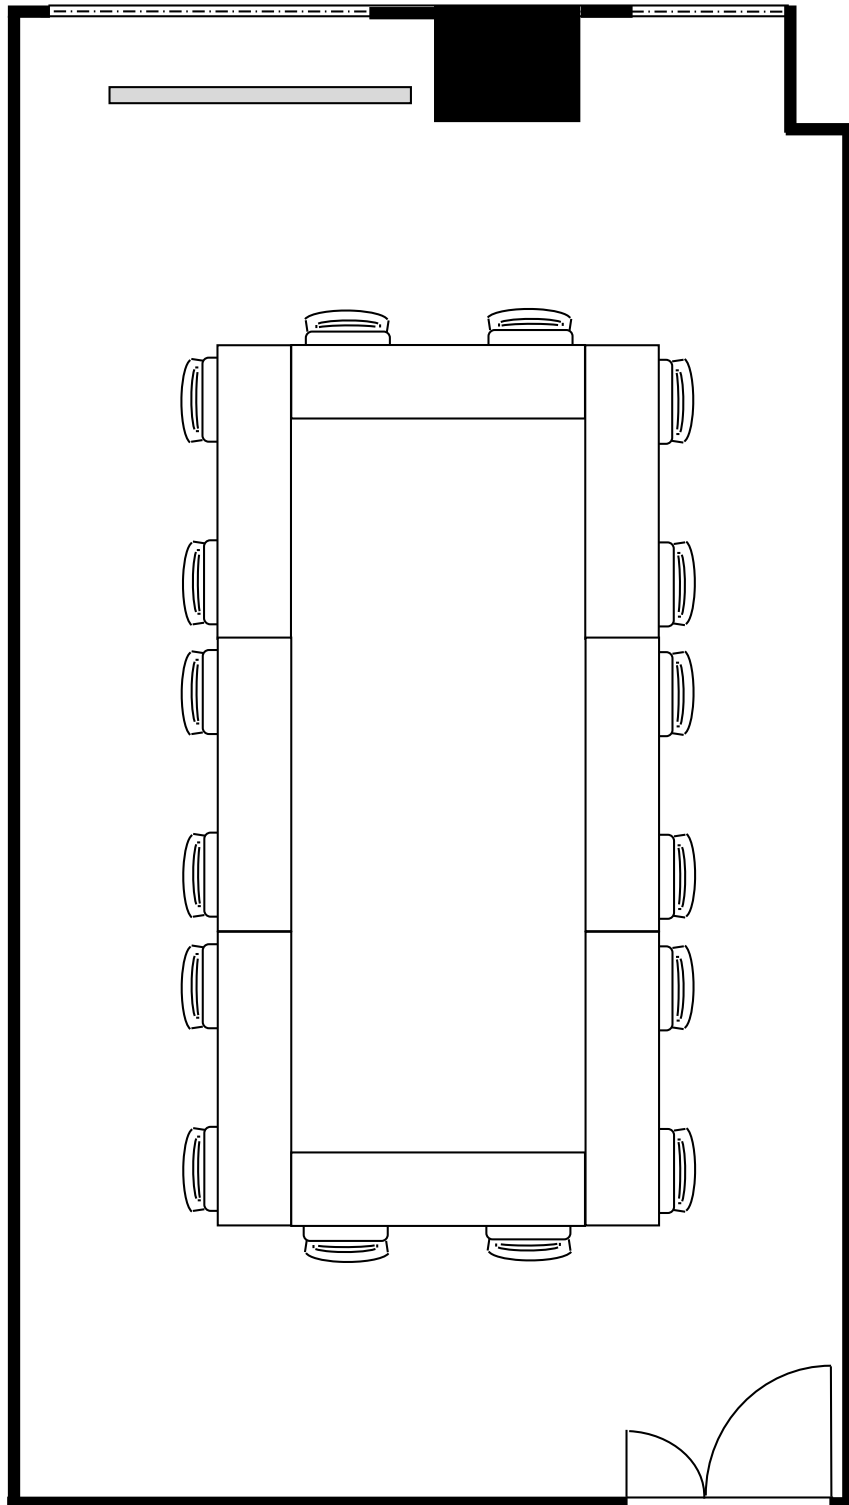

KITENA新大阪貸会議室

6階 602号室 (Bタイプ)

20cm角

設 営 : スクール形式 (2名掛)

収容人数 : 18名

KITENA新大阪貸会議室

6階 602号室 (Bタイプ)

20cm角

設 営 : □の字形式 (2名掛)

収容人数 : 16名

KITENA新大阪貸会議室

6階 602号室 (Bタイプ)

20cm角

設 営 : コの字形式 (2名掛)

収容人数 : 14名

KITENA新大阪貸会議室