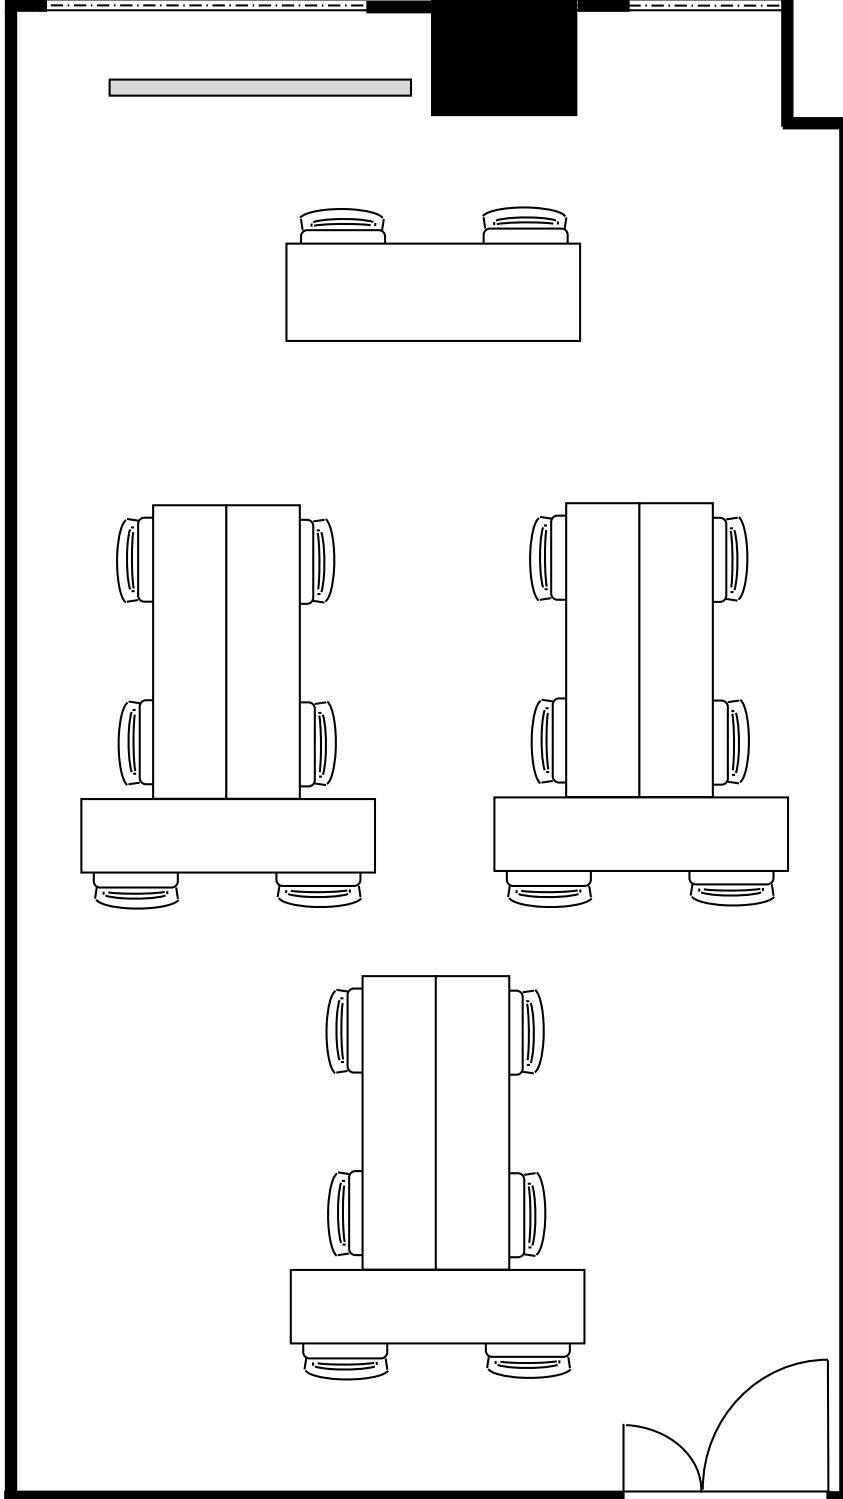

6階 602号室 (Bタイプ)

20cm角

設 営 : 島形式 (4名掛)

収容人数 : 16名

KITENA新大阪貸会議室

6階 602号室 (Bタイプ)

20cm角

設 営

島形式 (T字6名掛)

収容人数

18名

KITENA新大阪貸会議室

6階 602号室 (Bタイプ)

20cm角

設 営

シアター形式