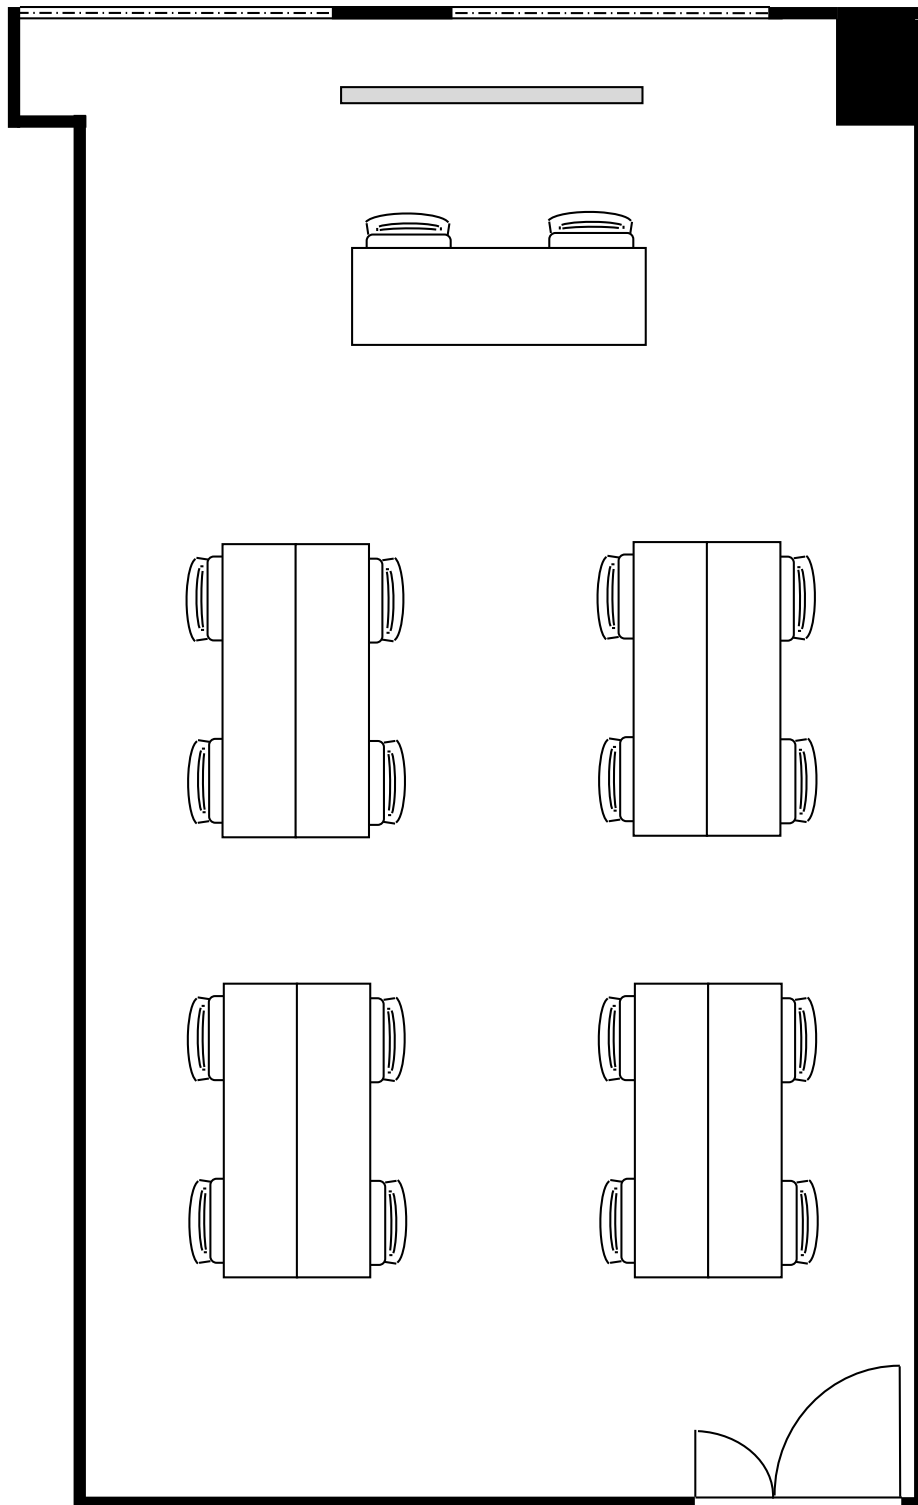

6階 603号室 (Bタイプ)

20cm角

設 営

島形式 (4名掛)

収容人数

16名

KITENA新大阪貸会議室

6階 603号室 (Bタイプ)

20cm角

設 営 : 島形式 (T字6名掛)

収容人数 : 18名

KITENA新大阪貸会議室

6階 603号室 (Bタイプ)

20cm角

設 営

シアター形式