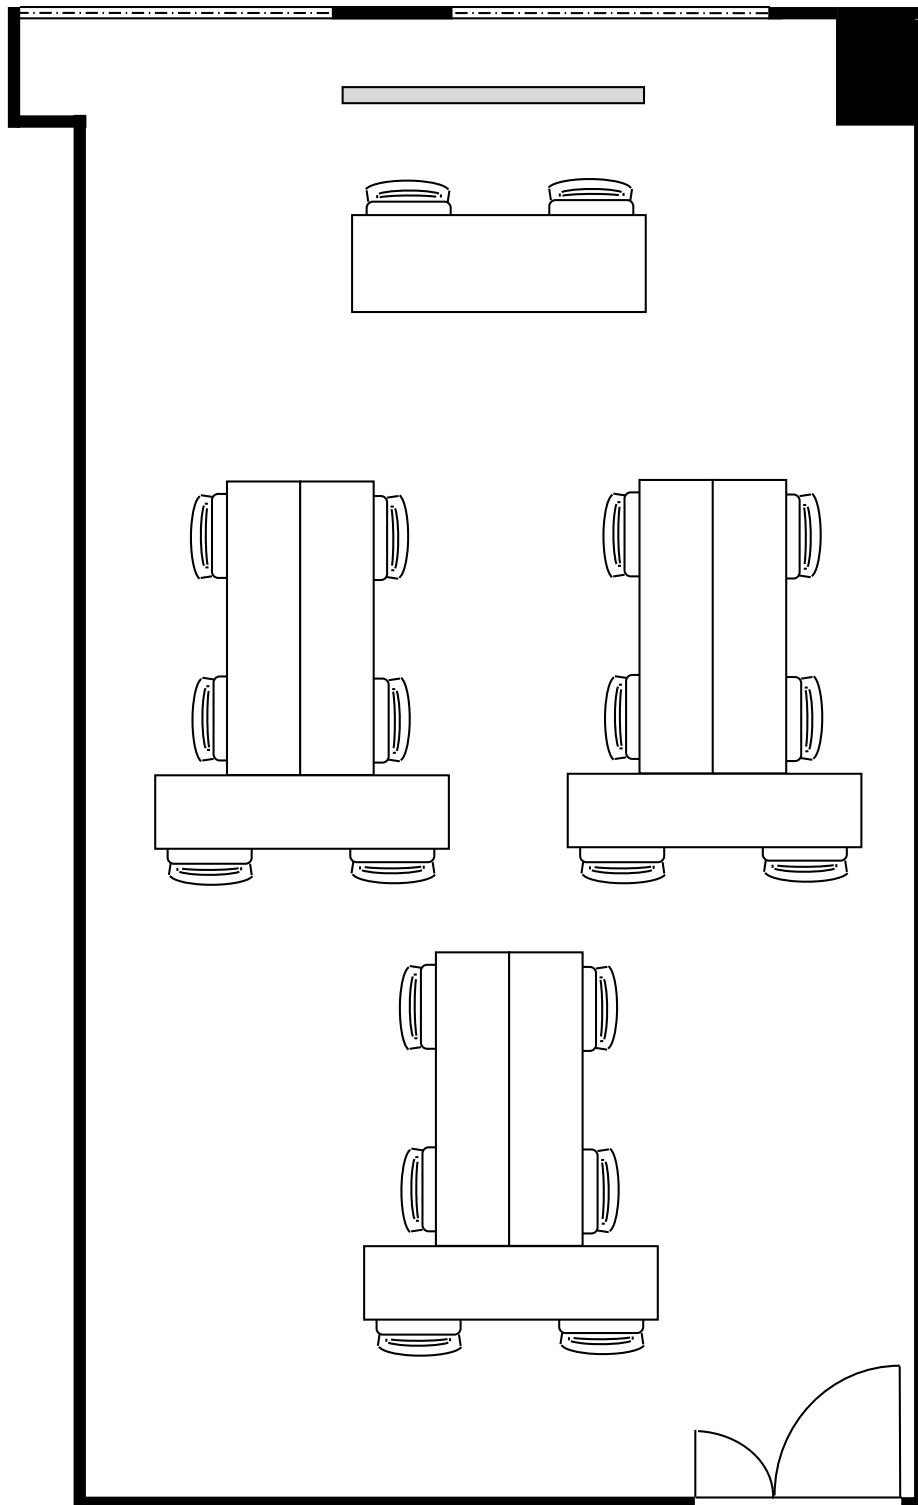

6階 603号室 (Bタイプ)

20cm角

設 営

島形式 (4名掛)

収容人数

16名

KITENA新大阪貸会議室

6階 603号室 (Bタイプ)

20cm角

設 営 : 島形式 (T字6名掛)

収容人数 : 18名

KITENA新大阪貸会議室

6階 603号室 (Bタイプ)

20cm角

設 営

シアター形式