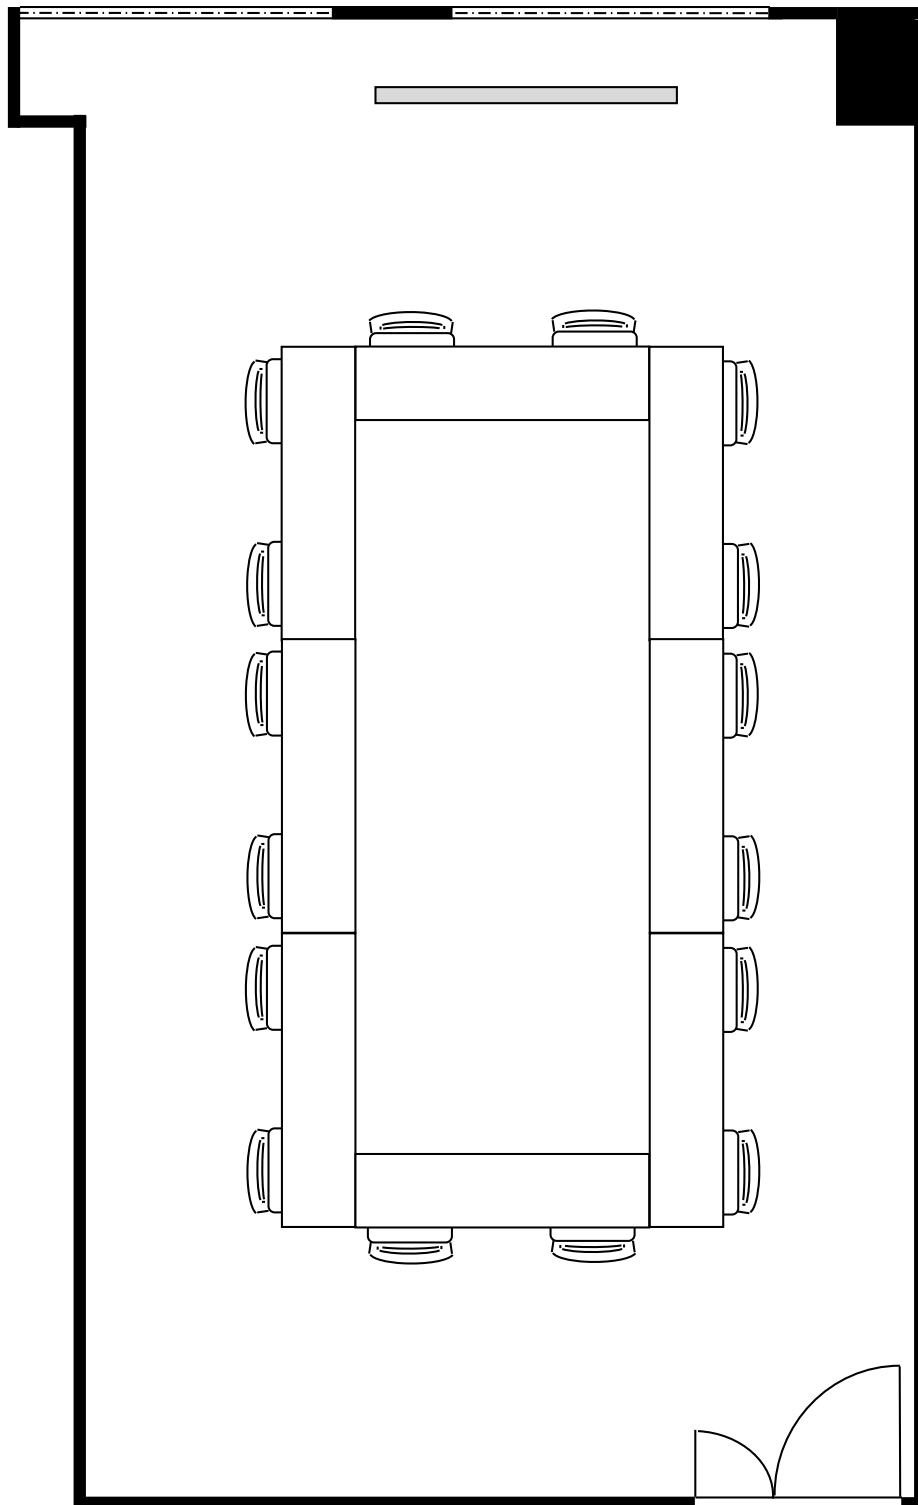

KITENA新大阪貸会議室

6階 603号室 (Bタイプ)

20cm角

設 営 : スクール形式 (2名掛)

収容人数 : 18名

KITENA新大阪貸会議室

6階 603号室 (Bタイプ)

20cm角

設 営 : □の字形式 (2名掛)

収容人数 : 16名

KITENA新大阪貸会議室

6階 603号室 (Bタイプ)

20cm角

設 営 : コの字形式 (2名掛)

収容人数 : 14名

KITENA新大阪貸会議室