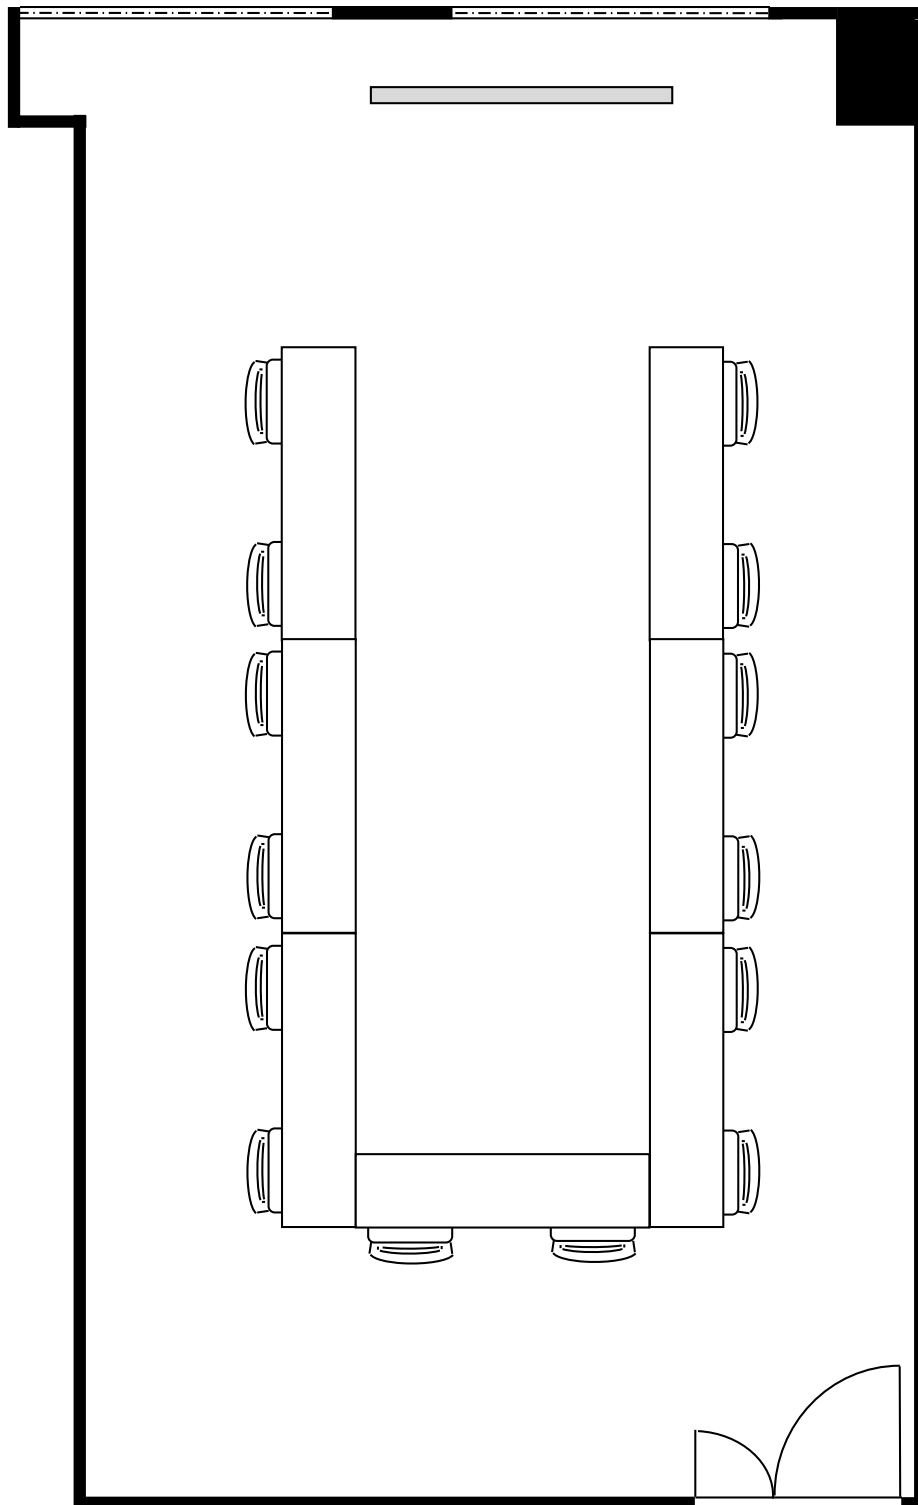

設 営 : □の字形式 (2名掛)

収容人数 : 16名

KITENA新大阪貸会議室

6階 603号室 (Bタイプ)

20cm角

設 営 : コの字形式 (2名掛)

収容人数 : 14名

KITENA新大阪貸会議室

6階 603号室 (Bタイプ)

20cm角

設 営

島形式 (4名掛)

収容人数

16名

KITENA新大阪貸会議室

6階 603号室 (Bタイプ)

20cm角

設 営 : 島形式 (T字6名掛)

収容人数 : 18名

KITENA新大阪貸会議室

6階 603号室 (Bタイプ)

20cm角

設 営

シアター形式