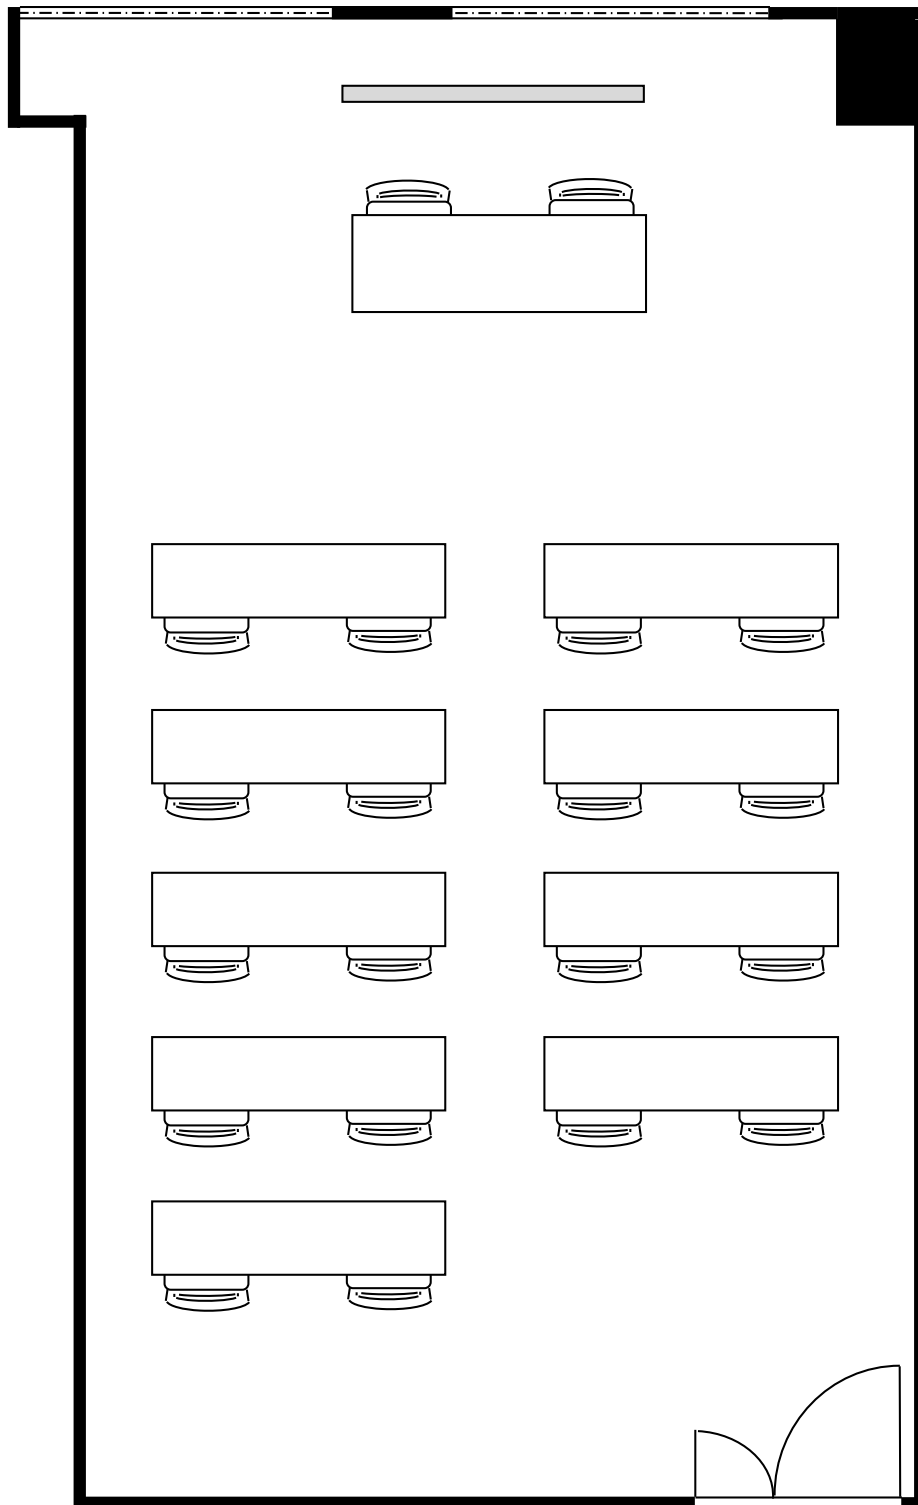

KITENA新大阪貸会議室

6階 603号室 (Bタイプ)

20cm角

設 営 : スクール形式 (2名掛)

収容人数 : 18名

KITENA新大阪貸会議室

6階 603号室 (Bタイプ)

20cm角

設 営 : □の字形式 (2名掛)

収容人数 : 16名

KITENA新大阪貸会議室

6階 603号室 (Bタイプ)

20cm角

設 営 : コの字形式 (2名掛)

収容人数 : 14名

KITENA新大阪貸会議室