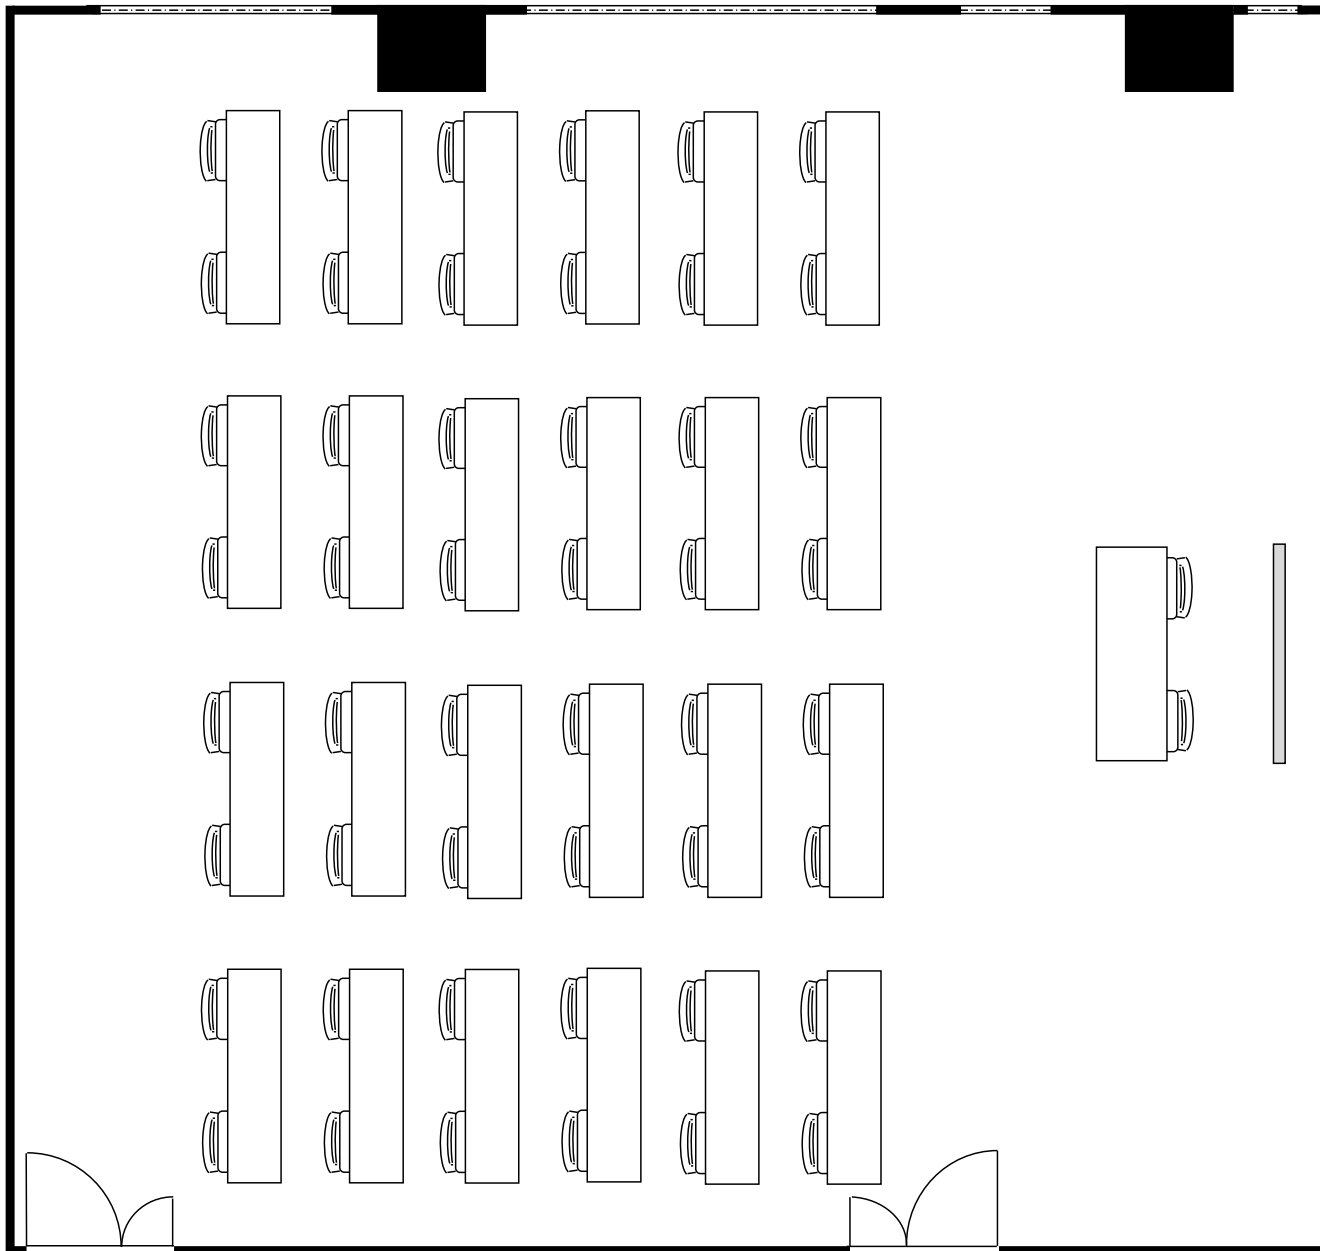

KITENA新大阪貸会議室

6階 604号室 (Fタイプ)

20cm角	
設 営	スクール形式 (2名掛)
収容人数	48名

KITENA新大阪貸会議室

6階 604号室 (Fタイプ)

□	20cm角
設 営	□の字形式 (2名掛)
収容人数	32名

KITENA新大阪貸会議室

6階 604号室 (Fタイプ)

□	20cm角	
設 営	コの字形式 (2名掛)	
収容人数	24名	

KITENA新大阪貸会議室

6階 604号室 (Fタイプ)

□	20cm角
設 営	島形式 (4名掛)
収容人数	44名

KITENA新大阪貸会議室

6階 604号室 (Fタイプ)

□	20cm角
設 営	島形式 (T字6名掛)
収容人数	48名

KITENA新大阪貸会議室

6階 604号室 (Fタイプ)

□	20cm角
設 営	シアター形式
収容人数	91名