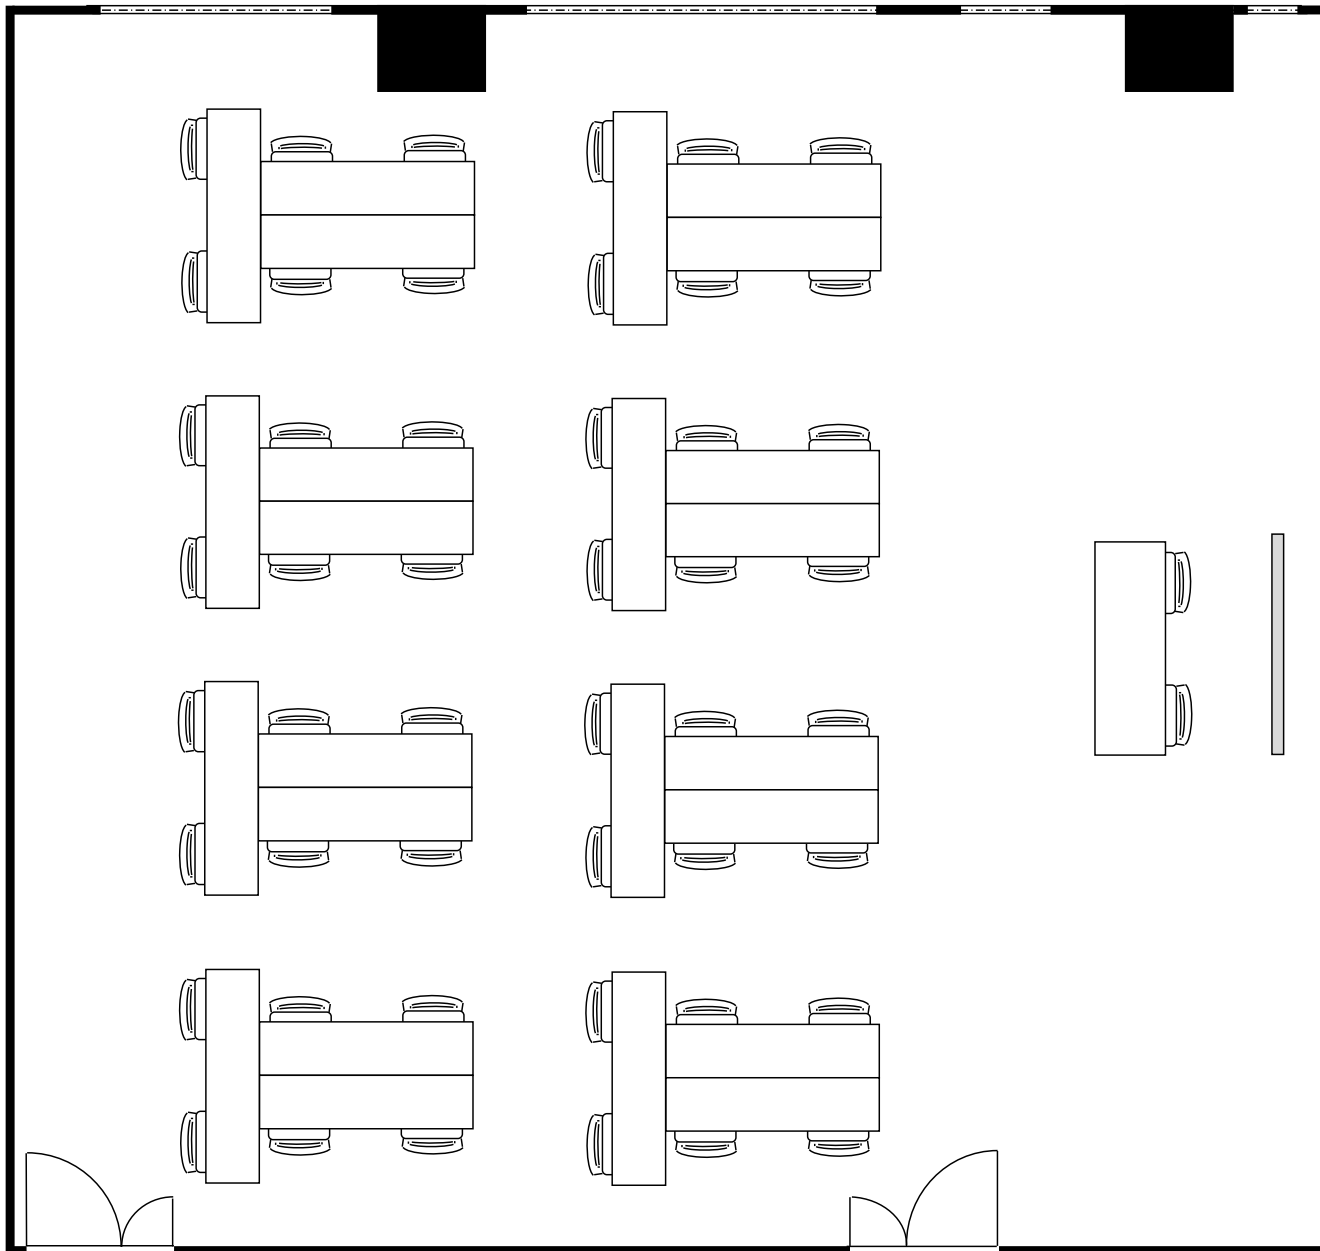

KITENA新大阪貸会議室

6階 604号室 (Fタイプ)

20cm角	
設 営	スクール形式 (2名掛)
収容人数	48名

KITENA新大阪貸会議室

6階 604号室 (Fタイプ)

□	20cm角
設 営	□の字形式 (2名掛)
収容人数	32名

KITENA新大阪貸会議室

6階 604号室 (Fタイプ)

□	20cm角	
設 営	コの字形式 (2名掛)	
収容人数	24名	

KITENA新大阪貸会議室

6階 604号室 (Fタイプ)

□	20cm角
設 営	島形式 (4名掛)
収容人数	44名

KITENA新大阪貸会議室

6階 604号室 (Fタイプ)

□	20cm角
設 営	島形式 (T字6名掛)
収容人数	48名

KITENA新大阪貸会議室

6階 604号室 (Fタイプ)

□	20cm角
設 営	シアター形式
収容人数	91名