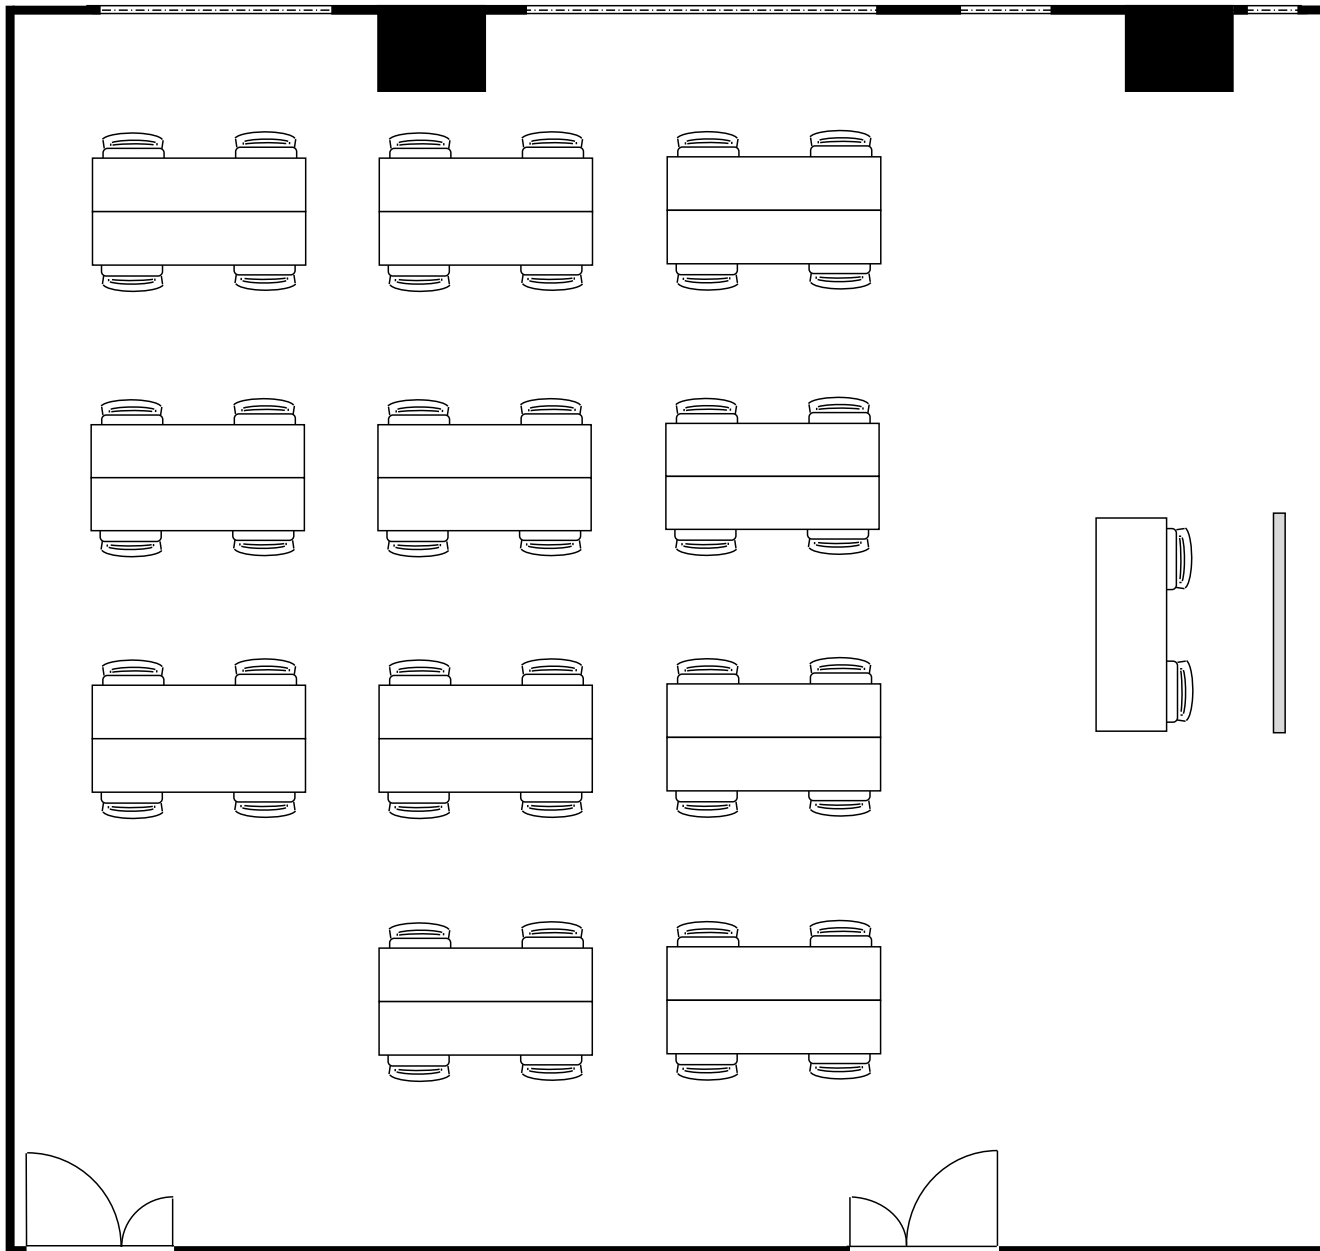

KITENA新大阪貸会議室

6階 604号室 (Fタイプ)

20cm角	
設 営	スクール形式 (2名掛)
収容人数	48名

KITENA新大阪貸会議室

6階 604号室 (Fタイプ)

□	20cm角
設 営	□の字形式 (2名掛)
収容人数	32名

KITENA新大阪貸会議室

6階 604号室 (Fタイプ)

□	20cm角	
設 営	コの字形式 (2名掛)	
収容人数	24名	

KITENA新大阪貸会議室

6階 604号室 (Fタイプ)

□	20cm角
設 営	島形式 (4名掛)
収容人数	44名

KITENA新大阪貸会議室

6階 604号室 (Fタイプ)

□	20cm角
設 営	島形式 (T字6名掛)
収容人数	48名

KITENA新大阪貸会議室

6階 604号室 (Fタイプ)

□	20cm角
設 営	シアター形式
収容人数	91名