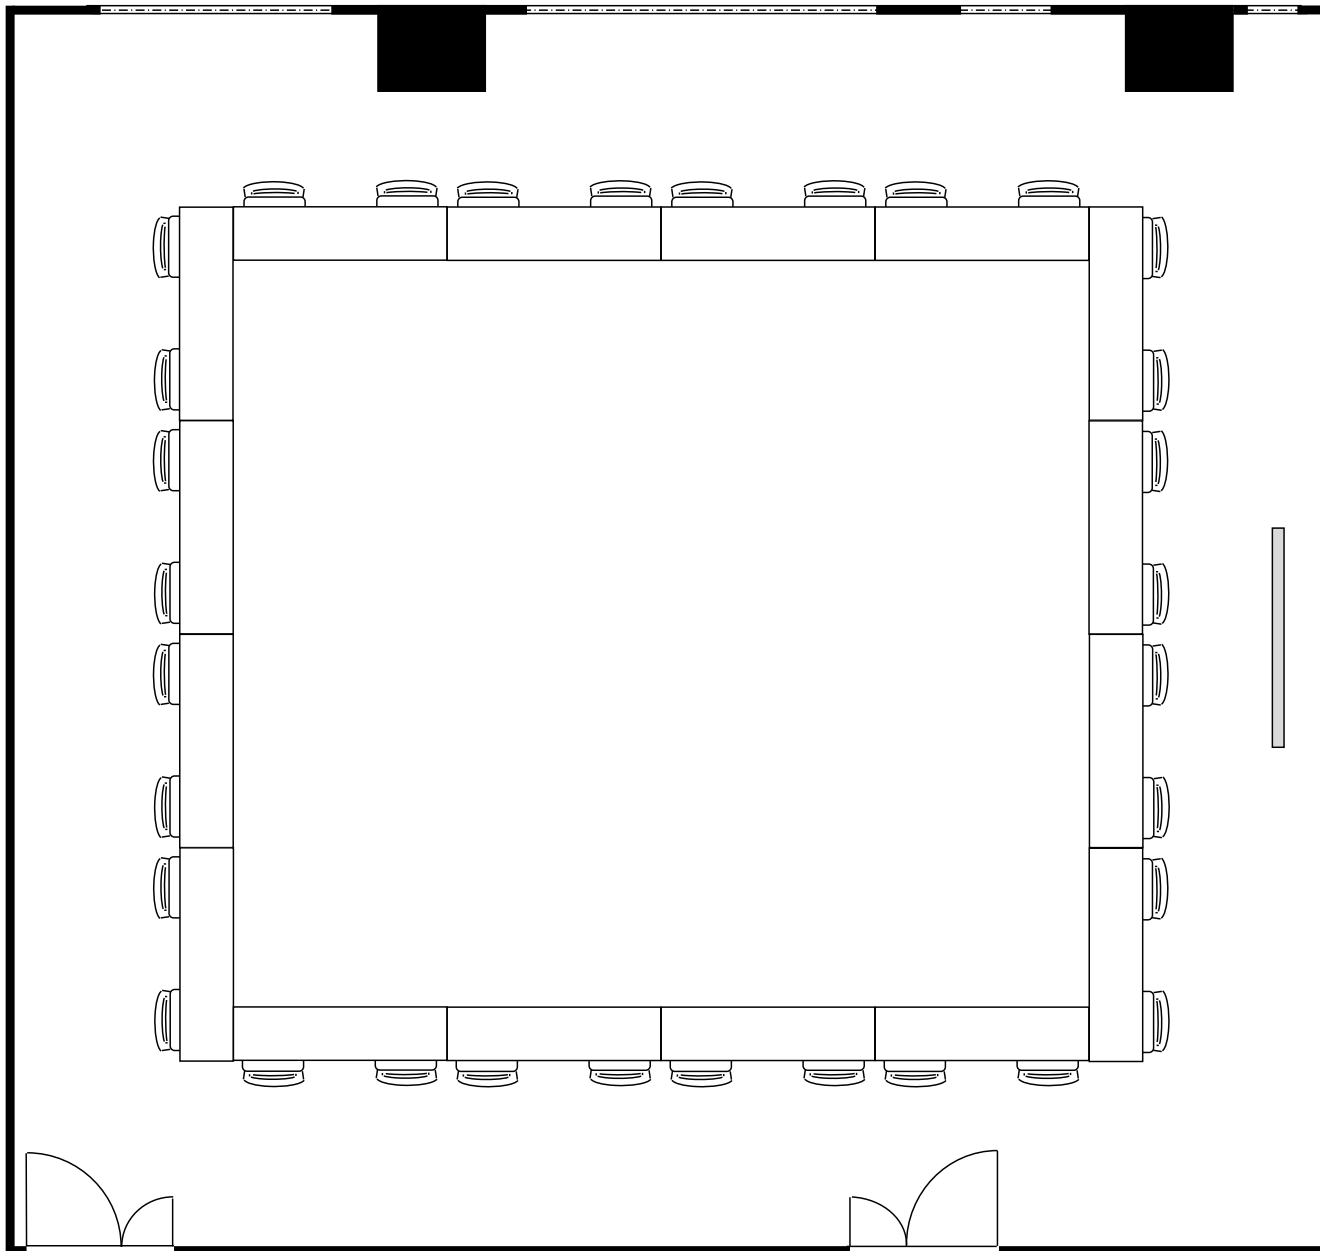

KITENA新大阪貸会議室

6階 604号室 (Fタイプ)

20cm角	
設 営	スクール形式 (2名掛)
収容人数	48名

KITENA新大阪貸会議室

6階 604号室 (Fタイプ)

□	20cm角
設 営	□の字形式 (2名掛)
収容人数	32名

KITENA新大阪貸会議室

6階 604号室 (Fタイプ)

□	20cm角	
設 営	コの字形式 (2名掛)	
収容人数	24名	

KITENA新大阪貸会議室

6階 604号室 (Fタイプ)

□	20cm角
設 営	島形式 (4名掛)
収容人数	44名

KITENA新大阪貸会議室

6階 604号室 (Fタイプ)

□	20cm角
設 営	島形式 (T字6名掛)
収容人数	48名

KITENA新大阪貸会議室

6階 604号室 (Fタイプ)

□	20cm角
設 営	シアター形式
収容人数	91名