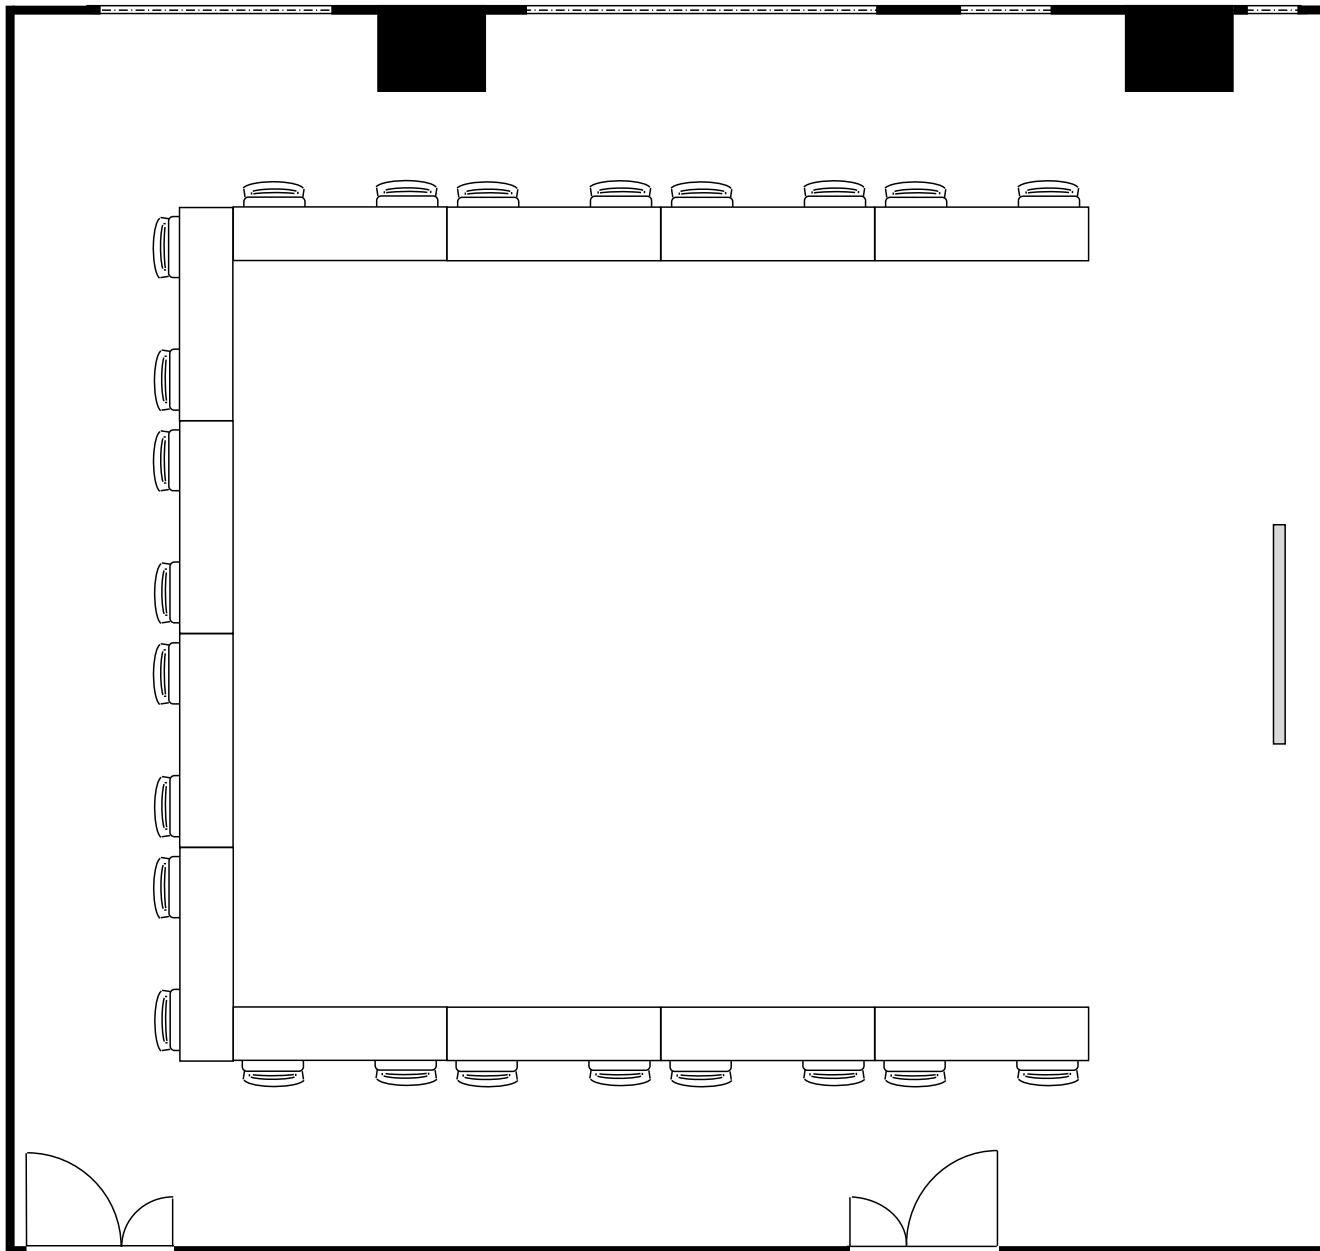

KITENA新大阪貸会議室

6階 604号室 (Fタイプ)

20cm角	
設 営	スクール形式 (2名掛)
収容人数	48名

KITENA新大阪貸会議室

6階 604号室 (Fタイプ)

□	20cm角
設 営	□の字形式 (2名掛)
収容人数	32名

KITENA新大阪貸会議室

6階 604号室 (Fタイプ)

□	20cm角	
設 営	コの字形式 (2名掛)	
収容人数	24名	

KITENA新大阪貸会議室

6階 604号室 (Fタイプ)

□	20cm角
設 営	島形式 (4名掛)
収容人数	44名

KITENA新大阪貸会議室

6階 604号室 (Fタイプ)

□	20cm角
設 営	島形式 (T字6名掛)
収容人数	48名

KITENA新大阪貸会議室

6階 604号室 (Fタイプ)

□	20cm角
設 営	シアター形式
収容人数	91名