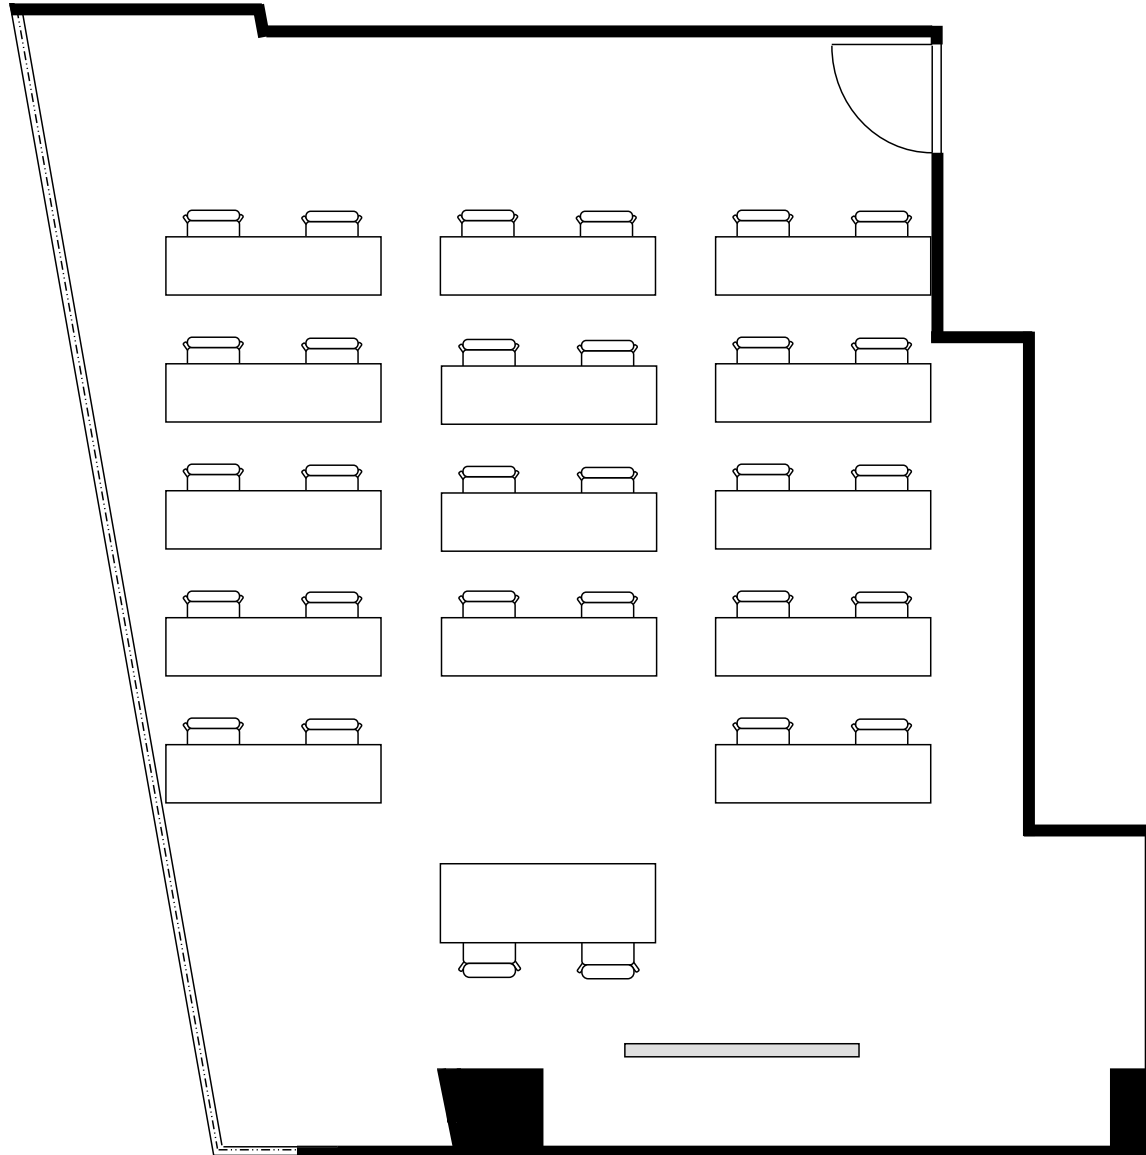

新大阪丸ビル新館 会議室

300号室 (Cタイプ)

設 営 : スクール形式 (2人掛け)

収容人数 : 28名

新大阪丸ビル新館 会議室

300号室 (Cタイプ)

設 営	ロの字形式 (2人掛け)
収容人数	20名

新大阪丸ビル新館 会議室

300号室 (Cタイプ)

設 営	コの字形式 (2人掛け)
収容人数	16名

新大阪丸ビル新館 会議室

300号室 (Cタイプ)

設 営	島形式 (4人掛け)
収容人数	24名

新大阪丸ビル新館 会議室

300号室 (Cタイプ)

設 営 : 島形式 (T字6人掛け)

収容人数 : 24名

新大阪丸ビル新館 会議室

300号室 (Cタイプ)

設 営	シアター形式
収容人数	53名