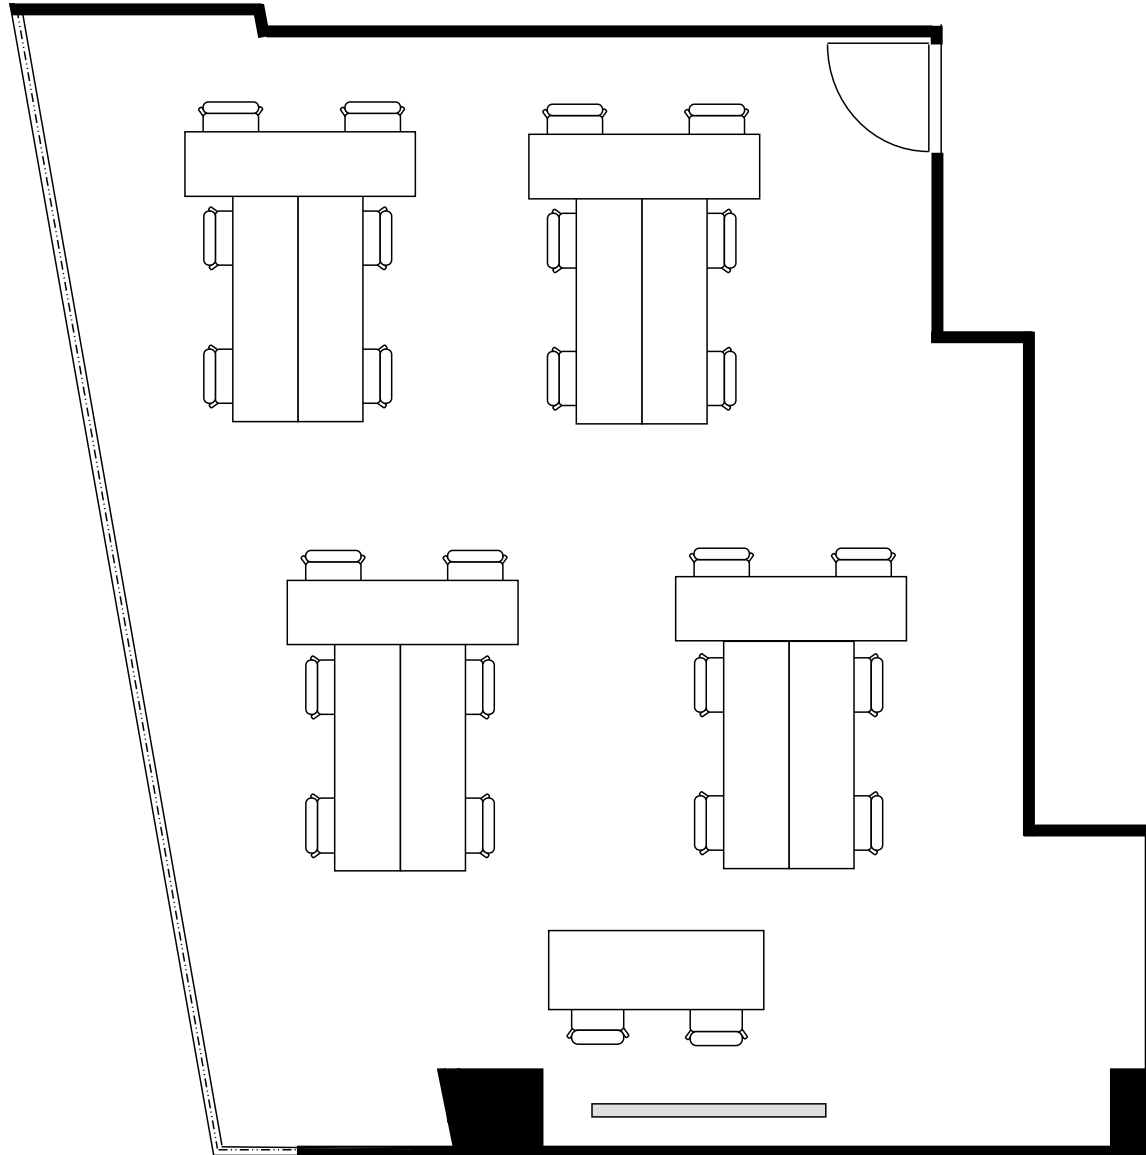

新大阪丸ビル新館 会議室

300号室 (Cタイプ)

設 営 : スクール形式 (2人掛け)

収容人数 : 28名

新大阪丸ビル新館 会議室

300号室 (Cタイプ)

設 営	ロの字形式 (2人掛け)
収容人数	20名

新大阪丸ビル新館 会議室

300号室 (Cタイプ)

設 営	コの字形式 (2人掛け)
収容人数	16名

新大阪丸ビル新館 会議室

300号室 (Cタイプ)

設 営	島形式 (4人掛け)
収容人数	24名

新大阪丸ビル新館 会議室

300号室 (Cタイプ)

設 営 : 島形式 (T字6人掛け)

収容人数 : 24名

新大阪丸ビル新館 会議室

300号室 (Cタイプ)

設 営	シアター形式
収容人数	53名