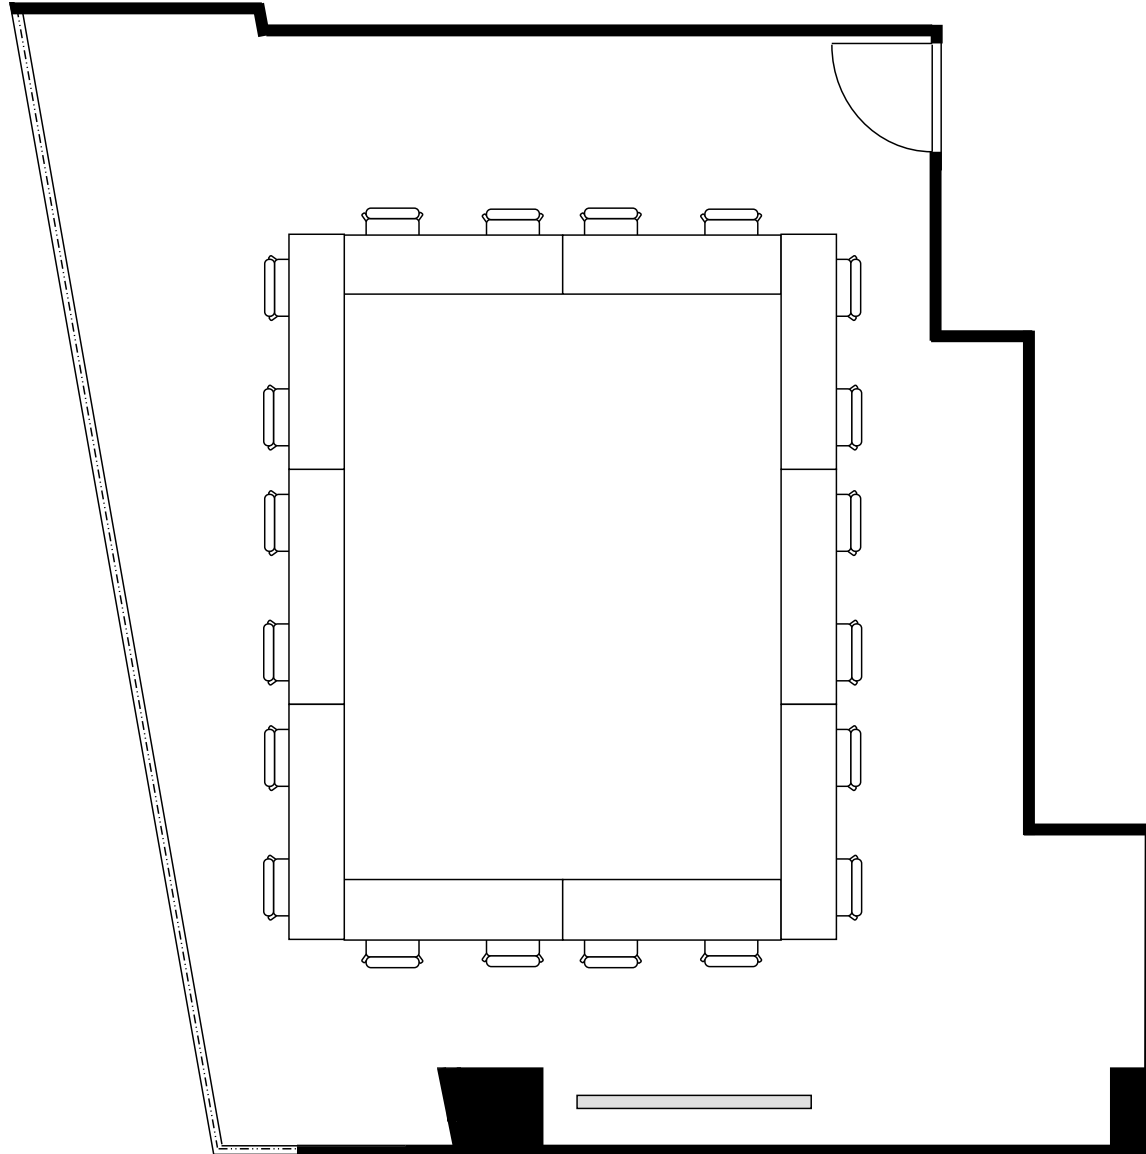

新大阪丸ビル新館 会議室

300号室 (Cタイプ)

設 営 : スクール形式 (2人掛け)

収容人数 : 28名

新大阪丸ビル新館 会議室

300号室 (Cタイプ)

設 営	ロの字形式 (2人掛け)
収容人数	20名

新大阪丸ビル新館 会議室

300号室 (Cタイプ)

設 営	コの字形式 (2人掛け)
収容人数	16名

新大阪丸ビル新館 会議室

300号室 (Cタイプ)

設 営	島形式 (4人掛け)
収容人数	24名

新大阪丸ビル新館 会議室

300号室 (Cタイプ)

設 営 : 島形式 (T字6人掛け)

収容人数 : 24名

新大阪丸ビル新館 会議室

300号室 (Cタイプ)

設 営	シアター形式
収容人数	53名