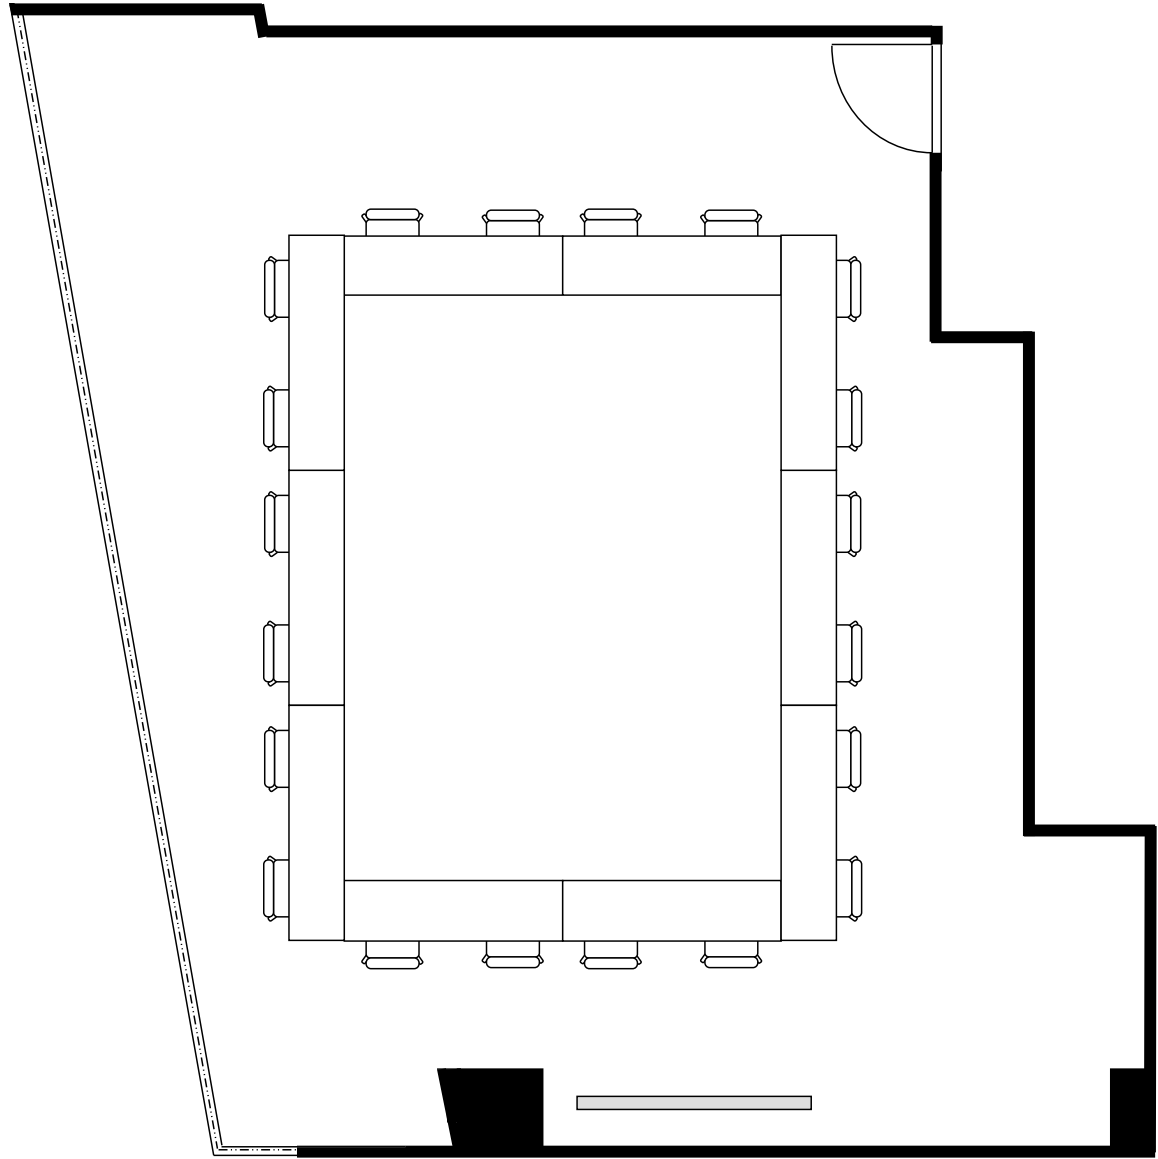

新大阪丸ビル新館 会議室

300号室 (Cタイプ)

設 営	スクール形式 (2人掛け)
収容人数	28名

新大阪丸ビル新館 会議室

300号室 (Cタイプ)

設 営	ロの字形式 (2人掛け)
収容人数	20名

新大阪丸ビル新館 会議室

300号室 (Cタイプ)

設 営	コの字形式 (2人掛け)
収容人数	16名

新大阪丸ビル新館 会議室

300号室 (Cタイプ)

設 営	シアター形式
収容人数	53名

新大阪丸ビル新館 会議室

300号室 (Cタイプ)

設 営	島形式 (4人掛け)
収容人数	24名

新大阪丸ビル新館 会議室

300号室 (Cタイプ)

設 営 : 島形式 (T字6人掛け)

収容人数 : 24名