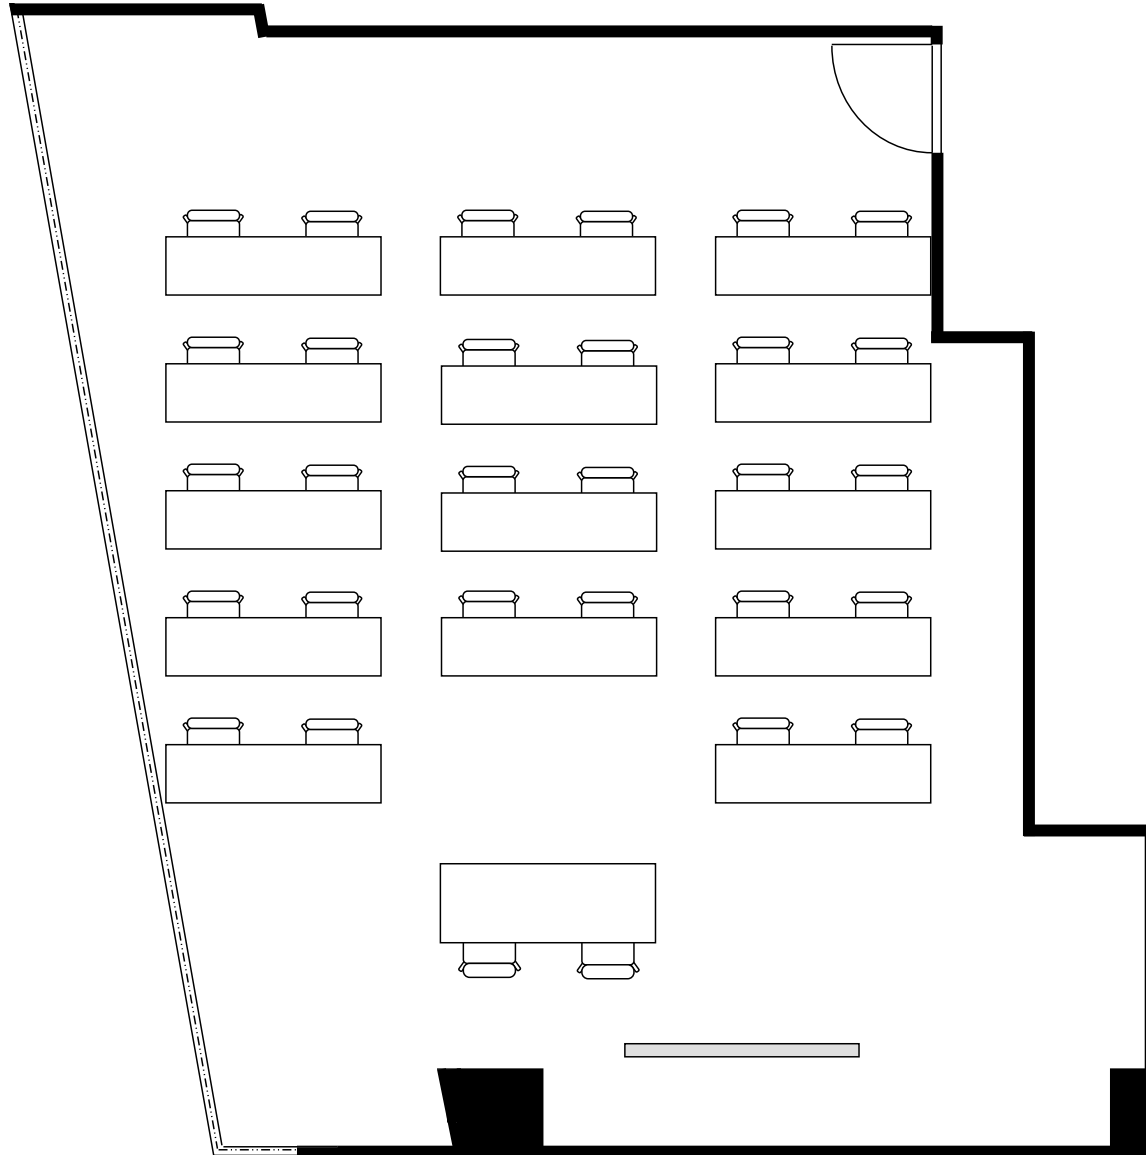

新大阪丸ビル新館 会議室

300号室 (Cタイプ)

設 営	スクール形式 (2人掛け)
収容人数	28名

新大阪丸ビル新館 会議室

300号室 (Cタイプ)

設 営	ロの字形式 (2人掛け)
収容人数	20名

新大阪丸ビル新館 会議室

300号室 (Cタイプ)

設 営	コの字形式 (2人掛け)
収容人数	16名

新大阪丸ビル新館 会議室

300号室 (Cタイプ)

設 営	シアター形式
収容人数	53名

新大阪丸ビル新館 会議室

300号室 (Cタイプ)

設 営	島形式 (4人掛け)
収容人数	24名

新大阪丸ビル新館 会議室

300号室 (Cタイプ)

設 営 : 島形式 (T字6人掛け)

収容人数 : 24名