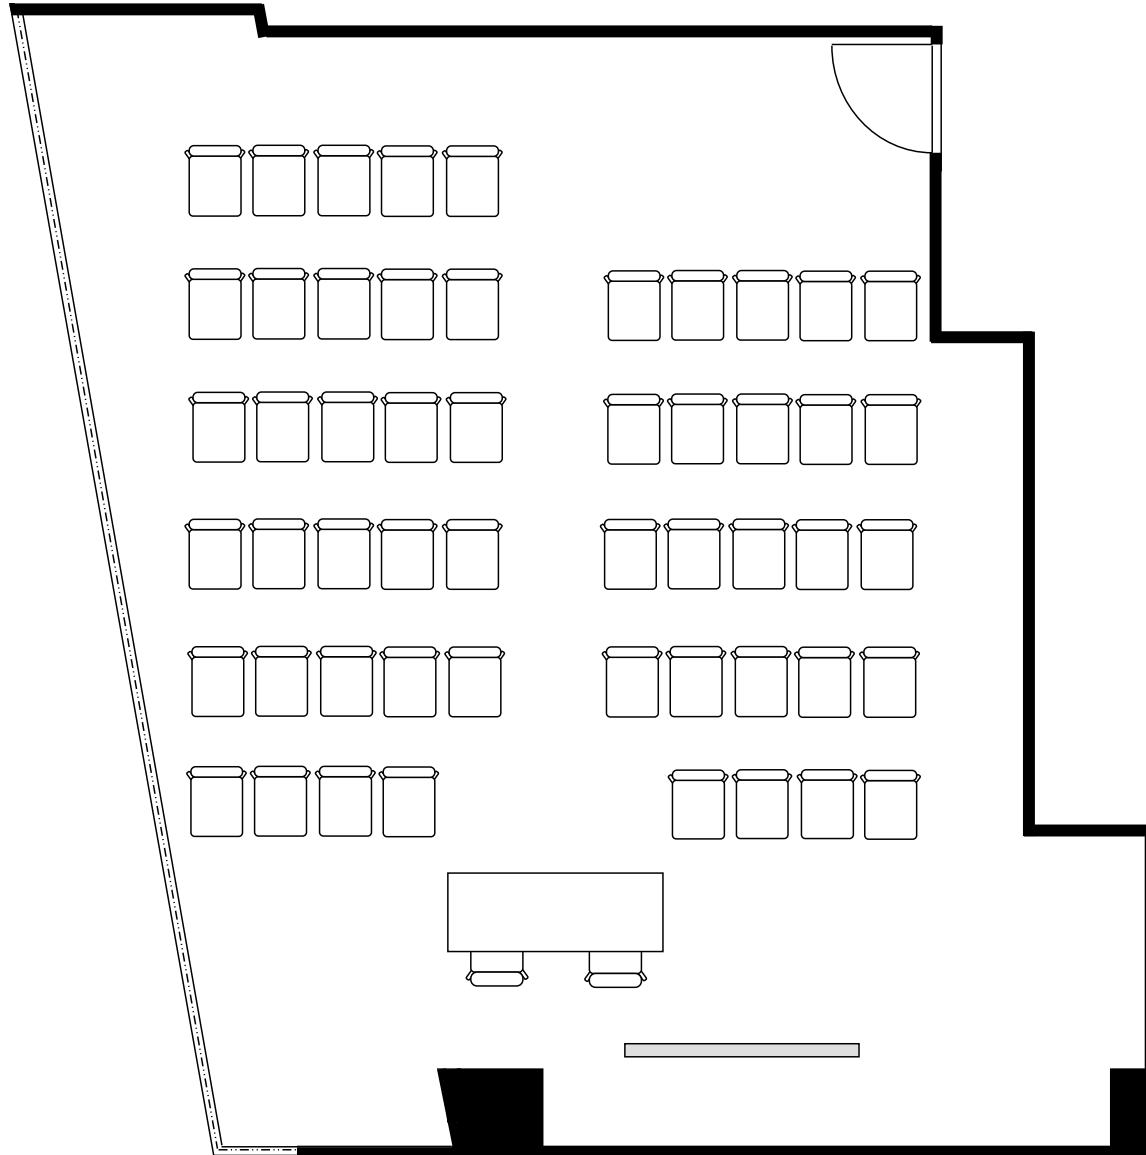

新大阪丸ビル新館 会議室

300号室 (Cタイプ)

設 営	スクール形式 (2人掛け)
収容人数	28名

新大阪丸ビル新館 会議室

300号室 (Cタイプ)

設 営	ロの字形式 (2人掛け)
収容人数	20名

新大阪丸ビル新館 会議室

300号室 (Cタイプ)

設 営	コの字形式 (2人掛け)
収容人数	16名

新大阪丸ビル新館 会議室

300号室 (Cタイプ)

設 営	シアター形式
収容人数	53名

新大阪丸ビル新館 会議室

300号室 (Cタイプ)

設 営	島形式 (4人掛け)
収容人数	24名

新大阪丸ビル新館 会議室

300号室 (Cタイプ)

設 営 : 島形式 (T字6人掛け)

収容人数 : 24名