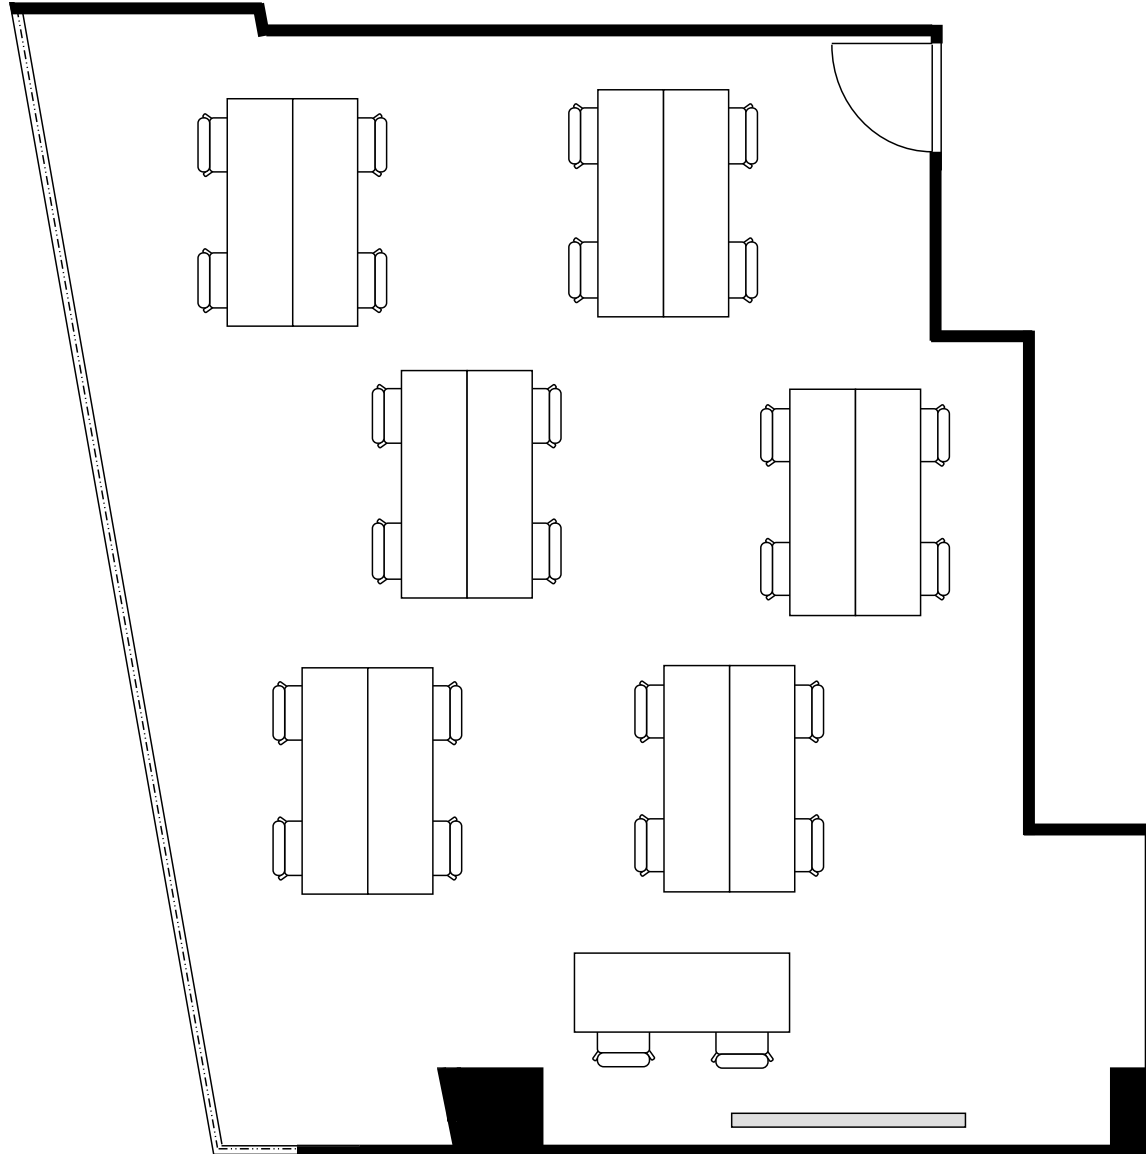

新大阪丸ビル新館 会議室

300号室 (Cタイプ)

設 営	スクール形式 (2人掛け)
収容人数	28名

新大阪丸ビル新館 会議室

300号室 (Cタイプ)

設 営	ロの字形式 (2人掛け)
収容人数	20名

新大阪丸ビル新館 会議室

300号室 (Cタイプ)

設 営	コの字形式 (2人掛け)
収容人数	16名

新大阪丸ビル新館 会議室

300号室 (Cタイプ)

設 営	シアター形式
収容人数	53名

新大阪丸ビル新館 会議室

300号室 (Cタイプ)

設 営	島形式 (4人掛け)
収容人数	24名

新大阪丸ビル新館 会議室

300号室 (Cタイプ)

設 営 : 島形式 (T字6人掛け)

収容人数 : 24名