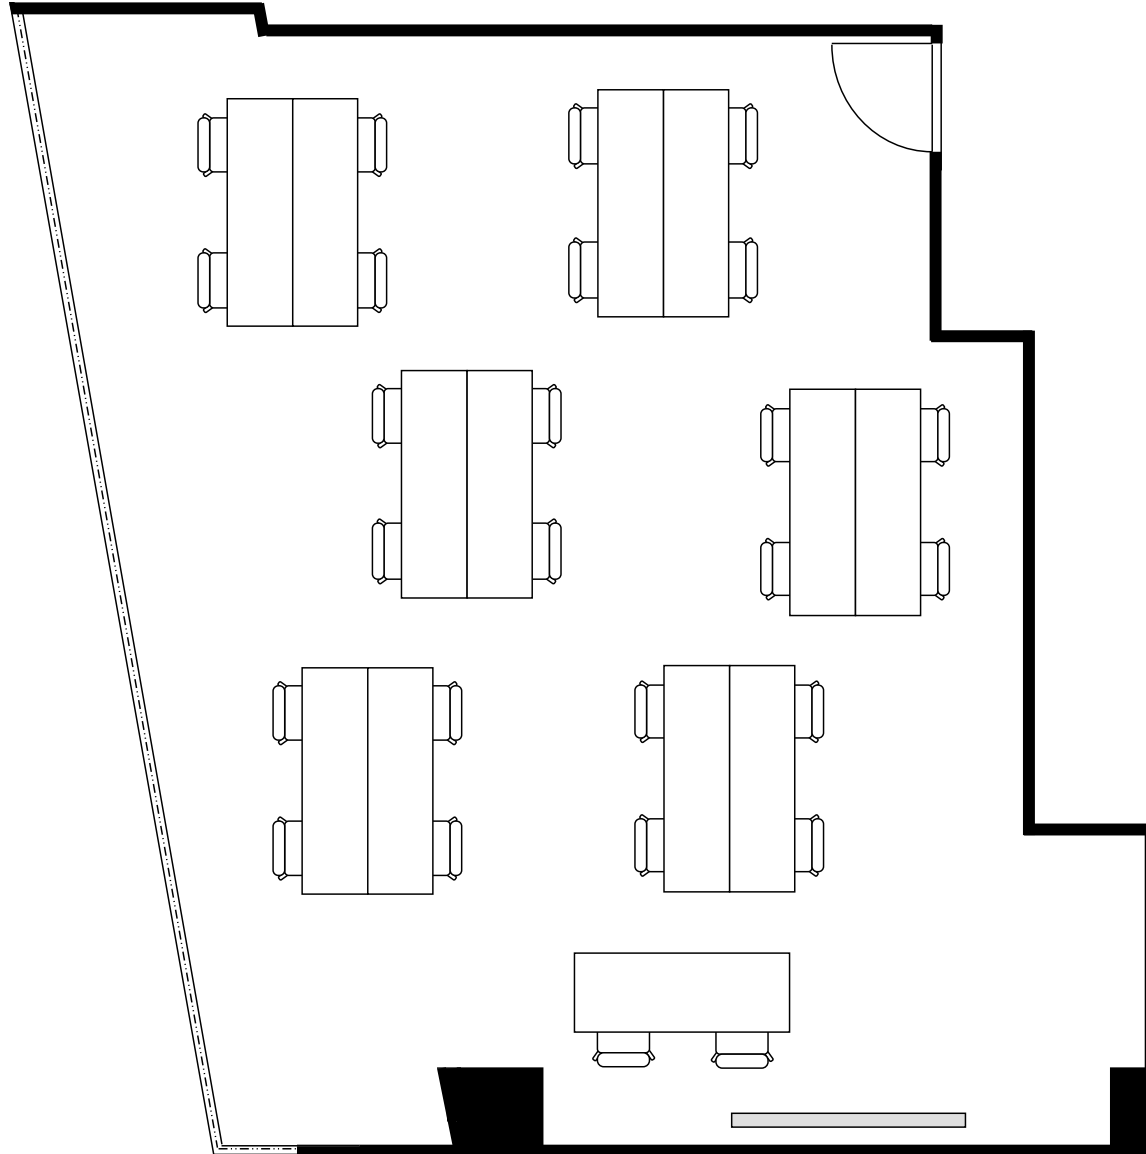

新大阪丸ビル新館 会議室

300号室 (Cタイプ)

設 営 : スクール形式 (2人掛け)

収容人数 : 28名

新大阪丸ビル新館 会議室

300号室 (Cタイプ)

設 営	ロの字形式 (2人掛け)
収容人数	20名

新大阪丸ビル新館 会議室

300号室 (Cタイプ)

設 営	コの字形式 (2人掛け)
収容人数	16名

新大阪丸ビル新館 会議室

300号室 (Cタイプ)

設 営	島形式 (4人掛け)
収容人数	24名

新大阪丸ビル新館 会議室

300号室 (Cタイプ)

設 営 : 島形式 (T字6人掛け)

収容人数 : 24名

新大阪丸ビル新館 会議室

300号室 (Cタイプ)

設 営	シアター形式
収容人数	53名