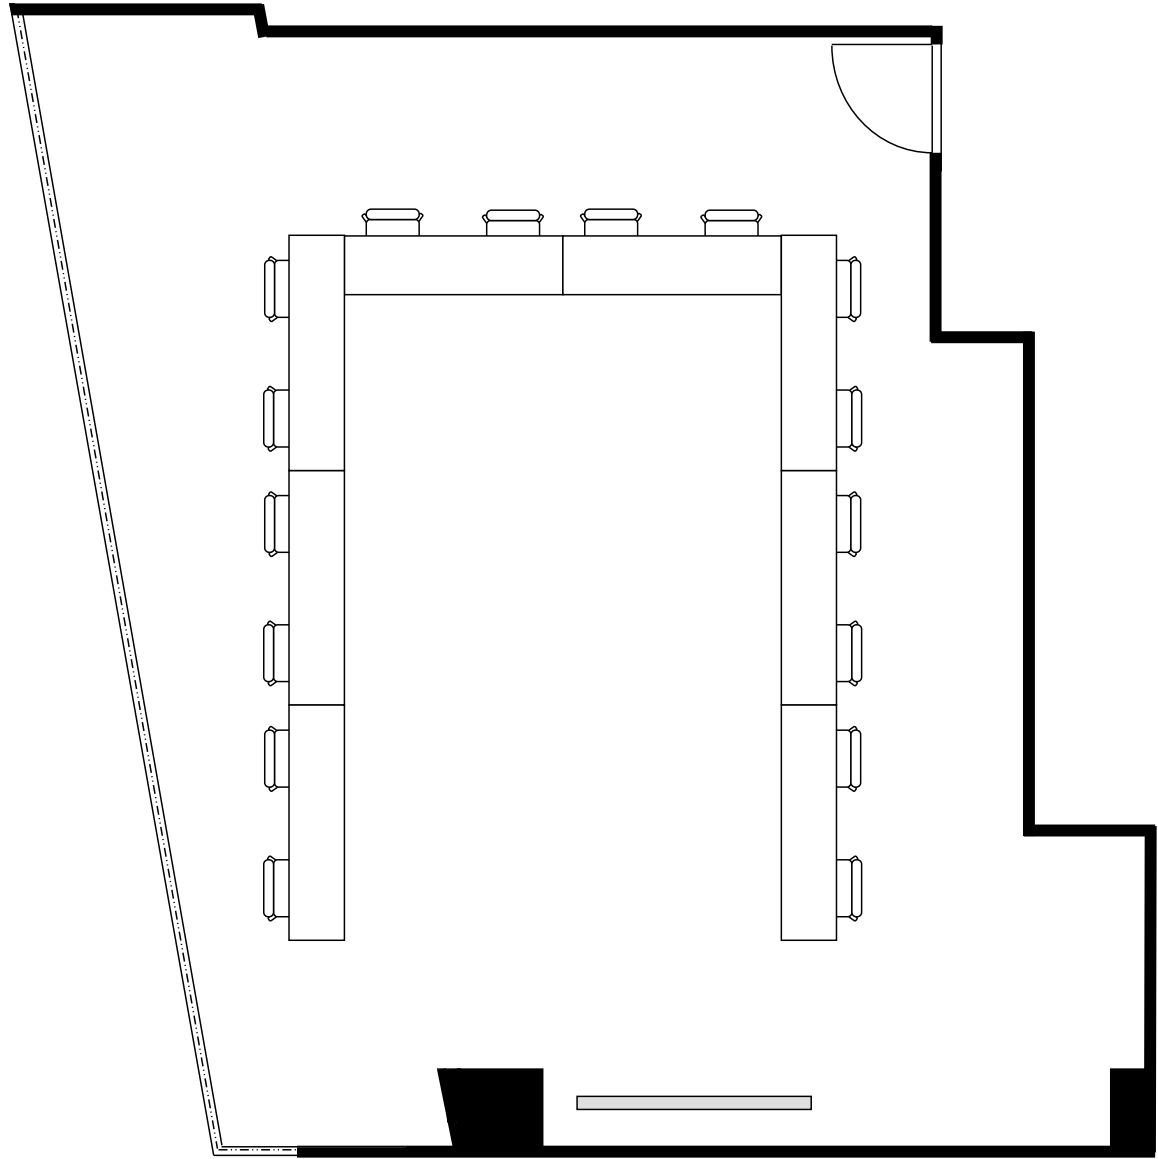

新大阪丸ビル新館 会議室

300号室 (Cタイプ)

設 営	スクール形式 (2人掛け)
収容人数	28名

新大阪丸ビル新館 会議室

300号室 (Cタイプ)

設 営	ロの字形式 (2人掛け)
収容人数	20名

新大阪丸ビル新館 会議室

300号室 (Cタイプ)

設 営	コの字形式 (2人掛け)
収容人数	16名

新大阪丸ビル新館 会議室

300号室 (Cタイプ)

設 営	シアター形式
収容人数	53名

新大阪丸ビル新館 会議室

300号室 (Cタイプ)

設 営	島形式 (4人掛け)
収容人数	24名

新大阪丸ビル新館 会議室

300号室 (Cタイプ)

設 営 : 島形式 (T字6人掛け)

収容人数 : 24名