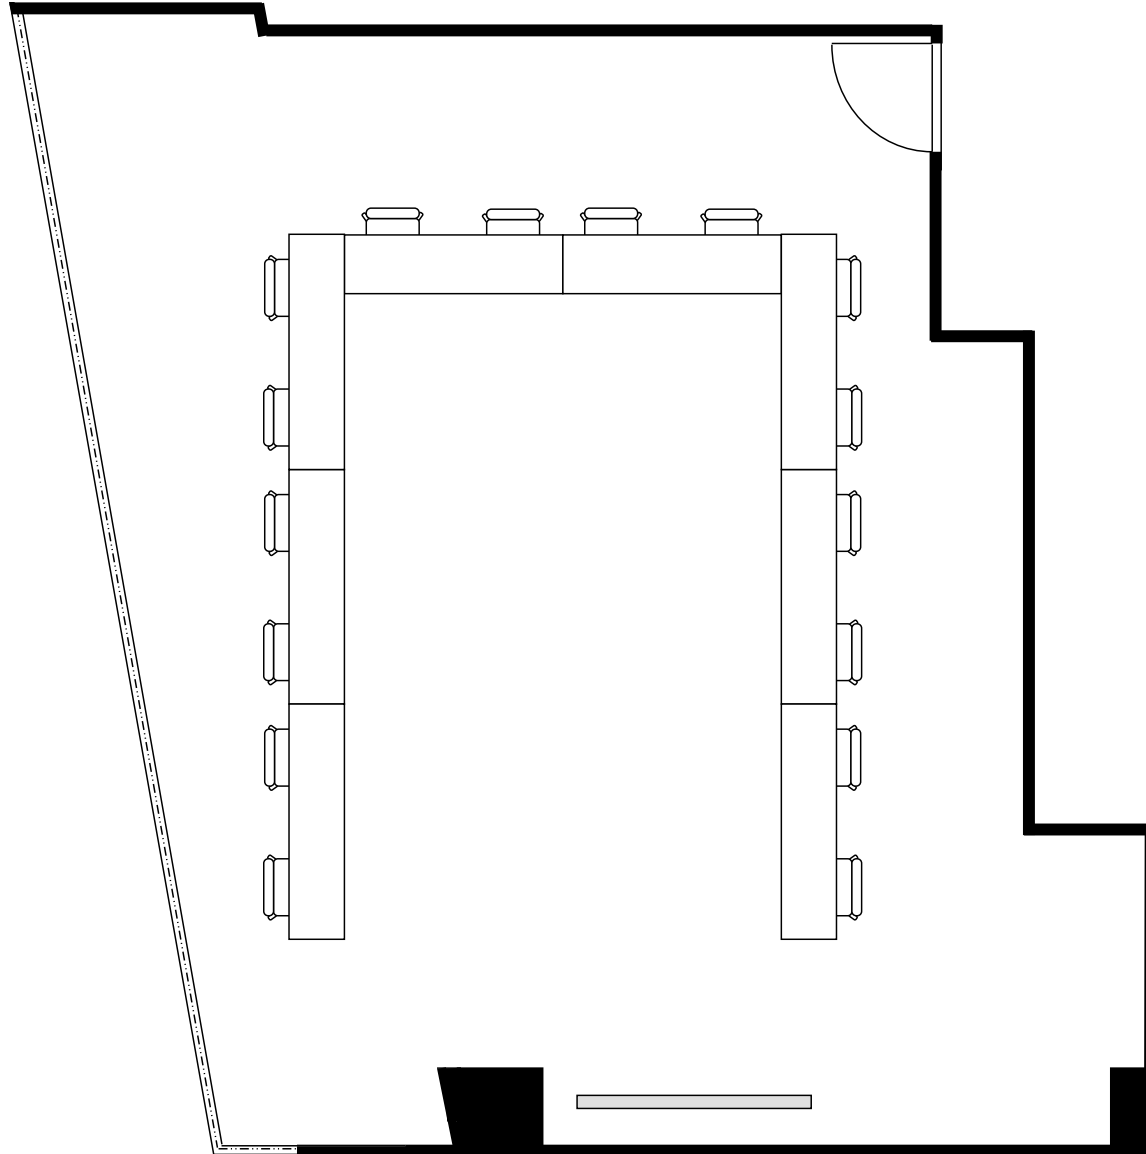

新大阪丸ビル新館 会議室

300号室 (Cタイプ)

設 営 : スクール形式 (2人掛け)

収容人数 : 28名

新大阪丸ビル新館 会議室

300号室 (Cタイプ)

設 営	ロの字形式 (2人掛け)
収容人数	20名

新大阪丸ビル新館 会議室

300号室 (Cタイプ)

設 営	コの字形式 (2人掛け)
収容人数	16名

新大阪丸ビル新館 会議室

300号室 (Cタイプ)

設 営	島形式 (4人掛け)
収容人数	24名

新大阪丸ビル新館 会議室

300号室 (Cタイプ)

設 営 : 島形式 (T字6人掛け)

収容人数 : 24名

新大阪丸ビル新館 会議室

300号室 (Cタイプ)

設 営	シアター形式
収容人数	53名