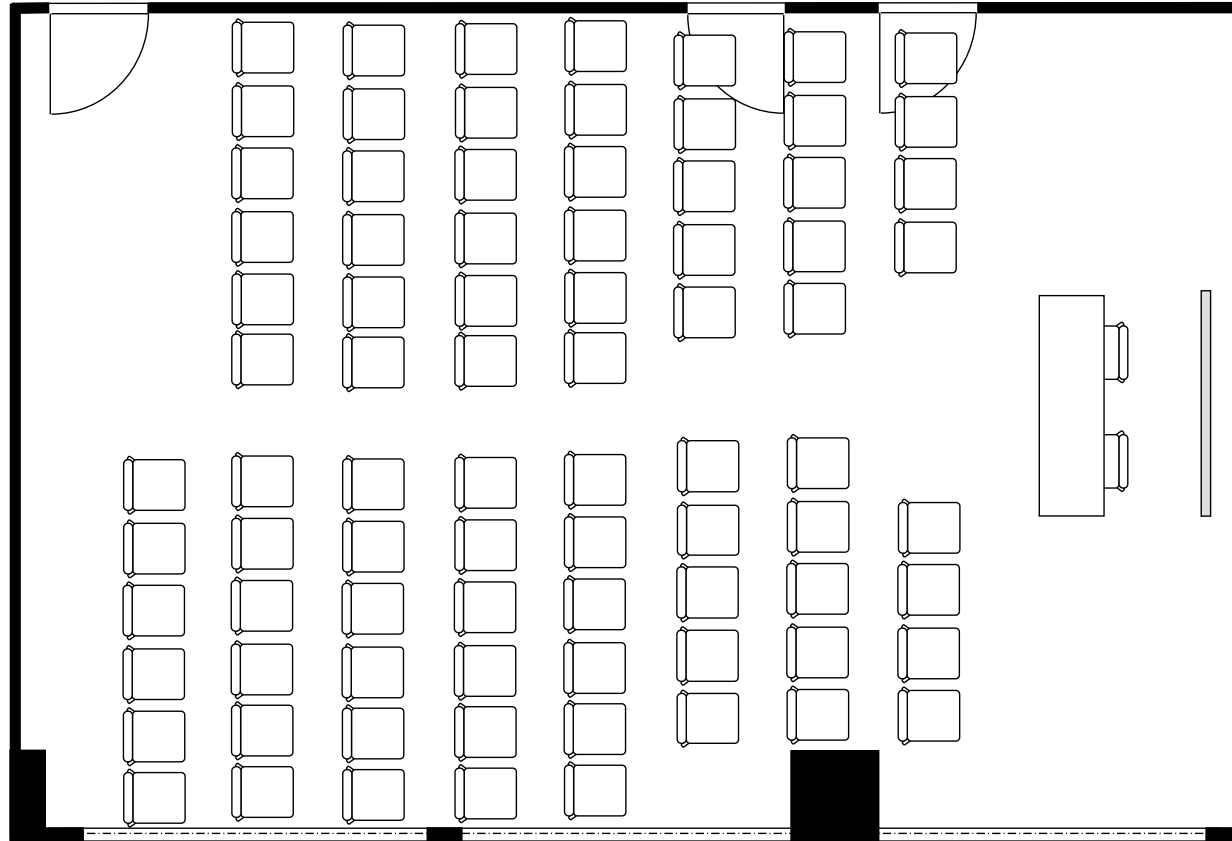

新大阪丸ビル新館 会議室

306号室 (Dタイプ)

設 営	スクール形式 (2人掛け)
収容人数	40名

新大阪丸ビル新館 会議室

306号室 (Dタイプ)

設 営	□の字形式 (2人掛け)
収容人数	24名

新大阪丸ビル新館 会議室

306号室 (Dタイプ)

設 営	コの字形式 (2人掛け)
収容人数	20名

新大阪丸ビル新館 会議室

306号室 (Dタイプ)

設 営	シアター形式
収容人数	82名

新大阪丸ビル新館 会議室

306号室 (Dタイプ)

設 営	島形式 (4人掛け)
収容人数	28名

新大阪丸ビル新館 会議室

306号室 (Dタイプ)

設 営	島形式 (T字6人掛け)
収容人数	24名