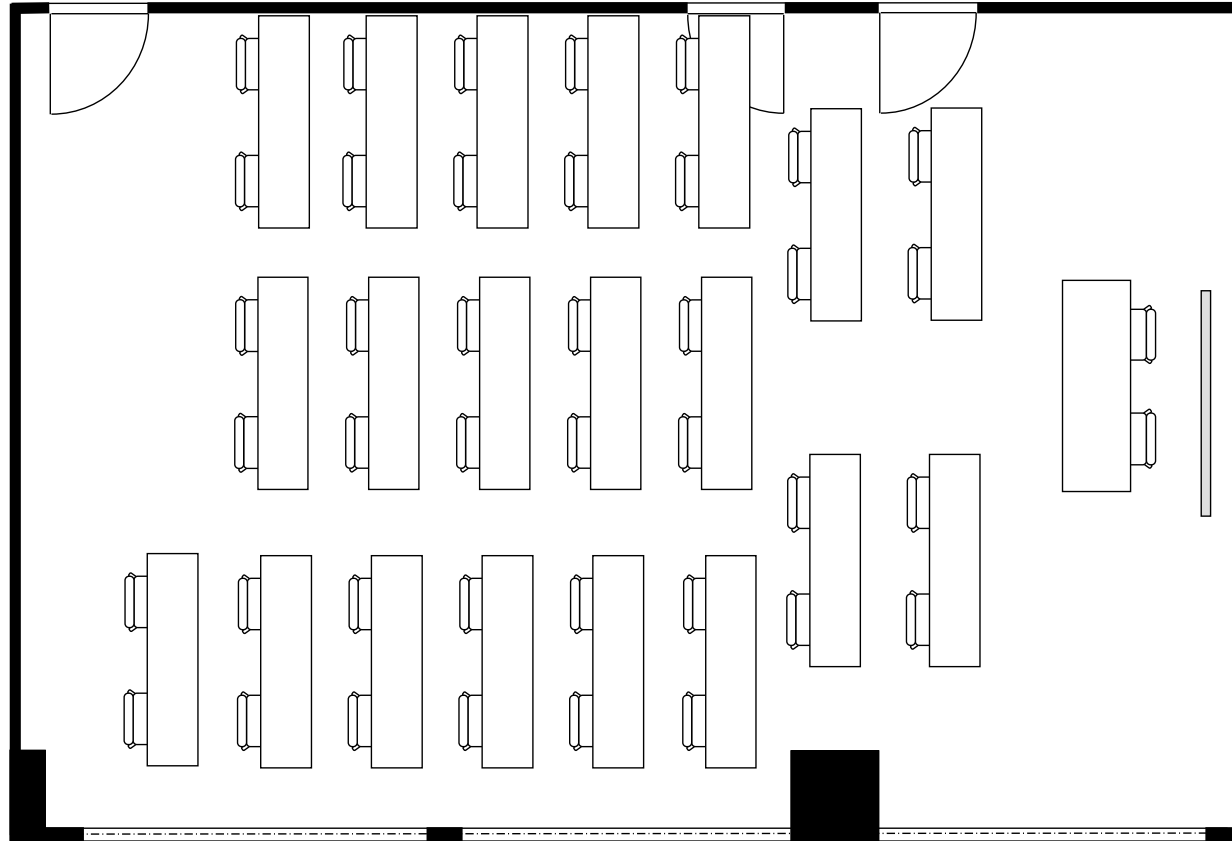

新大阪丸ビル新館 会議室

306号室 (Dタイプ)

設 営	スクール形式 (2人掛け)
収容人数	40名

新大阪丸ビル新館 会議室

306号室 (Dタイプ)

設 営	□の字形式 (2人掛け)
収容人数	24名

新大阪丸ビル新館 会議室

306号室 (Dタイプ)

設 営	コの字形式 (2人掛け)
収容人数	20名

新大阪丸ビル新館 会議室

306号室 (Dタイプ)

設 営	シアター形式
収容人数	82名

新大阪丸ビル新館 会議室

306号室 (Dタイプ)

設 営	島形式 (4人掛け)
収容人数	28名

新大阪丸ビル新館 会議室

306号室 (Dタイプ)

設 営	島形式 (T字6人掛け)
収容人数	24名