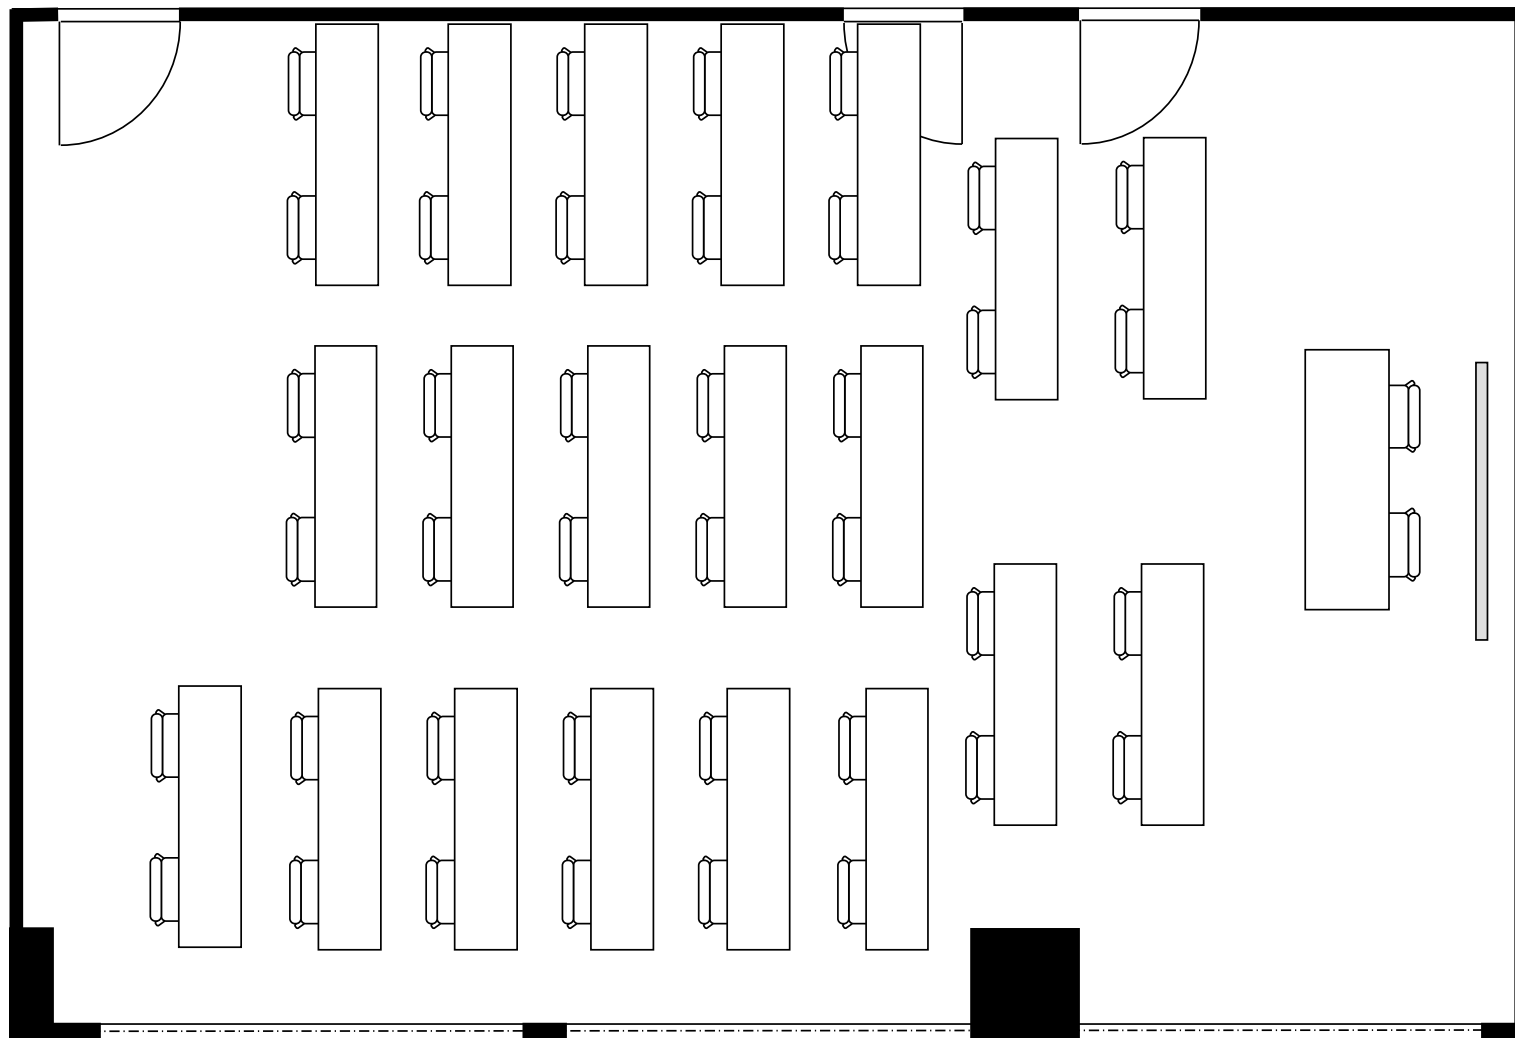

新大阪丸ビル新館 会議室

306号室 (Dタイプ)

設 営	スクール形式 (2人掛け)
収容人数	40名

新大阪丸ビル新館 会議室

306号室 (Dタイプ)

設 営	ロの字形式 (2人掛け)
収容人数	24名

新大阪丸ビル新館 会議室

306号室 (Dタイプ)

設 営	コの字形式 (2人掛け)
収容人数	20名

新大阪丸ビル新館 会議室

306号室 (Dタイプ)

設 営	島形式 (4人掛け)
収容人数	28名

新大阪丸ビル新館 会議室

306号室 (Dタイプ)

設 営	島形式 (T字6人掛け)
収容人数	24名

新大阪丸ビル新館 会議室

306号室 (Dタイプ)

設 営	シアター形式
収容人数	82名