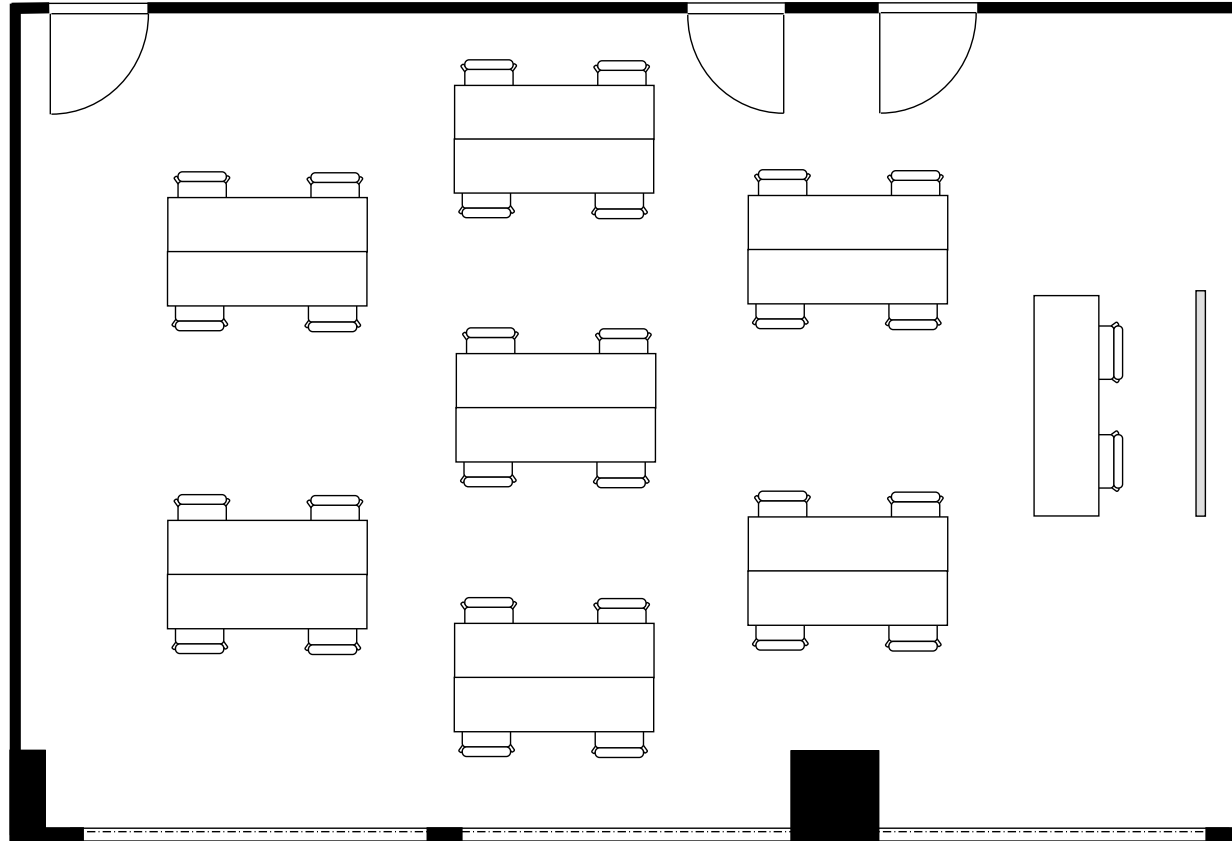

新大阪丸ビル新館 会議室

306号室 (Dタイプ)

設 営	スクール形式 (2人掛け)
収容人数	40名

新大阪丸ビル新館 会議室

306号室 (Dタイプ)

設 営	□の字形式 (2人掛け)
収容人数	24名

新大阪丸ビル新館 会議室

306号室 (Dタイプ)

設 営	コの字形式 (2人掛け)
収容人数	20名

新大阪丸ビル新館 会議室

306号室 (Dタイプ)

設 営	シアター形式
収容人数	82名

新大阪丸ビル新館 会議室

306号室 (Dタイプ)

設 営	島形式 (4人掛け)
収容人数	28名

新大阪丸ビル新館 会議室

306号室 (Dタイプ)

設 営	島形式 (T字6人掛け)
収容人数	24名