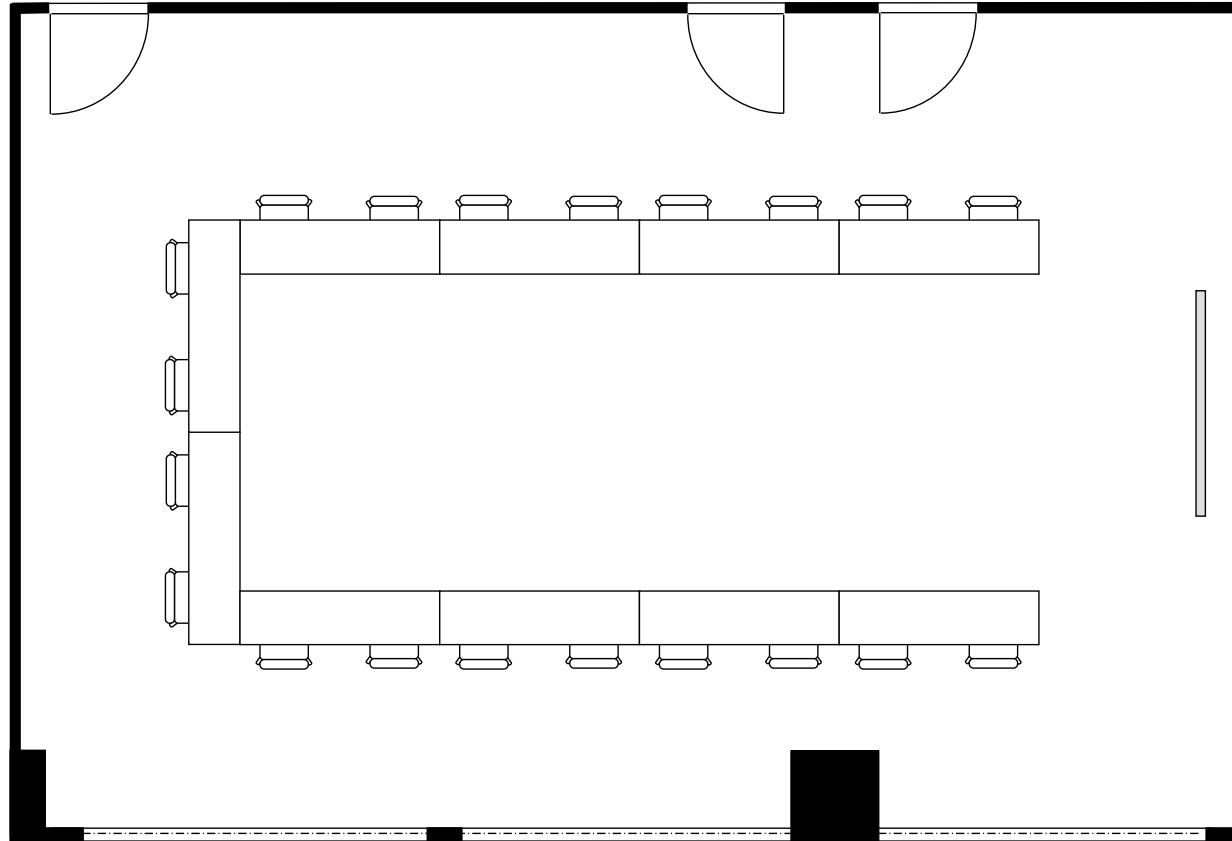

新大阪丸ビル新館 会議室

306号室 (Dタイプ)

設 営	スクール形式 (2人掛け)
収容人数	40名

新大阪丸ビル新館 会議室

306号室 (Dタイプ)

設 営	□の字形式 (2人掛け)
収容人数	24名

新大阪丸ビル新館 会議室

306号室 (Dタイプ)

設 営	コの字形式 (2人掛け)
収容人数	20名

新大阪丸ビル新館 会議室

306号室 (Dタイプ)

設 営	シアター形式
収容人数	82名

新大阪丸ビル新館 会議室

306号室 (Dタイプ)

設 営	島形式 (4人掛け)
収容人数	28名

新大阪丸ビル新館 会議室

306号室 (Dタイプ)

設 営	島形式 (T字6人掛け)
収容人数	24名