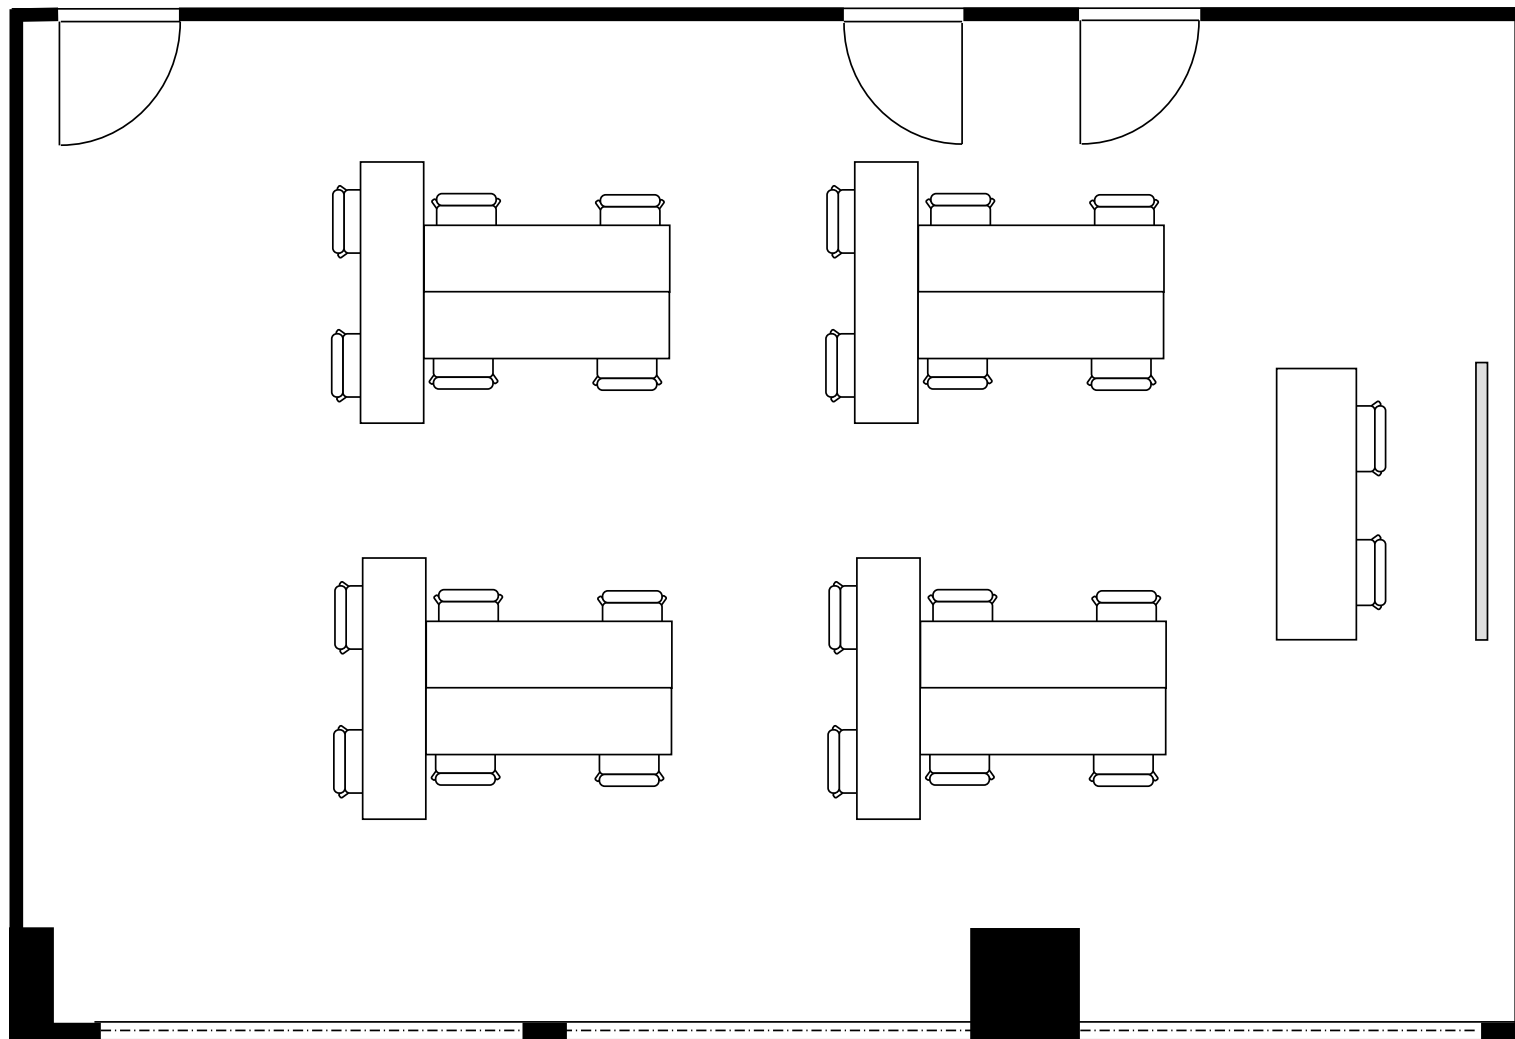

新大阪丸ビル新館 会議室

306号室 (Dタイプ)

設 営	スクール形式 (2人掛け)
収容人数	40名

新大阪丸ビル新館 会議室

306号室 (Dタイプ)

設 営	ロの字形式 (2人掛け)
収容人数	24名

新大阪丸ビル新館 会議室

306号室 (Dタイプ)

設 営	コの字形式 (2人掛け)
収容人数	20名

新大阪丸ビル新館 会議室

306号室 (Dタイプ)

設 営	島形式 (4人掛け)
収容人数	28名

新大阪丸ビル新館 会議室

306号室 (Dタイプ)

設 営	島形式 (T字6人掛け)
収容人数	24名

新大阪丸ビル新館 会議室

306号室 (Dタイプ)

設 営	シアター形式
収容人数	82名