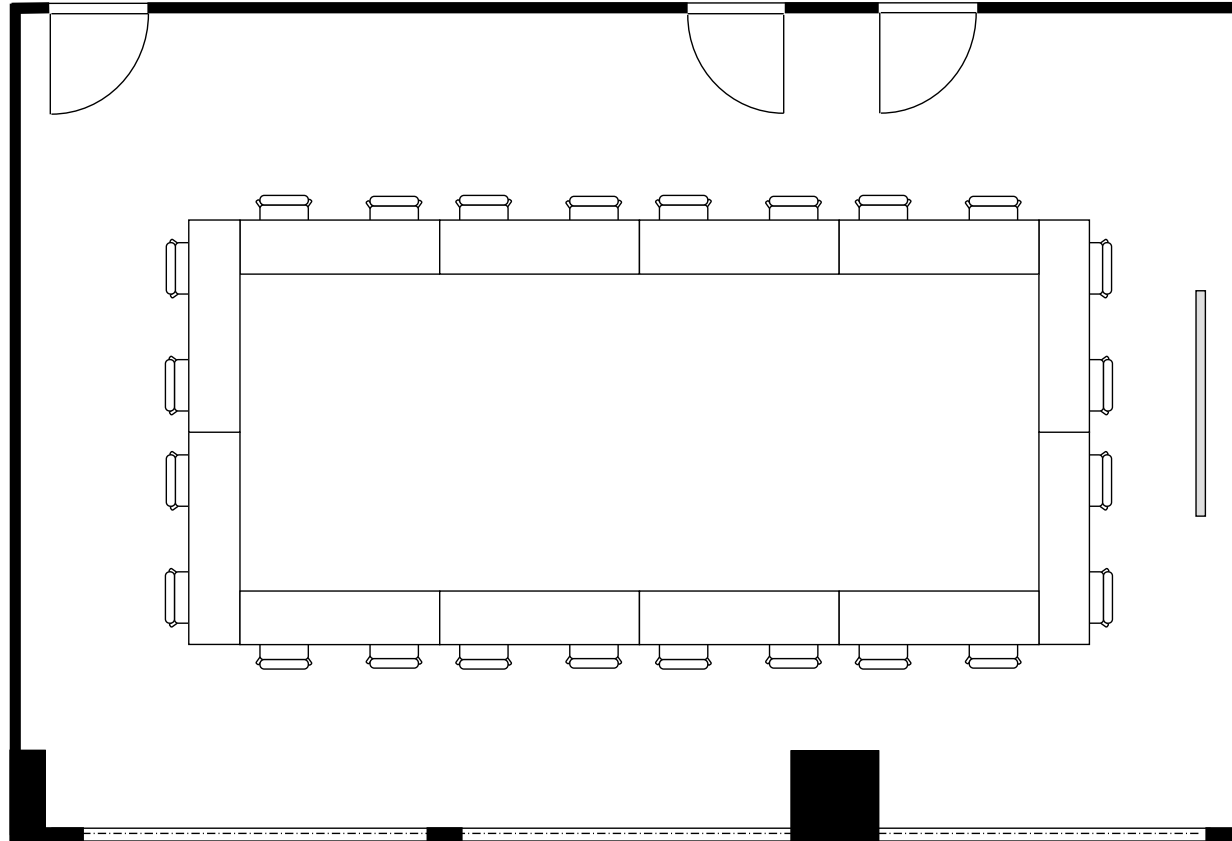

新大阪丸ビル新館 会議室

306号室 (Dタイプ)

設 営	スクール形式 (2人掛け)
収容人数	40名

新大阪丸ビル新館 会議室

306号室 (Dタイプ)

設 営	□の字形式 (2人掛け)
収容人数	24名

新大阪丸ビル新館 会議室

306号室 (Dタイプ)

設 営	コの字形式 (2人掛け)
収容人数	20名

新大阪丸ビル新館 会議室

306号室 (Dタイプ)

設 営	シアター形式
収容人数	82名

新大阪丸ビル新館 会議室

306号室 (Dタイプ)

設 営	島形式 (4人掛け)
収容人数	28名

新大阪丸ビル新館 会議室

306号室 (Dタイプ)

設 営	島形式 (T字6人掛け)
収容人数	24名