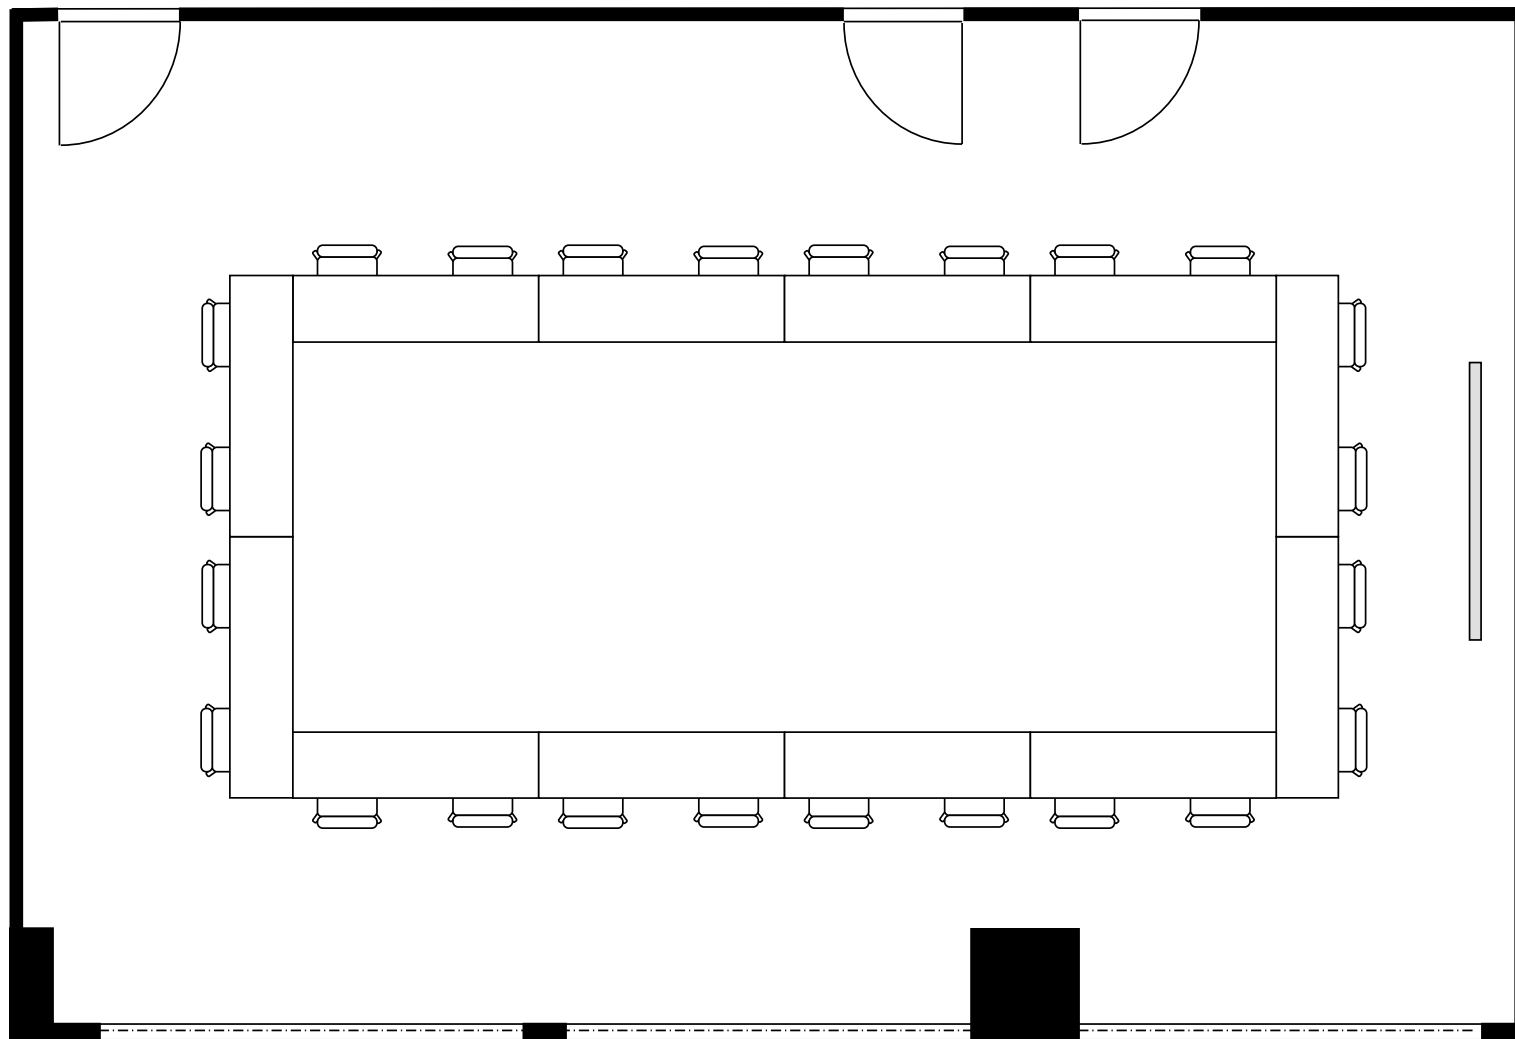

新大阪丸ビル新館 会議室

306号室 (Dタイプ)

設 営	スクール形式 (2人掛け)
収容人数	40名

新大阪丸ビル新館 会議室

306号室 (Dタイプ)

設 営	ロの字形式 (2人掛け)
収容人数	24名

新大阪丸ビル新館 会議室

306号室 (Dタイプ)

設 営	コの字形式 (2人掛け)
収容人数	20名

新大阪丸ビル新館 会議室

306号室 (Dタイプ)

設 営	島形式 (4人掛け)
収容人数	28名

新大阪丸ビル新館 会議室

306号室 (Dタイプ)

設 営	島形式 (T字6人掛け)
収容人数	24名

新大阪丸ビル新館 会議室

306号室 (Dタイプ)

設 営	シアター形式
収容人数	82名