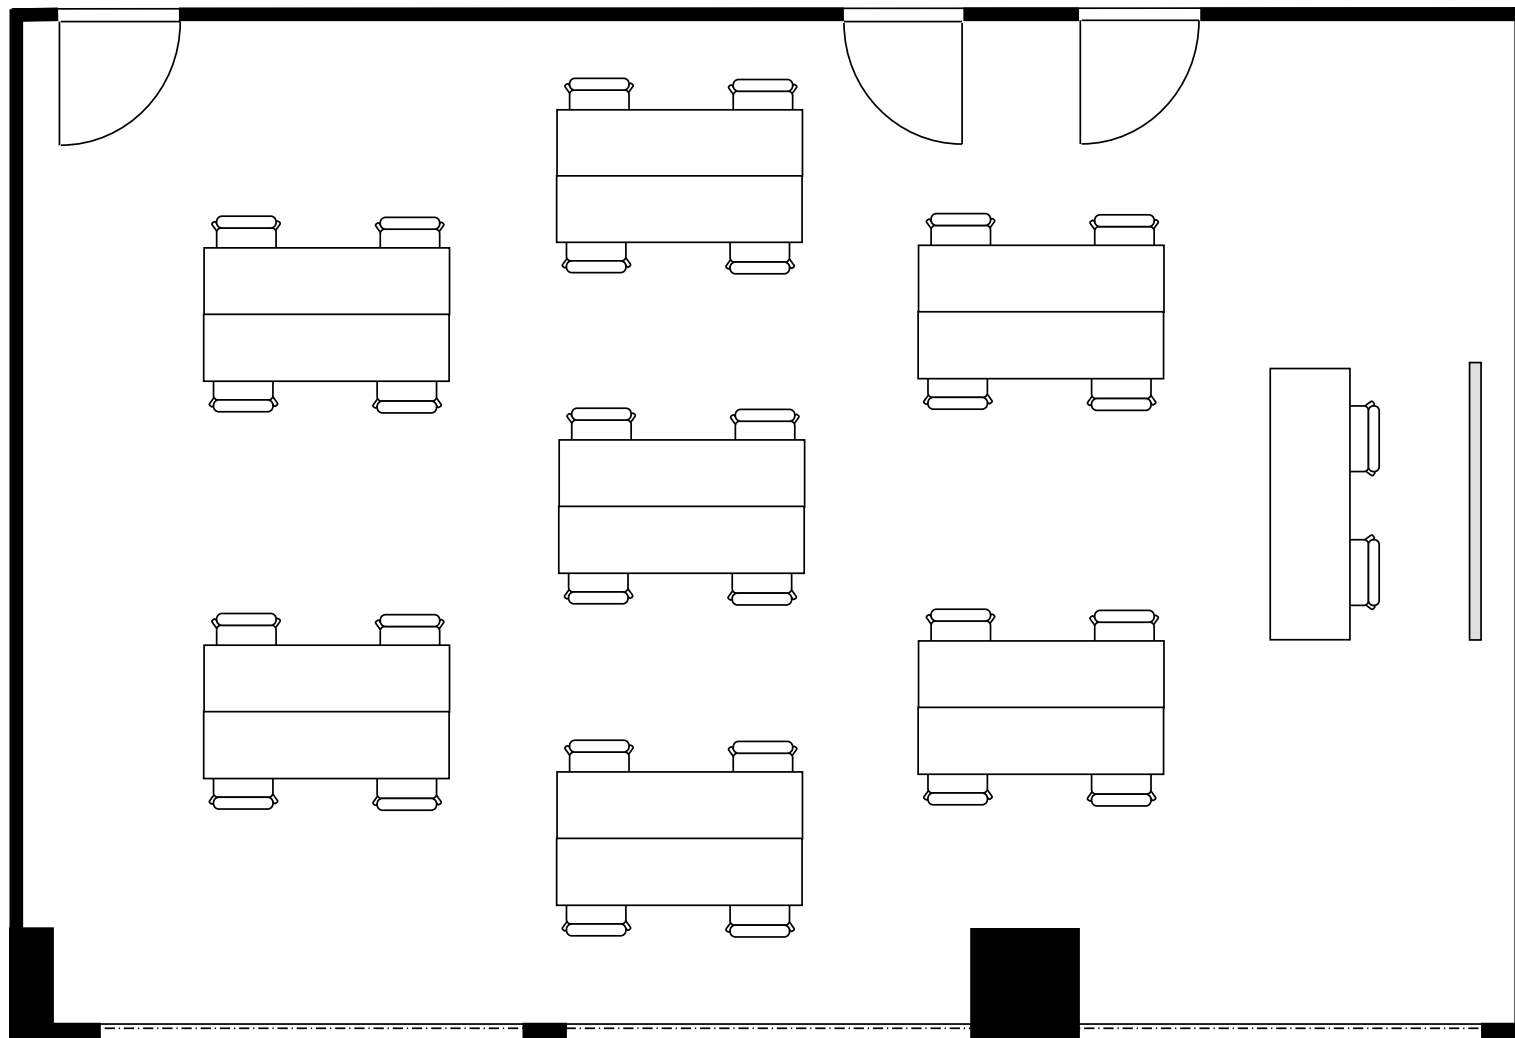

新大阪丸ビル新館 会議室

306号室 (Dタイプ)

設 営	スクール形式 (2人掛け)
収容人数	40名

新大阪丸ビル新館 会議室

306号室 (Dタイプ)

設 営	ロの字形式 (2人掛け)
収容人数	24名

新大阪丸ビル新館 会議室

306号室 (Dタイプ)

設 営	コの字形式 (2人掛け)
収容人数	20名

新大阪丸ビル新館 会議室

306号室 (Dタイプ)

設 営	島形式 (4人掛け)
収容人数	28名

新大阪丸ビル新館 会議室

306号室 (Dタイプ)

設 営	島形式 (T字6人掛け)
収容人数	24名

新大阪丸ビル新館 会議室

306号室 (Dタイプ)

設 営	シアター形式
収容人数	82名