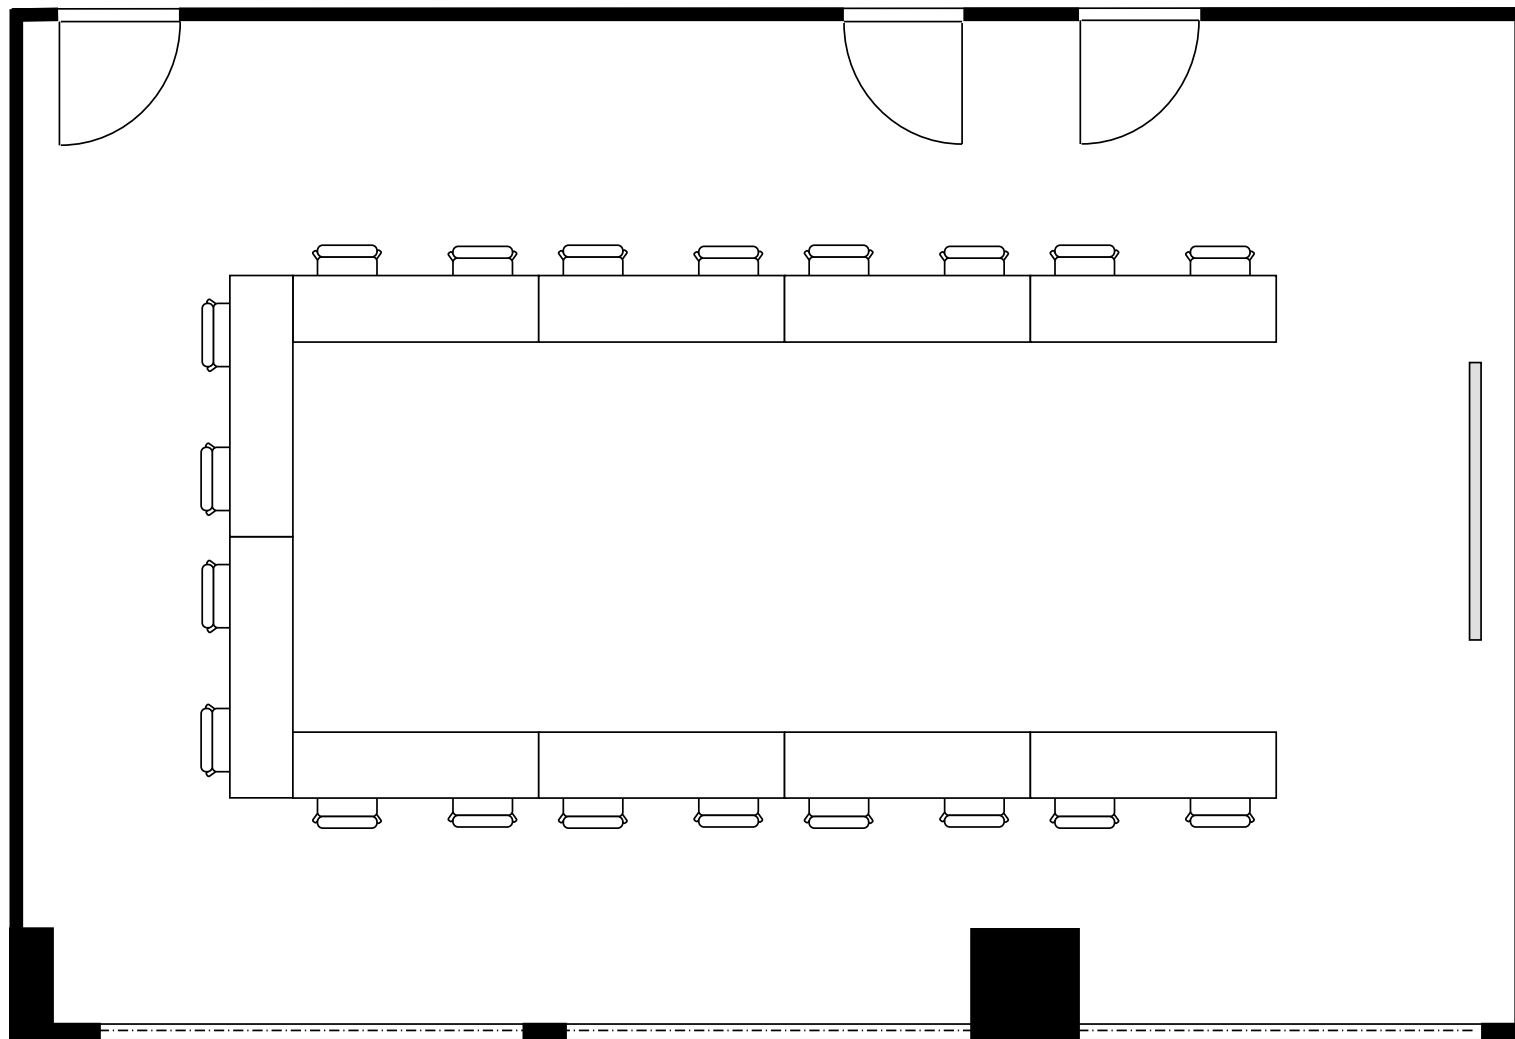

新大阪丸ビル新館 会議室

306号室 (Dタイプ)

設 営	スクール形式 (2人掛け)
収容人数	40名

新大阪丸ビル新館 会議室

306号室 (Dタイプ)

設 営	ロの字形式 (2人掛け)
収容人数	24名

新大阪丸ビル新館 会議室

306号室 (Dタイプ)

設 営	コの字形式 (2人掛け)
収容人数	20名

新大阪丸ビル新館 会議室

306号室 (Dタイプ)

設 営	島形式 (4人掛け)
収容人数	28名

新大阪丸ビル新館 会議室

306号室 (Dタイプ)

設 営	島形式 (T字6人掛け)
収容人数	24名

新大阪丸ビル新館 会議室

306号室 (Dタイプ)

設 営	シアター形式
収容人数	82名