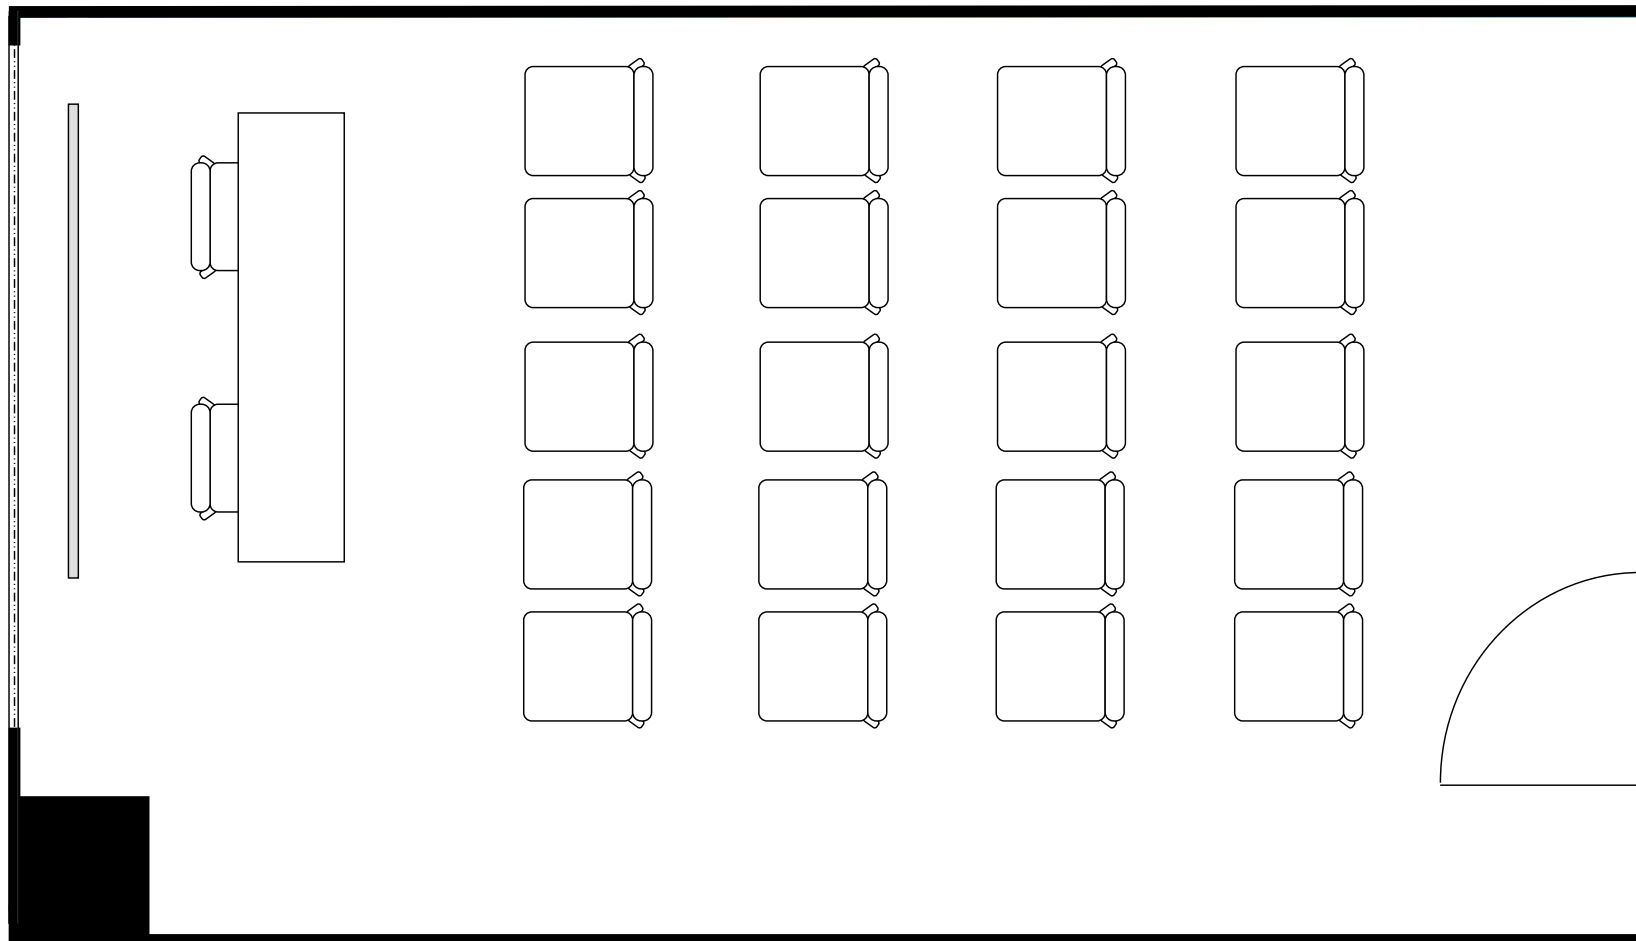

新大阪丸ビル新館 会議室

309号室 (Aタイプ)

設 営	スクール形式 (2人掛け)
収容人数	10名

新大阪丸ビル新館 会議室  
309号室 (Aタイプ)

設 営	□の字形式 (2人掛け)
収容人数	12名

新大阪丸ビル新館 会議室

309号室 (Aタイプ)

設 営	コの字形 (2人掛け)
収容人数	10名

新大阪丸ビル新館 会議室

309号室 (Aタイプ)

設 営	シアター形式
収容人数	20名

新大阪丸ビル新館 会議室  
309号室 (Aタイプ)

設 営	島形式 (4人掛け)
収容人数	8名

新大阪丸ビル新館 会議室

309号室 (Aタイプ)

設 営	島形式 (T字6人掛け)
収容人数	6名