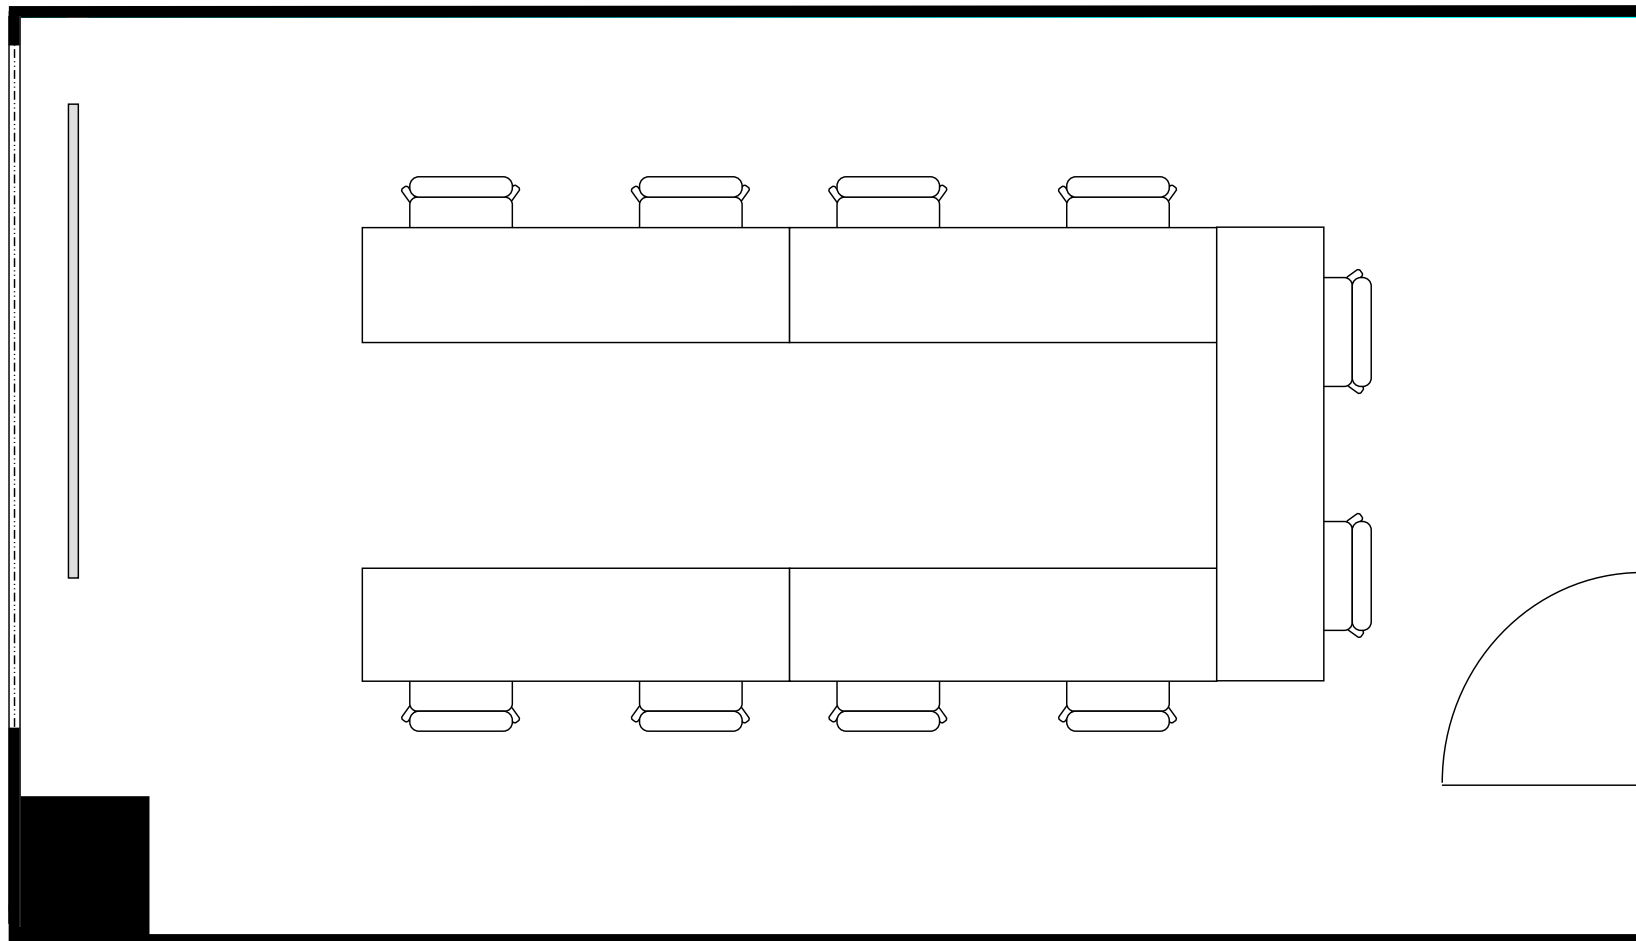

新大阪丸ビル新館 会議室

309号室 (Aタイプ)

設 営	スクール形式 (2人掛け)
収容人数	10名

新大阪丸ビル新館 会議室  
309号室 (Aタイプ)

設 営	□の字形式 (2人掛け)
収容人数	12名

新大阪丸ビル新館 会議室

309号室 (Aタイプ)

設 営	コの字形 (2人掛け)
収容人数	10名

新大阪丸ビル新館 会議室

309号室 (Aタイプ)

設 営	シアター形式
収容人数	20名

新大阪丸ビル新館 会議室  
309号室 (Aタイプ)

設 営	島形式 (4人掛け)
収容人数	8名

新大阪丸ビル新館 会議室

309号室 (Aタイプ)

設 営	島形式 (T字6人掛け)
収容人数	6名