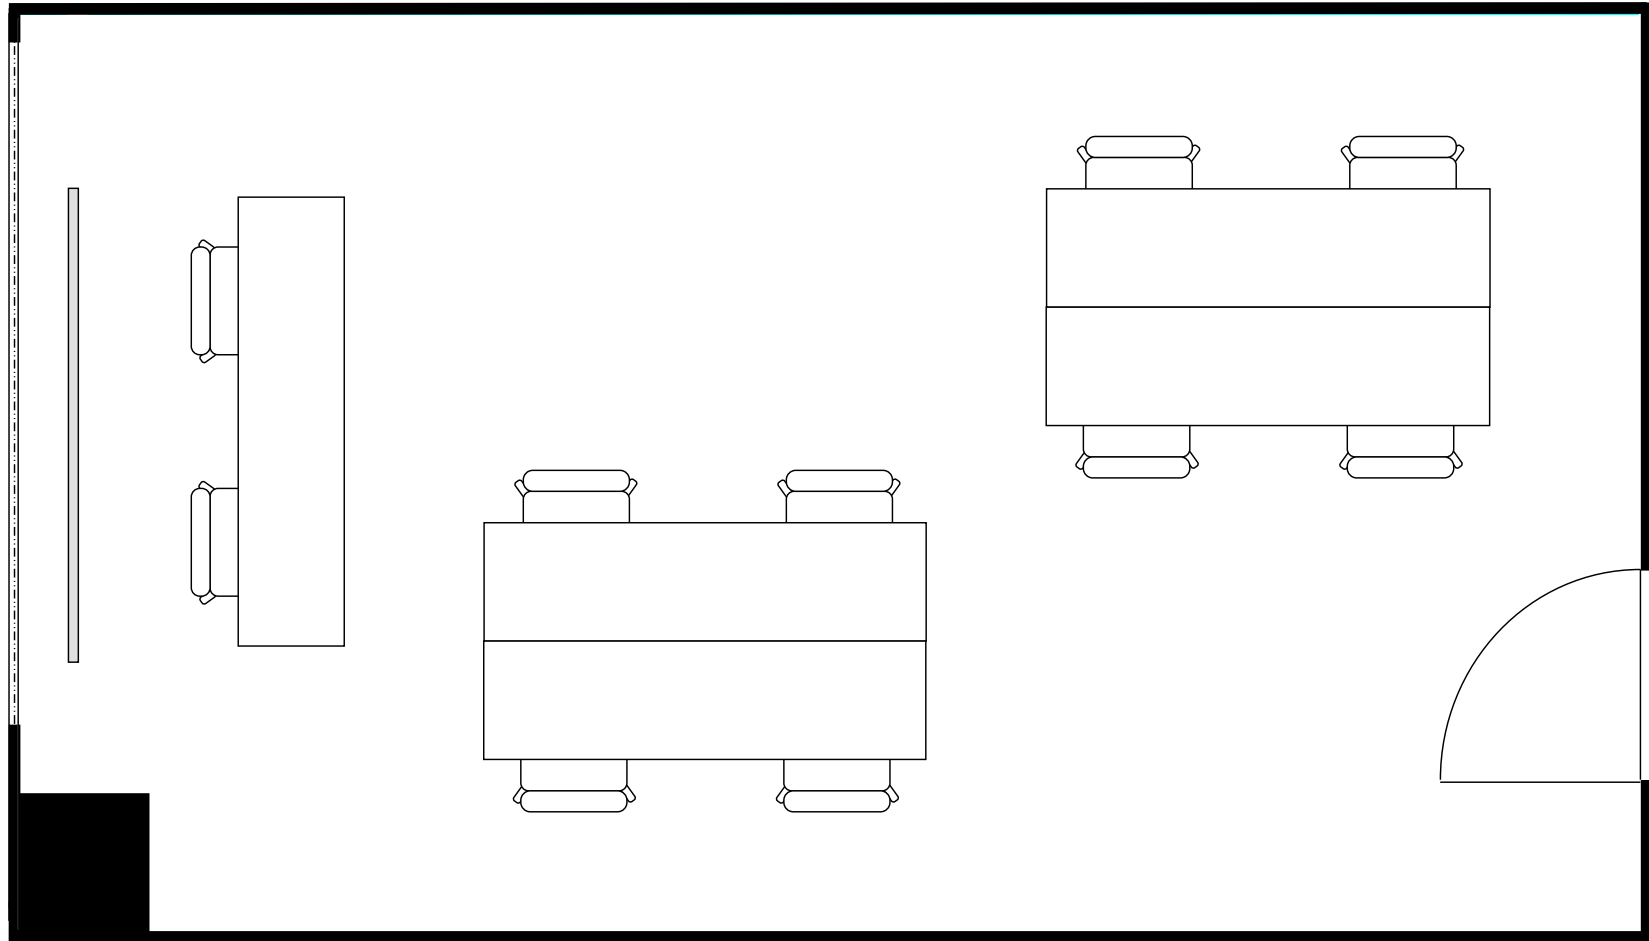

新大阪丸ビル新館 会議室

309号室 (Aタイプ)

設 営	スクール形式 (2人掛け)
収容人数	10名

新大阪丸ビル新館 会議室  
309号室 (Aタイプ)

設 営	□の字形式 (2人掛け)
収容人数	12名

新大阪丸ビル新館 会議室

309号室 (Aタイプ)

設 営	コの字形 (2人掛け)
収容人数	10名

新大阪丸ビル新館 会議室

309号室 (Aタイプ)

設 営	シアター形式
収容人数	20名

新大阪丸ビル新館 会議室  
309号室 (Aタイプ)

設 営	島形式 (4人掛け)
収容人数	8名

新大阪丸ビル新館 会議室

309号室 (Aタイプ)

設 営	島形式 (T字6人掛け)
収容人数	6名