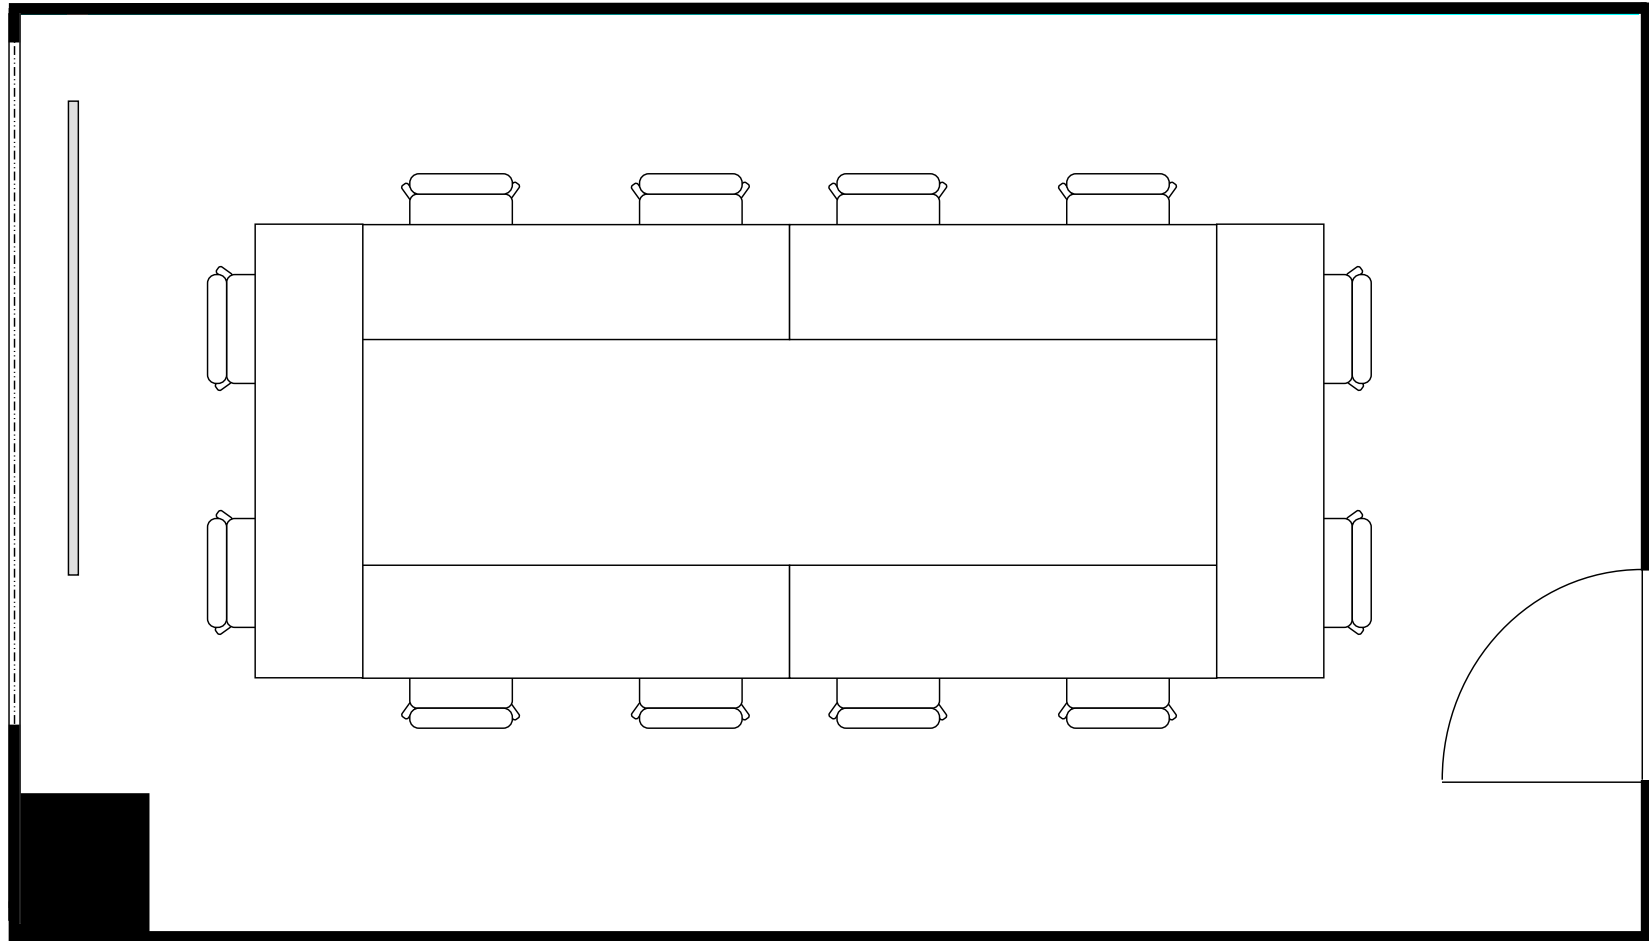

新大阪丸ビル新館 会議室

309号室 (Aタイプ)

設 営	スクール形式 (2人掛け)
収容人数	10名

新大阪丸ビル新館 会議室  
309号室 (Aタイプ)

設 営	□の字形式 (2人掛け)
収容人数	12名

新大阪丸ビル新館 会議室

309号室 (Aタイプ)

設 営	コの字形 (2人掛け)
収容人数	10名

新大阪丸ビル新館 会議室

309号室 (Aタイプ)

設 営	シアター形式
収容人数	20名

新大阪丸ビル新館 会議室  
309号室 (Aタイプ)

設 営	島形式 (4人掛け)
収容人数	8名

新大阪丸ビル新館 会議室

309号室 (Aタイプ)

設 営	島形式 (T字6人掛け)
収容人数	6名