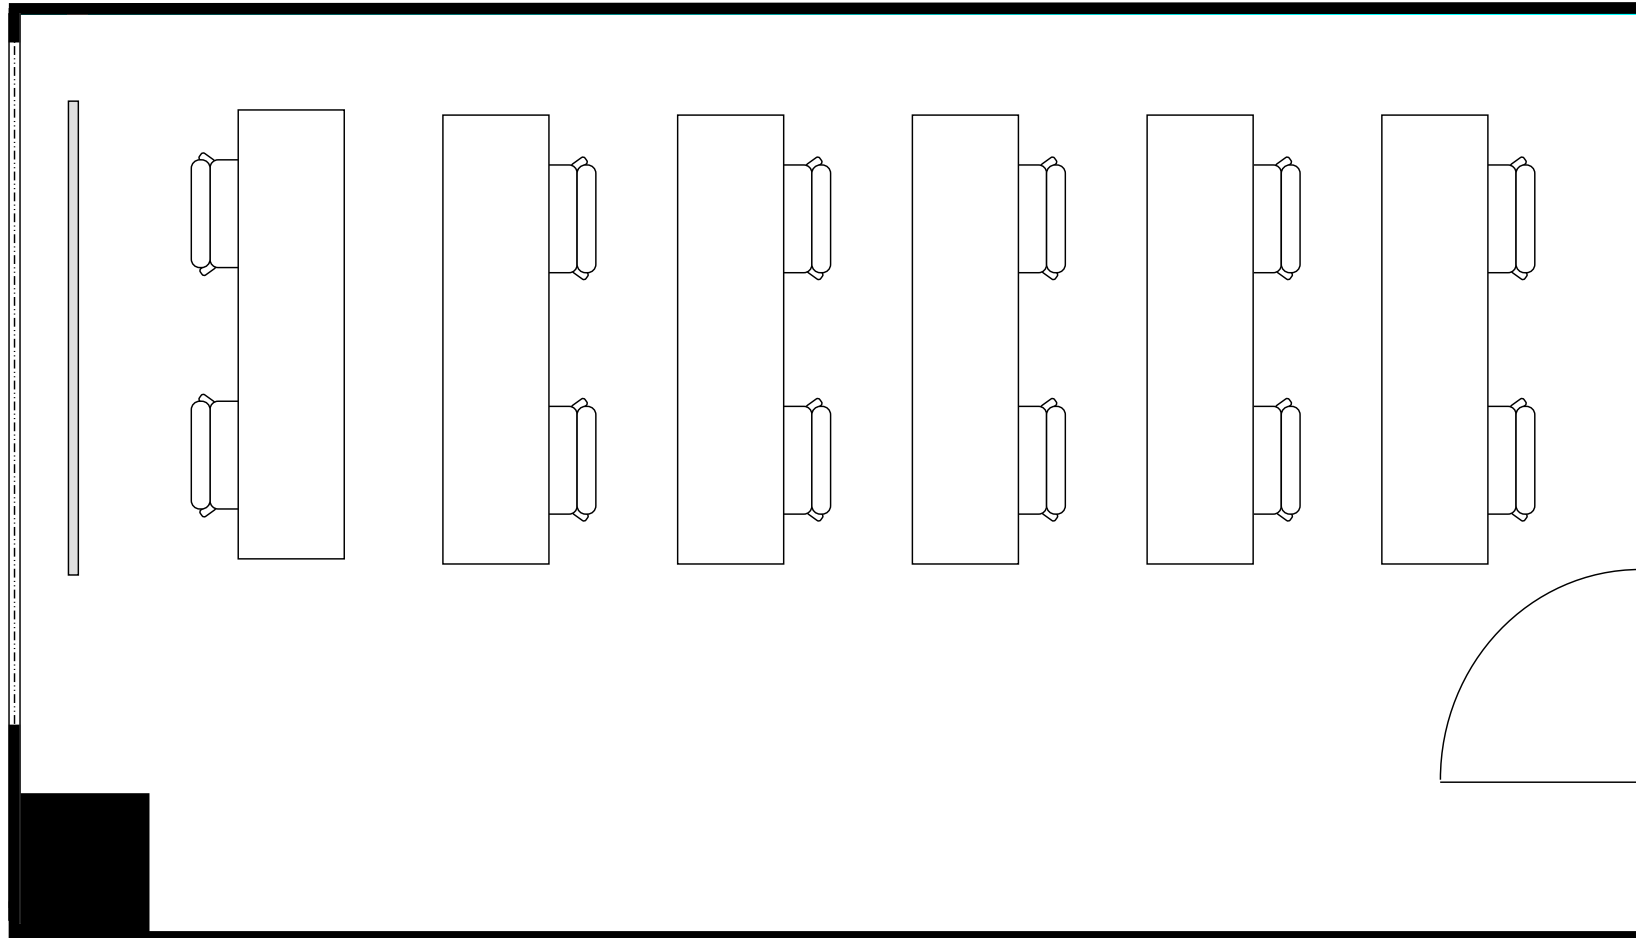

新大阪丸ビル新館 会議室

309号室 (Aタイプ)

設 営	スクール形式 (2人掛け)
収容人数	10名

新大阪丸ビル新館 会議室  
309号室 (Aタイプ)

設 営	□の字形式 (2人掛け)
収容人数	12名

新大阪丸ビル新館 会議室

309号室 (Aタイプ)

設 営	コの字形 (2人掛け)
収容人数	10名

新大阪丸ビル新館 会議室

309号室 (Aタイプ)

設 営	シアター形式
収容人数	20名

新大阪丸ビル新館 会議室  
309号室 (Aタイプ)

設 営	島形式 (4人掛け)
収容人数	8名

新大阪丸ビル新館 会議室

309号室 (Aタイプ)

設 営	島形式 (T字6人掛け)
収容人数	6名