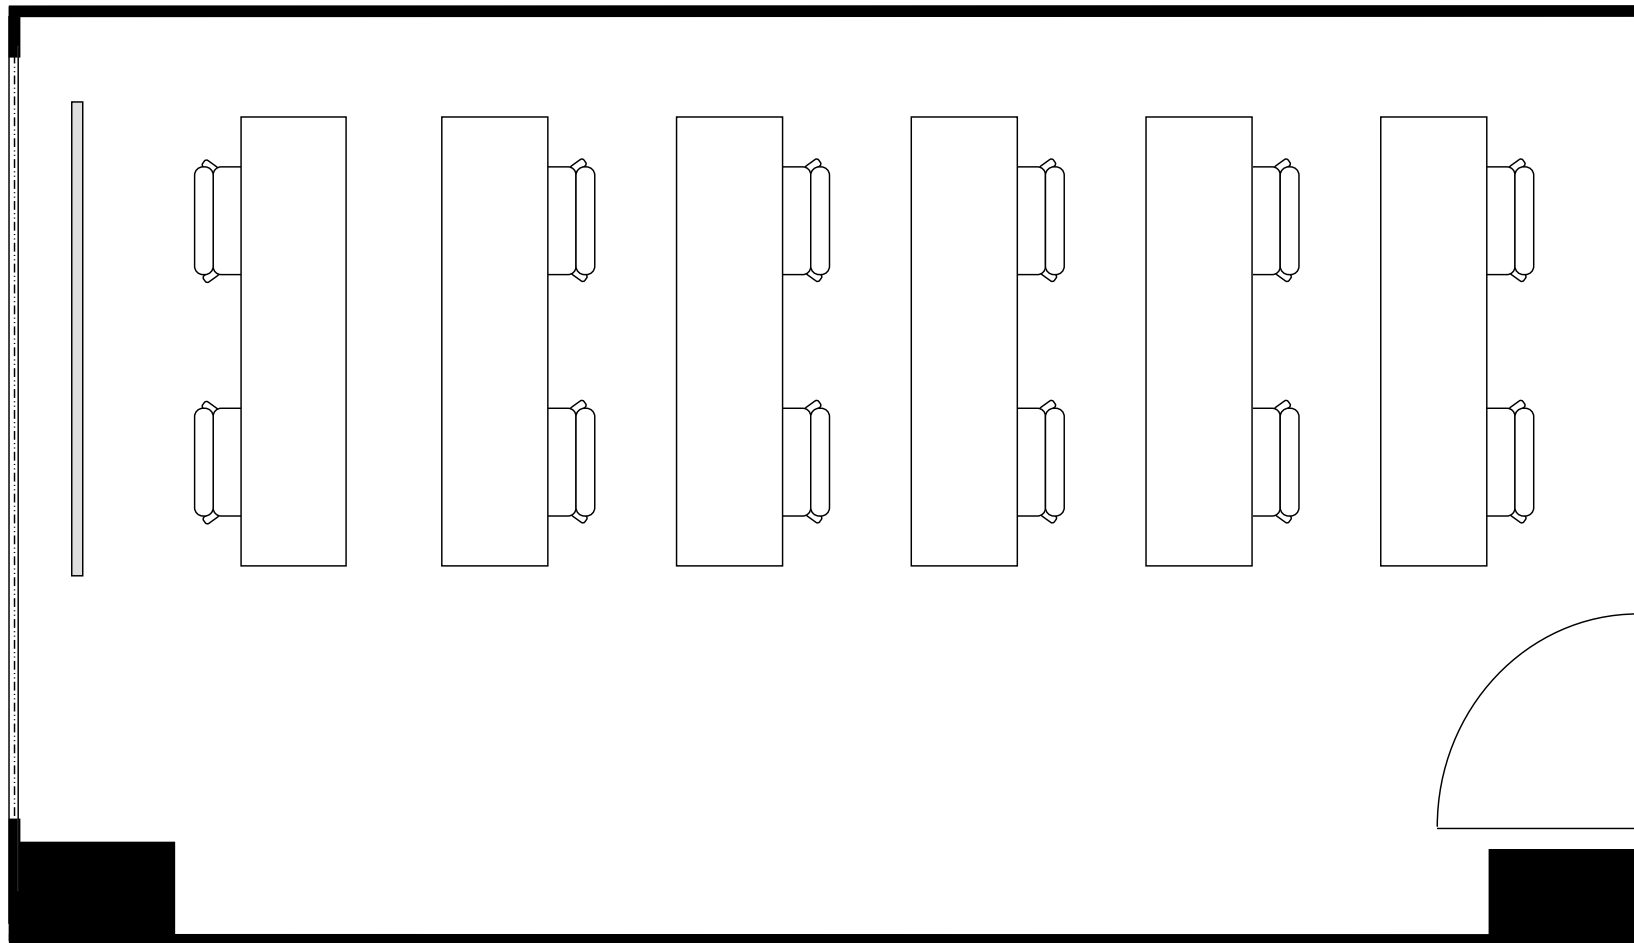

新大阪丸ビル新館 会議室

311号室 (Aタイプ)

設 営	スクール形式 (2人掛け)
収容人数	10名

新大阪丸ビル新館 会議室

311号室 (Aタイプ)

設 営	□の字形式 (2人掛け)
収容人数	12名

新大阪丸ビル新館 会議室

311号室 (Aタイプ)

設 営	コの字形形式 (2人掛け)
収容人数	10名

新大阪丸ビル新館 会議室

311号室 (Aタイプ)

設 営	シアター形式
収容人数	20名

新大阪丸ビル新館 会議室

311号室 (Aタイプ)

設 営	島形式 (4人掛け)
収容人数	8名

新大阪丸ビル新館 会議室

311号室 (Aタイプ)

設 営	島形式 (T字6人掛け)
収容人数	6名