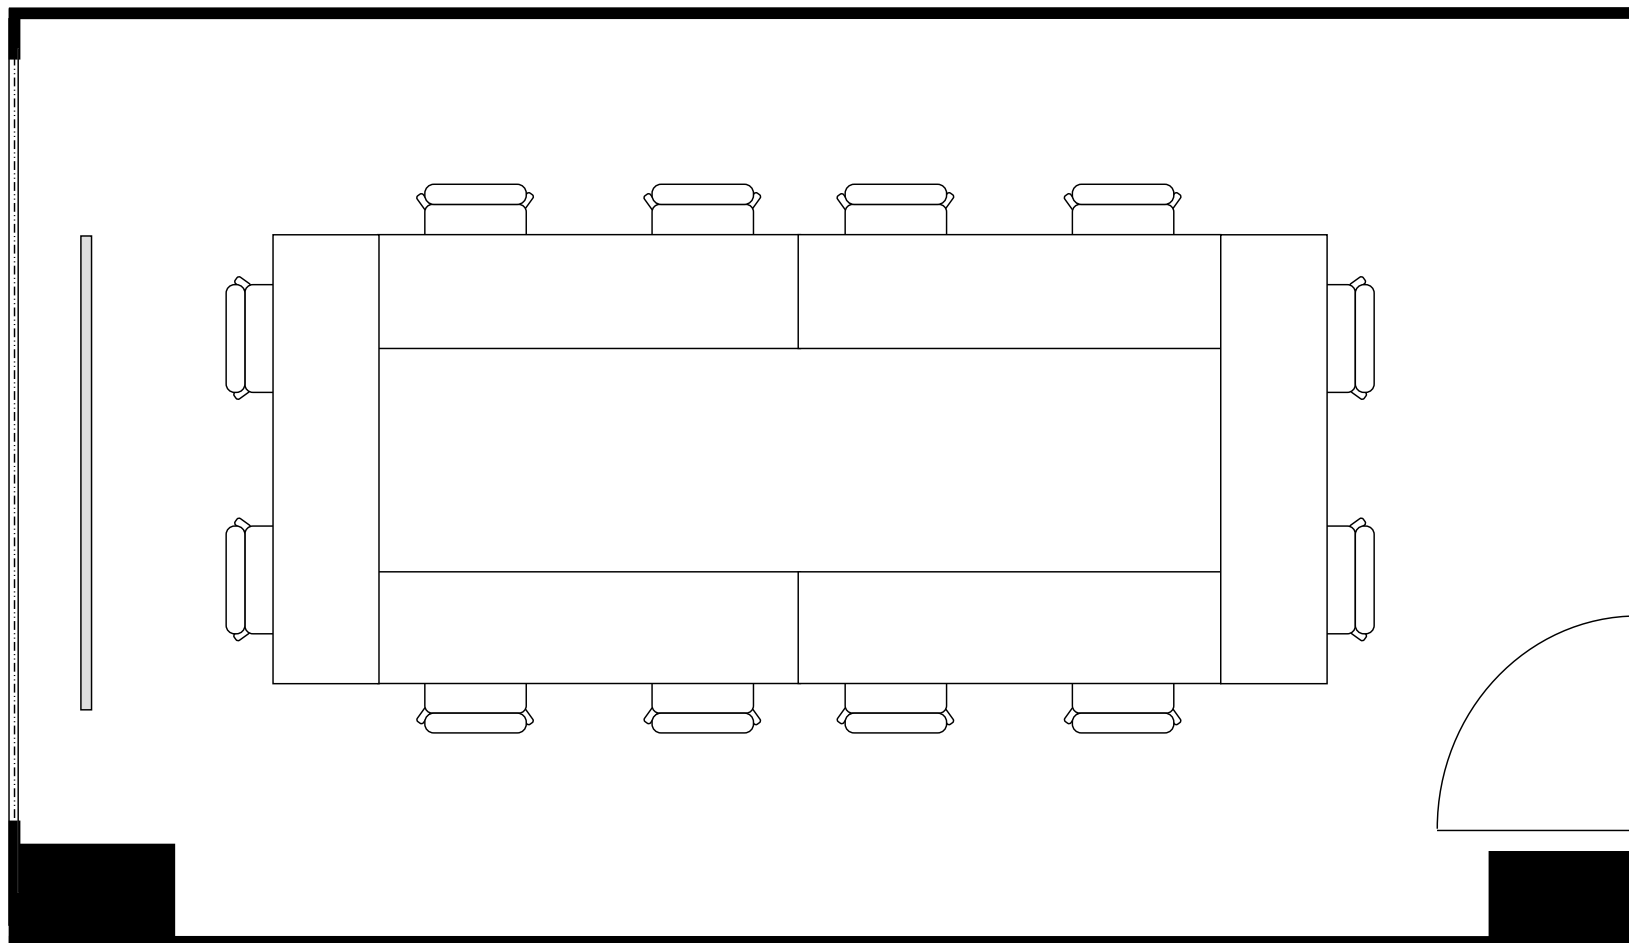

新大阪丸ビル新館 会議室

311号室 (Aタイプ)

設 営	スクール形式 (2人掛け)
収容人数	10名

新大阪丸ビル新館 会議室

311号室 (Aタイプ)

設 営	□の字形式 (2人掛け)
収容人数	12名

新大阪丸ビル新館 会議室

311号室 (Aタイプ)

設 営	コの字形形式 (2人掛け)
収容人数	10名

新大阪丸ビル新館 会議室

311号室 (Aタイプ)

設 営	シアター形式
収容人数	20名

新大阪丸ビル新館 会議室

311号室 (Aタイプ)

設 営	島形式 (4人掛け)
収容人数	8名

新大阪丸ビル新館 会議室

311号室 (Aタイプ)

設 営	島形式 (T字6人掛け)
収容人数	6名