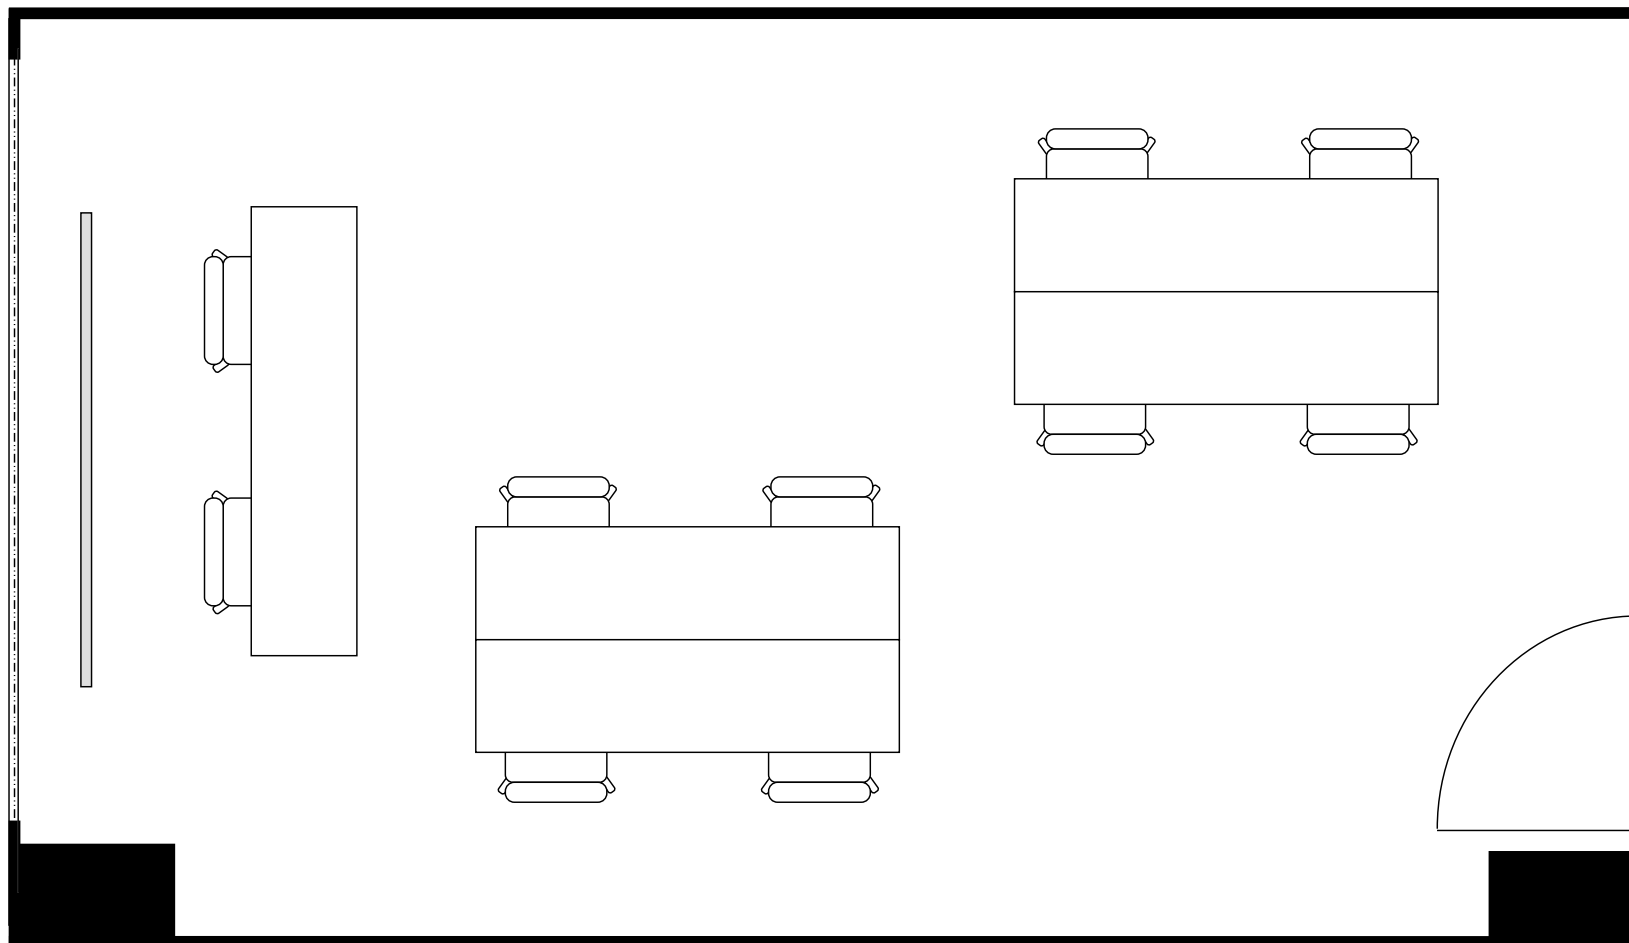

設 営	コの字形形式 (2人掛け)
収容人数	10名

新大阪丸ビル新館 会議室

311号室 (Aタイプ)

設 営	シアター形式
収容人数	20名

新大阪丸ビル新館 会議室

311号室 (Aタイプ)

設 営	島形式 (4人掛け)
収容人数	8名

新大阪丸ビル新館 会議室