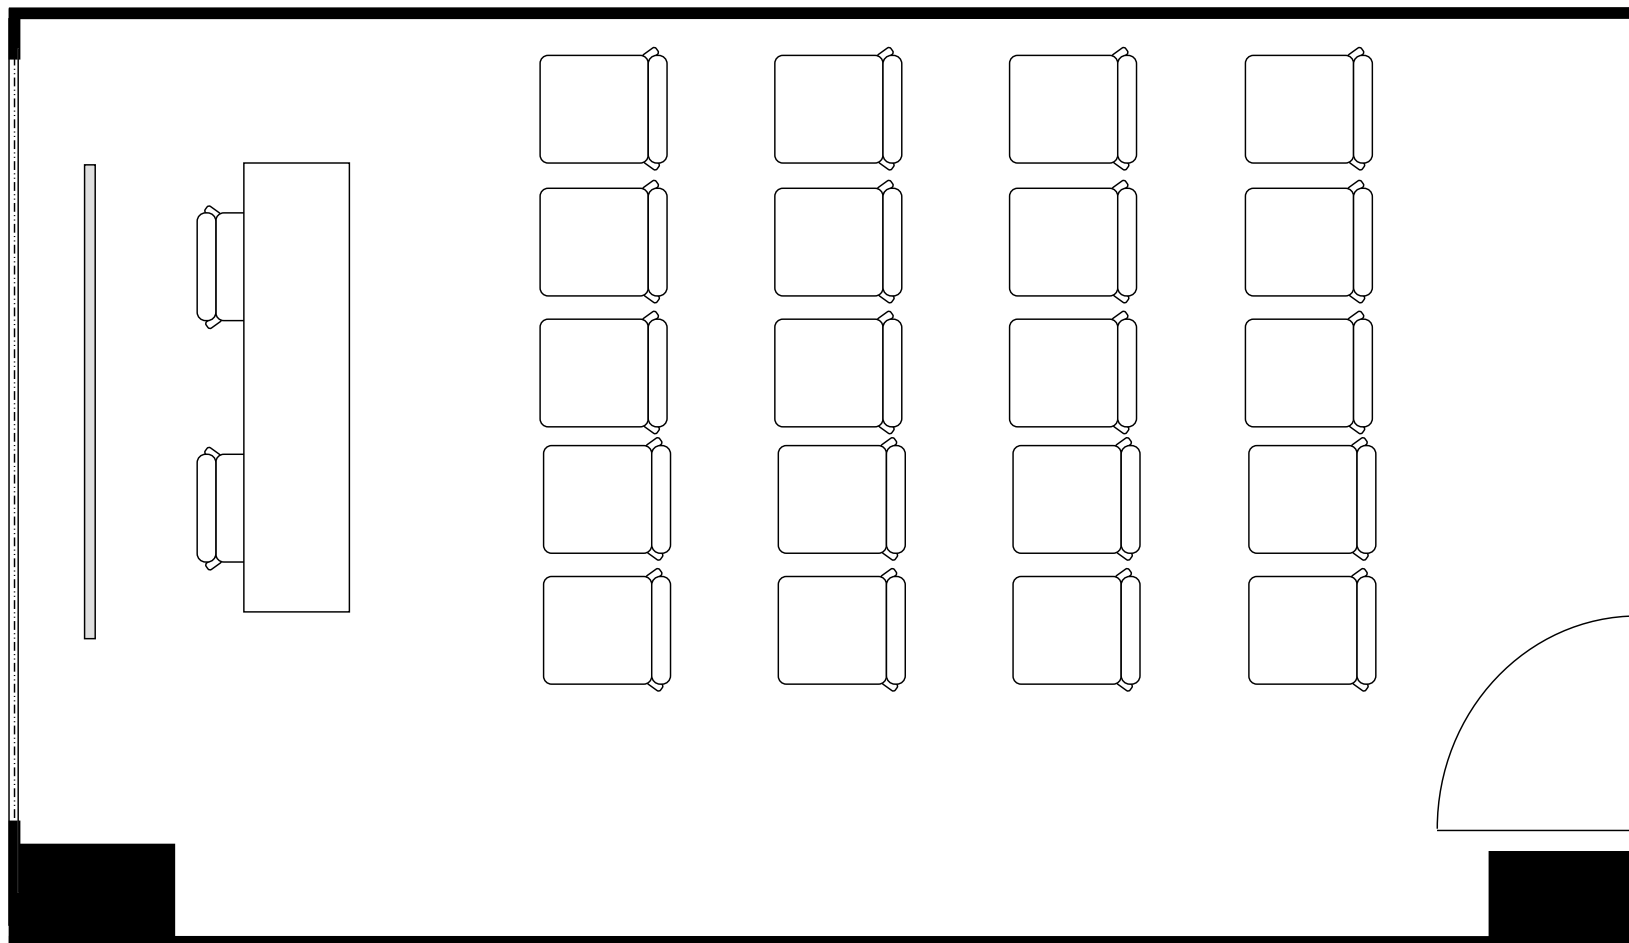

新大阪丸ビル新館 会議室

311号室 (Aタイプ)

設 営	スクール形式 (2人掛け)
収容人数	10名

新大阪丸ビル新館 会議室

311号室 (Aタイプ)

設 営	□の字形式 (2人掛け)
収容人数	12名

新大阪丸ビル新館 会議室

311号室 (Aタイプ)

設 営	コの字形形式 (2人掛け)
収容人数	10名

新大阪丸ビル新館 会議室

311号室 (Aタイプ)

設 営	シアター形式
収容人数	20名

新大阪丸ビル新館 会議室

311号室 (Aタイプ)

設 営	島形式 (4人掛け)
収容人数	8名

新大阪丸ビル新館 会議室

311号室 (Aタイプ)

設 営	島形式 (T字6人掛け)
収容人数	6名