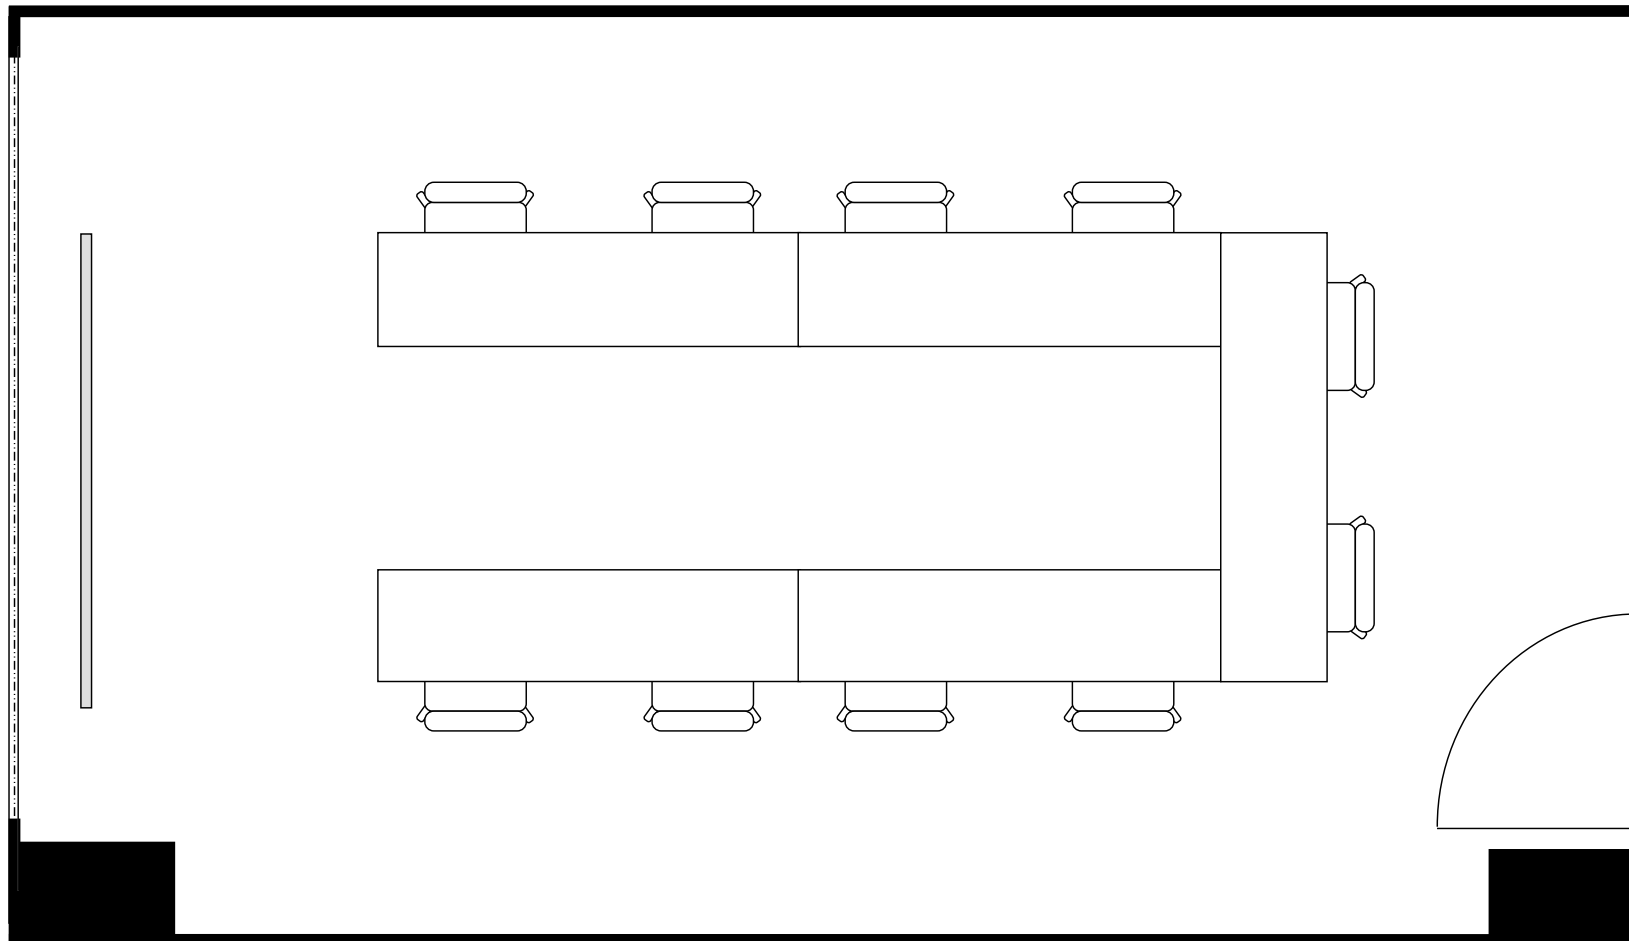

新大阪丸ビル新館 会議室

311号室 (Aタイプ)

設 営	スクール形式 (2人掛け)
収容人数	10名

新大阪丸ビル新館 会議室

311号室 (Aタイプ)

設 営	□の字形式 (2人掛け)
収容人数	12名

新大阪丸ビル新館 会議室

311号室 (Aタイプ)

設 営	コの字形形式 (2人掛け)
収容人数	10名

新大阪丸ビル新館 会議室

311号室 (Aタイプ)

設 営	シアター形式
収容人数	20名

新大阪丸ビル新館 会議室

311号室 (Aタイプ)

設 営	島形式 (4人掛け)
収容人数	8名

新大阪丸ビル新館 会議室

311号室 (Aタイプ)

設 営	島形式 (T字6人掛け)
収容人数	6名