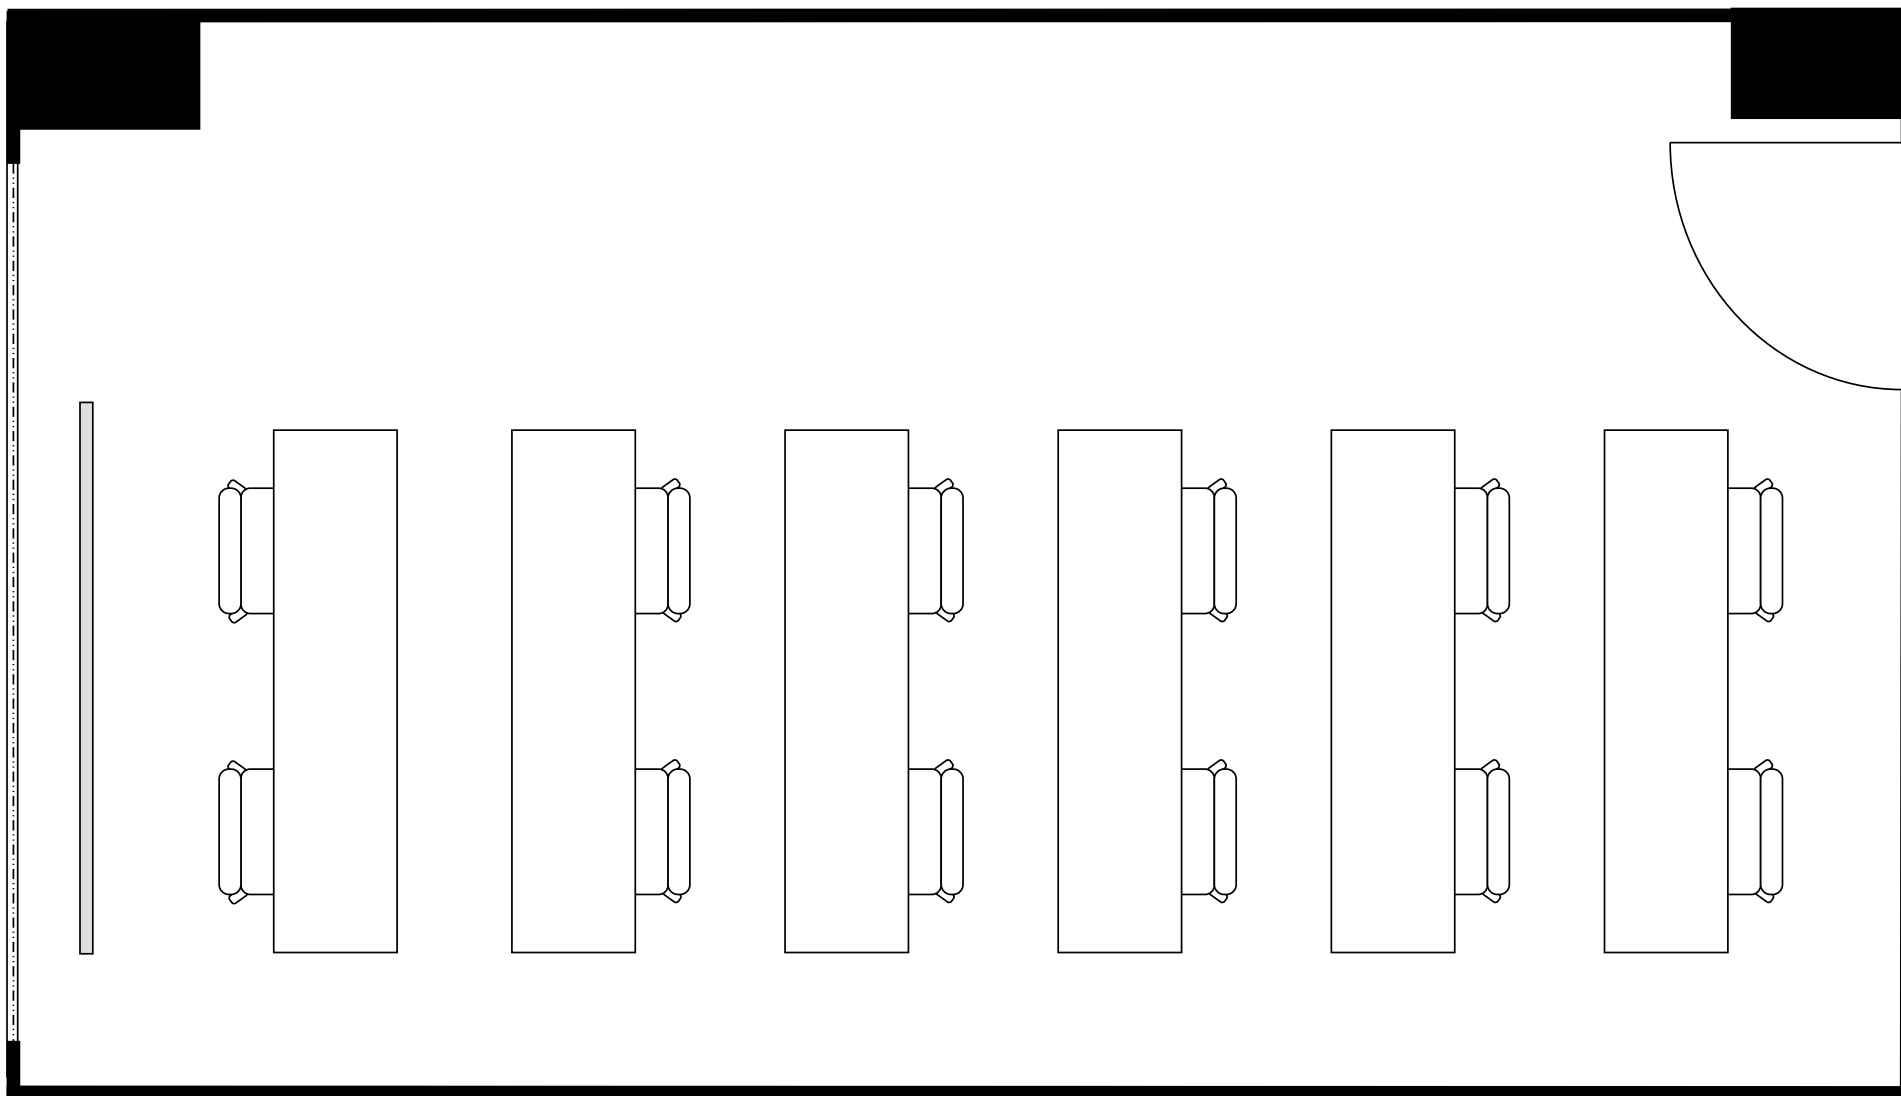

新大阪丸ビル新館 会議室

312号室 (Aタイプ)

設 営	スクール形式 (2人掛け)
収容人数	10名

新大阪丸ビル新館 会議室

312号室 (Aタイプ)

設 営	ロの字形形式 (2人掛け)
収容人数	12名

新大阪丸ビル新館 会議室

312号室 (Aタイプ)

設 営	コの字形形式 (2人掛け)
収容人数	10名

新大阪丸ビル新館 会議室

312号室 (Aタイプ)

設 営	島形式 (4人掛け)
収容人数	8名

新大阪丸ビル新館 会議室

312号室 (Aタイプ)

設 営	島形式 (T字6人掛け)
収容人数	6名

新大阪丸ビル新館 会議室

312号室 (Aタイプ)

設 営	シアター形式
収容人数	20名