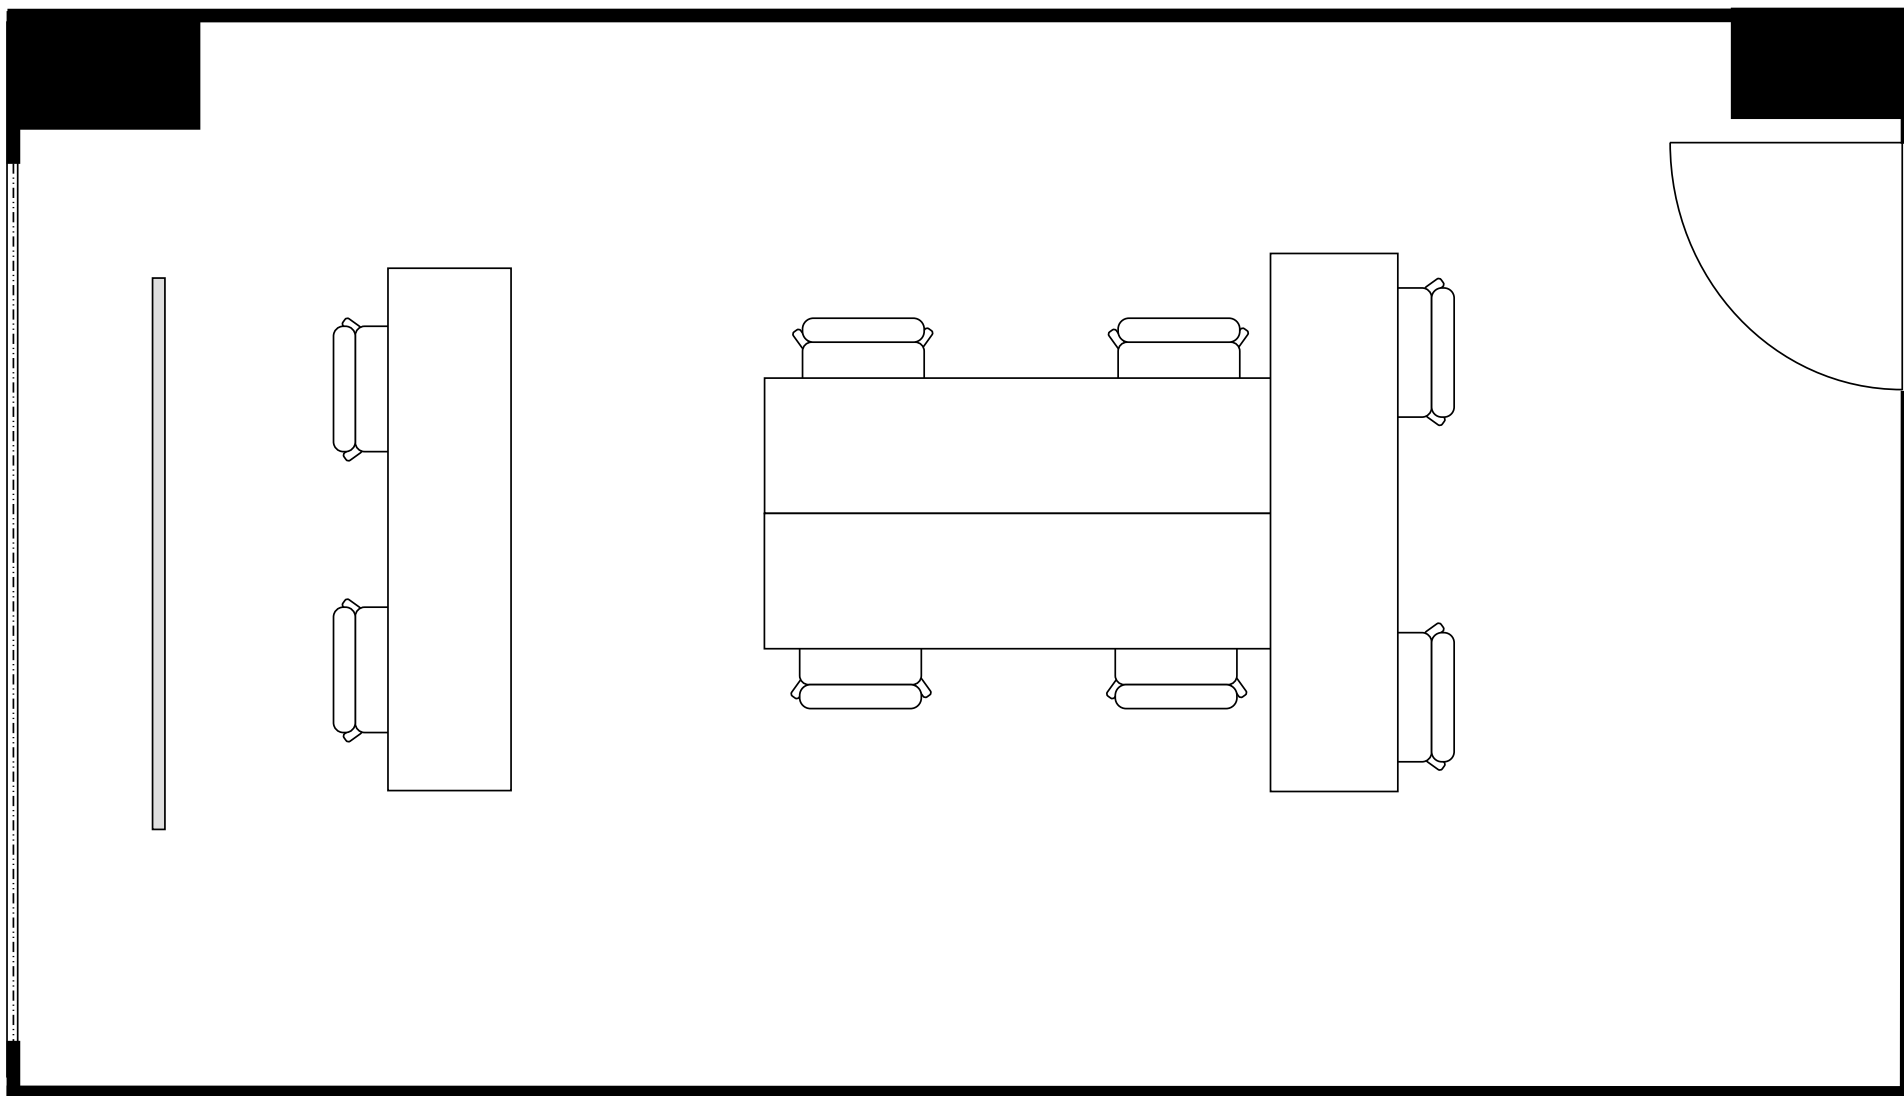

設 営	コの字形形式 (2人掛け)
収容人数	10名

新大阪丸ビル新館 会議室

312号室 (Aタイプ)

設 営	島形式 (4人掛け)
収容人数	8名

新大阪丸ビル新館 会議室

312号室 (Aタイプ)

設 営	島形式 (T字6人掛け)
収容人数	6名

新大阪丸ビル新館 会議室