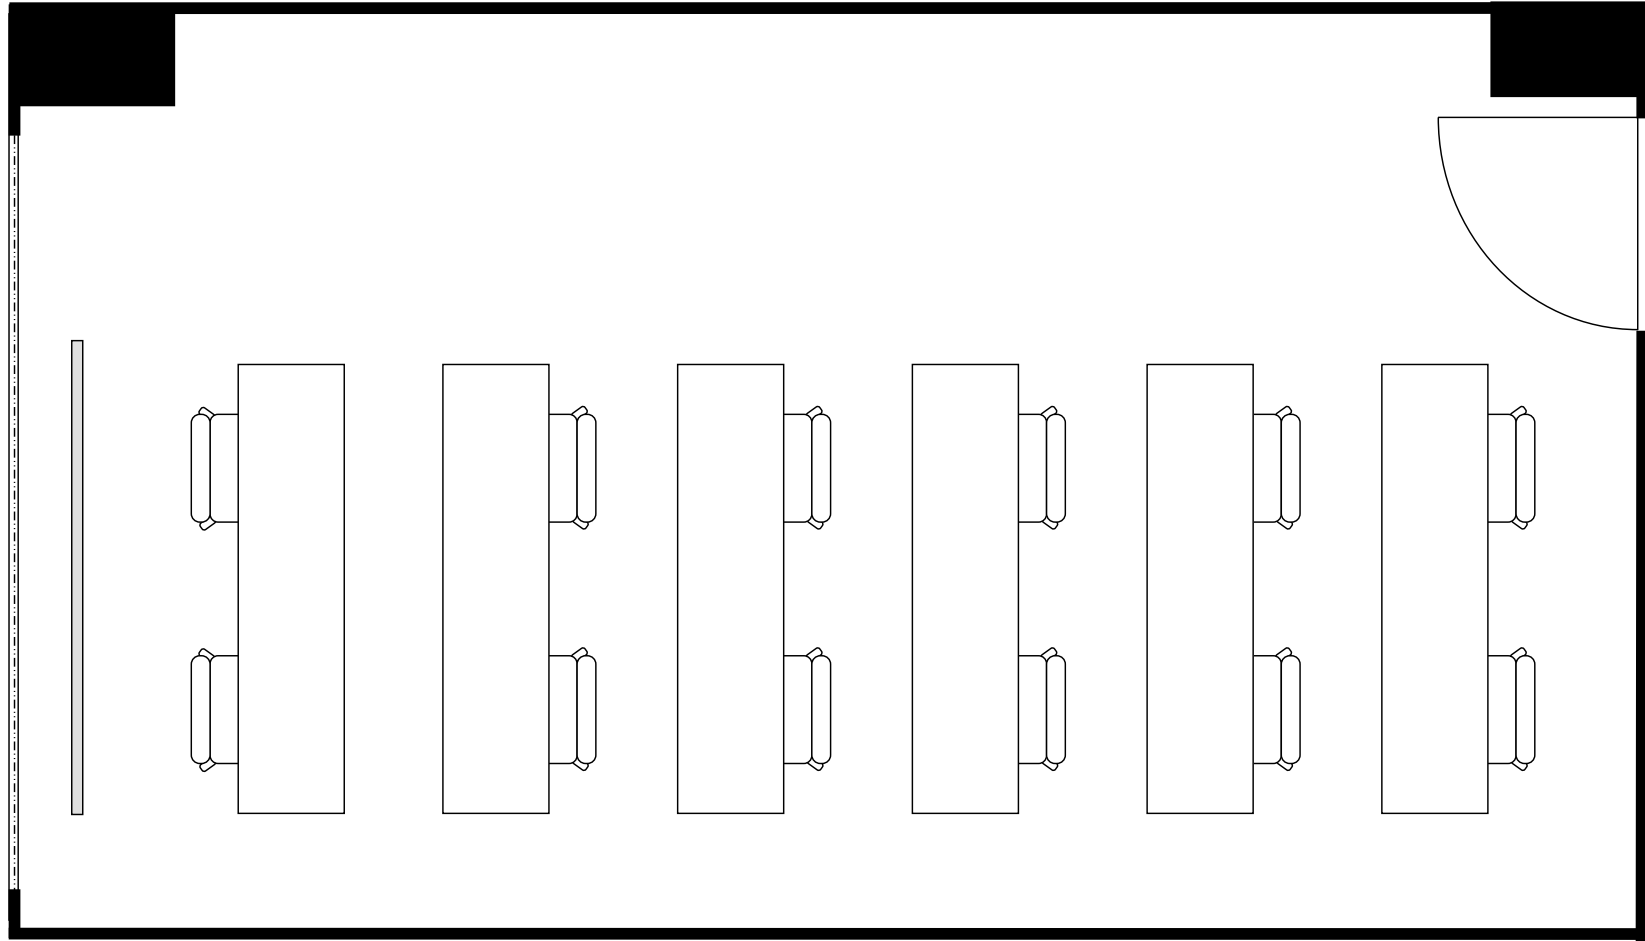

新大阪丸ビル新館 会議室
312号室 (Aタイプ)

設 営	スクール形式 (2人掛け)
収容人数	10名

新大阪丸ビル新館 会議室

312号室 (Aタイプ)

設 営	□の字形式 (2人掛け)
収容人数	12名

新大阪丸ビル新館 会議室

312号室 (Aタイプ)

設 営	コの字形 (2人掛け)
収容人数	10名

新大阪丸ビル新館 会議室
312号室 (Aタイプ)

設 営	シアター形式
収容人数	20名

新大阪丸ビル新館 会議室

312号室 (Aタイプ)

設 営	島形式 (4人掛け)
収容人数	8名

新大阪丸ビル新館 会議室
312号室 (Aタイプ)

設 営	島形式 (T字6人掛け)
収容人数	6名