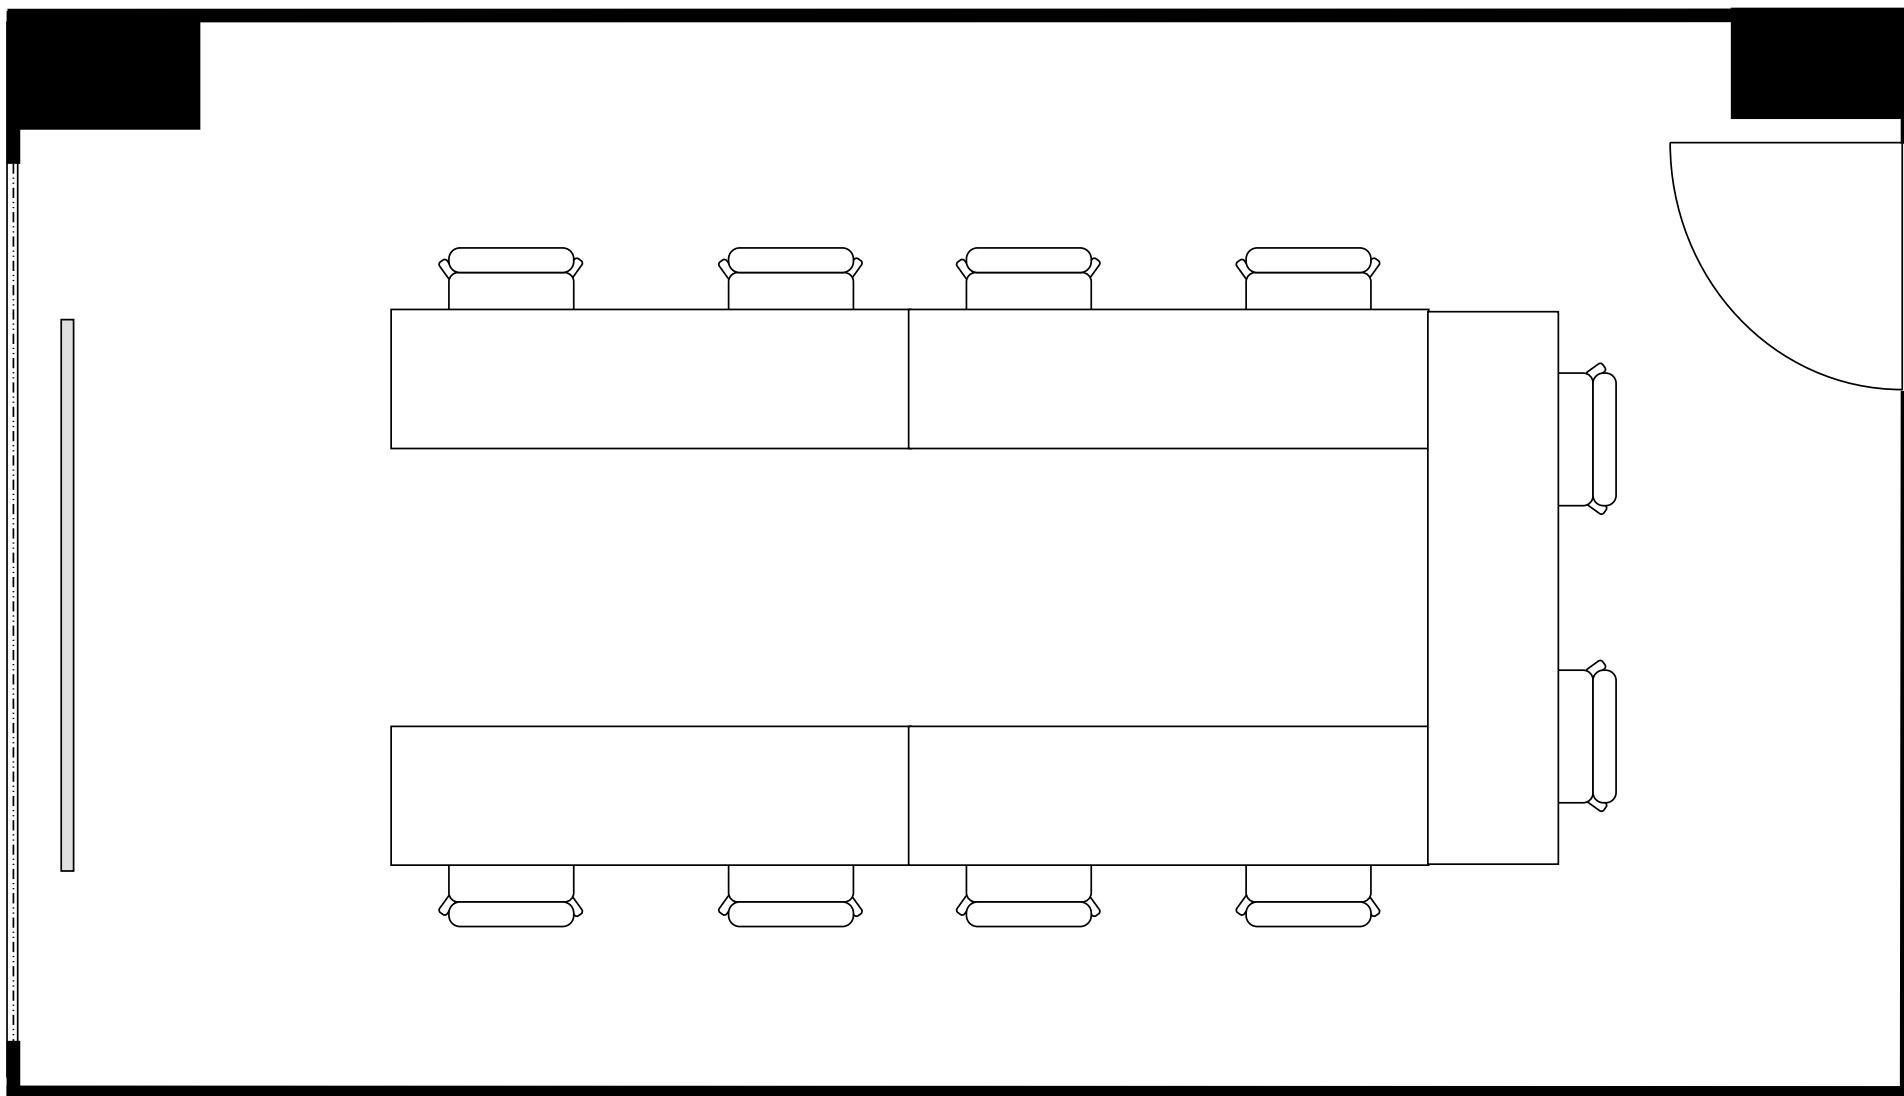

新大阪丸ビル新館 会議室

312号室 (Aタイプ)

設 営	スクール形式 (2人掛け)
収容人数	10名

新大阪丸ビル新館 会議室

312号室 (Aタイプ)

設 営	ロの字形形式 (2人掛け)
収容人数	12名

新大阪丸ビル新館 会議室

312号室 (Aタイプ)

設 営	コの字形形式 (2人掛け)
収容人数	10名

新大阪丸ビル新館 会議室

312号室 (Aタイプ)

設 営	島形式 (4人掛け)
収容人数	8名

新大阪丸ビル新館 会議室

312号室 (Aタイプ)

設 営	島形式 (T字6人掛け)
収容人数	6名

新大阪丸ビル新館 会議室

312号室 (Aタイプ)

設 営	シアター形式
収容人数	20名