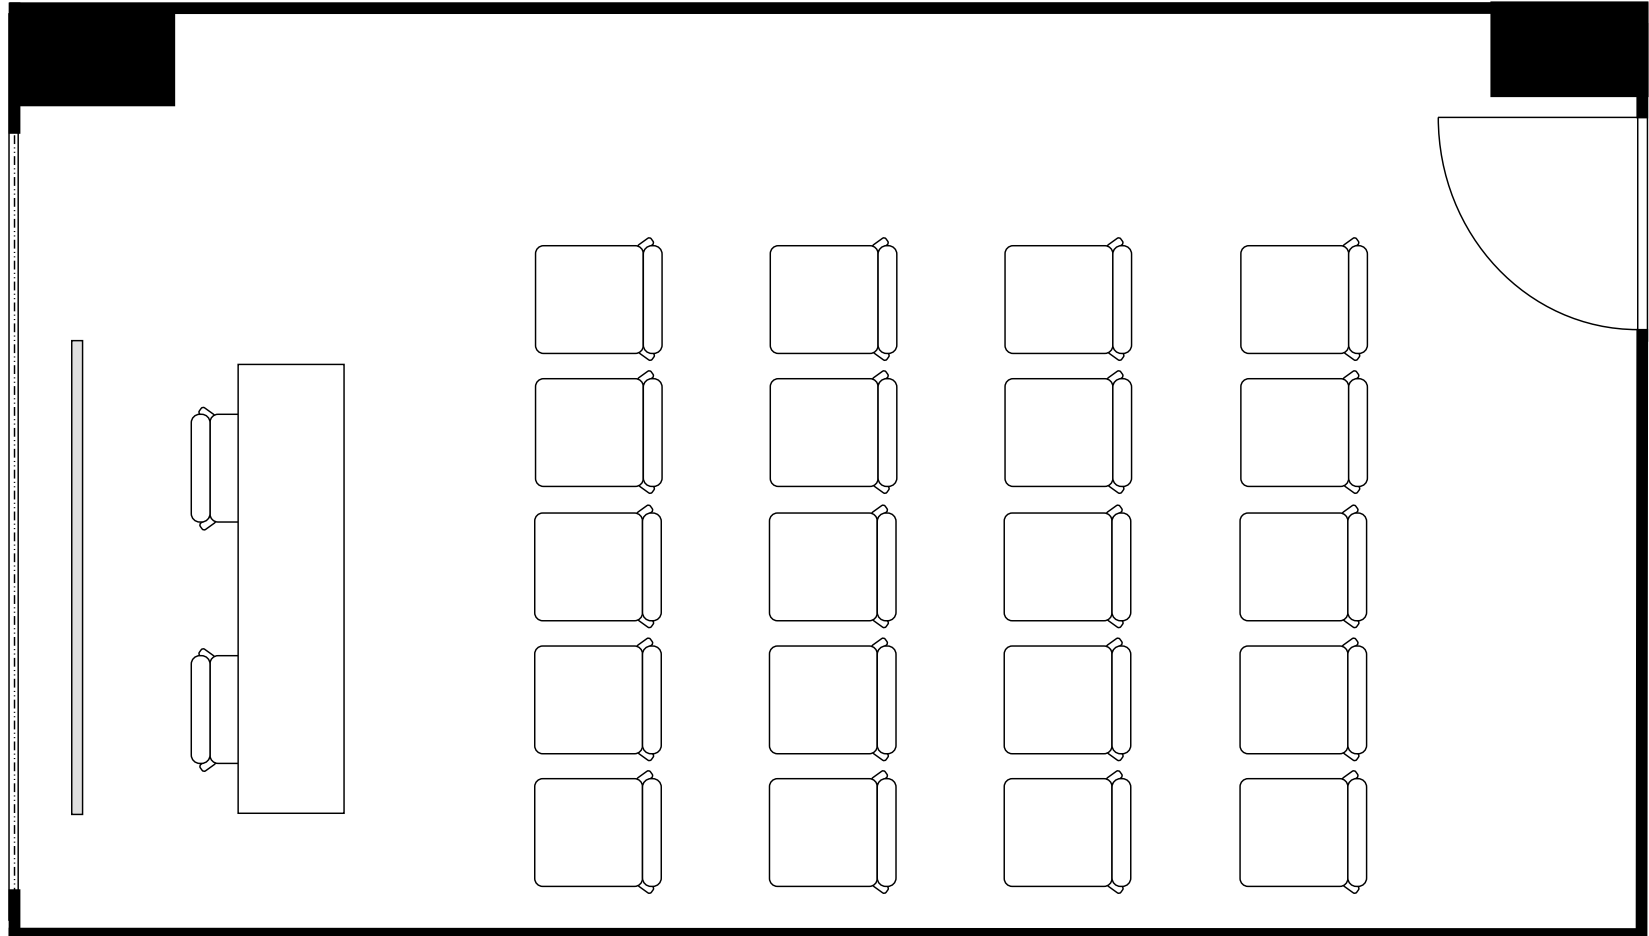

新大阪丸ビル新館 会議室
312号室 (Aタイプ)

設 営	スクール形式 (2人掛け)
収容人数	10名

新大阪丸ビル新館 会議室

312号室 (Aタイプ)

設 営	□の字形式 (2人掛け)
収容人数	12名

新大阪丸ビル新館 会議室

312号室 (Aタイプ)

設 営	コの字形 (2人掛け)
収容人数	10名

新大阪丸ビル新館 会議室
312号室 (Aタイプ)

設 営	シアター形式
収容人数	20名

新大阪丸ビル新館 会議室

312号室 (Aタイプ)

設 営	島形式 (4人掛け)
収容人数	8名

新大阪丸ビル新館 会議室
312号室 (Aタイプ)

設 営	島形式 (T字6人掛け)
収容人数	6名