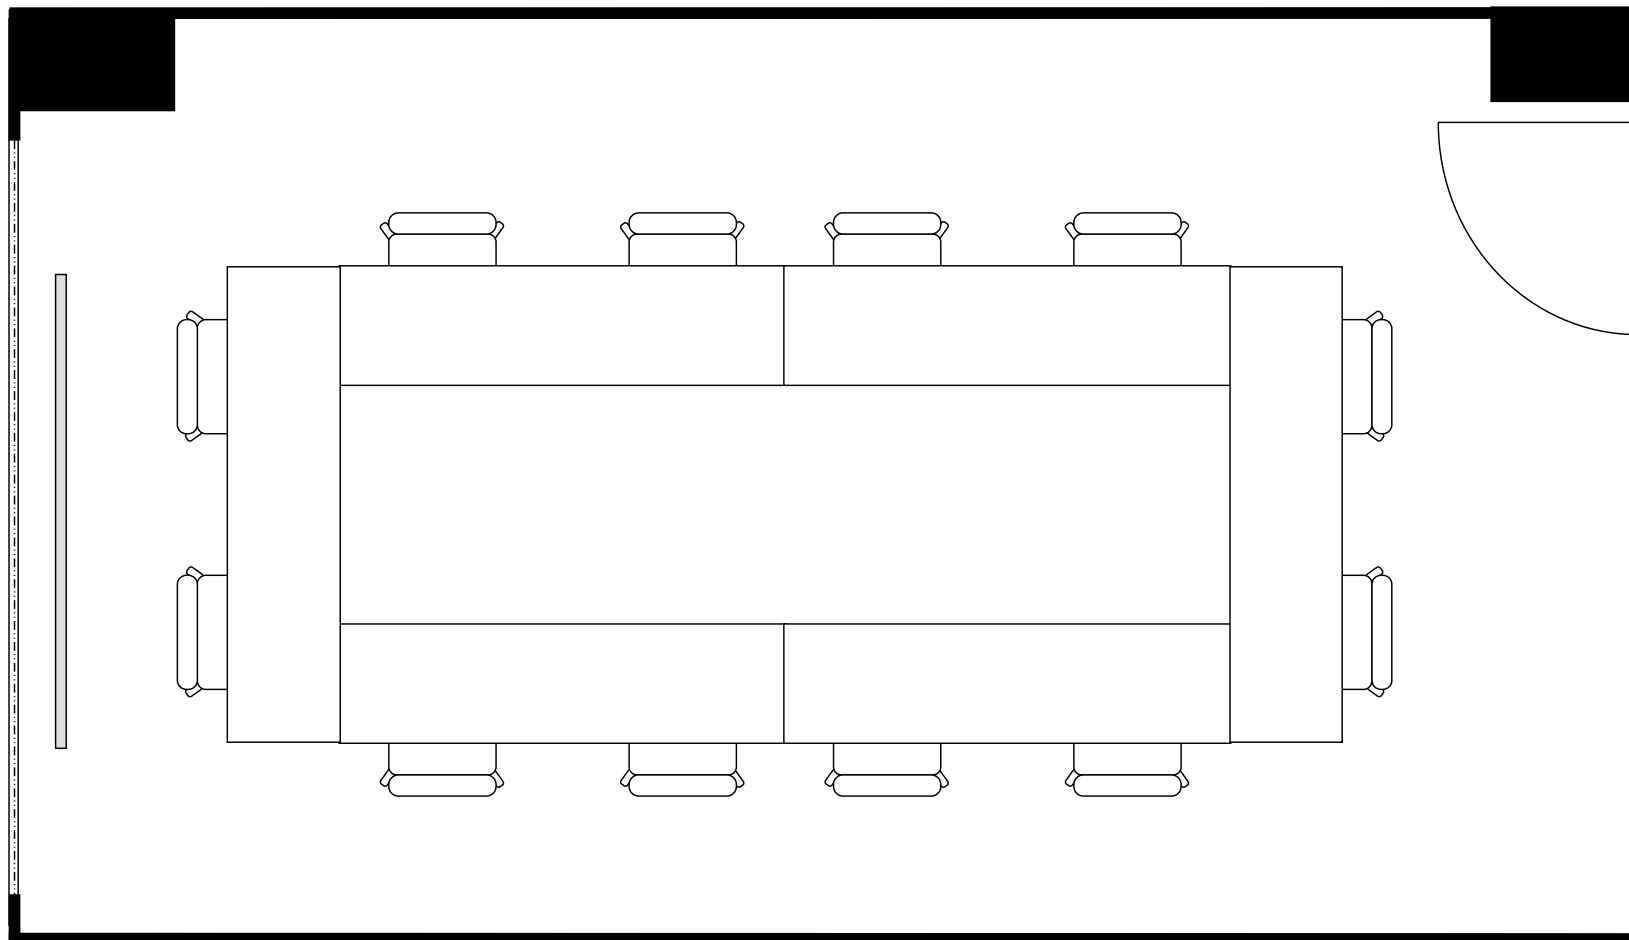

新大阪丸ビル新館 会議室
312号室 (Aタイプ)

設 営	スクール形式 (2人掛け)
収容人数	10名

新大阪丸ビル新館 会議室

312号室 (Aタイプ)

設 営	□の字形式 (2人掛け)
収容人数	12名

新大阪丸ビル新館 会議室

312号室 (Aタイプ)

設 営	コの字形 (2人掛け)
収容人数	10名

新大阪丸ビル新館 会議室
312号室 (Aタイプ)

設 営	シアター形式
収容人数	20名

新大阪丸ビル新館 会議室

312号室 (Aタイプ)

設 営	島形式 (4人掛け)
収容人数	8名

新大阪丸ビル新館 会議室
312号室 (Aタイプ)

設 営	島形式 (T字6人掛け)
収容人数	6名