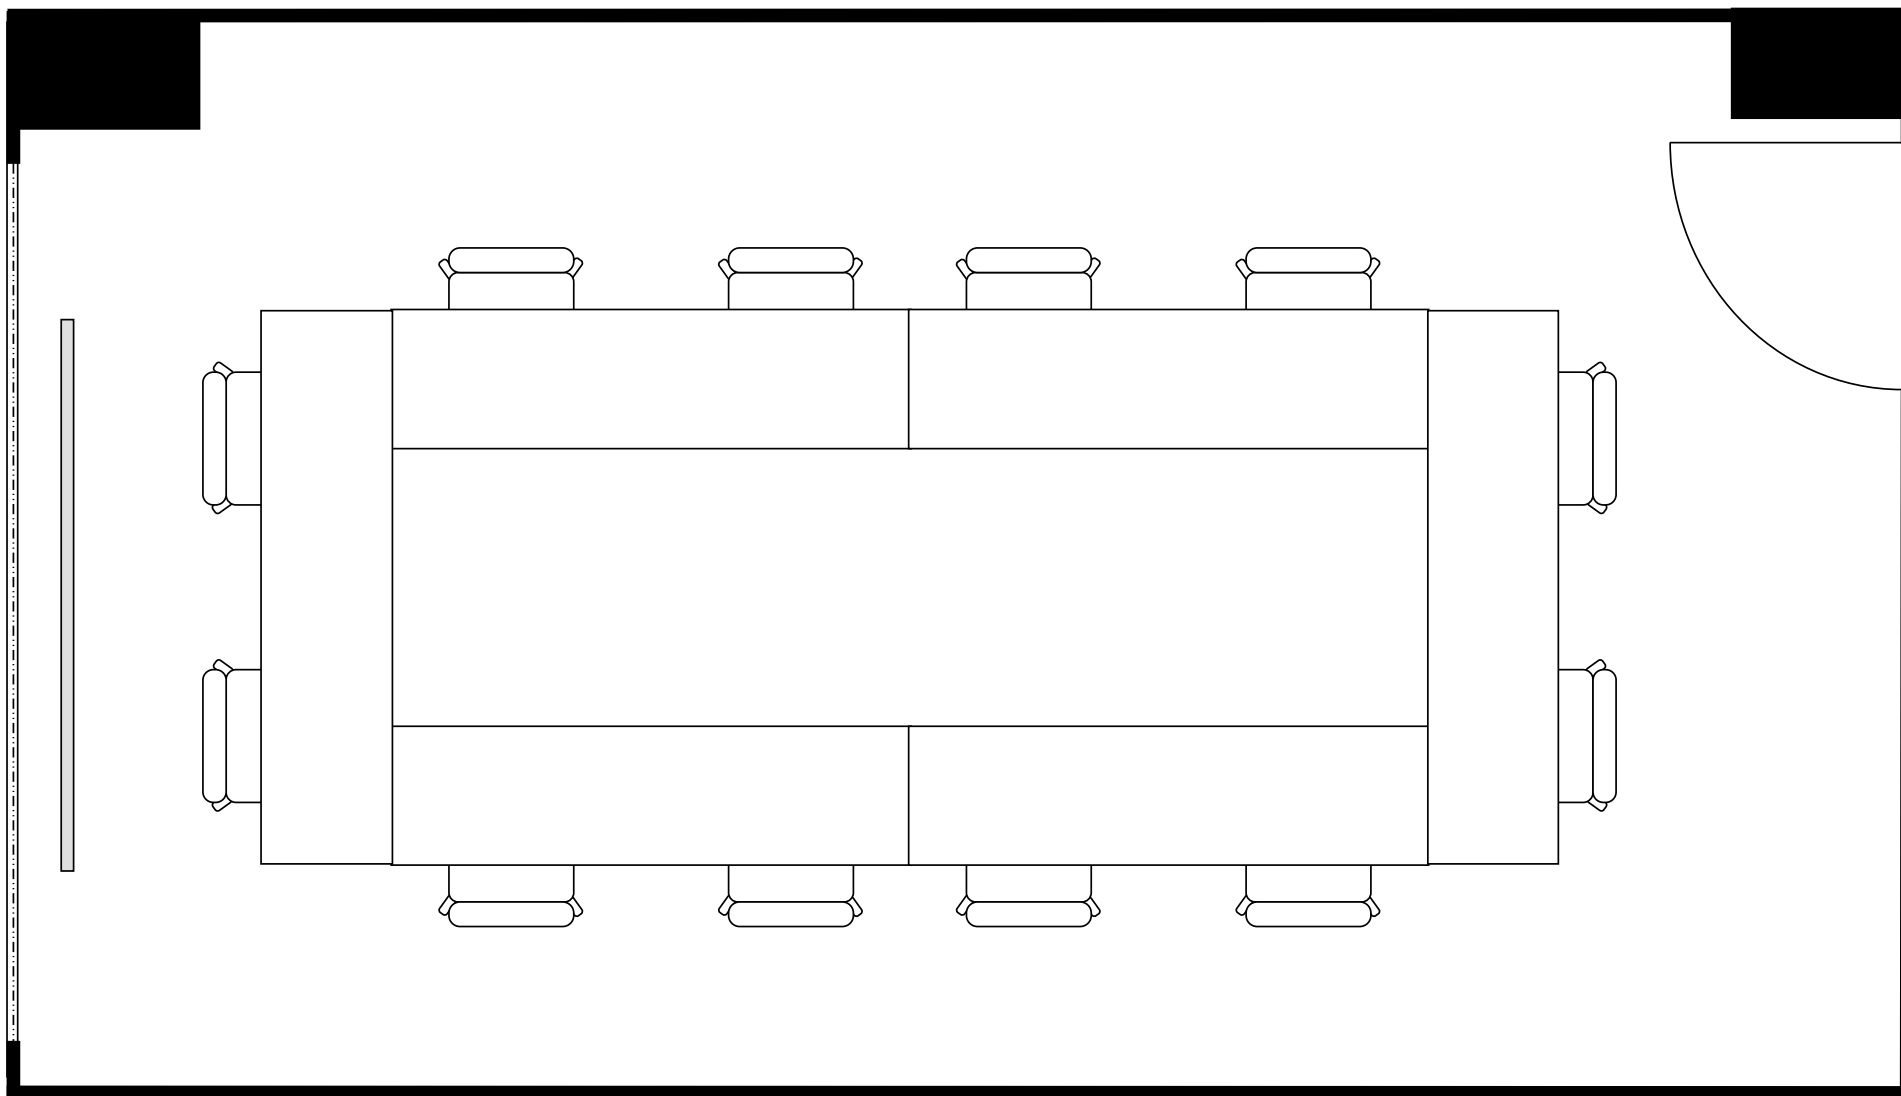

新大阪丸ビル新館 会議室

312号室 (Aタイプ)

設 営	スクール形式 (2人掛け)
収容人数	10名

新大阪丸ビル新館 会議室

312号室 (Aタイプ)

設 営	ロの字形形式 (2人掛け)
収容人数	12名

新大阪丸ビル新館 会議室

312号室 (Aタイプ)

設 営	コの字形形式 (2人掛け)
収容人数	10名

新大阪丸ビル新館 会議室

312号室 (Aタイプ)

設 営	島形式 (4人掛け)
収容人数	8名

新大阪丸ビル新館 会議室

312号室 (Aタイプ)

設 営	島形式 (T字6人掛け)
収容人数	6名

新大阪丸ビル新館 会議室

312号室 (Aタイプ)

設 営	シアター形式
収容人数	20名