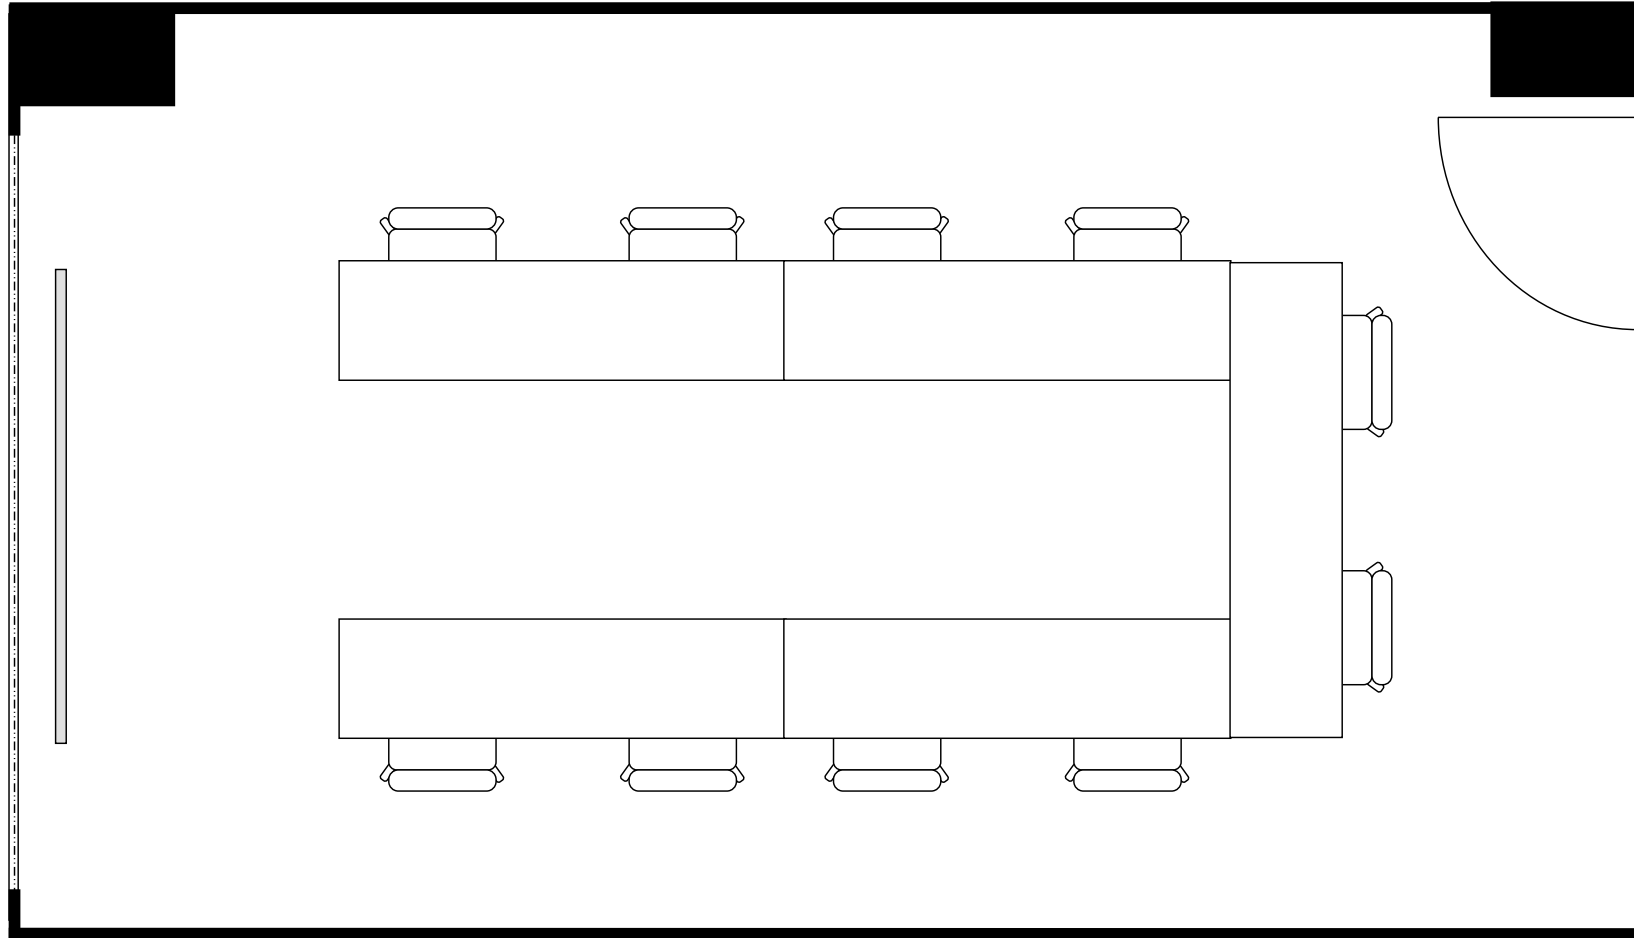

新大阪丸ビル新館 会議室
312号室 (Aタイプ)

設 営	スクール形式 (2人掛け)
収容人数	10名

新大阪丸ビル新館 会議室

312号室 (Aタイプ)

設 営	□の字形式 (2人掛け)
収容人数	12名

新大阪丸ビル新館 会議室

312号室 (Aタイプ)

設 営	コの字形 (2人掛け)
収容人数	10名

新大阪丸ビル新館 会議室
312号室 (Aタイプ)

設 営	シアター形式
収容人数	20名

新大阪丸ビル新館 会議室

312号室 (Aタイプ)

設 営	島形式 (4人掛け)
収容人数	8名

新大阪丸ビル新館 会議室
312号室 (Aタイプ)

設 営	島形式 (T字6人掛け)
収容人数	6名