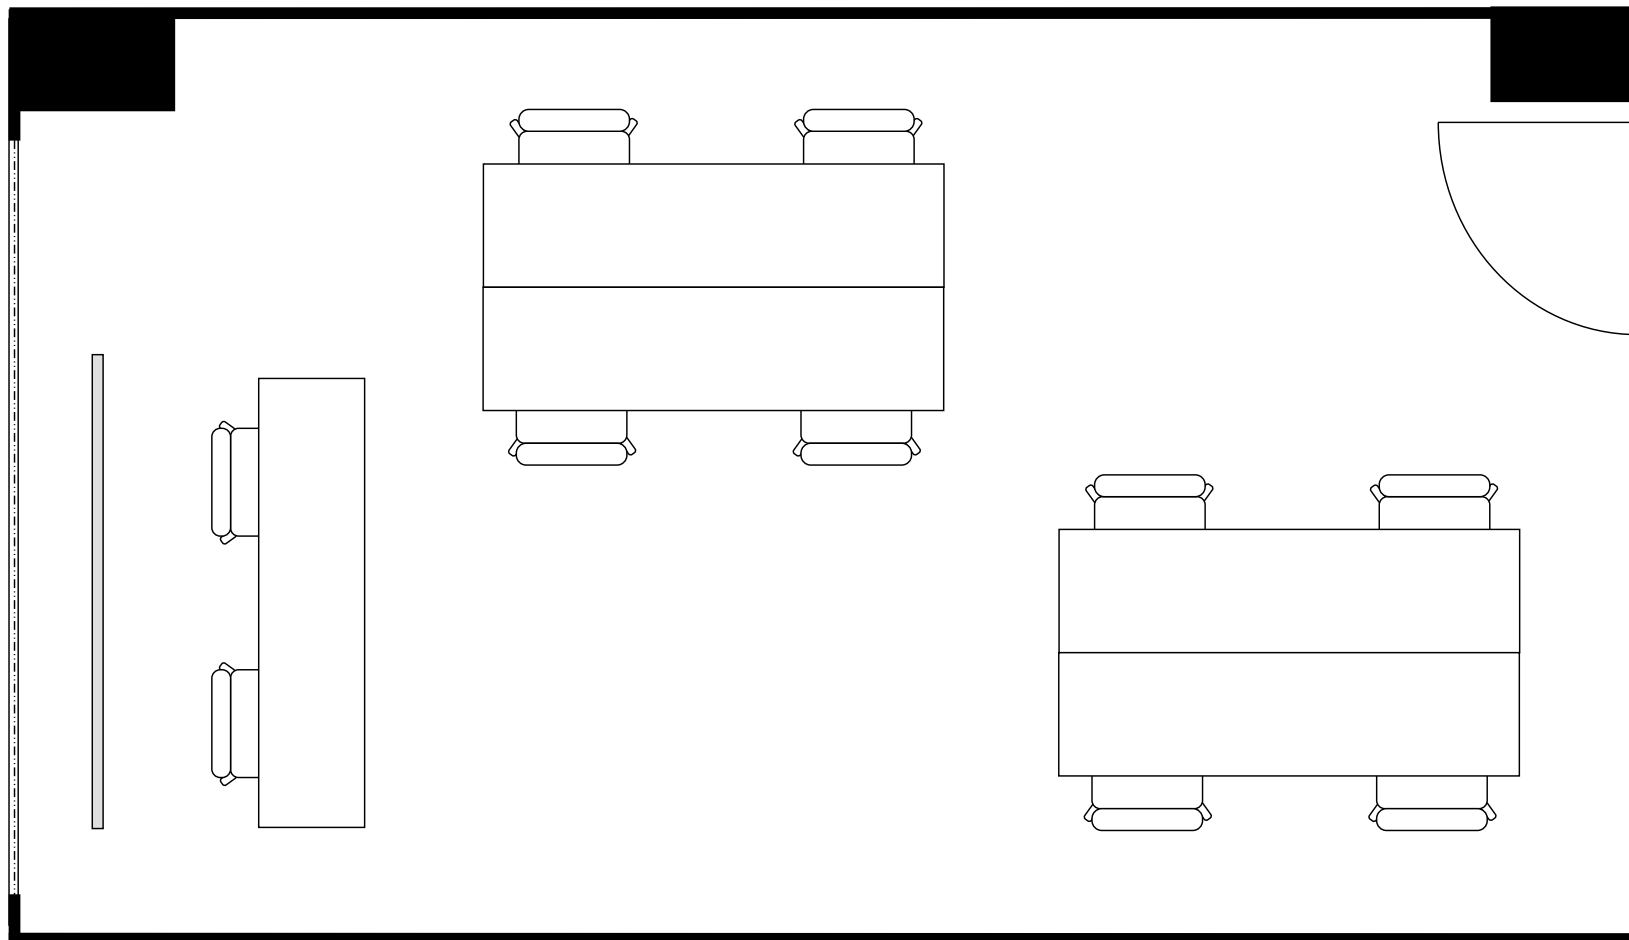

新大阪丸ビル新館 会議室
312号室 (Aタイプ)

設 営	スクール形式 (2人掛け)
収容人数	10名

新大阪丸ビル新館 会議室

312号室 (Aタイプ)

設 営	□の字形式 (2人掛け)
収容人数	12名

新大阪丸ビル新館 会議室

312号室 (Aタイプ)

設 営	コの字形 (2人掛け)
収容人数	10名

新大阪丸ビル新館 会議室
312号室 (Aタイプ)

設 営	シアター形式
収容人数	20名

新大阪丸ビル新館 会議室

312号室 (Aタイプ)

設 営	島形式 (4人掛け)
収容人数	8名

新大阪丸ビル新館 会議室
312号室 (Aタイプ)

設 営	島形式 (T字6人掛け)
収容人数	6名