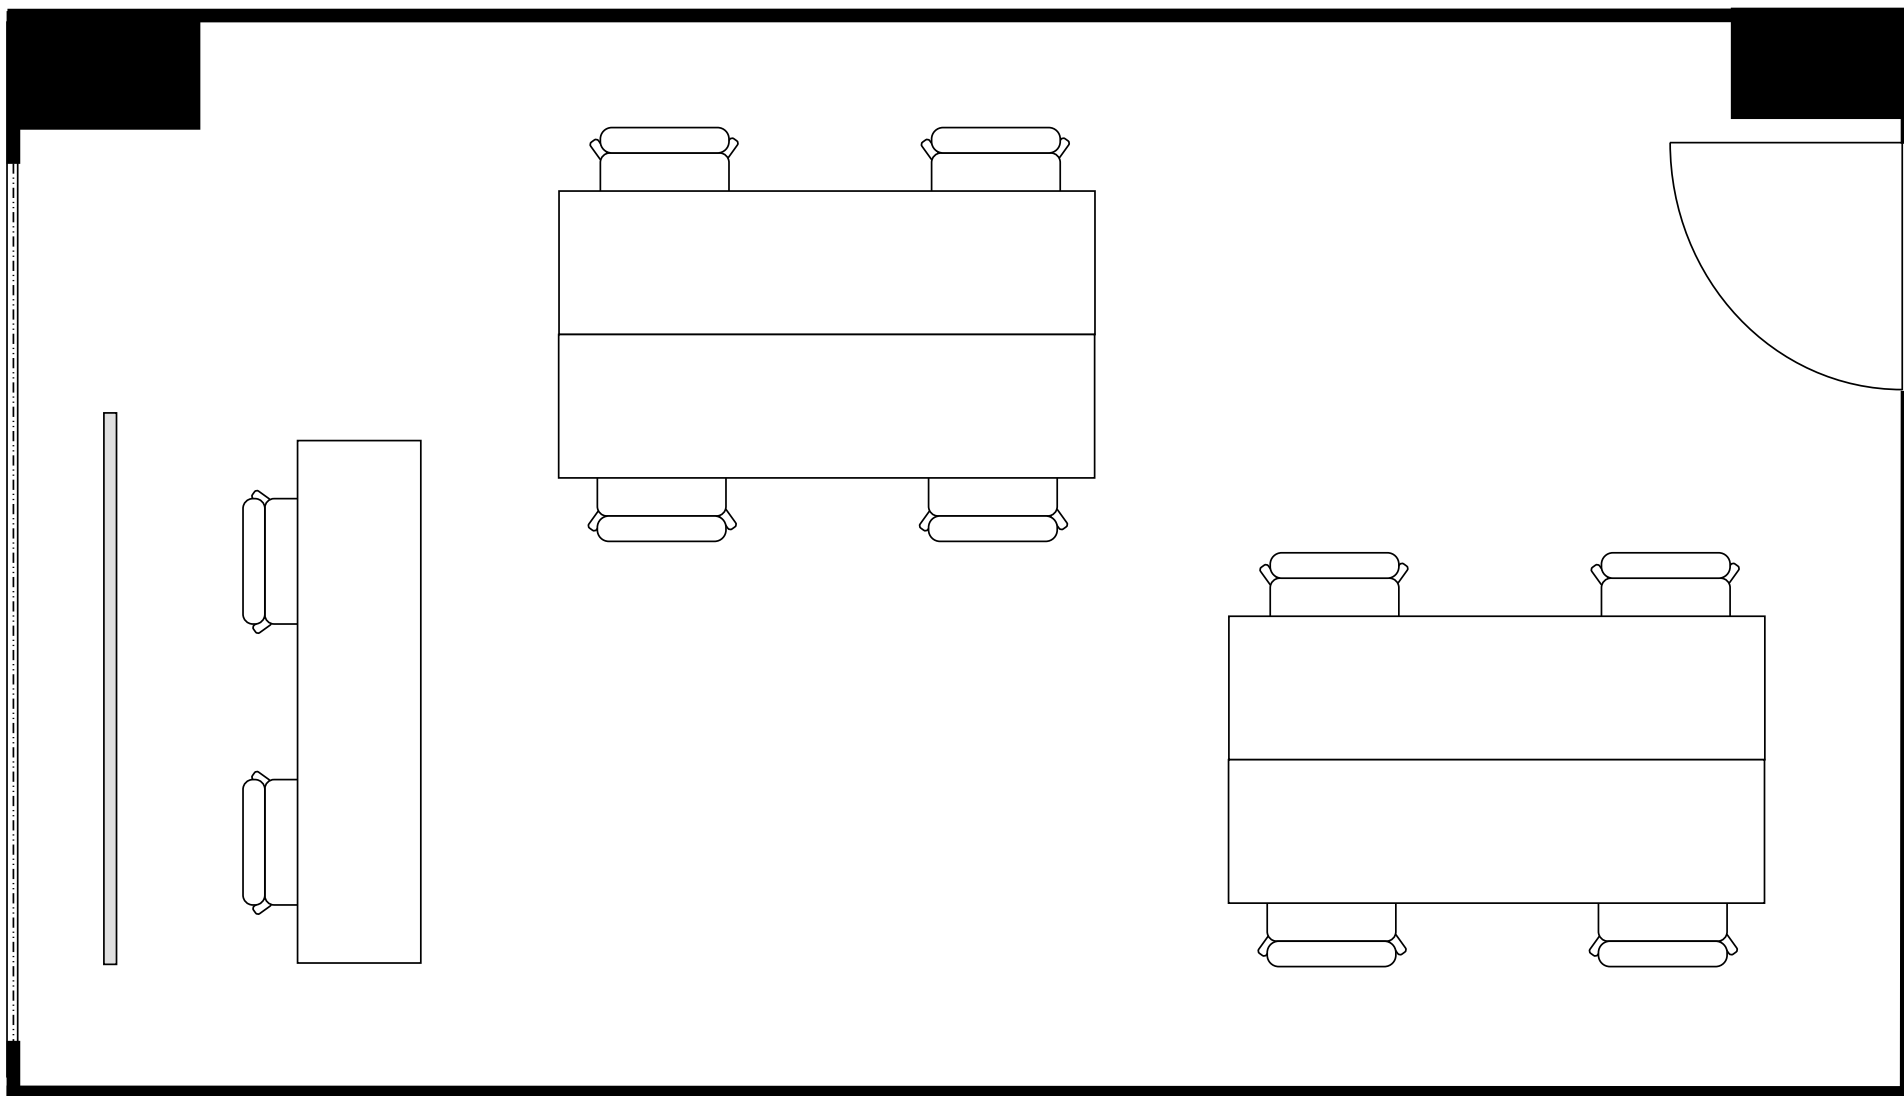

新大阪丸ビル新館 会議室

312号室 (Aタイプ)

設 営	スクール形式 (2人掛け)
収容人数	10名

新大阪丸ビル新館 会議室

312号室 (Aタイプ)

設 営	ロの字形形式 (2人掛け)
収容人数	12名

新大阪丸ビル新館 会議室

312号室 (Aタイプ)

設 営	コの字形形式 (2人掛け)
収容人数	10名

新大阪丸ビル新館 会議室

312号室 (Aタイプ)

設 営	島形式 (4人掛け)
収容人数	8名

新大阪丸ビル新館 会議室

312号室 (Aタイプ)

設 営	島形式 (T字6人掛け)
収容人数	6名

新大阪丸ビル新館 会議室

312号室 (Aタイプ)

設 営	シアター形式
収容人数	20名