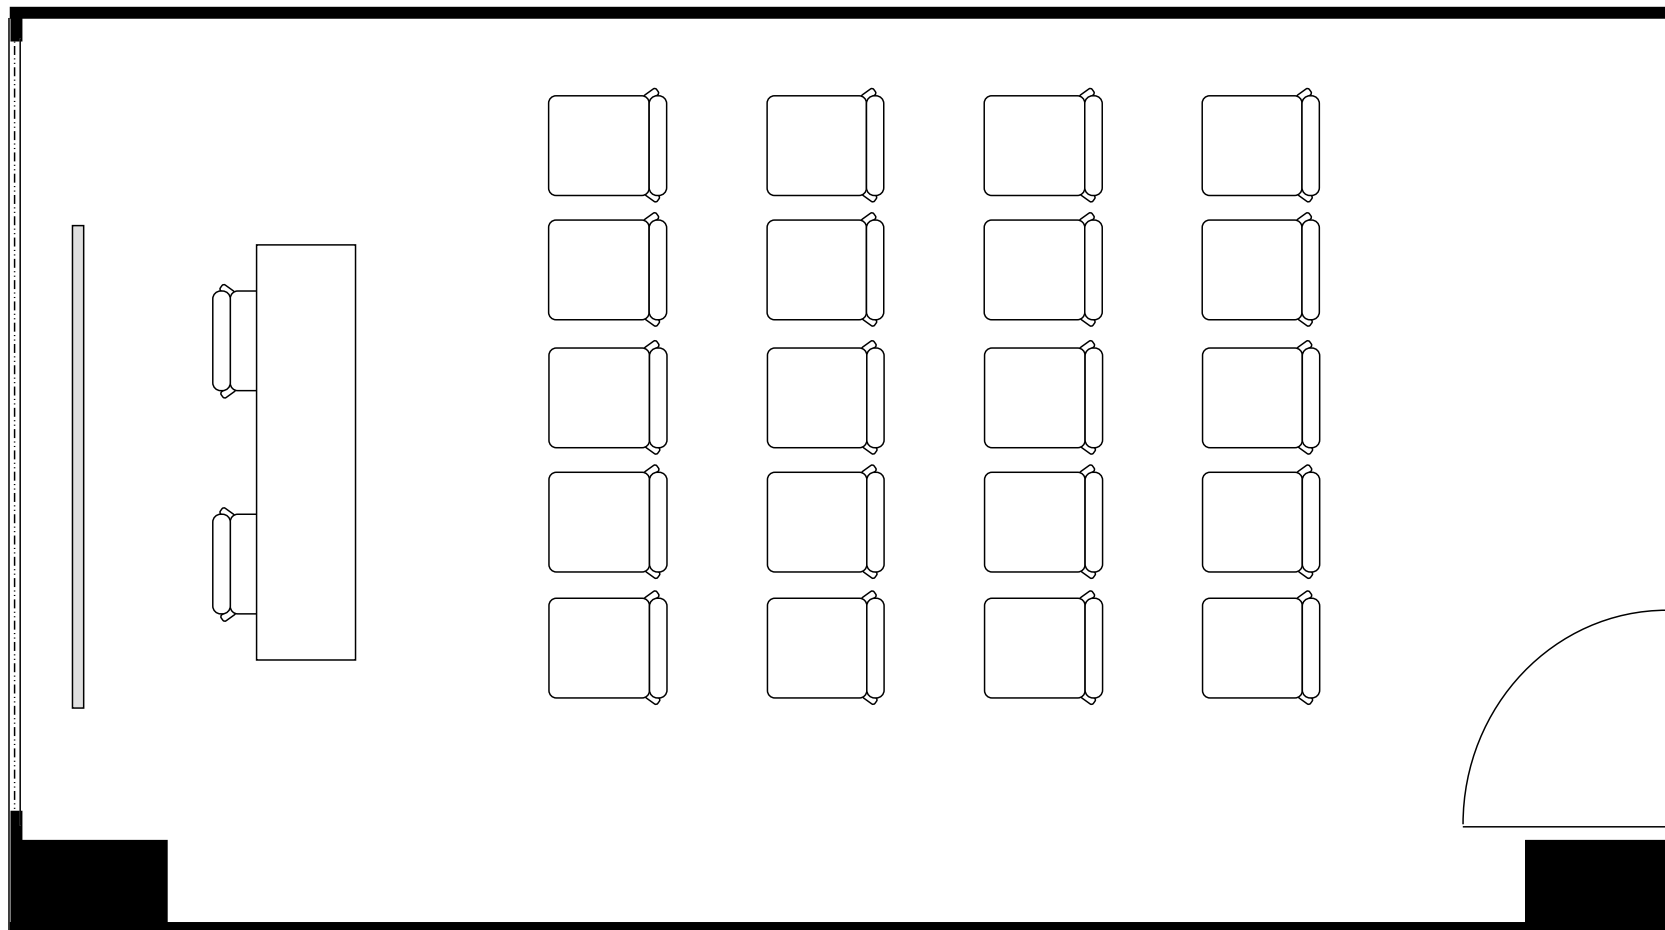

新大阪丸ビル新館 会議室

313号室 (Aタイプ)

設 営	スクール形式 (2人掛け)
収容人数	10名

新大阪丸ビル新館 会議室

313号室 (Aタイプ)

設 営	口の字形形式 (2人掛け)
収容人数	12名

新大阪丸ビル新館 会議室

313号室 (Aタイプ)

設 営	コの字形形式 (2人掛け)
収容人数	10名

新大阪丸ビル新館 会議室

313号室 (Aタイプ)

設 営	シアター形式
収容人数	20名

新大阪丸ビル新館 会議室

313号室 (Aタイプ)

設 営	島形式 (4人掛け)
収容人数	8名

新大阪丸ビル新館 会議室

313号室 (Aタイプ)

設 営	島形式 (T字6人掛け)
収容人数	6名