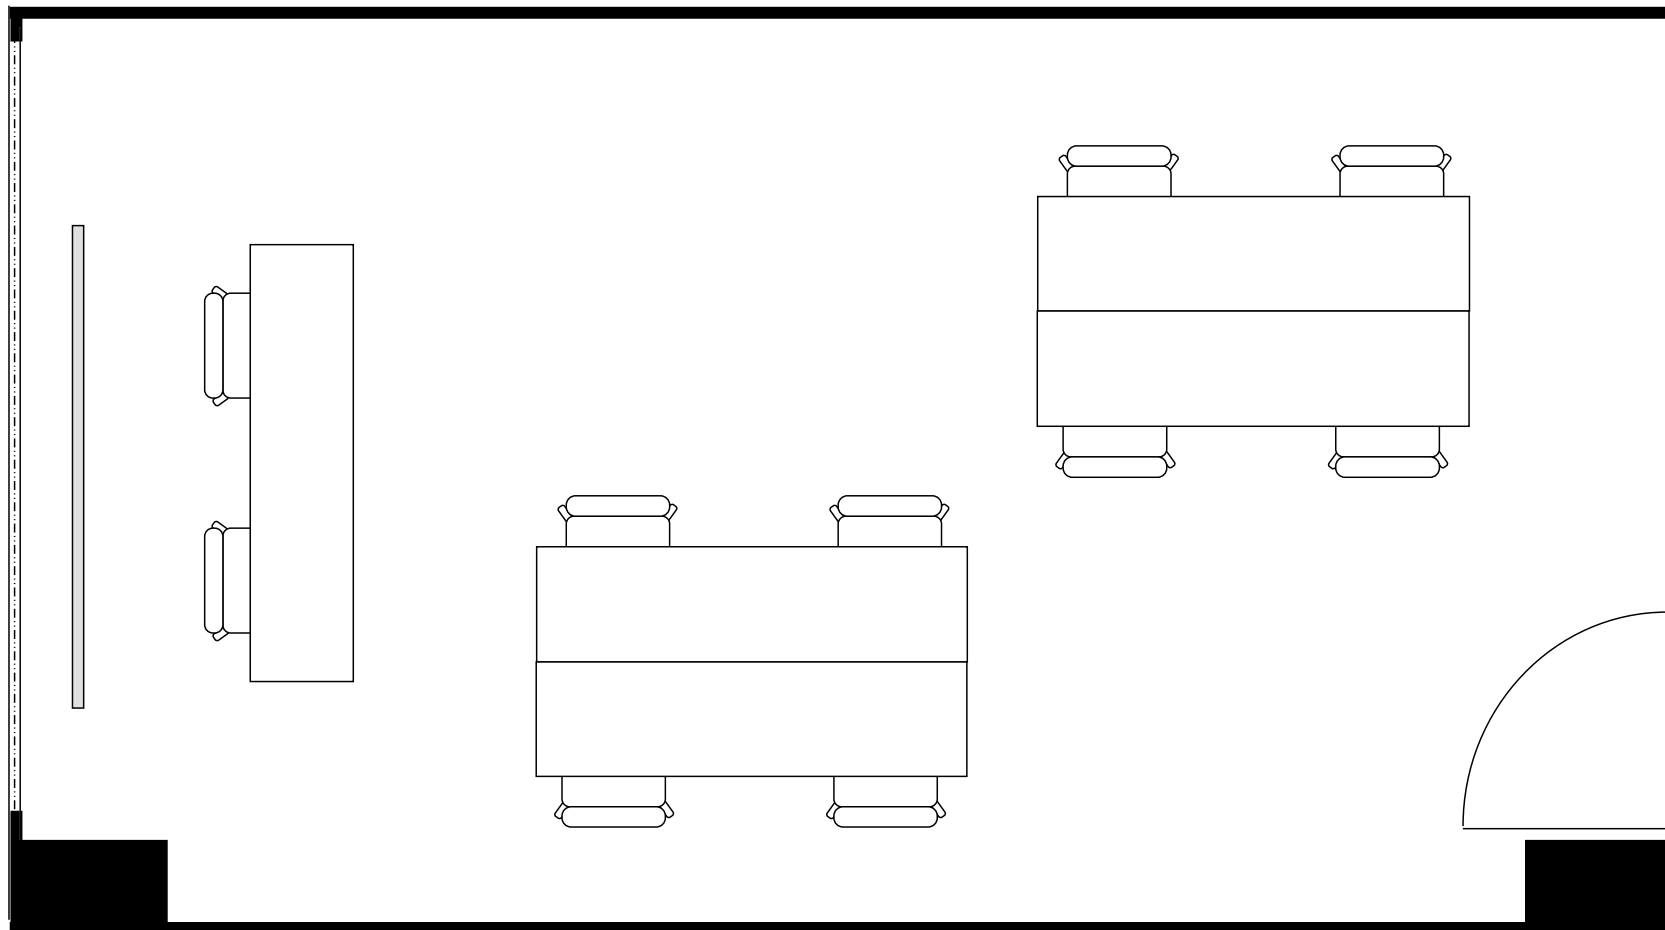

新大阪丸ビル新館 会議室

313号室 (Aタイプ)

設 営	スクール形式 (2人掛け)
収容人数	10名

新大阪丸ビル新館 会議室

313号室 (Aタイプ)

設 営	口の字形形式 (2人掛け)
収容人数	12名

新大阪丸ビル新館 会議室

313号室 (Aタイプ)

設 営	コの字形形式 (2人掛け)
収容人数	10名

新大阪丸ビル新館 会議室

313号室 (Aタイプ)

設 営	シアター形式
収容人数	20名

新大阪丸ビル新館 会議室

313号室 (Aタイプ)

設 営	島形式 (4人掛け)
収容人数	8名

新大阪丸ビル新館 会議室

313号室 (Aタイプ)

設 営	島形式 (T字6人掛け)
収容人数	6名