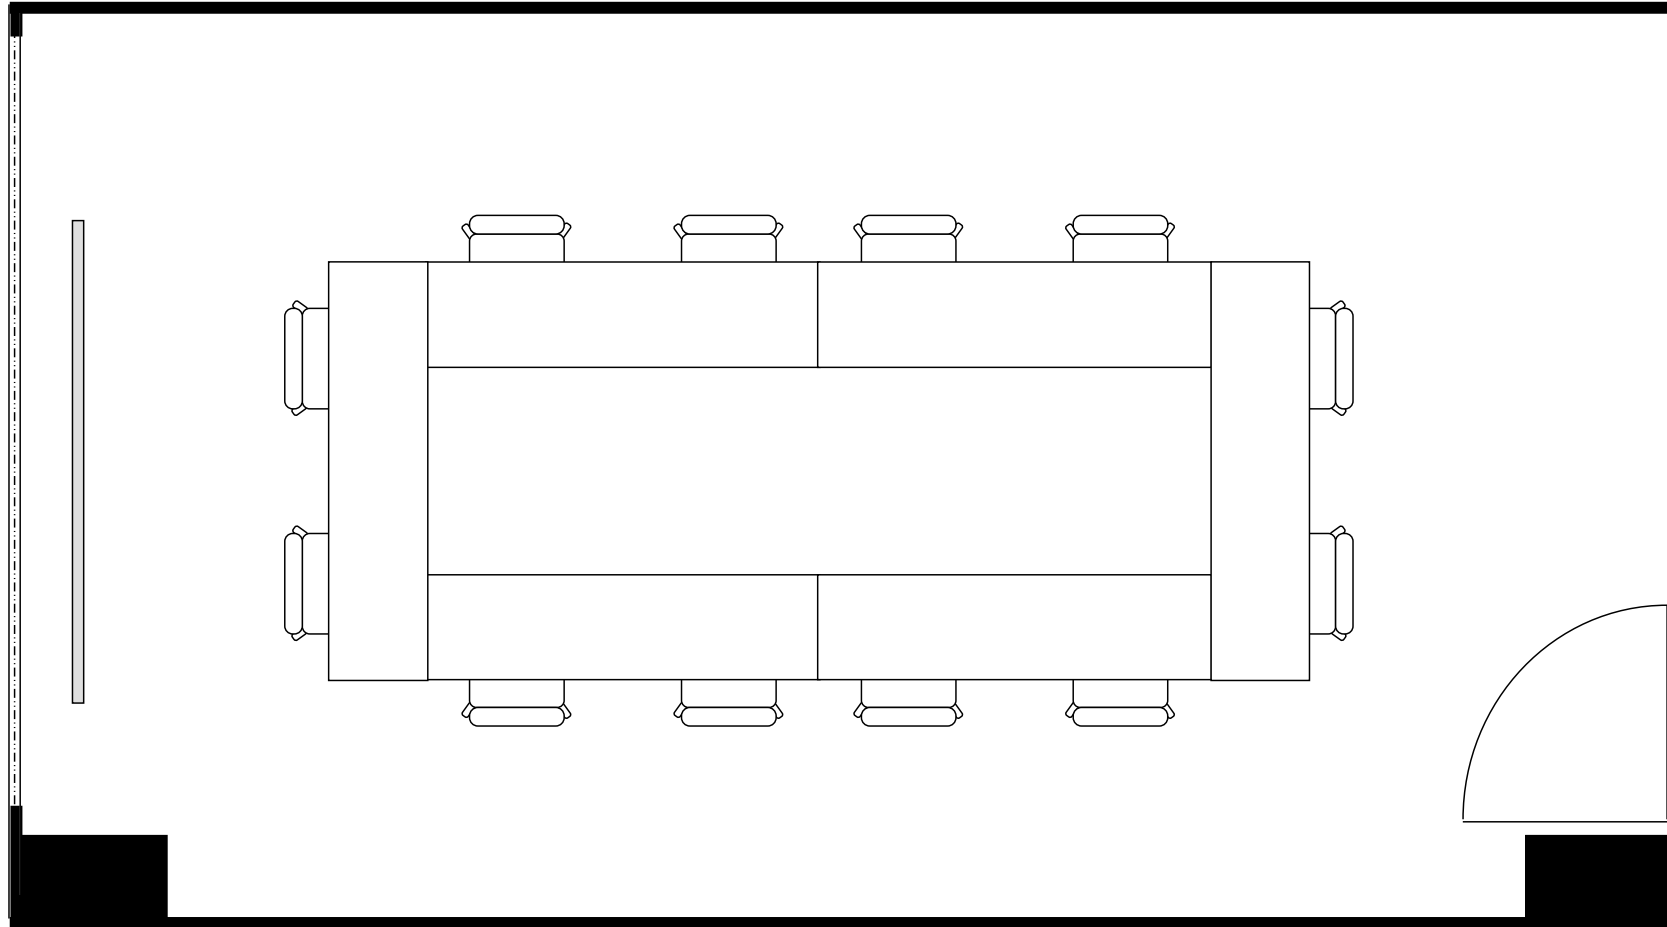

新大阪丸ビル新館 会議室

313号室 (Aタイプ)

設 営	スクール形式 (2人掛け)
収容人数	10名

新大阪丸ビル新館 会議室

313号室 (Aタイプ)

設 営	口の字形形式 (2人掛け)
収容人数	12名

新大阪丸ビル新館 会議室

313号室 (Aタイプ)

設 営	コの字形形式 (2人掛け)
収容人数	10名

新大阪丸ビル新館 会議室

313号室 (Aタイプ)

設 営	シアター形式
収容人数	20名

新大阪丸ビル新館 会議室

313号室 (Aタイプ)

設 営	島形式 (4人掛け)
収容人数	8名

新大阪丸ビル新館 会議室

313号室 (Aタイプ)

設 営	島形式 (T字6人掛け)
収容人数	6名