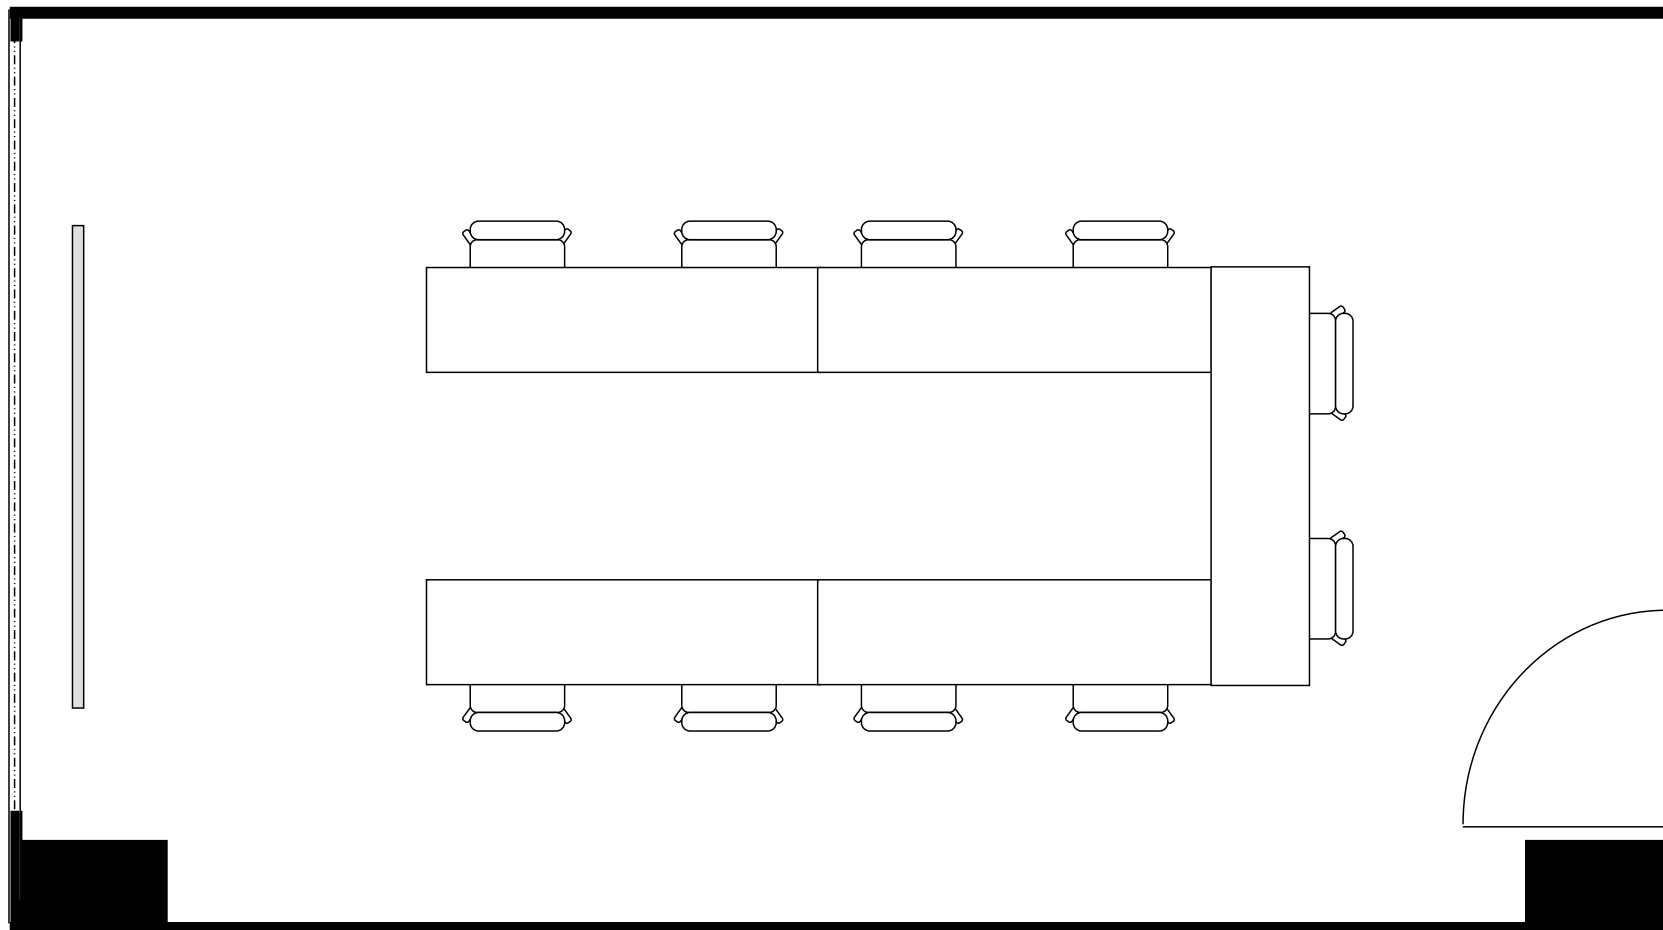

新大阪丸ビル新館 会議室

313号室 (Aタイプ)

設 営	スクール形式 (2人掛け)
収容人数	10名

新大阪丸ビル新館 会議室

313号室 (Aタイプ)

設 営	口の字形形式 (2人掛け)
収容人数	12名

新大阪丸ビル新館 会議室

313号室 (Aタイプ)

設 営	コの字形形式 (2人掛け)
収容人数	10名

新大阪丸ビル新館 会議室

313号室 (Aタイプ)

設 営	シアター形式
収容人数	20名

新大阪丸ビル新館 会議室

313号室 (Aタイプ)

設 営	島形式 (4人掛け)
収容人数	8名

新大阪丸ビル新館 会議室

313号室 (Aタイプ)

設 営	島形式 (T字6人掛け)
収容人数	6名