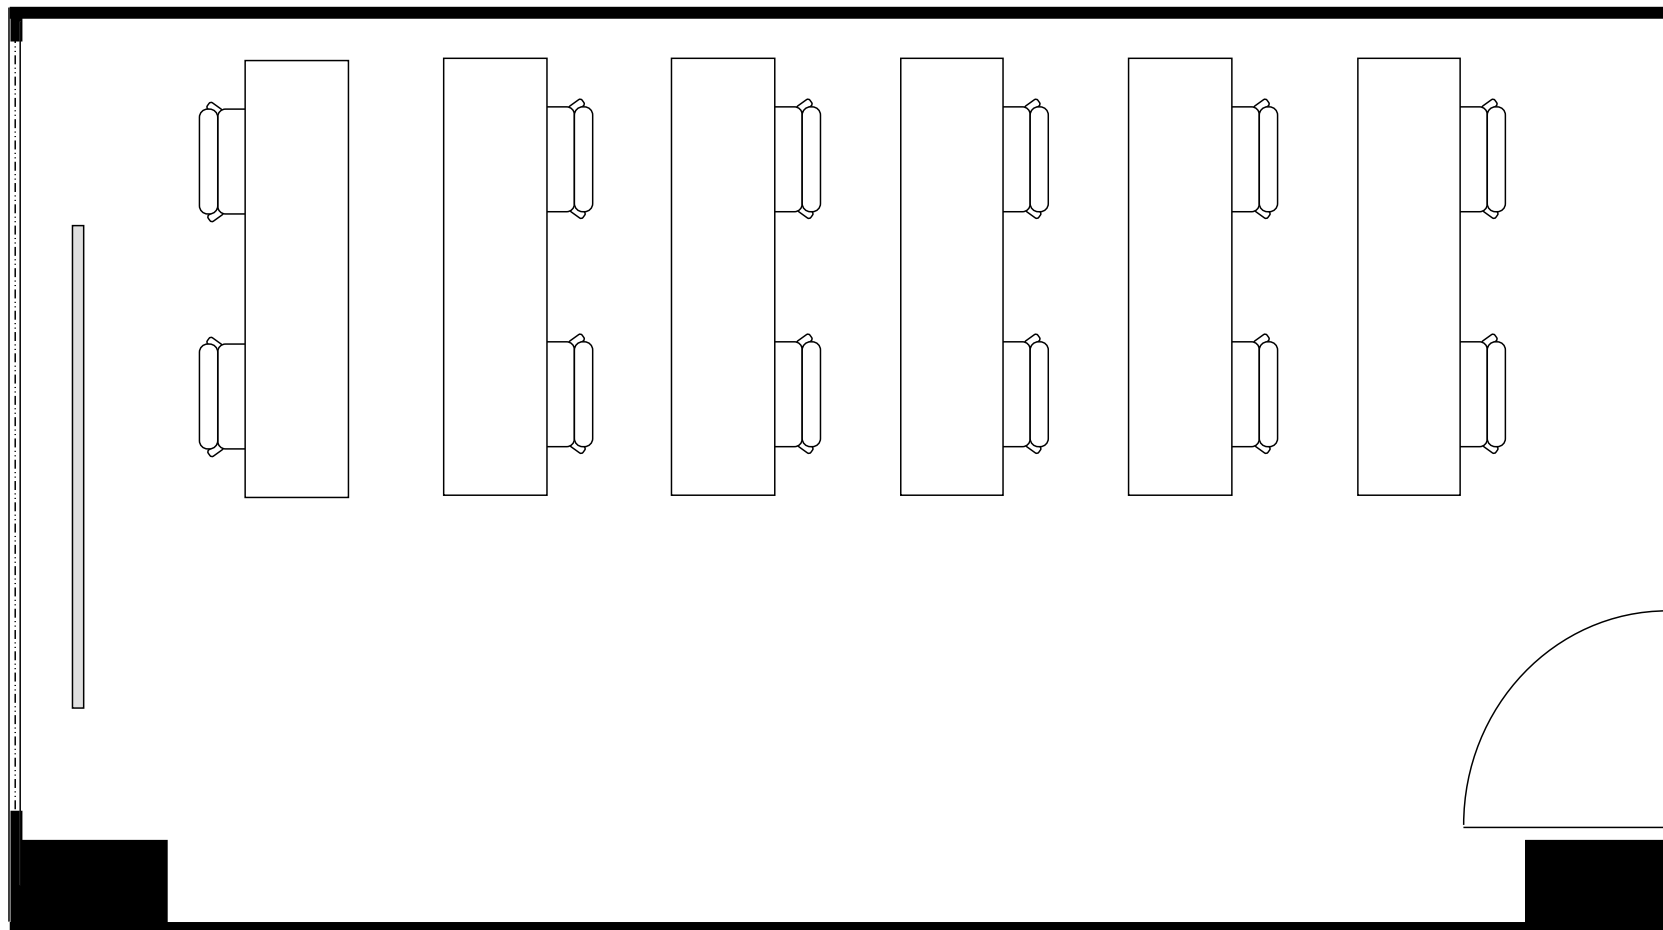

新大阪丸ビル新館 会議室

313号室 (Aタイプ)

設 営	スクール形式 (2人掛け)
収容人数	10名

新大阪丸ビル新館 会議室

313号室 (Aタイプ)

設 営	口の字形形式 (2人掛け)
収容人数	12名

新大阪丸ビル新館 会議室

313号室 (Aタイプ)

設 営	コの字形形式 (2人掛け)
収容人数	10名

新大阪丸ビル新館 会議室

313号室 (Aタイプ)

設 営	シアター形式
収容人数	20名

新大阪丸ビル新館 会議室

313号室 (Aタイプ)

設 営	島形式 (4人掛け)
収容人数	8名

新大阪丸ビル新館 会議室

313号室 (Aタイプ)

設 営	島形式 (T字6人掛け)
収容人数	6名