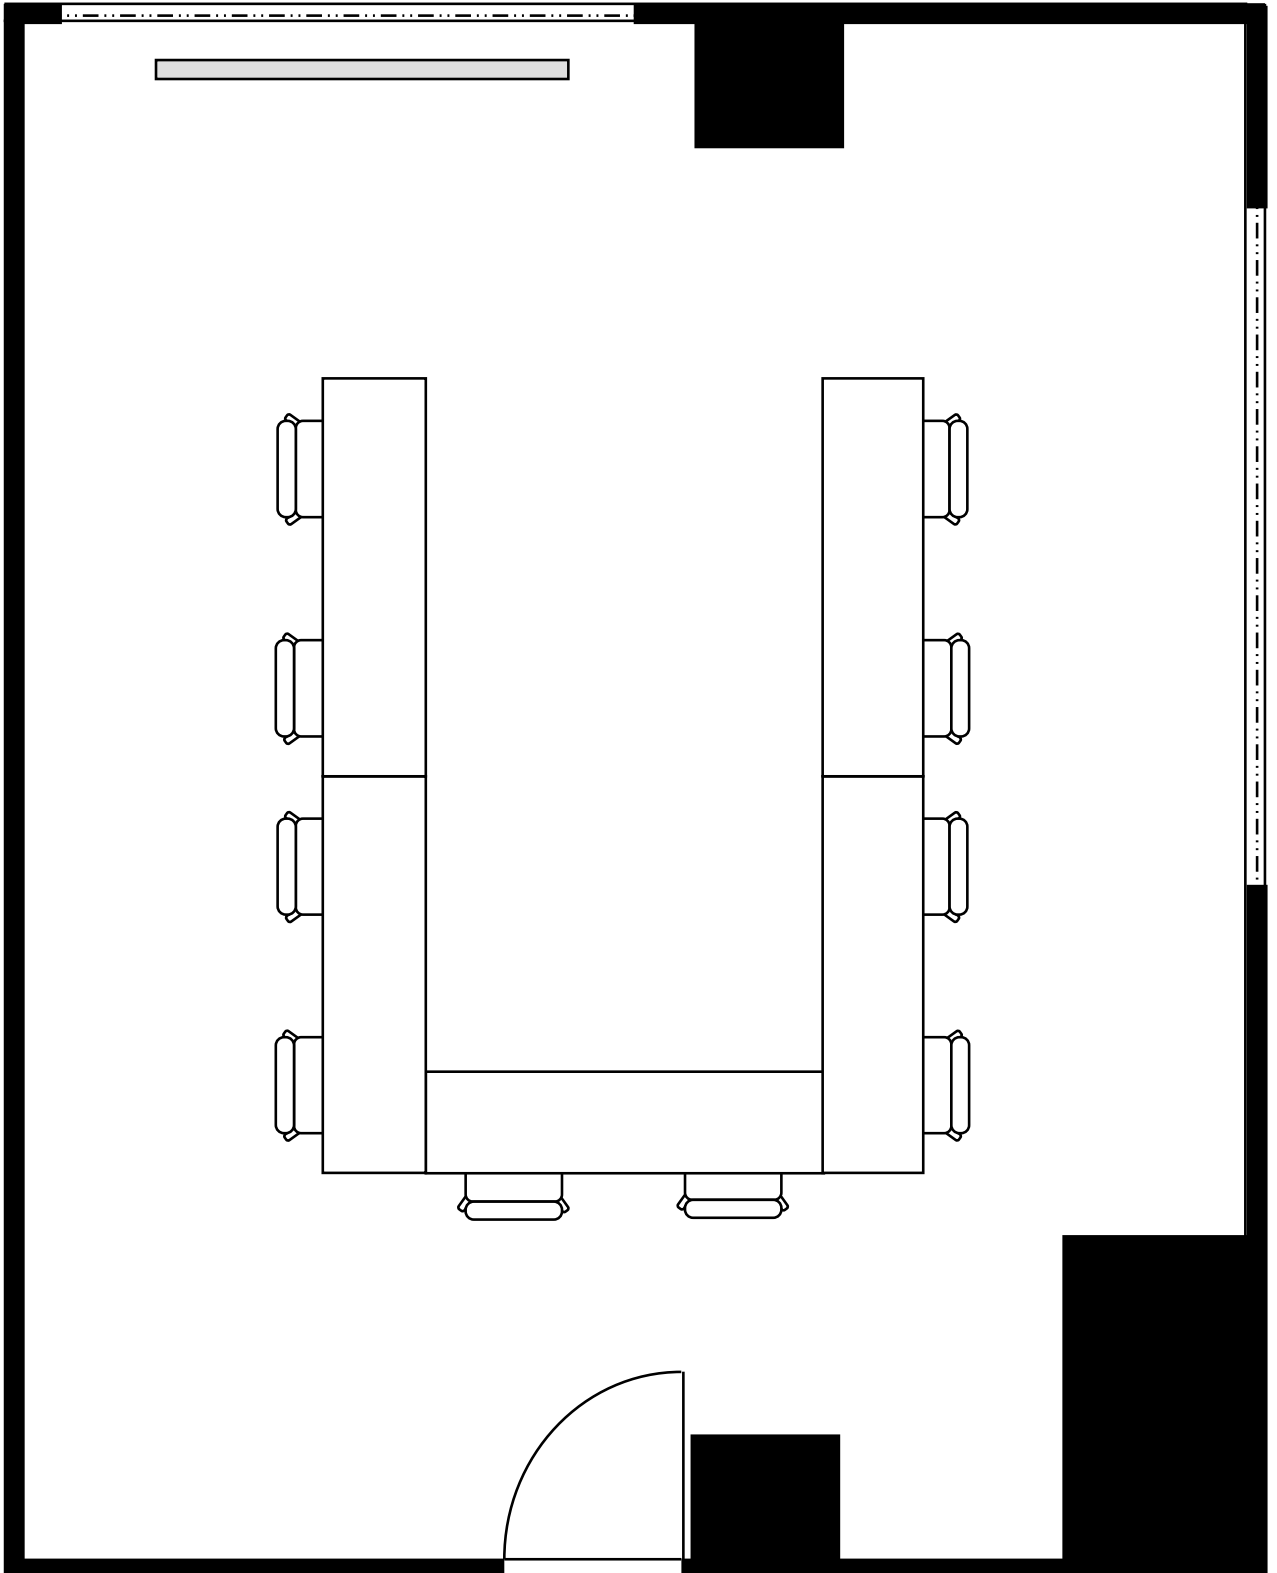

新大阪丸ビル新館 会議室

314号室 (Bタイプ)

設 営 ..... スクール形式 (2人掛け)

収容人数 ..... 16名

新大阪丸ビル新館 会議室

314号室 (Bタイプ)

設 営	□の字形式 (2人掛け)
収容人数	12名

新大阪丸ビル新館 会議室

314号室 (Bタイプ)

設 営	コの字形式 (2人掛け)
収容人数	10名

新大阪丸ビル新館 会議室

314号室 (Bタイプ)

設 営	島形式 (4人掛け)
収容人数	12名

新大阪丸ビル新館 会議室

314号室 (Bタイプ)

設 営	島形式 (T字6人掛け)
収容人数	12名

新大阪丸ビル新館 会議室

314号室 (Bタイプ)

設 営	シアター形式
収容人数	31名