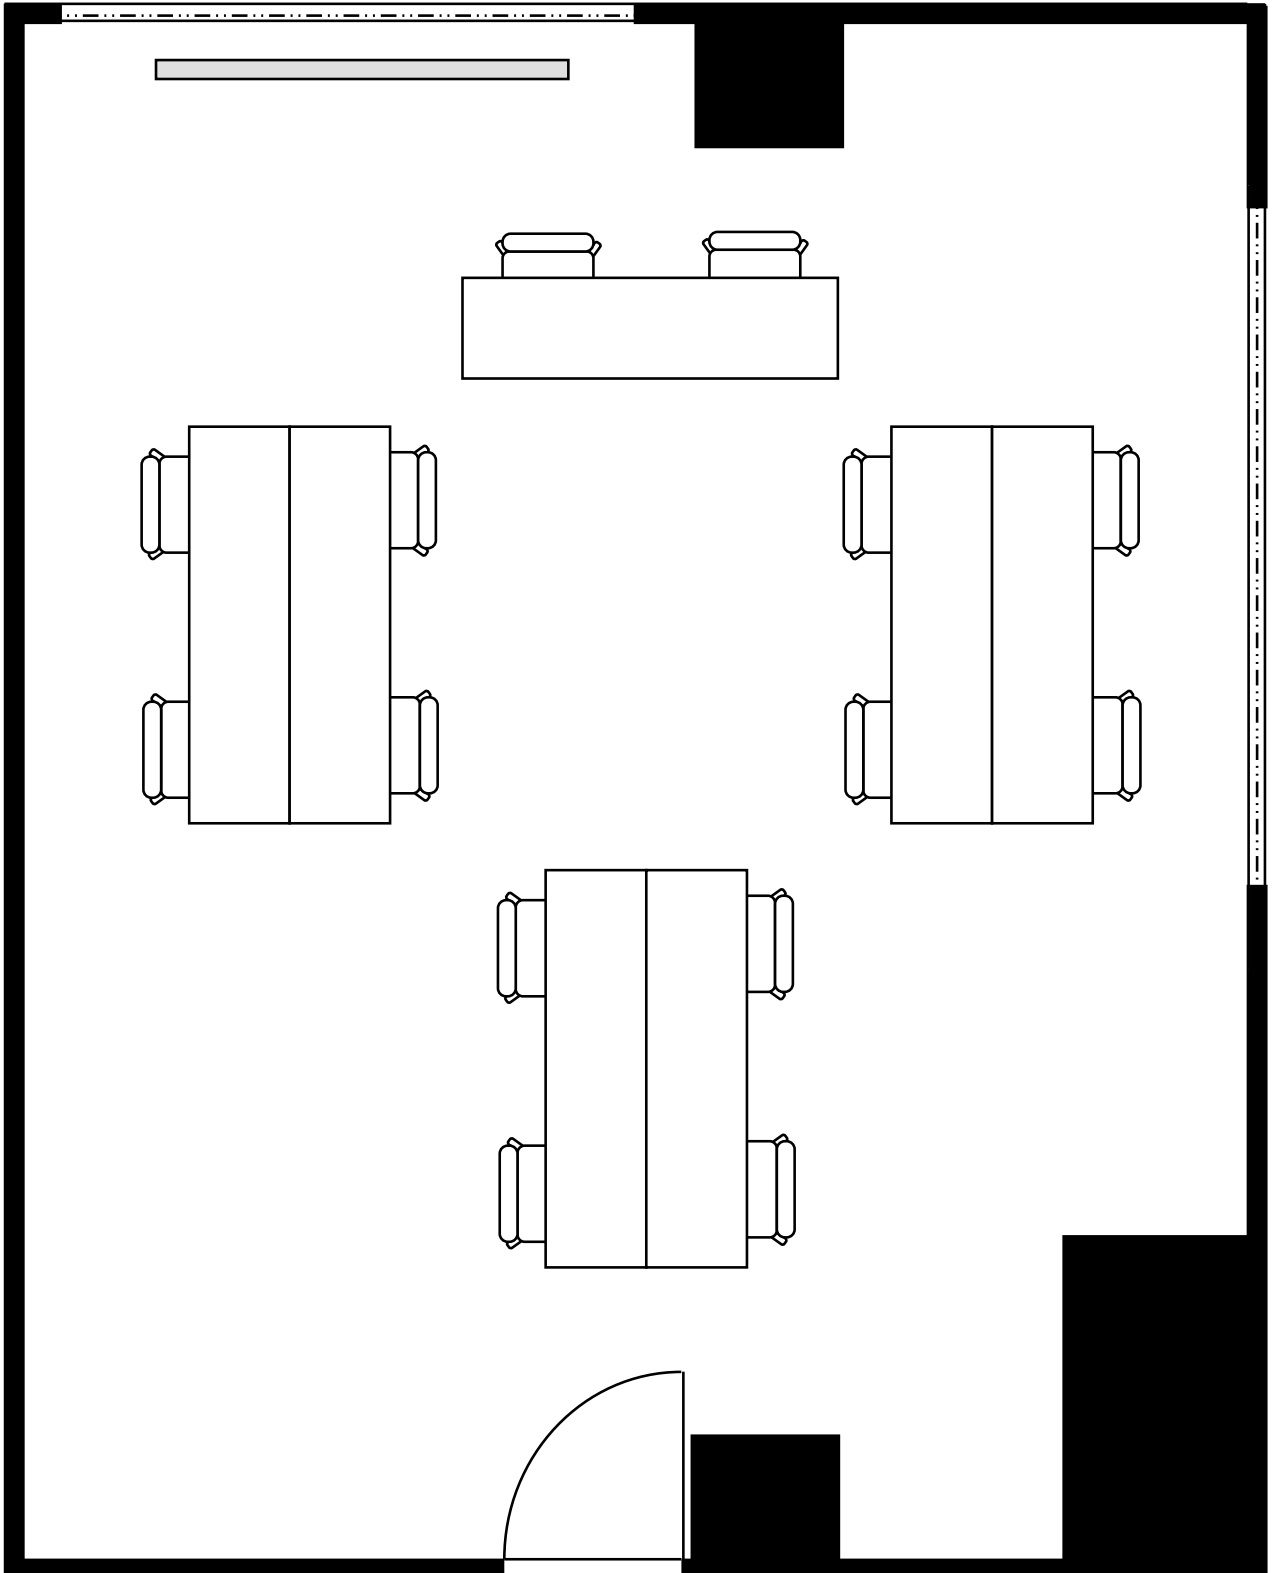

新大阪丸ビル新館 会議室

314号室 (Bタイプ)

設 営 ..... スクール形式 (2人掛け)

収容人数 ..... 16名

新大阪丸ビル新館 会議室

314号室 (Bタイプ)

設 営	□の字形式 (2人掛け)
収容人数	12名

新大阪丸ビル新館 会議室

314号室 (Bタイプ)

設 営	コの字形式 (2人掛け)
収容人数	10名

新大阪丸ビル新館 会議室

314号室 (Bタイプ)

設 営	島形式 (4人掛け)
収容人数	12名

新大阪丸ビル新館 会議室

314号室 (Bタイプ)

設 営	島形式 (T字6人掛け)
収容人数	12名

新大阪丸ビル新館 会議室

314号室 (Bタイプ)

設 営	シアター形式
収容人数	31名