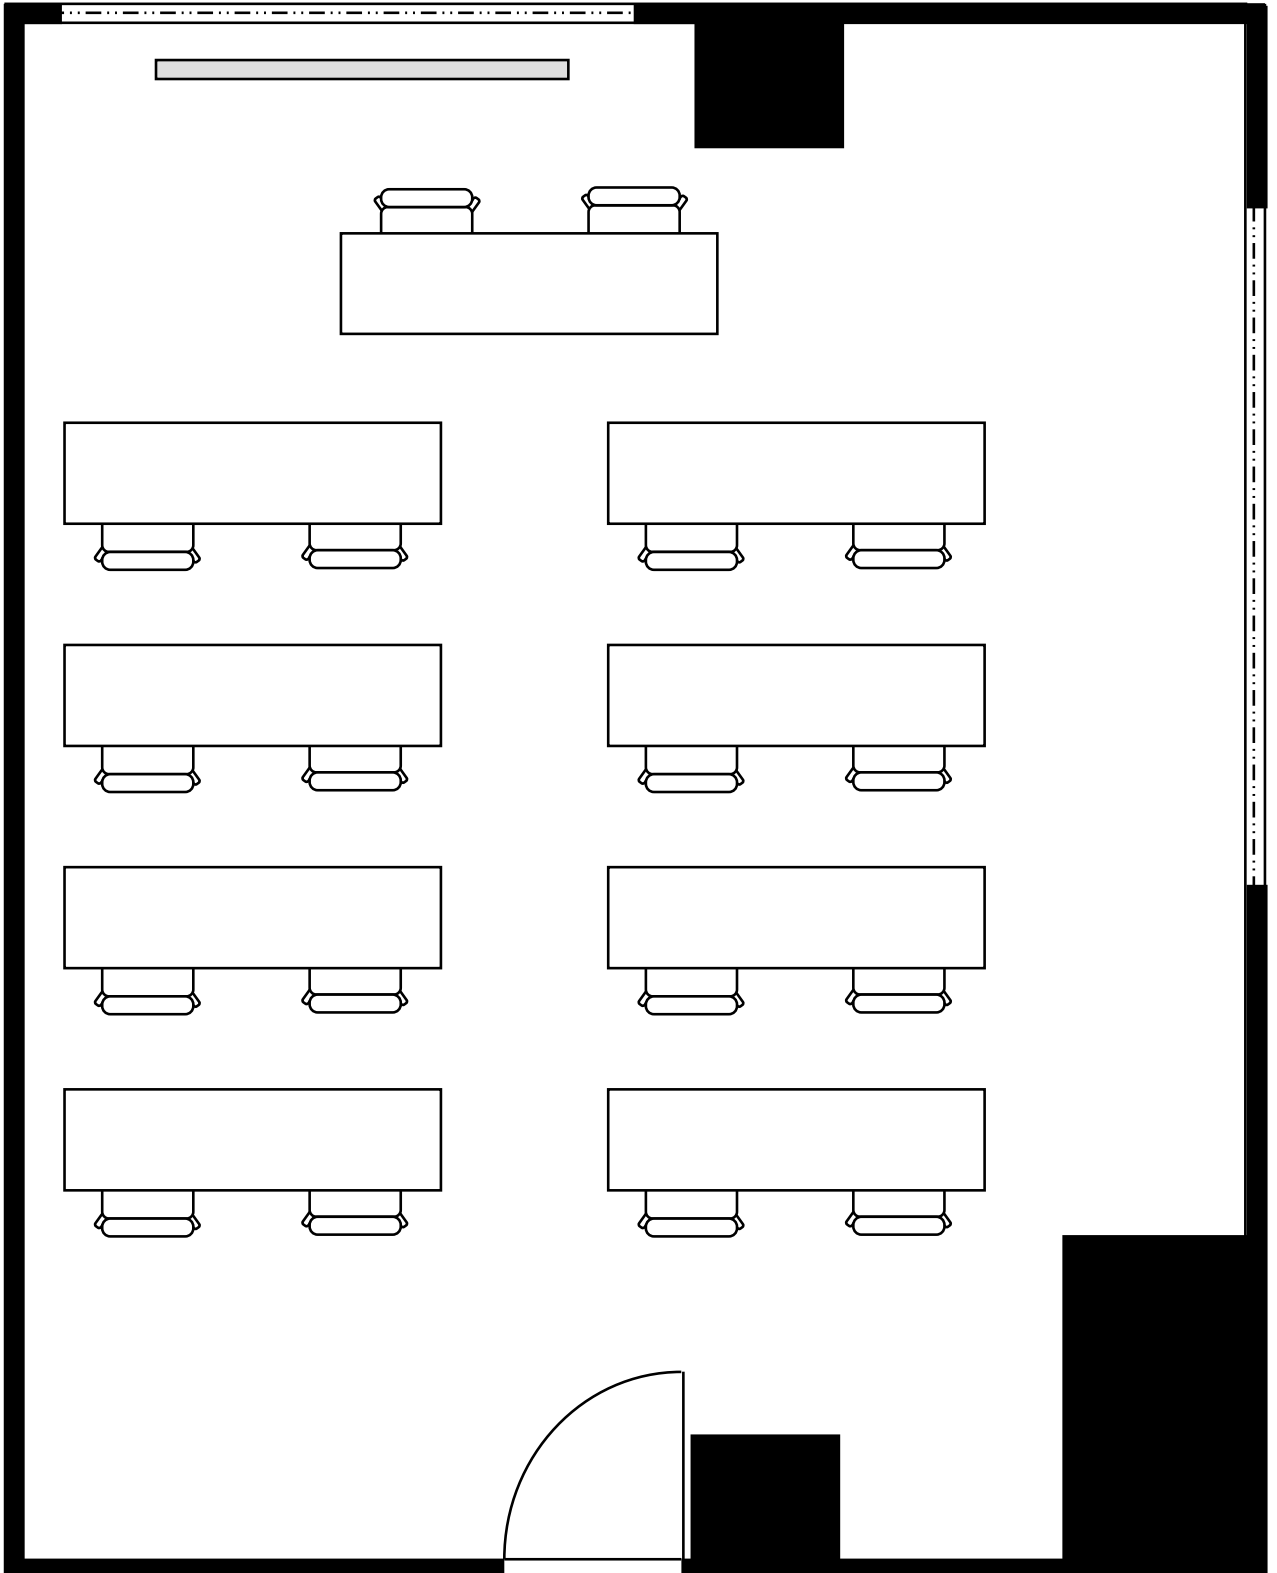

新大阪丸ビル新館 会議室

314号室 (Bタイプ)

設 営 ..... スクール形式 (2人掛け)

収容人数 ..... 16名

新大阪丸ビル新館 会議室

314号室 (Bタイプ)

設 営	□の字形式 (2人掛け)
収容人数	12名

新大阪丸ビル新館 会議室

314号室 (Bタイプ)

設 営	コの字形式 (2人掛け)
収容人数	10名

新大阪丸ビル新館 会議室

314号室 (Bタイプ)

設 営	島形式 (4人掛け)
収容人数	12名

新大阪丸ビル新館 会議室

314号室 (Bタイプ)

設 営	島形式 (T字6人掛け)
収容人数	12名

新大阪丸ビル新館 会議室

314号室 (Bタイプ)

設 営	シアター形式
収容人数	31名