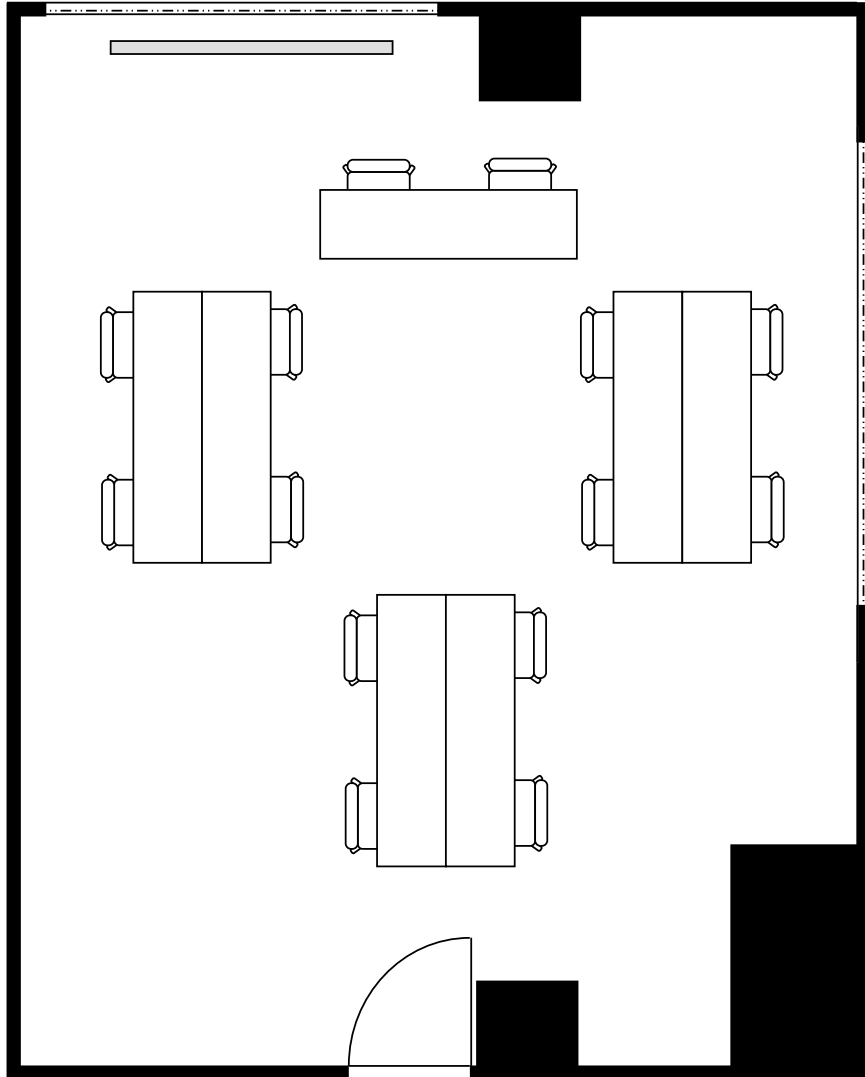

新大阪丸ビル新館 会議室

314号室 (Bタイプ)

設 営	スクール形式 (2人掛け)
収容人数	16名

新大阪丸ビル新館 会議室

314号室 (Bタイプ)

設 営 : □の字形式 (2人掛け)

収容人数 : 12名

新大阪丸ビル新館 会議室

314号室 (Bタイプ)

設 営 : コの字形式 (2人掛け)

収容人数 : 10名

新大阪丸ビル新館 会議室

314号室 (Bタイプ)

設 営	シアター形式
収容人数	31名

新大阪丸ビル新館 会議室

314号室 (Bタイプ)

設 営	島形式 (4人掛け)
収容人数	12名

新大阪丸ビル新館 会議室

314号室 (Bタイプ)

設 営	島形式 (T字6人掛け)
収容人数	12名