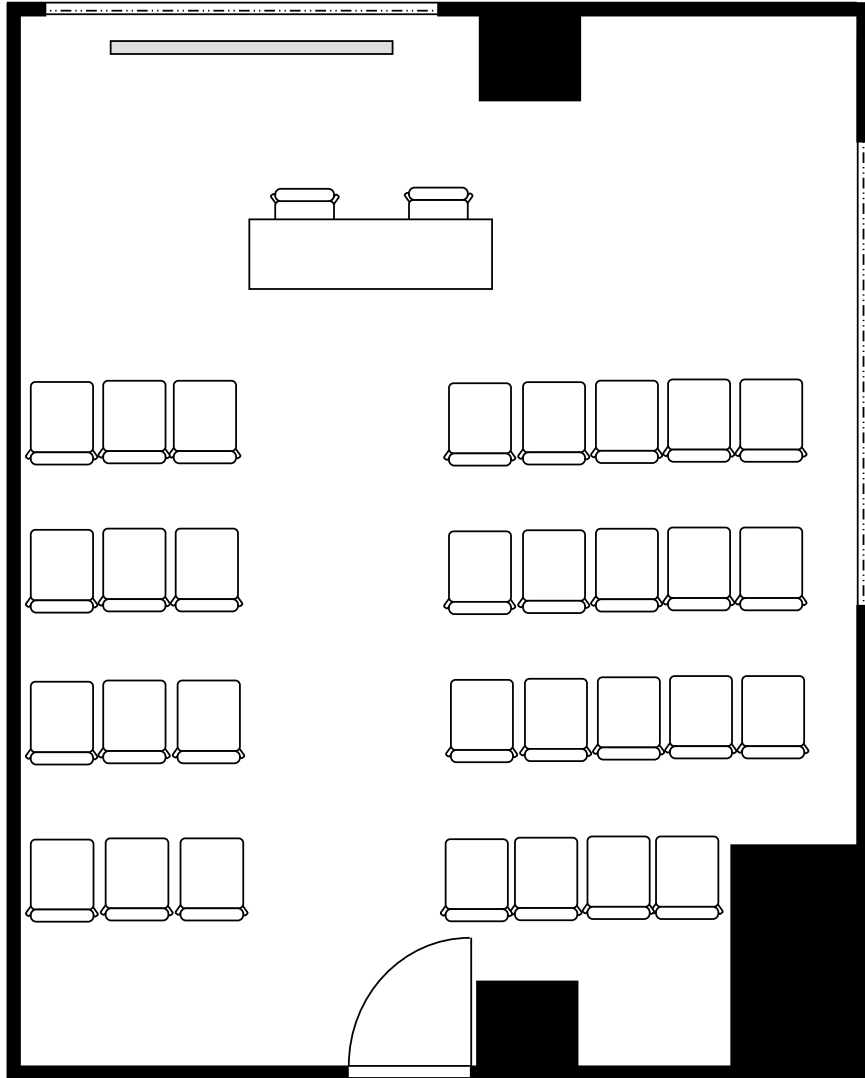

新大阪丸ビル新館 会議室

314号室 (Bタイプ)

設 営	スクール形式 (2人掛け)
収容人数	16名

新大阪丸ビル新館 会議室

314号室 (Bタイプ)

設 営 : □の字形式 (2人掛け)

収容人数 : 12名

新大阪丸ビル新館 会議室

314号室 (Bタイプ)

設 営 : コの字形式 (2人掛け)

収容人数 : 10名

新大阪丸ビル新館 会議室

314号室 (Bタイプ)

設 営	シアター形式
収容人数	31名

新大阪丸ビル新館 会議室

314号室 (Bタイプ)

設 営	島形式 (4人掛け)
収容人数	12名

新大阪丸ビル新館 会議室

314号室 (Bタイプ)

設 営	島形式 (T字6人掛け)
収容人数	12名