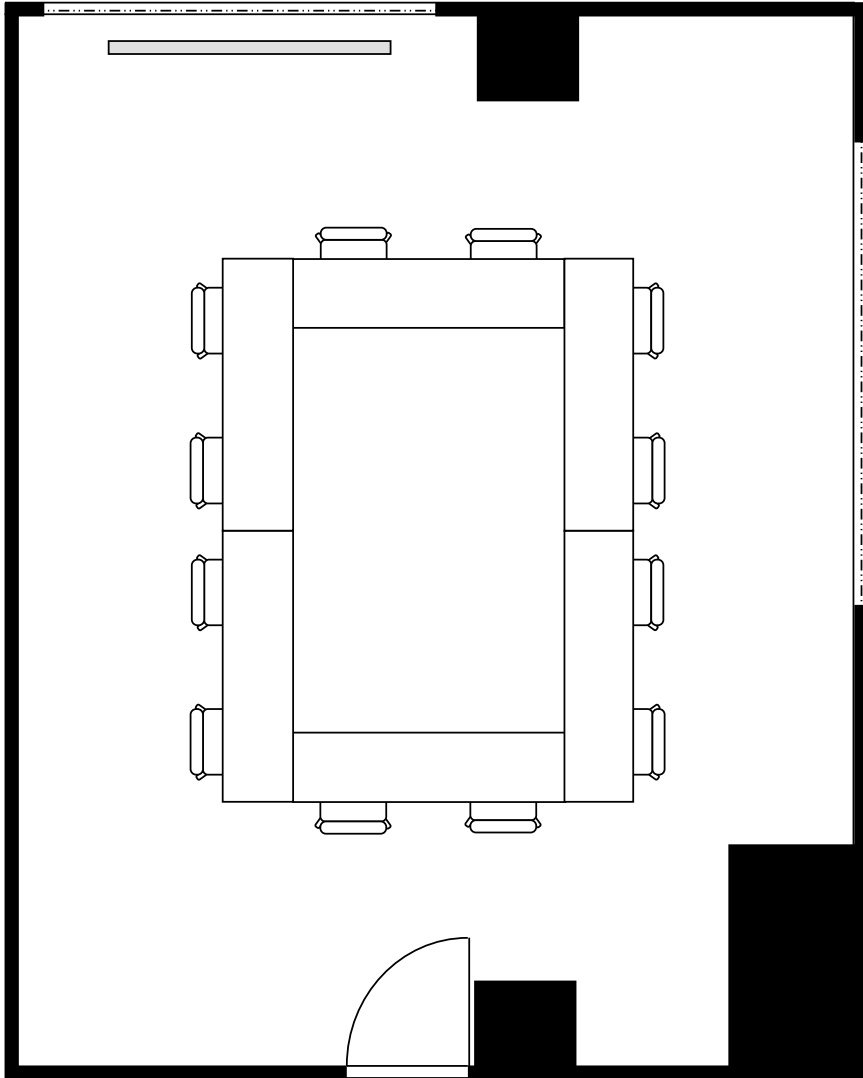

新大阪丸ビル新館 会議室

314号室 (Bタイプ)

設 営	スクール形式 (2人掛け)
収容人数	16名

新大阪丸ビル新館 会議室

314号室 (Bタイプ)

設 営 : □の字形式 (2人掛け)

収容人数 : 12名

新大阪丸ビル新館 会議室

314号室 (Bタイプ)

設 営 : コの字形式 (2人掛け)

収容人数 : 10名

新大阪丸ビル新館 会議室

314号室 (Bタイプ)

設 営	シアター形式
収容人数	31名

新大阪丸ビル新館 会議室

314号室 (Bタイプ)

設 営	島形式 (4人掛け)
収容人数	12名

新大阪丸ビル新館 会議室

314号室 (Bタイプ)

設 営	島形式 (T字6人掛け)
収容人数	12名