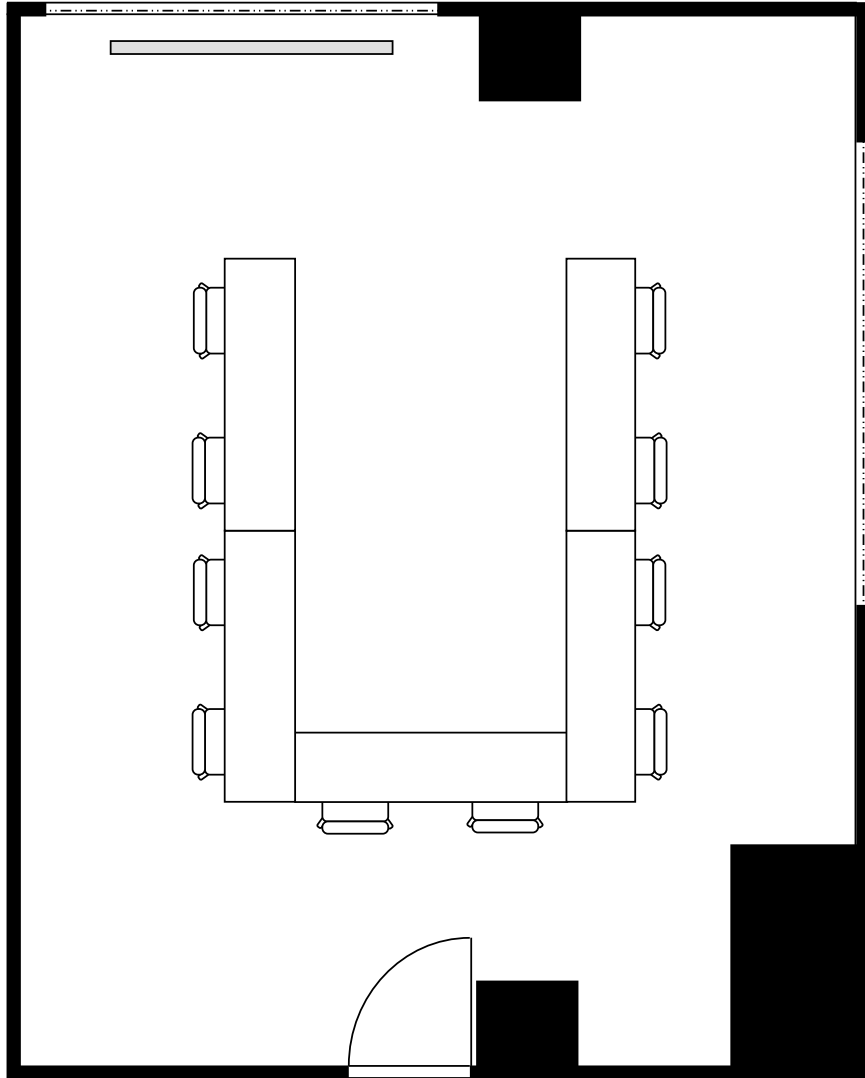

新大阪丸ビル新館 会議室

314号室 (Bタイプ)

設 営	スクール形式 (2人掛け)
収容人数	16名

新大阪丸ビル新館 会議室

314号室 (Bタイプ)

設 営 : □の字形式 (2人掛け)

収容人数 : 12名

新大阪丸ビル新館 会議室

314号室 (Bタイプ)

設 営 : コの字形式 (2人掛け)

収容人数 : 10名

新大阪丸ビル新館 会議室

314号室 (Bタイプ)

設 営	シアター形式
収容人数	31名

新大阪丸ビル新館 会議室

314号室 (Bタイプ)

設 営	島形式 (4人掛け)
収容人数	12名

新大阪丸ビル新館 会議室

314号室 (Bタイプ)

設 営	島形式 (T字6人掛け)
収容人数	12名