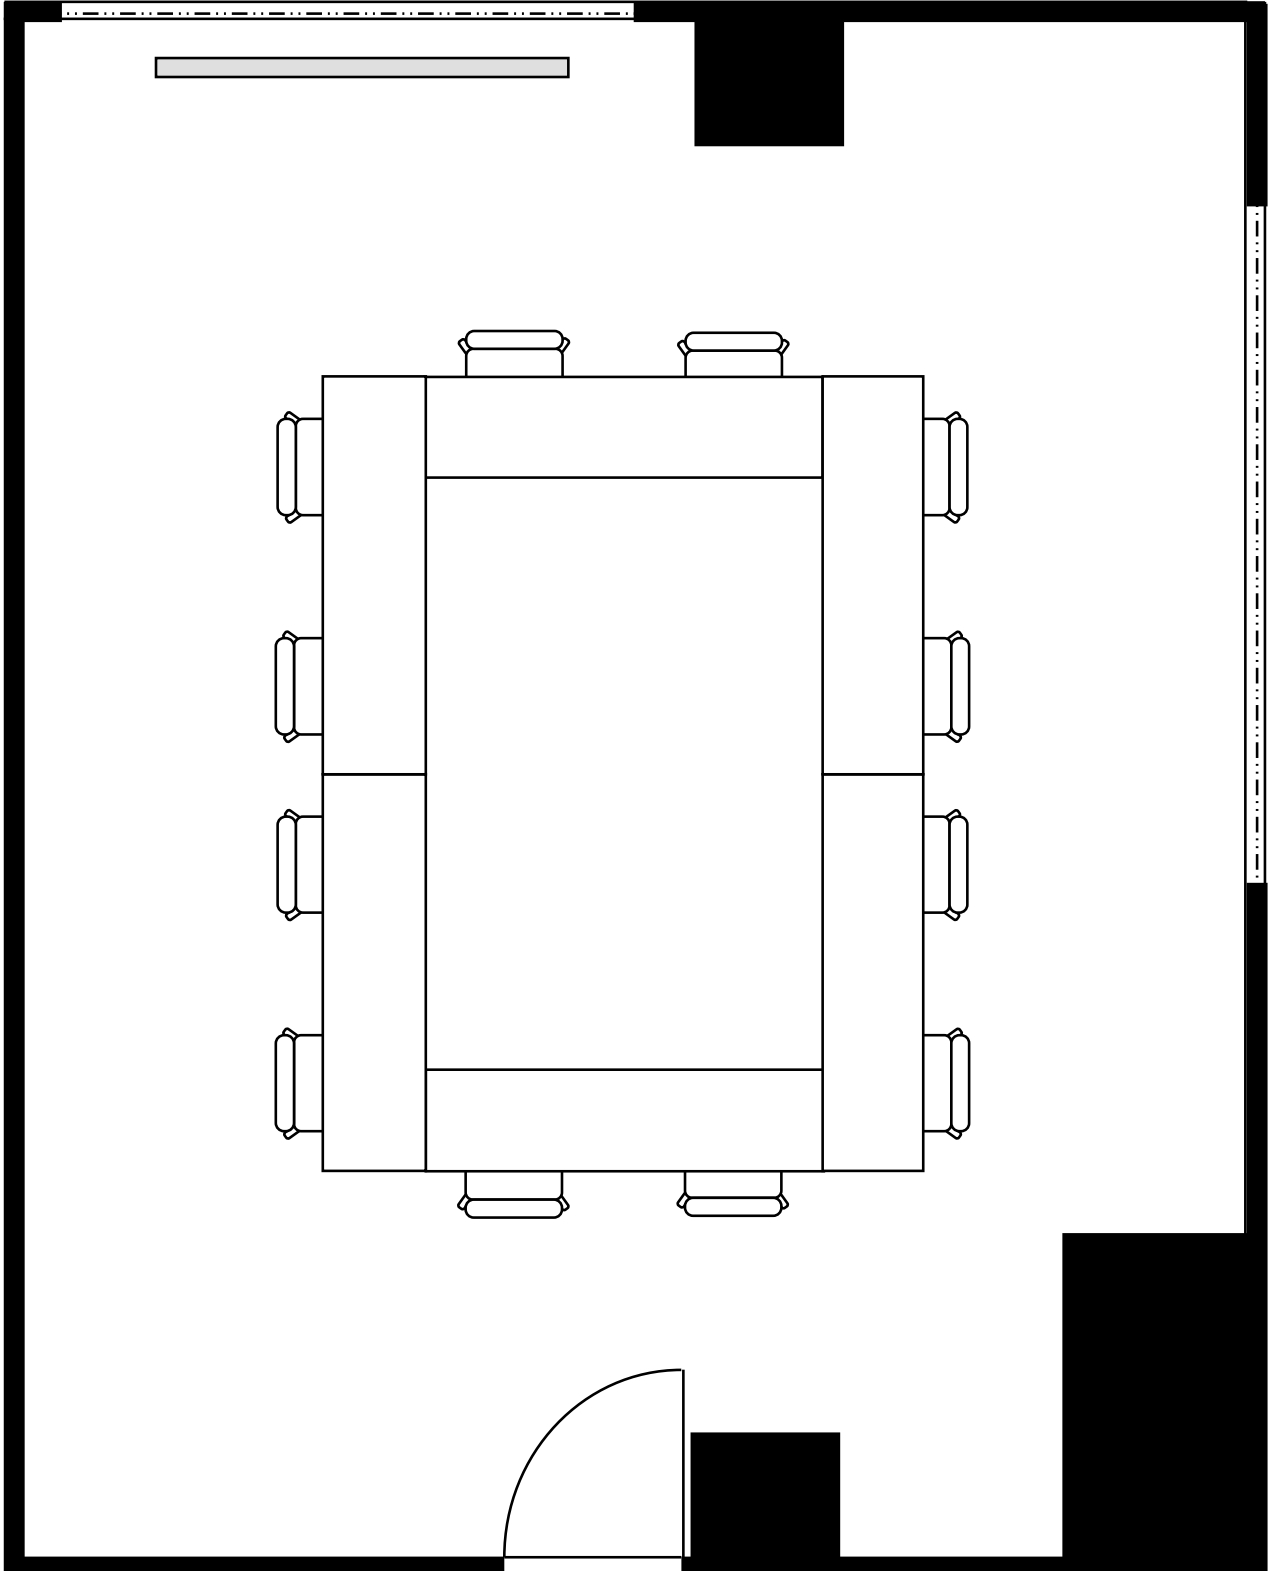

新大阪丸ビル新館 会議室

314号室 (Bタイプ)

設 営 ..... スクール形式 (2人掛け)

収容人数 ..... 16名

新大阪丸ビル新館 会議室

314号室 (Bタイプ)

設 営	□の字形式 (2人掛け)
収容人数	12名

新大阪丸ビル新館 会議室

314号室 (Bタイプ)

設 営	コの字形式 (2人掛け)
収容人数	10名

新大阪丸ビル新館 会議室

314号室 (Bタイプ)

設 営	島形式 (4人掛け)
収容人数	12名

新大阪丸ビル新館 会議室

314号室 (Bタイプ)

設 営	島形式 (T字6人掛け)
収容人数	12名

新大阪丸ビル新館 会議室

314号室 (Bタイプ)

設 営	シアター形式
収容人数	31名