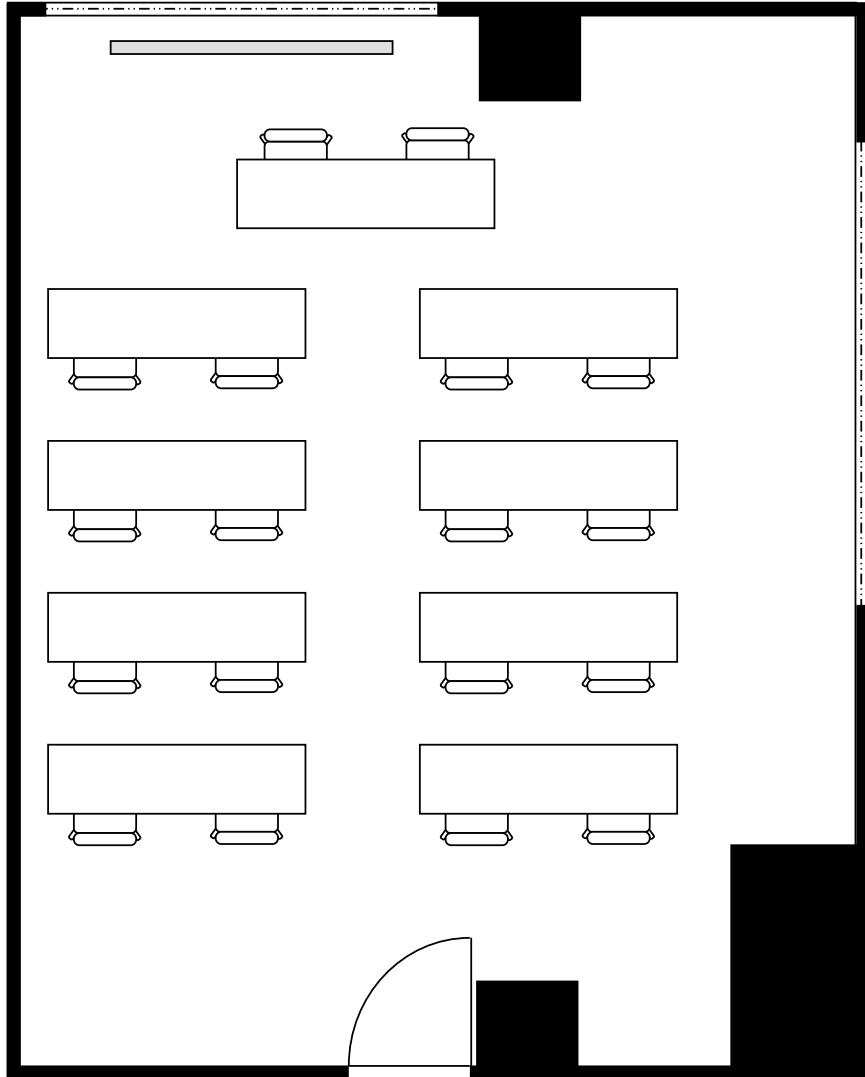

新大阪丸ビル新館 会議室

314号室 (Bタイプ)

設 営	スクール形式 (2人掛け)
収容人数	16名

新大阪丸ビル新館 会議室

314号室 (Bタイプ)

設 営 : □の字形式 (2人掛け)

収容人数 : 12名

新大阪丸ビル新館 会議室

314号室 (Bタイプ)

設 営 : コの字形式 (2人掛け)

収容人数 : 10名

新大阪丸ビル新館 会議室

314号室 (Bタイプ)

設 営	シアター形式
収容人数	31名

新大阪丸ビル新館 会議室

314号室 (Bタイプ)

設 営	島形式 (4人掛け)
収容人数	12名

新大阪丸ビル新館 会議室

314号室 (Bタイプ)

設 営	島形式 (T字6人掛け)
収容人数	12名