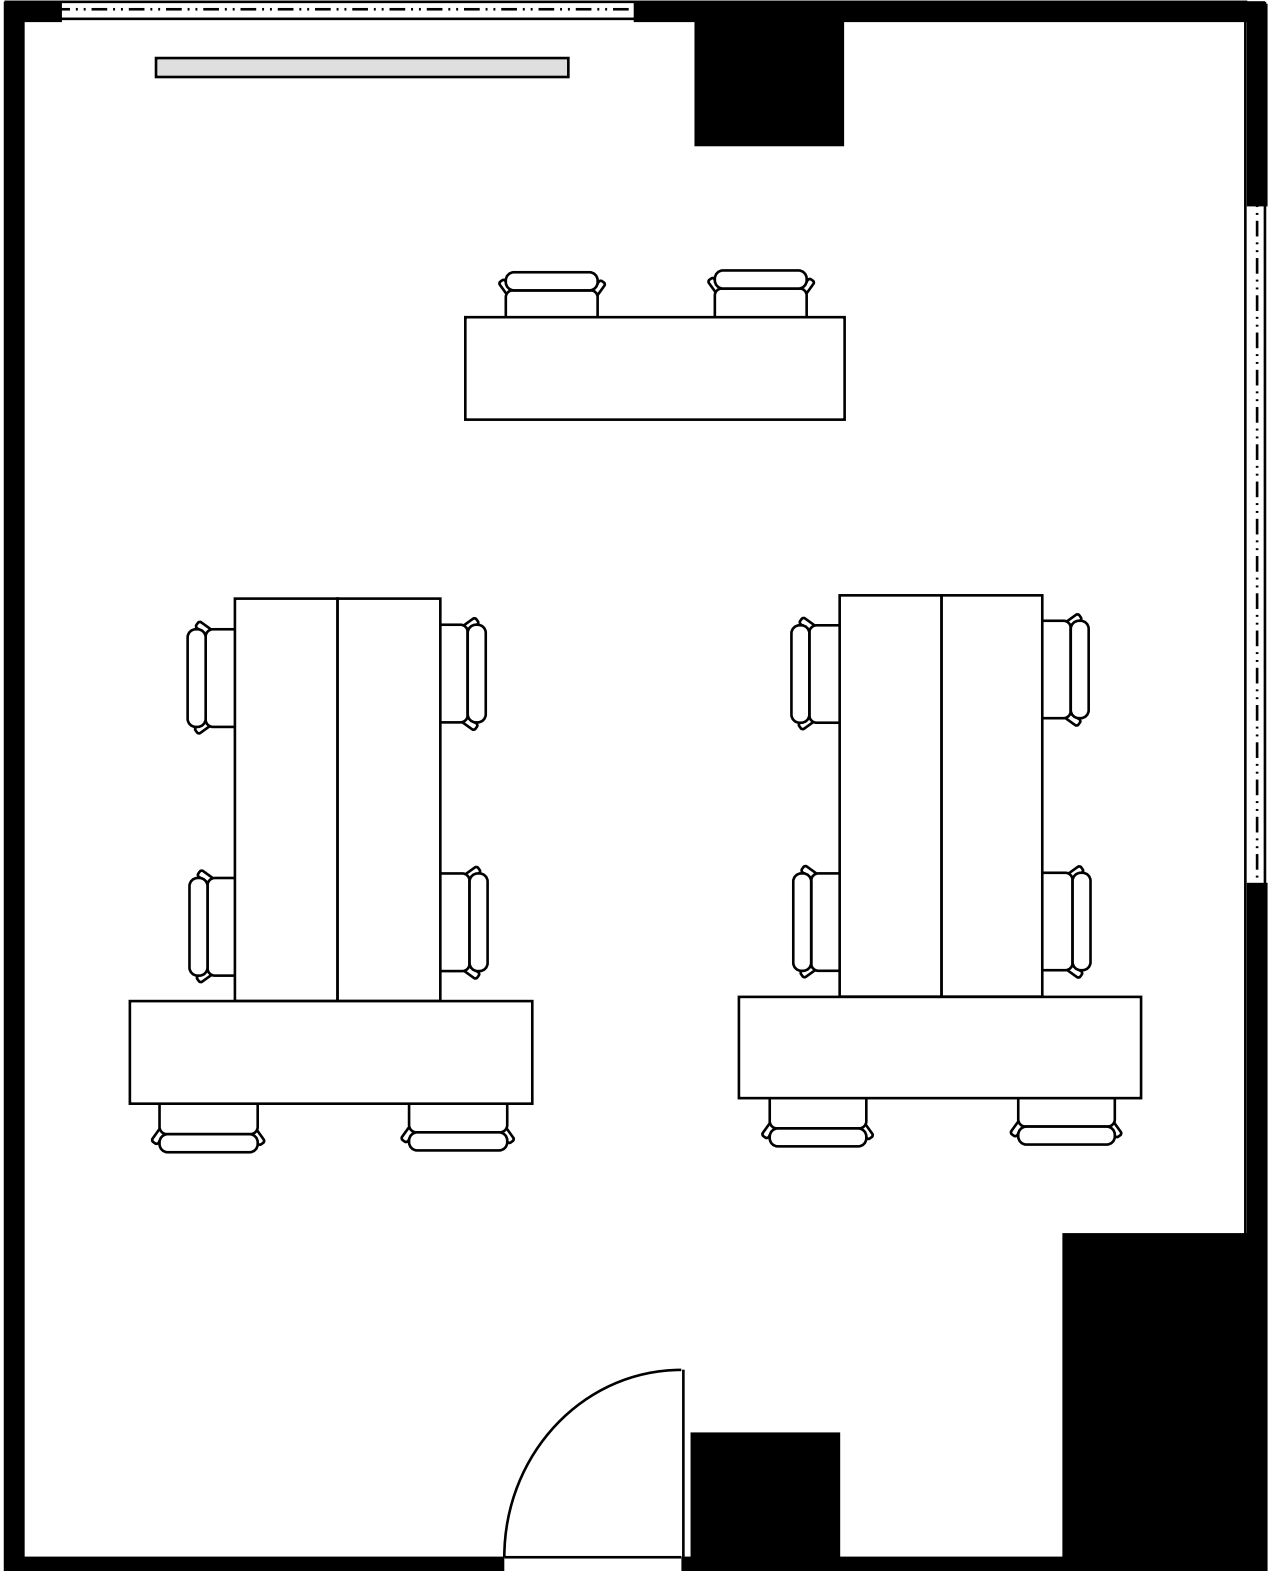

新大阪丸ビル新館 会議室

314号室 (Bタイプ)

設 営 ..... スクール形式 (2人掛け)

収容人数 ..... 16名

新大阪丸ビル新館 会議室

314号室 (Bタイプ)

設 営	□の字形式 (2人掛け)
収容人数	12名

新大阪丸ビル新館 会議室

314号室 (Bタイプ)

設 営	コの字形式 (2人掛け)
収容人数	10名

新大阪丸ビル新館 会議室

314号室 (Bタイプ)

設 営	島形式 (4人掛け)
収容人数	12名

新大阪丸ビル新館 会議室

314号室 (Bタイプ)

設 営	島形式 (T字6人掛け)
収容人数	12名

新大阪丸ビル新館 会議室

314号室 (Bタイプ)

設 営	シアター形式
収容人数	31名