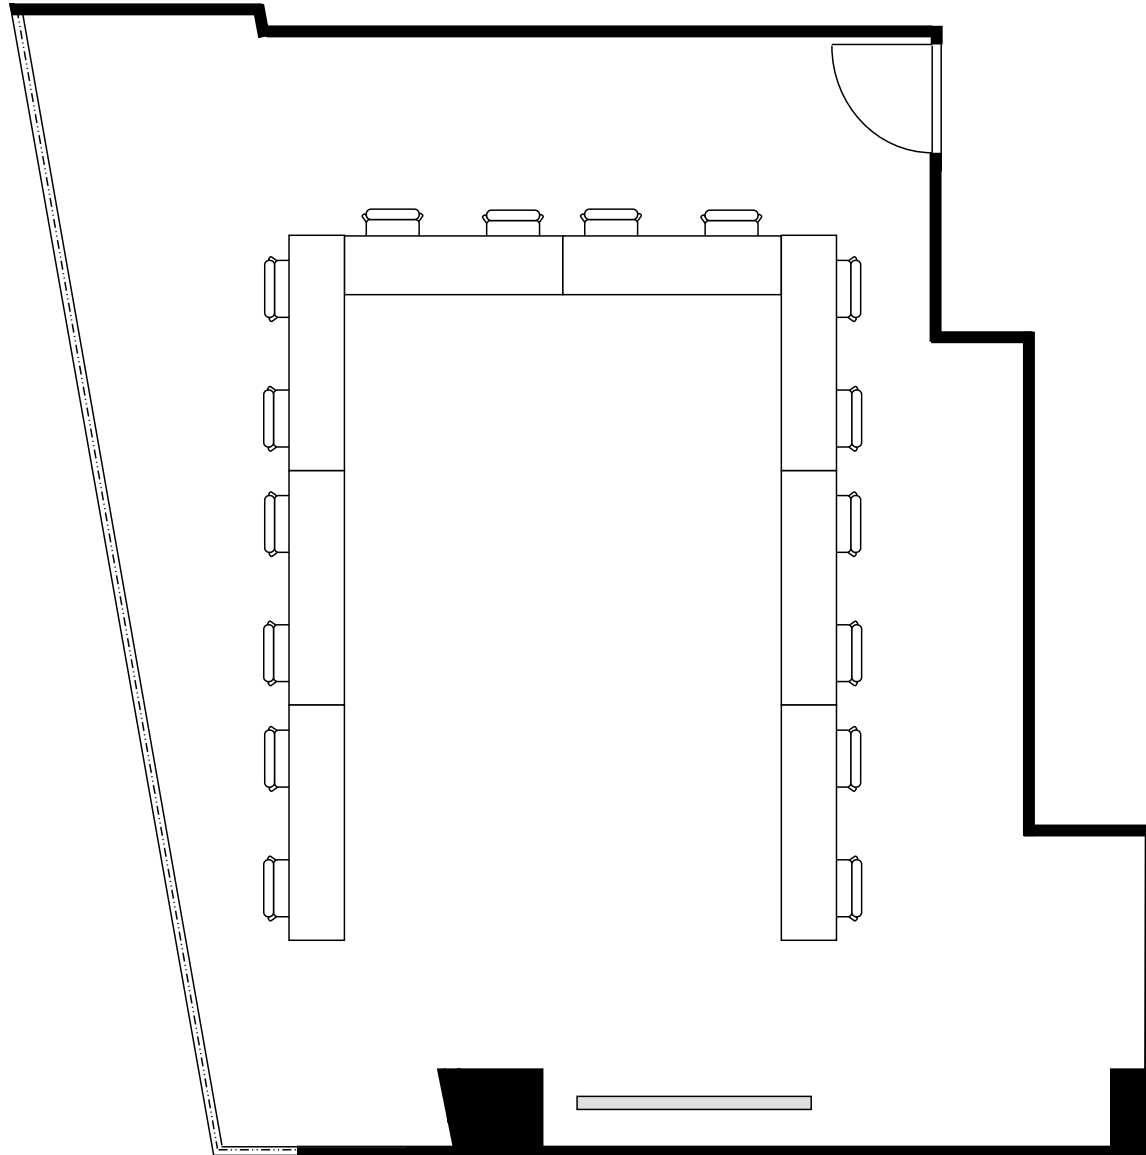

新大阪丸ビル新館 会議室

400号室 (Cタイプ)

設 営 : スクール形式 (2人掛け)

収容人数 : 28名

新大阪丸ビル新館 会議室

400号室 (Cタイプ)

設 営	ロの字形式 (2人掛け)
収容人数	20名

新大阪丸ビル新館 会議室

400号室 (Cタイプ)

設 営	コの字形式 (2人掛け)
収容人数	16名

新大阪丸ビル新館 会議室

400号室 (Cタイプ)

設 営	島形式 (4人掛け)
収容人数	24名

新大阪丸ビル新館 会議室

400号室 (Cタイプ)

設 営 : 島形式 (T字6人掛け)

収容人数 : 24名

新大阪丸ビル新館 会議室

400号室 (Cタイプ)

設 営	シアター形式
収容人数	53名