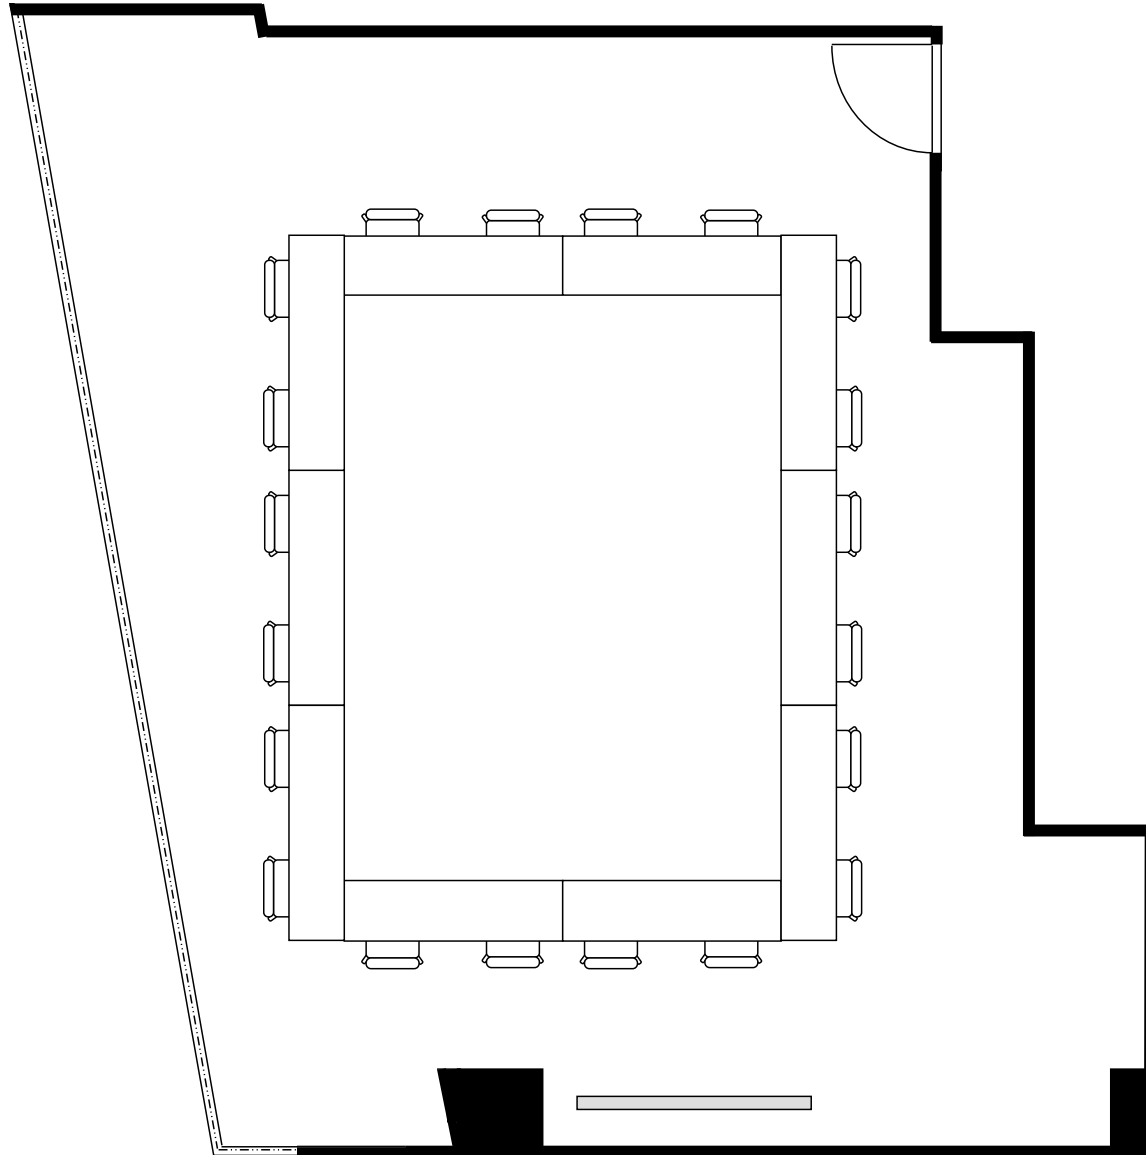

新大阪丸ビル新館 会議室

400号室 (Cタイプ)

設 営 : スクール形式 (2人掛け)

収容人数 : 28名

新大阪丸ビル新館 会議室

400号室 (Cタイプ)

設 営	ロの字形式 (2人掛け)
収容人数	20名

新大阪丸ビル新館 会議室

400号室 (Cタイプ)

設 営	コの字形式 (2人掛け)
収容人数	16名

新大阪丸ビル新館 会議室

400号室 (Cタイプ)

設 営	島形式 (4人掛け)
収容人数	24名

新大阪丸ビル新館 会議室

400号室 (Cタイプ)

設 営 : 島形式 (T字6人掛け)

収容人数 : 24名

新大阪丸ビル新館 会議室

400号室 (Cタイプ)

設 営	シアター形式
収容人数	53名