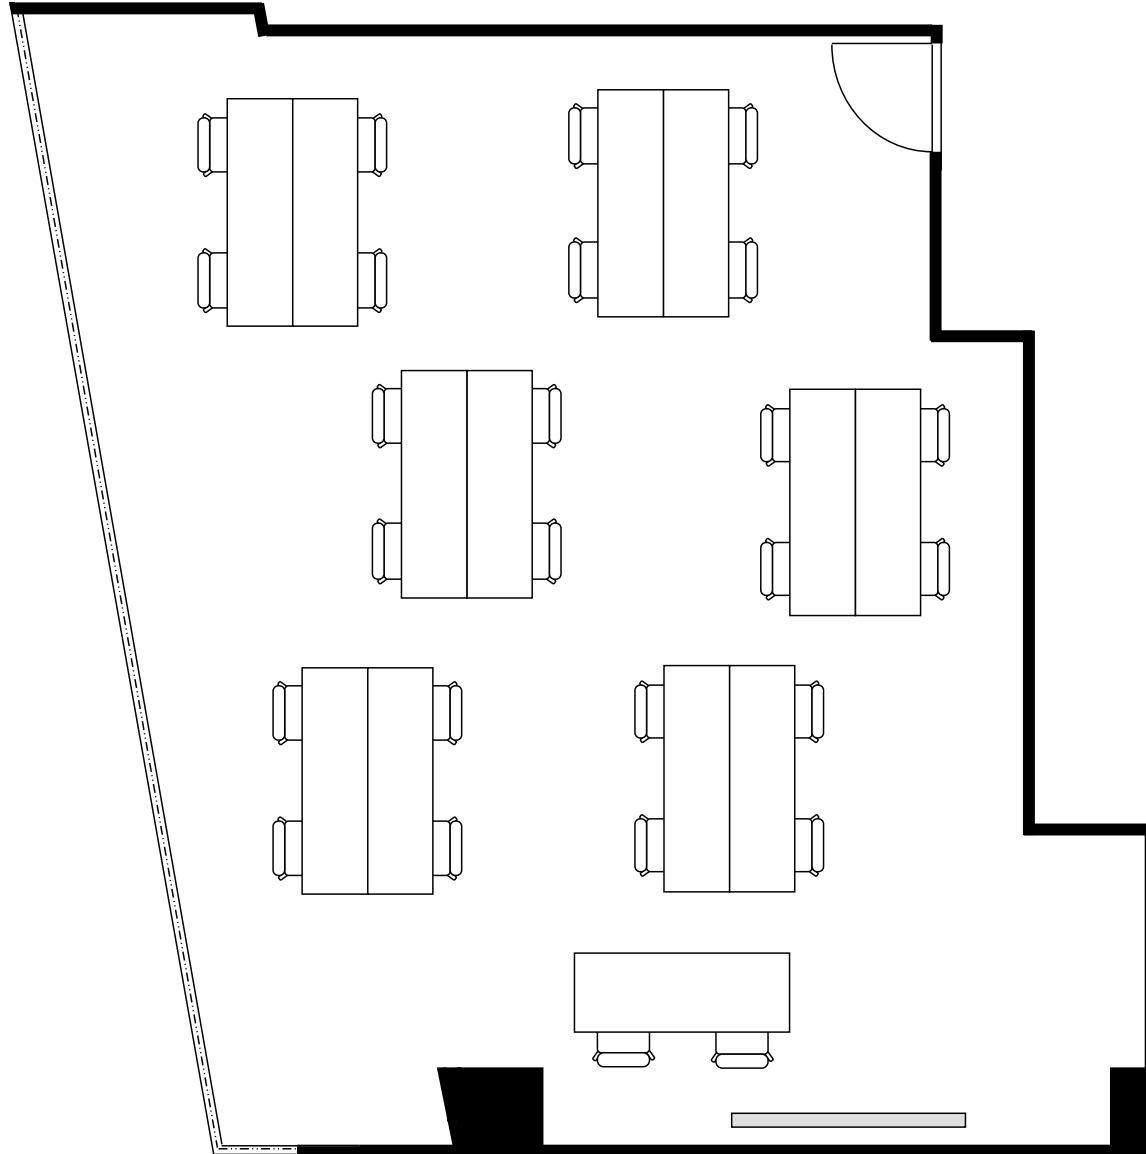

新大阪丸ビル新館 会議室

400号室 (Cタイプ)

設 営	スクール形式 (2人掛け)
収容人数	28名

新大阪丸ビル新館 会議室

400号室 (Cタイプ)

設 営	ロの字形式 (2人掛け)
収容人数	20名

新大阪丸ビル新館 会議室

400号室 (Cタイプ)

設 営	コの字形式 (2人掛け)
収容人数	16名

新大阪丸ビル新館 会議室

400号室 (Cタイプ)

設 営	シアター形式
収容人数	53名

新大阪丸ビル新館 会議室

400号室 (Cタイプ)

設 営	島形式 (4人掛け)
収容人数	24名

新大阪丸ビル新館 会議室

400号室 (Cタイプ)

設 営	島形式 (T字6人掛け)
収容人数	24名