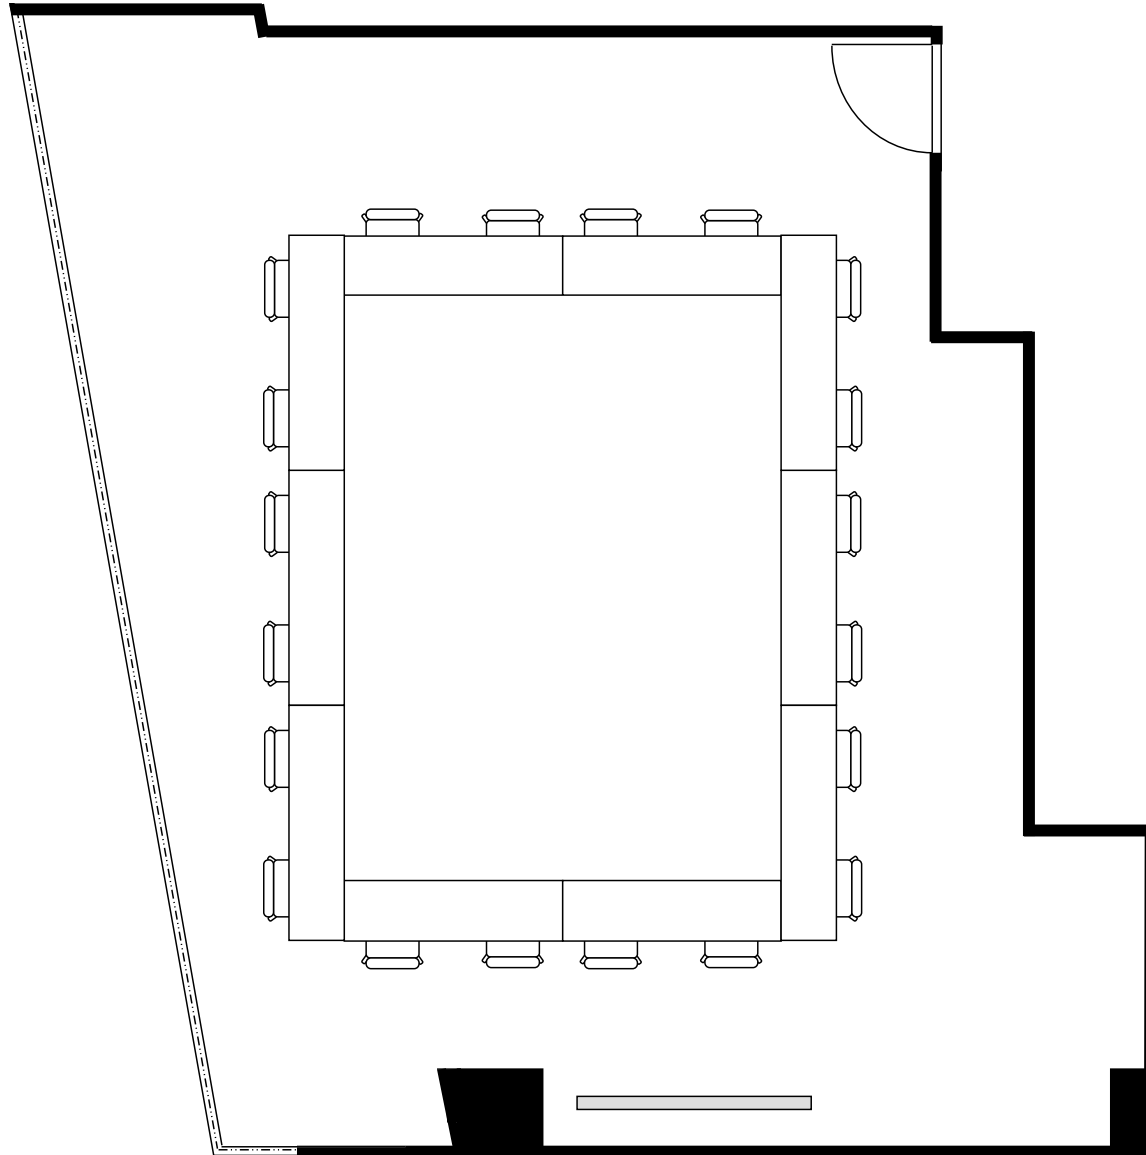

新大阪丸ビル新館 会議室

400号室 (Cタイプ)

設 営	スクール形式 (2人掛け)
収容人数	28名

新大阪丸ビル新館 会議室

400号室 (Cタイプ)

設 営	ロの字形式 (2人掛け)
収容人数	20名

新大阪丸ビル新館 会議室

400号室 (Cタイプ)

設 営	コの字形式 (2人掛け)
収容人数	16名

新大阪丸ビル新館 会議室

400号室 (Cタイプ)

設 営	シアター形式
収容人数	53名

新大阪丸ビル新館 会議室

400号室 (Cタイプ)

設 営	島形式 (4人掛け)
収容人数	24名

新大阪丸ビル新館 会議室

400号室 (Cタイプ)

設 営	島形式 (T字6人掛け)
収容人数	24名