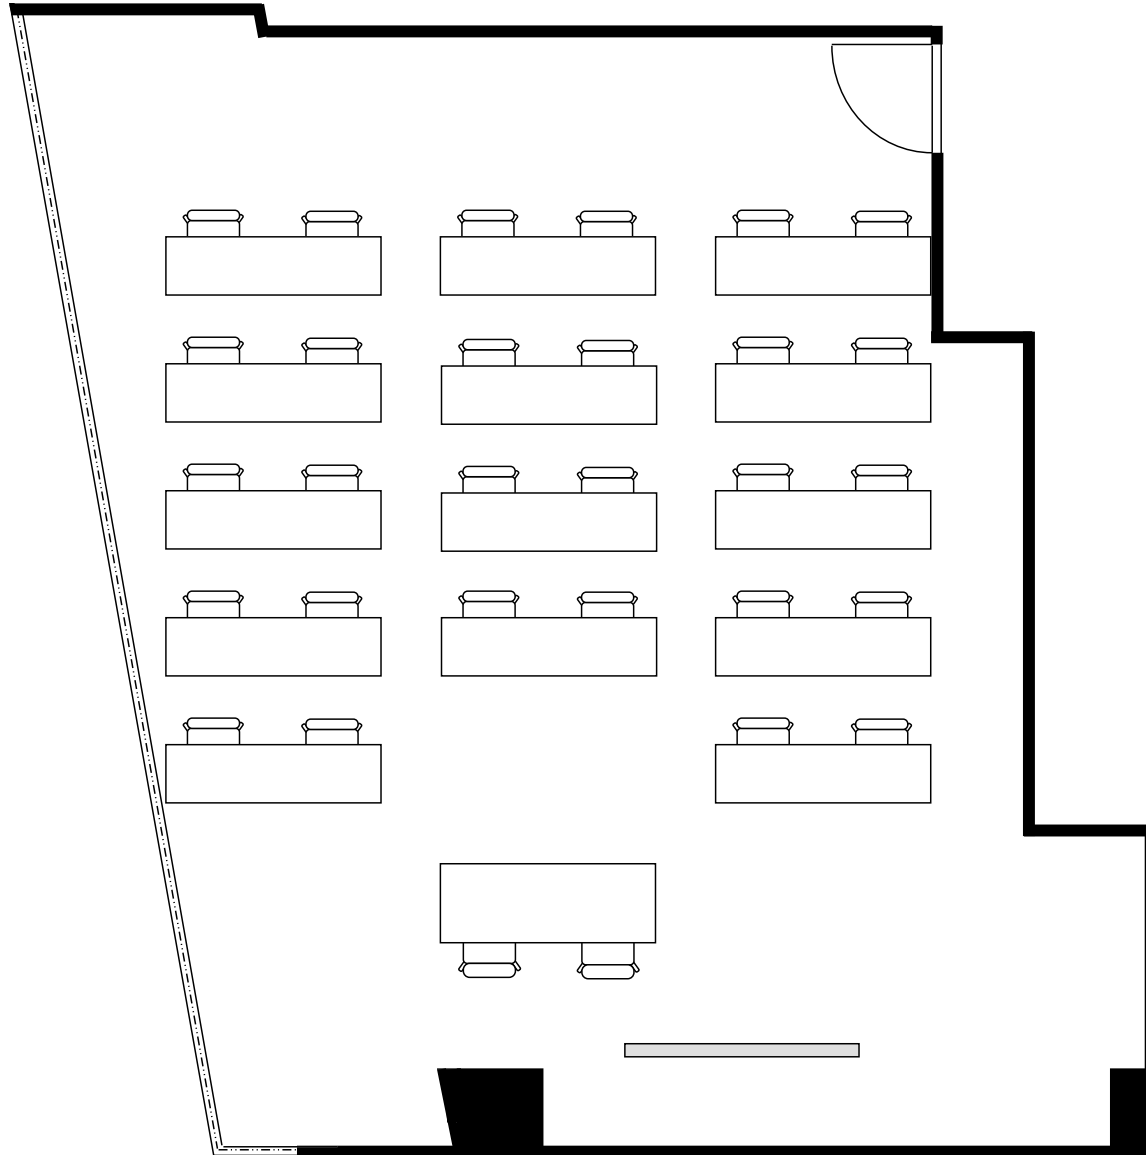

新大阪丸ビル新館 会議室

400号室 (Cタイプ)

設 営 : スクール形式 (2人掛け)

収容人数 : 28名

新大阪丸ビル新館 会議室

400号室 (Cタイプ)

設 営	ロの字形式 (2人掛け)
収容人数	20名

新大阪丸ビル新館 会議室

400号室 (Cタイプ)

設 営	コの字形式 (2人掛け)
収容人数	16名

新大阪丸ビル新館 会議室

400号室 (Cタイプ)

設 営	島形式 (4人掛け)
収容人数	24名

新大阪丸ビル新館 会議室

400号室 (Cタイプ)

設 営 : 島形式 (T字6人掛け)

収容人数 : 24名

新大阪丸ビル新館 会議室

400号室 (Cタイプ)

設 営	シアター形式
収容人数	53名