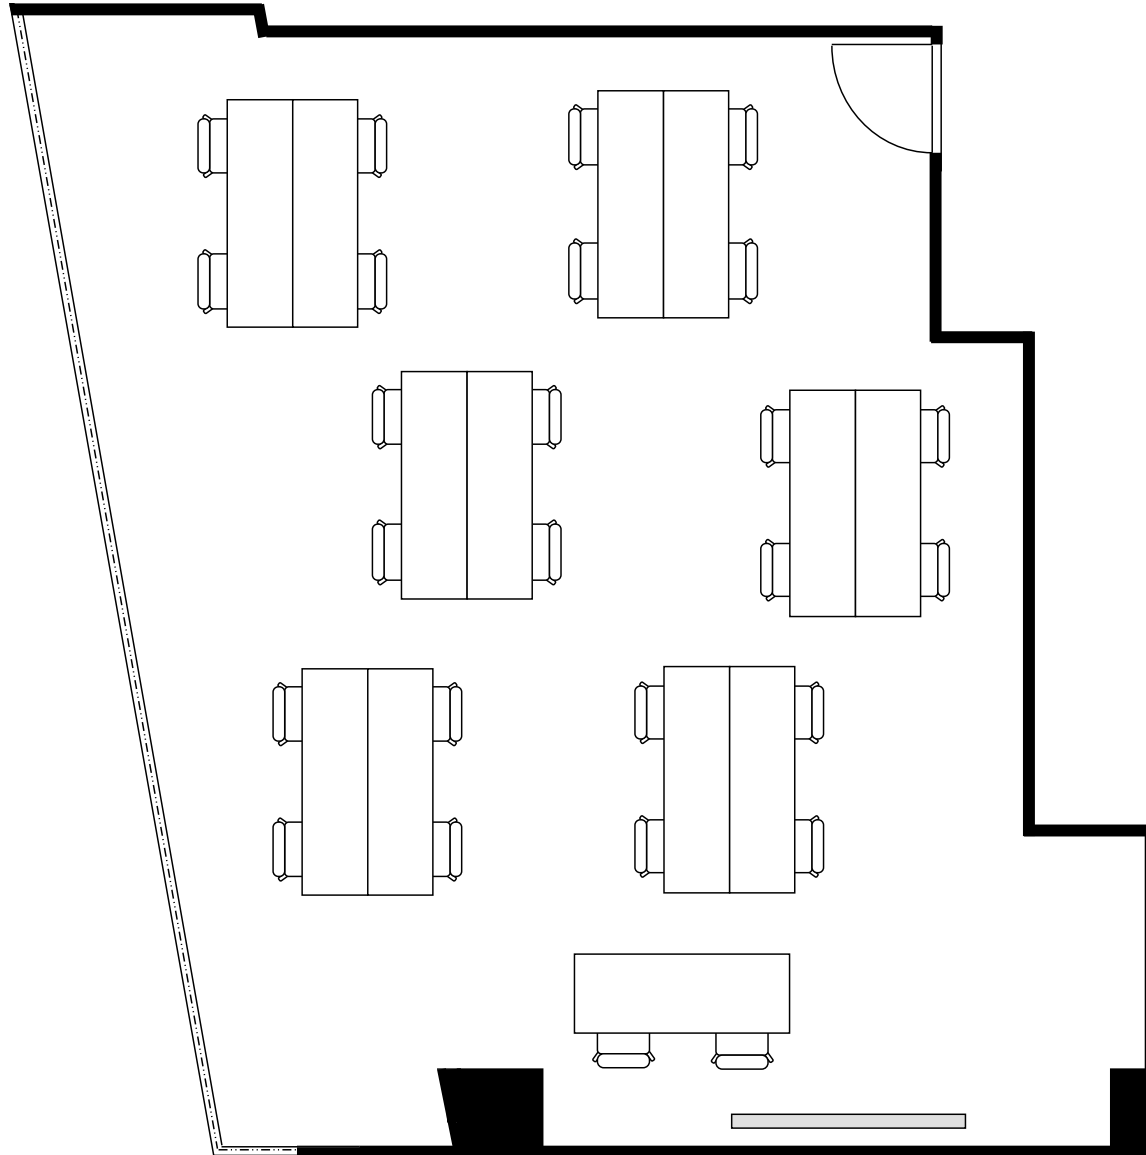

新大阪丸ビル新館 会議室

400号室 (Cタイプ)

設 営 : スクール形式 (2人掛け)

収容人数 : 28名

新大阪丸ビル新館 会議室

400号室 (Cタイプ)

設 営	ロの字形式 (2人掛け)
収容人数	20名

新大阪丸ビル新館 会議室

400号室 (Cタイプ)

設 営	コの字形式 (2人掛け)
収容人数	16名

新大阪丸ビル新館 会議室

400号室 (Cタイプ)

設 営	島形式 (4人掛け)
収容人数	24名

新大阪丸ビル新館 会議室

400号室 (Cタイプ)

設 営 : 島形式 (T字6人掛け)

収容人数 : 24名

新大阪丸ビル新館 会議室

400号室 (Cタイプ)

設 営	シアター形式
収容人数	53名