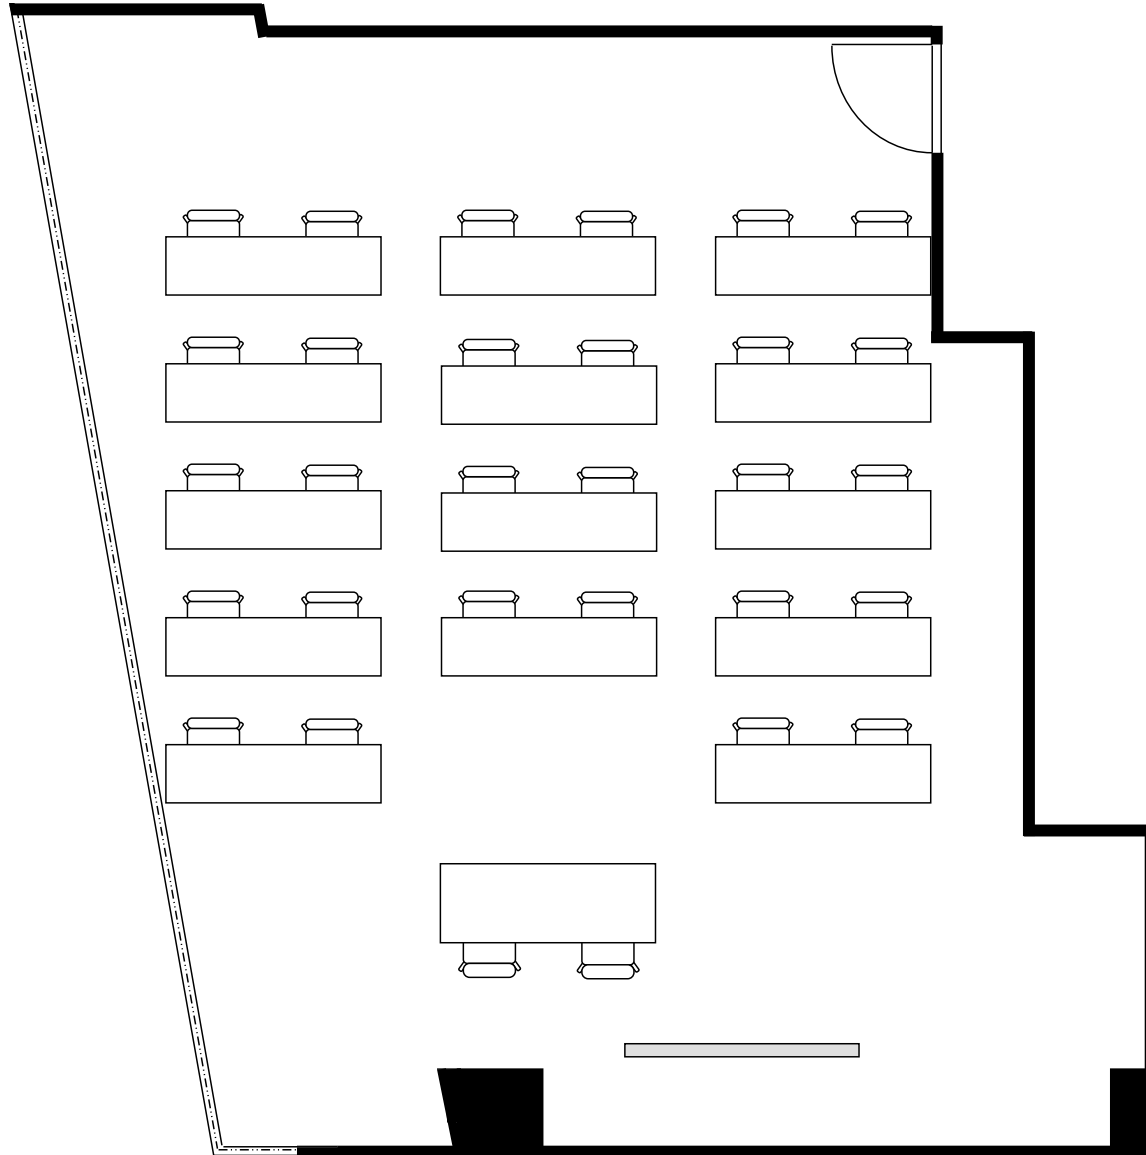

新大阪丸ビル新館 会議室

400号室 (Cタイプ)

設 営	スクール形式 (2人掛け)
収容人数	28名

新大阪丸ビル新館 会議室

400号室 (Cタイプ)

設 営	ロの字形式 (2人掛け)
収容人数	20名

新大阪丸ビル新館 会議室

400号室 (Cタイプ)

設 営	コの字形式 (2人掛け)
収容人数	16名

新大阪丸ビル新館 会議室

400号室 (Cタイプ)

設 営	シアター形式
収容人数	53名

新大阪丸ビル新館 会議室

400号室 (Cタイプ)

設 営	島形式 (4人掛け)
収容人数	24名

新大阪丸ビル新館 会議室

400号室 (Cタイプ)

設 営	島形式 (T字6人掛け)
収容人数	24名