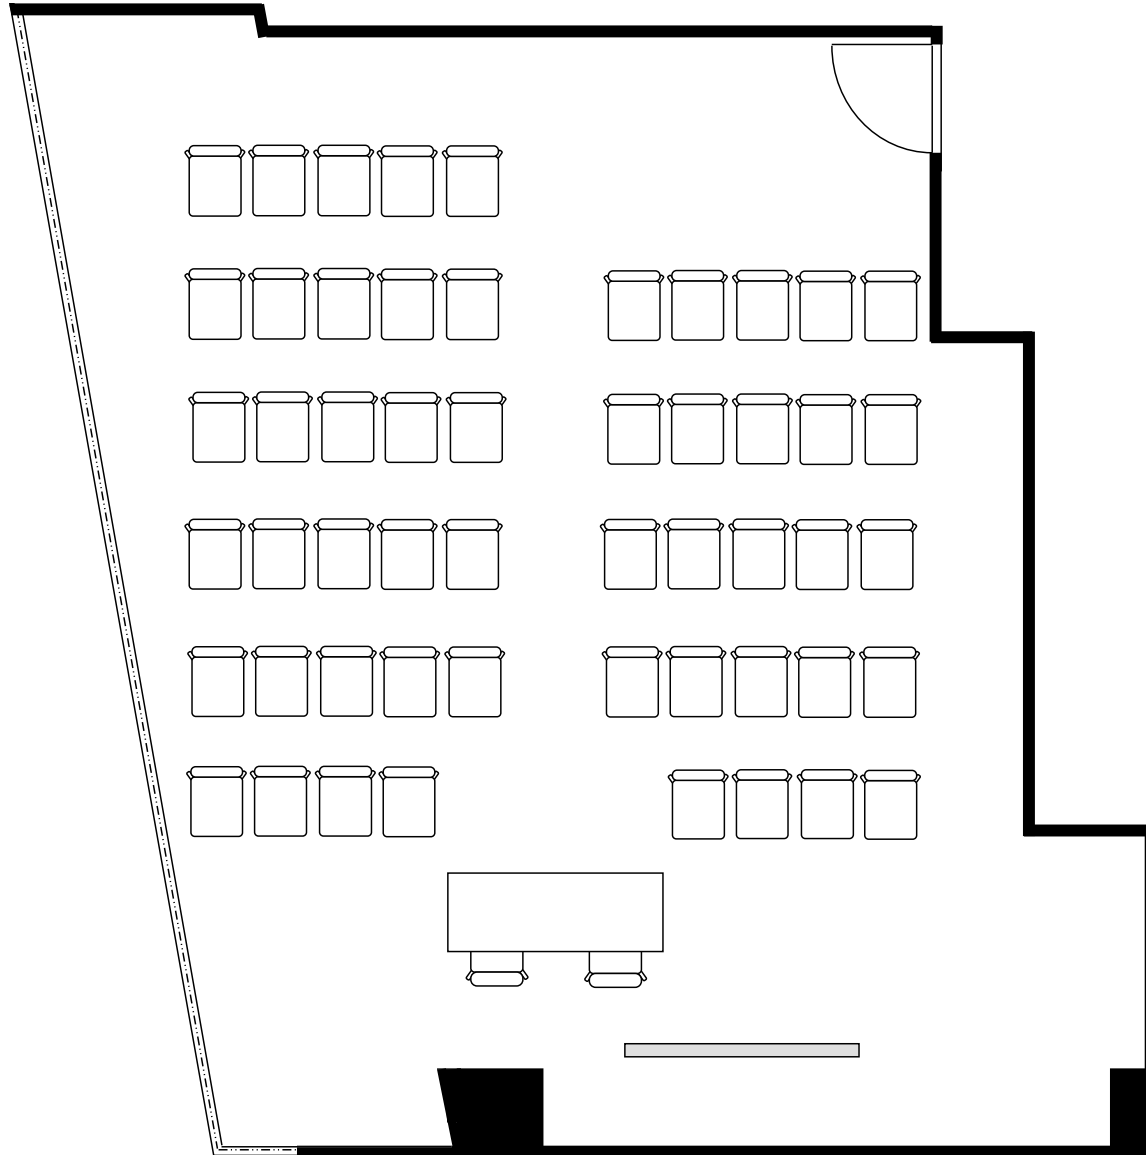

新大阪丸ビル新館 会議室

400号室 (Cタイプ)

設 営	スクール形式 (2人掛け)
収容人数	28名

新大阪丸ビル新館 会議室

400号室 (Cタイプ)

設 営	ロの字形式 (2人掛け)
収容人数	20名

新大阪丸ビル新館 会議室

400号室 (Cタイプ)

設 営	コの字形式 (2人掛け)
収容人数	16名

新大阪丸ビル新館 会議室

400号室 (Cタイプ)

設 営	シアター形式
収容人数	53名

新大阪丸ビル新館 会議室

400号室 (Cタイプ)

設 営	島形式 (4人掛け)
収容人数	24名

新大阪丸ビル新館 会議室

400号室 (Cタイプ)

設 営	島形式 (T字6人掛け)
収容人数	24名