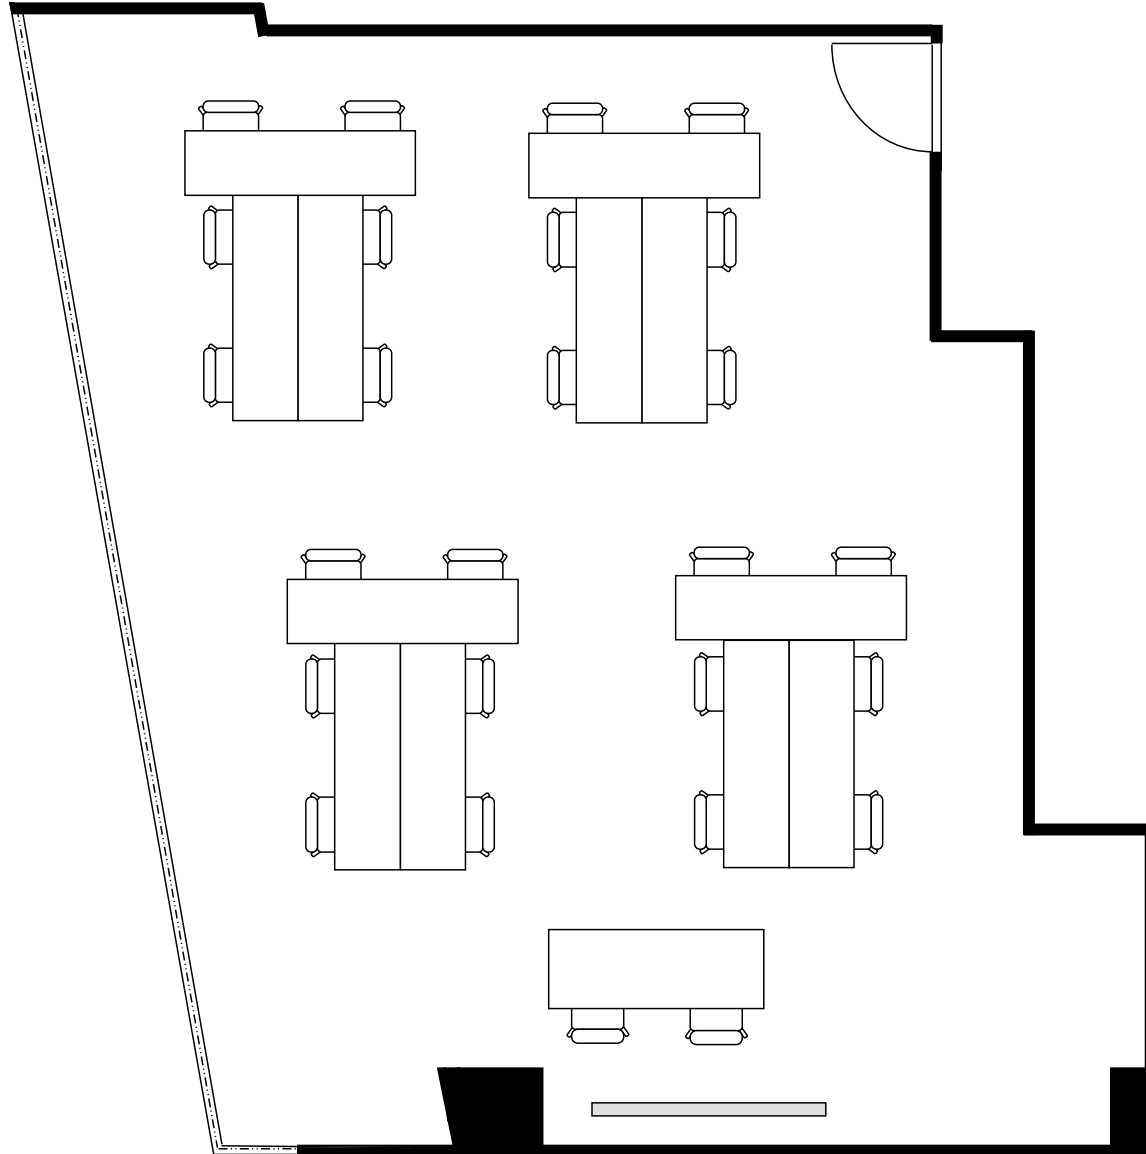

新大阪丸ビル新館 会議室

400号室 (Cタイプ)

設 営 : スクール形式 (2人掛け)

収容人数 : 28名

新大阪丸ビル新館 会議室

400号室 (Cタイプ)

設 営	ロの字形式 (2人掛け)
収容人数	20名

新大阪丸ビル新館 会議室

400号室 (Cタイプ)

設 営	コの字形式 (2人掛け)
収容人数	16名

新大阪丸ビル新館 会議室

400号室 (Cタイプ)

設 営	島形式 (4人掛け)
収容人数	24名

新大阪丸ビル新館 会議室

400号室 (Cタイプ)

設 営 : 島形式 (T字6人掛け)

収容人数 : 24名

新大阪丸ビル新館 会議室

400号室 (Cタイプ)

設 営	シアター形式
収容人数	53名