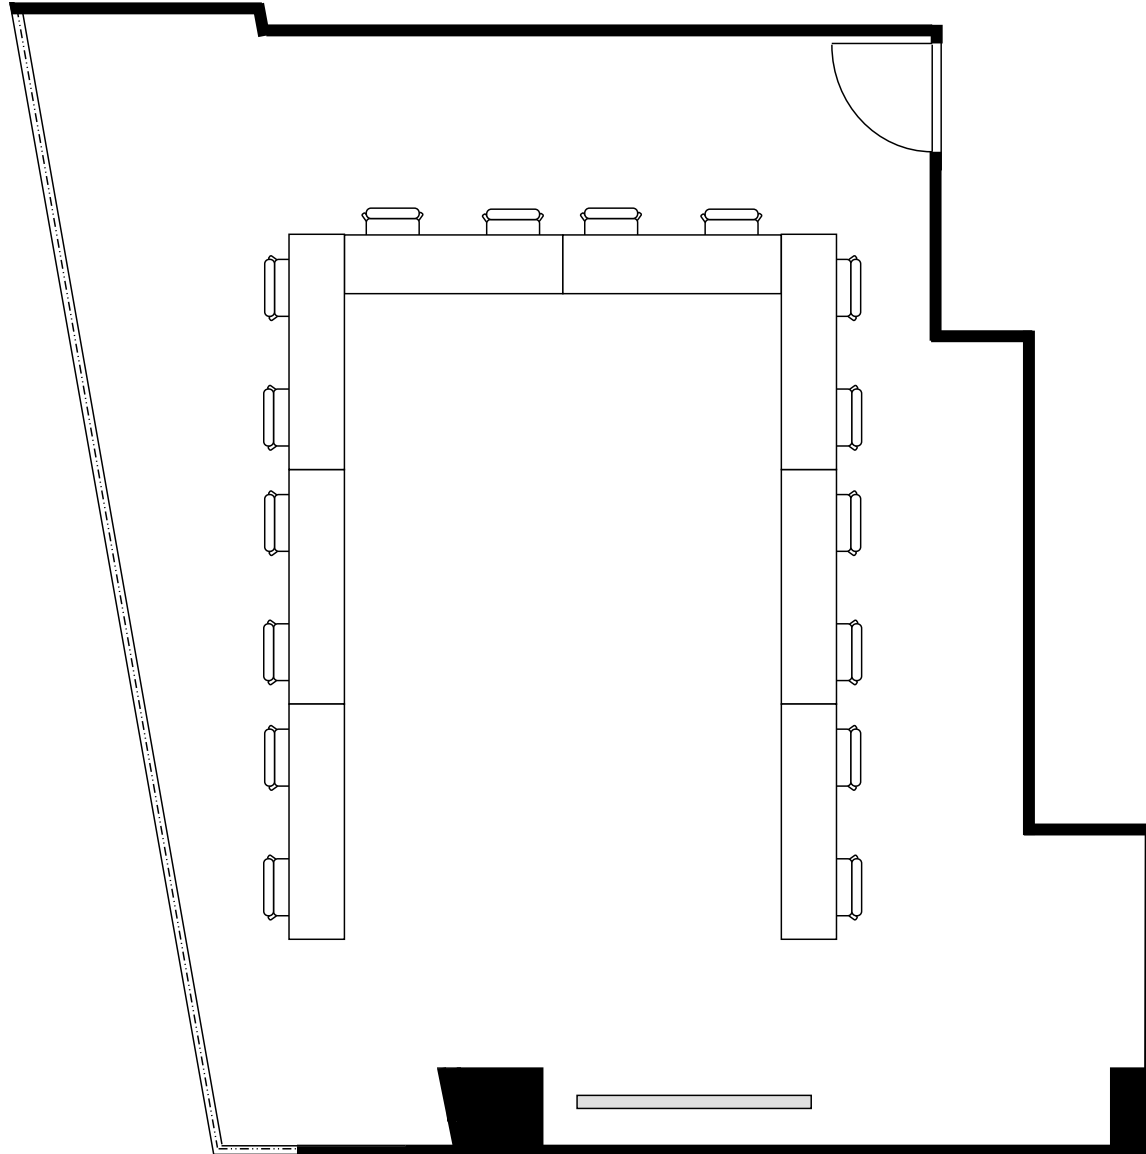

新大阪丸ビル新館 会議室

400号室 (Cタイプ)

設 営	スクール形式 (2人掛け)
収容人数	28名

新大阪丸ビル新館 会議室

400号室 (Cタイプ)

設 営	ロの字形式 (2人掛け)
収容人数	20名

新大阪丸ビル新館 会議室

400号室 (Cタイプ)

設 営	コの字形式 (2人掛け)
収容人数	16名

新大阪丸ビル新館 会議室

400号室 (Cタイプ)

設 営	シアター形式
収容人数	53名

新大阪丸ビル新館 会議室

400号室 (Cタイプ)

設 営	島形式 (4人掛け)
収容人数	24名

新大阪丸ビル新館 会議室

400号室 (Cタイプ)

設 営	島形式 (T字6人掛け)
収容人数	24名