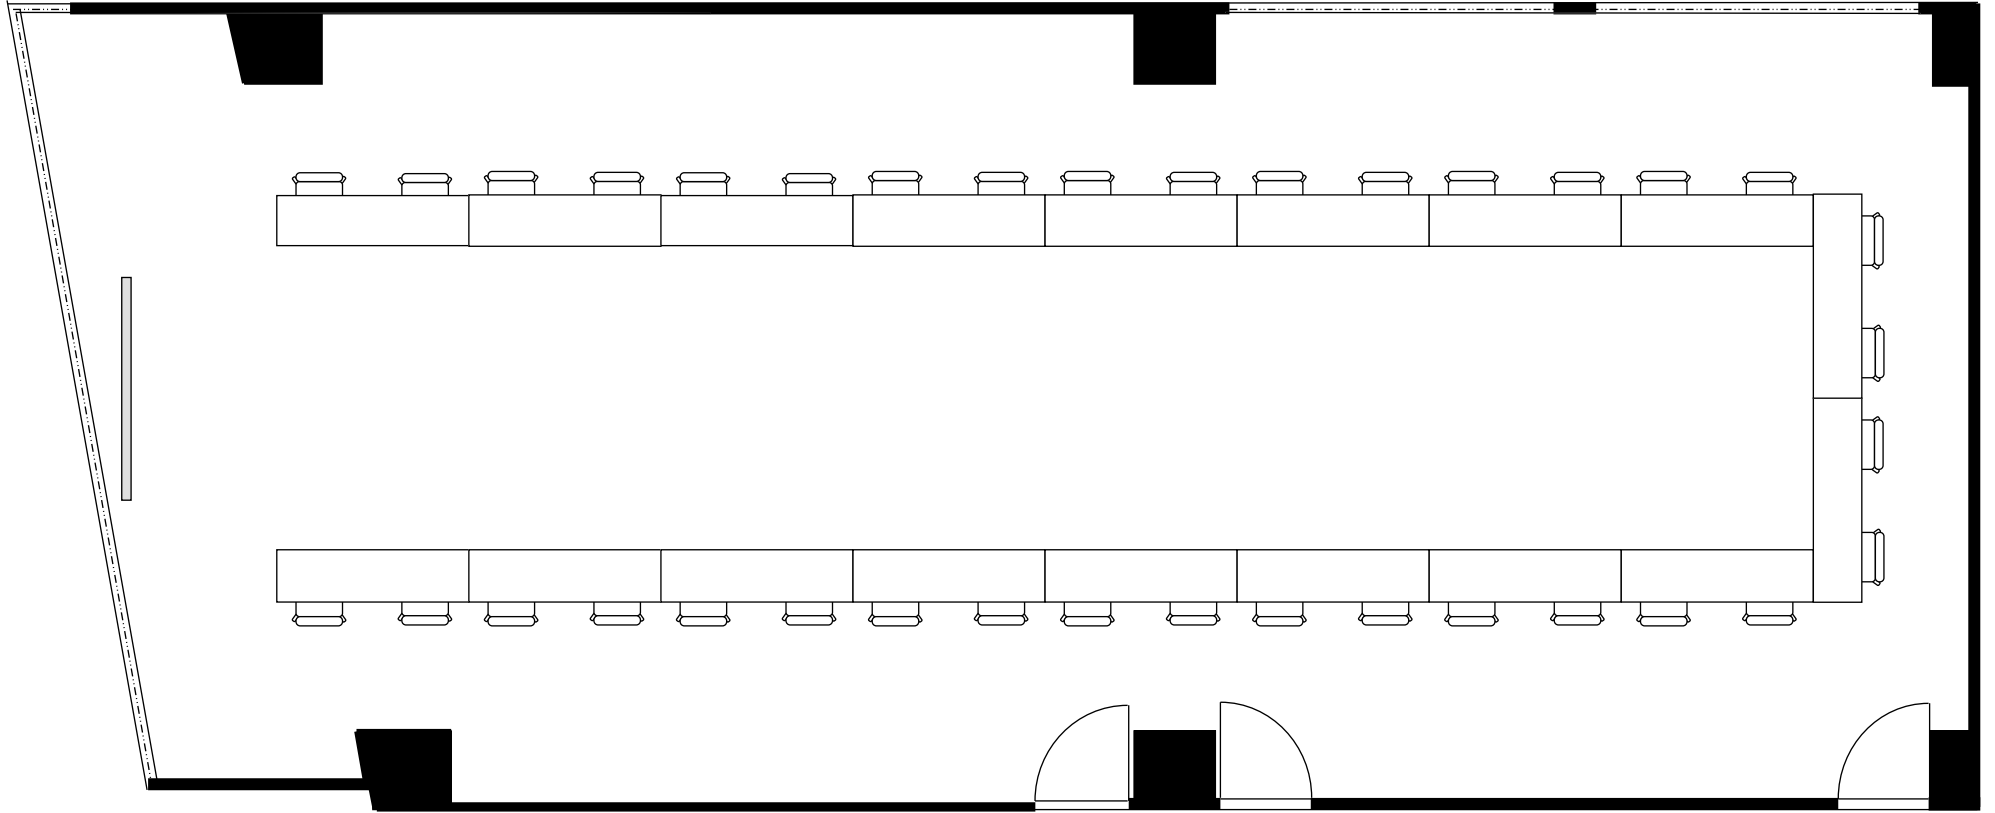

新大阪丸ビル新館 会議室

402号室 (Fタイプ)

設 営	スクール形式 (2人掛け)
収容人数	76名

新大阪丸ビル新館 会議室

402号室 (Fタイプ)

設 営	ロの字形式 (2人掛け)
収容人数	40名

新大阪丸ビル新館 会議室

402号室 (Fタイプ)

設 営	コの字形式 (2人掛け)
収容人数	36名

新大阪丸ビル新館 会議室

402号室 (Fタイプ)

設 営	シアター形式
収容人数	150名

新大阪丸ビル新館 会議室

402号室 (Fタイプ)

設 営	島形式 (4人掛け)
収容人数	48名

新大阪丸ビル新館 会議室

402号室 (Fタイプ)

設 営	島形式 (T字6人掛け)
収容人数	48名