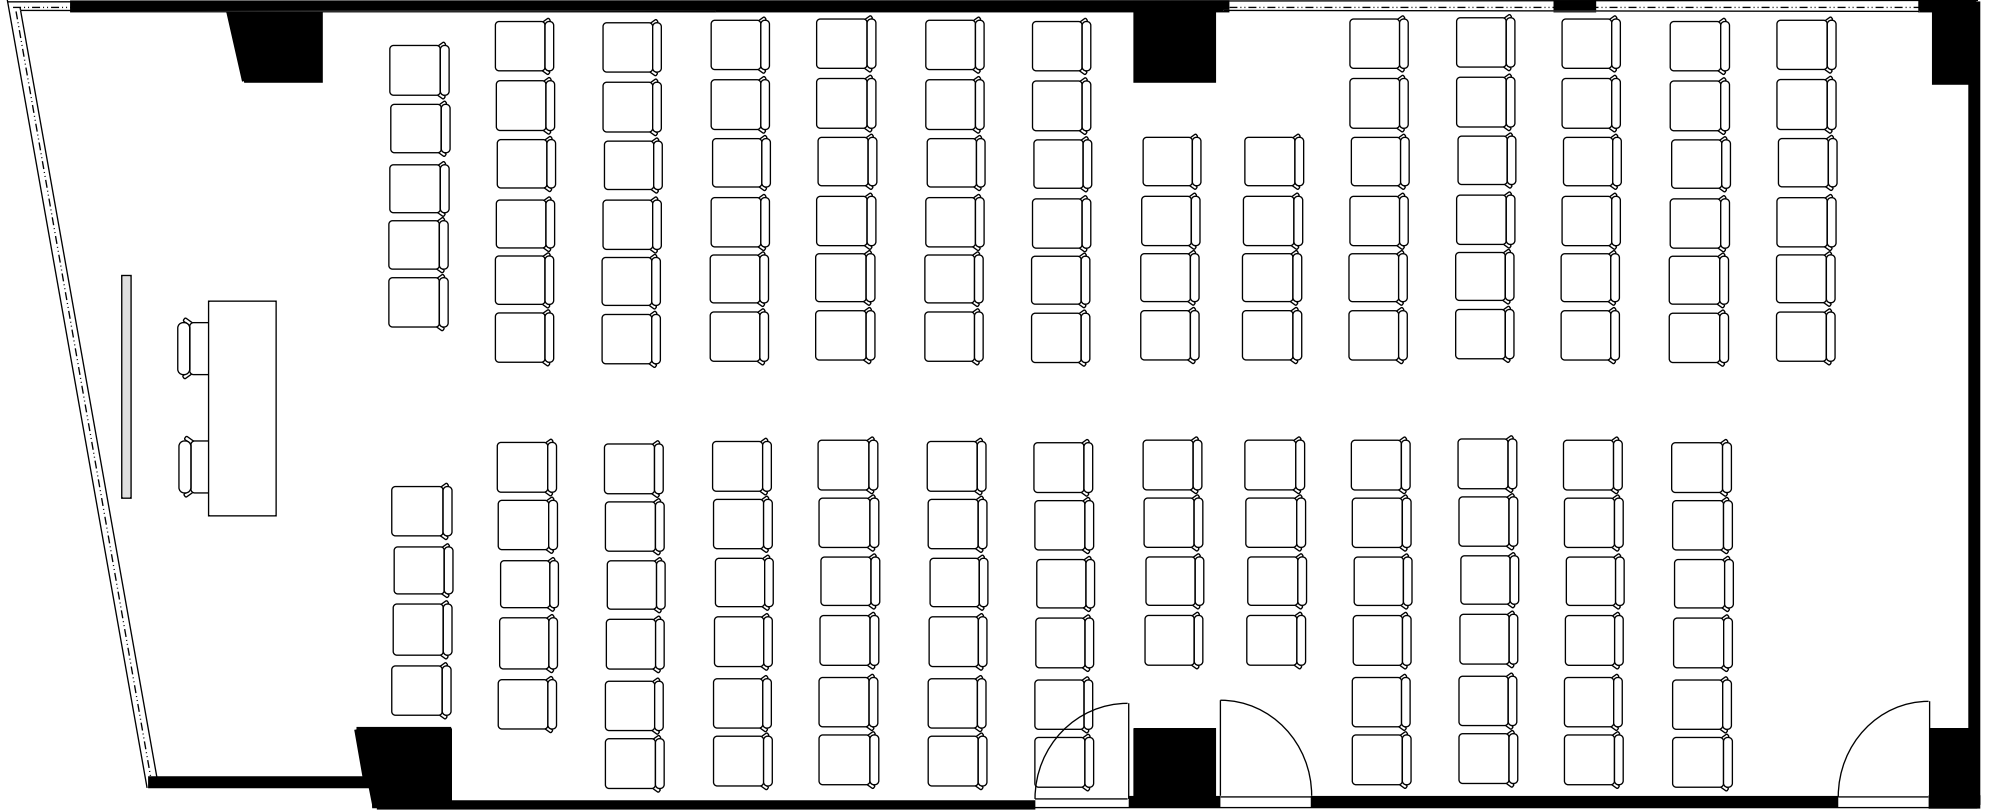

新大阪丸ビル新館 会議室

402号室 (Fタイプ)

設 営	スクール形式 (2人掛け)
収容人数	76名

新大阪丸ビル新館 会議室

402号室 (Fタイプ)

設 営	ロの字形式 (2人掛け)
収容人数	40名

新大阪丸ビル新館 会議室

402号室 (Fタイプ)

設 営	コの字形式 (2人掛け)
収容人数	36名

新大阪丸ビル新館 会議室

402号室 (Fタイプ)

設 営	シアター形式
収容人数	150名

新大阪丸ビル新館 会議室

402号室 (Fタイプ)

設 営	島形式 (4人掛け)
収容人数	48名

新大阪丸ビル新館 会議室

402号室 (Fタイプ)

設 営	島形式 (T字6人掛け)
収容人数	48名