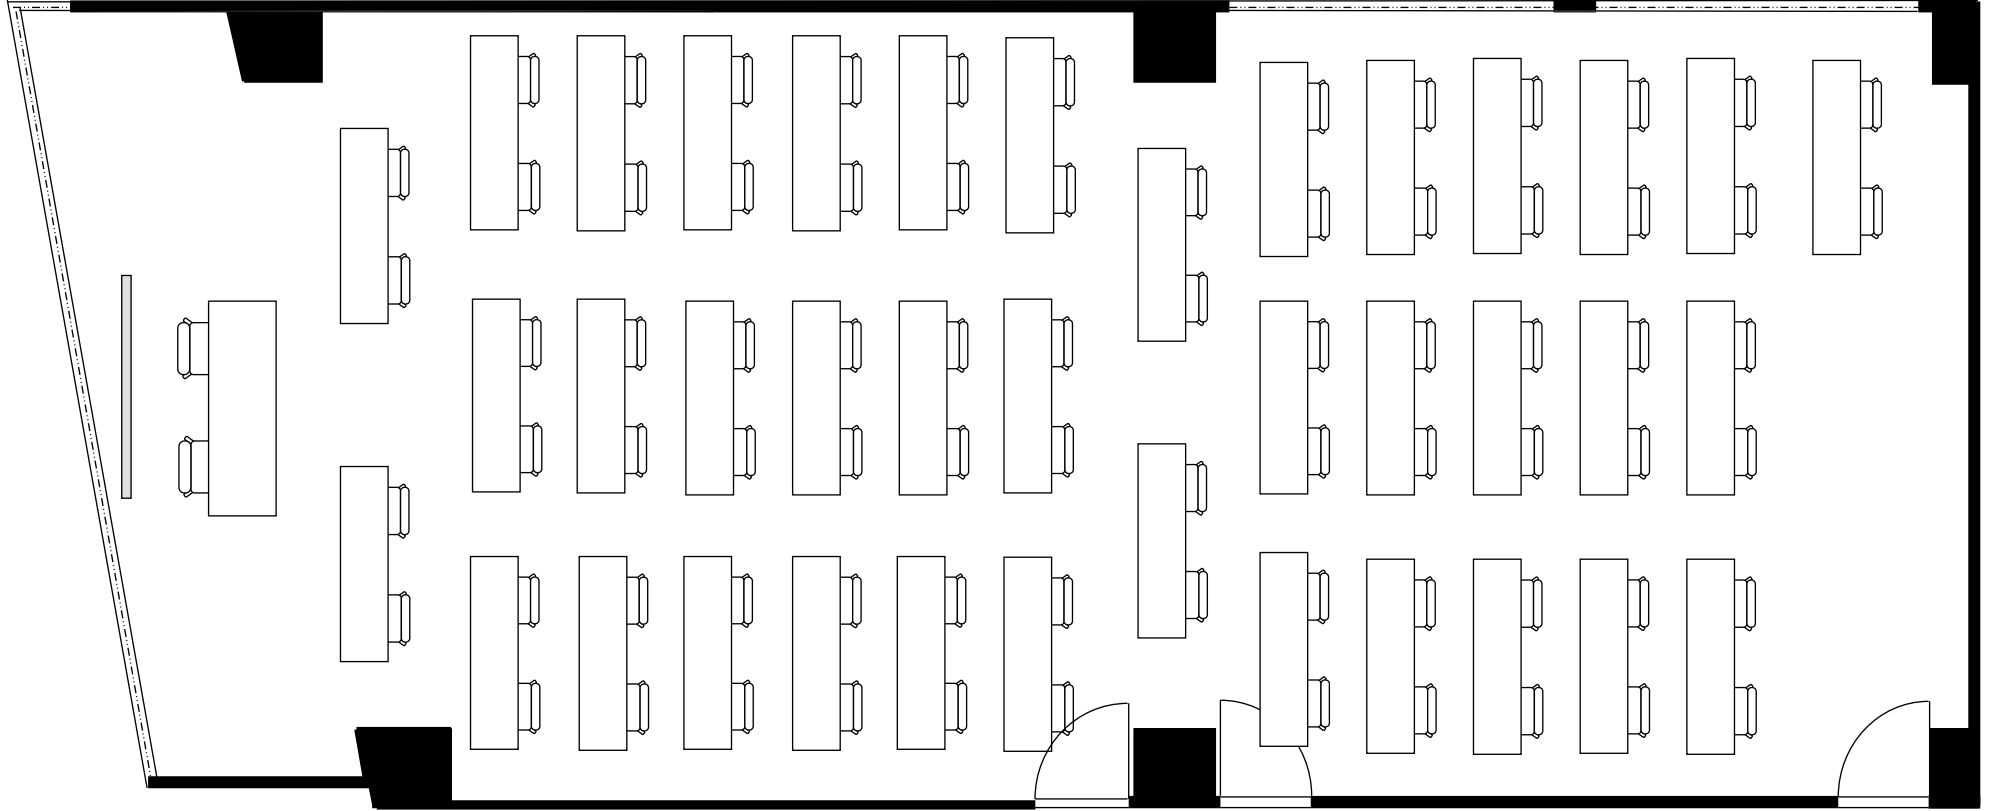

新大阪丸ビル新館 会議室

402号室 (Fタイプ)

設 営	スクール形式 (2人掛け)
収容人数	76名

新大阪丸ビル新館 会議室

402号室 (Fタイプ)

設 営	ロの字形式 (2人掛け)
収容人数	40名

新大阪丸ビル新館 会議室

402号室 (Fタイプ)

設 営	コの字形式 (2人掛け)
収容人数	36名

新大阪丸ビル新館 会議室

402号室 (Fタイプ)

設 営	シアター形式
収容人数	150名

新大阪丸ビル新館 会議室

402号室 (Fタイプ)

設 営	島形式 (4人掛け)
収容人数	48名

新大阪丸ビル新館 会議室

402号室 (Fタイプ)

設 営	島形式 (T字6人掛け)
収容人数	48名