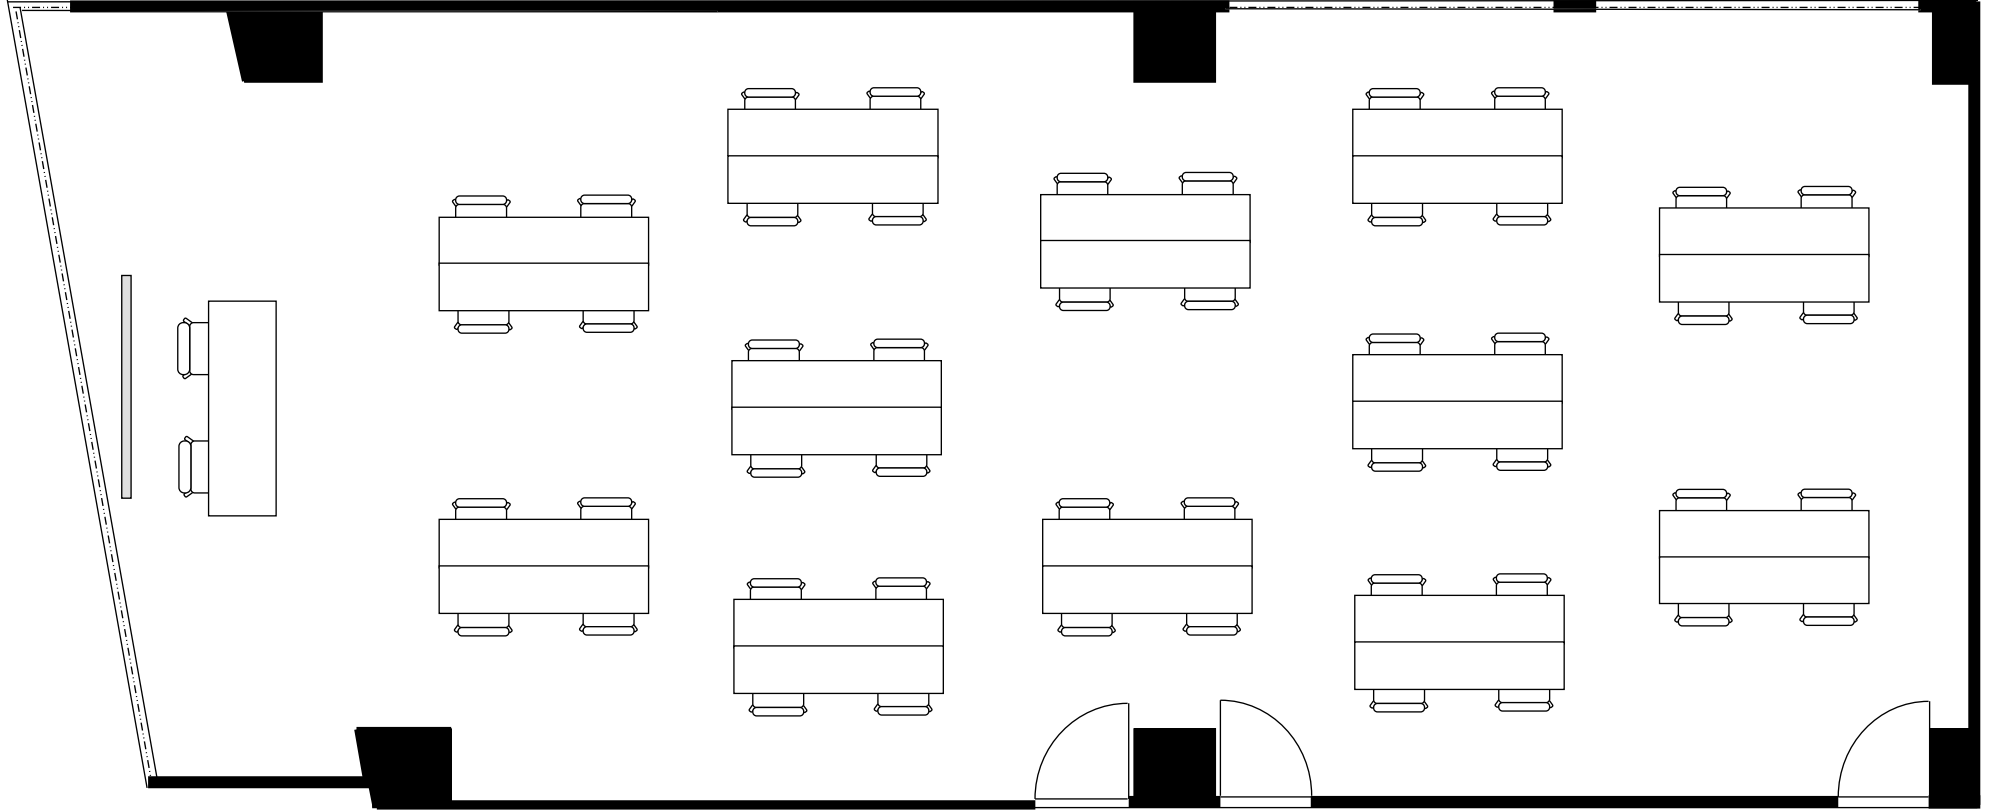

新大阪丸ビル新館 会議室

402号室 (Fタイプ)

設 営	スクール形式 (2人掛け)
収容人数	76名

新大阪丸ビル新館 会議室

402号室 (Fタイプ)

設 営	ロの字形式 (2人掛け)
収容人数	40名

新大阪丸ビル新館 会議室

402号室 (Fタイプ)

設 営	コの字形式 (2人掛け)
収容人数	36名

新大阪丸ビル新館 会議室

402号室 (Fタイプ)

設 営	シアター形式
収容人数	150名

新大阪丸ビル新館 会議室

402号室 (Fタイプ)

設 営	島形式 (4人掛け)
収容人数	48名

新大阪丸ビル新館 会議室

402号室 (Fタイプ)

設 営	島形式 (T字6人掛け)
収容人数	48名