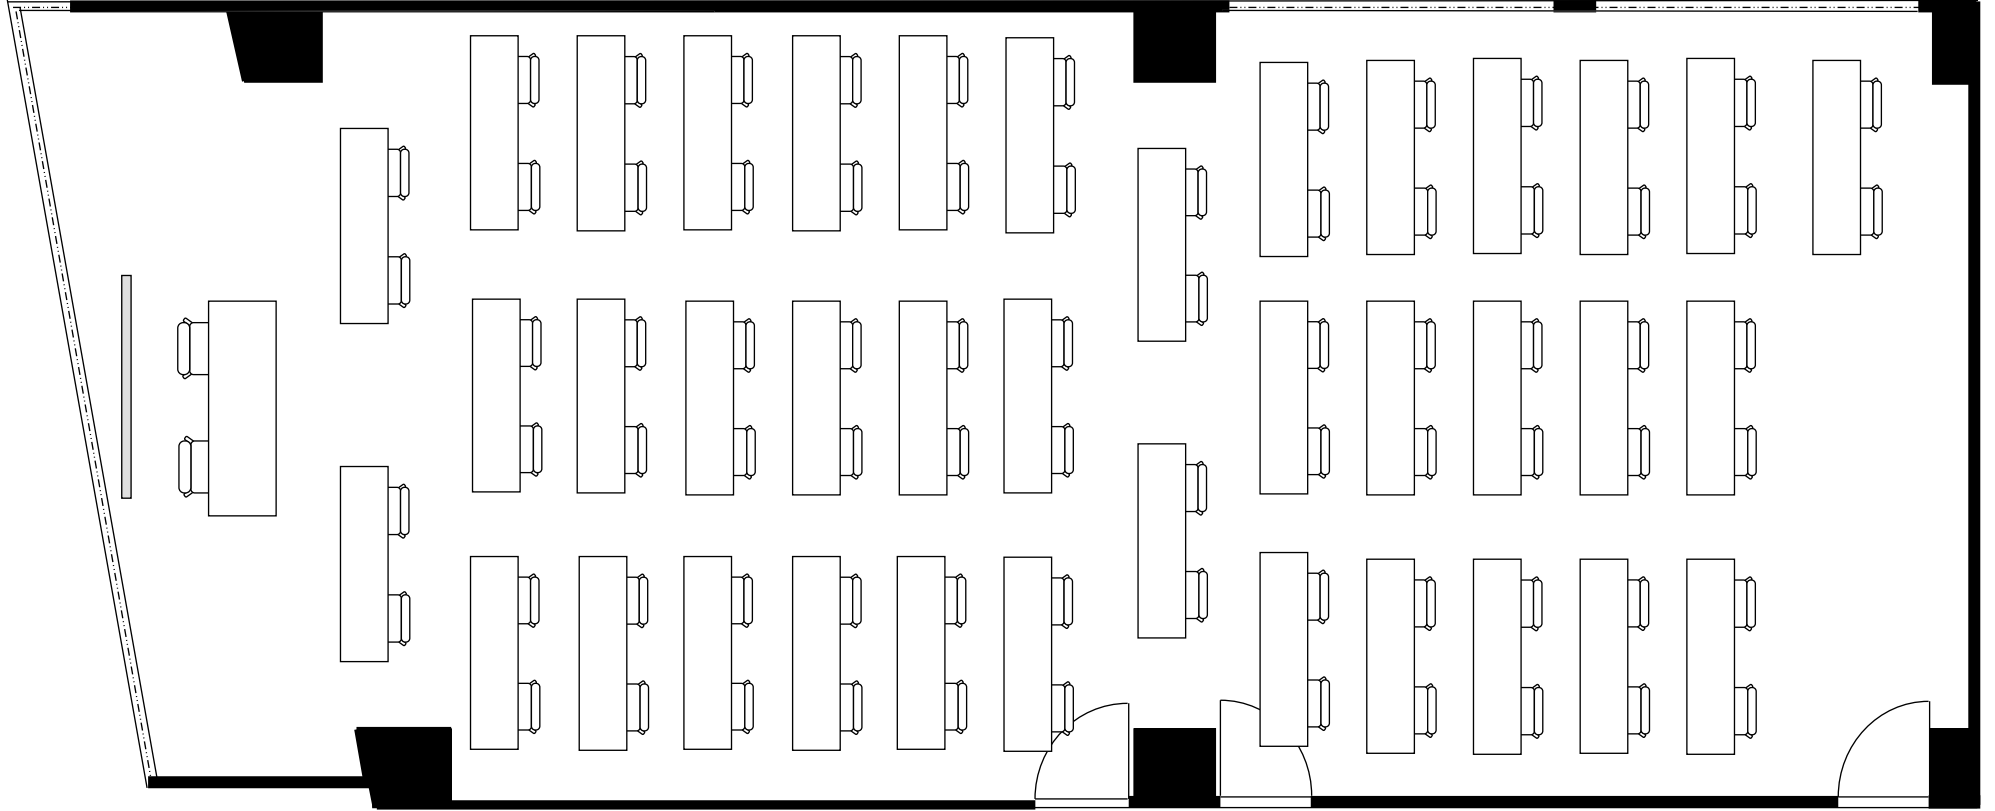

新大阪丸ビル新館 会議室

402号室 (Fタイプ)

設 営	スクール形式 (2人掛け)
収容人数	76名

新大阪丸ビル新館 会議室

402号室 (Fタイプ)

設 営	ロの字形式 (2人掛け)
収容人数	40名

新大阪丸ビル新館 会議室

402号室 (Fタイプ)

設 営	コの字形式 (2人掛け)
収容人数	36名

新大阪丸ビル新館 会議室

402号室 (Fタイプ)

設 営	島形式 (4人掛け)
収容人数	48名

新大阪丸ビル新館 会議室

402号室 (Fタイプ)

設 営	島形式 (T字6人掛け)
収容人数	48名

新大阪丸ビル新館 会議室

402号室 (Fタイプ)

設 営	シアター形式
収容人数	150名