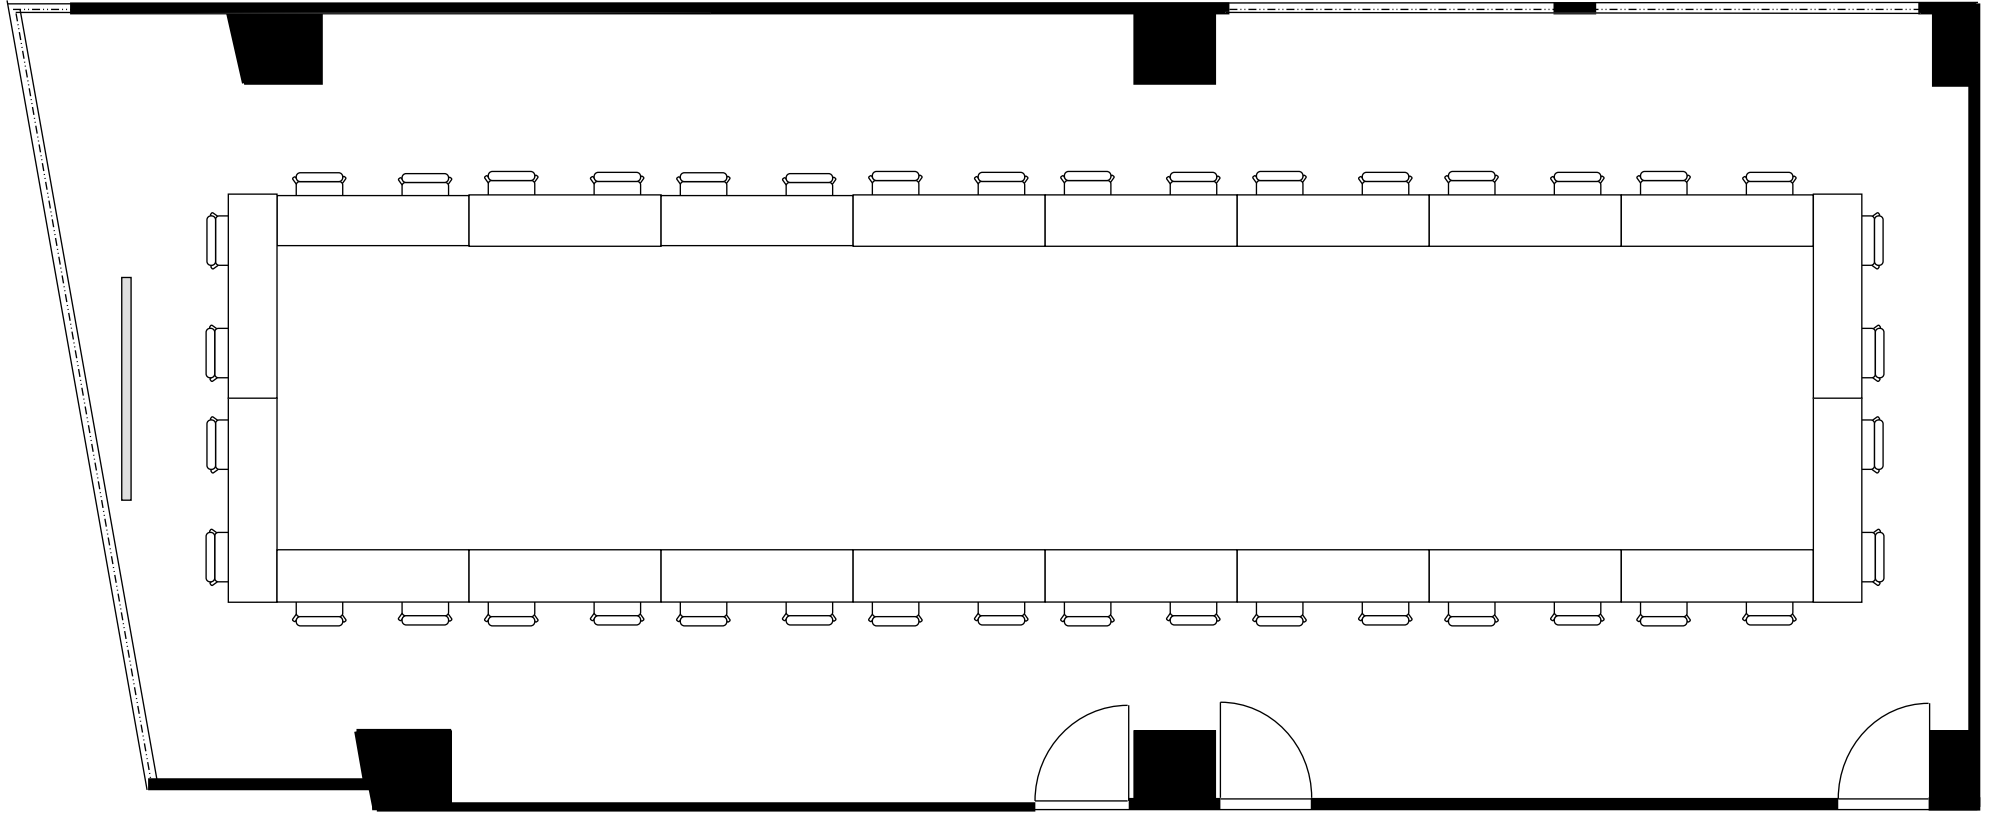

新大阪丸ビル新館 会議室

402号室 (Fタイプ)

設 営	スクール形式 (2人掛け)
収容人数	76名

新大阪丸ビル新館 会議室

402号室 (Fタイプ)

設 営	ロの字形式 (2人掛け)
収容人数	40名

新大阪丸ビル新館 会議室

402号室 (Fタイプ)

設 営	コの字形式 (2人掛け)
収容人数	36名

新大阪丸ビル新館 会議室

402号室 (Fタイプ)

設 営	シアター形式
収容人数	150名

新大阪丸ビル新館 会議室

402号室 (Fタイプ)

設 営	島形式 (4人掛け)
収容人数	48名

新大阪丸ビル新館 会議室

402号室 (Fタイプ)

設 営	島形式 (T字6人掛け)
収容人数	48名