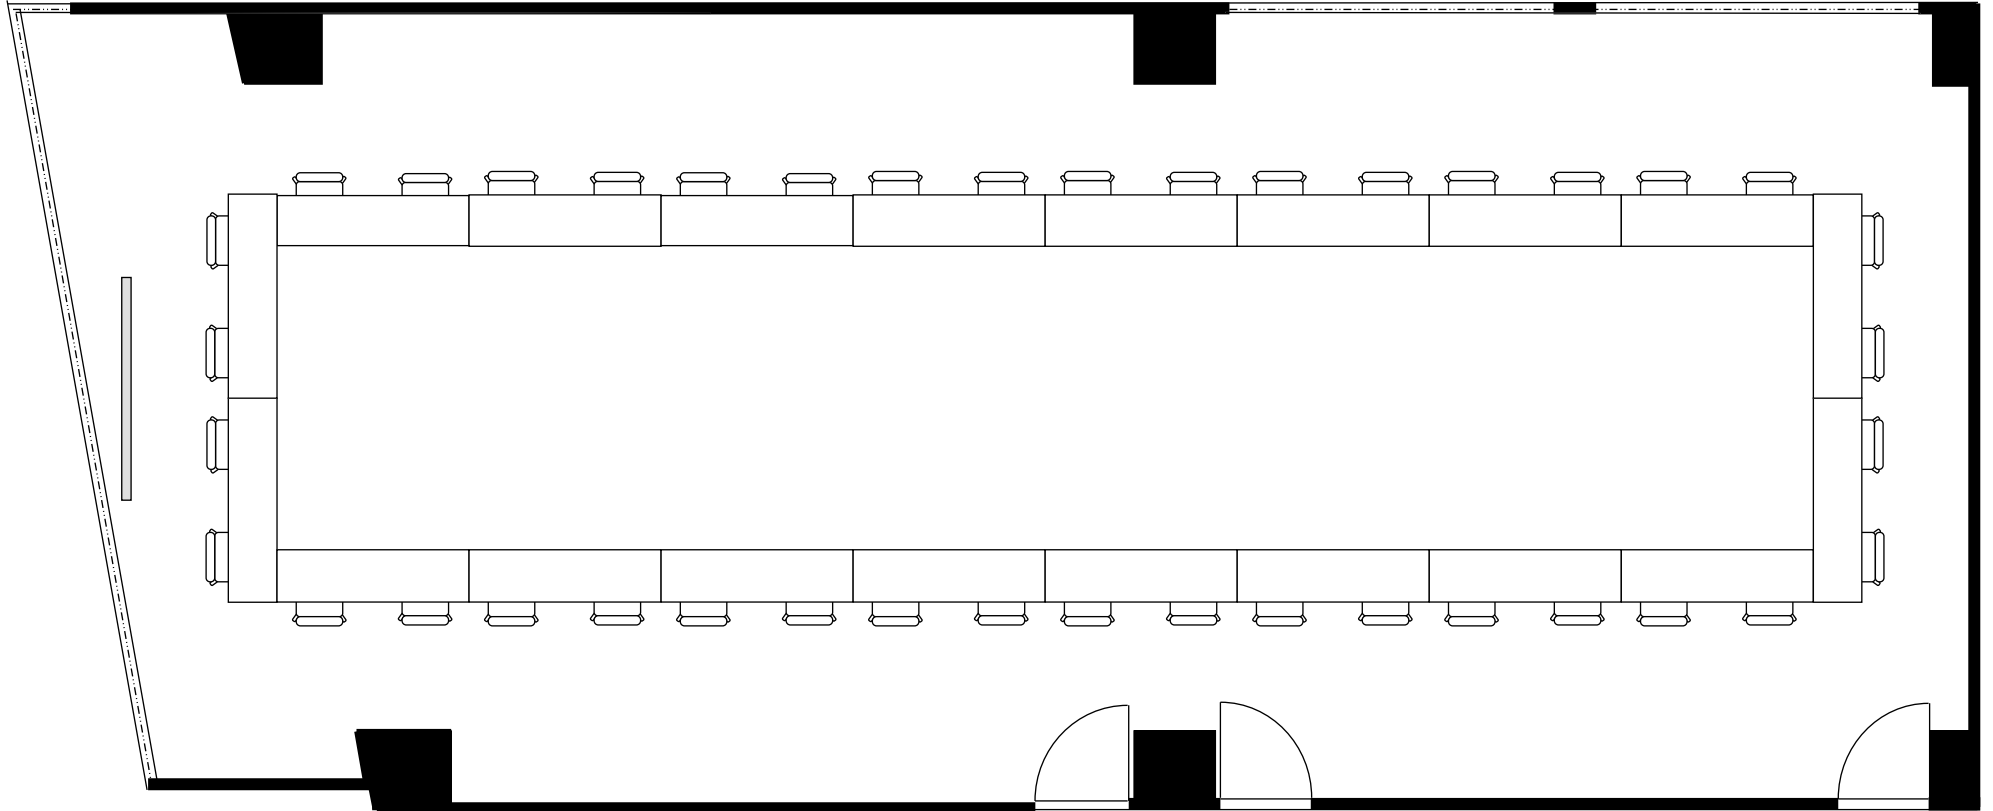

新大阪丸ビル新館 会議室

402号室 (Fタイプ)

設 営	スクール形式 (2人掛け)
収容人数	76名

新大阪丸ビル新館 会議室

402号室 (Fタイプ)

設 営	ロの字形式 (2人掛け)
収容人数	40名

新大阪丸ビル新館 会議室

402号室 (Fタイプ)

設 営	コの字形式 (2人掛け)
収容人数	36名

新大阪丸ビル新館 会議室

402号室 (Fタイプ)

設 営	島形式 (4人掛け)
収容人数	48名

新大阪丸ビル新館 会議室

402号室 (Fタイプ)

設 営	島形式 (T字6人掛け)
収容人数	48名

新大阪丸ビル新館 会議室

402号室 (Fタイプ)

設 営	シアター形式
収容人数	150名