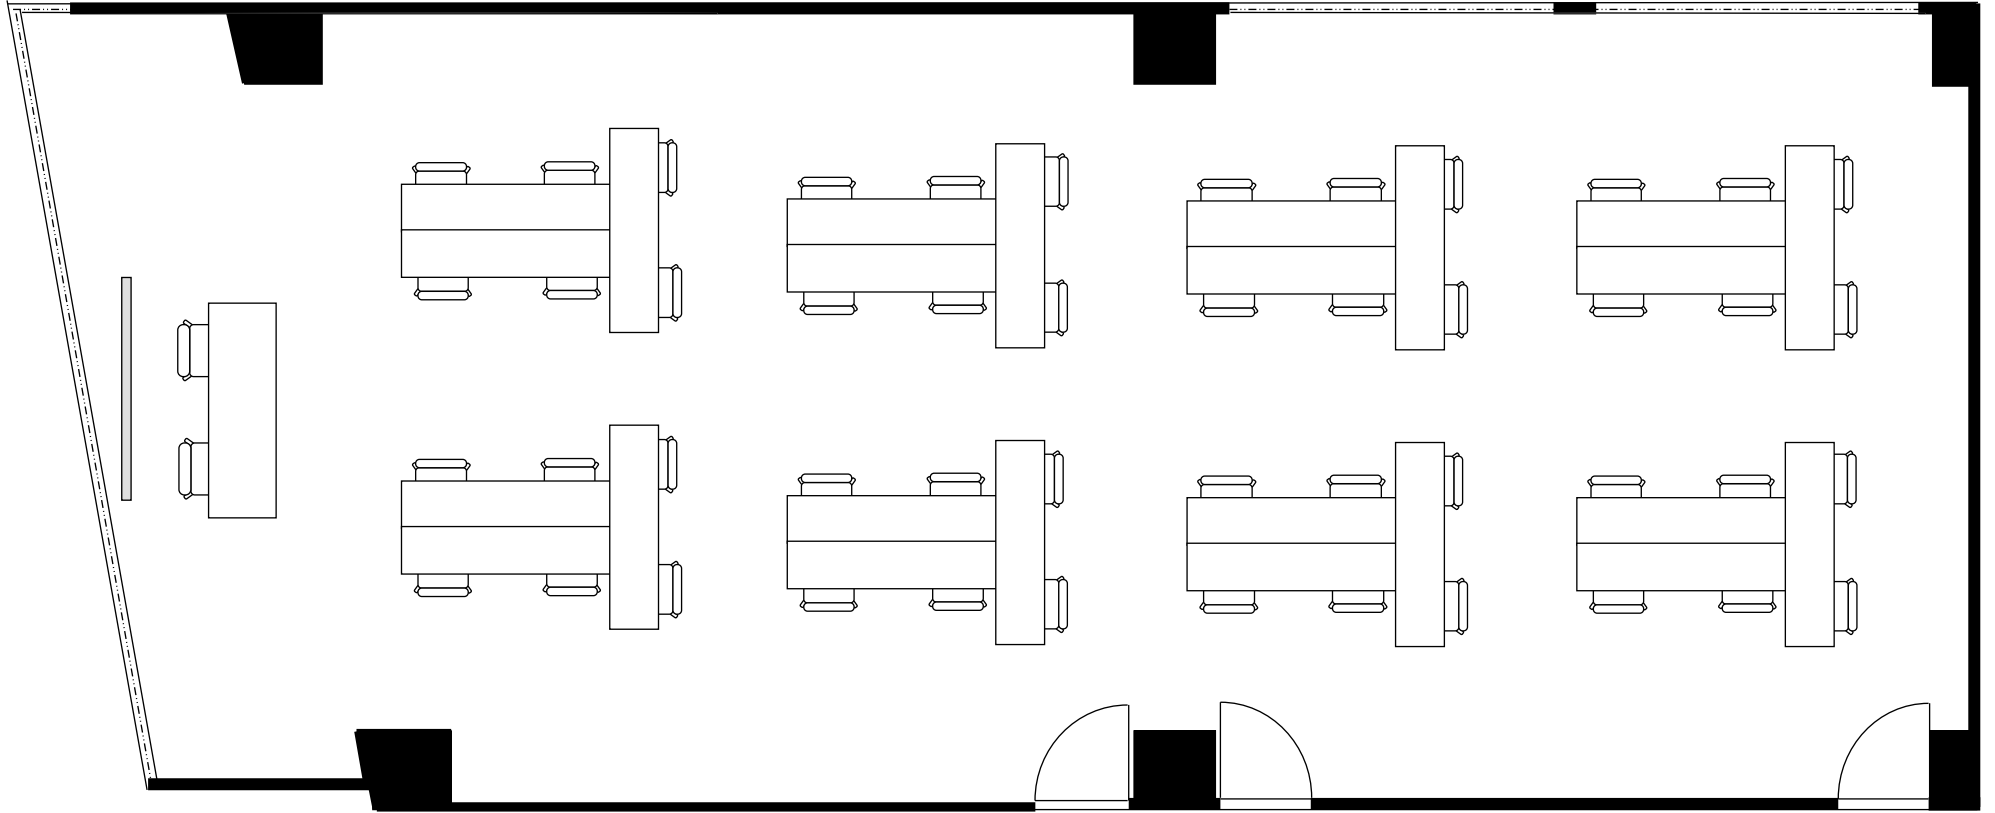

設 営	コの字形式 (2人掛け)
収容人数	36名

新大阪丸ビル新館 会議室

402号室 (Fタイプ)

設 営	島形式 (4人掛け)
収容人数	48名

新大阪丸ビル新館 会議室

402号室 (Fタイプ)

設 営	島形式 (T字6人掛け)
収容人数	48名

新大阪丸ビル新館 会議室