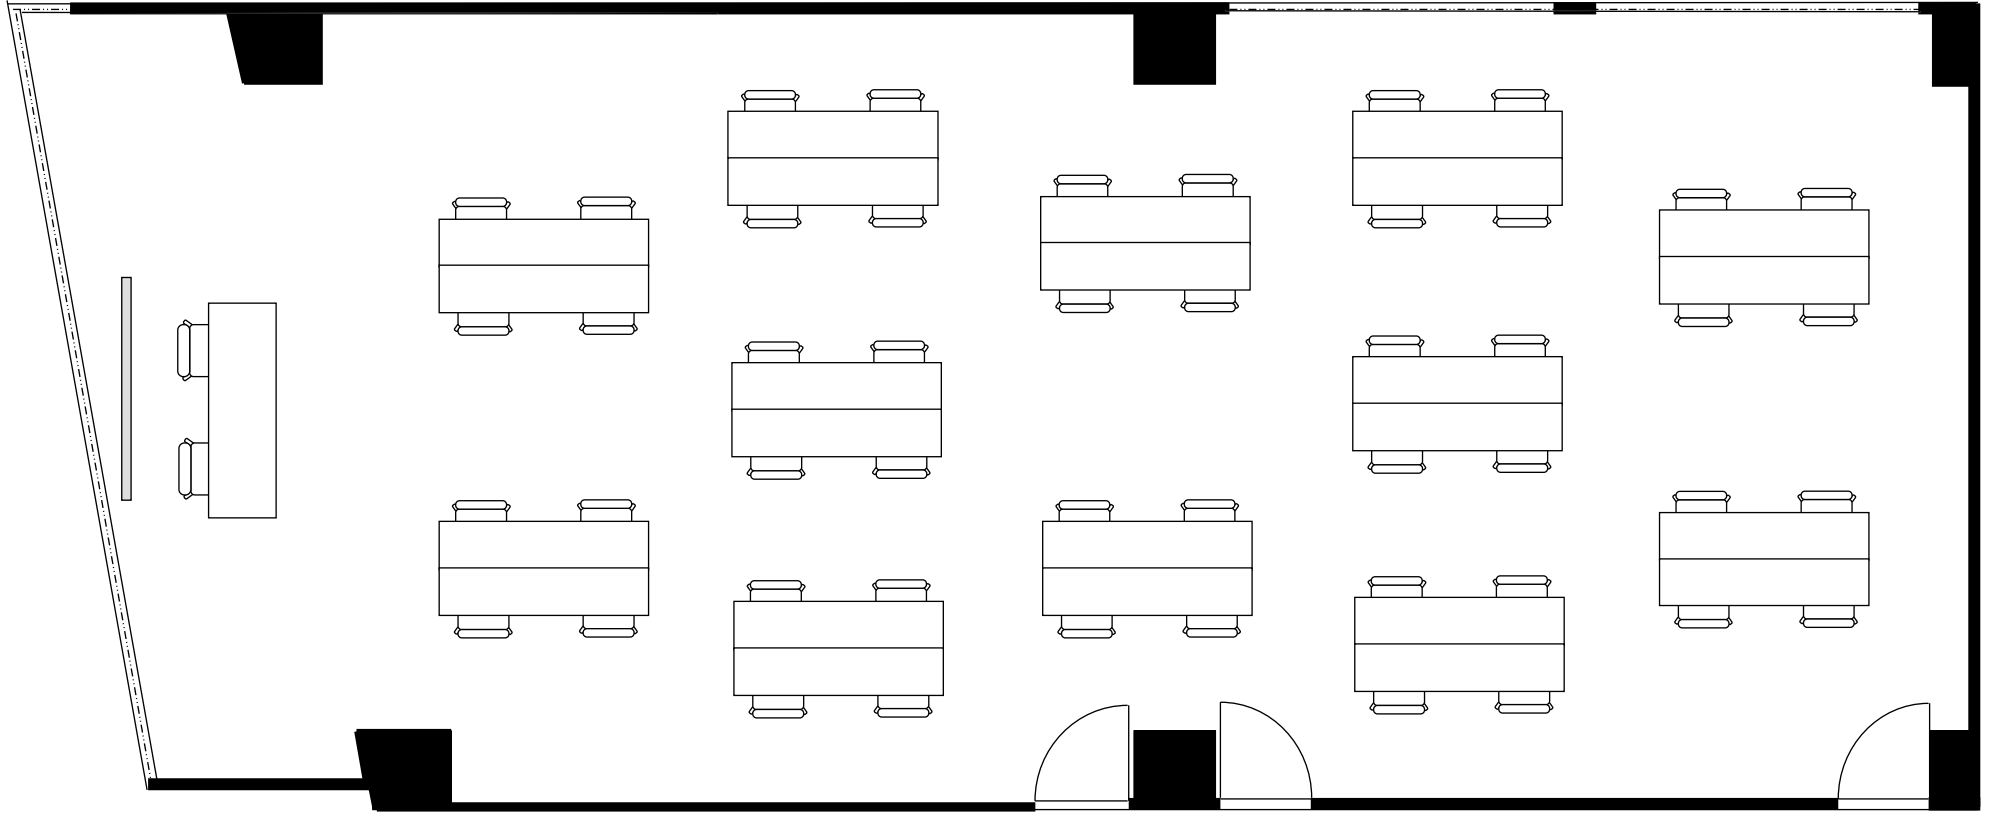

新大阪丸ビル新館 会議室

402号室 (Fタイプ)

設 営	スクール形式 (2人掛け)
収容人数	76名

新大阪丸ビル新館 会議室

402号室 (Fタイプ)

設 営	ロの字形式 (2人掛け)
収容人数	40名

新大阪丸ビル新館 会議室

402号室 (Fタイプ)

設 営	コの字形式 (2人掛け)
収容人数	36名

新大阪丸ビル新館 会議室

402号室 (Fタイプ)

設 営	島形式 (4人掛け)
収容人数	48名

新大阪丸ビル新館 会議室

402号室 (Fタイプ)

設 営	島形式 (T字6人掛け)
収容人数	48名

新大阪丸ビル新館 会議室

402号室 (Fタイプ)

設 営	シアター形式
収容人数	150名