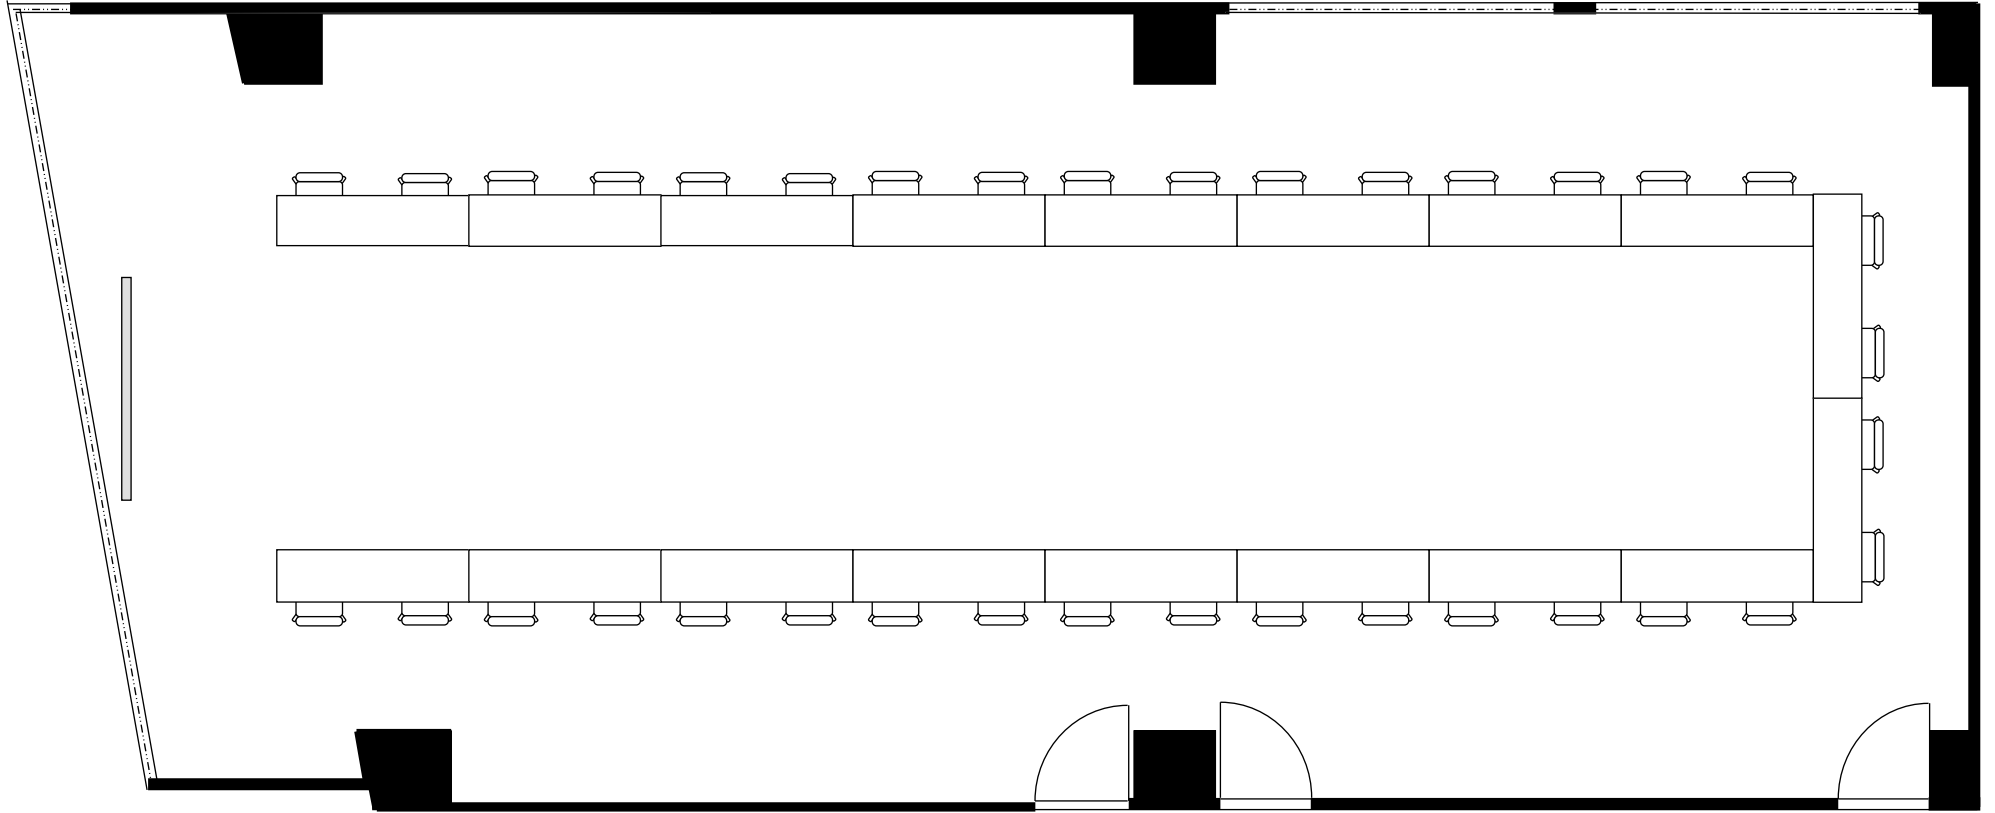

新大阪丸ビル新館 会議室

402号室 (Fタイプ)

設 営	スクール形式 (2人掛け)
収容人数	76名

新大阪丸ビル新館 会議室

402号室 (Fタイプ)

設 営	ロの字形式 (2人掛け)
収容人数	40名

新大阪丸ビル新館 会議室

402号室 (Fタイプ)

設 営	コの字形式 (2人掛け)
収容人数	36名

新大阪丸ビル新館 会議室

402号室 (Fタイプ)

設 営	島形式 (4人掛け)
収容人数	48名

新大阪丸ビル新館 会議室

402号室 (Fタイプ)

設 営	島形式 (T字6人掛け)
収容人数	48名

新大阪丸ビル新館 会議室

402号室 (Fタイプ)

設 営	シアター形式
収容人数	150名