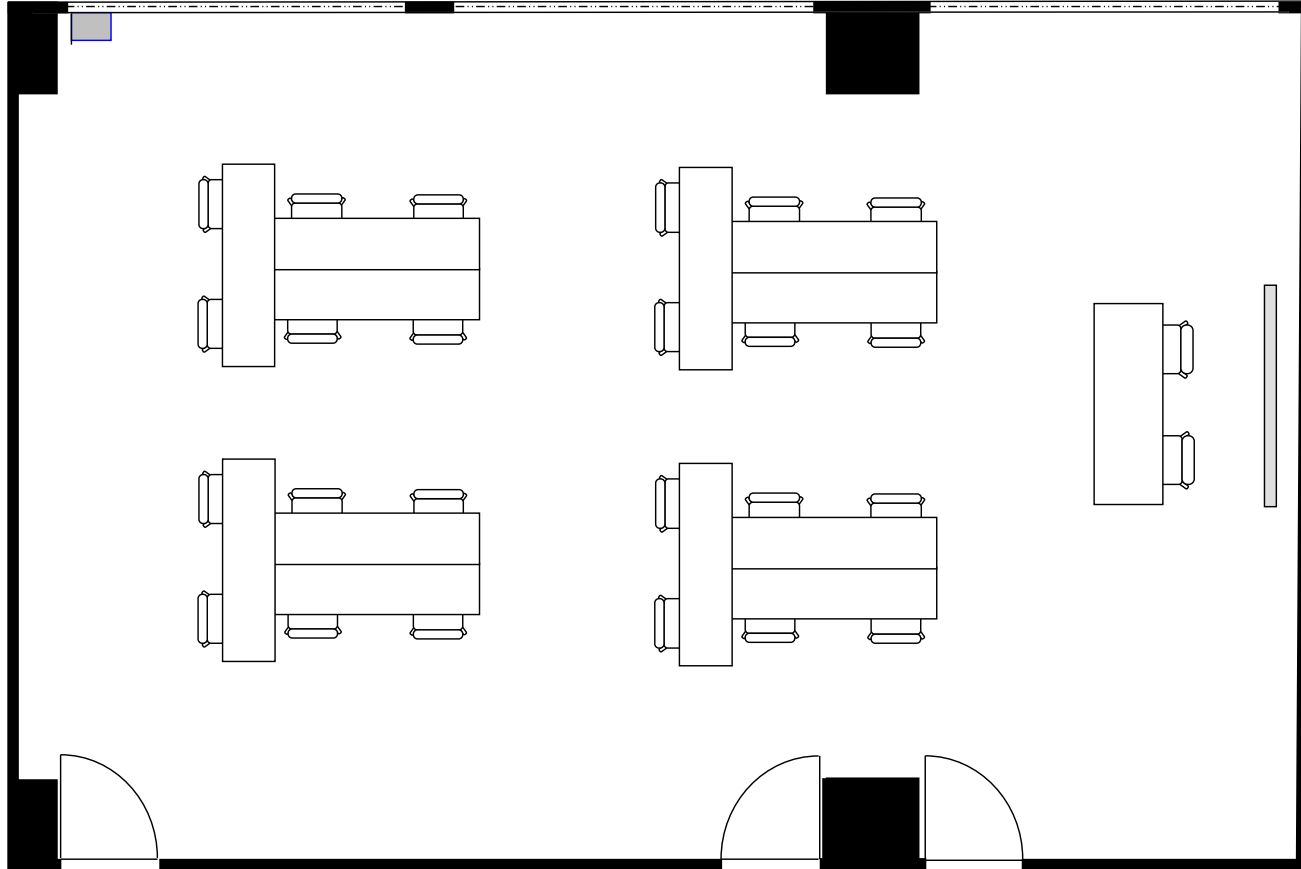

新大阪丸ビル新館 会議室

405号室 (Dタイプ)

設 営	スクール形式 (2人掛け)
収容人数	42名

新大阪丸ビル新館 会議室

405号室 (Dタイプ)

設 営	口の字形式 (2人掛け)
収容人数	24名

新大阪丸ビル新館 会議室

405号室 (Dタイプ)

設 営	コの字形式 (2人掛け)
収容人数	20名

新大阪丸ビル新館 会議室

405号室 (Dタイプ)

設 営	島形式 (4人掛け)
収容人数	28名

新大阪丸ビル新館 会議室

405号室 (Dタイプ)

設 営	島形式 (T字6人掛け)
収容人数	24名

新大阪丸ビル新館 会議室

405号室 (Dタイプ)

設 営	シアター形式
収容人数	82名