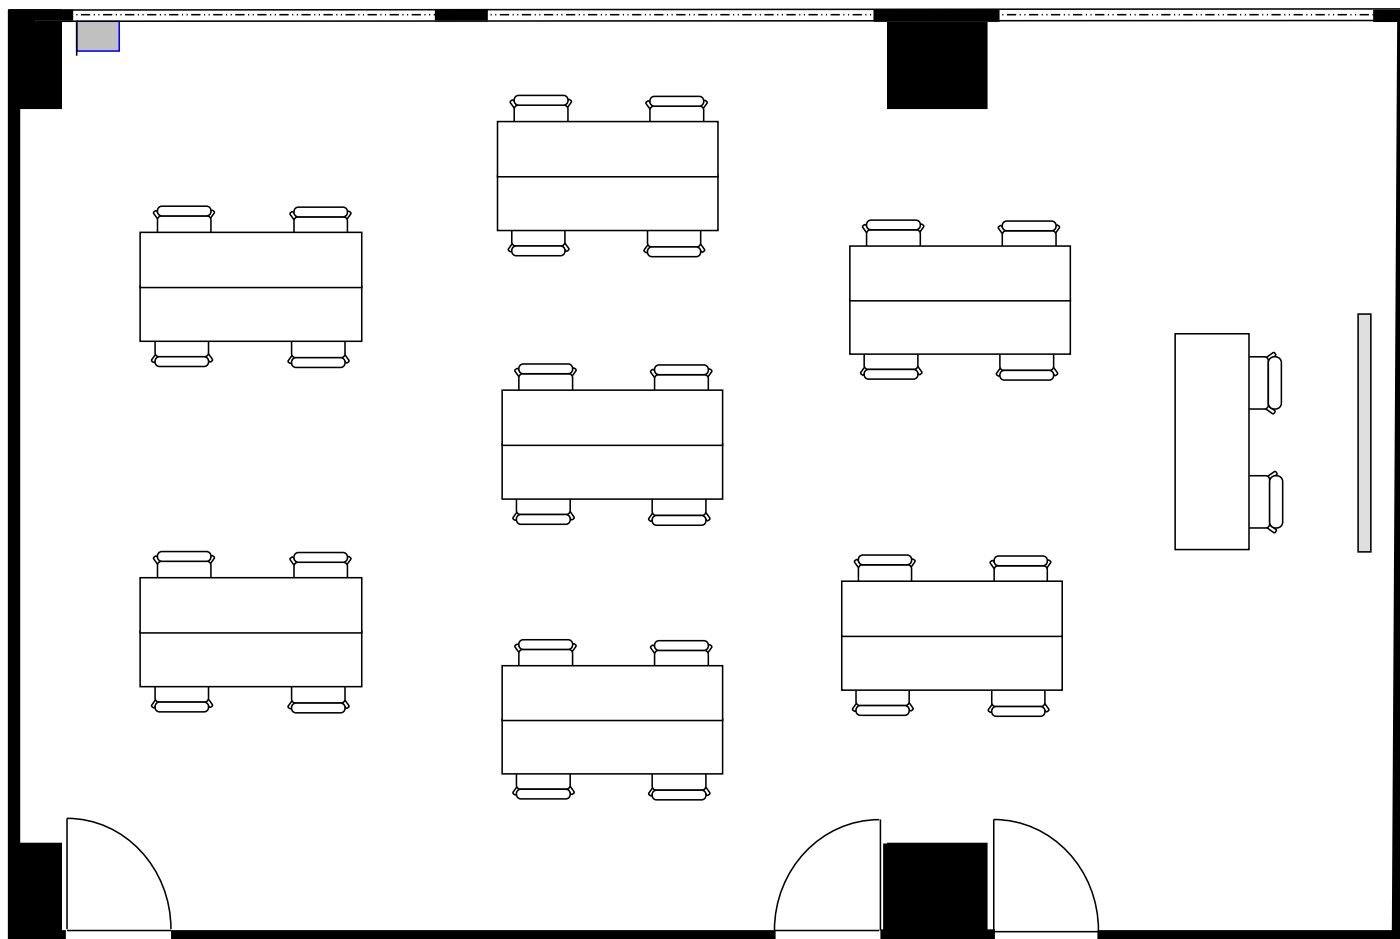

新大阪丸ビル新館 会議室

405号室 (Dタイプ)

設 営 : スクール形式 (2人掛け)

収容人数 : 42名

新大阪丸ビル新館 会議室

405号室 (Dタイプ)

設 営 : ロの字形式 (2人掛け)

収容人数 : 24名

新大阪丸ビル新館 会議室

405号室 (Dタイプ)

設 営 : コの字形式 (2人掛け)

収容人数 : 20名

新大阪丸ビル新館 会議室

405号室 (Dタイプ)

設 営 : シアター形式

収容人数 : 82名

新大阪丸ビル新館 会議室

405号室 (Dタイプ)

設 営 : 島形式 (4人掛け)

収容人数 : 28名

新大阪丸ビル新館 会議室

405号室 (Dタイプ)

設 営	島形式 (T字6人掛け)
収容人数	24名