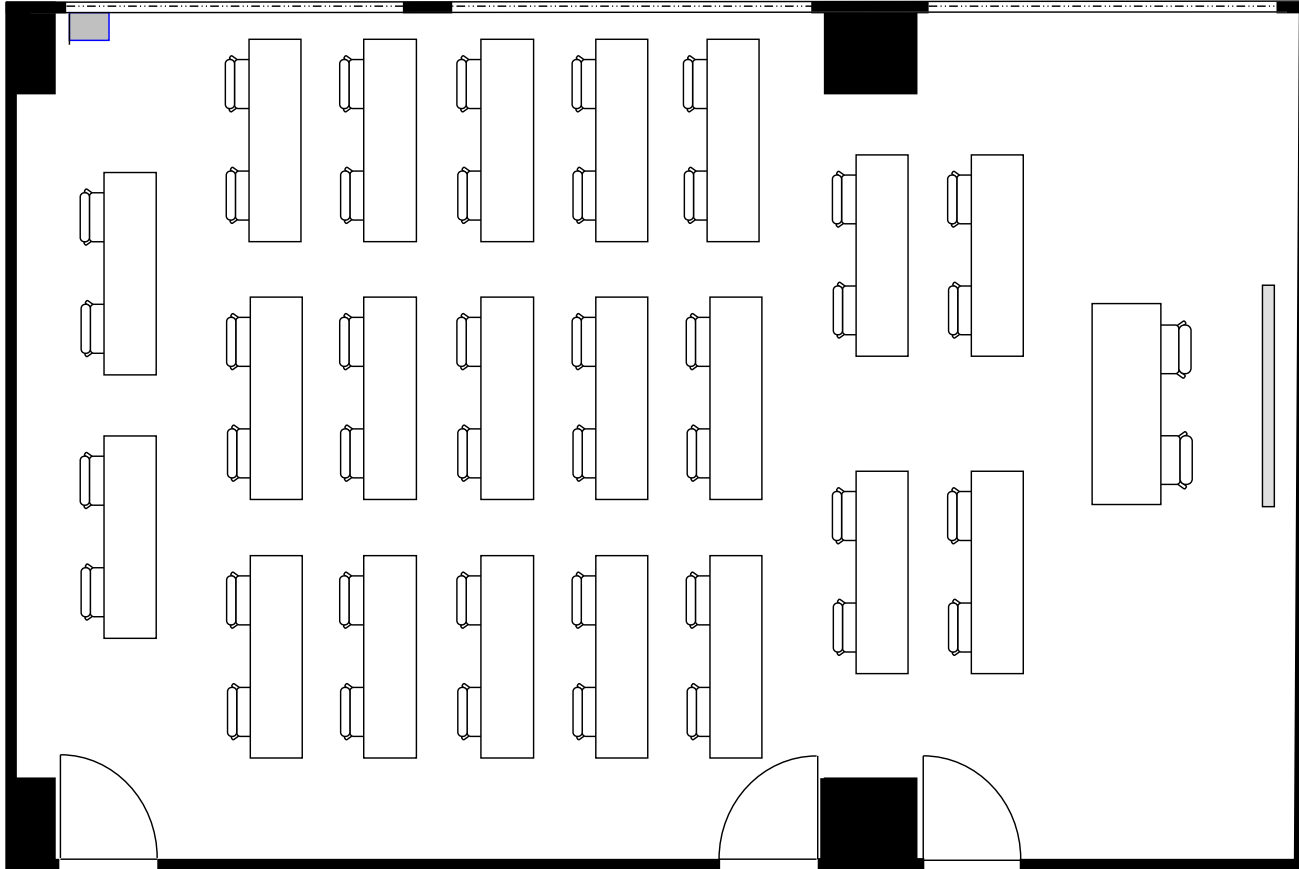

新大阪丸ビル新館 会議室

405号室 (Dタイプ)

設 営	スクール形式 (2人掛け)
収容人数	42名

新大阪丸ビル新館 会議室

405号室 (Dタイプ)

設 営	口の字形式 (2人掛け)
収容人数	24名

新大阪丸ビル新館 会議室

405号室 (Dタイプ)

設 営	コの字形式 (2人掛け)
収容人数	20名

新大阪丸ビル新館 会議室

405号室 (Dタイプ)

設 営	島形式 (4人掛け)
収容人数	28名

新大阪丸ビル新館 会議室

405号室 (Dタイプ)

設 営	島形式 (T字6人掛け)
収容人数	24名

新大阪丸ビル新館 会議室

405号室 (Dタイプ)

設 営	シアター形式
収容人数	82名