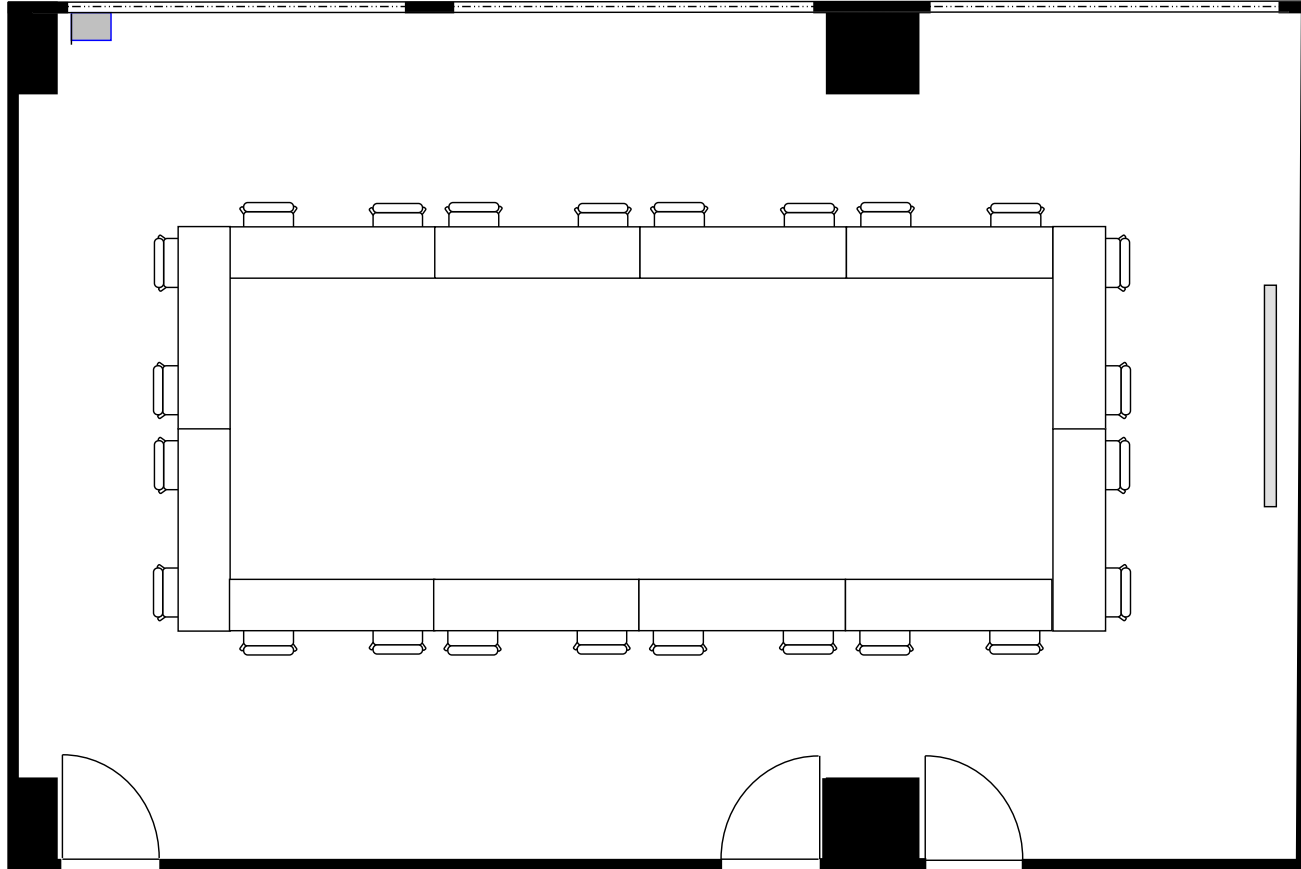

新大阪丸ビル新館 会議室

405号室 (Dタイプ)

設 営	スクール形式 (2人掛け)
収容人数	42名

新大阪丸ビル新館 会議室

405号室 (Dタイプ)

設 営	口の字形式 (2人掛け)
収容人数	24名

新大阪丸ビル新館 会議室

405号室 (Dタイプ)

設 営	コの字形式 (2人掛け)
収容人数	20名

新大阪丸ビル新館 会議室

405号室 (Dタイプ)

設 営	島形式 (4人掛け)
収容人数	28名

新大阪丸ビル新館 会議室

405号室 (Dタイプ)

設 営	島形式 (T字6人掛け)
収容人数	24名

新大阪丸ビル新館 会議室

405号室 (Dタイプ)

設 営	シアター形式
収容人数	82名