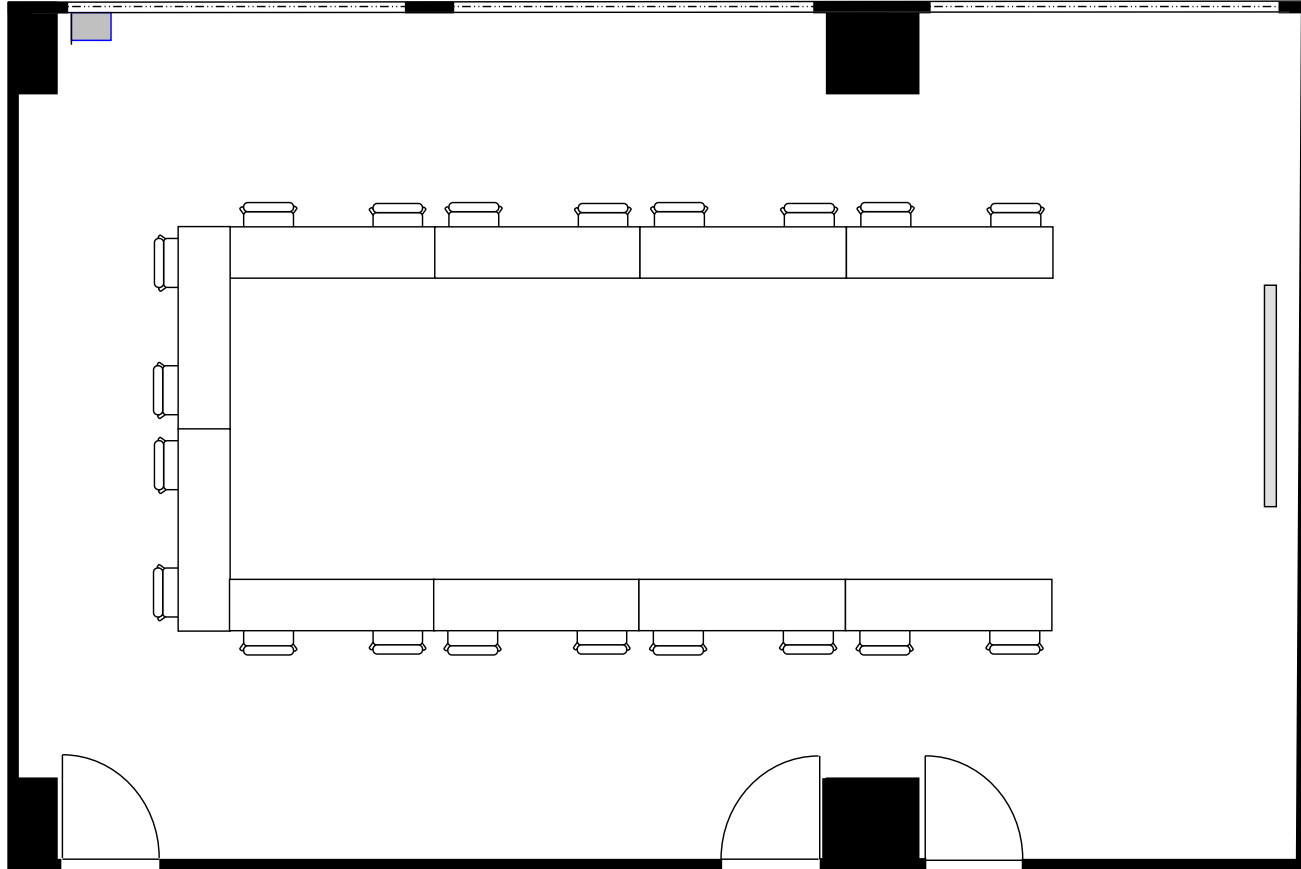

新大阪丸ビル新館 会議室

405号室 (Dタイプ)

設 営	スクール形式 (2人掛け)
収容人数	42名

新大阪丸ビル新館 会議室

405号室 (Dタイプ)

設 営	口の字形式 (2人掛け)
収容人数	24名

新大阪丸ビル新館 会議室

405号室 (Dタイプ)

設 営	コの字形式 (2人掛け)
収容人数	20名

新大阪丸ビル新館 会議室

405号室 (Dタイプ)

設 営	島形式 (4人掛け)
収容人数	28名

新大阪丸ビル新館 会議室

405号室 (Dタイプ)

設 営	島形式 (T字6人掛け)
収容人数	24名

新大阪丸ビル新館 会議室

405号室 (Dタイプ)

設 営	シアター形式
収容人数	82名