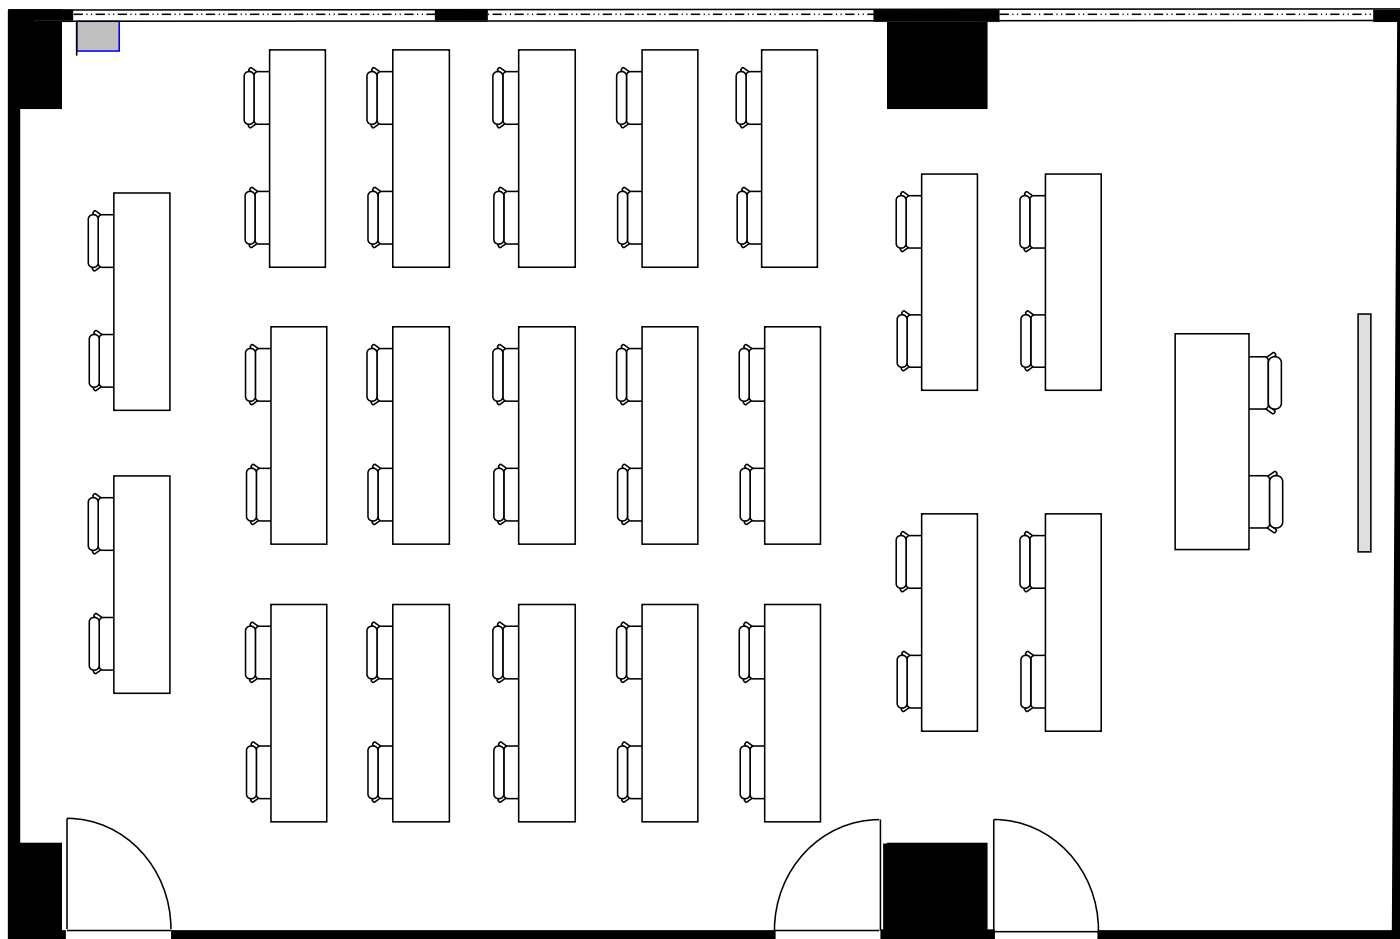

新大阪丸ビル新館 会議室

405号室 (Dタイプ)

設 営 : スクール形式 (2人掛け)

収容人数 : 42名

新大阪丸ビル新館 会議室

405号室 (Dタイプ)

設 営 : ロの字形式 (2人掛け)

収容人数 : 24名

新大阪丸ビル新館 会議室

405号室 (Dタイプ)

設 営 : コの字形式 (2人掛け)

収容人数 : 20名

新大阪丸ビル新館 会議室

405号室 (Dタイプ)

設 営 : シアター形式

収容人数 : 82名

新大阪丸ビル新館 会議室

405号室 (Dタイプ)

設 営 : 島形式 (4人掛け)

収容人数 : 28名

新大阪丸ビル新館 会議室

405号室 (Dタイプ)

設 営	島形式 (T字6人掛け)
収容人数	24名