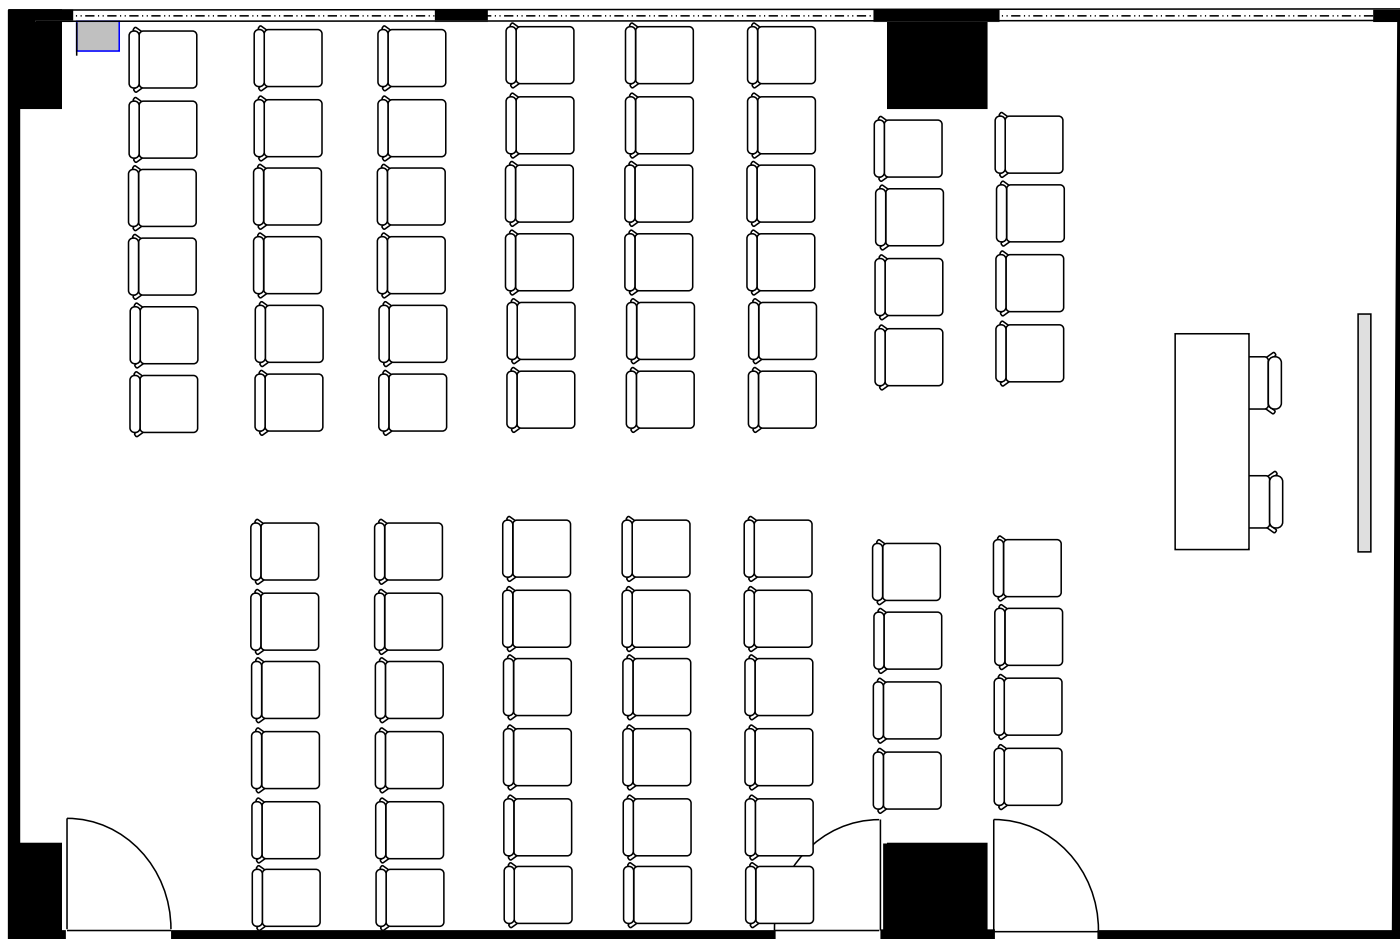

新大阪丸ビル新館 会議室

405号室 (Dタイプ)

設 営 : スクール形式 (2人掛け)

収容人数 : 42名

新大阪丸ビル新館 会議室

405号室 (Dタイプ)

設 営 : ロの字形式 (2人掛け)

収容人数 : 24名

新大阪丸ビル新館 会議室

405号室 (Dタイプ)

設 営 : コの字形式 (2人掛け)

収容人数 : 20名

新大阪丸ビル新館 会議室

405号室 (Dタイプ)

設 営 : シアター形式

収容人数 : 82名

新大阪丸ビル新館 会議室

405号室 (Dタイプ)

設 営 : 島形式 (4人掛け)

収容人数 : 28名

新大阪丸ビル新館 会議室

405号室 (Dタイプ)

設 営	島形式 (T字6人掛け)
収容人数	24名