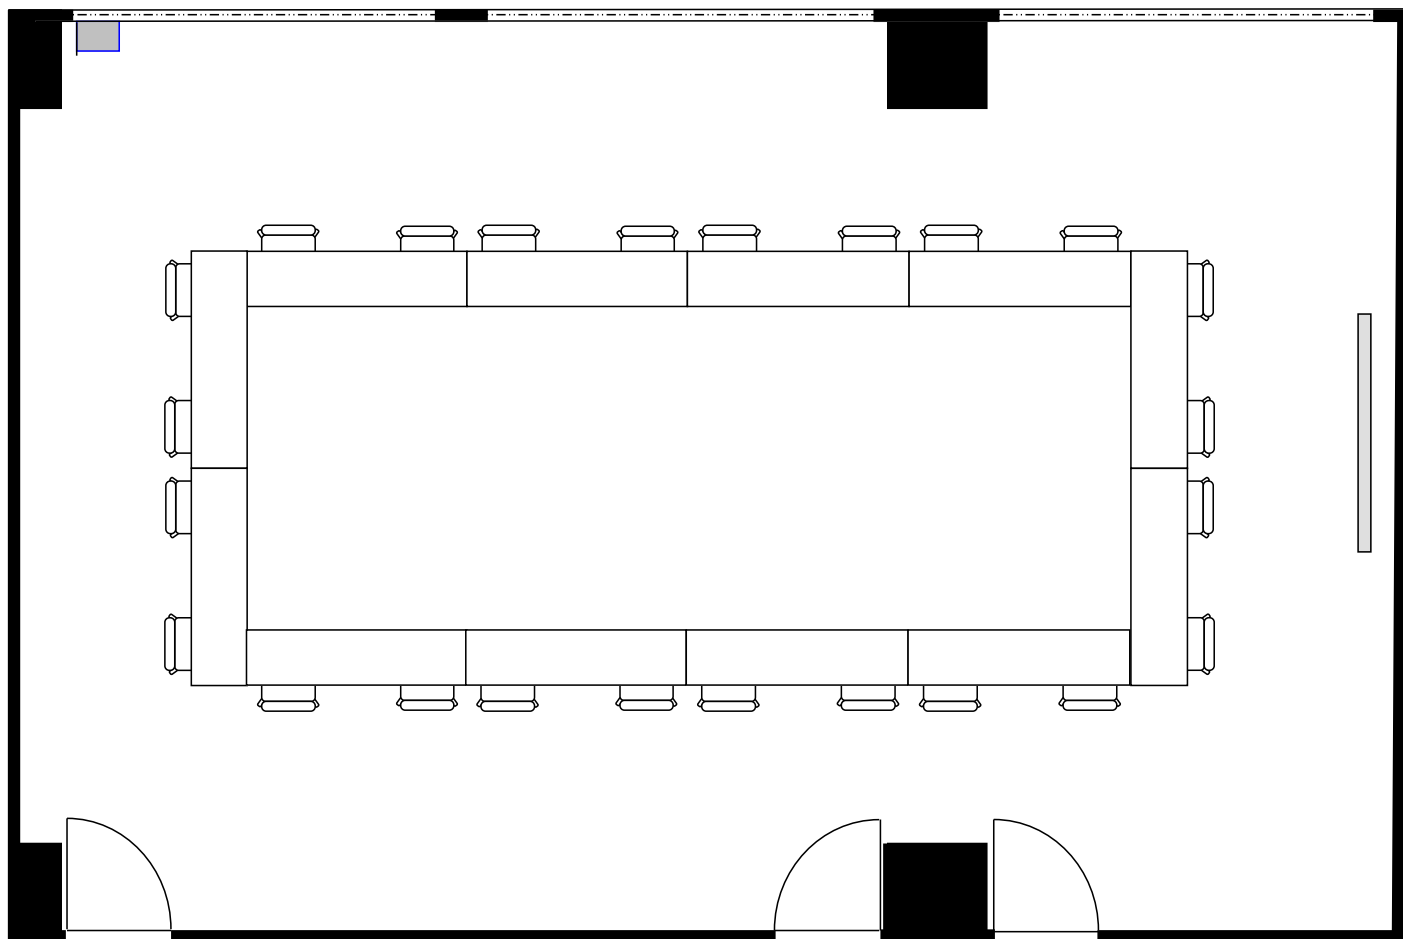

新大阪丸ビル新館 会議室

405号室 (Dタイプ)

設 営 : スクール形式 (2人掛け)

収容人数 : 42名

新大阪丸ビル新館 会議室

405号室 (Dタイプ)

設 営 : ロの字形式 (2人掛け)

収容人数 : 24名

新大阪丸ビル新館 会議室

405号室 (Dタイプ)

設 営 : コの字形式 (2人掛け)

収容人数 : 20名

新大阪丸ビル新館 会議室

405号室 (Dタイプ)

設 営 : シアター形式

収容人数 : 82名

新大阪丸ビル新館 会議室

405号室 (Dタイプ)

設 営 : 島形式 (4人掛け)

収容人数 : 28名

新大阪丸ビル新館 会議室

405号室 (Dタイプ)

設 営	島形式 (T字6人掛け)
収容人数	24名