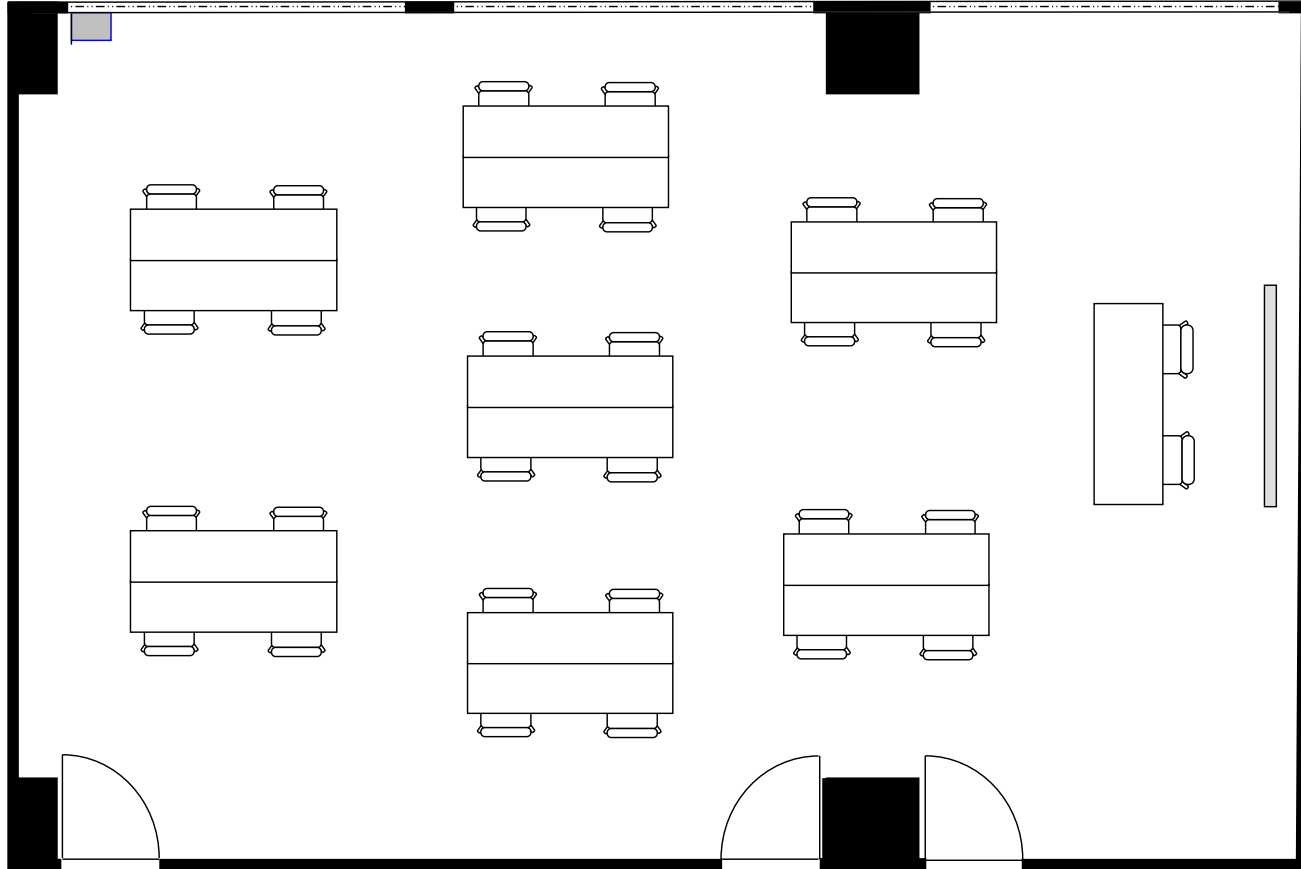

新大阪丸ビル新館 会議室

405号室 (Dタイプ)

設 営	スクール形式 (2人掛け)
収容人数	42名

新大阪丸ビル新館 会議室

405号室 (Dタイプ)

設 営	口の字形式 (2人掛け)
収容人数	24名

新大阪丸ビル新館 会議室

405号室 (Dタイプ)

設 営	コの字形式 (2人掛け)
収容人数	20名

新大阪丸ビル新館 会議室

405号室 (Dタイプ)

設 営	島形式 (4人掛け)
収容人数	28名

新大阪丸ビル新館 会議室

405号室 (Dタイプ)

設 営	島形式 (T字6人掛け)
収容人数	24名

新大阪丸ビル新館 会議室

405号室 (Dタイプ)

設 営	シアター形式
収容人数	82名