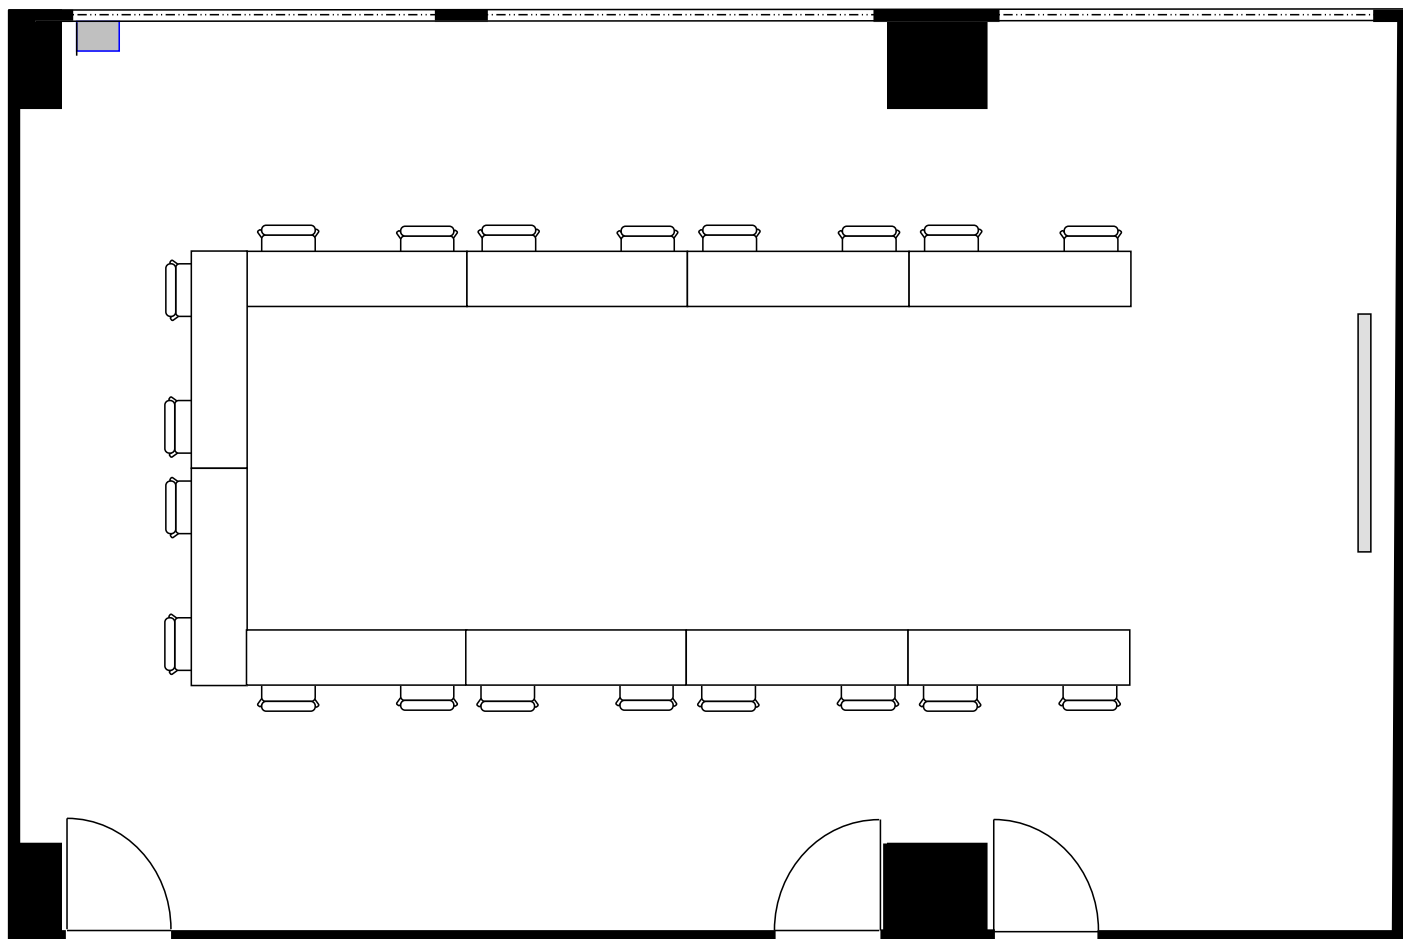

新大阪丸ビル新館 会議室

405号室 (Dタイプ)

設 営 : スクール形式 (2人掛け)

収容人数 : 42名

新大阪丸ビル新館 会議室

405号室 (Dタイプ)

設 営 : ロの字形式 (2人掛け)

収容人数 : 24名

新大阪丸ビル新館 会議室

405号室 (Dタイプ)

設 営 : コの字形式 (2人掛け)

収容人数 : 20名

新大阪丸ビル新館 会議室

405号室 (Dタイプ)

設 営 : シアター形式

収容人数 : 82名

新大阪丸ビル新館 会議室

405号室 (Dタイプ)

設 営 : 島形式 (4人掛け)

収容人数 : 28名

新大阪丸ビル新館 会議室

405号室 (Dタイプ)

設 営	島形式 (T字6人掛け)
収容人数	24名