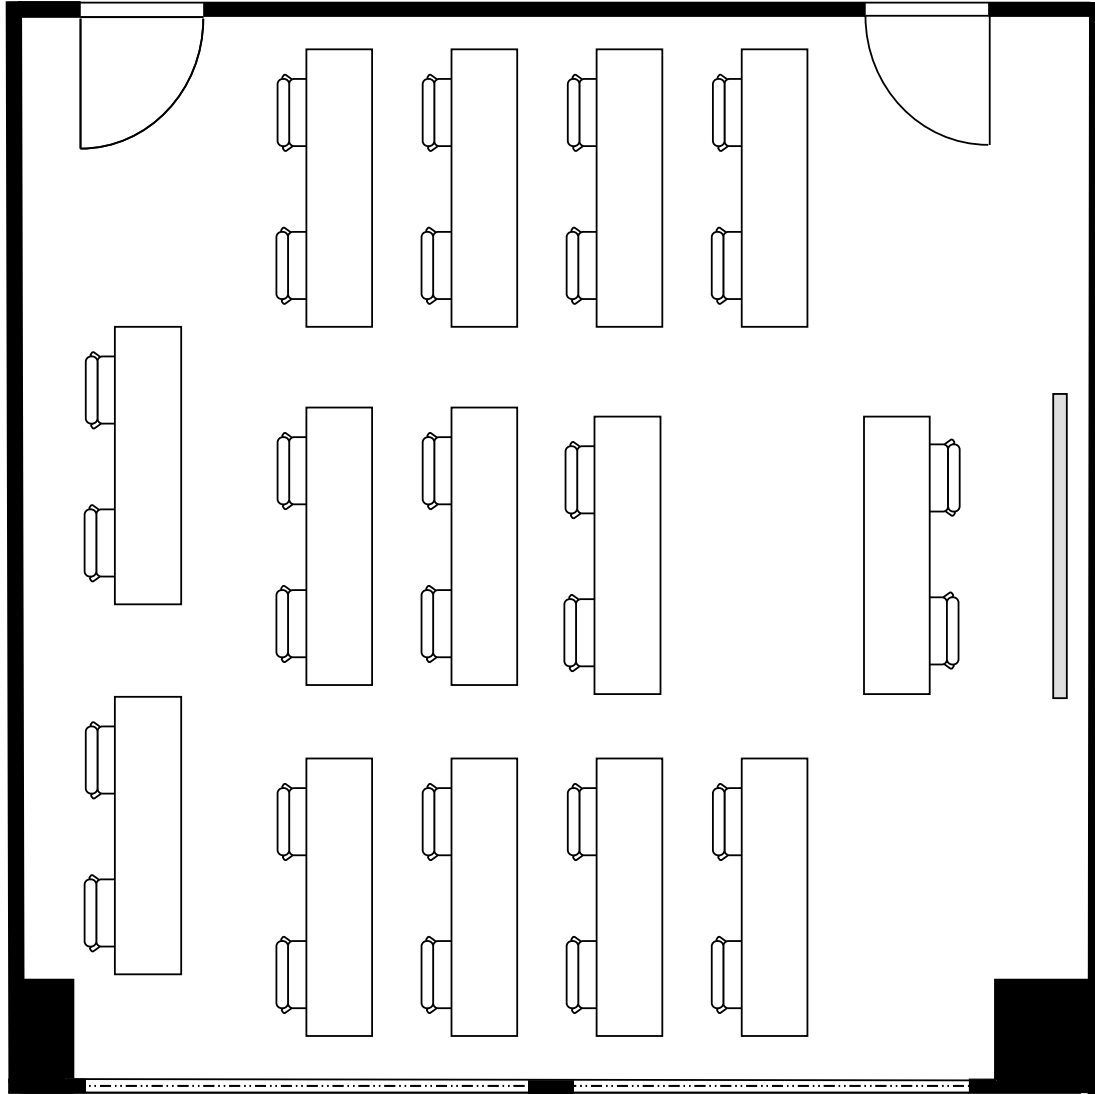

新大阪丸ビル新館 会議室

406号室 (Cタイプ)

設 営	スクール形式 (2人掛け)
収容人数	26名

新大阪丸ビル新館 会議室

406号室 (Cタイプ)

設 営	□の字形式 (2人掛け)
収容人数	20名

新大阪丸ビル新館 会議室

406号室 (Cタイプ)

設 営	コの字形式 (2人掛け)
収容人数	16名

新大阪丸ビル新館 会議室

406号室 (Cタイプ)

設 営	シアター形式
収容人数	50名

新大阪丸ビル新館 会議室

406号室 (Cタイプ)

設 営	島形式 (4人掛け)
収容人数	20名

新大阪丸ビル新館 会議室

406号室 (Cタイプ)

設 営	島形式 (T字6人掛け)
収容人数	18名