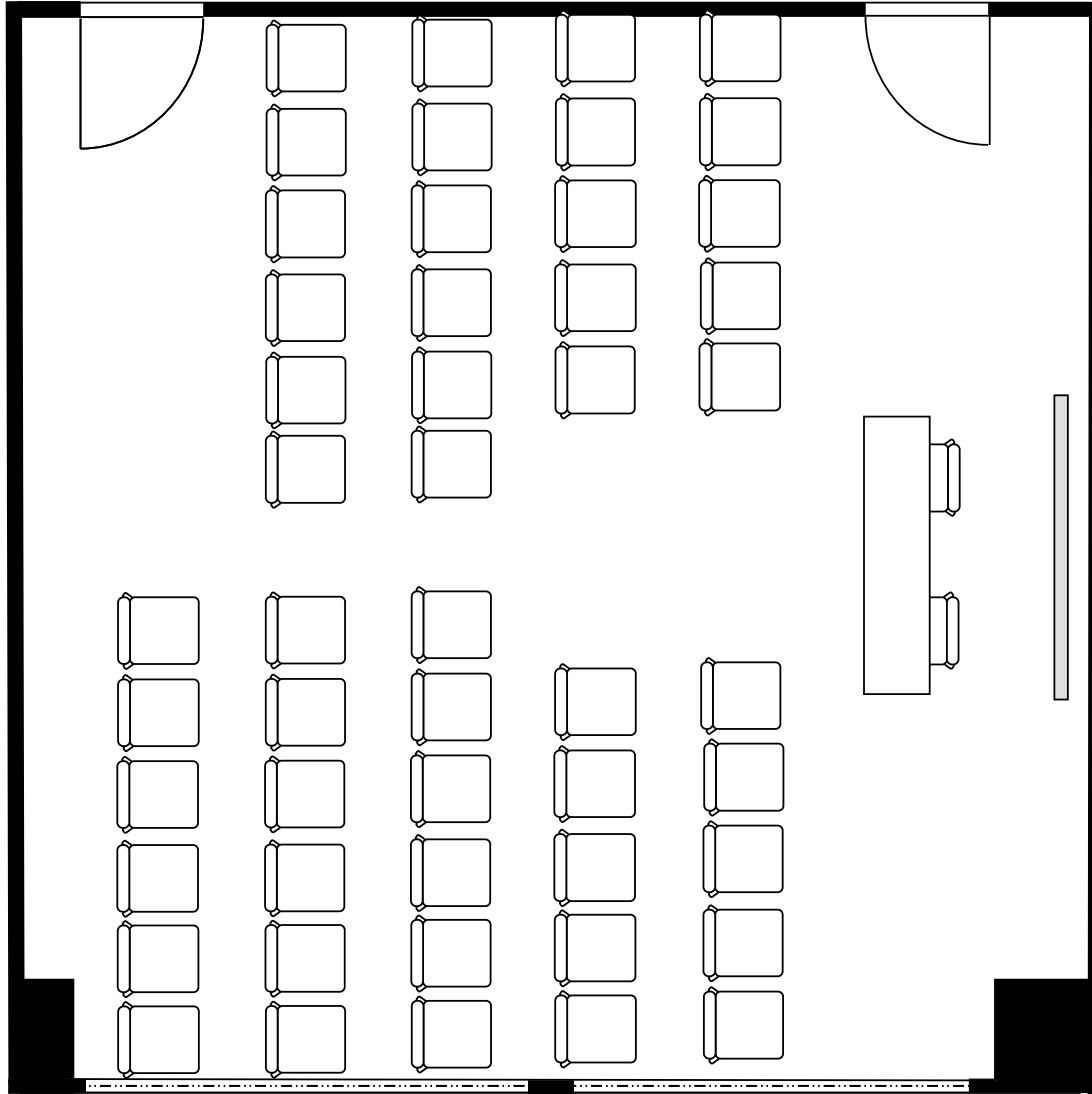

新大阪丸ビル新館 会議室

406号室 (Cタイプ)

設 営	スクール形式 (2人掛け)
収容人数	26名

新大阪丸ビル新館 会議室

406号室 (Cタイプ)

設 営	□の字形式 (2人掛け)
収容人数	20名

新大阪丸ビル新館 会議室

406号室 (Cタイプ)

設 営	コの字形式 (2人掛け)
収容人数	16名

新大阪丸ビル新館 会議室

406号室 (Cタイプ)

設 営	シアター形式
収容人数	50名

新大阪丸ビル新館 会議室

406号室 (Cタイプ)

設 営	島形式 (4人掛け)
収容人数	20名

新大阪丸ビル新館 会議室

406号室 (Cタイプ)

設 営	島形式 (T字6人掛け)
収容人数	18名