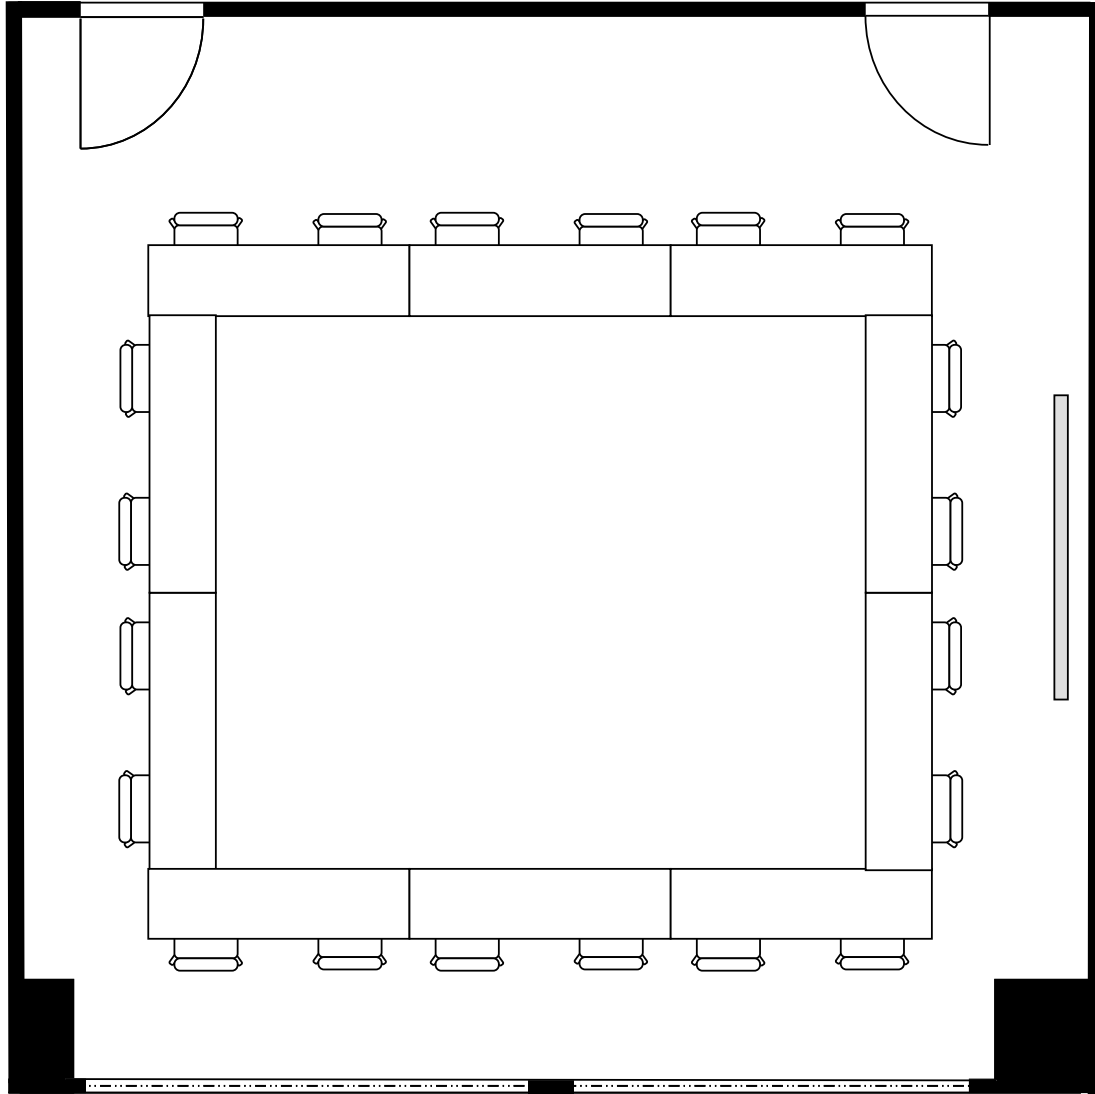

新大阪丸ビル新館 会議室

406号室 (Cタイプ)

設 営	スクール形式 (2人掛け)
収容人数	26名

新大阪丸ビル新館 会議室

406号室 (Cタイプ)

設 営	□の字形式 (2人掛け)
収容人数	20名

新大阪丸ビル新館 会議室

406号室 (Cタイプ)

設 営	コの字形式 (2人掛け)
収容人数	16名

新大阪丸ビル新館 会議室

406号室 (Cタイプ)

設 営	シアター形式
収容人数	50名

新大阪丸ビル新館 会議室

406号室 (Cタイプ)

設 営	島形式 (4人掛け)
収容人数	20名

新大阪丸ビル新館 会議室

406号室 (Cタイプ)

設 営	島形式 (T字6人掛け)
収容人数	18名