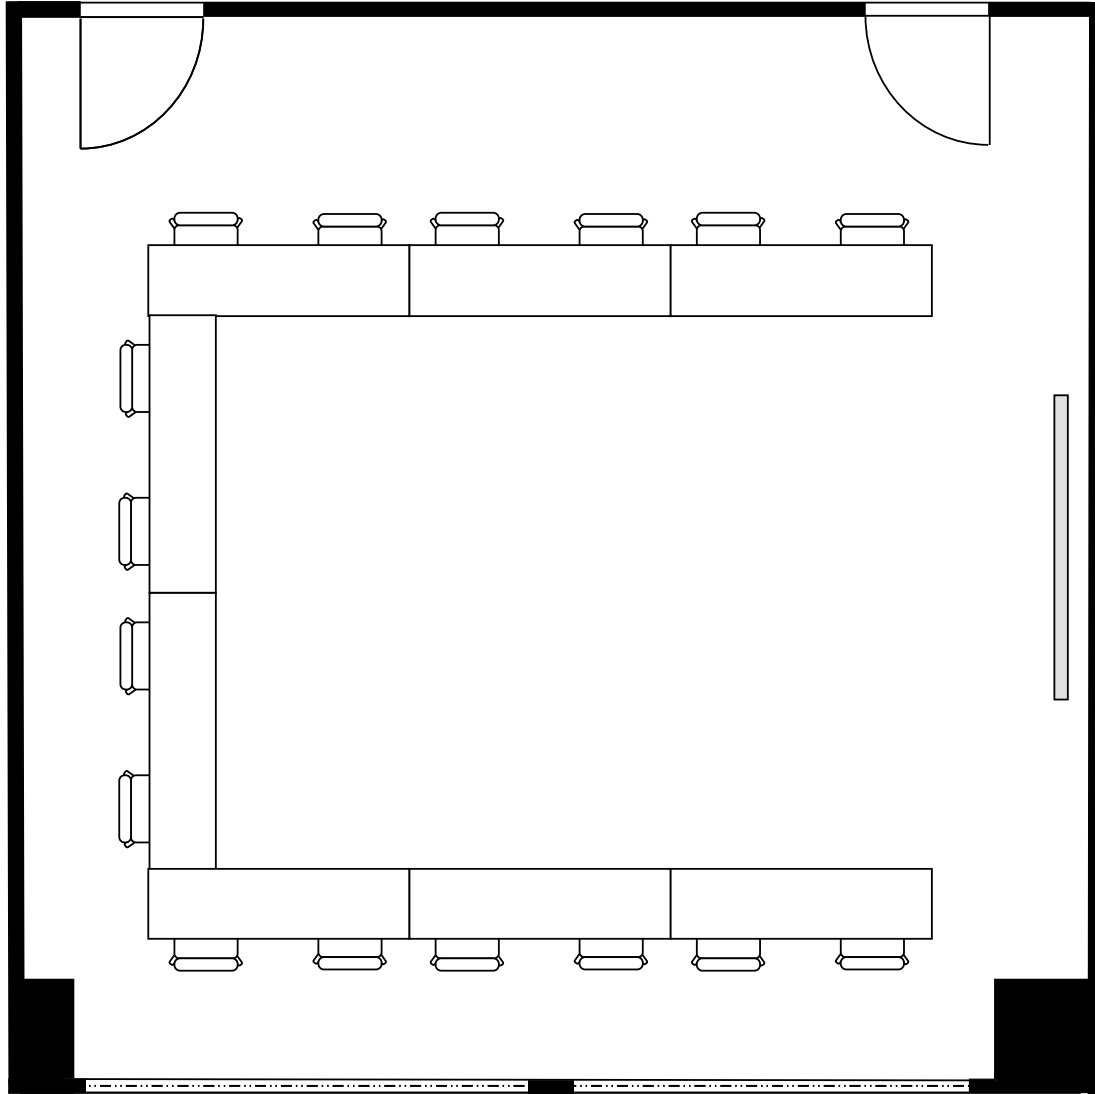

新大阪丸ビル新館 会議室

406号室 (Cタイプ)

設 営	スクール形式 (2人掛け)
収容人数	26名

新大阪丸ビル新館 会議室

406号室 (Cタイプ)

設 営	□の字形式 (2人掛け)
収容人数	20名

新大阪丸ビル新館 会議室

406号室 (Cタイプ)

設 営	コの字形式 (2人掛け)
収容人数	16名

新大阪丸ビル新館 会議室

406号室 (Cタイプ)

設 営	シアター形式
収容人数	50名

新大阪丸ビル新館 会議室

406号室 (Cタイプ)

設 営	島形式 (4人掛け)
収容人数	20名

新大阪丸ビル新館 会議室

406号室 (Cタイプ)

設 営	島形式 (T字6人掛け)
収容人数	18名