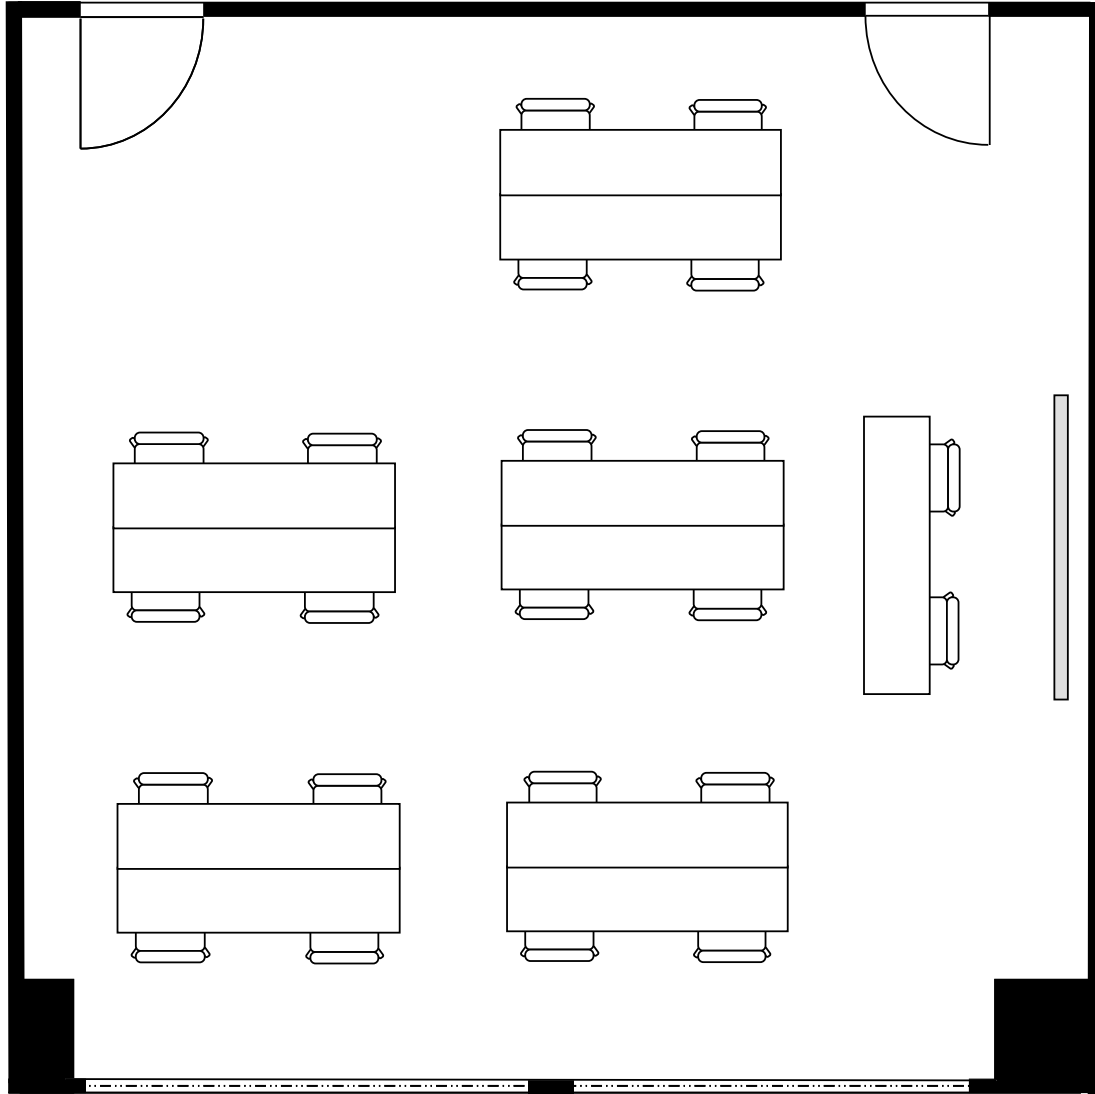

新大阪丸ビル新館 会議室

406号室 (Cタイプ)

設 営	スクール形式 (2人掛け)
収容人数	26名

新大阪丸ビル新館 会議室

406号室 (Cタイプ)

設 営	□の字形式 (2人掛け)
収容人数	20名

新大阪丸ビル新館 会議室

406号室 (Cタイプ)

設 営	コの字形式 (2人掛け)
収容人数	16名

新大阪丸ビル新館 会議室

406号室 (Cタイプ)

設 営	シアター形式
収容人数	50名

新大阪丸ビル新館 会議室

406号室 (Cタイプ)

設 営	島形式 (4人掛け)
収容人数	20名

新大阪丸ビル新館 会議室

406号室 (Cタイプ)

設 営	島形式 (T字6人掛け)
収容人数	18名