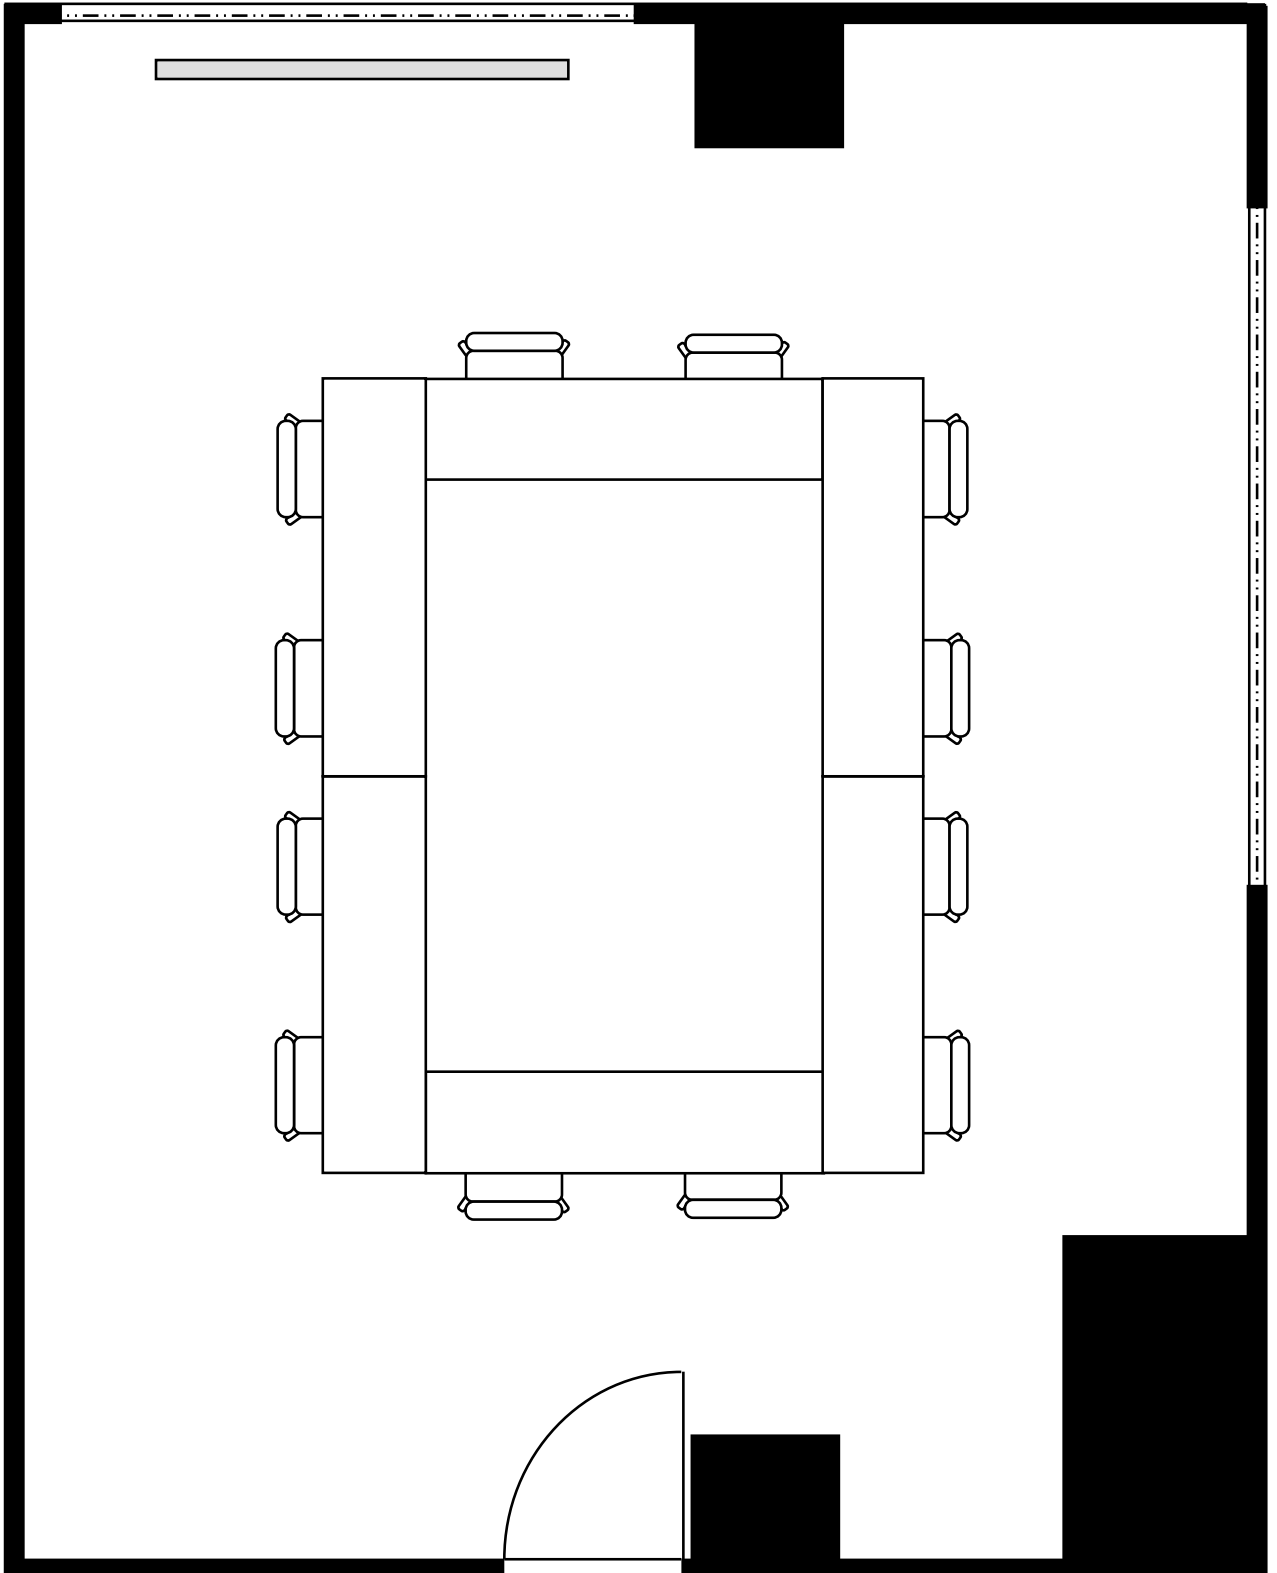

新大阪丸ビル新館 会議室

408号室 (Bタイプ)

設 営 スクール形式 (2人掛け)

収容人数 16名

新大阪丸ビル新館 会議室

408号室 (Bタイプ)

設 営	□の字形式 (2人掛け)
収容人数	12名

新大阪丸ビル新館 会議室

408号室 (Bタイプ)

設 営	コの字形式 (2人掛け)
収容人数	10名

新大阪丸ビル新館 会議室

408号室 (Bタイプ)

設 営	島形式 (4人掛け)
収容人数	12名

新大阪丸ビル新館 会議室

408号室 (Bタイプ)

設 営 島形式 (T字6人掛け)

収容人数 12名

新大阪丸ビル新館 会議室

408号室 (Bタイプ)

設 営	シアター形式
収容人数	31名