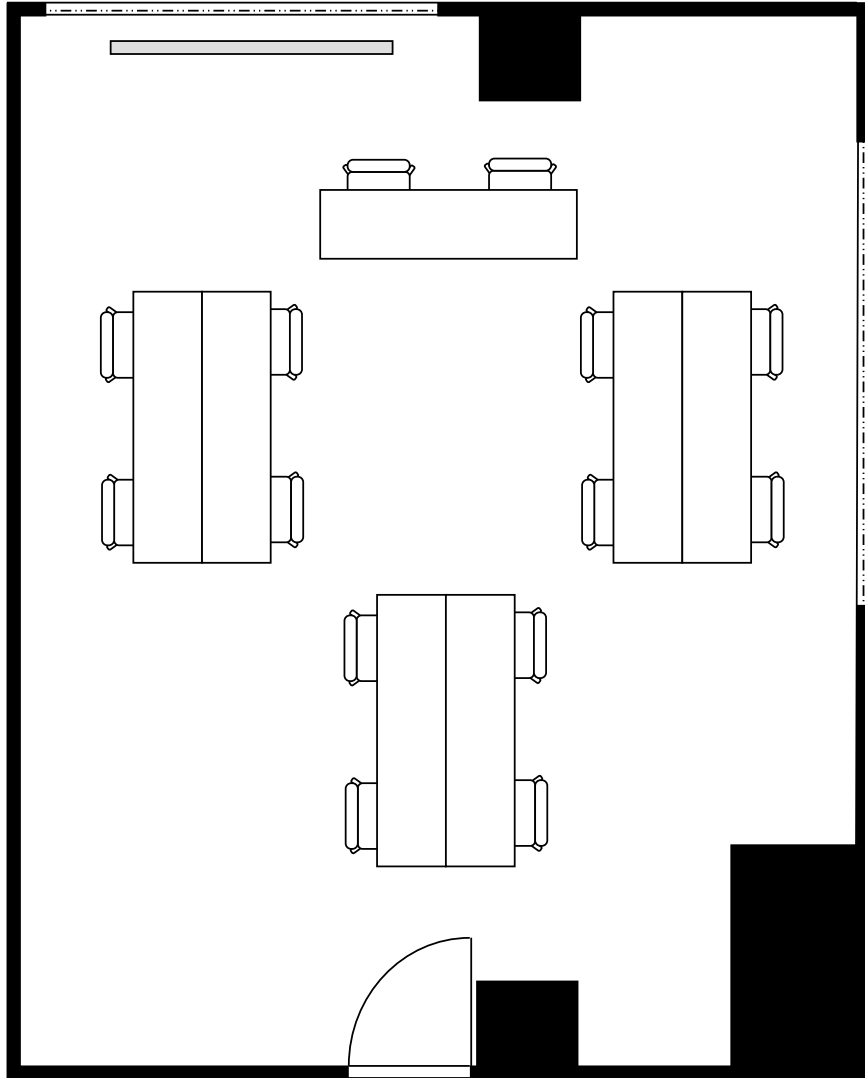

新大阪丸ビル新館 会議室

408号室 (Bタイプ)

設 営	スクール形式 (2人掛け)
収容人数	16名

新大阪丸ビル新館 会議室

408号室 (Bタイプ)

設 営 : □の字形式 (2人掛け)

収容人数 : 12名

新大阪丸ビル新館 会議室

408号室 (Bタイプ)

設 営 : コの字形式 (2人掛け)

収容人数 : 10名

新大阪丸ビル新館 会議室

408号室 (Bタイプ)

設 営	シアター形式
収容人数	31名

新大阪丸ビル新館 会議室

408号室 (Bタイプ)

設 営	島形式 (4人掛け)
収容人数	12名

新大阪丸ビル新館 会議室

408号室 (Bタイプ)

設 営 : 島形式 (T字6人掛け)

収容人数 : 12名