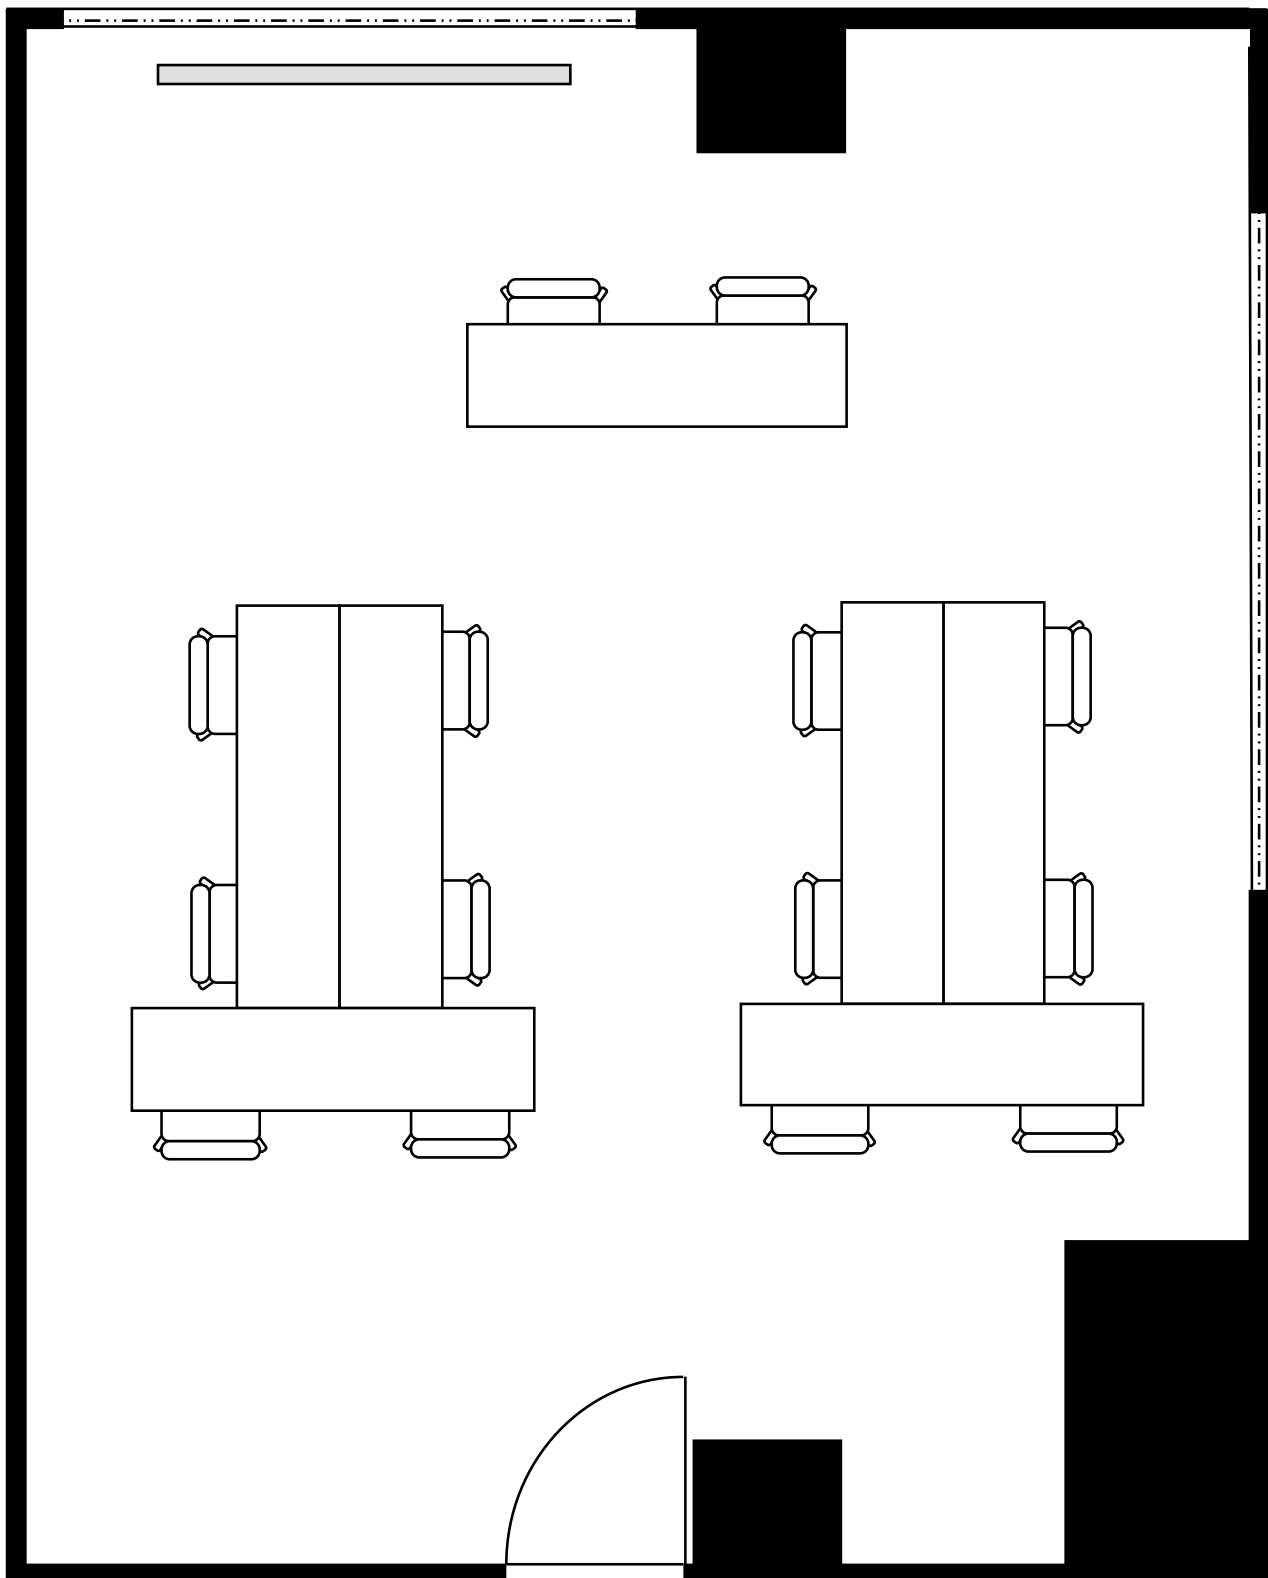

新大阪丸ビル新館 会議室

408号室 (Bタイプ)

設 営 スクール形式 (2人掛け)

収容人数 16名

新大阪丸ビル新館 会議室

408号室 (Bタイプ)

設 営	□の字形式 (2人掛け)
収容人数	12名

新大阪丸ビル新館 会議室

408号室 (Bタイプ)

設 営	コの字形式 (2人掛け)
収容人数	10名

新大阪丸ビル新館 会議室

408号室 (Bタイプ)

設 営	島形式 (4人掛け)
収容人数	12名

新大阪丸ビル新館 会議室

408号室 (Bタイプ)

設 営 島形式 (T字6人掛け)

収容人数 12名

新大阪丸ビル新館 会議室

408号室 (Bタイプ)

設 営	シアター形式
収容人数	31名