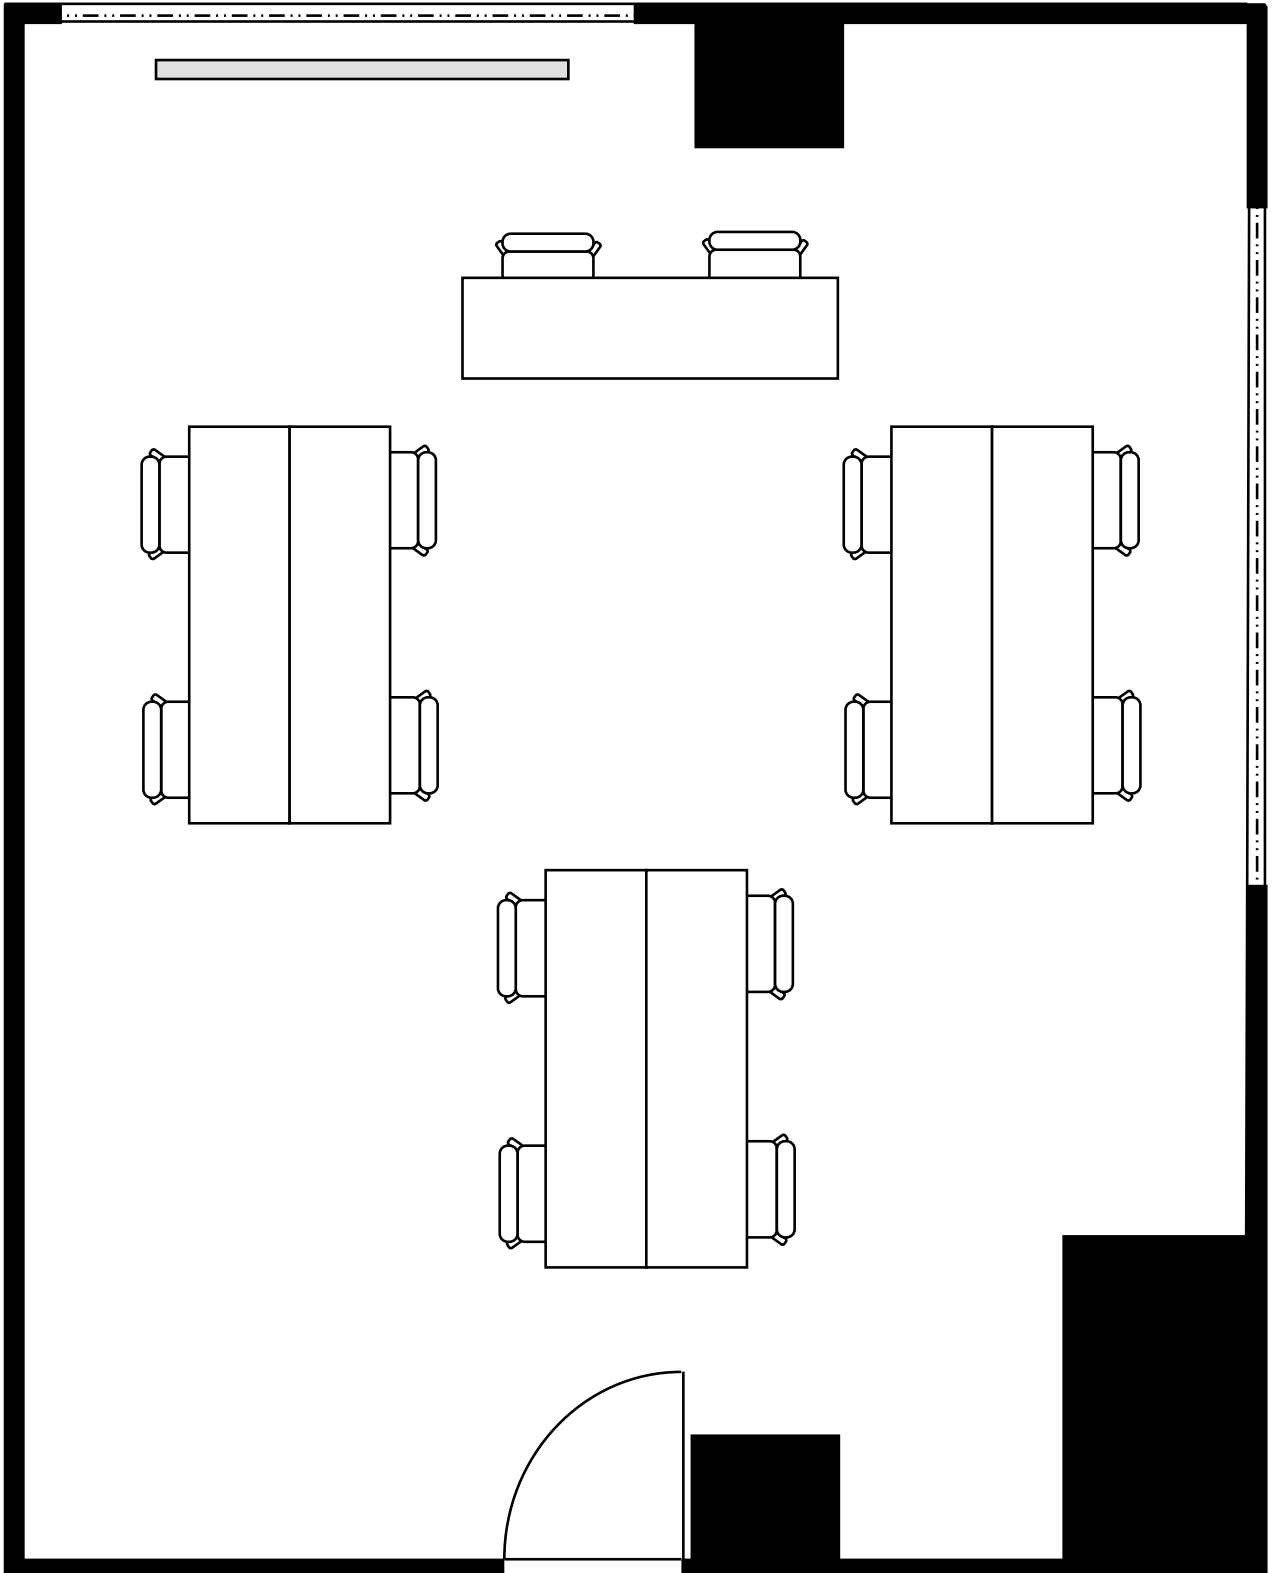

新大阪丸ビル新館 会議室

408号室 (Bタイプ)

設 営 スクール形式 (2人掛け)

収容人数 16名

新大阪丸ビル新館 会議室

408号室 (Bタイプ)

設 営	□の字形式 (2人掛け)
収容人数	12名

新大阪丸ビル新館 会議室

408号室 (Bタイプ)

設 営	コの字形式 (2人掛け)
収容人数	10名

新大阪丸ビル新館 会議室

408号室 (Bタイプ)

設 営	島形式 (4人掛け)
収容人数	12名

新大阪丸ビル新館 会議室

408号室 (Bタイプ)

設 営 島形式 (T字6人掛け)

収容人数 12名

新大阪丸ビル新館 会議室

408号室 (Bタイプ)

設 営	シアター形式
収容人数	31名