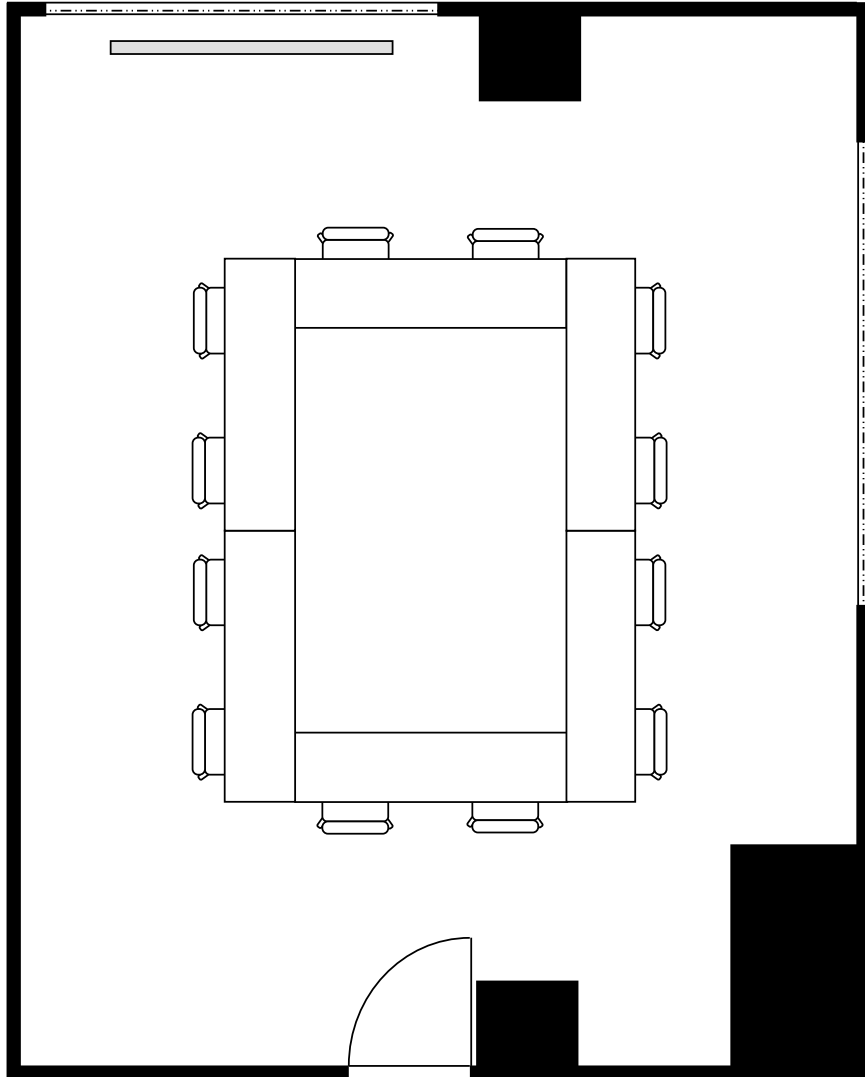

新大阪丸ビル新館 会議室

408号室 (Bタイプ)

設 営	スクール形式 (2人掛け)
収容人数	16名

新大阪丸ビル新館 会議室

408号室 (Bタイプ)

設 営 : □の字形式 (2人掛け)

収容人数 : 12名

新大阪丸ビル新館 会議室

408号室 (Bタイプ)

設 営 : コの字形式 (2人掛け)

収容人数 : 10名

新大阪丸ビル新館 会議室

408号室 (Bタイプ)

設 営	シアター形式
収容人数	31名

新大阪丸ビル新館 会議室

408号室 (Bタイプ)

設 営	島形式 (4人掛け)
収容人数	12名

新大阪丸ビル新館 会議室

408号室 (Bタイプ)

設 営 : 島形式 (T字6人掛け)

収容人数 : 12名