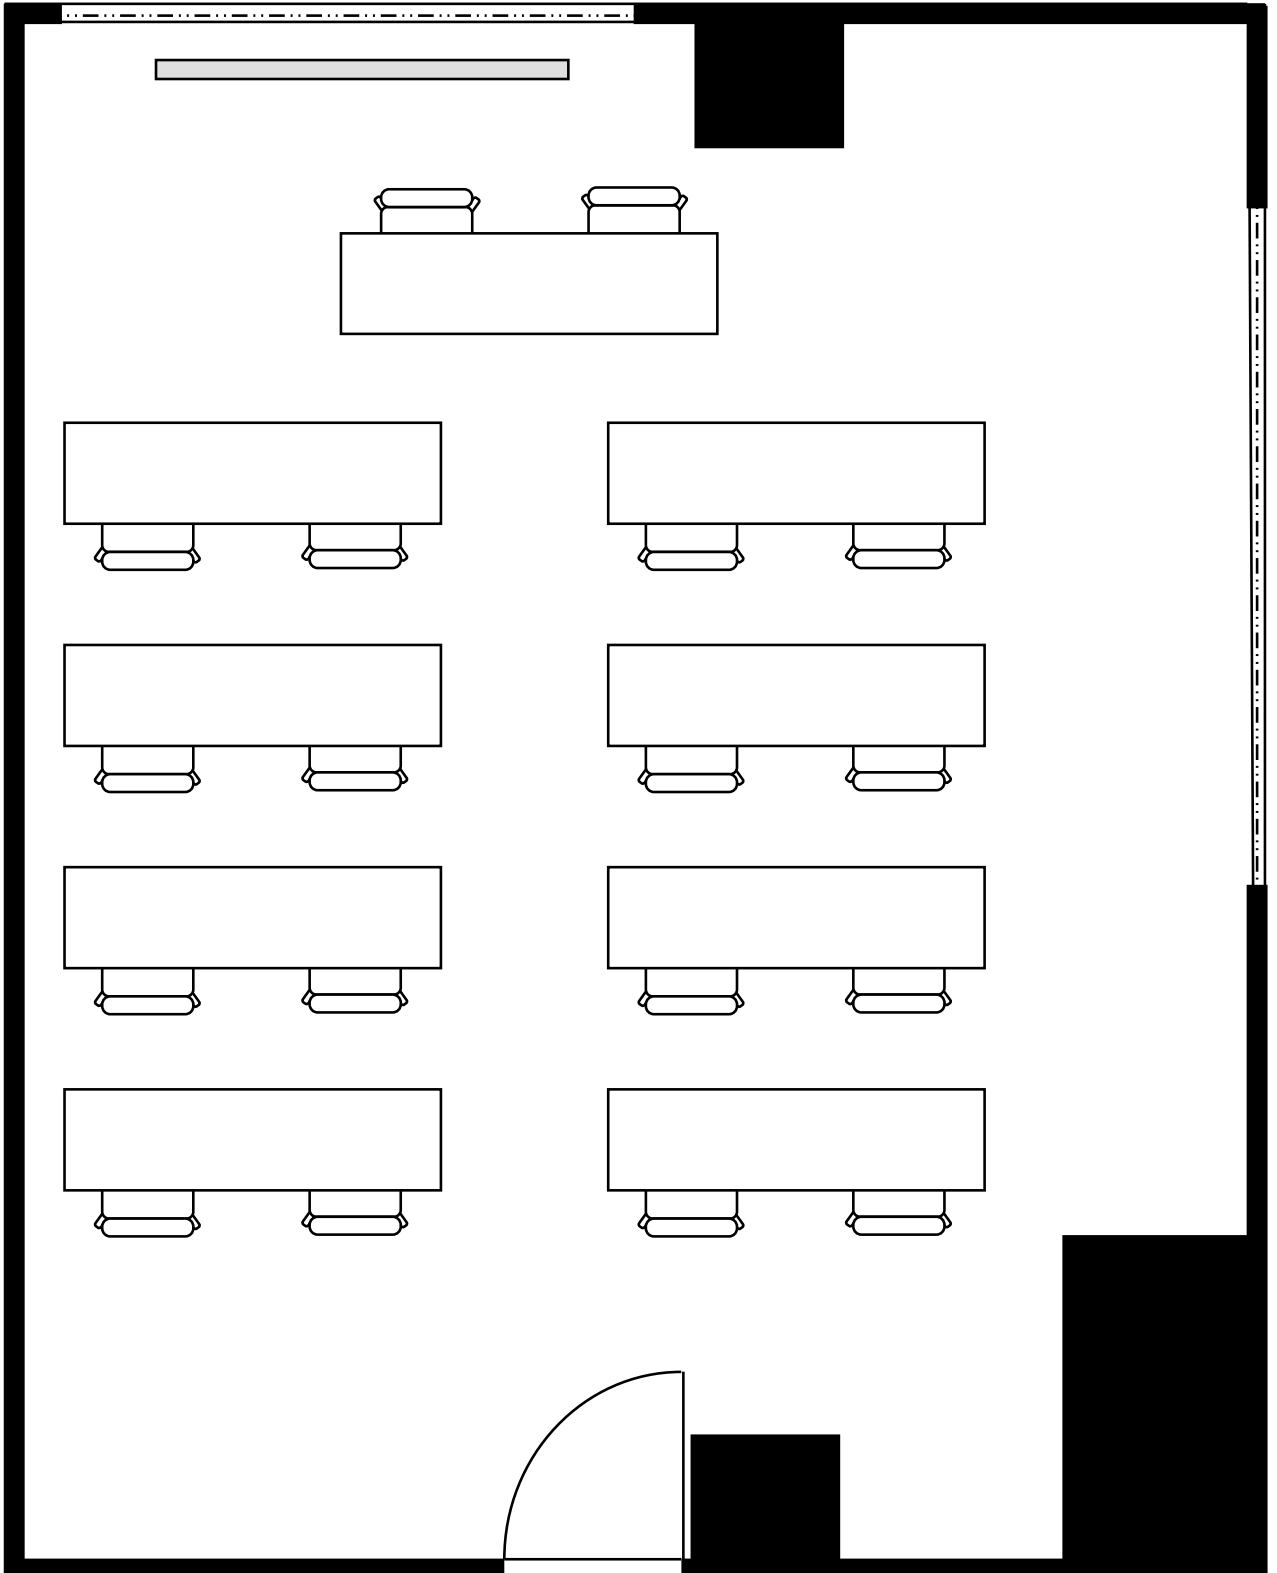

新大阪丸ビル新館 会議室

408号室 (Bタイプ)

設 営 スクール形式 (2人掛け)

収容人数 16名

新大阪丸ビル新館 会議室

408号室 (Bタイプ)

設 営	□の字形式 (2人掛け)
収容人数	12名

新大阪丸ビル新館 会議室

408号室 (Bタイプ)

設 営	コの字形式 (2人掛け)
収容人数	10名

新大阪丸ビル新館 会議室

408号室 (Bタイプ)

設 営	島形式 (4人掛け)
収容人数	12名

新大阪丸ビル新館 会議室

408号室 (Bタイプ)

設 営 島形式 (T字6人掛け)

収容人数 12名

新大阪丸ビル新館 会議室

408号室 (Bタイプ)

設 営	シアター形式
収容人数	31名