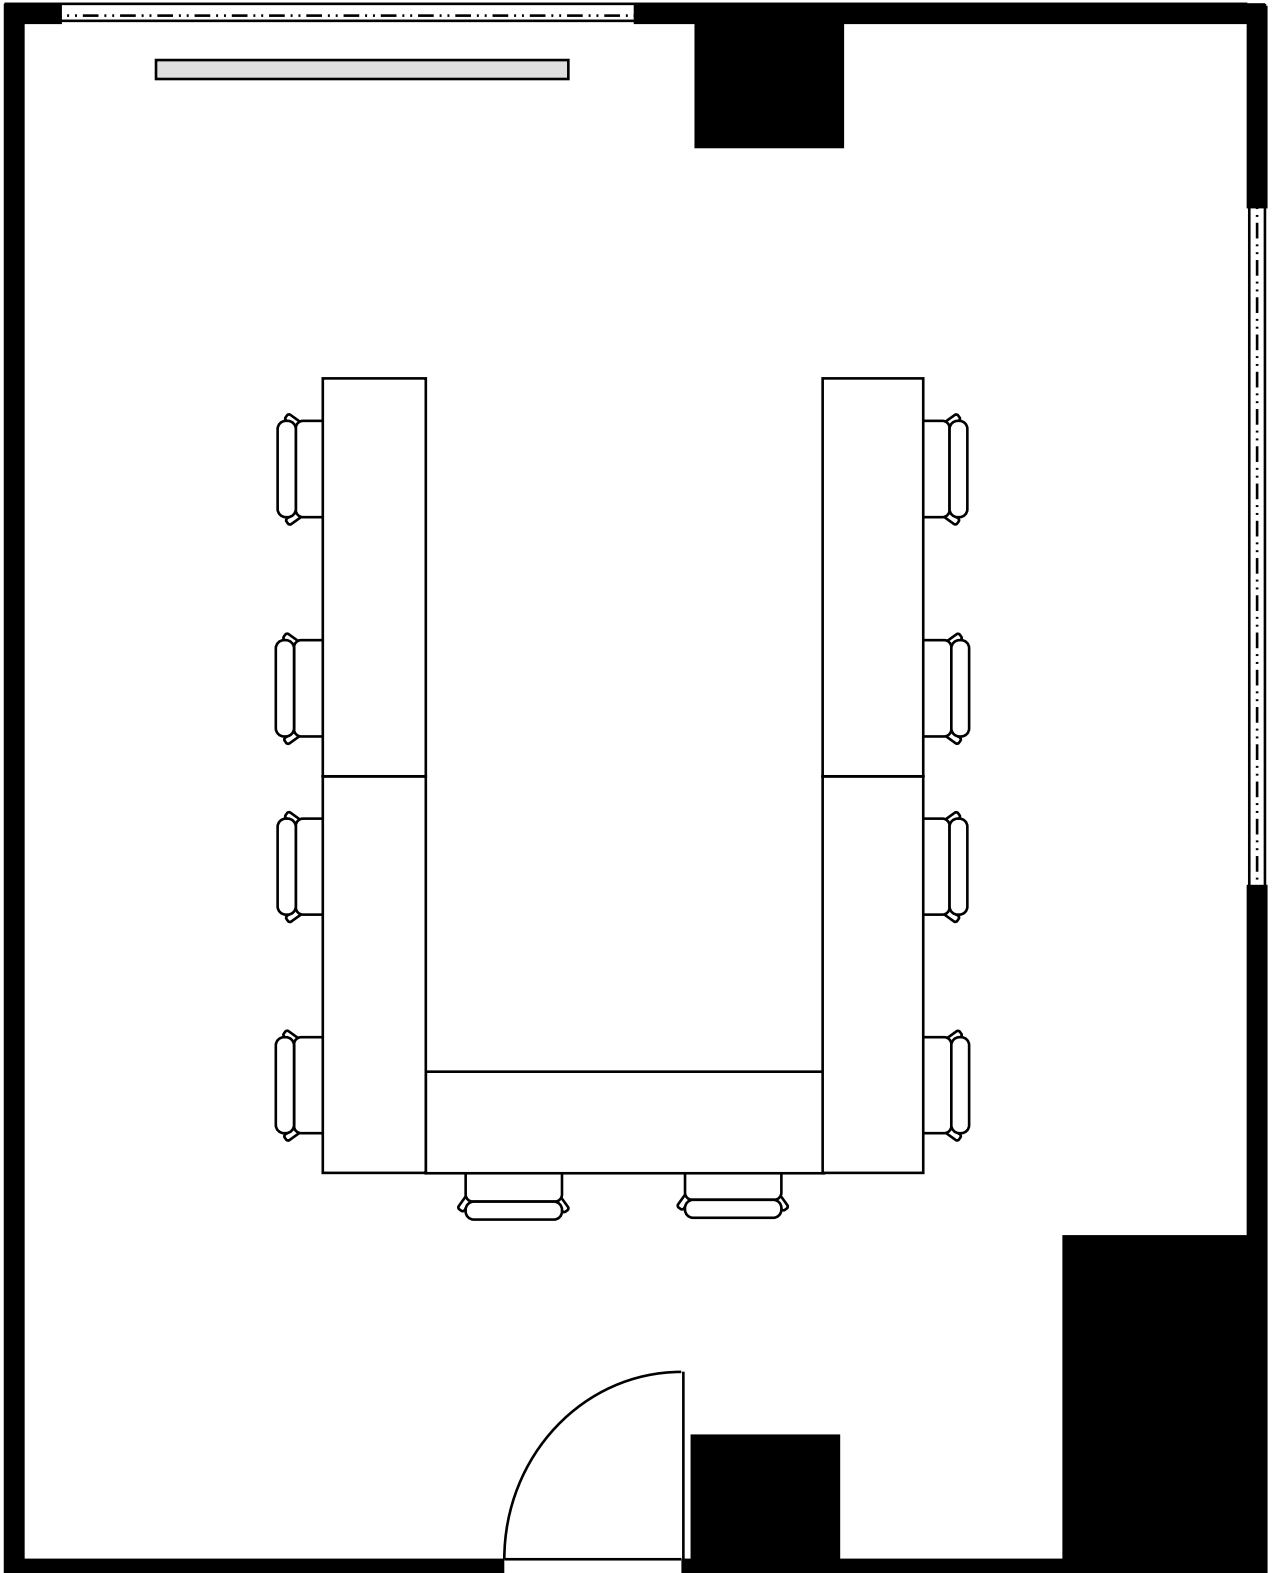

新大阪丸ビル新館 会議室

408号室 (Bタイプ)

設 営 スクール形式 (2人掛け)

収容人数 16名

新大阪丸ビル新館 会議室

408号室 (Bタイプ)

設 営	□の字形式 (2人掛け)
収容人数	12名

新大阪丸ビル新館 会議室

408号室 (Bタイプ)

設 営	コの字形式 (2人掛け)
収容人数	10名

新大阪丸ビル新館 会議室

408号室 (Bタイプ)

設 営	島形式 (4人掛け)
収容人数	12名

新大阪丸ビル新館 会議室

408号室 (Bタイプ)

設 営 島形式 (T字6人掛け)

収容人数 12名

新大阪丸ビル新館 会議室

408号室 (Bタイプ)

設 営	シアター形式
収容人数	31名