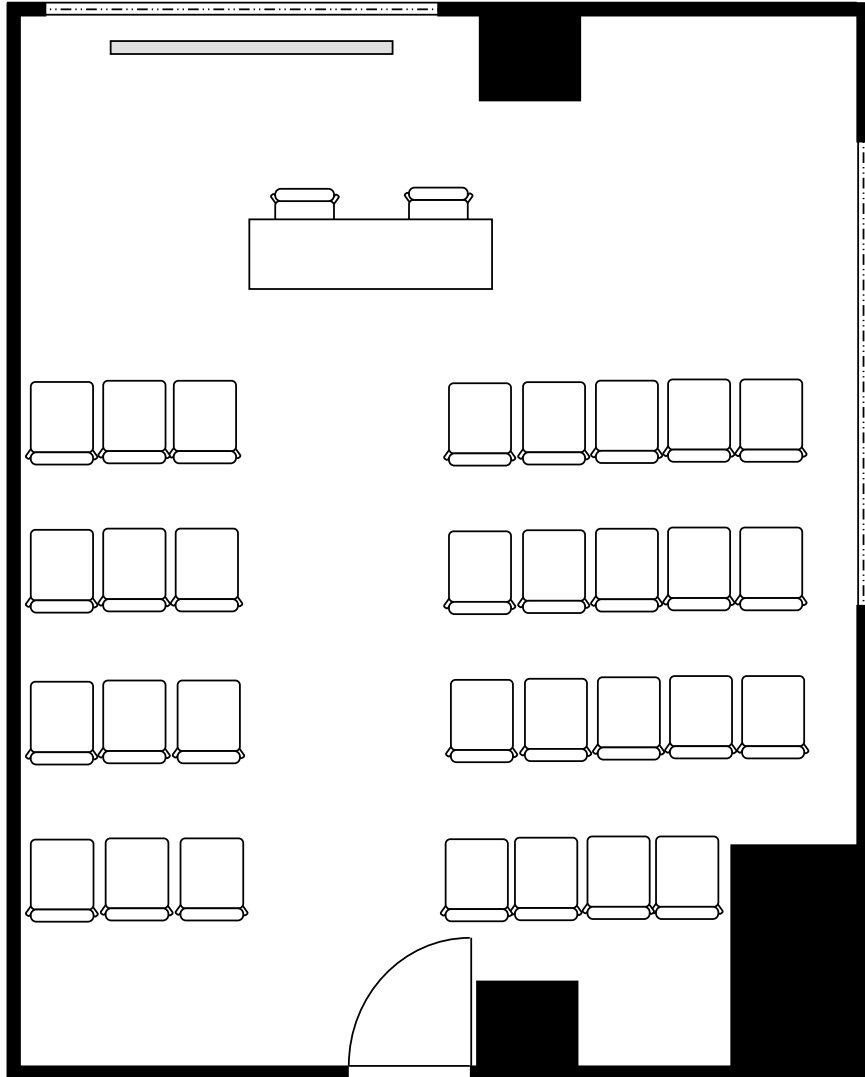

新大阪丸ビル新館 会議室

408号室 (Bタイプ)

設 営	スクール形式 (2人掛け)
収容人数	16名

新大阪丸ビル新館 会議室

408号室 (Bタイプ)

設 営 : □の字形式 (2人掛け)

収容人数 : 12名

新大阪丸ビル新館 会議室

408号室 (Bタイプ)

設 営 : コの字形式 (2人掛け)

収容人数 : 10名

新大阪丸ビル新館 会議室

408号室 (Bタイプ)

設 営	シアター形式
収容人数	31名

新大阪丸ビル新館 会議室

408号室 (Bタイプ)

設 営	島形式 (4人掛け)
収容人数	12名

新大阪丸ビル新館 会議室

408号室 (Bタイプ)

設 営 : 島形式 (T字6人掛け)

収容人数 : 12名