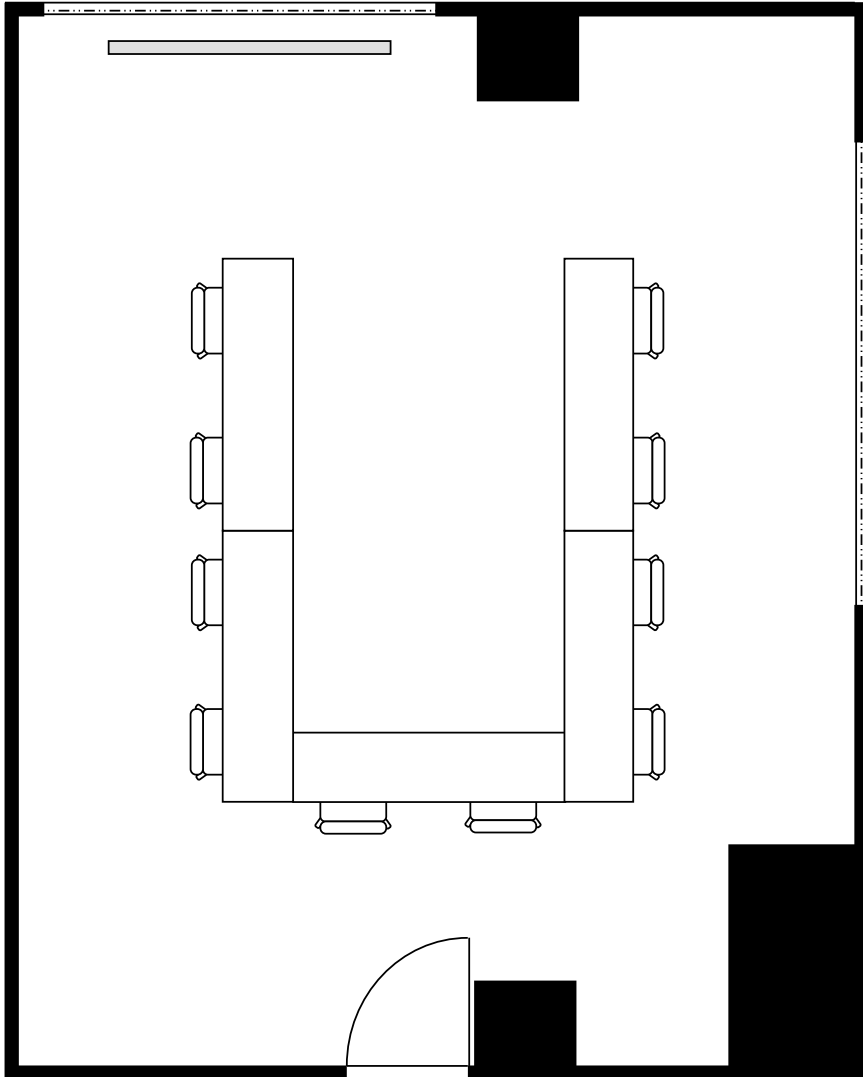

新大阪丸ビル新館 会議室

408号室 (Bタイプ)

設 営	スクール形式 (2人掛け)
収容人数	16名

新大阪丸ビル新館 会議室

408号室 (Bタイプ)

設 営 : □の字形式 (2人掛け)

収容人数 : 12名

新大阪丸ビル新館 会議室

408号室 (Bタイプ)

設 営 : コの字形式 (2人掛け)

収容人数 : 10名

新大阪丸ビル新館 会議室

408号室 (Bタイプ)

設 営	シアター形式
収容人数	31名

新大阪丸ビル新館 会議室

408号室 (Bタイプ)

設 営	島形式 (4人掛け)
収容人数	12名

新大阪丸ビル新館 会議室

408号室 (Bタイプ)

設 営 : 島形式 (T字6人掛け)

収容人数 : 12名