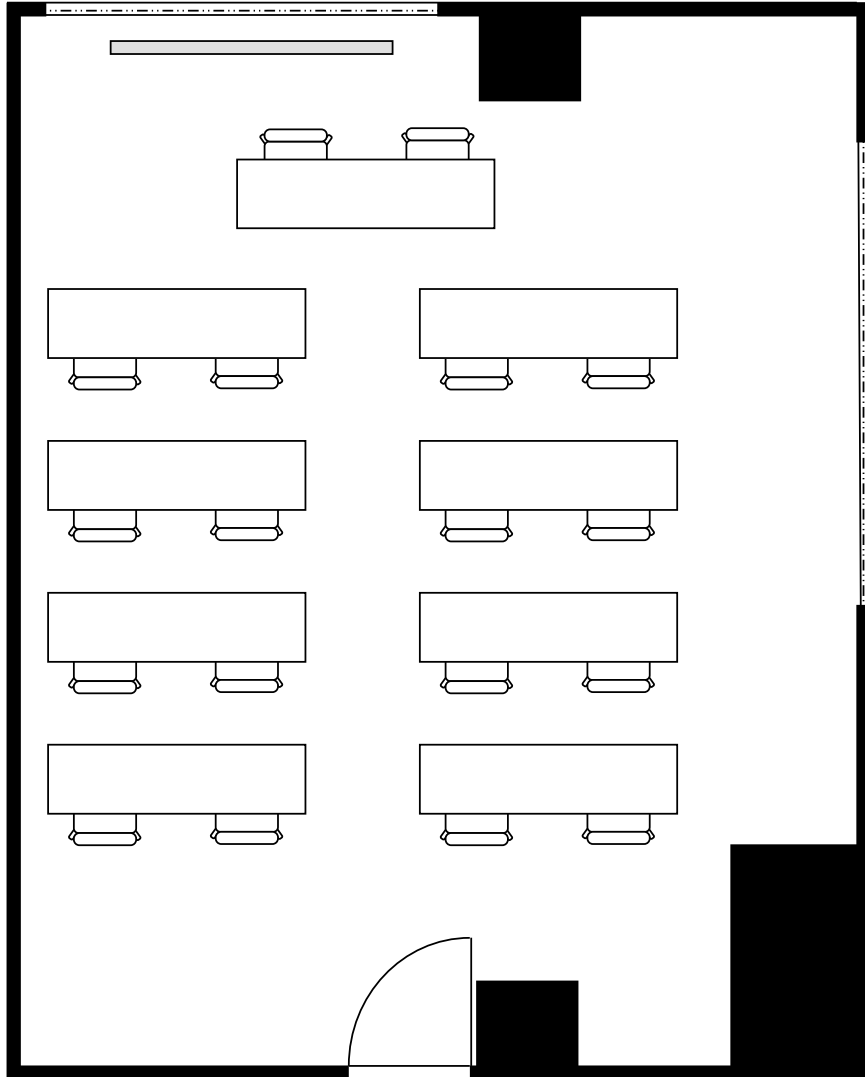

新大阪丸ビル新館 会議室

408号室 (Bタイプ)

設 営	スクール形式 (2人掛け)
収容人数	16名

新大阪丸ビル新館 会議室

408号室 (Bタイプ)

設 営 : □の字形式 (2人掛け)

収容人数 : 12名

新大阪丸ビル新館 会議室

408号室 (Bタイプ)

設 営 : コの字形式 (2人掛け)

収容人数 : 10名

新大阪丸ビル新館 会議室

408号室 (Bタイプ)

設 営	シアター形式
収容人数	31名

新大阪丸ビル新館 会議室

408号室 (Bタイプ)

設 営	島形式 (4人掛け)
収容人数	12名

新大阪丸ビル新館 会議室

408号室 (Bタイプ)

設 営 : 島形式 (T字6人掛け)

収容人数 : 12名