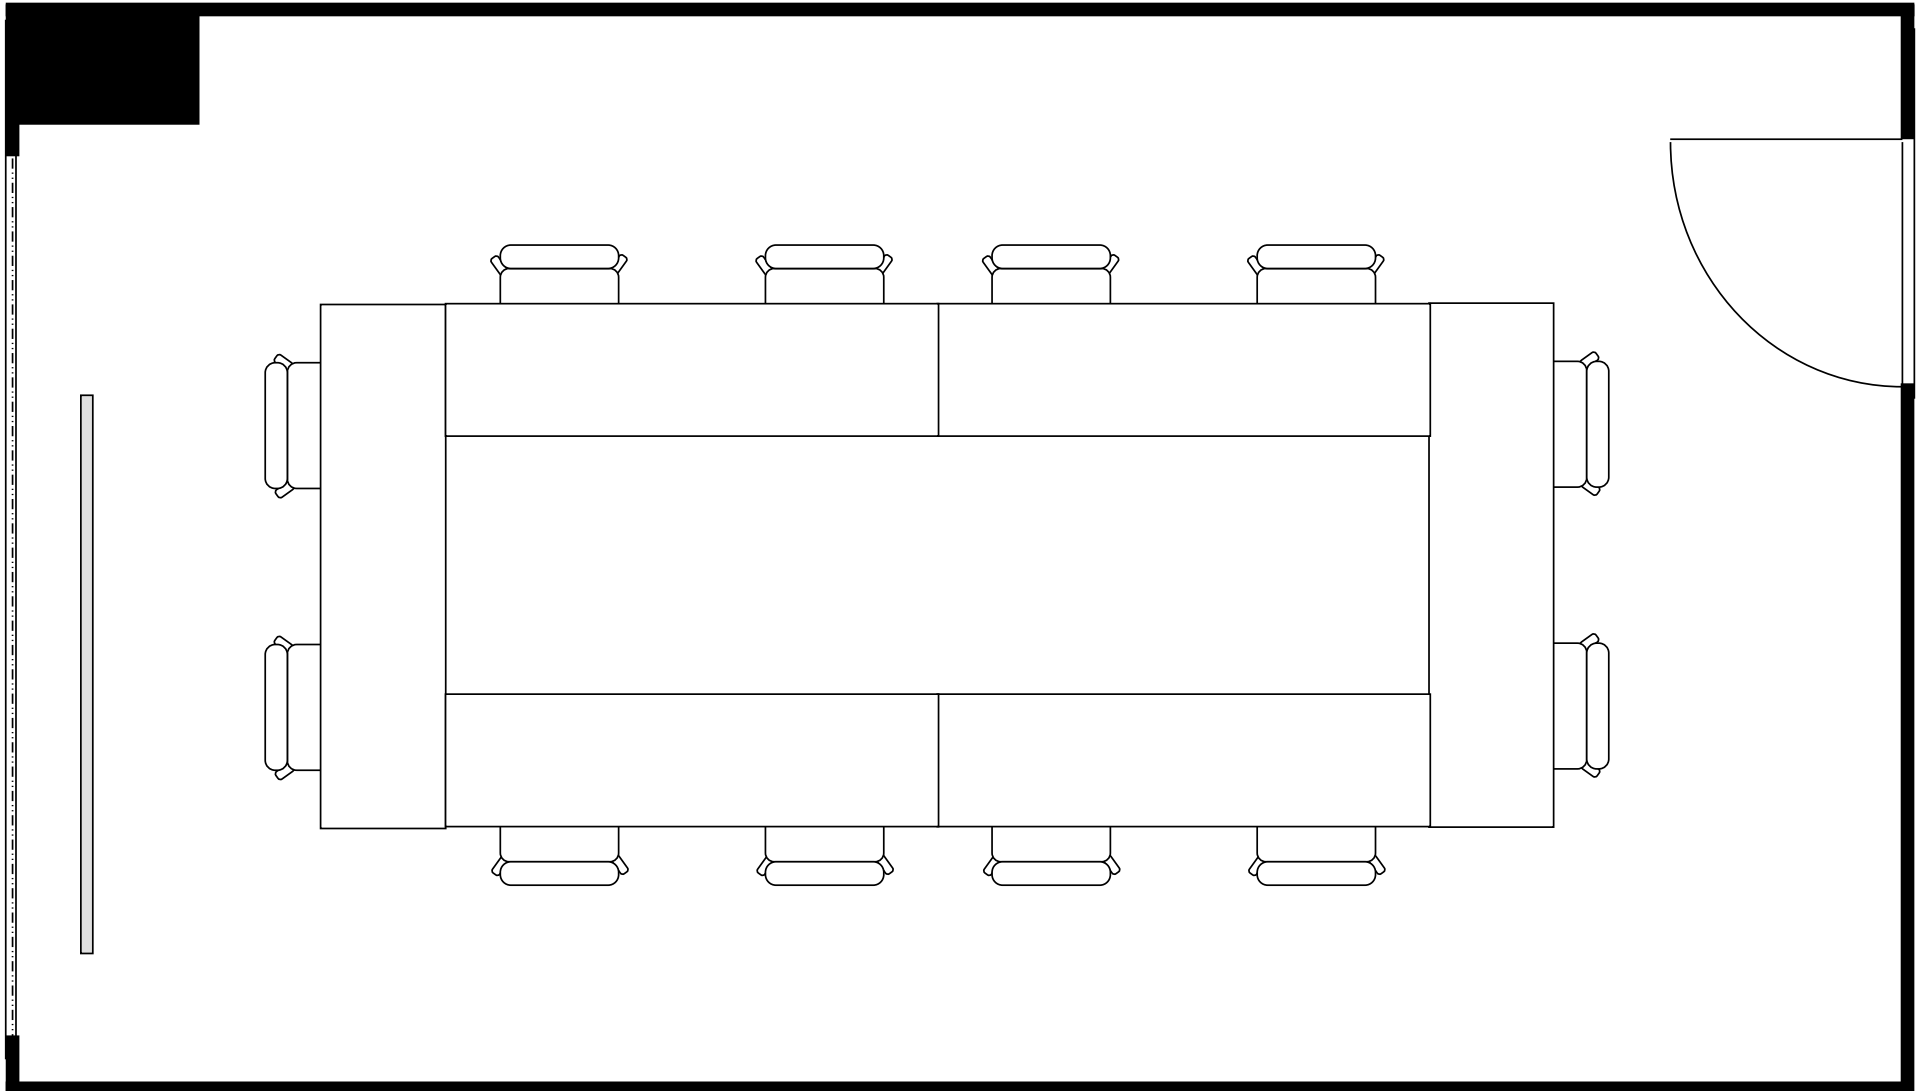

新大阪丸ビル新館 会議室

412号室 (Aタイプ)

設 営	スクール形式 (2人掛け)
収容人数	10名

新大阪丸ビル新館 会議室

412号室 (Aタイプ)

設 営	ロの字形式 (2人掛け)
収容人数	12名

新大阪丸ビル新館 会議室

412号室 (Aタイプ)

設 営	コの字形形式 (2人掛け)
収容人数	10名

新大阪丸ビル新館 会議室

412号室 (Aタイプ)

設 営	島形式 (4人掛け)
収容人数	8名

新大阪丸ビル新館 会議室

412号室 (Aタイプ)

設 営	島形式 (T字6人掛け)
収容人数	6名

新大阪丸ビル新館 会議室

412号室 (Aタイプ)

設 営	シアター形式
収容人数	20名