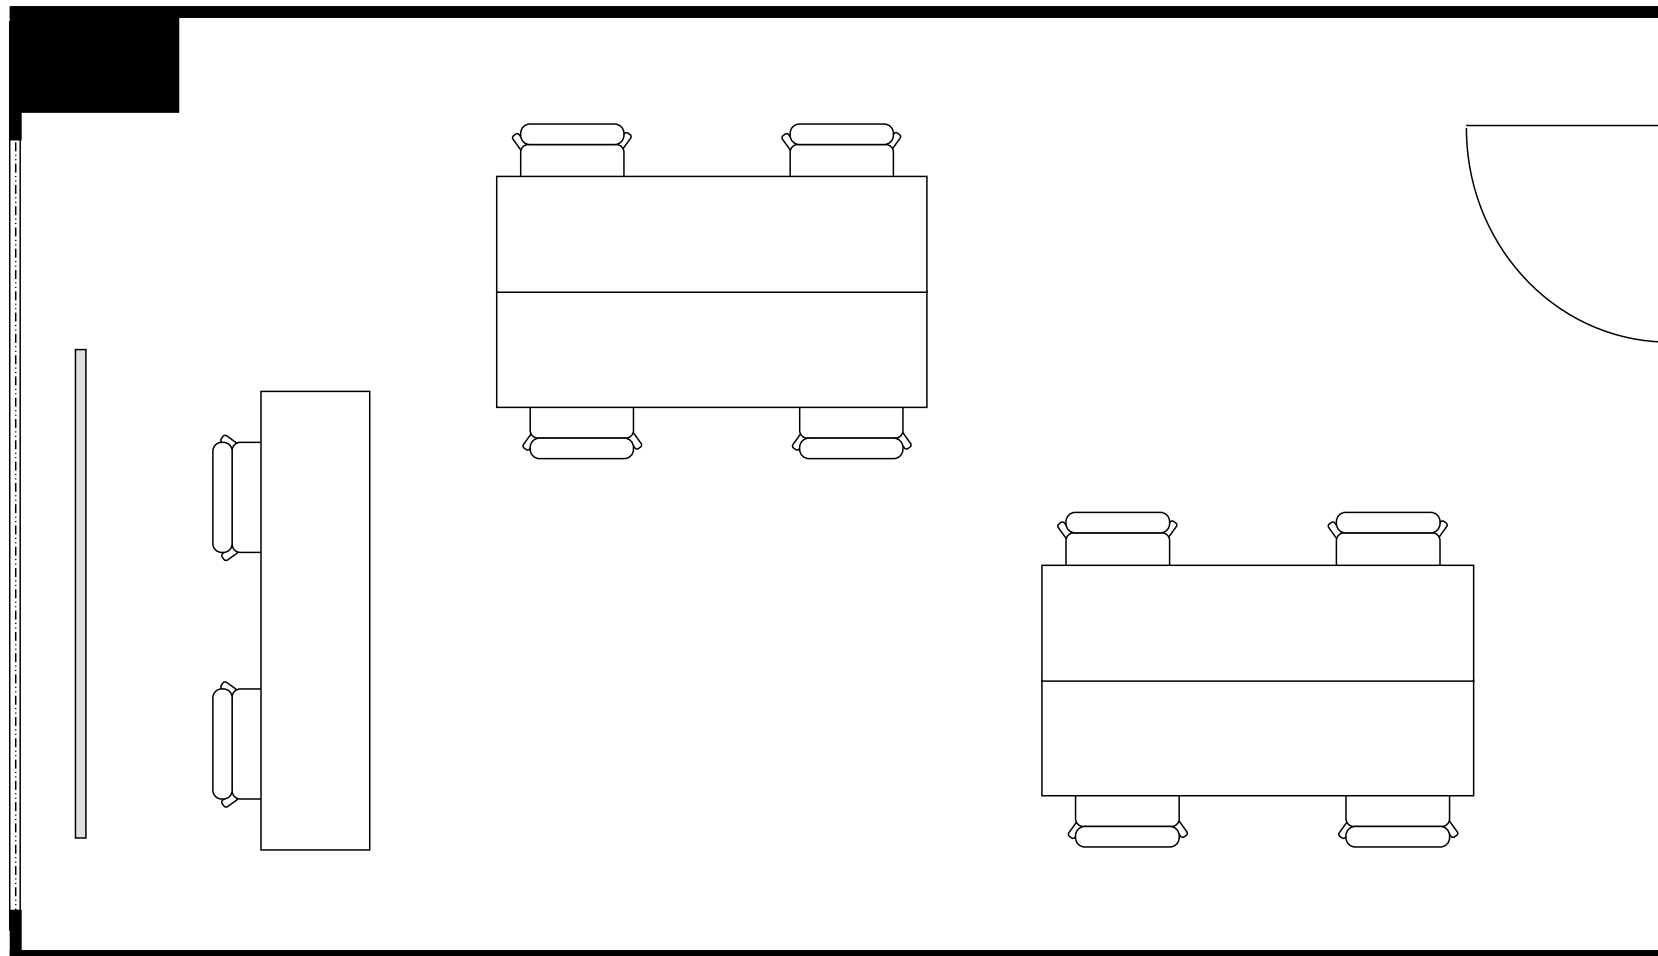

設 営	コの字形形式 (2人掛け)
収容人数	10名

新大阪丸ビル新館 会議室

412号室 (Aタイプ)

設 営	シアター形式
収容人数	20名

新大阪丸ビル新館 会議室

412号室 (Aタイプ)

設 営	島形式 (4人掛け)
収容人数	8名

新大阪丸ビル新館 会議室

412号室 (Aタイプ)

設 営	島形式 (T字6人掛け)
収容人数	6名