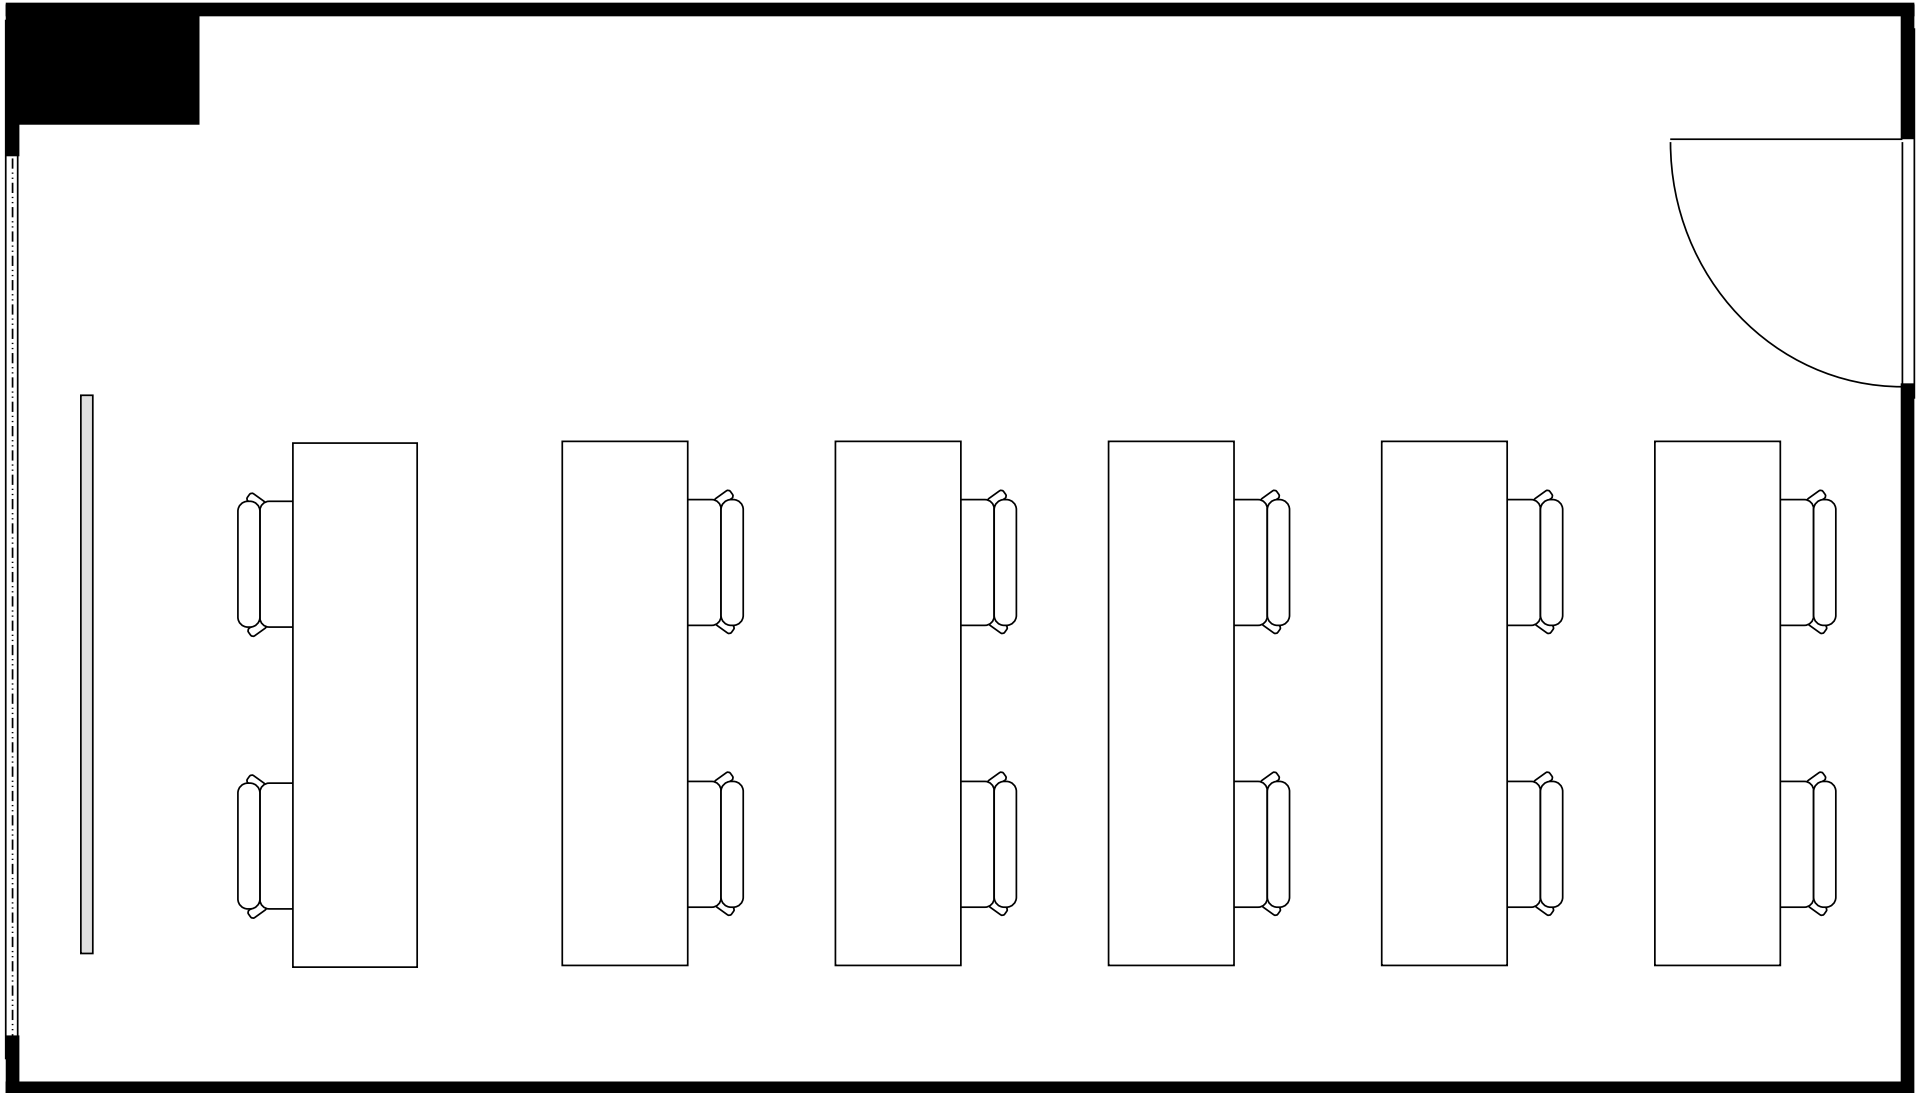

新大阪丸ビル新館 会議室

412号室 (Aタイプ)

設 営	スクール形式 (2人掛け)
収容人数	10名

新大阪丸ビル新館 会議室

412号室 (Aタイプ)

設 営	ロの字形式 (2人掛け)
収容人数	12名

新大阪丸ビル新館 会議室

412号室 (Aタイプ)

設 営	コの字形形式 (2人掛け)
収容人数	10名

新大阪丸ビル新館 会議室

412号室 (Aタイプ)

設 営	島形式 (4人掛け)
収容人数	8名

新大阪丸ビル新館 会議室

412号室 (Aタイプ)

設 営	島形式 (T字6人掛け)
収容人数	6名

新大阪丸ビル新館 会議室

412号室 (Aタイプ)

設 営	シアター形式
収容人数	20名