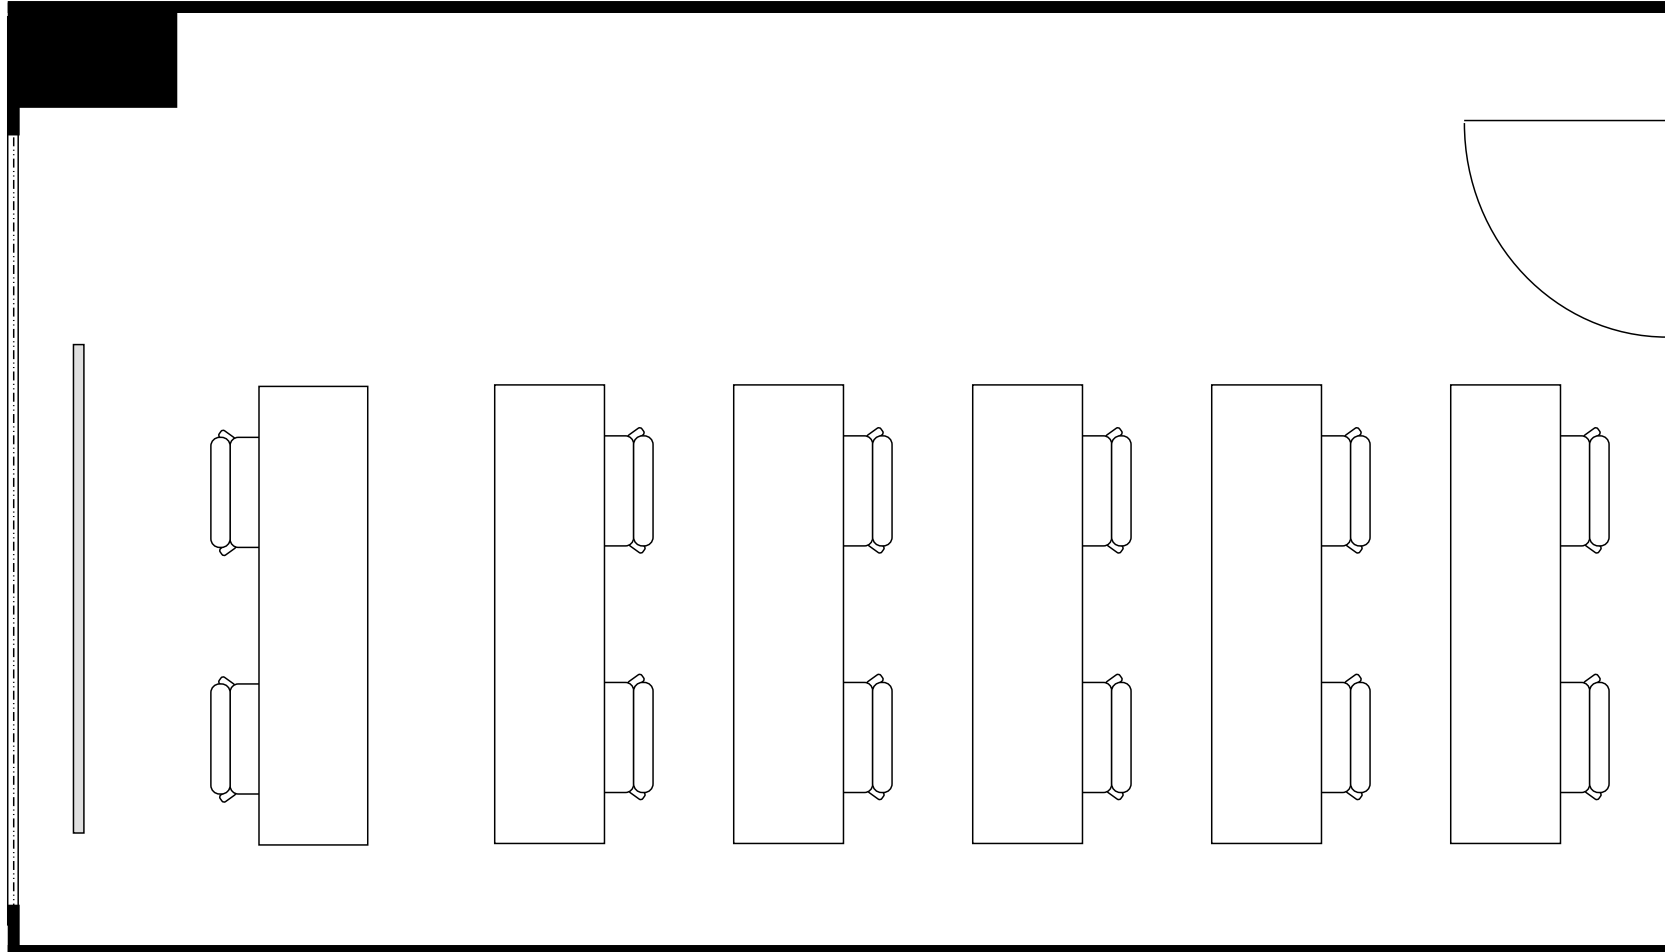

新大阪丸ビル新館 会議室

412号室 (Aタイプ)

設 営	スクール形式 (2人掛け)
収容人数	10名

新大阪丸ビル新館 会議室

412号室 (Aタイプ)

設 営	口の字形形式 (2人掛け)
収容人数	12名

新大阪丸ビル新館 会議室

412号室 (Aタイプ)

設 営	コの字形形式 (2人掛け)
収容人数	10名

新大阪丸ビル新館 会議室

412号室 (Aタイプ)

設 営	シアター形式
収容人数	20名

新大阪丸ビル新館 会議室

412号室 (Aタイプ)

設 営	島形式 (4人掛け)
収容人数	8名

新大阪丸ビル新館 会議室

412号室 (Aタイプ)

設 営	島形式 (T字6人掛け)
収容人数	6名