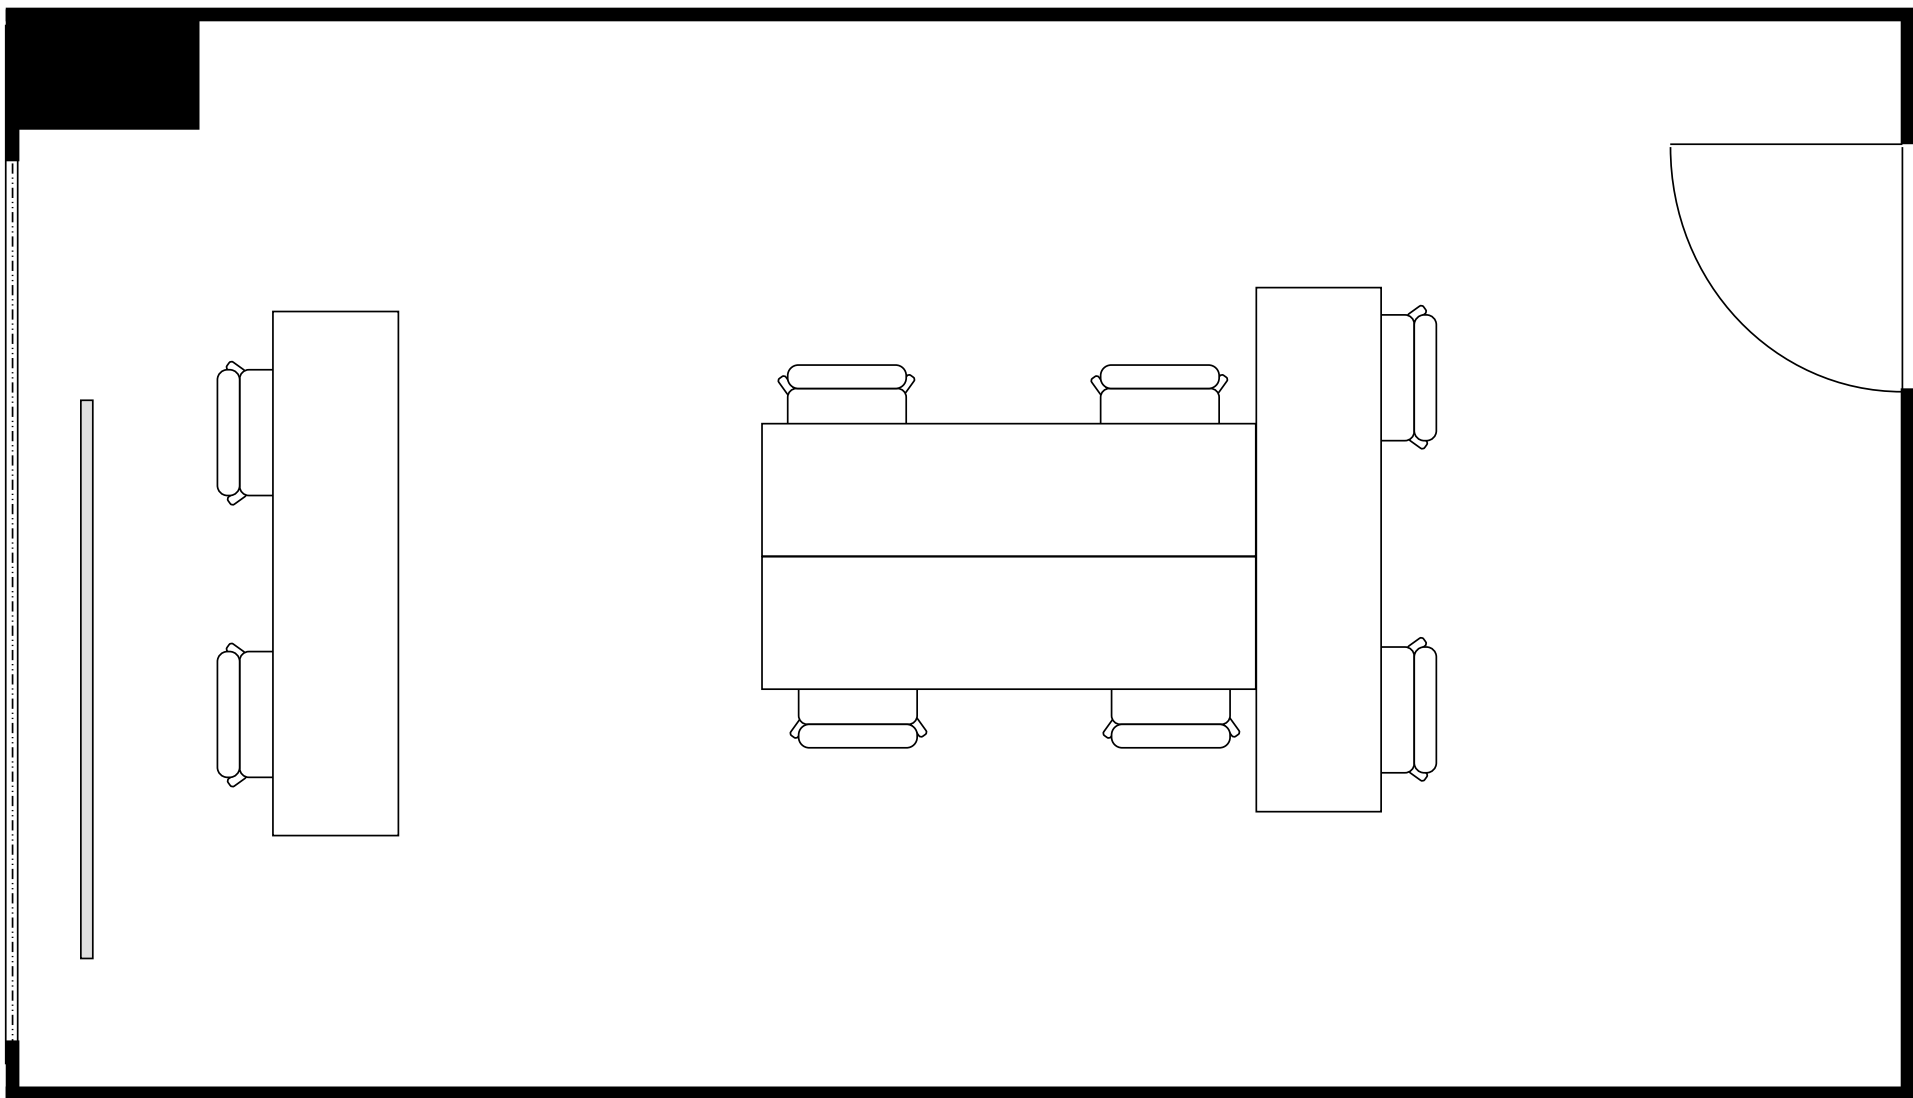

設 営	コの字形形式 (2人掛け)
収容人数	10名

新大阪丸ビル新館 会議室

412号室 (Aタイプ)

設 営	島形式 (4人掛け)
収容人数	8名

新大阪丸ビル新館 会議室

412号室 (Aタイプ)

設 営	島形式 (T字6人掛け)
収容人数	6名

新大阪丸ビル新館 会議室