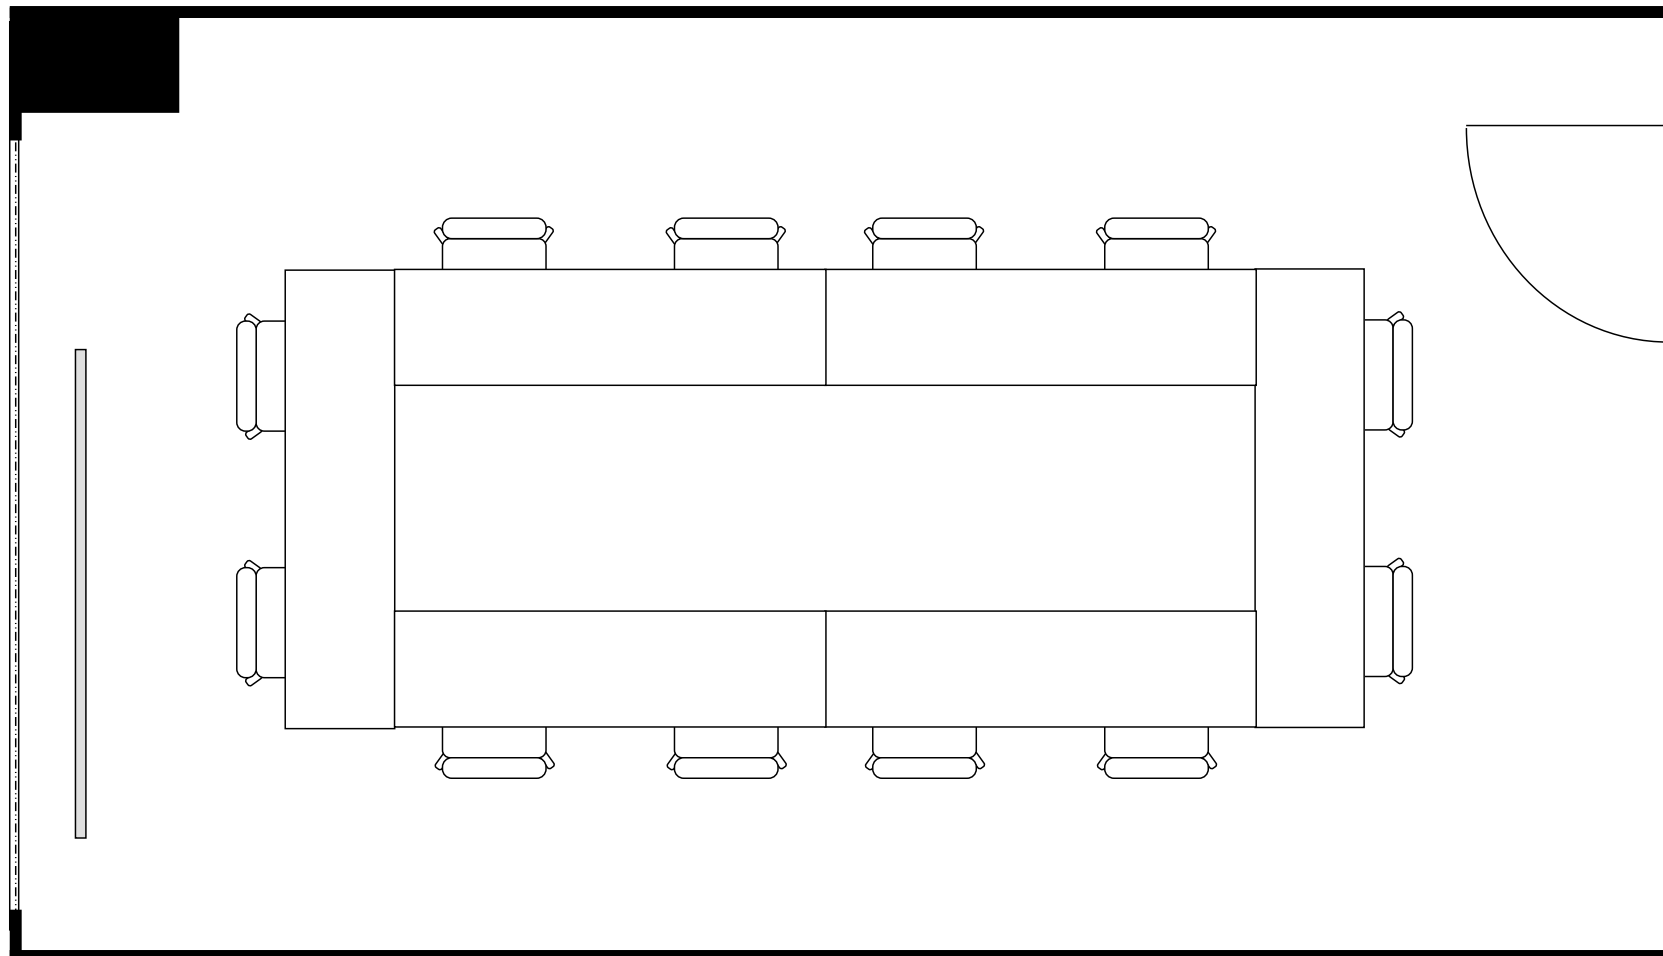

新大阪丸ビル新館 会議室

412号室 (Aタイプ)

設 営	スクール形式 (2人掛け)
収容人数	10名

新大阪丸ビル新館 会議室

412号室 (Aタイプ)

設 営	口の字形形式 (2人掛け)
収容人数	12名

新大阪丸ビル新館 会議室

412号室 (Aタイプ)

設 営	コの字形形式 (2人掛け)
収容人数	10名

新大阪丸ビル新館 会議室

412号室 (Aタイプ)

設 営	シアター形式
収容人数	20名

新大阪丸ビル新館 会議室

412号室 (Aタイプ)

設 営	島形式 (4人掛け)
収容人数	8名

新大阪丸ビル新館 会議室

412号室 (Aタイプ)

設 営	島形式 (T字6人掛け)
収容人数	6名