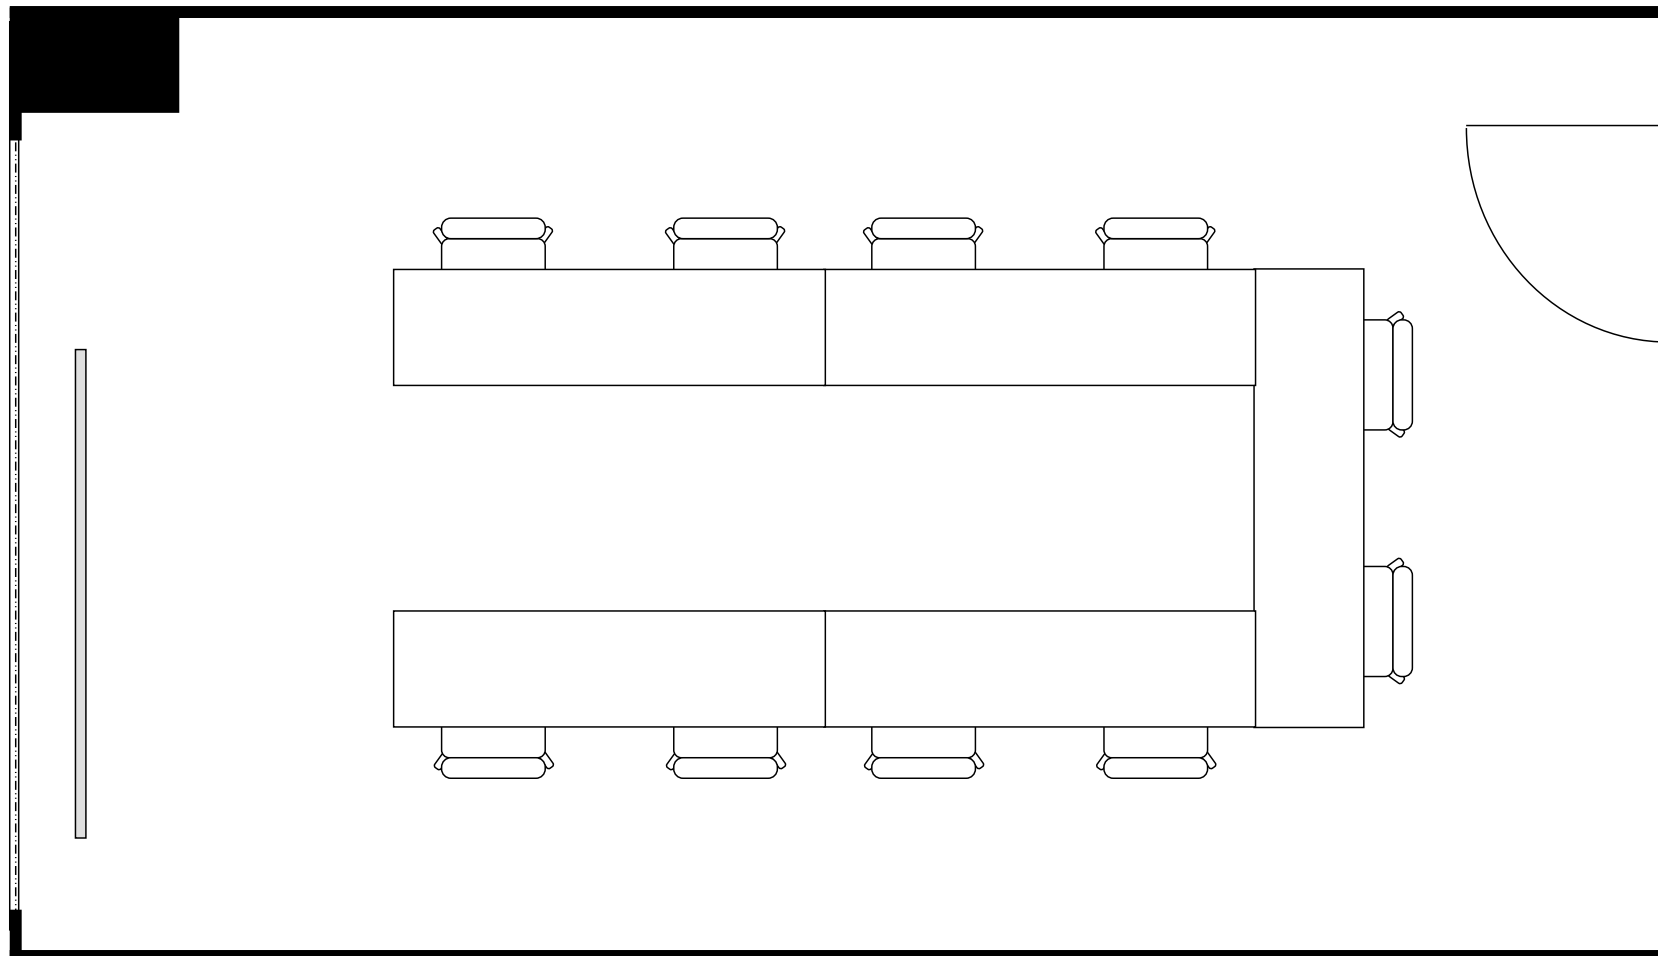

新大阪丸ビル新館 会議室

412号室 (Aタイプ)

設 営	スクール形式 (2人掛け)
収容人数	10名

新大阪丸ビル新館 会議室

412号室 (Aタイプ)

設 営	口の字形形式 (2人掛け)
収容人数	12名

新大阪丸ビル新館 会議室

412号室 (Aタイプ)

設 営	コの字形形式 (2人掛け)
収容人数	10名

新大阪丸ビル新館 会議室

412号室 (Aタイプ)

設 営	シアター形式
収容人数	20名

新大阪丸ビル新館 会議室

412号室 (Aタイプ)

設 営	島形式 (4人掛け)
収容人数	8名

新大阪丸ビル新館 会議室

412号室 (Aタイプ)

設 営	島形式 (T字6人掛け)
収容人数	6名