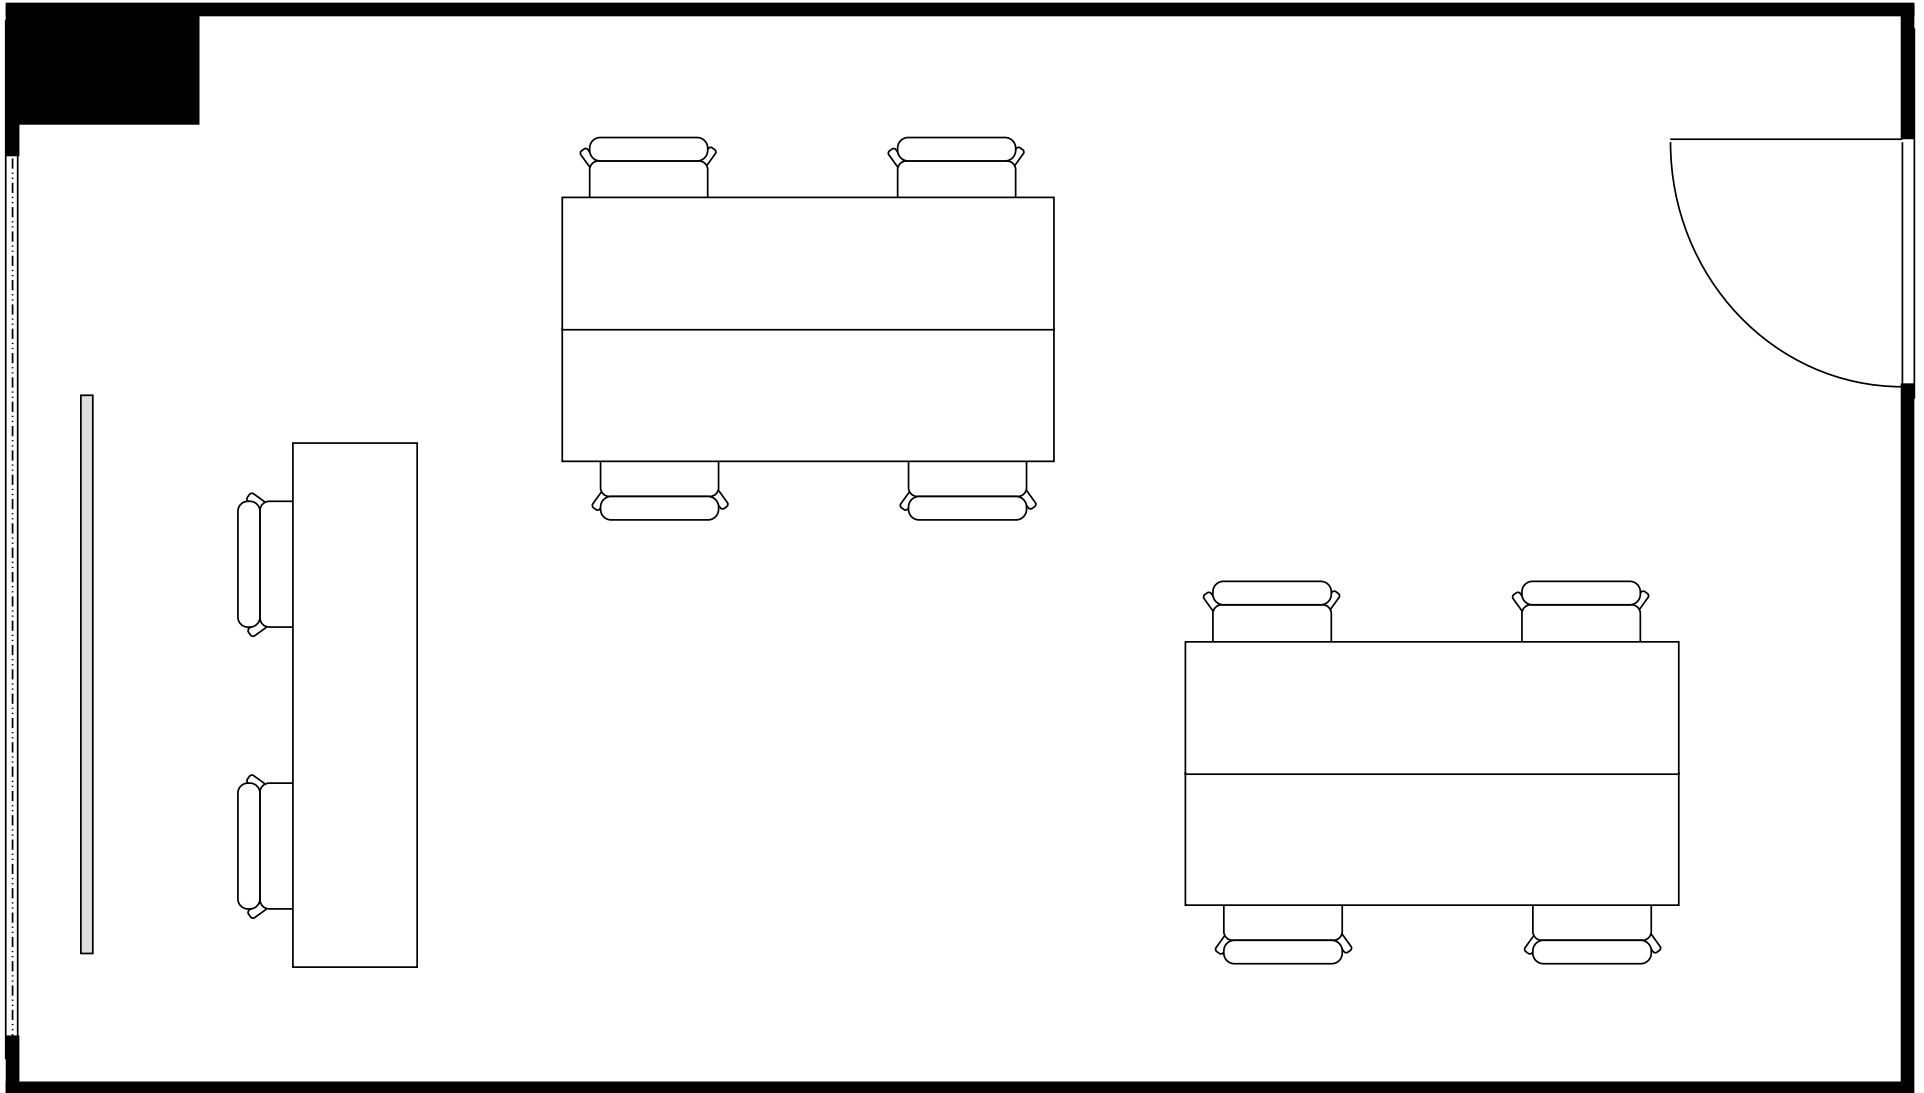

新大阪丸ビル新館 会議室

412号室 (Aタイプ)

設 営	スクール形式 (2人掛け)
収容人数	10名

新大阪丸ビル新館 会議室

412号室 (Aタイプ)

設 営	ロの字形式 (2人掛け)
収容人数	12名

新大阪丸ビル新館 会議室

412号室 (Aタイプ)

設 営	コの字形形式 (2人掛け)
収容人数	10名

新大阪丸ビル新館 会議室

412号室 (Aタイプ)

設 営	島形式 (4人掛け)
収容人数	8名

新大阪丸ビル新館 会議室

412号室 (Aタイプ)

設 営	島形式 (T字6人掛け)
収容人数	6名

新大阪丸ビル新館 会議室

412号室 (Aタイプ)

設 営	シアター形式
収容人数	20名