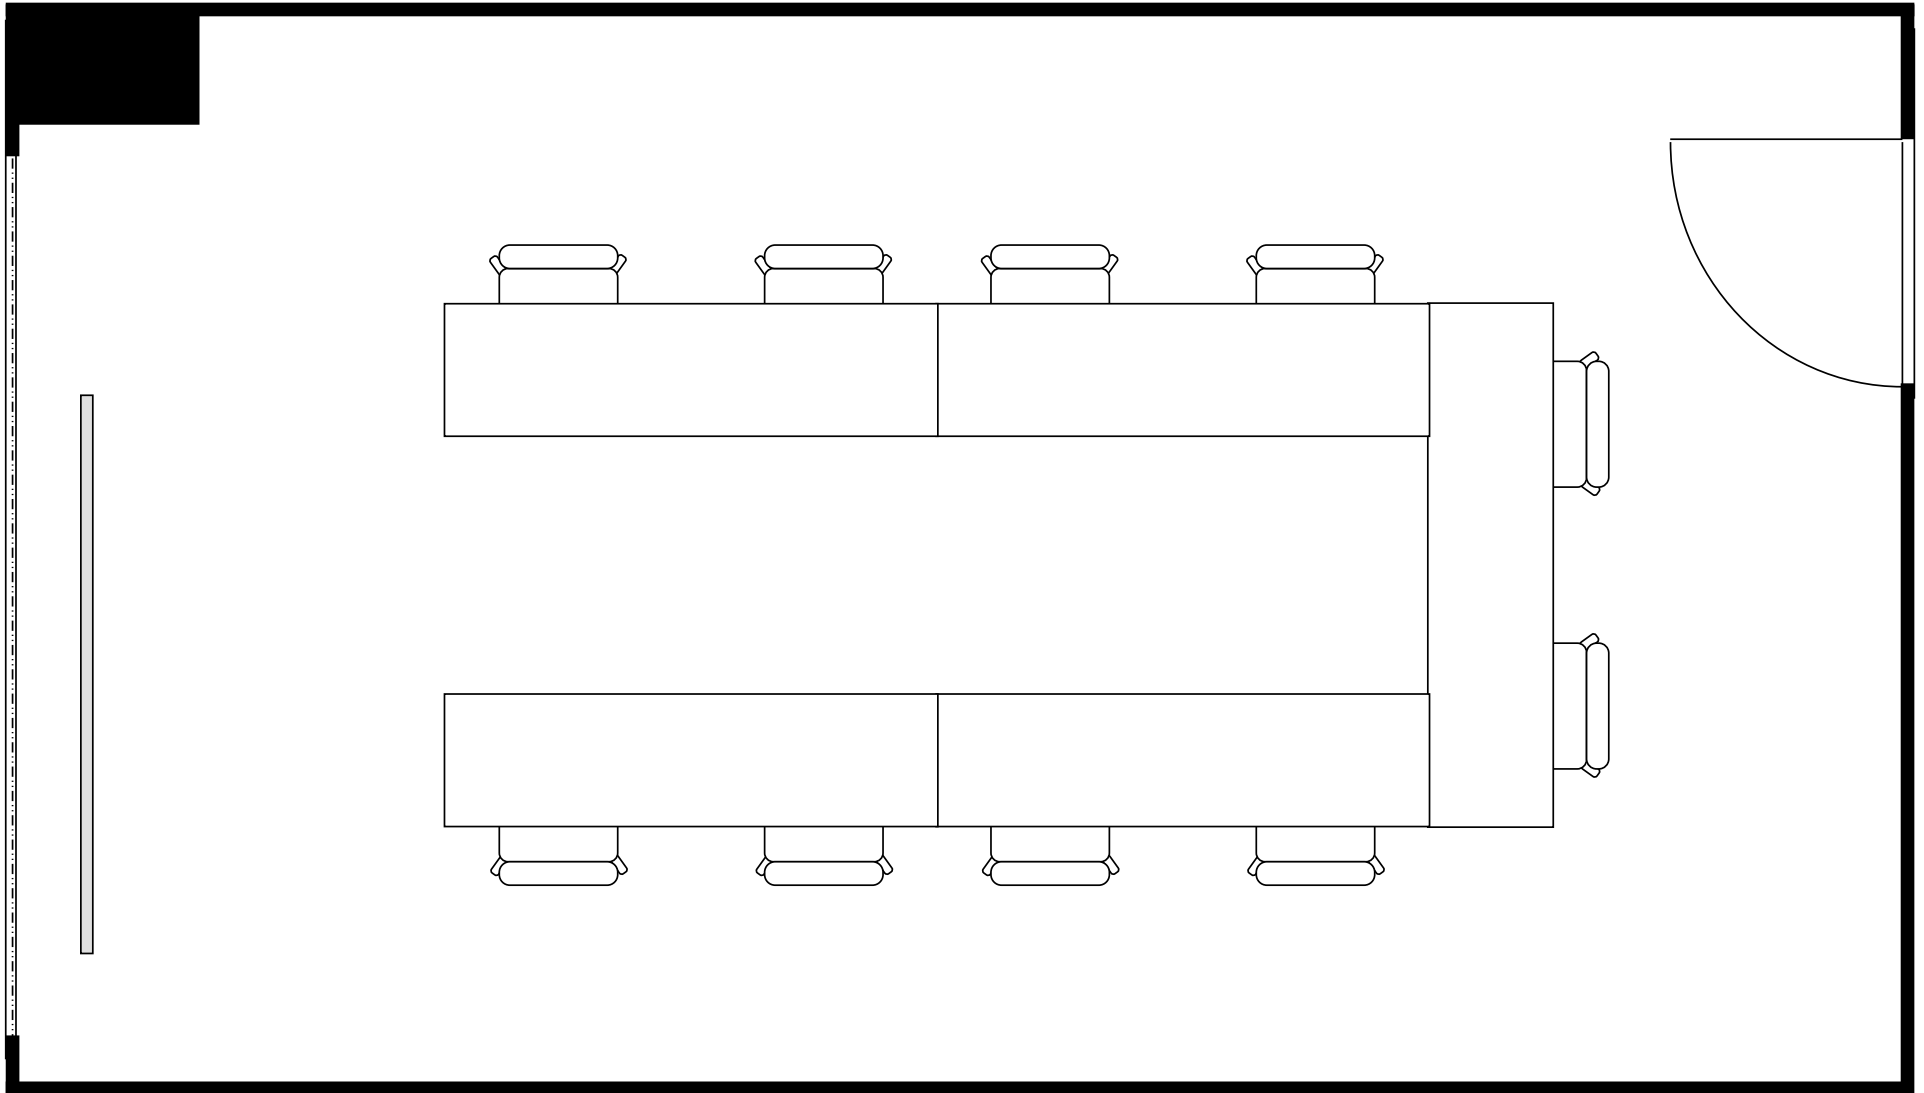

新大阪丸ビル新館 会議室

412号室 (Aタイプ)

設 営	スクール形式 (2人掛け)
収容人数	10名

新大阪丸ビル新館 会議室

412号室 (Aタイプ)

設 営	ロの字形式 (2人掛け)
収容人数	12名

新大阪丸ビル新館 会議室

412号室 (Aタイプ)

設 営	コの字形形式 (2人掛け)
収容人数	10名

新大阪丸ビル新館 会議室

412号室 (Aタイプ)

設 営	島形式 (4人掛け)
収容人数	8名

新大阪丸ビル新館 会議室

412号室 (Aタイプ)

設 営	島形式 (T字6人掛け)
収容人数	6名

新大阪丸ビル新館 会議室

412号室 (Aタイプ)

設 営	シアター形式
収容人数	20名