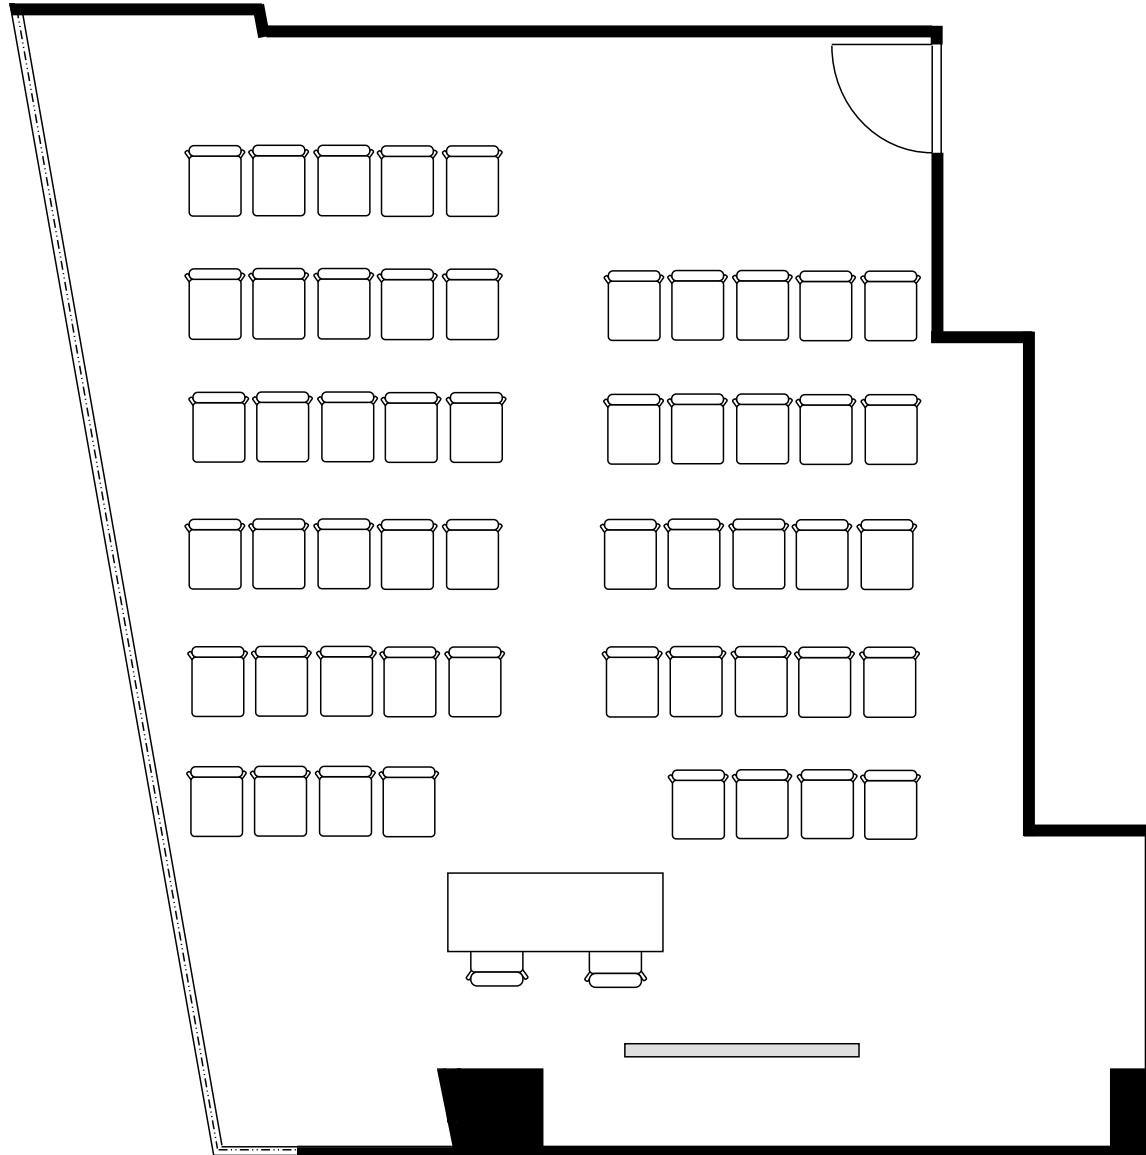

新大阪丸ビル新館 会議室

500号室 (Cタイプ)

設 営 : スクール形式 (2人掛け)

収容人数 : 28名

新大阪丸ビル新館 会議室

500号室 (Cタイプ)

設 営	ロの字形式 (2人掛け)
収容人数	20名

新大阪丸ビル新館 会議室

500号室 (Cタイプ)

設 営	コの字形式 (2人掛け)
収容人数	16名

新大阪丸ビル新館 会議室

500号室 (Cタイプ)

設 営	シアター形式
収容人数	53名

新大阪丸ビル新館 会議室

500号室 (Cタイプ)

設 営	島形式 (4人掛け)
収容人数	24名

新大阪丸ビル新館 会議室

500号室 (Cタイプ)

設 営	島形式 (T字6人掛け)
収容人数	24名