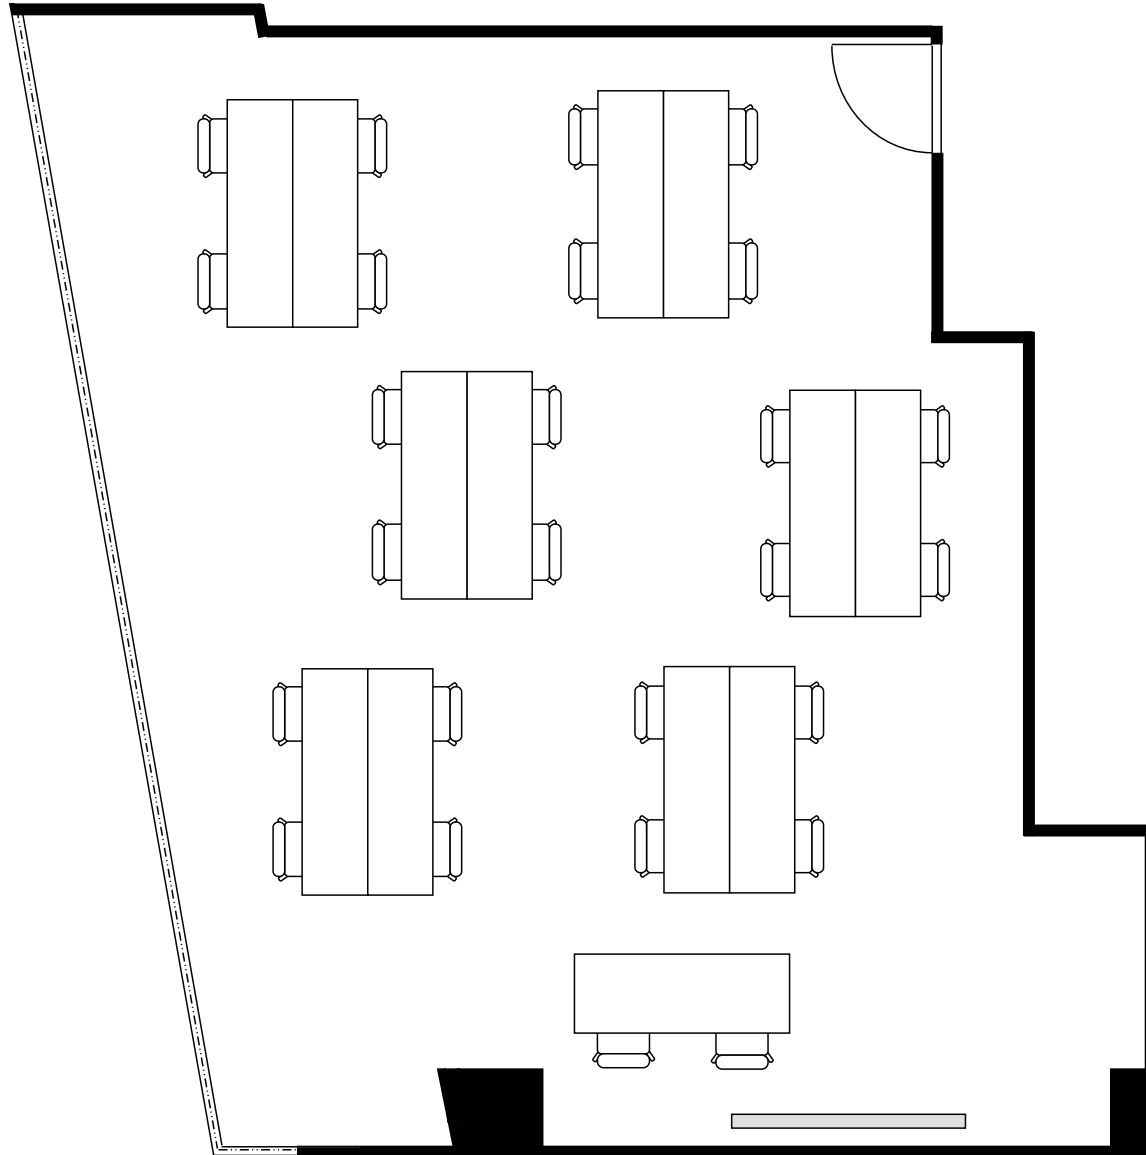

新大阪丸ビル新館 会議室

500号室 (Cタイプ)

設 営 : スクール形式 (2人掛け)

収容人数 : 28名

新大阪丸ビル新館 会議室

500号室 (Cタイプ)

設 営	ロの字形式 (2人掛け)
収容人数	20名

新大阪丸ビル新館 会議室

500号室 (Cタイプ)

設 営	コの字形式 (2人掛け)
収容人数	16名

新大阪丸ビル新館 会議室

500号室 (Cタイプ)

設 営	シアター形式
収容人数	53名

新大阪丸ビル新館 会議室

500号室 (Cタイプ)

設 営	島形式 (4人掛け)
収容人数	24名

新大阪丸ビル新館 会議室

500号室 (Cタイプ)

設 営	島形式 (T字6人掛け)
収容人数	24名