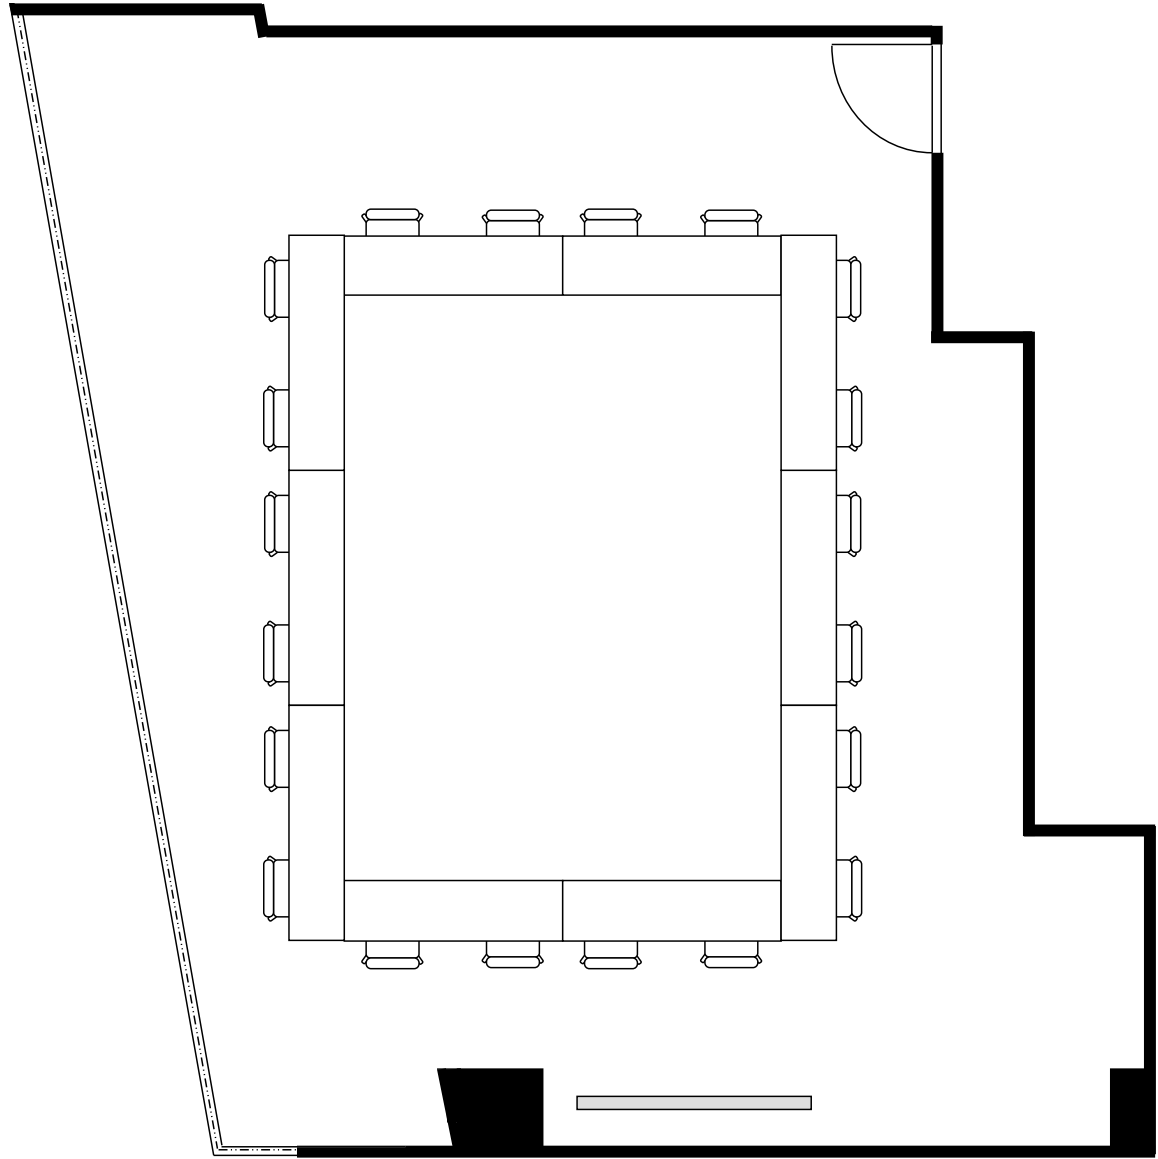

新大阪丸ビル新館 会議室

500号室 (Cタイプ)

設 営 : スクール形式 (2人掛け)

収容人数 : 28名

新大阪丸ビル新館 会議室

500号室 (Cタイプ)

設 営	ロの字形式 (2人掛け)
収容人数	20名

新大阪丸ビル新館 会議室

500号室 (Cタイプ)

設 営	コの字形式 (2人掛け)
収容人数	16名

新大阪丸ビル新館 会議室

500号室 (Cタイプ)

設 営	シアター形式
収容人数	53名

新大阪丸ビル新館 会議室

500号室 (Cタイプ)

設 営	島形式 (4人掛け)
収容人数	24名

新大阪丸ビル新館 会議室

500号室 (Cタイプ)

設 営	島形式 (T字6人掛け)
収容人数	24名