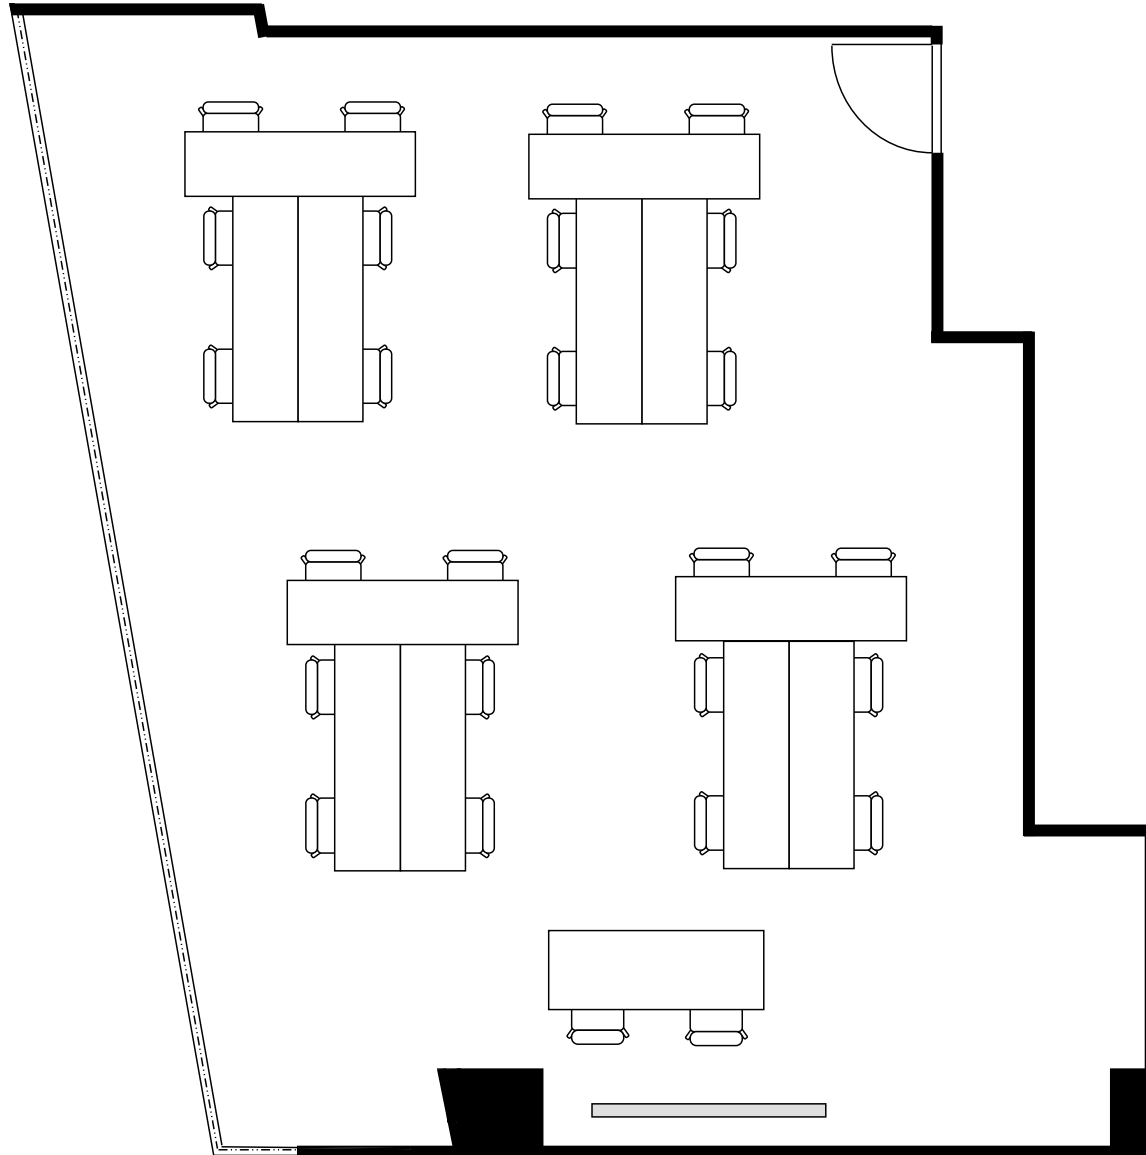

新大阪丸ビル新館 会議室

500号室 (Cタイプ)

設 営	スクール形式 (2人掛け)
収容人数	28名

新大阪丸ビル新館 会議室

500号室 (Cタイプ)

設 営	ロの字形式 (2人掛け)
収容人数	20名

新大阪丸ビル新館 会議室

500号室 (Cタイプ)

設 営	コの字形式 (2人掛け)
収容人数	16名

新大阪丸ビル新館 会議室

500号室 (Cタイプ)

設 営	島形式 (4人掛け)
収容人数	24名

新大阪丸ビル新館 会議室

500号室 (Cタイプ)

設 営 : 島形式 (T字6人掛け)

収容人数 : 24名

新大阪丸ビル新館 会議室

500号室 (Cタイプ)

設 営	シアター形式
収容人数	53名