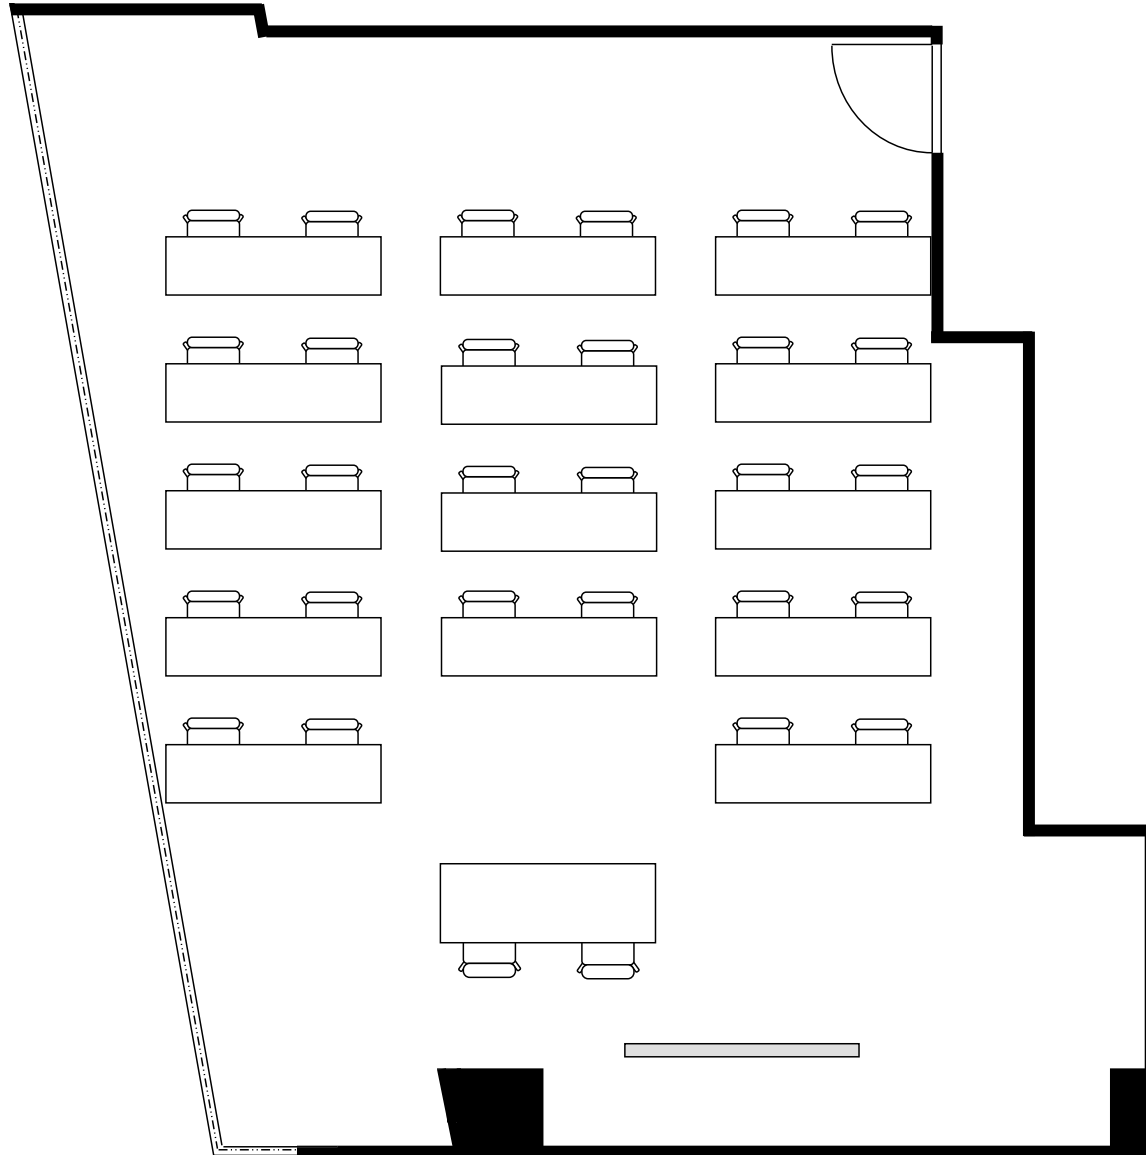

新大阪丸ビル新館 会議室

500号室 (Cタイプ)

設 営 : スクール形式 (2人掛け)

収容人数 : 28名

新大阪丸ビル新館 会議室

500号室 (Cタイプ)

設 営	ロの字形式 (2人掛け)
収容人数	20名

新大阪丸ビル新館 会議室

500号室 (Cタイプ)

設 営	コの字形式 (2人掛け)
収容人数	16名

新大阪丸ビル新館 会議室

500号室 (Cタイプ)

設 営	シアター形式
収容人数	53名

新大阪丸ビル新館 会議室

500号室 (Cタイプ)

設 営	島形式 (4人掛け)
収容人数	24名

新大阪丸ビル新館 会議室

500号室 (Cタイプ)

設 営	島形式 (T字6人掛け)
収容人数	24名