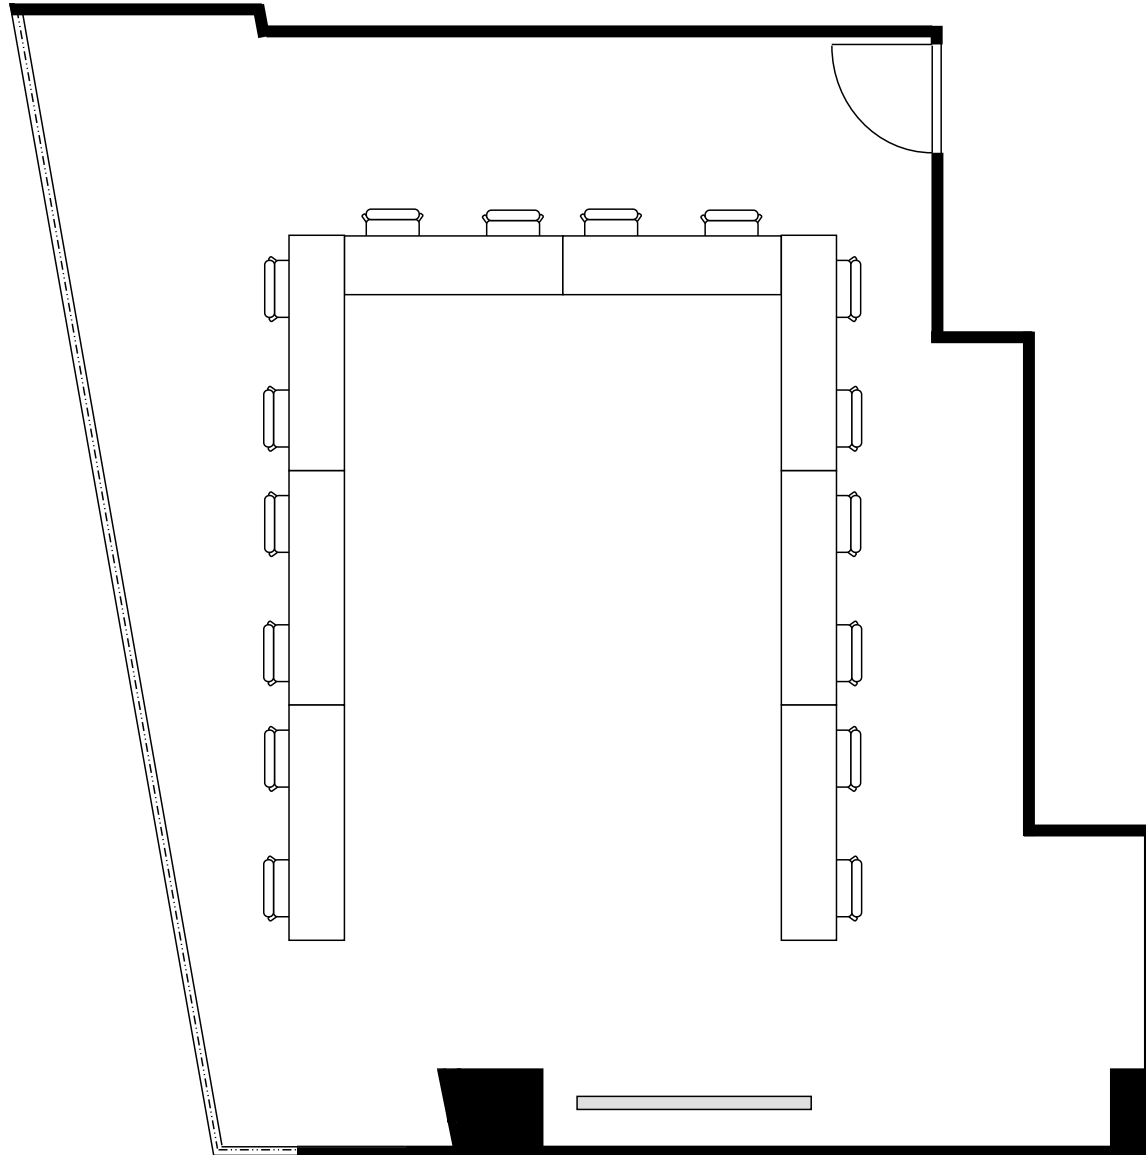

新大阪丸ビル新館 会議室

500号室 (Cタイプ)

設 営 : スクール形式 (2人掛け)

収容人数 : 28名

新大阪丸ビル新館 会議室

500号室 (Cタイプ)

設 営	ロの字形式 (2人掛け)
収容人数	20名

新大阪丸ビル新館 会議室

500号室 (Cタイプ)

設 営	コの字形式 (2人掛け)
収容人数	16名

新大阪丸ビル新館 会議室

500号室 (Cタイプ)

設 営	シアター形式
収容人数	53名

新大阪丸ビル新館 会議室

500号室 (Cタイプ)

設 営	島形式 (4人掛け)
収容人数	24名

新大阪丸ビル新館 会議室

500号室 (Cタイプ)

設 営	島形式 (T字6人掛け)
収容人数	24名