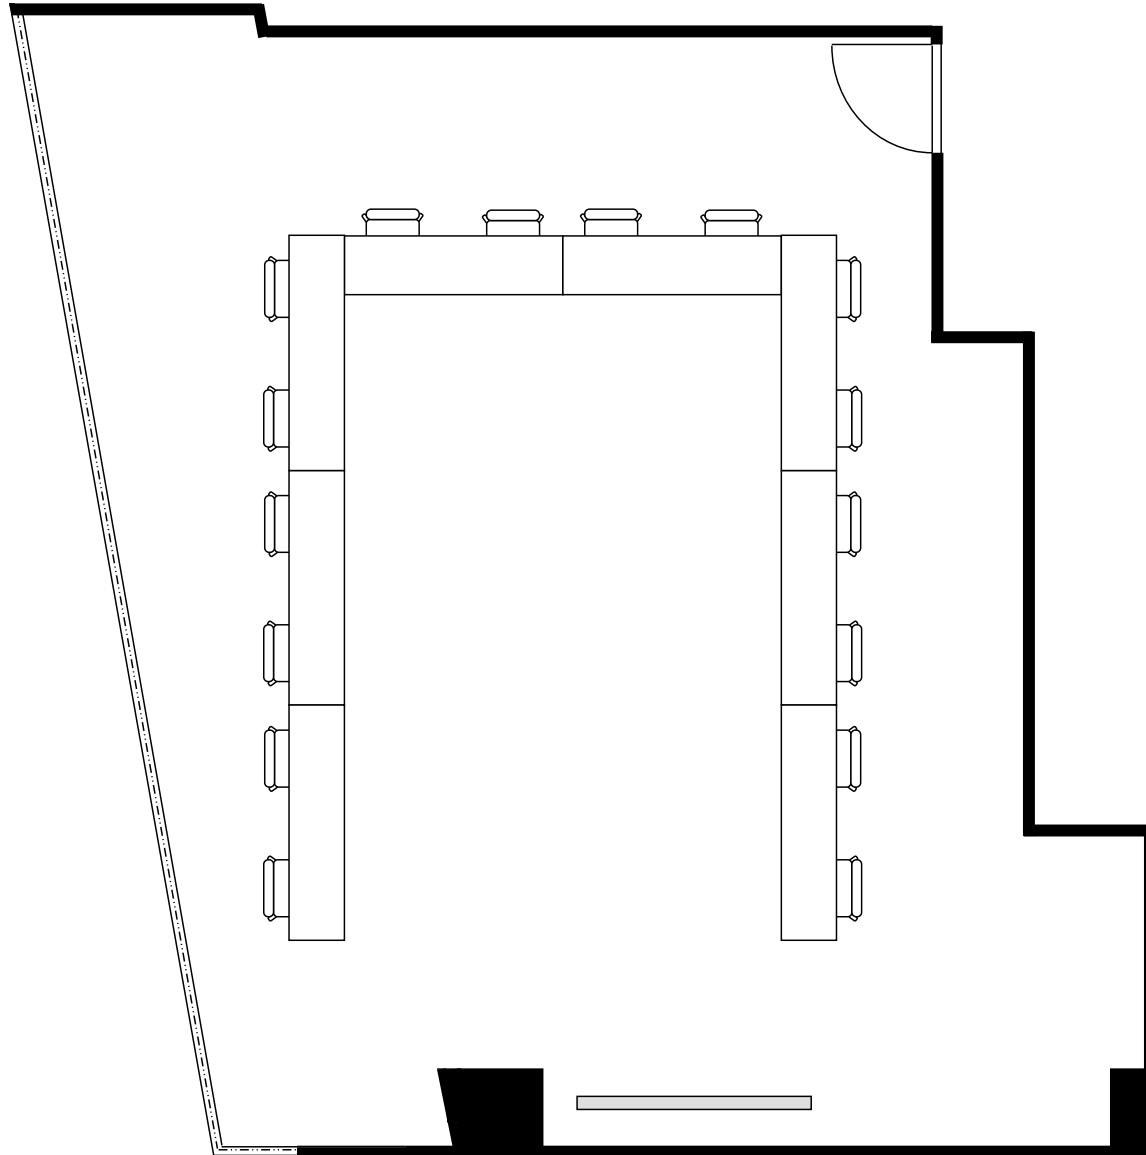

新大阪丸ビル新館 会議室

500号室 (Cタイプ)

設 営	スクール形式 (2人掛け)
収容人数	28名

新大阪丸ビル新館 会議室

500号室 (Cタイプ)

設 営	ロの字形式 (2人掛け)
収容人数	20名

新大阪丸ビル新館 会議室

500号室 (Cタイプ)

設 営	コの字形式 (2人掛け)
収容人数	16名

新大阪丸ビル新館 会議室

500号室 (Cタイプ)

設 営	島形式 (4人掛け)
収容人数	24名

新大阪丸ビル新館 会議室

500号室 (Cタイプ)

設 営 : 島形式 (T字6人掛け)

収容人数 : 24名

新大阪丸ビル新館 会議室

500号室 (Cタイプ)

設 営	シアター形式
収容人数	53名