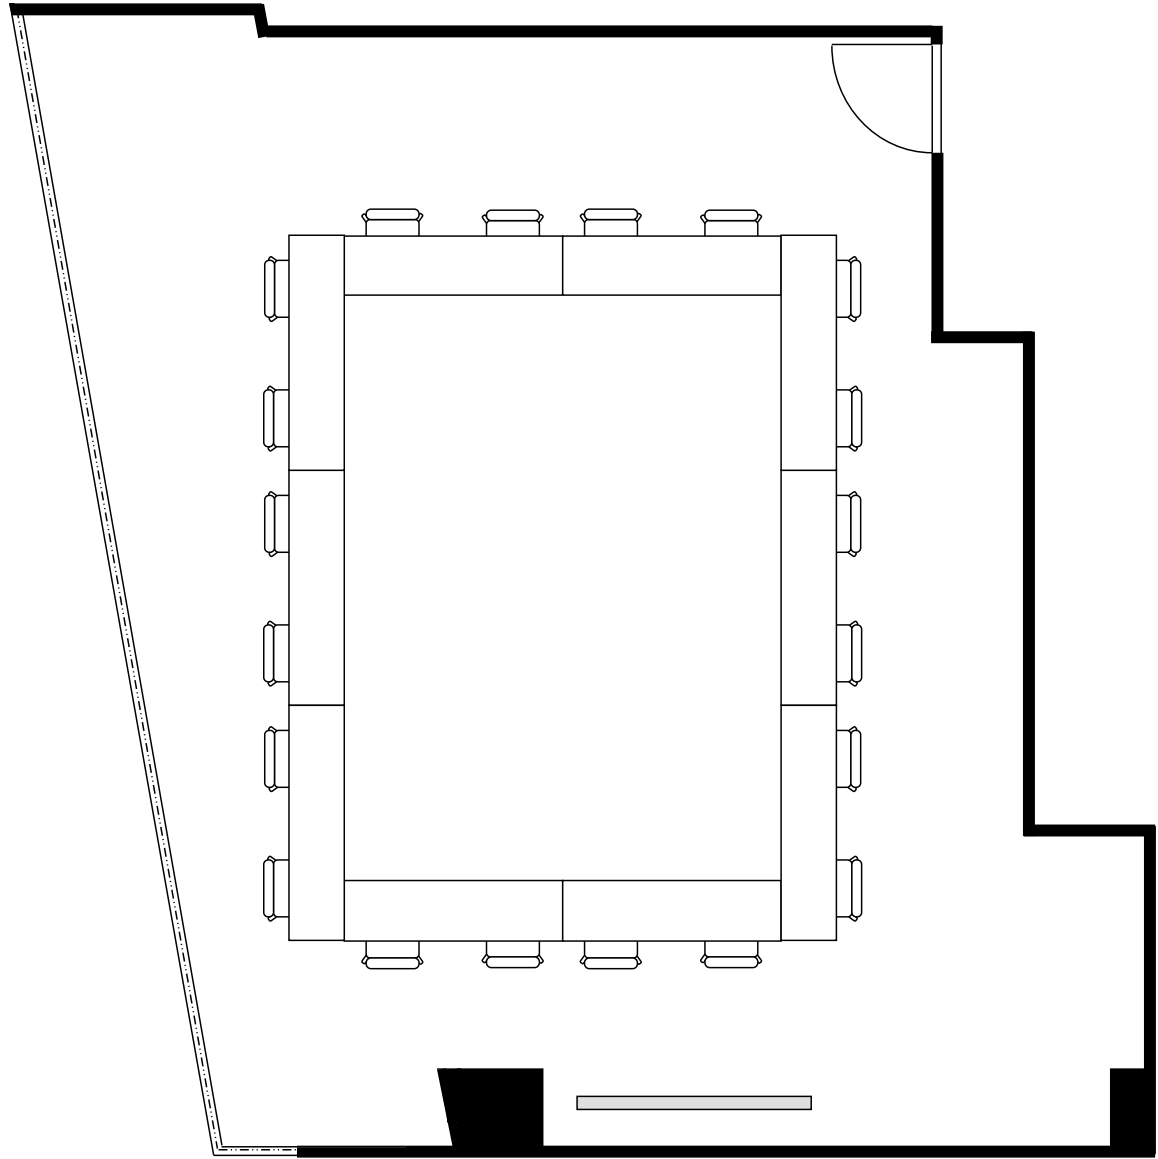

新大阪丸ビル新館 会議室

500号室 (Cタイプ)

設 営	スクール形式 (2人掛け)
収容人数	28名

新大阪丸ビル新館 会議室

500号室 (Cタイプ)

設 営	ロの字形式 (2人掛け)
収容人数	20名

新大阪丸ビル新館 会議室

500号室 (Cタイプ)

設 営	コの字形式 (2人掛け)
収容人数	16名

新大阪丸ビル新館 会議室

500号室 (Cタイプ)

設 営	島形式 (4人掛け)
収容人数	24名

新大阪丸ビル新館 会議室

500号室 (Cタイプ)

設 営 : 島形式 (T字6人掛け)

収容人数 : 24名

新大阪丸ビル新館 会議室

500号室 (Cタイプ)

設 営	シアター形式
収容人数	53名