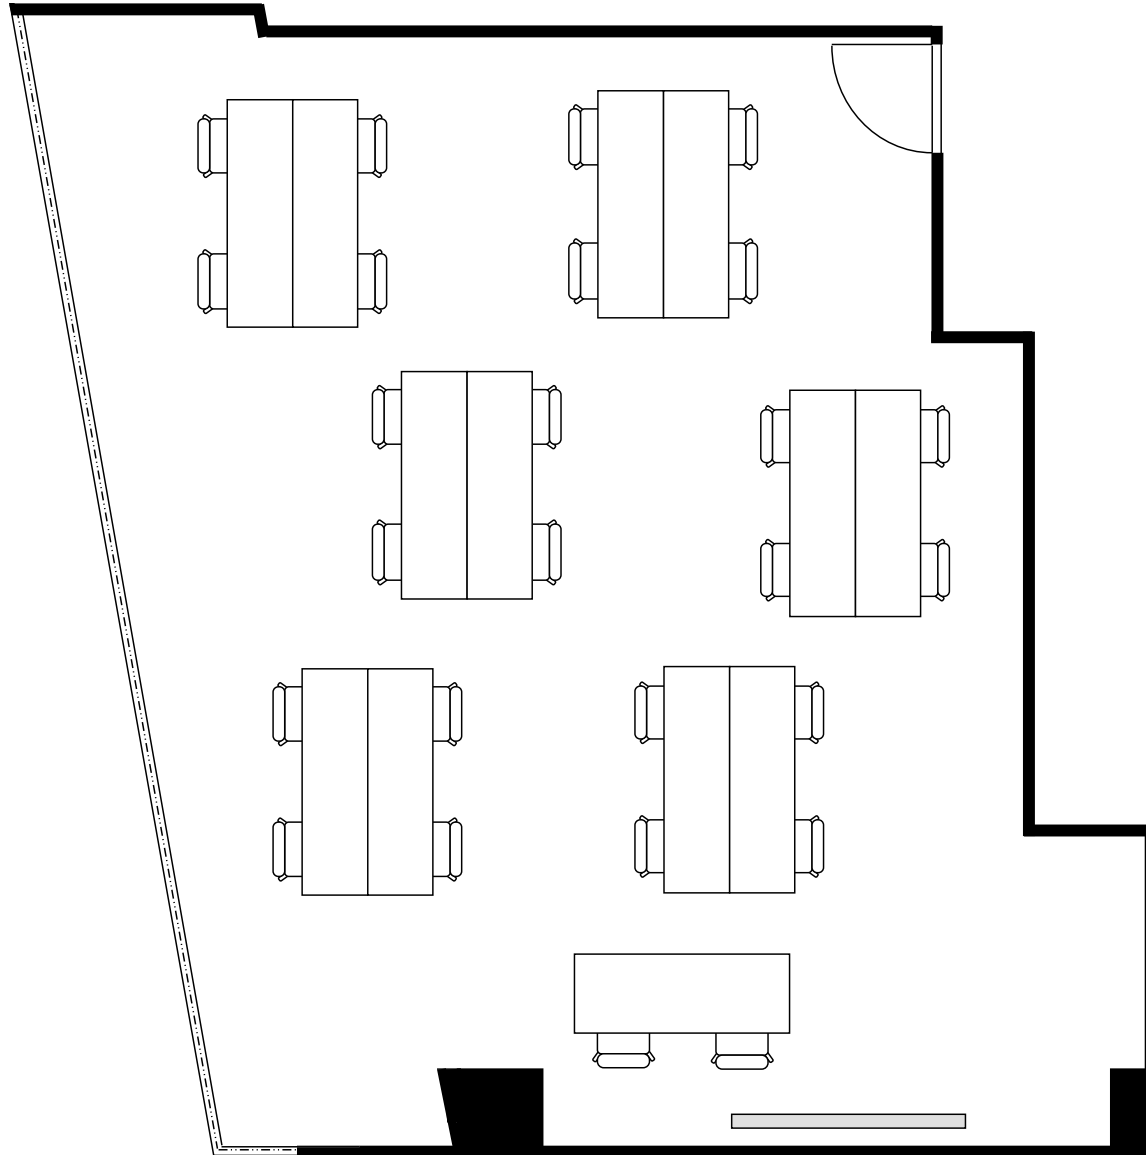

新大阪丸ビル新館 会議室

500号室 (Cタイプ)

設 営	スクール形式 (2人掛け)
収容人数	28名

新大阪丸ビル新館 会議室

500号室 (Cタイプ)

設 営	ロの字形式 (2人掛け)
収容人数	20名

新大阪丸ビル新館 会議室

500号室 (Cタイプ)

設 営	コの字形式 (2人掛け)
収容人数	16名

新大阪丸ビル新館 会議室

500号室 (Cタイプ)

設 営	島形式 (4人掛け)
収容人数	24名

新大阪丸ビル新館 会議室

500号室 (Cタイプ)

設 営 : 島形式 (T字6人掛け)

収容人数 : 24名

新大阪丸ビル新館 会議室

500号室 (Cタイプ)

設 営	シアター形式
収容人数	53名