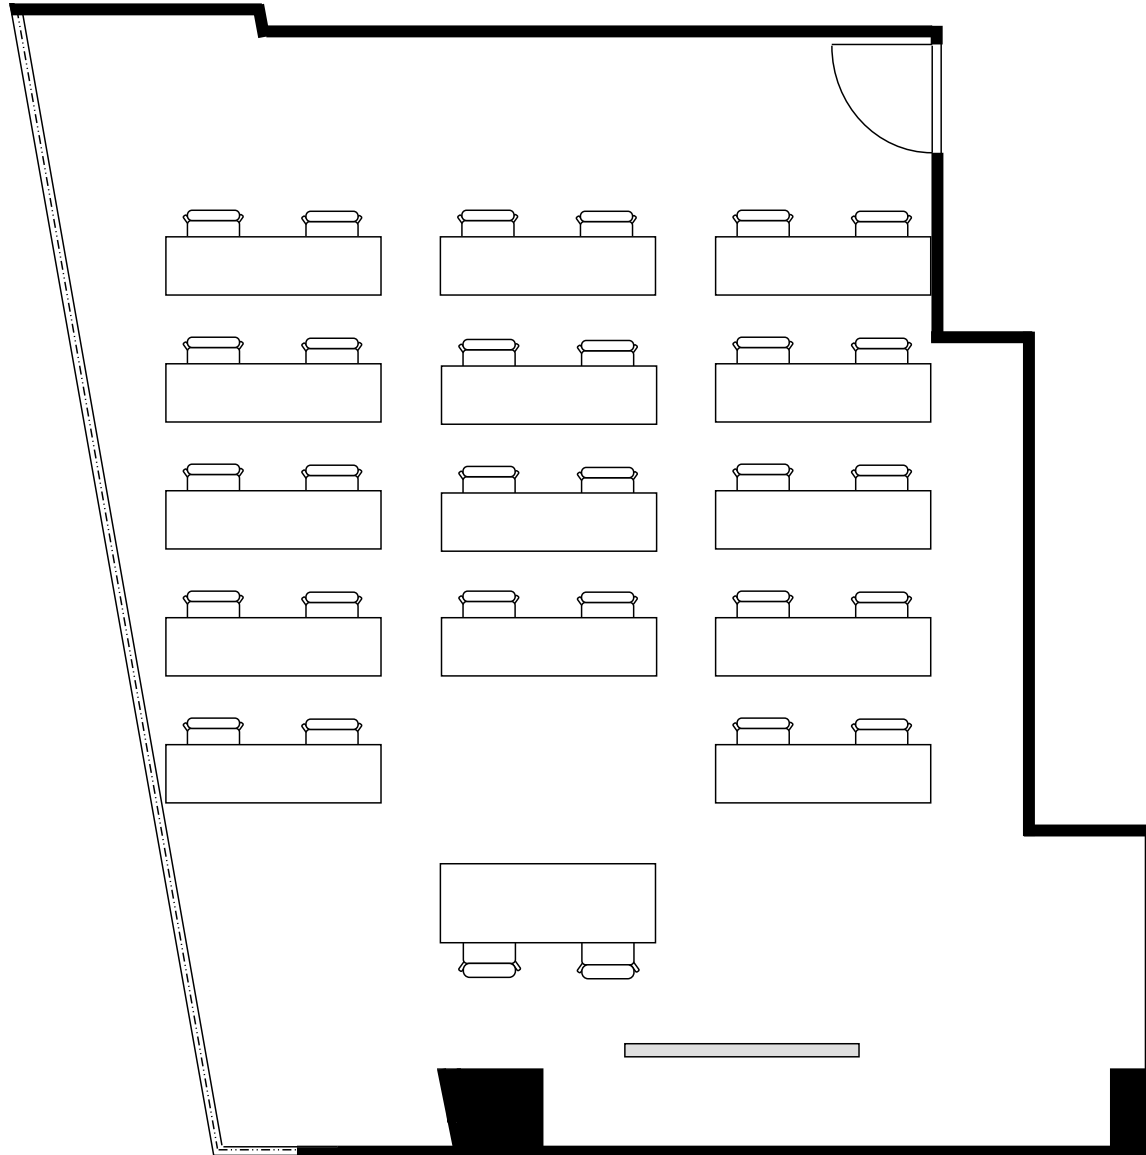

新大阪丸ビル新館 会議室

500号室 (Cタイプ)

設 営	スクール形式 (2人掛け)
収容人数	28名

新大阪丸ビル新館 会議室

500号室 (Cタイプ)

設 営	ロの字形式 (2人掛け)
収容人数	20名

新大阪丸ビル新館 会議室

500号室 (Cタイプ)

設 営	コの字形式 (2人掛け)
収容人数	16名

新大阪丸ビル新館 会議室

500号室 (Cタイプ)

設 営	島形式 (4人掛け)
収容人数	24名

新大阪丸ビル新館 会議室

500号室 (Cタイプ)

設 営 : 島形式 (T字6人掛け)

収容人数 : 24名

新大阪丸ビル新館 会議室

500号室 (Cタイプ)

設 営	シアター形式
収容人数	53名