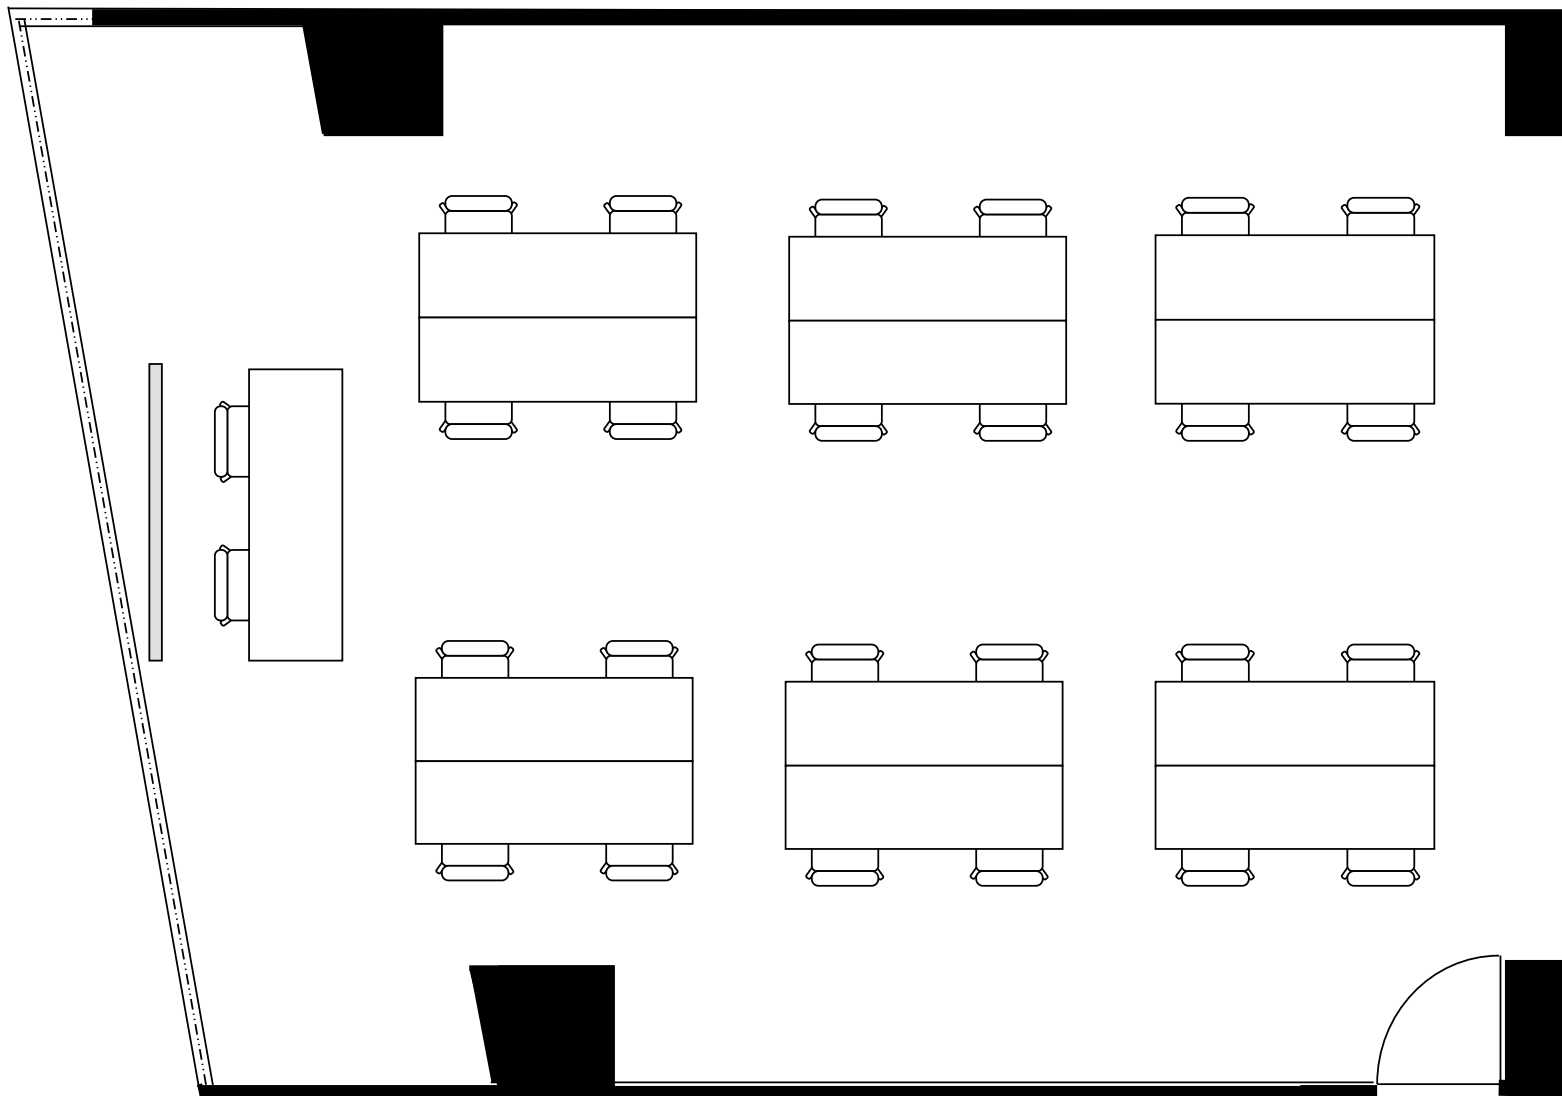

新大阪丸ビル新館 会議室

502号室 (Cタイプ)

設 営	スクール形式 (2人掛け)
収容人数	36名

新大阪丸ビル新館 会議室

502号室 (Cタイプ)

設 営	□の字形式 (2人掛け)
収容人数	24 名

新大阪丸ビル新館 会議室

502号室 (Cタイプ)

設 営	コの字形形式 (2人掛け)
収容人数	20名

新大阪丸ビル新館 会議室

502号室 (Cタイプ)

設 営	島形式 (4人掛け)
収容人数	24名

新大阪丸ビル新館 会議室

502号室 (Cタイプ)

設 営	島形式 (T字6人掛け)
収容人数	24名

新大阪丸ビル新館 会議室

502号室 (Cタイプ)

設 営	シアター形式
収容人数	70名