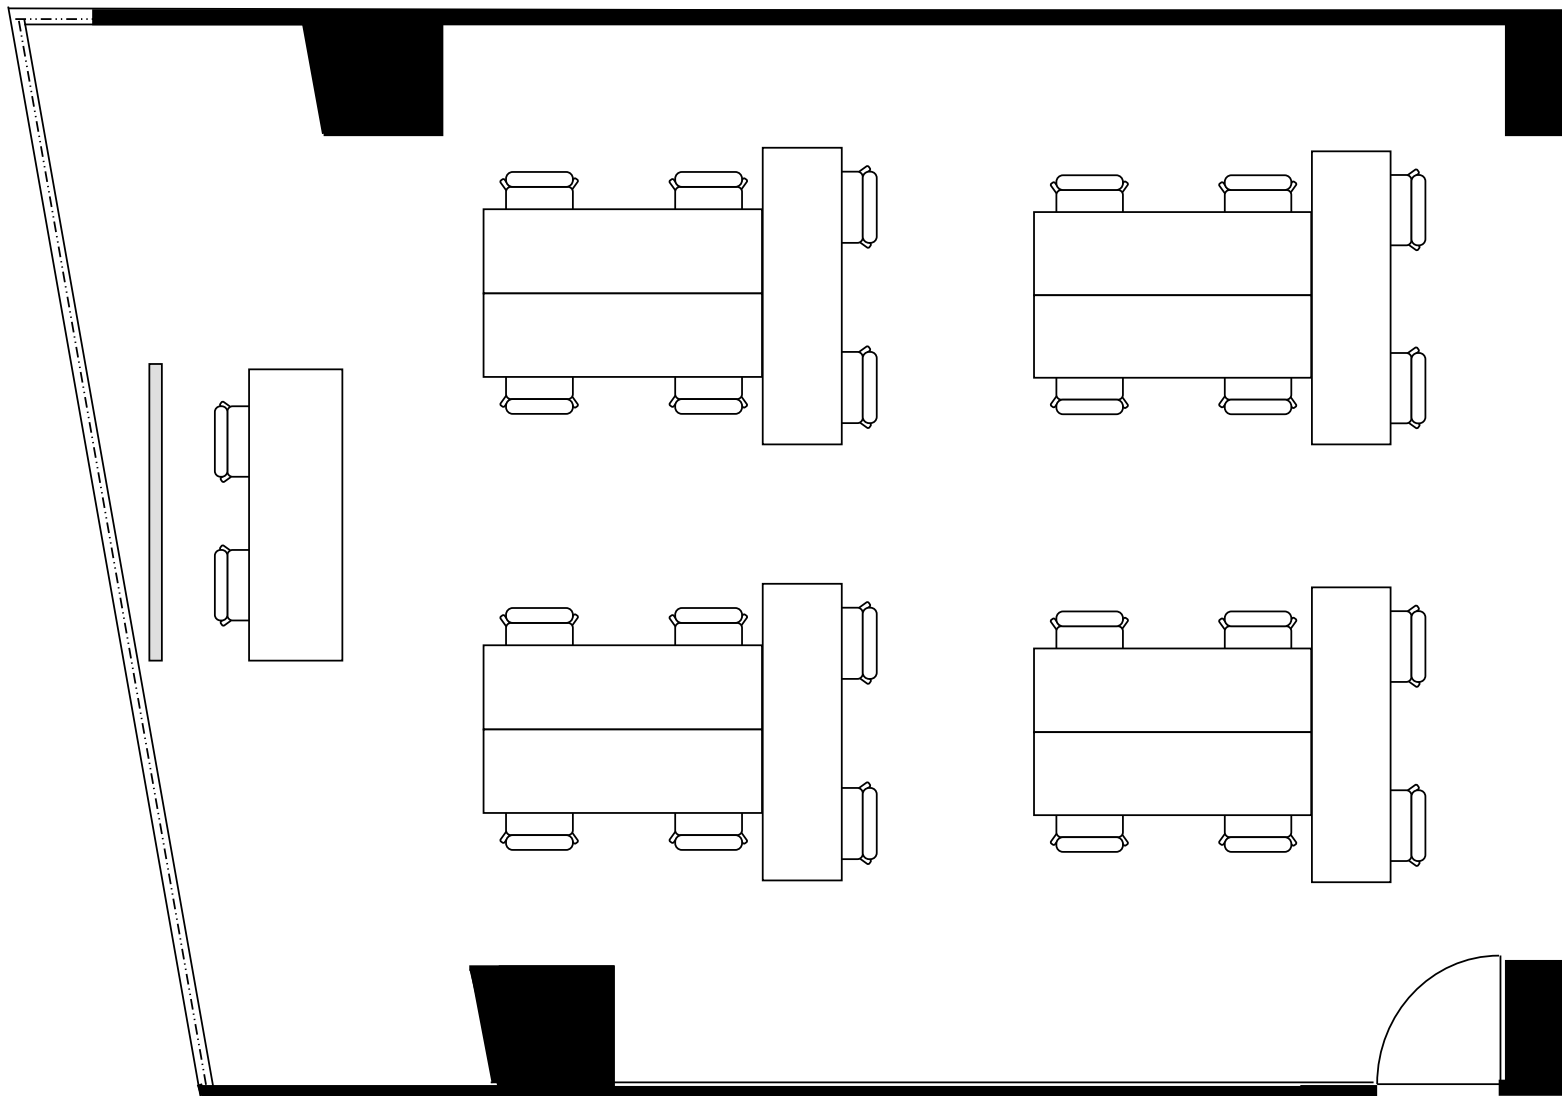

新大阪丸ビル新館 会議室

502号室 (Cタイプ)

設 営	スクール形式 (2人掛け)
収容人数	36名

新大阪丸ビル新館 会議室

502号室 (Cタイプ)

設 営	□の字形式 (2人掛け)
収容人数	24 名

新大阪丸ビル新館 会議室

502号室 (Cタイプ)

設 営	コの字形形式 (2人掛け)
収容人数	20名

新大阪丸ビル新館 会議室

502号室 (Cタイプ)

設 営	島形式 (4人掛け)
収容人数	24名

新大阪丸ビル新館 会議室

502号室 (Cタイプ)

設 営	島形式 (T字6人掛け)
収容人数	24名

新大阪丸ビル新館 会議室

502号室 (Cタイプ)

設 営	シアター形式
収容人数	70名