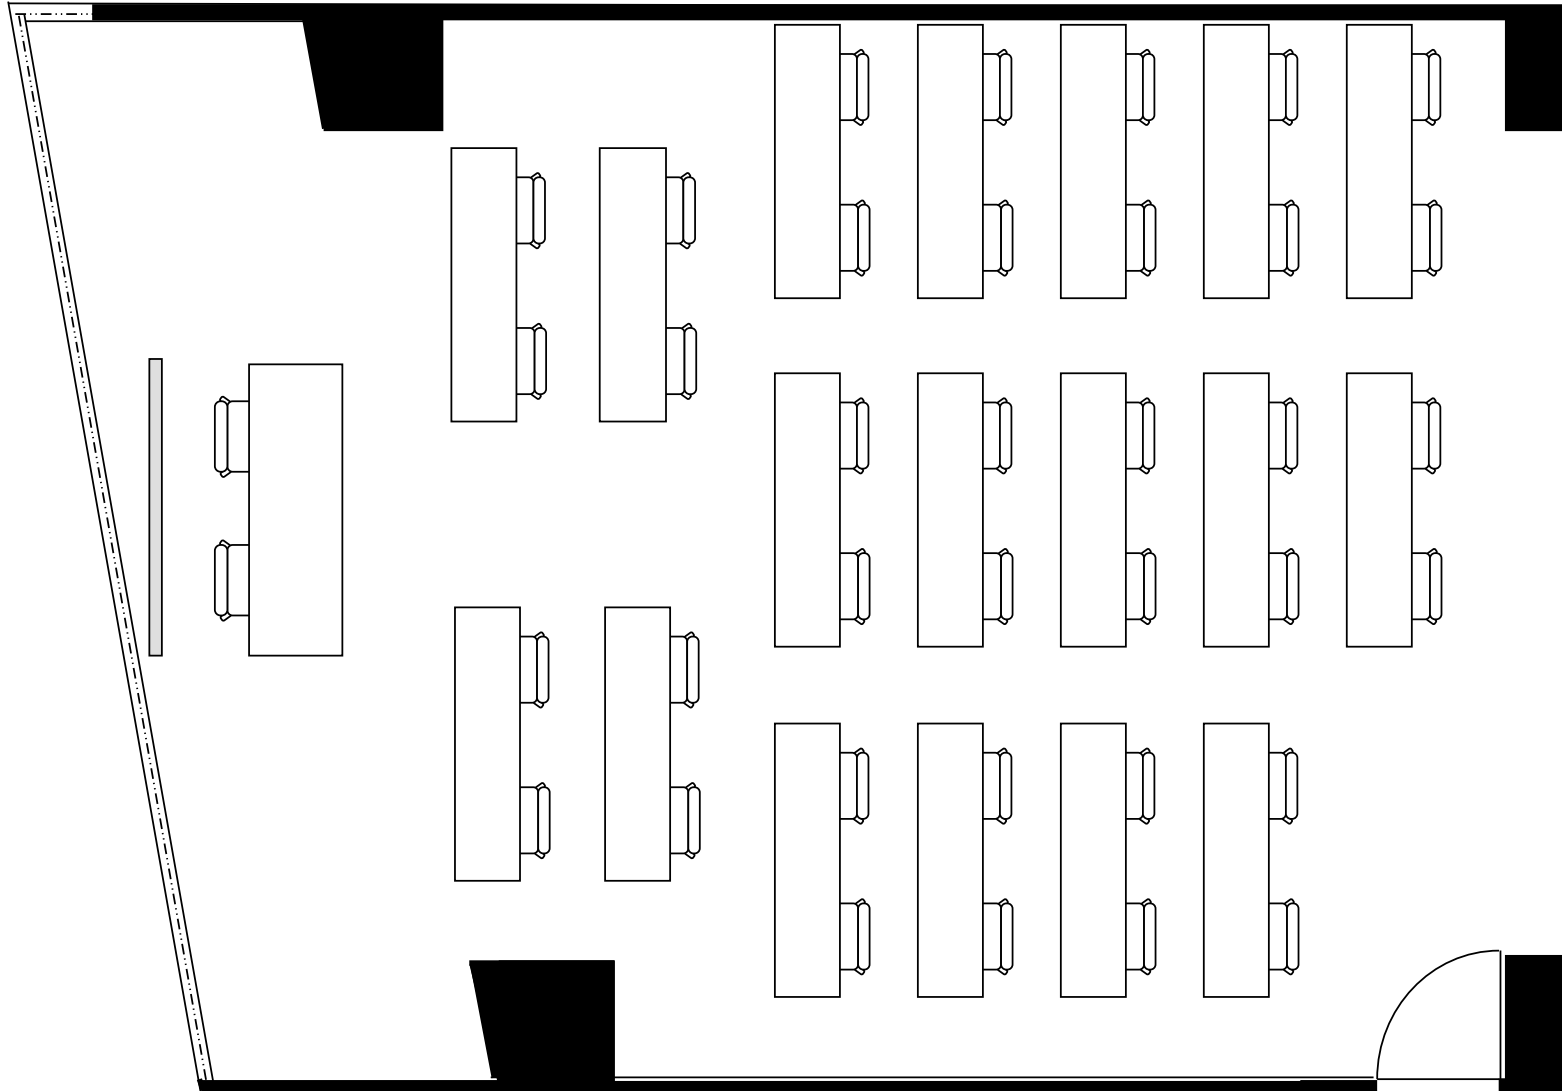

新大阪丸ビル新館 会議室

502号室 (Cタイプ)

設 営	スクール形式 (2人掛け)
収容人数	36名

新大阪丸ビル新館 会議室

502号室 (Cタイプ)

設 営	□の字形式 (2人掛け)
収容人数	24 名

新大阪丸ビル新館 会議室

502号室 (Cタイプ)

設 営	コの字形形式 (2人掛け)
収容人数	20名

新大阪丸ビル新館 会議室

502号室 (Cタイプ)

設 営	シアター形式
収容人数	70名

新大阪丸ビル新館 会議室

502号室 (Cタイプ)

設 営	島形式 (4人掛け)
収容人数	24名

新大阪丸ビル新館 会議室

502号室 (Cタイプ)

設 営	島形式 (T字6人掛け)
収容人数	24名