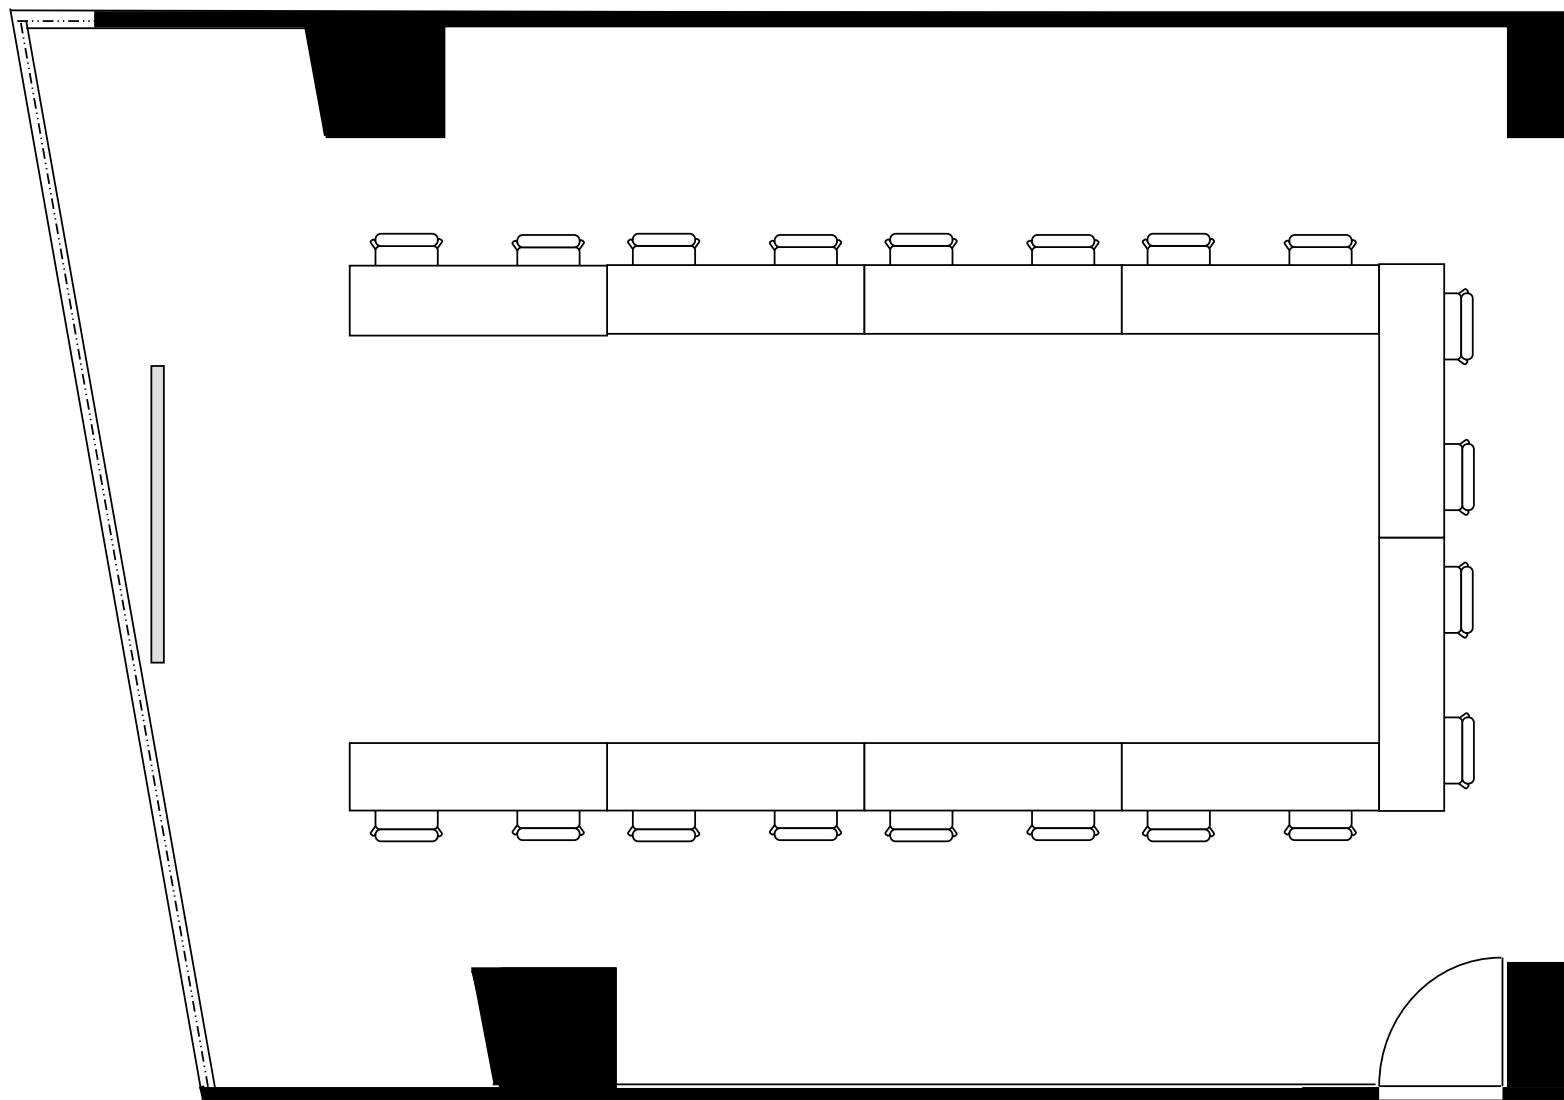

新大阪丸ビル新館 会議室

502号室 (Cタイプ)

設 営	スクール形式 (2人掛け)
収容人数	36名

新大阪丸ビル新館 会議室

502号室 (Cタイプ)

設 営	□の字形式 (2人掛け)
収容人数	24 名

新大阪丸ビル新館 会議室

502号室 (Cタイプ)

設 営	コの字形形式 (2人掛け)
収容人数	20名

新大阪丸ビル新館 会議室

502号室 (Cタイプ)

設 営	島形式 (4人掛け)
収容人数	24名

新大阪丸ビル新館 会議室

502号室 (Cタイプ)

設 営	島形式 (T字6人掛け)
収容人数	24名

新大阪丸ビル新館 会議室

502号室 (Cタイプ)

設 営	シアター形式
収容人数	70名