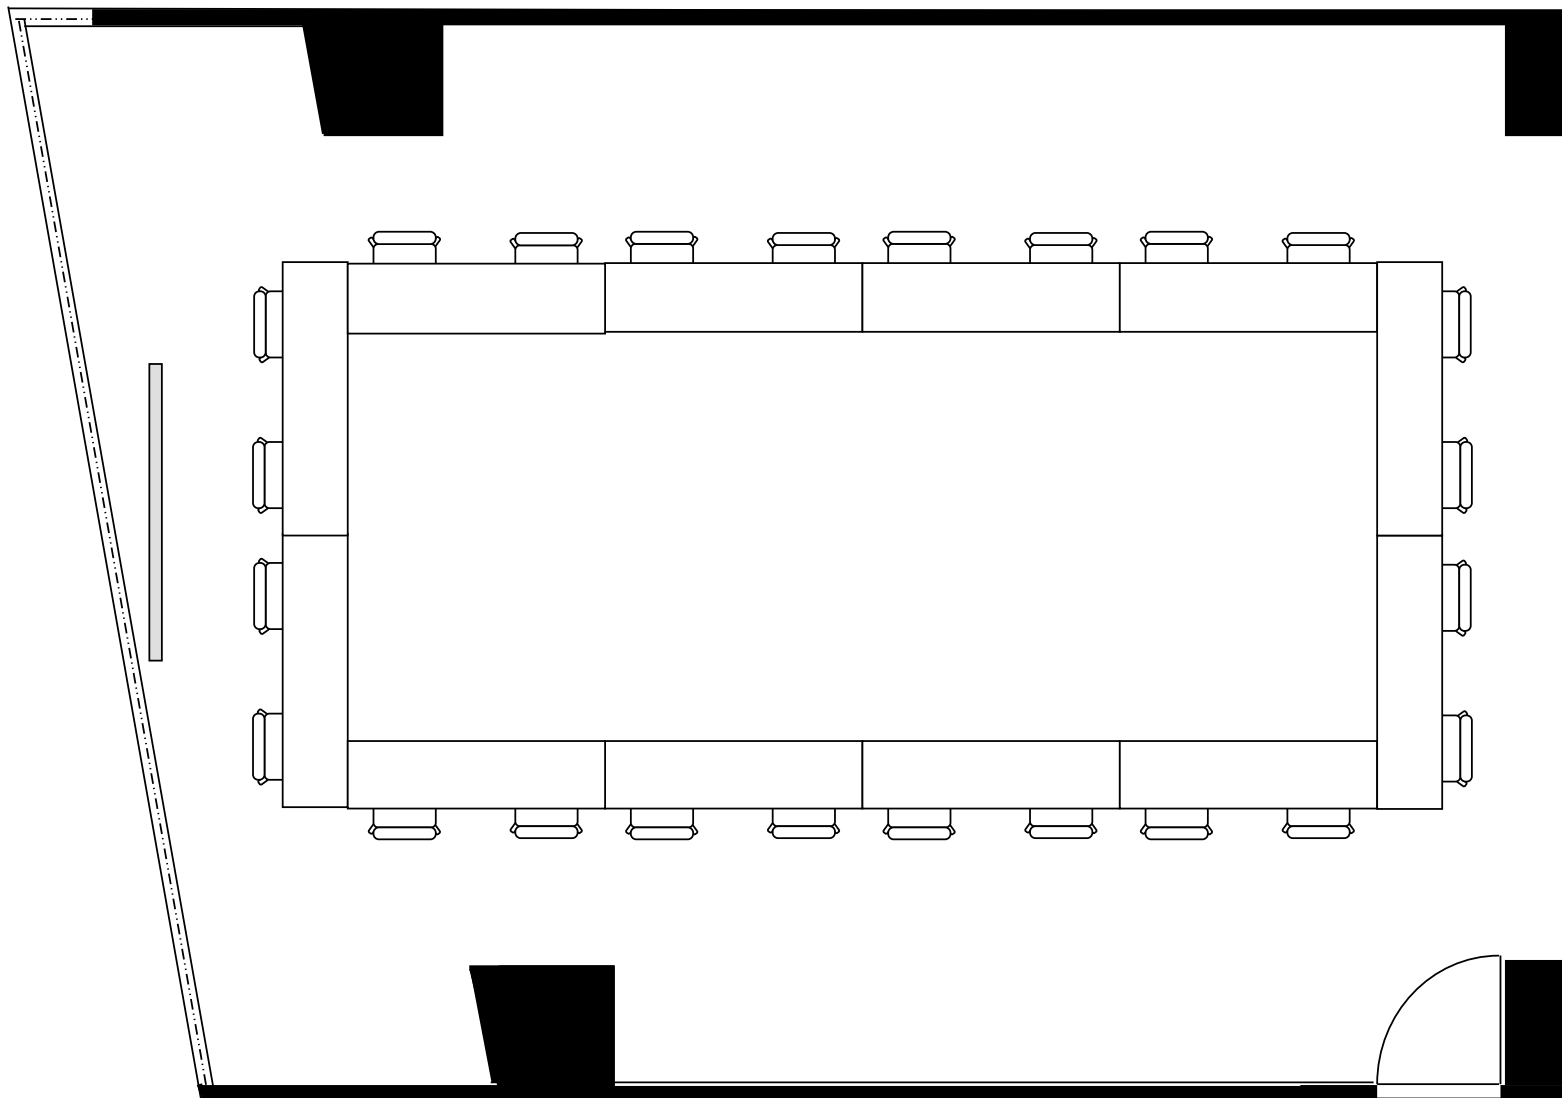

新大阪丸ビル新館 会議室

502号室 (Cタイプ)

設 営	スクール形式 (2人掛け)
収容人数	36名

新大阪丸ビル新館 会議室

502号室 (Cタイプ)

設 営	□の字形式 (2人掛け)
収容人数	24 名

新大阪丸ビル新館 会議室

502号室 (Cタイプ)

設 営	コの字形形式 (2人掛け)
収容人数	20名

新大阪丸ビル新館 会議室

502号室 (Cタイプ)

設 営	島形式 (4人掛け)
収容人数	24名

新大阪丸ビル新館 会議室

502号室 (Cタイプ)

設 営	島形式 (T字6人掛け)
収容人数	24名

新大阪丸ビル新館 会議室

502号室 (Cタイプ)

設 営	シアター形式
収容人数	70名