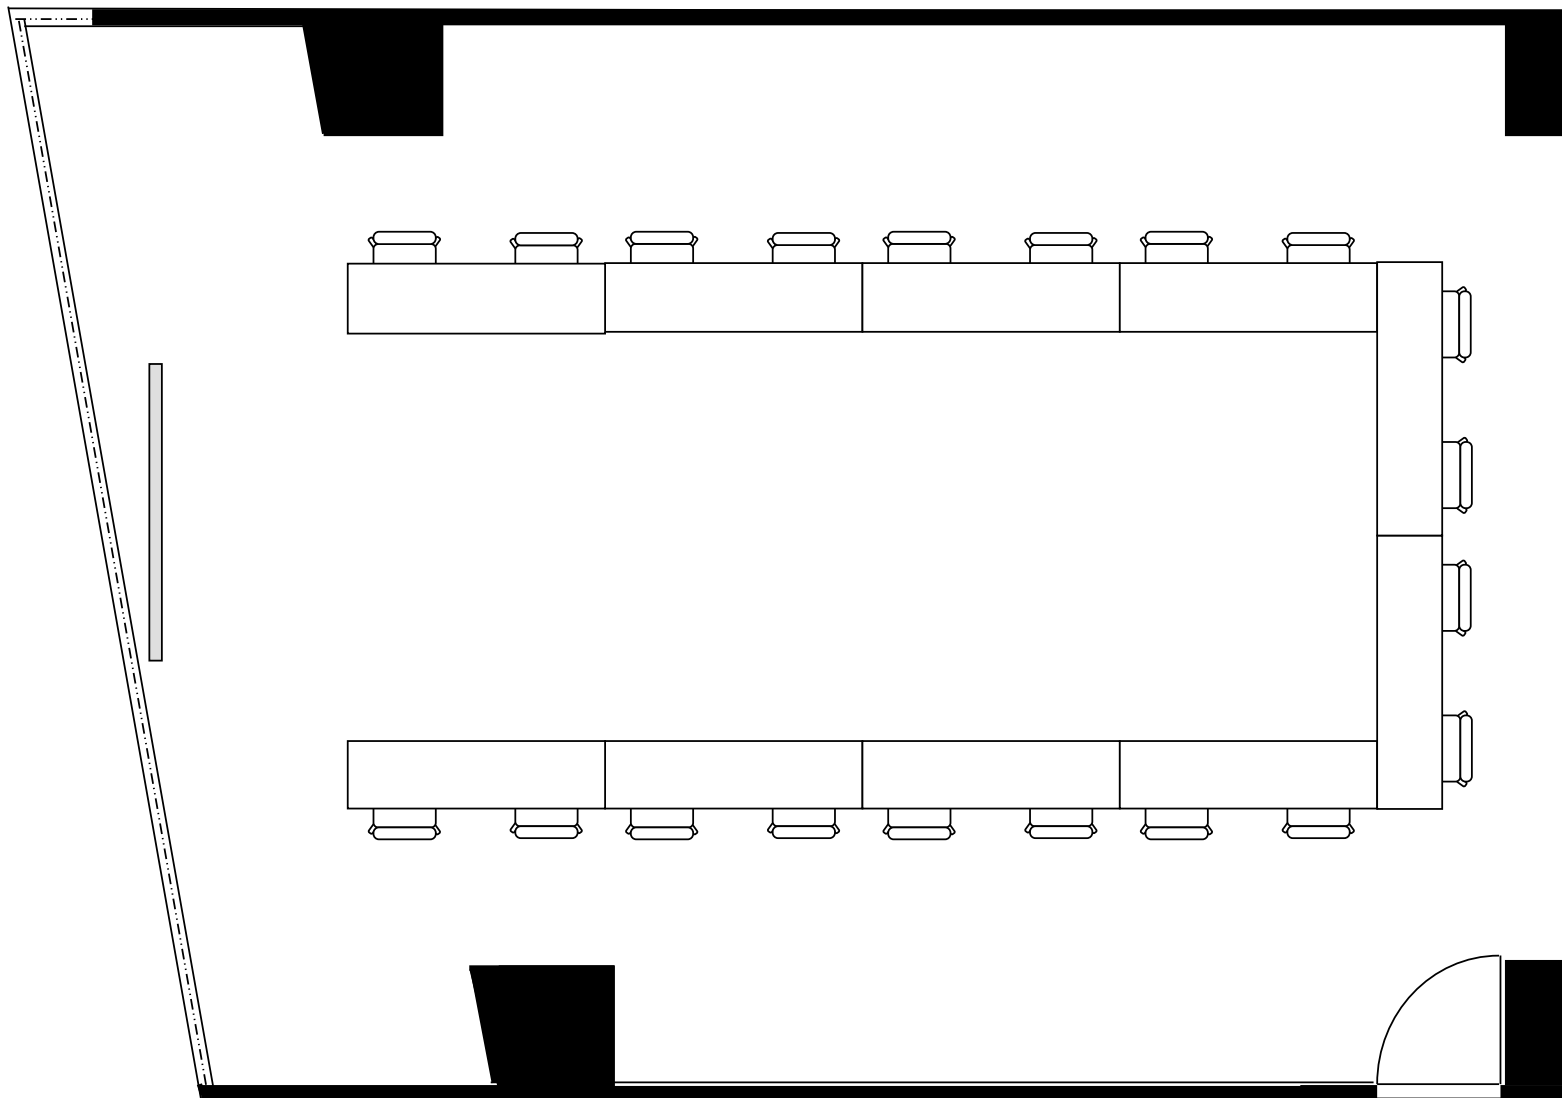

新大阪丸ビル新館 会議室

502号室 (Cタイプ)

設 営	スクール形式 (2人掛け)
収容人数	36名

新大阪丸ビル新館 会議室

502号室 (Cタイプ)

設 営	□の字形式 (2人掛け)
収容人数	24 名

新大阪丸ビル新館 会議室

502号室 (Cタイプ)

設 営	コの字形形式 (2人掛け)
収容人数	20名

新大阪丸ビル新館 会議室

502号室 (Cタイプ)

設 営	シアター形式
収容人数	70名

新大阪丸ビル新館 会議室

502号室 (Cタイプ)

設 営	島形式 (4人掛け)
収容人数	24名

新大阪丸ビル新館 会議室

502号室 (Cタイプ)

設 営	島形式 (T字6人掛け)
収容人数	24名