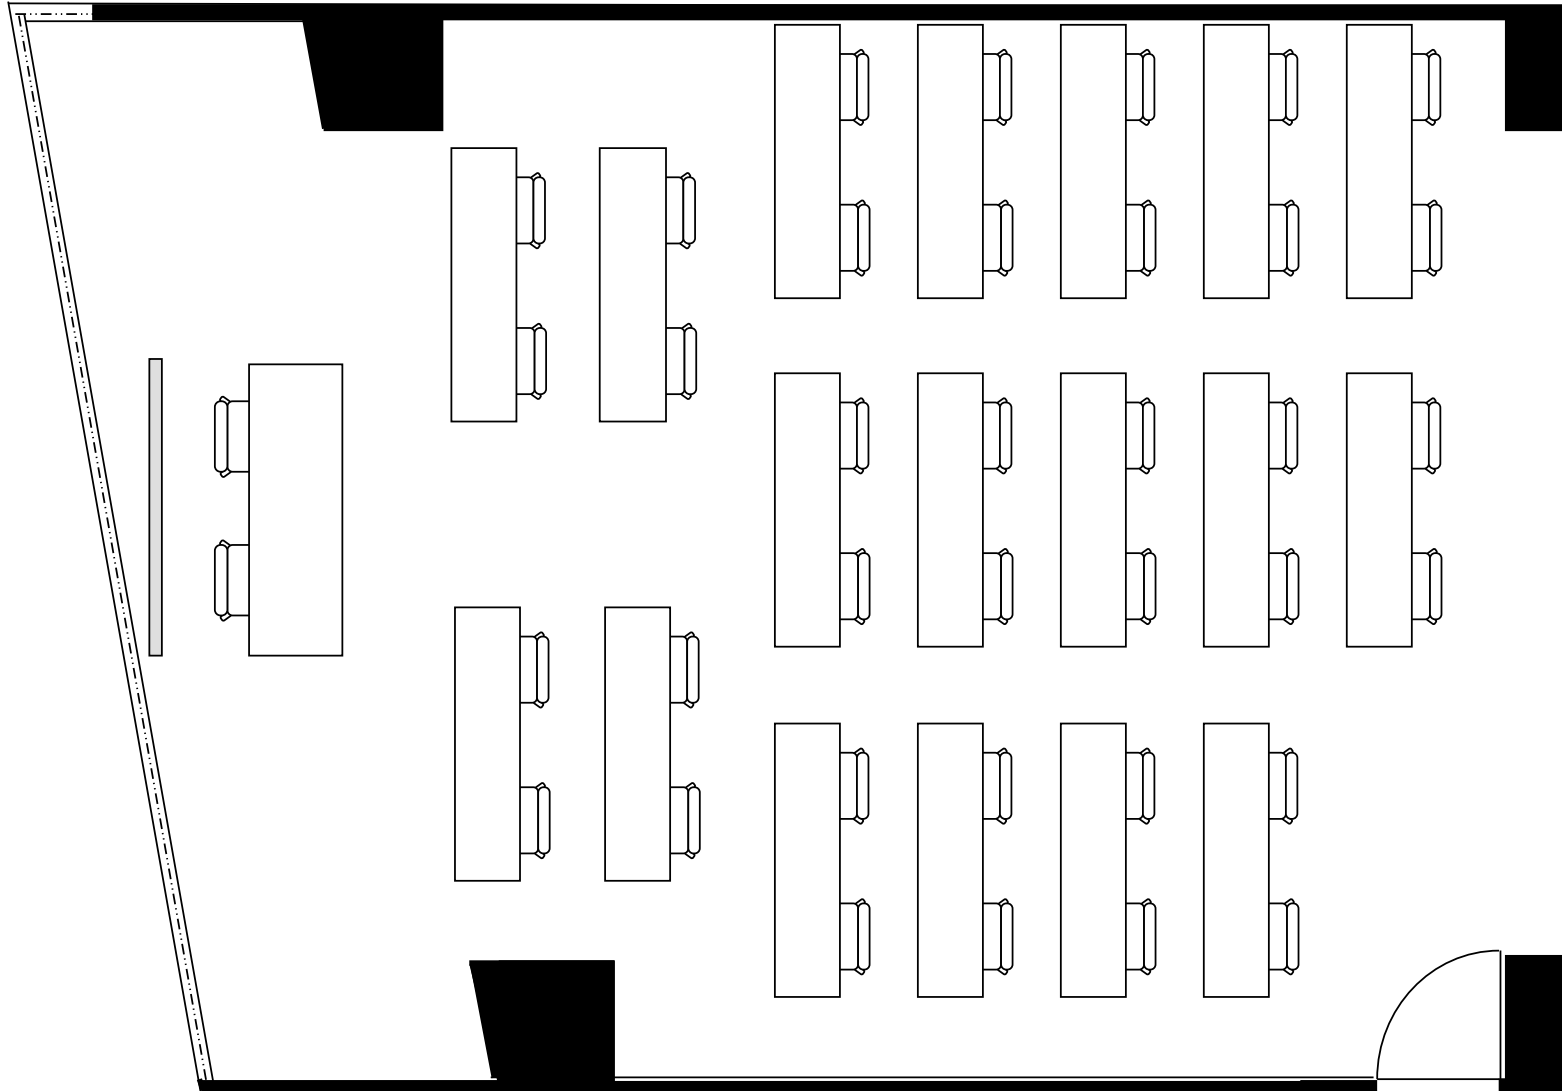

新大阪丸ビル新館 会議室

502号室 (Cタイプ)

設 営	スクール形式 (2人掛け)
収容人数	36名

新大阪丸ビル新館 会議室

502号室 (Cタイプ)

設 営	□の字形式 (2人掛け)
収容人数	24 名

新大阪丸ビル新館 会議室

502号室 (Cタイプ)

設 営	コの字形形式 (2人掛け)
収容人数	20名

新大阪丸ビル新館 会議室

502号室 (Cタイプ)

設 営	島形式 (4人掛け)
収容人数	24名

新大阪丸ビル新館 会議室

502号室 (Cタイプ)

設 営	島形式 (T字6人掛け)
収容人数	24名

新大阪丸ビル新館 会議室

502号室 (Cタイプ)

設 営	シアター形式
収容人数	70名