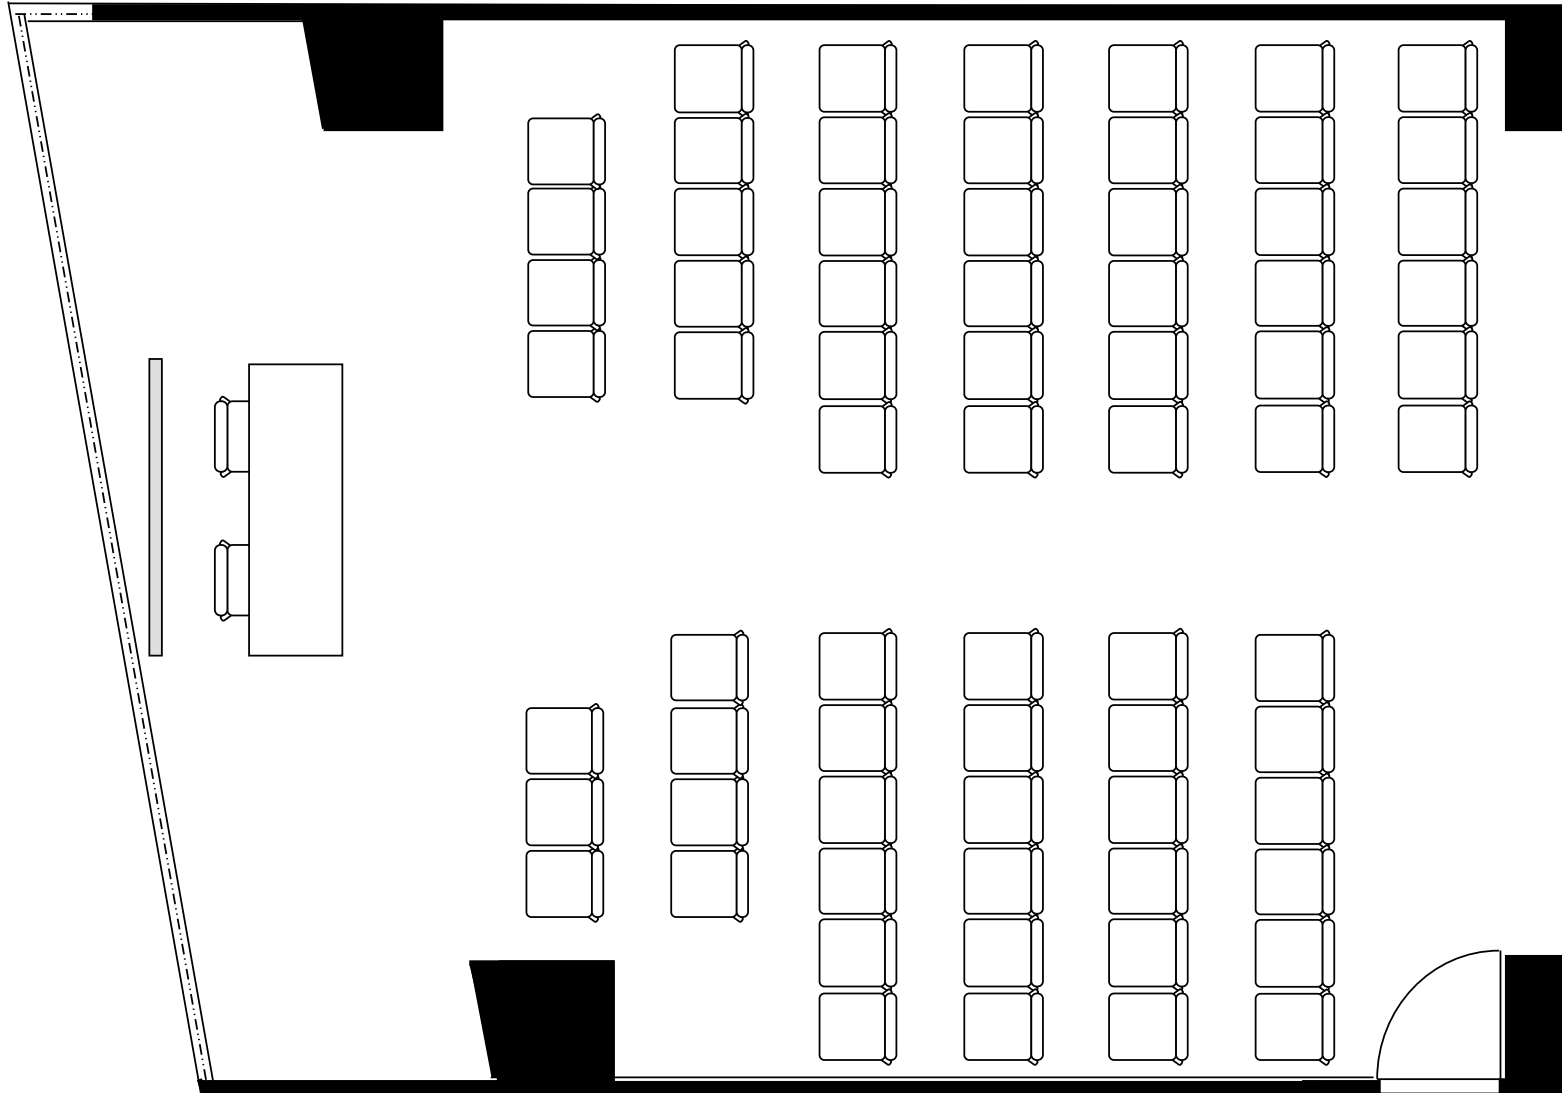

新大阪丸ビル新館 会議室

502号室 (Cタイプ)

設 営	スクール形式 (2人掛け)
収容人数	36名

新大阪丸ビル新館 会議室

502号室 (Cタイプ)

設 営	□の字形式 (2人掛け)
収容人数	24 名

新大阪丸ビル新館 会議室

502号室 (Cタイプ)

設 営	コの字形形式 (2人掛け)
収容人数	20名

新大阪丸ビル新館 会議室

502号室 (Cタイプ)

設 営	シアター形式
収容人数	70名

新大阪丸ビル新館 会議室

502号室 (Cタイプ)

設 営	島形式 (4人掛け)
収容人数	24名

新大阪丸ビル新館 会議室

502号室 (Cタイプ)

設 営	島形式 (T字6人掛け)
収容人数	24名