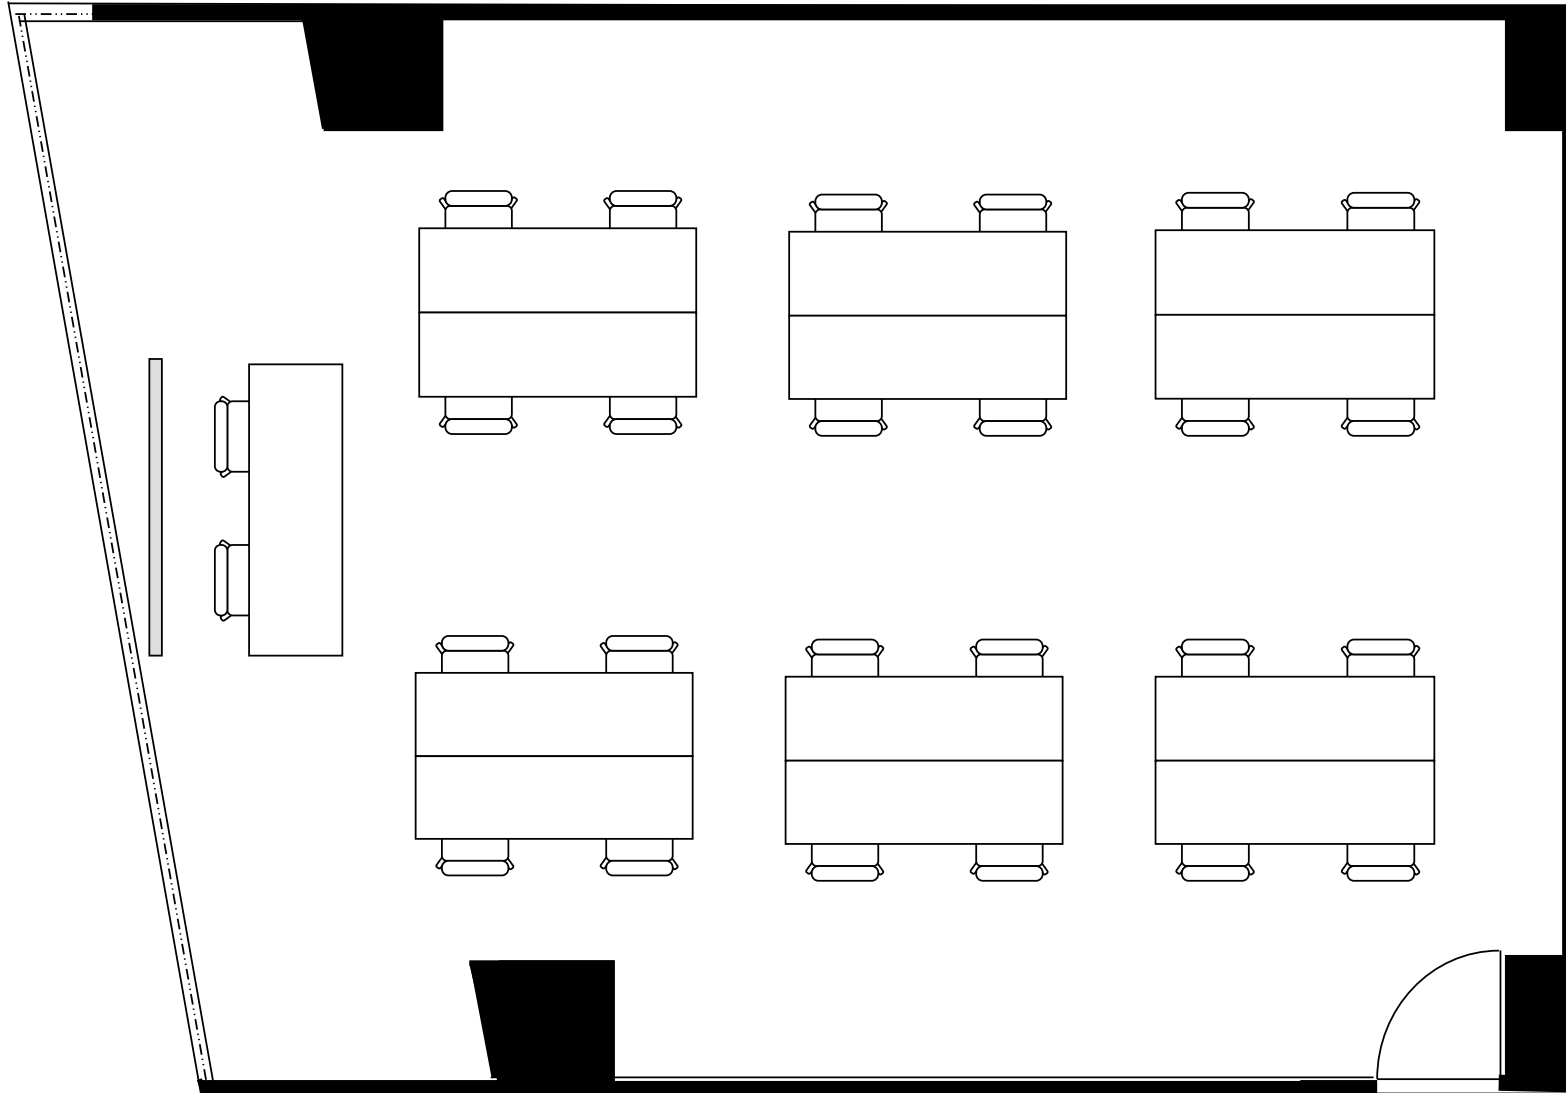

新大阪丸ビル新館 会議室

502号室 (Cタイプ)

設 営	スクール形式 (2人掛け)
収容人数	36名

新大阪丸ビル新館 会議室

502号室 (Cタイプ)

設 営	□の字形式 (2人掛け)
収容人数	24 名

新大阪丸ビル新館 会議室

502号室 (Cタイプ)

設 営	コの字形形式 (2人掛け)
収容人数	20名

新大阪丸ビル新館 会議室

502号室 (Cタイプ)

設 営	シアター形式
収容人数	70名

新大阪丸ビル新館 会議室

502号室 (Cタイプ)

設 営	島形式 (4人掛け)
収容人数	24名

新大阪丸ビル新館 会議室

502号室 (Cタイプ)

設 営	島形式 (T字6人掛け)
収容人数	24名