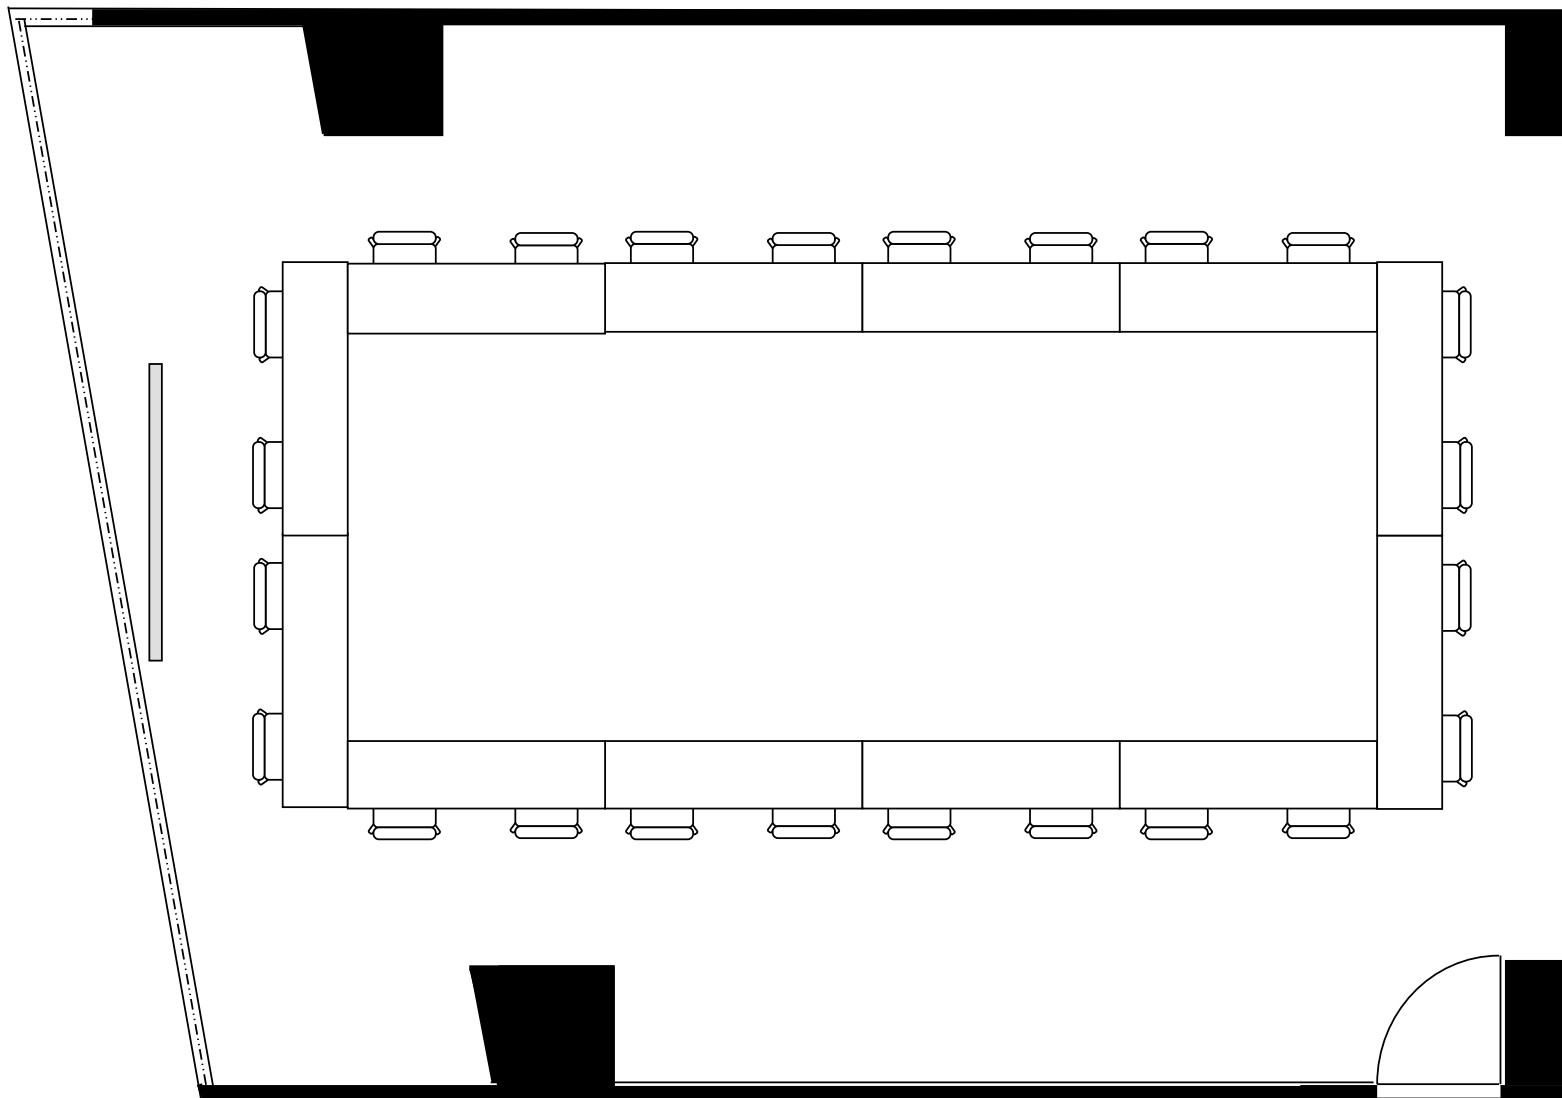

新大阪丸ビル新館 会議室

502号室 (Cタイプ)

設 営	スクール形式 (2人掛け)
収容人数	36名

新大阪丸ビル新館 会議室

502号室 (Cタイプ)

設 営	□の字形式 (2人掛け)
収容人数	24 名

新大阪丸ビル新館 会議室

502号室 (Cタイプ)

設 営	コの字形形式 (2人掛け)
収容人数	20名

新大阪丸ビル新館 会議室

502号室 (Cタイプ)

設 営	シアター形式
収容人数	70名

新大阪丸ビル新館 会議室

502号室 (Cタイプ)

設 営	島形式 (4人掛け)
収容人数	24名

新大阪丸ビル新館 会議室

502号室 (Cタイプ)

設 営	島形式 (T字6人掛け)
収容人数	24名