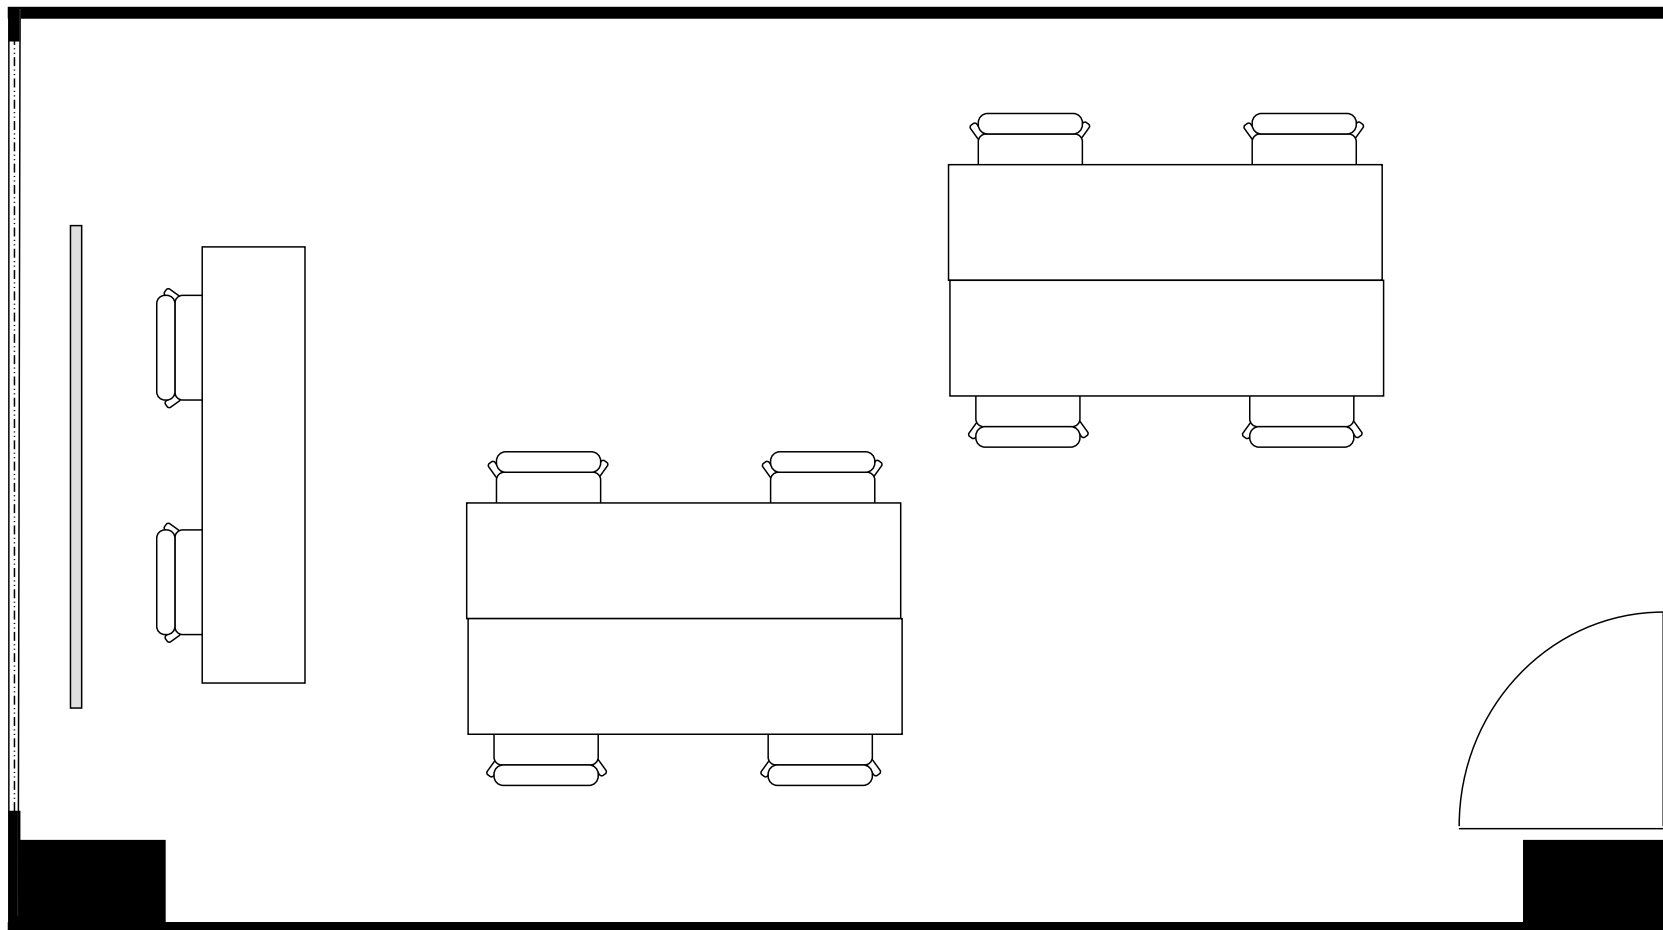

新大阪丸ビル新館 会議室

503号室 (Aタイプ)

設 営	スクール形式 (2人掛け)
収容人数	10名

新大阪丸ビル新館 会議室

503号室 (Aタイプ)

設 営	口の字形式 (2人掛け)
収容人数	12名

新大阪丸ビル新館 会議室

503号室 (Aタイプ)

設 営	コの字形式 (2人掛け)
収容人数	10名

新大阪丸ビル新館 会議室

503号室 (Aタイプ)

設 営	シアター形式
収容人数	20名

新大阪丸ビル新館 会議室

503号室 (Aタイプ)

設 営	島形式 (4人掛け)
収容人数	8名

新大阪丸ビル新館 会議室

503号室 (Aタイプ)

設 営	島形式 (T字6人掛け)
収容人数	6名