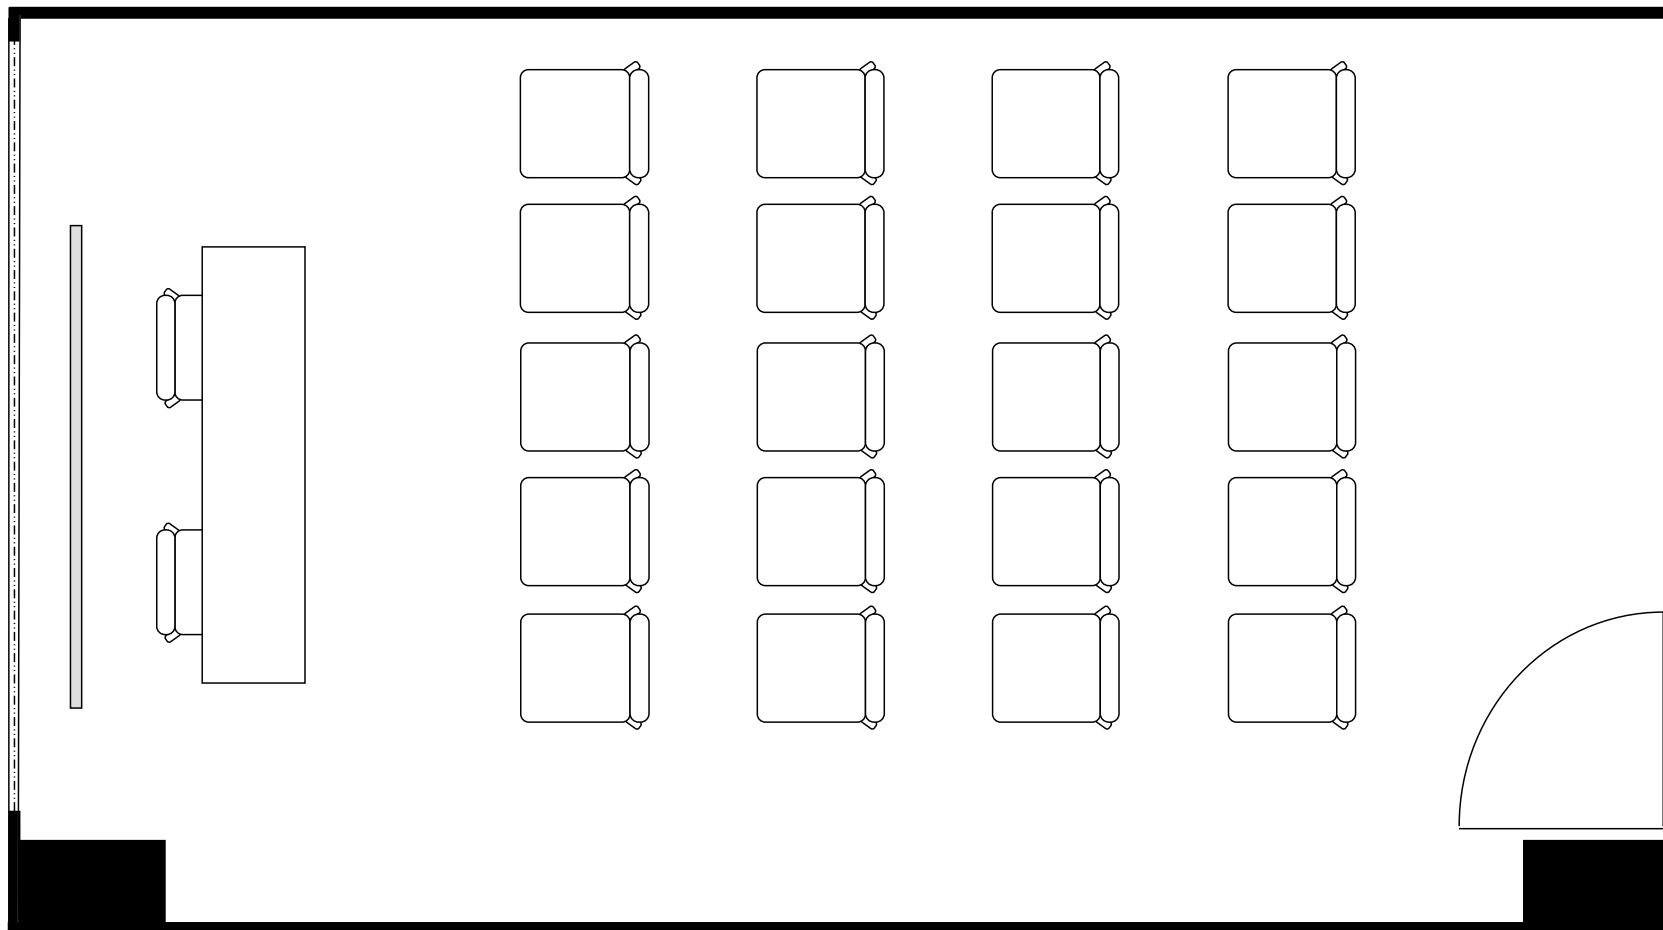

新大阪丸ビル新館 会議室

503号室 (Aタイプ)

設 営	スクール形式 (2人掛け)
収容人数	10名

新大阪丸ビル新館 会議室

503号室 (Aタイプ)

設 営	口の字形式 (2人掛け)
収容人数	12名

新大阪丸ビル新館 会議室

503号室 (Aタイプ)

設 営	コの字形式 (2人掛け)
収容人数	10名

新大阪丸ビル新館 会議室

503号室 (Aタイプ)

設 営	シアター形式
収容人数	20名

新大阪丸ビル新館 会議室

503号室 (Aタイプ)

設 営	島形式 (4人掛け)
収容人数	8名

新大阪丸ビル新館 会議室

503号室 (Aタイプ)

設 営	島形式 (T字6人掛け)
収容人数	6名