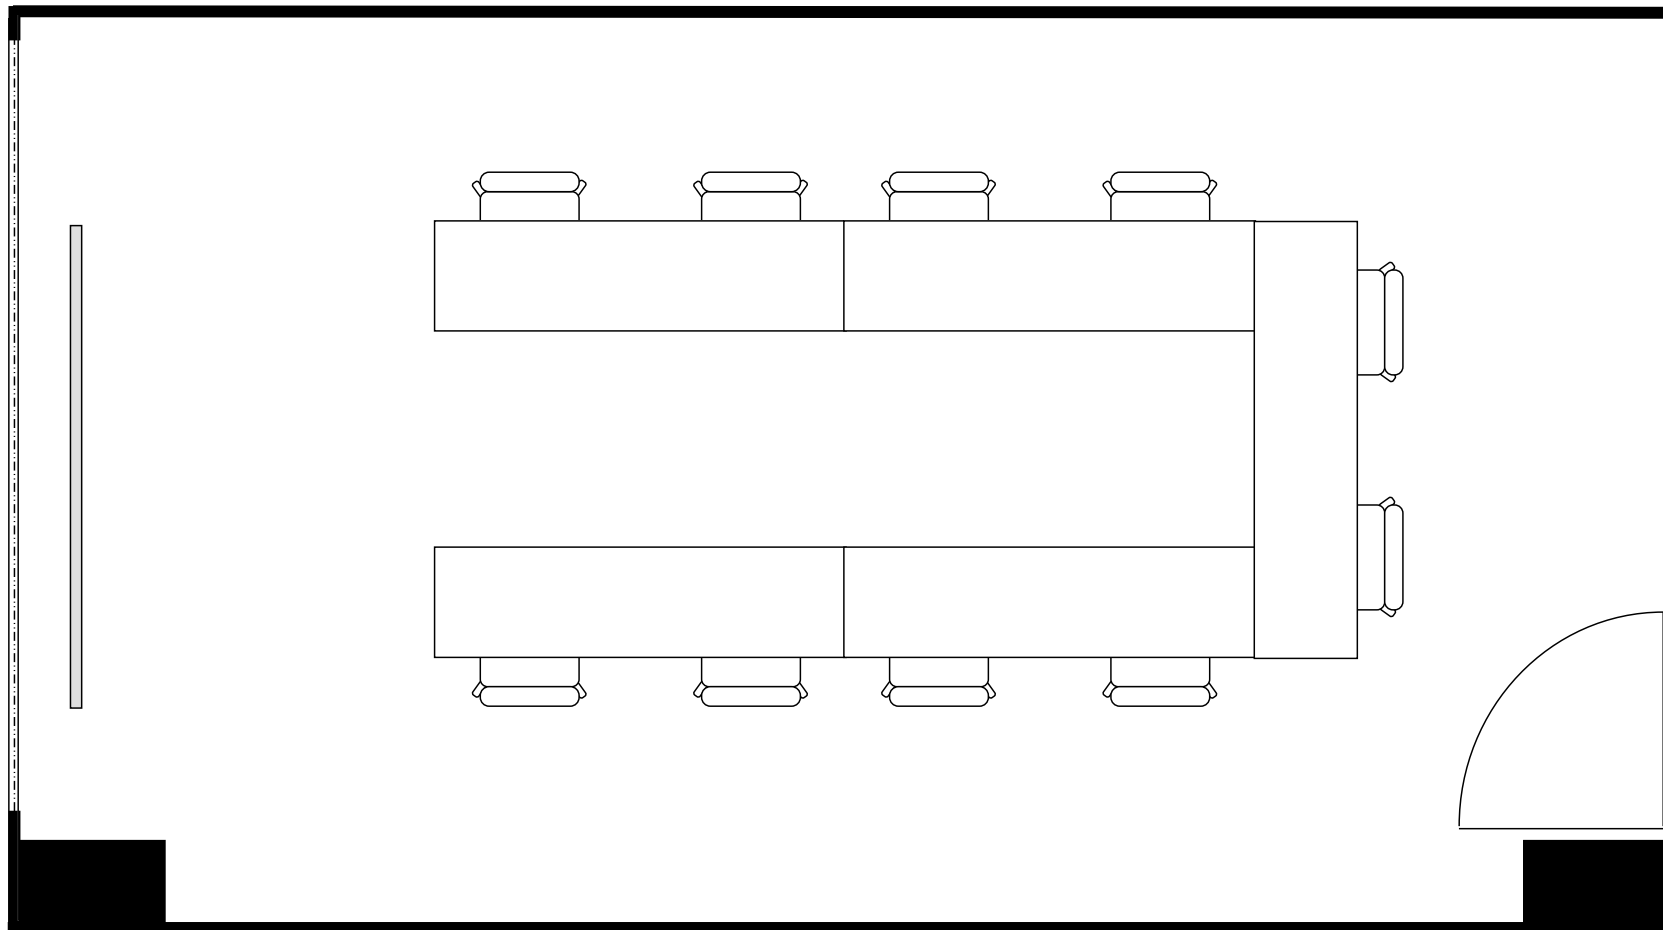

新大阪丸ビル新館 会議室

503号室 (Aタイプ)

設 営	スクール形式 (2人掛け)
収容人数	10名

新大阪丸ビル新館 会議室

503号室 (Aタイプ)

設 営	口の字形式 (2人掛け)
収容人数	12名

新大阪丸ビル新館 会議室

503号室 (Aタイプ)

設 営	コの字形式 (2人掛け)
収容人数	10名

新大阪丸ビル新館 会議室

503号室 (Aタイプ)

設 営	シアター形式
収容人数	20名

新大阪丸ビル新館 会議室

503号室 (Aタイプ)

設 営	島形式 (4人掛け)
収容人数	8名

新大阪丸ビル新館 会議室

503号室 (Aタイプ)

設 営	島形式 (T字6人掛け)
収容人数	6名