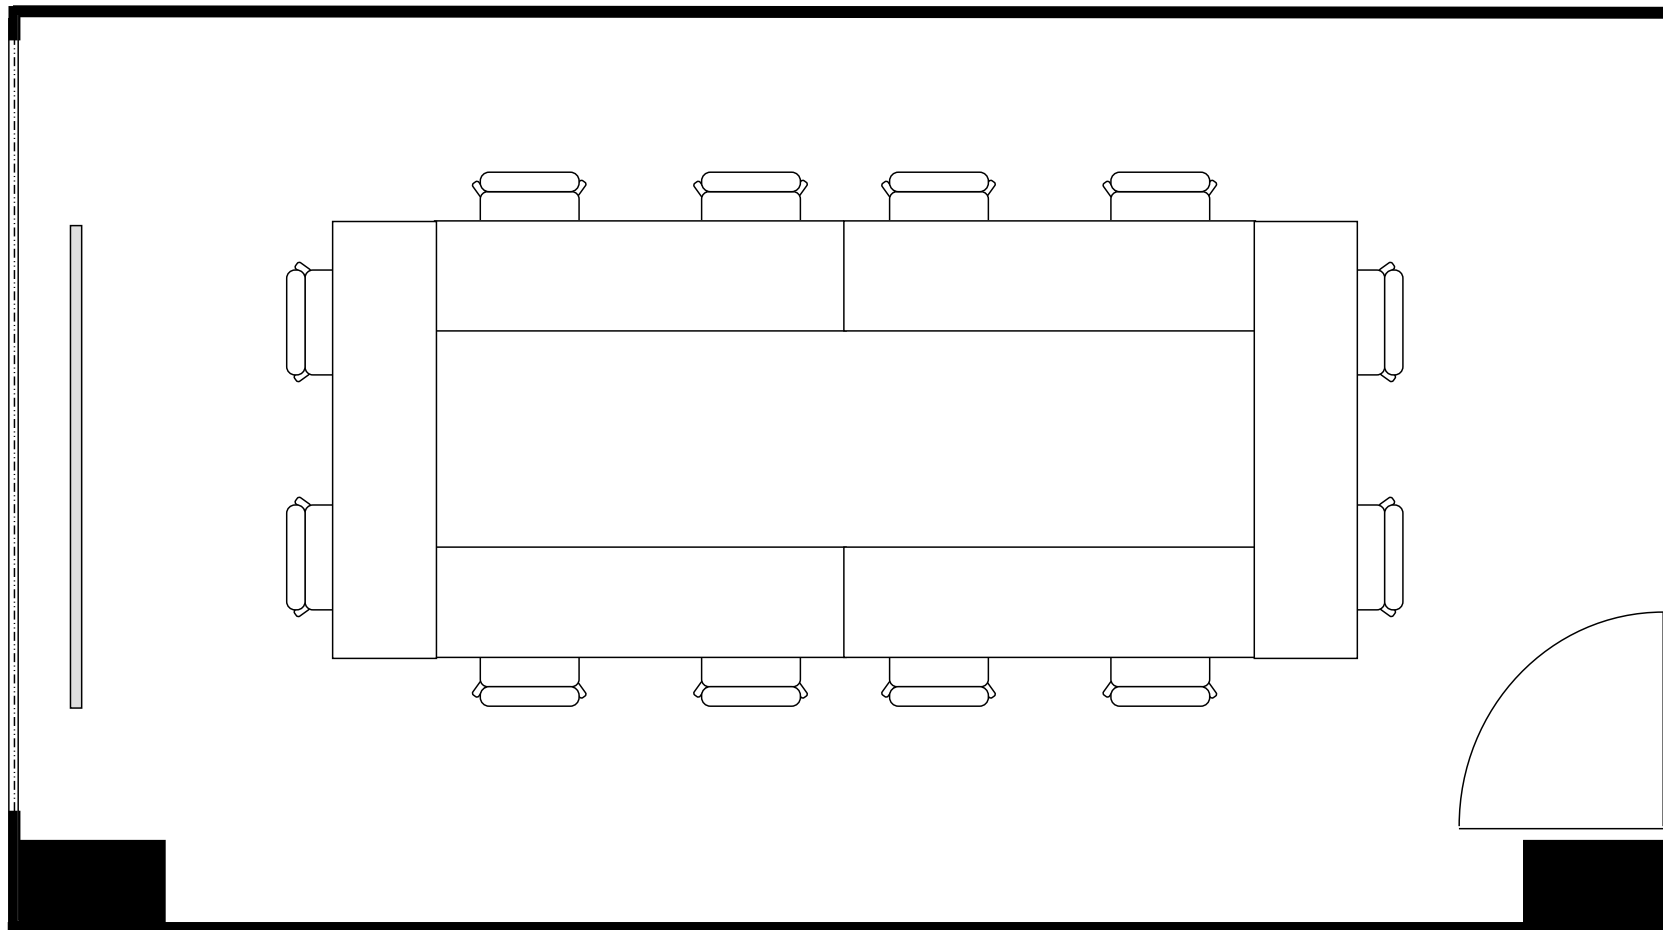

新大阪丸ビル新館 会議室

503号室 (Aタイプ)

設 営	スクール形式 (2人掛け)
収容人数	10名

新大阪丸ビル新館 会議室

503号室 (Aタイプ)

設 営	口の字形式 (2人掛け)
収容人数	12名

新大阪丸ビル新館 会議室

503号室 (Aタイプ)

設 営	コの字形式 (2人掛け)
収容人数	10名

新大阪丸ビル新館 会議室

503号室 (Aタイプ)

設 営	シアター形式
収容人数	20名

新大阪丸ビル新館 会議室

503号室 (Aタイプ)

設 営	島形式 (4人掛け)
収容人数	8名

新大阪丸ビル新館 会議室

503号室 (Aタイプ)

設 営	島形式 (T字6人掛け)
収容人数	6名