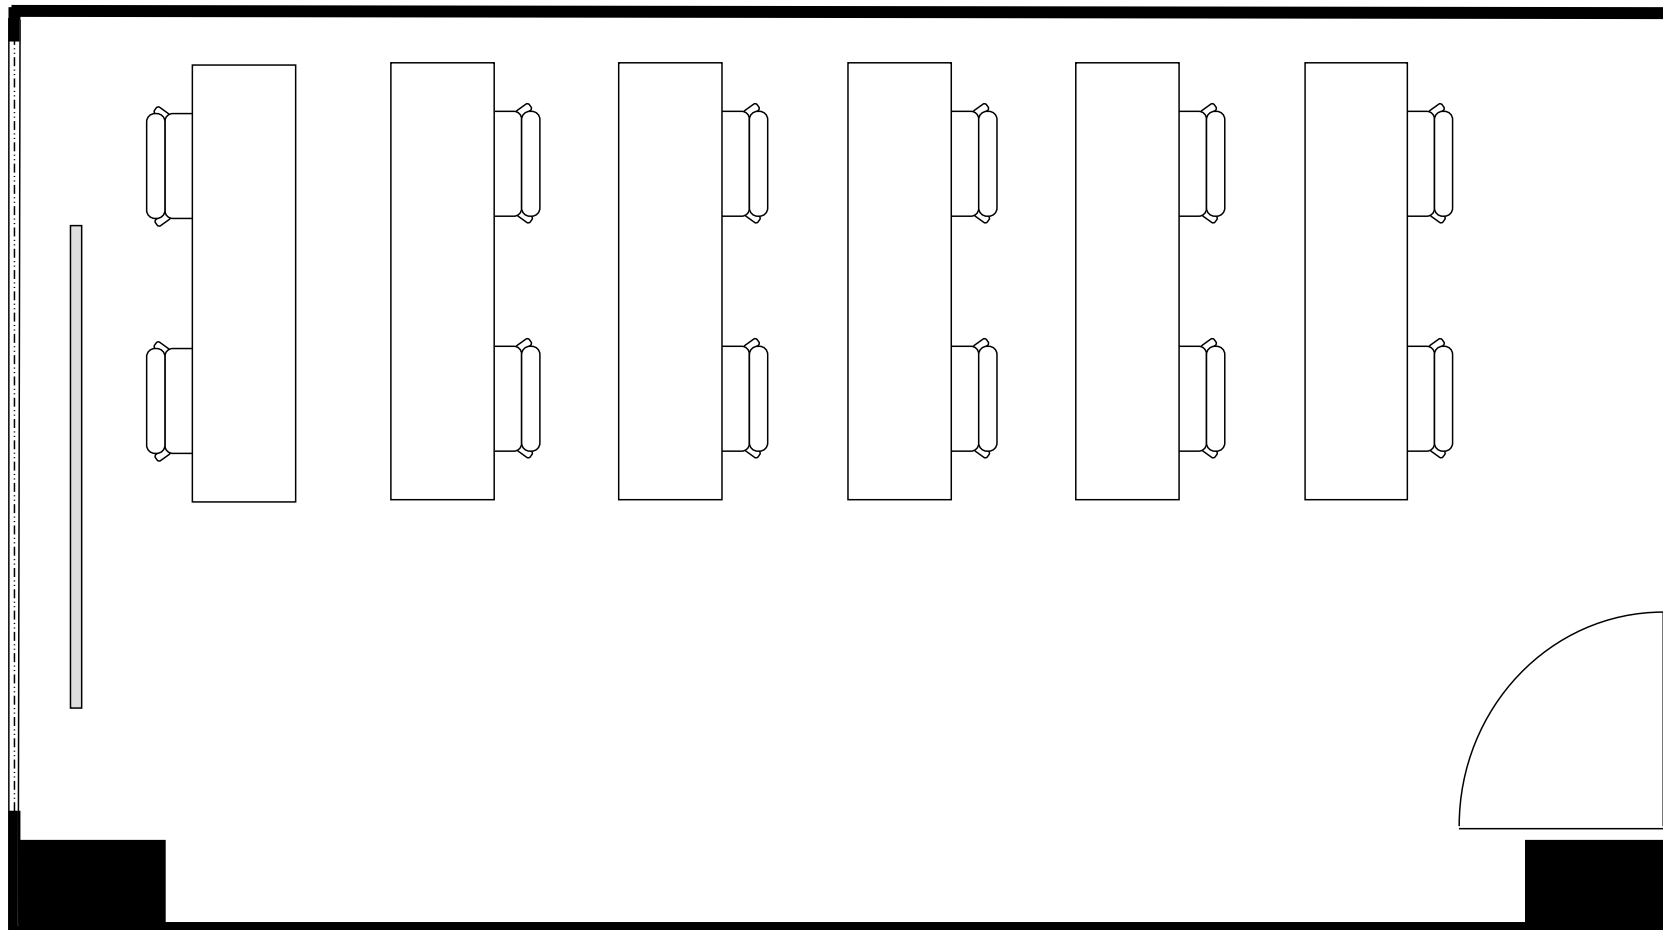

新大阪丸ビル新館 会議室

503号室 (Aタイプ)

設 営	スクール形式 (2人掛け)
収容人数	10名

新大阪丸ビル新館 会議室

503号室 (Aタイプ)

設 営	口の字形式 (2人掛け)
収容人数	12名

新大阪丸ビル新館 会議室

503号室 (Aタイプ)

設 営	コの字形式 (2人掛け)
収容人数	10名

新大阪丸ビル新館 会議室

503号室 (Aタイプ)

設 営	シアター形式
収容人数	20名

新大阪丸ビル新館 会議室

503号室 (Aタイプ)

設 営	島形式 (4人掛け)
収容人数	8名

新大阪丸ビル新館 会議室

503号室 (Aタイプ)

設 営	島形式 (T字6人掛け)
収容人数	6名