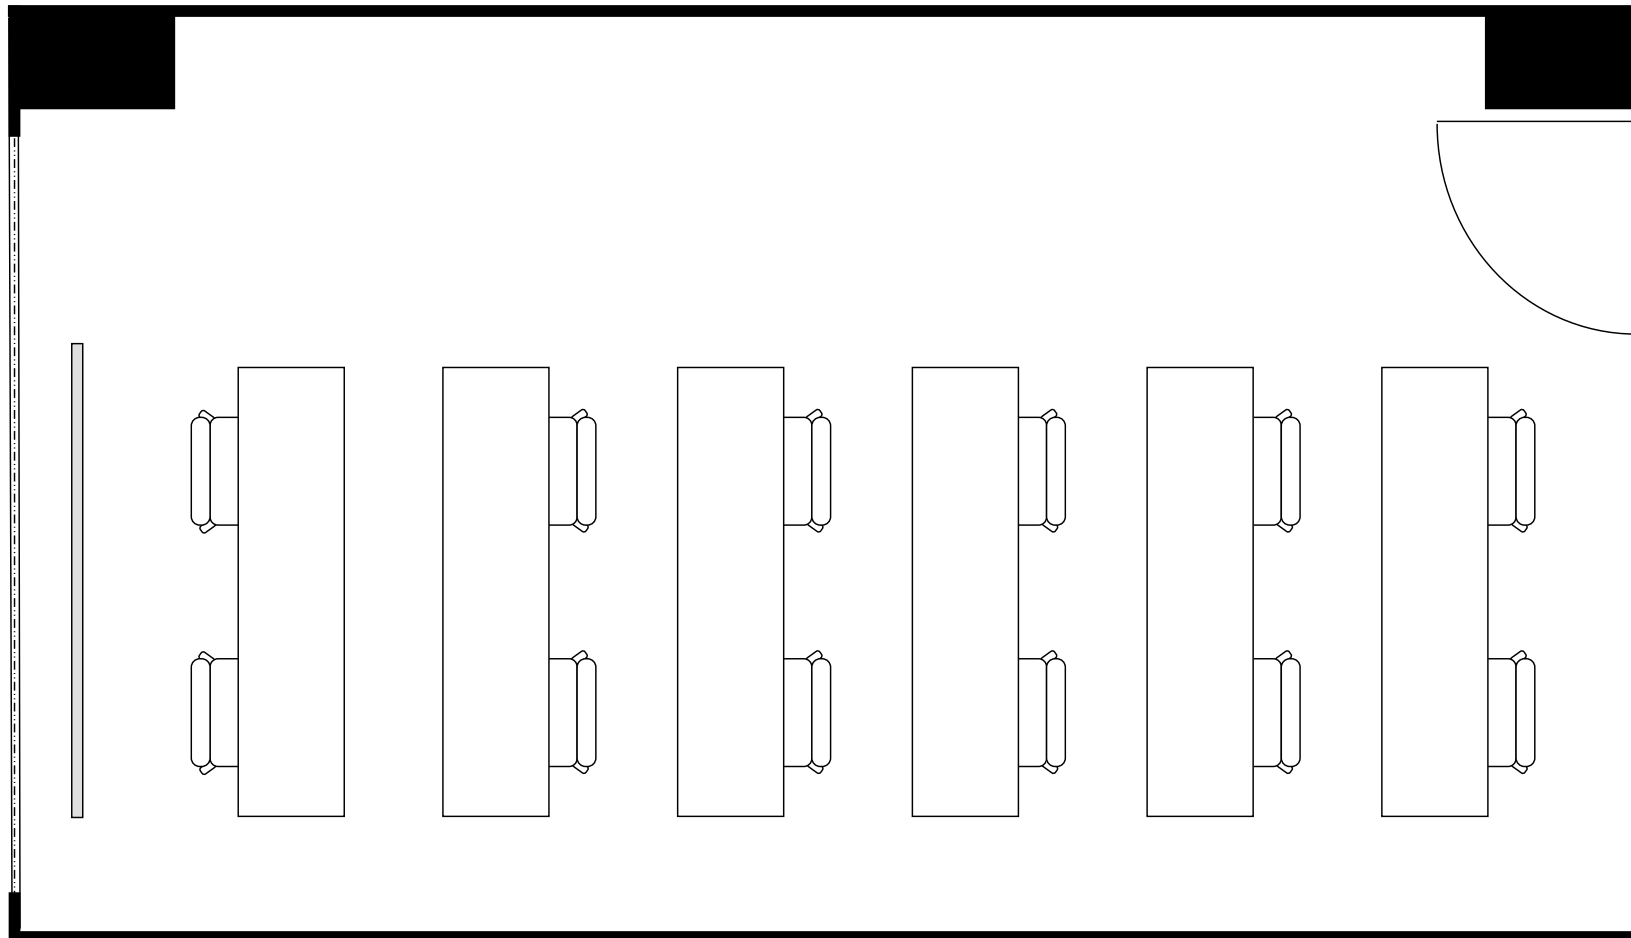

新大阪丸ビル新館 会議室

504号室 (Aタイプ)

設 営	スクール形式 (2人掛け)
収容人数	10名

新大阪丸ビル新館 会議室

504号室 (Aタイプ)

設 営	□の字形式 (2人掛け)
収容人数	12名

新大阪丸ビル新館 会議室

504号室 (Aタイプ)

設 営	コの字形 (2人掛け)
収容人数	10名

新大阪丸ビル新館 会議室  
504号室 (Aタイプ)

設 営	シアター形式
収容人数	20名

新大阪丸ビル新館 会議室

504号室 (Aタイプ)

設 営	島形式 (4人掛け)
収容人数	8名

新大阪丸ビル新館 会議室  
504号室 (Aタイプ)

設 営	島形式 (T字6人掛け)
収容人数	6名