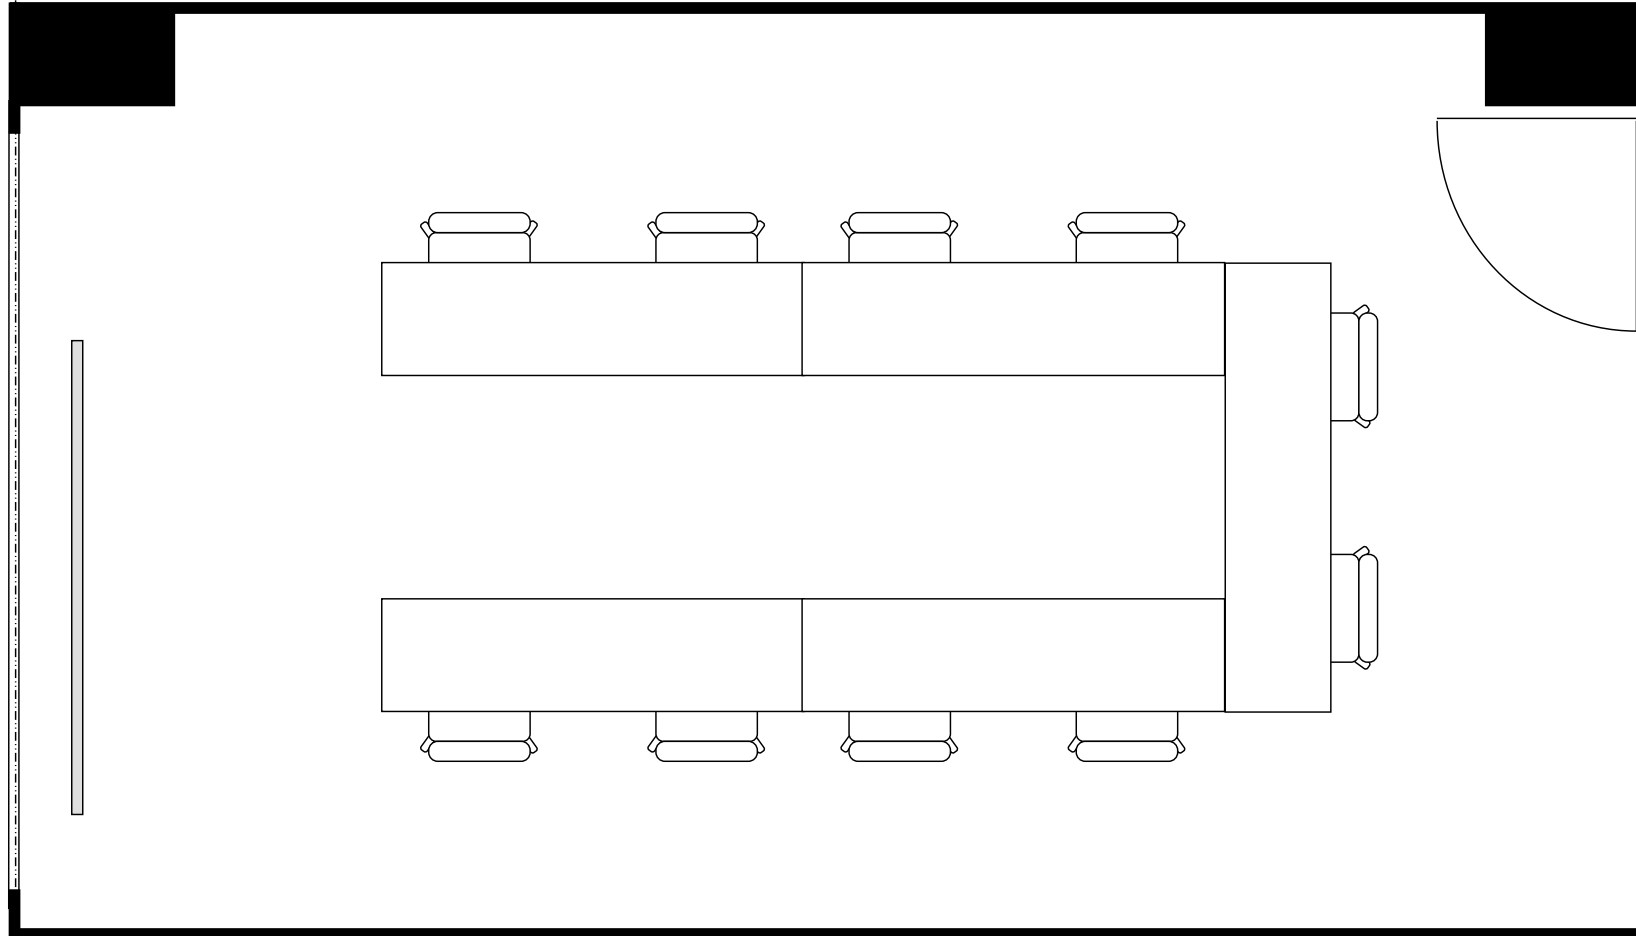

新大阪丸ビル新館 会議室

504号室 (Aタイプ)

設 営	スクール形式 (2人掛け)
収容人数	10名

新大阪丸ビル新館 会議室

504号室 (Aタイプ)

設 営	□の字形式 (2人掛け)
収容人数	12名

新大阪丸ビル新館 会議室

504号室 (Aタイプ)

設 営	コの字形 (2人掛け)
収容人数	10名

新大阪丸ビル新館 会議室  
504号室 (Aタイプ)

設 営	シアター形式
収容人数	20名

新大阪丸ビル新館 会議室

504号室 (Aタイプ)

設 営	島形式 (4人掛け)
収容人数	8名

新大阪丸ビル新館 会議室  
504号室 (Aタイプ)

設 営	島形式 (T字6人掛け)
収容人数	6名