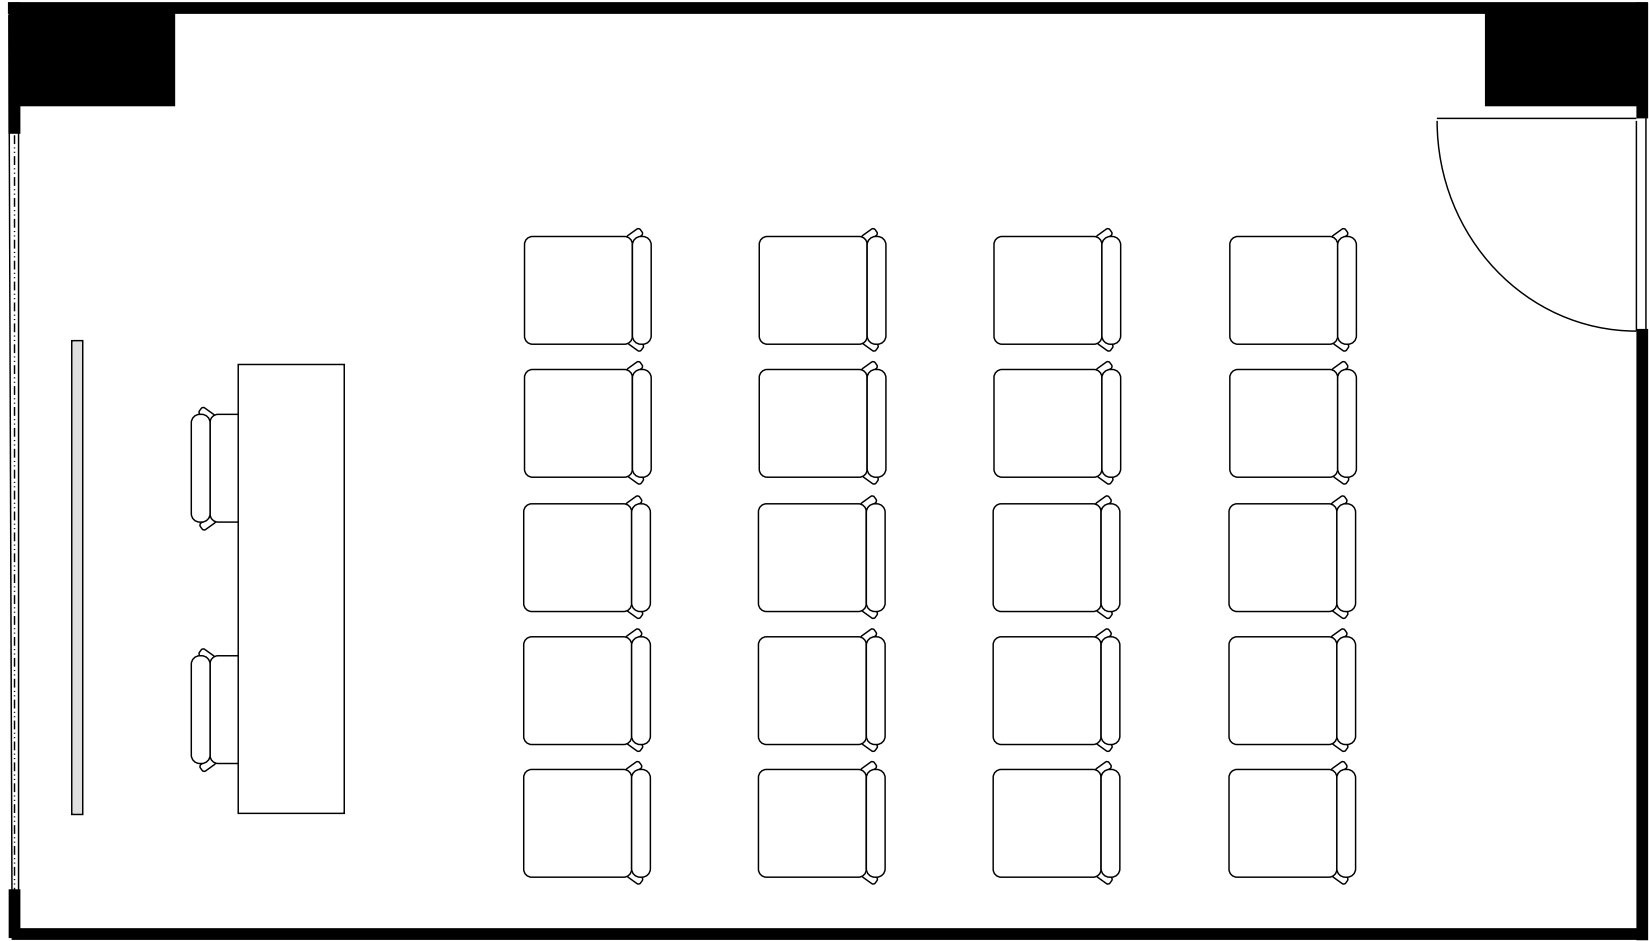

新大阪丸ビル新館 会議室

504号室 (Aタイプ)

設 営	スクール形式 (2人掛け)
収容人数	10名

新大阪丸ビル新館 会議室

504号室 (Aタイプ)

設 営	□の字形式 (2人掛け)
収容人数	12名

新大阪丸ビル新館 会議室

504号室 (Aタイプ)

設 営	コの字形 (2人掛け)
収容人数	10名

新大阪丸ビル新館 会議室  
504号室 (Aタイプ)

設 営	シアター形式
収容人数	20名

新大阪丸ビル新館 会議室

504号室 (Aタイプ)

設 営	島形式 (4人掛け)
収容人数	8名

新大阪丸ビル新館 会議室  
504号室 (Aタイプ)

設 営	島形式 (T字6人掛け)
収容人数	6名