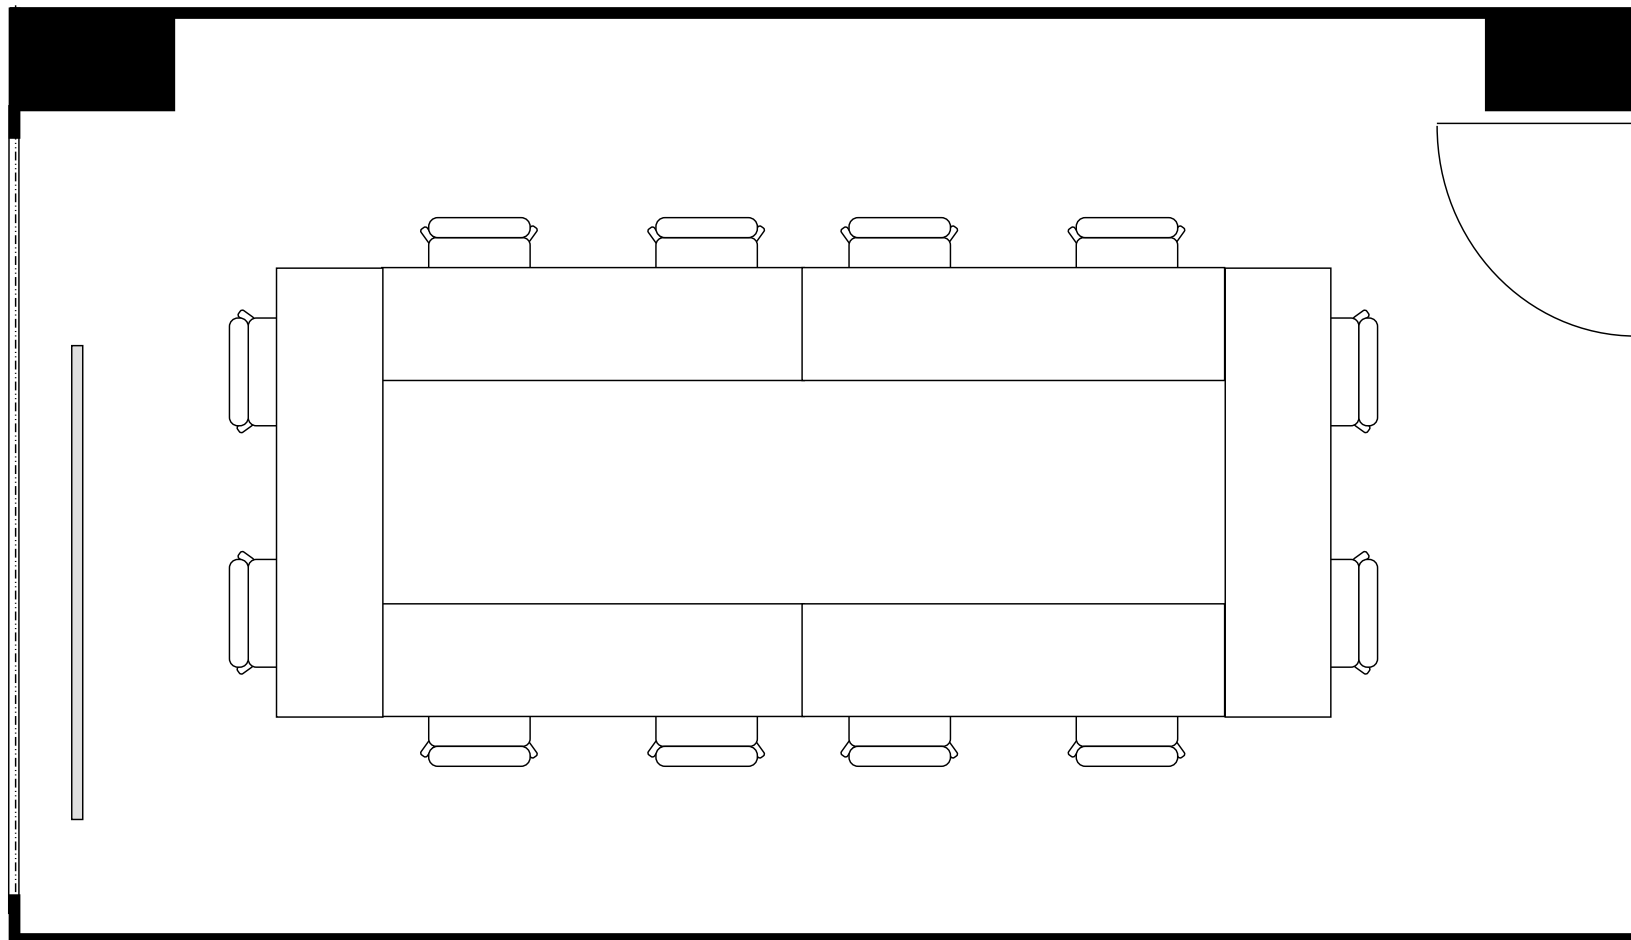

新大阪丸ビル新館 会議室

504号室 (Aタイプ)

設 営	スクール形式 (2人掛け)
収容人数	10名

新大阪丸ビル新館 会議室

504号室 (Aタイプ)

設 営	□の字形式 (2人掛け)
収容人数	12名

新大阪丸ビル新館 会議室

504号室 (Aタイプ)

設 営	コの字形 (2人掛け)
収容人数	10名

新大阪丸ビル新館 会議室  
504号室 (Aタイプ)

設 営	シアター形式
収容人数	20名

新大阪丸ビル新館 会議室

504号室 (Aタイプ)

設 営	島形式 (4人掛け)
収容人数	8名

新大阪丸ビル新館 会議室  
504号室 (Aタイプ)

設 営	島形式 (T字6人掛け)
収容人数	6名