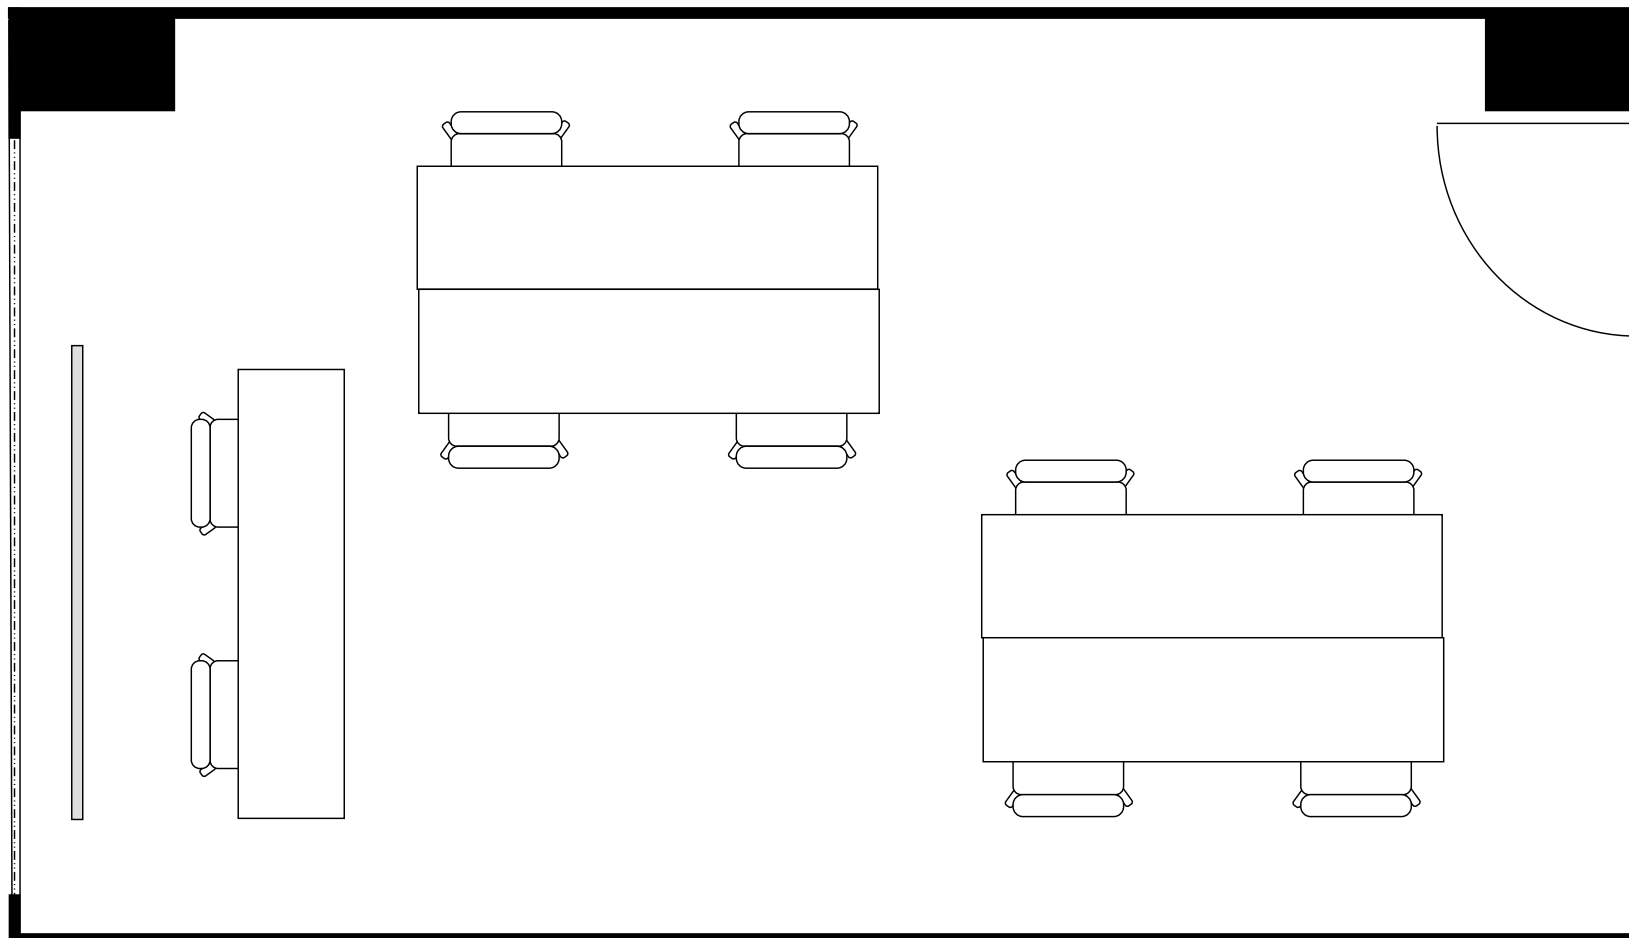

設 営	コの字形 (2人掛け)
収容人数	10名

新大阪丸ビル新館 会議室  
504号室 (Aタイプ)

設 営	シアター形式
収容人数	20名

新大阪丸ビル新館 会議室

504号室 (Aタイプ)

設 営	島形式 (4人掛け)
収容人数	8名

新大阪丸ビル新館 会議室  
504号室 (Aタイプ)

設 営	島形式 (T字6人掛け)
収容人数	6名