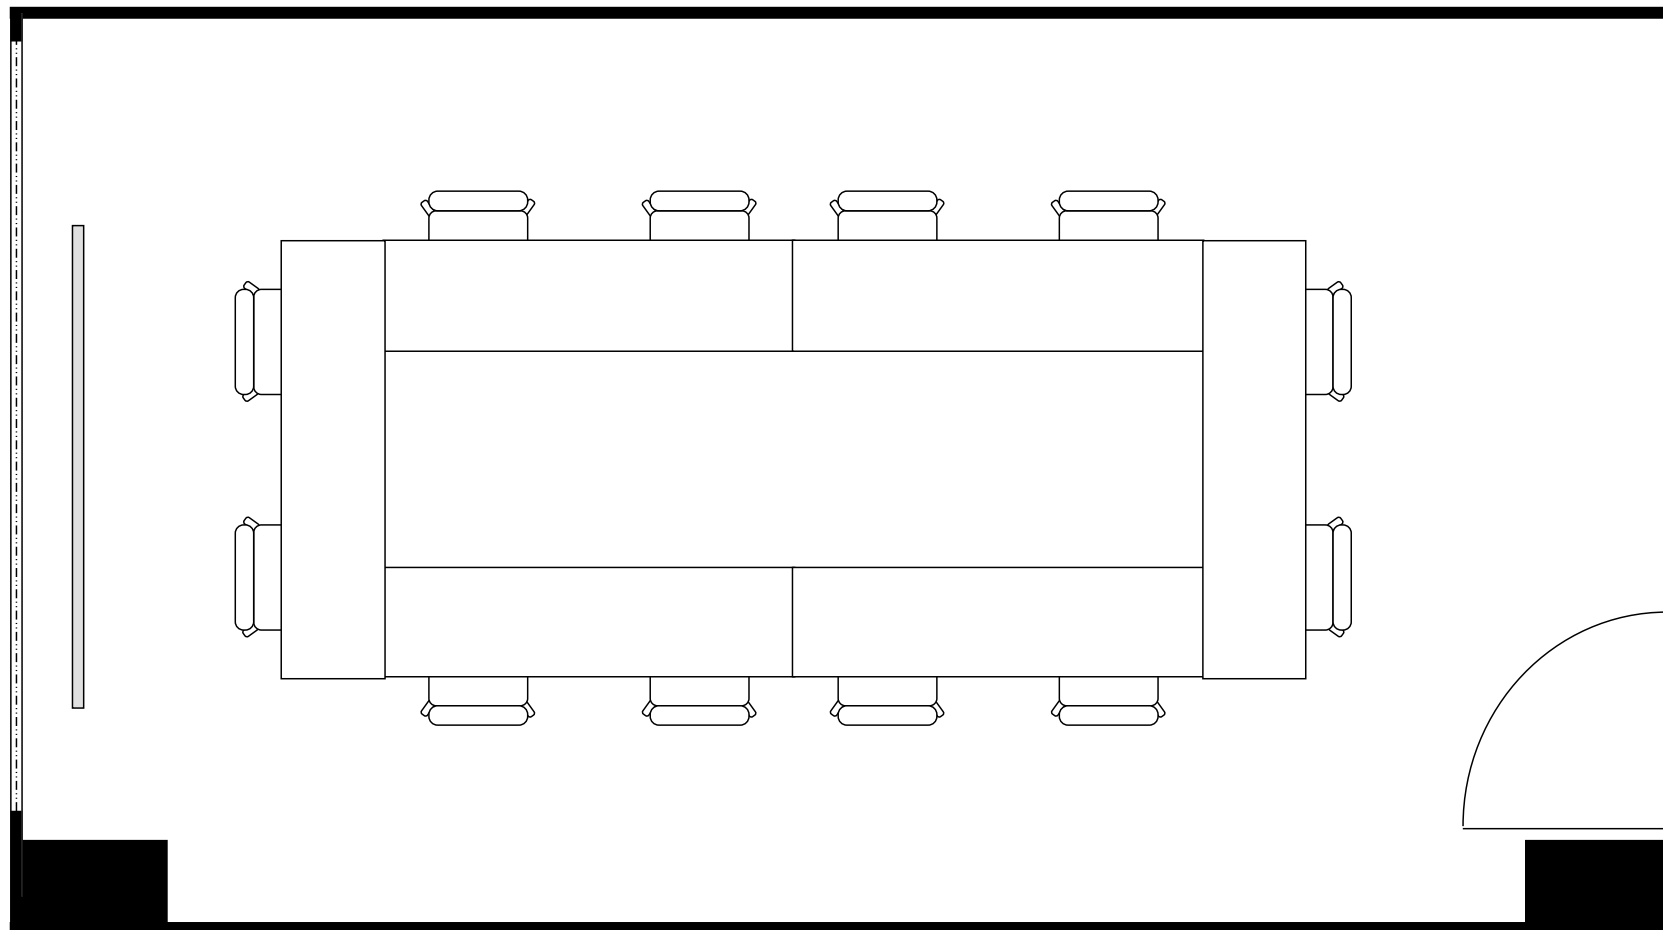

新大阪丸ビル新館 会議室

505号室 (Aタイプ)

設 営	スクール形式 (2人掛け)
収容人数	10名

新大阪丸ビル新館 会議室

505号室 (Aタイプ)

設 営	口の字形形式 (2人掛け)
収容人数	12名

新大阪丸ビル新館 会議室

505号室 (Aタイプ)

設 営	コの字形形式 (2人掛け)
収容人数	10名

新大阪丸ビル新館 会議室

505号室 (Aタイプ)

設 営	シアター形式
収容人数	20名

新大阪丸ビル新館 会議室

505号室 (Aタイプ)

設 営	島形式 (4人掛け)
収容人数	8名

新大阪丸ビル新館 会議室

505号室 (Aタイプ)

設 営	島形式 (T字6人掛け)
収容人数	6名