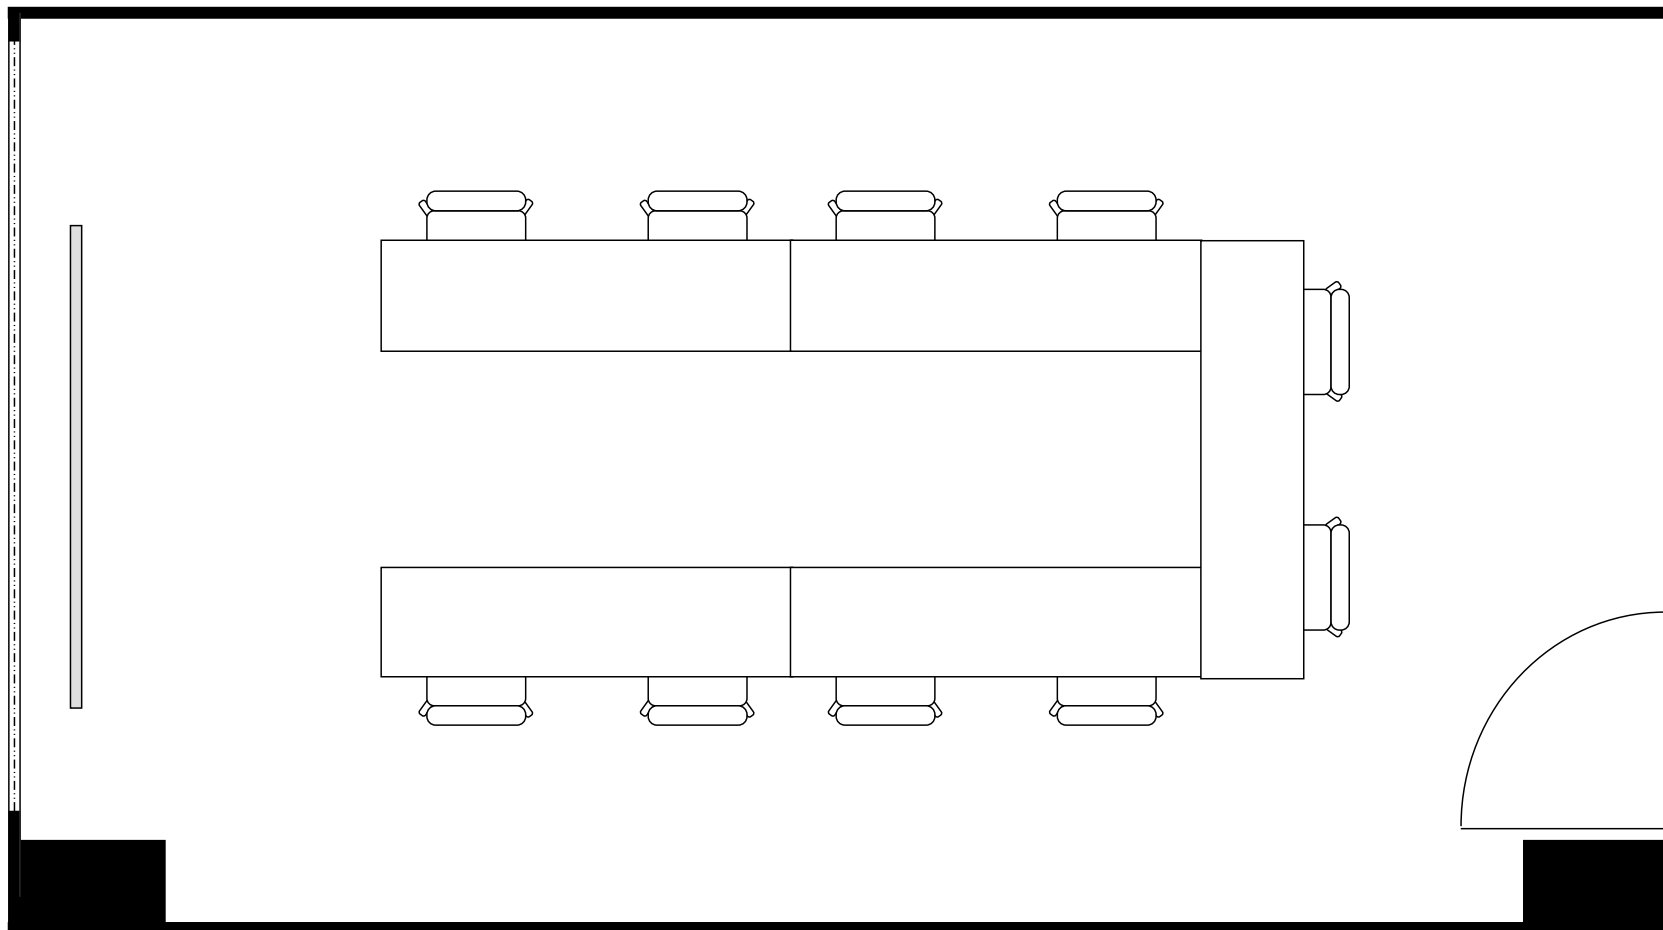

新大阪丸ビル新館 会議室

505号室 (Aタイプ)

設 営	スクール形式 (2人掛け)
収容人数	10名

新大阪丸ビル新館 会議室

505号室 (Aタイプ)

設 営	口の字形形式 (2人掛け)
収容人数	12名

新大阪丸ビル新館 会議室

505号室 (Aタイプ)

設 営	コの字形形式 (2人掛け)
収容人数	10名

新大阪丸ビル新館 会議室

505号室 (Aタイプ)

設 営	シアター形式
収容人数	20名

新大阪丸ビル新館 会議室

505号室 (Aタイプ)

設 営	島形式 (4人掛け)
収容人数	8名

新大阪丸ビル新館 会議室

505号室 (Aタイプ)

設 営	島形式 (T字6人掛け)
収容人数	6名