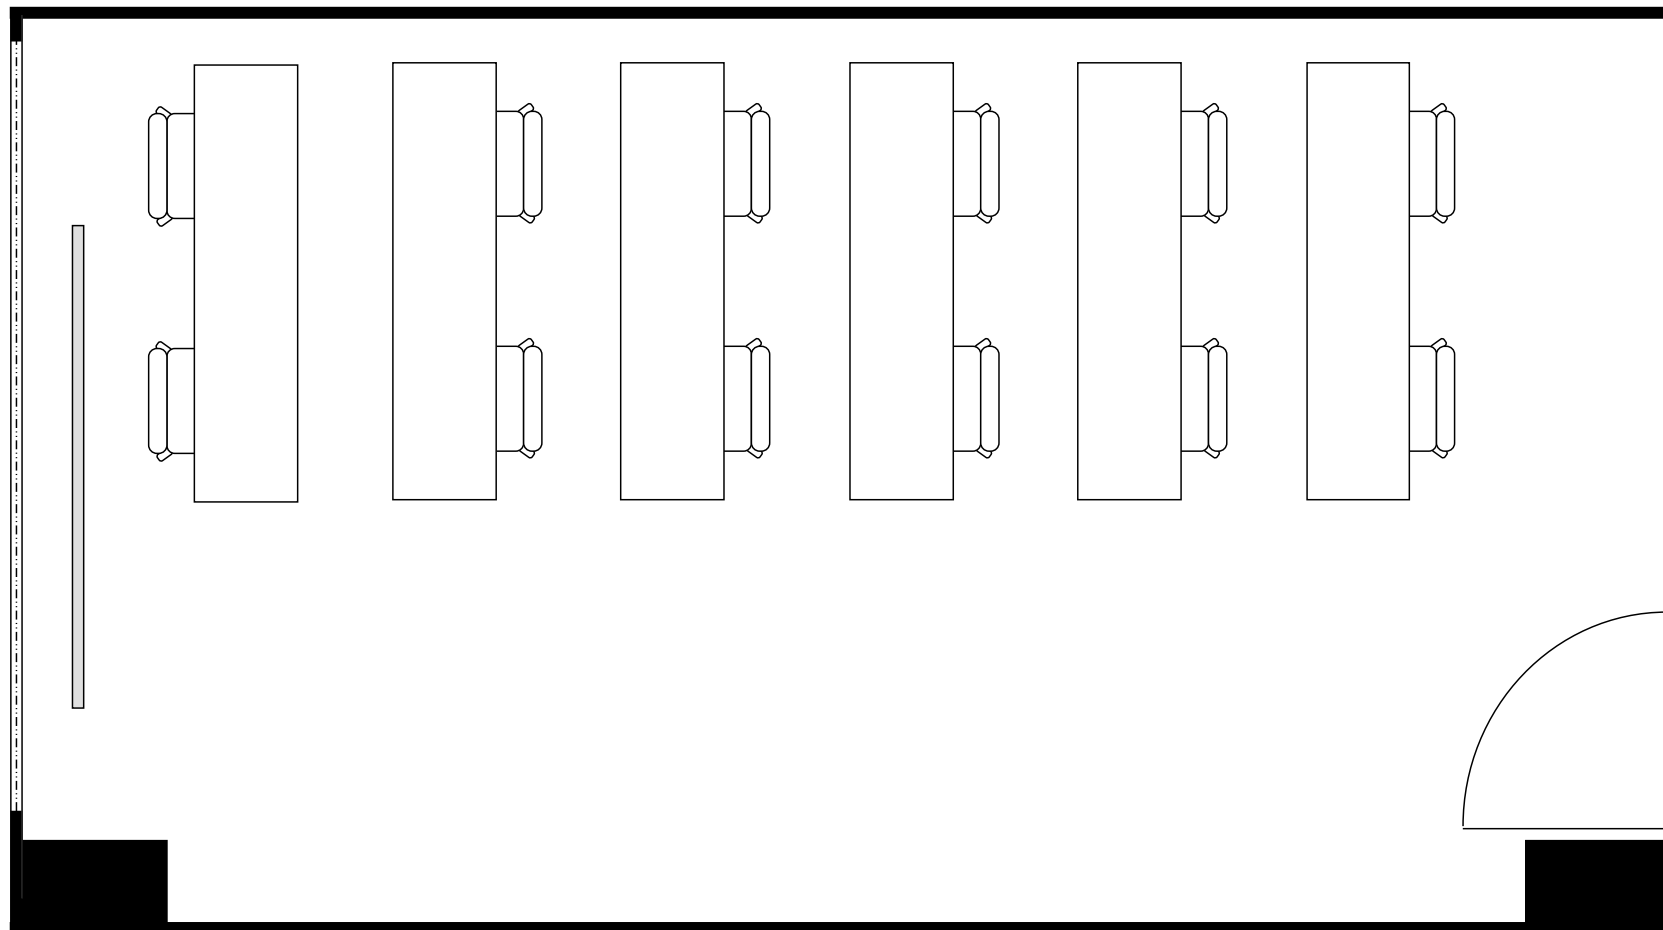

新大阪丸ビル新館 会議室

505号室 (Aタイプ)

設 営	スクール形式 (2人掛け)
収容人数	10名

新大阪丸ビル新館 会議室

505号室 (Aタイプ)

設 営	口の字形形式 (2人掛け)
収容人数	12名

新大阪丸ビル新館 会議室

505号室 (Aタイプ)

設 営	コの字形形式 (2人掛け)
収容人数	10名

新大阪丸ビル新館 会議室

505号室 (Aタイプ)

設 営	シアター形式
収容人数	20名

新大阪丸ビル新館 会議室

505号室 (Aタイプ)

設 営	島形式 (4人掛け)
収容人数	8名

新大阪丸ビル新館 会議室

505号室 (Aタイプ)

設 営	島形式 (T字6人掛け)
収容人数	6名