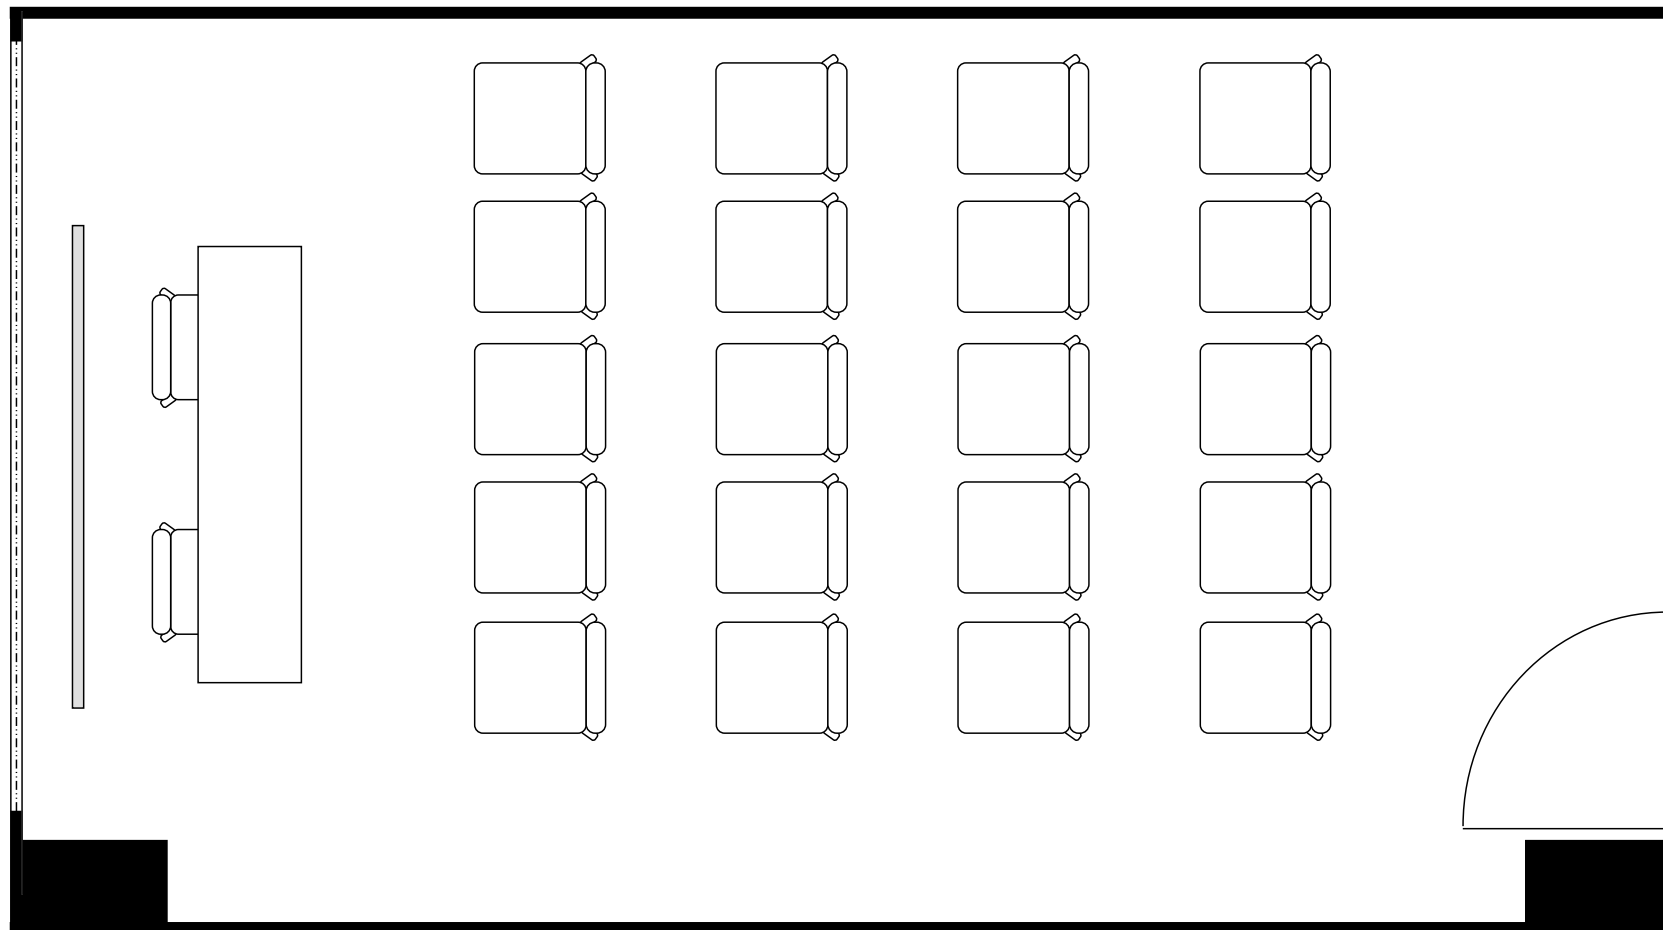

新大阪丸ビル新館 会議室

505号室 (Aタイプ)

設 営	スクール形式 (2人掛け)
収容人数	10名

新大阪丸ビル新館 会議室

505号室 (Aタイプ)

設 営	口の字形形式 (2人掛け)
収容人数	12名

新大阪丸ビル新館 会議室

505号室 (Aタイプ)

設 営	コの字形形式 (2人掛け)
収容人数	10名

新大阪丸ビル新館 会議室

505号室 (Aタイプ)

設 営	シアター形式
収容人数	20名

新大阪丸ビル新館 会議室

505号室 (Aタイプ)

設 営	島形式 (4人掛け)
収容人数	8名

新大阪丸ビル新館 会議室

505号室 (Aタイプ)

設 営	島形式 (T字6人掛け)
収容人数	6名