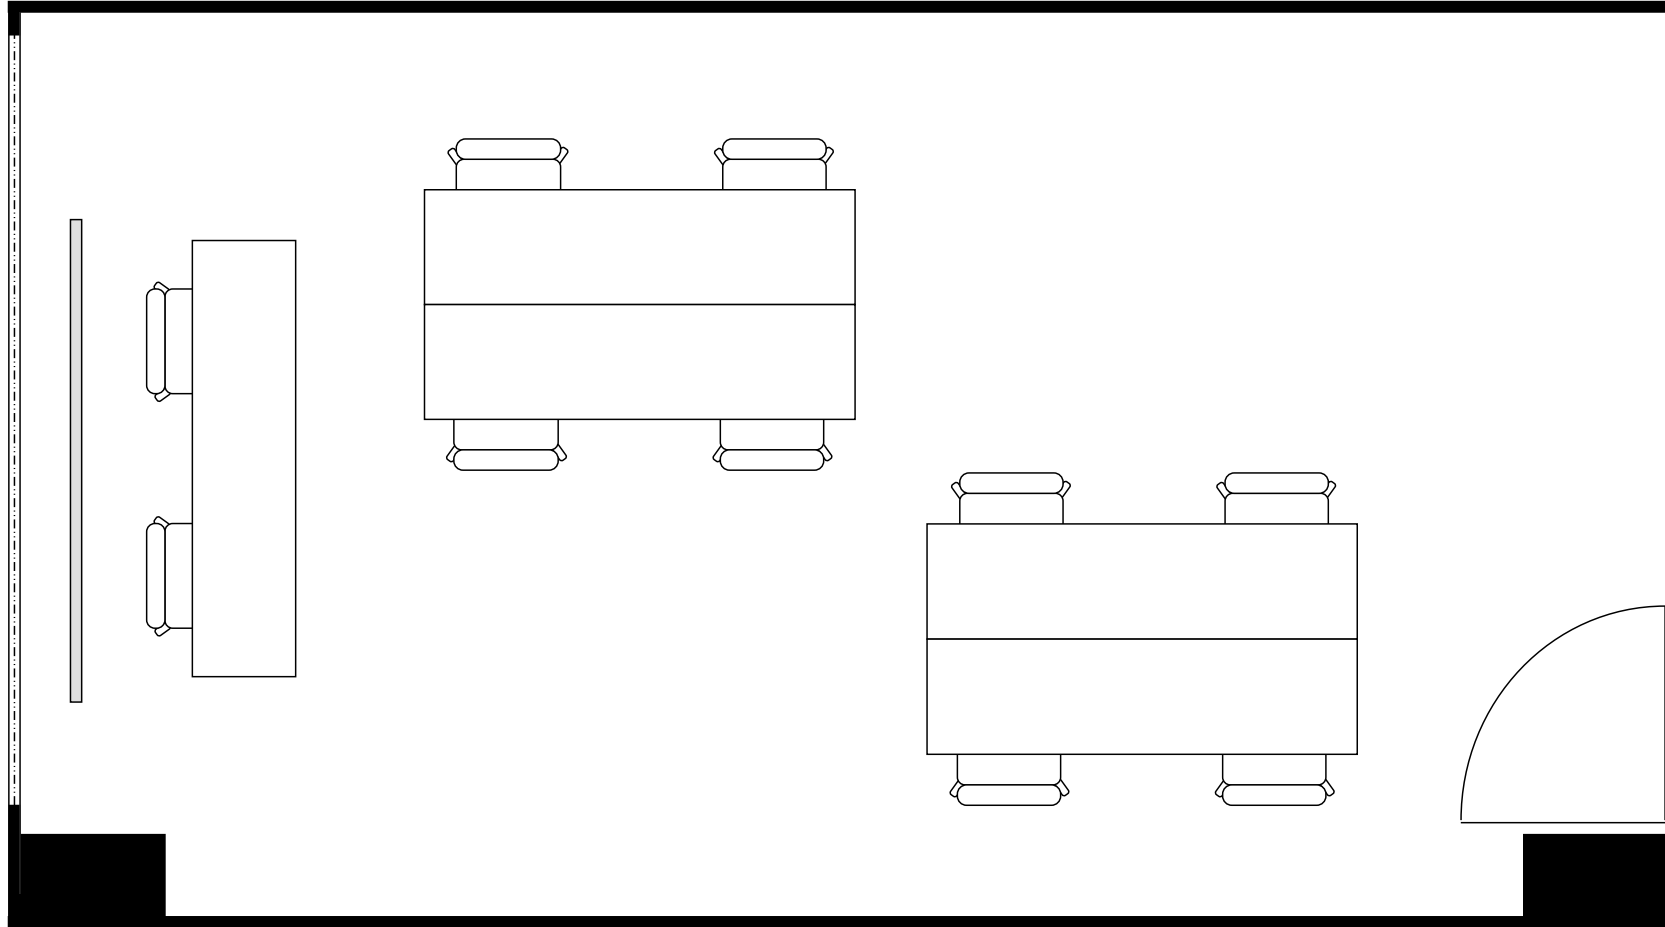

設 営	コの字形形式 (2人掛け)
収容人数	10名

新大阪丸ビル新館 会議室

505号室 (Aタイプ)

設 営	シアター形式
収容人数	20名

新大阪丸ビル新館 会議室

505号室 (Aタイプ)

設 営	島形式 (4人掛け)
収容人数	8名

新大阪丸ビル新館 会議室

505号室 (Aタイプ)

設 営	島形式 (T字6人掛け)
収容人数	6名