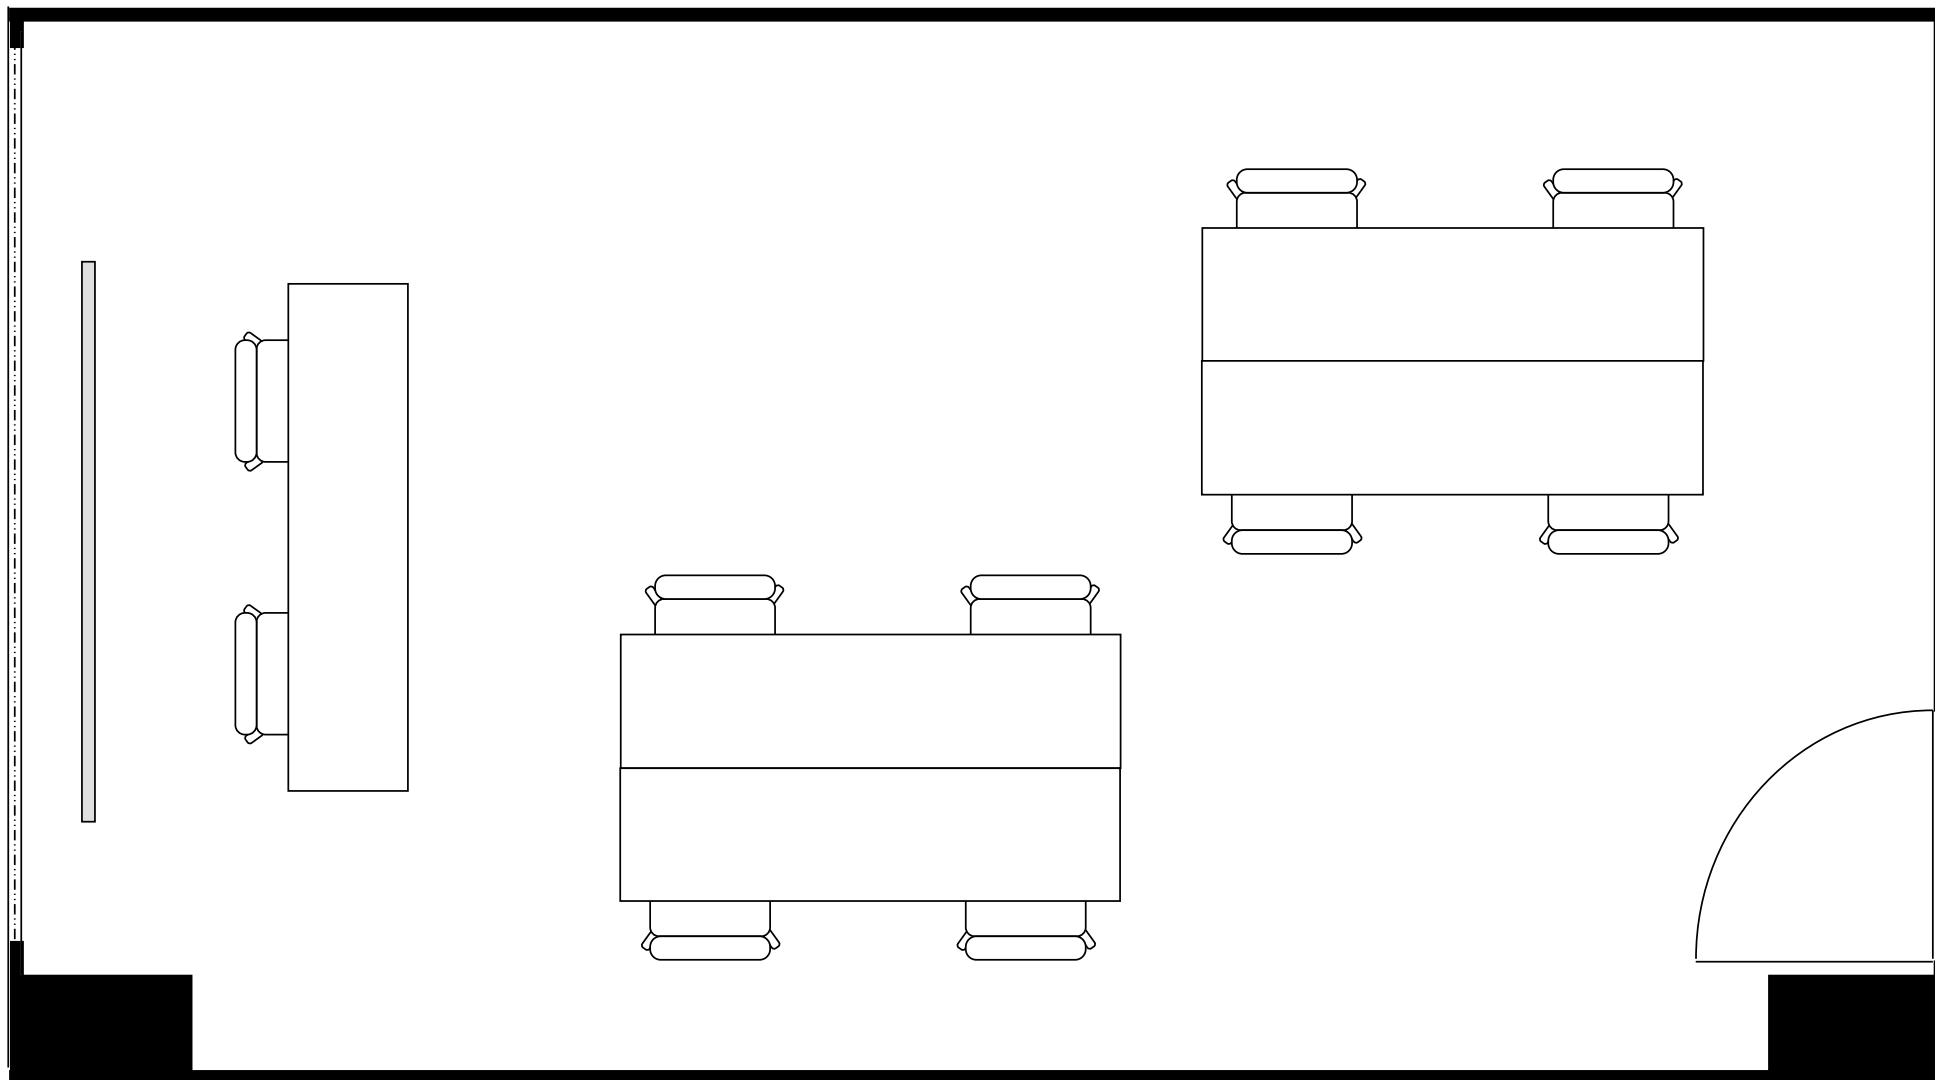

新大阪丸ビル新館 会議室

507号室 (Aタイプ)

設 営	スクール形式 (2人掛け)
収容人数	10名

新大阪丸ビル新館 会議室

507号室 (Aタイプ)

設 営	ロの字形式 (2人掛け)
収容人数	12名

新大阪丸ビル新館 会議室

507号室 (Aタイプ)

設 営	コの字形式 (2人掛け)
収容人数	10名

新大阪丸ビル新館 会議室

507号室 (Aタイプ)

設 営	島形式 (4人掛け)
収容人数	8名

新大阪丸ビル新館 会議室

507号室 (Aタイプ)

設 営	島形式 (T字6人掛け)
収容人数	6名

新大阪丸ビル新館 会議室

507号室 (Aタイプ)

設 営	シアター形式
収容人数	20名