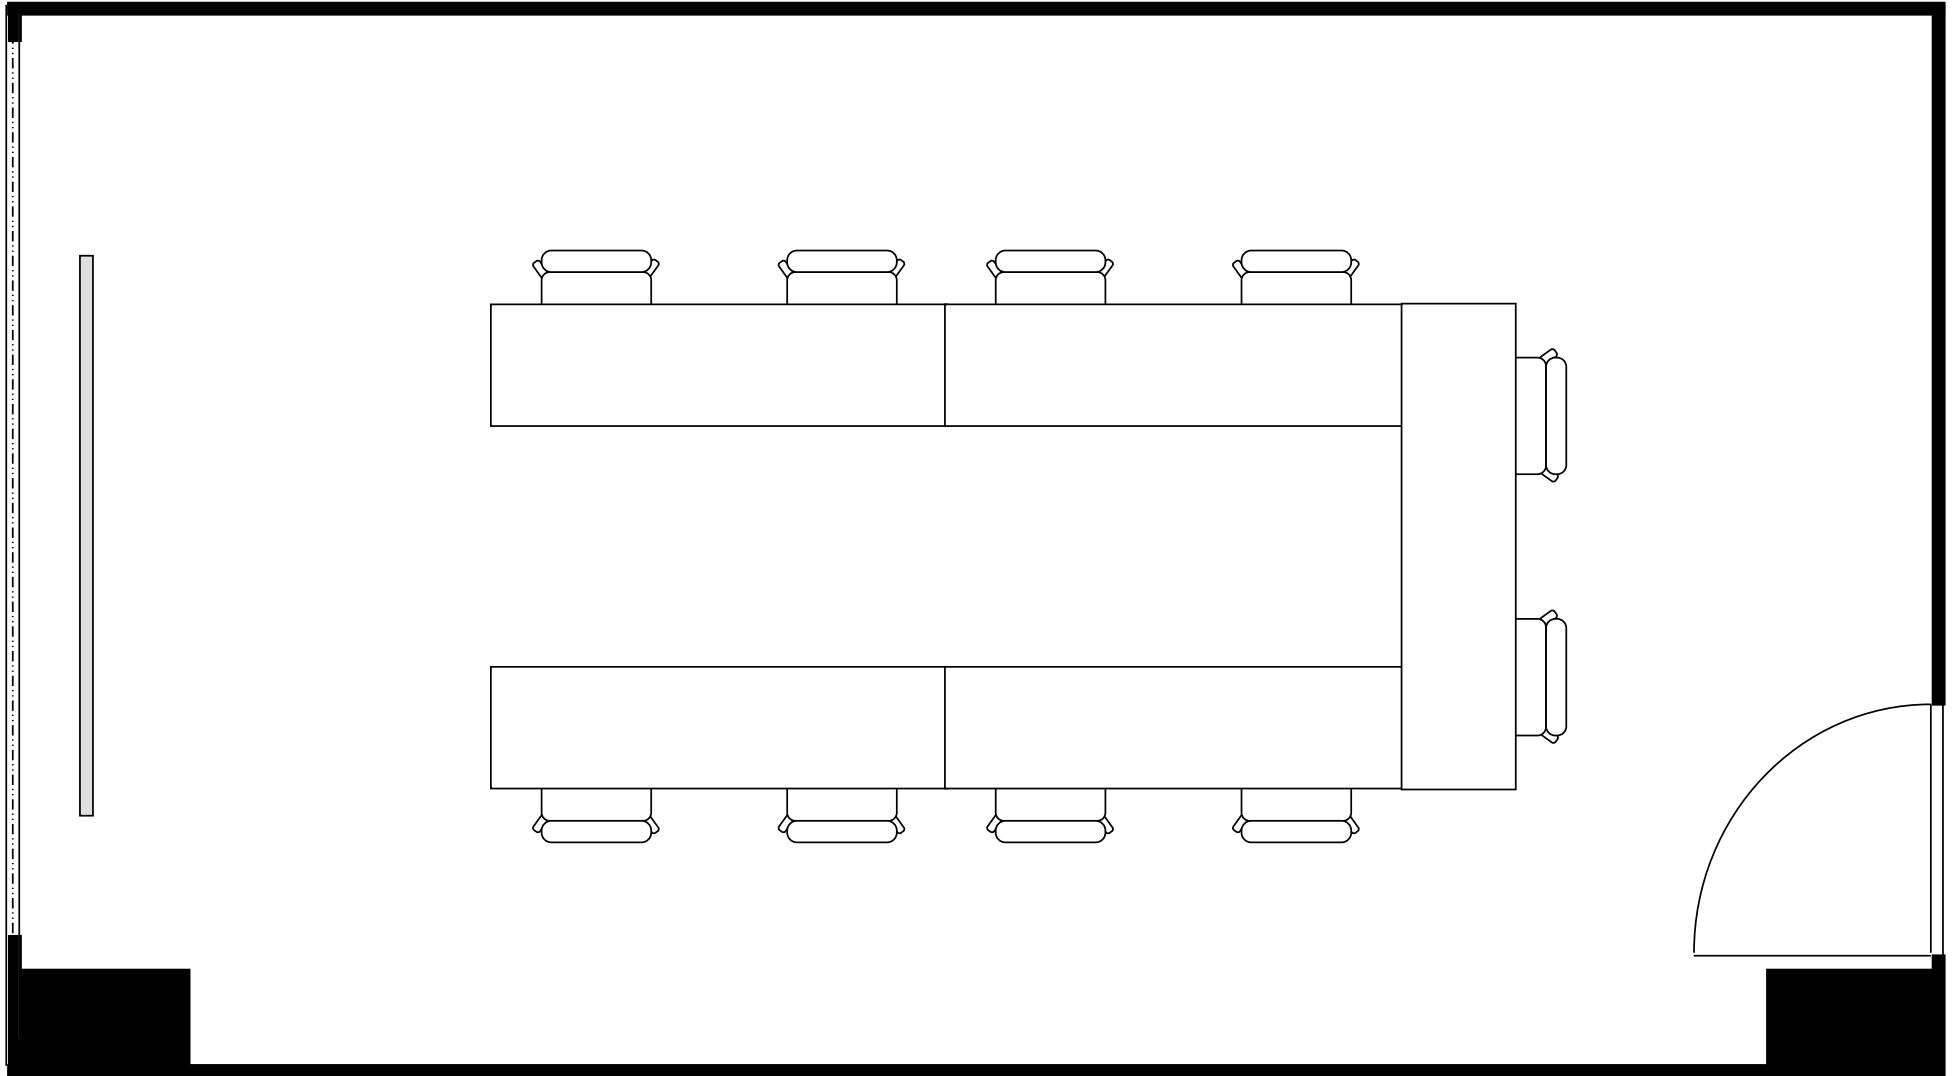

新大阪丸ビル新館 会議室

507号室 (Aタイプ)

設 営	スクール形式 (2人掛け)
収容人数	10名

新大阪丸ビル新館 会議室

507号室 (Aタイプ)

設 営	ロの字形式 (2人掛け)
収容人数	12名

新大阪丸ビル新館 会議室

507号室 (Aタイプ)

設 営	コの字形式 (2人掛け)
収容人数	10名

新大阪丸ビル新館 会議室

507号室 (Aタイプ)

設 営	島形式 (4人掛け)
収容人数	8名

新大阪丸ビル新館 会議室

507号室 (Aタイプ)

設 営	島形式 (T字6人掛け)
収容人数	6名

新大阪丸ビル新館 会議室

507号室 (Aタイプ)

設 営	シアター形式
収容人数	20名