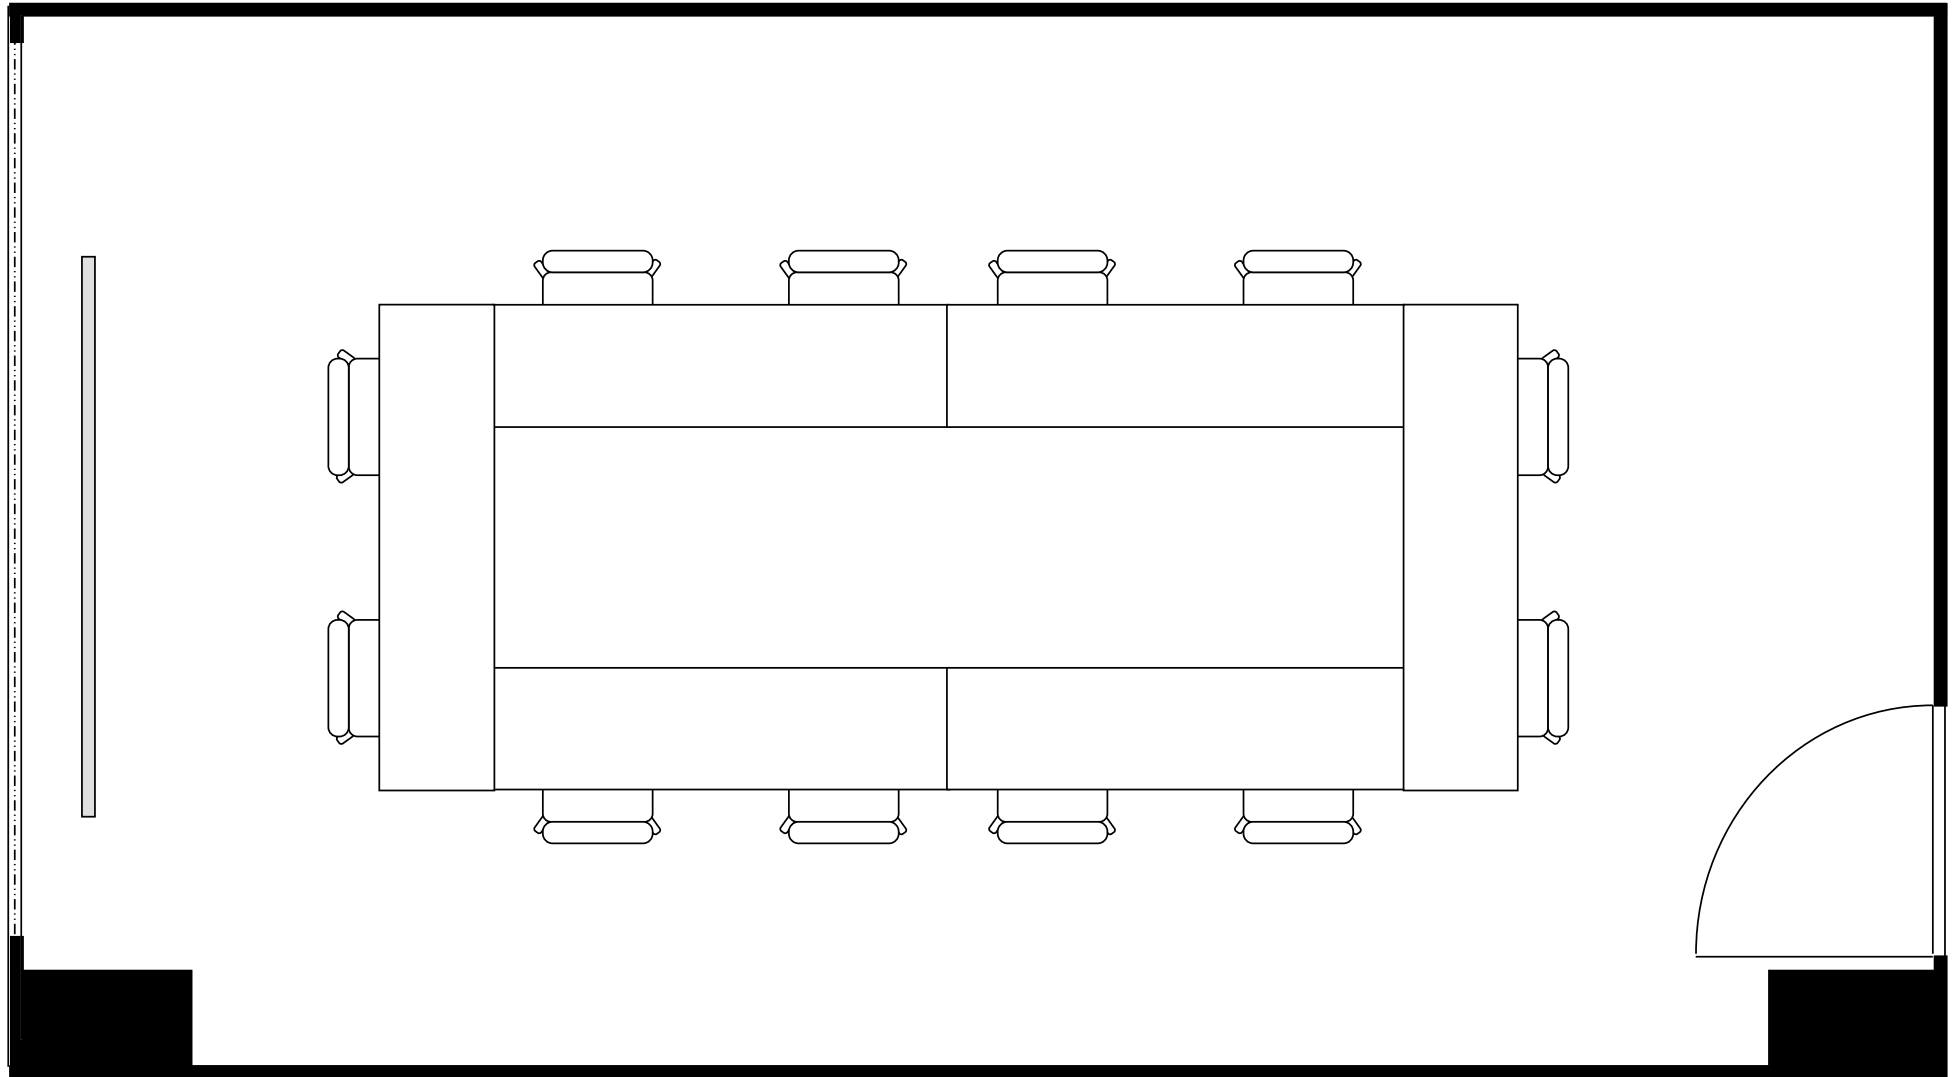

新大阪丸ビル新館 会議室

507号室 (Aタイプ)

設 営	スクール形式 (2人掛け)
収容人数	10名

新大阪丸ビル新館 会議室

507号室 (Aタイプ)

設 営	ロの字形式 (2人掛け)
収容人数	12名

新大阪丸ビル新館 会議室

507号室 (Aタイプ)

設 営	コの字形式 (2人掛け)
収容人数	10名

新大阪丸ビル新館 会議室

507号室 (Aタイプ)

設 営	島形式 (4人掛け)
収容人数	8名

新大阪丸ビル新館 会議室

507号室 (Aタイプ)

設 営	島形式 (T字6人掛け)
収容人数	6名

新大阪丸ビル新館 会議室

507号室 (Aタイプ)

設 営	シアター形式
収容人数	20名