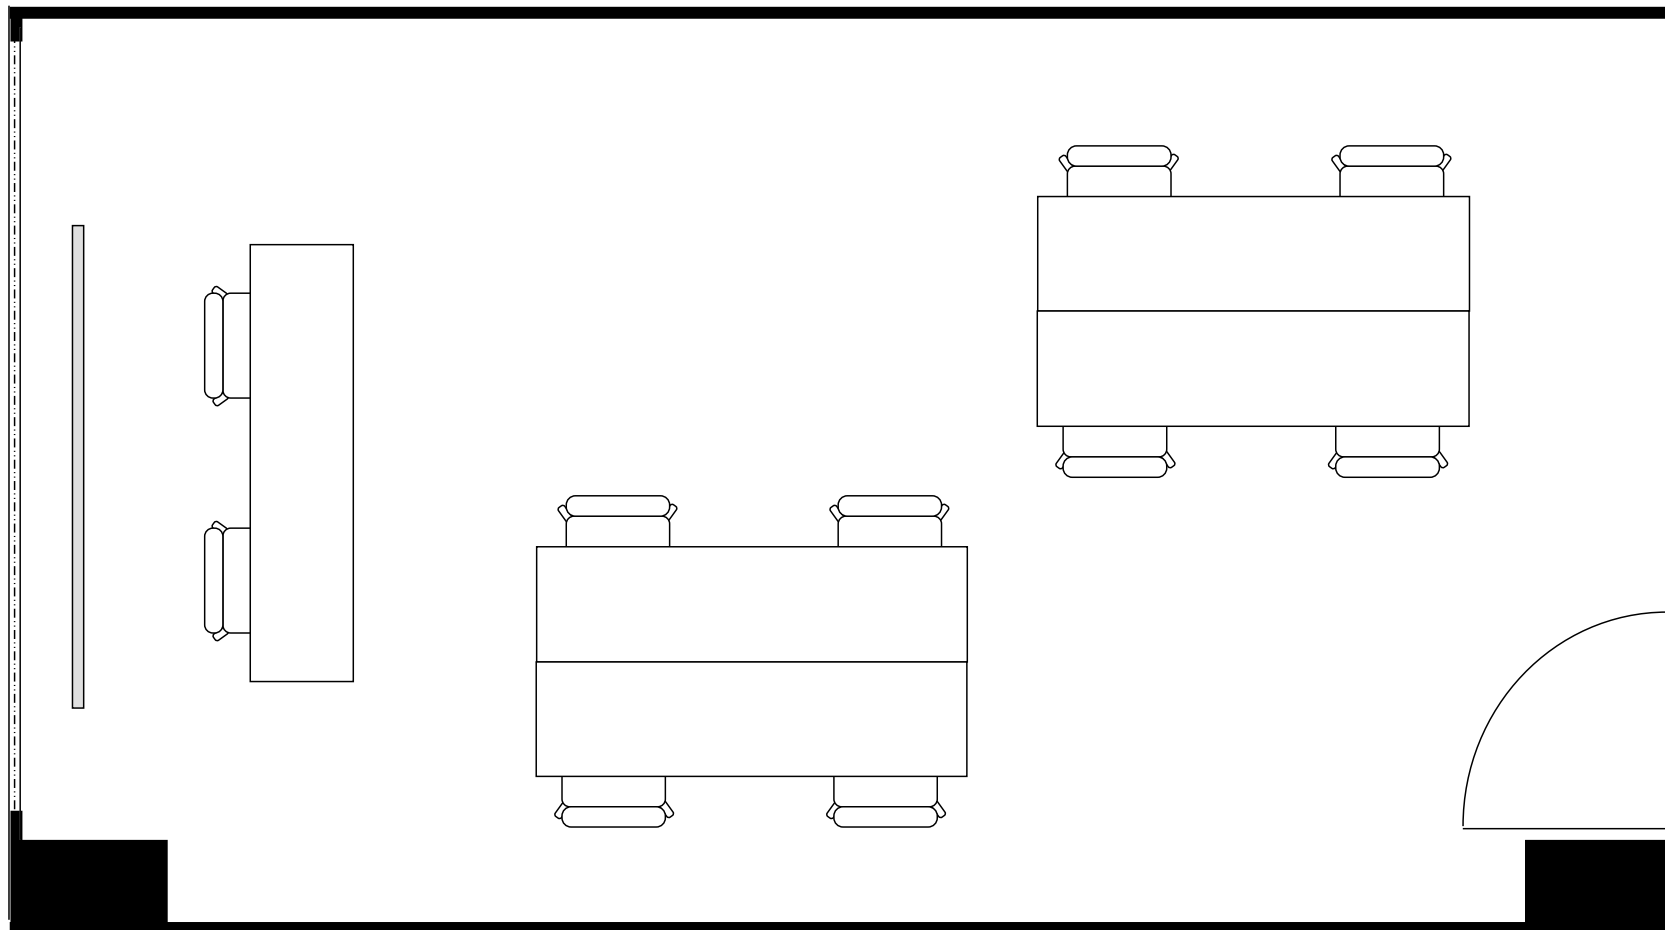

新大阪丸ビル新館 会議室

507号室 (Aタイプ)

設 営	スクール形式 (2人掛け)
収容人数	10名

新大阪丸ビル新館 会議室

507号室 (Aタイプ)

設 営	口の字形式 (2人掛け)
収容人数	12名

新大阪丸ビル新館 会議室

507号室 (Aタイプ)

設 営	コの字形形式 (2人掛け)
収容人数	10名

新大阪丸ビル新館 会議室

507号室 (Aタイプ)

設 営	シアター形式
収容人数	20名

新大阪丸ビル新館 会議室

507号室 (Aタイプ)

設 営	島形式 (4人掛け)
収容人数	8名

新大阪丸ビル新館 会議室

507号室 (Aタイプ)

設 営	島形式 (T字6人掛け)
収容人数	6名