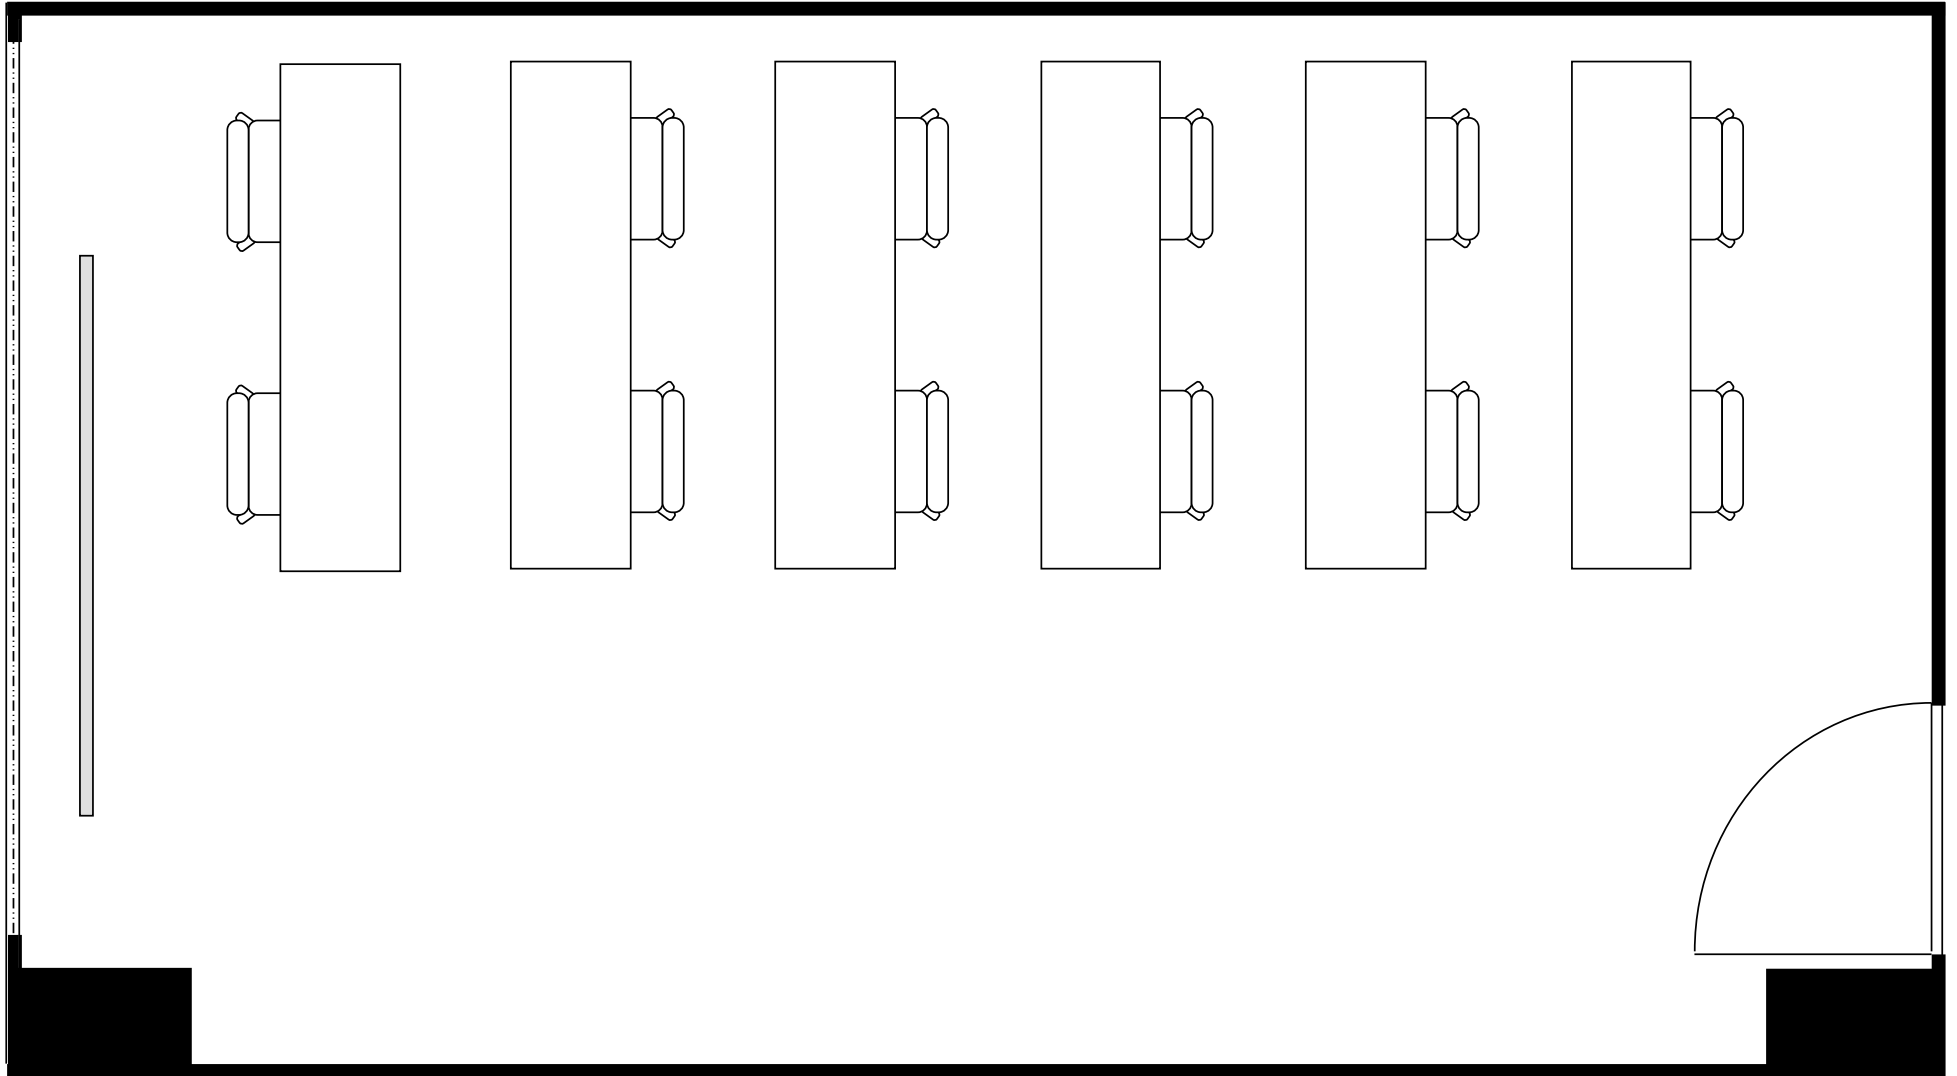

新大阪丸ビル新館 会議室

507号室 (Aタイプ)

設 営	スクール形式 (2人掛け)
収容人数	10名

新大阪丸ビル新館 会議室

507号室 (Aタイプ)

設 営	ロの字形式 (2人掛け)
収容人数	12名

新大阪丸ビル新館 会議室

507号室 (Aタイプ)

設 営	コの字形式 (2人掛け)
収容人数	10名

新大阪丸ビル新館 会議室

507号室 (Aタイプ)

設 営	島形式 (4人掛け)
収容人数	8名

新大阪丸ビル新館 会議室

507号室 (Aタイプ)

設 営	島形式 (T字6人掛け)
収容人数	6名

新大阪丸ビル新館 会議室

507号室 (Aタイプ)

設 営	シアター形式
収容人数	20名