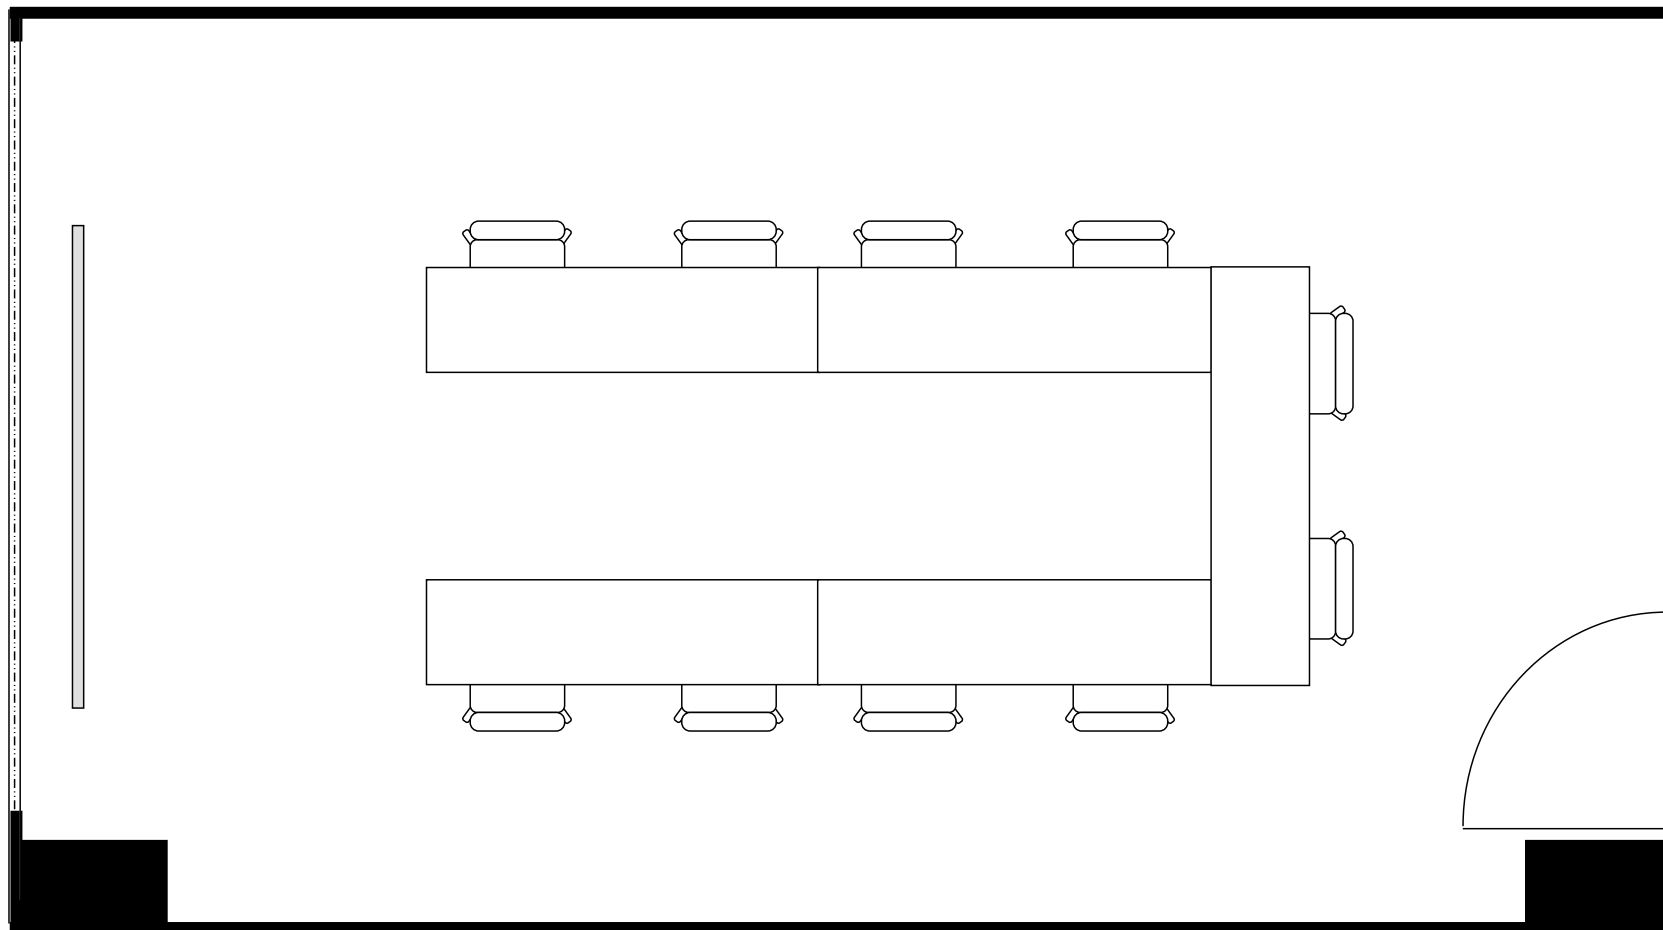

新大阪丸ビル新館 会議室

507号室 (Aタイプ)

設 営	スクール形式 (2人掛け)
収容人数	10名

新大阪丸ビル新館 会議室

507号室 (Aタイプ)

設 営	口の字形式 (2人掛け)
収容人数	12名

新大阪丸ビル新館 会議室

507号室 (Aタイプ)

設 営	コの字形形式 (2人掛け)
収容人数	10名

新大阪丸ビル新館 会議室

507号室 (Aタイプ)

設 営	シアター形式
収容人数	20名

新大阪丸ビル新館 会議室

507号室 (Aタイプ)

設 営	島形式 (4人掛け)
収容人数	8名

新大阪丸ビル新館 会議室

507号室 (Aタイプ)

設 営	島形式 (T字6人掛け)
収容人数	6名