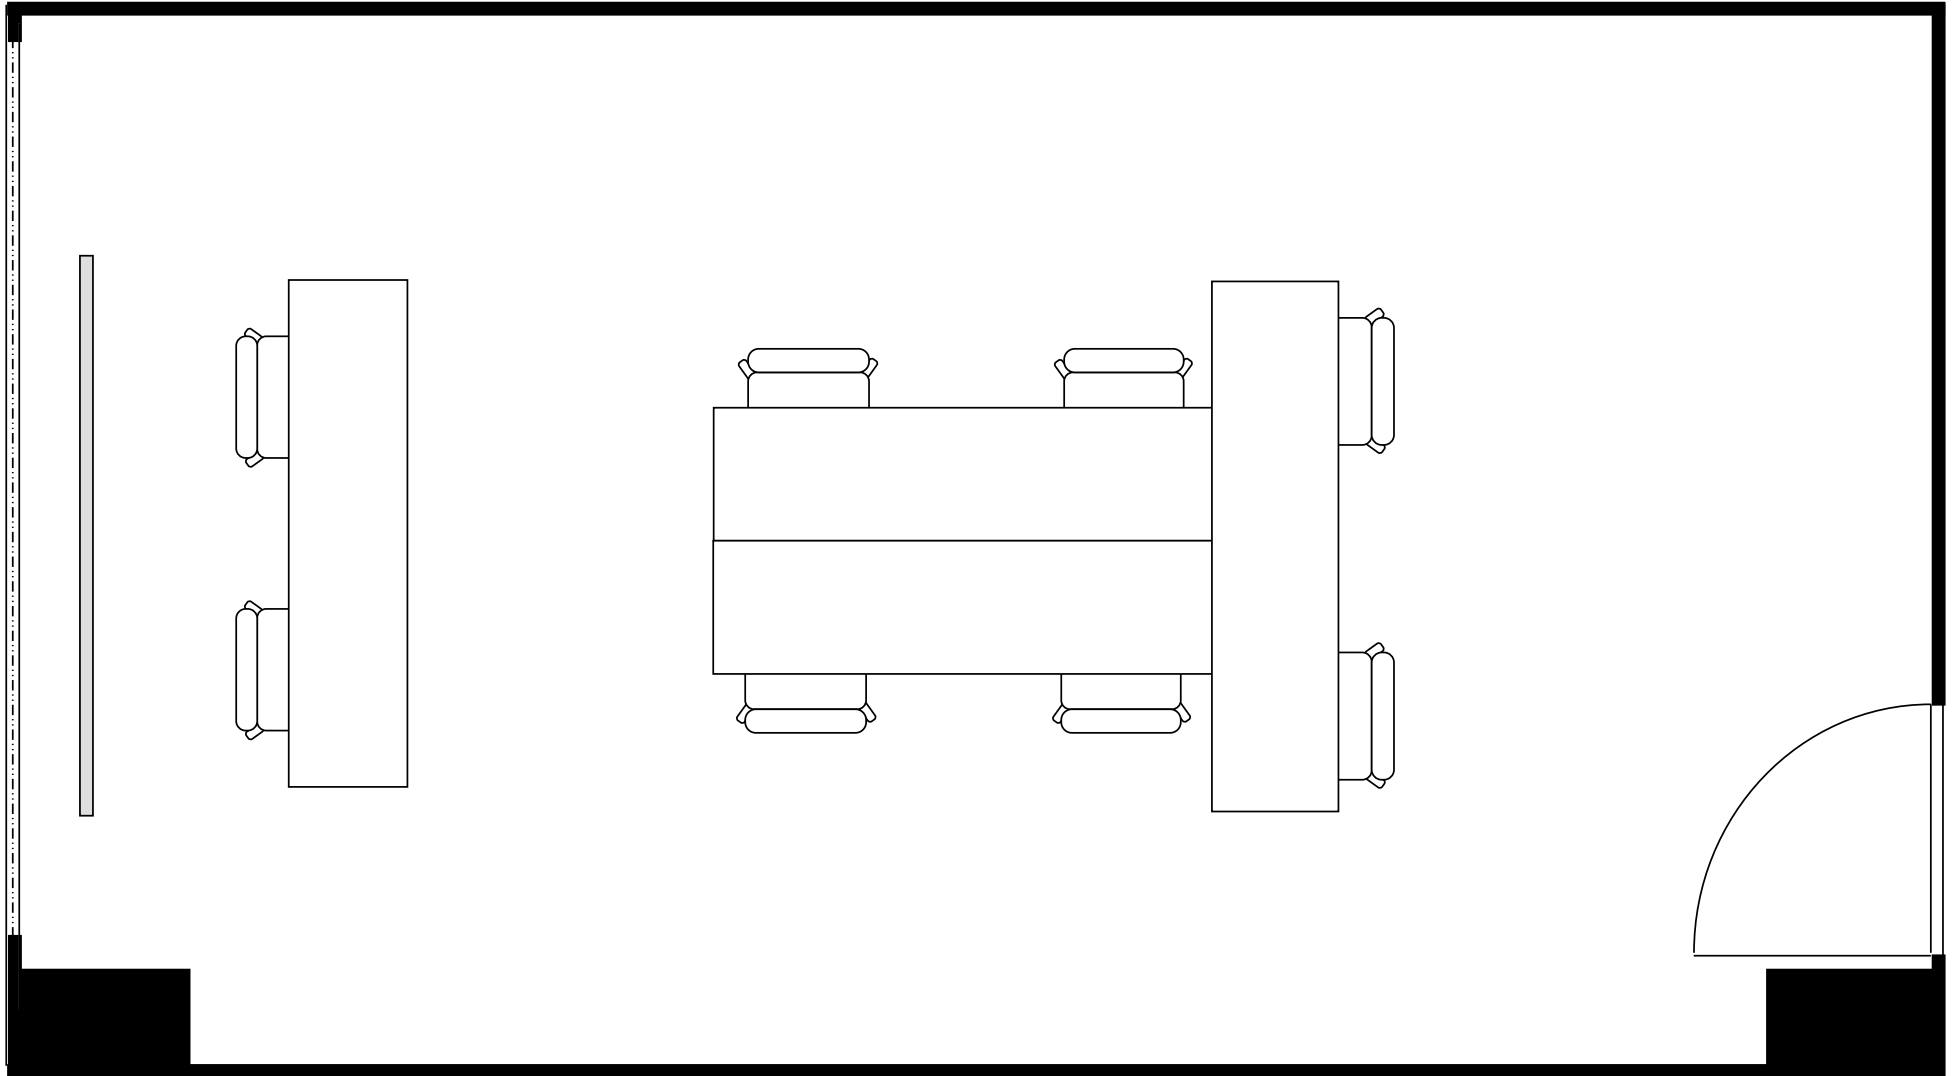

設 営	コの字形式 (2人掛け)
収容人数	10名

新大阪丸ビル新館 会議室

507号室 (Aタイプ)

設 営	島形式 (4人掛け)
収容人数	8名

新大阪丸ビル新館 会議室

507号室 (Aタイプ)

設 営	島形式 (T字6人掛け)
収容人数	6名

新大阪丸ビル新館 会議室