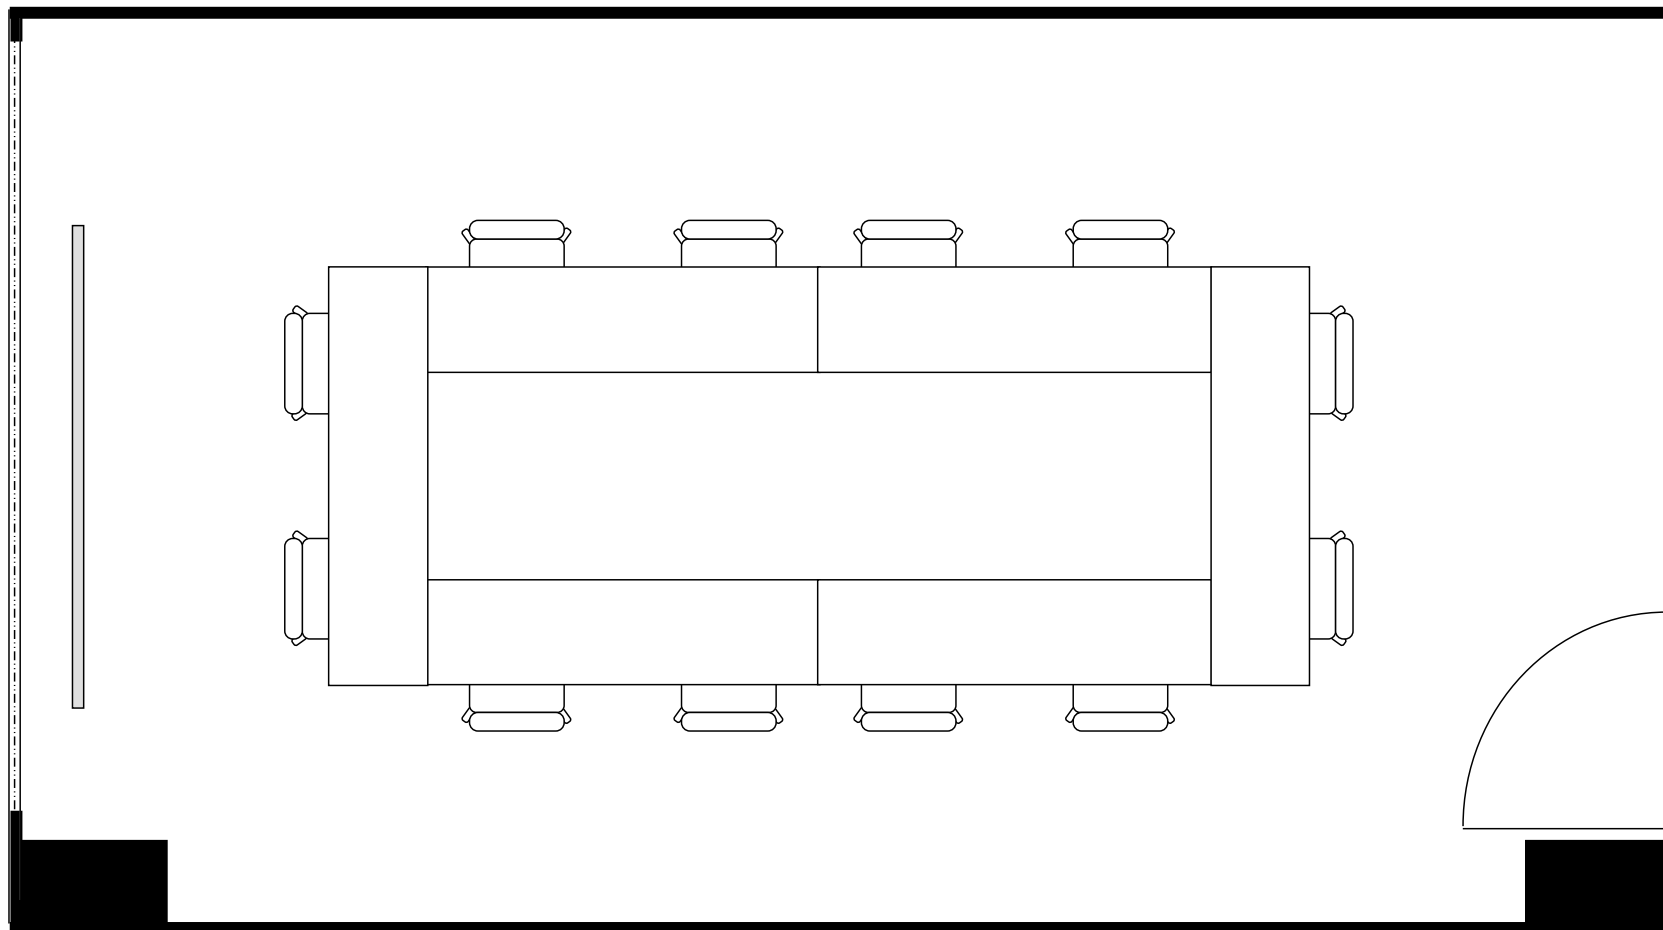

新大阪丸ビル新館 会議室

507号室 (Aタイプ)

設 営	スクール形式 (2人掛け)
収容人数	10名

新大阪丸ビル新館 会議室

507号室 (Aタイプ)

設 営	口の字形式 (2人掛け)
収容人数	12名

新大阪丸ビル新館 会議室

507号室 (Aタイプ)

設 営	コの字形形式 (2人掛け)
収容人数	10名

新大阪丸ビル新館 会議室

507号室 (Aタイプ)

設 営	シアター形式
収容人数	20名

新大阪丸ビル新館 会議室

507号室 (Aタイプ)

設 営	島形式 (4人掛け)
収容人数	8名

新大阪丸ビル新館 会議室

507号室 (Aタイプ)

設 営	島形式 (T字6人掛け)
収容人数	6名