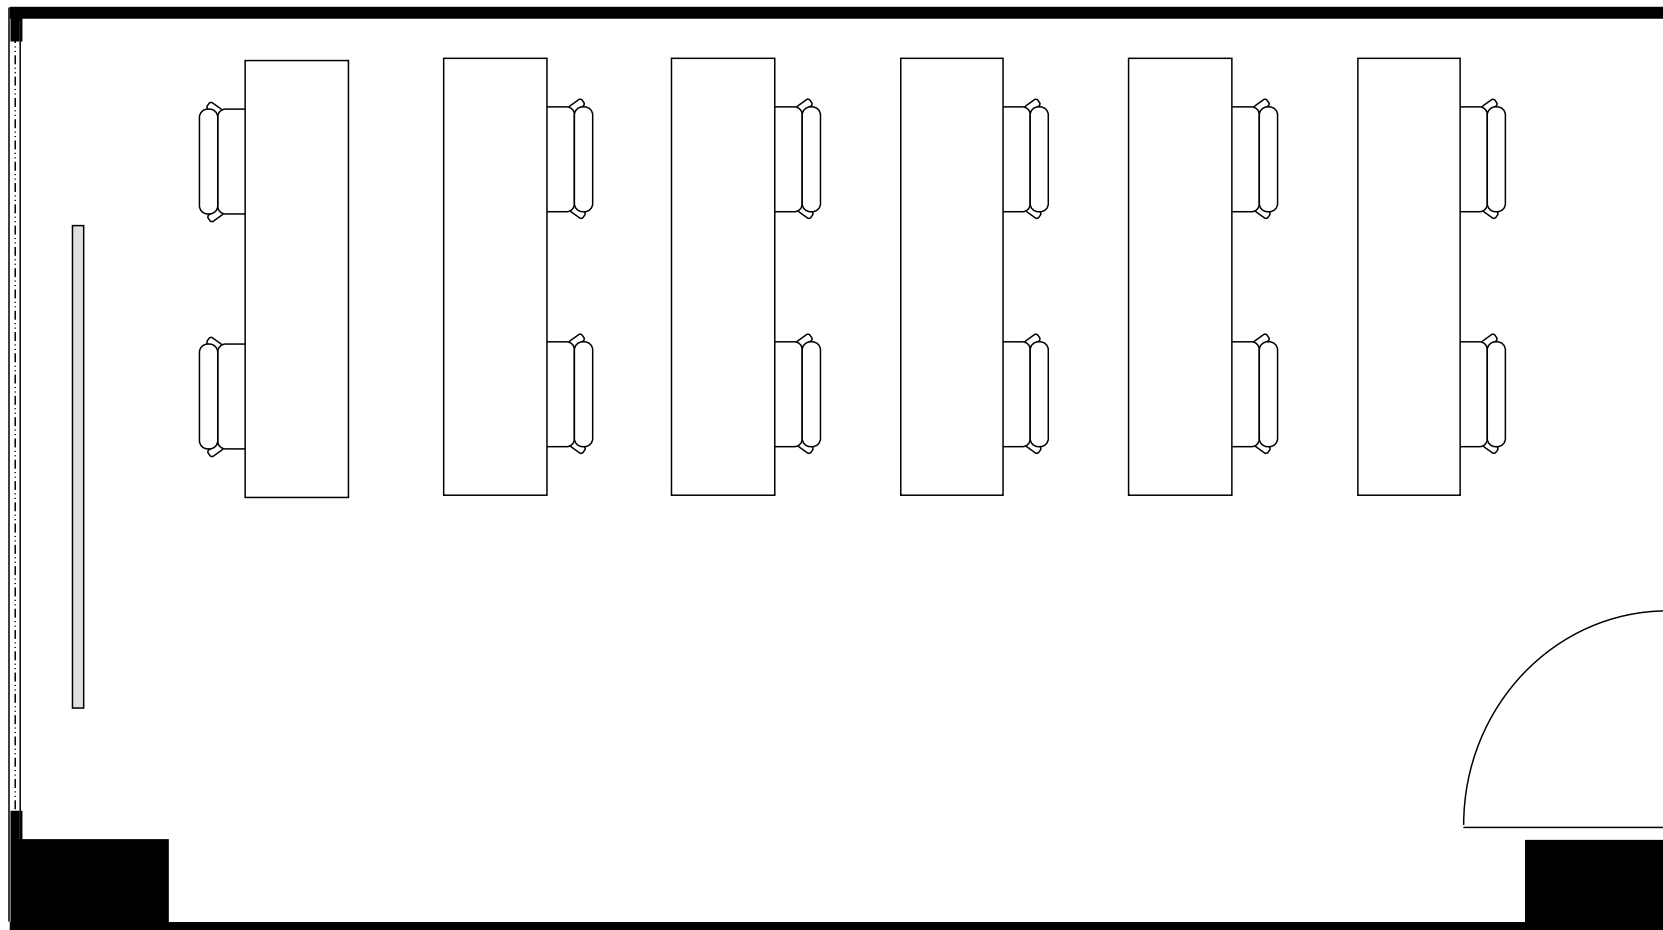

新大阪丸ビル新館 会議室

507号室 (Aタイプ)

設 営	スクール形式 (2人掛け)
収容人数	10名

新大阪丸ビル新館 会議室

507号室 (Aタイプ)

設 営	口の字形式 (2人掛け)
収容人数	12名

新大阪丸ビル新館 会議室

507号室 (Aタイプ)

設 営	コの字形形式 (2人掛け)
収容人数	10名

新大阪丸ビル新館 会議室

507号室 (Aタイプ)

設 営	シアター形式
収容人数	20名

新大阪丸ビル新館 会議室

507号室 (Aタイプ)

設 営	島形式 (4人掛け)
収容人数	8名

新大阪丸ビル新館 会議室

507号室 (Aタイプ)

設 営	島形式 (T字6人掛け)
収容人数	6名