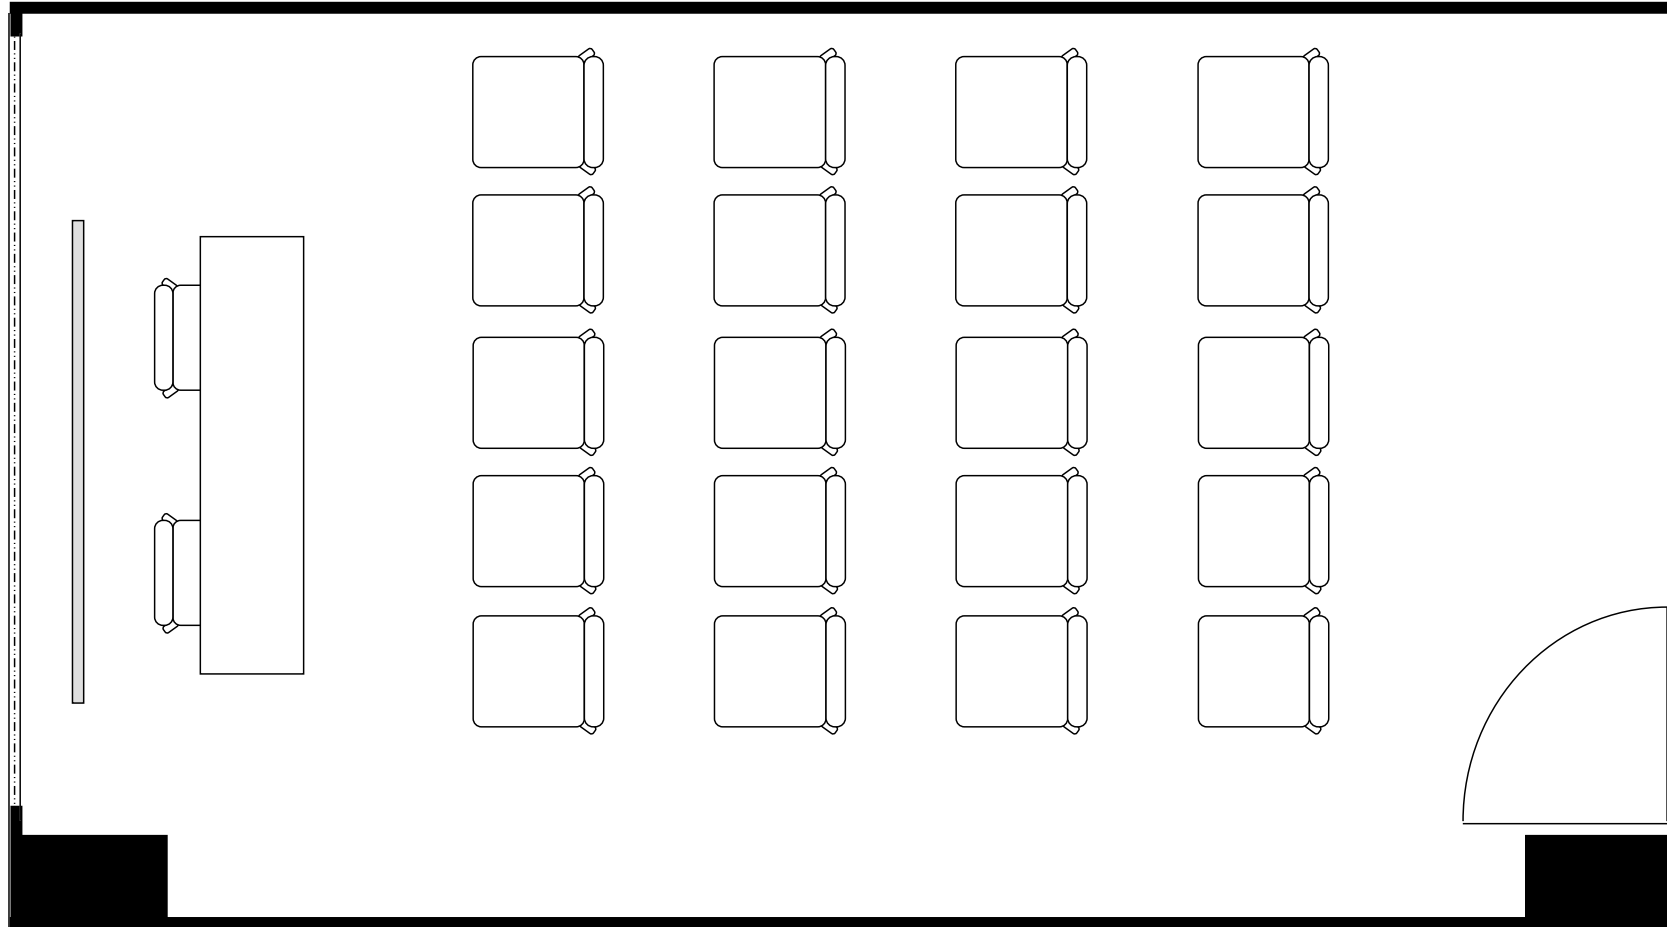

新大阪丸ビル新館 会議室

507号室 (Aタイプ)

設 営	スクール形式 (2人掛け)
収容人数	10名

新大阪丸ビル新館 会議室

507号室 (Aタイプ)

設 営	口の字形式 (2人掛け)
収容人数	12名

新大阪丸ビル新館 会議室

507号室 (Aタイプ)

設 営	コの字形形式 (2人掛け)
収容人数	10名

新大阪丸ビル新館 会議室

507号室 (Aタイプ)

設 営	シアター形式
収容人数	20名

新大阪丸ビル新館 会議室

507号室 (Aタイプ)

設 営	島形式 (4人掛け)
収容人数	8名

新大阪丸ビル新館 会議室

507号室 (Aタイプ)

設 営	島形式 (T字6人掛け)
収容人数	6名