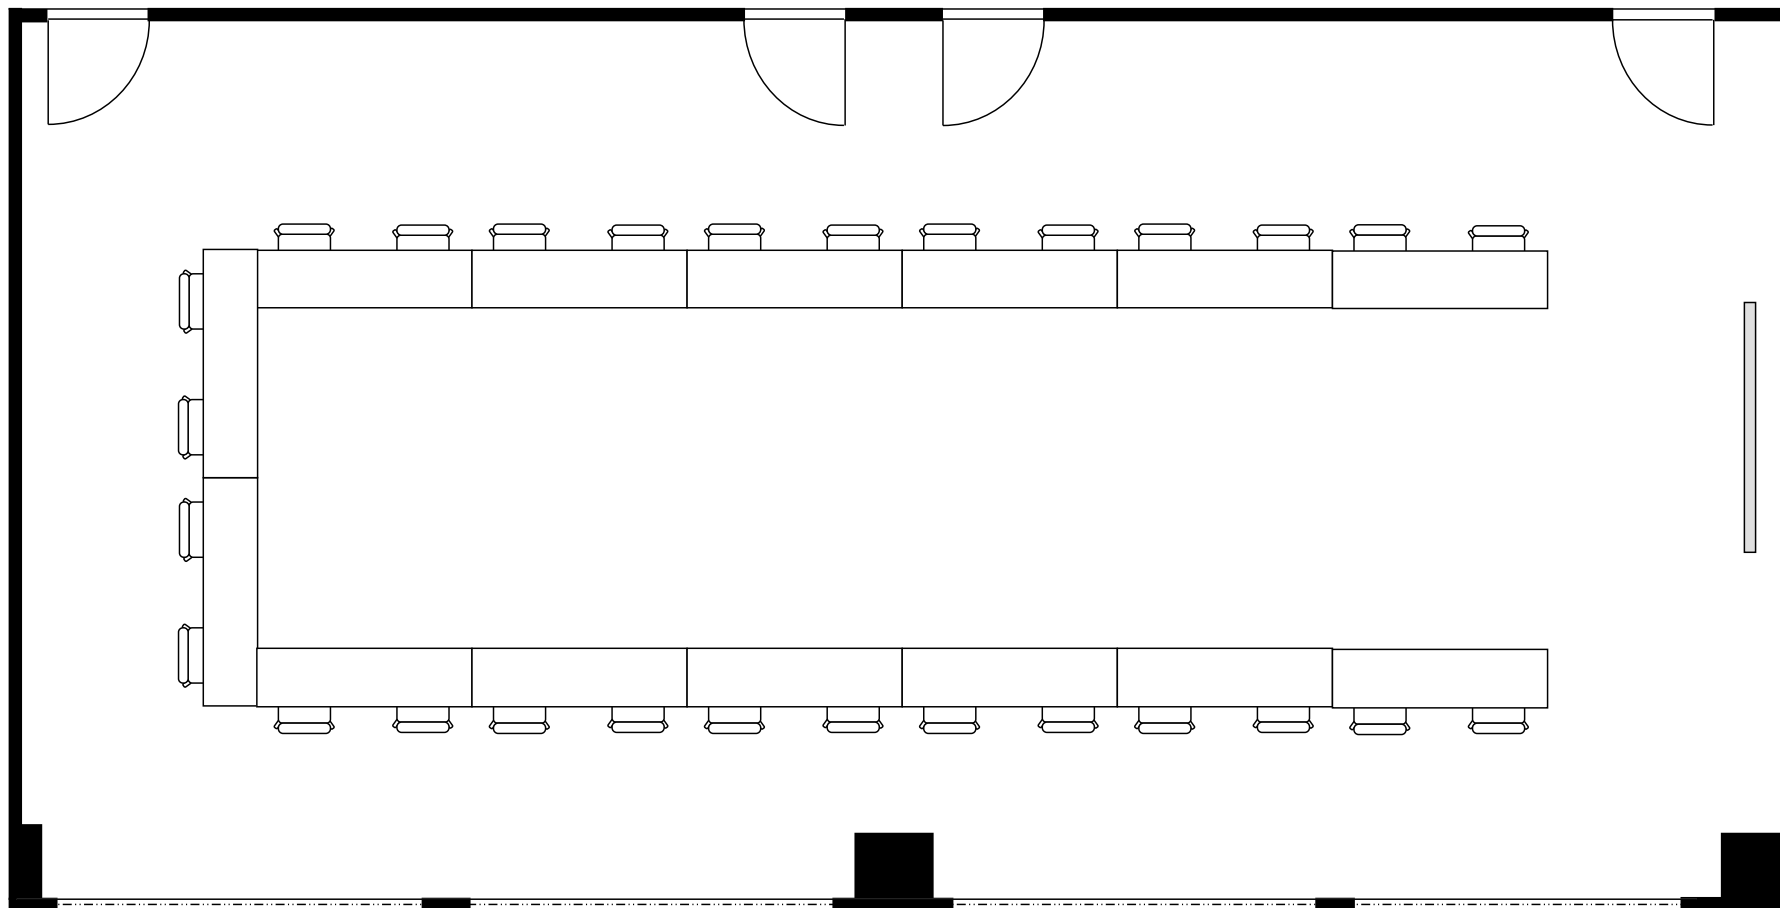

新大阪丸ビル新館 会議室

509号室 (Eタイプ)

設 営	スクール形式 (2人掛け)
収容人数	60名

新大阪丸ビル新館 会議室

509号室 (Eタイプ)

設 営	□の字形式 (2人掛け)
収容人数	32名

新大阪丸ビル新館 会議室

509号室 (Eタイプ)

設 営	コの字形式 (2人掛け)
収容人数	28名

新大阪丸ビル新館 会議室

509号室 (Eタイプ)

設 営	シアター形式
収容人数	116名

新大阪丸ビル新館 会議室

509号室 (Eタイプ)

設 営	島形式 (4人掛け)
収容人数	40名

新大阪丸ビル新館 会議室

509号室 (Eタイプ)

設 営	島形式 (T字6人掛け)
収容人数	36名