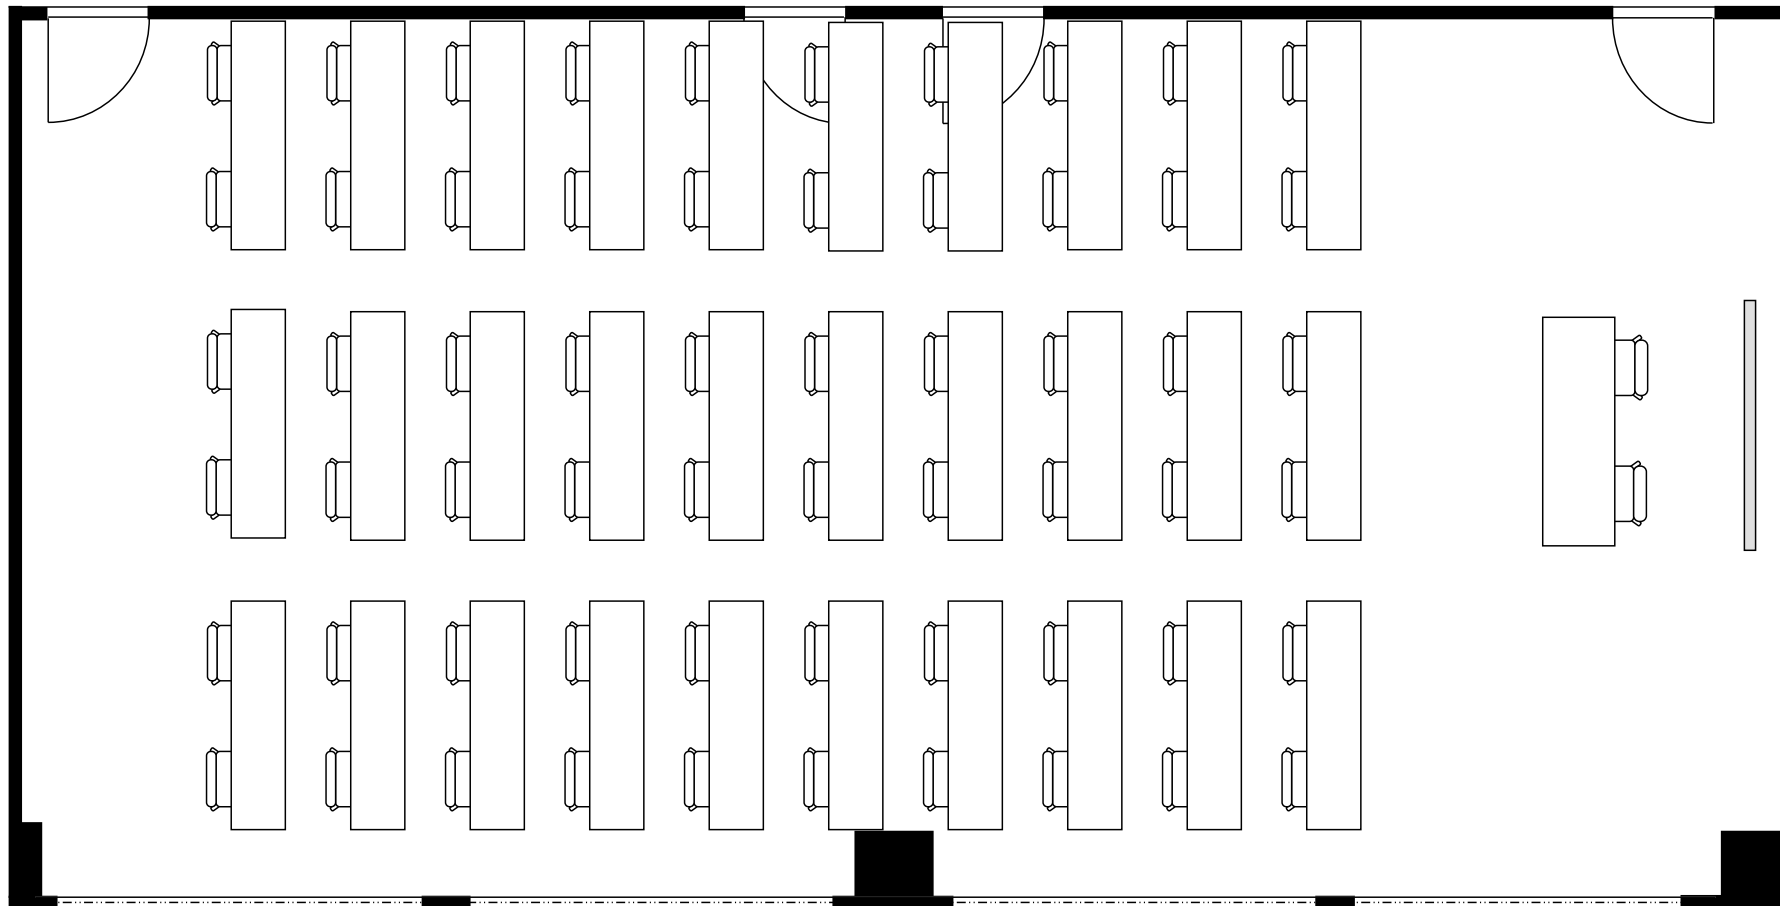

新大阪丸ビル新館 会議室

509号室 (Eタイプ)

設 営	スクール形式 (2人掛け)
収容人数	60名

新大阪丸ビル新館 会議室

509号室 (Eタイプ)

設 営	□の字形式 (2人掛け)
収容人数	32名

新大阪丸ビル新館 会議室

509号室 (Eタイプ)

設 営	コの字形式 (2人掛け)
収容人数	28名

新大阪丸ビル新館 会議室

509号室 (Eタイプ)

設 営	シアター形式
収容人数	116名

新大阪丸ビル新館 会議室

509号室 (Eタイプ)

設 営	島形式 (4人掛け)
収容人数	40名

新大阪丸ビル新館 会議室

509号室 (Eタイプ)

設 営	島形式 (T字6人掛け)
収容人数	36名