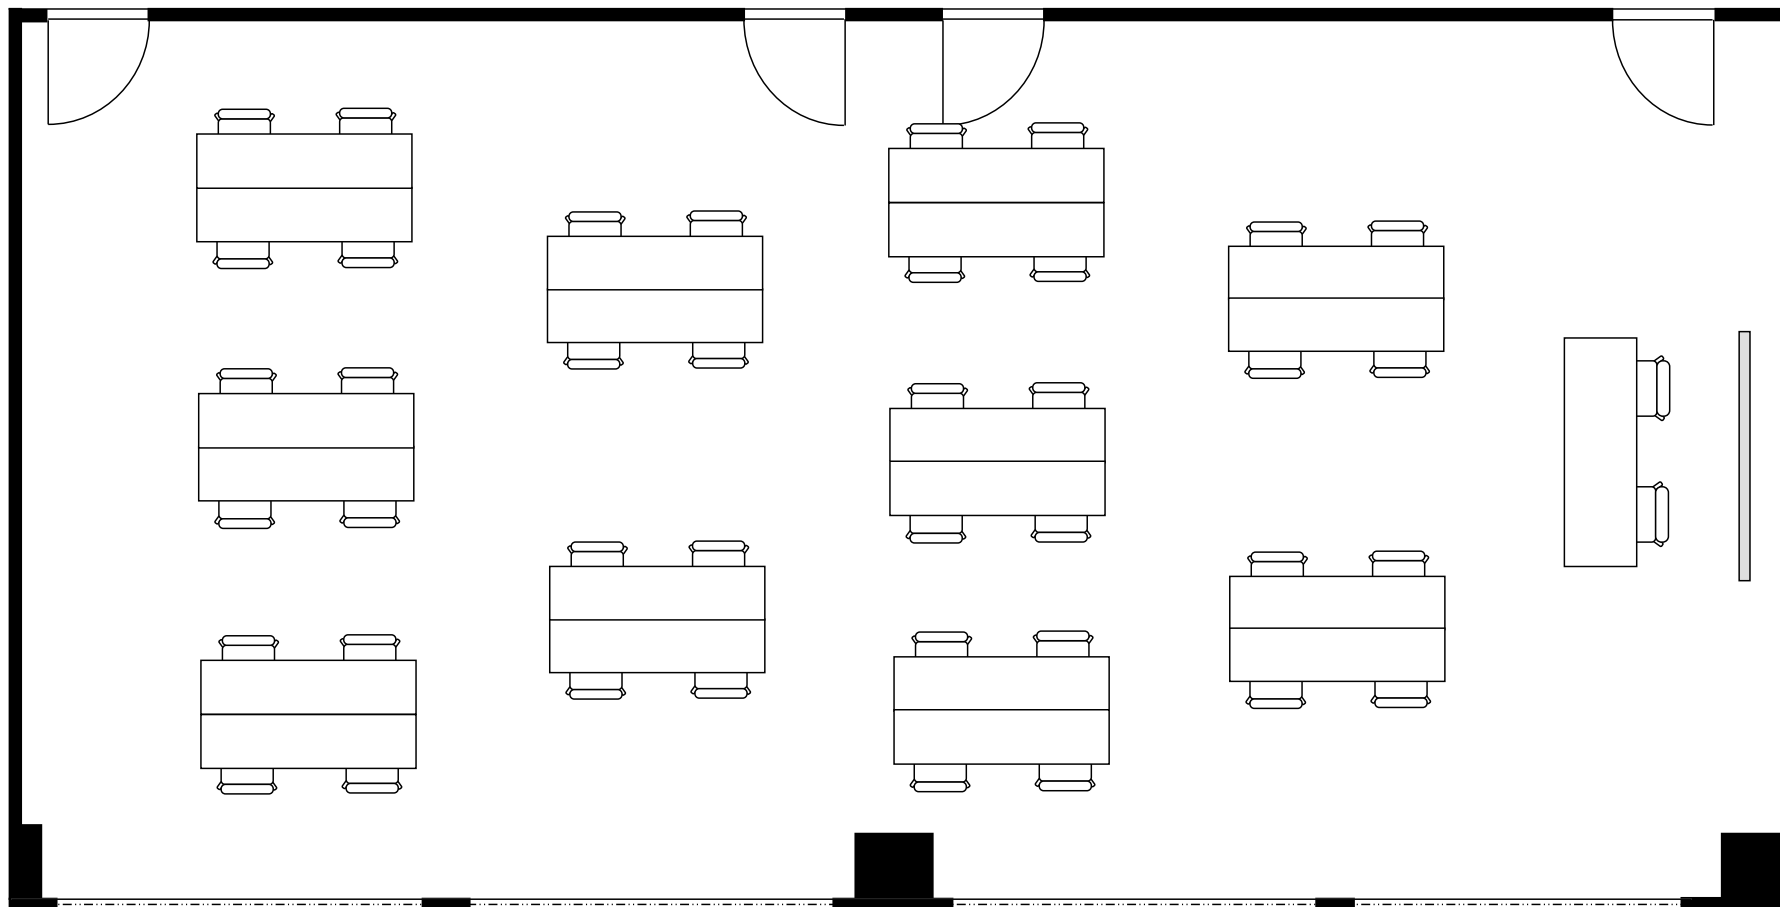

新大阪丸ビル新館 会議室

509号室 (Eタイプ)

設 営	スクール形式 (2人掛け)
収容人数	60名

新大阪丸ビル新館 会議室

509号室 (Eタイプ)

設 営	□の字形式 (2人掛け)
収容人数	32名

新大阪丸ビル新館 会議室

509号室 (Eタイプ)

設 営	コの字形式 (2人掛け)
収容人数	28名

新大阪丸ビル新館 会議室

509号室 (Eタイプ)

設 営	シアター形式
収容人数	116名

新大阪丸ビル新館 会議室

509号室 (Eタイプ)

設 営	島形式 (4人掛け)
収容人数	40名

新大阪丸ビル新館 会議室

509号室 (Eタイプ)

設 営	島形式 (T字6人掛け)
収容人数	36名