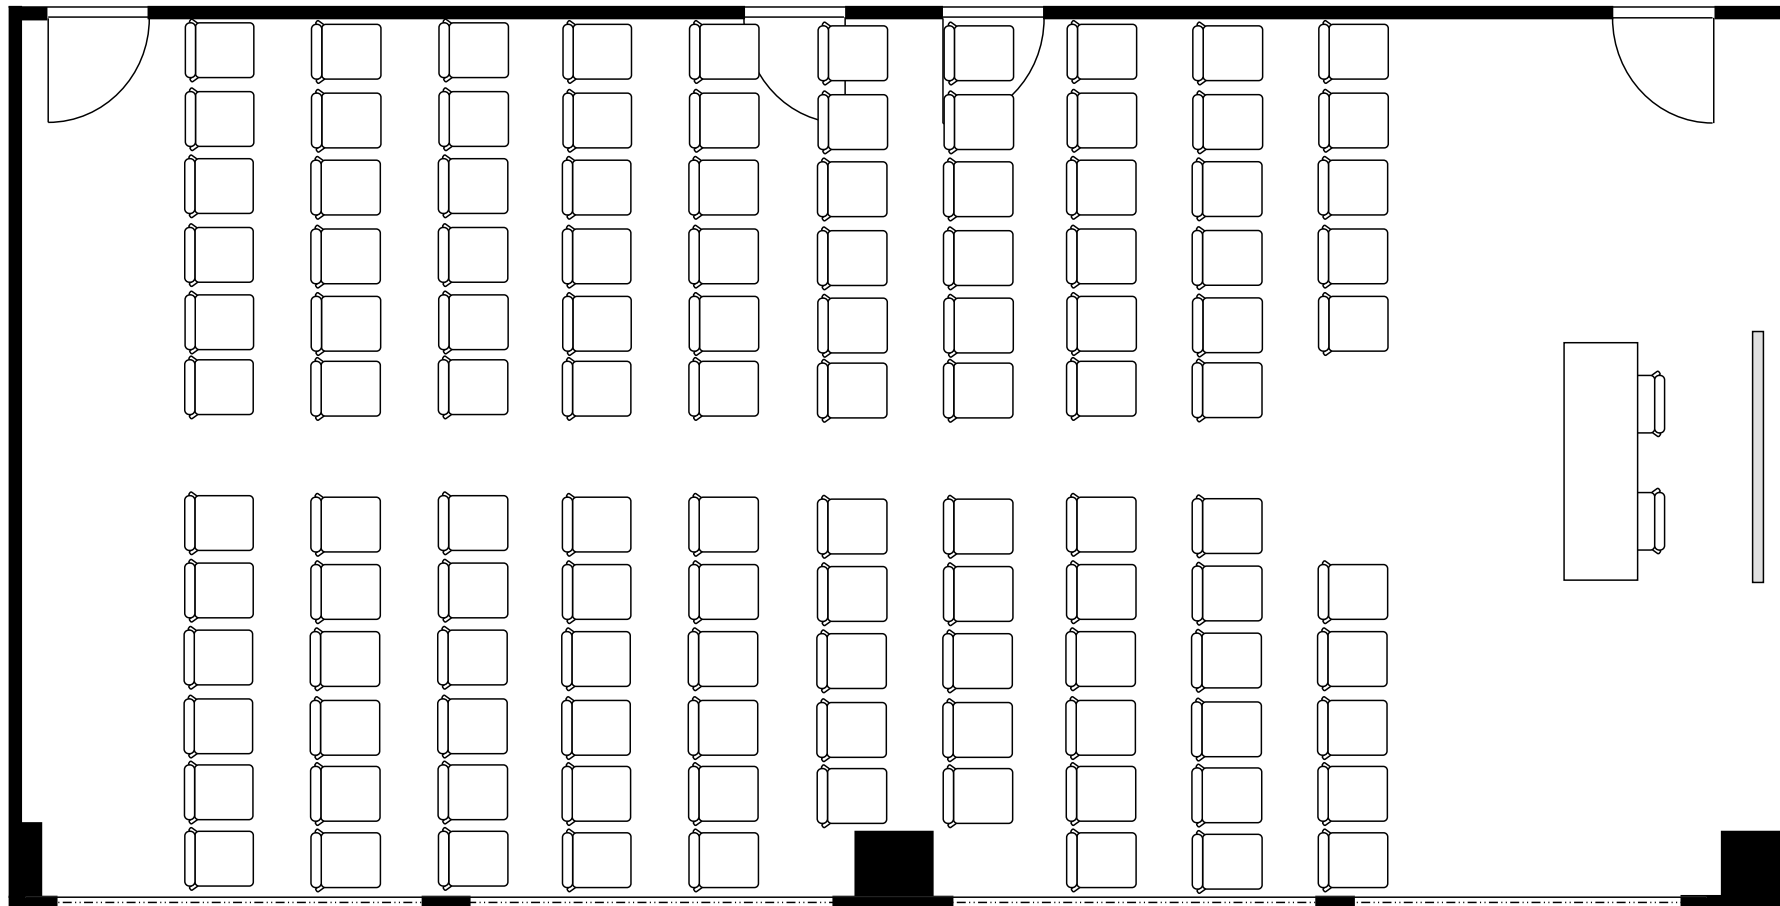

新大阪丸ビル新館 会議室

509号室 (Eタイプ)

設 営	スクール形式 (2人掛け)
収容人数	60名

新大阪丸ビル新館 会議室

509号室 (Eタイプ)

設 営	□の字形式 (2人掛け)
収容人数	32名

新大阪丸ビル新館 会議室

509号室 (Eタイプ)

設 営	コの字形式 (2人掛け)
収容人数	28名

新大阪丸ビル新館 会議室

509号室 (Eタイプ)

設 営	シアター形式
収容人数	116名

新大阪丸ビル新館 会議室

509号室 (Eタイプ)

設 営	島形式 (4人掛け)
収容人数	40名

新大阪丸ビル新館 会議室

509号室 (Eタイプ)

設 営	島形式 (T字6人掛け)
収容人数	36名