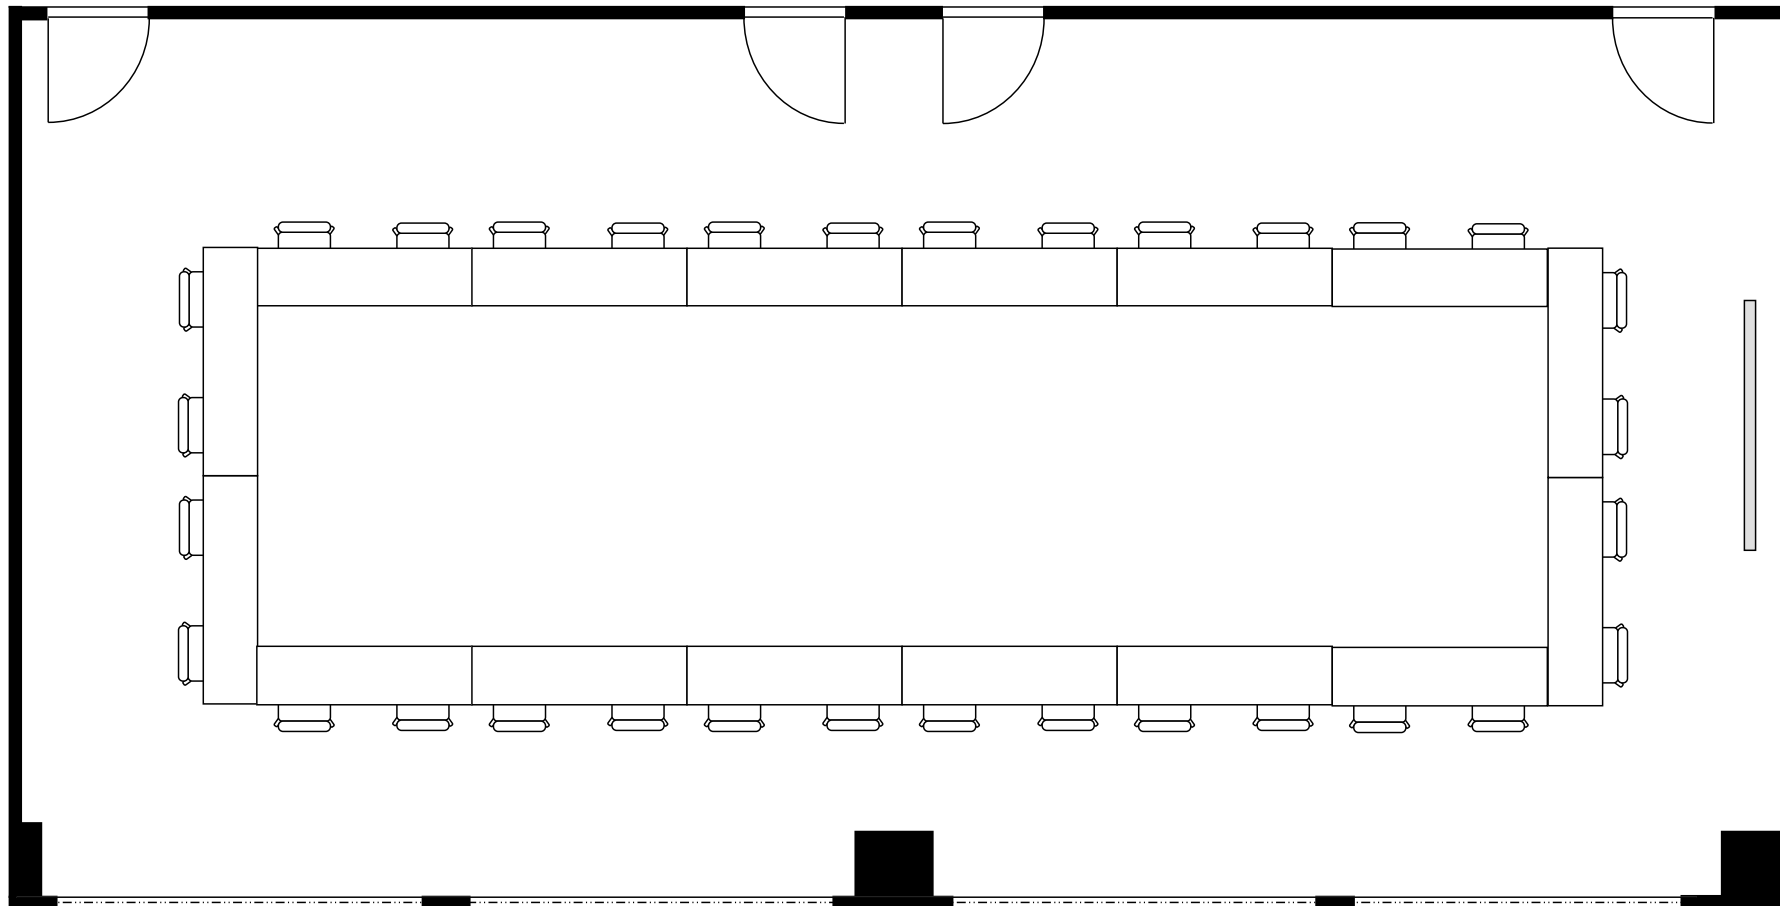

新大阪丸ビル新館 会議室

509号室 (Eタイプ)

設 営	スクール形式 (2人掛け)
収容人数	60名

新大阪丸ビル新館 会議室

509号室 (Eタイプ)

設 営	□の字形式 (2人掛け)
収容人数	32名

新大阪丸ビル新館 会議室

509号室 (Eタイプ)

設 営	コの字形式 (2人掛け)
収容人数	28名

新大阪丸ビル新館 会議室

509号室 (Eタイプ)

設 営	シアター形式
収容人数	116名

新大阪丸ビル新館 会議室

509号室 (Eタイプ)

設 営	島形式 (4人掛け)
収容人数	40名

新大阪丸ビル新館 会議室

509号室 (Eタイプ)

設 営	島形式 (T字6人掛け)
収容人数	36名