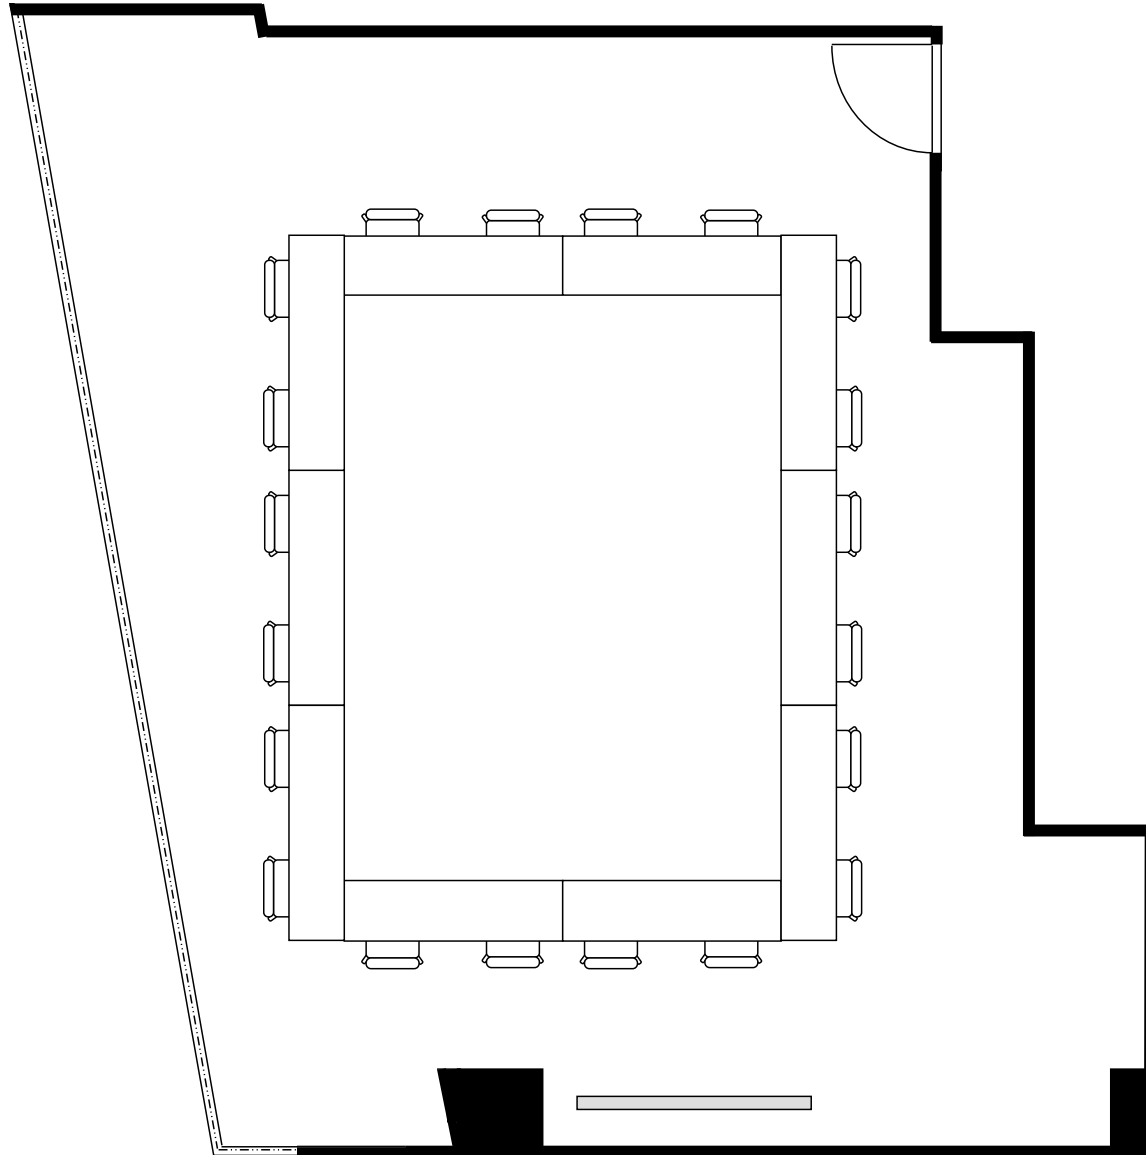

新大阪丸ビル新館 会議室

600号室 (Cタイプ)

設 営	スクール形式 (2人掛け)
収容人数	28名

新大阪丸ビル新館 会議室

600号室 (Cタイプ)

設 営	ロの字形式 (2人掛け)
収容人数	20名

新大阪丸ビル新館 会議室

600号室 (Cタイプ)

設 営	コの字形式 (2人掛け)
収容人数	16名

新大阪丸ビル新館 会議室

600号室 (Cタイプ)

設 営	島形式 (4人掛け)
収容人数	24名

新大阪丸ビル新館 会議室

600号室 (Cタイプ)

設 営	島形式 (T字6人掛け)
収容人数	24名

新大阪丸ビル新館 会議室

600号室 (Cタイプ)

設 営	シアター形式
収容人数	53名