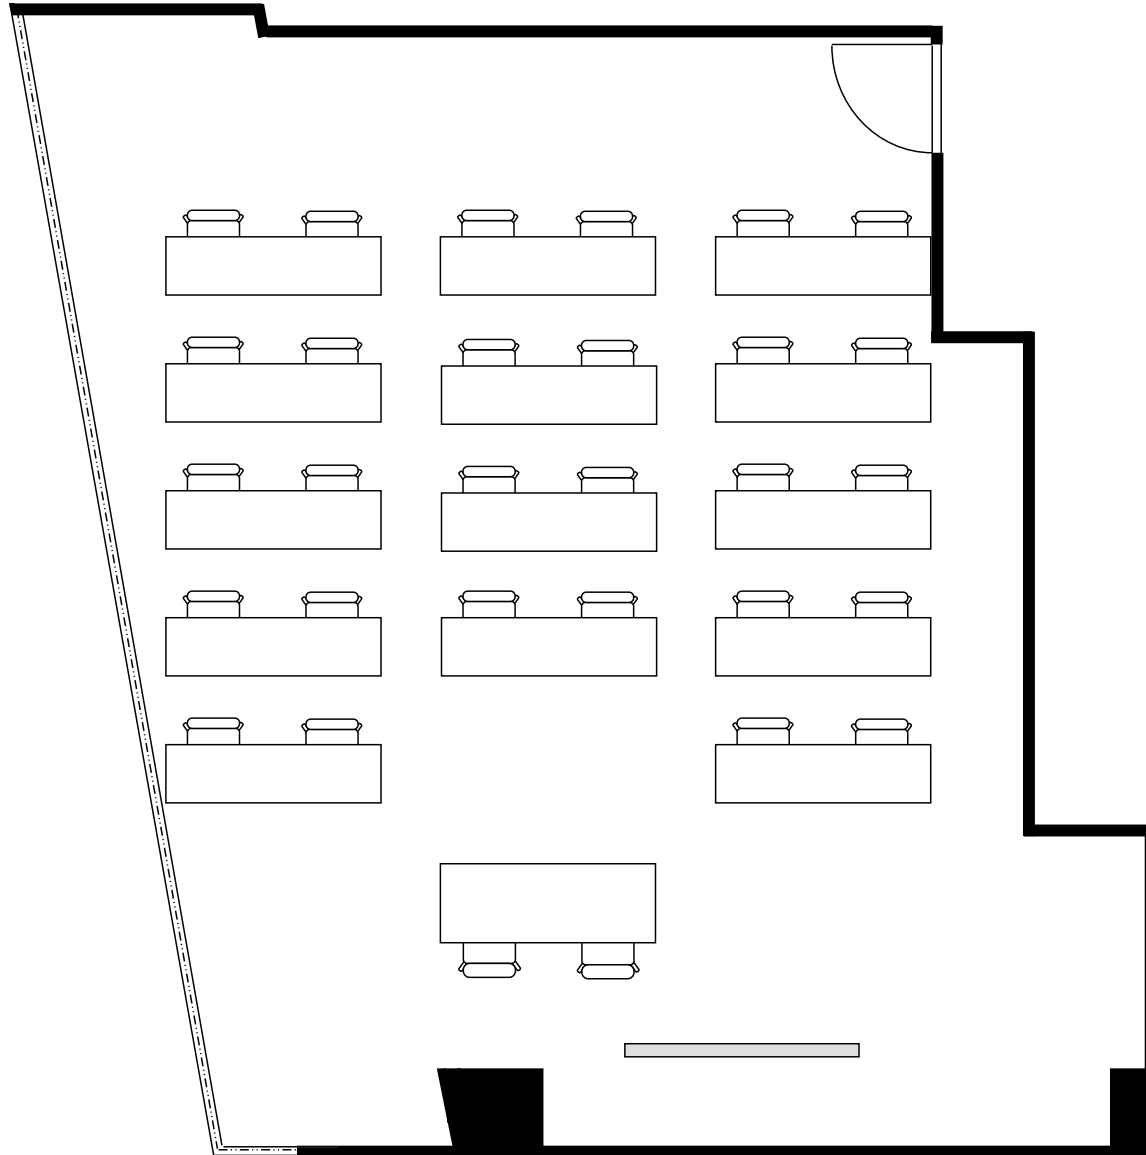

新大阪丸ビル新館 会議室

600号室 (Cタイプ)

設 営 : スクール形式 (2人掛け)

収容人数 : 28名

新大阪丸ビル新館 会議室

600号室 (Cタイプ)

設 営	ロの字形式 (2人掛け)
収容人数	20名

新大阪丸ビル新館 会議室

600号室 (Cタイプ)

設 営	コの字形式 (2人掛け)
収容人数	16名

新大阪丸ビル新館 会議室

600号室 (Cタイプ)

設 営	シアター形式
収容人数	53名

新大阪丸ビル新館 会議室

600号室 (Cタイプ)

設 営	島形式 (4人掛け)
収容人数	24名

新大阪丸ビル新館 会議室

600号室 (Cタイプ)

設 営	島形式 (T字6人掛け)
収容人数	24名