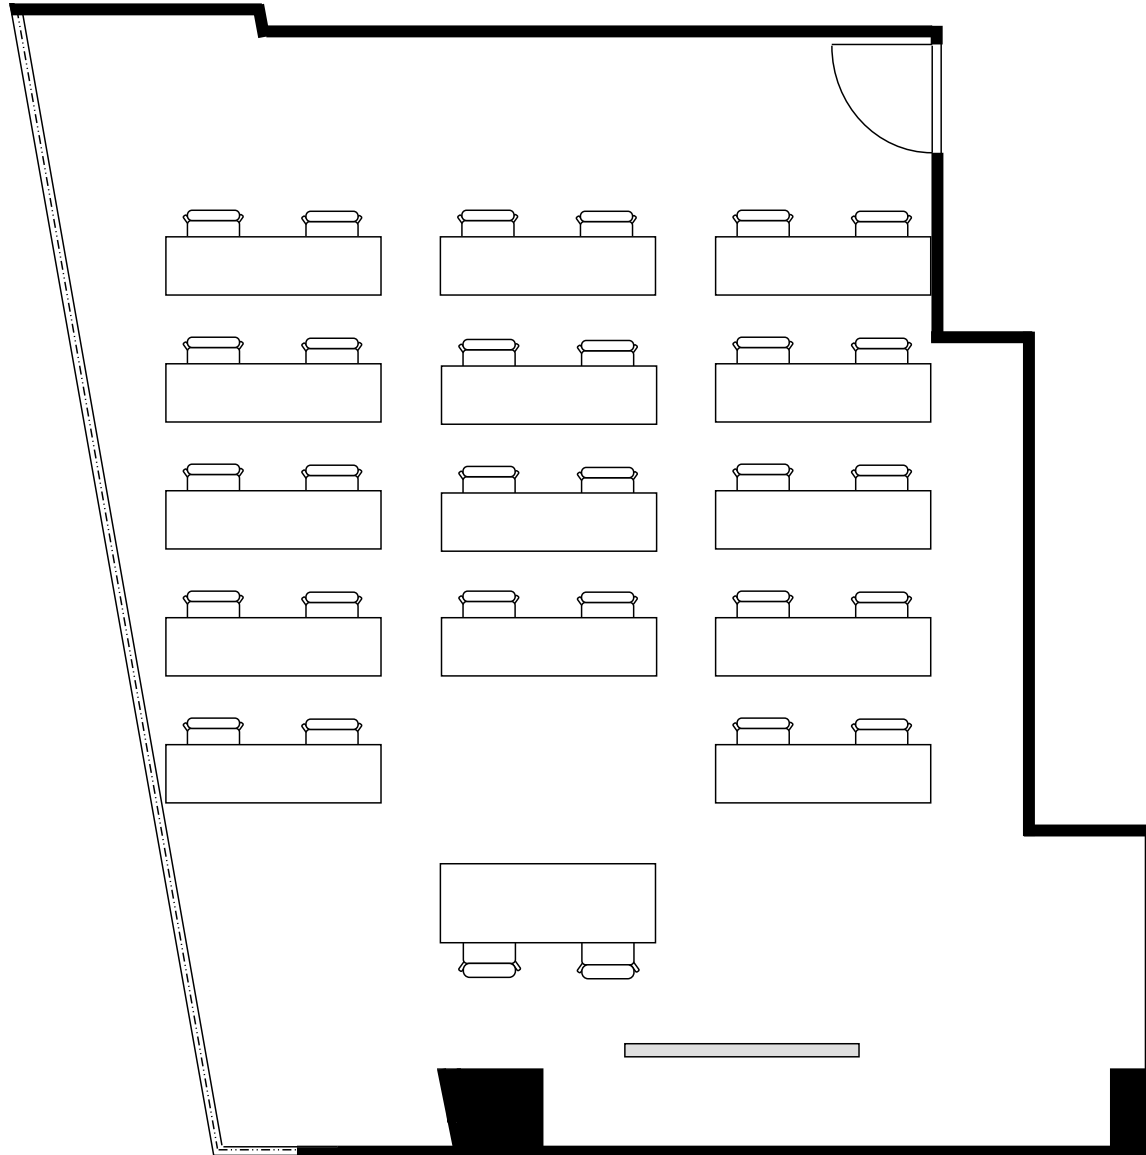

新大阪丸ビル新館 会議室

600号室 (Cタイプ)

設 営	スクール形式 (2人掛け)
収容人数	28名

新大阪丸ビル新館 会議室

600号室 (Cタイプ)

設 営	ロの字形式 (2人掛け)
収容人数	20名

新大阪丸ビル新館 会議室

600号室 (Cタイプ)

設 営	コの字形式 (2人掛け)
収容人数	16名

新大阪丸ビル新館 会議室

600号室 (Cタイプ)

設 営	島形式 (4人掛け)
収容人数	24名

新大阪丸ビル新館 会議室

600号室 (Cタイプ)

設 営	島形式 (T字6人掛け)
収容人数	24名

新大阪丸ビル新館 会議室

600号室 (Cタイプ)

設 営	シアター形式
収容人数	53名