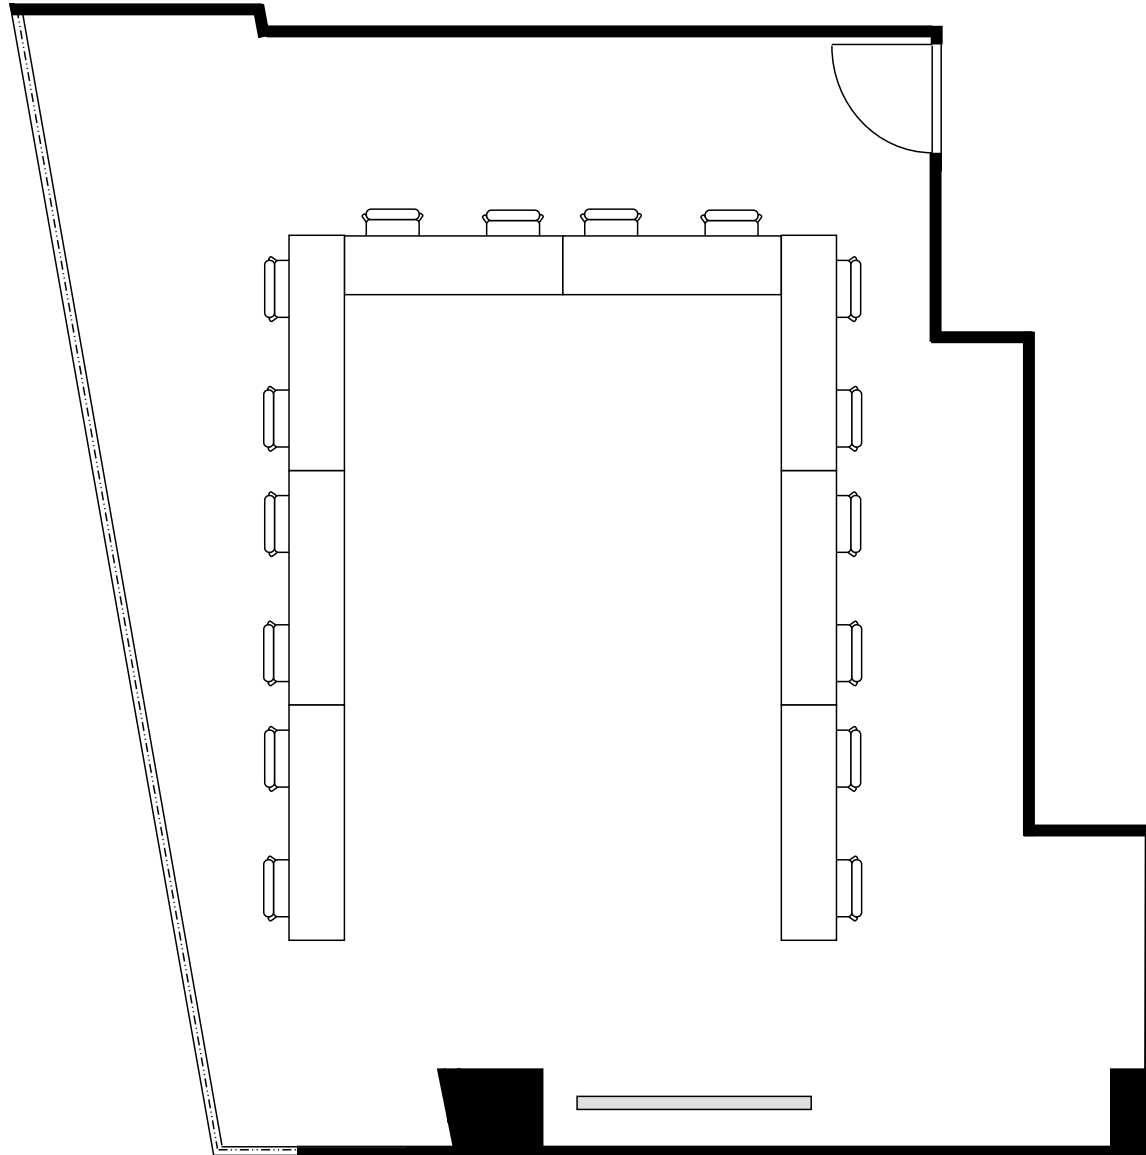

新大阪丸ビル新館 会議室

600号室 (Cタイプ)

設 営	スクール形式 (2人掛け)
収容人数	28名

新大阪丸ビル新館 会議室

600号室 (Cタイプ)

設 営	ロの字形式 (2人掛け)
収容人数	20名

新大阪丸ビル新館 会議室

600号室 (Cタイプ)

設 営	コの字形式 (2人掛け)
収容人数	16名

新大阪丸ビル新館 会議室

600号室 (Cタイプ)

設 営	島形式 (4人掛け)
収容人数	24名

新大阪丸ビル新館 会議室

600号室 (Cタイプ)

設 営	島形式 (T字6人掛け)
収容人数	24名

新大阪丸ビル新館 会議室

600号室 (Cタイプ)

設 営	シアター形式
収容人数	53名