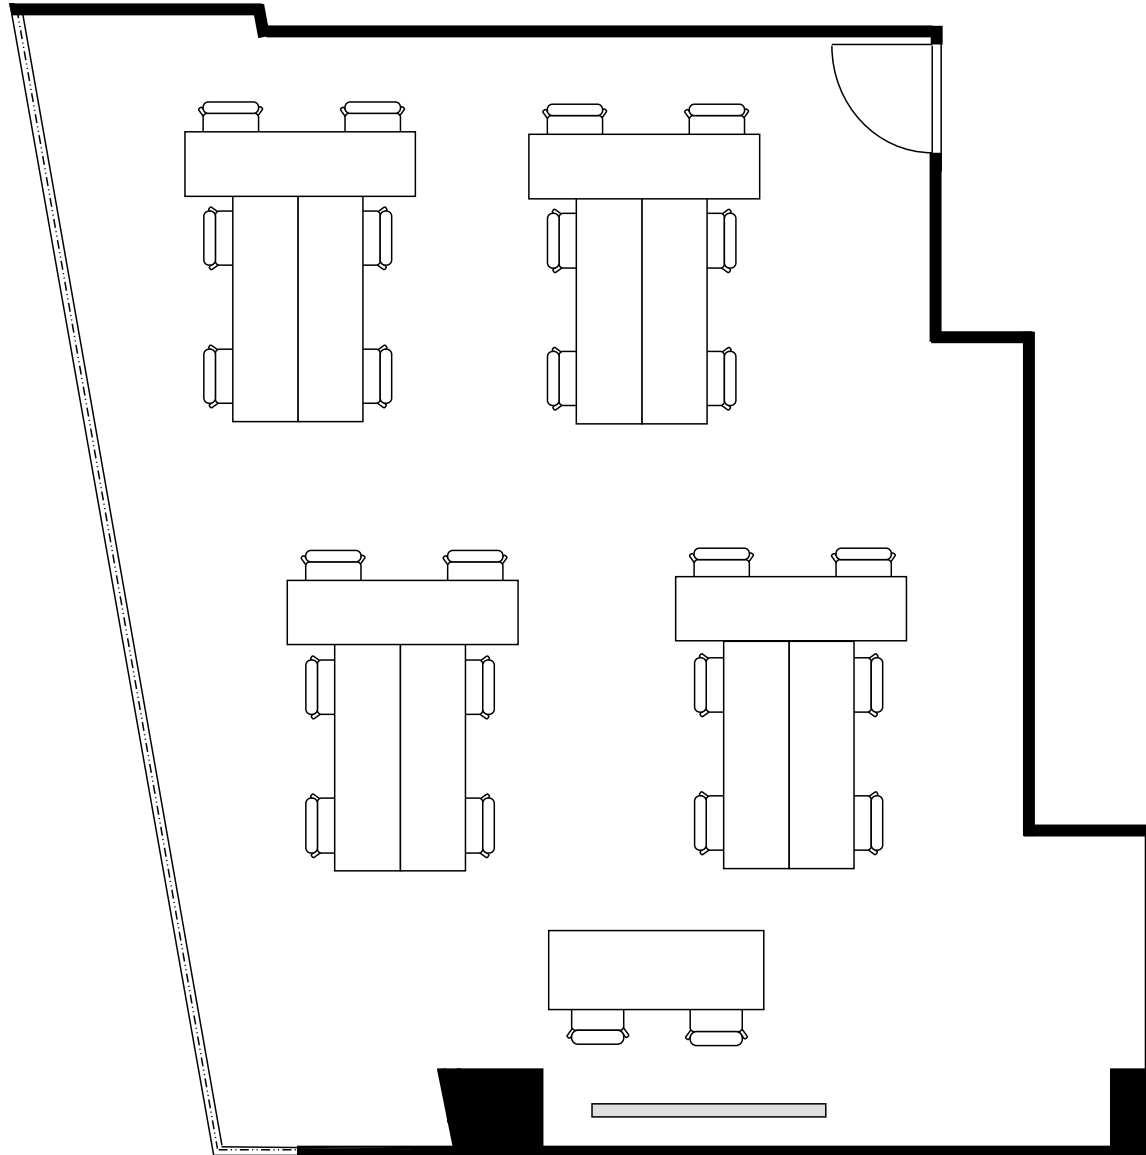

新大阪丸ビル新館 会議室

600号室 (Cタイプ)

設 営	スクール形式 (2人掛け)
収容人数	28名

新大阪丸ビル新館 会議室

600号室 (Cタイプ)

設 営	ロの字形式 (2人掛け)
収容人数	20名

新大阪丸ビル新館 会議室

600号室 (Cタイプ)

設 営	コの字形式 (2人掛け)
収容人数	16名

新大阪丸ビル新館 会議室

600号室 (Cタイプ)

設 営	島形式 (4人掛け)
収容人数	24名

新大阪丸ビル新館 会議室

600号室 (Cタイプ)

設 営	島形式 (T字6人掛け)
収容人数	24名

新大阪丸ビル新館 会議室

600号室 (Cタイプ)

設 営	シアター形式
収容人数	53名