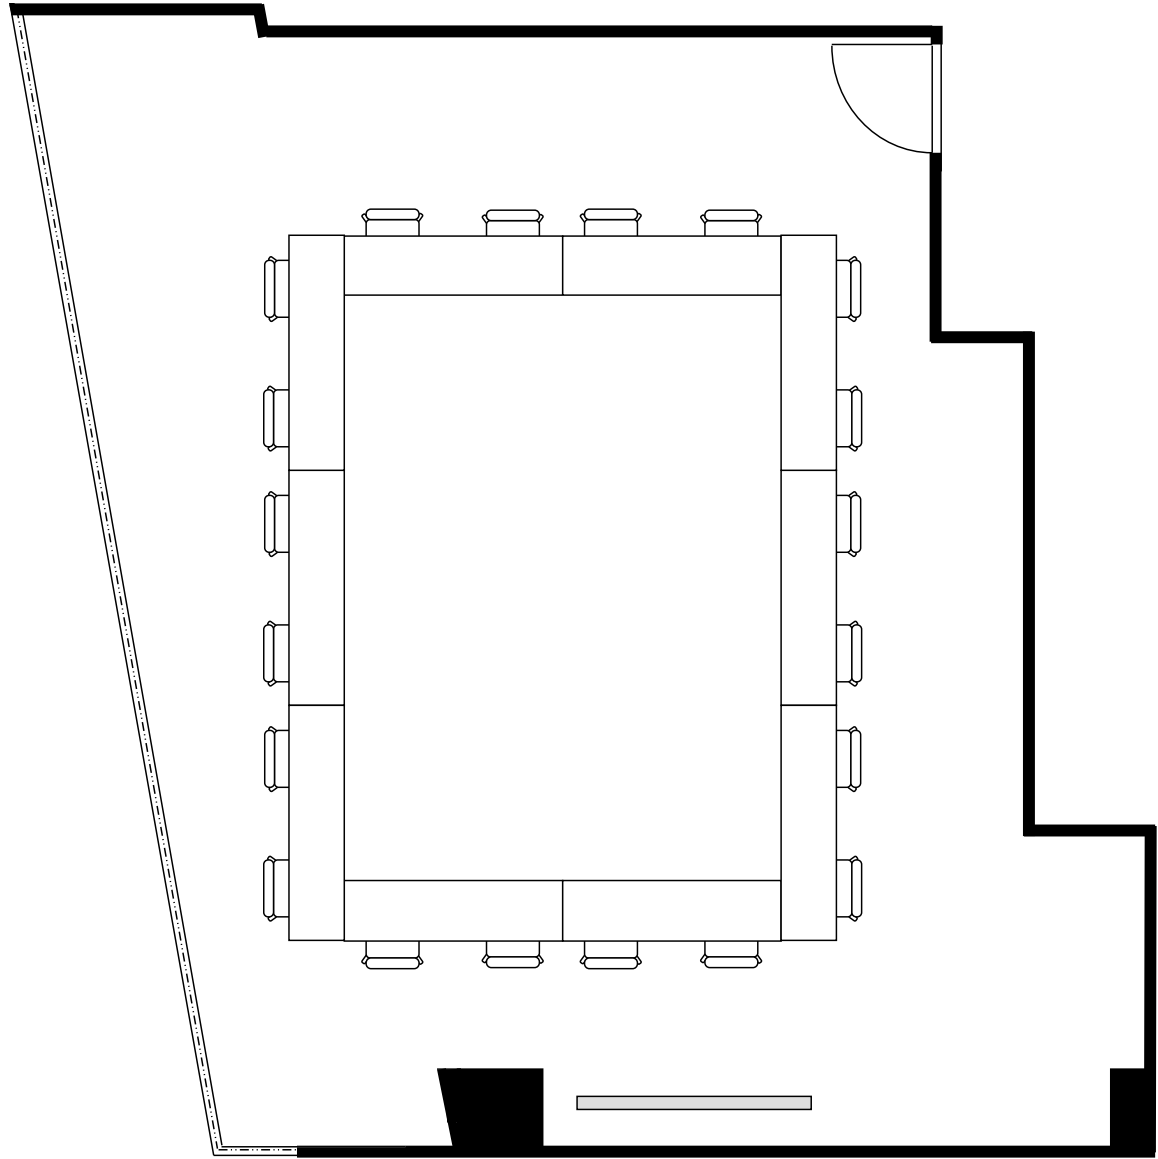

新大阪丸ビル新館 会議室

600号室 (Cタイプ)

設 営 : スクール形式 (2人掛け)

収容人数 : 28名

新大阪丸ビル新館 会議室

600号室 (Cタイプ)

設 営	ロの字形式 (2人掛け)
収容人数	20名

新大阪丸ビル新館 会議室

600号室 (Cタイプ)

設 営	コの字形式 (2人掛け)
収容人数	16名

新大阪丸ビル新館 会議室

600号室 (Cタイプ)

設 営	シアター形式
収容人数	53名

新大阪丸ビル新館 会議室

600号室 (Cタイプ)

設 営	島形式 (4人掛け)
収容人数	24名

新大阪丸ビル新館 会議室

600号室 (Cタイプ)

設 営	島形式 (T字6人掛け)
収容人数	24名