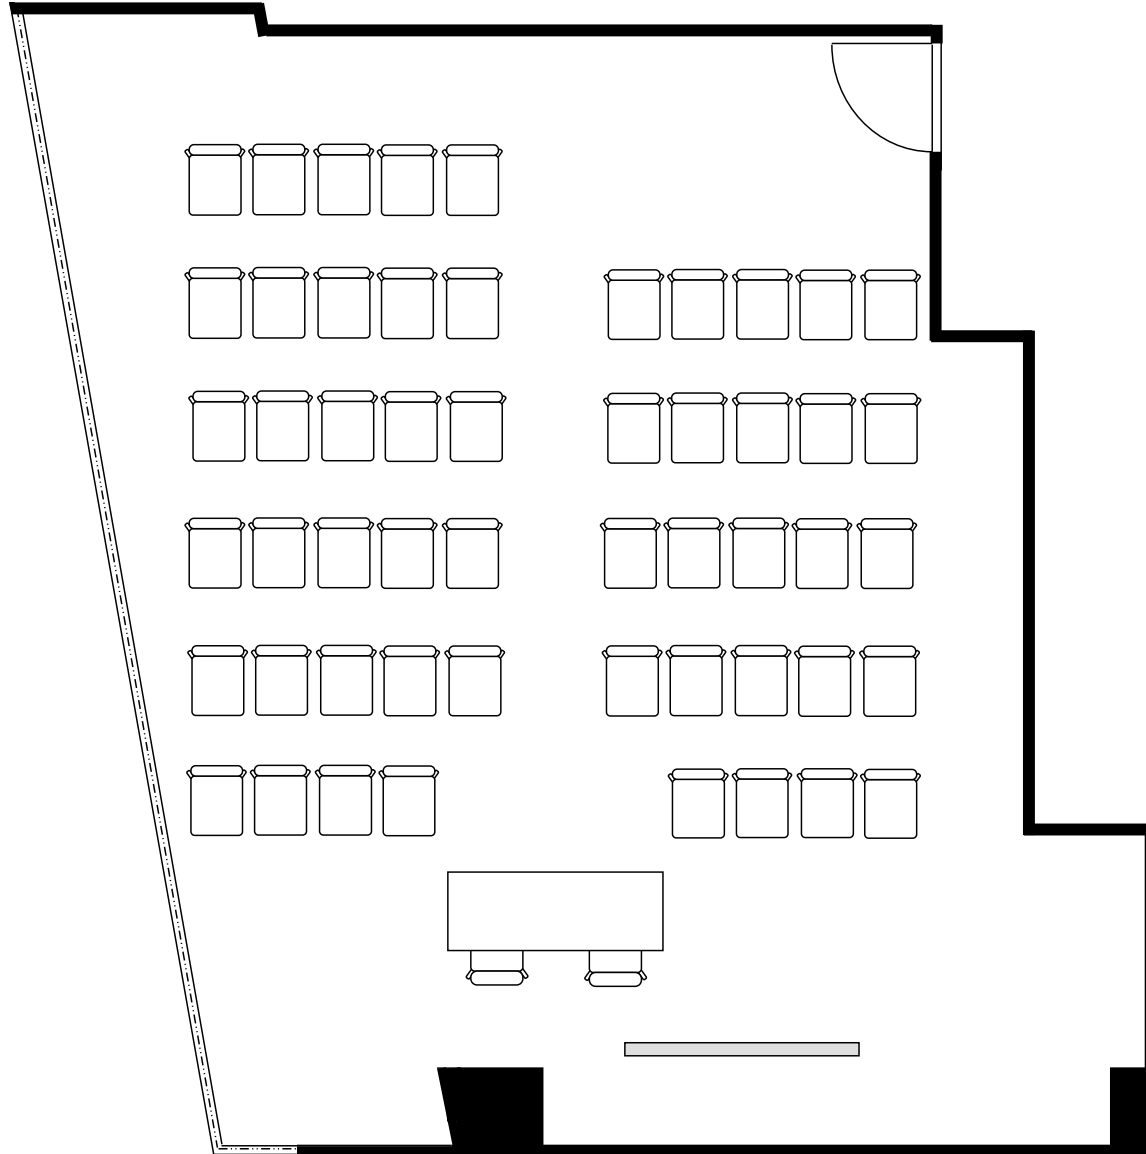

新大阪丸ビル新館 会議室

600号室 (Cタイプ)

設 営 : スクール形式 (2人掛け)

収容人数 : 28名

新大阪丸ビル新館 会議室

600号室 (Cタイプ)

設 営	ロの字形式 (2人掛け)
収容人数	20名

新大阪丸ビル新館 会議室

600号室 (Cタイプ)

設 営	コの字形式 (2人掛け)
収容人数	16名

新大阪丸ビル新館 会議室

600号室 (Cタイプ)

設 営	シアター形式
収容人数	53名

新大阪丸ビル新館 会議室

600号室 (Cタイプ)

設 営	島形式 (4人掛け)
収容人数	24名

新大阪丸ビル新館 会議室

600号室 (Cタイプ)

設 営	島形式 (T字6人掛け)
収容人数	24名