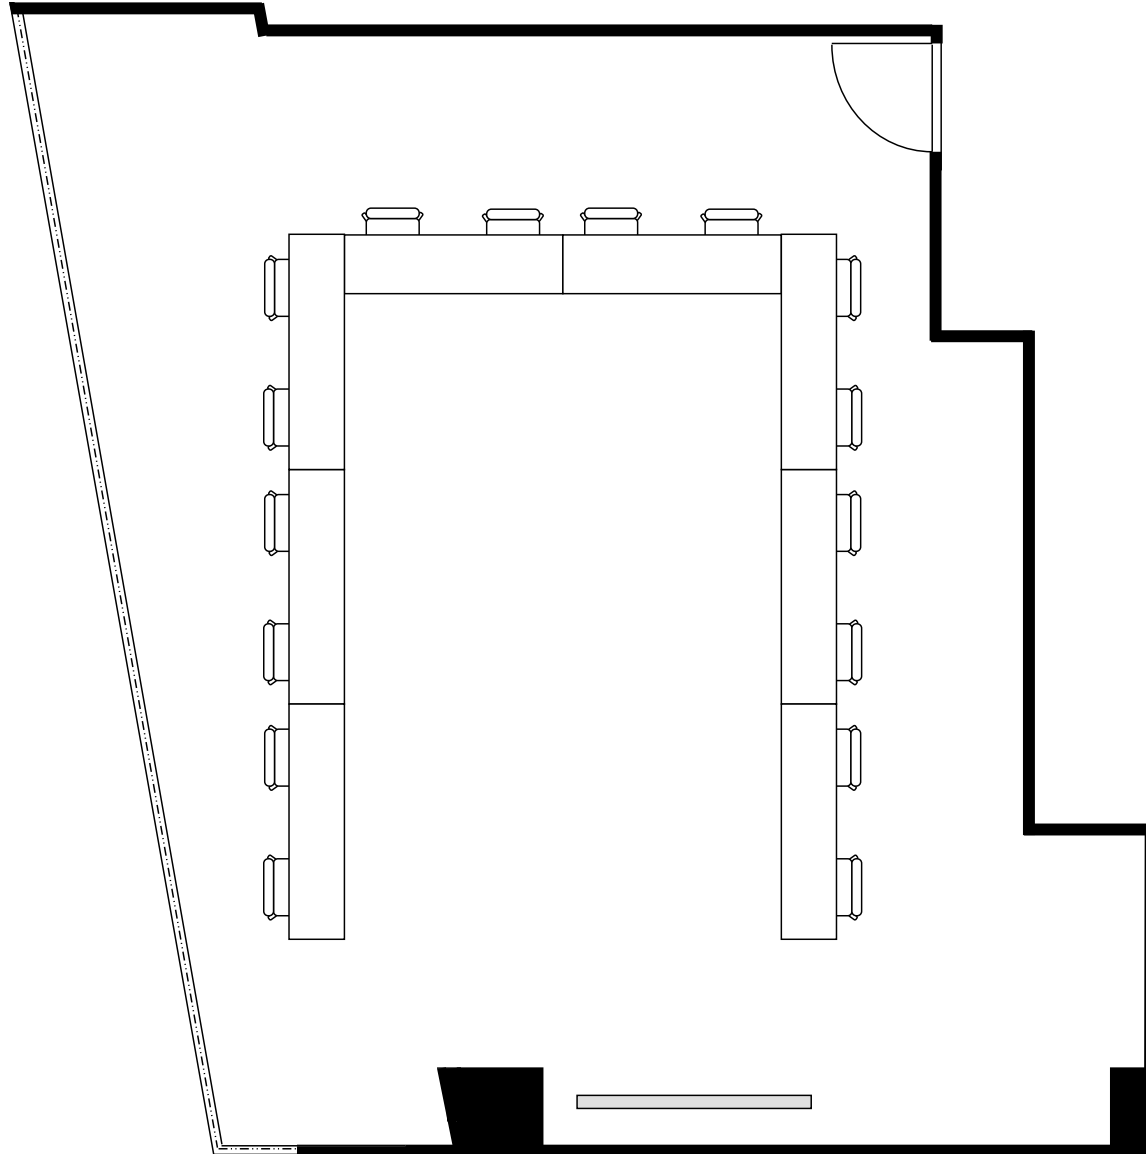

新大阪丸ビル新館 会議室

600号室 (Cタイプ)

設 営 : スクール形式 (2人掛け)

収容人数 : 28名

新大阪丸ビル新館 会議室

600号室 (Cタイプ)

設 営	ロの字形式 (2人掛け)
収容人数	20名

新大阪丸ビル新館 会議室

600号室 (Cタイプ)

設 営	コの字形式 (2人掛け)
収容人数	16名

新大阪丸ビル新館 会議室

600号室 (Cタイプ)

設 営	シアター形式
収容人数	53名

新大阪丸ビル新館 会議室

600号室 (Cタイプ)

設 営	島形式 (4人掛け)
収容人数	24名

新大阪丸ビル新館 会議室

600号室 (Cタイプ)

設 営	島形式 (T字6人掛け)
収容人数	24名