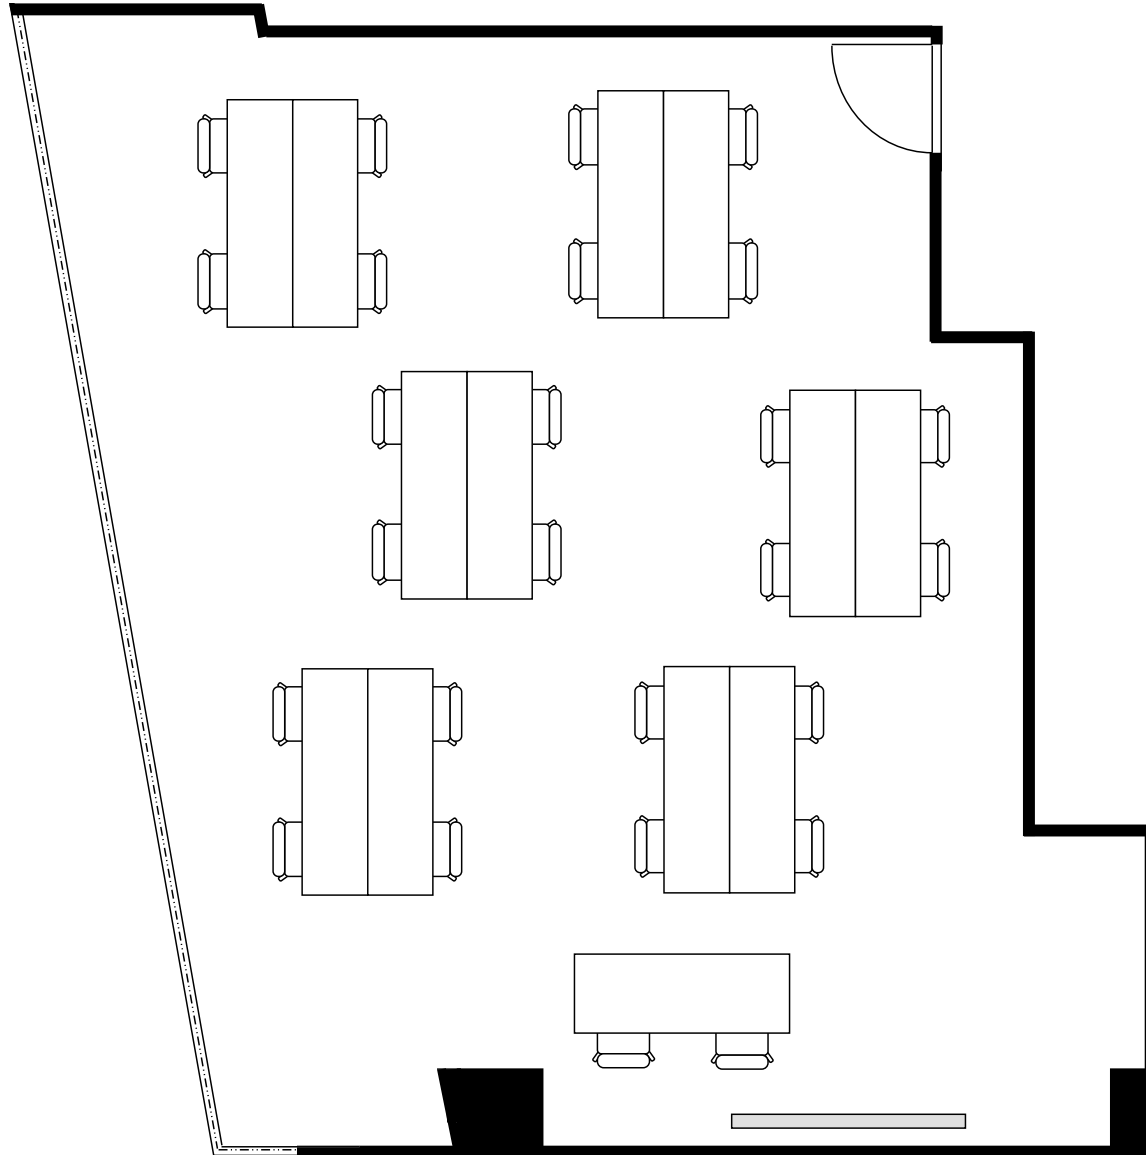

新大阪丸ビル新館 会議室

600号室 (Cタイプ)

設 営 : スクール形式 (2人掛け)

収容人数 : 28名

新大阪丸ビル新館 会議室

600号室 (Cタイプ)

設 営	ロの字形式 (2人掛け)
収容人数	20名

新大阪丸ビル新館 会議室

600号室 (Cタイプ)

設 営	コの字形式 (2人掛け)
収容人数	16名

新大阪丸ビル新館 会議室

600号室 (Cタイプ)

設 営	シアター形式
収容人数	53名

新大阪丸ビル新館 会議室

600号室 (Cタイプ)

設 営	島形式 (4人掛け)
収容人数	24名

新大阪丸ビル新館 会議室

600号室 (Cタイプ)

設 営	島形式 (T字6人掛け)
収容人数	24名