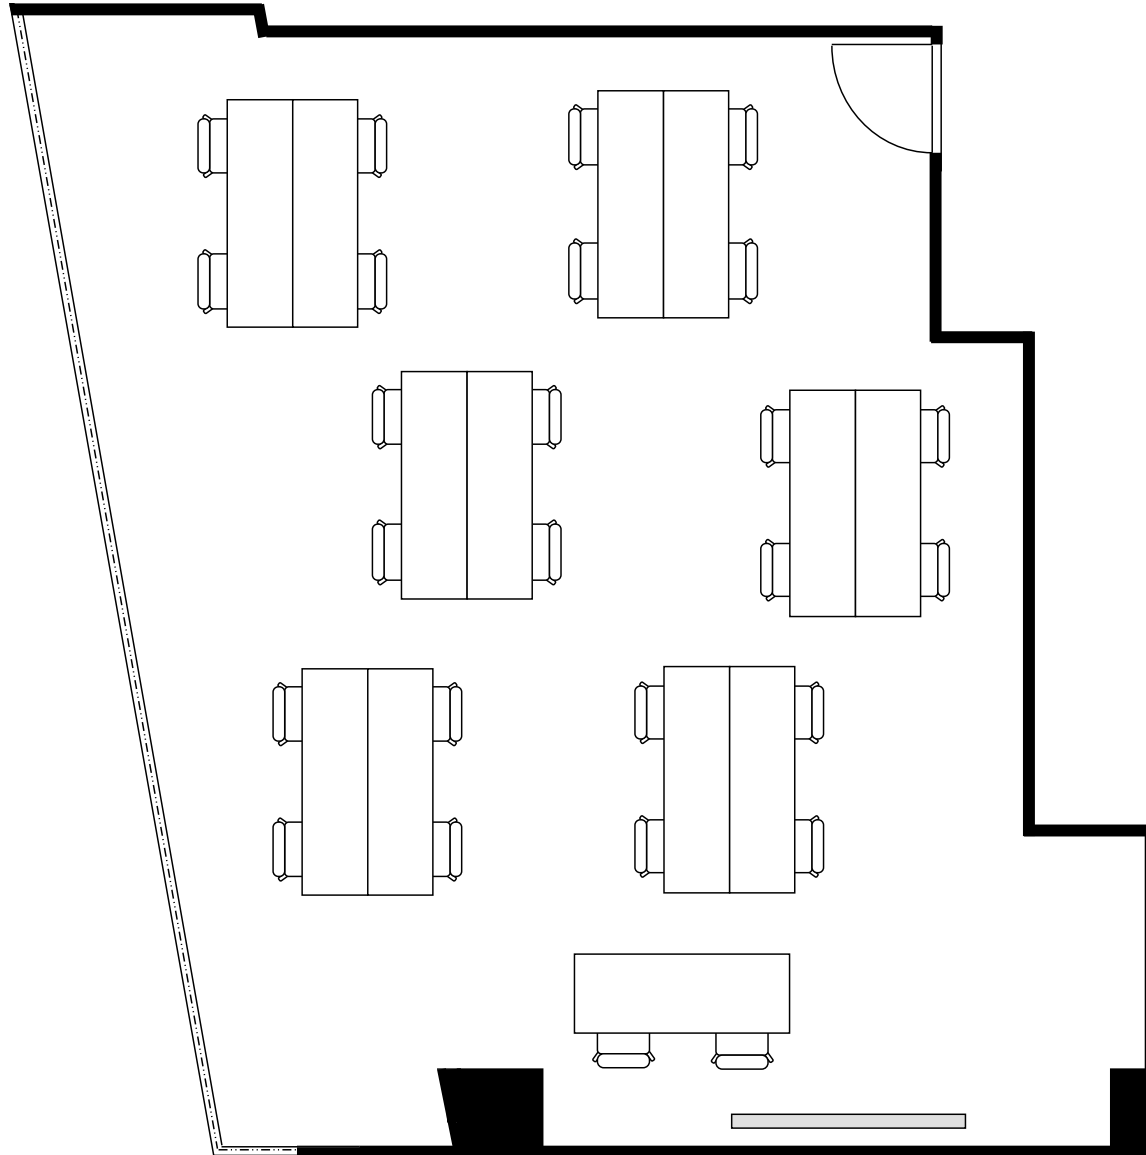

新大阪丸ビル新館 会議室

600号室 (Cタイプ)

設 営	スクール形式 (2人掛け)
収容人数	28名

新大阪丸ビル新館 会議室

600号室 (Cタイプ)

設 営	ロの字形式 (2人掛け)
収容人数	20名

新大阪丸ビル新館 会議室

600号室 (Cタイプ)

設 営	コの字形式 (2人掛け)
収容人数	16名

新大阪丸ビル新館 会議室

600号室 (Cタイプ)

設 営	島形式 (4人掛け)
収容人数	24名

新大阪丸ビル新館 会議室

600号室 (Cタイプ)

設 営	島形式 (T字6人掛け)
収容人数	24名

新大阪丸ビル新館 会議室

600号室 (Cタイプ)

設 営	シアター形式
収容人数	53名